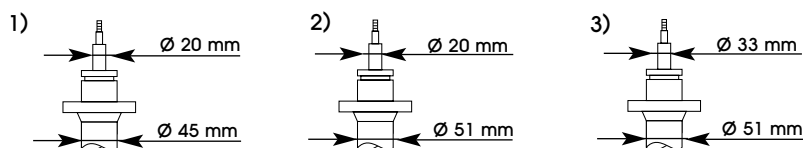

MODEL FAHRZEUG MODELE	YEAR JAHR ANNEE	FRONT	REAR	FRONT	REAR	FRONT	REAR	FRONT	REAR

BMW (D)

3 Series (E30) Exc. M-Technik sus.

316, 316i, 318i, 318iS, 324d (E30) Exc. Sport	82-12.90			373019¹⁾	243019	363044¹⁾▼ 363500¹⁾	343184		553124
320i (E30) Exc. Sport	82- 9.87			373019¹⁾	243019	363044¹⁾▼ 363500¹⁾	343184		553124
320i (E30) Exc. Sport	10.87-12.90			373019¹⁾	243019	363044¹⁾▼ 363500¹⁾	343184		553124
316/316i Sport (E30) 318i/318iS Sport 320i Sport 324d Sport	82-12.90			374008²⁾	243019	364021²⁾	343184		553124
320iS, 323i, 324td, 325e, 325i (E30) Incl. Sport Exc. (325iX)	82-12.90			374008²⁾	243019	364021²⁾	343184		553124

3 Series (E30) Exc. M-Technik sus.

318i, 320i, 325i (E30) Incl. Sport Exc. (325iX)	85- 2.93			374008²⁾	243019	364021²⁾	343184		553124

3 Series (E30) Exc. M-Technik sus.

316i, 318i (E30) Exc. Sport	3.89- 9.89			373019¹⁾	243019	363044¹⁾▼ 363500¹⁾	343184		553124
316i, 318i (E30) Exc. Sport	10.89- 2.94			374008²⁾	243019	364021²⁾	343184		553124
316i Sport (E30) 318i Sport	3.89- 2.94			374008²⁾	243019	364021²⁾	343184		553124
320i, 324td, 325i (E30) Incl. Sport Exc. (325iX)	88- 2.94			374008²⁾	243019	364021²⁾	343184		553124

3 Series (E30) M-Technik sus. Exc. (325iX), M3

(E30) 	82-12.90 85- 2.93 89- 2.94			374008²⁾ 371004³⁾	243019