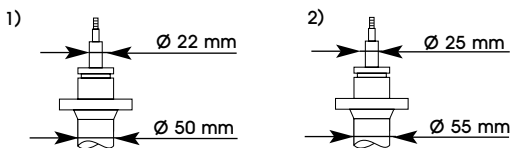

MODEL FAHRZEUG MODELE	YEAR JAHR ANNEE	FRONT/VORNE/AVANT			⚙️ ⌚	REAR/HINTEN/ARRIERE			⚙️ ⌚
		PREMIUM Oil	EXCEL-G* Twin-tube Gas	GAS-A-JUST Mono-tube Gas		PREMIUM Oil	EXCEL-G* Twin-tube Gas	GAS-A-JUST Mono-tube Gas	
Audi (D)									
A3 🚗									
(2WD) ⊕ Sport sus.	(8L1)	96- 7.99		334812 324016	⊕			553206 243037	⊕ ⊖
(2WD) ⊕ Sport sus.	(8L1)	8.99- 4.03		334812 324016	⊕			553206 243037	⊕ ⊖
Quattro Exc. Sport sus., S3	(8L1)	96- 7.99	634099 ▼ 634812	334812 324016	⊕		343310	553243 243038	⊖ ⊖
Quattro Exc. Sport sus., S3	(8L1)	8.99- 4.03			⊕			553243 243038	⊖ ⊖
Quattro ⊕ Sport sus. Exc. S3	(8L1)	96- 7.99		334812 324016	⊕			553243 243038	⊖ ⊖
Quattro ⊕ Sport sus. Exc. S3	(8L1)	8.99- 4.03			⊕			553243 243038	⊖ ⊖
Quattro ⊕ Exc. S3	(8L1)	96- 7.99		334812	⊕		344301		⊖ ⊖
Quattro ⊕ Exc. S3	(8L1)	8.99- 4.03			⊕		344301		⊖ ⊖
(2WD) 1.6i, 1.6FSI, 1.9TDi, 2.0FSI, 2.0TDi Exc. Sport sus., , Quattro	(8P)	5.03-		334834¹⁾	⊕		344459		⊕ ⊖
(2WD) 1.6i, 1.6FSI, 1.9TDi, 2.0FSI, 2.0TDi Exc. Sport sus., , Quattro	(8P)	5.03-		335808²⁾	⊕		344459		⊕ ⊖

*Excel-G is a new name of SUPER
Excel-G ist der neue Name für SUPER
Excel-G est le nom nouveau pour SUPER