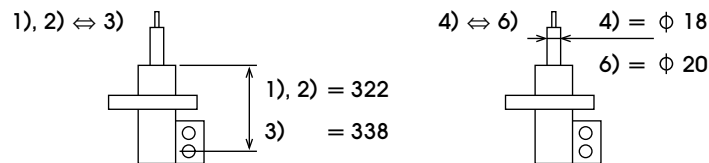

MODEL FAHRZEUG MODELE	YEAR JAHR ANNEE	FRONT	REAR	FRONT	REAR	FRONT	REAR	FRONT	REAR
		AEX		ULTRAS		<i>Excel-G</i>		<i>Gas-A-Just</i>	

Toyota (J)

Corolla (No. = JT153***, JTB53***), (No. = JT172***, JTB72***) (4.97-9.01)

 1300-16V, 1600-16V (EE111, AE111) 1400-16V, 1600-16V (ZZE111, ZZE112) Exc. Rough Road Package	4.97-10.99 10.99- 9.01	733039L 733038R	734043L 734042R			333237L¹⁾ 333236R¹⁾	334179L⁵⁾ 334178R⁵⁾		

Corolla (J) (No. = JT152***, JTB52***), (No. = JT164***, JTB64***) (4.97-9.01)

 1300-16V, 1600-16V (EE111, AE111) 1400-16V, 1600-16V (ZZE111, ZZE112) Exc. Rough Road Package	4.97-10.99 10.99- 9.01	733039L¹⁾ 733038R¹⁾	734043L⁵⁾ 734042R⁵⁾			333237L¹⁾ 333236R¹⁾	334179L⁵⁾ 334178R⁵⁾		

Corolla (GB) (No. = SB164***) (4.97-11.01)

1300-16V, 1600-16V (EE111, AE111)	1.99- 7.99	733039L 733038R	734043L 734042R			333237L¹⁾ 333236R¹⁾	334179L 334178R