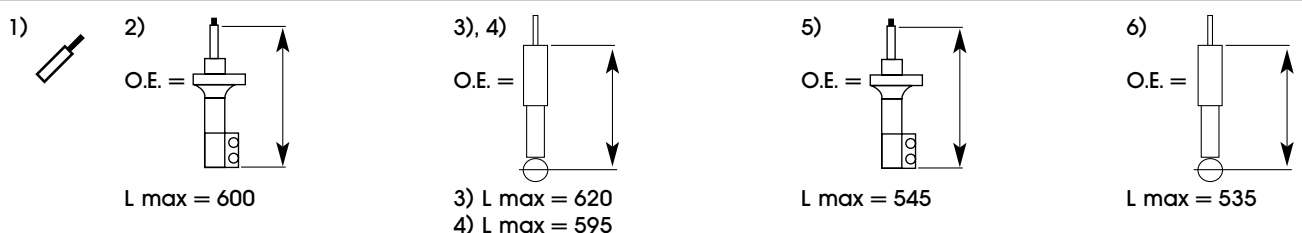

RAV 4

(SXA10) (SXA11) Exc. 235-60-	4.94- 1.98 1.98- 4.00			375035¹⁾ 324022L²⁾ 324021R²⁾	243033⁴⁾	365093¹⁾ 334242L²⁾ 334241R²⁾	343272⁴⁾		553195⁴⁾
  ⊕ 235-60- (SXA10)	8.96- 4.00			324022L²⁾ 324021R²⁾	353017⁵⁾	334242L²⁾ 334241R²⁾	343313⁵⁾