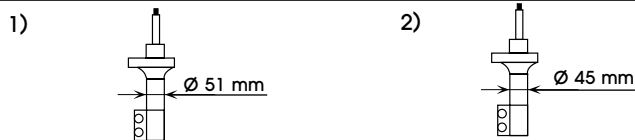

MODEL FAHRZEUG MODELE	YEAR JAHR ANNEE	FRONT/VORNE/AVANT				REAR/HINTEN/ARRIERE			
		PREMIUM Oil	EXCEL-G Twin-tube Gas	GAS-A-JUST Mono-tube Gas		PREMIUM Oil	EXCEL-G Twin-tube Gas	GAS-A-JUST Mono-tube Gas	

Nissan (J)

Sunny

(2WD) ⊖ ABS 1600 (N14)	10.90-10.93	633116 L 633115 R	333090 L 333089 R 323033 L 323032 R		634037 L¹⁾ 634036 R¹⁾	334046 L¹⁾ 334045 R¹⁾ 324006 L¹⁾ 324005 R¹⁾	
			916804 ▼ SM2800 913138	2,9		913231	2,8
(2WD) ⊖ ABS 1600 (N14)	11.93- 95	633116 L 633115 R	333090 L 333089 R 323033 L 323032 R		632073 L²⁾ 632072 R²⁾	332057 L²⁾ 332056 R²⁾ 322027 L²⁾ 322026 R²⁾	
			916804 ▼ SM2800 913138	2,9		916802	2,8
(2WD) ⊕ ABS 1400 1600 2000 Diesel (N14)	10.90- 95	633116 L 633115 R	333090 L 333089 R 323033 L 323032 R		634039 L 634038 R	334048 L 334047 R 324009 L 324008 R	
			916804 ▼ 913138	2,9		913231	2,8
(2WD) (=) 2000 Incl. ⊕ ABS Exc. GTi -R (2000 Turbo (4WD) : NN14) (N14)	10.90- 95	633116 L 633115 R	333090 L 333089 R 323033 L 323032 R		634039 L 634038 R	334048 L 334047 R 324009 L 324008 R	
			916804 ▼ 913138	2,9		913231	2,8
(4WD) 1600 (NN14)	10.90- 95	633120 L 633119 R	333092 L 333091 R		632071 L 632070 R	332059 L 332058 R	
				2,9		916802	2,8

Sunny Excellent

1400 (PB 110)	7.71- 5.73	665011	365012				552003	
1400 (KPB 110)	7.71- 5.73	665011	365012			343194		
1400 (PB 210)	5.73- 2.76	664003	364003				552003