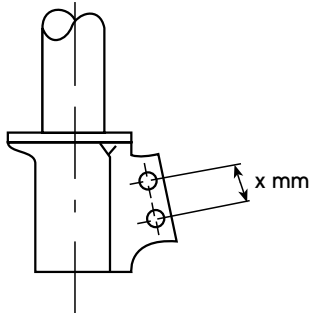

Renault (F)

Clio I (375*, 557*, 657*, B57*, C57*, S57*)

=Electric (357W, 557W)	7.97- 98	633706 ¹⁾	333706 ¹⁾					
				2,2				

1)

2) SM1504; 1.2L
3) SM1503; 1.4L

X =	KYB O.E. =	333824	633825	333825	633706	333706	333849
		633824		323825			323849
52 mm	7700 808 490	○					
	7700 816 045	○					
	7700 823 130	○					
	7700 828 680	○					
	7700 838 084	○					
54 mm	7700 808 491		○	○			
	7700 808 492		○	○			
	7700 816 046		○	○			
	7700 823 129		○	○			
	7700 823 131		○	○			
	7700 828 681		○	○			
	7700 828 682		○	○			
	7700 838 083		○	○			
	7700 838 086		○	○			
	7700 838 087		○	○			
	7700 828 683			○			
	7700 838 088			○			
	7700 828 684						○
7700 838 085						○	
58 mm	7700 423 726				○	○	
	7700 423 727				○	○	
	7700 423 729					○	