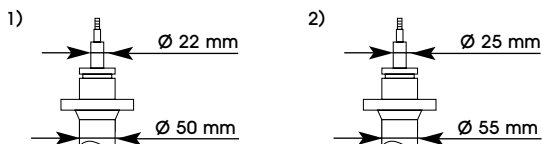

Leon II (1P1)

1.6 i 1.9 TDi Exc. Sport sus.		9.05- 9.05-		334834¹⁾			344459		
2.0 FSI 2.0 TFSI 2.0 TDI Exc. Sport sus.		9.05- 9.05- 9.05-		335808²⁾			344459