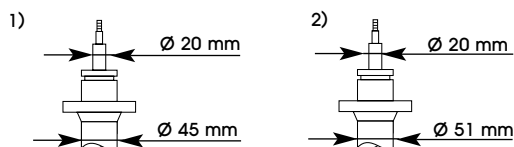

MODEL FAHRZEUG MODELE	YEAR JAHR ANNEE	FRONT/VORNE/AVANT				REAR/HINTEN/ARRIERE			
		PREMIUM Oil	EXCEL-G Twin-tube Gas	GAS-A-JUST Mono-tube Gas		PREMIUM Oil	EXCEL-G Twin-tube Gas	GAS-A-JUST Mono-tube Gas	

BMW (D)

3 Series (E30) Exc. M-Technik sus.

316, 316i, 318i, 318iS, 324d Exc. Sport (E30)	82-12.90	663049¹⁾▼ 663500¹⁾	363044¹⁾▼ 363500¹⁾ 373019¹⁾			443207	343184	553124 <u>243019</u>	
320i Exc. Sport (E30)	82- 9.87	663049¹⁾▼ 663500¹⁾	363044¹⁾▼ 363500¹⁾ 373019¹⁾			443207	343184	553124 <u>243019</u>	
320i Exc. Sport (E30)	10.87-12.90		363044¹⁾▼ 363500¹⁾ 373019¹⁾				343184	553124 <u>243019</u>	
316/316i Sport 318i/318iS Sport 320i Sport 324d Sport (E30)	82-12.90		364021²⁾ 374008²⁾				343184	553124 <u>243019</u>	
320iS, 323i, 324td, 325e, 325i Incl. Sport Exc. (4WD) (325iX) (E30)	82-12.90		364021²⁾ 374008²⁾				343184	553124 <u>243019</u>	

3 Series (E30) Exc. M-Technik sus.

318i, 320i, 325i Incl. Sport Exc. (4WD) (325iX) (E30)	85- 2.93		364021²⁾ 374008²⁾				343184	553124 <u>243019</u>	

3 Series Touring (E30) Exc. M-Technik sus.

316i, 318i Exc. Sport (E30)	3.89- 9.89		363044¹⁾▼ 363500¹⁾ 373019¹⁾				343184	553124 <u>243019</u>