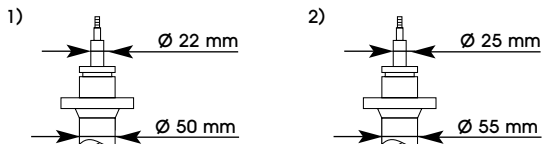

MODEL FAHRZEUG MODELE	YEAR JAHR ANNEE	FRONT/VORNE/AVANT				REAR/HINTEN/ARRIERE			
		PREMIUM Oil	EXCEL-G Twin-tube Gas	GAS-A-JUST Mono-tube Gas		PREMIUM Oil	EXCEL-G Twin-tube Gas	GAS-A-JUST Mono-tube Gas	

Seat (E)

Toledo I (1L)

1.8i-16V GT 2.0i-16V, 2.0i-16V GT	(1L)	91- 99	634810	334810 <u>324025</u> 915407 SM1701²⁾ SM1704²⁾			343191¹⁾ (SP-001) <u>353013</u>¹⁾ (SP-001) 915405			1,2 1,1

2)

	Year	KYB
	3.91 - 10.96	SM1701
	11.93 - 10.96	SM1704
	11.96 - 99	SM1704

Toledo II (1M2)

1.6 Exc. Sport sus.,	(1M)	99- 7.04	633713	333713 <u>324016</u> SM1708			343348	553304 <u>243039</u>		
1.8-20V, 2.3-V5, 1.9 TDI Exc. Sport sus.,	(1M)	99- 7.04	634812	334812 <u>324016</u> 915415 SM1708			343348	553304 <u>243039</u> 915400		
Sport sus. 1.6, 1.8-20V, 2.3-V5, 1.9 TDI	(1M)	99- 7.04		334812 <u>324016</u> 915415 SM1708				553304 <u>243039</u> 915400		

Toledo III (5P2)

2WD 1.6 i, 2.0 i, 2.0 FSI 1.9 TDI, 2.0 TDI Exc. Sport sus.,	(5P)	9.04-		334834¹⁾			344459			
2WD 1.6 i, 2.0 i, 2.0 FSI 1.9 TDI, 2.0 TDI Exc. Sport sus.,	(5P)	9.04-		335808²⁾			344459			

Seat Commercial (E)

Inca

1.0, 1.4, 1.9 D, 1.9 SDI	(6K)	96- 6.03	633712	333712 <u>324025</u> SM1704		443287		553231