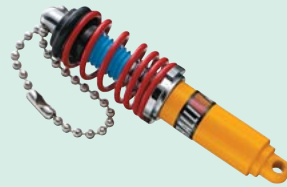

RALLIART Suspension Key Holder

- ●RALLIART 車高調整式サスペンションをリアルに再現。

RALLIART サスペンションキーホルダー

商品番号 **RAY 49071**
¥2,940 (本体価格 ¥2,800)
サイズ ▶ 7cm
【素材】アルミ樹脂