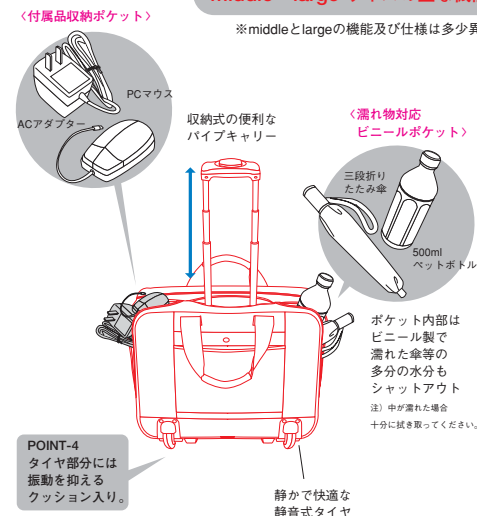

※middleとlargeの機能及び仕様は多少異なります。

●重量3.7kg

ノートPC対応可能なPCルーム

RALLIART クルーバッグ (large)
RALLIART Crew Bag-Large

商品番号 **RAY 41095L** カラー：ブラック

¥25,200 (本体価格 ¥24,000)

サイズ ▶ 50×39×23cm

【素材】生地：1680Dナイロン (ナイロン100%)
キャリー：アルミパイプ