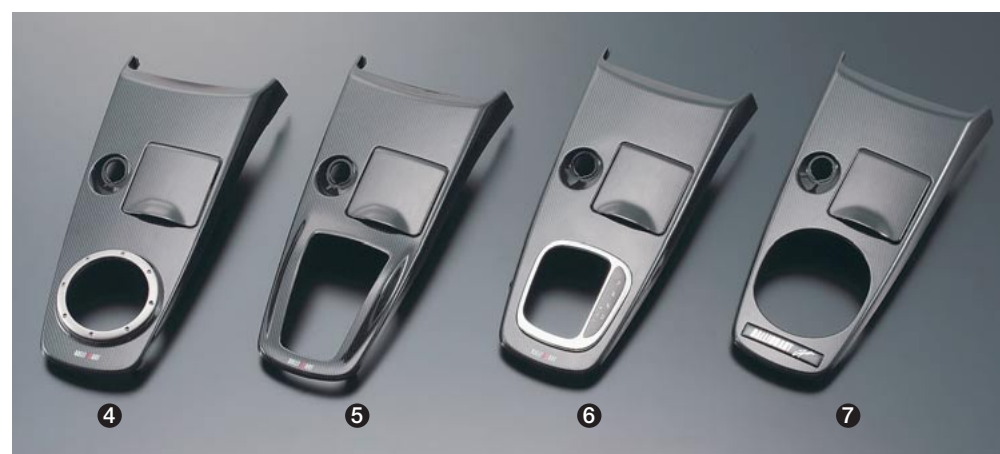

▲写真は装着例

保証

RALLIART シフトパネル
RALLIART Shift Panel

【素材】 PP樹脂 (アシュトレイ：PF樹脂)

④ 商品番号 **RAY 69005** M/T用・5M/T用

¥12,600 (本体価格 ¥12,000)

アシュトレイ付き

⑤ 商品番号 **RAY 69004** A/T用

¥12,600 (本体価格 ¥12,000)

アシュトレイ付き

⑥ 商品番号 **RAY 69009** ステアシフト・A/T用

¥13,650 (本体価格 ¥13,000)

アシュトレイ付き

⑦ 商品番号 **RAY 69011** 6M/T用

¥13,650 (本体価格 ¥13,000)

アシュトレイ付き

- ●ランサーエボリューションの6M/T用シフトパネル。

本カタログに記載 (P29~P36) の商品に関するご注意

- ★ **保証** マークの付いている商品は、ご購入日から1年間品質保証をしております。(適正な装着・取扱いが行われなかった場合や、違法改造車に装着した場合等を除く。) 万一、不具合が生じた場合、ご購入時の領収書をご提示頂いた上で対応させていただきますので、領収書は大切に保管してください。但し、**保証** マークの付いていない消耗品及びコンペティションパーツ (オイルフィルター・エアフィルター・スパークプラグ・ワイパー・バルブ・スピードメーター) については保証の対象外とさせていただきます。

- ★本カタログに記載の部品を、適合車種以外に装着したり、改造して装着したりすることは危険なだけでなく不法改造となる場合もあります。
- ★本カタログに記載の一部部品は、他の商品との組み合わせにより各々の部品が正しく機能しない場合がありますので事前に仕様をご確認ください。また、他商品との組み合わせにつきましても機能上問題が発生する恐れがありますので行わないでください。
- ★本カタログに記載の一部部品は、取付けることにより乗り心地の悪化や、走行中に異音が生じたり、走行特性が大きく変わることがあります。あらかじめご了承ください。
- ★価格は取付工賃を含まない希望小売価格 (消費税込み) です。
- ★本カタログに記載の商品の仕様は2007年3月現在のものです。