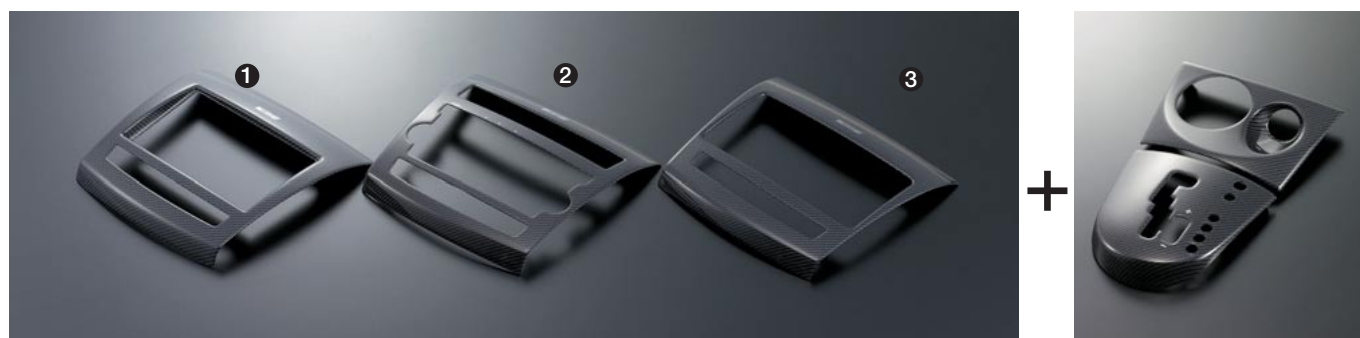

コックピット内をスポーティに演出するカーボンルックパネル

New
MODEL

保証 5月8日発売予定

RALLIART デリカD:5用ドアスイッチパネルセット RALLIART Door switch Panel Set (DELICA D:5)

商品番号 RAY 69017

運転席・助手席・後部両席用の4点セット

¥21,840 (本体価格 ¥20,800)

- 運転席・助手席および後部両席用のパネルから構成。
- 運転席用パネルに「RALLIART」シルバーシルクプリントロゴ入り。
- 取り付けが簡単な両面テープ貼り付けタイプ。