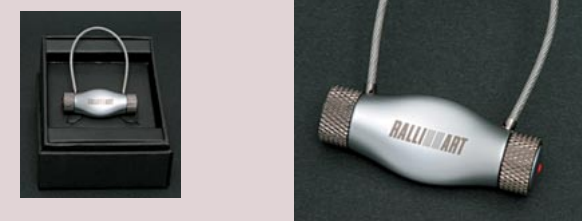

RALLIART Aluminum Key Holder

- ●「RALLIART」ロゴのレーザー刻印入り。

RALLIART アルミキーホルダー

商品番号 RAY 49078 カラー：シルバー

¥ 2,940 (本体価格 ¥ 2,800)

サイズ ▶ 本体：42×18×12mm

【素材】 アルミ合金