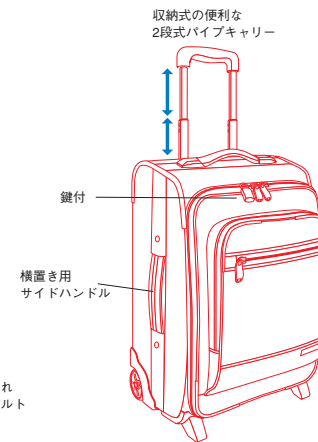

クルーバッグ (small)：キャリーケース機能付

背面にクルーバッグ (middle・large) やキャリーバッグのパイプキャリーに装着が出来、持ち運びに便利。

▼クルーバッグ (middle) との装着例

RALLIART キャリーバッグ
RALLIART Carry bag

商品番号 **RAY 41100C** カラー：ブラック

¥25,200 (本体価格 ¥24,000)

サイズ ▶ 36×54×24cm

【素材】生地：1680Dナイロン (ナイロン100%)
キャリー：アルミパイプ

- 「RALLIART」ロゴ入りIDタグ付。
- 左側面に「RALLIART アイコン」マークビスネーム付。

●重量3.4kg

ノートPC対応可能なPCルーム

国際線機内持ち込み可能サイズ。

注) 航空会社や混雑状況によって持ち込めない場合があります。

キャリーバッグの主な機能及び仕様

middle・large サイズの主な機能及び仕様

※middleとlargeの機能及び仕様は多少異なります。

●重量3.7kg

ノートPC対応可能なPCルーム

RALLIART クルーバッグ (large)
RALLIART Crew Bag-Large

商品番号 **RAY 41095L** カラー：ブラック

¥25,200 (本体価格 ¥24,000)

サイズ ▶ 50×39×23cm

【素材】生地：1680Dナイロン (ナイロン100%)
キャリー：アルミパイプ