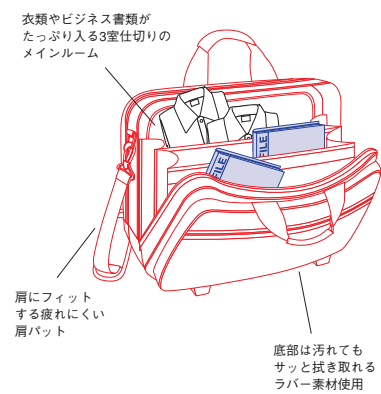

クルーバッグ (small)：キャリーケース機能付

背面にクルーバッグ (middle・large) やキャリーバッグのパイプキャリーに装着が出来、持ち運びに便利。

▼クルーバッグ (middle) との装着例

RALLIART キャリーバッグ
RALLIART Carry bag

商品番号 **RAY 41100C** カラー：ブラック

¥25,200 (本体価格 ¥24,000)

サイズ ▶ 36×54×24cm

【素材】生地：1680Dナイロン (ナイロン100%)
キャリー：アルミパイプ

- 「RALLIART」ロゴ入りIDタグ付。
- 左側面に「RALLIART アイコン」マークビスネーム付。

●重量3.4kg

ノートPC対応可能なPCルーム

国際線機内持ち込み可能サイズ。

注) 航空会社や混雑状況によって持ち込めない場合があります。

キャリーバッグの主な機能及び仕様

middle・large サイズの主な機能及び仕様

※middleとlargeの機能及び仕様は多少異なります。

●重量3.7kg

ノートPC対応可能なPCルーム

RALLIART クルーバッグ (large)
RALLIART Crew Bag-Large

商品番号 **RAY 41095L** カラー：ブラック

¥25,200 (本体価格 ¥24,000)

サイズ ▶ 50×39×23cm

【素材】生地：1680Dナイロン (ナイロン100%)
キャリー：アルミパイプ