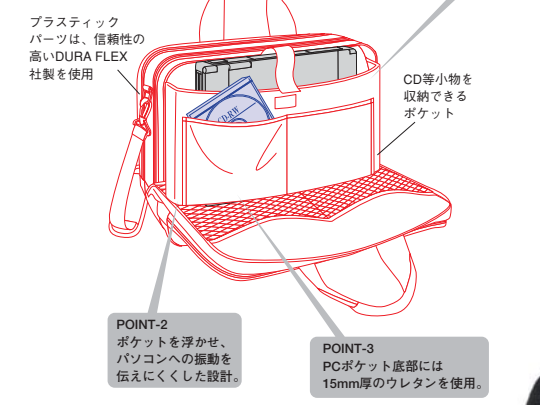

middle・large サイズの主な機能及び仕様

※middleとlargeの機能及び仕様は多少異なります。