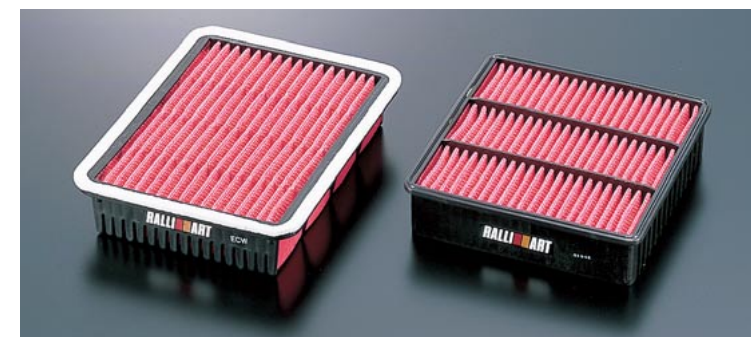

RALLIART スポーツエアフィルター

RALLIART Sports Air Filter

商品番号 RAY 66010

¥9,450 (本体価格 ¥9,000)

商品番号 RAY 66011

¥8,400 (本体価格 ¥8,000)

【素材】 特部：PP樹脂

吸気抵抗を低減し、アクセルレスポンスを向上