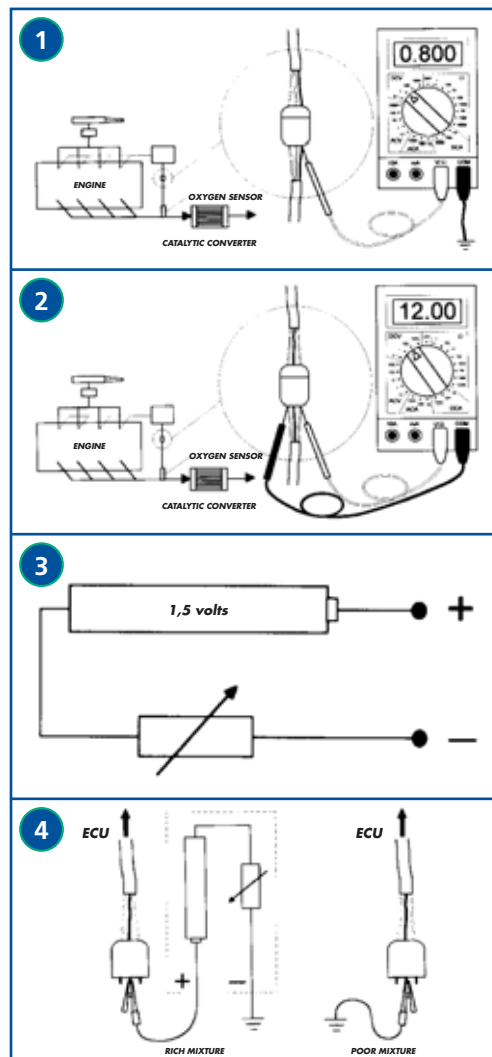

01. Engine at idle and at operating normal temperature.
02. With the Oxygen sensor connected, attach the Multimeter positive (+) cable with the cable that sends the signal (black wire) to the ECU, and the negative cable to the vehicle ground.
03. Select the scale till 1 Volt. **(1)**
04. Stabilize the engine rotation at 1500 rpm, approx.
05. If the voltage oscillates alternatively between 0.2 and 0.8 Volt, the Oxygen sensor is operating.
06. If the voltage remains constant, the Oxygen sensor could be inoperative, or the ECU is not answering to the sensor's signals.
07. In order to test the Oxygen sensor, it is necessary to quickly accelerate the engine, and then suddenly release the gas pedal, letting the engine's rotation return to idle speed. While accelerating and decelerating, the Multimeter tension values should be 0.8 and 0.2 Volt respectively.
  If this is not happening, the Oxygen sensor is not sending signals to ECU and must be replaced.
  Note: Prior to the test check the tension in the heater resistance (12 Volt). **(2)**
08. In order to test the ECU, simulate the Oxygen sensor's tension signals and check how the ECU unit answers to them:
  - a) Disconnect the Oxygen sensor.
  - b) Connect a feeding cable in the black wire of the vehicle's wiring harness.
  - c) Assembly a simulation circuit, with a 1.5 Volt battery and a variable resistance, adjusting its output tension for 1 Volt max. **(3)**
  - d) If the tension encountered in item 6 is bellow 0.4 Volt, connect the simulation circuit positive (+) cable to the sensor signal cable, (black wire) and the negative (-) cable to vehicle's ground. **(4)**
    This indicates a rich mixture to the ECU So, if the ECU is answering, the engine rotation should be reduced.
  - e) If the encountered tension in item 6 is above of 0.4 Volt, connect the sensor's feeding cable to vehicle's ground. With this indication of poor mixture, the engine rotation should be increased. **(4)**