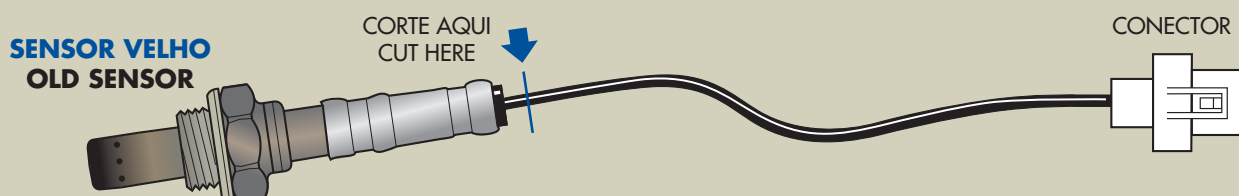

THOMSON[®]
CAR
INJEÇÃO ELETRÔNICA

[®]
MTE-THOMSON
TEMPERATURA

MONTAGEM ASSEMBLY

- A.** Desconecte o Sensor usado da fiação e retire-o do escapamento do veículo.
Disconnect the used sensor and remove it from the exhaust system.
- B.** Corte o fio do Sensor usado rente ao seu corpo.
Cut the used sensor wires close to sensor's body.