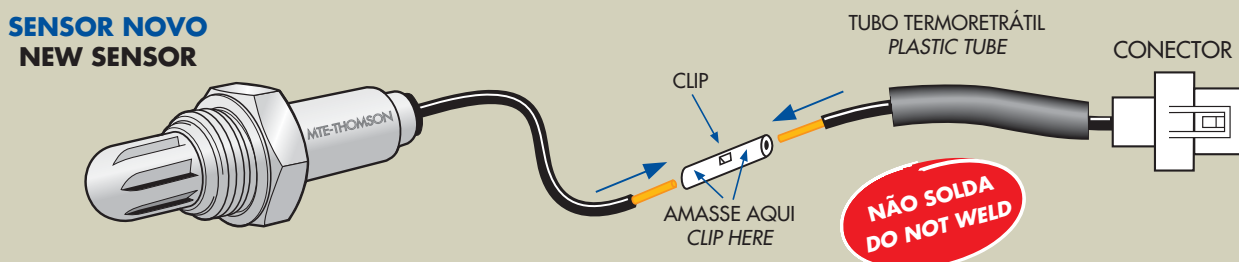

1. **OBS.:** Verifique as cores dos fios do Sensor com o chicote, conforme tabela ao lado.
   In case of doubt please check the wire color assembly table.

1. **E.** Após conectado o fio, escorregue o tubo termoretrátil sobre o clip e aqueça-o com fósforo ou isqueiro até que este tenha retraído e envolvido toda a conexão.
   After making the connection, slide the plastic tube until it is over the clip and heat it using a match or a lighter until it shrinks and completely covers the connection.