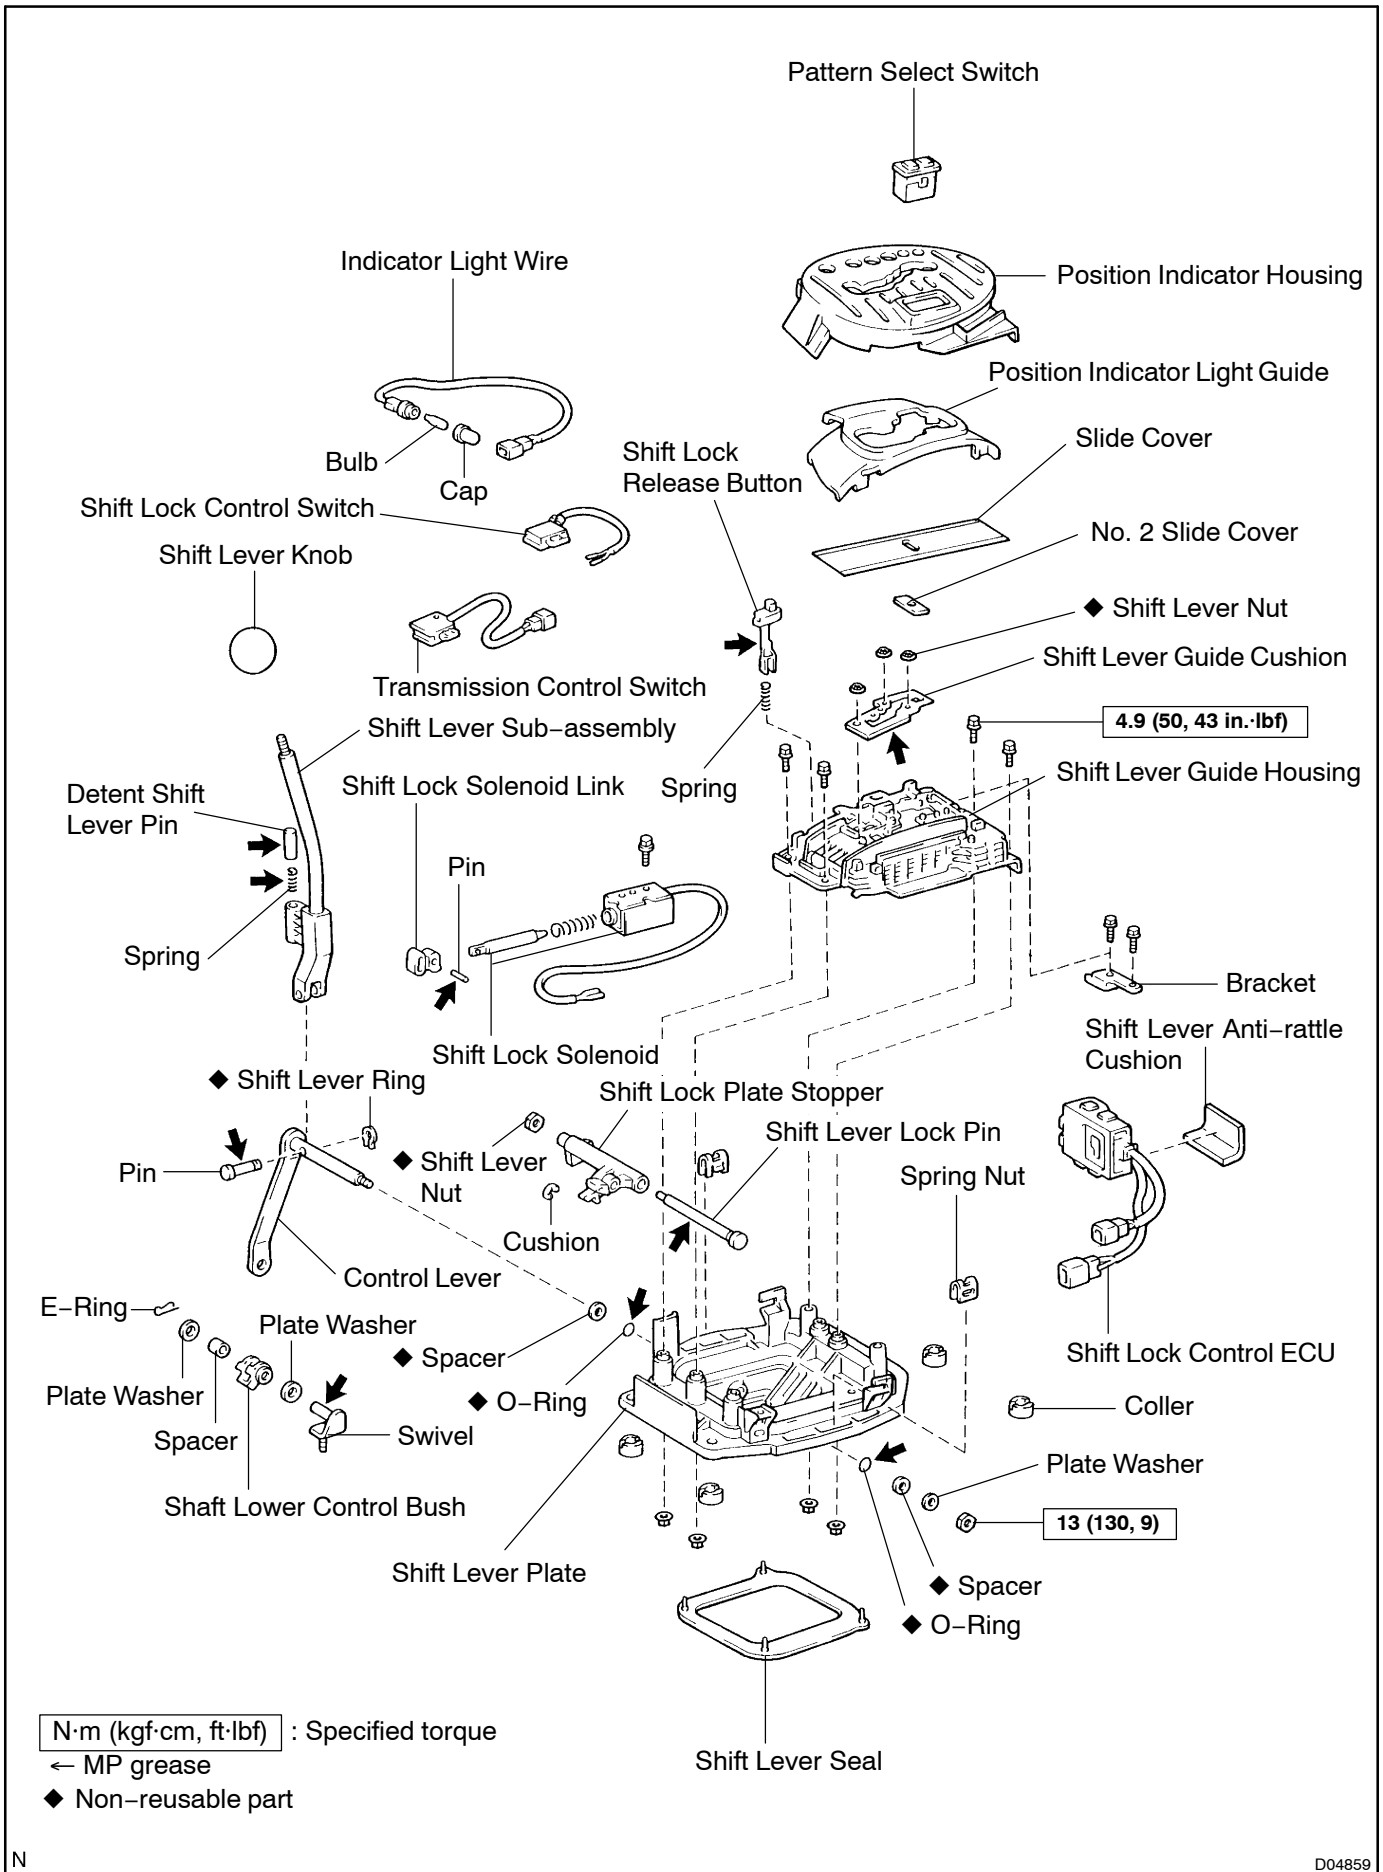

FLOOR SHIFT ASSEMBLY COMPONENTS

AT0HO-01

D04835

N

D04859