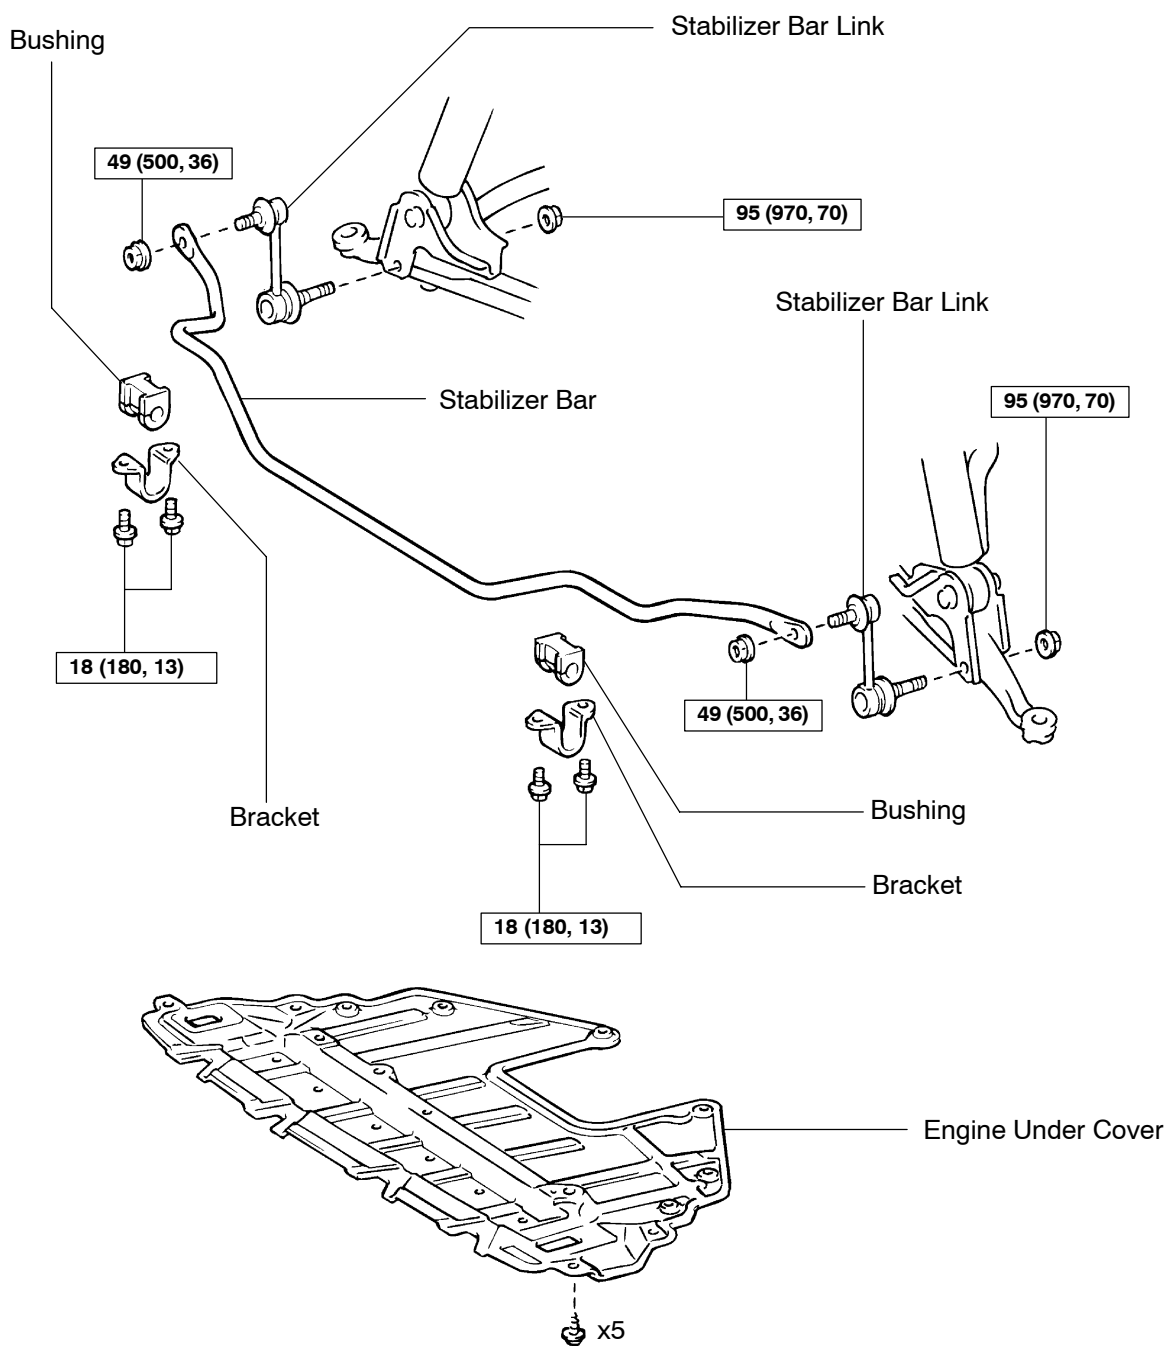

FRONT STABILIZER BAR COMPONENTS

SAORU-03

T

N·m (kgf·cm, ft·lbf) : Specified torque

F07668