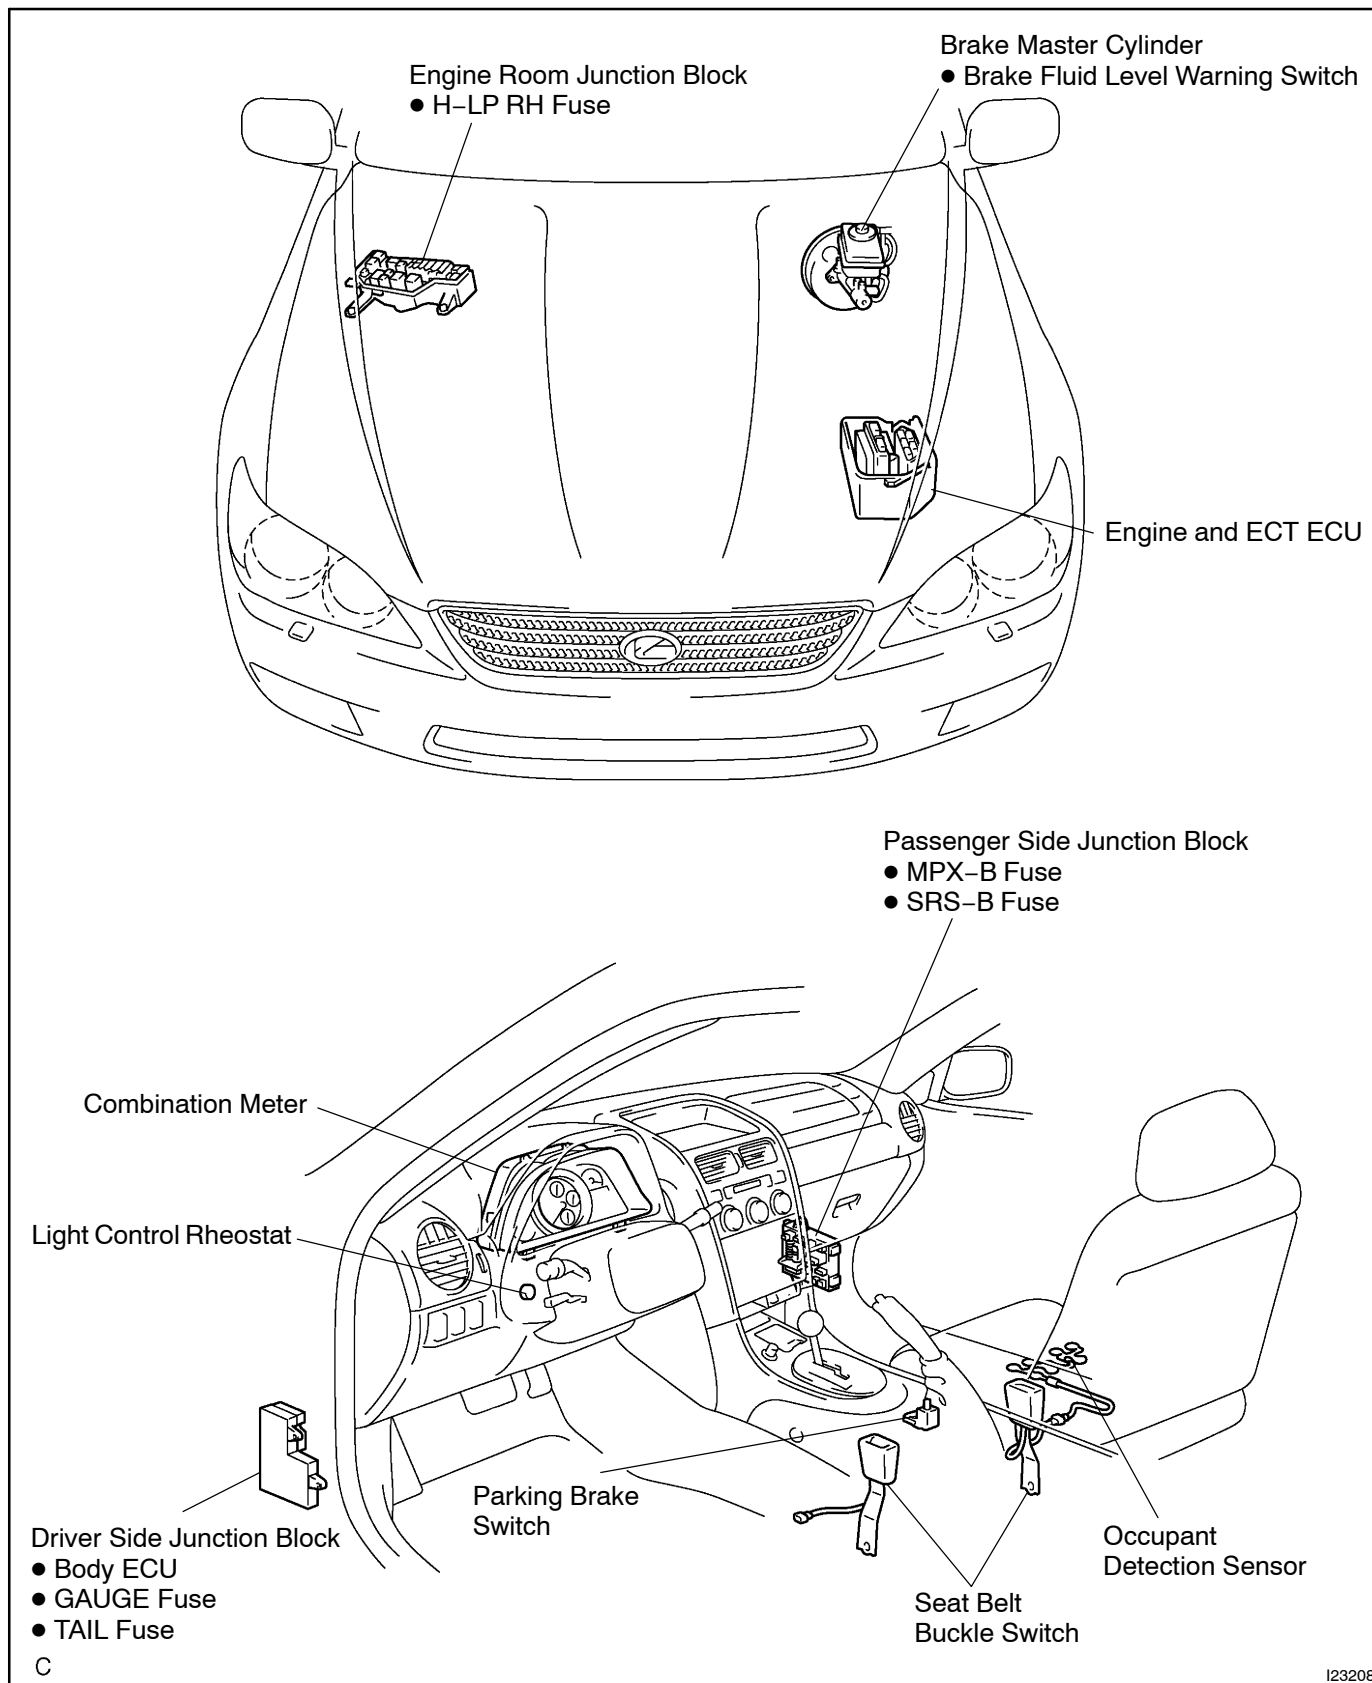

# COMBINATION METER LOCATION

BE0HH-11

**Sedan:**

**Wagon:**