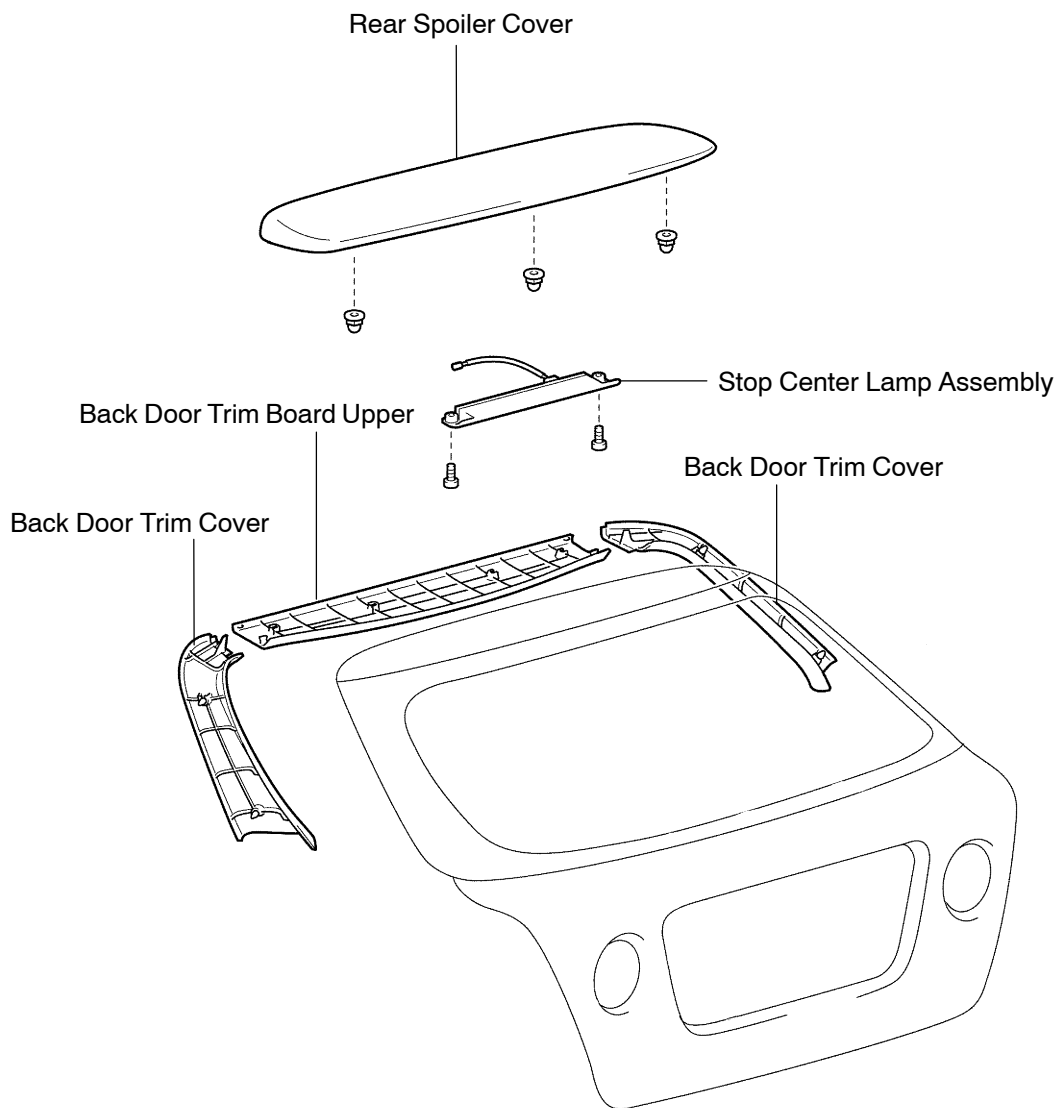

SPOILER (Wagon) COMPONENTS

BO4CE-01

H19205