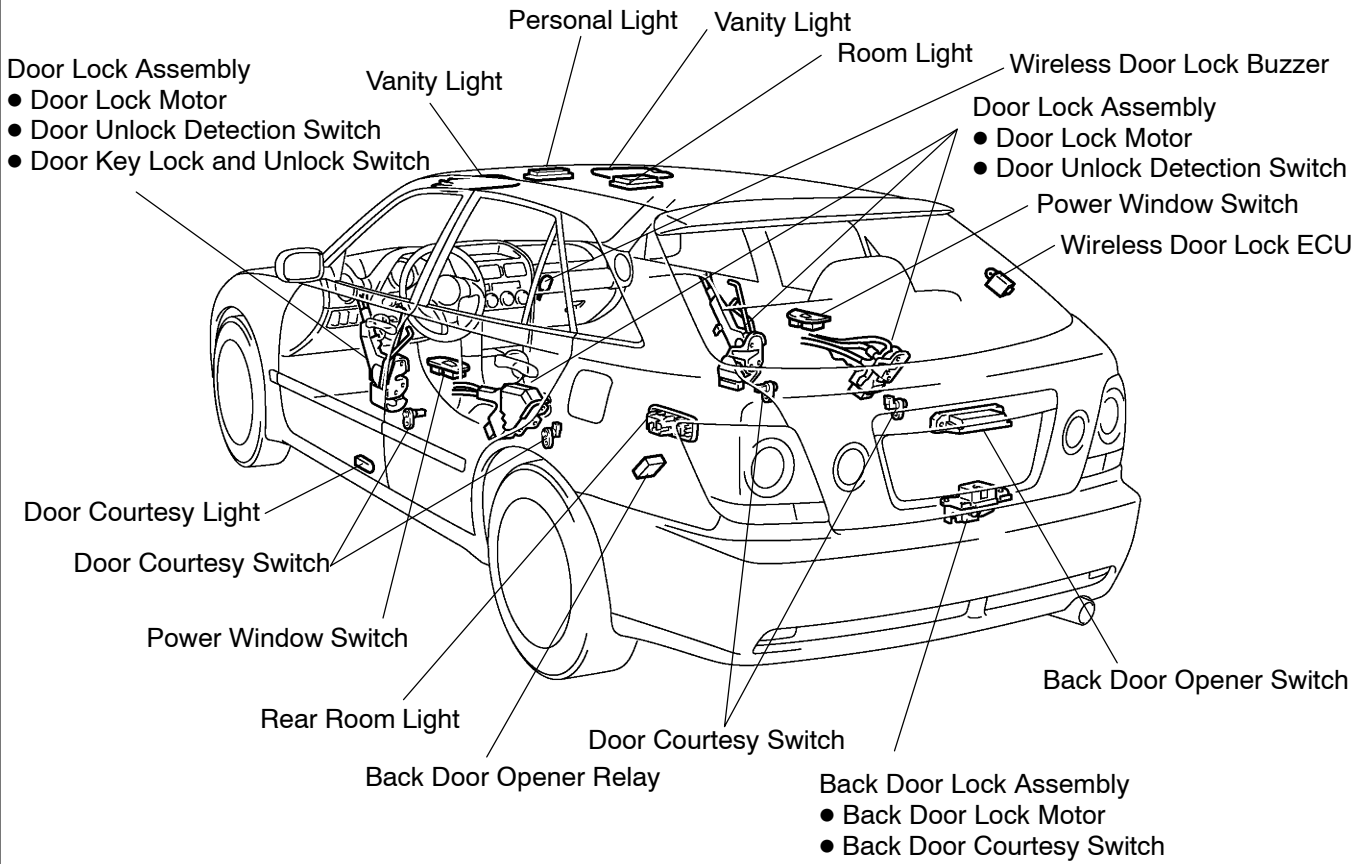

PARTS LOCATION

Wagon:

C

123253