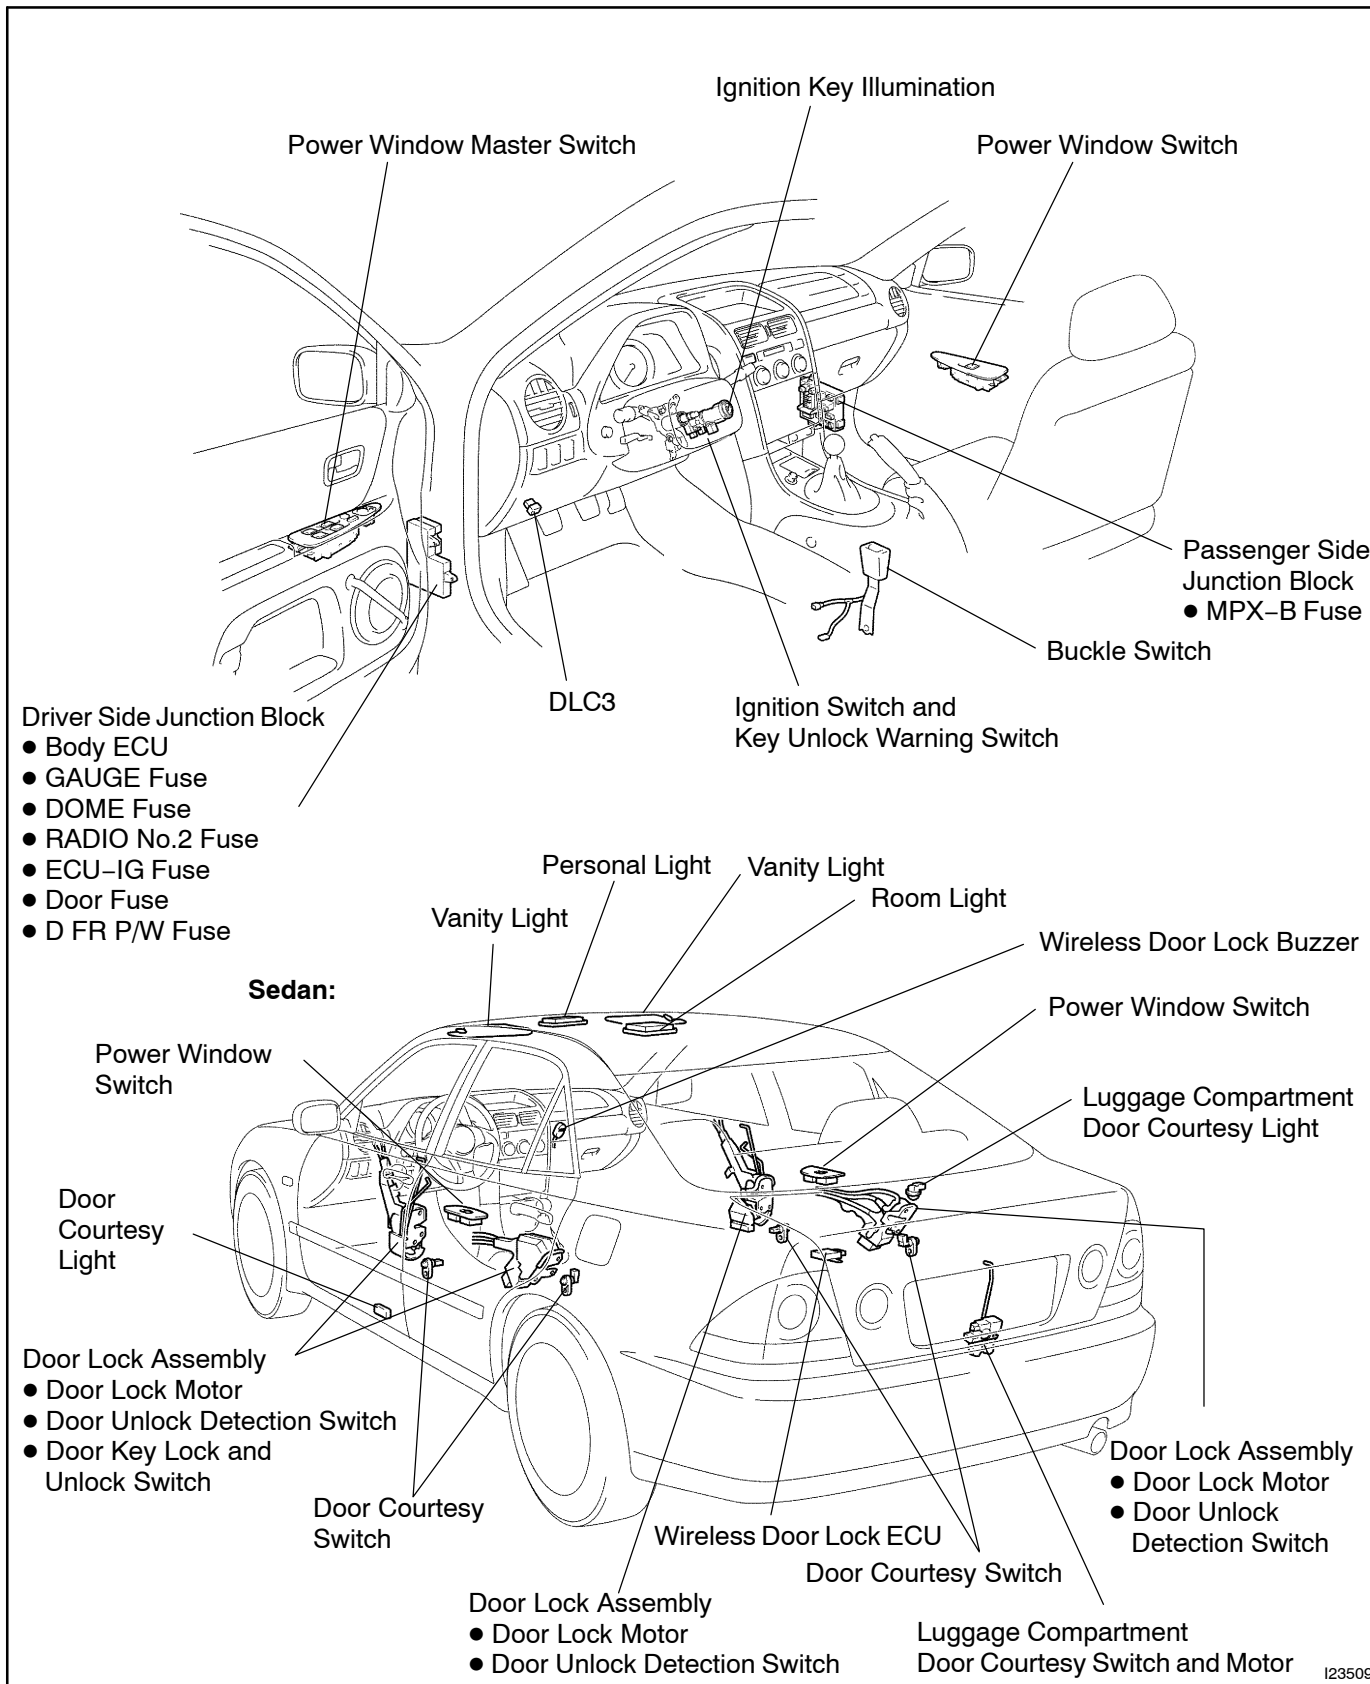

PARTS LOCATION

Wagon:

C

123253