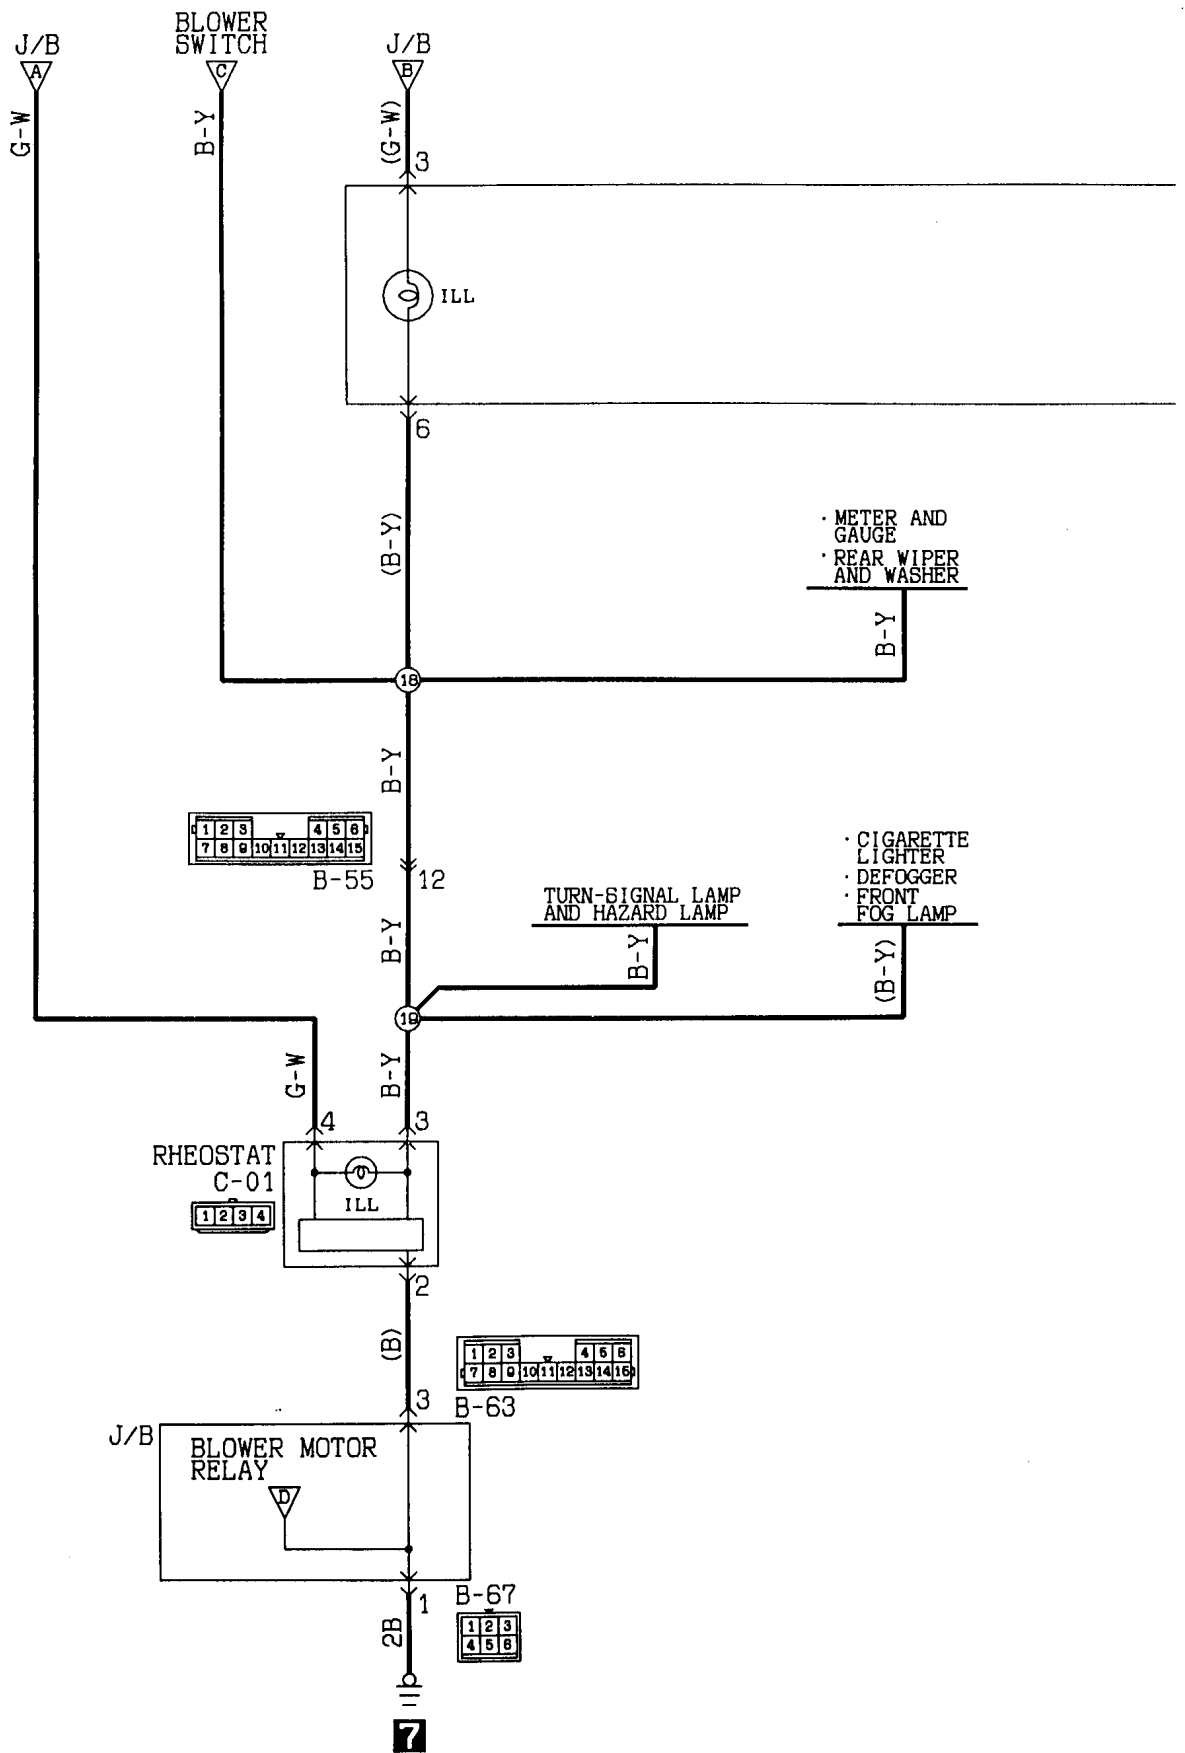

Wire colour code

B:Black LG:Light green G:Green L:Blue W:White Y:Yellow SB:Sky blue
 BR:Brown O:Orange GR:Gray R:Red P:Pink V:Violet

Wire colour code
 B:Black LG:Light green G:Green L:Blue W:White Y:Yellow SB:Sky blue
 BR:Brown O:Orange GR:Gray R:Red P:Pink V:Violet