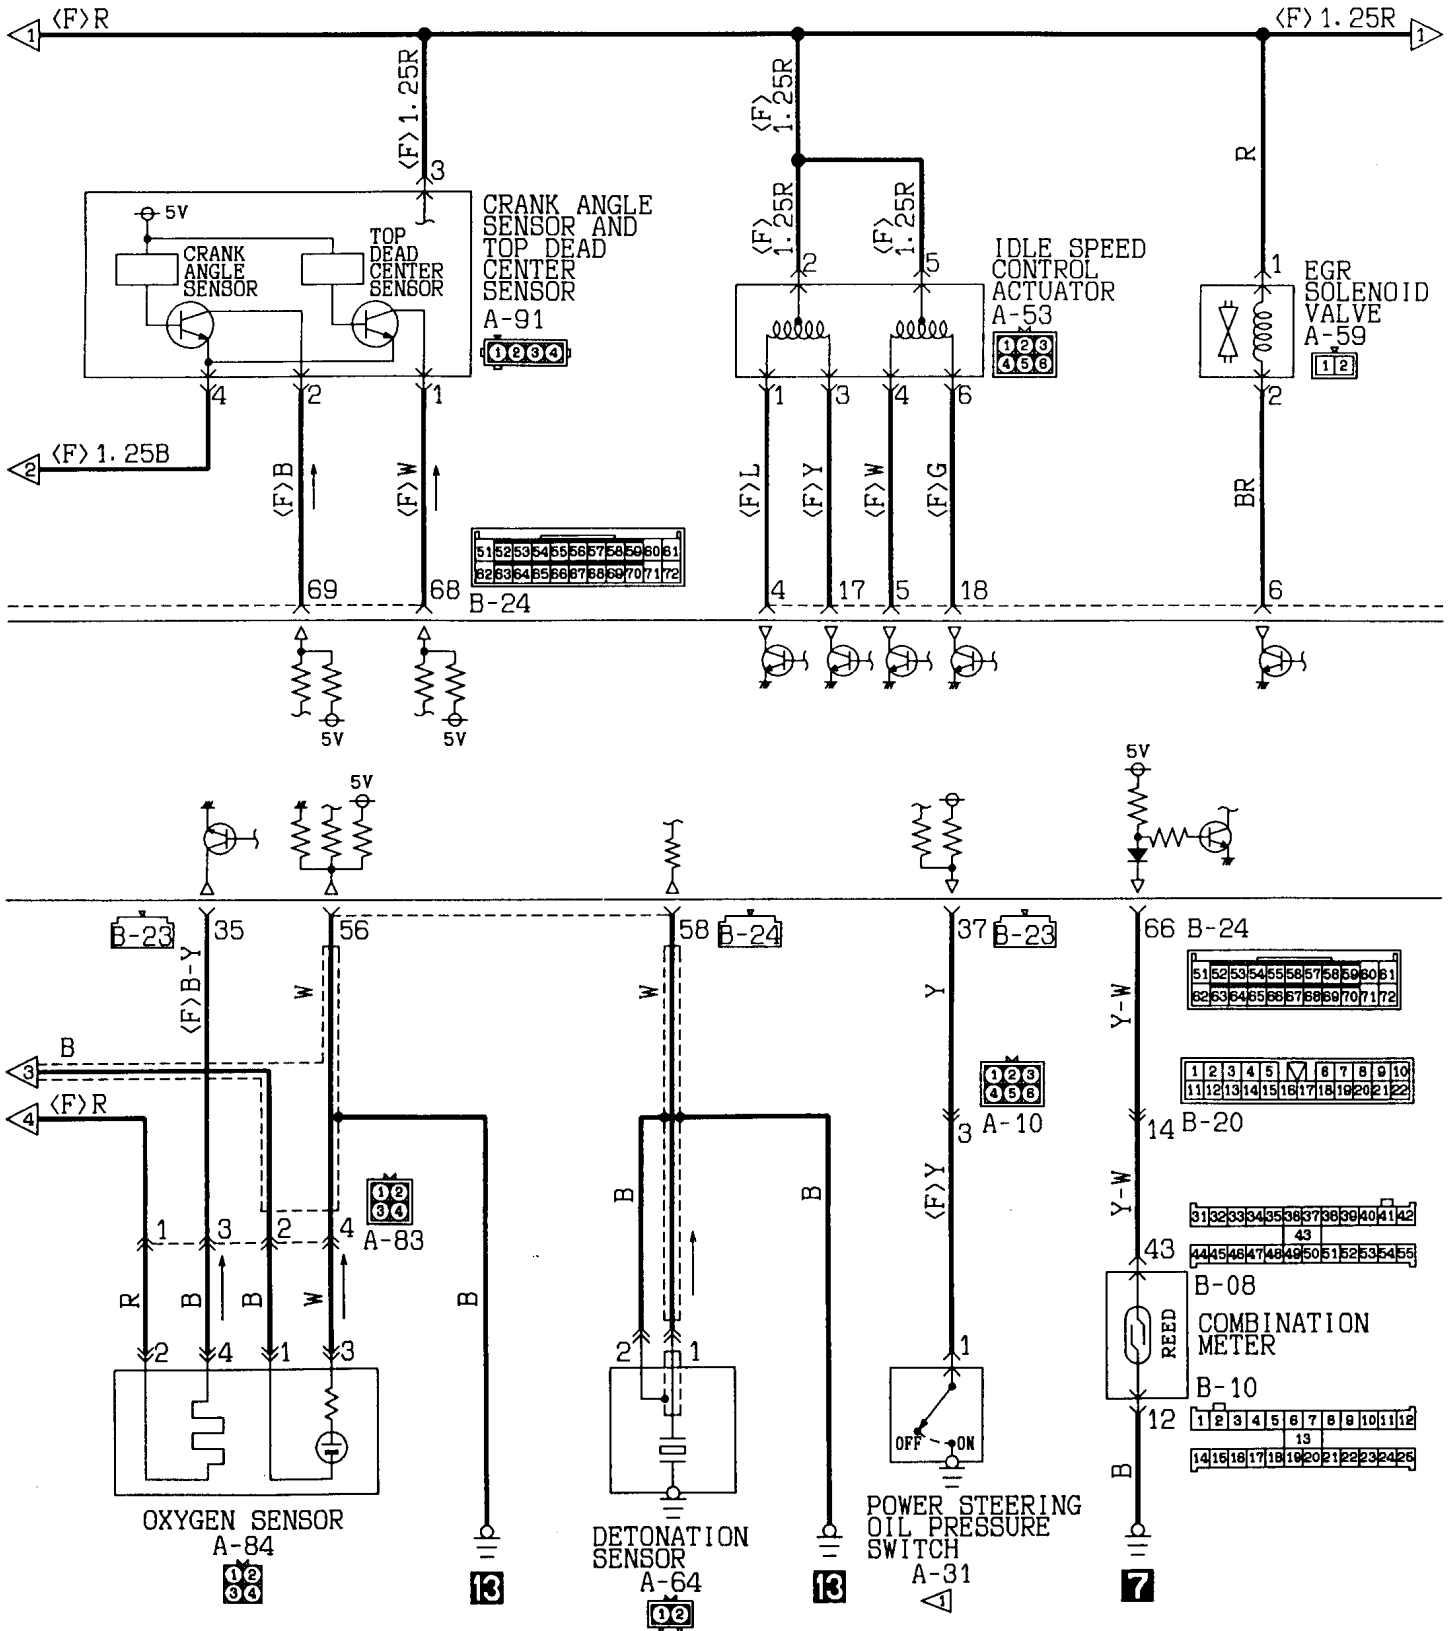

51	52	53	54	55	56	57	58	59	60	61
62	63	64	65	66	67	68	69	70	71	72

Wire colour code
 B:Black LG:Light green G:Green L:Blue W:White Y:Yellow SB:Sky blue
 BR:Brown O:Orange GR:Gray R:Red P:Pink V:Violet

Wire colour code
 B:Black LG:Light green G:Green L:Blue W:White Y:Yellow SB:Sky blue
 BR:Brown O:Orange GR:Gray R:Red P:Pink V:Violet