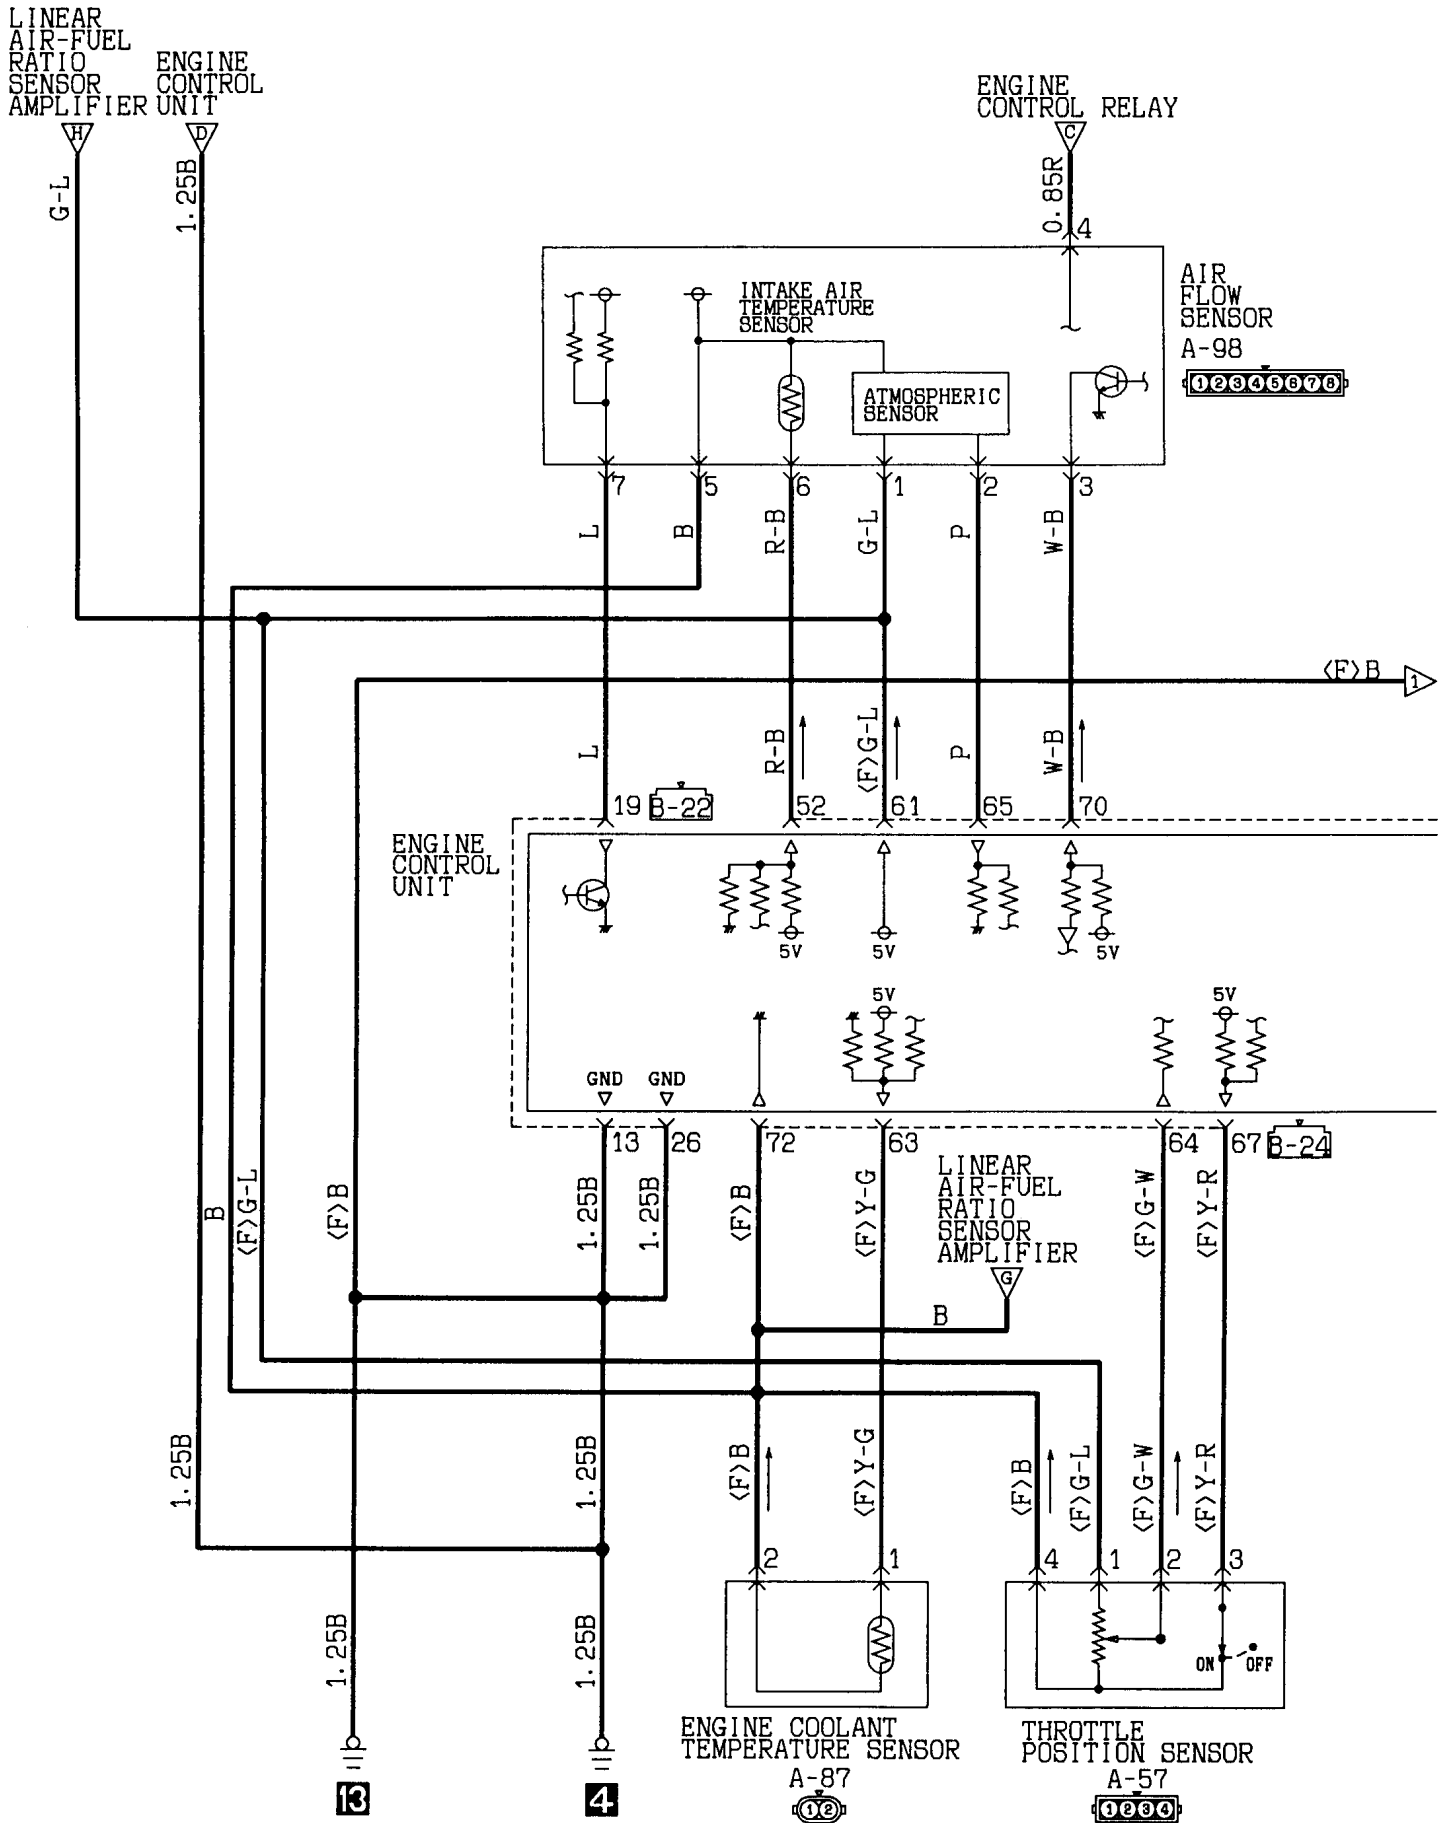

MPI SYSTEM
4G92<R. H. drive vehicles (MVV)>

Wire colour code
 B:Black LG:Light green G:Green L:Blue W:White Y:Yellow SB:Sky blue
 BR:Brown O:Orange GR:Gray R:Red P:Pink V:Violet

B-24											
51	52	53	54	55	56	57	58	59	60	61	
62	63	64	65	66	67	68	69	70	71	72	