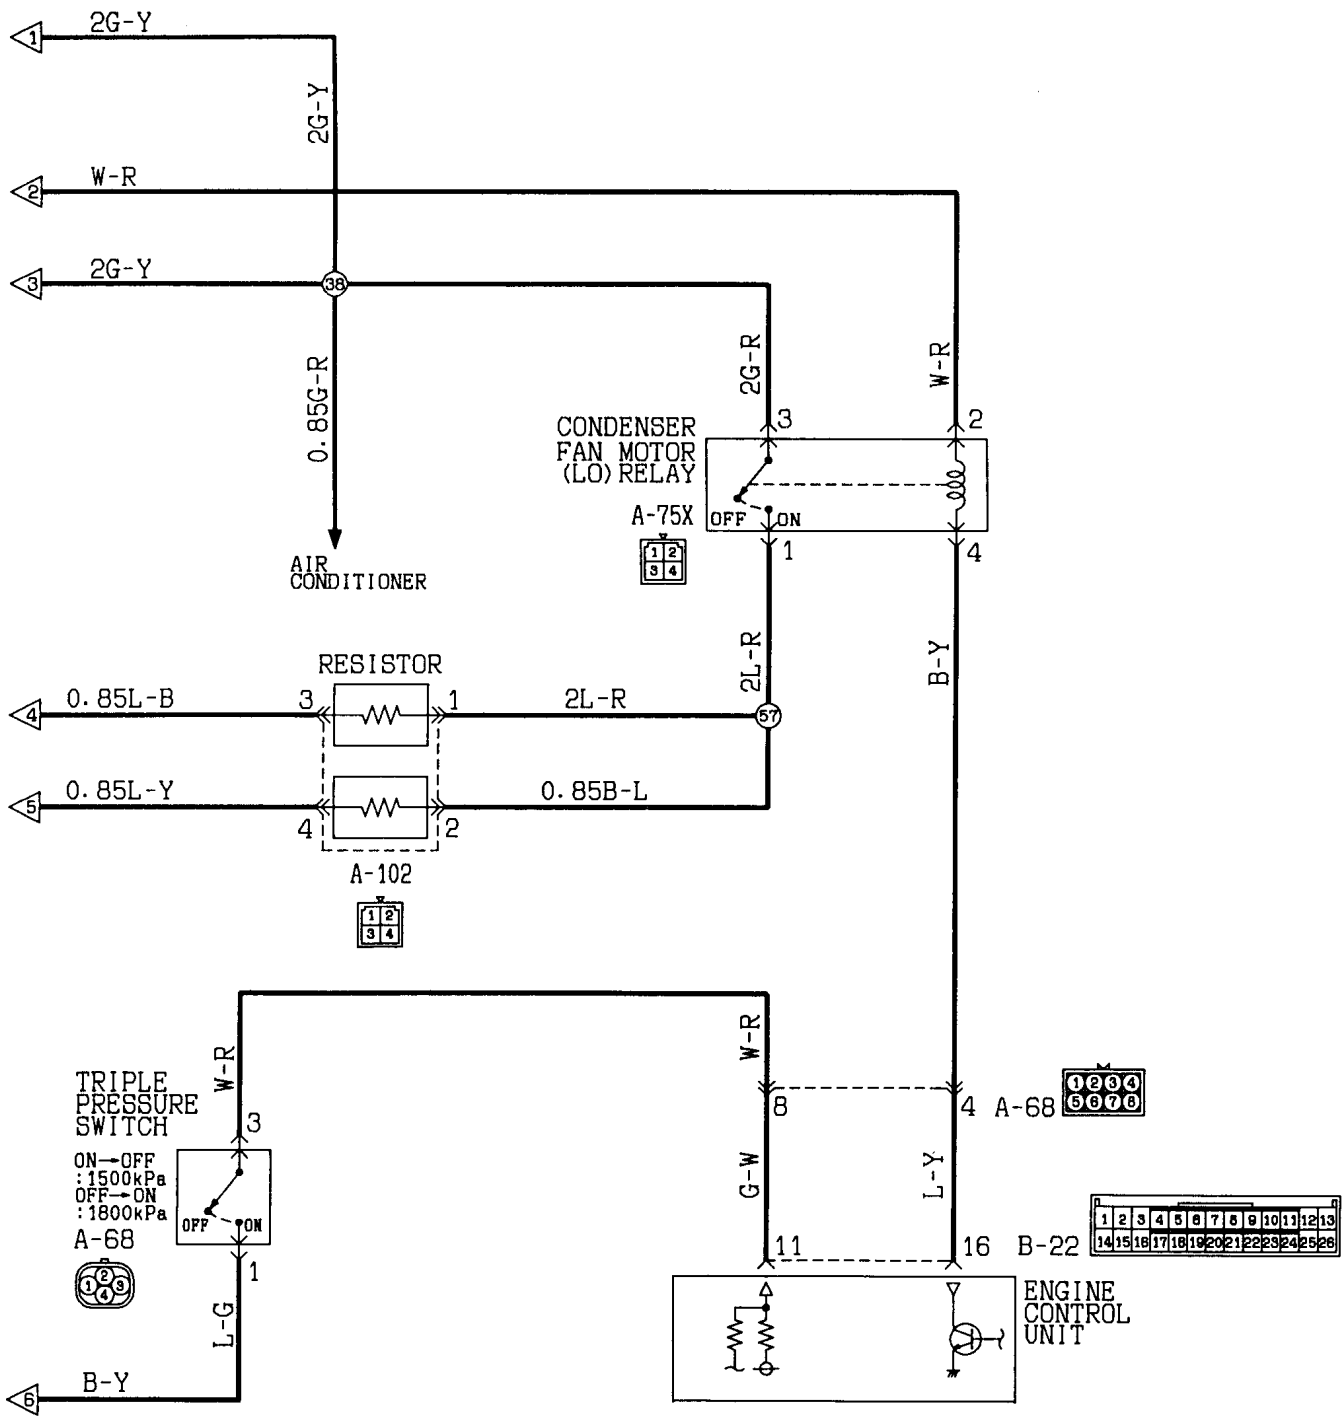

Wire colour code
B:Black LG:Light green G:Green L:Blue W:White Y:Yellow SB:Sky blue
BR:Brown O:Orange GR:Gray R:Red P:Pink V:Violet