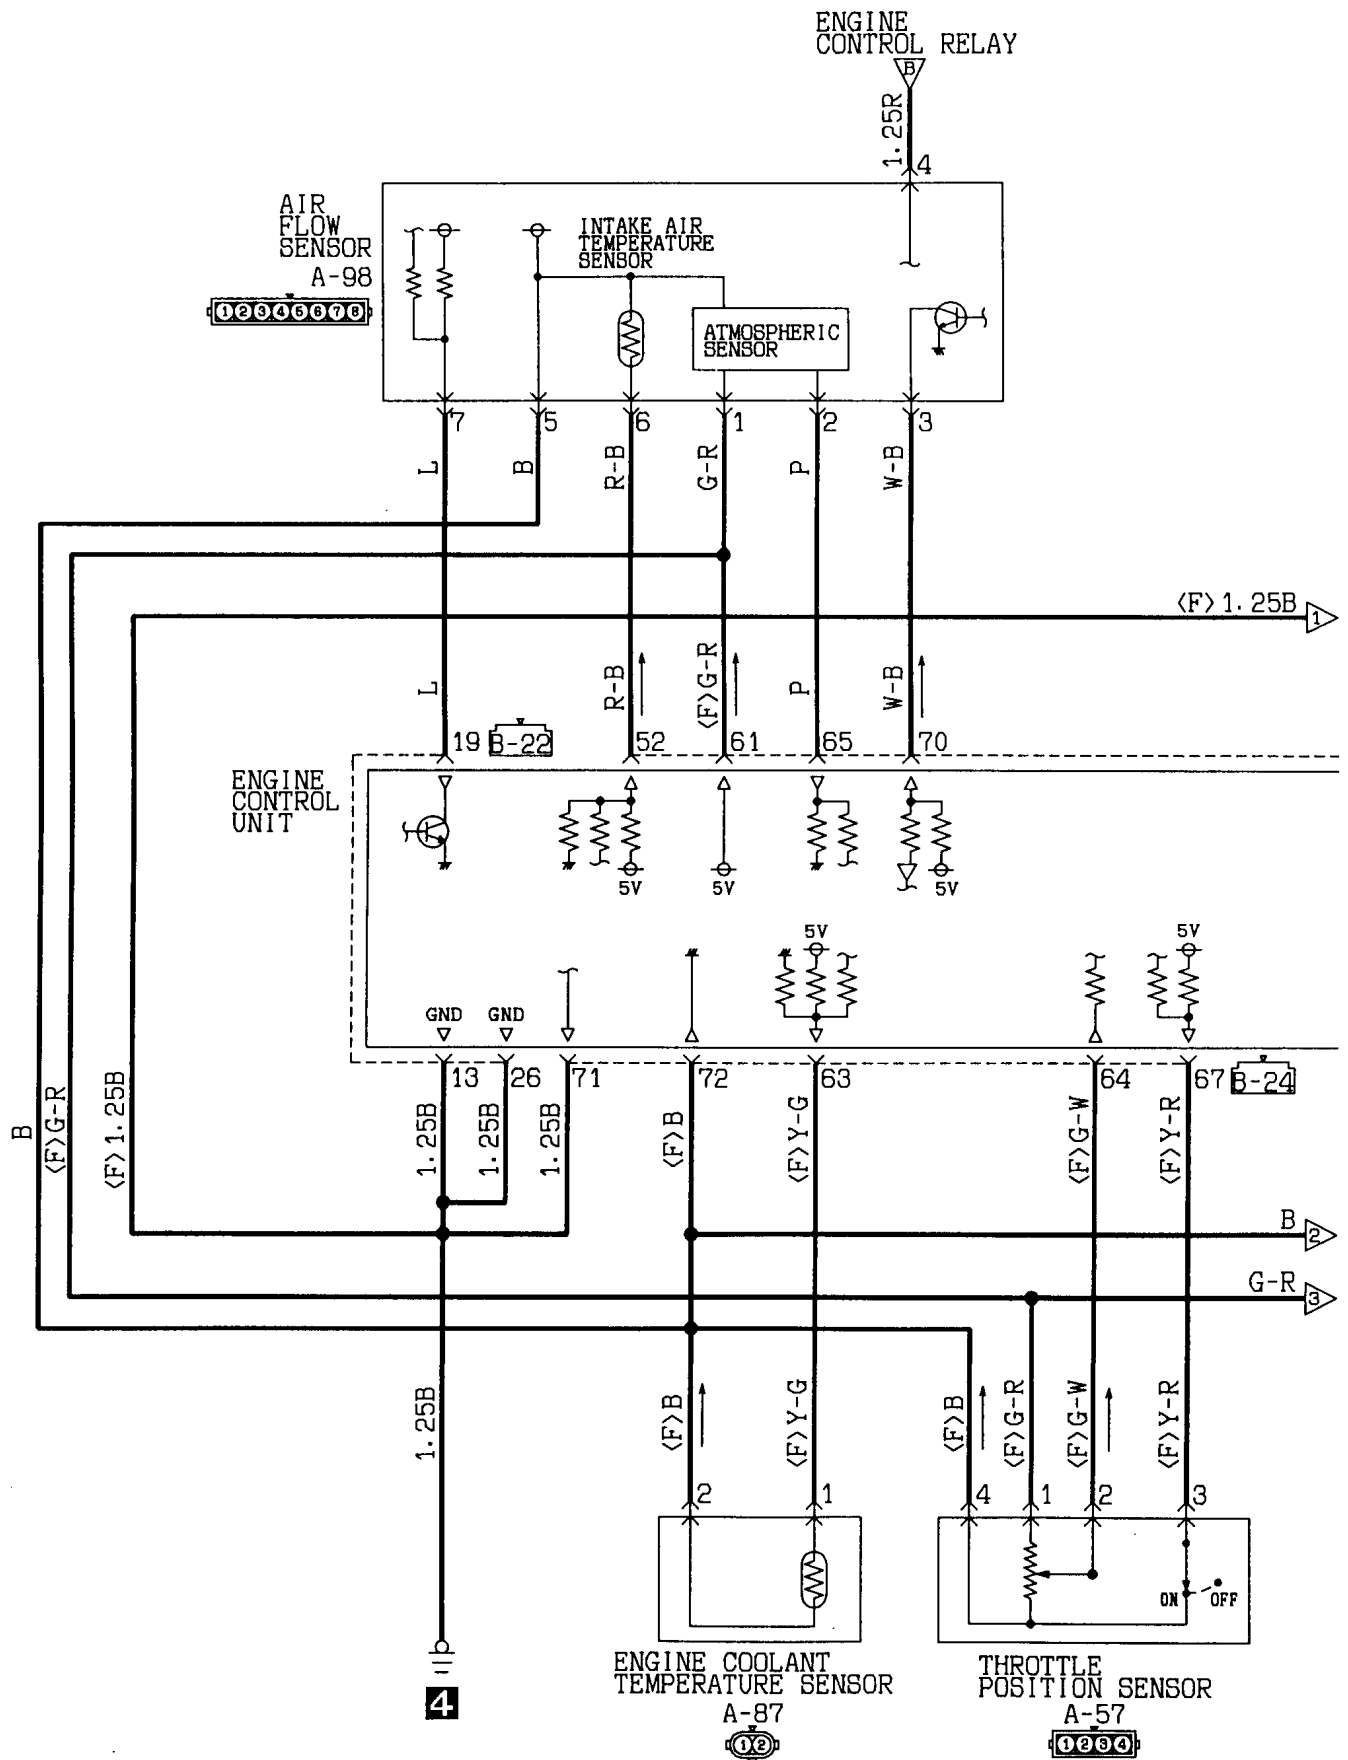

Wire colour code
B:Black LG:Light green G:Green L:Blue W:White Y:Yellow SB:Sky blue
BR:Brown O:Orange GR:Gray R:Red P:Pink V:Violet