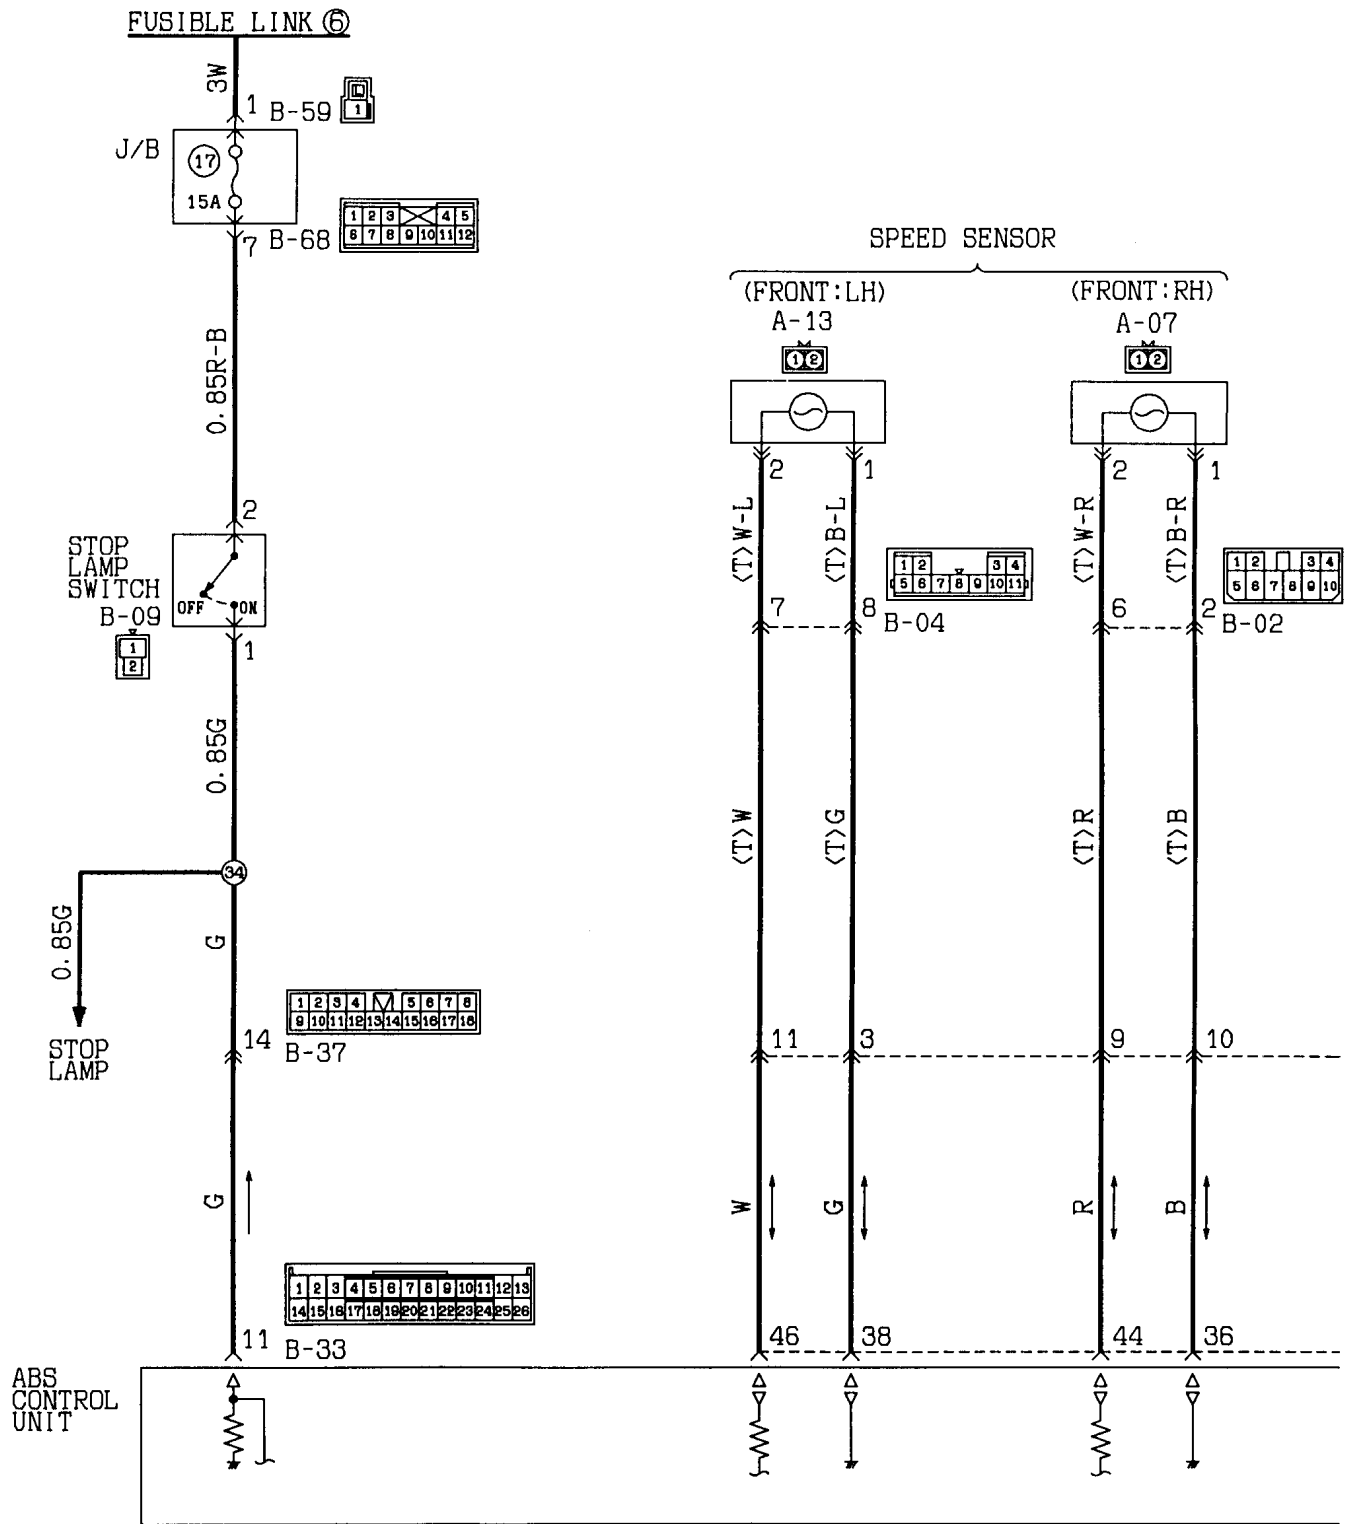

Wire colour code

B:Black LG:Light green G:Green L:Blue W:White Y:Yellow SB:Sky blue
BR:Brown O:Orange GR:Gray R:Red P:Pink V:Violet