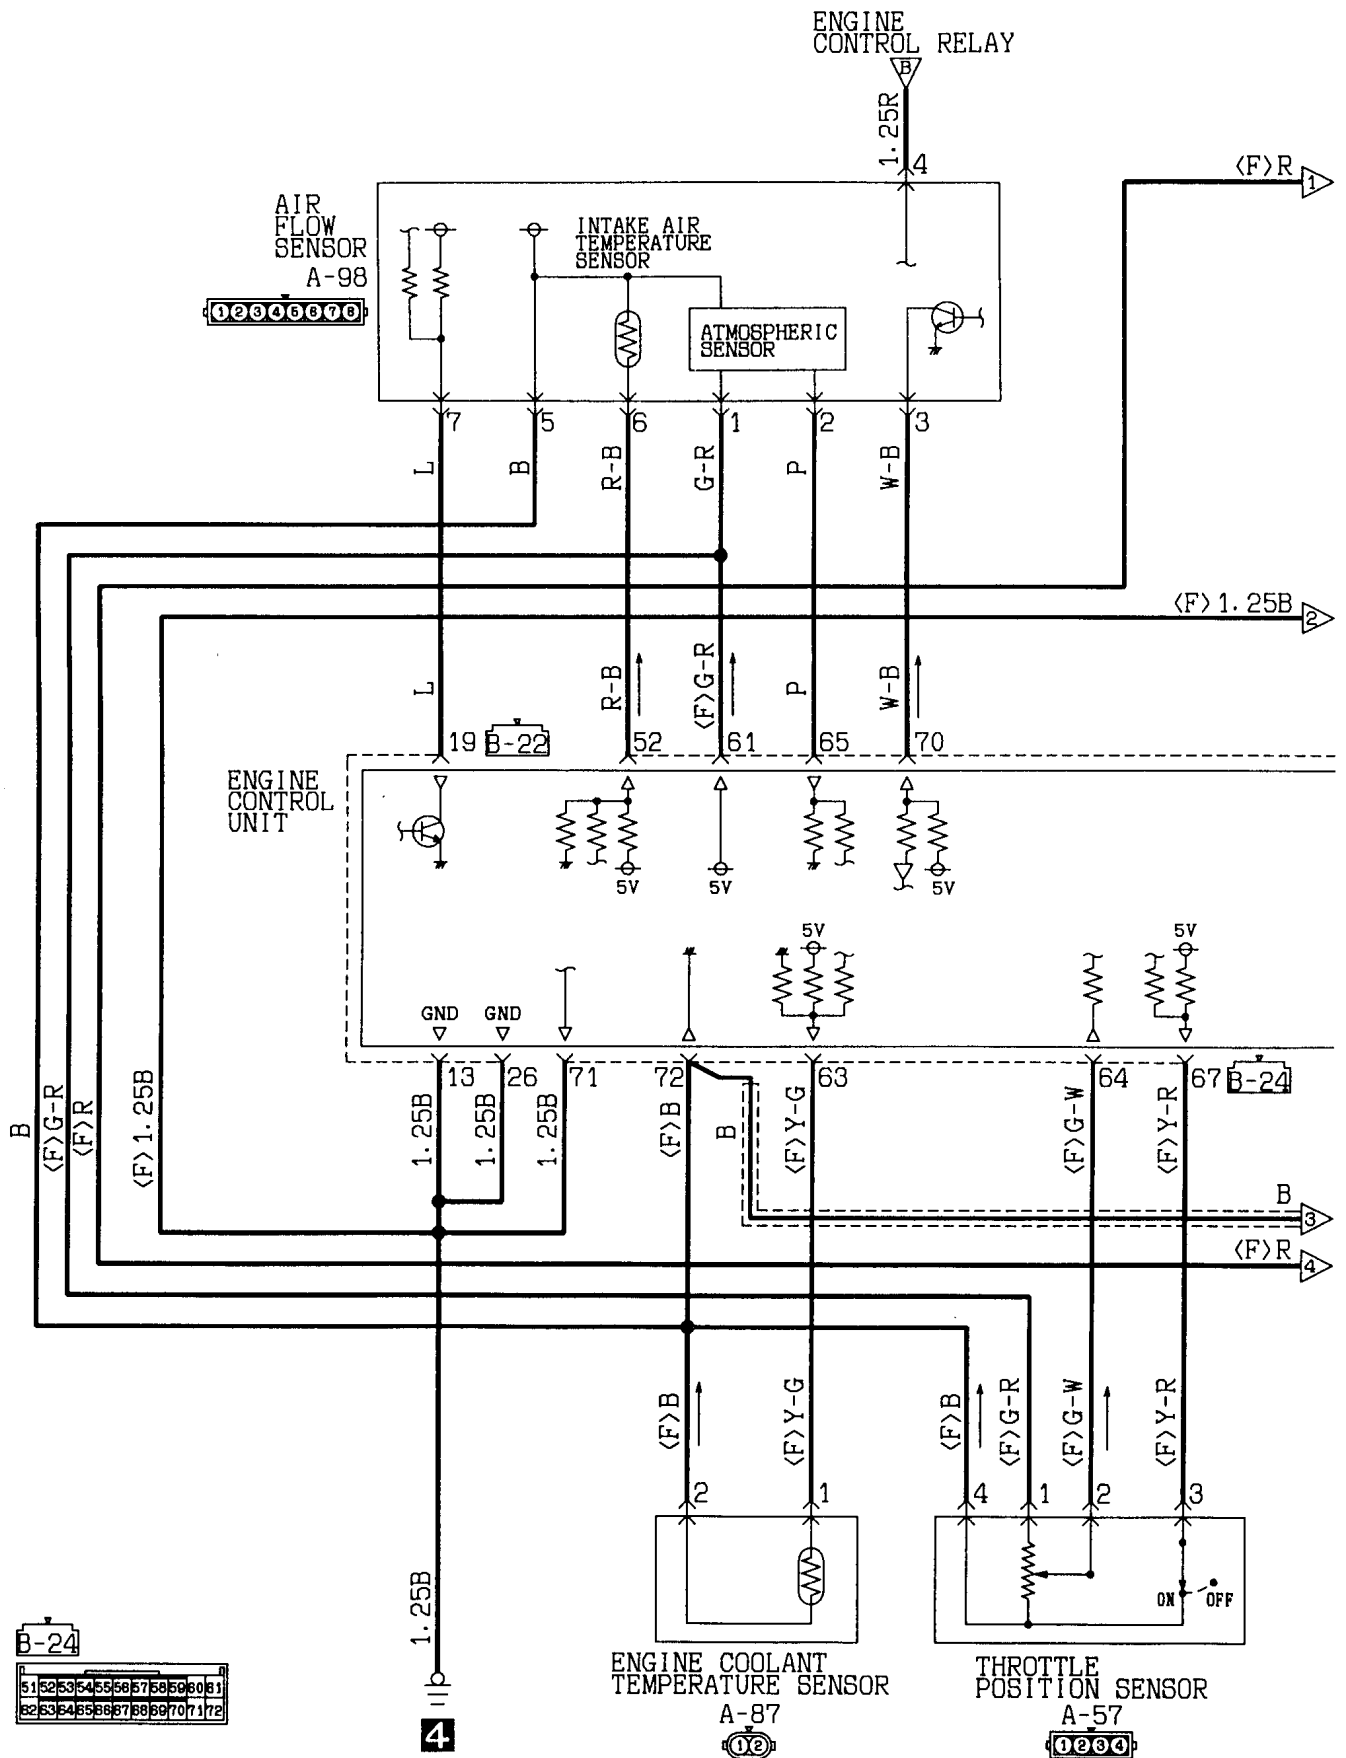

51	52	53	54	55	56	57	58	59	60	61
62	63	64	65	66	67	68	69	70	71	72

Wire colour code
 B:Black LG:Light green G:Green L:Blue W:White Y:Yellow SB:Sky blue
 BR:Brown O:Orange GR:Gray R:Red P:Pink V:Violet

Wire colour code
 B:Black LG:Light green G:Green L:Blue W:White Y:Yellow SB:Sky blue
 BR:Brown O:Orange GR:Gray R:Red P:Pink V:Violet