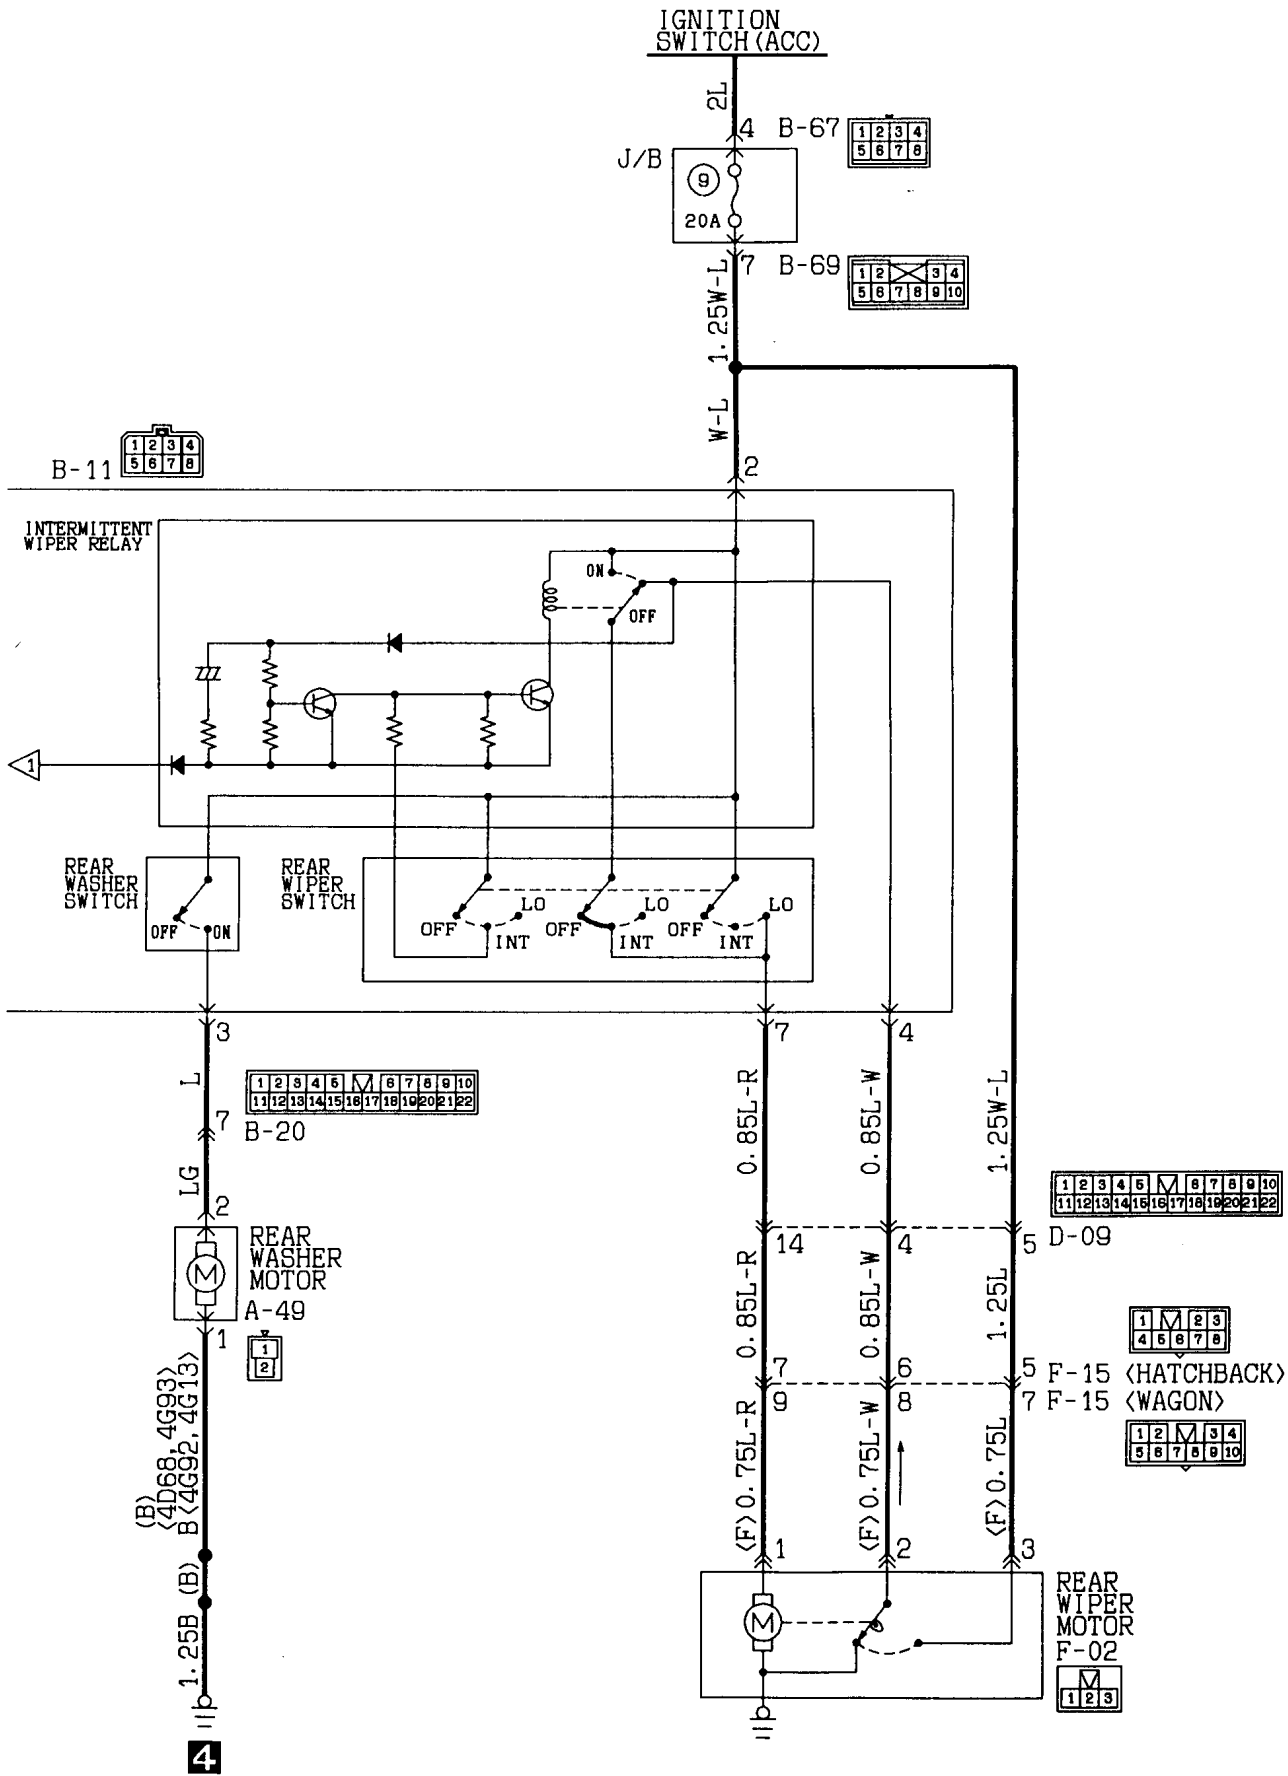

Wire colour code
B:Black LG:Light green G:Green L:Blue W:White Y:Yellow SB:Sky blue
BR:Brown O:Orange GR:Gray R:Red P:Pink V:Violet