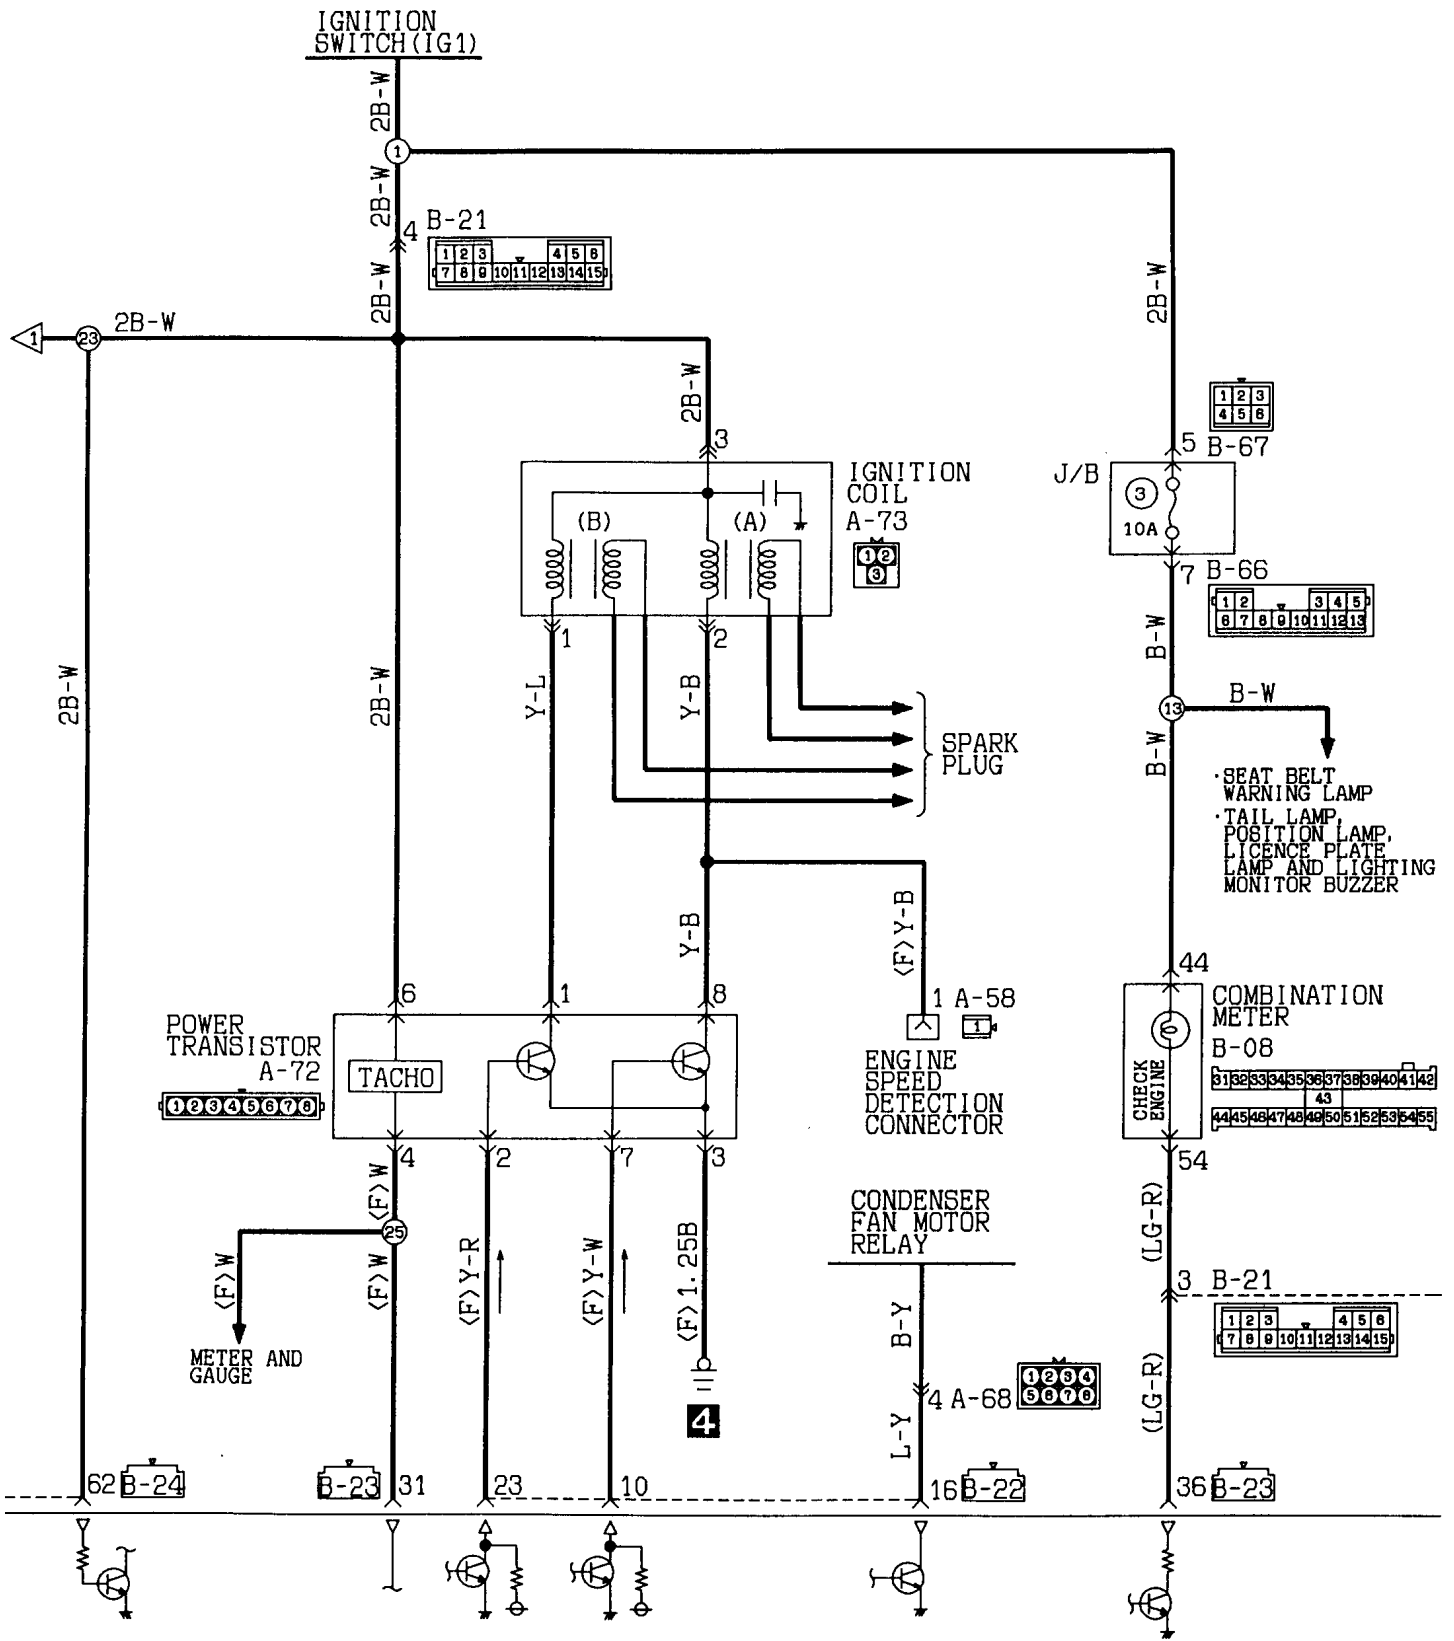

Wire colour code
B:Black LG:Light green G:Green L:Blue W:White Y:Yellow SB:Sky blue
BR:Brown O:Orange GR:Gray R:Red P:Pink V:Violet