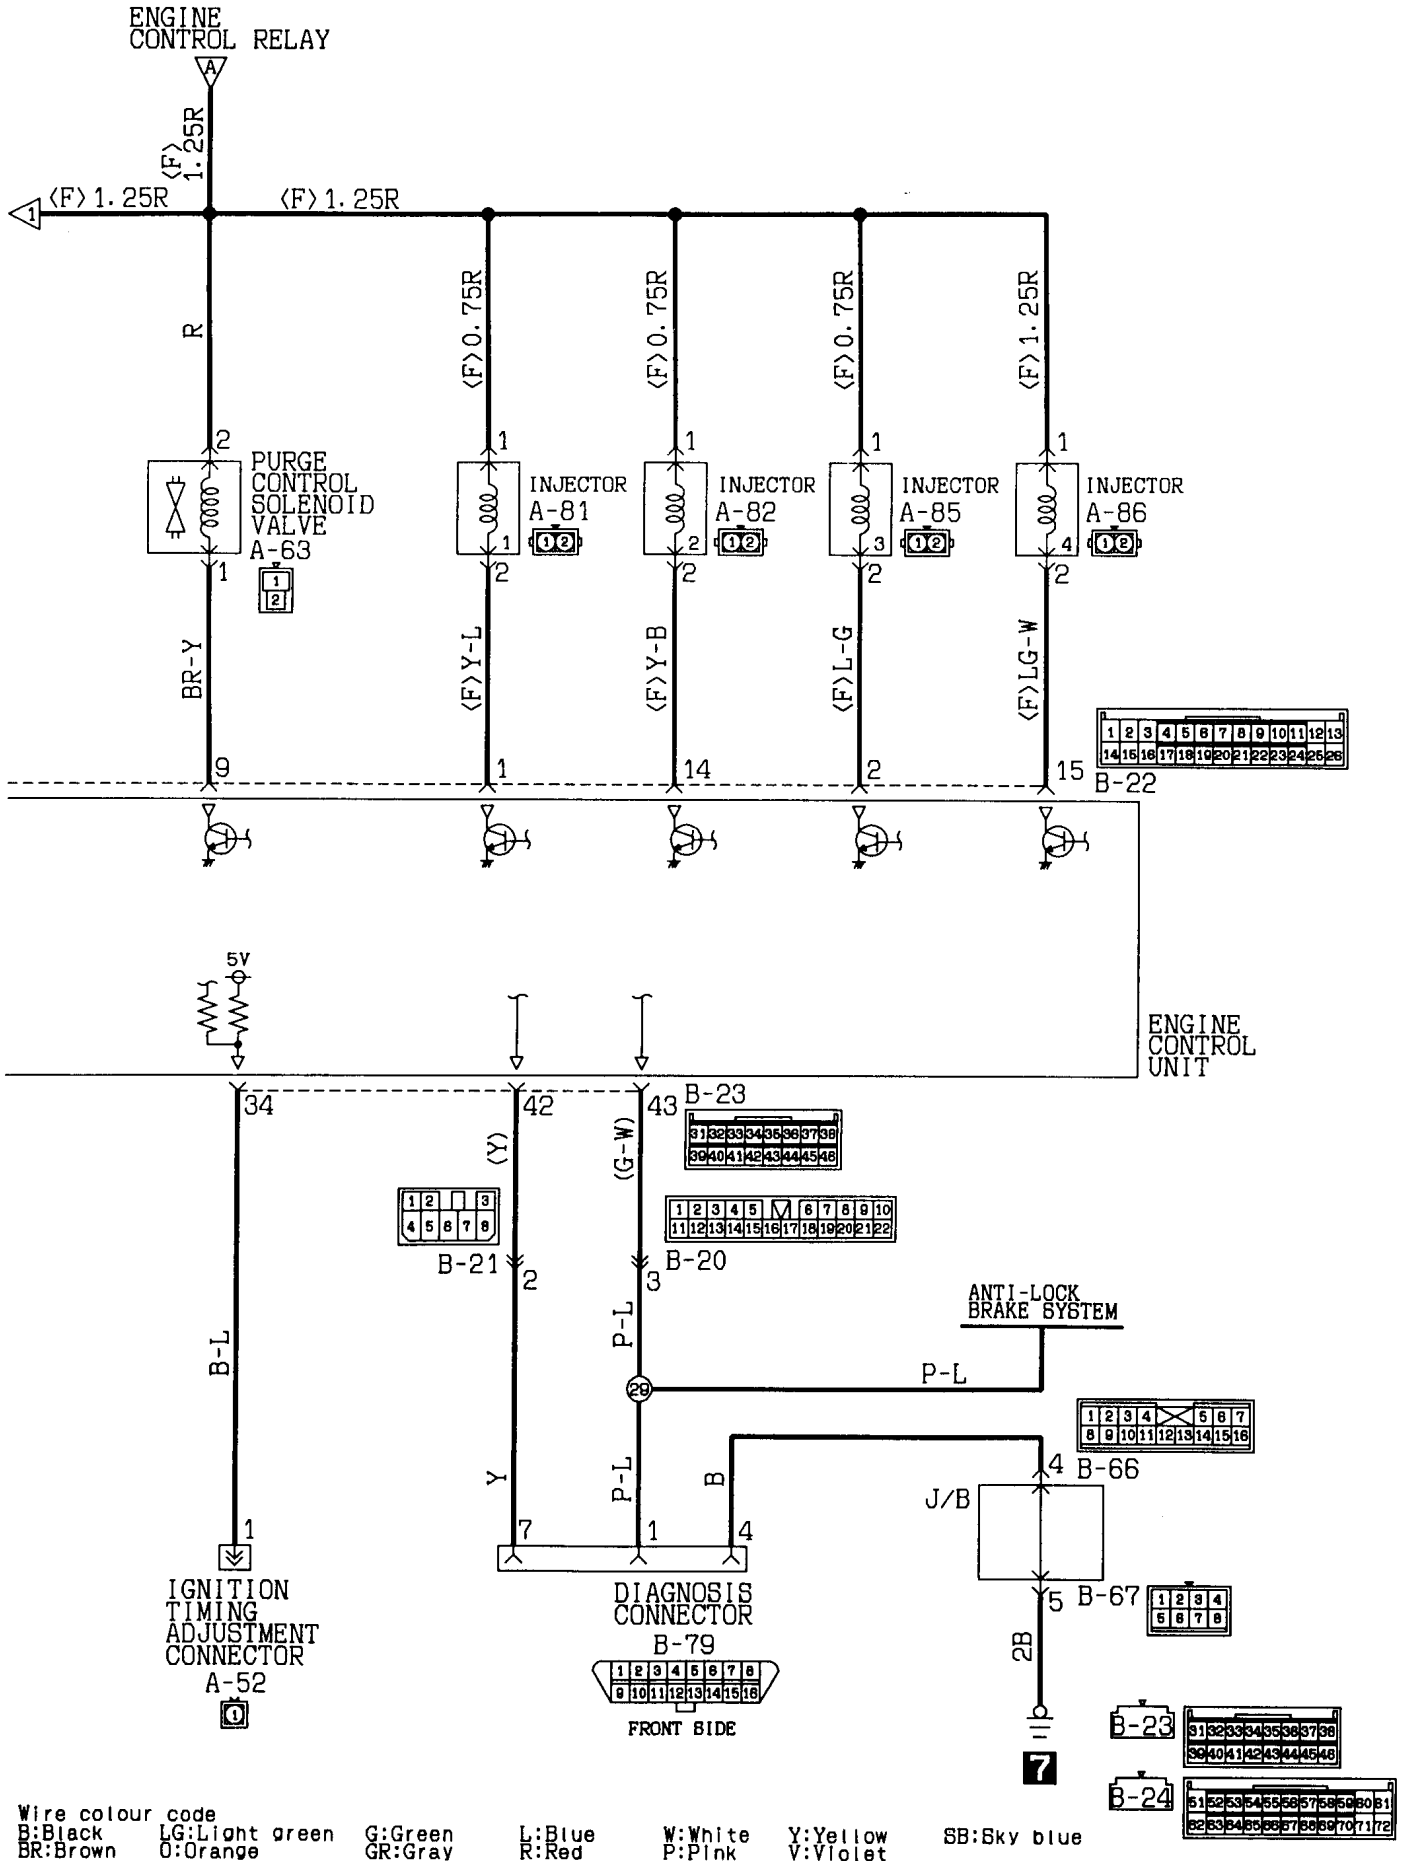

51	52	53	54	55	56	57	58	59	60	61
62	63	64	65	66	67	68	69	70	71	72

Wire colour code
 B:Black LG:Light green G:Green L:Blue W:White Y:Yellow SB:Sky blue
 BR:Brown O:Orange GR:Gray R:Red P:Pink V:Violet

Wire colour code
 B:Black LG:Light green G:Green L:Blue W:White Y:Yellow SB:Sky blue
 BR:Brown O:Orange GR:Gray R:Red P:Pink V:Violet