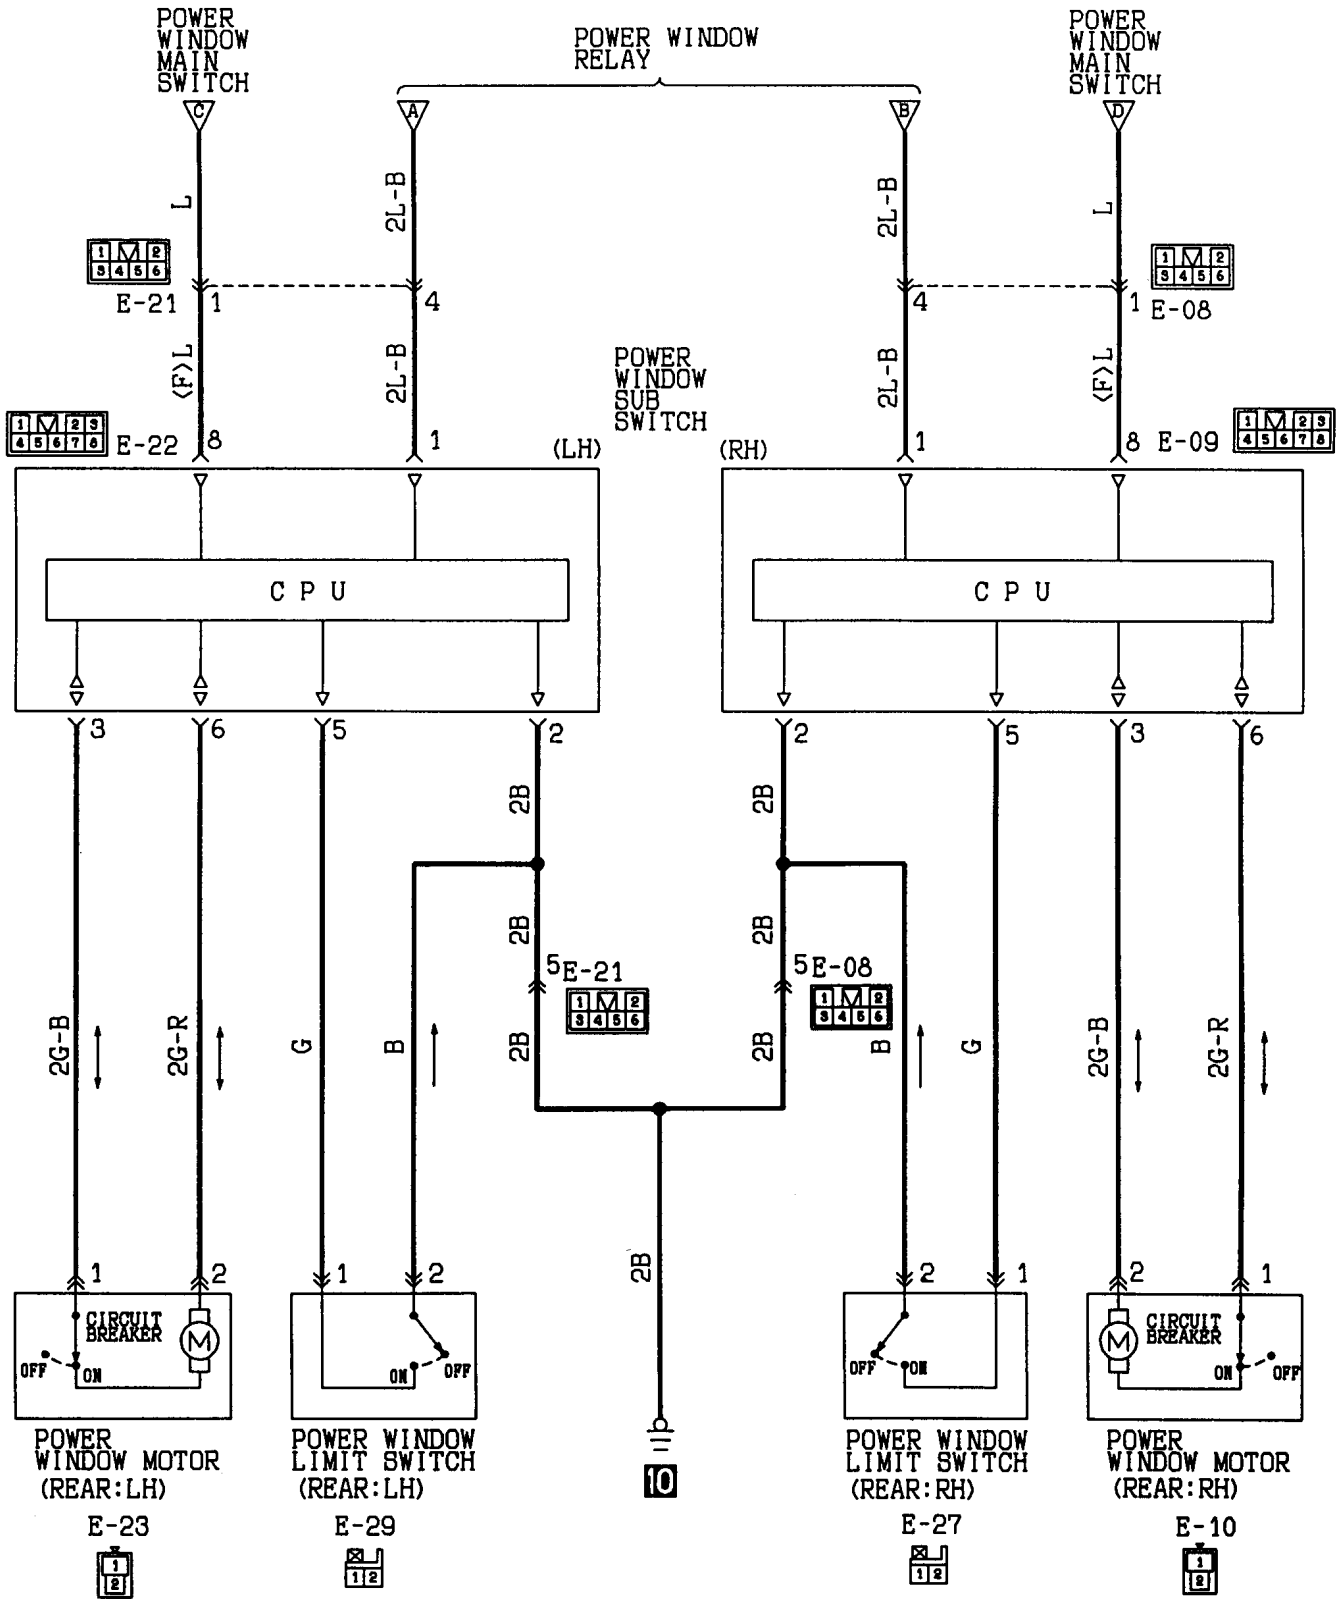

Wire colour code
B:Black LG:Light green G:Green L:Blue W:White Y:Yellow SB:Sky blue
BR:Brown O:Orange GR:Gray R:Red P:Pink V:Violet