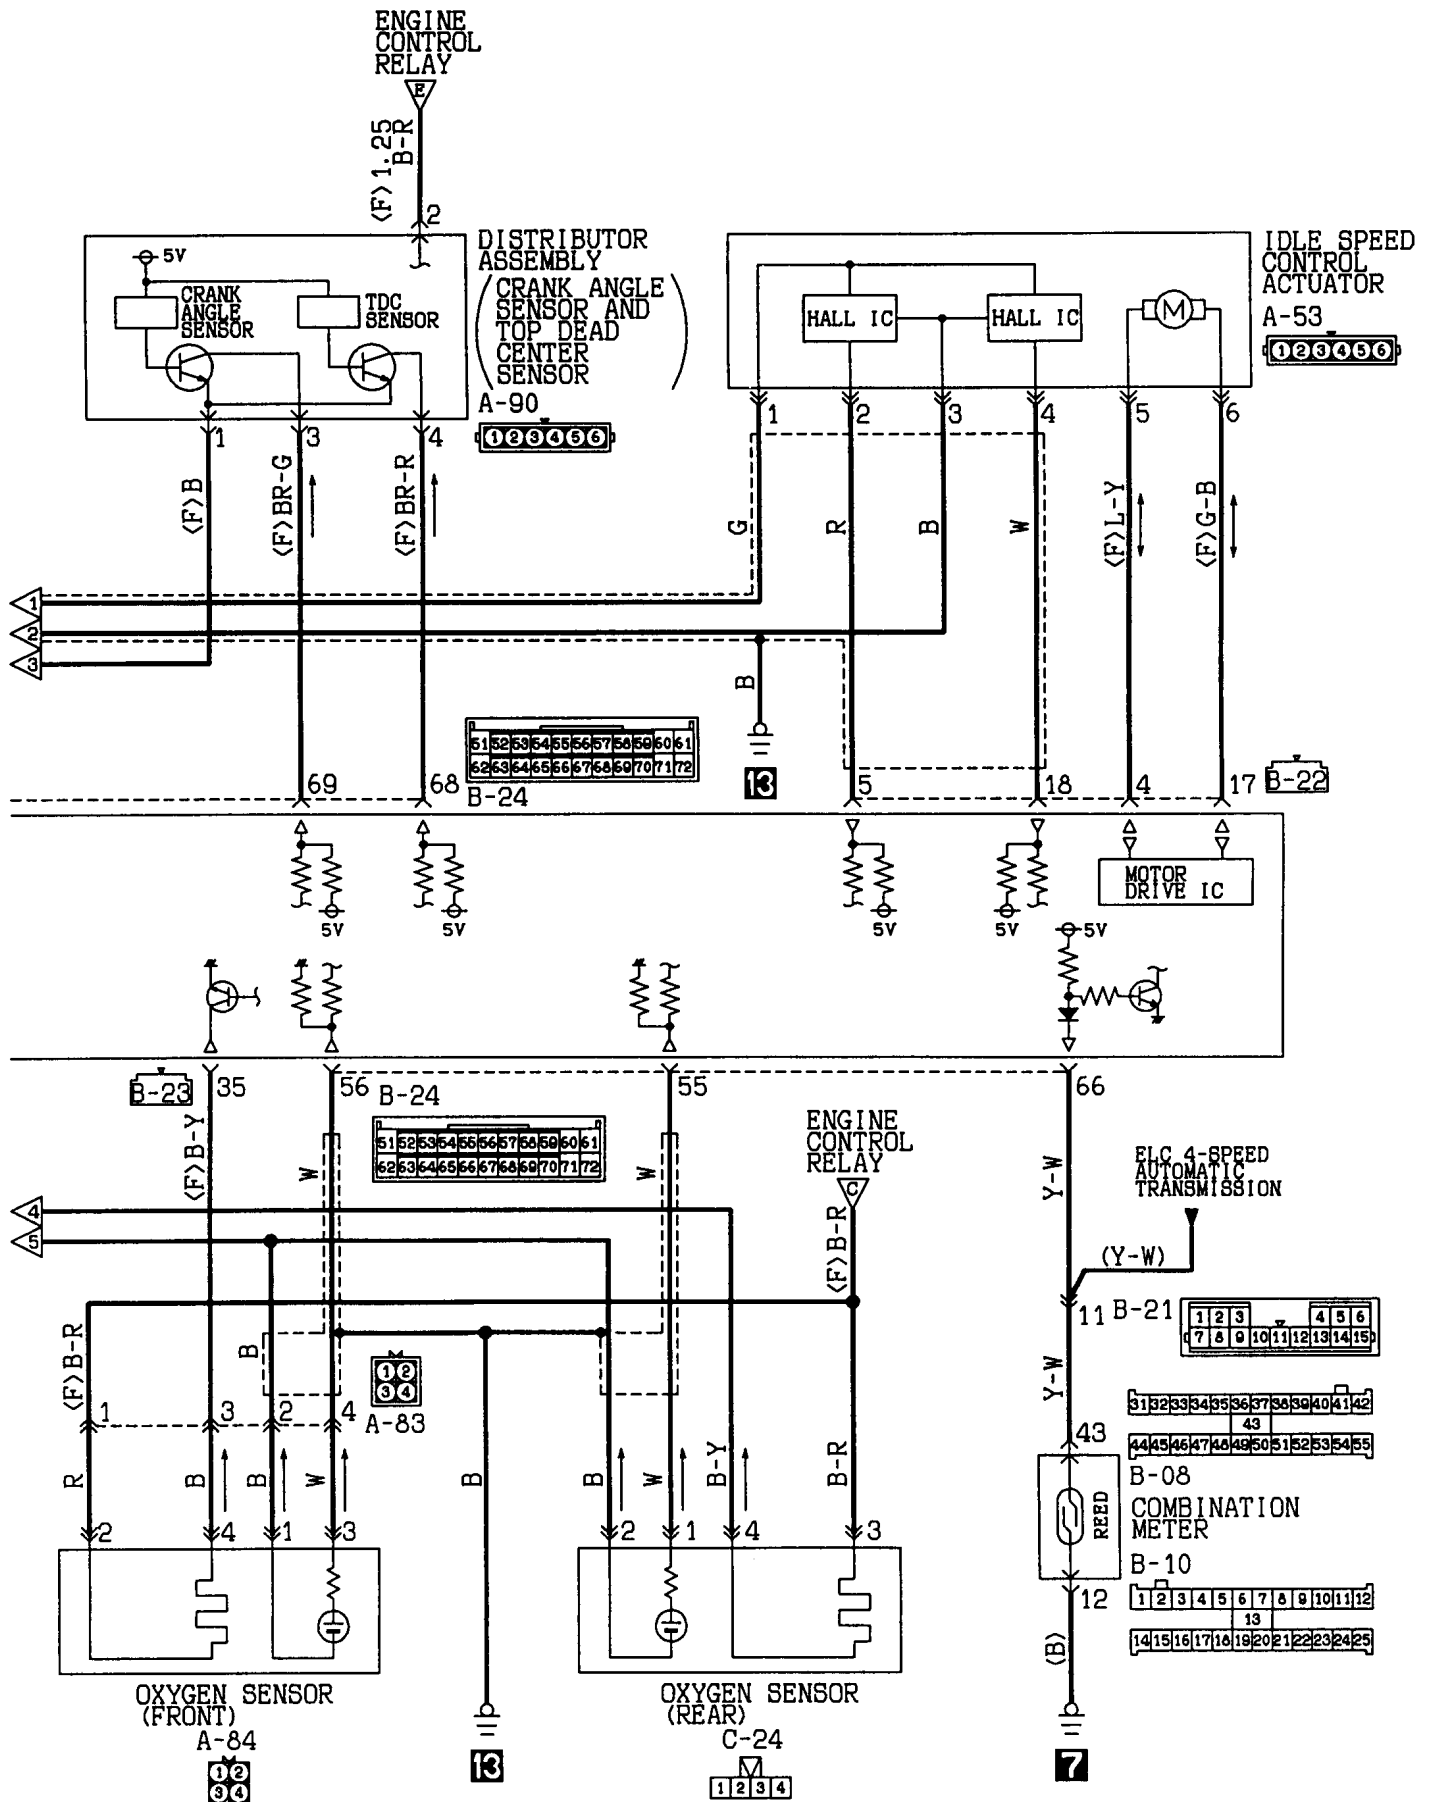

Wire colour code
B:Black   LG:Light green   G:Green   L:Blue   W:White   Y:Yellow   SB:Sky blue
BR:Brown   O:Orange   GR:Gray   R:Red   P:Pink   V:Violet