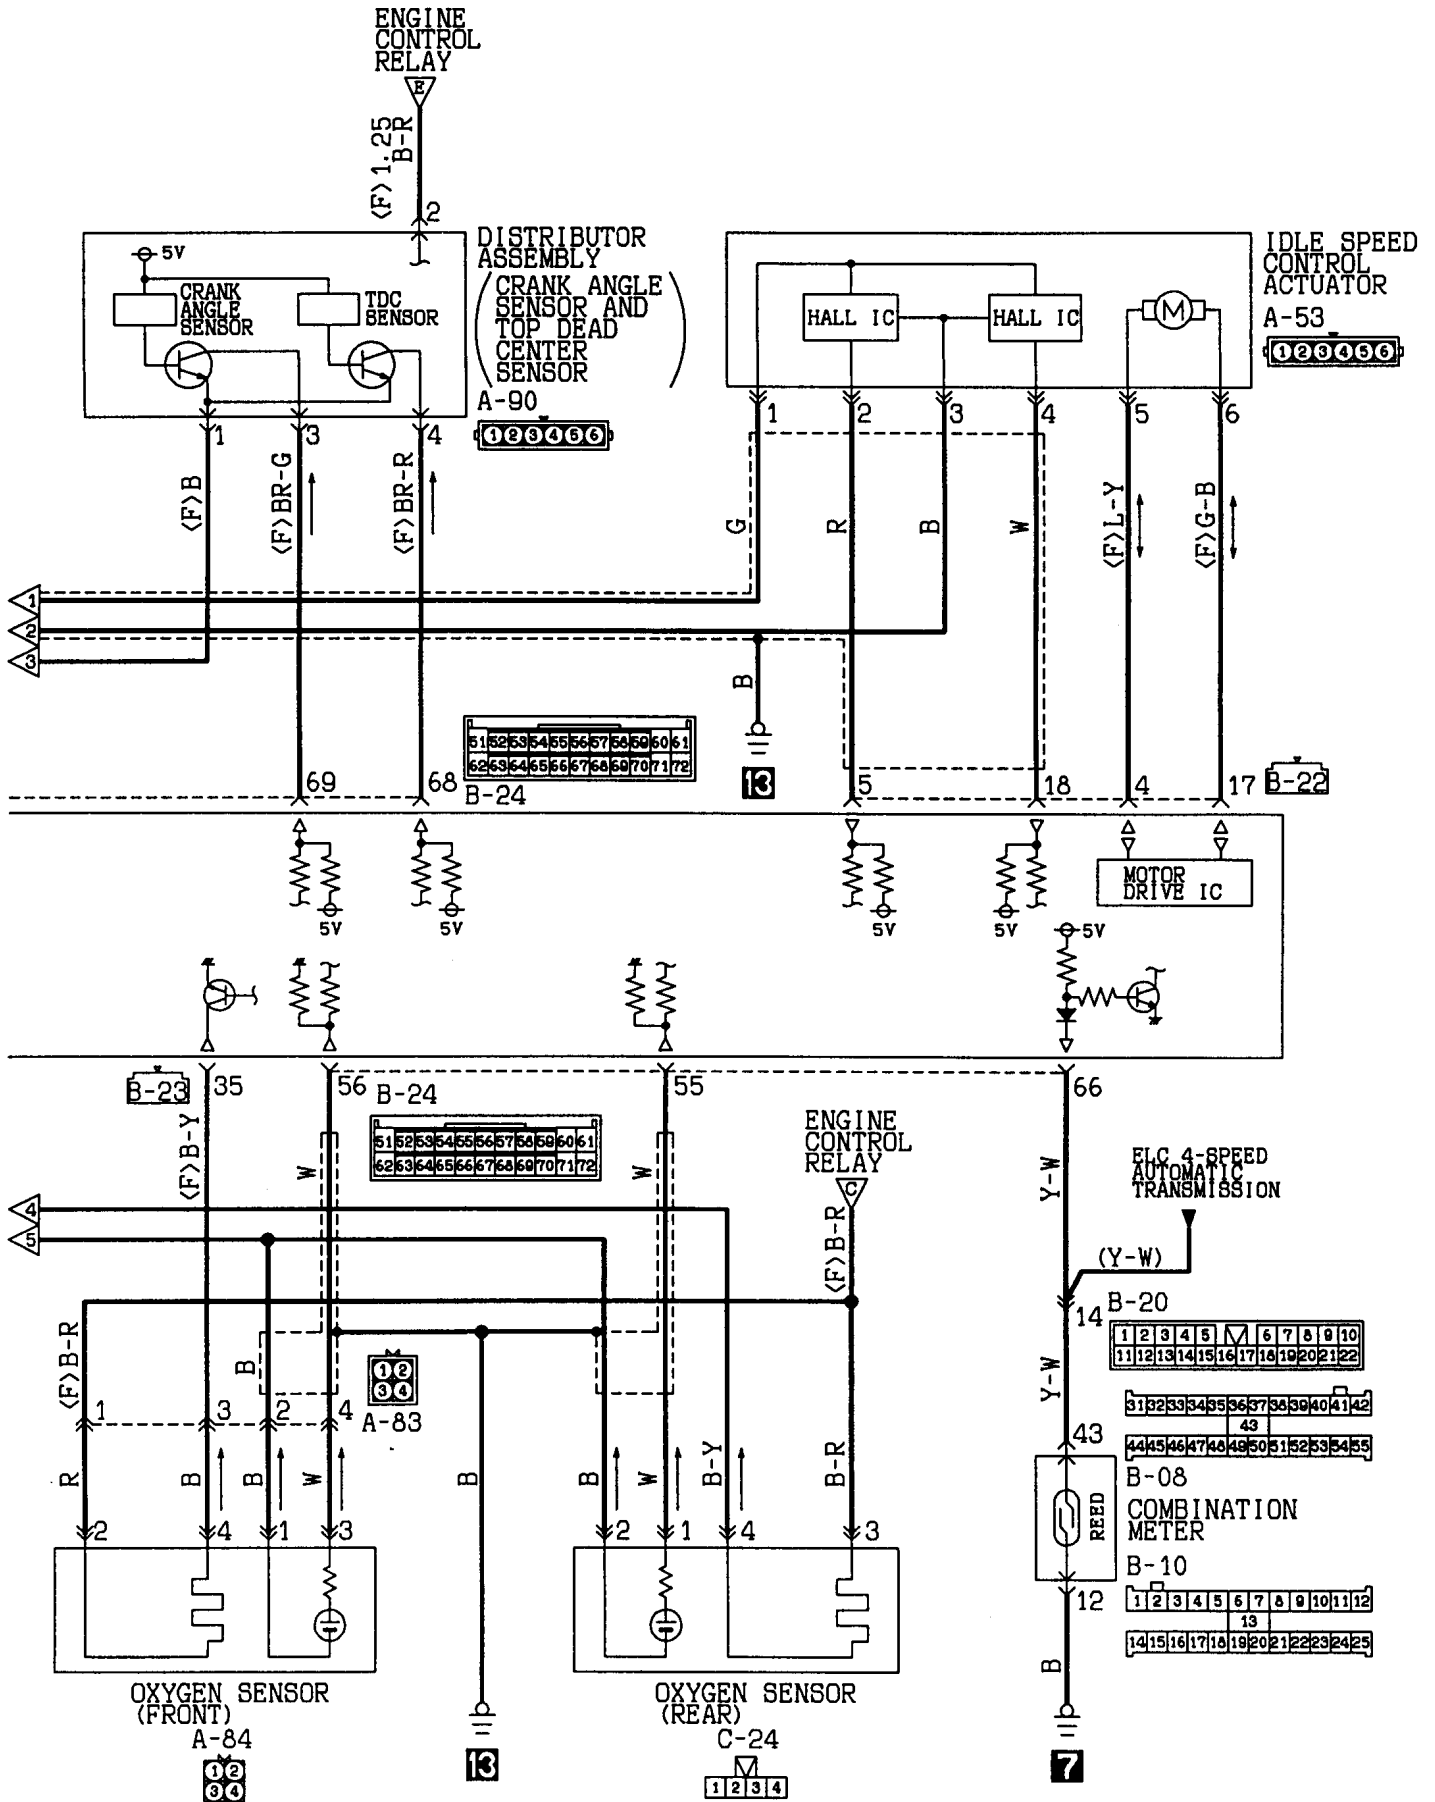

Wire colour code
B:Black LG:Light green G:Green L:Blue W:White Y:Yellow SB:Sky blue
BR:Brown O:Orange GR:Gray R:Red P:Pink V:Violet