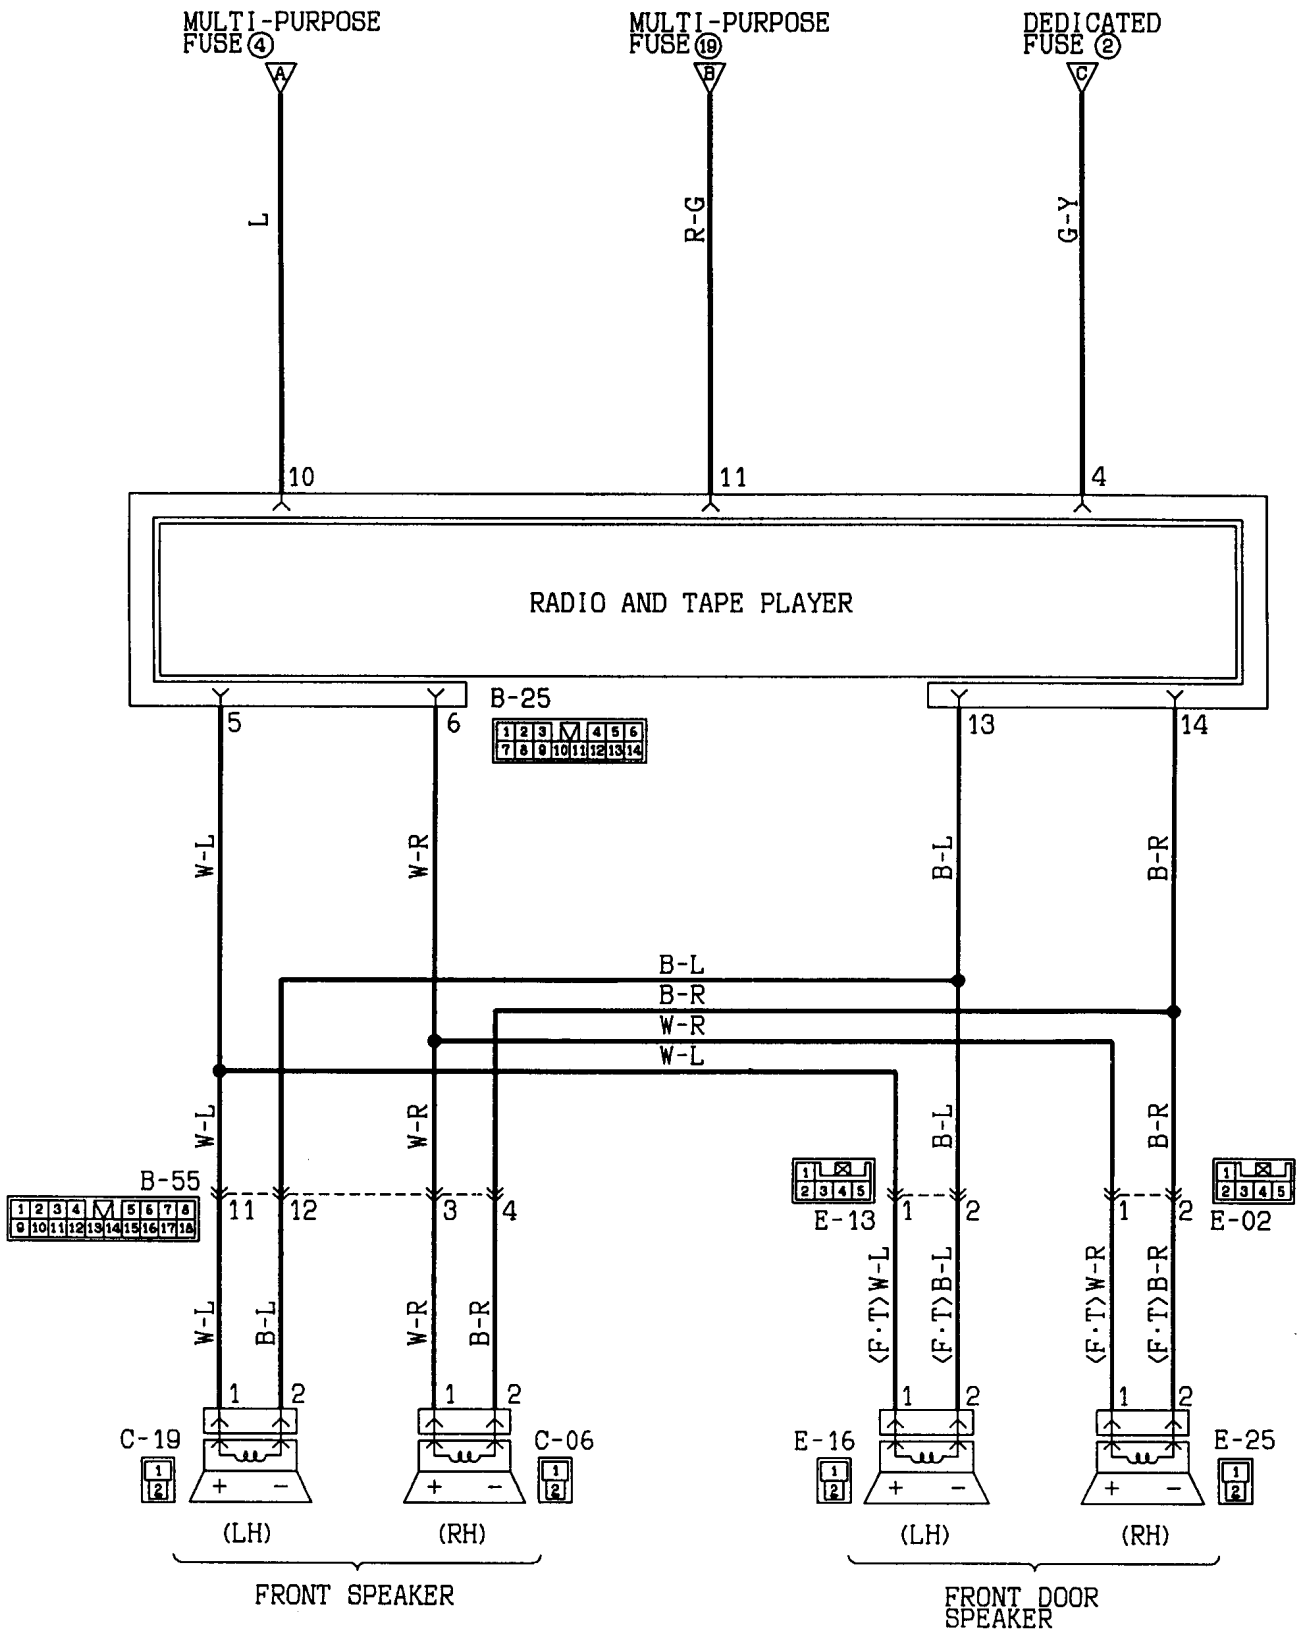

Wire colour code
B:Black   LG:Light green   G:Green   L:Blue   W:White   Y:Yellow   SB:Sky blue
BR:Brown   O:Orange   GR:Gray   R:Red   P:Pink   V:Violet