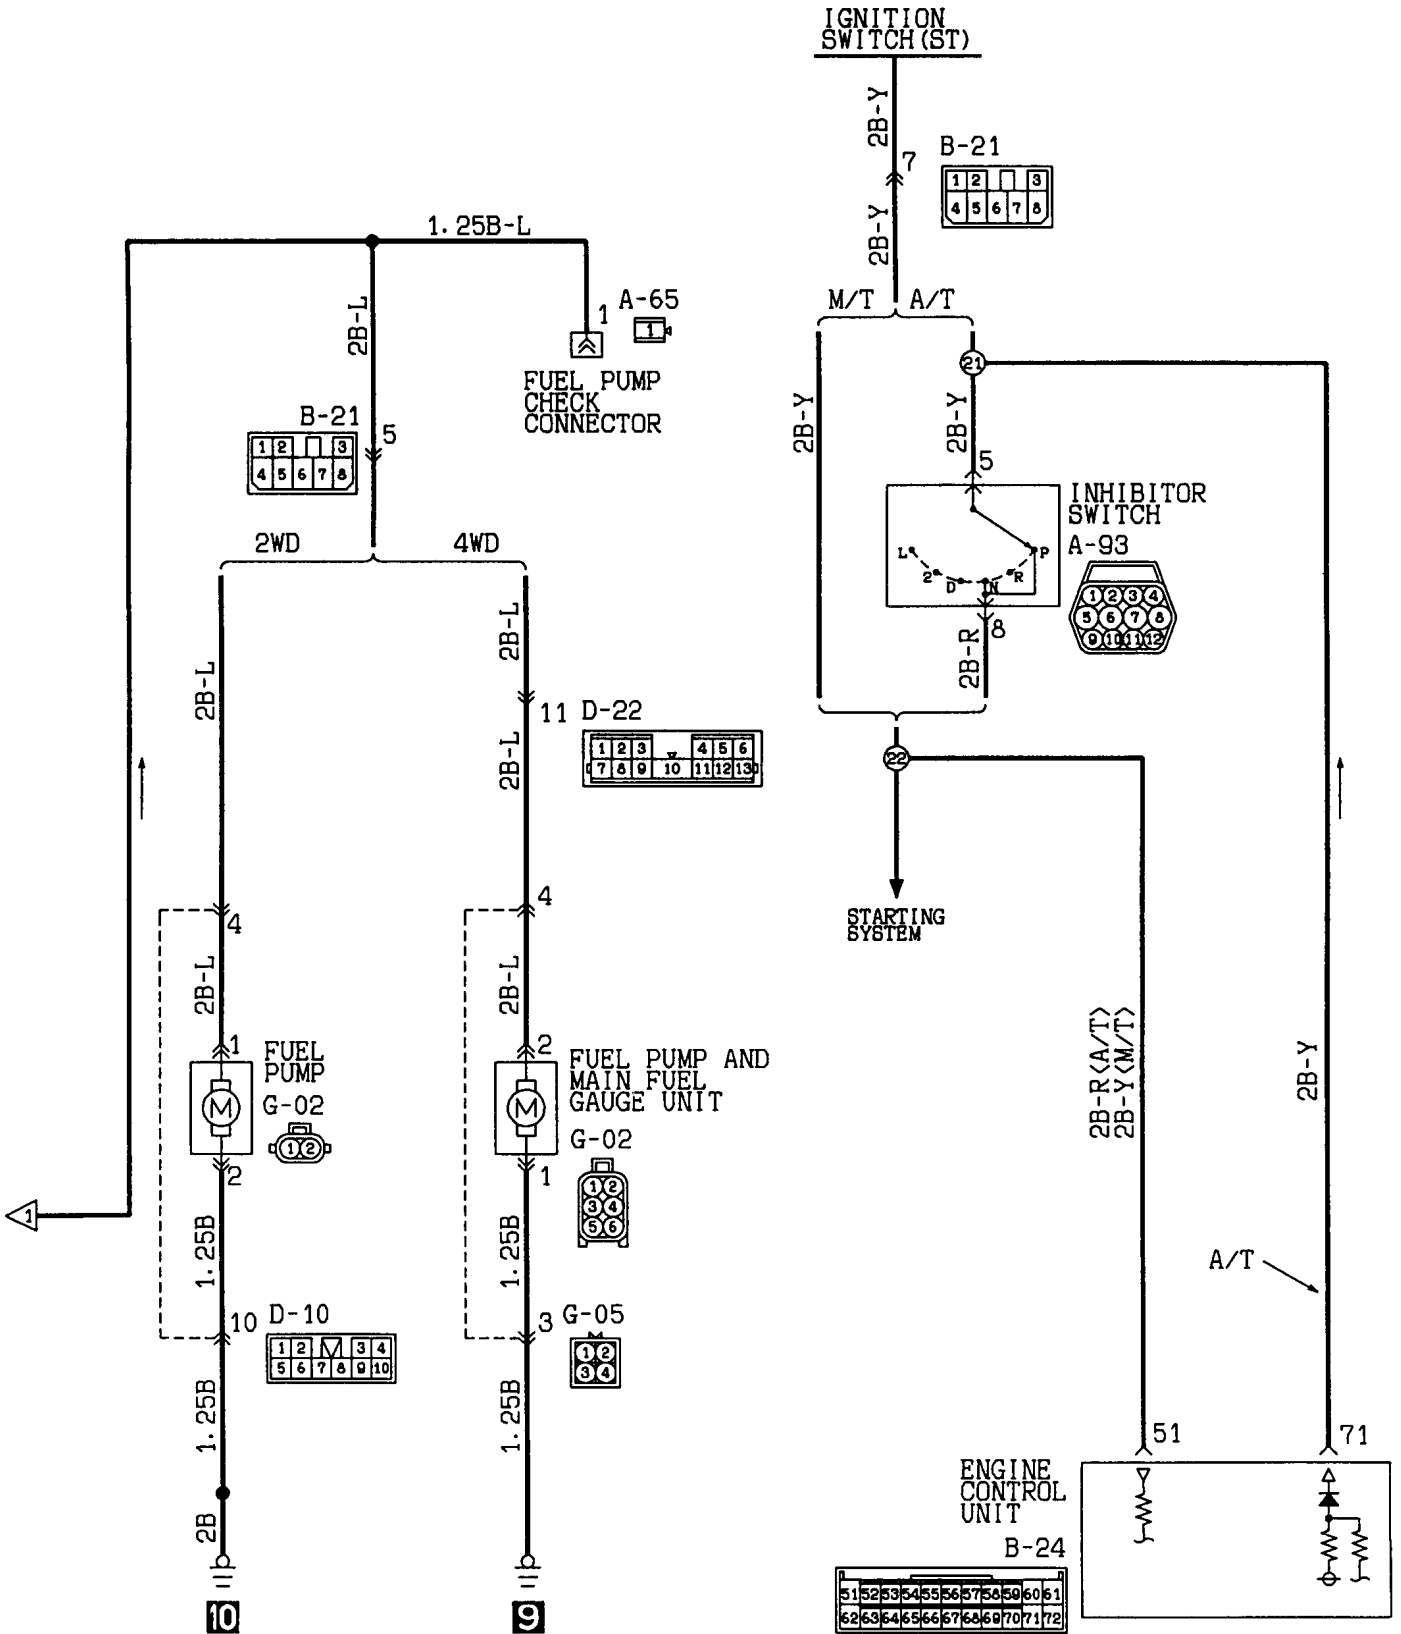

Wire colour code
B:Black LG:Light green G:Green L:Blue W:White Y:Yellow SB:Sky blue
BR:Brown O:Orange GR:Gray R:Red P:Pink V:Violet