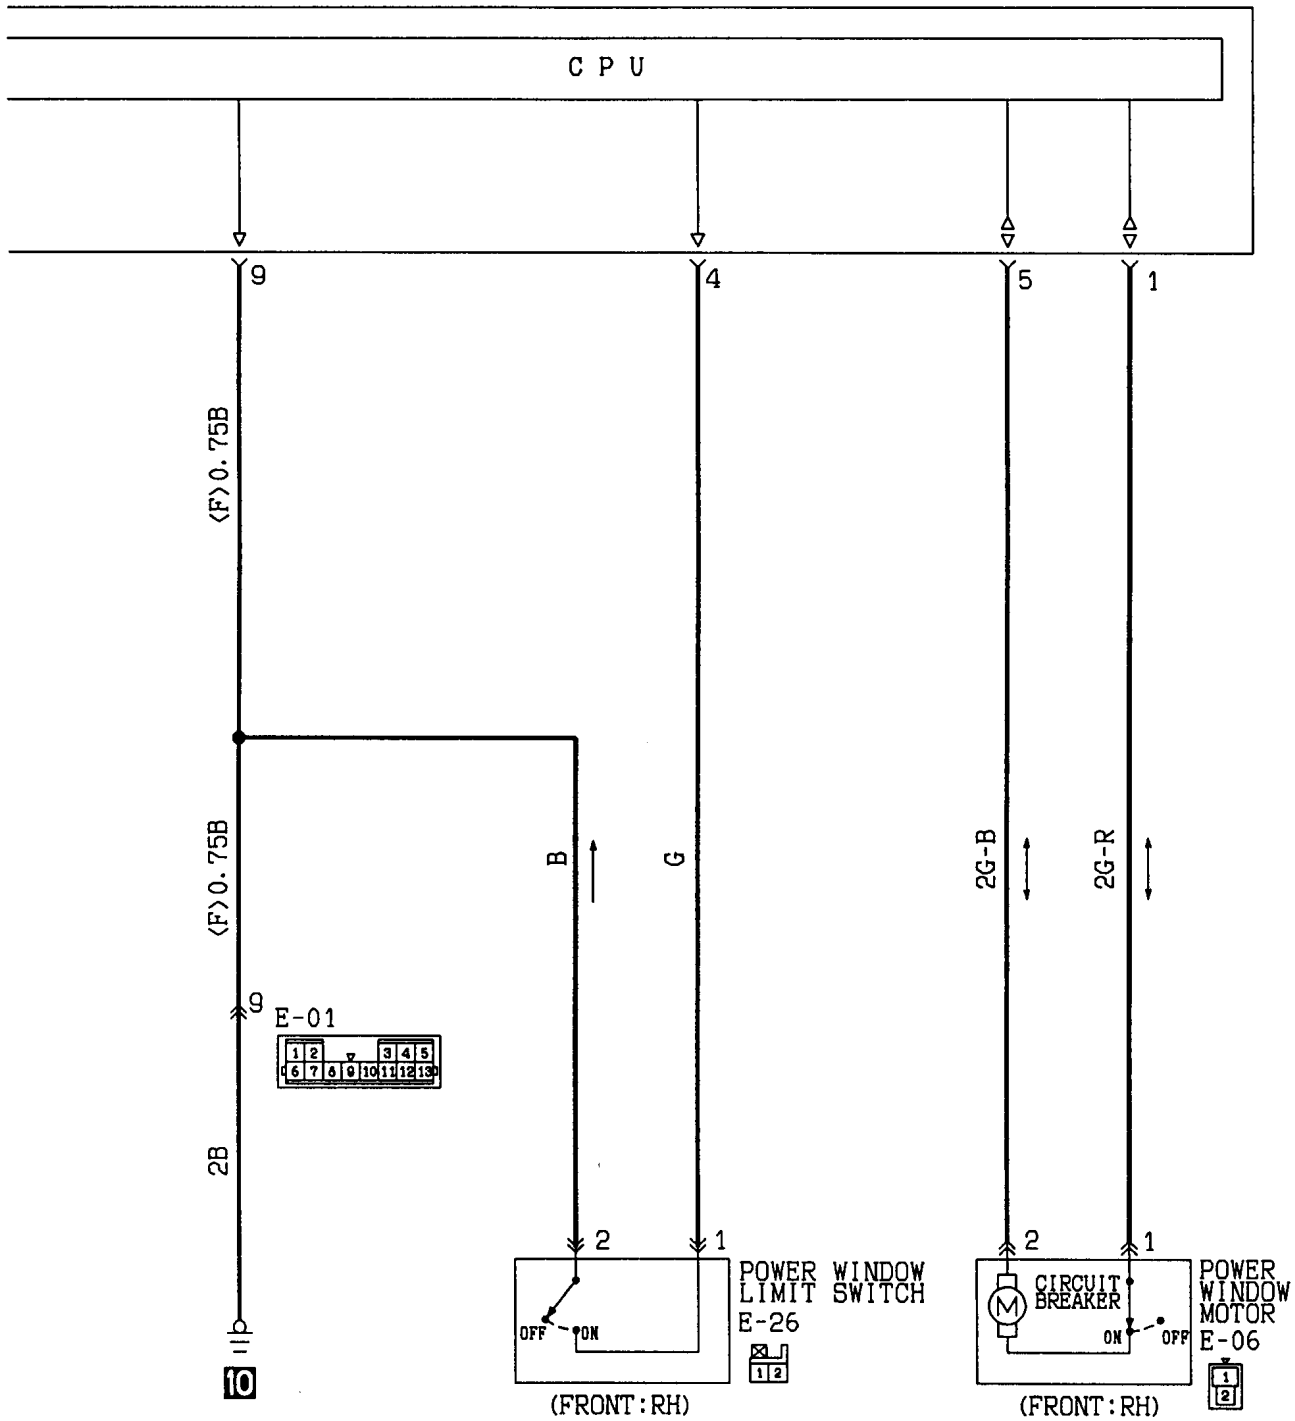

Wire colour code
B:Black LG:Light green G:Green L:Blue W:White Y:Yellow SB:Sky blue
BR:Brown O:Orange GR:Gray R:Red P:Pink V:Violet