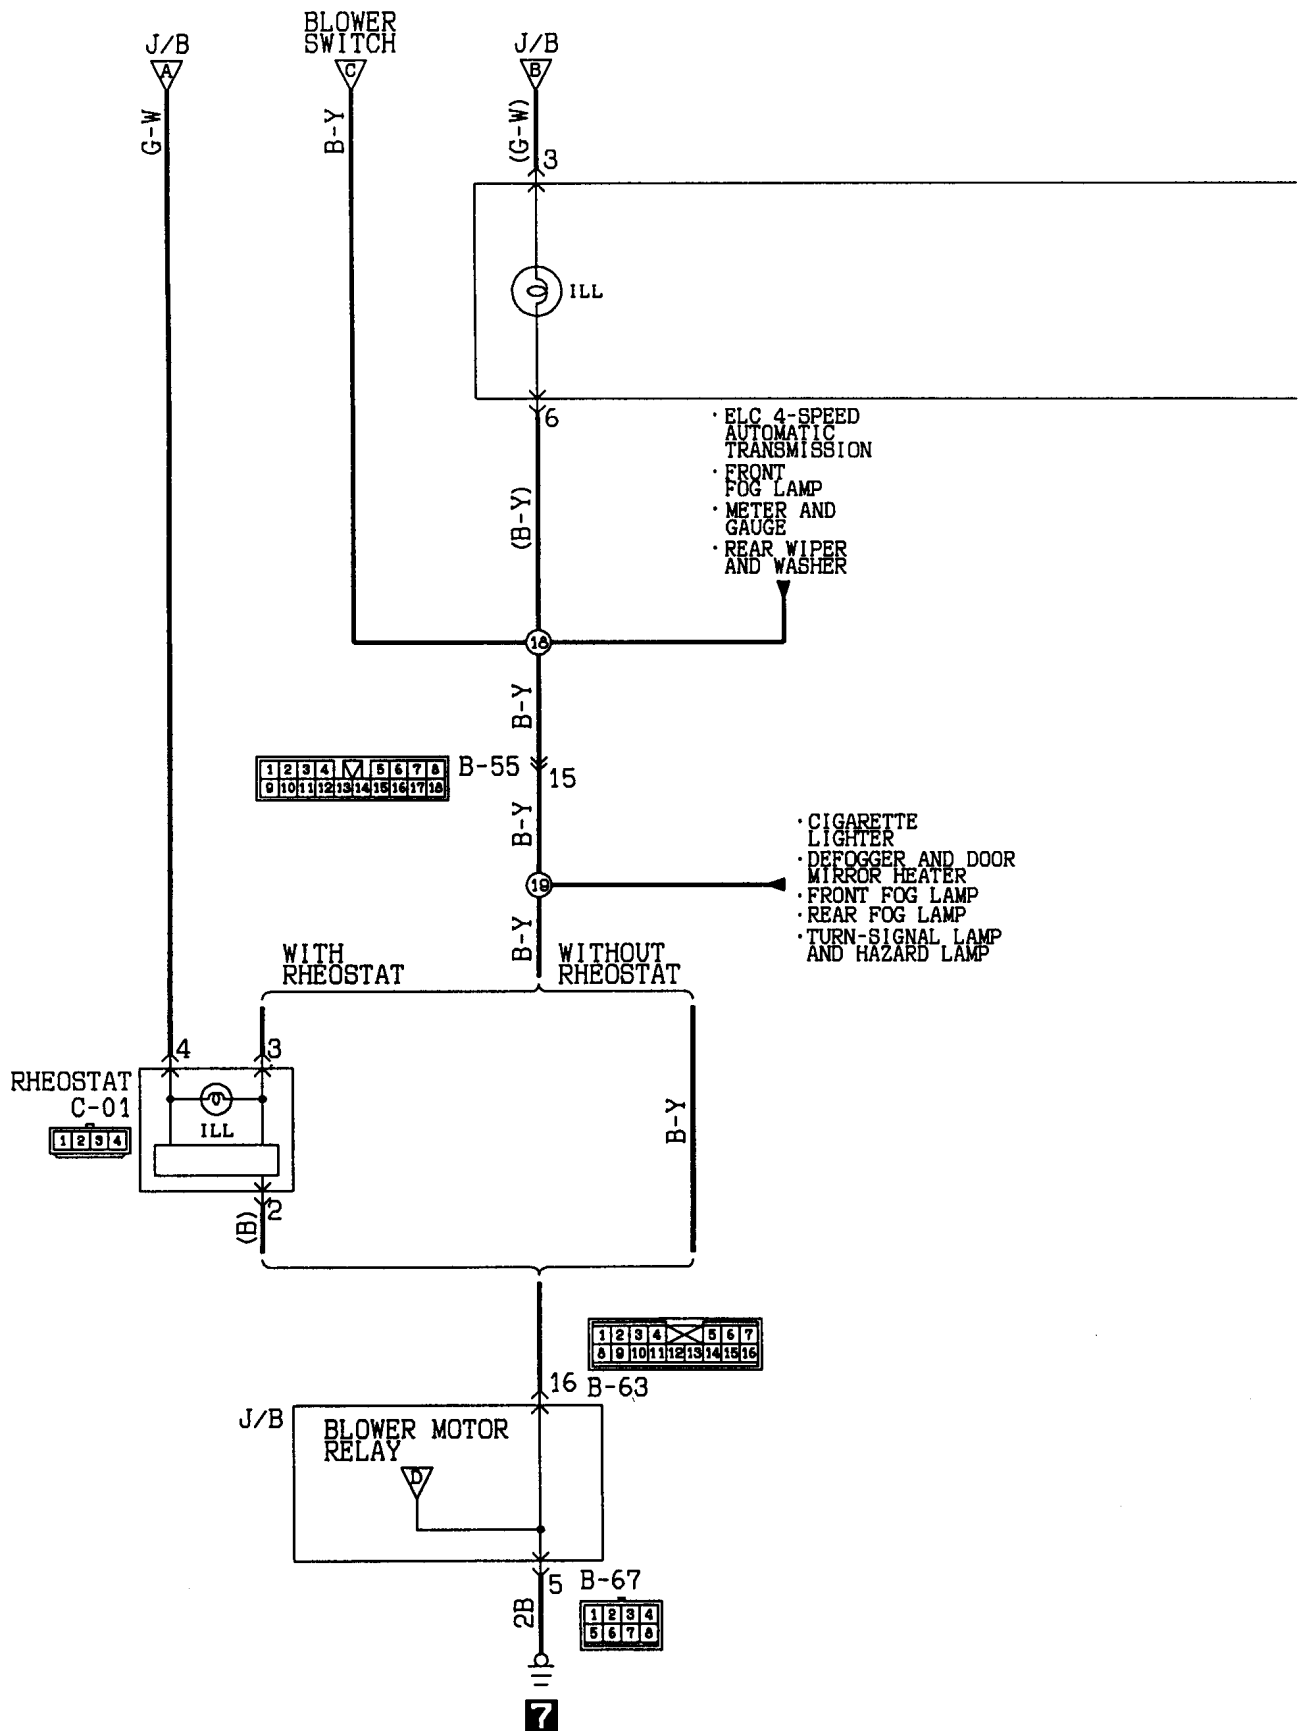

Wire colour code
B:Black LG:Light green G:Green L:Blue W:White Y:Yellow SB:Sky blue
BR:Brown O:Orange GR:Gray R:Red P:Pink V:Violet