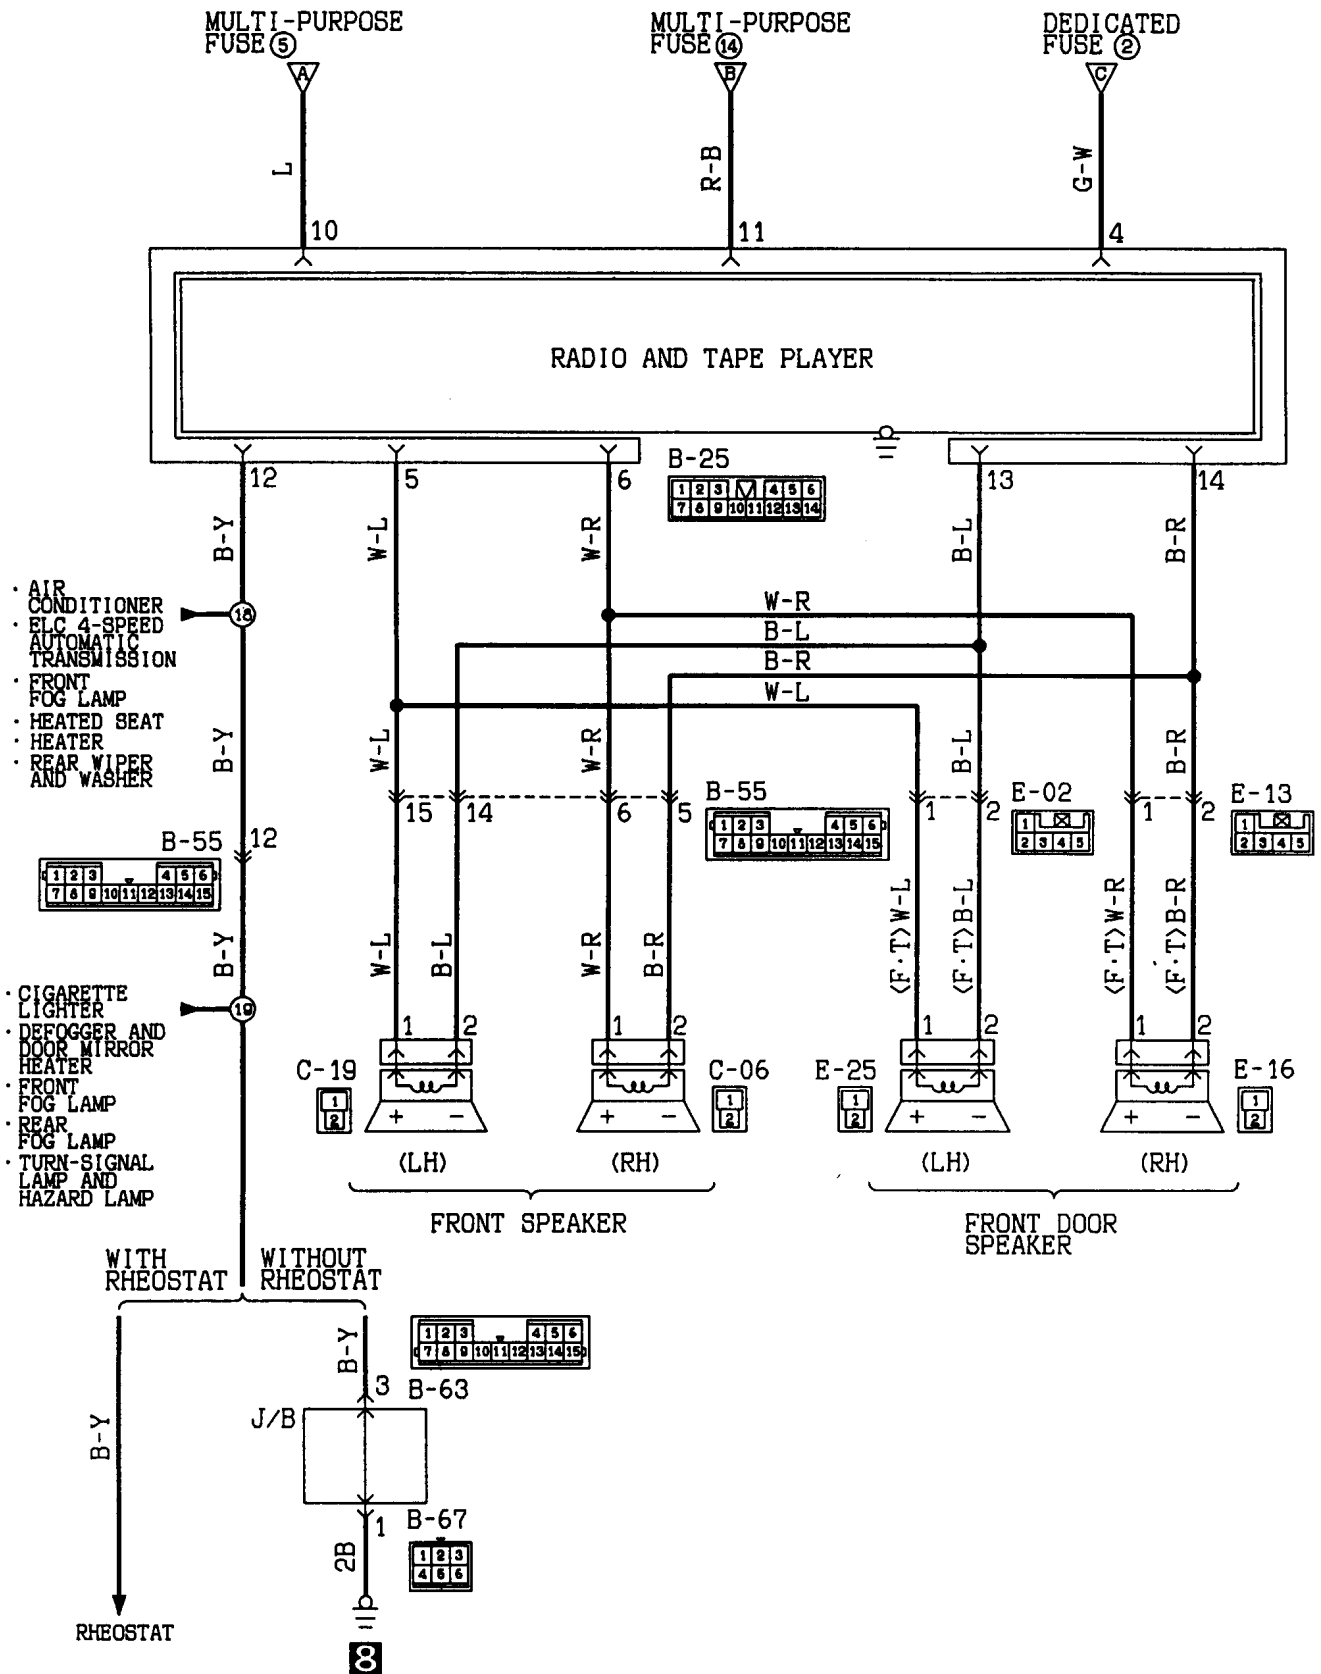

Wire colour code
B:Black   LG:Light green   G:Green   L:Blue   W:White   Y:Yellow   SB:Sky blue
BR:Brown   O:Orange   GR:Gray   R:Red   P:Pink   V:Violet