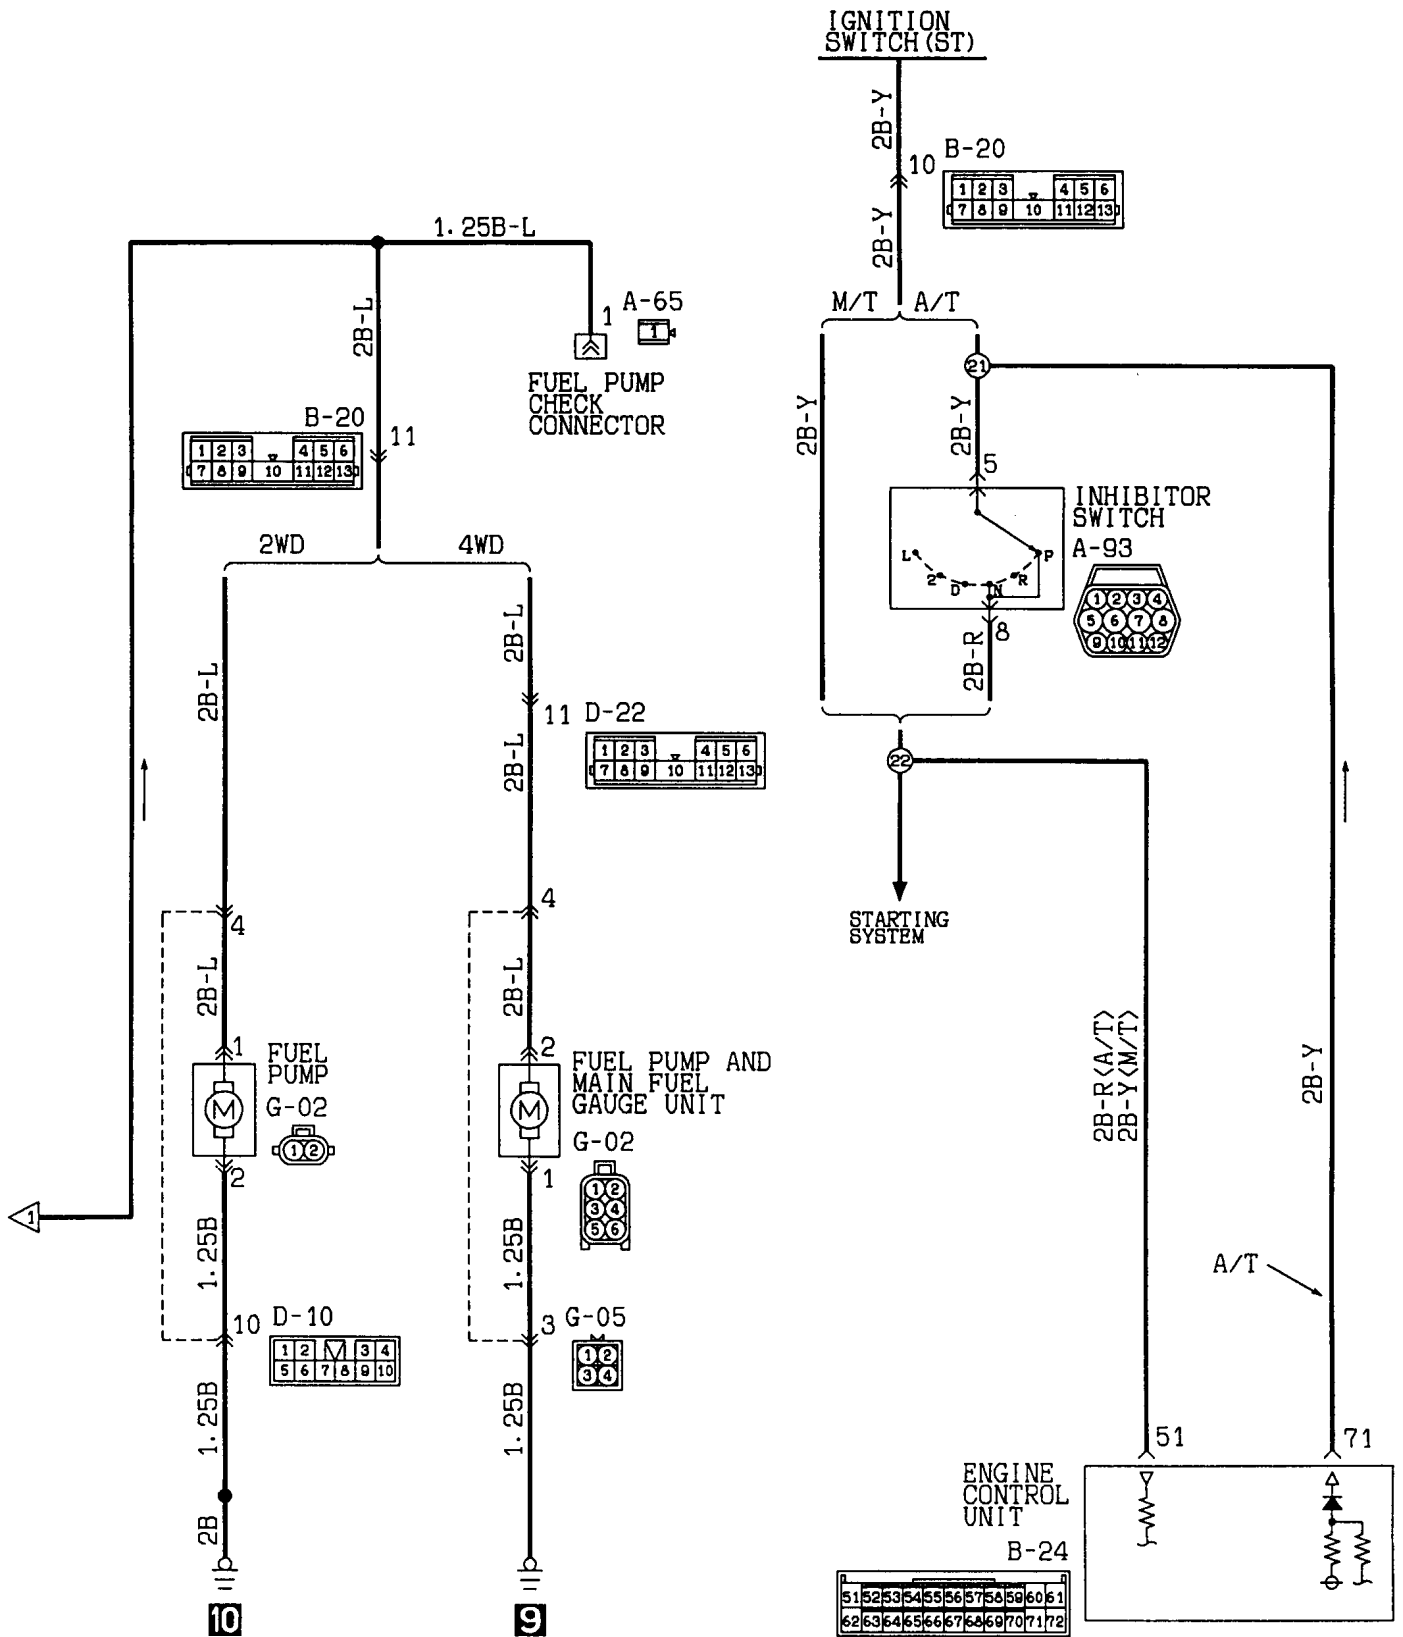

Wire colour code  
 B:Black LG:Light green G:Green L:Blue W:White Y:Yellow SB:Sky blue  
 BR:Brown O:Orange GR:Gray R:Red P:Pink V:Violet

Wire colour code  
 B:Black LG:Light green G:Green L:Blue W:White Y:Yellow SB:Sky blue  
 BR:Brown O:Orange GR:Gray R:Red P:Pink V:Violet