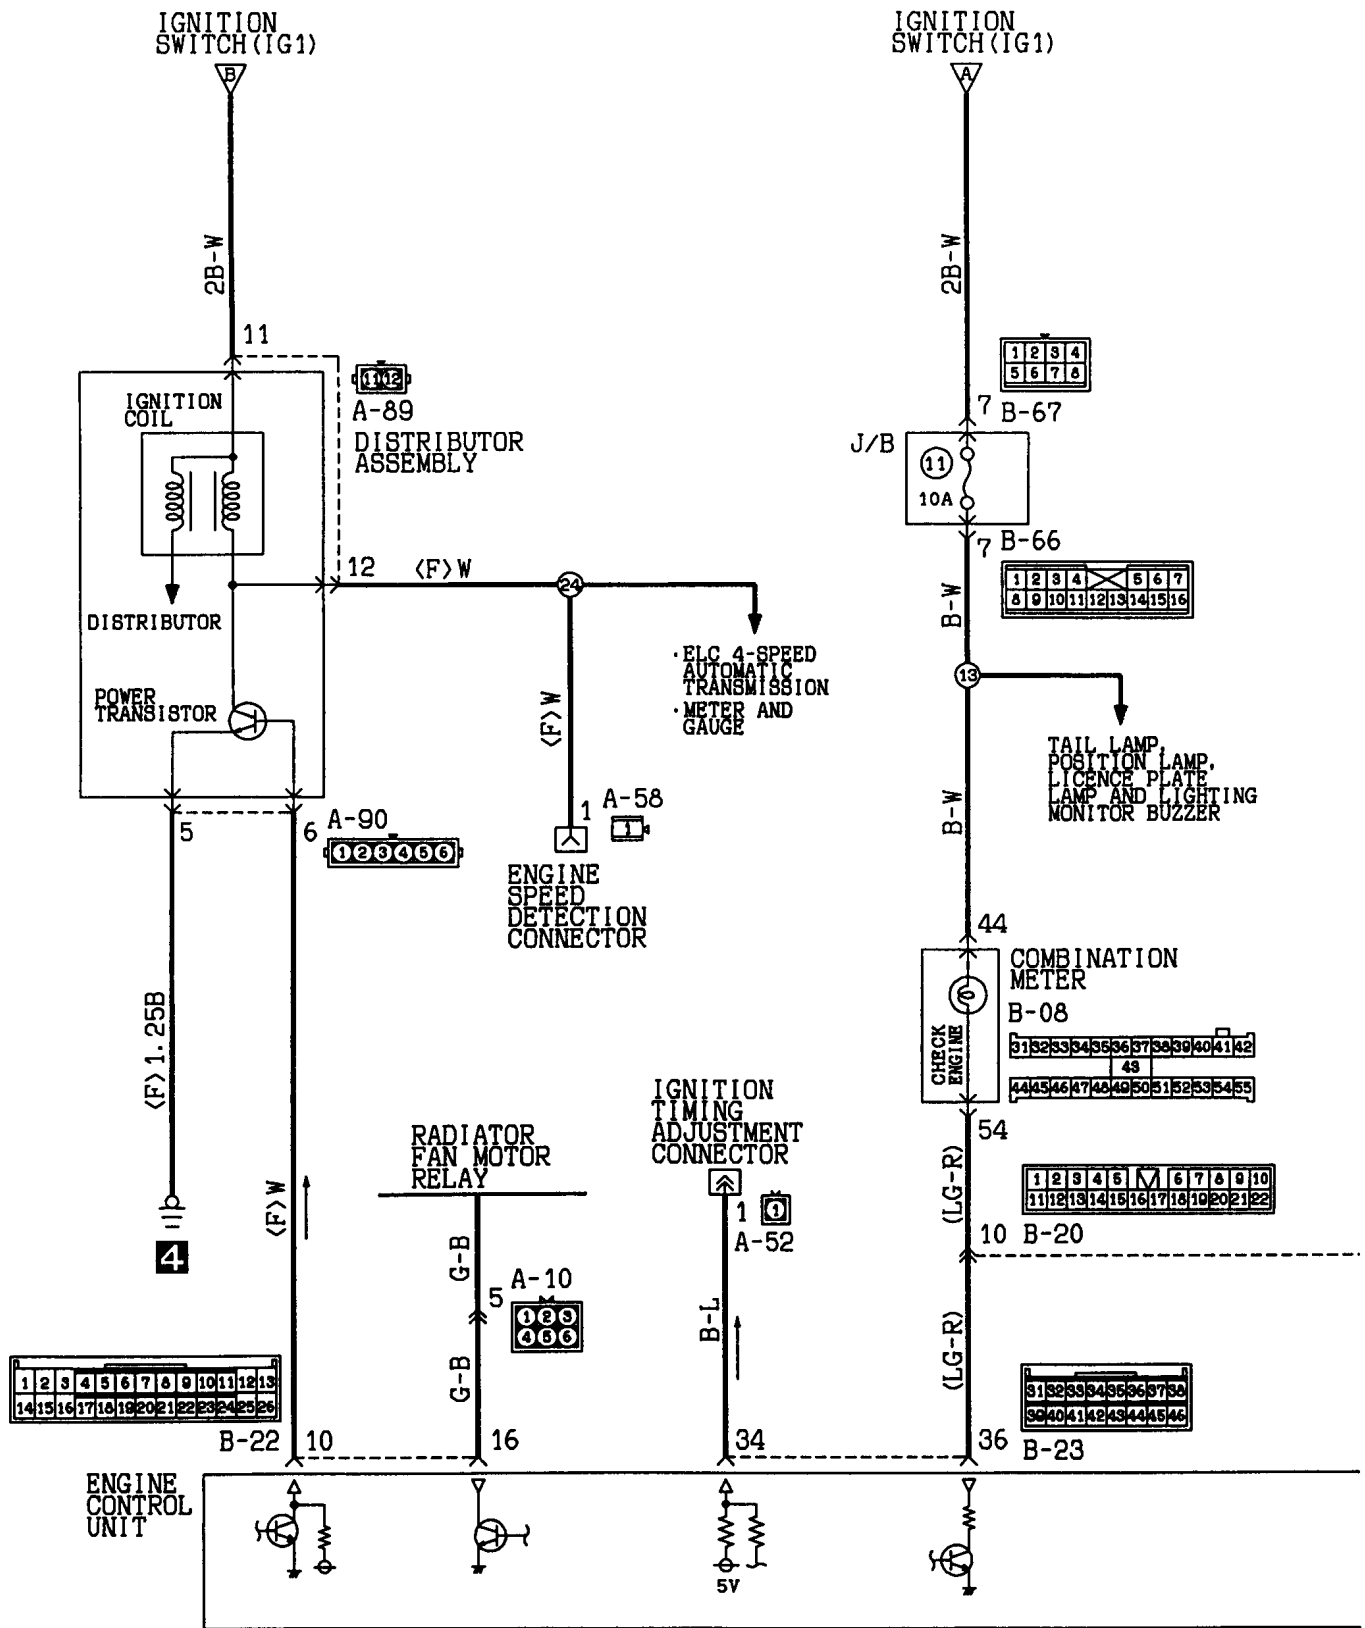

Wire colour code
B:Black LG:Light green G:Green L:Blue W:White Y:Yellow SB:Sky blue
BR:Brown O:Orange GR:Gray R:Red P:Pink V:Violet