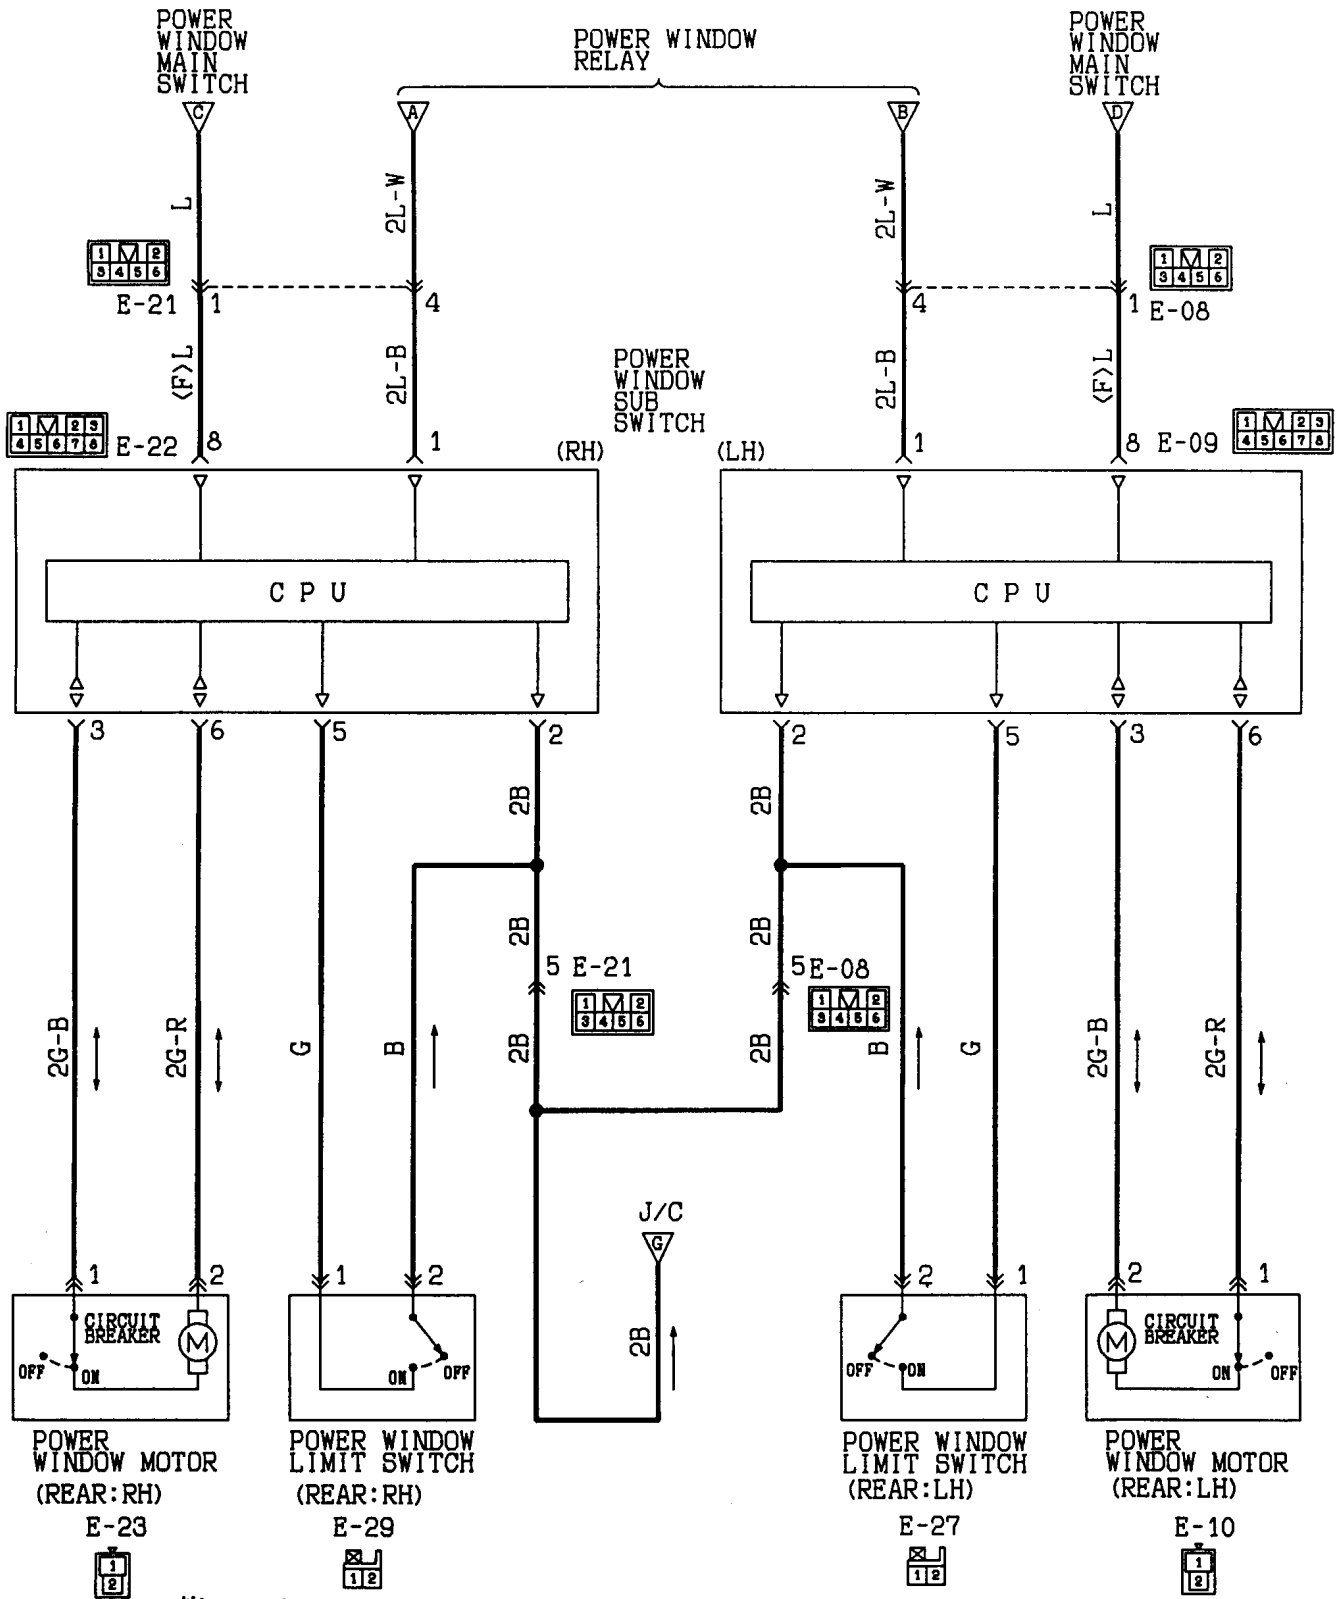

Wire colour code  
 B:Black L:Light blue G:Green L:Blue W:White Y:Yellow Lg:Light green  
 Br:Brown O:Orange Gr:Gray R:Red P:Pink Bb:Silver

POWER WINDOW  
L.H. drive vehicles

Wire colour code  
 B:Black LG:Light green G:Green L:Blue W:White Y:Yellow SB:Sky blue  
 BR:Brown O:Orange GR:Gray R:Red P:Pink V:Violet