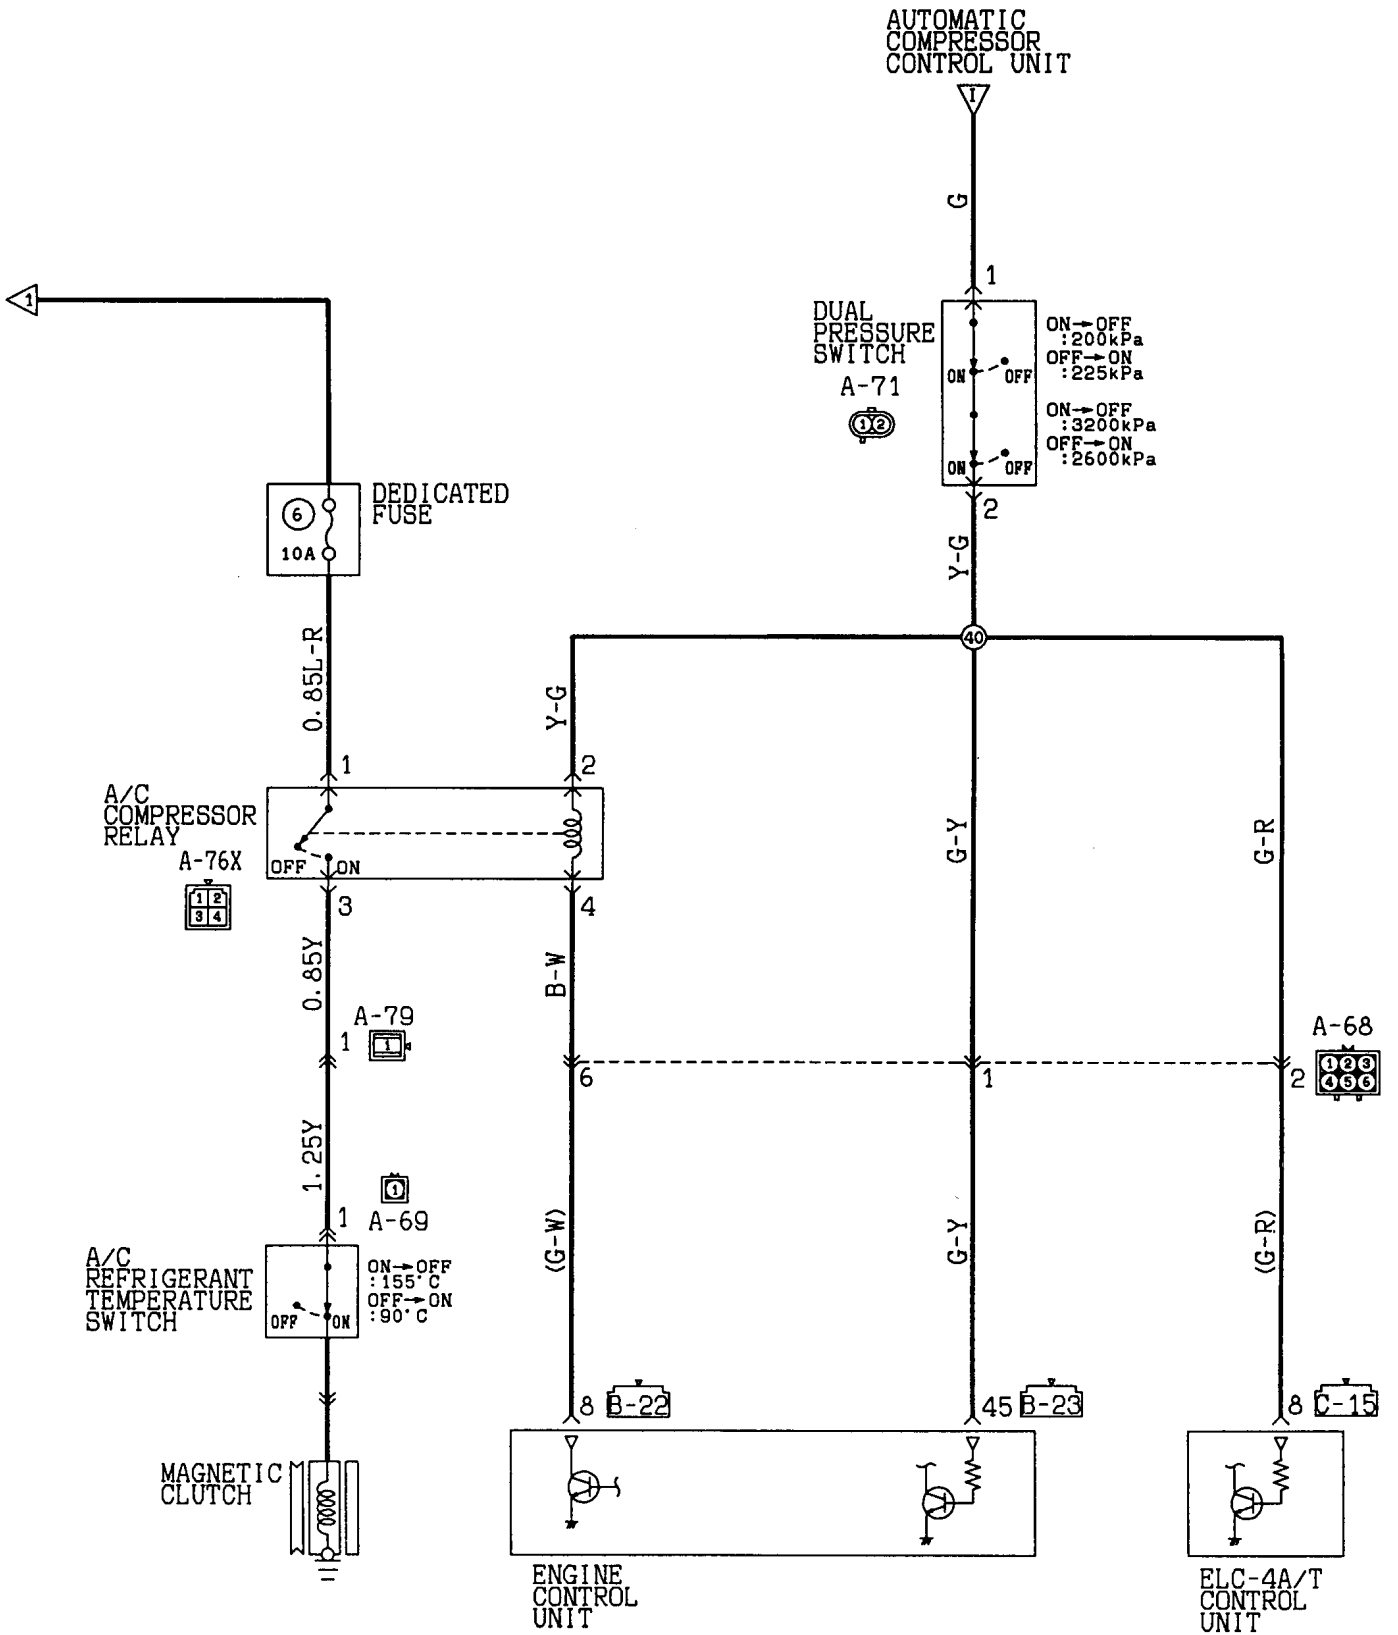

Wire colour code
B:Black LG:Light green G:Green L:Blue W:White Y:Yellow
BR:Brown O:Orange GR:Gray R:Red P:Pink V:Violet SB:Sky blue

B-22													B-23													C-15												
1	2	3	4	5	6	7	8	9	10	11	12	13	31	32	33	34	35	36	37	38	1	2	3	4	5	6	7	8	9	10	11	12	13					
14	15	16	17	18	19	20	21	22	23	24	25	26	39	40	41	42	43	44	45	46	14	15	16	17	18	19	20	21	22	23	24	25	26