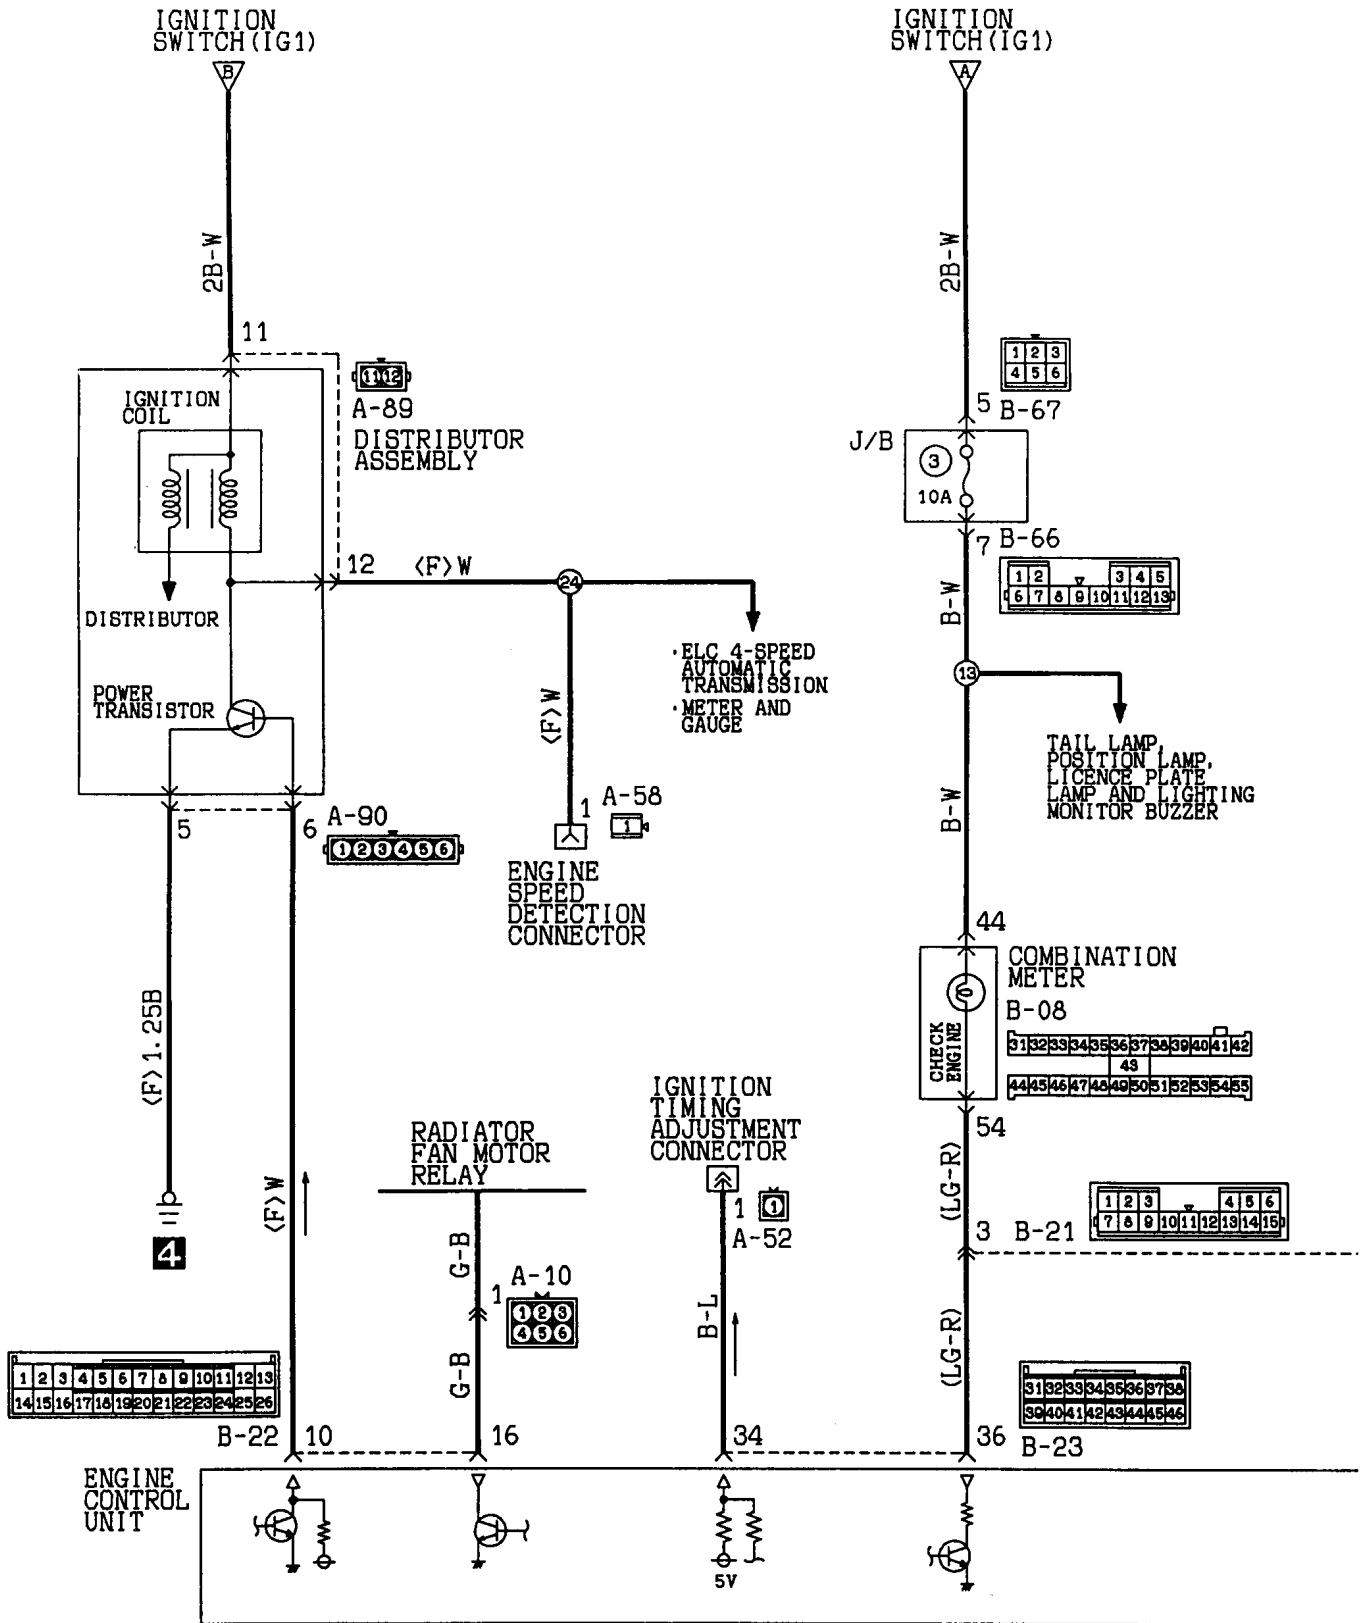

Wire colour code
B:Black LG:Light green G:Green L:Blue W:White Y:Yellow SB:Sky blue
BR:Brown O:Orange GR:Gray R:Red P:Pink V:Violet