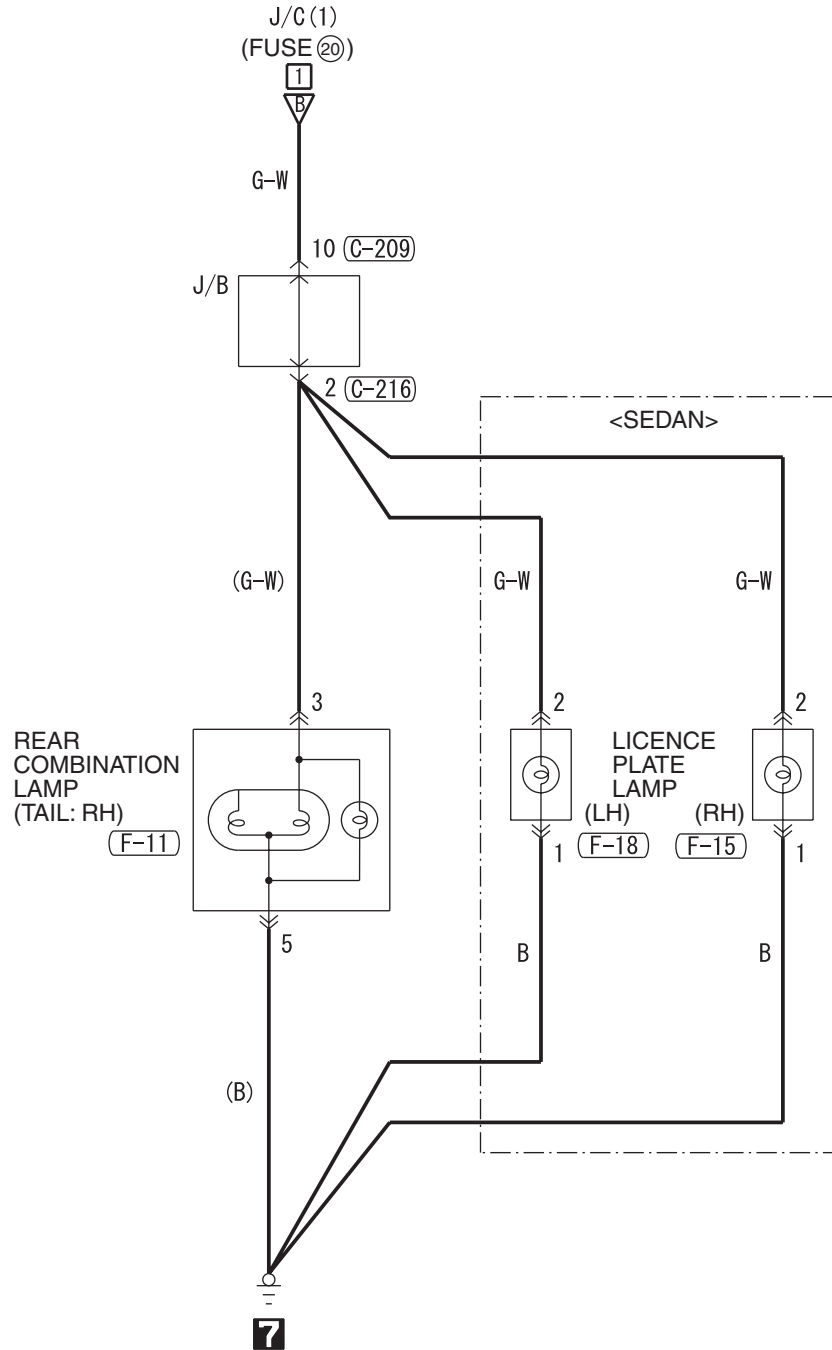

TAIL LAMP, POSITION LAMP, LICENCE PLAMP AND LIGHTING MONITOR BUZZER <RHD>
(CONTINUED)

5

C-209

C-216

F-11

F-15

F-18

F-19

F-21