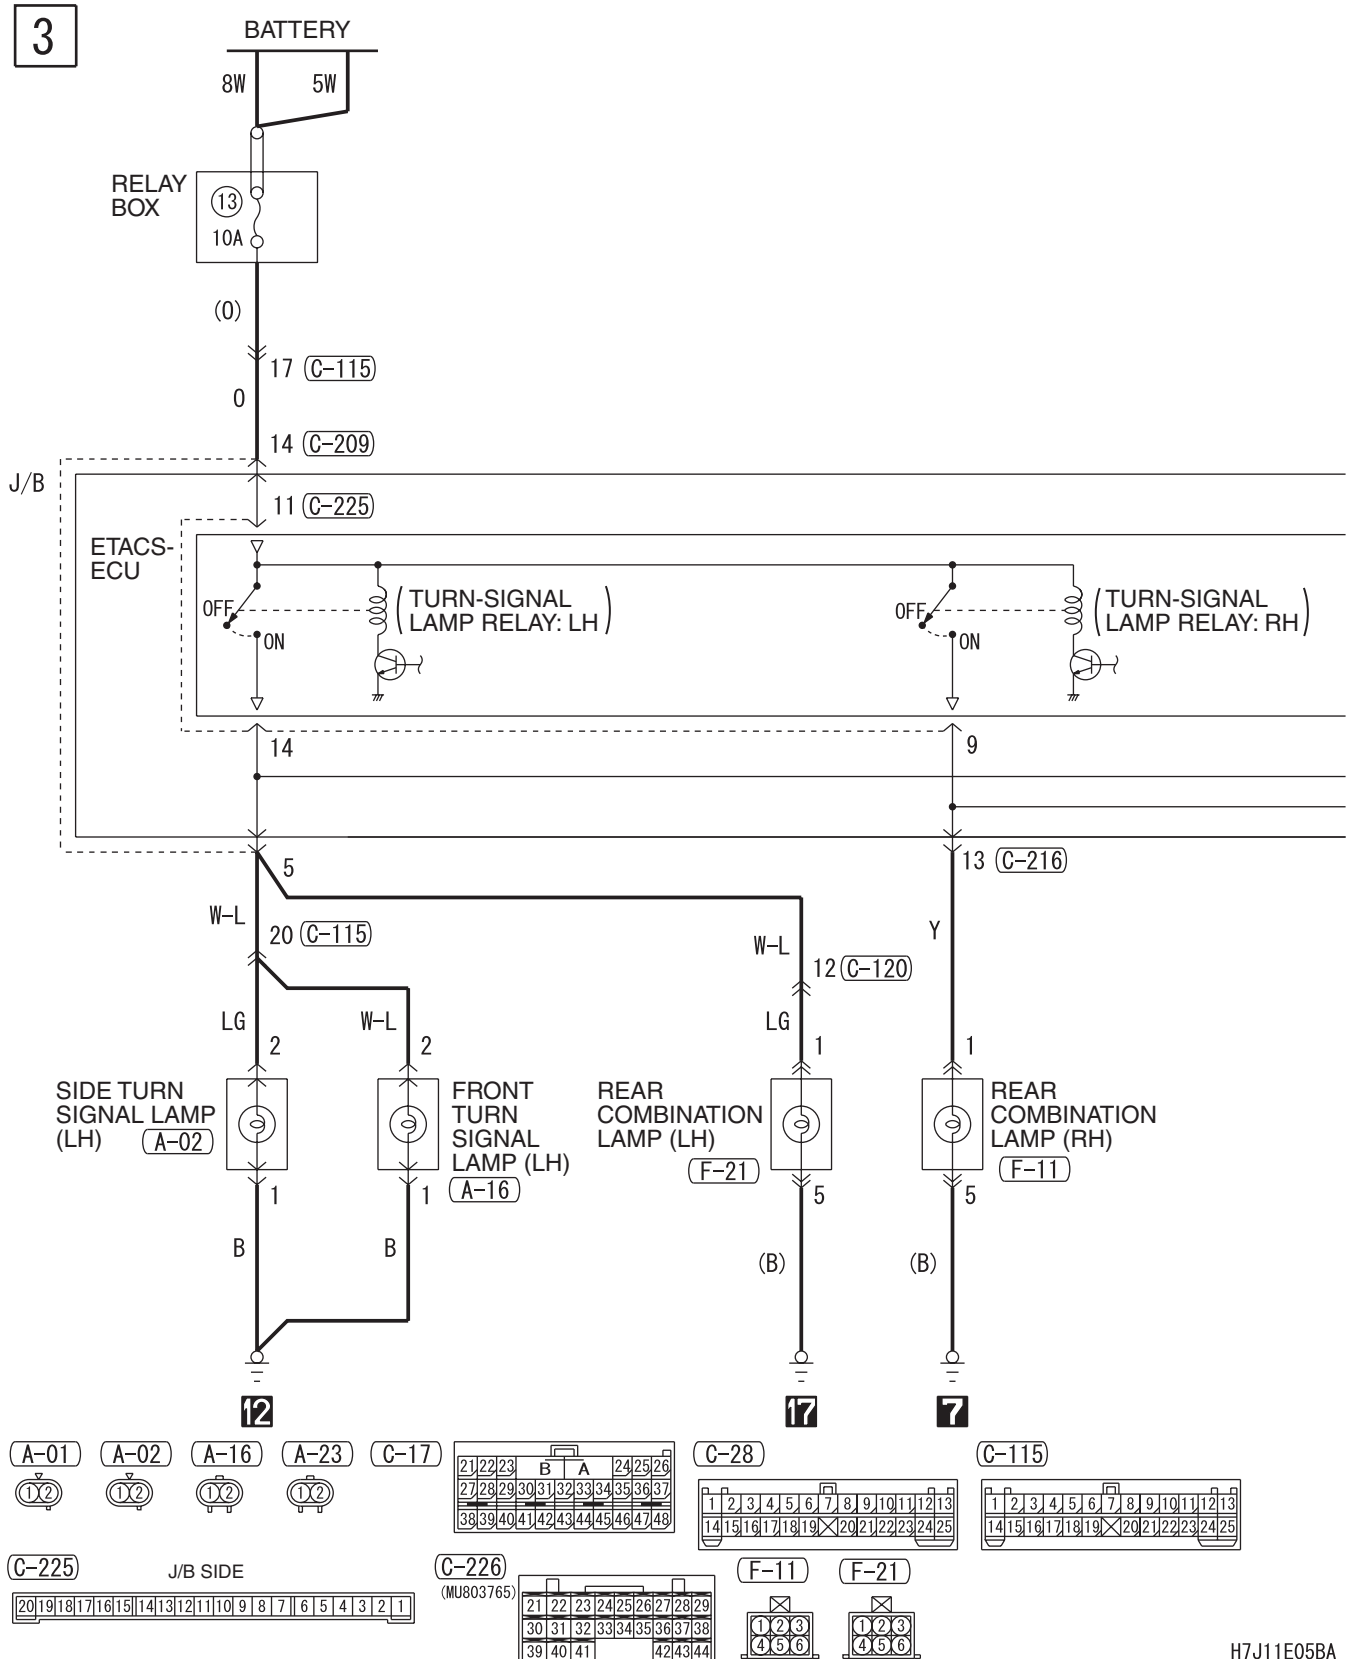

CENTRAL DOOR LOCKING SYSTEM <SEDAN RHD WITH KEYLESS ENTRY> (CONTINUED)