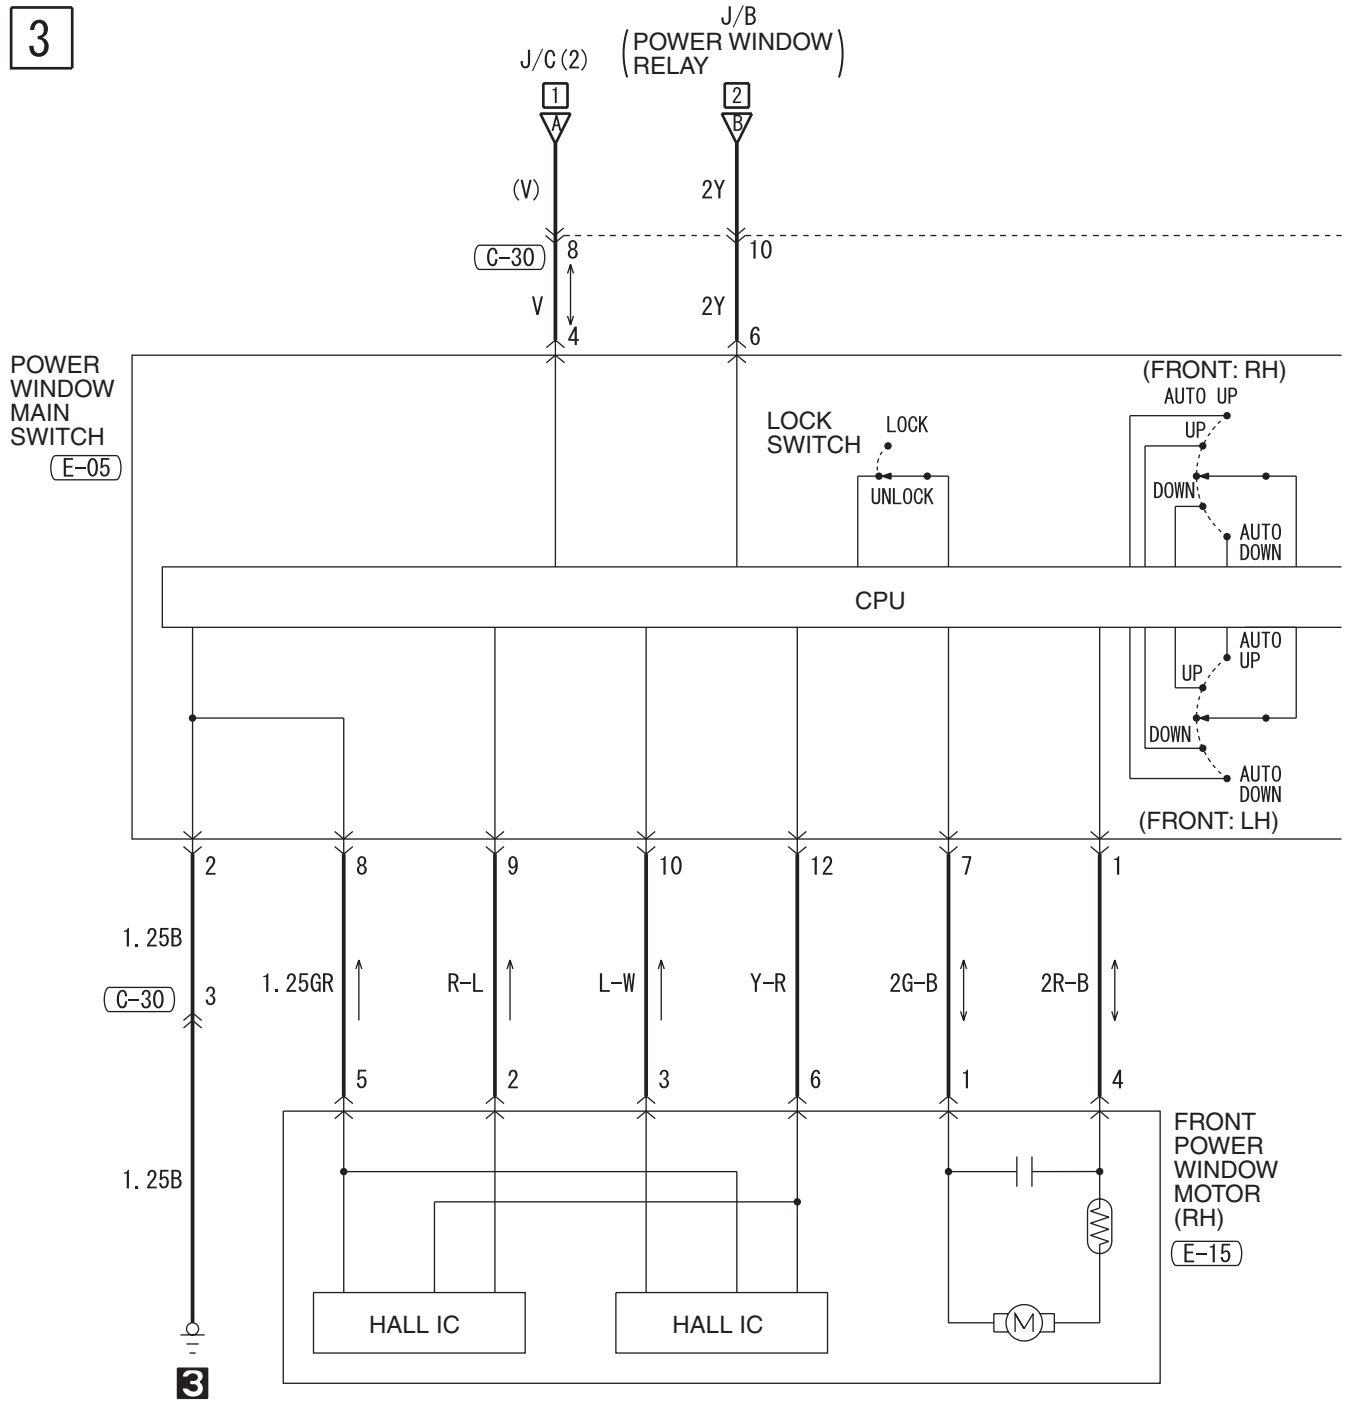

POWER WINDOWS <RHD> (CONTINUED)

3