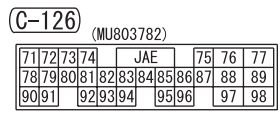

C-211

C-212

C-214

2

Wire colour code

B : Black LG : Light green G : Green L : Blue W : White Y : Yellow SB : Sky blue  
BR : Brown O : Orange GR : Grey R : Red P : Pink V : Violet PU : Purple

MANUAL AIR CONDITIONER <LHD> (CONTINUED)