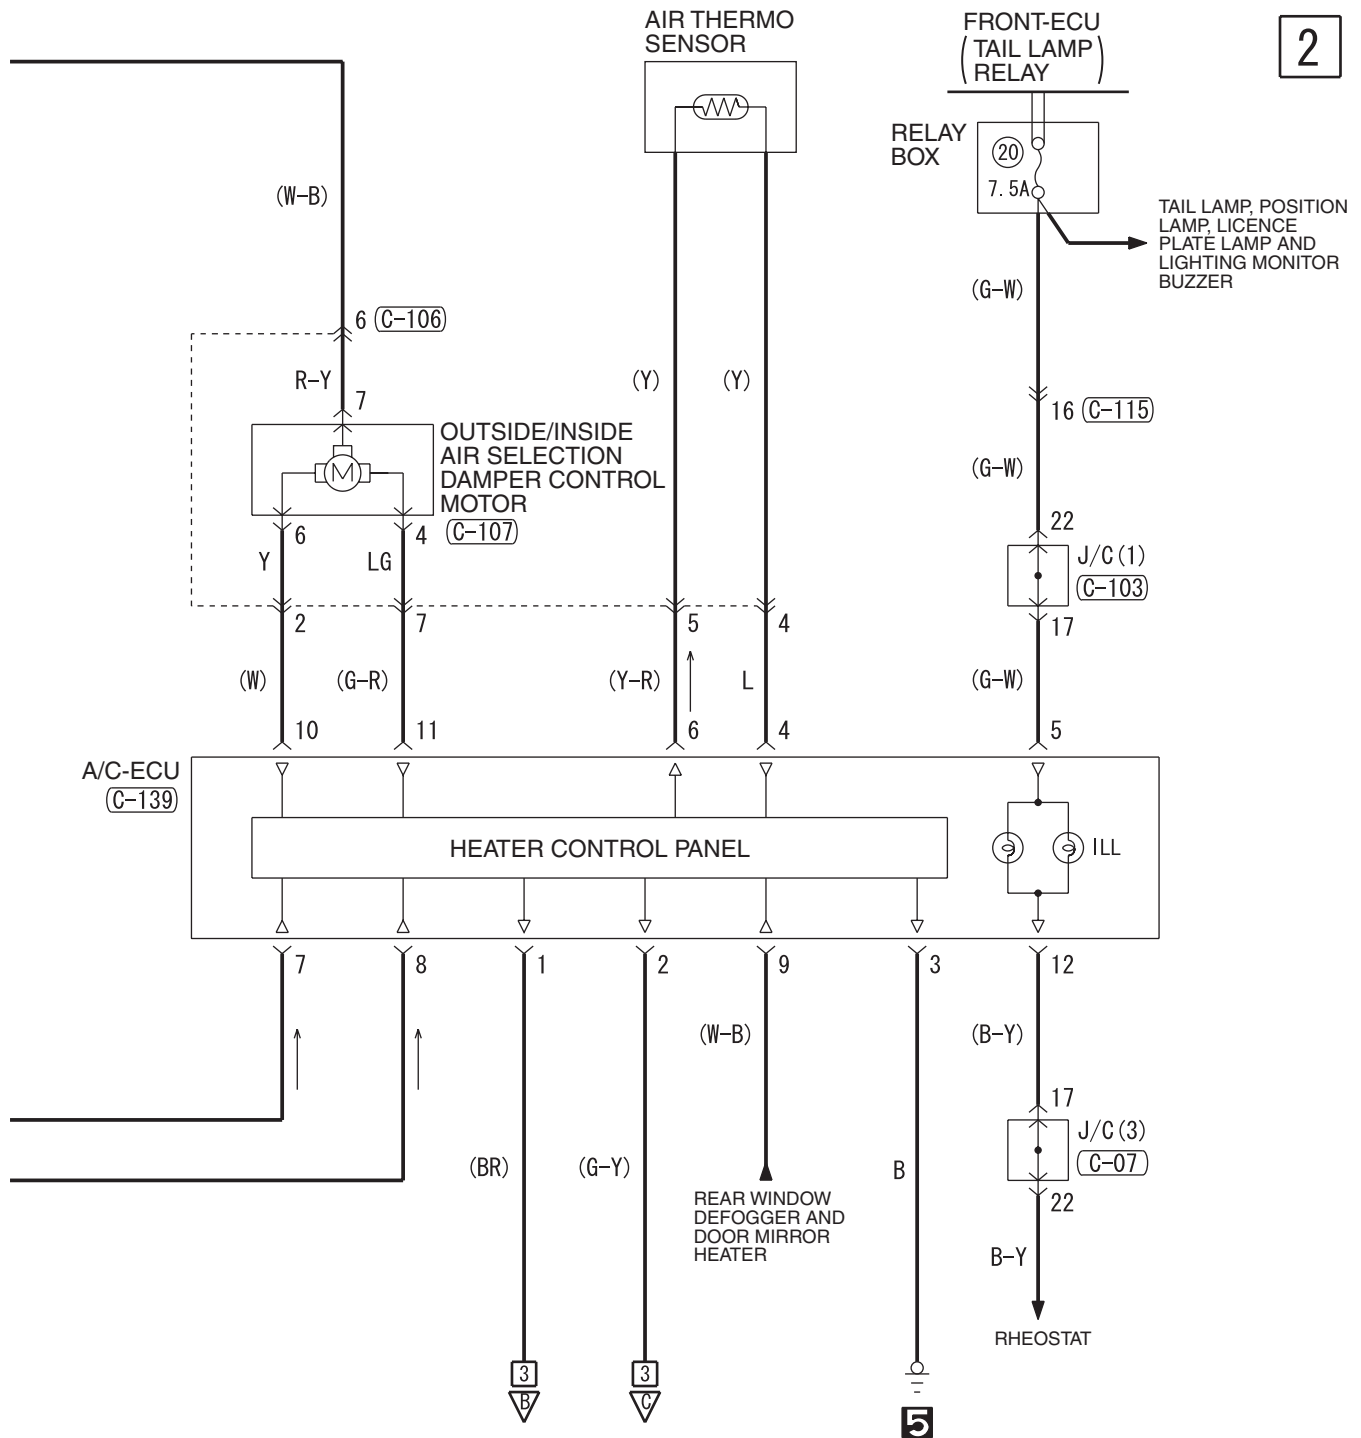

2

Wire colour code
B : Black   LG : Light green   G : Green   L : Blue   W : White   Y : Yellow   SB : Sky blue
BR : Brown   O : Orange   GR : Grey   R : Red   P : Pink   V : Violet   PU : Purple