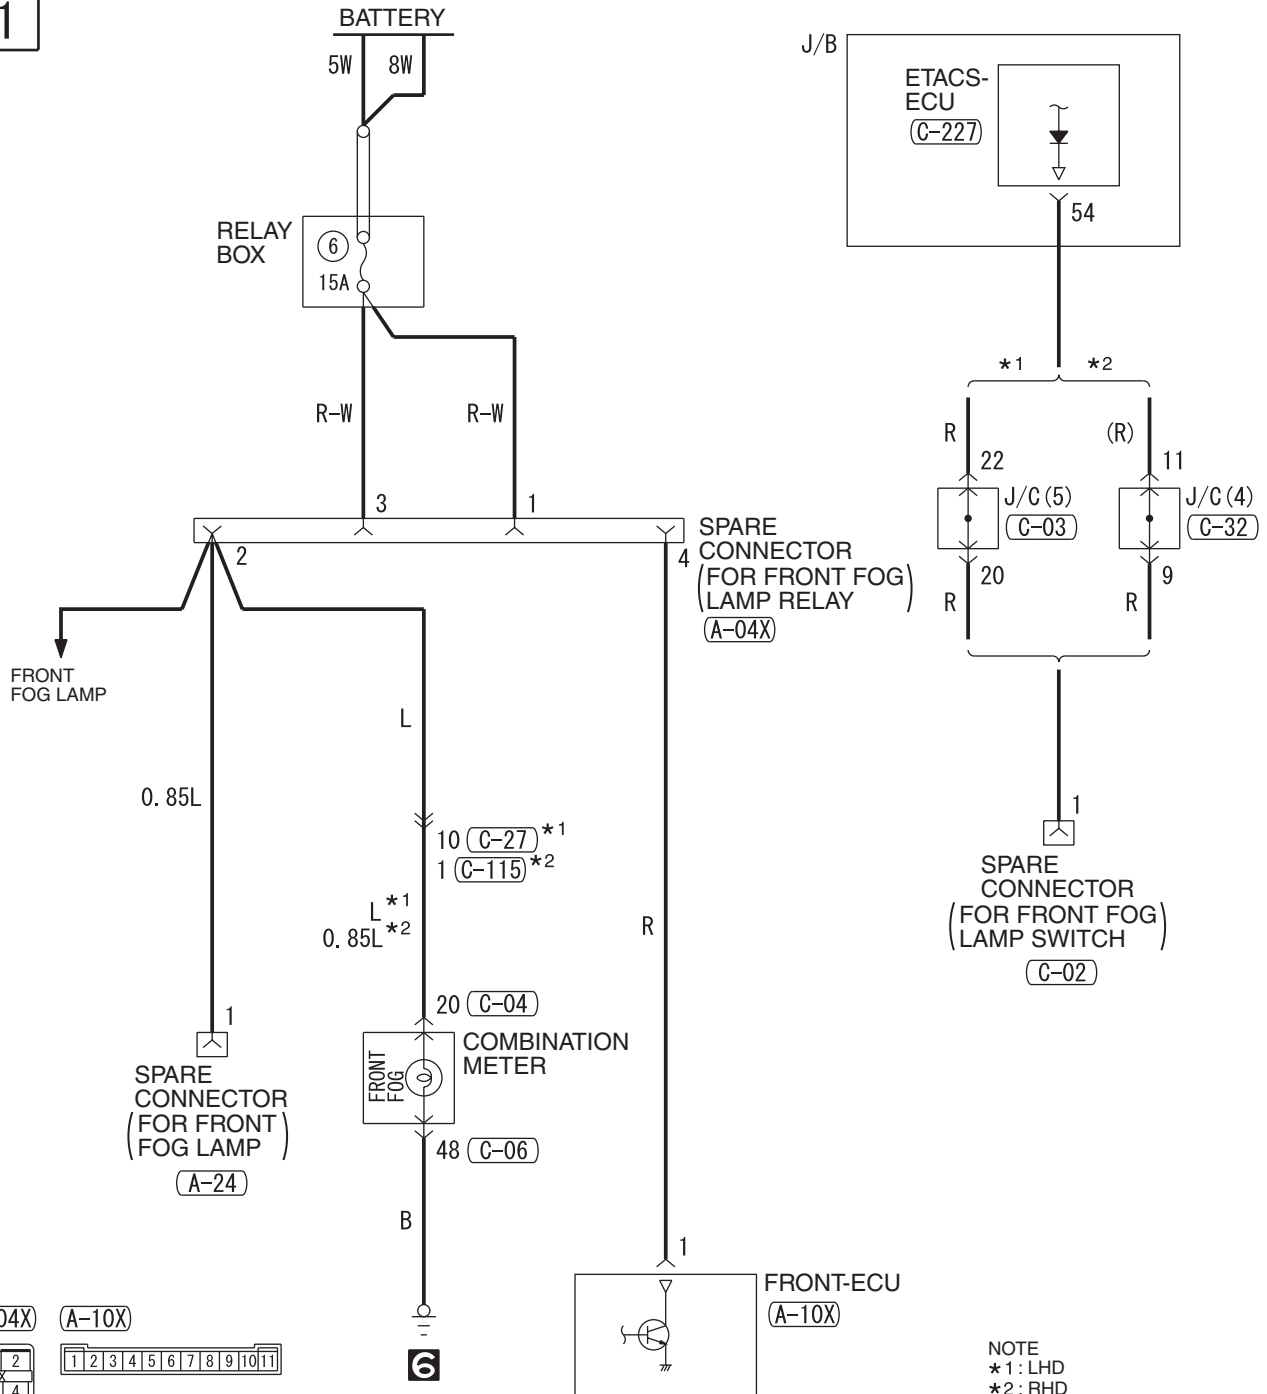

SPARE CONNECTOR (FOR FRONT FOG LAMP)

M1901019300320

1

NOTE
*1 : LHD
*2 : RHD