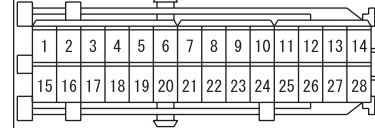

C-202 MU801547

C-212