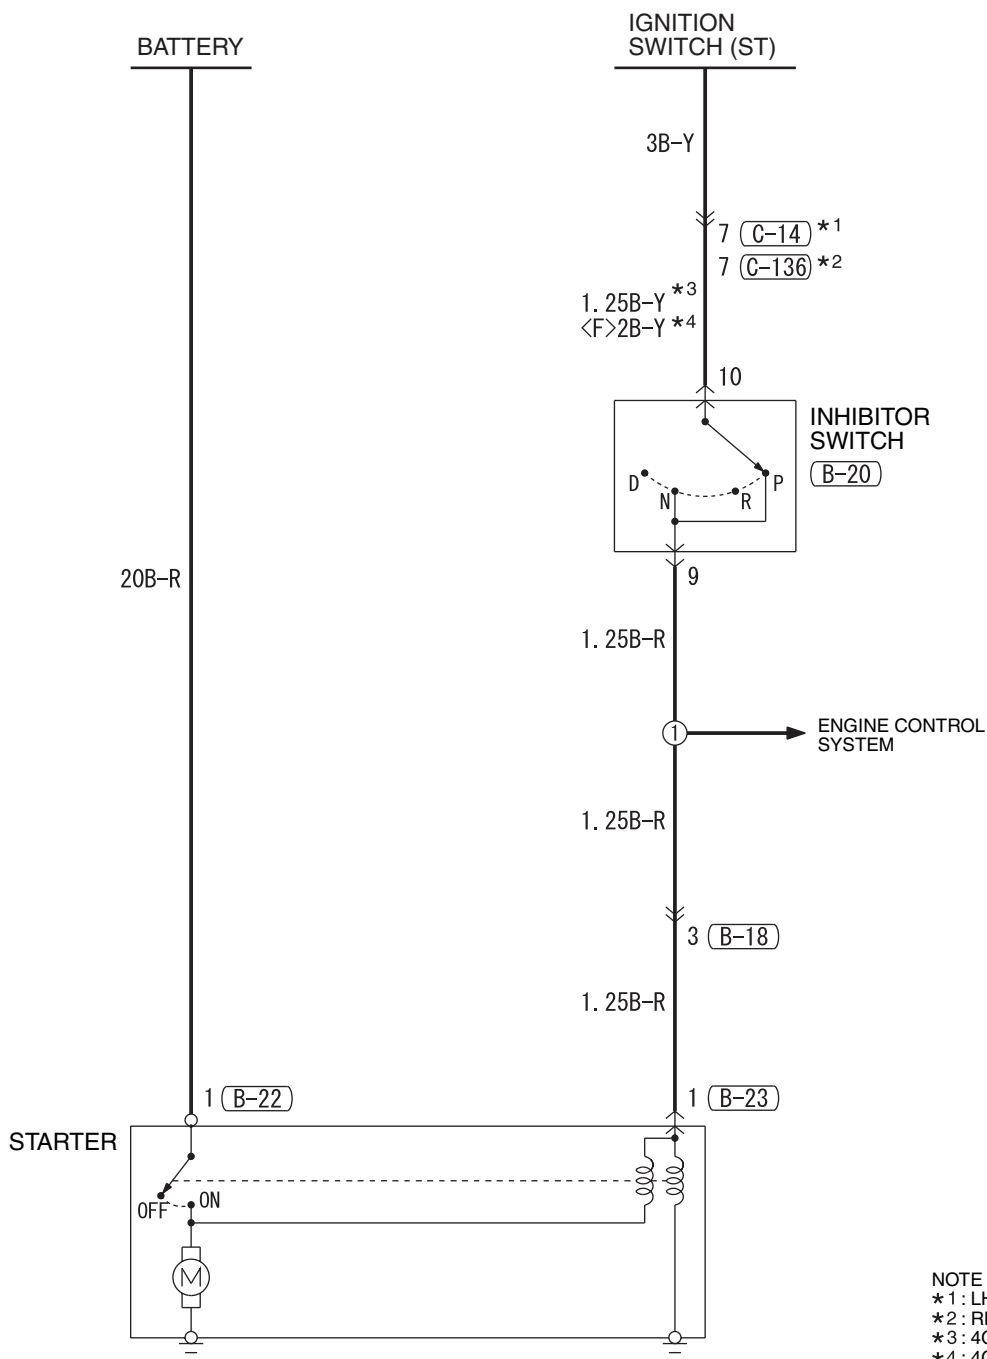

STARTING SYSTEM <A/T>

M1901000502270

1

NOTE
*1: LHD
*2: RHD
*3: 4G1
*4: 4G6

Wire colour code
B : Black LG : Light green G : Green L : Blue W : White Y : Yellow SB : Sky blue
BR : Brown O : Orange GR : Grey R : Red P : Pink V : Violet PU : Purple