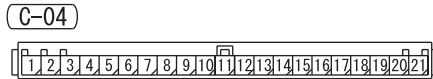

SPARE CONNECTOR (FOR FRONT FOG LAMP)

M1901019300320

1

NOTE
*1 : LHD
*2 : RHD