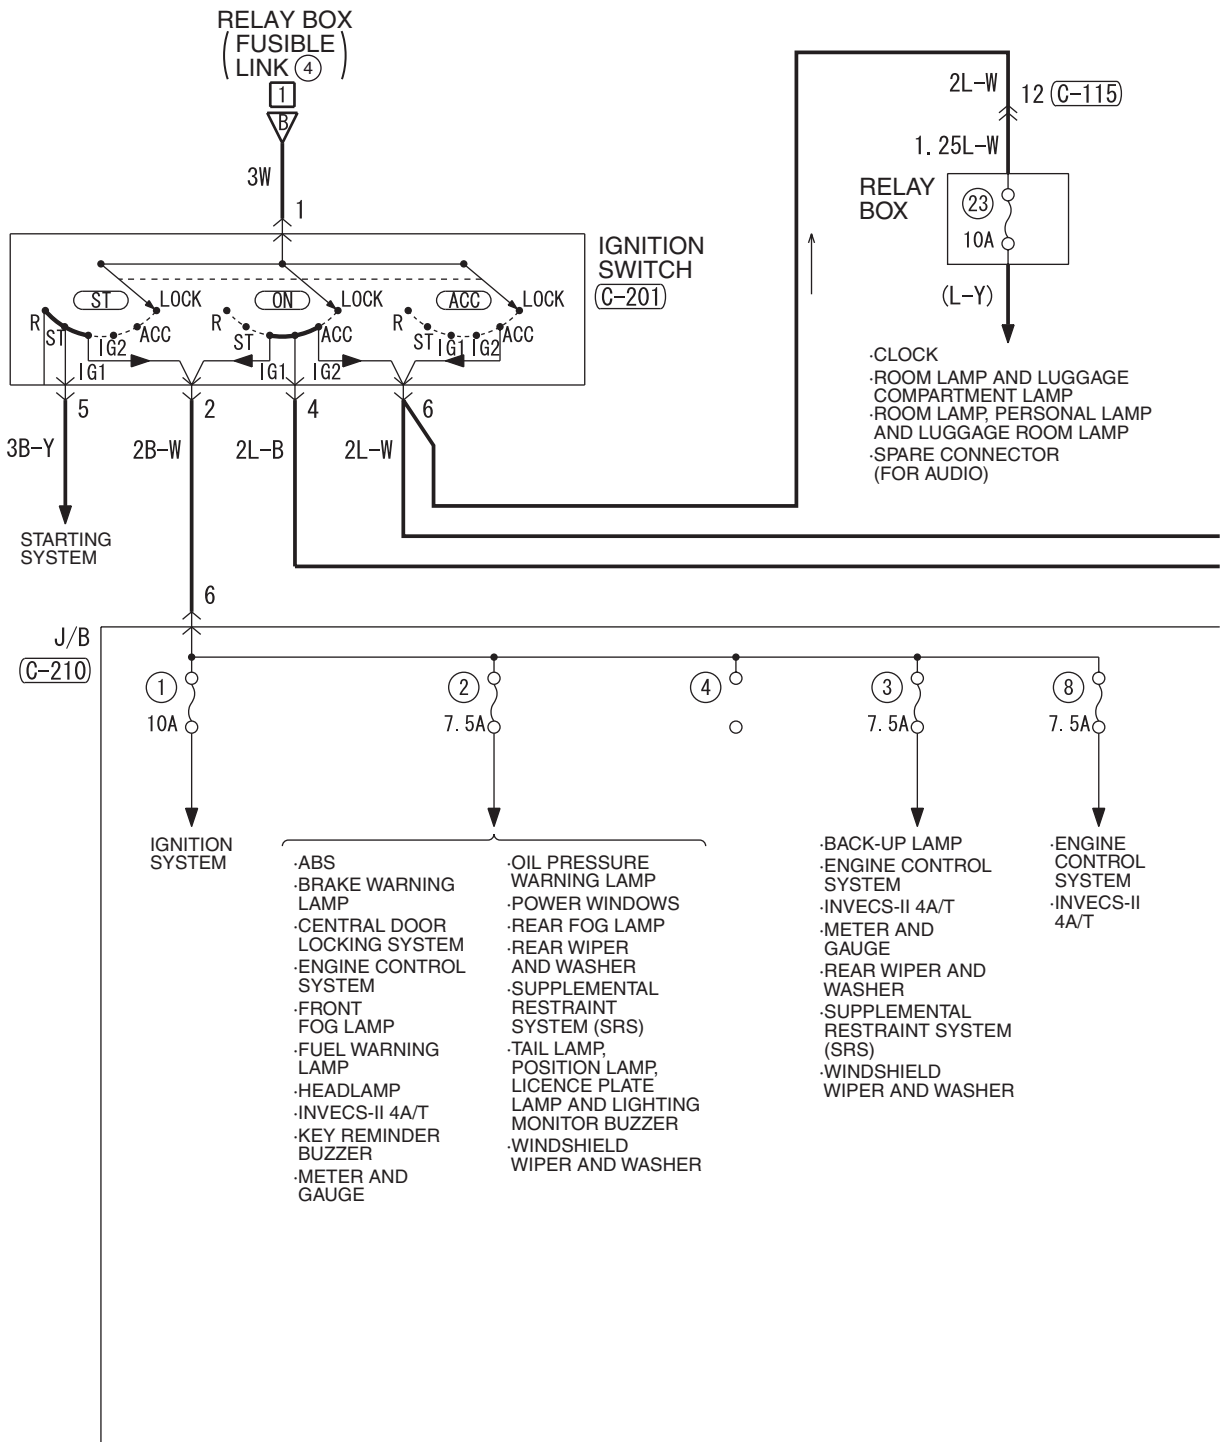

POWER DISTRIBUTION SYSTEM <RHD> (CONTINUED)

3

(C-115)

(C-201)

(C-210)

MU801331