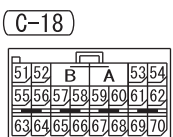

SUPPLEMENTAL RESTRAINT SYSTEM (SRS) <RHD> (CONTINUED)

5

<VEHICLES WITH SIDE-AIRBAG AND CURTAIN AIR BAG>

NOTE
*: CONNECTOR
COUPLED: ON
CONNECTOR
UNCOUPLD: OFF