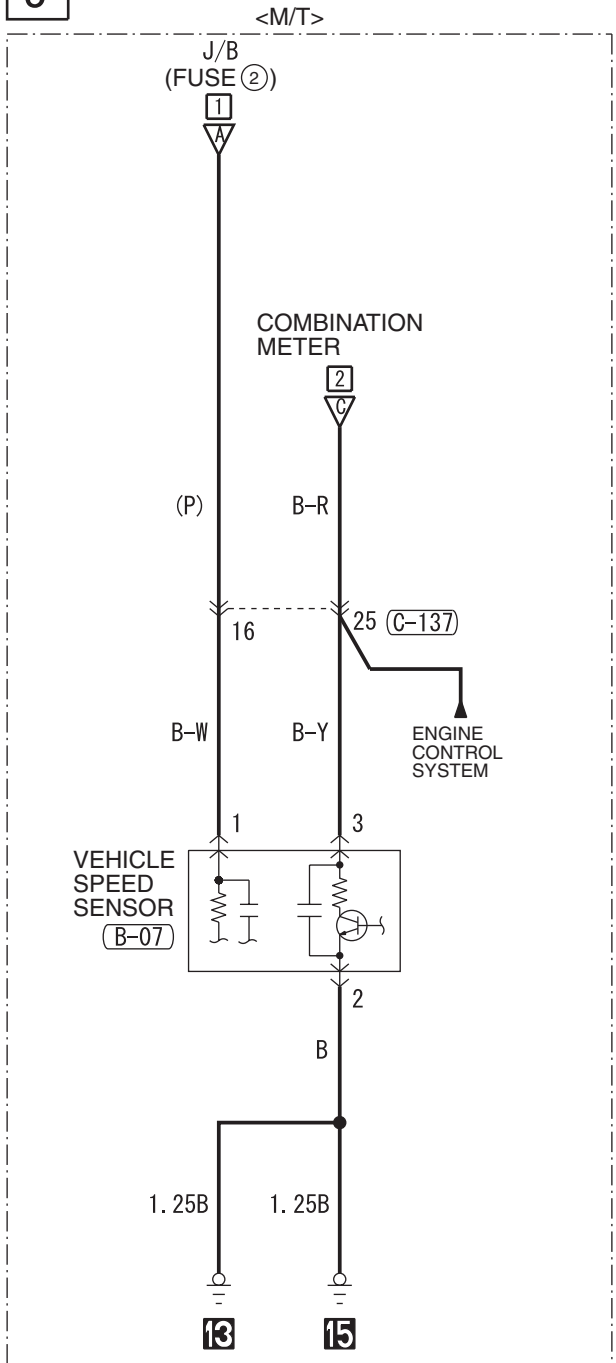

C-120

C-124

D-13

D-18

METER AND GAUGE <RHD> (CONTINUED)

3

Wire colour code  
 B : Black    LG : Light green    G : Green    L : Blue    W : White  
 Y : Yellow    SB : Sky blue    BR : Brown    O : Orange  
 GR : Grey    R : Red    P : Pink    V : Violet    PU : Purple