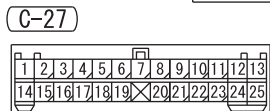

SPARE CONNECTOR (FOR FRONT FOG LAMP)

M1901019300320

1

NOTE
*1 : LHD
*2 : RHD