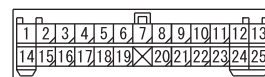

REAR FOG LAMP

REAR FOG LAMP <LHD>

M1901012000618

1

3

12

(A-10X)

(A-11X)

(C-01)

(C-03)

(C-27)

(C-212)

(C-225)

(C-226)