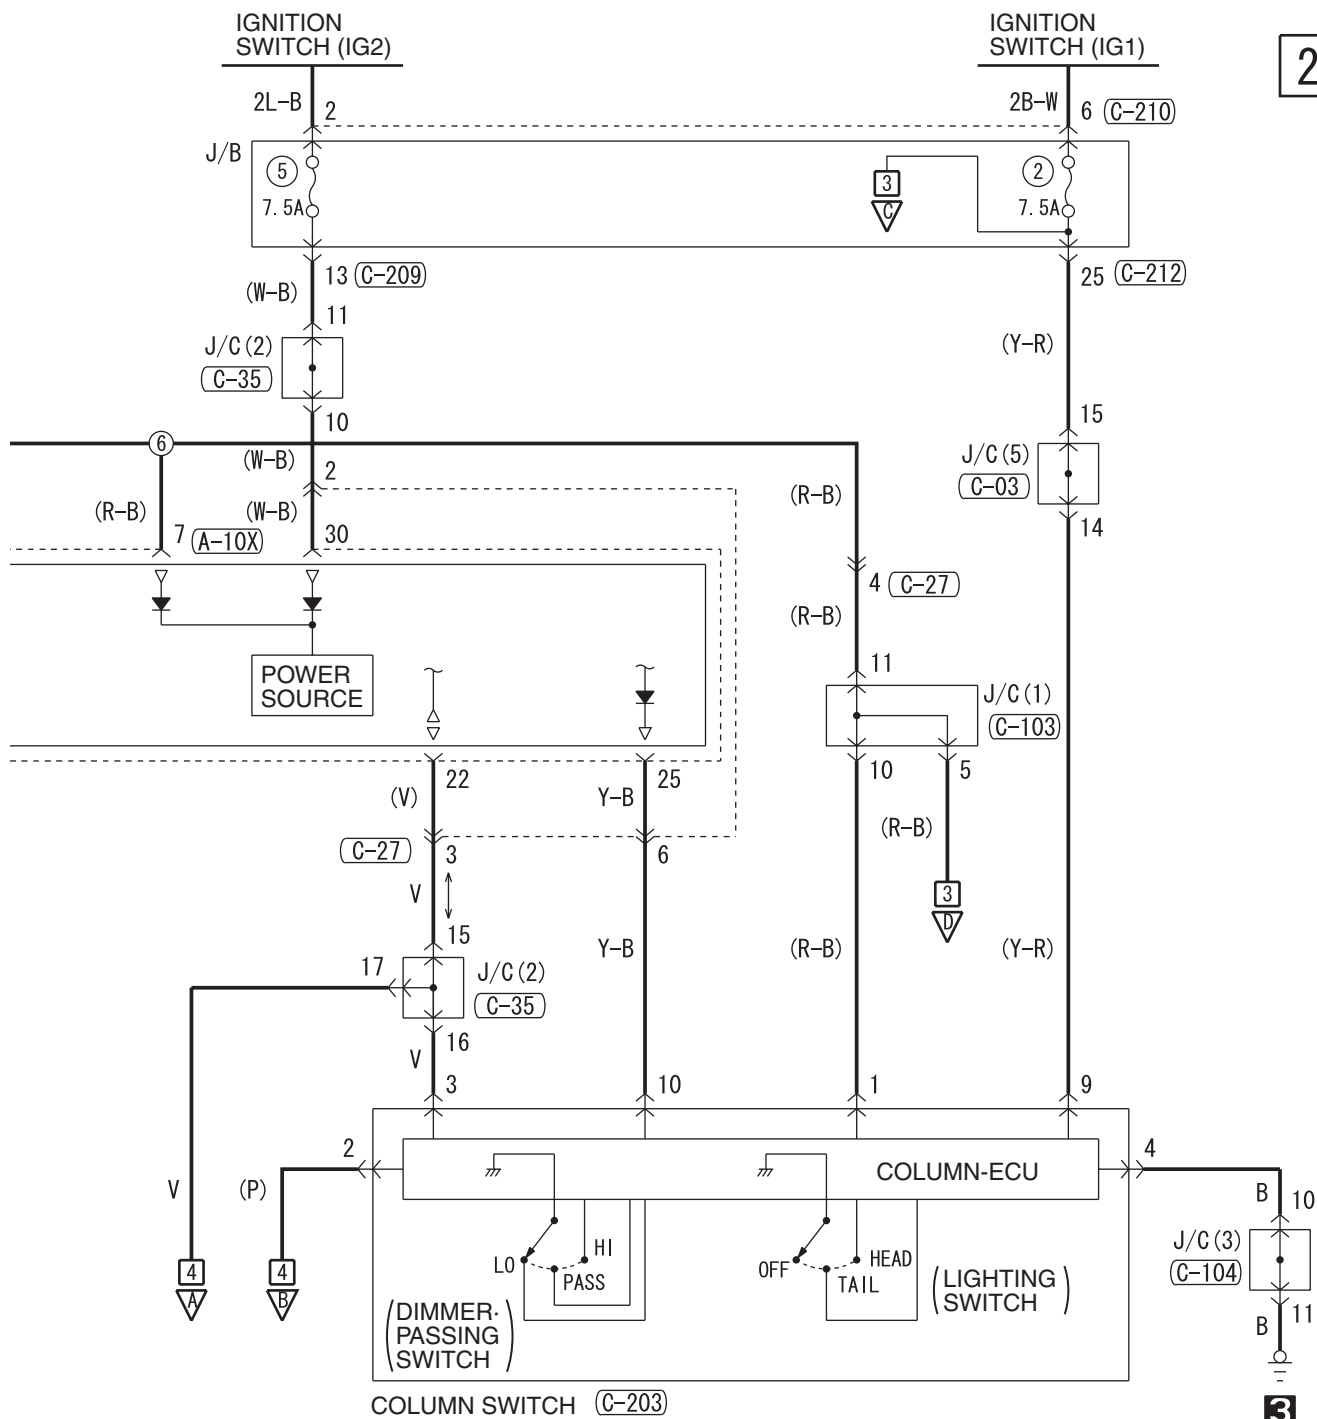

2

3

Wire colour code

B : Black LG : Light green G : Green L : Blue W : White Y : Yellow SB : Sky blue
BR : Brown O : Orange GR : Grey R : Red P : Pink V : Violet PU : Purple