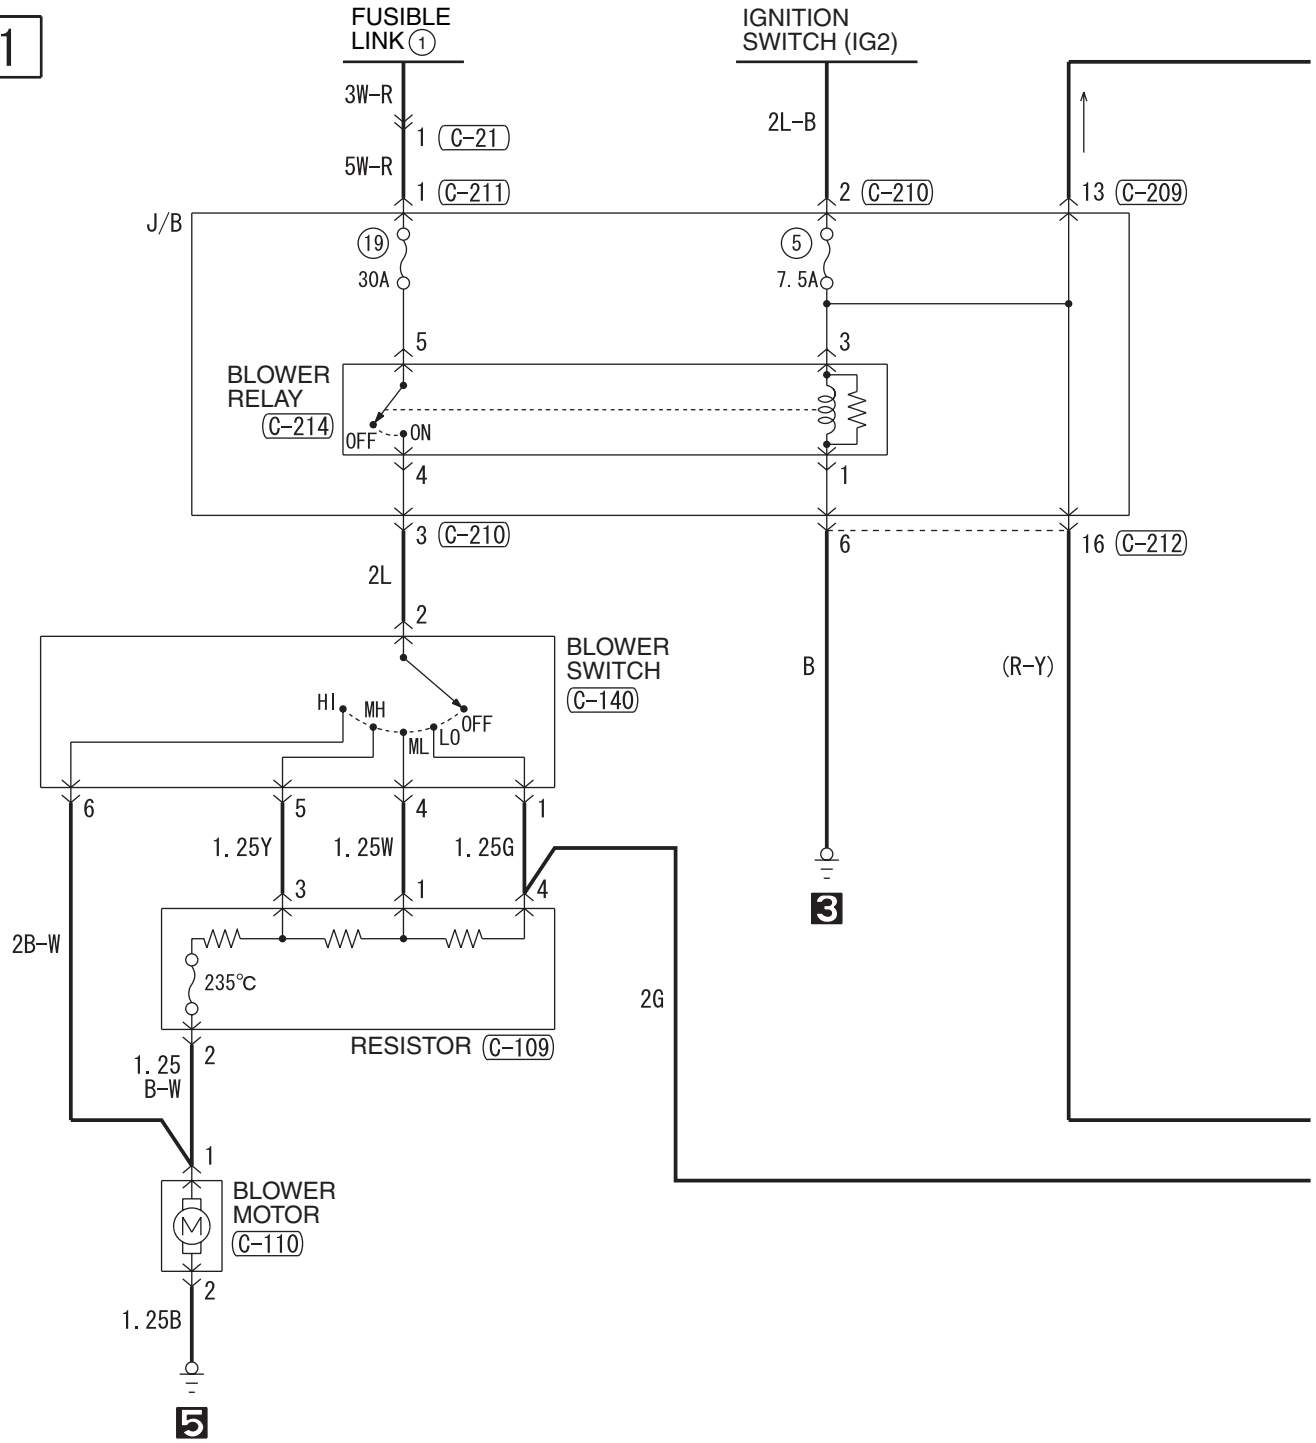

HEATER

HEATER <LHD>

M1901013300708

1