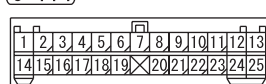

WINDSHIELD WIPER AND WASHER

WINDSHIELD WIPER AND WASHER <LHD>

M1901006102645

1

(A-10X)

(A-11X)

(A-13)

(A-26)

(B-01)

(C-03)

(C-104)

(C-114)

(C-203)

(C-203-1)

(C-203-2)