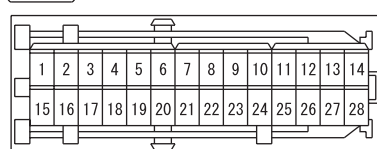

(C-209)

MU801857

(C-211)

MU801403

(C-212)