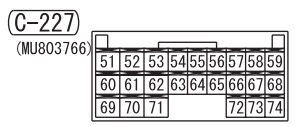

CENTRAL DOOR LOCKING SYSTEM <WAGON LHD WITH KEYLESS ENTRY> (CONTINUED)

7

Wire colour code
B : Black   LG : Light green   G : Green   L : Blue   W : White   Y : Yellow   SB : Sky blue
BR : Brown   O : Orange   GR : Grey   R : Red   P : Pink   V : Violet   PU : Purple