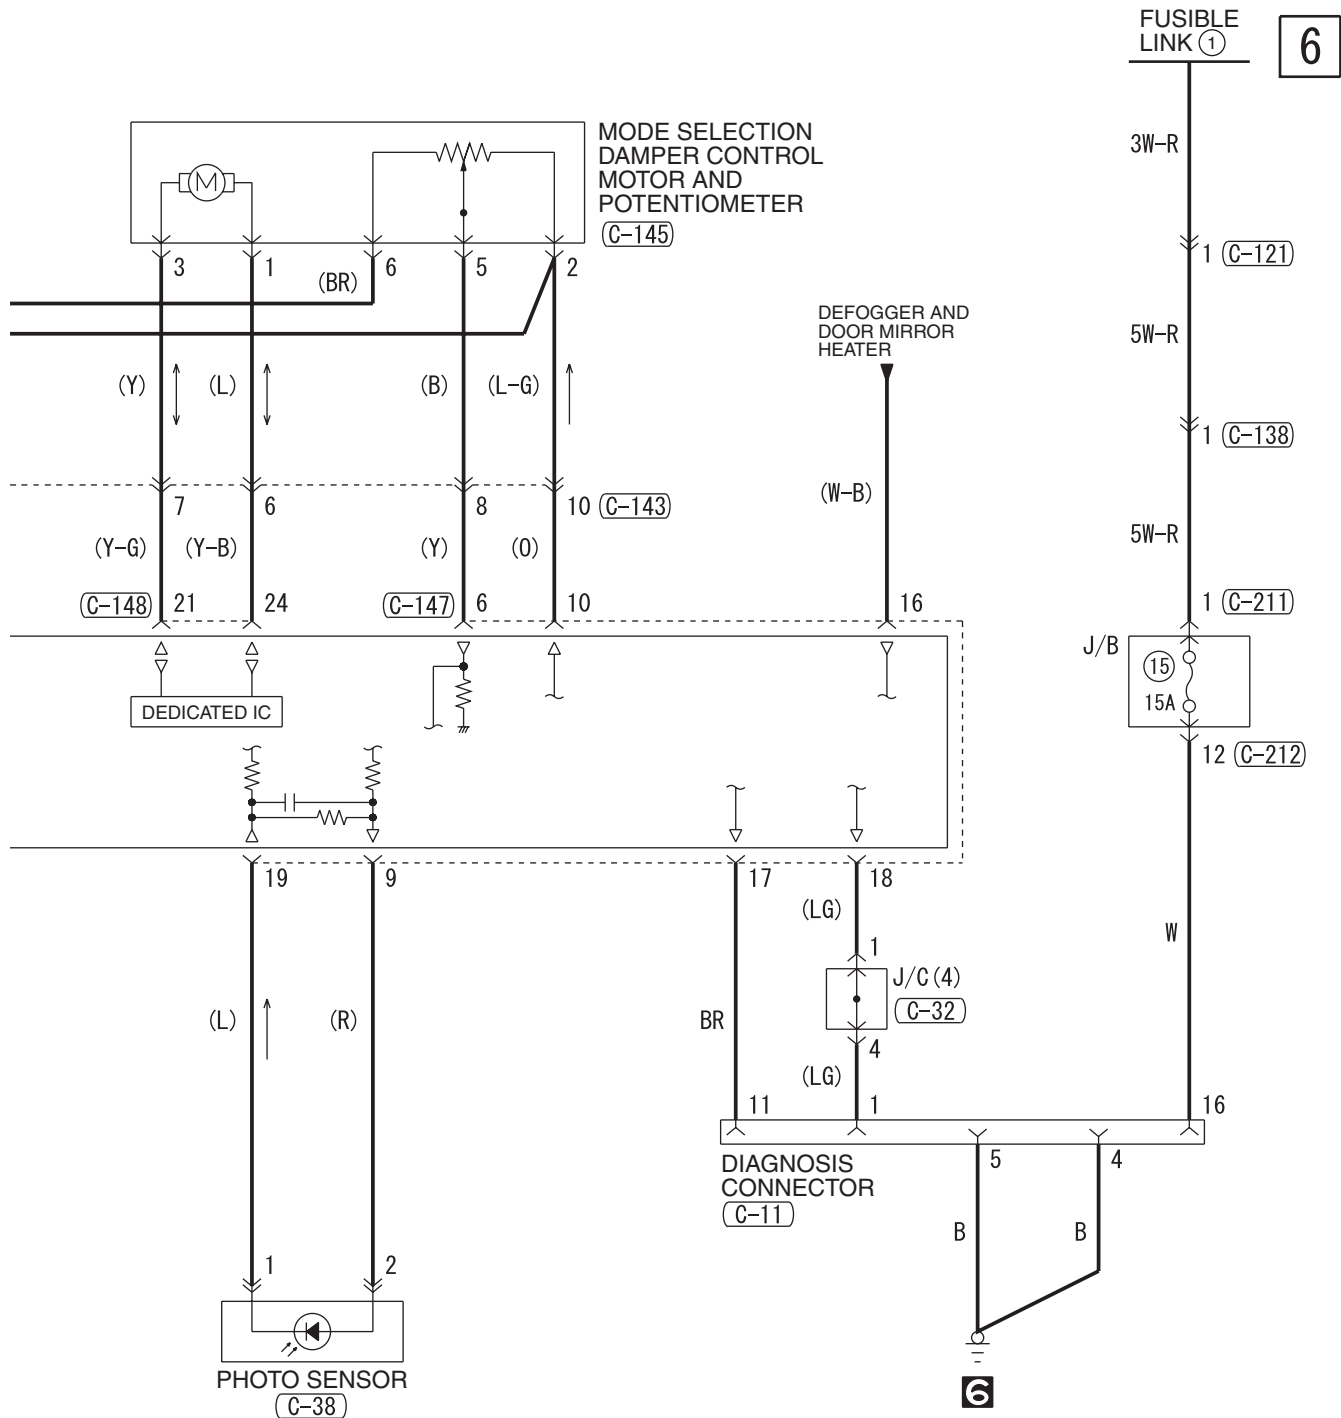

Wire colour code
B : Black LG : Light green G : Green L : Blue W : White
Y : Yellow SB : Sky blue BR : Brown O : Orange
GR : Grey R : Red P : Pink V : Violet PU : Purple