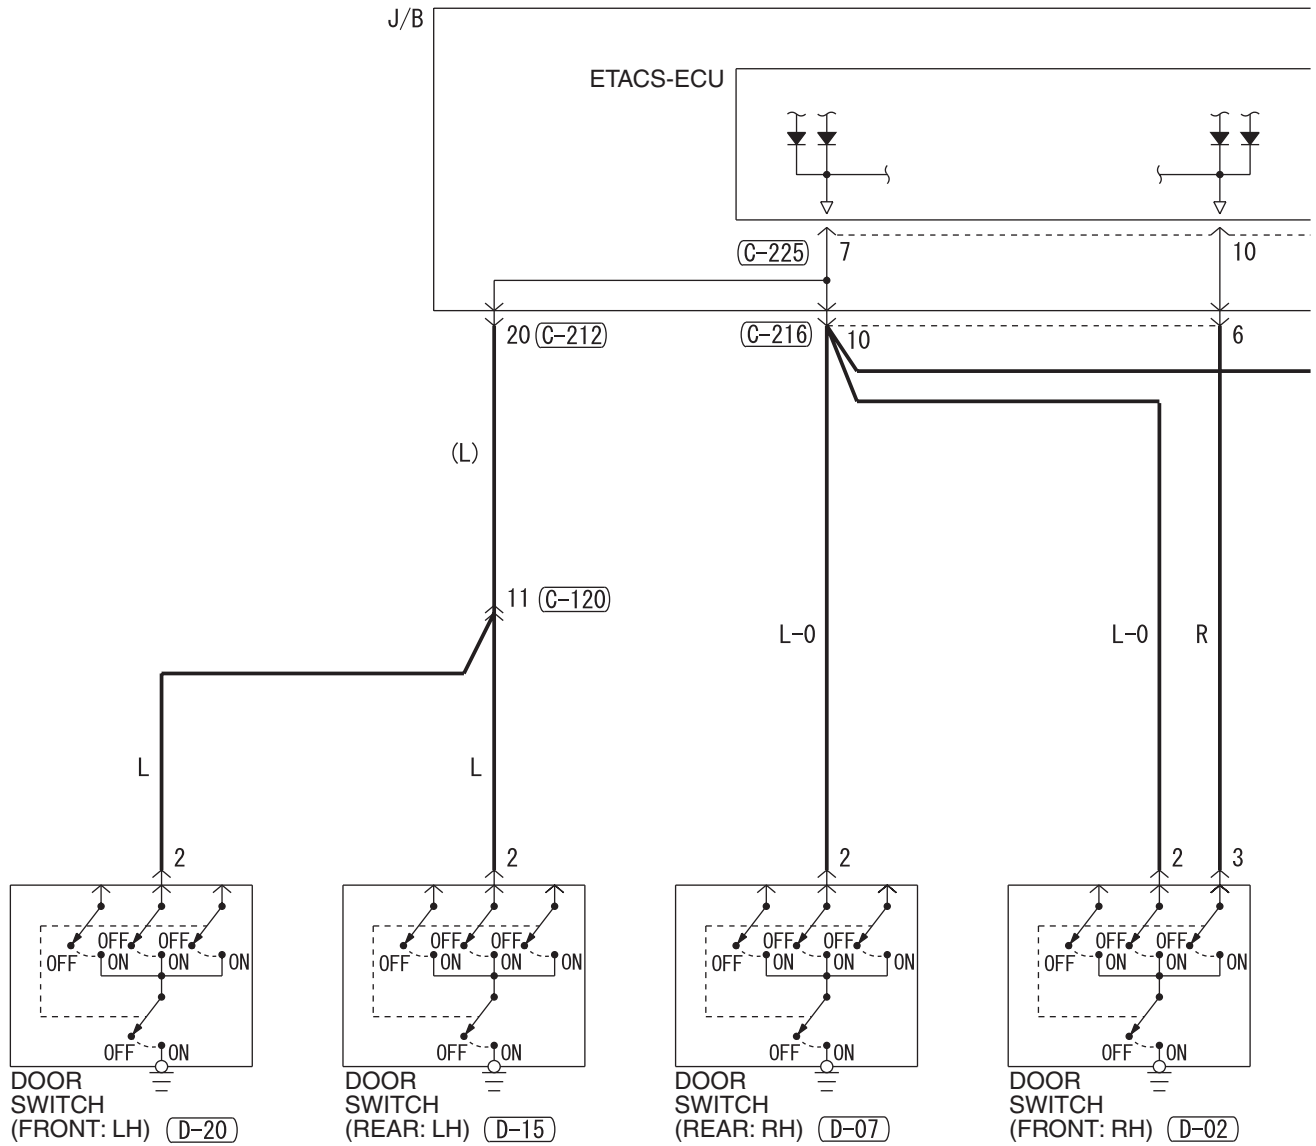

CENTRAL DOOR LOCKING SYSTEM <WAGON RHD WITH KEYLESS ENTRY> (CONTINUED)

3