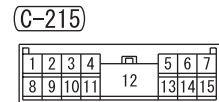

Wire colour code
B : Black   LG : Light green   G : Green   L : Blue   W : White   Y : Yellow   SB : Sky blue
BR : Brown   O : Orange   GR : Grey   R : Red   P : Pink   V : Violet   PU : Purple