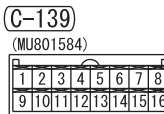

C-211

C-212

C-214

2

Wire colour code

B : Black LG : Light green G : Green L : Blue W : White Y : Yellow SB : Sky blue  
BR : Brown O : Orange GR : Grey R : Red P : Pink V : Violet PU : Purple

MANUAL AIR CONDITIONER <LHD> (CONTINUED)