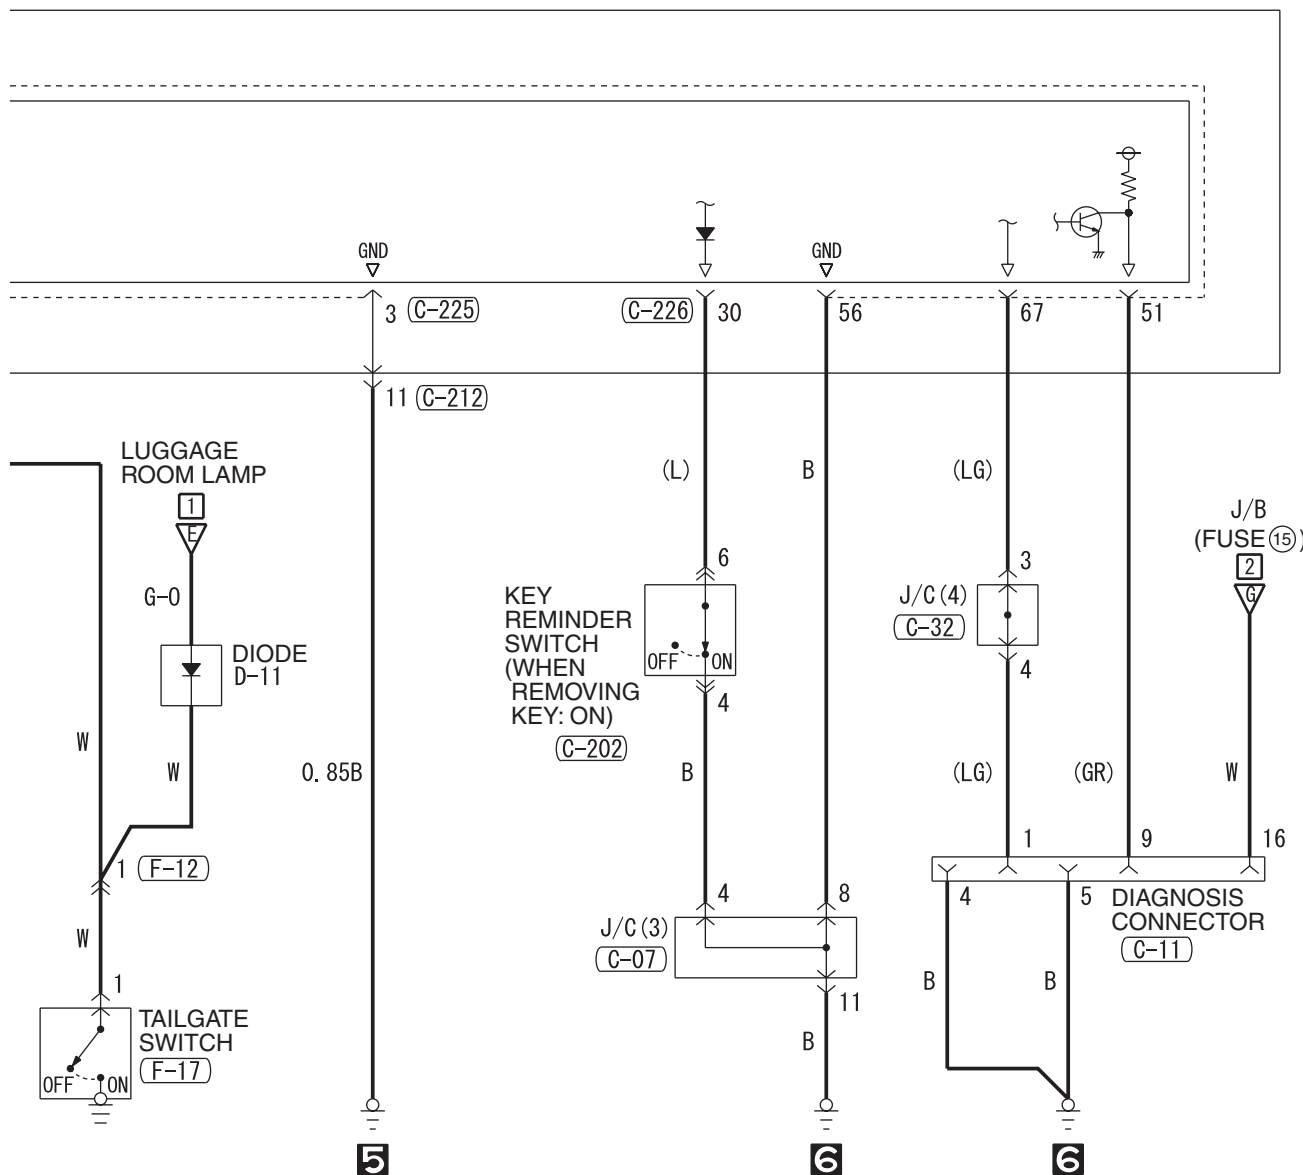

Wire colour code

B : Black LG : Light green G : Green L : Blue W : White
Y : Yellow SB : Sky blue BR : Brown O : Orange
GR : Grey R : Red P : Pink V : Violet PU : Purple