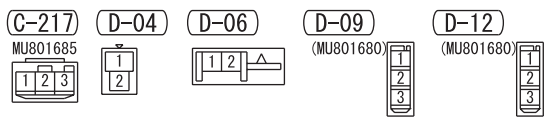

ROOM LAMP, PERSONAL LAMP AND LUGGAGE ROOM LAMP <WAGON (LHD)> (CONTINUED)

5

Wire colour code
B : Black LG : Light green G : Green L : Blue W : White Y : Yellow SB : Sky blue
BR : Brown O : Orange GR : Grey R : Red P : Pink V : Violet PU : Purple