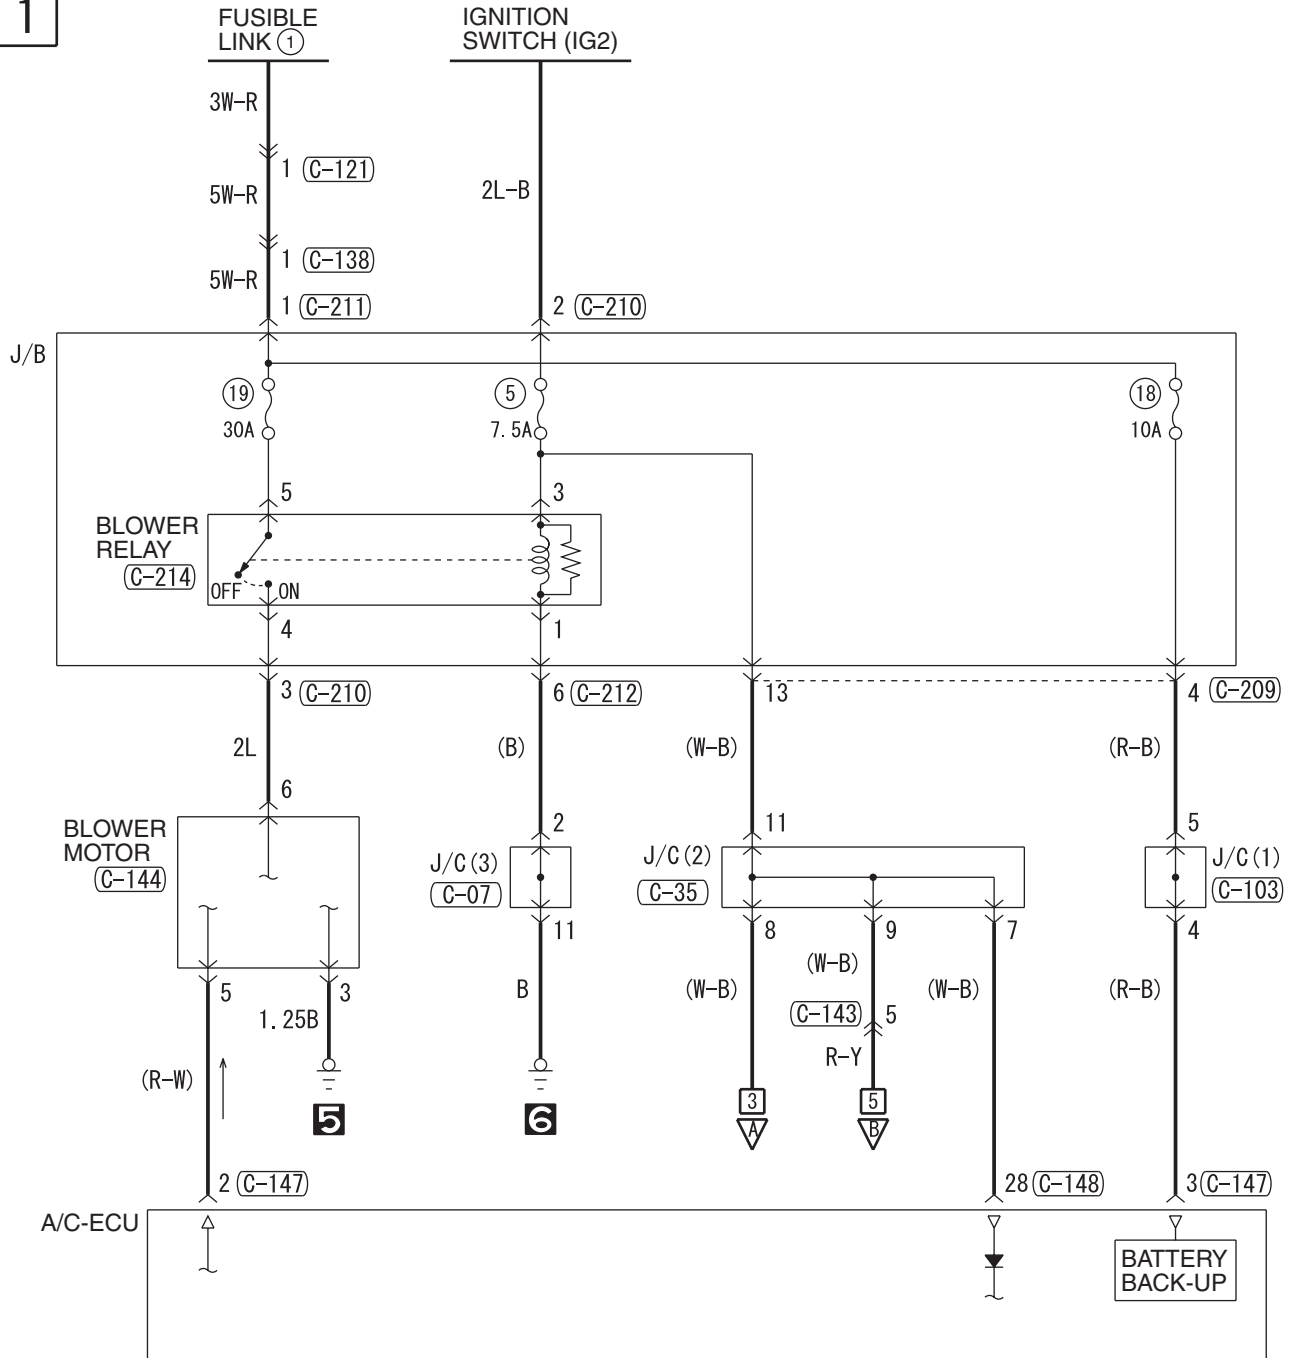

AUTOMATIC AIR CONDITIONER <RHD>

M1901005600953

1