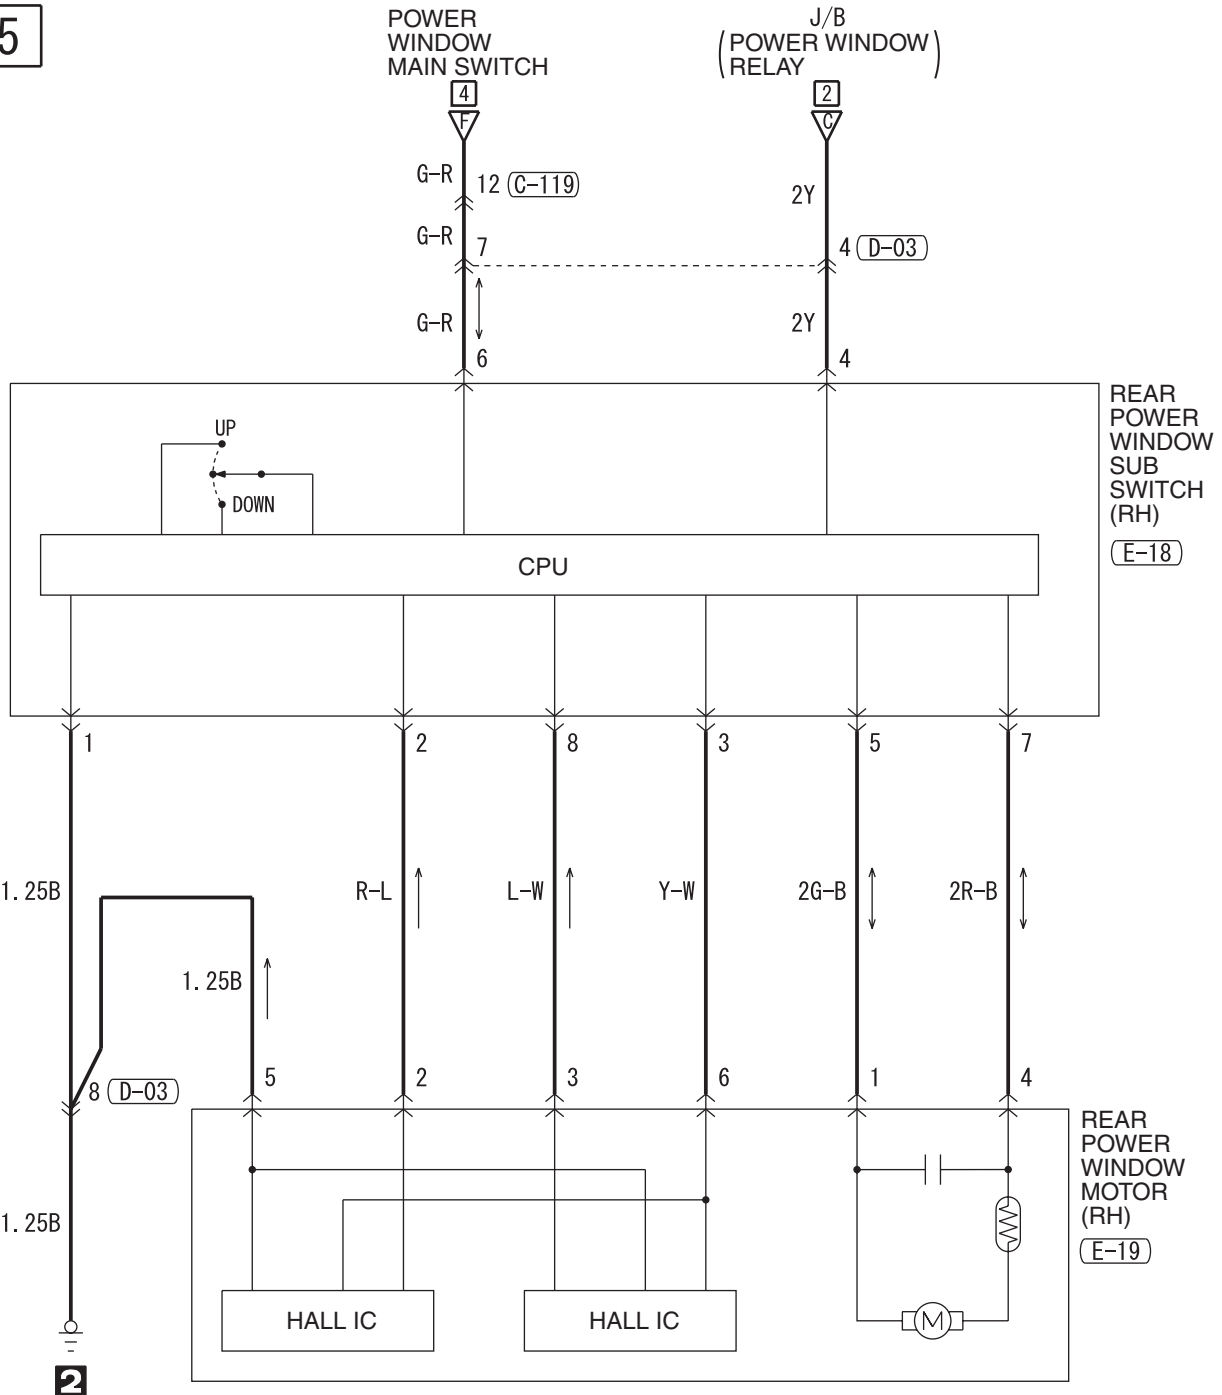

POWER WINDOWS <LHD> (CONTINUED)

5

Wire colour code
B : Black LG : Light green G : Green L : Blue W : White Y : Yellow SB : Sky blue
BR : Brown O : Orange GR : Grey R : Red P : Pink V : Violet PU : Purple