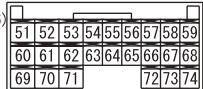

Wire colour code

B : Black   LG : Light green   G : Green   L : Blue   W : White   Y : Yellow   SB : Sky blue
BR : Brown   O : Orange   GR : Grey   R : Red   P : Pink   V : Violet   PU : Purple