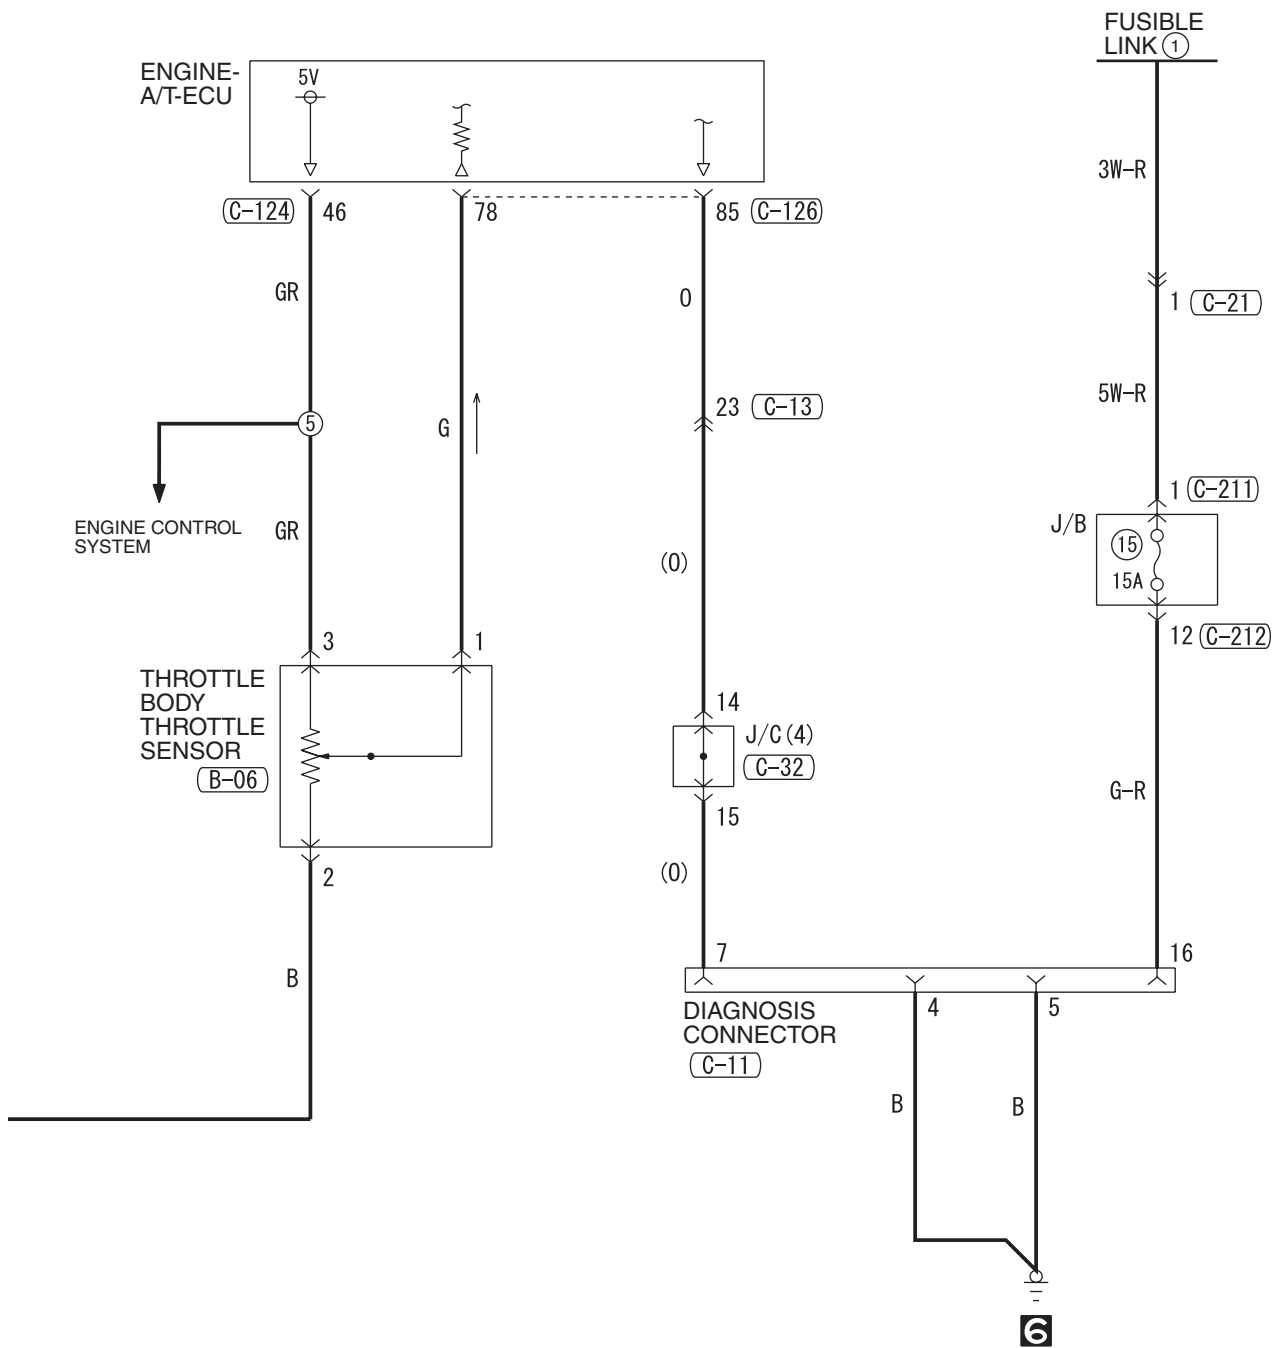

6

C-21
(MU801380)

1	2	3

C-32
(MU801515)

1	2	3	4	5	6	7	8	9	10	11
12	13	14	15	16	17	18	19	20	21	22

C-124
(MU803781)

41	42	43	JAE	44	45	46				
47	48	49	50	51	52	53	54	55	56	57
58	59	60	61	62	63	64	65	66		

C-126
(MU803782)

71	72	73	74	JAE	75	76	77				
78	79	80	81	82	83	84	85	86	87	88	89
90	91	92	93	94	95	96	97	98			

C-128
(MU803783)

101	102	103	104	JAE	105	106	107					
108	109	110	111	112	113	114	115	116	117	118	119	120
121	122	123	124	125	126	127	128	129	130			

Wire colour code
B : Black LG : Light green G : Green L : Blue W : White Y : Yellow SB : Sky blue
BR : Brown O : Orange GR : Grey R : Red P : Pink V : Violet PU : Purple