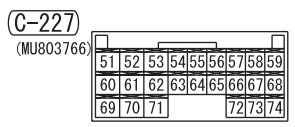

CENTRAL DOOR LOCKING SYSTEM <WAGON RHD WITH KEYLESS ENTRY> (CONTINUED)

7

Wire colour code
B : Black   LG : Light green   G : Green   L : Blue   W : White   Y : Yellow   SB : Sky blue
BR : Brown   O : Orange   GR : Grey   R : Red   P : Pink   V : Violet   PU : Purple