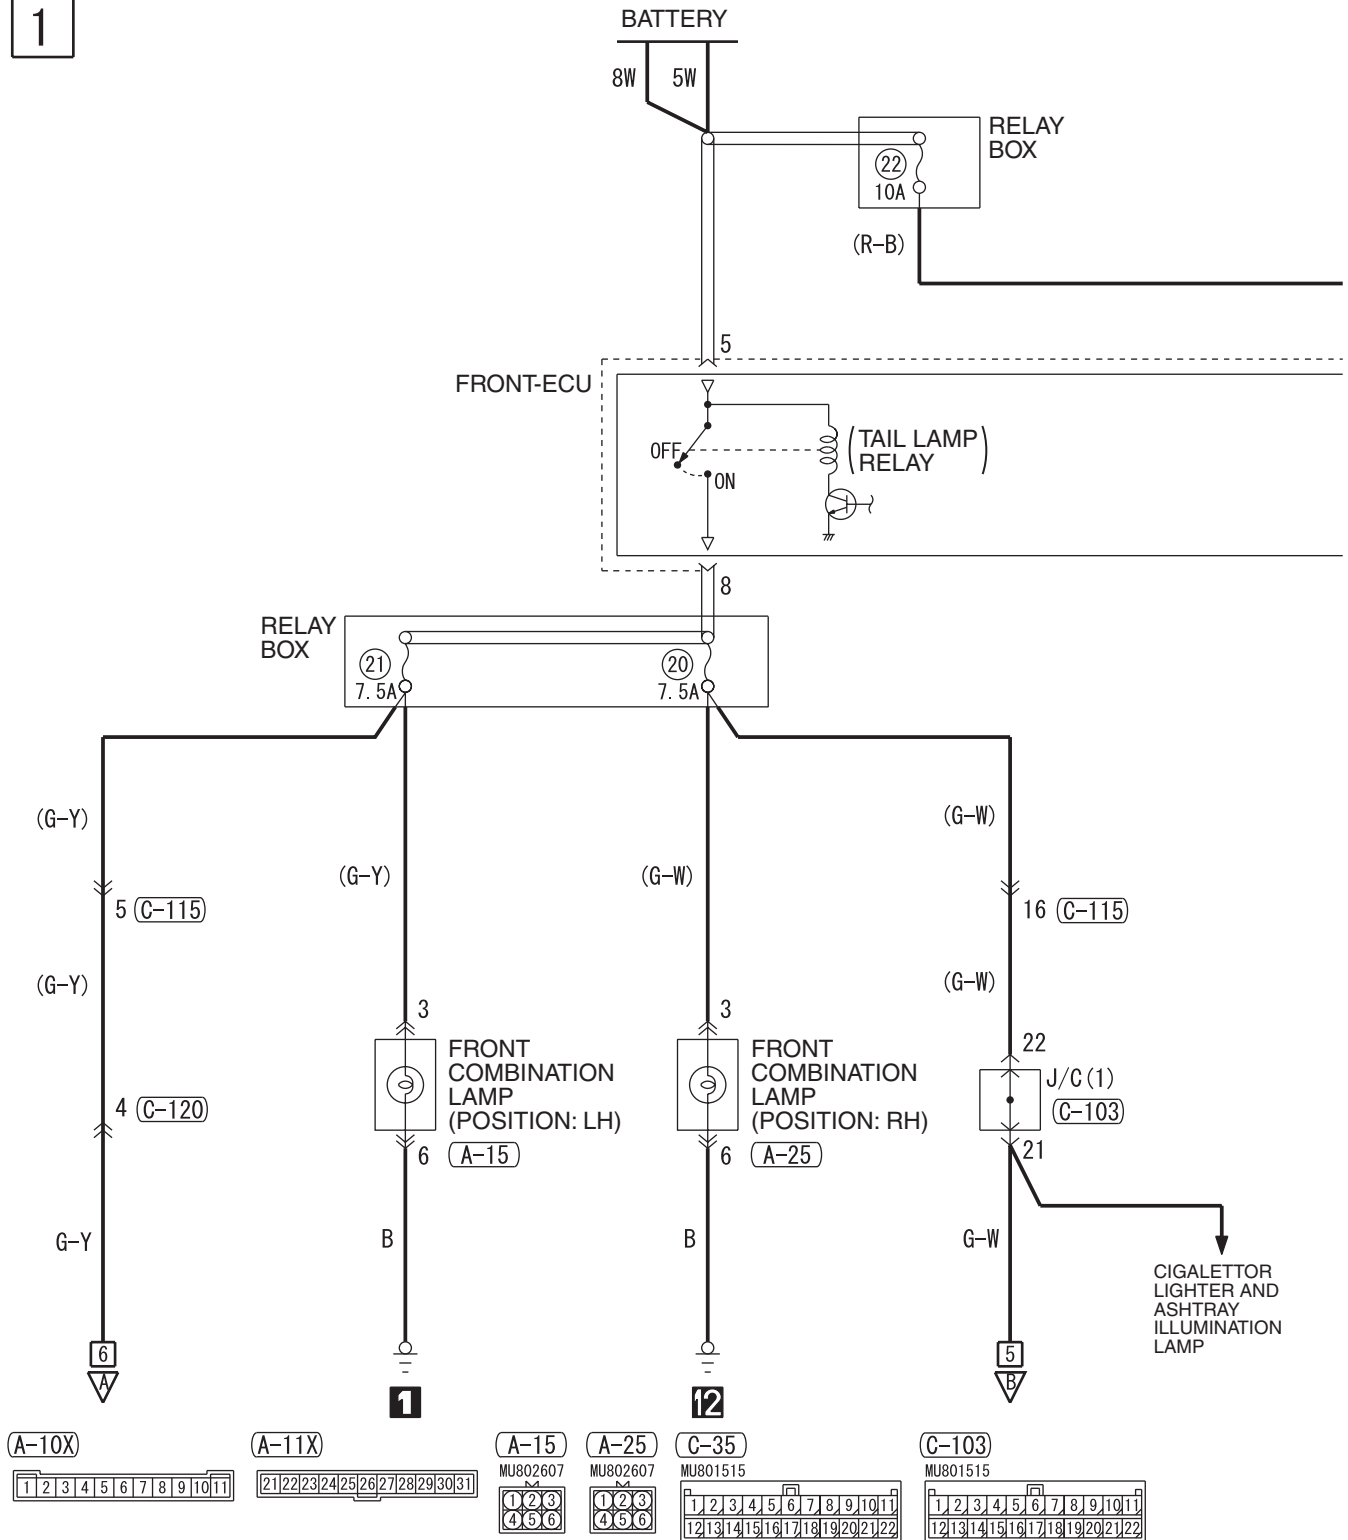

TAIL LAMP, POSITION LAMP, LICENCE PLATE LAMP AND LIGHTING MONITOR BUZZER <RHD>

M1901001700992

1