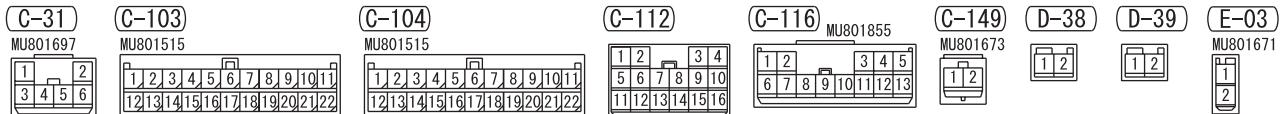

Wire colour code  
 B : Black LG : Light green G : Green L : Blue W : White Y : Yellow SB : Sky blue  
 BR : Brown O : Orange GR : Grey R : Red P : Pink V : Violet PU : Purple

SPARE CONNECTOR (FOR AUDIO) <RHD>