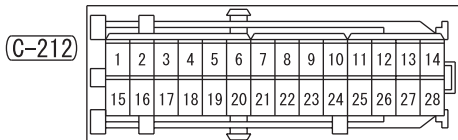

(C-126) (MU803782)

71	72	73	74	JAE	75	76	77
78	79	80	81	82	83	84	85
86	87	88	89	90	91	92	93
94	95	96	97	98			

(C-127) (MU801820)

51	52	53	54	55	56
57	58	59	60	61	62

(C-128) (MU803783)

101	102	103	104	JAE	105	106	107
108	109	110	111	112	113	114	115
116	117	118	119	120	121	122	123
124	125	126	127	128	129	130	

Wire colour code

B : Black   LG : Light green   G : Green   L : Blue   W : White
Y : Yellow   SB : Sky blue   BR : Brown   O : Orange
GR : Grey   R : Red   P : Pink   V : Violet   PU : Purple