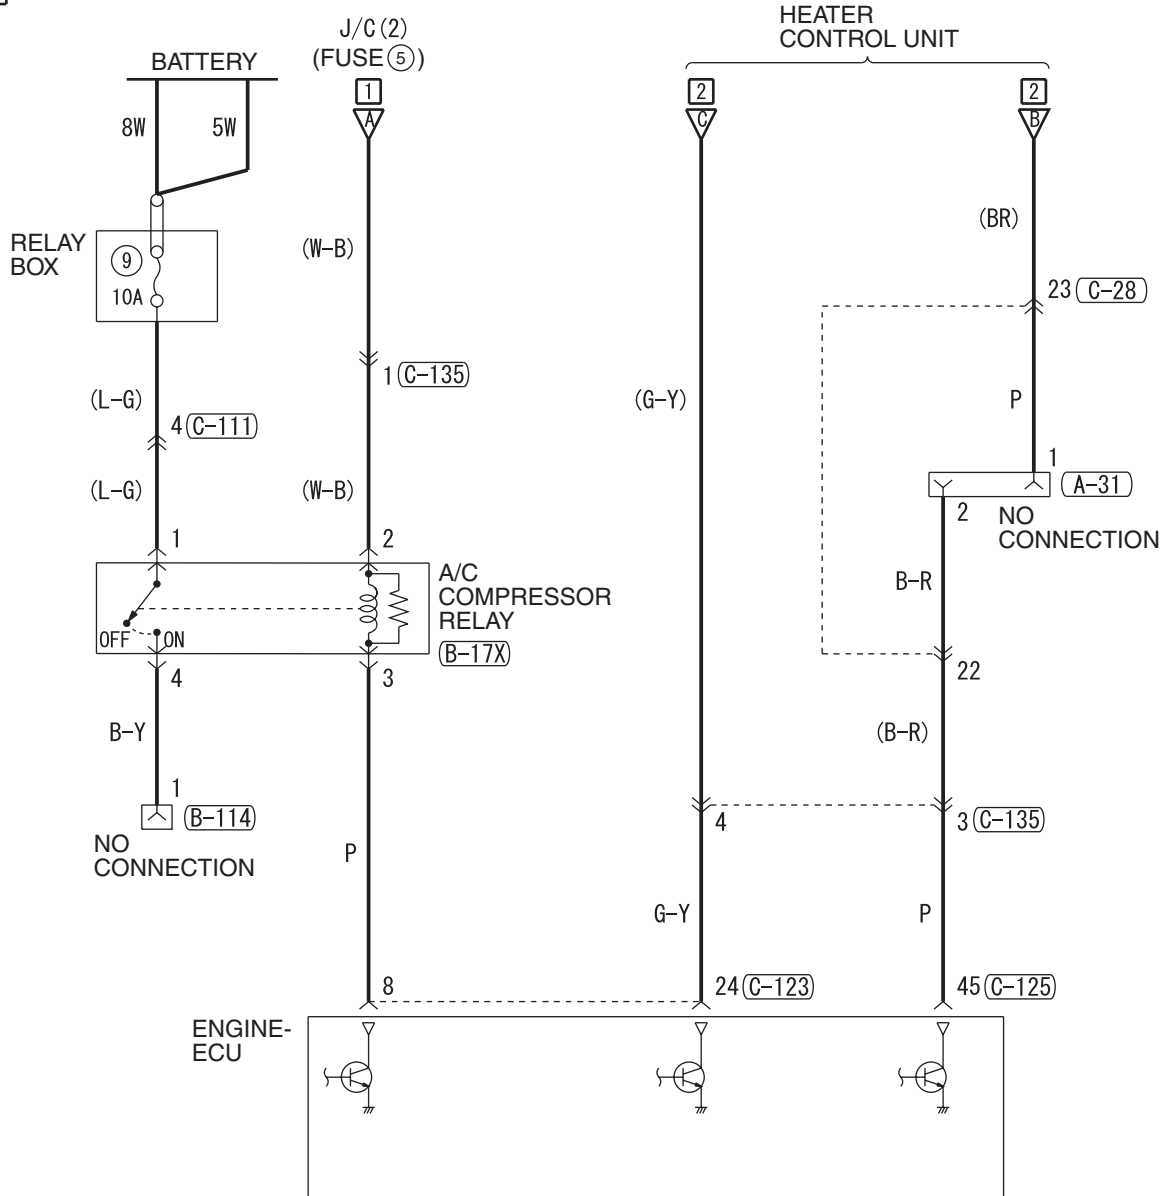

HEATER <RHD> (CONTINUED)

3

A-31

B-17X

B-114

C-28

C-111

C-123

C-125

C-135

Wire colour code

B : Black LG : Light green G : Green L : Blue W : White
Y : Yellow SB : Sky blue BR : Brown O : Orange
GR : Grey R : Red P : Pink V : Violet PU : Purple