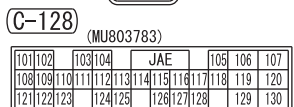

WINDSHIELD WIPER AND WASHER <RHD> (CONTINUED)