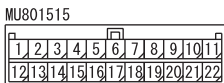

MANUAL AIR CONDITIONER

MANUAL AIR CONDITIONER <LHD>

M1901005502059

1

C-15

C-21

C-27

C-35

C-103

C-211

C-212

C-214