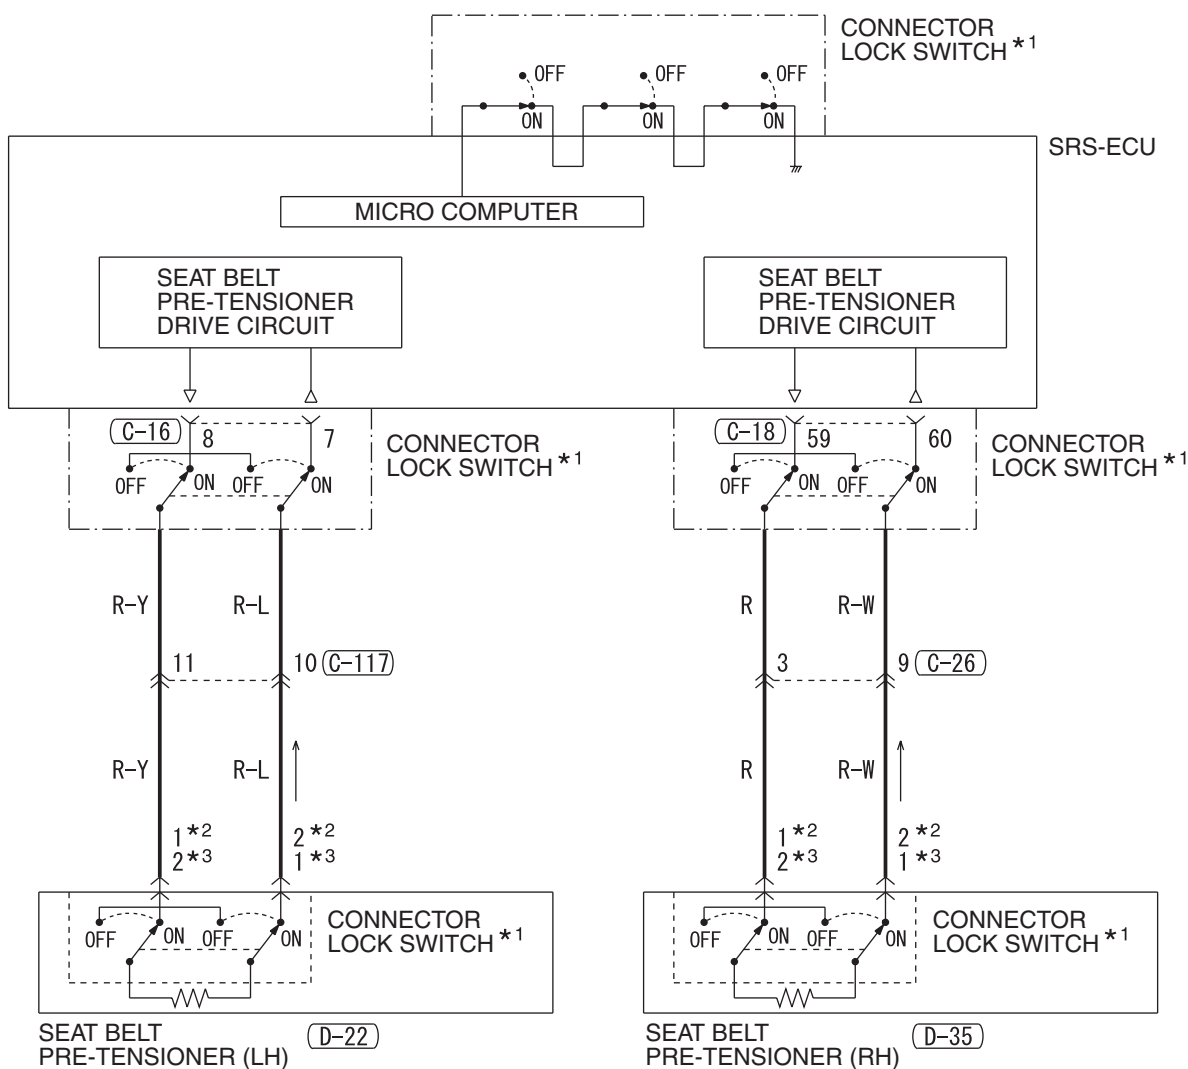

(C-18)

(C-26)

(C-117)

(C-210)

(C-212)

(D-22)

(D-35)

Wire colour code