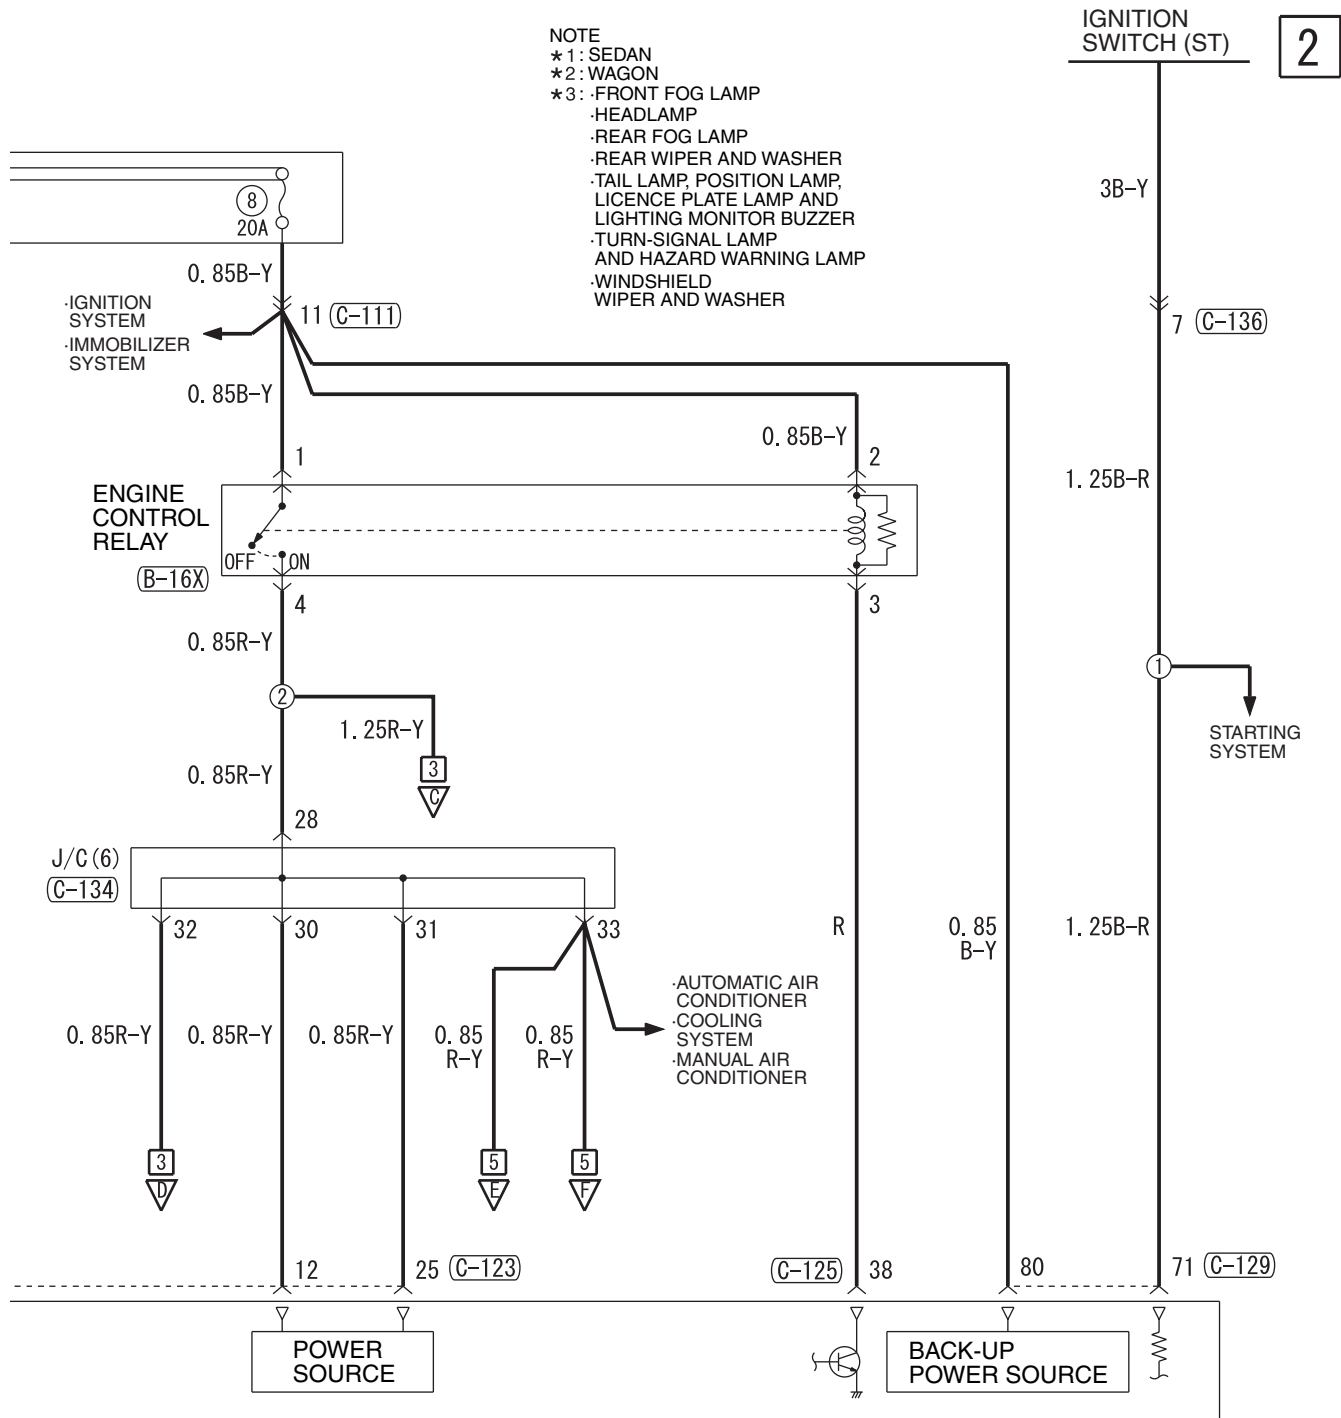

Wire colour code

B: Black LG: Light green G: Green L: Blue W: White
Y: Yellow SB: Sky blue BR: Brown O: Orange
GR: Grey R: Red P: Pink V: Violet PU: Purple