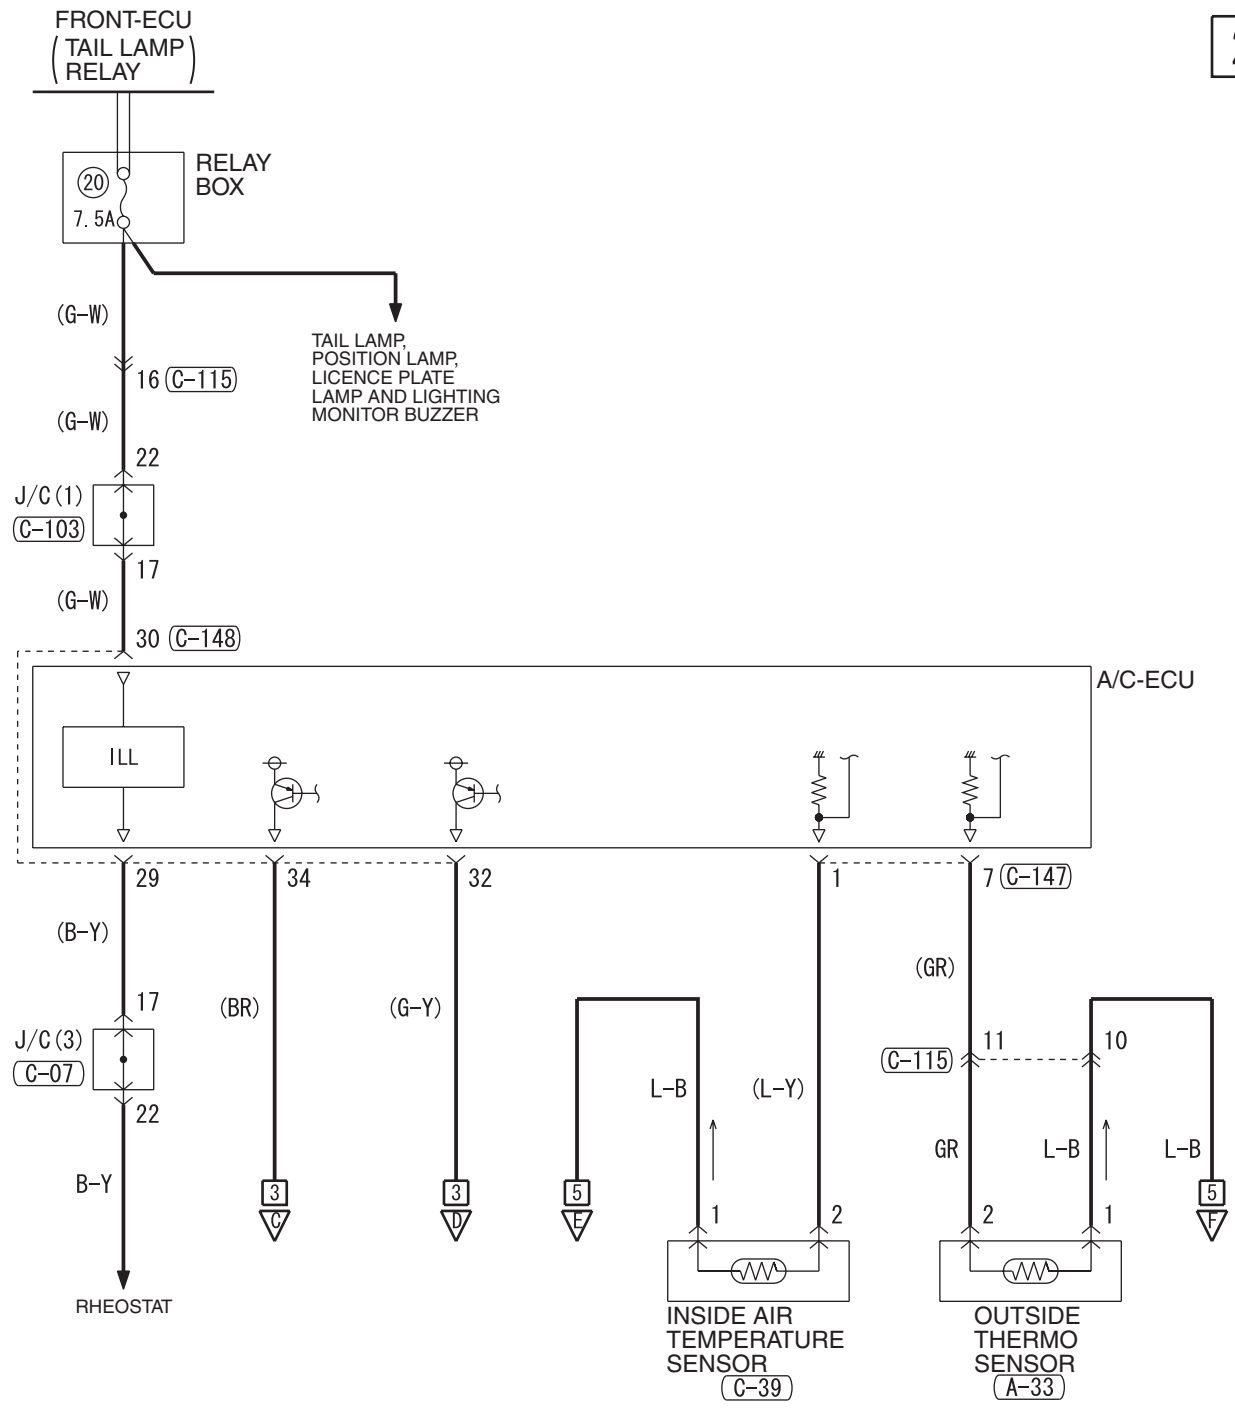

Wire colour code
B : Black   LG : Light green   G : Green   L : Blue   W : White   Y : Yellow   SB : Sky blue
BR : Brown   O : Orange   GR : Grey   R : Red   P : Pink   V : Violet   PU : Purple