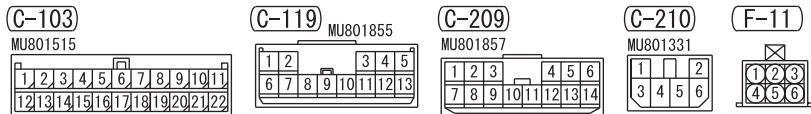

2

Wire colour code
B : Black   LG : Light green   G : Green   L : Blue   W : White   Y : Yellow   SB : Sky blue
BR : Brown   O : Orange   GR : Grey   R : Red   P : Pink   V : Violet   PU : Purple