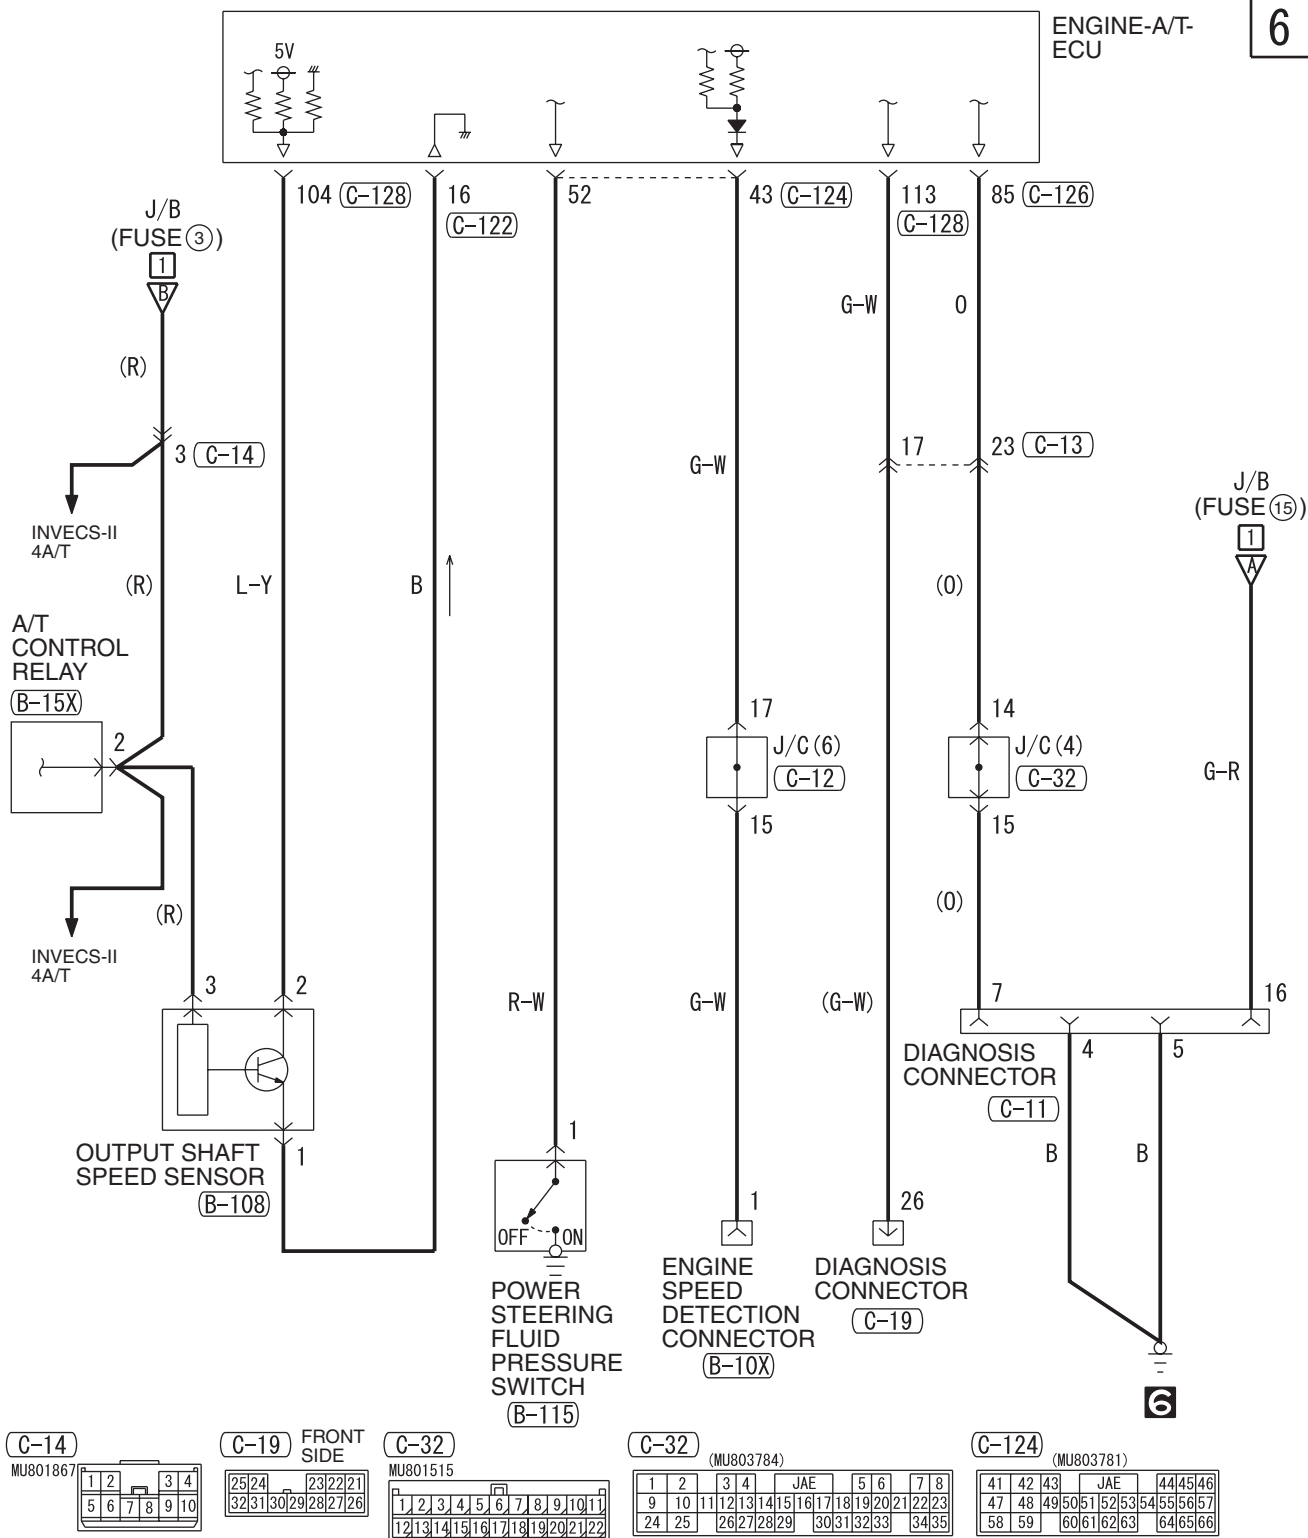

6

Wire colour code
B : Black LG : Light green G : Green L : Blue W : White Y : Yellow SB : Sky blue
BR : Brown O : Orange GR : Grey R : Red P : Pink V : Violet PU : Purple