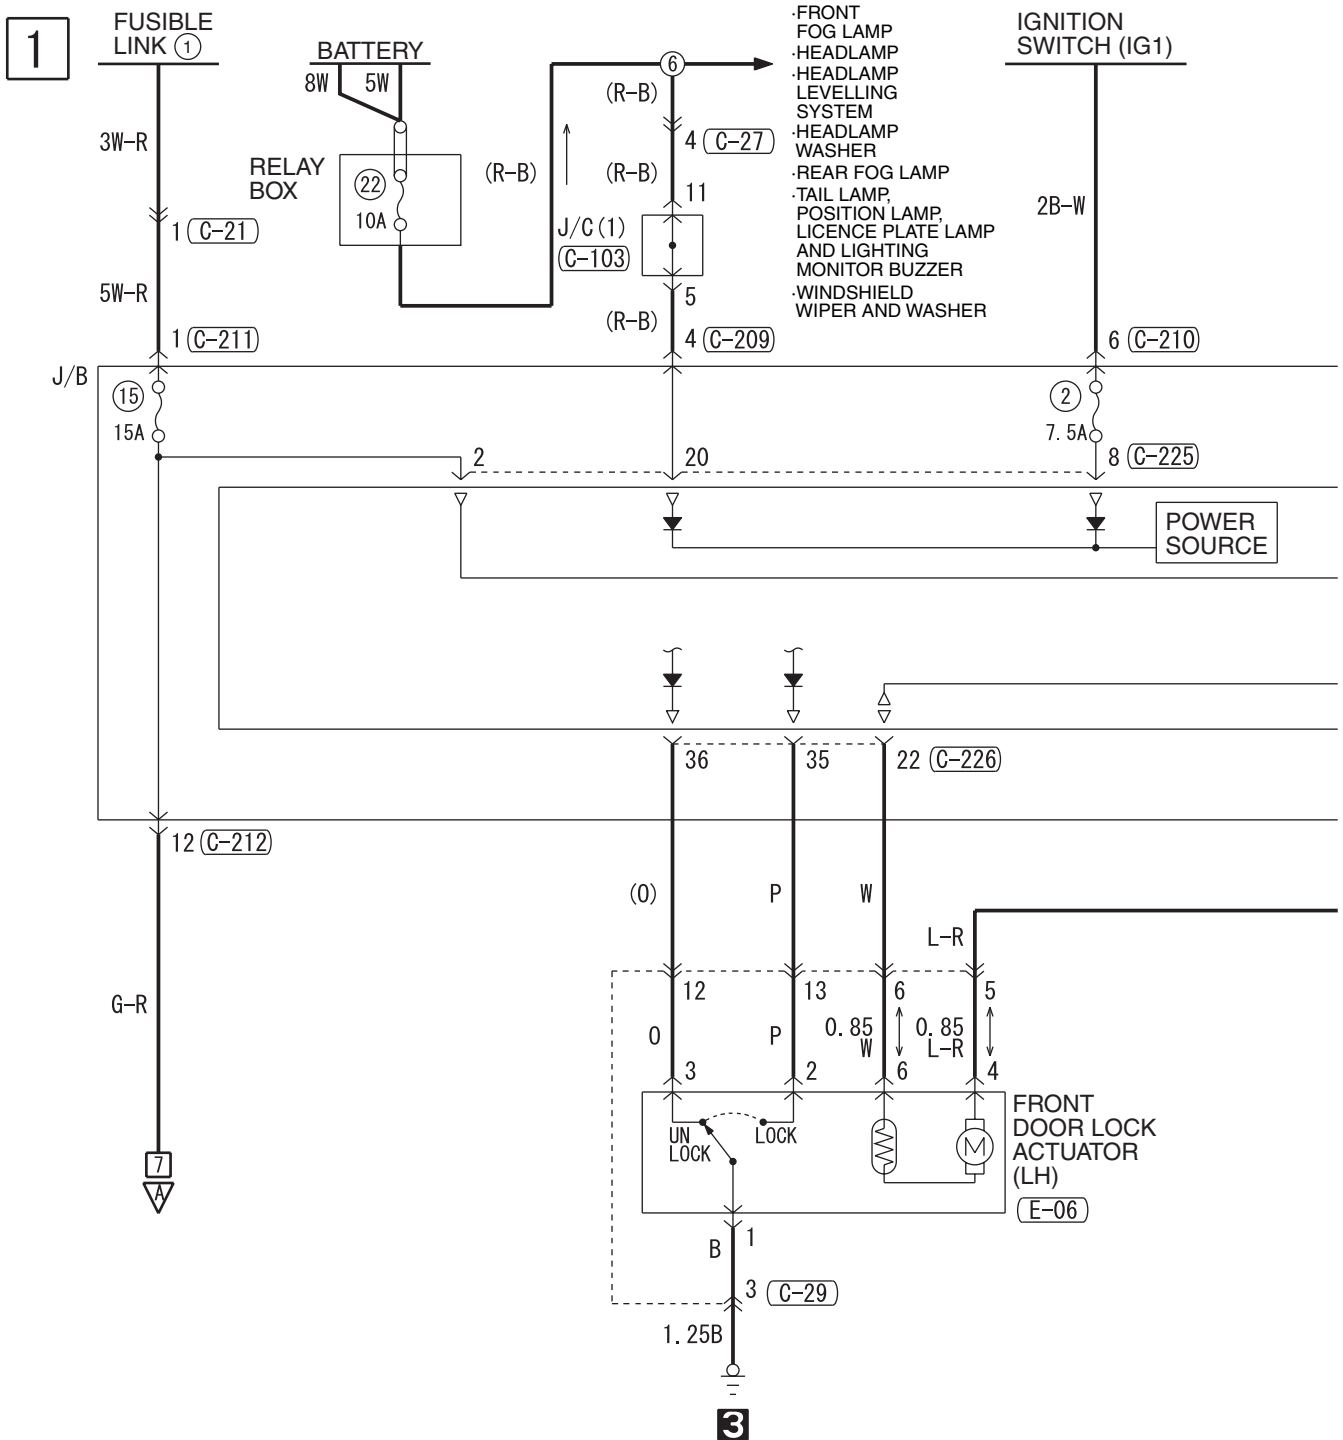

CENTRAL DOOR LOCKING SYSTEM <WAGON LHD WITH KEYLESS ENTRY>

M1901004703354