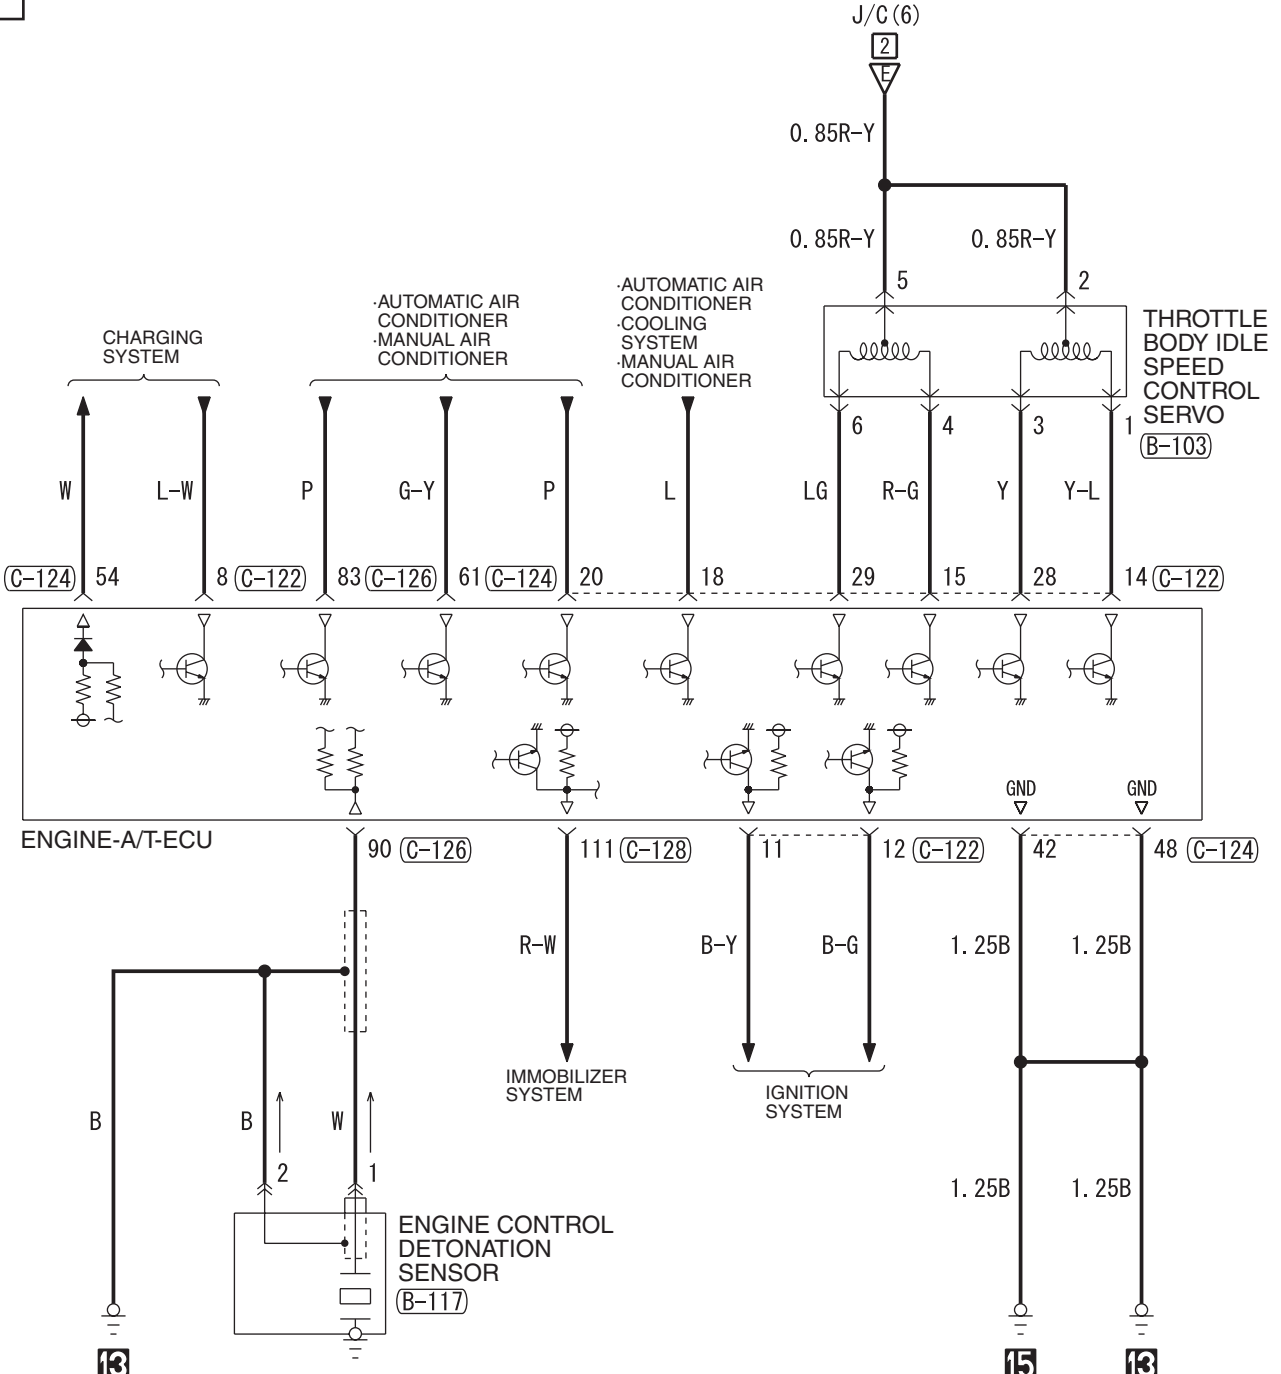

ENGINE CONTROL SYSTEM <4G1-A/T (LHD)> (CONTINUED)

5

(B-10X) **(B-15X)** **(B-103)** **(B-108)** **(B-115)** **(B-117)** **(C-11)** **FRONT SIDE** **(C-12)** **(C-13)**

(C-126) (MU803782) **(C-128)** (MU803783)

71	72	73	74	JAE	75	76	77				
78	79	80	81	82	83	84	85	86	87	88	89
90	91	92	93	94	95	96	97	98			

101	102	103	104	JAE	105	106	107					
108	109	110	111	112	113	114	115	116	117	118	119	120
121	122	123	124	125	126	127	128	129	130