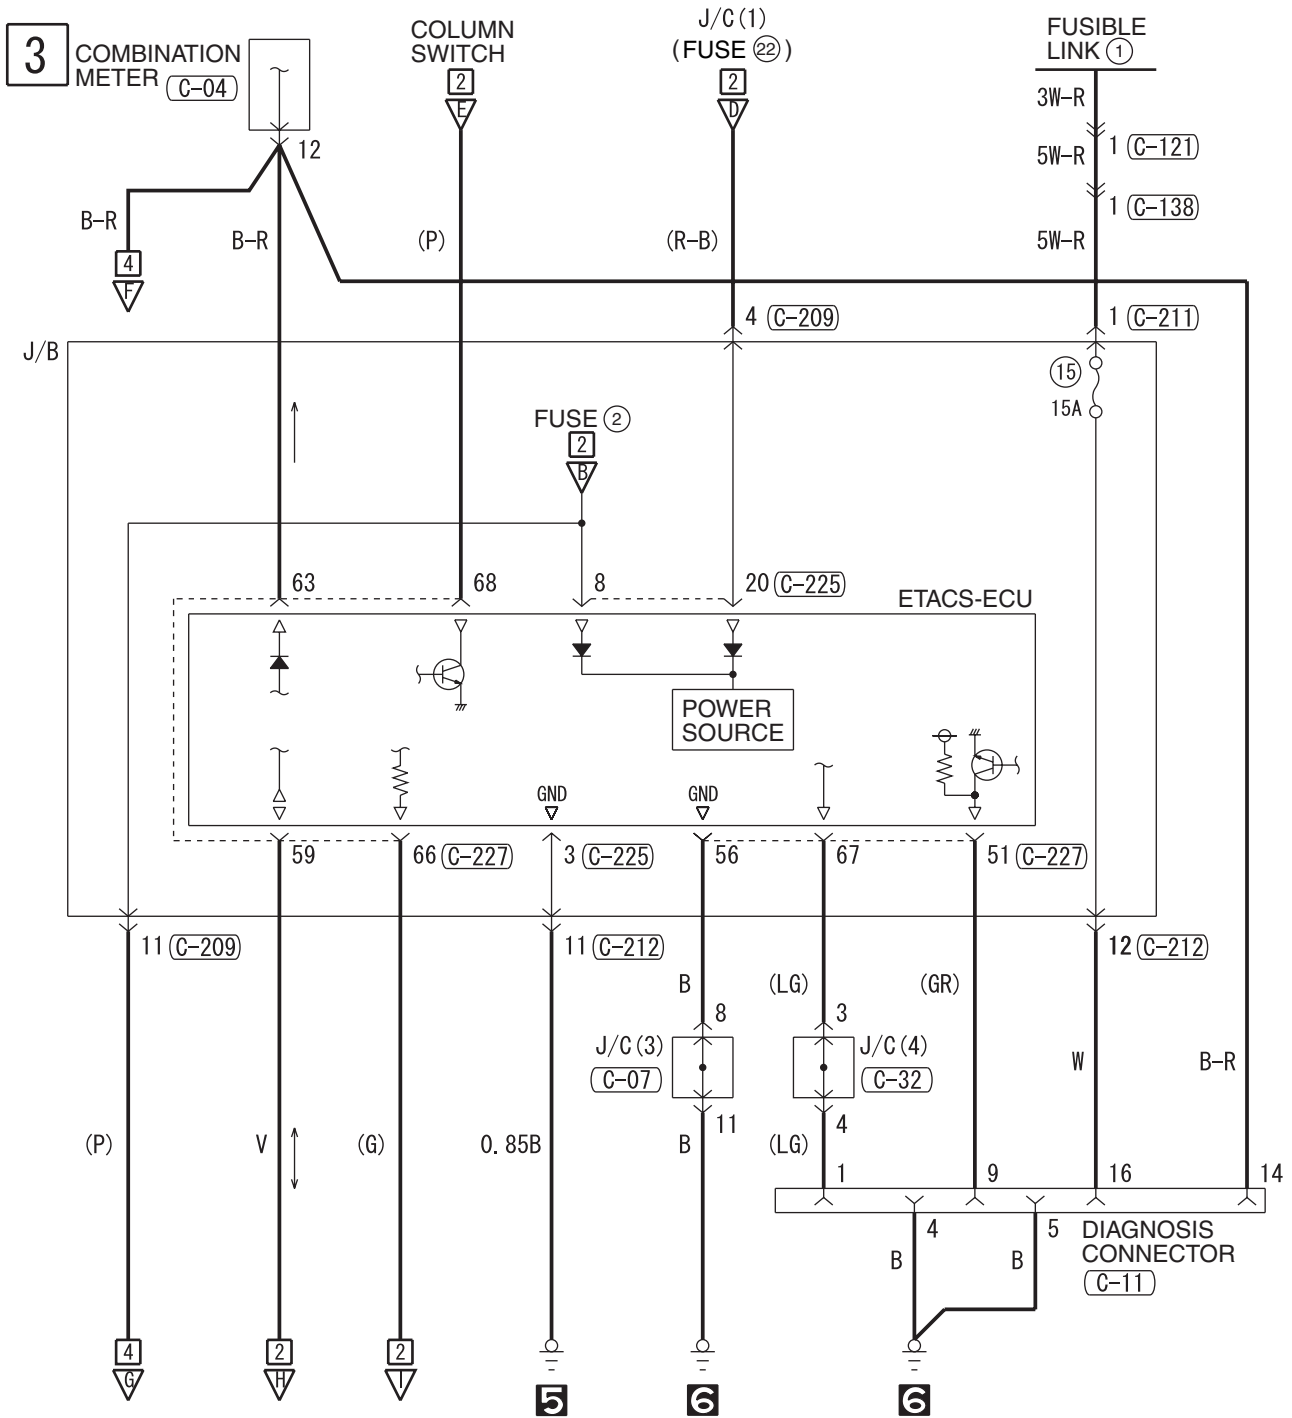

WINDSHIELD WIPER AND WASHER <RHD> (CONTINUED)