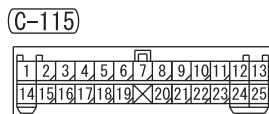

CENTRAL DOOR LOCKING SYSTEM <WAGON RHD WITH KEYLESS ENTRY> (CONTINUED)