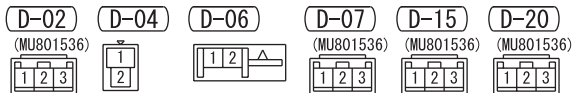

Wire colour code
B : Black LG : Light green G : Green L : Blue W : White Y : Yellow SB : Sky blue
BR : Brown O : Orange GR : Grey R : Red P : Pink V : Violet PU : Purple