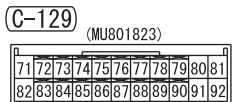

2

1. NOTE
2. *1 : SEDAN
   - *2 : WAGON
   - *3 : FRONT FOG LAMP
   - HEADLAMP
   - REAR FOG LAMP
   - REAR WIPER AND WASHER
   - TAIL LAMP, POSITION LAMP, LICENCE PLATE LAMP AND LIGHTING MONITOR BUZZER
   - TURN-SIGNAL LAMP AND HAZARD WARNING LAMP
   - WINDSHIELD WIPER AND WASHER

Wire colour code
B : Black   LG : Light green   G : Green   L : Blue   W : White
Y : Yellow   SB : Sky blue   BR : Brown   O : Orange
GR : Grey   R : Red   P : Pink   V : Violet   PU : Purple