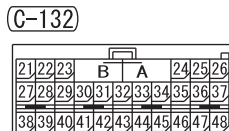

NOTE
*1: CONNECTOR COUPLED: ON
     CONNECTOR UNCOUPLED: OFF
*2: SEDAN
*3: WAGON

Wire colour code
B : Black   LG : Light green   G : Green   L : Blue   W : White
Y : Yellow   SB : Sky blue   BR : Brown   O : Orange
GR : Grey   R : Red   P : Pink   V : Violet   PU : Purple