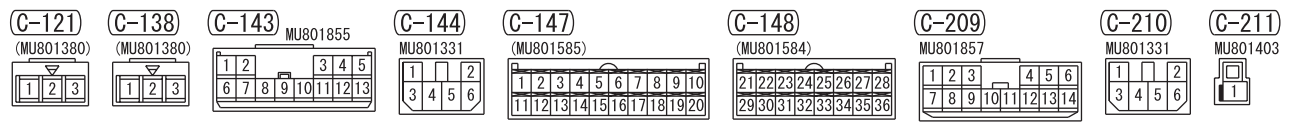

Wire colour code
B : Black   LG : Light green   G : Green   L : Blue   W : White   Y : Yellow   SB : Sky blue
BR : Brown   O : Orange   GR : Grey   R : Red   P : Pink   V : Violet   PU : Purple