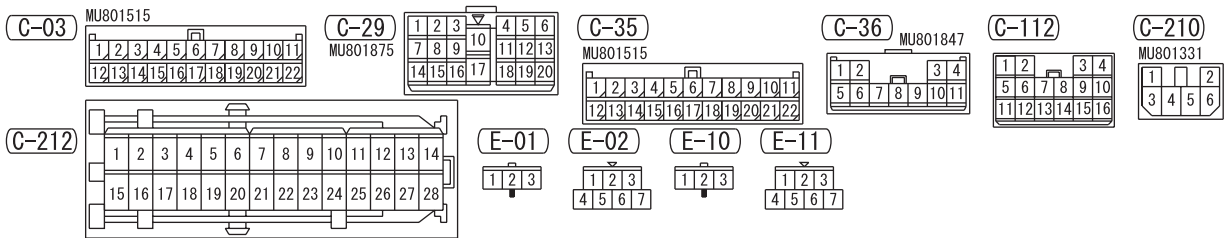

REMOTE CONTROLLED MIRROR

REMOTE CONTROLLED MIRROR <LHD>

M1901018800128

1