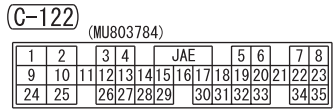

C-120

C-124

D-13

D-18

METER AND GAUGE <RHD> (CONTINUED)

3

Wire colour code  
 B : Black    LG : Light green    G : Green    L : Blue    W : White  
 Y : Yellow    SB : Sky blue    BR : Brown    O : Orange  
 GR : Grey    R : Red    P : Pink    V : Violet    PU : Purple