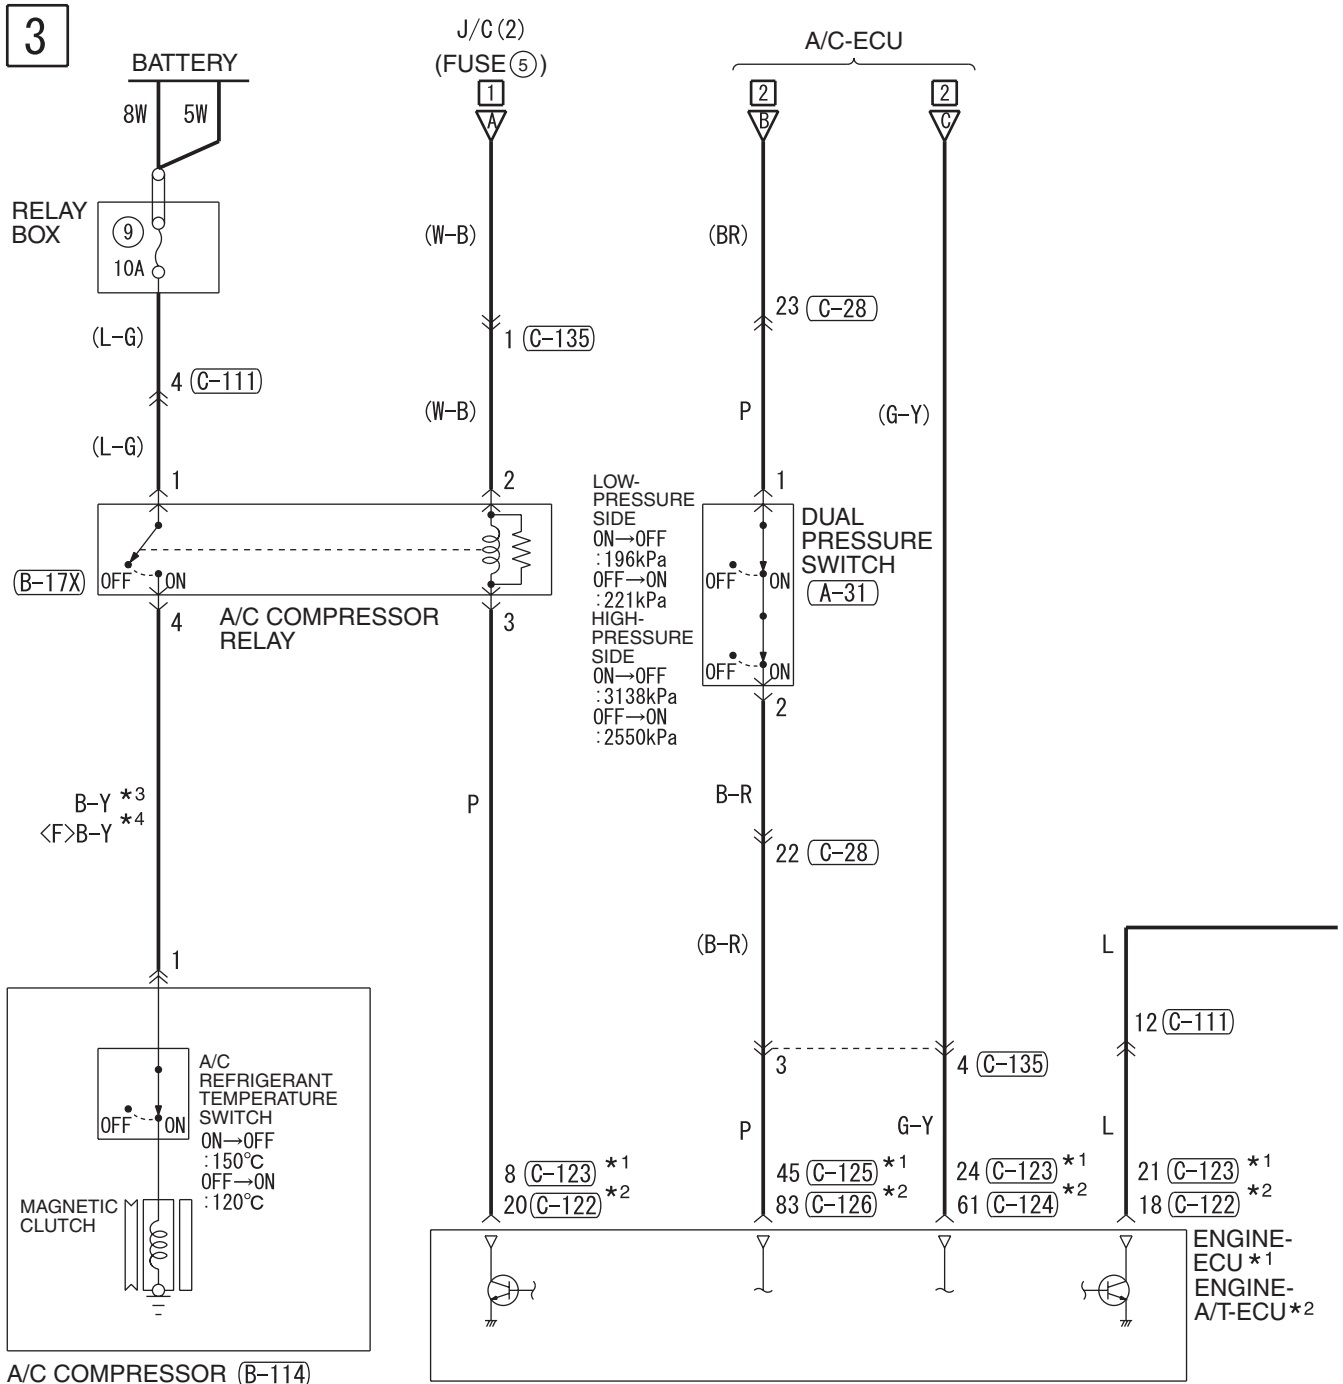

MANUAL AIR CONDITIONER <RHD> (CONTINUED)

(A-09X)

(A-18)

(A-18-1)

(A-18-2)

(A-31)

(B-17X)

(B-114)

(C-28)

(C-111)

(C-126)

(C-134)

(C-135)

71	72	73	74	JAE	75	76	77
78	79	80	81	82	83	84	85
86	87	88	89	90	91	92	93
94	95	96	97	98			

1	2	3	4	5	6	7	8	9	10	11
12	13	14	15	16	17	18	19	20	21	22
23	24	25	26	27	28	29	30	31	32	33

1	2	3	4	5	6	7	8	9	10	11
12	13	14	15	16	17	18	19	20	21	22