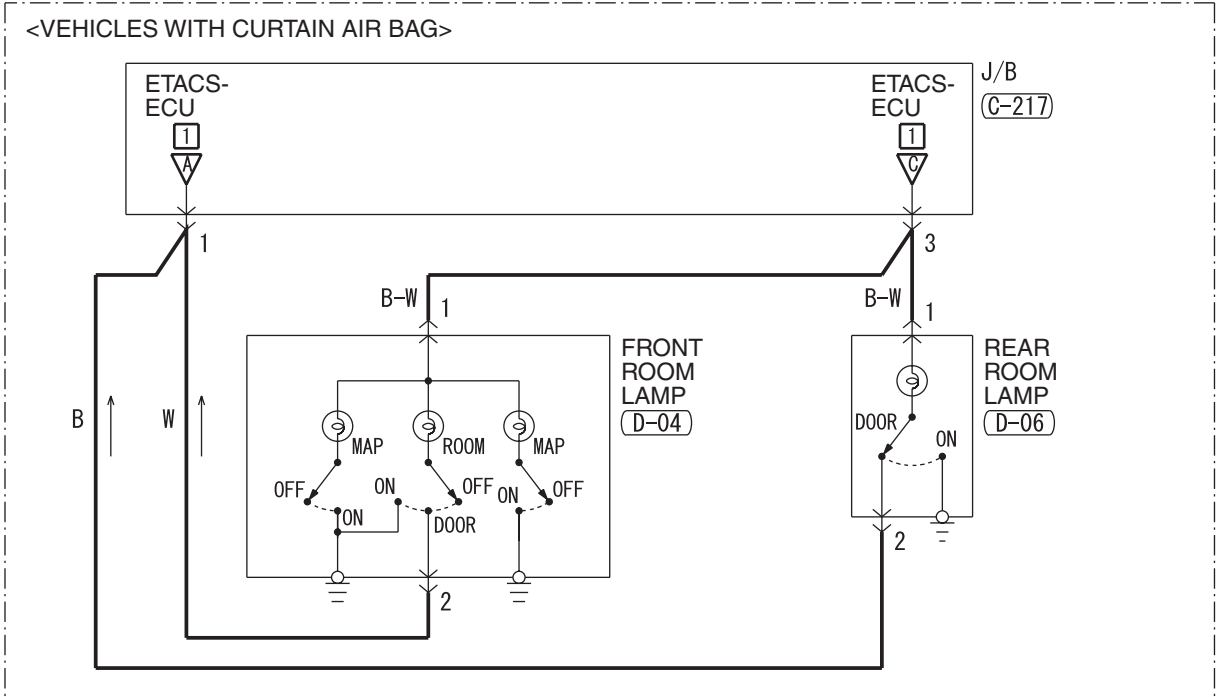

ROOM LAMP, PERSONAL LAMP AND LUGGAGE ROOM LAMP <WAGON (LHD)> (CONTINUED)

5

Wire colour code
B : Black LG : Light green G : Green L : Blue W : White Y : Yellow SB : Sky blue
BR : Brown O : Orange GR : Grey R : Red P : Pink V : Violet PU : Purple