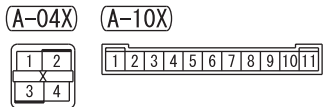

SPARE CONNECTOR (FOR FRONT FOG LAMP)

M1901019300320

1

NOTE
*1 : LHD
*2 : RHD