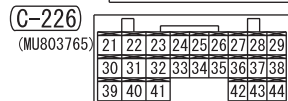

CENTRAL DOOR LOCKING SYSTEM

CENTRAL DOOR LOCKING SYSTEM <LHD WITHOUT KEYLESS ENTRY>

M1901004703310