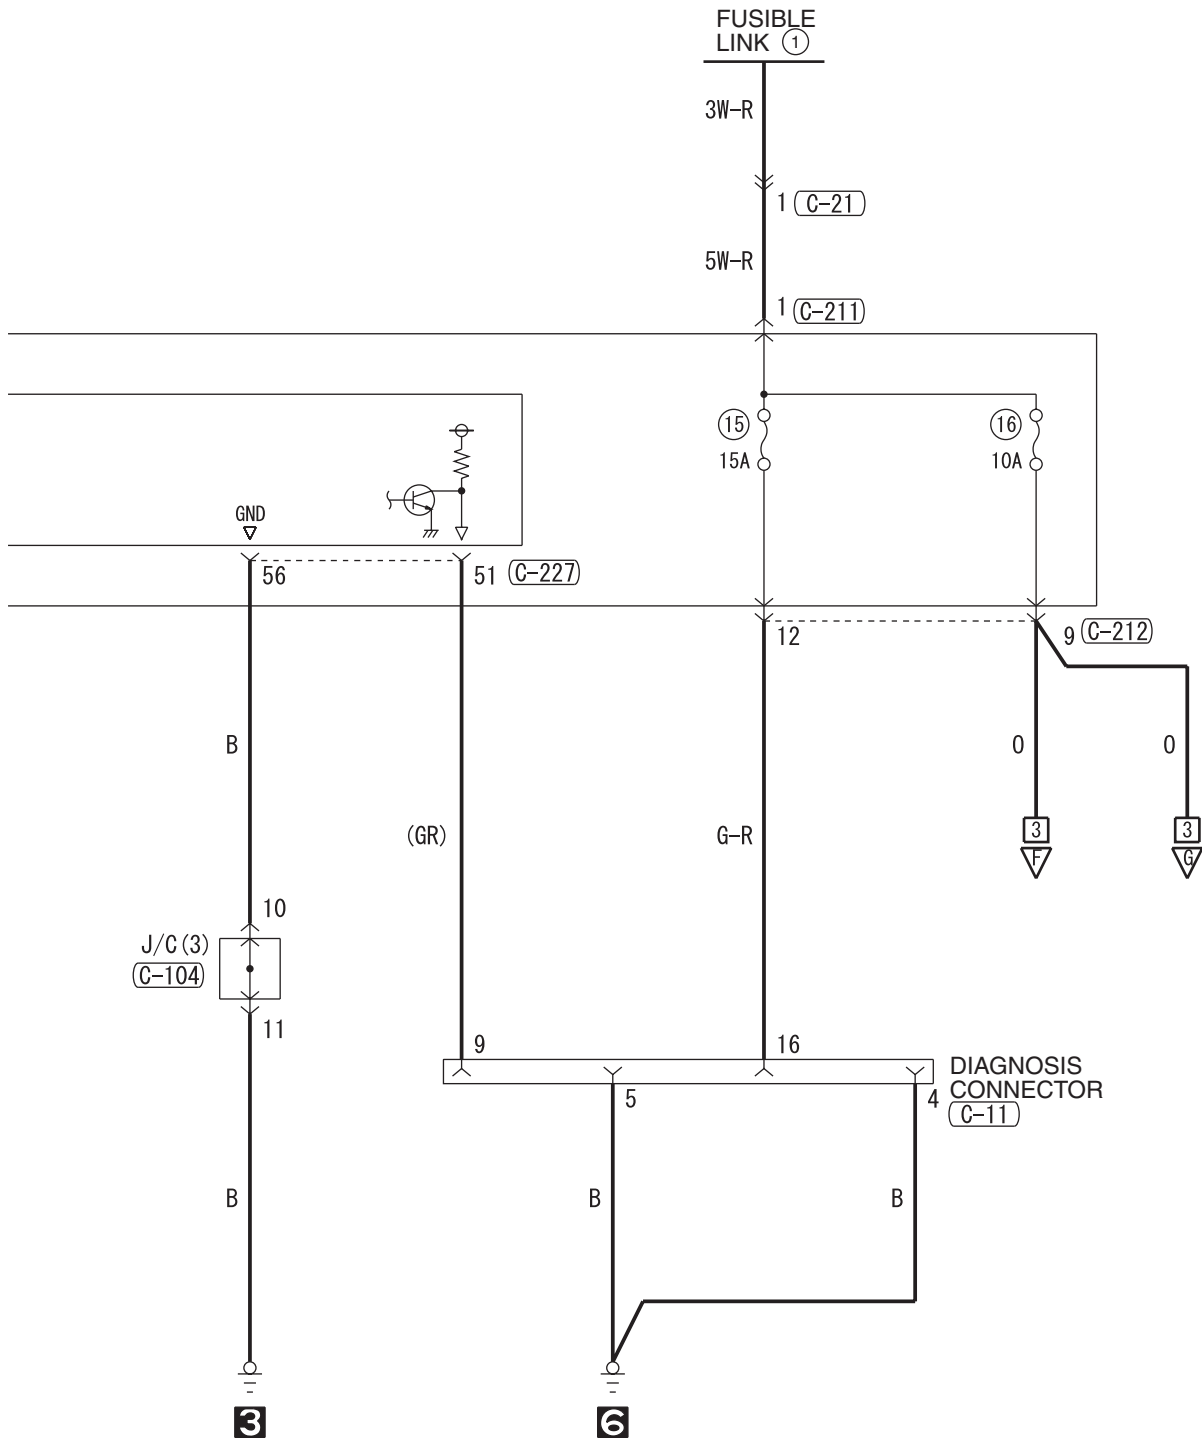

4

Wire colour code
B : Black   LG : Light green   G : Green   L : Blue   W : White
Y : Yellow   SB : Sky blue   BR : Brown   O : Orange
GR : Grey   R : Red   P : Pink   V : Violet   PU : Purple