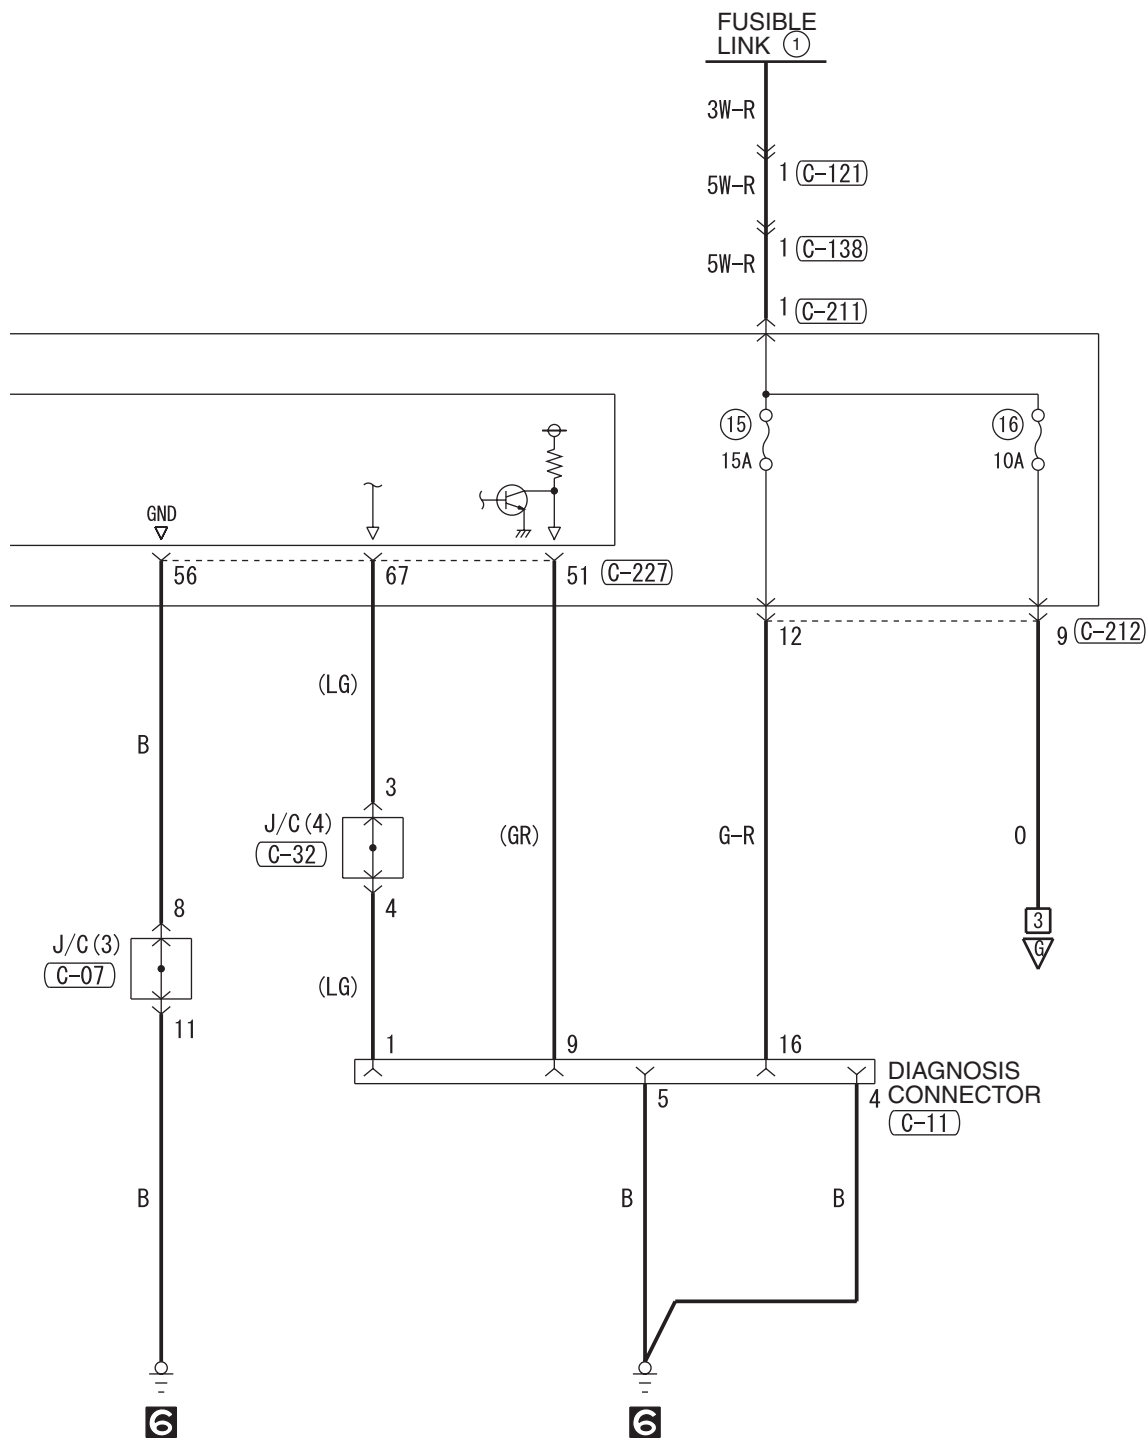

(C-225)

J/B SIDE

(C-227)

4

Wire colour code

B : Black LG : Light green G : Green L : Blue W : White  
Y : Yellow SB : Sky blue BR : Brown O : Orange  
GR : Grey R : Red P : Pink V : Violet PU : Purple