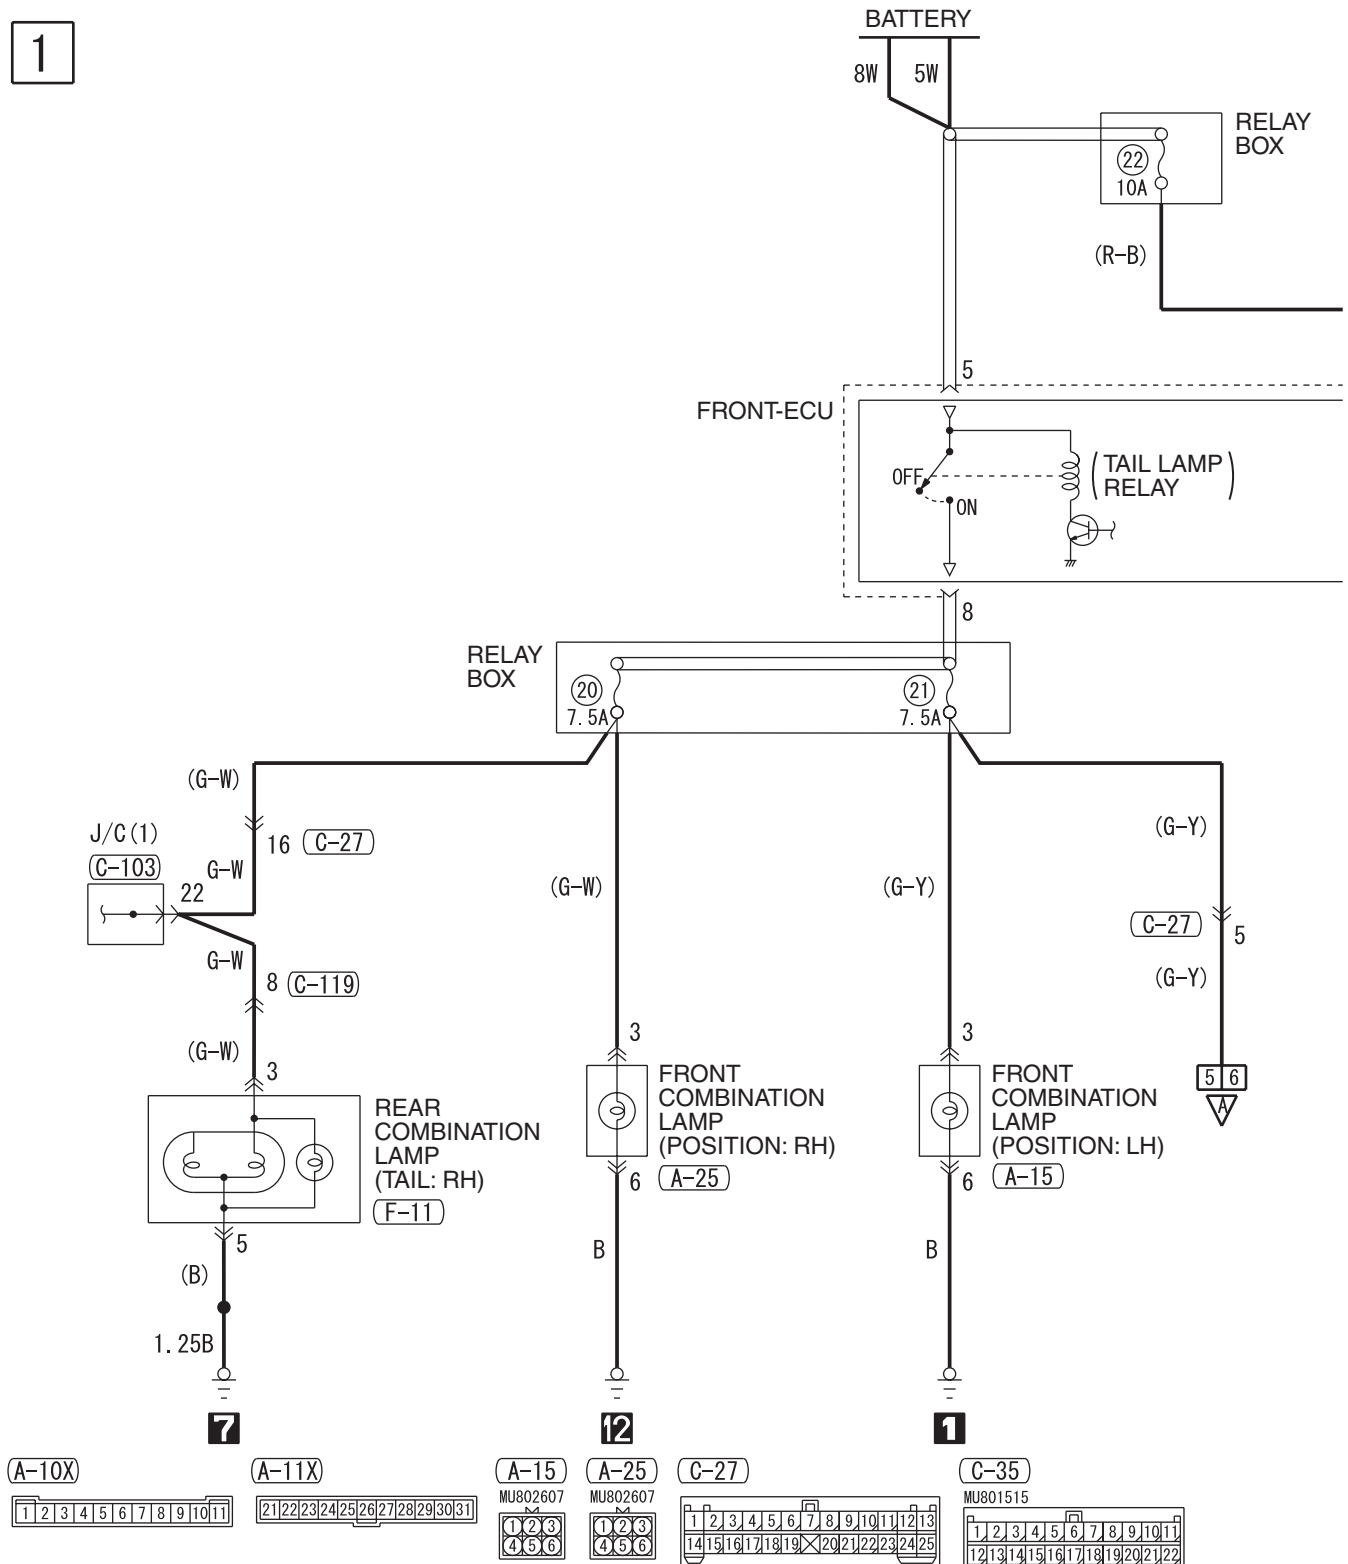

# TAIL LAMP, POSITION LAMP, LICENCE PLATE LAMP AND LIGHTING MONITOR BUZZER

TAIL LAMP, POSITION LAMP, LICENCE PLATE LAMP AND LIGHTING MONITOR BUZZER <LHD>

M1901001700981

1

2

Wire colour code  
 B : Black   LG : Light green   G : Green   L : Blue   W : White   Y : Yellow   SB : Sky blue  
 BR : Brown   O : Orange   GR : Grey   R : Red   P : Pink   V : Violet   PU : Purple