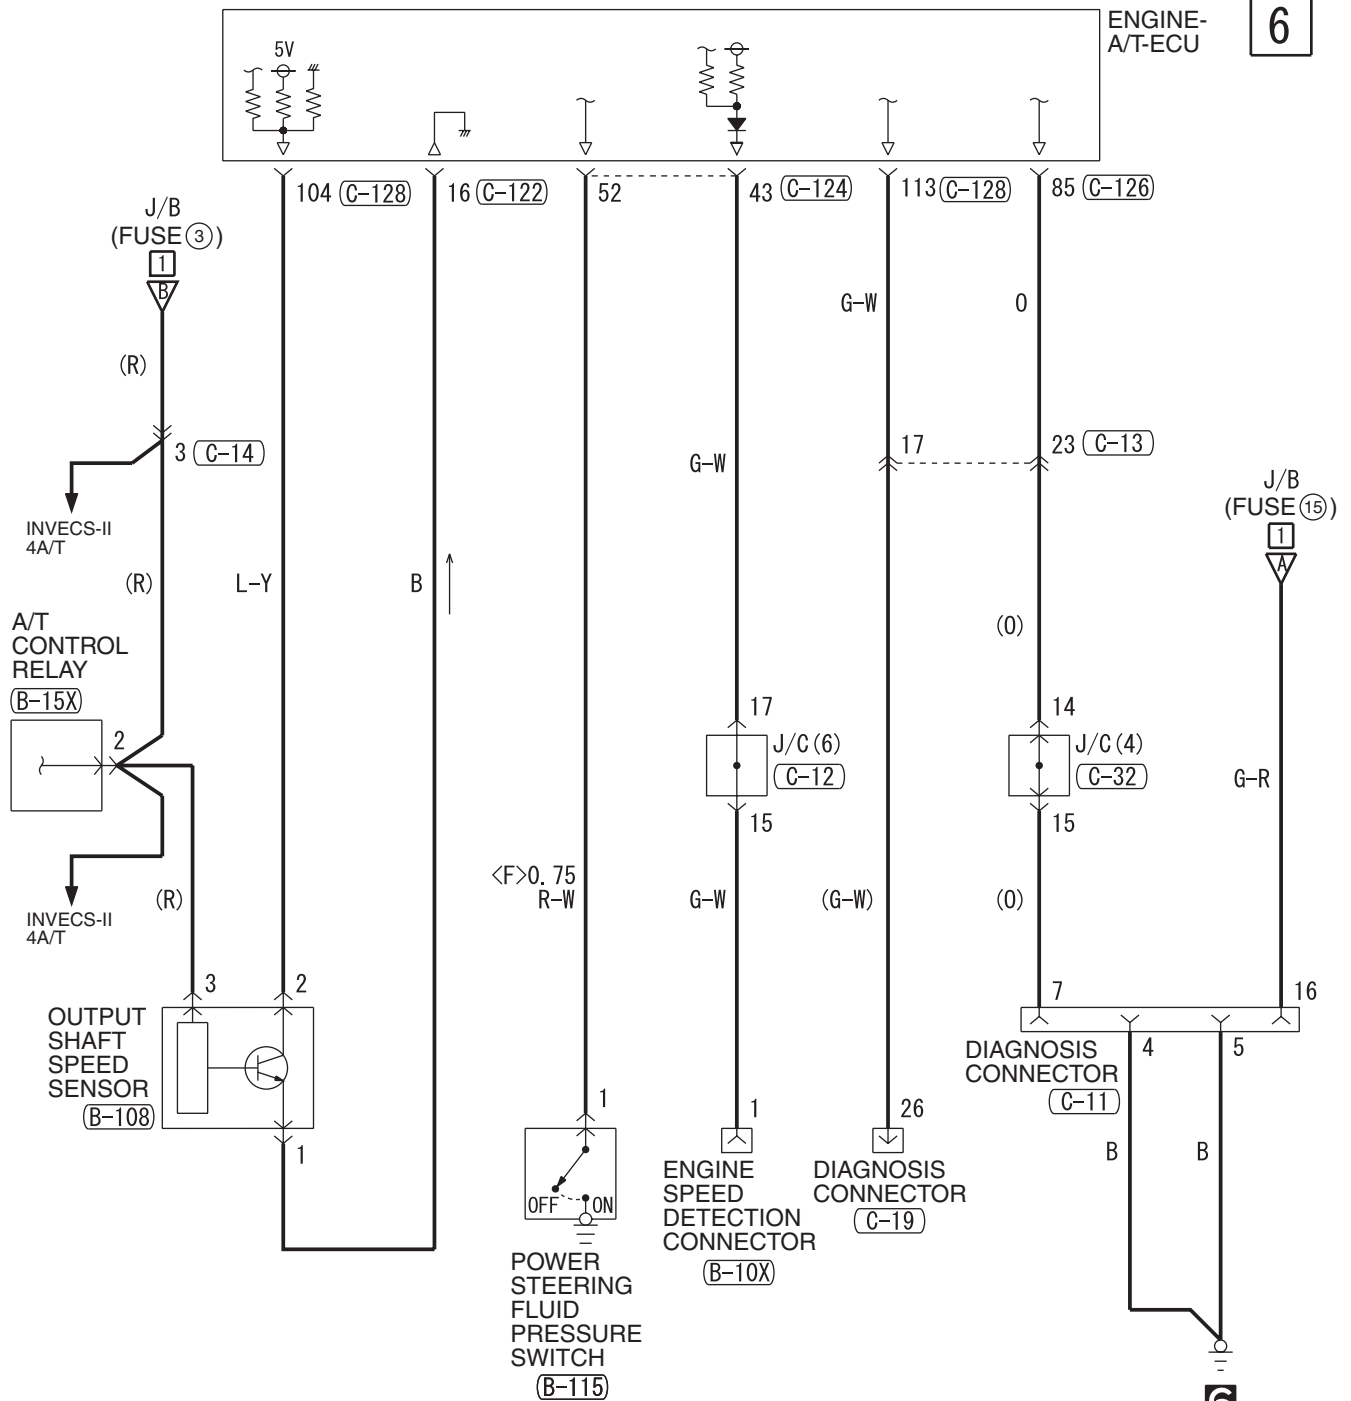

6

(C-14) MU801867

1	2	3	4
5	6	7	8
9	10		

(C-19) FRONT SIDE MU801515

25	24	23	22	21
32	31	30	29	28
27	26			

(C-122) MU801515

1	2	3	4	5	6	7	8
9	10	11	12	13	14	15	16
17	18	19	20	21	22	23	24
25	26	27	28	29	30	31	32
33	34	35					

(C-124) (MU803784)

1	2	3	4	JAE	5	6	7	8
9	10	11	12	13	14	15	16	17
18	19	20	21	22	23	24	25	26
27	28	29	30	31	32	33	34	35

(C-124) (MU803781)

41	42	43	JAE	44	45	46
47	48	49	50	51	52	53
54	55	56	57	58	59	60
61	62	63	64	65	66