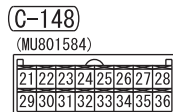

Wire colour code

B : Black LG : Light green G : Green L : Blue W : White Y : Yellow SB : Sky blue
BR : Brown O : Orange GR : Grey R : Red P : Pink V : Violet PU : Purple