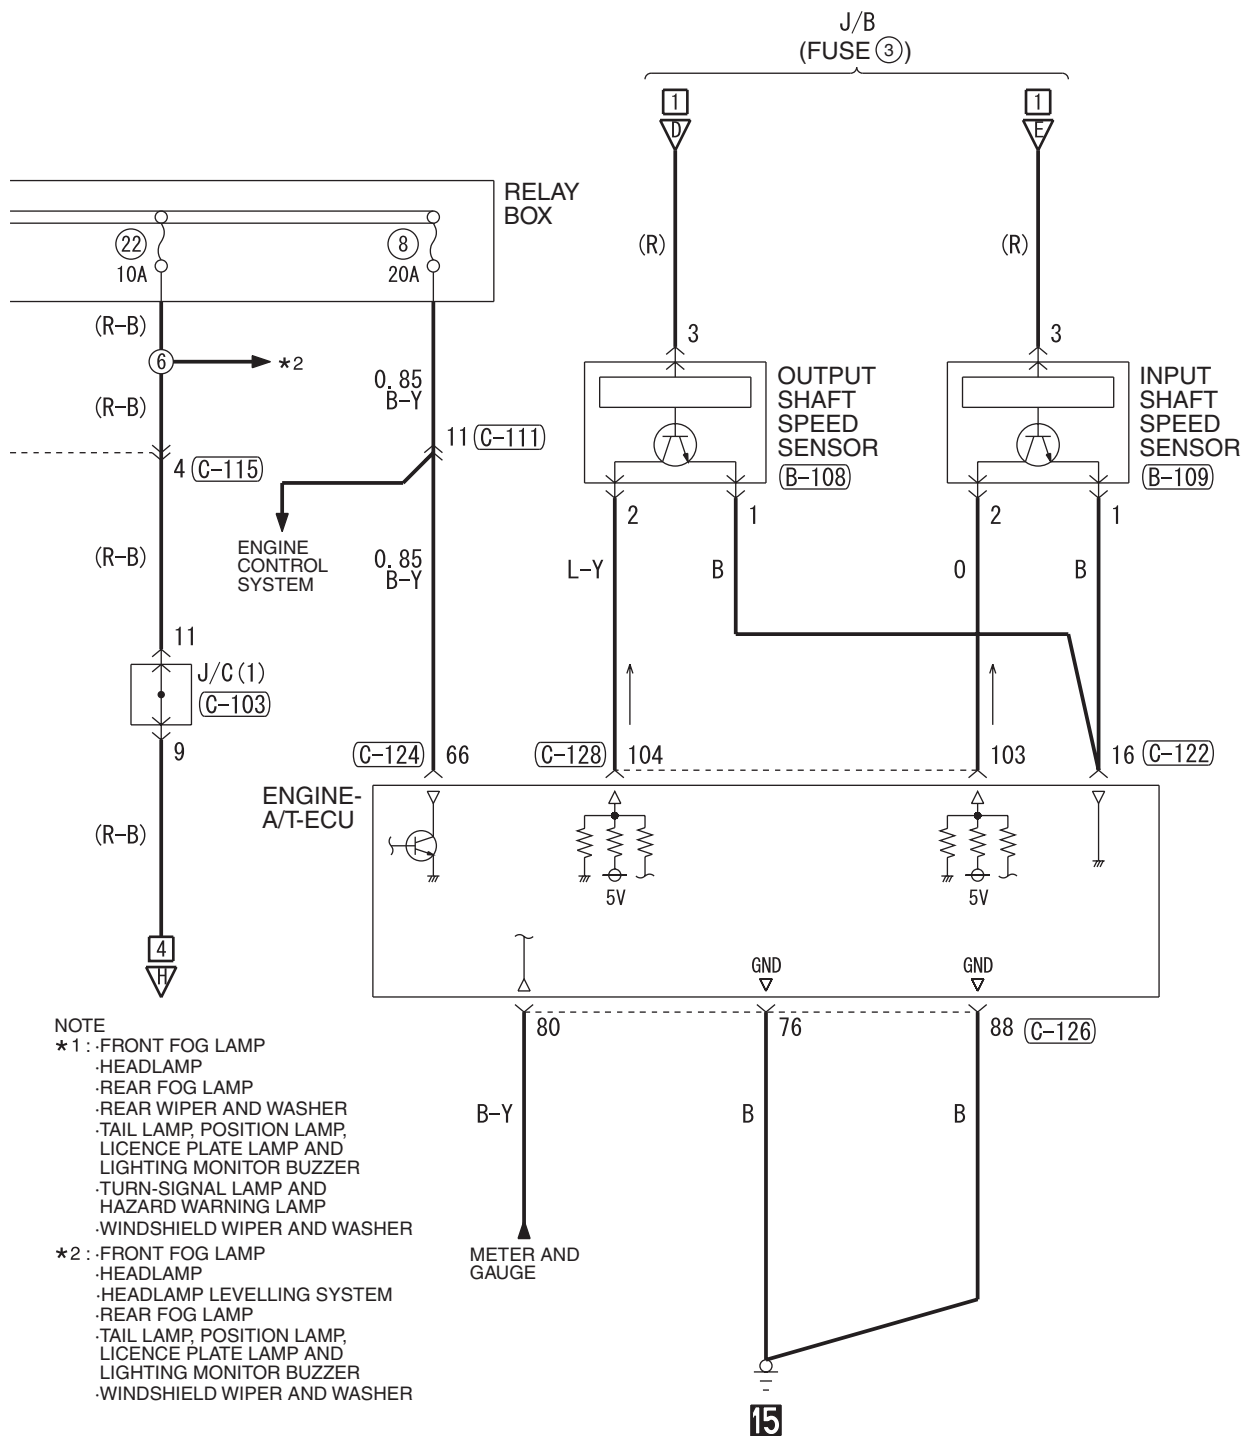

C-124

2

C-122