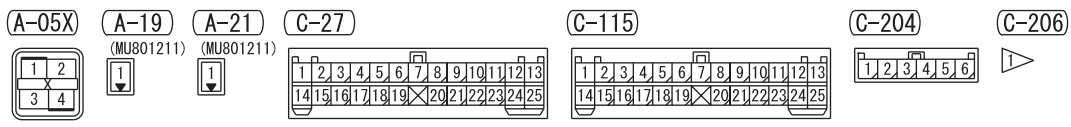

Wire colour code
B : Black LG : Light green G : Green L : Blue W : White Y : Yellow SB : Sky blue
BR : Brown O : Orange GR : Grey R : Red P : Pink V : Violet PU : Purple