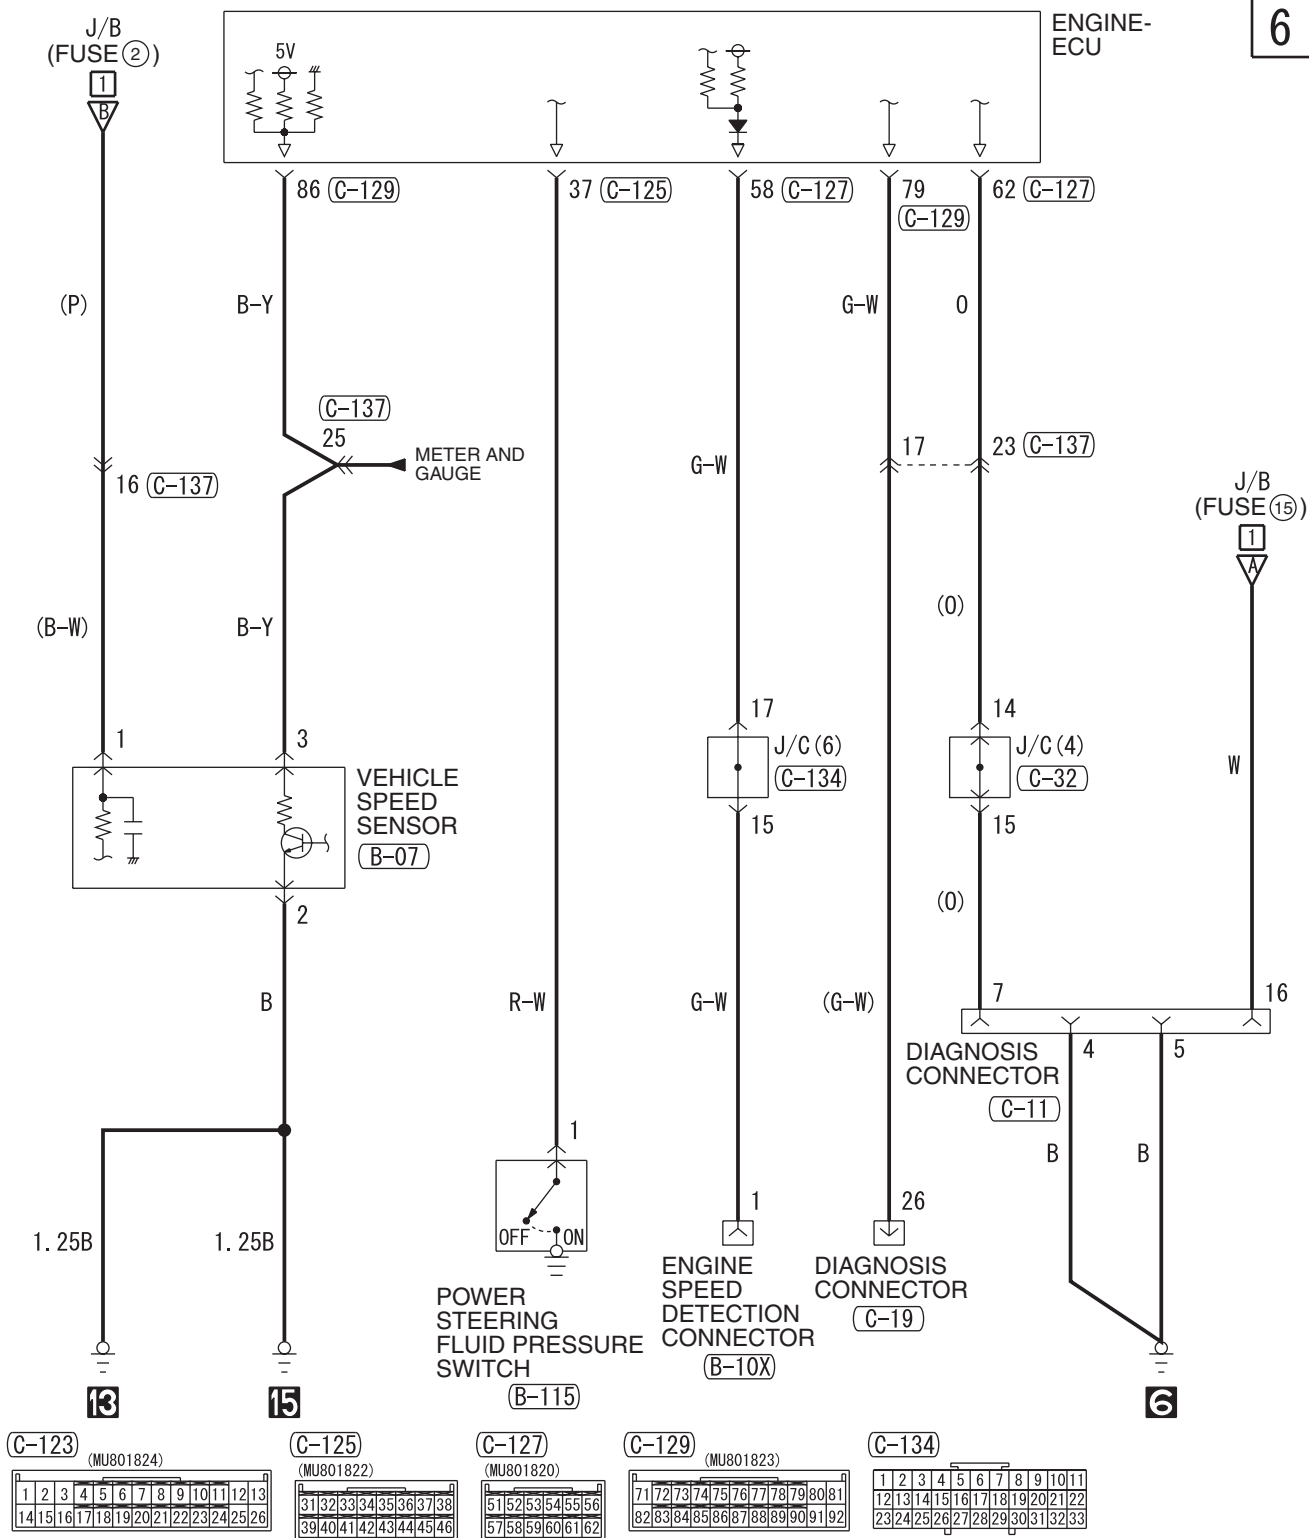

6

Wire colour code
B : Black   LG : Light green   G : Green   L : Blue   W : White   Y : Yellow   SB : Sky blue
BR : Brown   O : Orange   GR : Grey   R : Red   P : Pink   V : Violet   PU : Purple