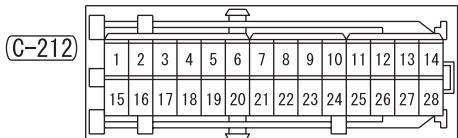

2

Wire colour code

B : Black   LG : Light green   G : Green   L : Blue   W : White
Y : Yellow   SB : Sky blue   BR : Brown   O : Orange
GR : Grey   R : Red   P : Pink   V : Violet   PU : Purple