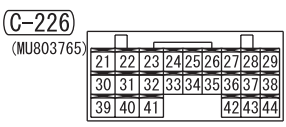

CENTRAL DOOR LOCKING SYSTEM <WAGON LHD WITH KEYLESS ENTRY> (CONTINUED)

7

Wire colour code
B : Black   LG : Light green   G : Green   L : Blue   W : White   Y : Yellow   SB : Sky blue
BR : Brown   O : Orange   GR : Grey   R : Red   P : Pink   V : Violet   PU : Purple