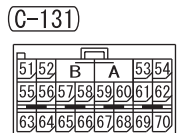

SUPPLEMENTAL RESTRAINT SYSTEM (SRS) <LHD> (CONTINUED)

5

<VEHICLES WITH SIDE-AIRBAG AND CURTAIN AIR BAG>

NOTE
*: CONNECTOR
COUPLED: ON
CONNECTOR
UNCOUPLD: OFF