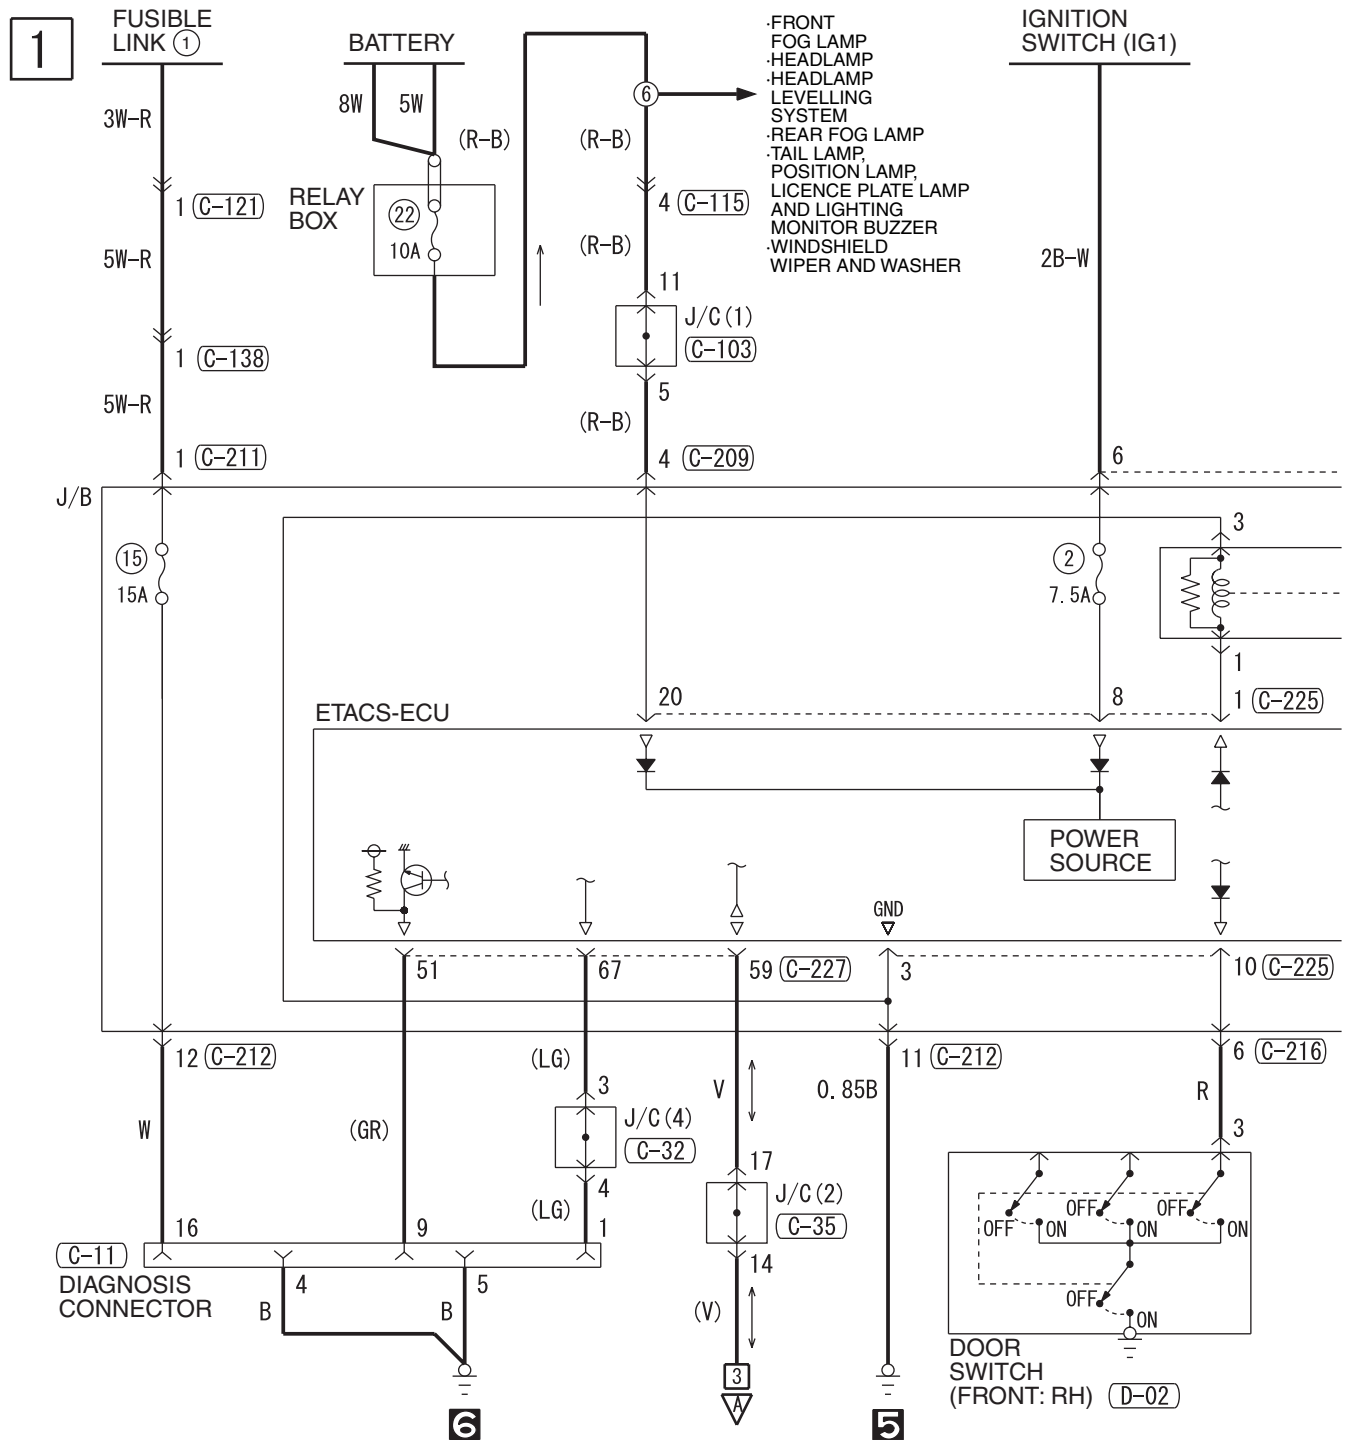

POWER WINDOWS <RHD>

M1901004602633