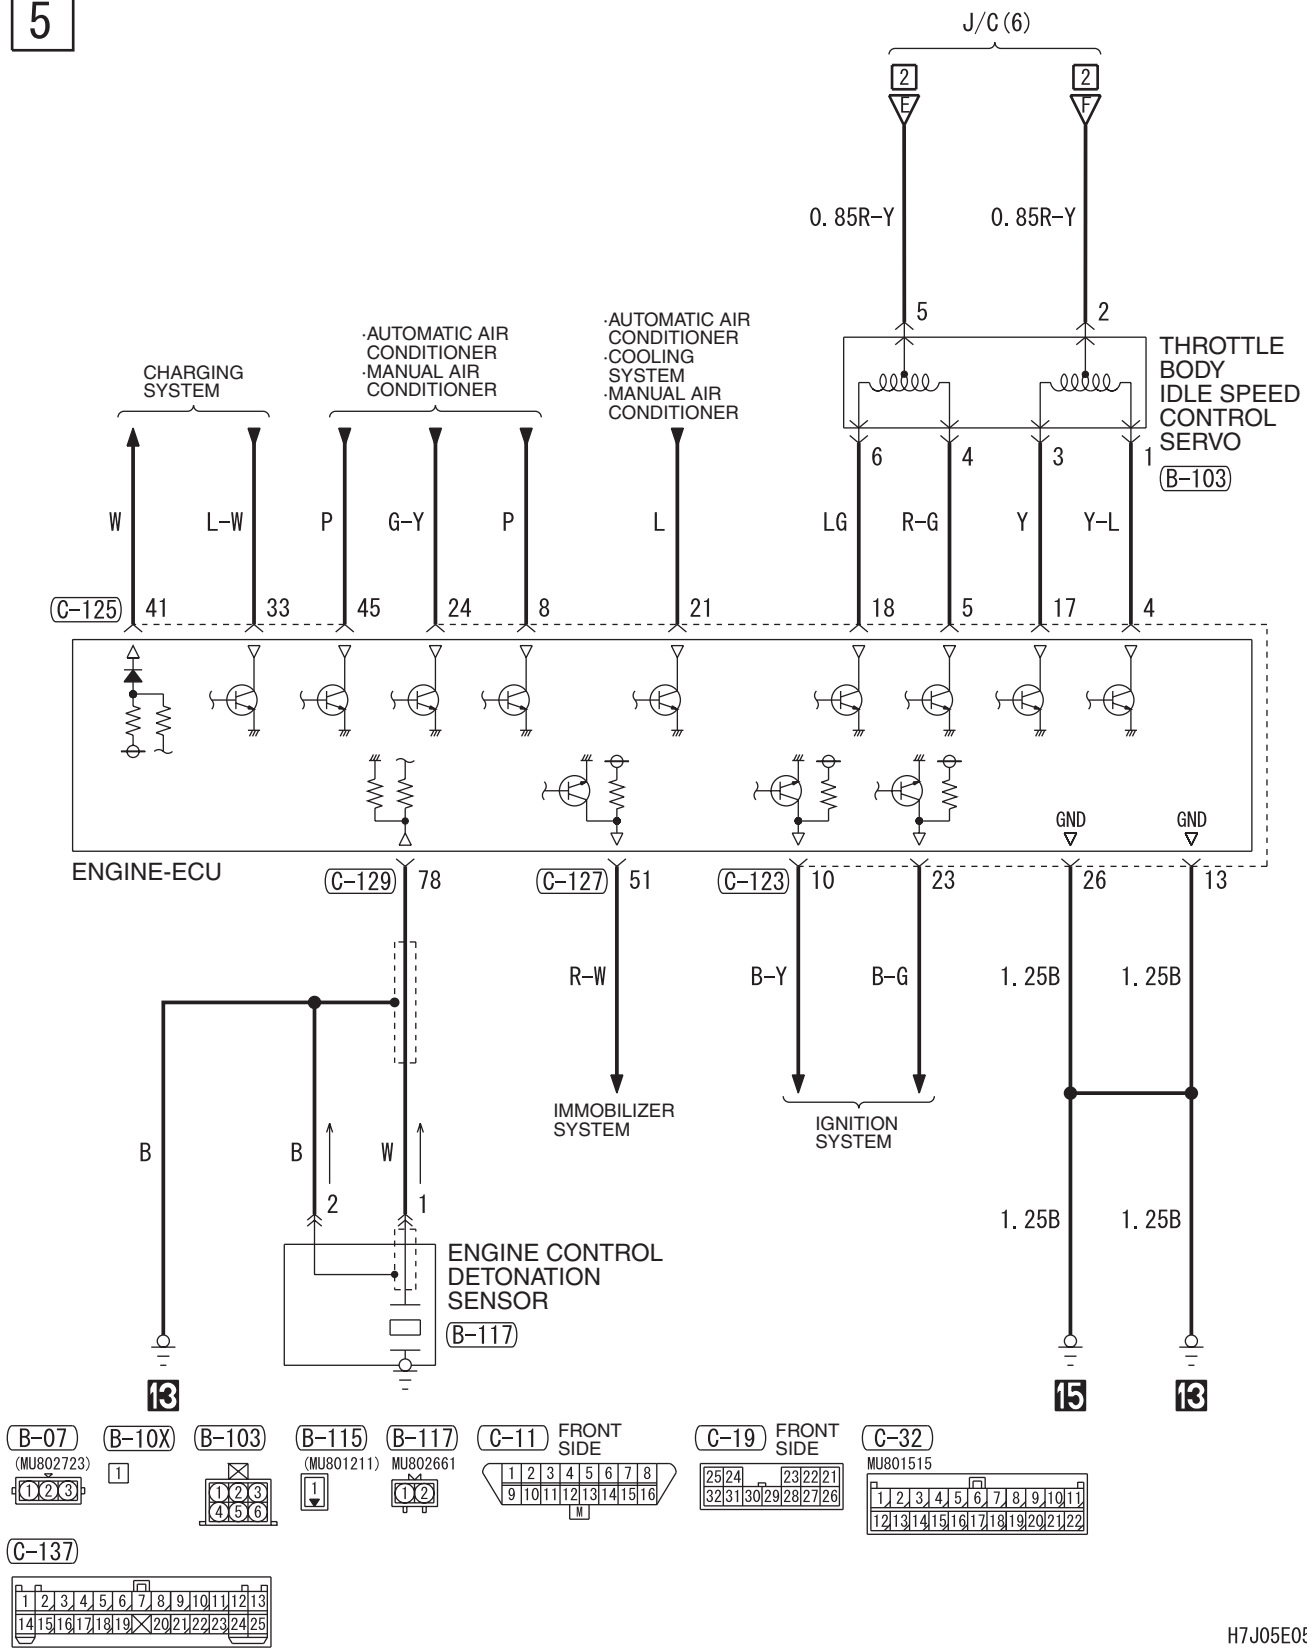

ENGINE CONTROL SYSTEM <4G6-M/T (RHD)> (CONTINUED)

5