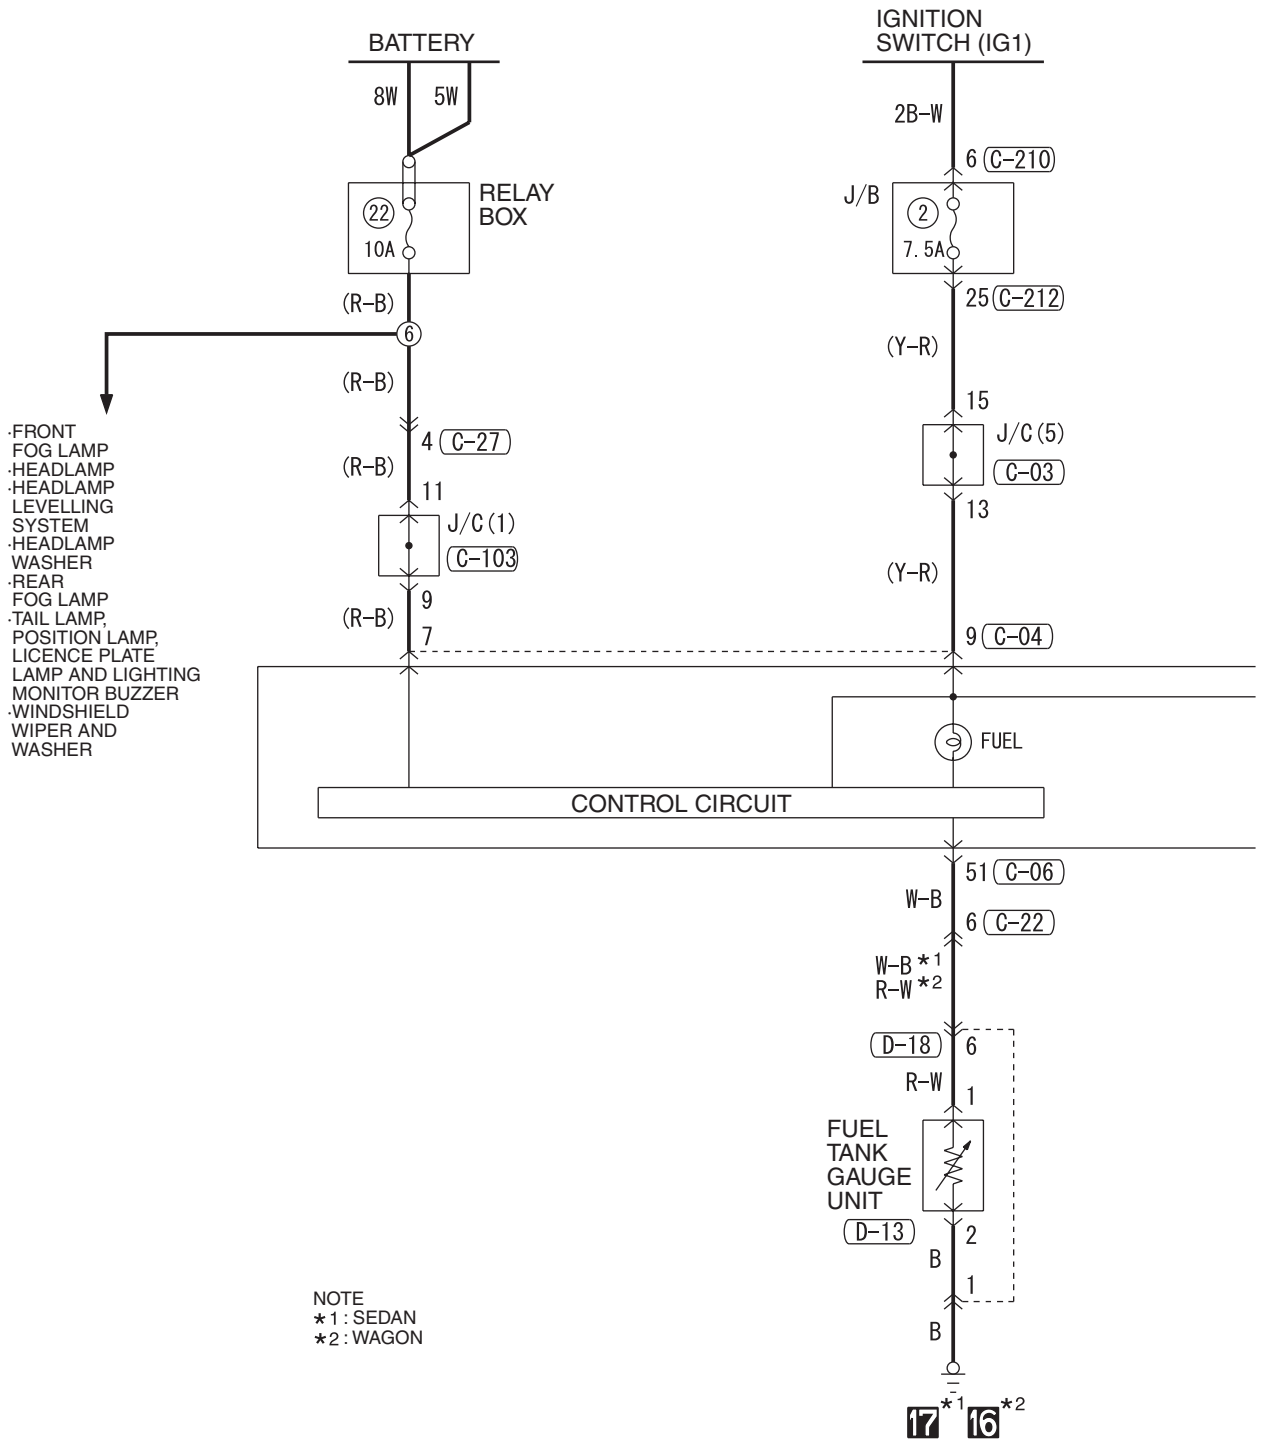

FUEL WARNING LAMP, OIL PRESSURE WARNING LAMP AND BRAKE WARNING LAMP

FUEL WARNING LAMP, OIL PRESSURE WARNING LAMP AND BRAKE WARNING LAMP <LHD>

M1901018700604

1

NOTE
*1 : SEDAN
*2 : WAGON