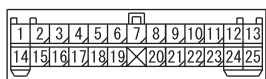

C-210

C-212

C-209