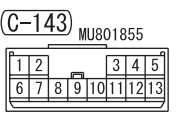

AUTOMATIC AIR CONDITIONER <RHD> (CONTINUED)

5