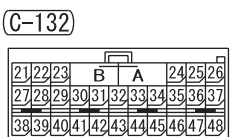

CENTRAL DOOR LOCKING SYSTEM <WAGON LHD WITH KEYLESS ENTRY> (CONTINUED)

7

Wire colour code
B : Black   LG : Light green   G : Green   L : Blue   W : White   Y : Yellow   SB : Sky blue
BR : Brown   O : Orange   GR : Grey   R : Red   P : Pink   V : Violet   PU : Purple