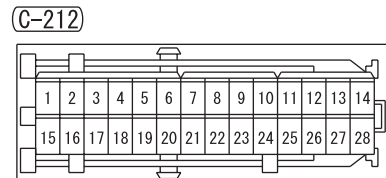

Wire colour code

B : Black LG : Light green G : Green L : Blue W : White Y : Yellow SB : Sky blue
BR : Brown O : Orange GR : Grey R : Red P : Pink V : Violet PU : Purple