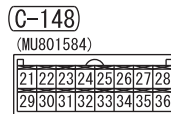

Wire colour code
B : Black   LG : Light green   G : Green   L : Blue   W : White
Y : Yellow   SB : Sky blue   BR : Brown   O : Orange
GR : Grey   R : Red   P : Pink   V : Violet   PU : Purple