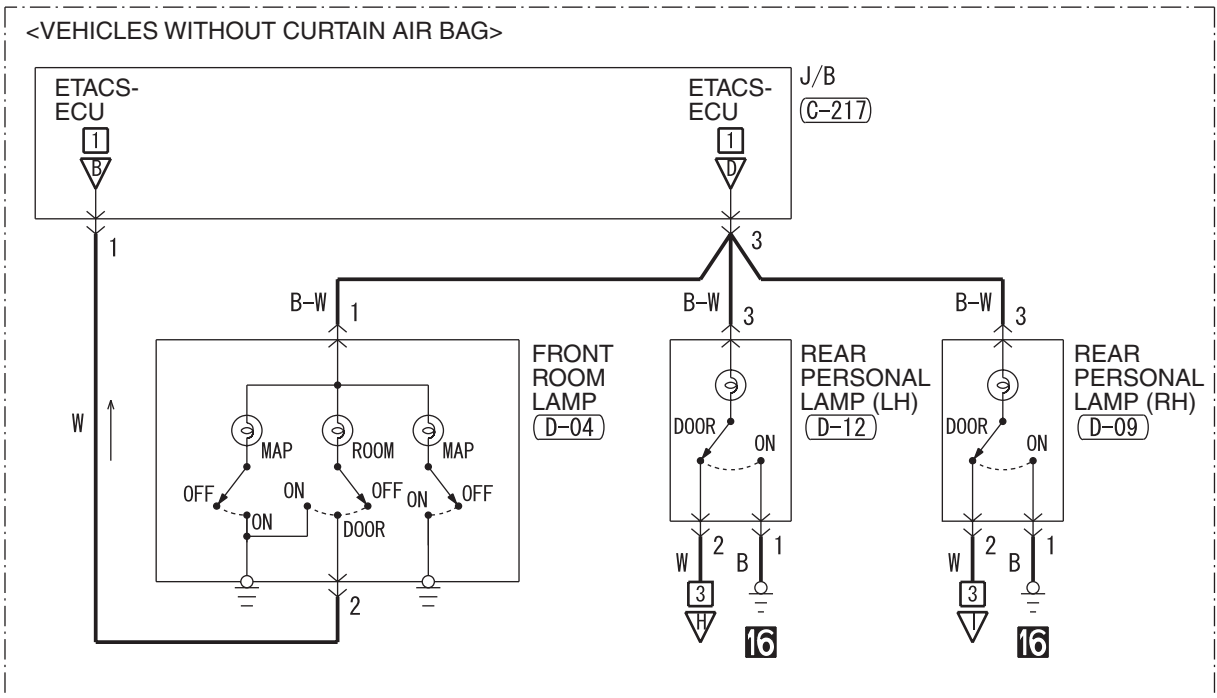

ROOM LAMP, PERSONAL LAMP AND LUGGAGE ROOM LAMP <WAGON (LHD)> (CONTINUED)

5

Wire colour code
B : Black LG : Light green G : Green L : Blue W : White Y : Yellow SB : Sky blue
BR : Brown O : Orange GR : Grey R : Red P : Pink V : Violet PU : Purple