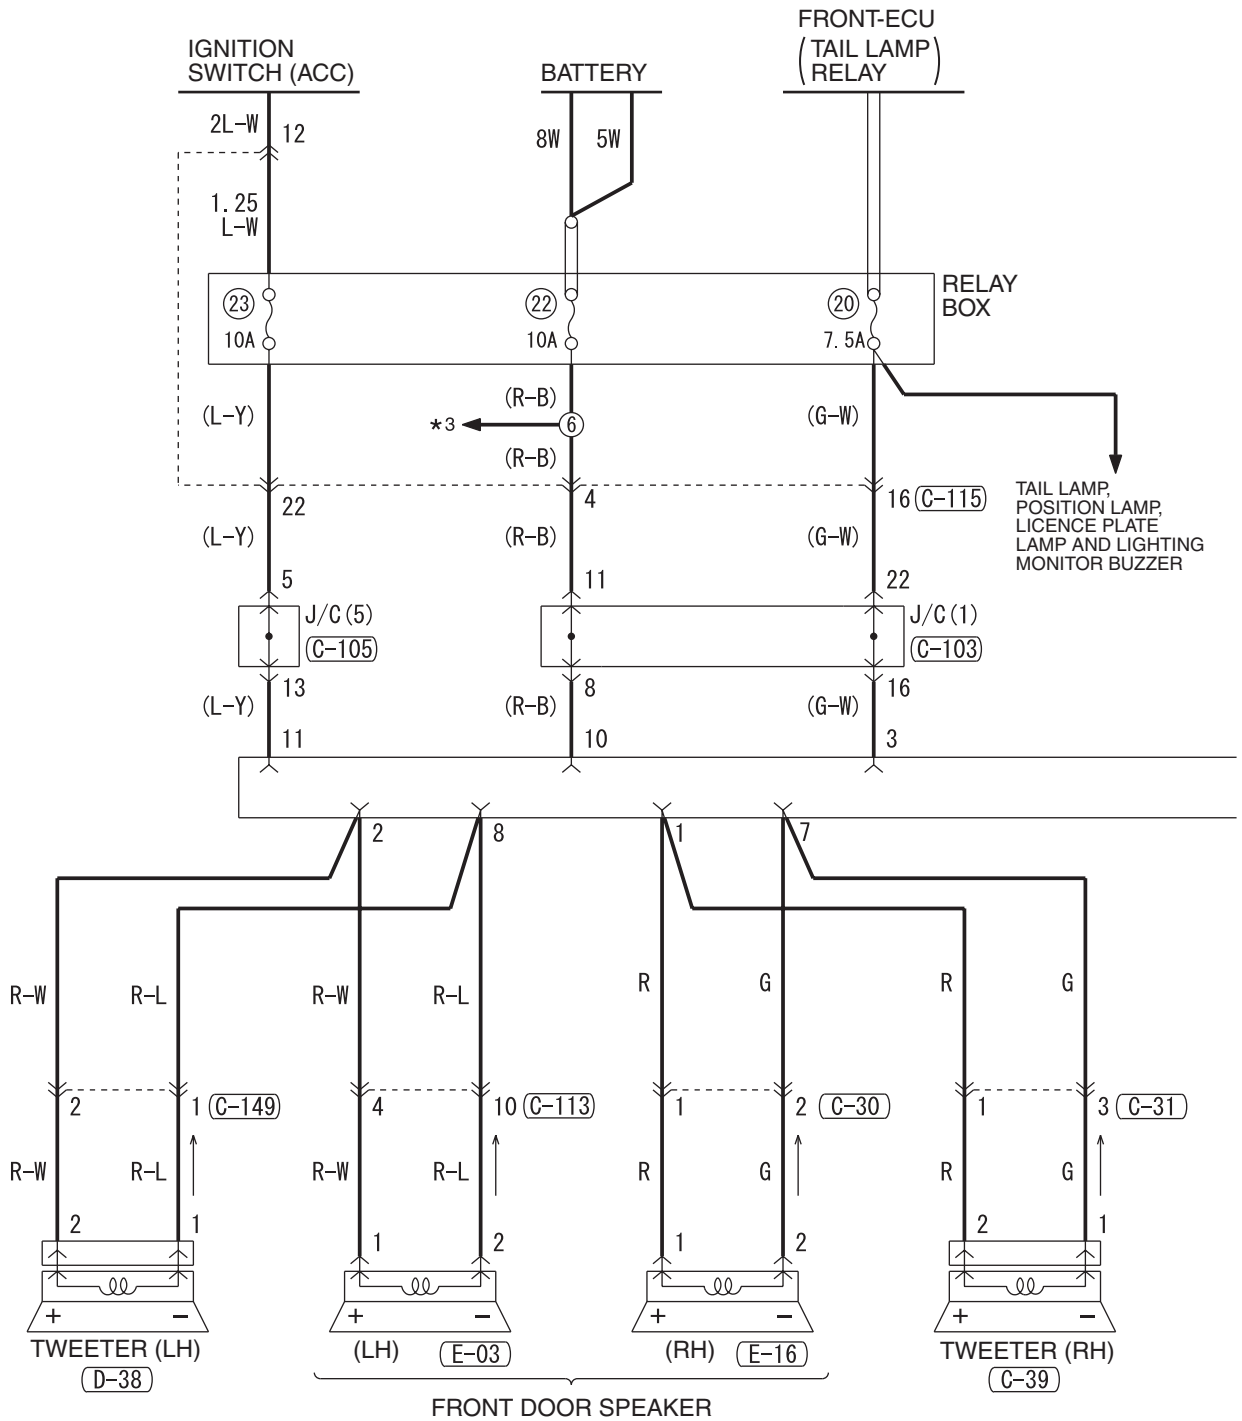

SPARE CONNECTOR (FOR AUDIO) <RHD>

M1901019000716

1

C-07

C-08

C-09

C-10

C-23

C-30

C-31

E-03

E-16

F-01

F-03

F-08