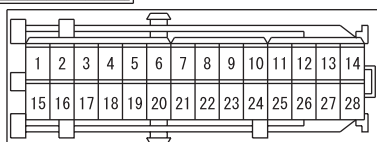

C-211

C-212

C-214

2

Wire colour code

B : Black LG : Light green G : Green L : Blue W : White Y : Yellow SB : Sky blue  
BR : Brown O : Orange GR : Grey R : Red P : Pink V : Violet PU : Purple

MANUAL AIR CONDITIONER <LHD> (CONTINUED)