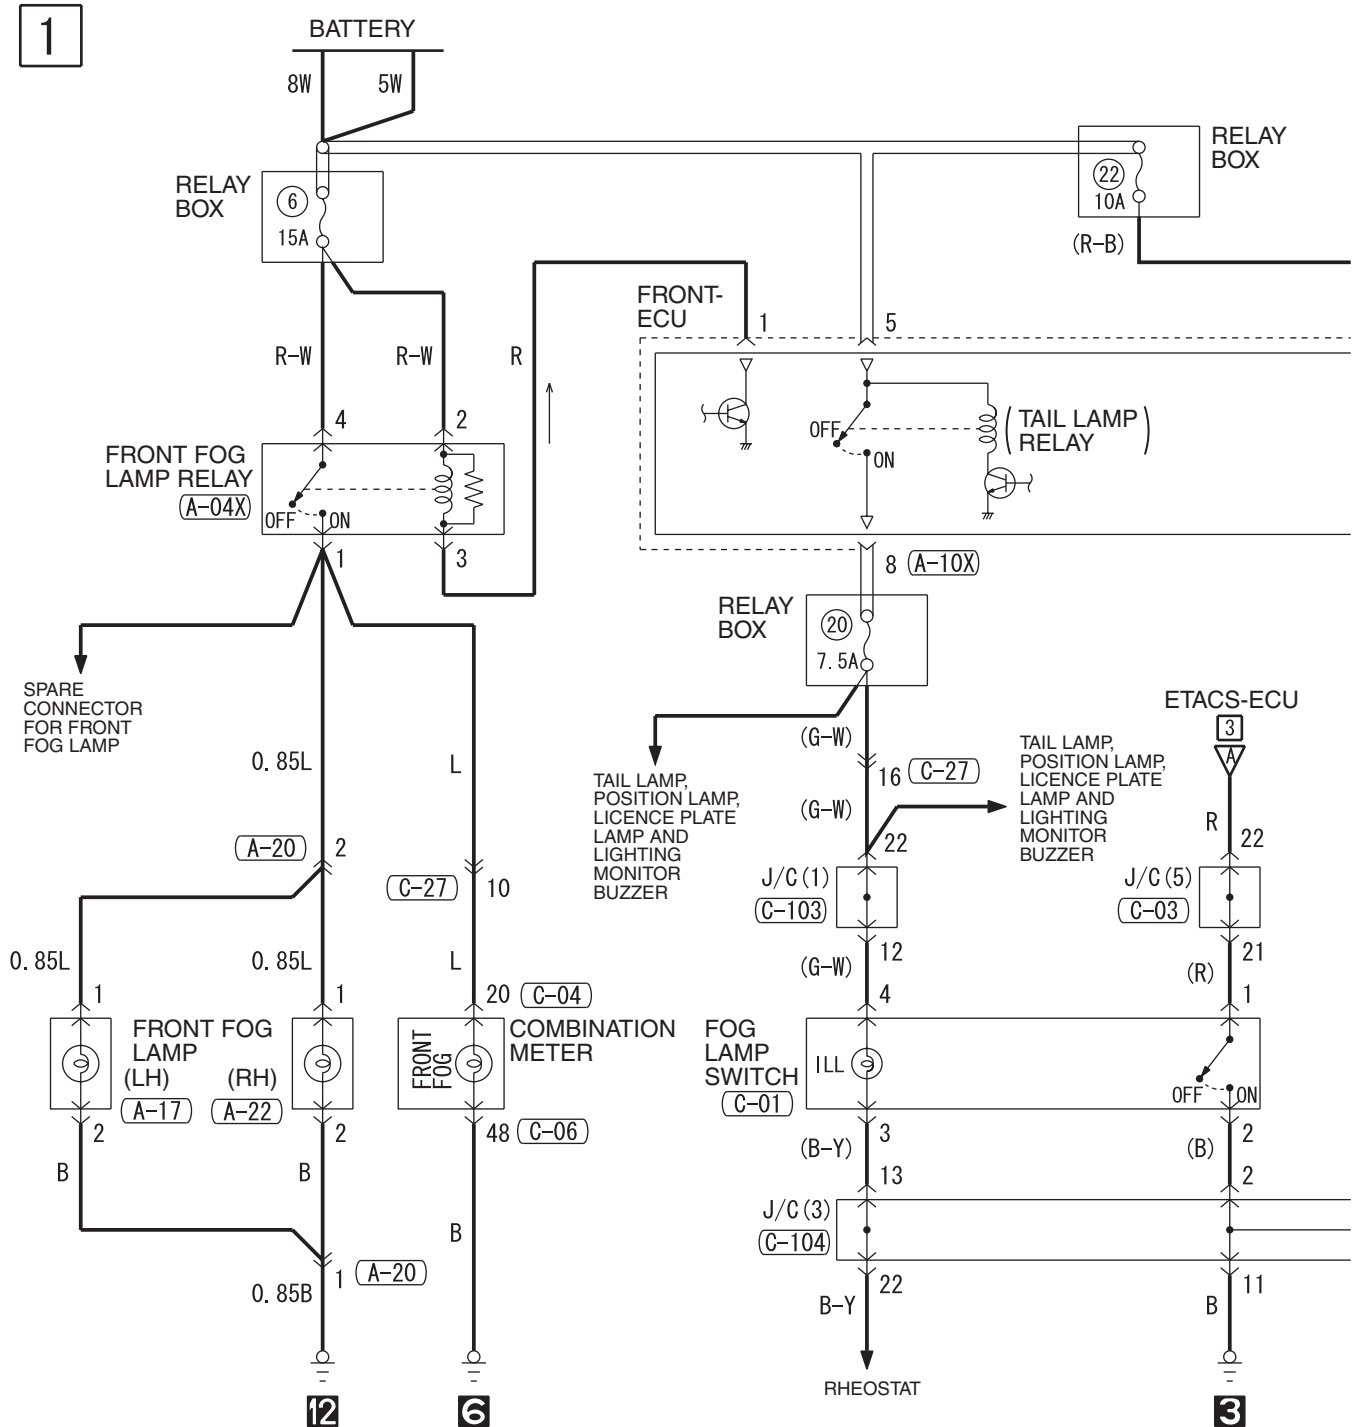

FRONT FOG LAMP

FRONT FOG LAMP <LHD>

M1901011900782