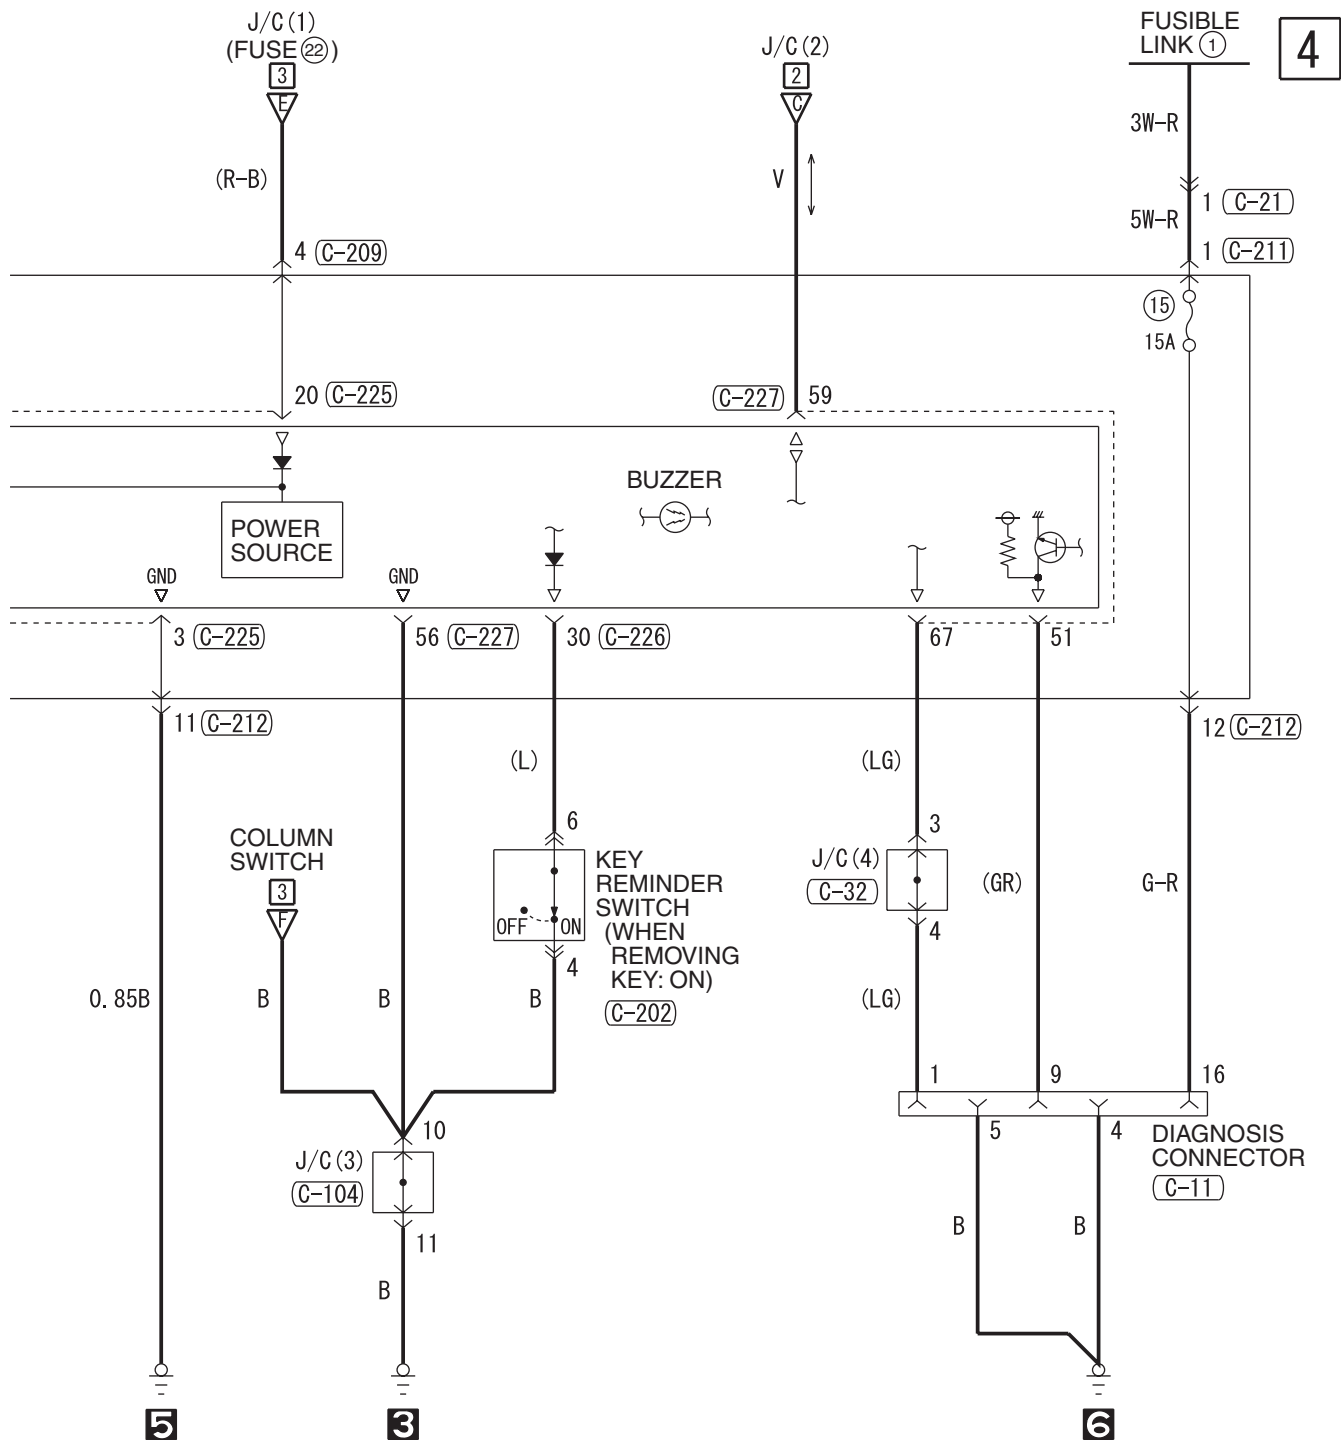

Wire colour code
B : Black   LG : Light green   G : Green   L : Blue   W : White   Y : Yellow   SB : Sky blue
BR : Brown   O : Orange   GR : Grey   R : Red   P : Pink   V : Violet   PU : Purple