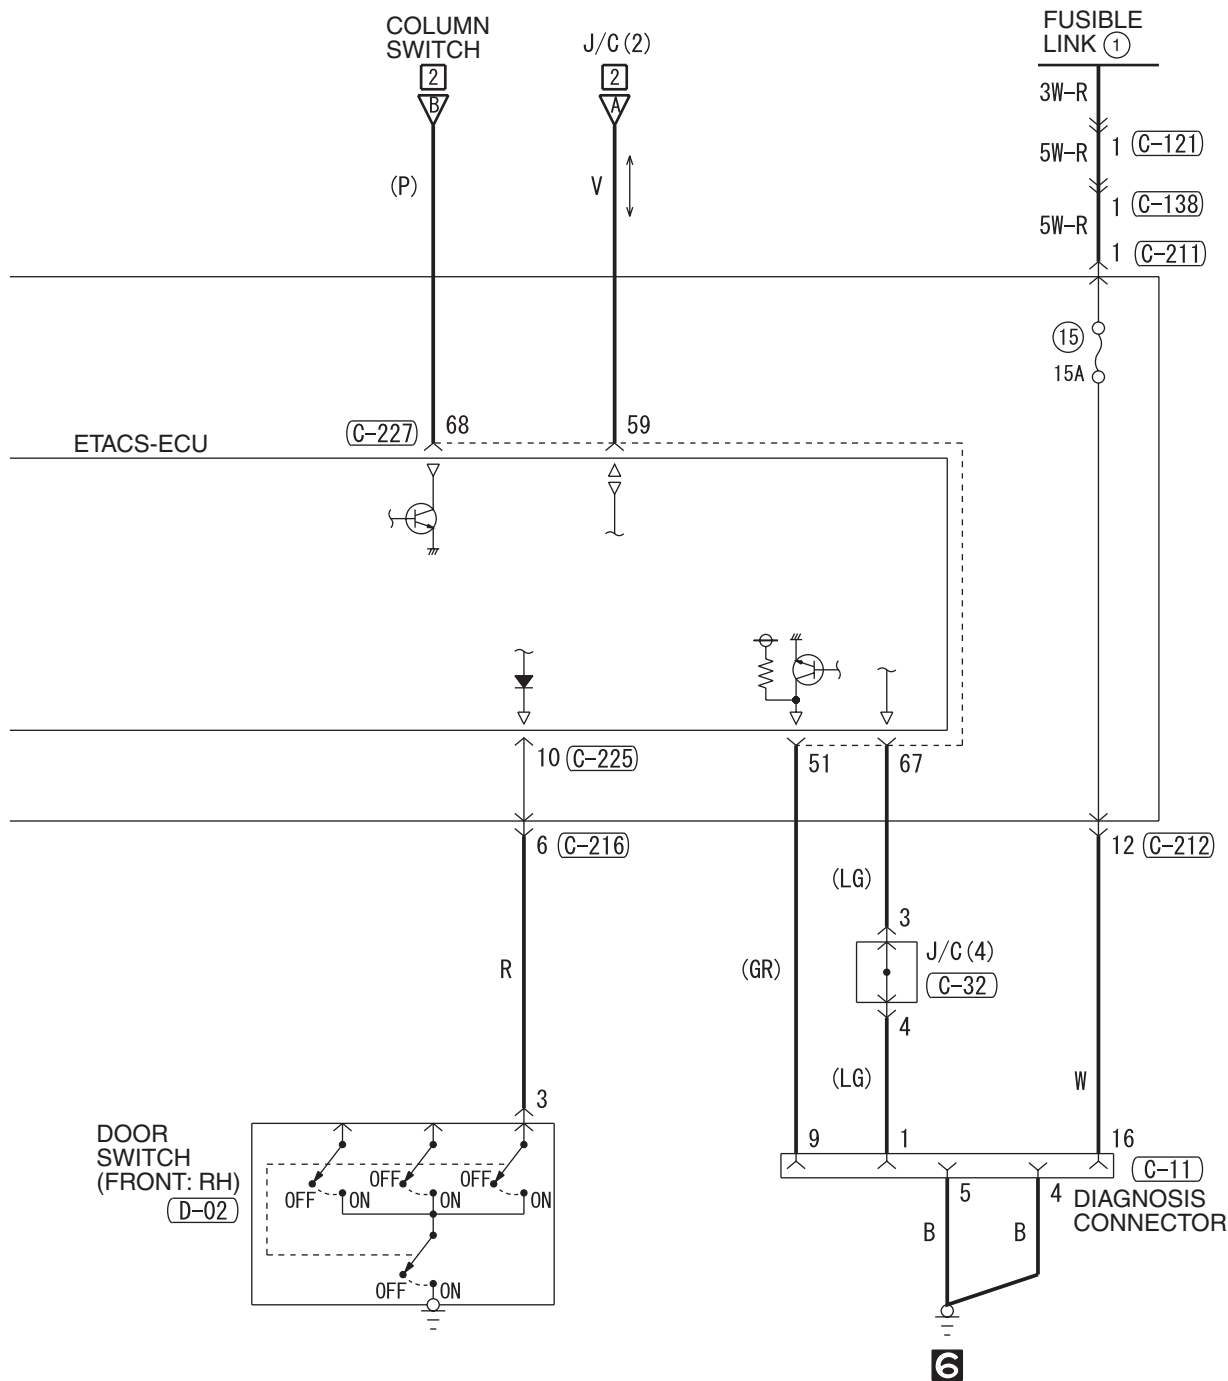

4

(C-209)

MU801857

(C-211)

MU801403

(C-212)

(C-216)

(C-225)

J/B SIDE

Wire colour code

B : Black LG : Light green G : Green L : Blue W : White Y : Yellow SB : Sky blue
BR : Brown O : Orange GR : Grey R : Red P : Pink V : Violet PU : Purple