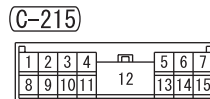

Wire colour code
B : Black LG : Light green G : Green L : Blue W : White Y : Yellow SB : Sky blue
BR : Brown O : Orange GR : Grey R : Red P : Pink V : Violet PU : Purple