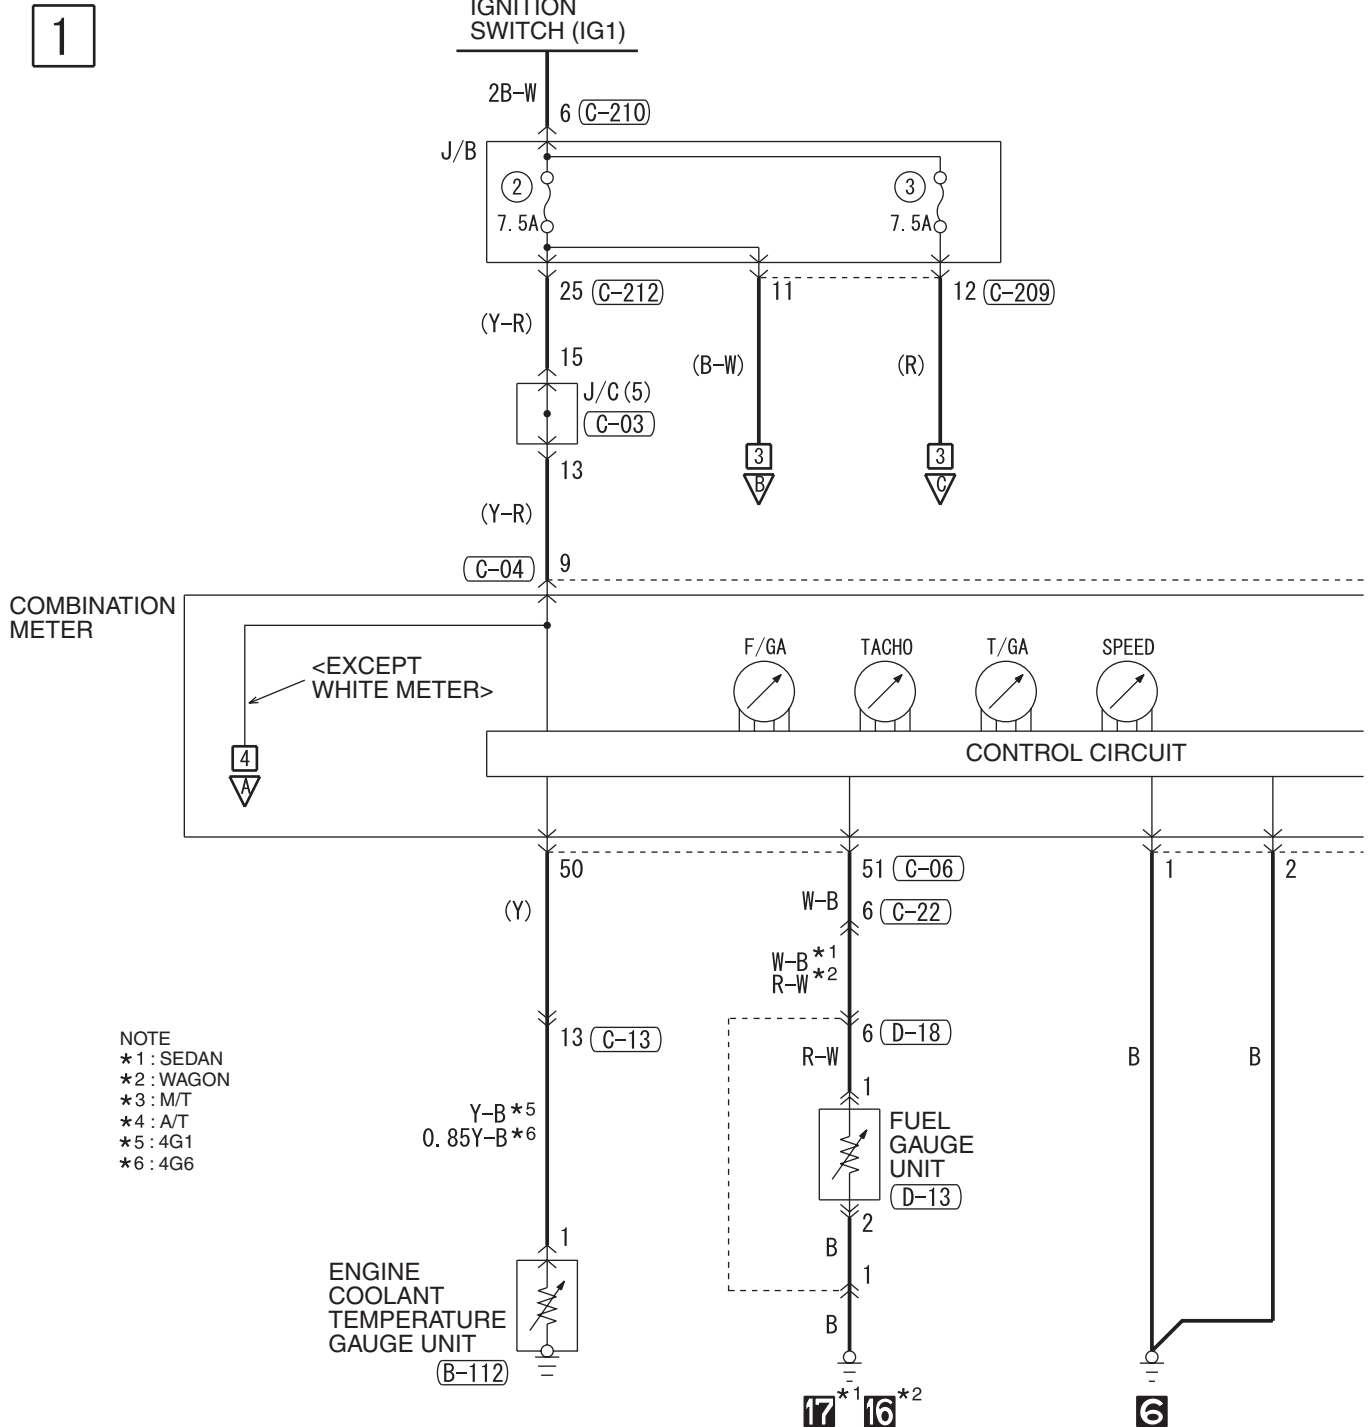

METER AND GAUGE

METER AND GAUGE <LHD>

M1901003502774

(B-10X) (B-112) (C-03)

(C-04) (C-06)

(C-27)

(C-103)

(C-124)

(C-126)

(C-127)