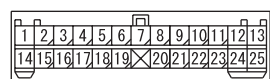

(C-202)

(C-209)

(C-211)

(C-212)

(C-215)

Wire colour code

B : Black    LG : Light green    G : Green    L : Blue    W : White  
 Y : Yellow    SB : Sky blue    BR : Brown    O : Orange  
 GR : Grey    R : Red    P : Pink    V : Violet    PU : Purple