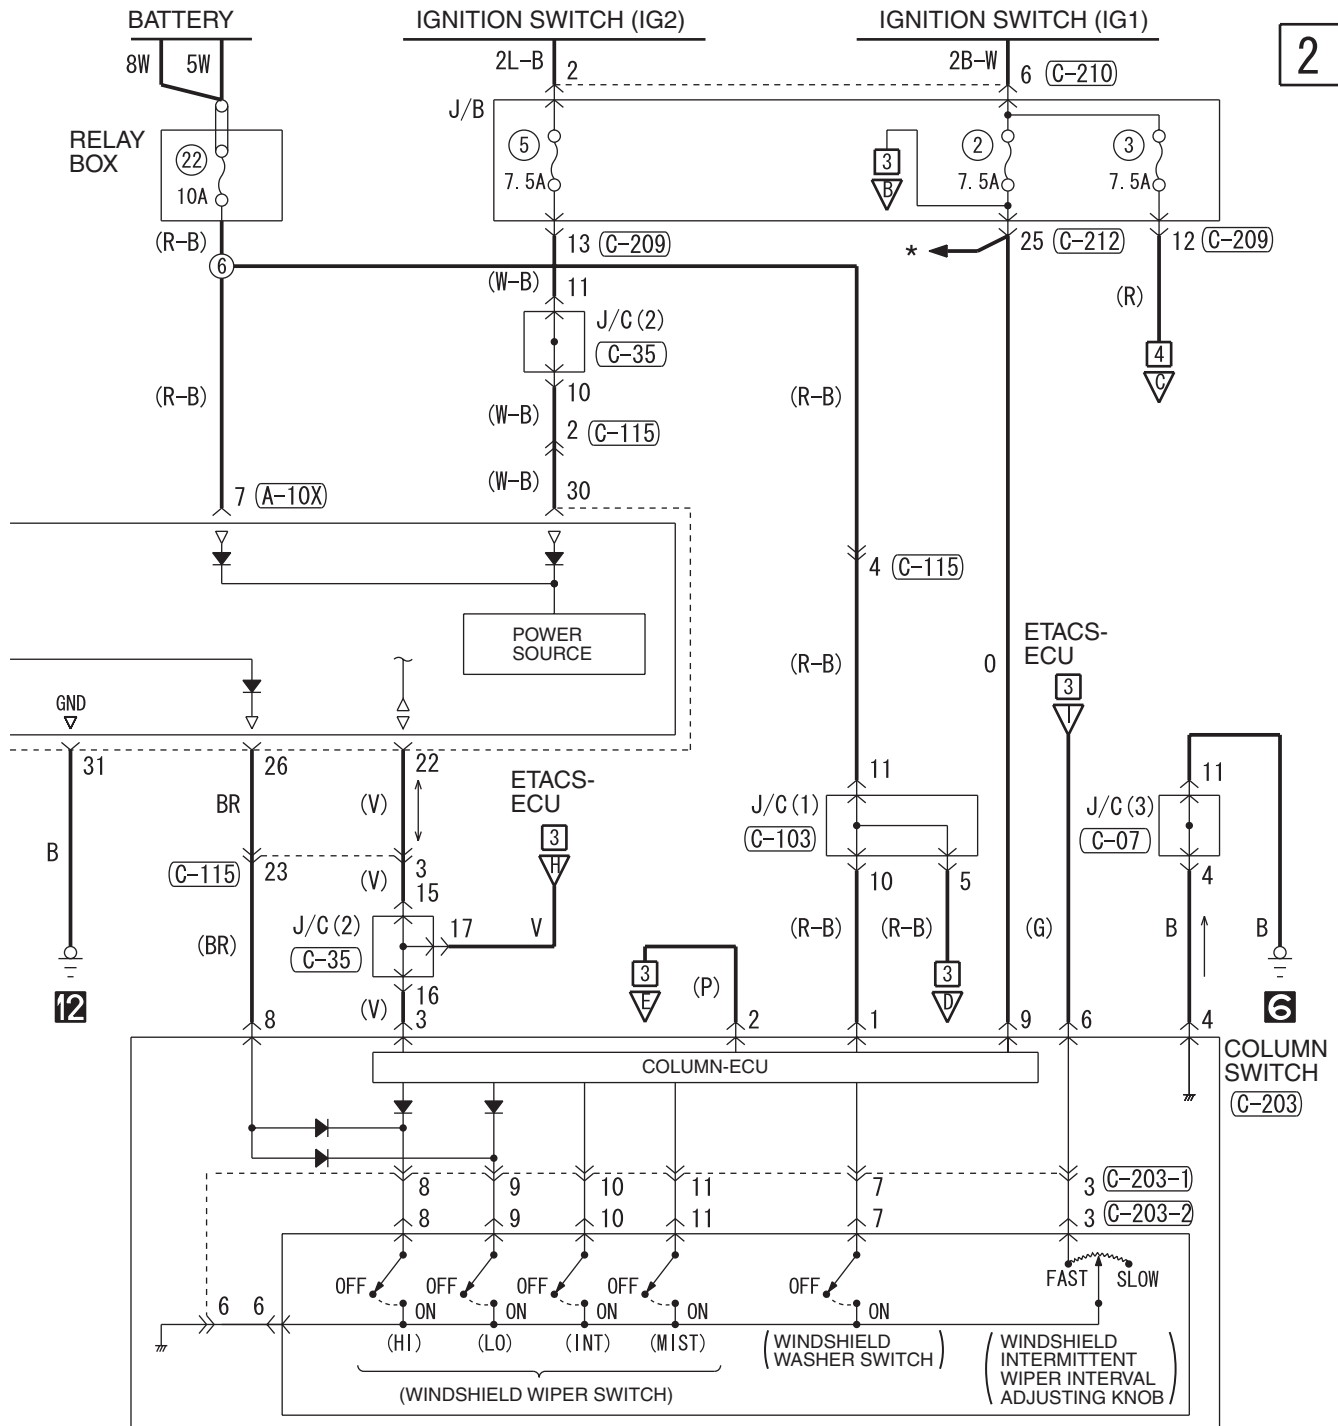

**2**

Wire colour code

B : Black    LG : Light green    G : Green    L : Blue    W : White  
 Y : Yellow    SB : Sky blue    BR : Brown    O : Orange  
 GR : Grey    R : Red    P : Pink    V : Violet    PU : Purple