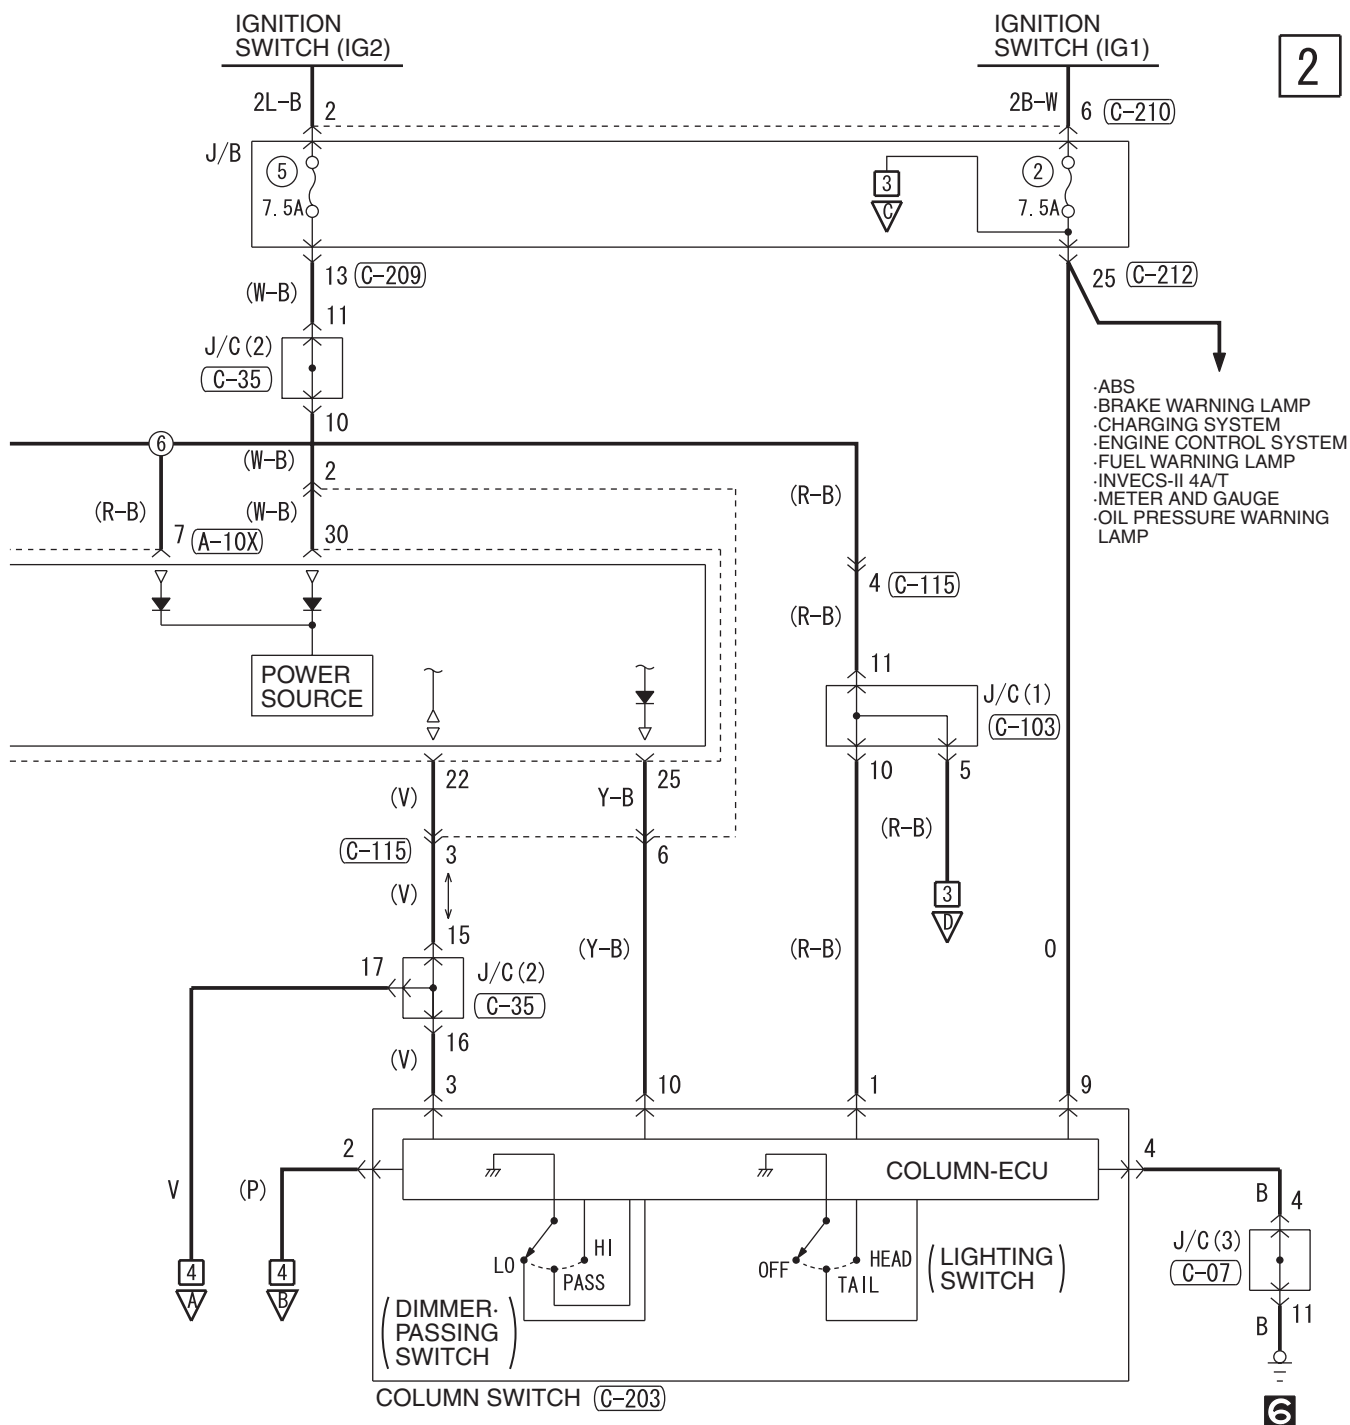

2

Wire colour code
B : Black LG : Light green G : Green L : Blue W : White Y : Yellow SB : Sky blue
BR : Brown O : Orange GR : Grey R : Red P : Pink V : Violet PU : Purple