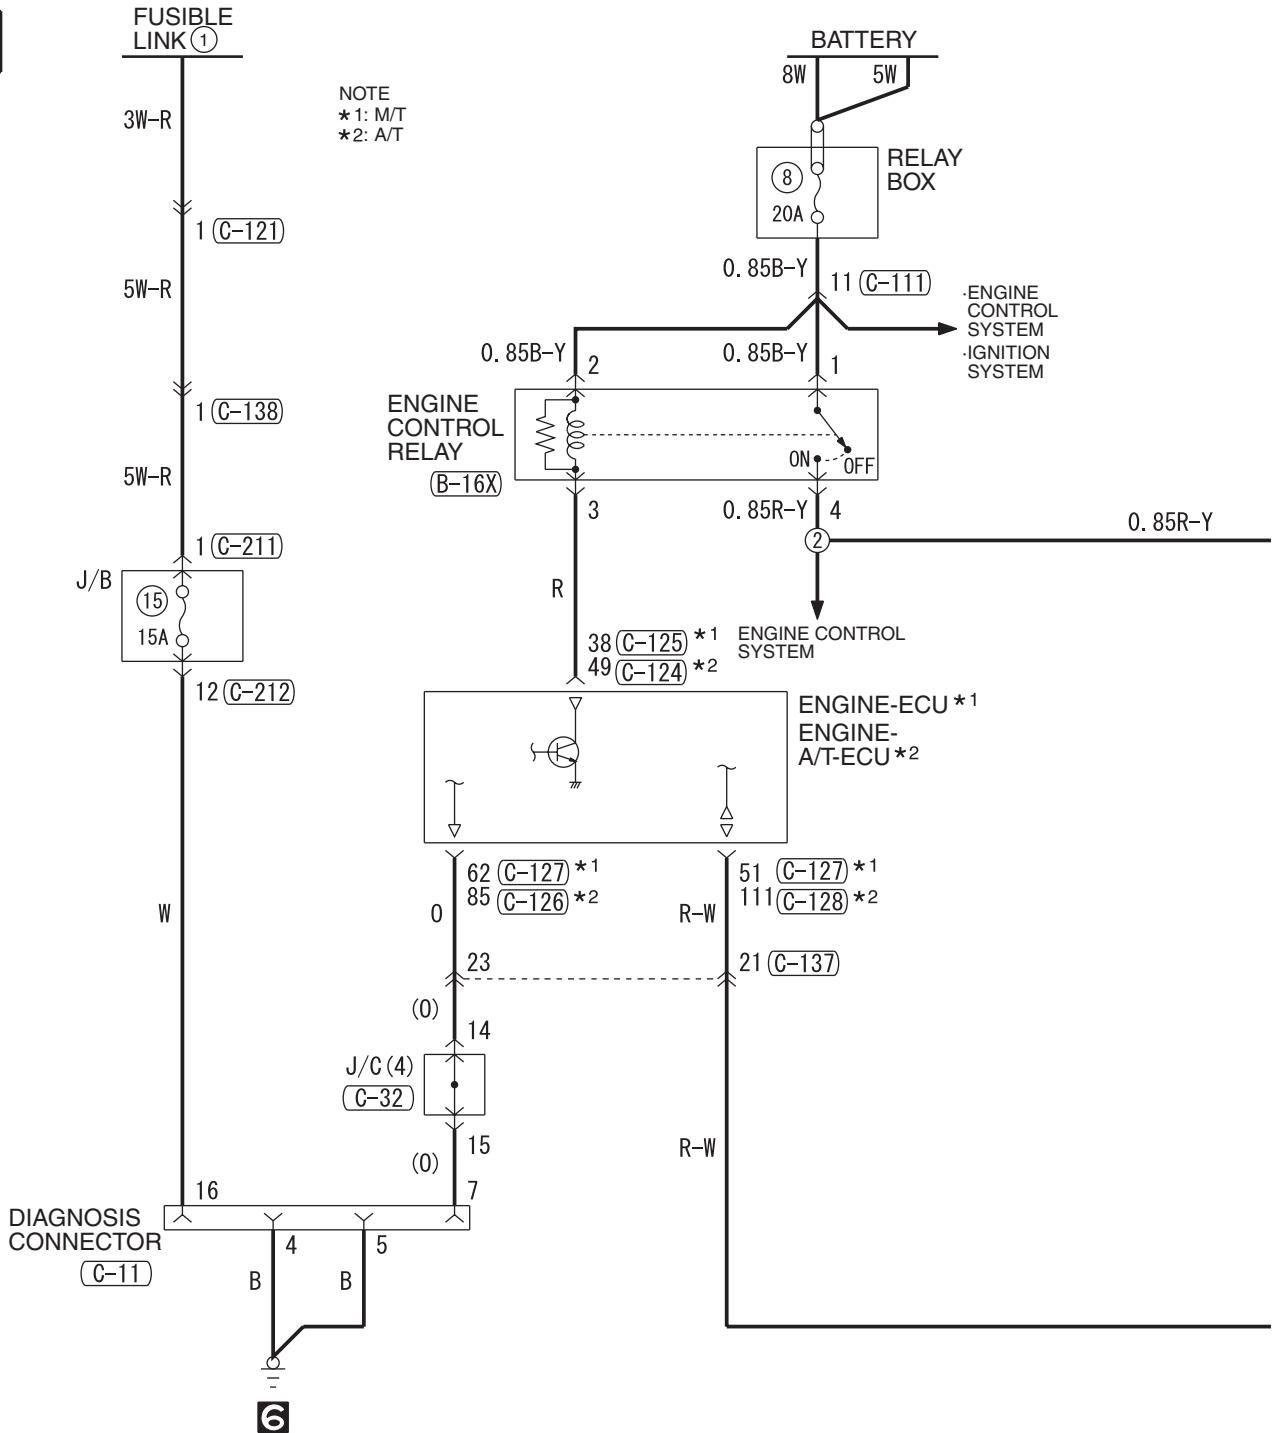

IMMOBILIZER SYSTEM <RHD>

M1901013602288

1