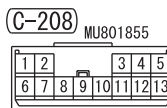

(C-225)

J/B SIDE

(C-227)

4

Wire colour code

B : Black LG : Light green G : Green L : Blue W : White  
Y : Yellow SB : Sky blue BR : Brown O : Orange  
GR : Grey R : Red P : Pink V : Violet PU : Purple