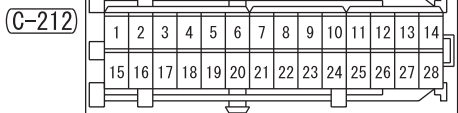

FRONT FOG LAMP <LHD> (CONTINUED)