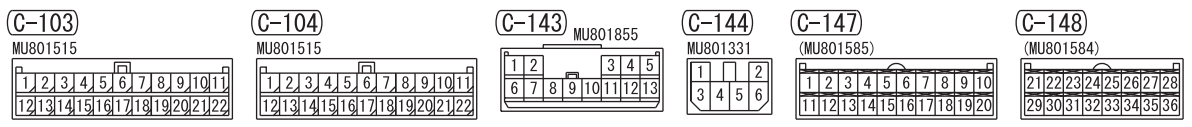

C-40  
MU801669

C-209  
MU801857

C-210  
MU801331

C-211  
MU801403

C-212

C-214

2

Wire colour code  
 B : Black   LG : Light green   G : Green   L : Blue   W : White   Y : Yellow   SB : Sky blue  
 BR : Brown   O : Orange   GR : Grey   R : Red   P : Pink   V : Violet   PU : Purple