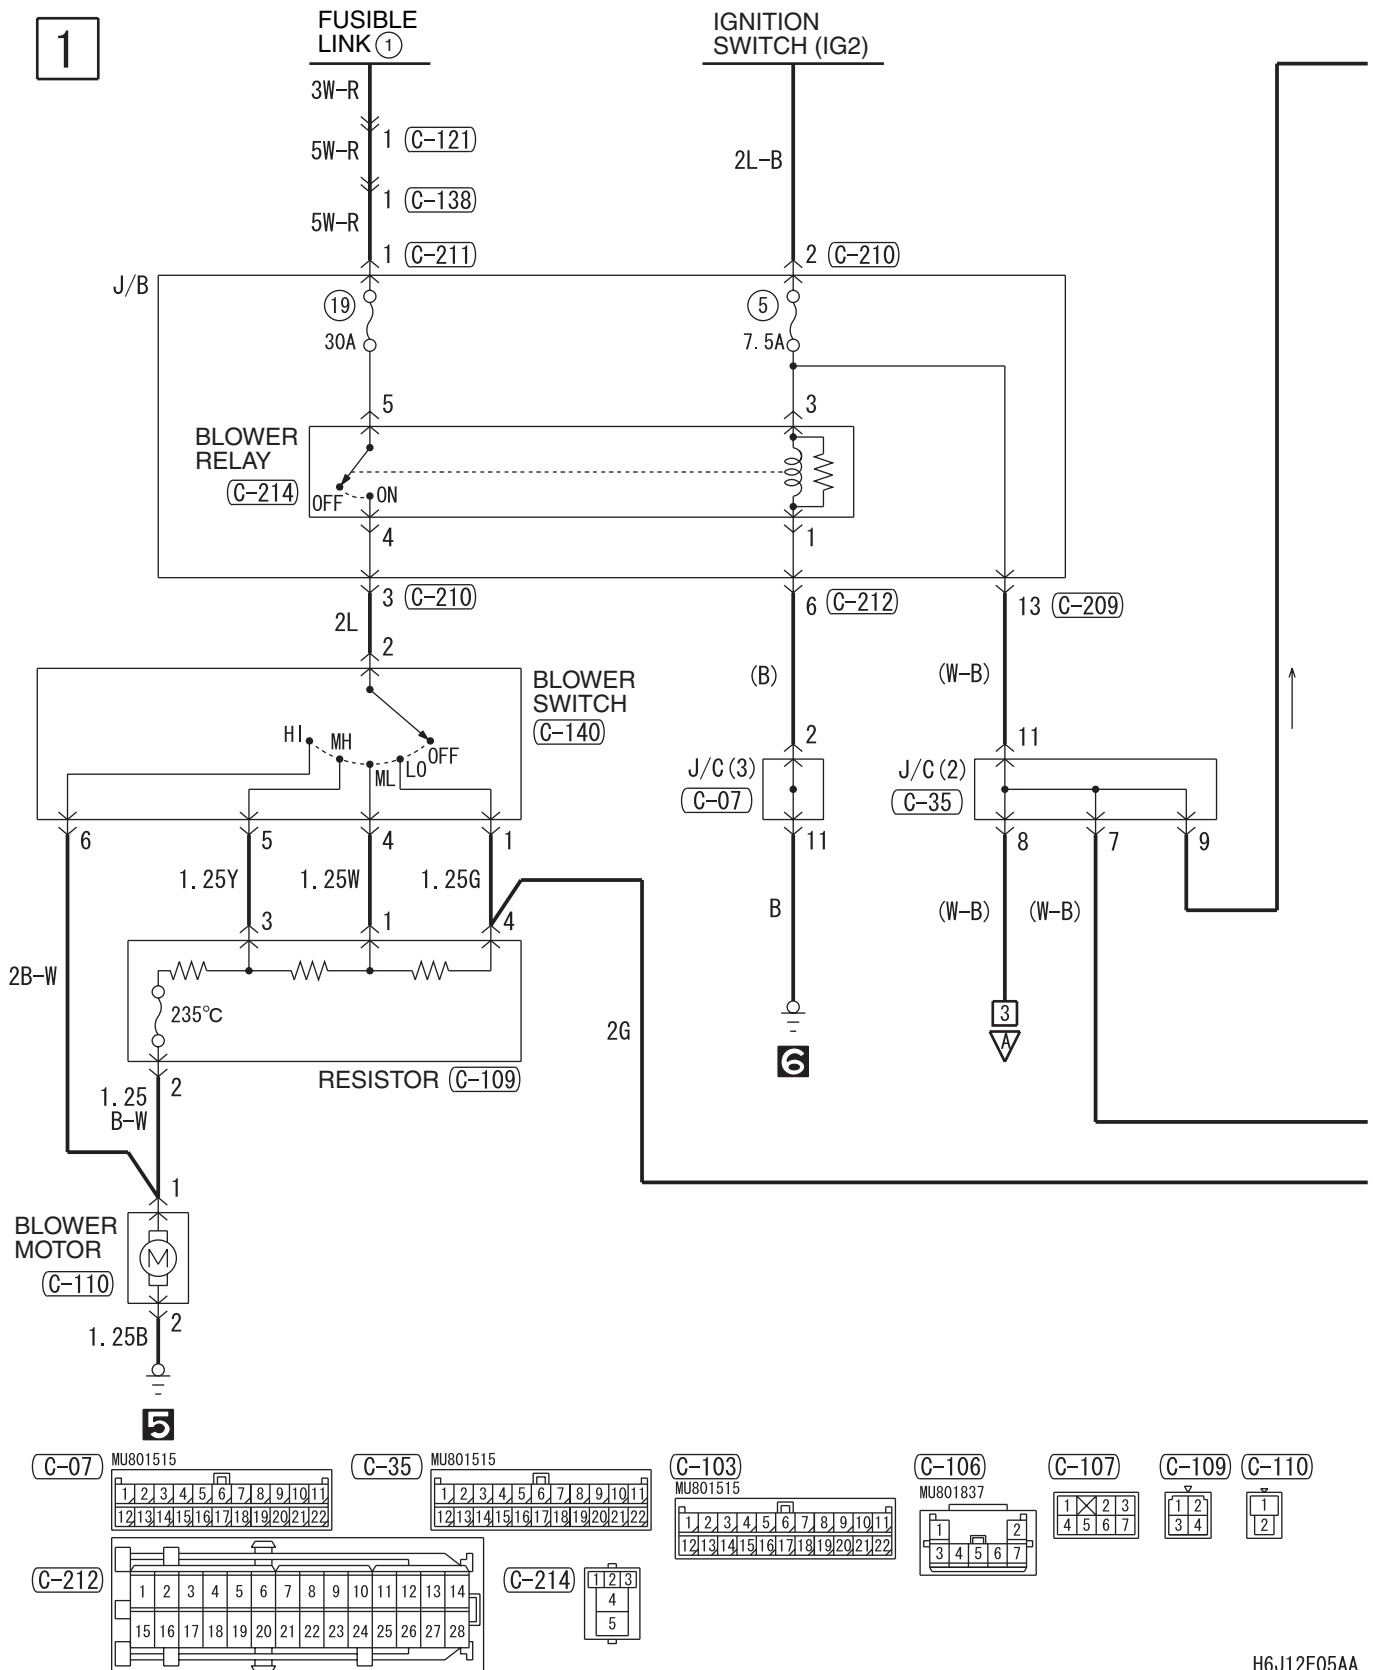

C-123

C-125

Wire colour code

B : Black LG : Light green G : Green L : Blue W : White Y : Yellow SB : Sky blue  
BR : Brown O : Orange GR : Grey R : Red P : Pink V : Violet PU : Purple

NOTES

HEATER <RHD>

M1901013300560