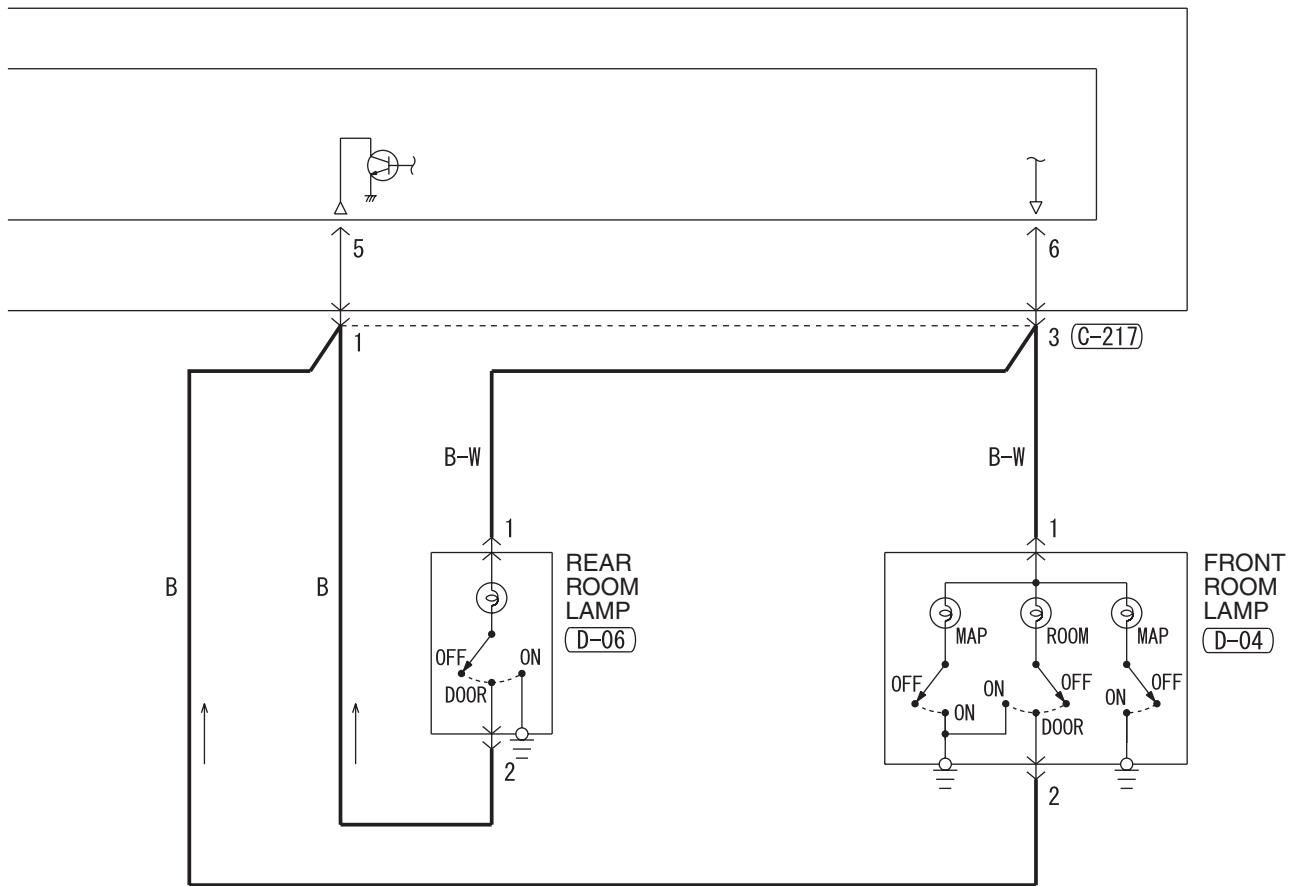

Wire colour code
B : Black LG : Light green G : Green L : Blue W : White Y : Yellow SB : Sky blue
BR : Brown O : Orange GR : Grey R : Red P : Pink V : Violet PU : Purple