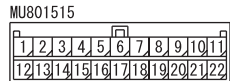

REAR FOG LAMP <RHD> (CONTINUED)

3

NOTE
*1 : SEDAN
*2 : WAGON

(C-04)

(C-06)

(C-07)

(C-212)

(C-218)

(C-225)

J/B SIDE

(C-227)