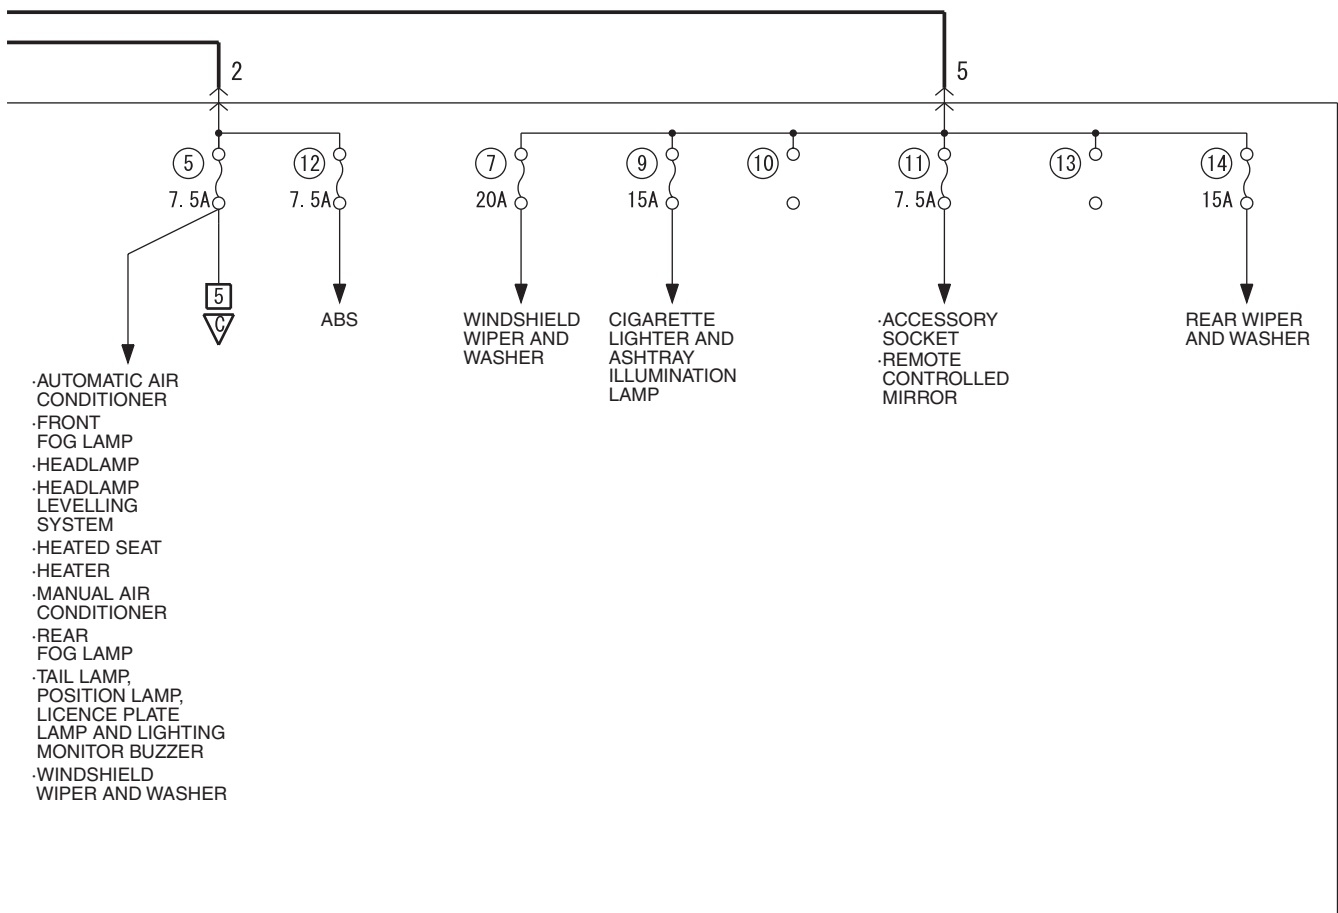

POWER DISTRIBUTION SYSTEM <LHD> (CONTINUED)

3

(C-27)

(C-201)

(C-210)

4

Wire colour code

B : Black LG : Light green G : Green L : Blue W : White Y : Yellow SB : Sky blue  
BR : Brown O : Orange GR : Grey R : Red P : Pink V : Violet PU : Purple