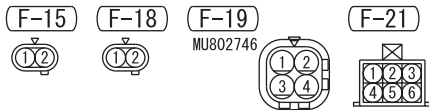

TAIL LAMP, POSITION LAMP, LICENCE PLATE LAMP AND LIGHTING MONITOR BUZZER <LHD>  
(CONTINUED)

(C-06)

(C-209)

(C-212)

(C-215)

Wire colour code  
 B : Black LG : Light green G : Green L : Blue W : White Y : Yellow SB : Sky blue  
 BR : Brown O : Orange GR : Grey R : Red P : Pink V : Violet PU : Purple