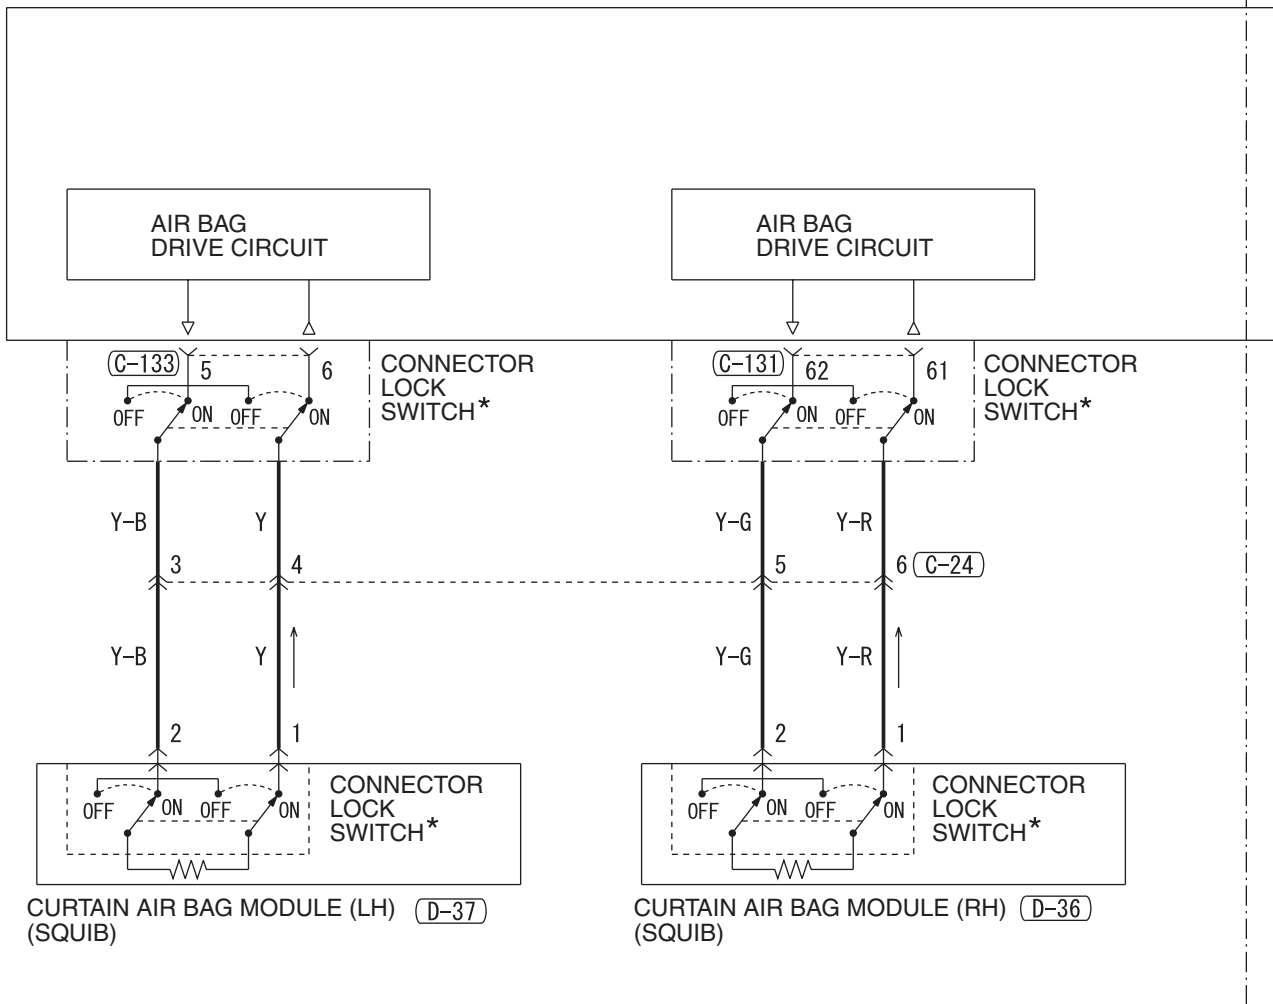

SUPPLEMENTAL RESTRAINT SYSTEM (SRS) <LHD> (CONTINUED)

5

<VEHICLES WITH SIDE-AIRBAG AND CURTAIN AIR BAG>

NOTE
*: CONNECTOR
COUPLED: ON
CONNECTOR
UNCOUPLD: OFF