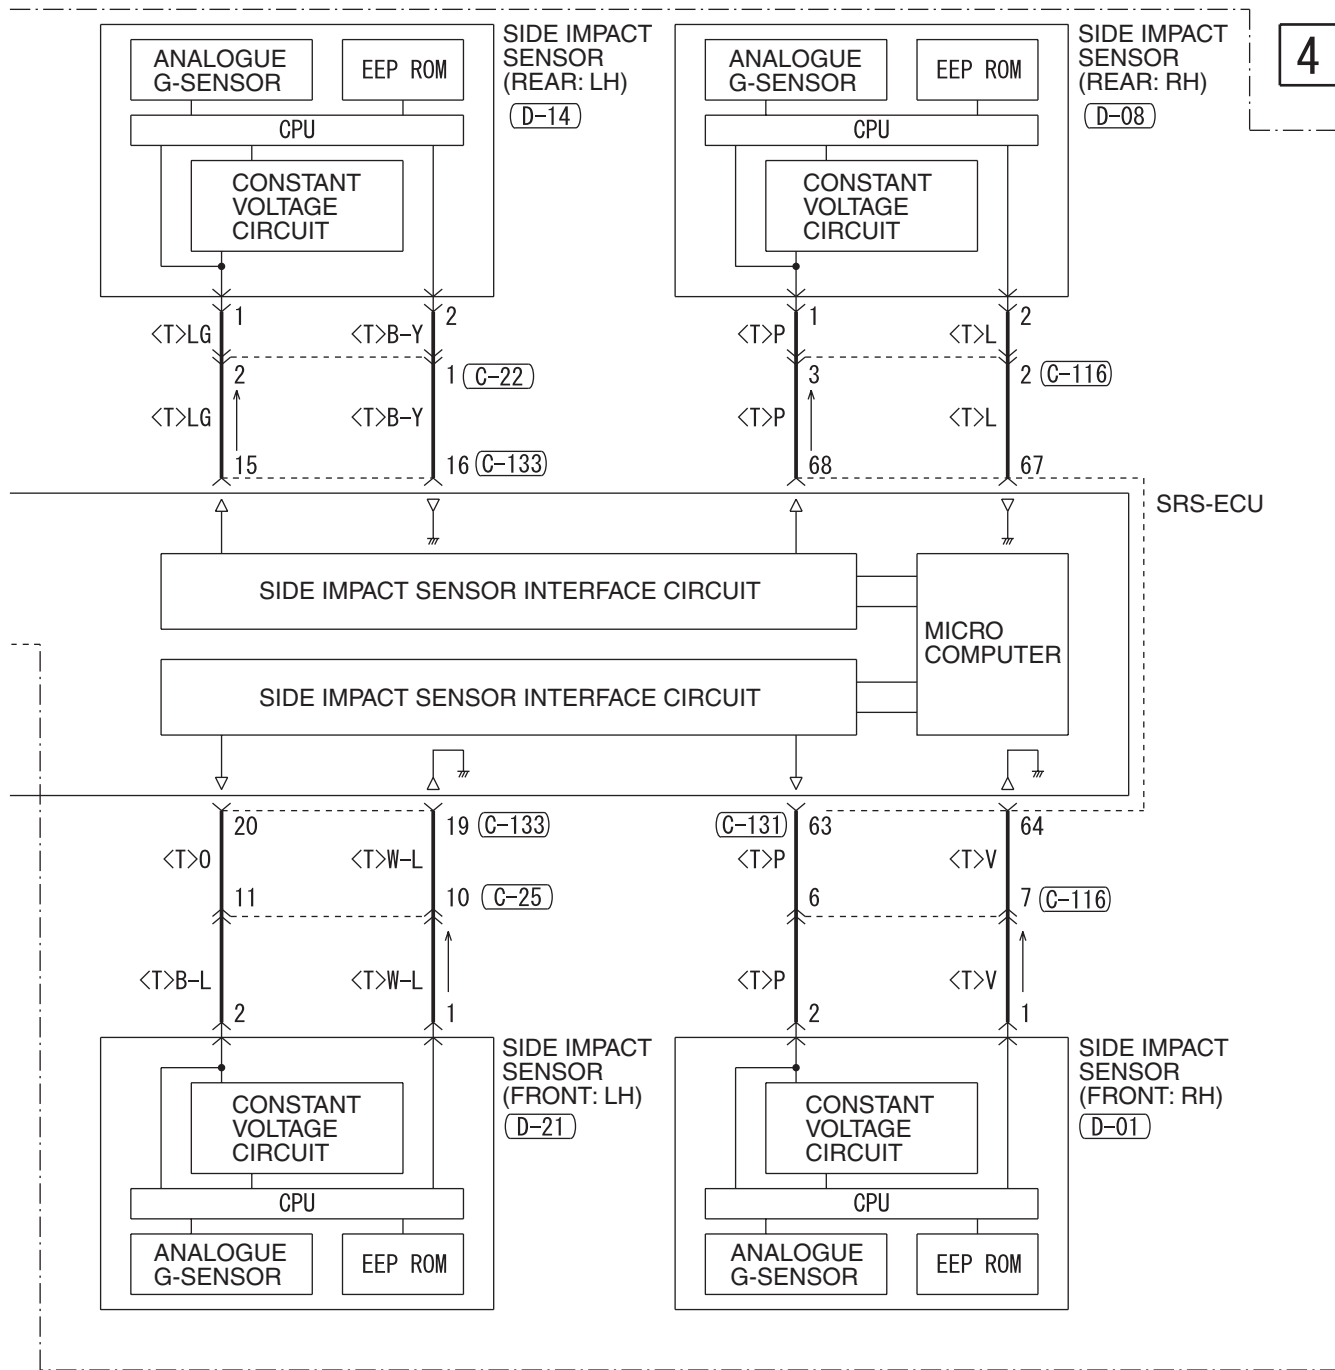

4

Wire colour code
B : Black LG : Light green G : Green L : Blue W : White Y : Yellow SB : Sky blue
BR : Brown O : Orange GR : Grey R : Red P : Pink V : Violet PU : Purple