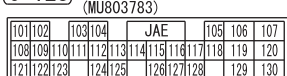

INVECS-II 4A/T <4G1 (LHD)> (CONTINUED)