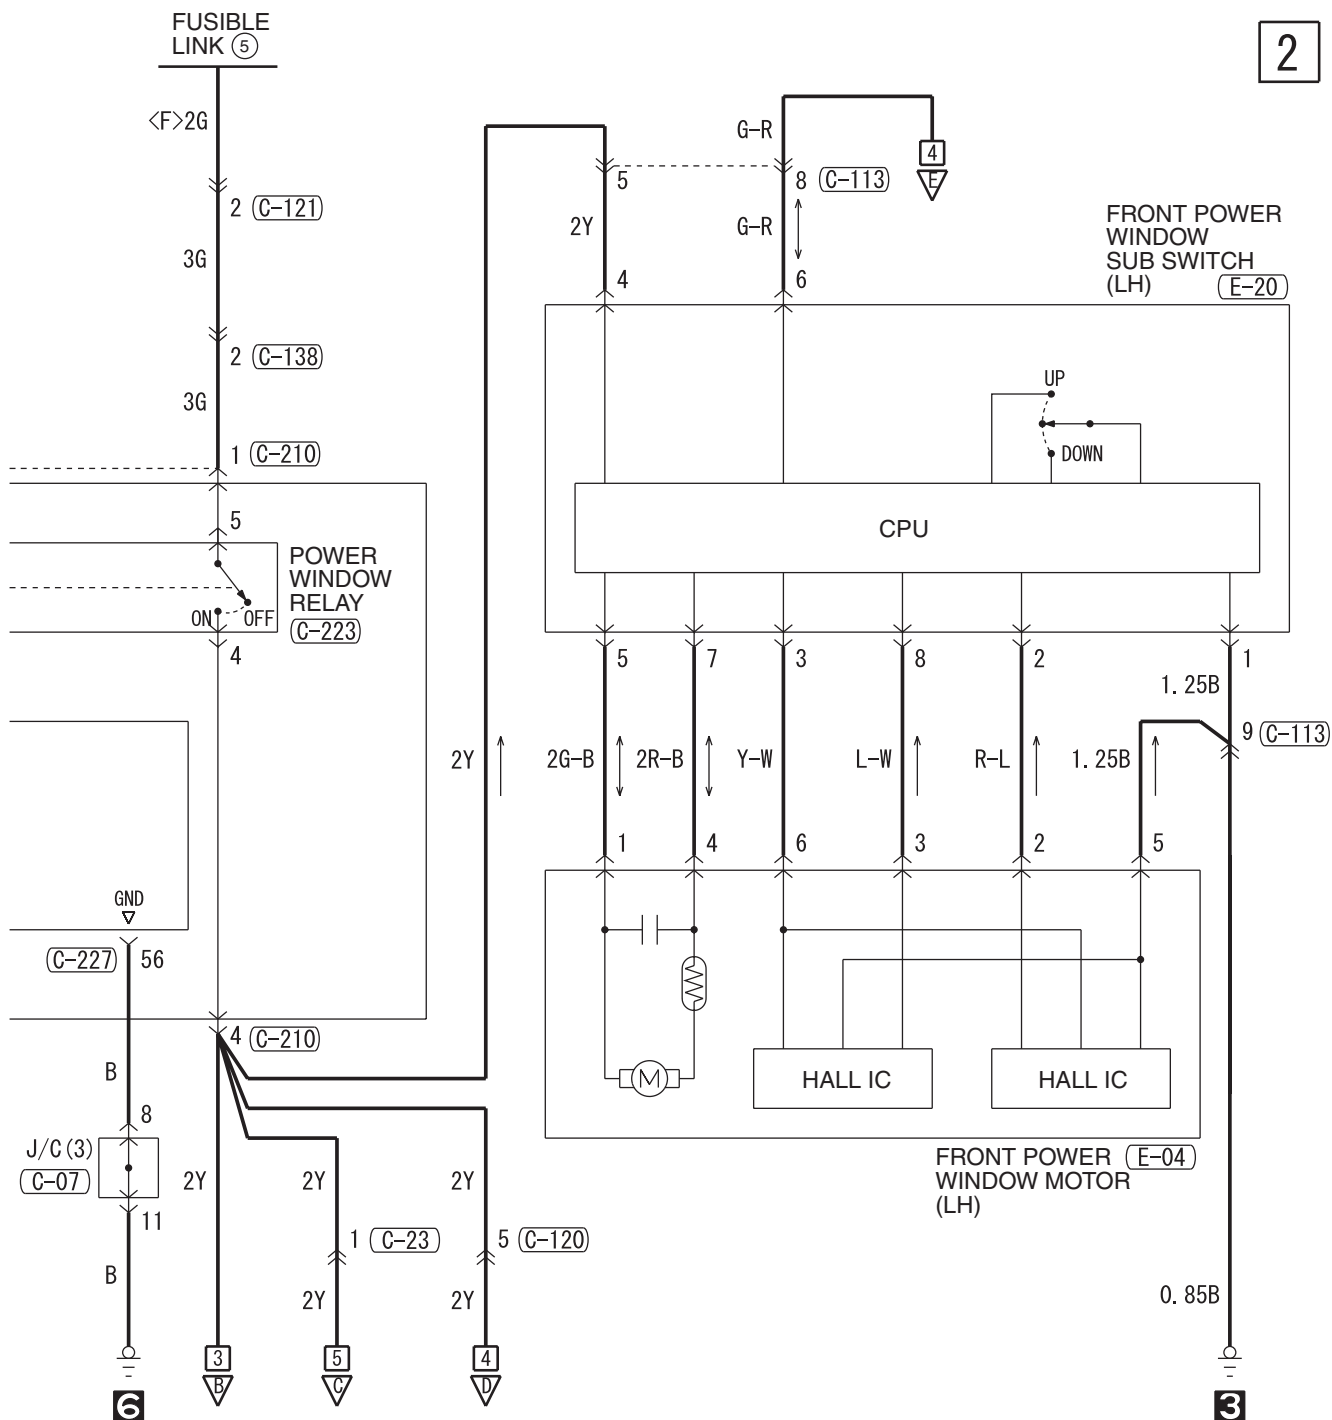

2

Wire colour code
B : Black LG : Light green G : Green L : Blue W : White
Y : Yellow SB : Sky blue BR : Brown O : Orange
GR : Grey R : Red P : Pink V : Violet PU : Purple
H7J11E01AB