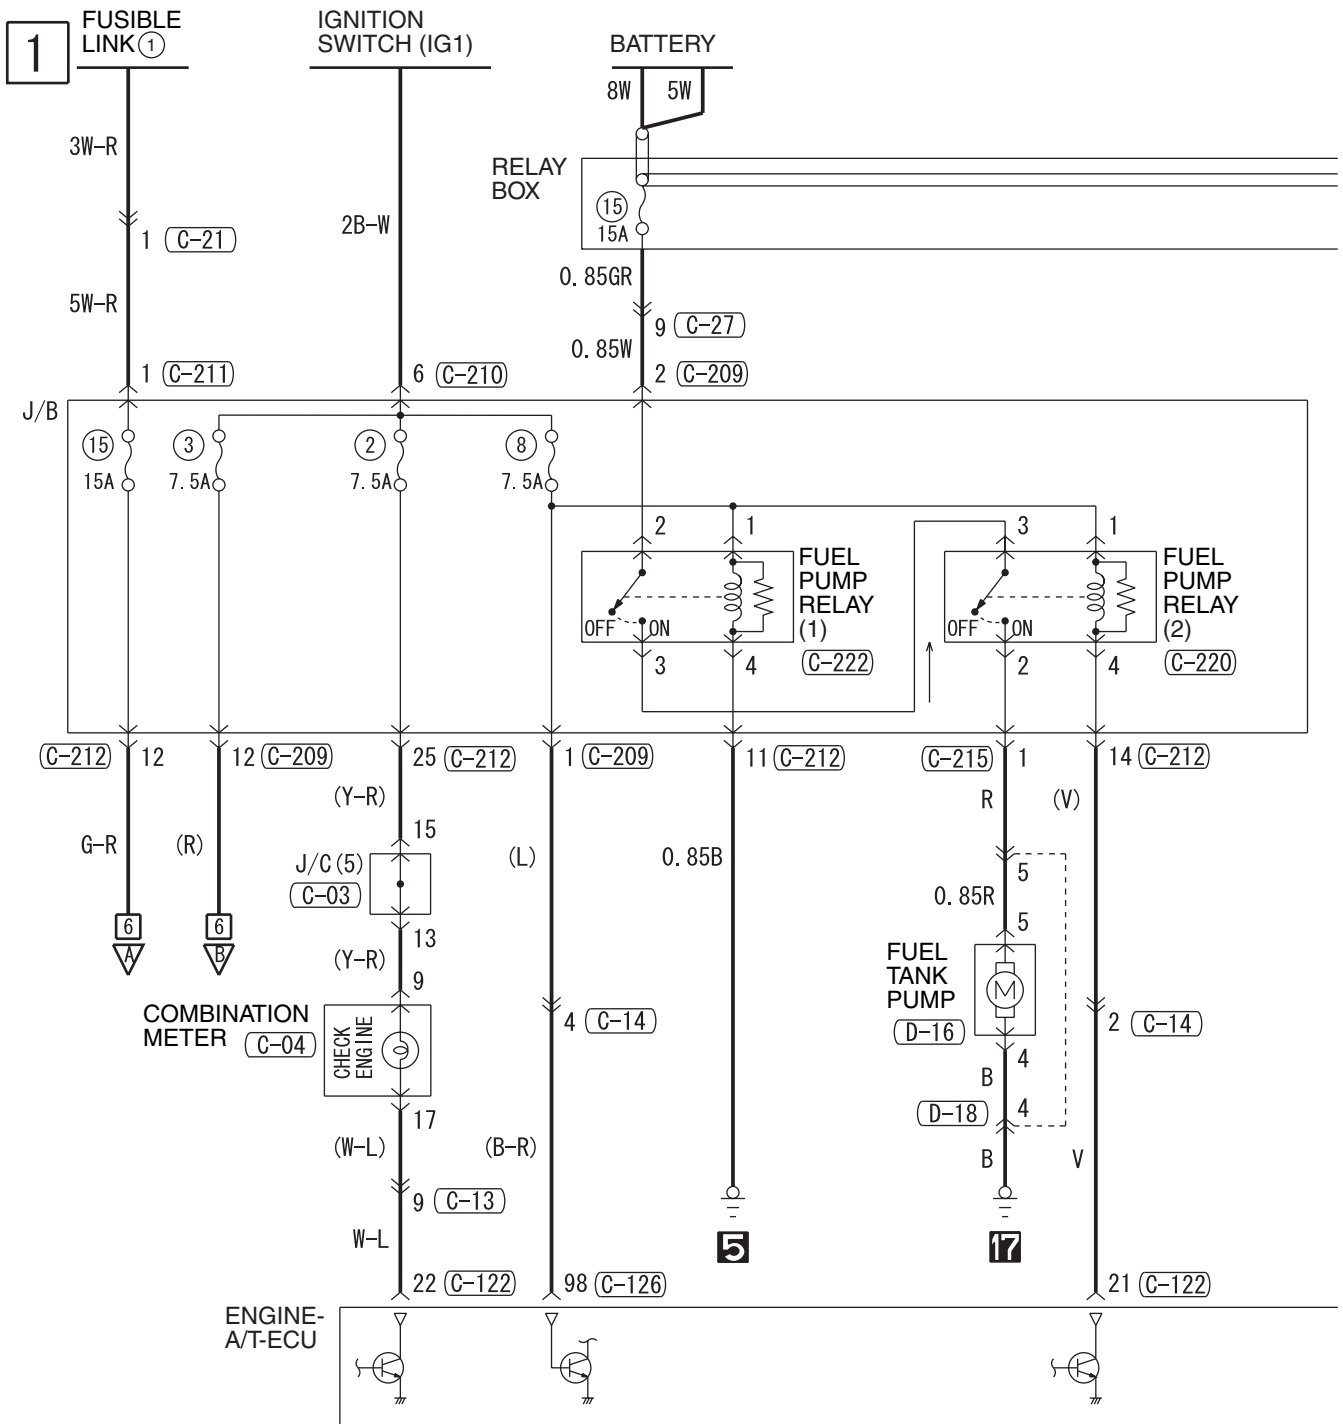

ENGINE CONTROL SYSTEM <4G6-A/T (LHD)>

M1901000805128