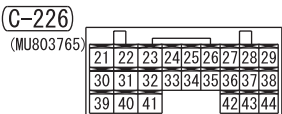

Wire colour code

B : Black LG : Light green G : Green L : Blue W : White Y : Yellow SB : Sky blue
BR : Brown O : Orange GR : Grey R : Red P : Pink V : Violet PU : Purple