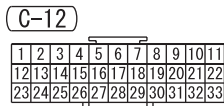

## IMMOBILIZER SYSTEM <LHD>

M1901013602277

1

NOTE  
\*1: M/T  
\*2: A/T

6

C-32

MU801515
1 2 3 4 5 6 7 8 9 10 11
12 13 14 15 16 17 18 19 20 21 22

C-104