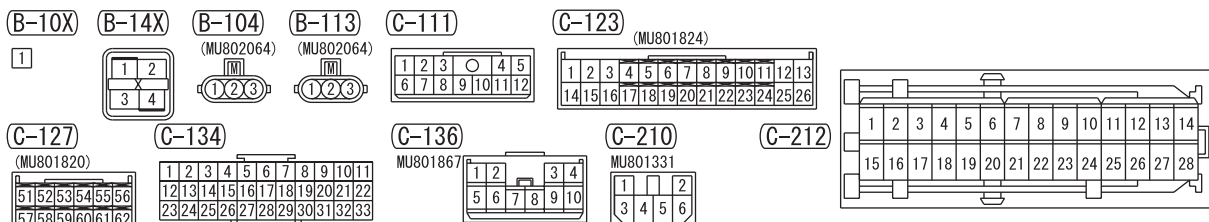

## IGNITION SYSTEM <4G1-M/T (LHD)>

M1901000603065

1

IGNITION SYSTEM <4G1-M/T (RHD)>

M1901000603582

IGNITION SYSTEM <4G1-A/T (LHD)>

M1901000603087

1