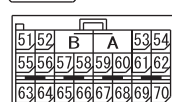

(C-18)

(C-26)

(C-117)

(C-210)

(C-212)

(D-22)

(D-35)

Wire colour code