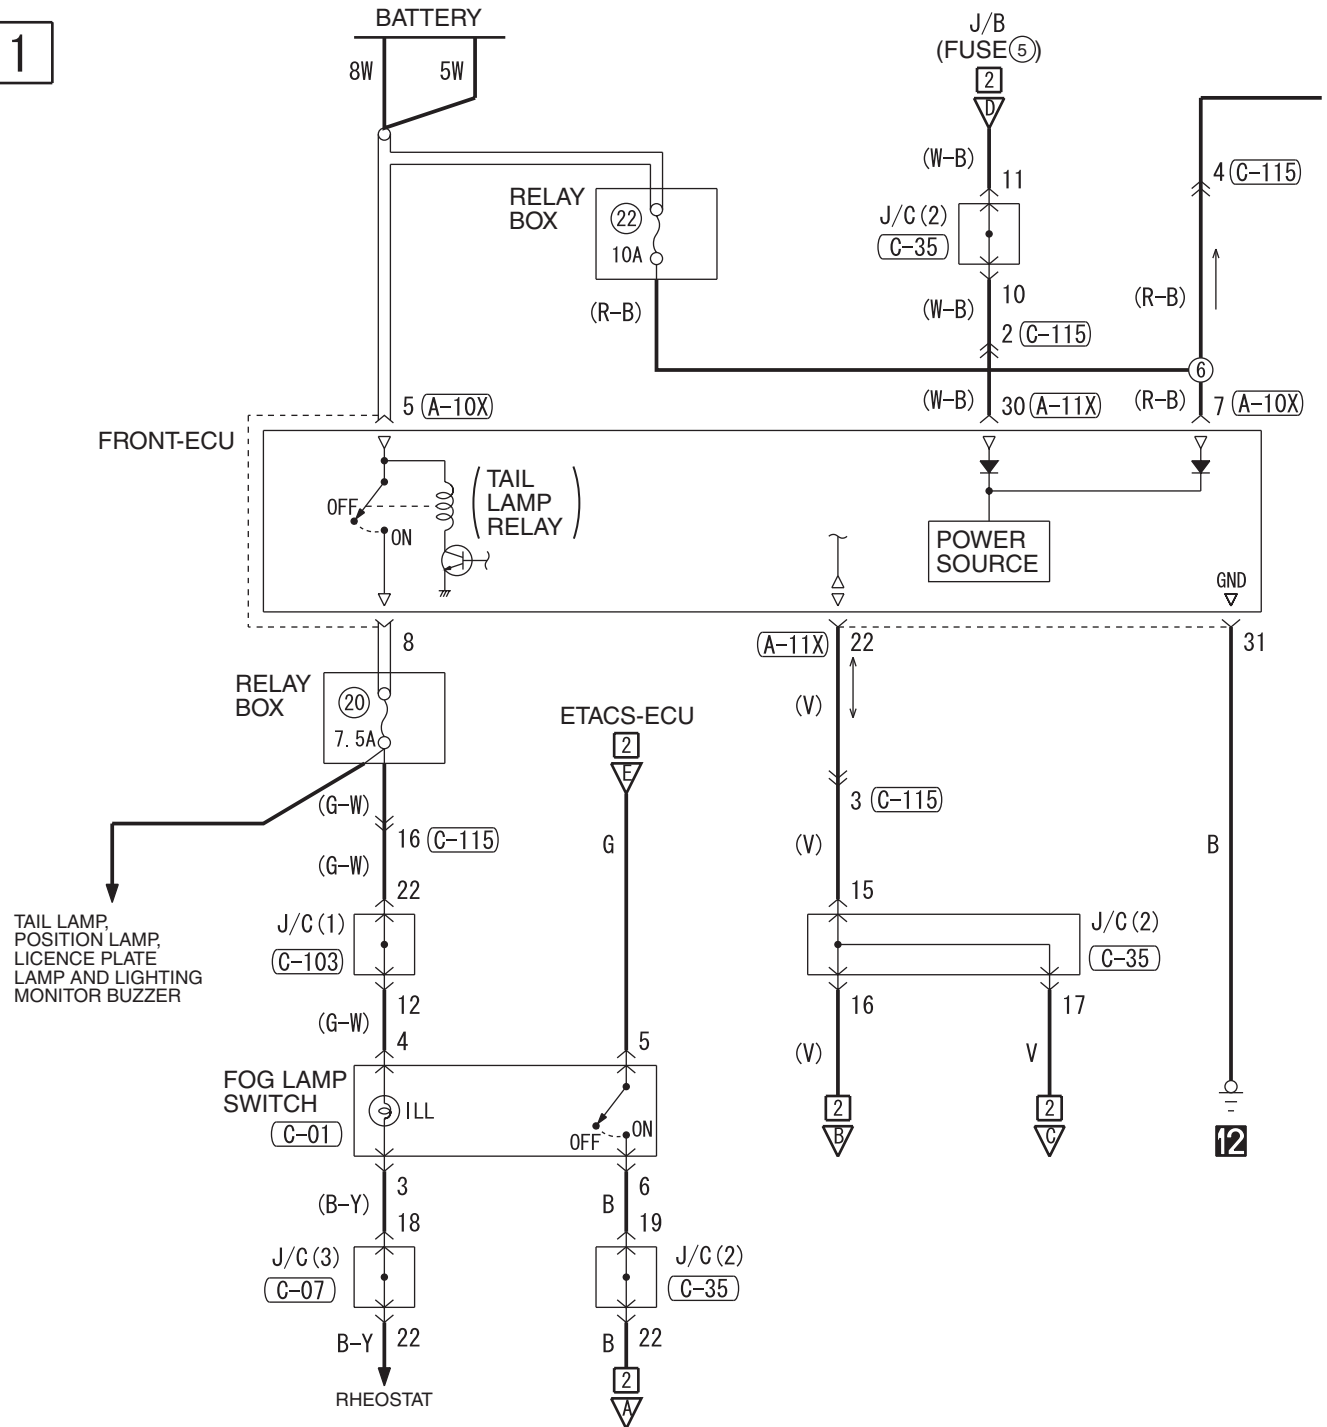

REAR FOG LAMP <RHD>

M1901012000629

1