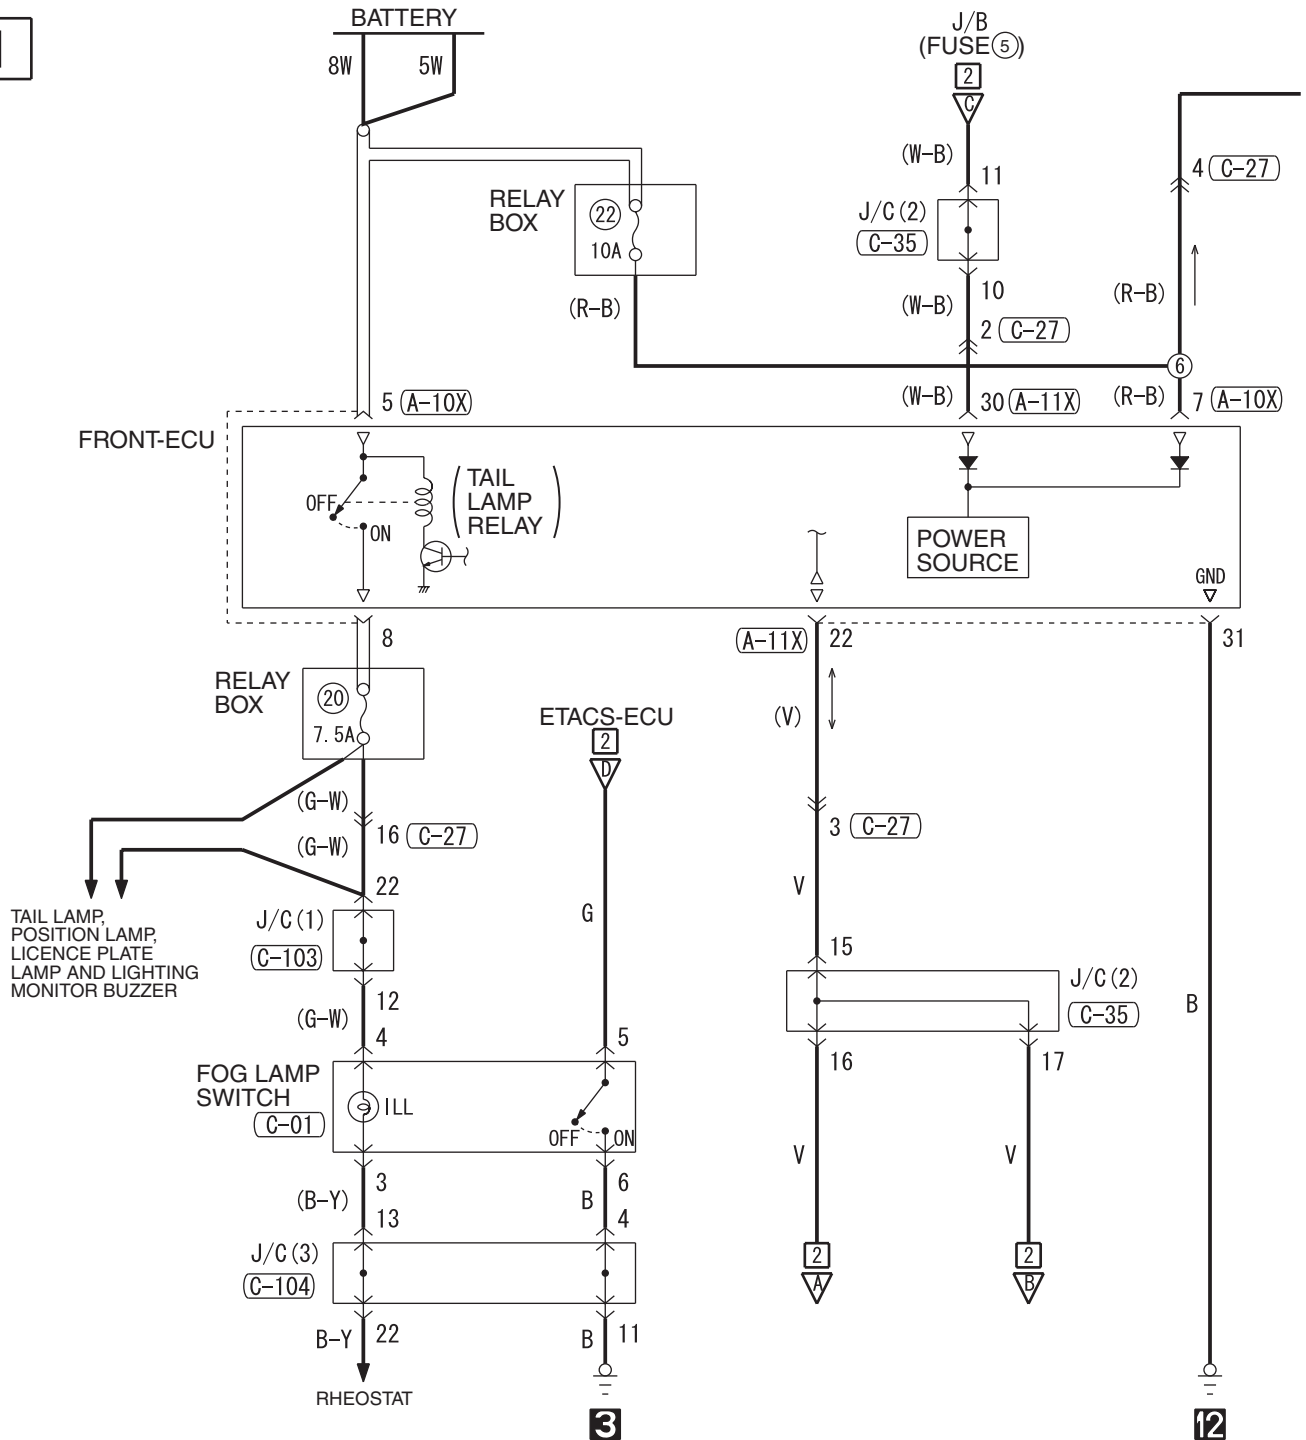

REAR FOG LAMP

REAR FOG LAMP <LHD>

M1901012000618

1