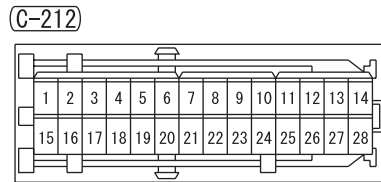

Wire colour code
B : Black   LG : Light green   G : Green   L : Blue   W : White   Y : Yellow   SB : Sky blue
BR : Brown   O : Orange   GR : Grey   R : Red   P : Pink   V : Violet   PU : Purple