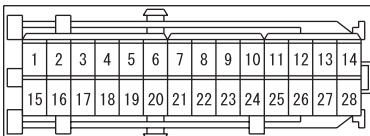

## IMMOBILIZER SYSTEM <LHD>

M1901013602277

1

NOTE  
\*1: M/T  
\*2: A/T

6

C-32

MU801515
1 2 3 4 5 6 7 8 9 10 11
12 13 14 15 16 17 18 19 20 21 22

C-104