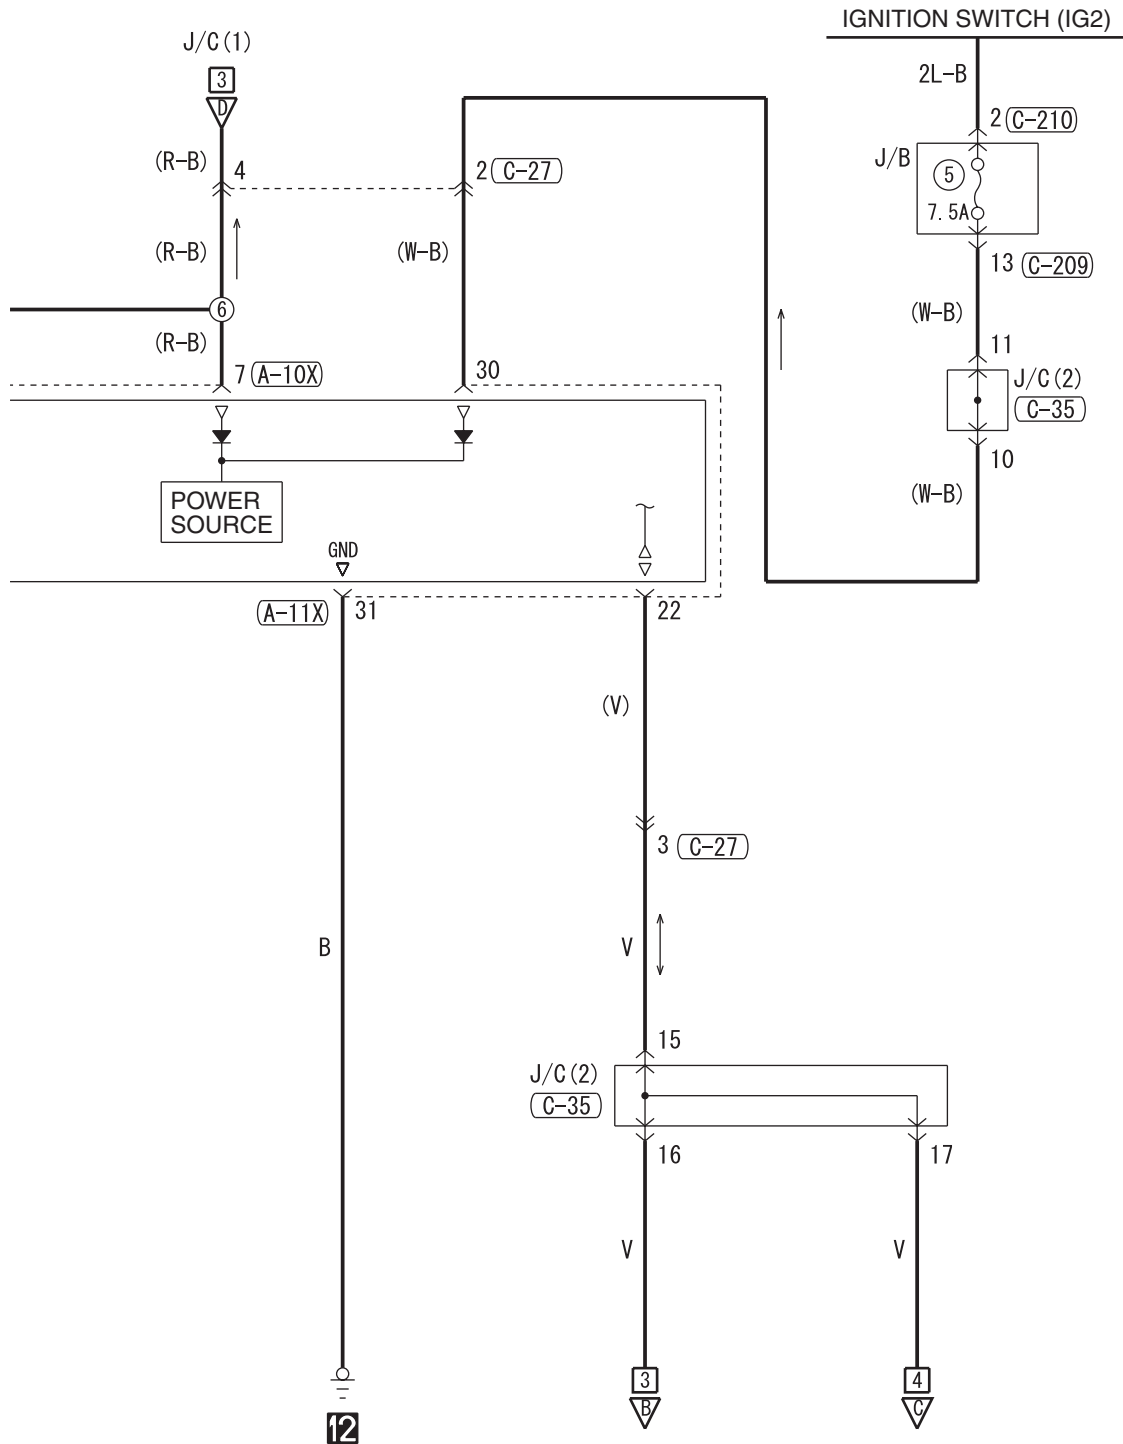

# TAIL LAMP, POSITION LAMP, LICENCE PLATE LAMP AND LIGHTING MONITOR BUZZER

TAIL LAMP, POSITION LAMP, LICENCE PLATE LAMP AND LIGHTING MONITOR BUZZER <LHD>

M1901001700981

1

2

Wire colour code  
 B : Black   LG : Light green   G : Green   L : Blue   W : White   Y : Yellow   SB : Sky blue  
 BR : Brown   O : Orange   GR : Grey   R : Red   P : Pink   V : Violet   PU : Purple