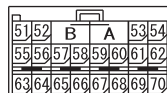

SUPPLEMENTAL RESTRAINT SYSTEM (SRS) <RHD> (CONTINUED)

3