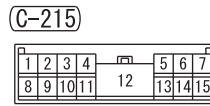

Wire colour code
B : Black LG : Light green G : Green L : Blue W : White Y : Yellow SB : Sky blue
BR : Brown O : Orange GR : Grey R : Red P : Pink V : Violet PU : Purple