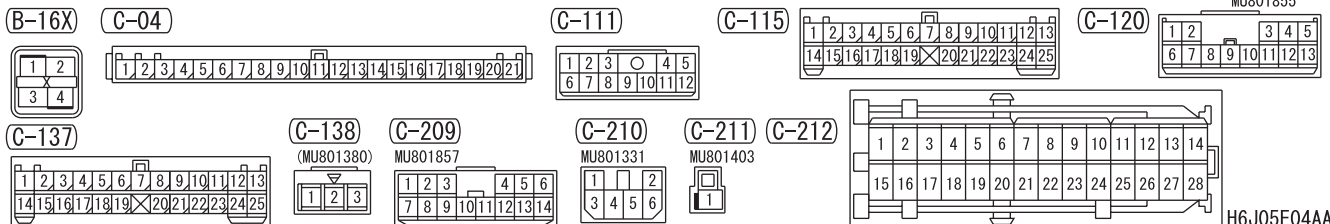

ENGINE CONTROL SYSTEM <4G1-M/T (RHD)>

M1901000804288