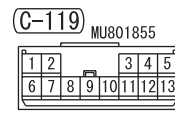

CENTRAL DOOR LOCKING SYSTEM <WAGON LHD WITH KEYLESS ENTRY> (CONTINUED)