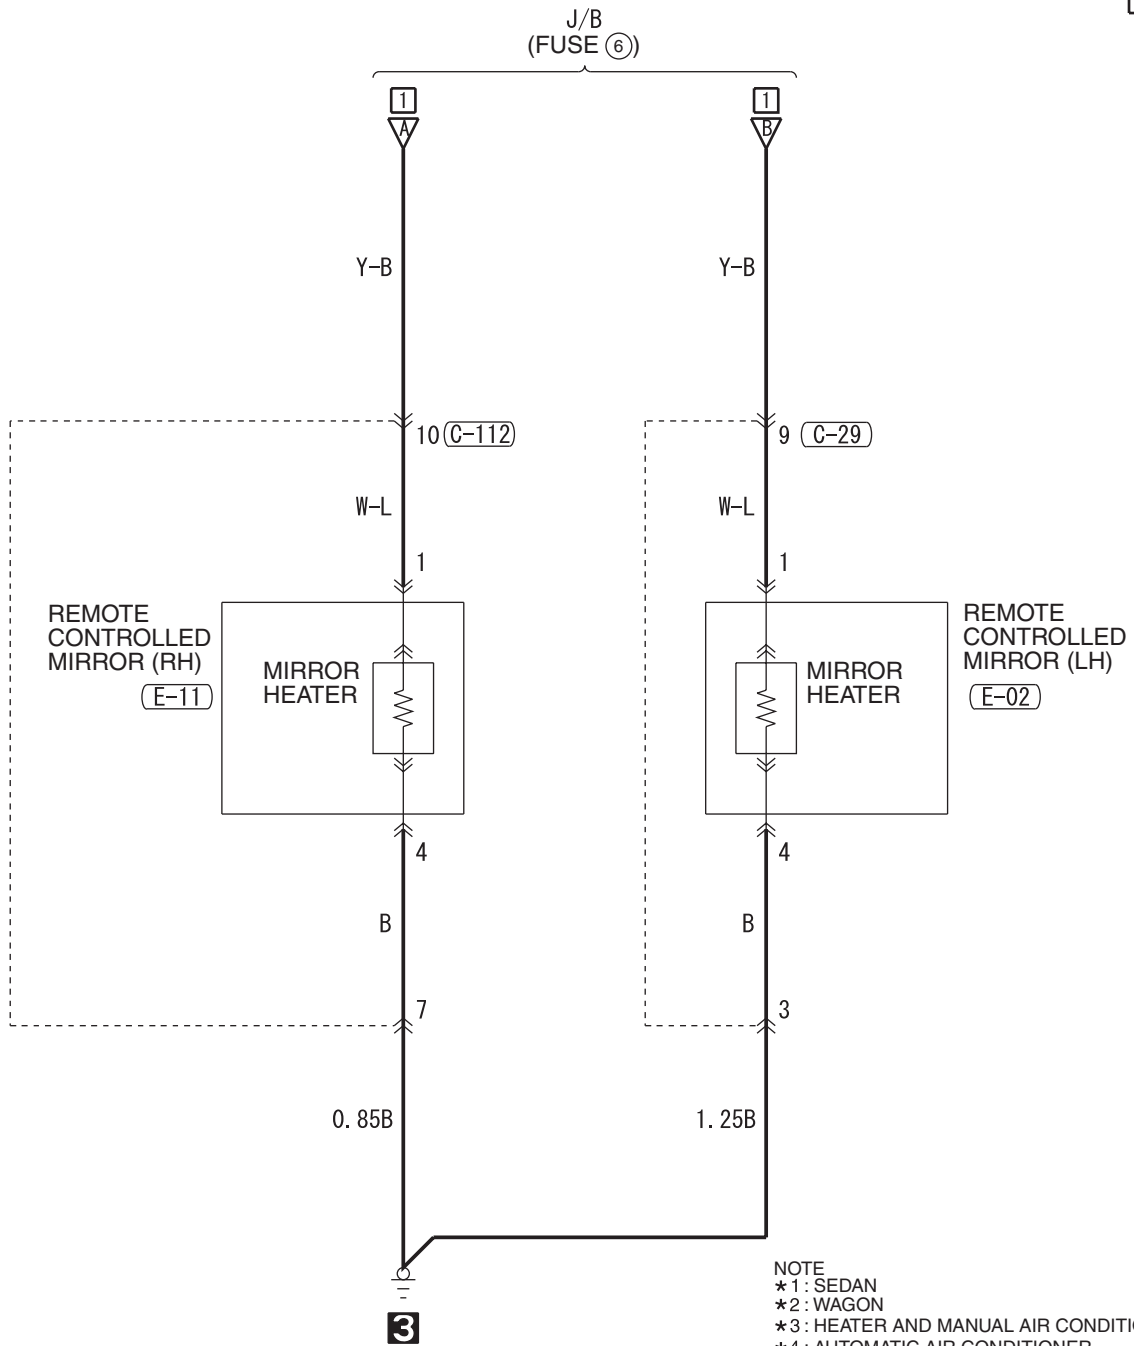

Wire colour code

B : Black   LG : Light green   G : Green   L : Blue   W : White   Y : Yellow   SB : Sky blue
BR : Brown   O : Orange   GR : Grey   R : Red   P : Pink   V : Violet   PU : Purple