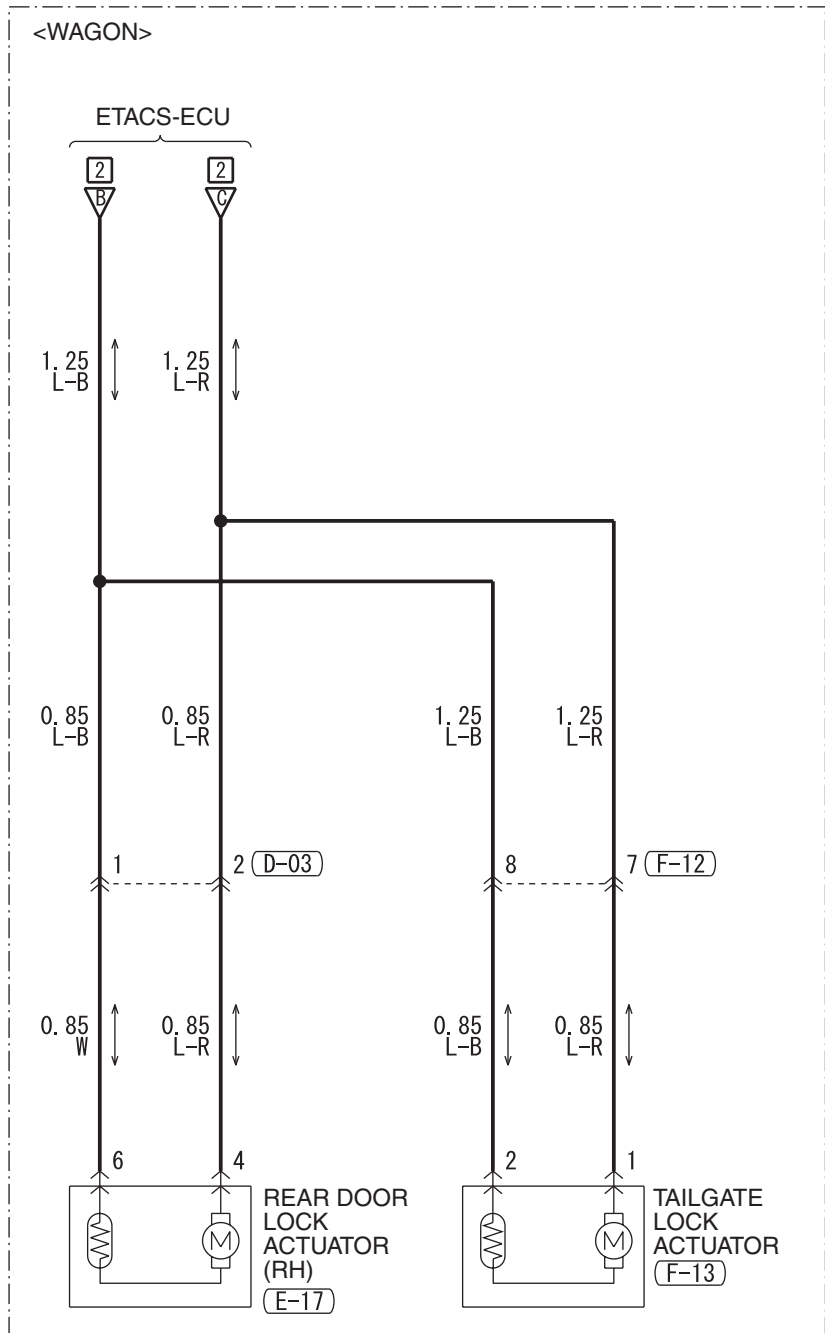

(C-227)
(MU803766)

Wire colour code

B : Black   LG : Light green   G : Green   L : Blue   W : White   Y : Yellow   SB : Sky blue
BR : Brown   O : Orange   GR : Grey   R : Red   P : Pink   V : Violet   PU : Purple