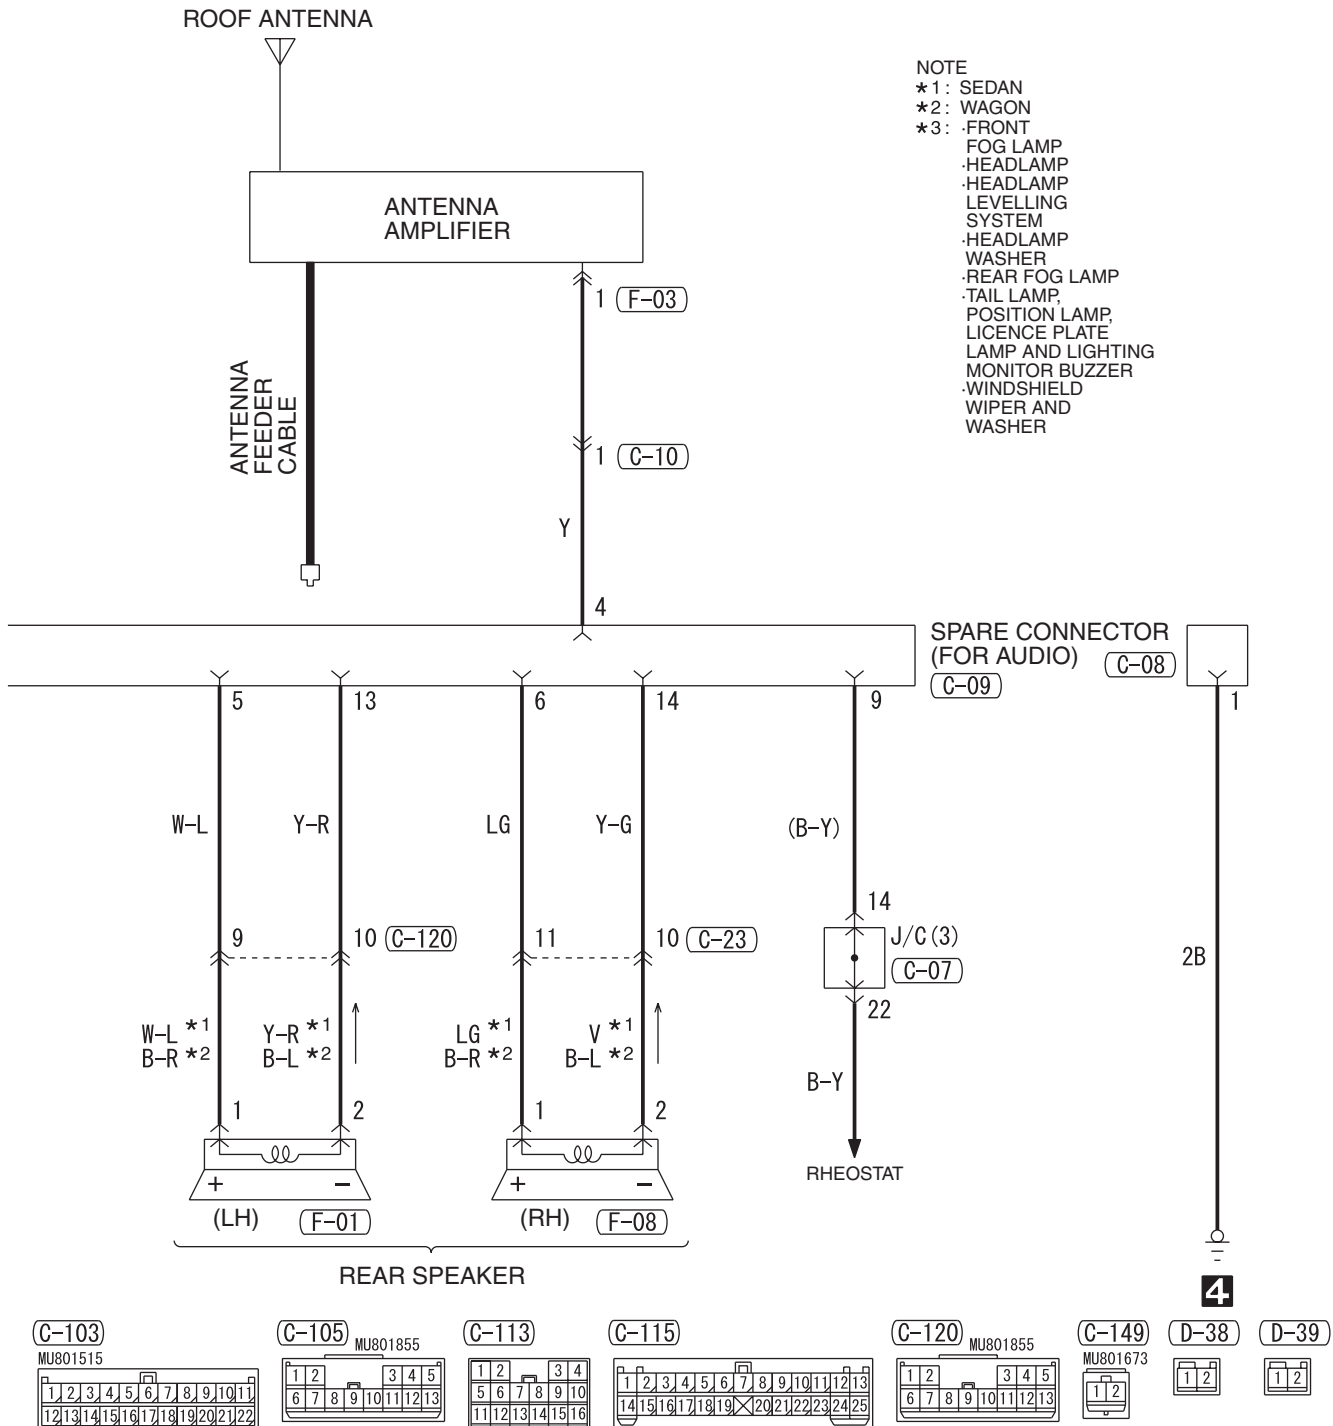

C-31

E-03

E-16

F-01

F-03

F-08

Wire colour code  
 B : Black    LG : Light green    G : Green    L : Blue    W : White    Y : Yellow    SB : Sky blue  
 BR : Brown    O : Orange    GR : Grey    R : Red    P : Pink    V : Violet    PU : Purple