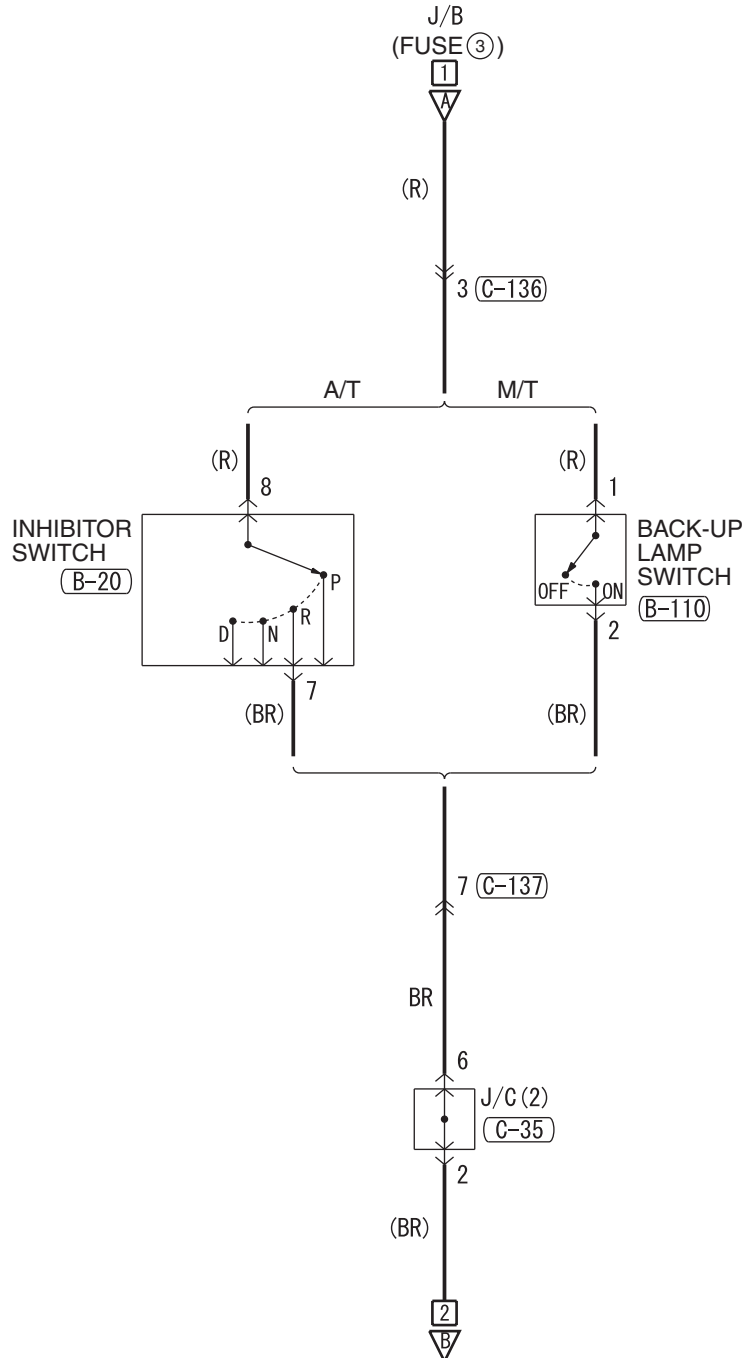

3

Wire colour code

B : Black   LG : Light green   G : Green   L : Blue   W : White   Y : Yellow   SB : Sky blue  
BR : Brown   O : Orange   GR : Grey   R : Red   P : Pink   V : Violet   PU : Purple

NOTES