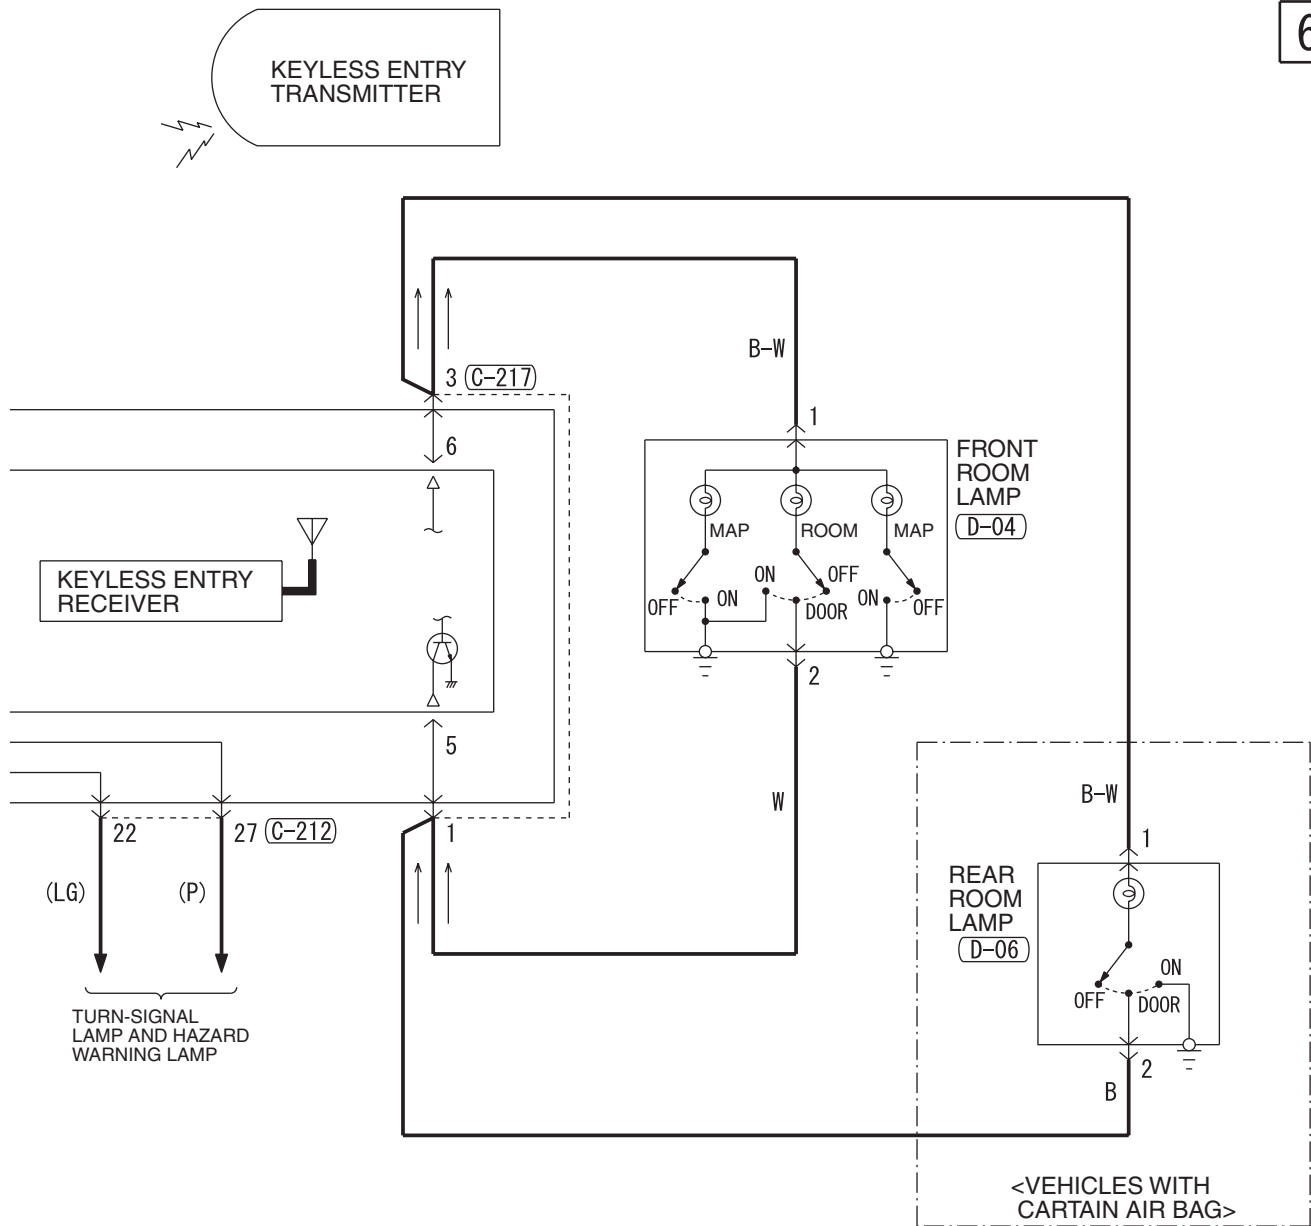

6

Wire colour code

B : Black LG : Light green G : Green L : Blue W : White
Y : Yellow SB : Sky blue BR : Brown O : Orange
GR : Grey R : Red P : Pink V : Violet PU : Purple