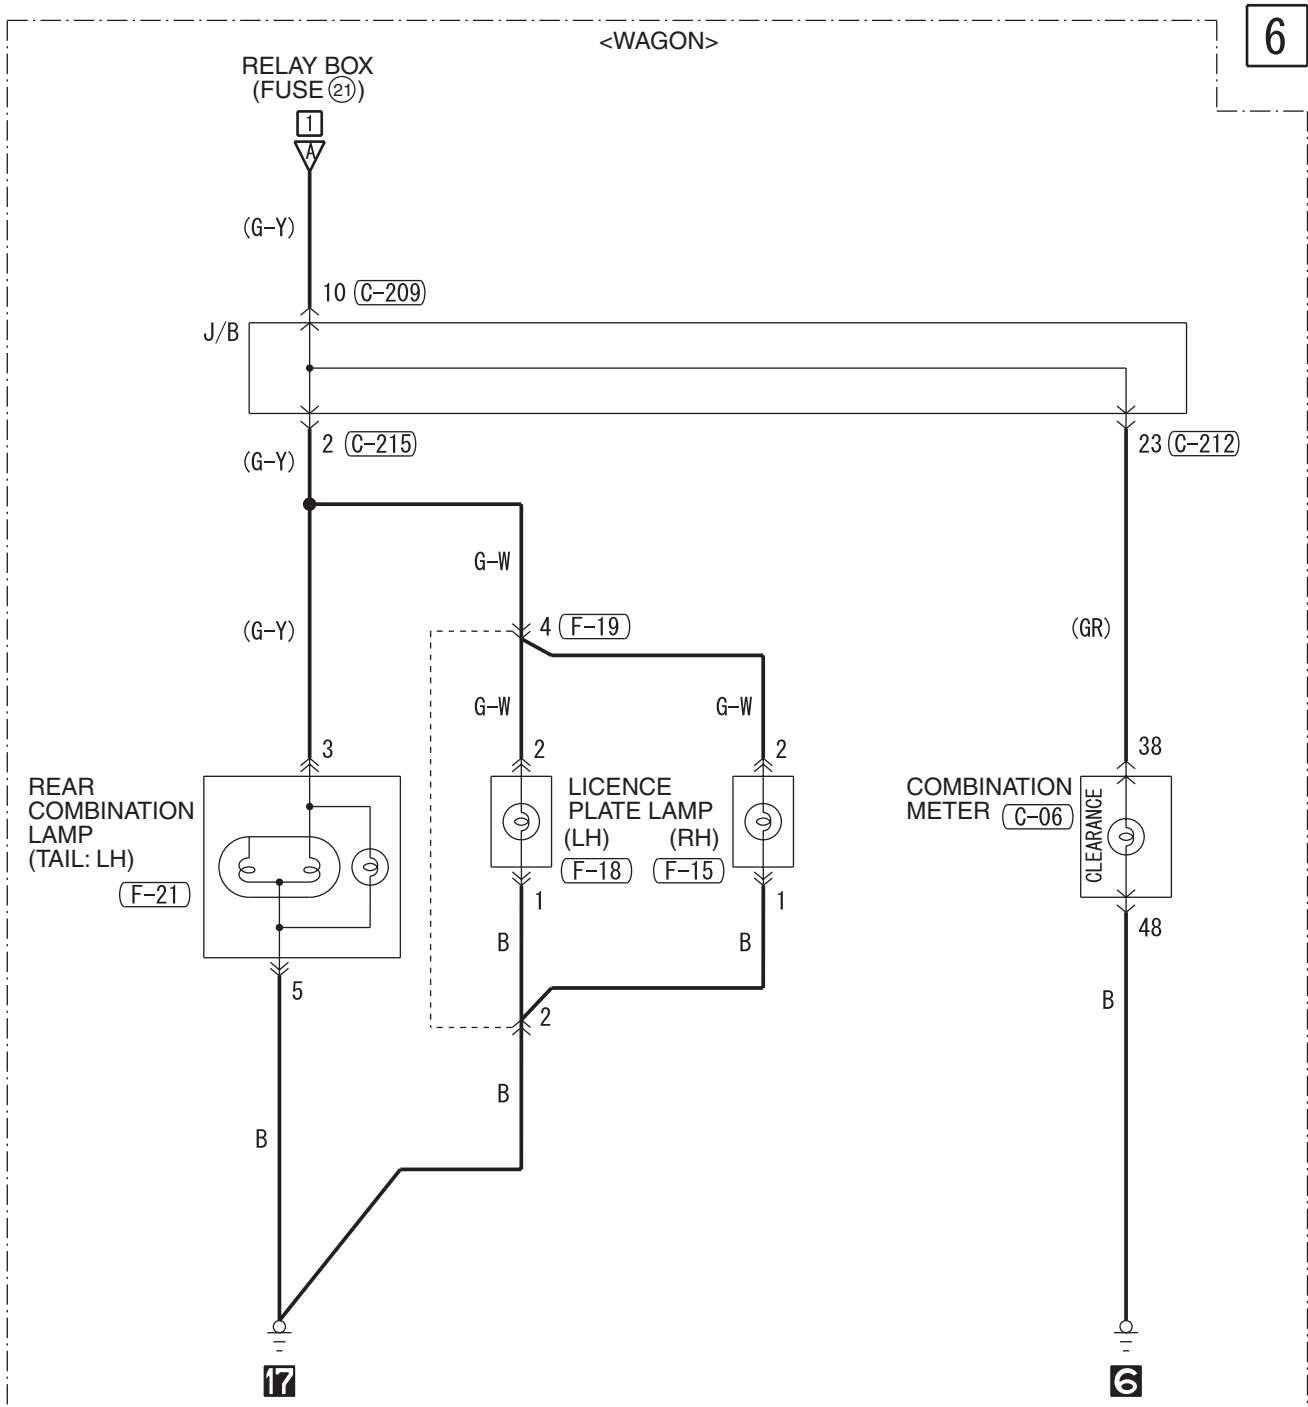

TAIL LAMP, POSITION LAMP, LICENCE PLATE LAMP AND LIGHTING MONITOR BUZZER <LHD>  
(CONTINUED)

(C-06)

(C-209)

(C-212)

(C-215)

Wire colour code  
 B : Black LG : Light green G : Green L : Blue W : White Y : Yellow SB : Sky blue  
 BR : Brown O : Orange GR : Grey R : Red P : Pink V : Violet PU : Purple