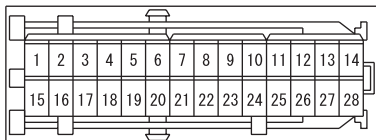

## FRONT FOG LAMP <LHD>

M1901011900782

C-04

C-06

C-27

C-212

Wire colour code

B : Black LG : Light green G : Green L : Blue W : White  
Y : Yellow SB : Sky blue BR : Brown O : Orange  
GR : Grey R : Red P : Pink V : Violet PU : Purple