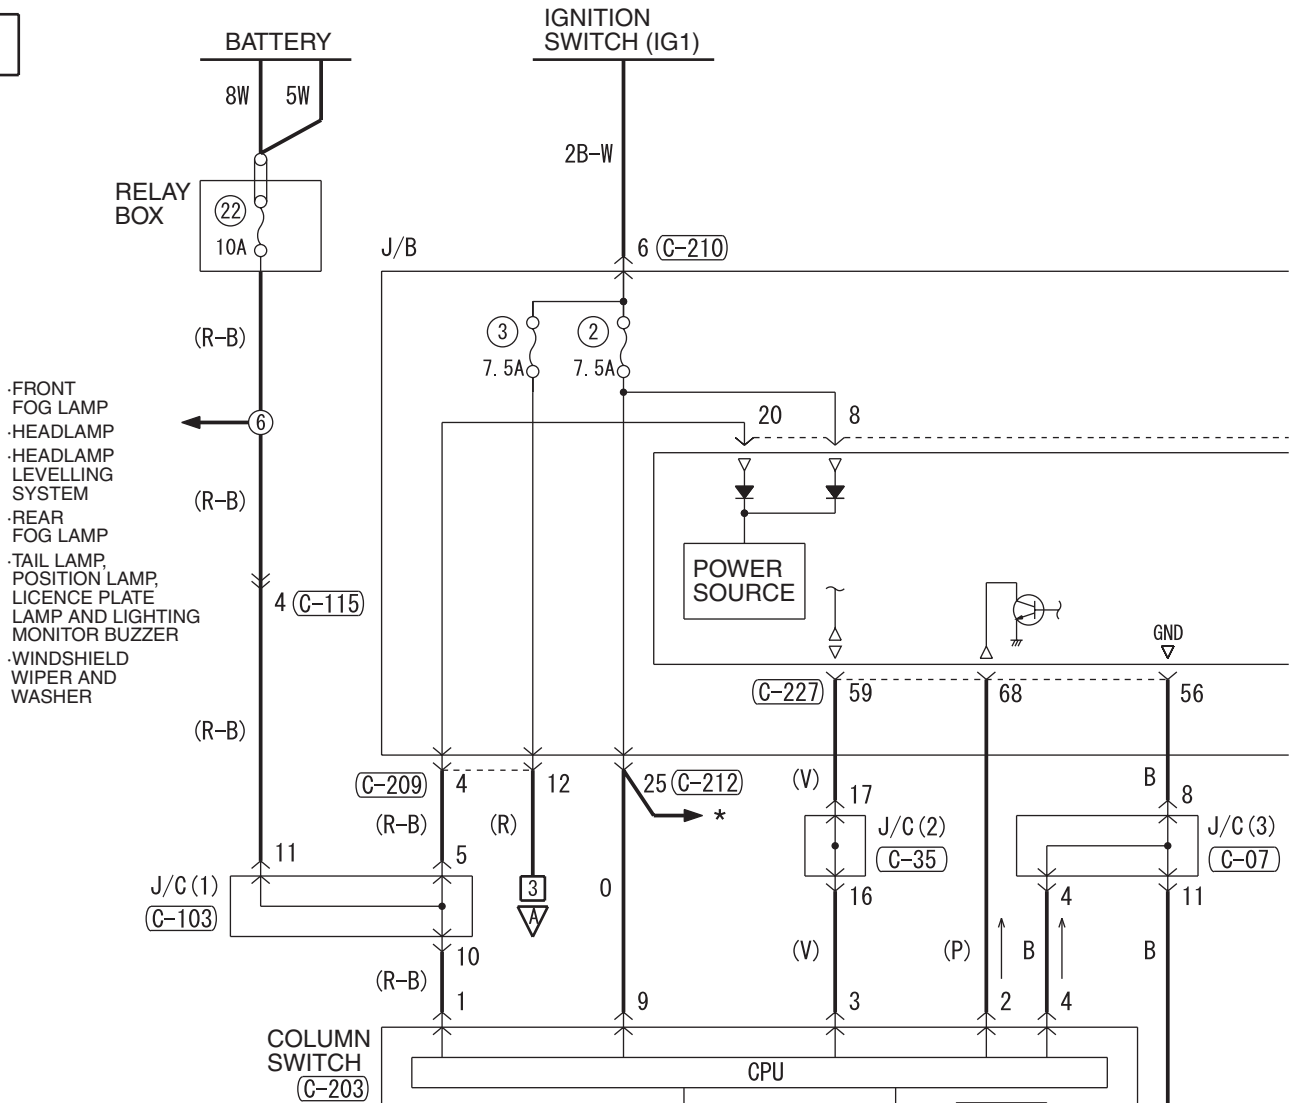

REAR WIPER AND WASHER <RHD>

M1901006201650

1