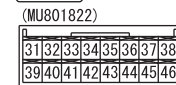

HEATER <RHD> (CONTINUED)

3

A-31

B-17X

B-114

C-28

C-111

C-123

C-125

C-135

Wire colour code

B : Black LG : Light green G : Green L : Blue W : White
Y : Yellow SB : Sky blue BR : Brown O : Orange
GR : Grey R : Red P : Pink V : Violet PU : Purple