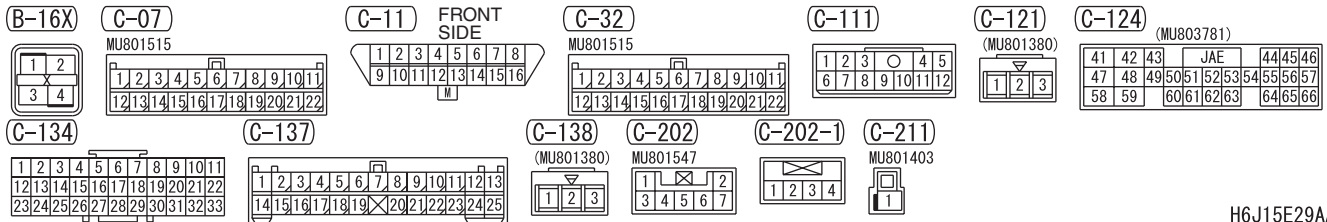

IMMOBILIZER SYSTEM <RHD>

M1901013602288

1

6