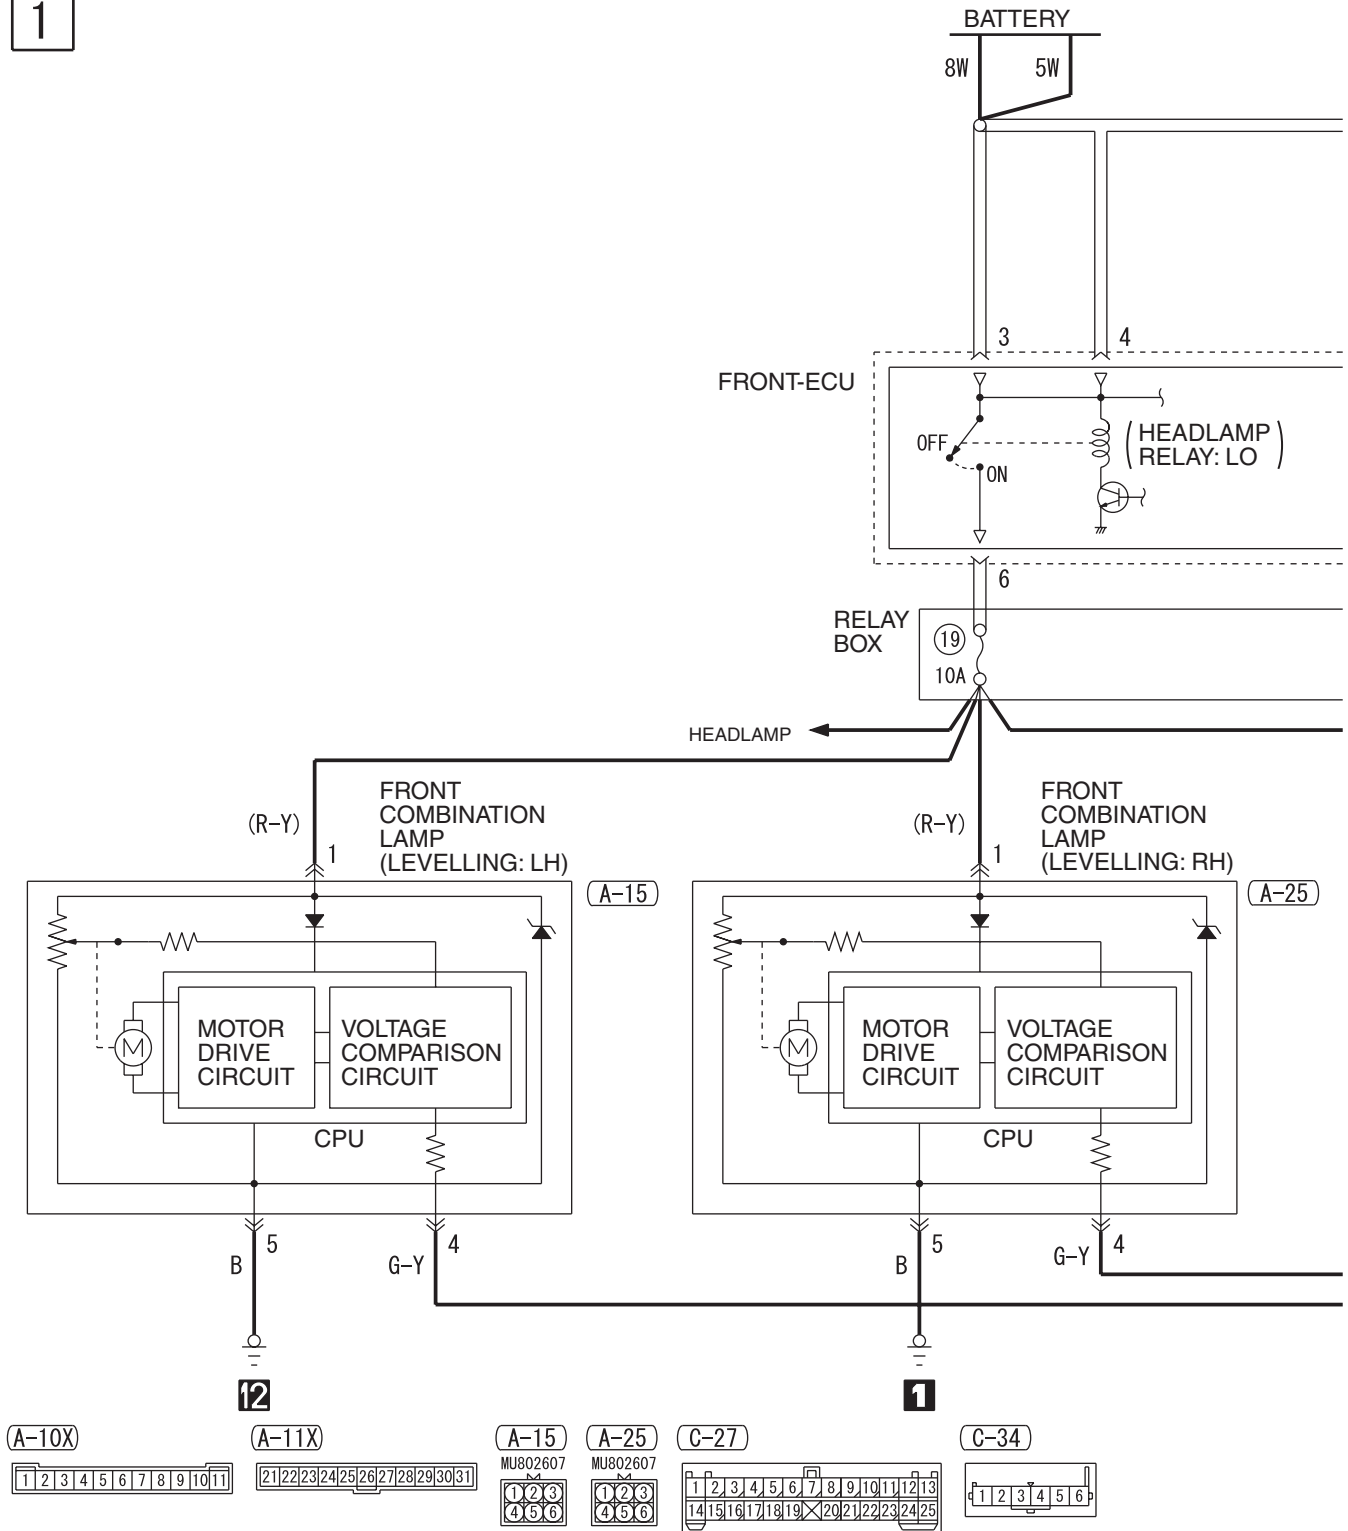

HEADLAMP LEVELLING SYSTEM

HEADLAMP LEVELLING SYSTEM <LHD>

M1901012500828

1

(A-10X)

(A-11X)

(A-15)

(A-25)

(C-27)

(C-34)