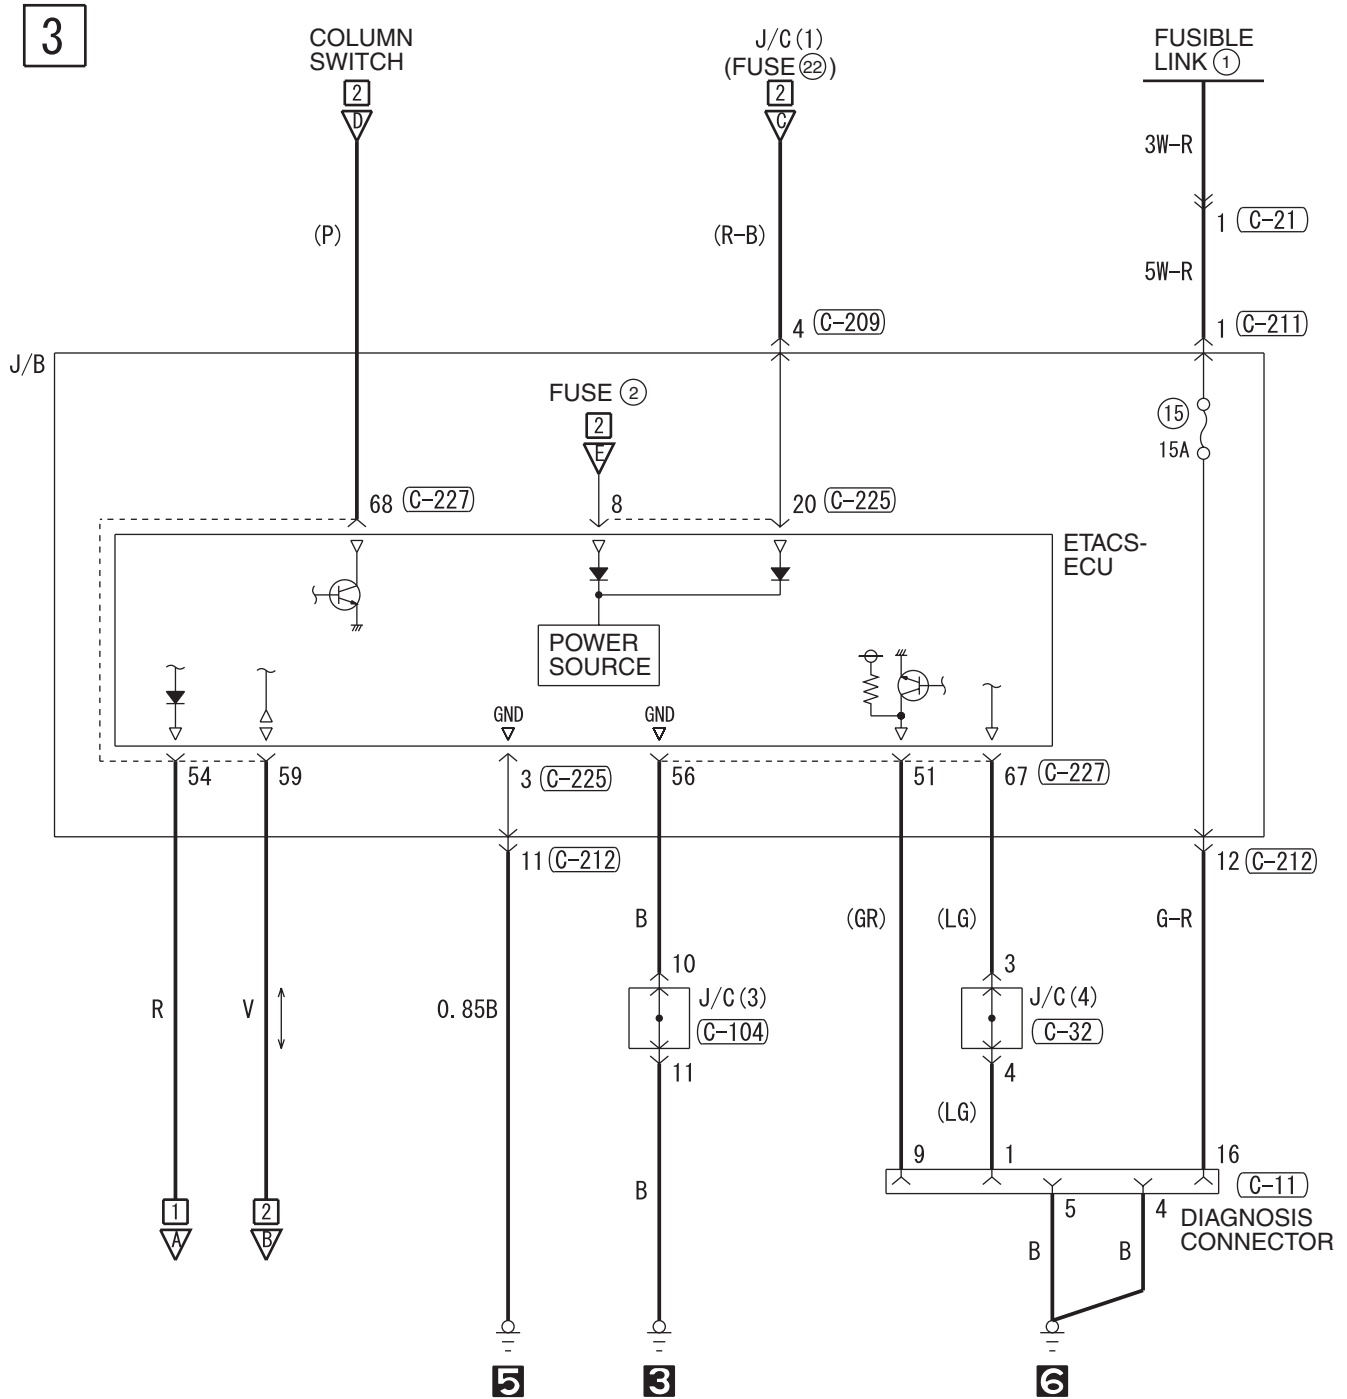

FRONT FOG LAMP <LHD> (CONTINUED)