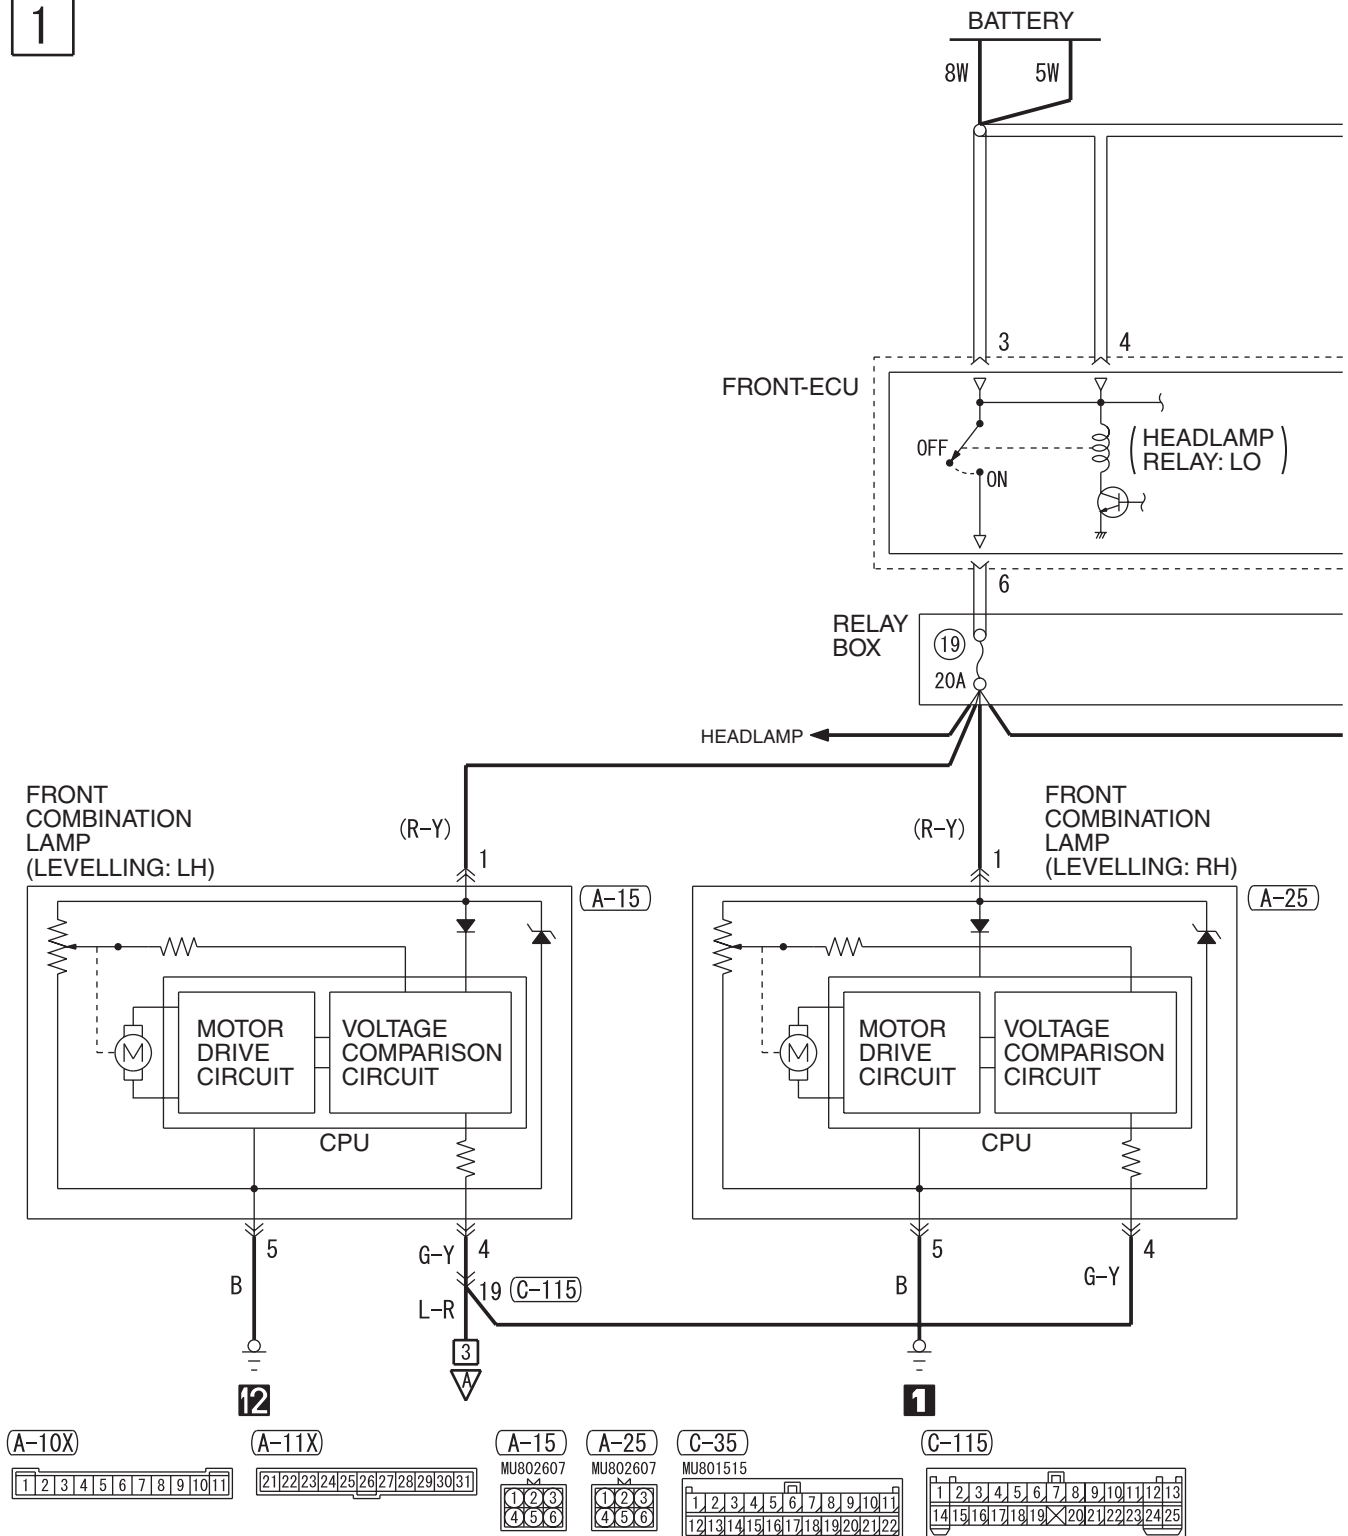

HEADLAMP LEVELLING SYSTEM <RHD>

M1901012500839

1