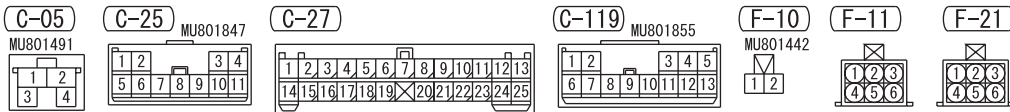

STOP LAMP <WAGON (LHD)>

M1901003002003

1

Wire colour code
B : Black LG : Light green G : Green L : Blue W : White Y : Yellow SB : Sky blue
BR : Brown O : Orange GR : Grey R : Red P : Pink V : Violet PU : Purple