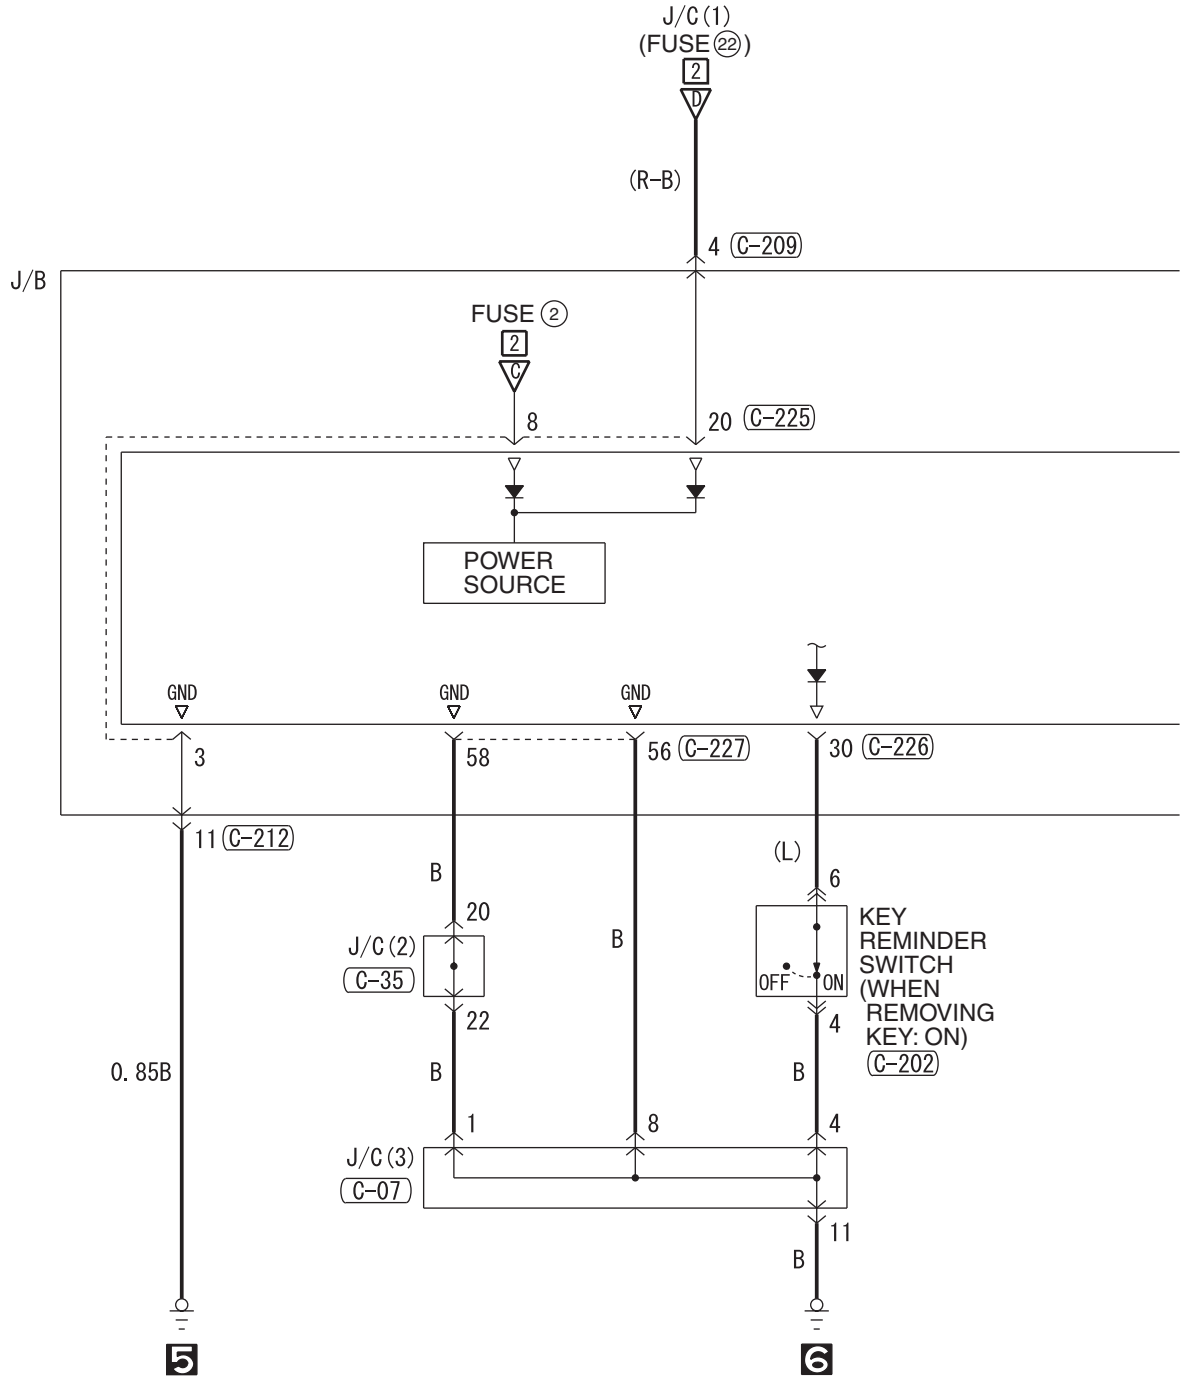

HEADLAMP <RHD> (CONTINUED)

3