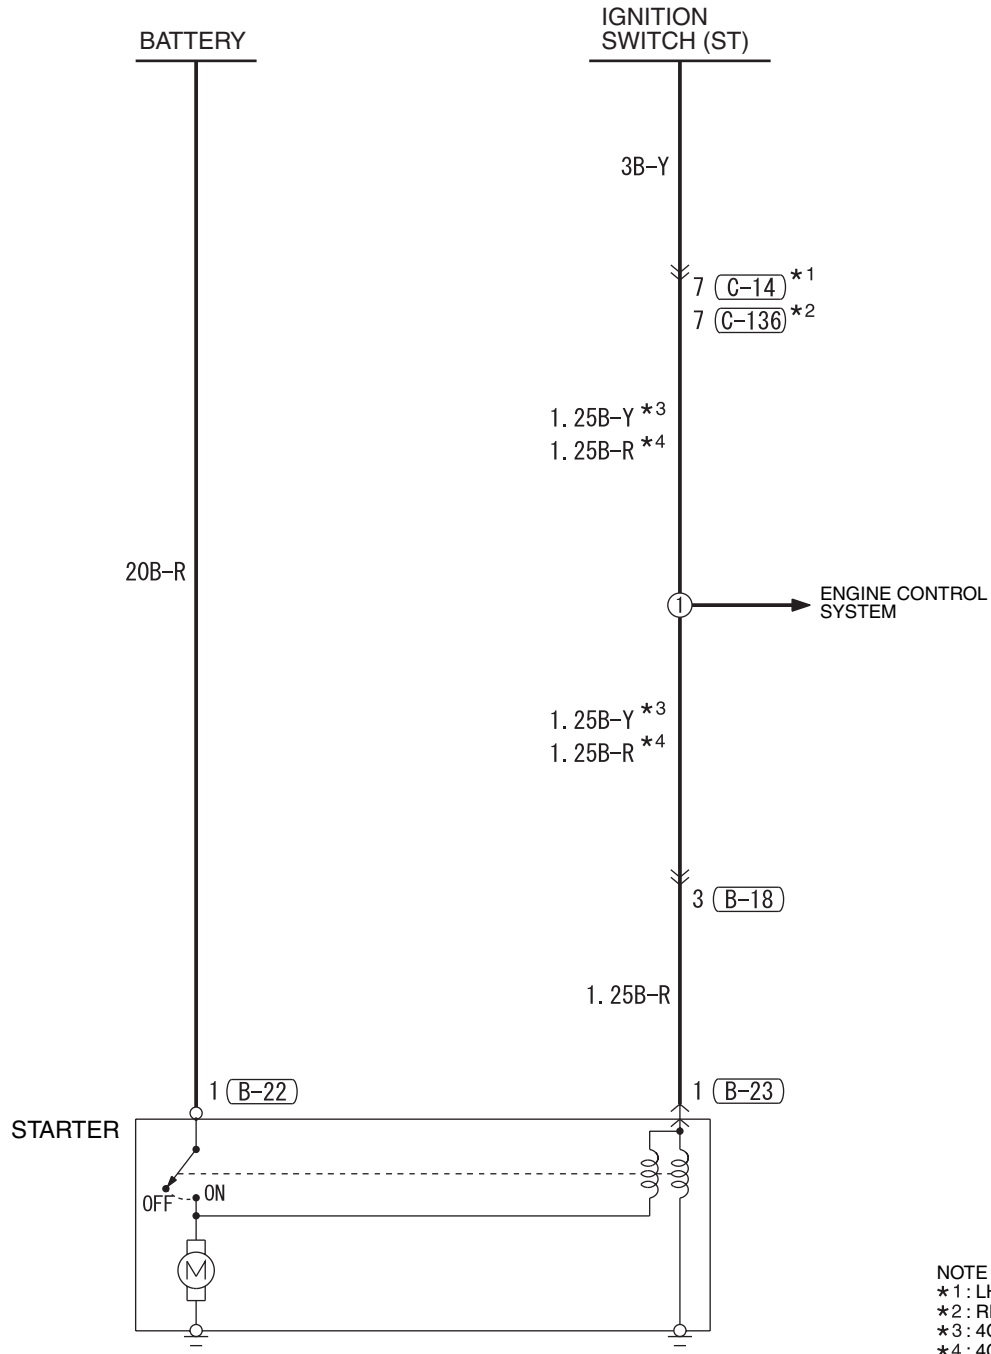

STARTING SYSTEM

STARTING SYSTEM <M/T>

M1901000502269

1

NOTE
*1: LHD
*2: RHD
*3: 4G1
*4: 4G6