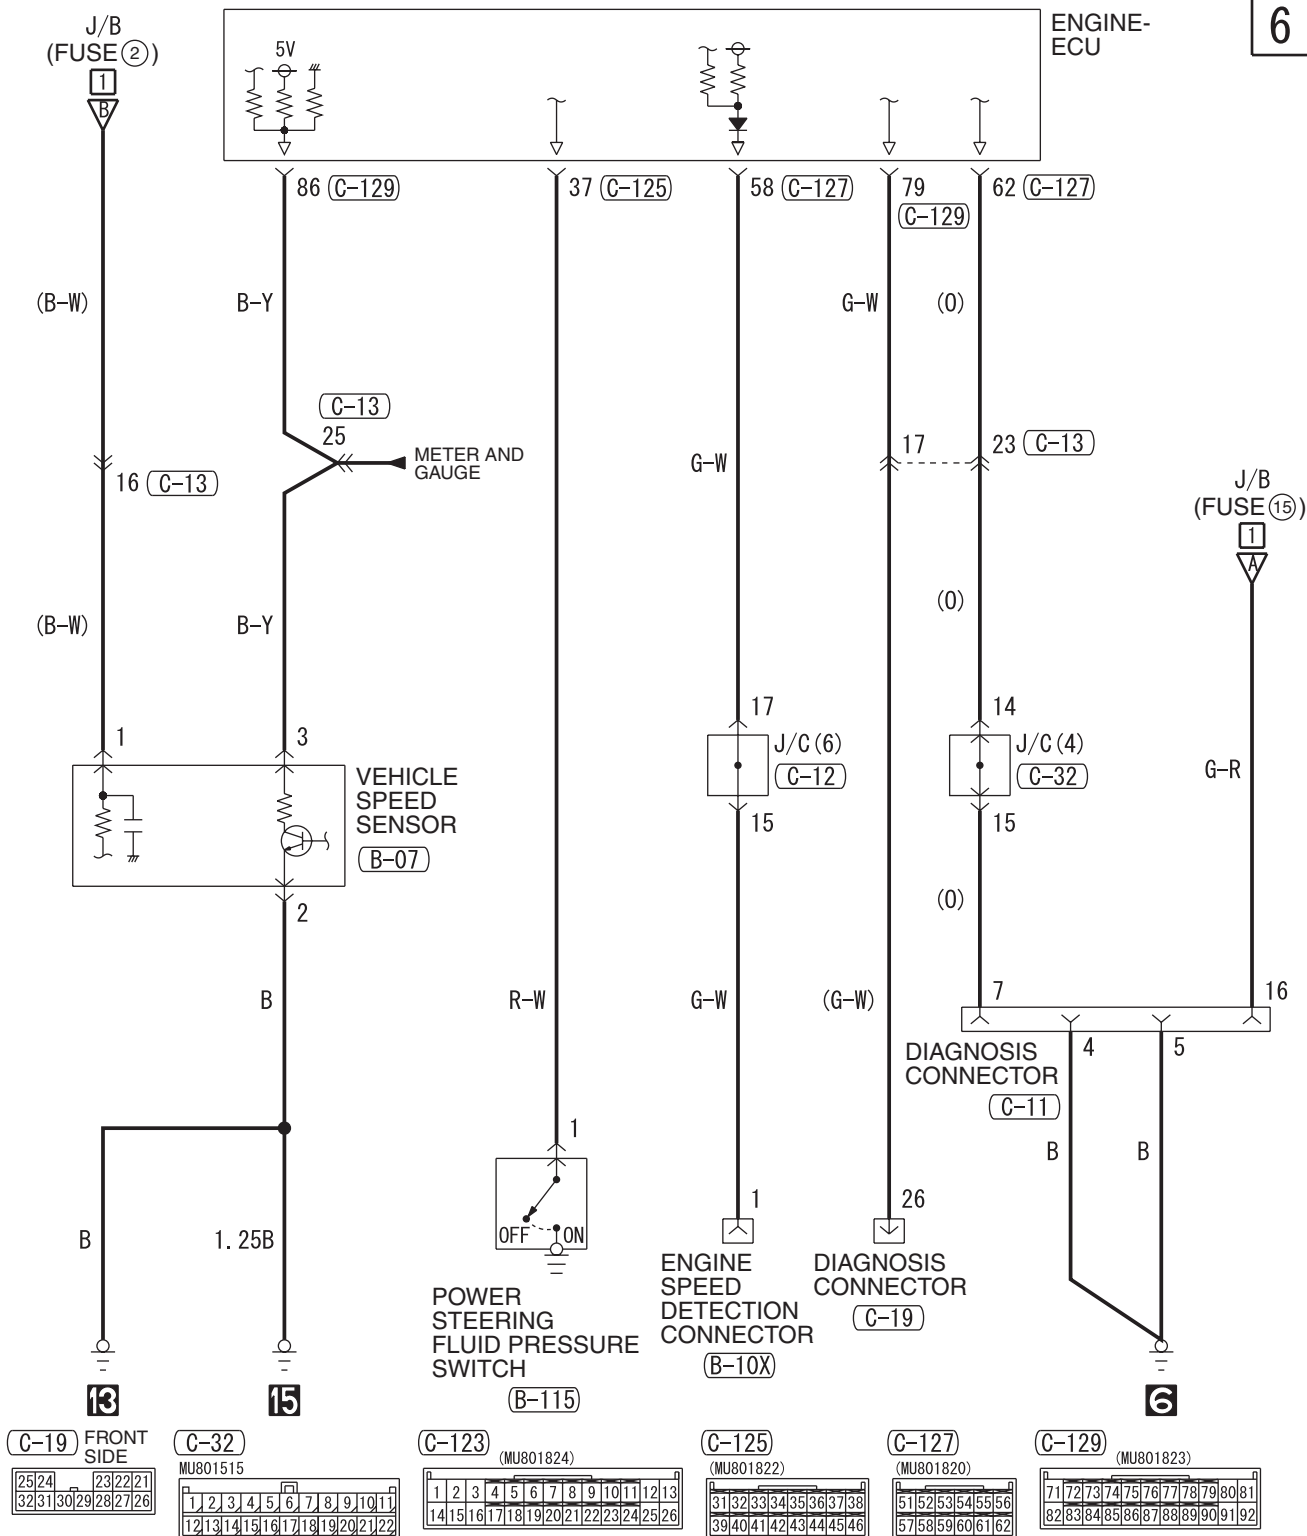

6

Wire colour code
B : Black LG : Light green G : Green L : Blue W : White Y : Yellow SB : Sky blue
BR : Brown O : Orange GR : Grey R : Red P : Pink V : Violet PU : Purple