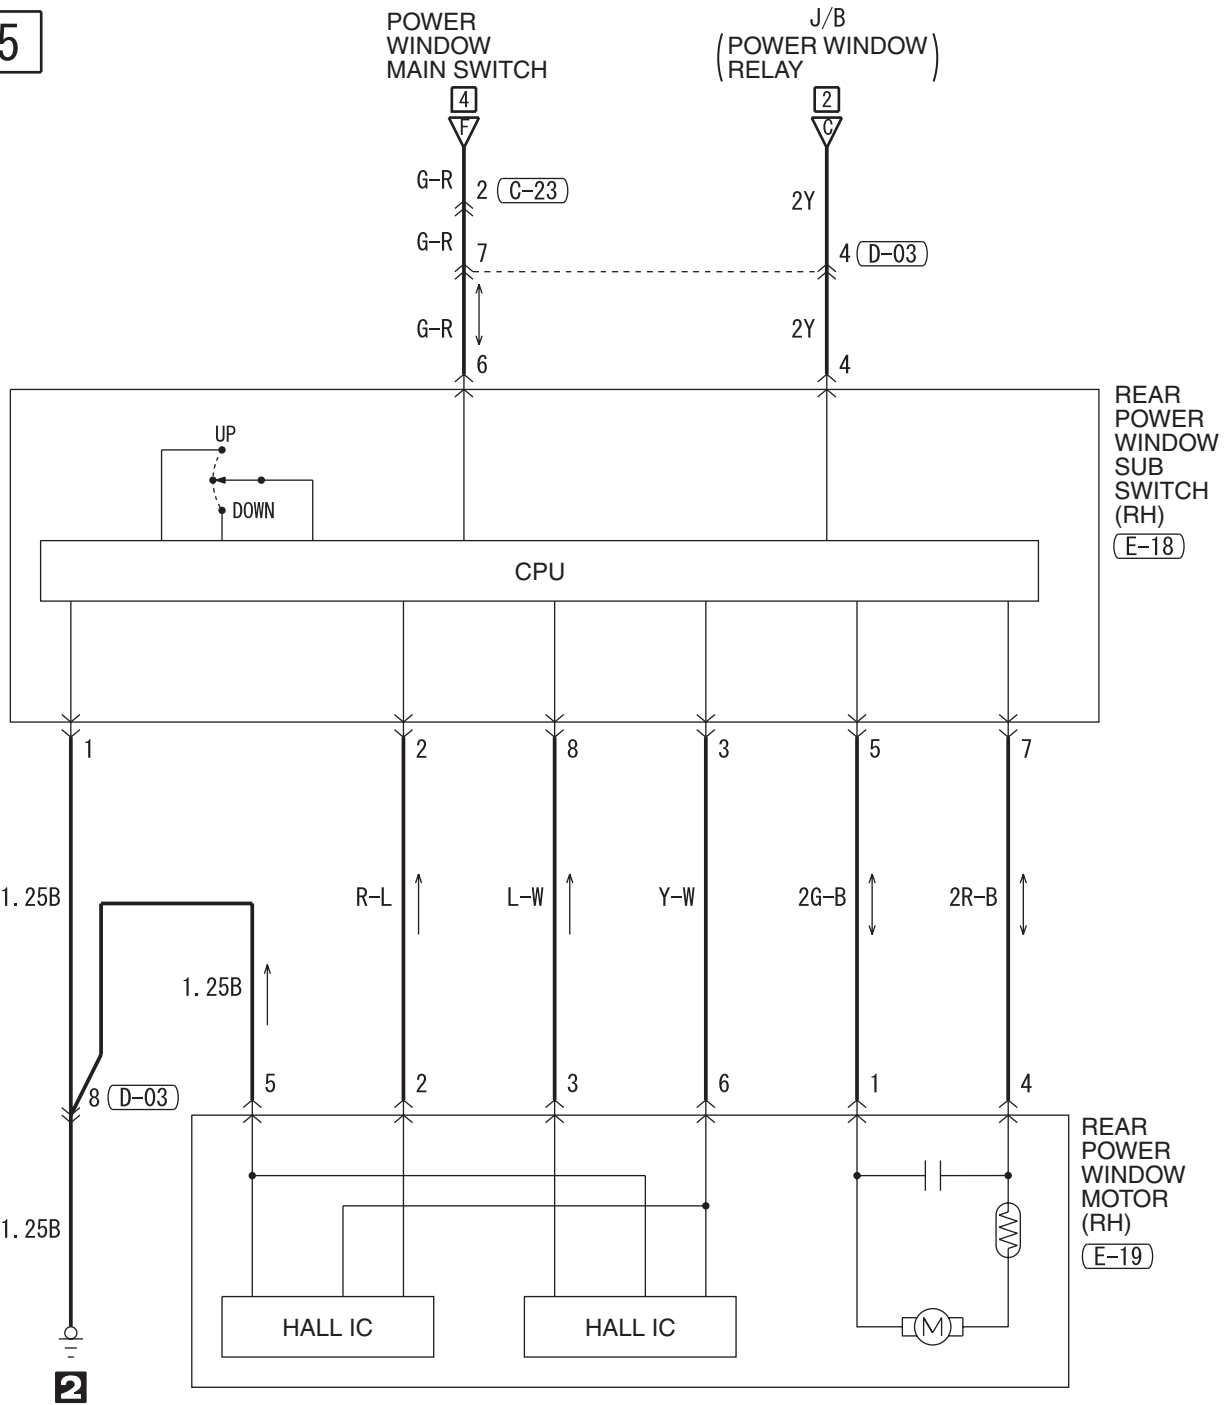

POWER WINDOWS <RHD> (CONTINUED)

5

Wire colour code
B : Black   LG : Light green   G : Green   L : Blue   W : White   Y : Yellow   SB : Sky blue
BR : Brown   O : Orange   GR : Grey   R : Red   P : Pink   V : Violet   PU : Purple