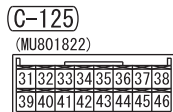

Wire colour code

B: Black LG: Light green G: Green L: Blue W: White
Y: Yellow SB: Sky blue BR: Brown O: Orange
GR: Grey R: Red P: Pink V: Violet PU: Purple