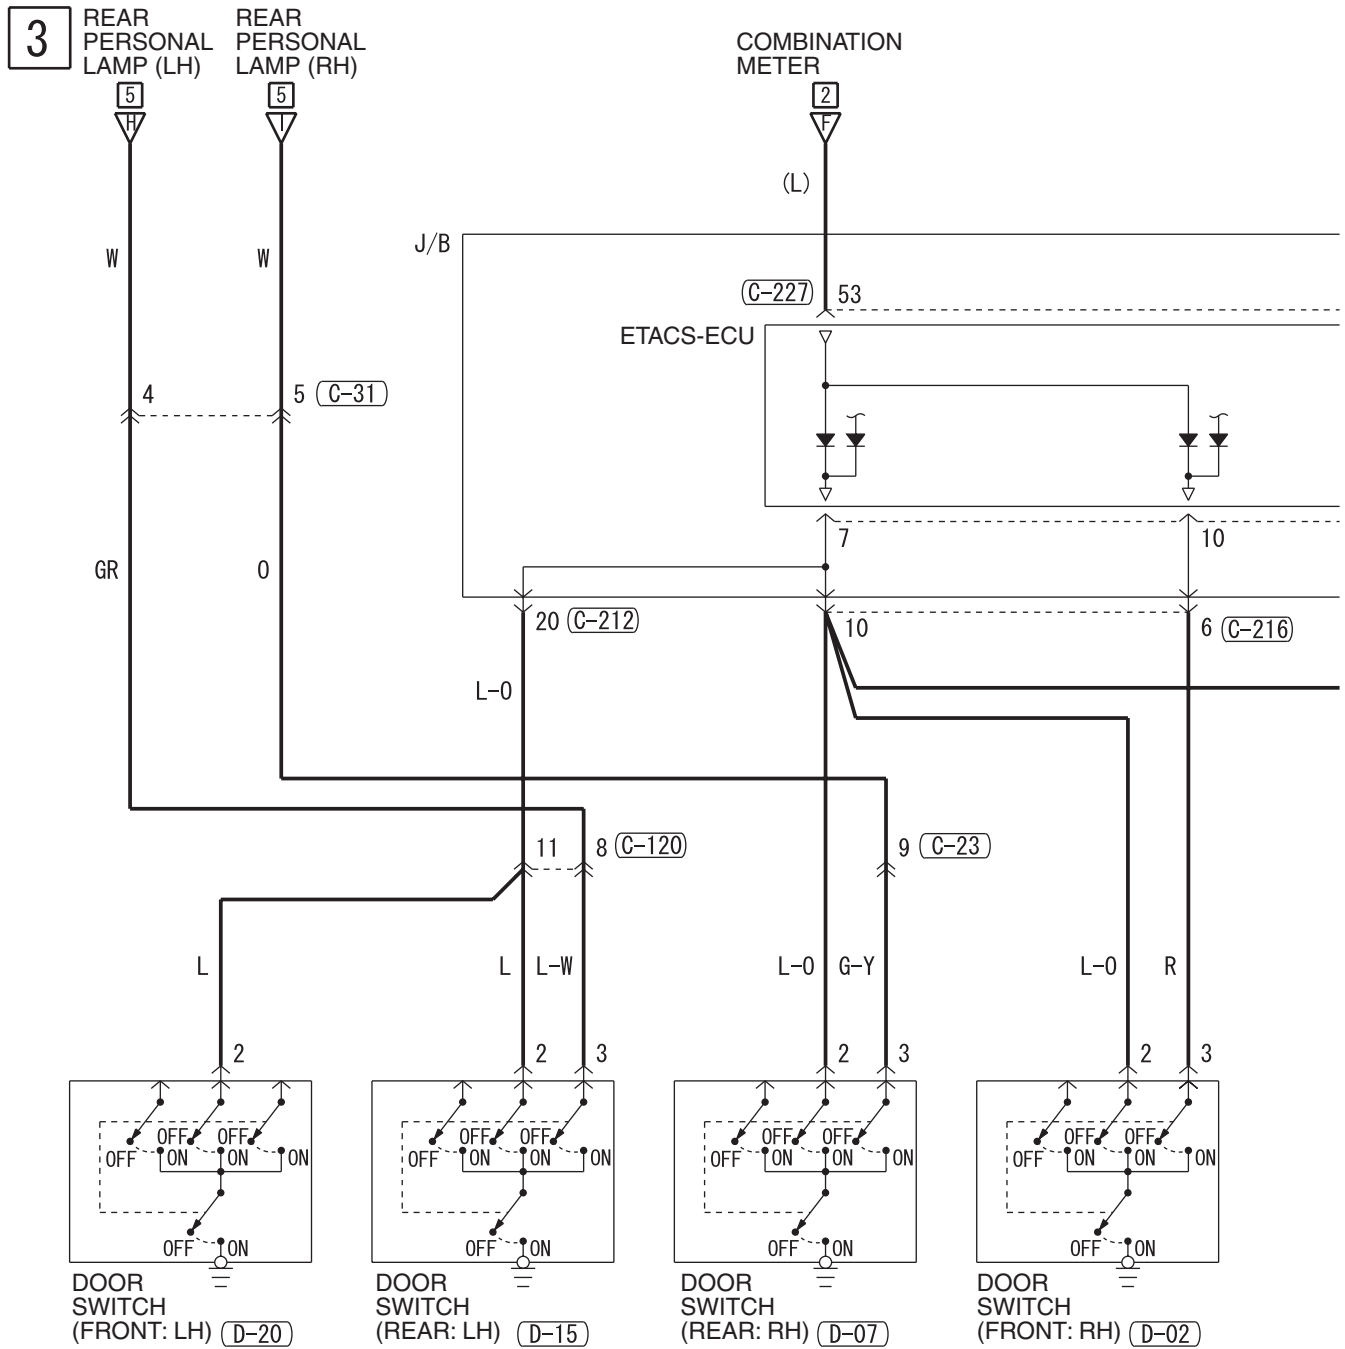

ROOM LAMP, PERSONAL LAMP AND LUGGAGE ROOM LAMP <WAGON (RHD)> (CONTINUED)