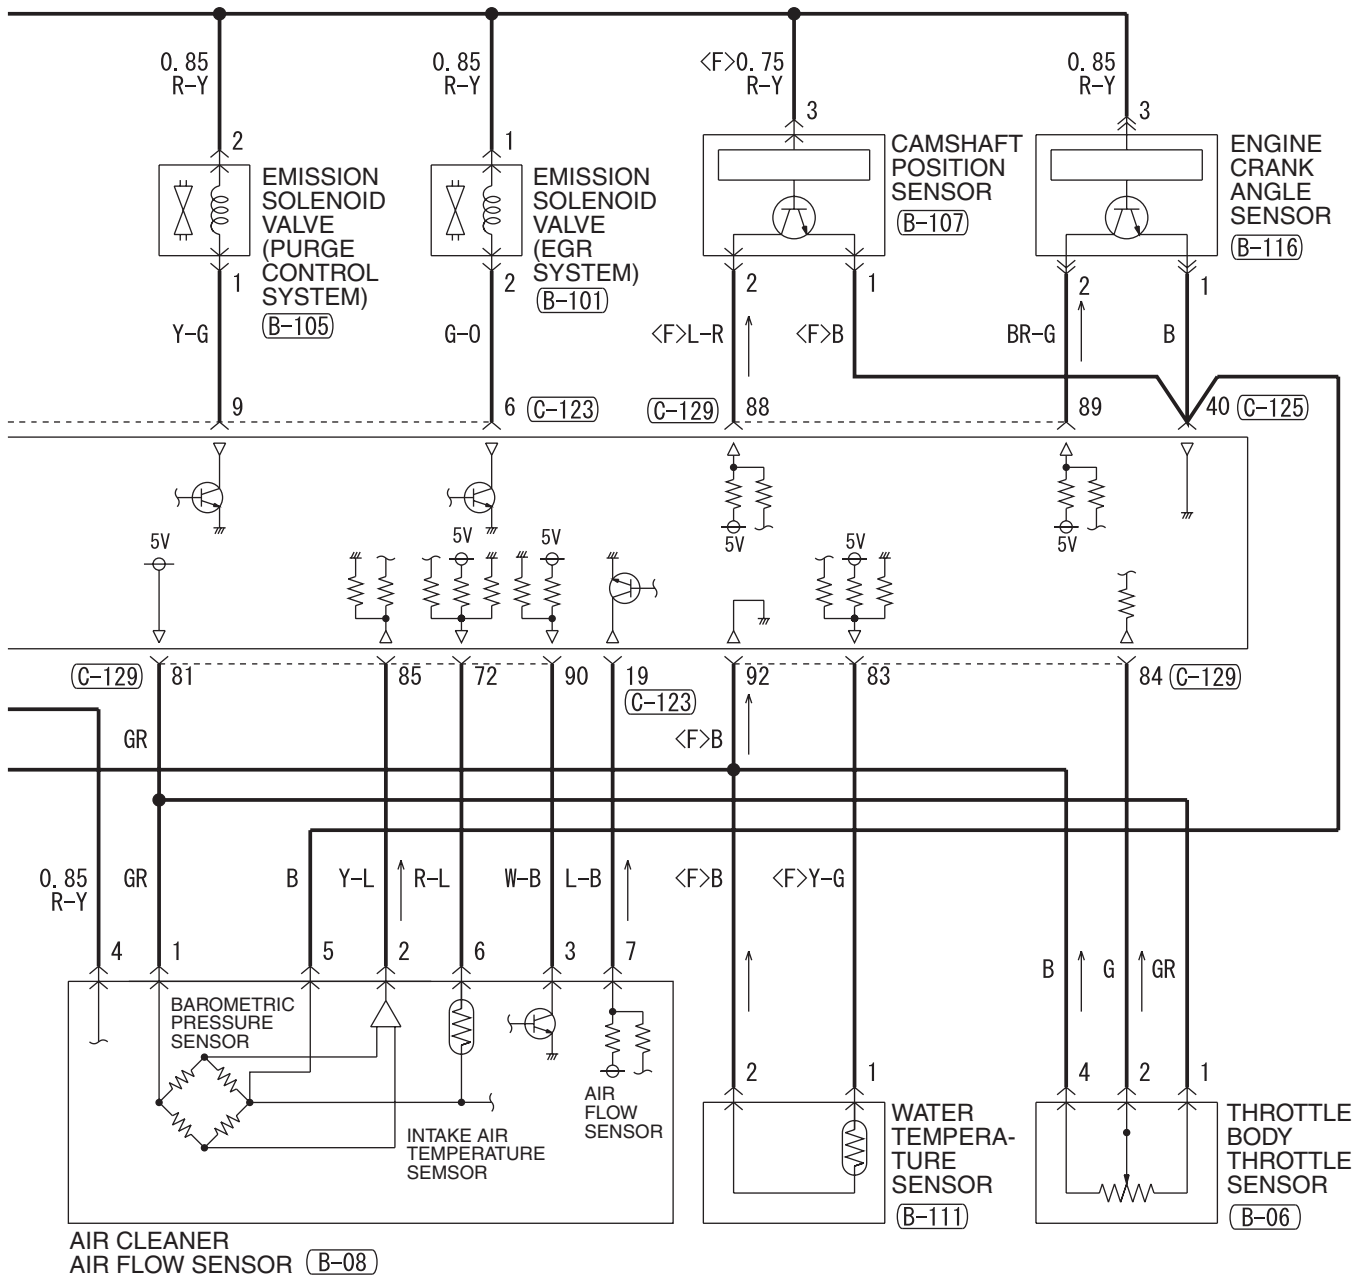

4

(C-37) (MU801446)

1	2	3	4

(C-123) (MU801824)

1	2	3	4	5	6	7	8	9	10	11	12	13
14	15	16	17	18	19	20	21	22	23	24	25	26

(C-125) (MU801822)

31	32	33	34	35	36	37	38
39	40	41	42	43	44	45	46

(C-127) (MU801820)

51	52	53	54	55	56
57	58	59	60	61	62

(C-129) (MU801823)

71	72	73	74	75	76	77	78	79	80	81
82	83	84	85	86	87	88	89	90	91	92

Wire colour code

B : Black LG : Light green G : Green L : Blue W : White Y : Yellow SB : Sky blue
BR : Brown O : Orange GR : Grey R : Red P : Pink V : Violet PU : Purple