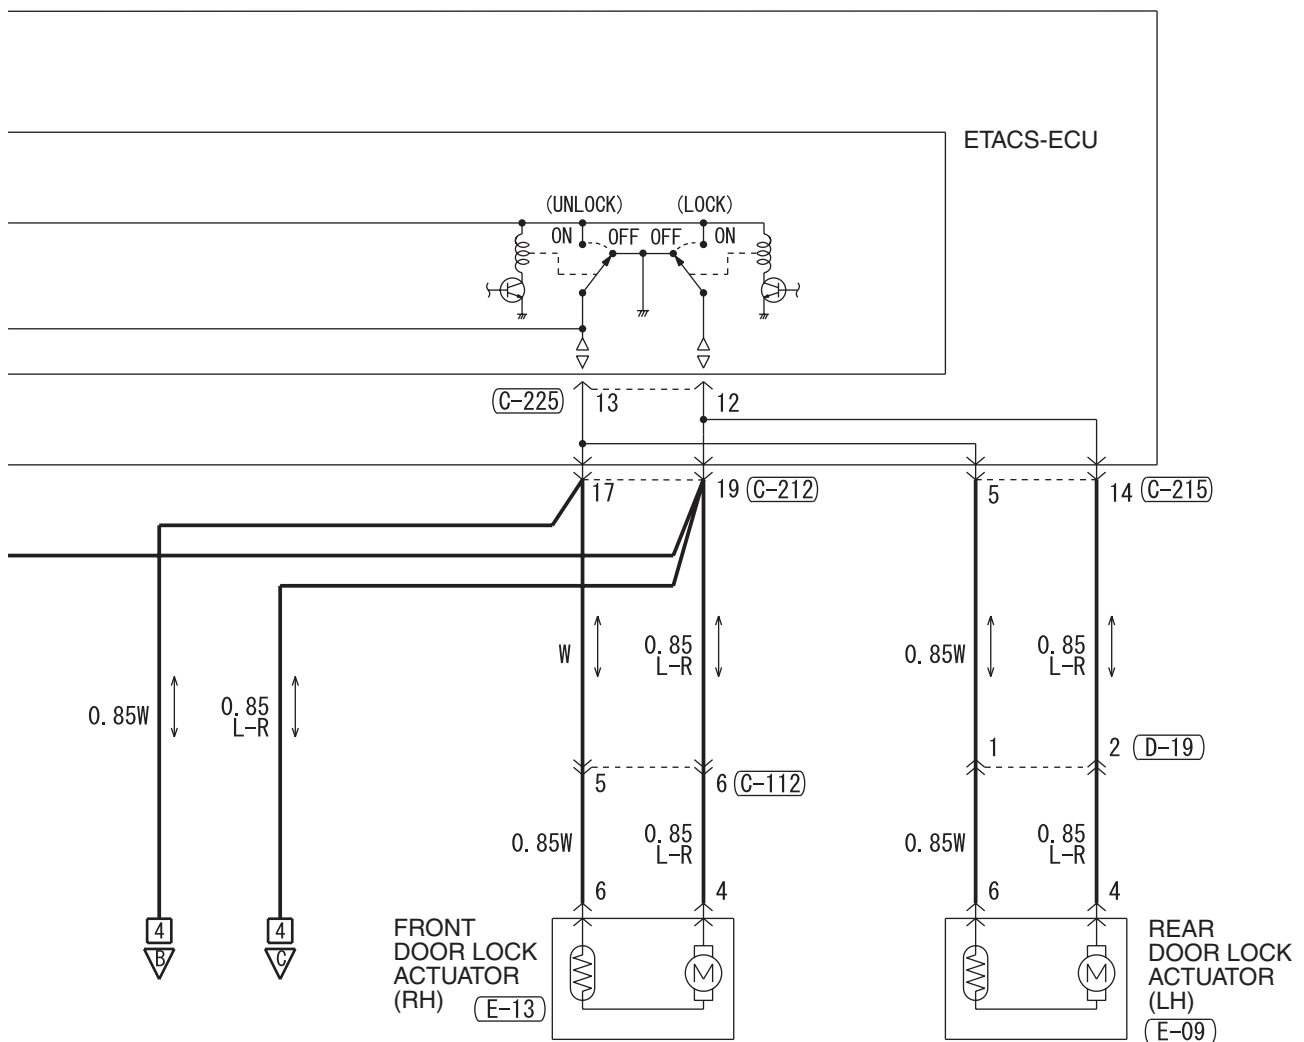

Wire colour code
B : Black LG : Light green G : Green L : Blue W : White Y : Yellow SB : Sky blue
BR : Brown O : Orange GR : Grey R : Red P : Pink V : Violet PU : Purple