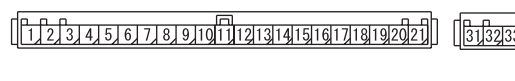

## METER AND GAUGE <LHD>

M1901003502774

(B-10X) (B-112) (C-03)

(C-04) (C-06)

(C-27)

(C-103)

(C-124)

(C-126)