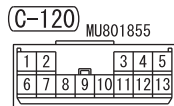

POWER WINDOWS <RHD> (CONTINUED)

3