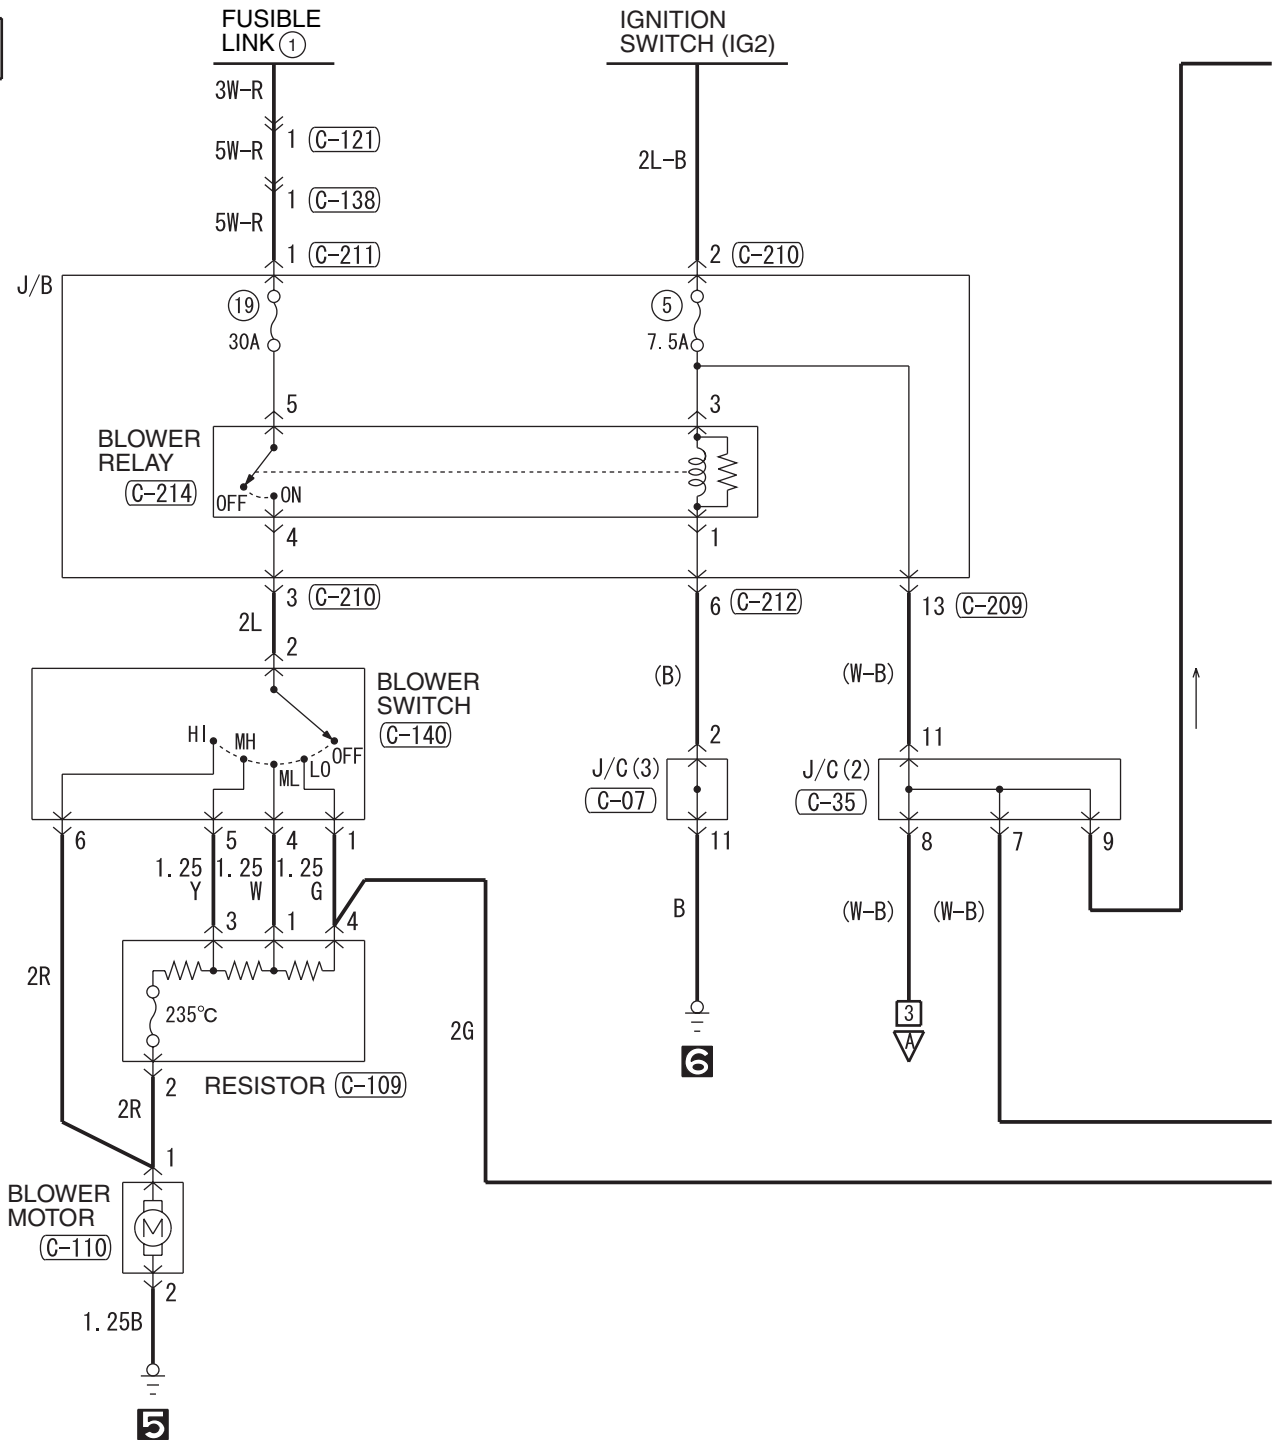

MANUAL AIR CONDITIONER <RHD>

M1901005502060

1