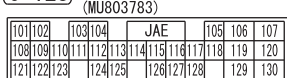

INVECS-II 4A/T <4G6 (LHD)> (CONTINUED)