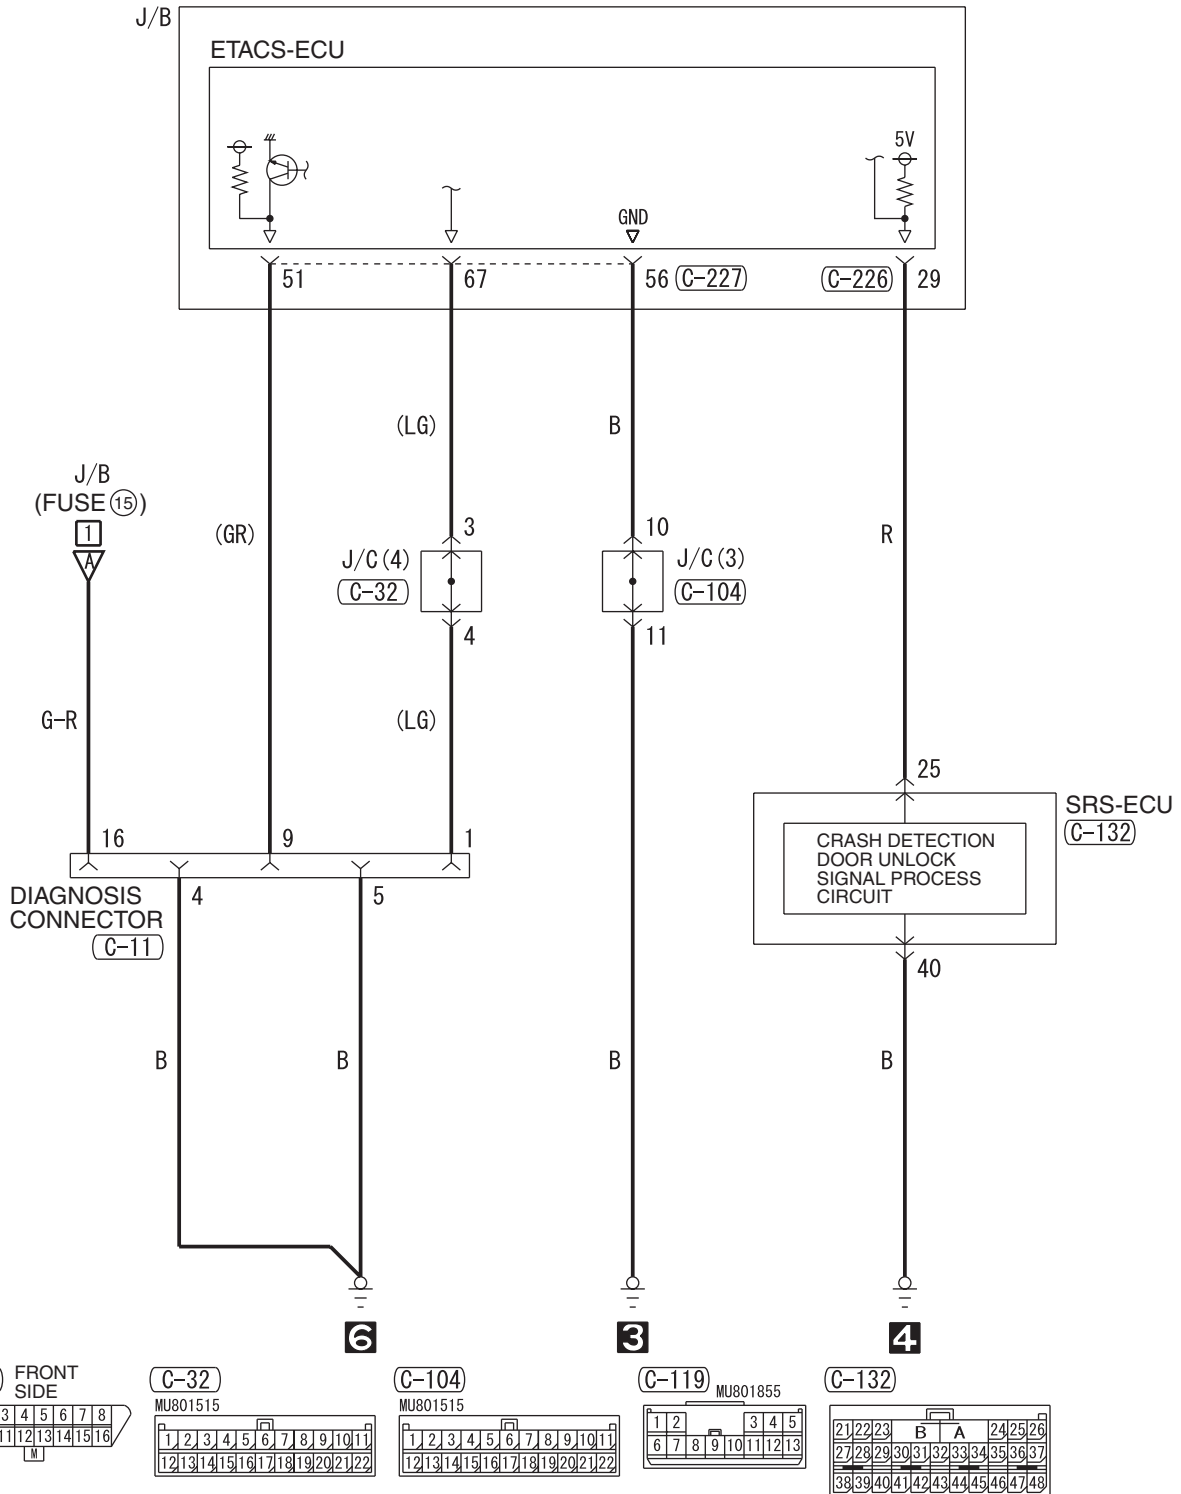

CENTRAL DOOR LOCKING SYSTEM <LHD WITHOUT KEYLESS ENTRY> (CONTINUED)

3