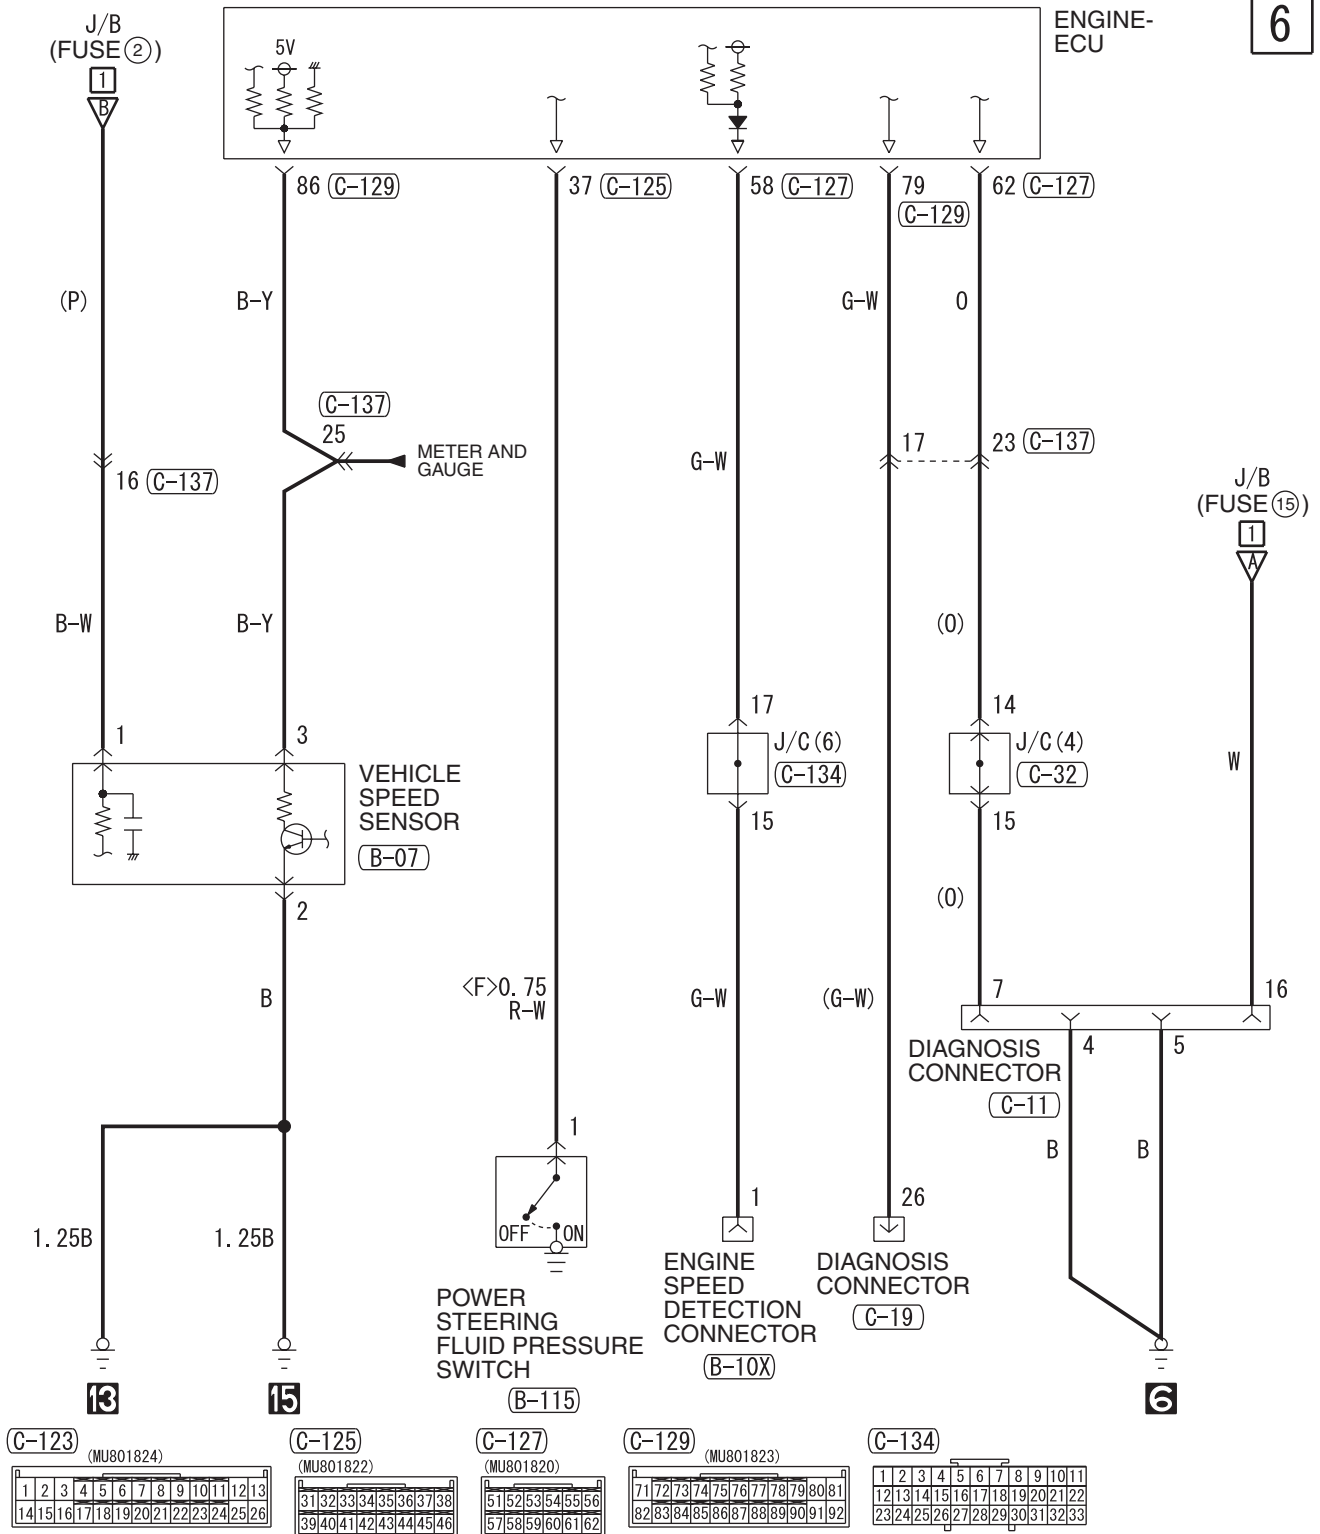

6

Wire colour code
B : Black LG : Light green G : Green L : Blue W : White Y : Yellow SB : Sky blue
BR : Brown O : Orange GR : Grey R : Red P : Pink V : Violet PU : Purple