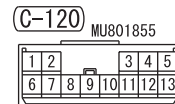

ROOM LAMP, PERSONAL LAMP AND LUGGAGE ROOM LAMP <WAGON (RHD)> (CONTINUED)