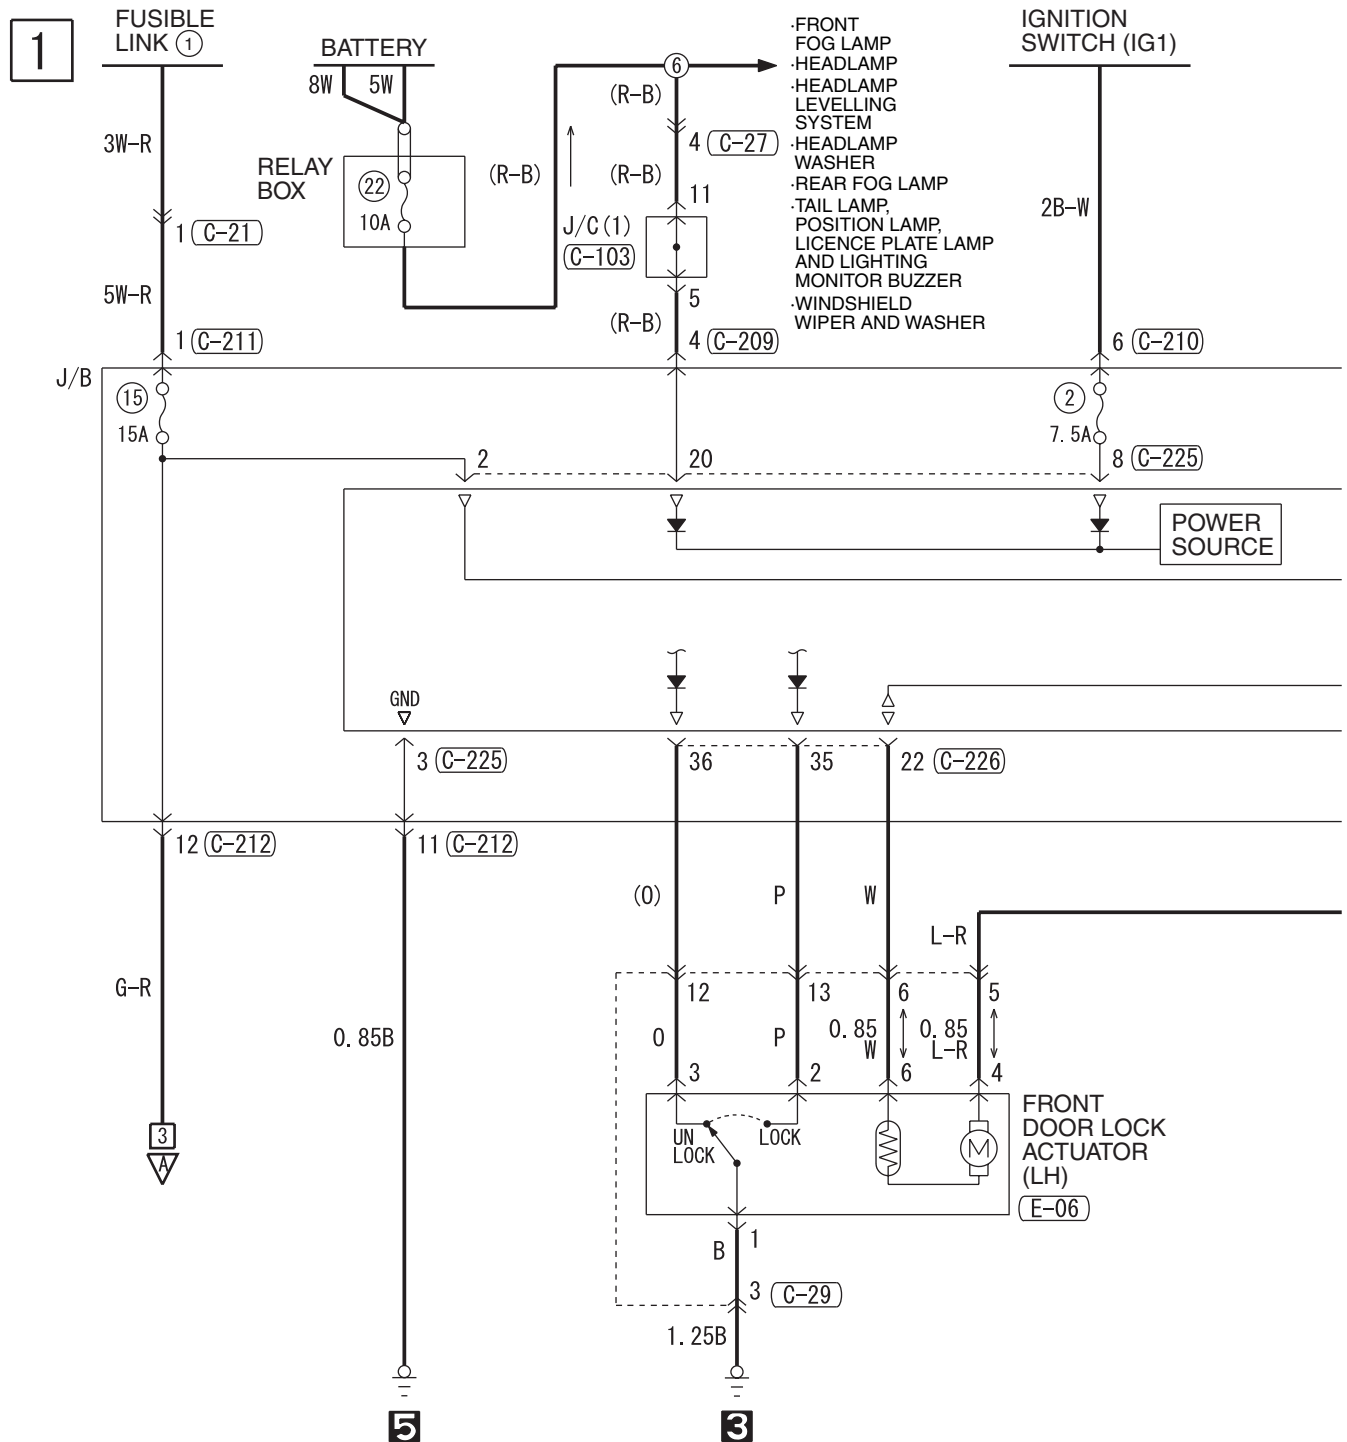

CENTRAL DOOR LOCKING SYSTEM

CENTRAL DOOR LOCKING SYSTEM <LHD WITHOUT KEYLESS ENTRY>

M1901004703310