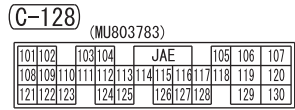

C-120

C-124

D-13

D-18

METER AND GAUGE <RHD> (CONTINUED)

3

Wire colour code  
 B : Black    LG : Light green    G : Green    L : Blue    W : White  
 Y : Yellow    SB : Sky blue    BR : Brown    O : Orange  
 GR : Grey    R : Red    P : Pink    V : Violet    PU : Purple