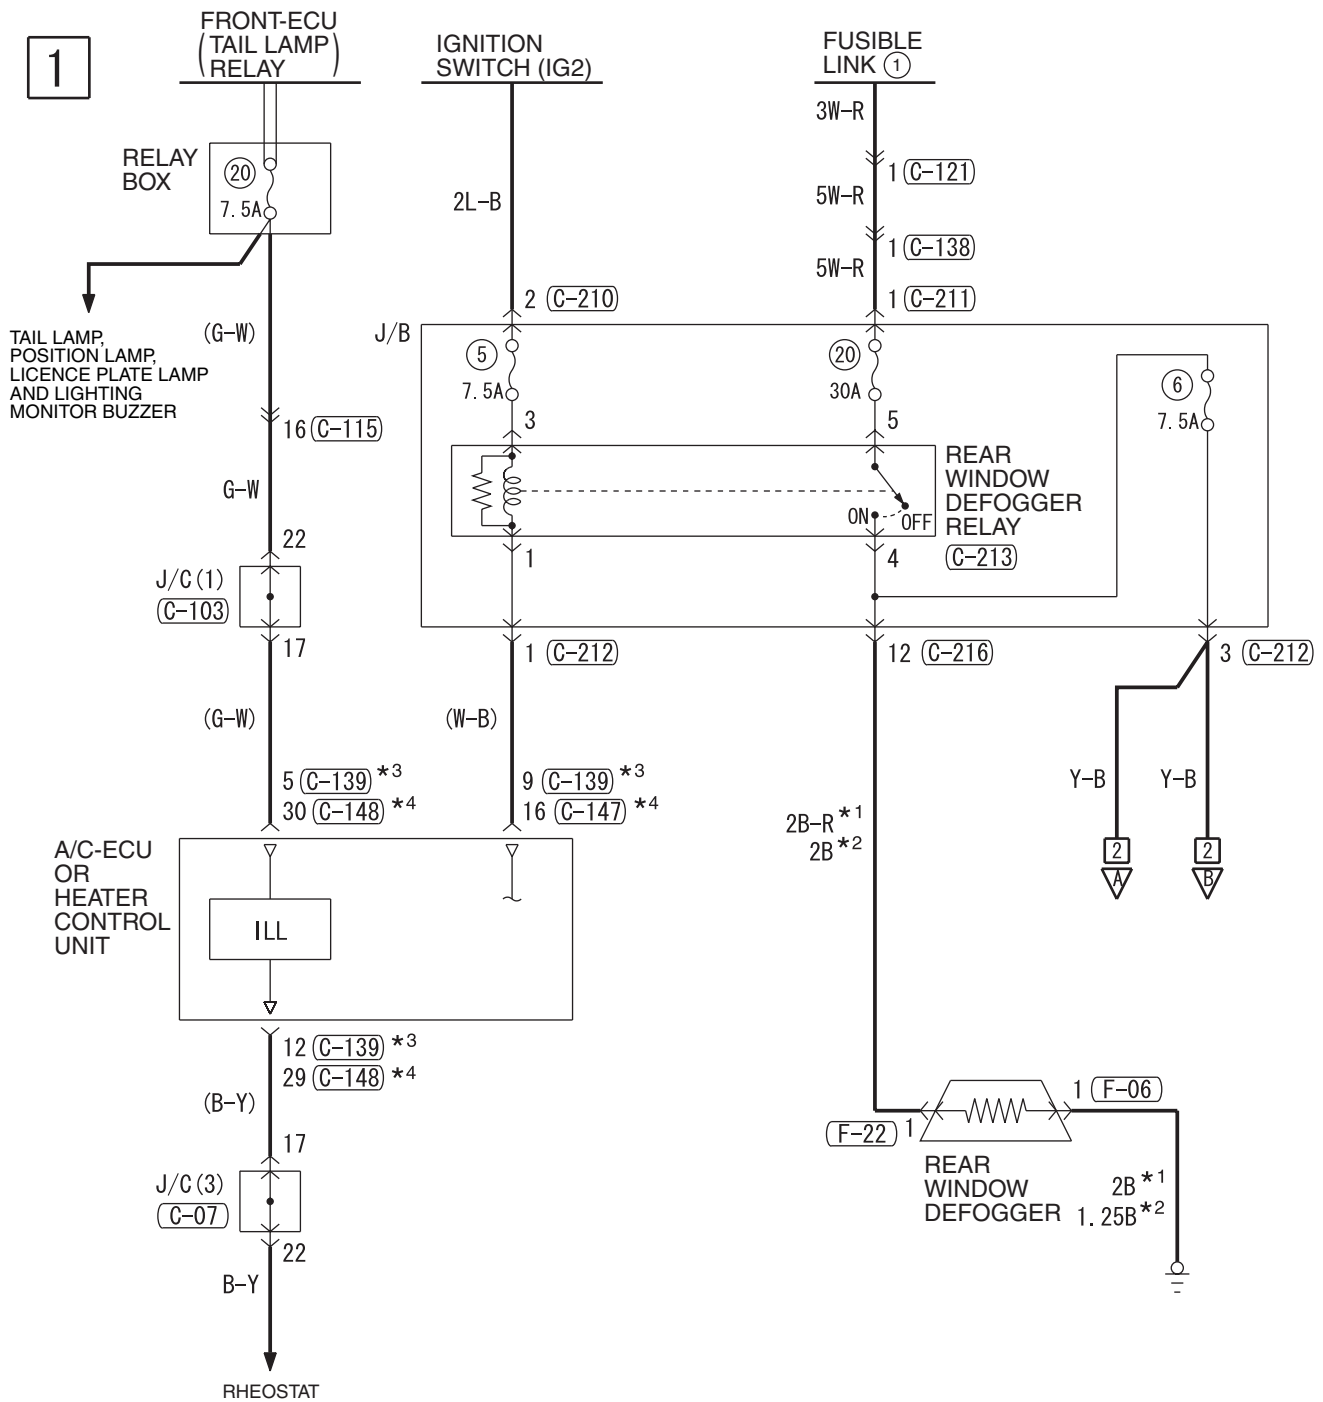

REAR WINDOW DEFOGGER AND DOOR MIRROR HEATER <RHD>

M1901013501125