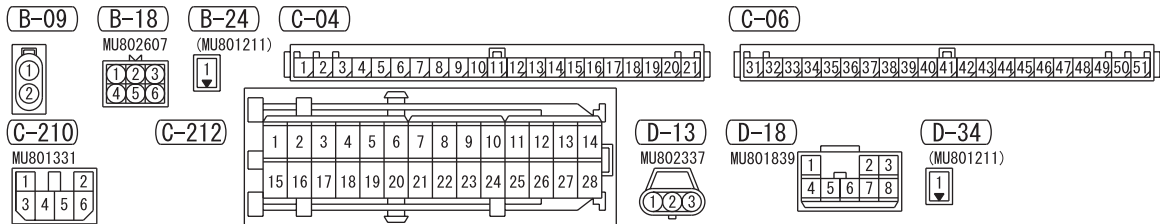

FUEL WARNING LAMP, OIL PRESSURE WARNING LAMP AND BRAKE WARNING LAMP <RHD>

M1901018700615

1