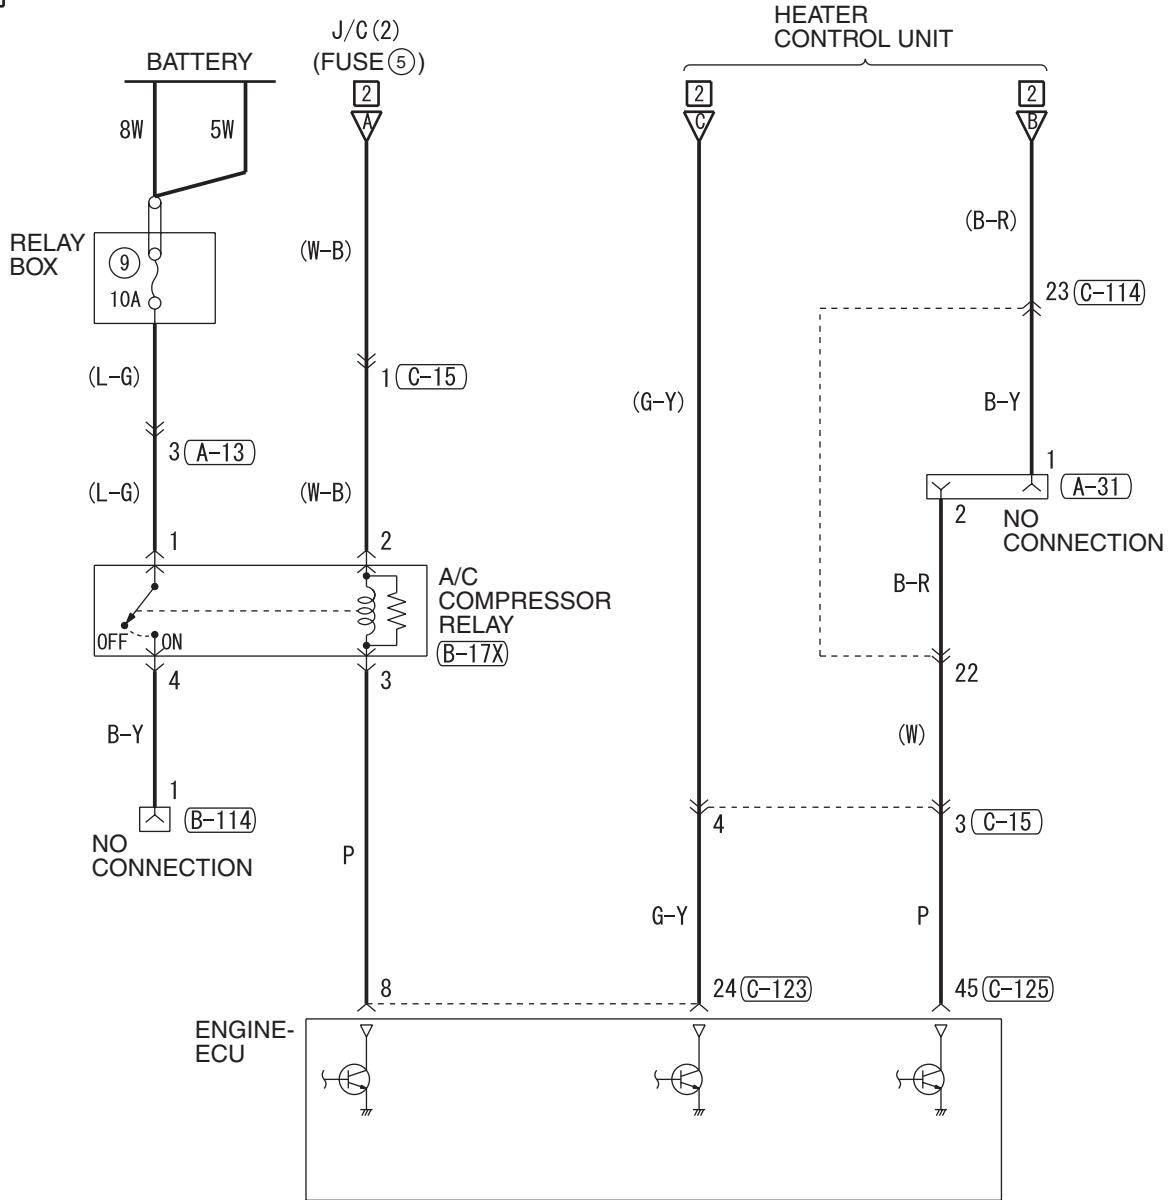

HEATER <LHD> (CONTINUED)

3

A-13

A-31

B-17X

B-114

C-15

C-114

C-123

C-125

Wire colour code

B : Black LG : Light green G : Green L : Blue W : White Y : Yellow SB : Sky blue
BR : Brown O : Orange GR : Grey R : Red P : Pink V : Violet PU : Purple