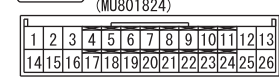

HEATER <LHD> (CONTINUED)

3

A-13

A-31

B-17X

B-114

C-15

C-114

C-123

C-125

Wire colour code

B : Black LG : Light green G : Green L : Blue W : White Y : Yellow SB : Sky blue
BR : Brown O : Orange GR : Grey R : Red P : Pink V : Violet PU : Purple