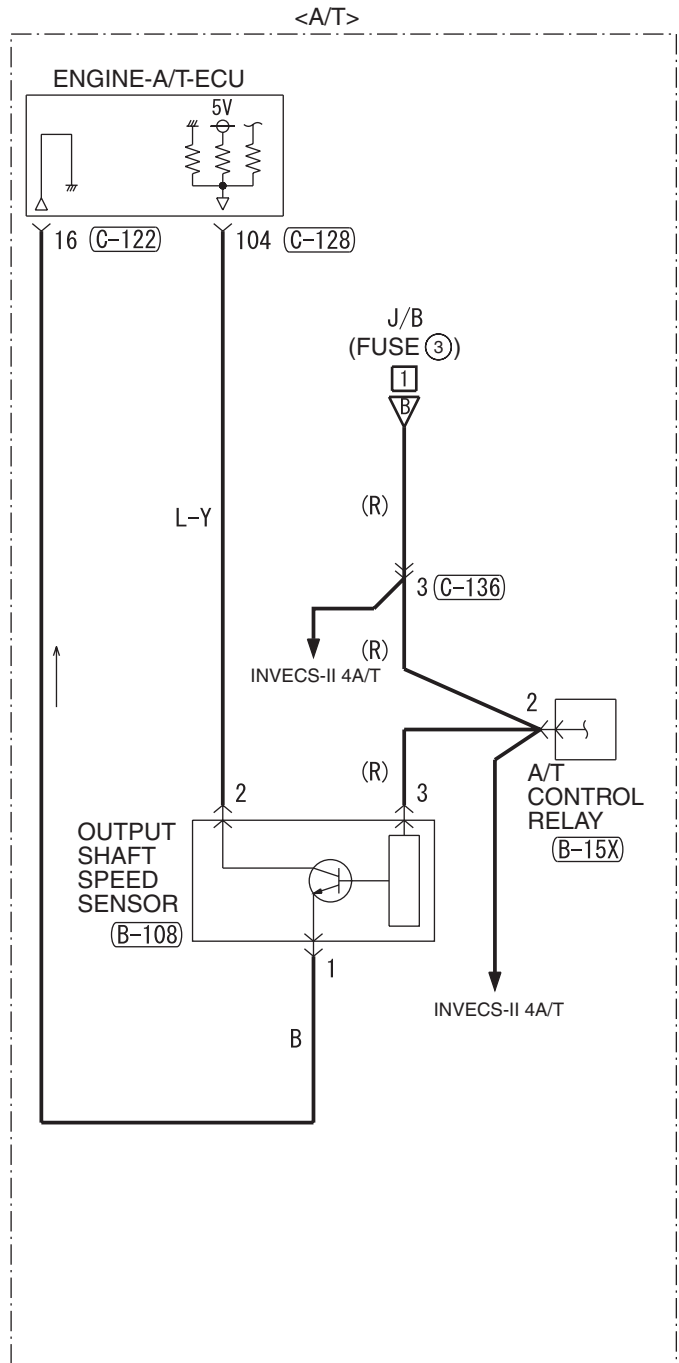

C-120

C-124

D-13

D-18

METER AND GAUGE <RHD> (CONTINUED)

3

Wire colour code  
 B : Black    LG : Light green    G : Green    L : Blue    W : White  
 Y : Yellow    SB : Sky blue    BR : Brown    O : Orange  
 GR : Grey    R : Red    P : Pink    V : Violet    PU : Purple