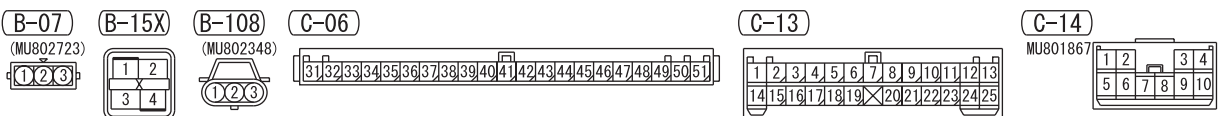

(C-127)

2

METER AND GAUGE <LHD> (CONTINUED)

3

4

**(C-104)**  
MU801515

1	2	3	4	5	6	7	8	9	10	11
12	13	14	15	16	17	18	19	20	21	22

**(C-122)**  
(MU803784)