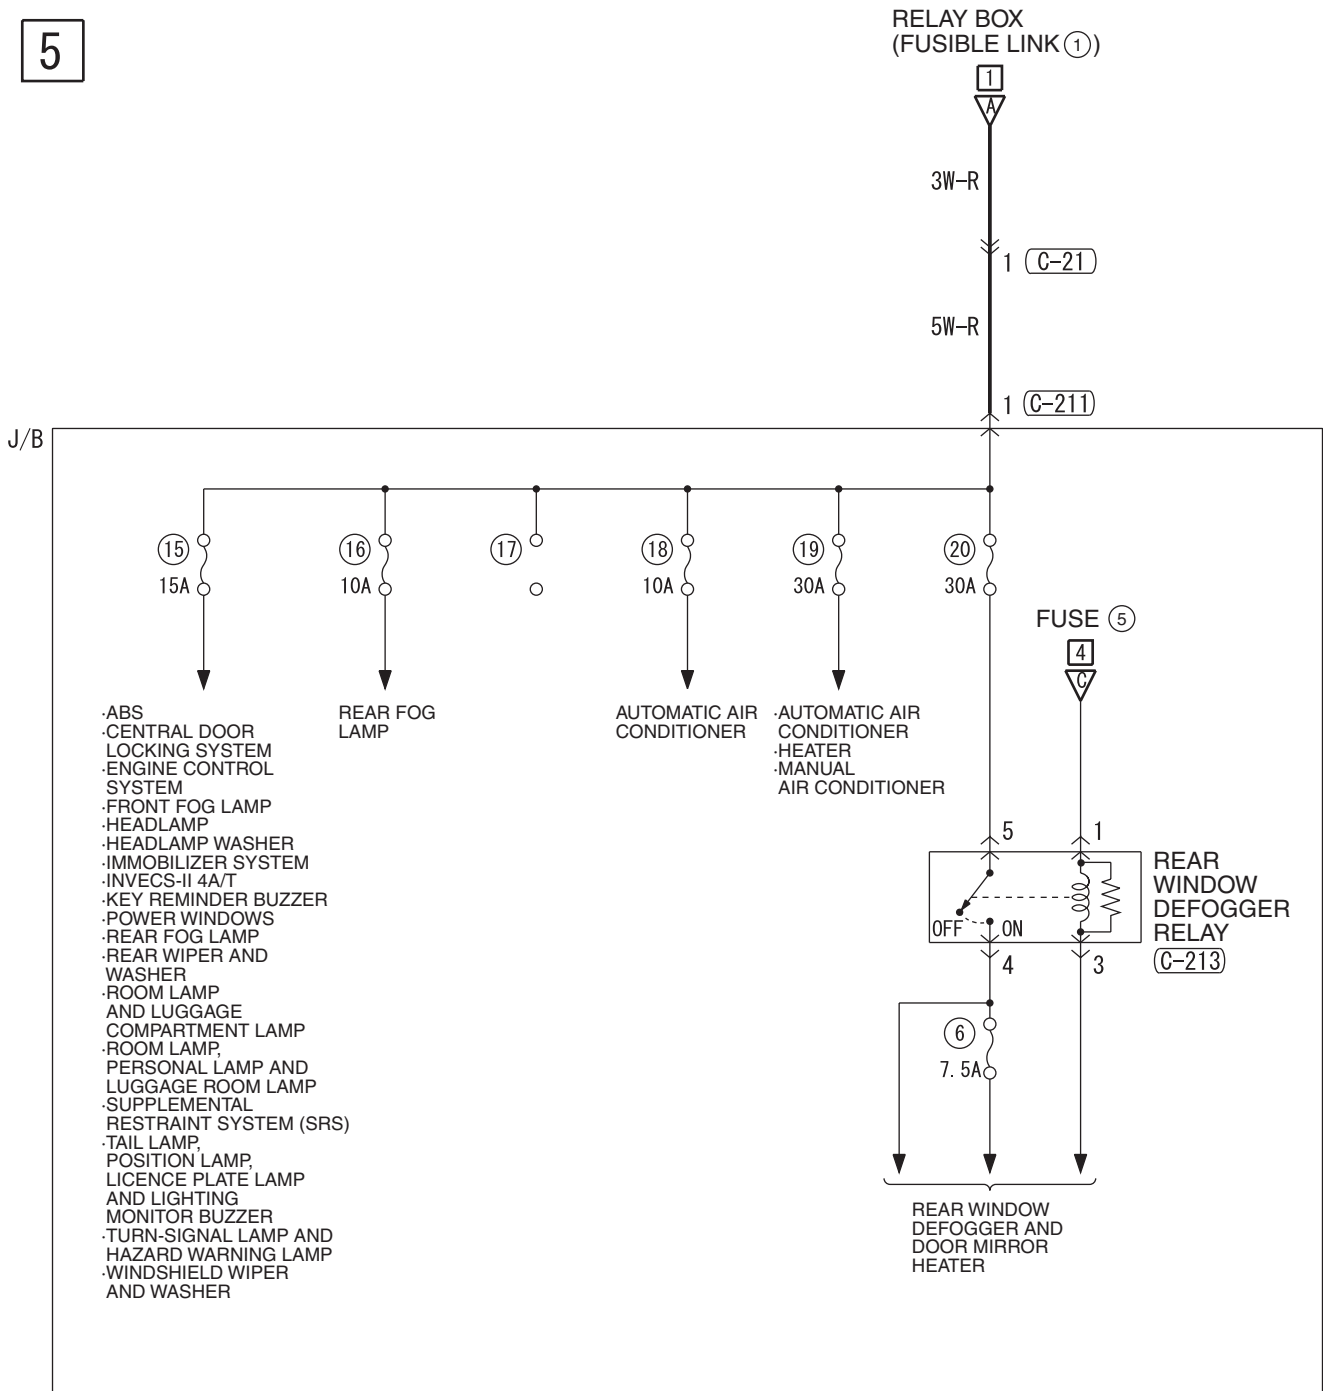

POWER DISTRIBUTION SYSTEM <LHD> (CONTINUED)

5

Wire colour code
B : Black   LG : Light green   G : Green   L : Blue   W : White   Y : Yellow   SB : Sky blue
BR : Brown   O : Orange   GR : Grey   R : Red   P : Pink   V : Violet   PU : Purple