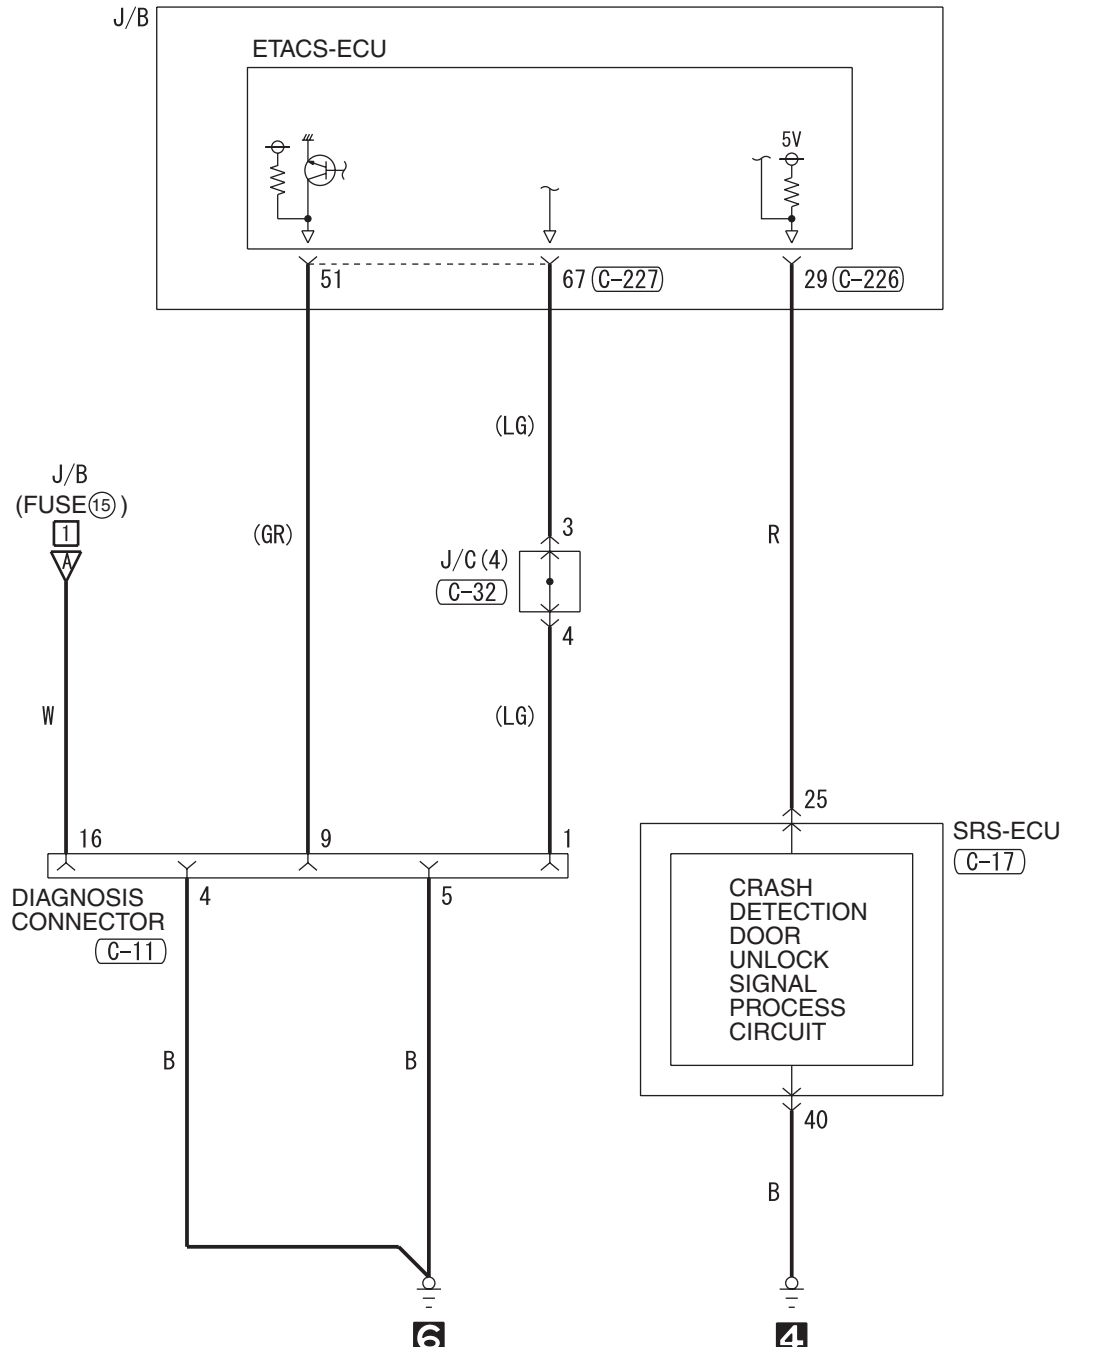

CENTRAL DOOR LOCKING SYSTEM <WAGON RHD WITH KEYLESS ENTRY> (CONTINUED)

7

Wire colour code
B : Black   LG : Light green   G : Green   L : Blue   W : White   Y : Yellow   SB : Sky blue
BR : Brown   O : Orange   GR : Grey   R : Red   P : Pink   V : Violet   PU : Purple