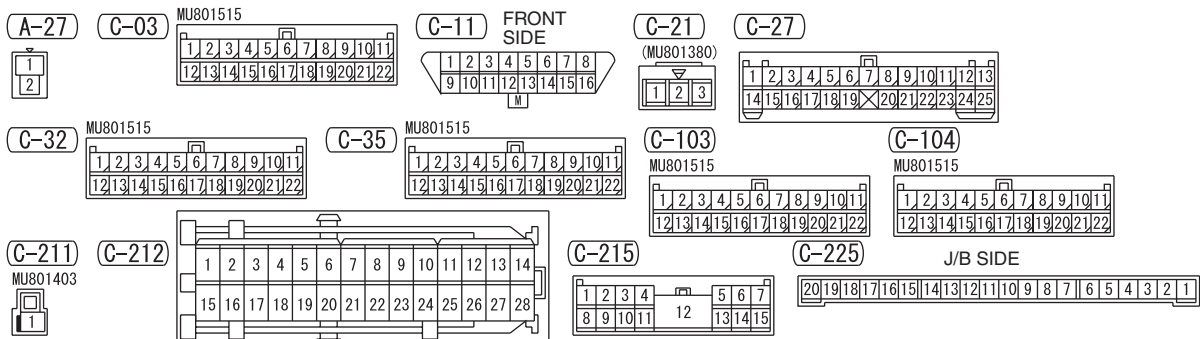

REAR WIPER AND WASHER

REAR WIPER AND WASHER <LHD>

M1901006201939

1