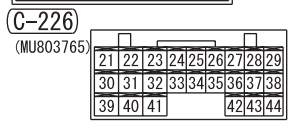

HEADLAMP <RHD> (CONTINUED)

3