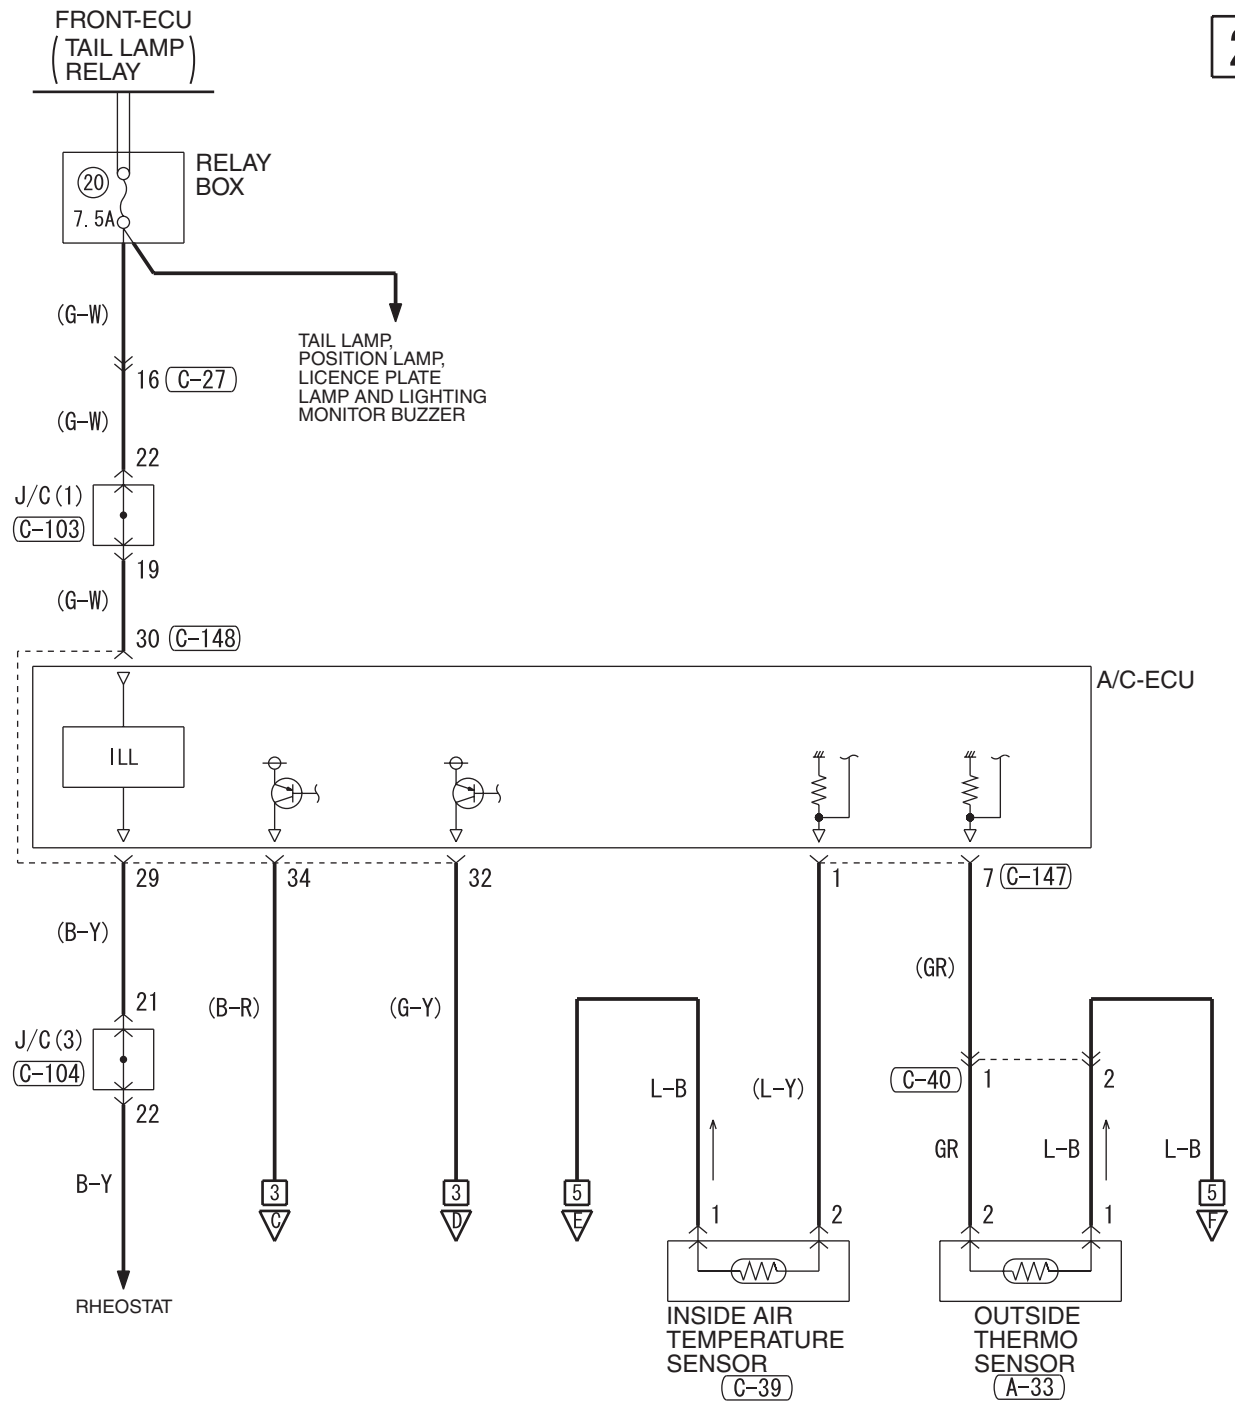

C-40  
MU801669

C-209  
MU801857

C-210  
MU801331

C-211  
MU801403

C-212

C-214

2

Wire colour code  
 B : Black   LG : Light green   G : Green   L : Blue   W : White   Y : Yellow   SB : Sky blue  
 BR : Brown   O : Orange   GR : Grey   R : Red   P : Pink   V : Violet   PU : Purple