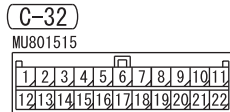

TAIL LAMP, POSITION LAMP, LICENCE PLATE LAMP AND LIGHTING MONITOR BUZZER <RHD>
(CONTINUED)

3

1. NOTE
   * : ABS
   ·BRAKE WARNING LAMP
   ·CHARGING SYSTEM
   ·ENGINE CONTROL SYSTEM
   ·FUEL WARNING LAMP
   ·INVECS-II 4A/T
   ·METER AND GAUGE
   ·OIL PRESSURE WARNING LAMP