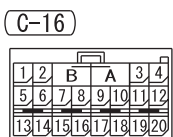

SUPPLEMENTAL RESTRAINT SYSTEM (SRS) <RHD> (CONTINUED)

5

<VEHICLES WITH SIDE-AIRBAG AND CURTAIN AIR BAG>

NOTE
*: CONNECTOR
COUPLED: ON
CONNECTOR
UNCOUPLD: OFF