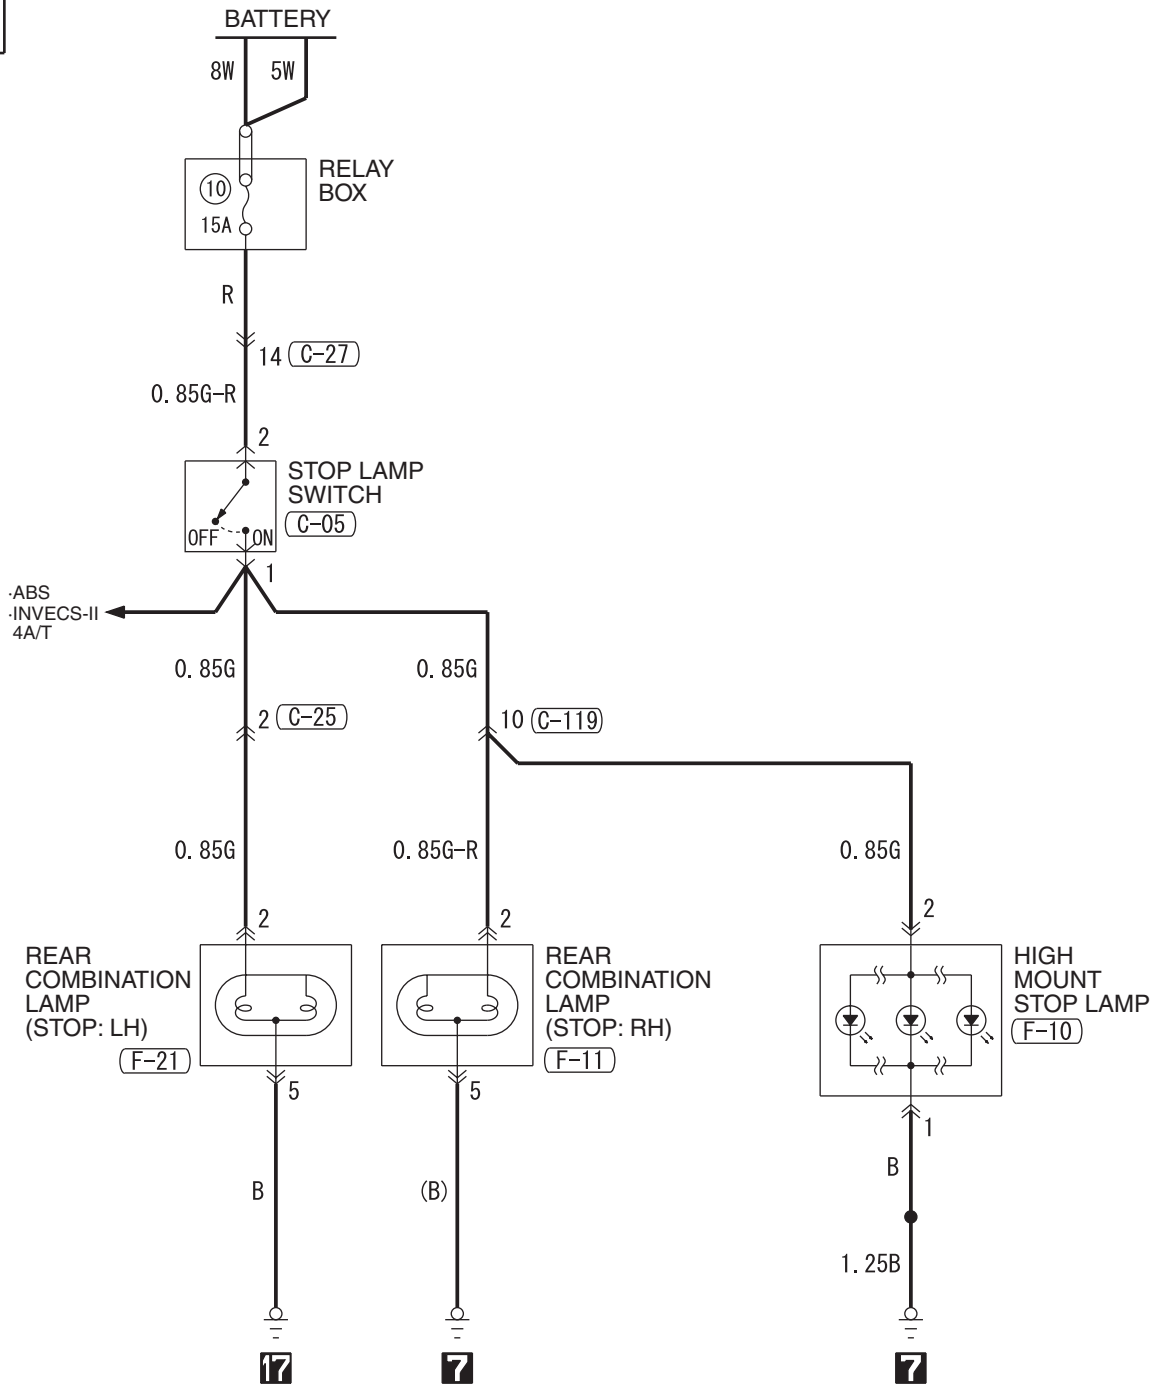

STOP LAMP <WAGON (LHD)>

M1901003002003

1

Wire colour code
B : Black LG : Light green G : Green L : Blue W : White Y : Yellow SB : Sky blue
BR : Brown O : Orange GR : Grey R : Red P : Pink V : Violet PU : Purple