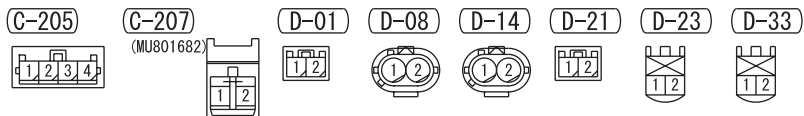

Wire colour code
B : Black LG : Light green G : Green L : Blue W : White Y : Yellow SB : Sky blue
BR : Brown O : Orange GR : Grey R : Red P : Pink V : Violet PU : Purple