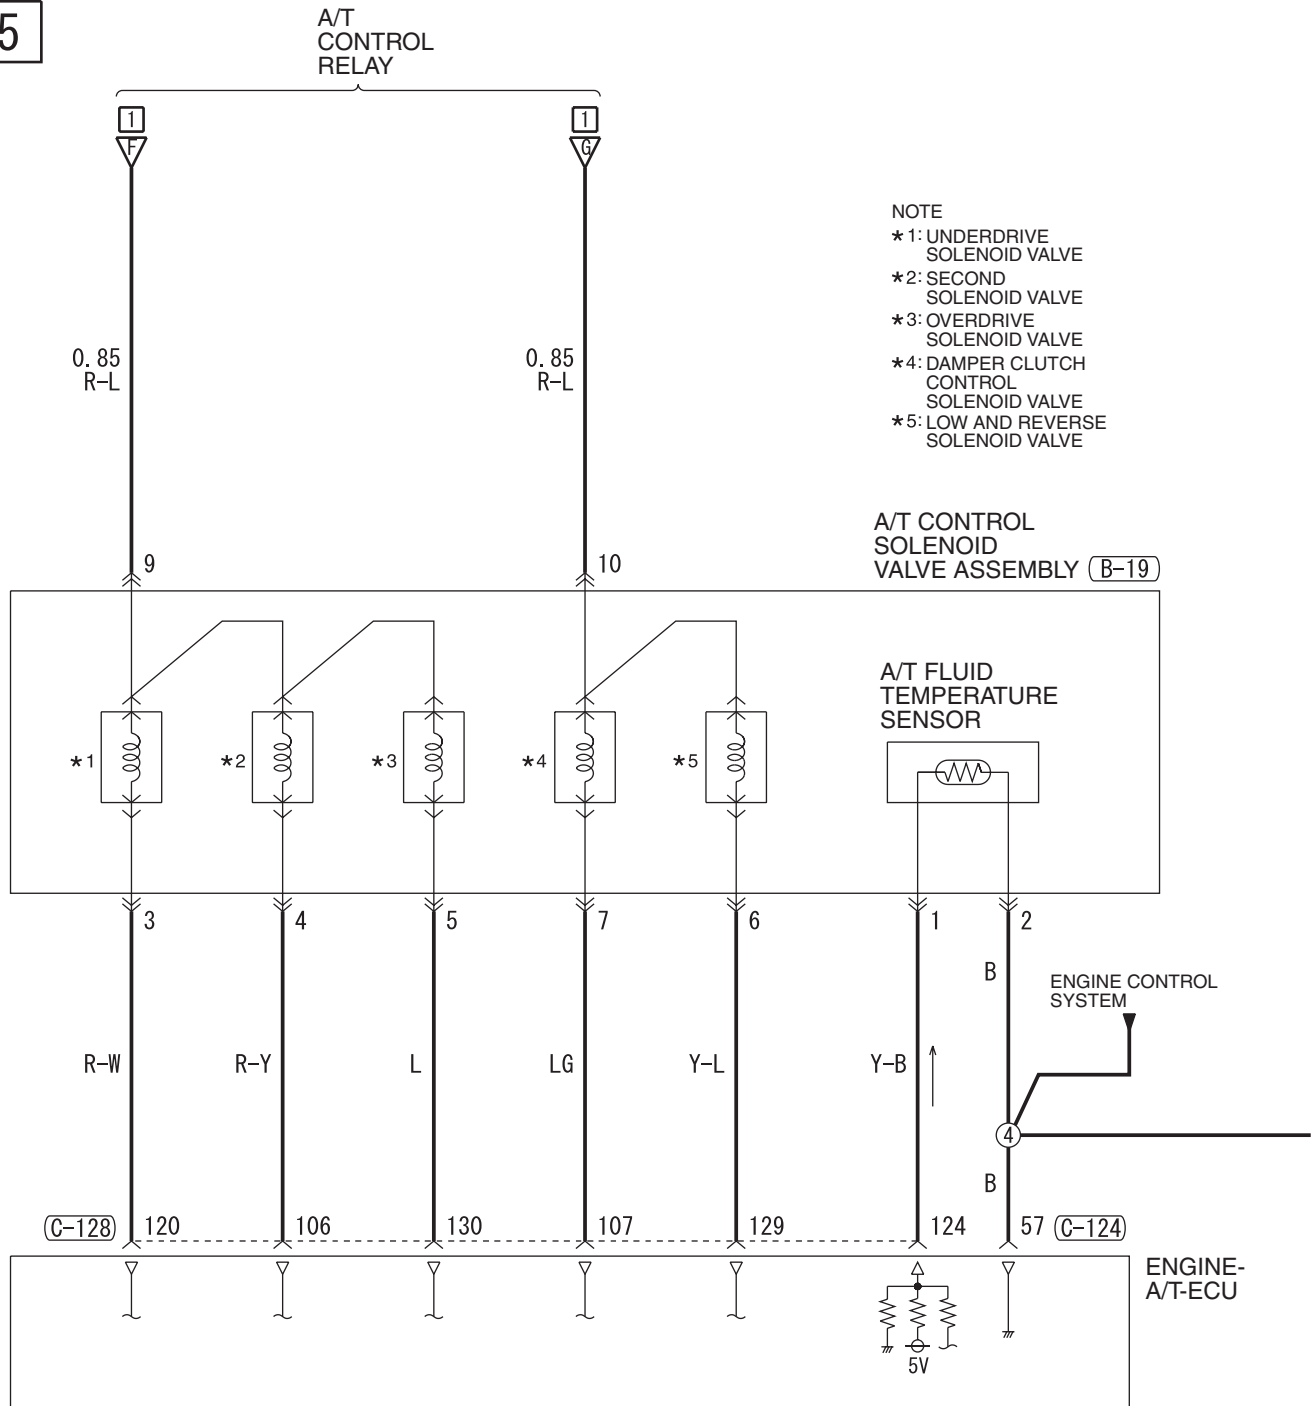

INVECS-II 4A/T <4G6 (LHD)> (CONTINUED)

5

1. NOTE
2. *1: UNDERDRIVE SOLENOID VALVE
   - *2: SECOND SOLENOID VALVE
   - *3: OVERDRIVE SOLENOID VALVE
   - *4: DAMPER CLUTCH CONTROL SOLENOID VALVE
   - *5: LOW AND REVERSE SOLENOID VALVE