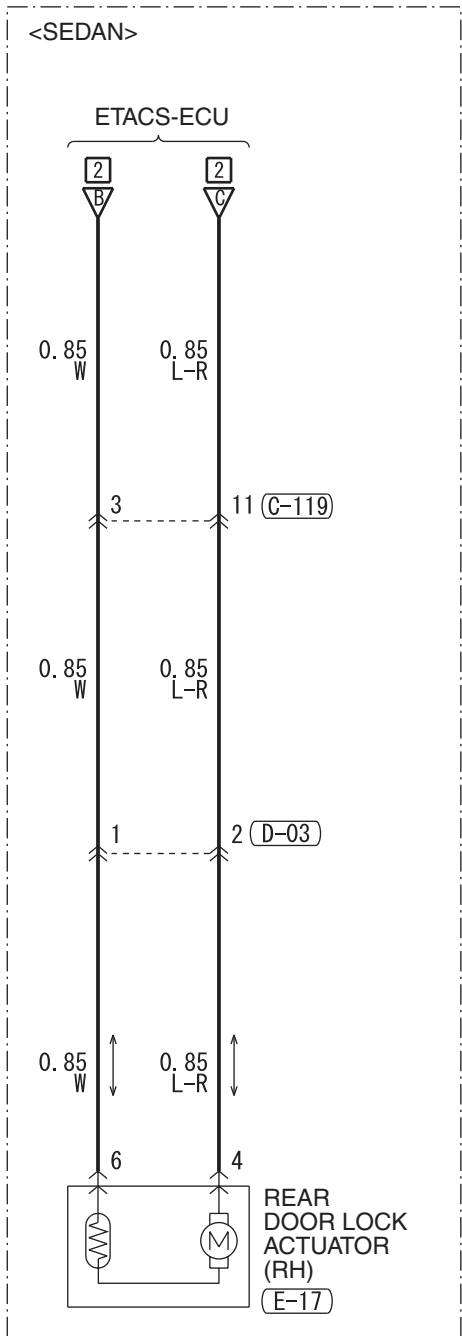

Wire colour code

B : Black LG : Light green G : Green L : Blue W : White Y : Yellow SB : Sky blue
BR : Brown O : Orange GR : Grey R : Red P : Pink V : Violet PU : Purple