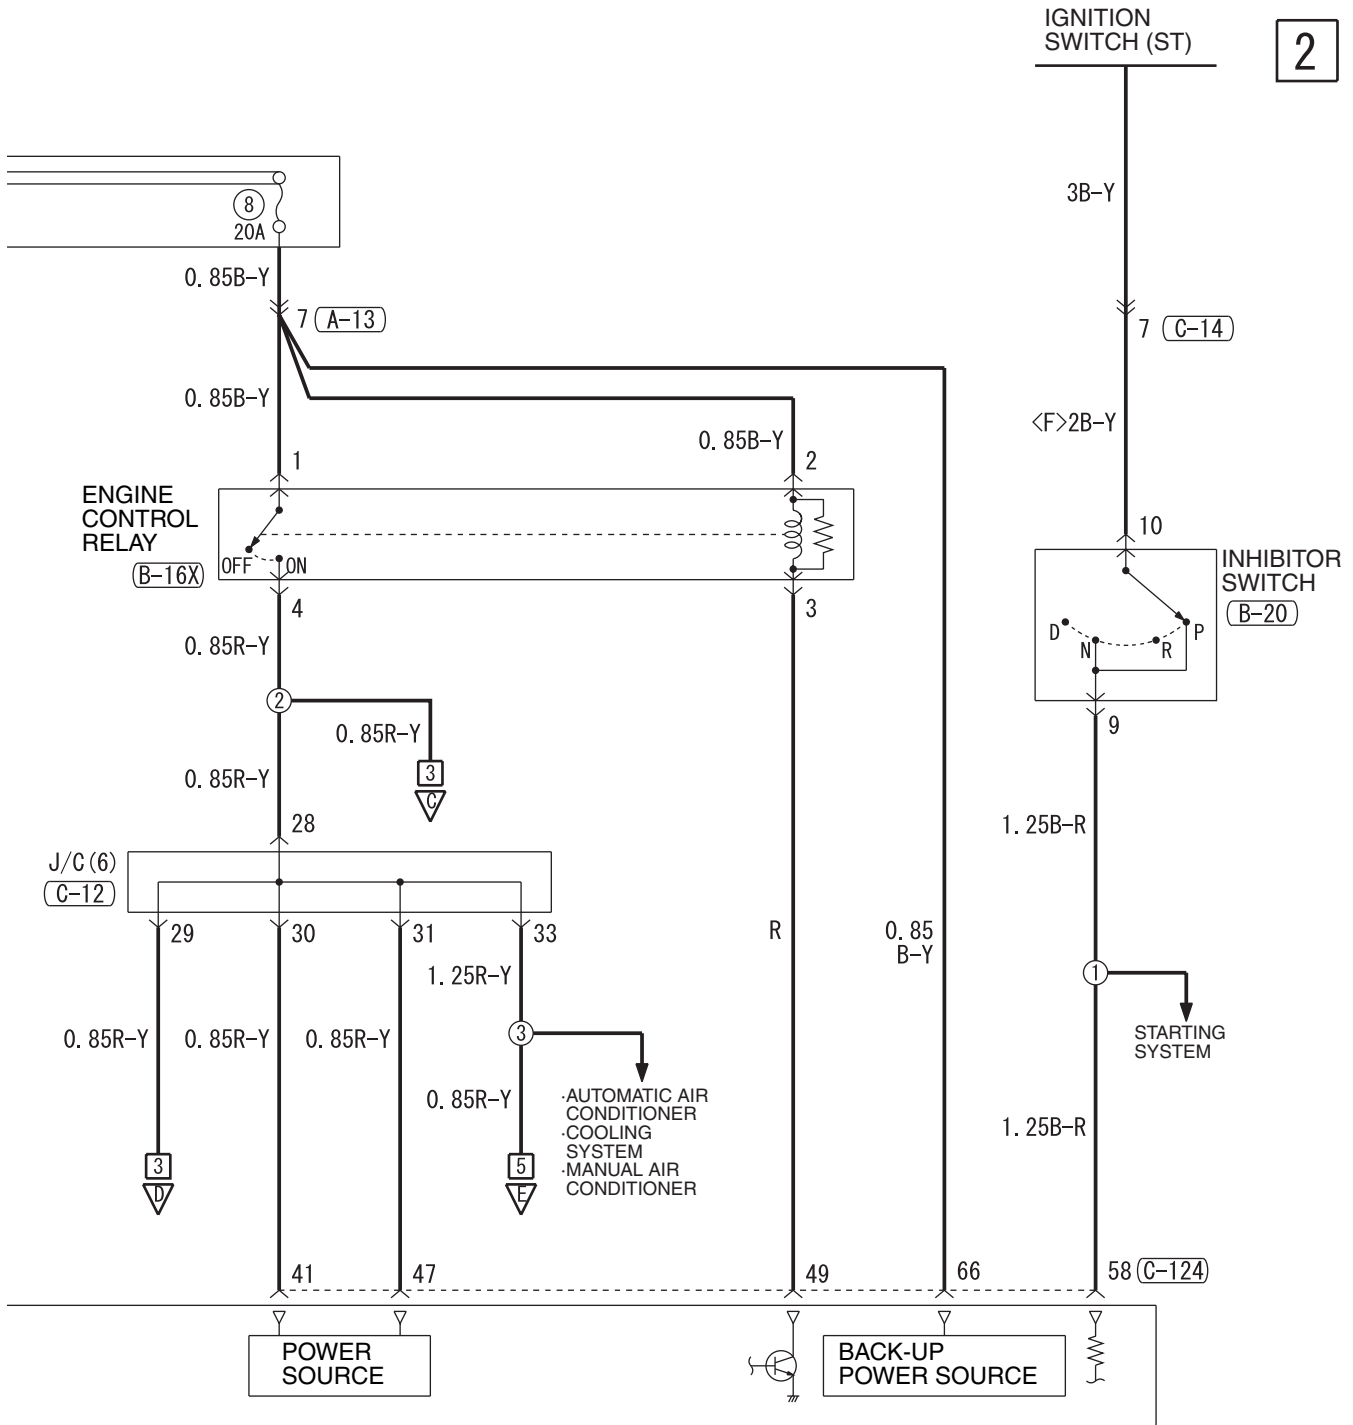

2

(C-12)

(C-13)

(C-14)

(C-21)

(C-27)

(C-211)

(C-212)

(C-215)

(C-220)

(C-222)

(D-16)

(D-18)