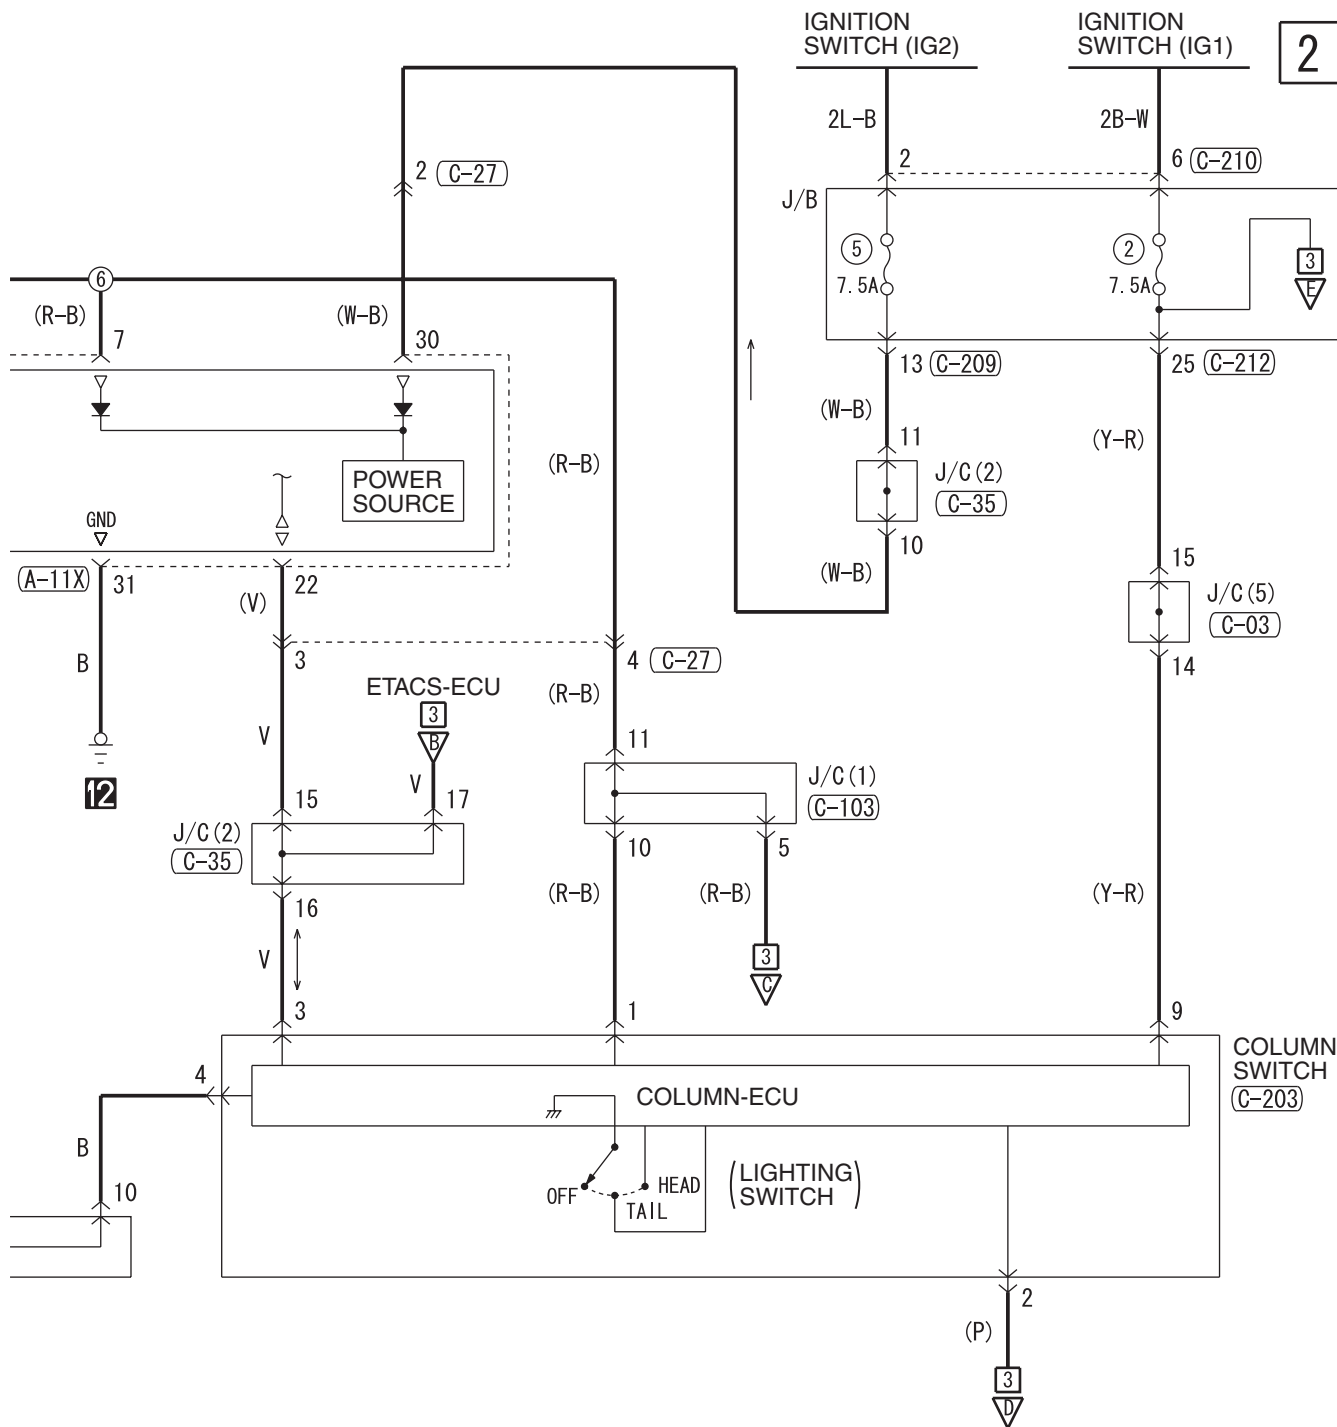

Wire colour code

B : Black LG : Light green G : Green L : Blue W : White
Y : Yellow SB : Sky blue BR : Brown O : Orange
GR : Grey R : Red P : Pink V : Violet PU : Purple