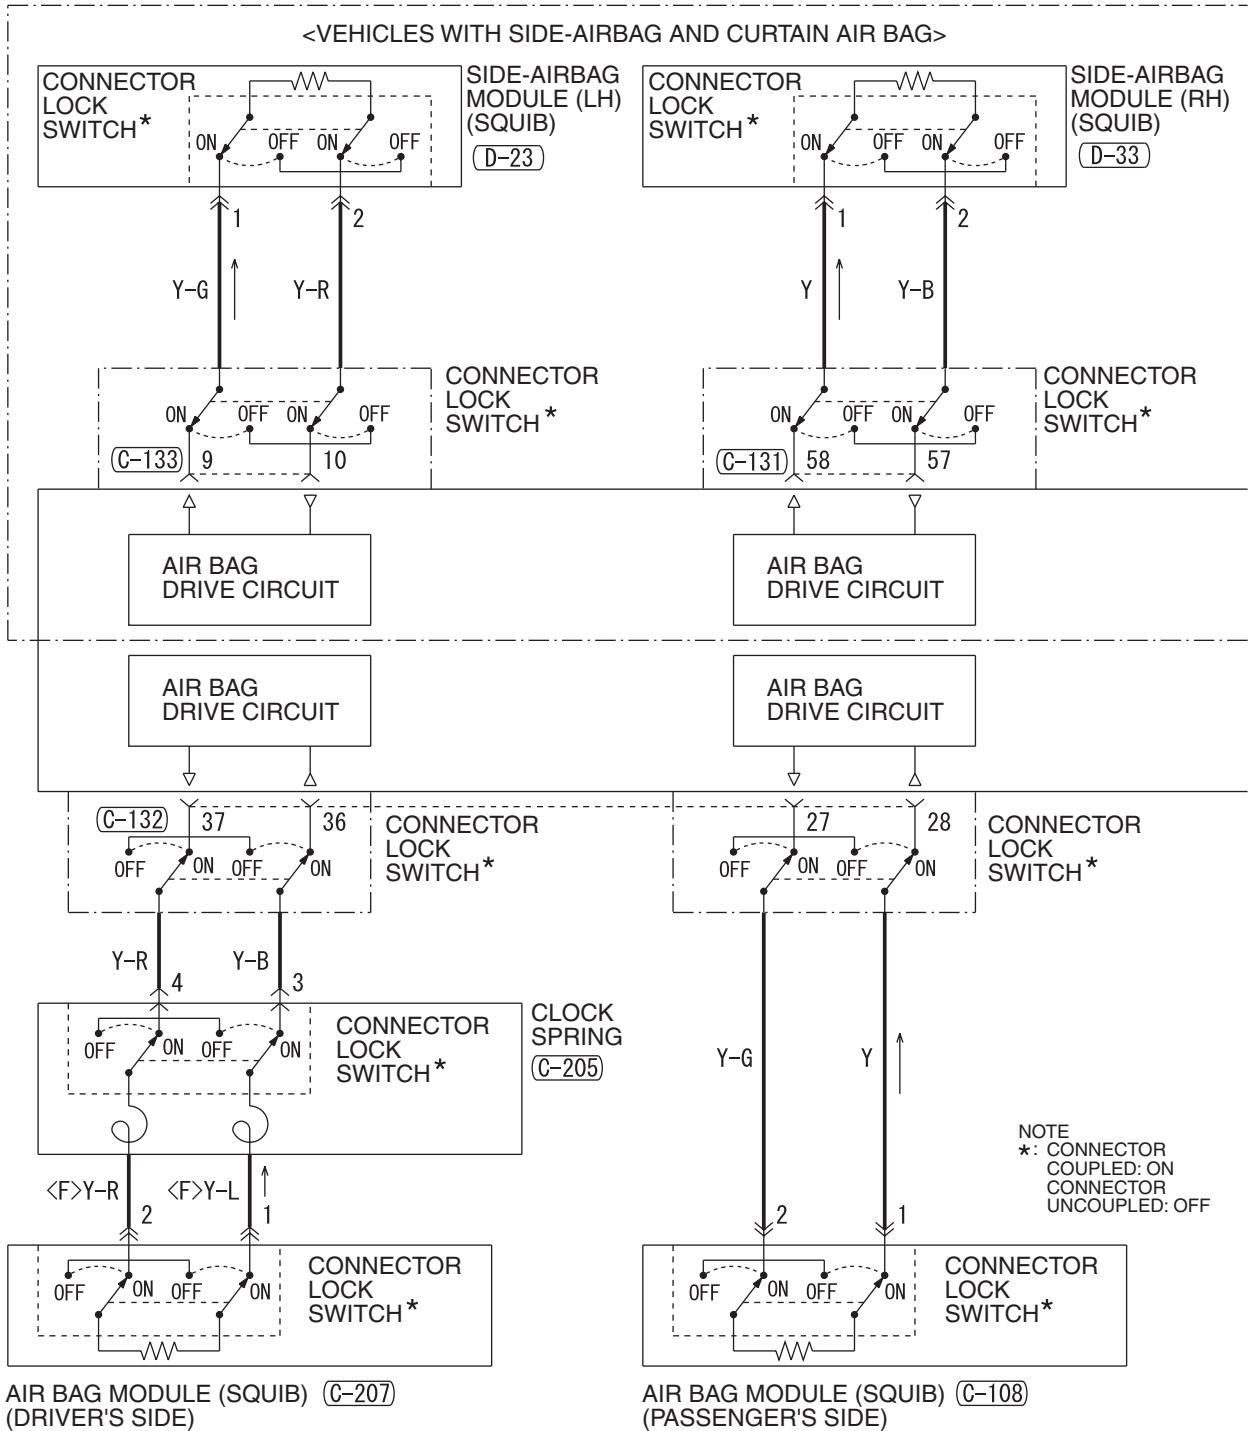

SUPPLEMENTAL RESTRAINT SYSTEM (SRS) <LHD> (CONTINUED)

3