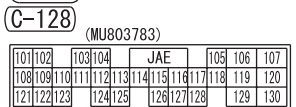

## IMMOBILIZER SYSTEM <LHD>

M1901013602277

1

NOTE  
\*1: M/T  
\*2: A/T

6

C-32

MU801515
1 2 3 4 5 6 7 8 9 10 11
12 13 14 15 16 17 18 19 20 21 22

C-104