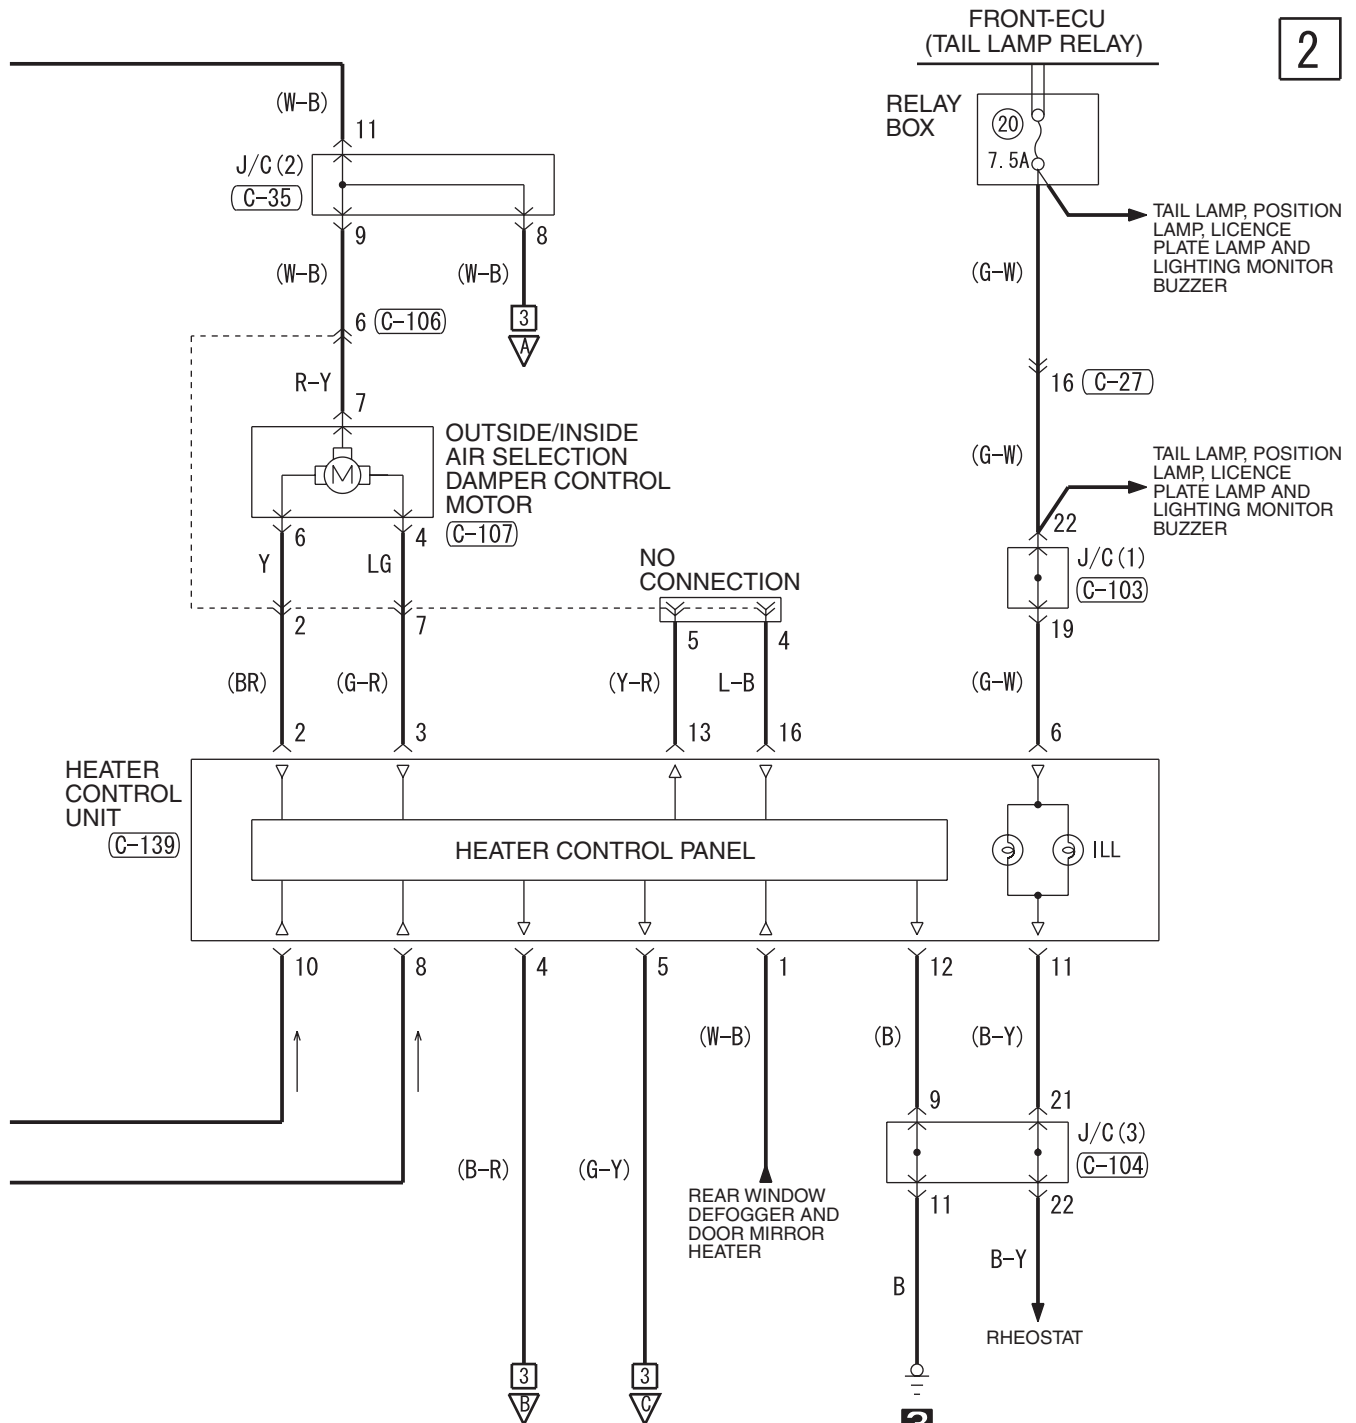

C-109

C-110

C-139

C-140

C-209

C-210

C-211

2

C-107