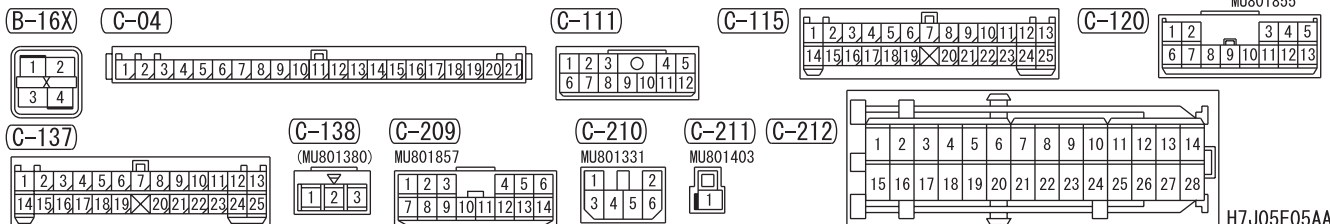

ENGINE CONTROL SYSTEM <4G6-M/T (RHD)>

M1901000805117