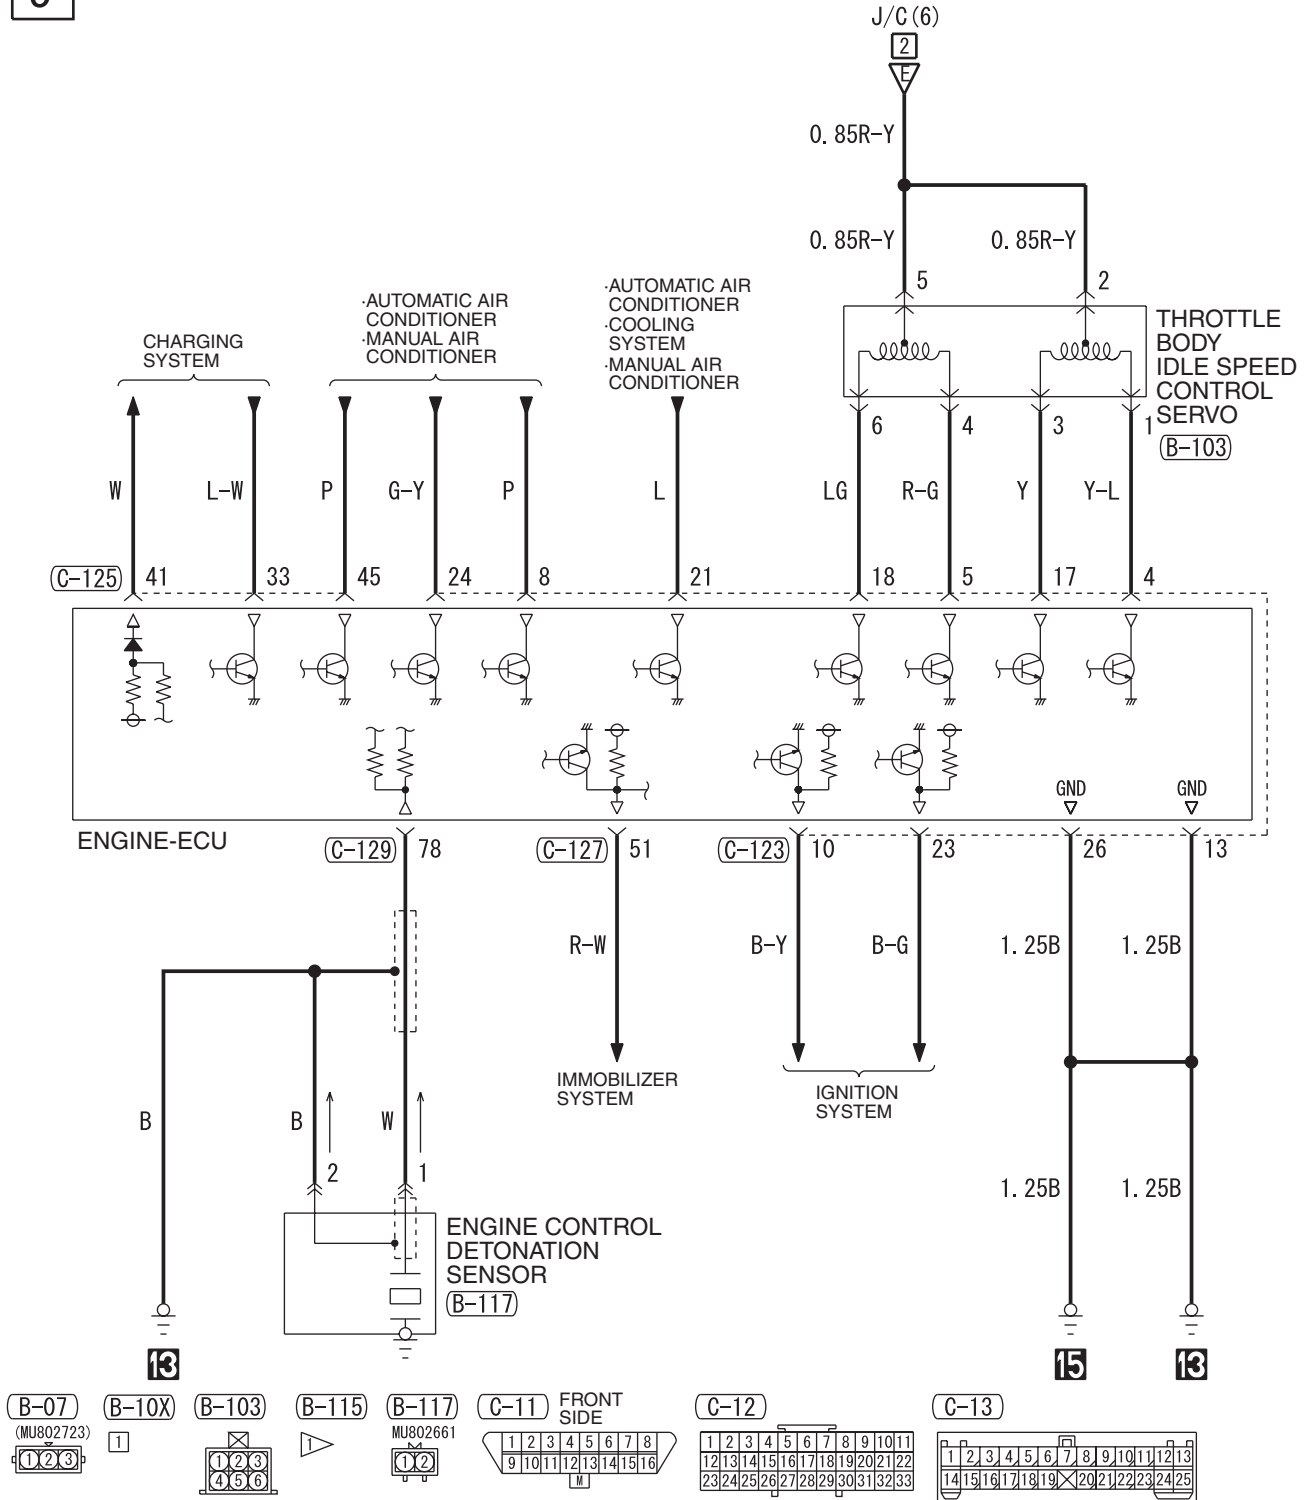

ENGINE CONTROL SYSTEM <4G1-M/T (LHD)> (CONTINUED)

5