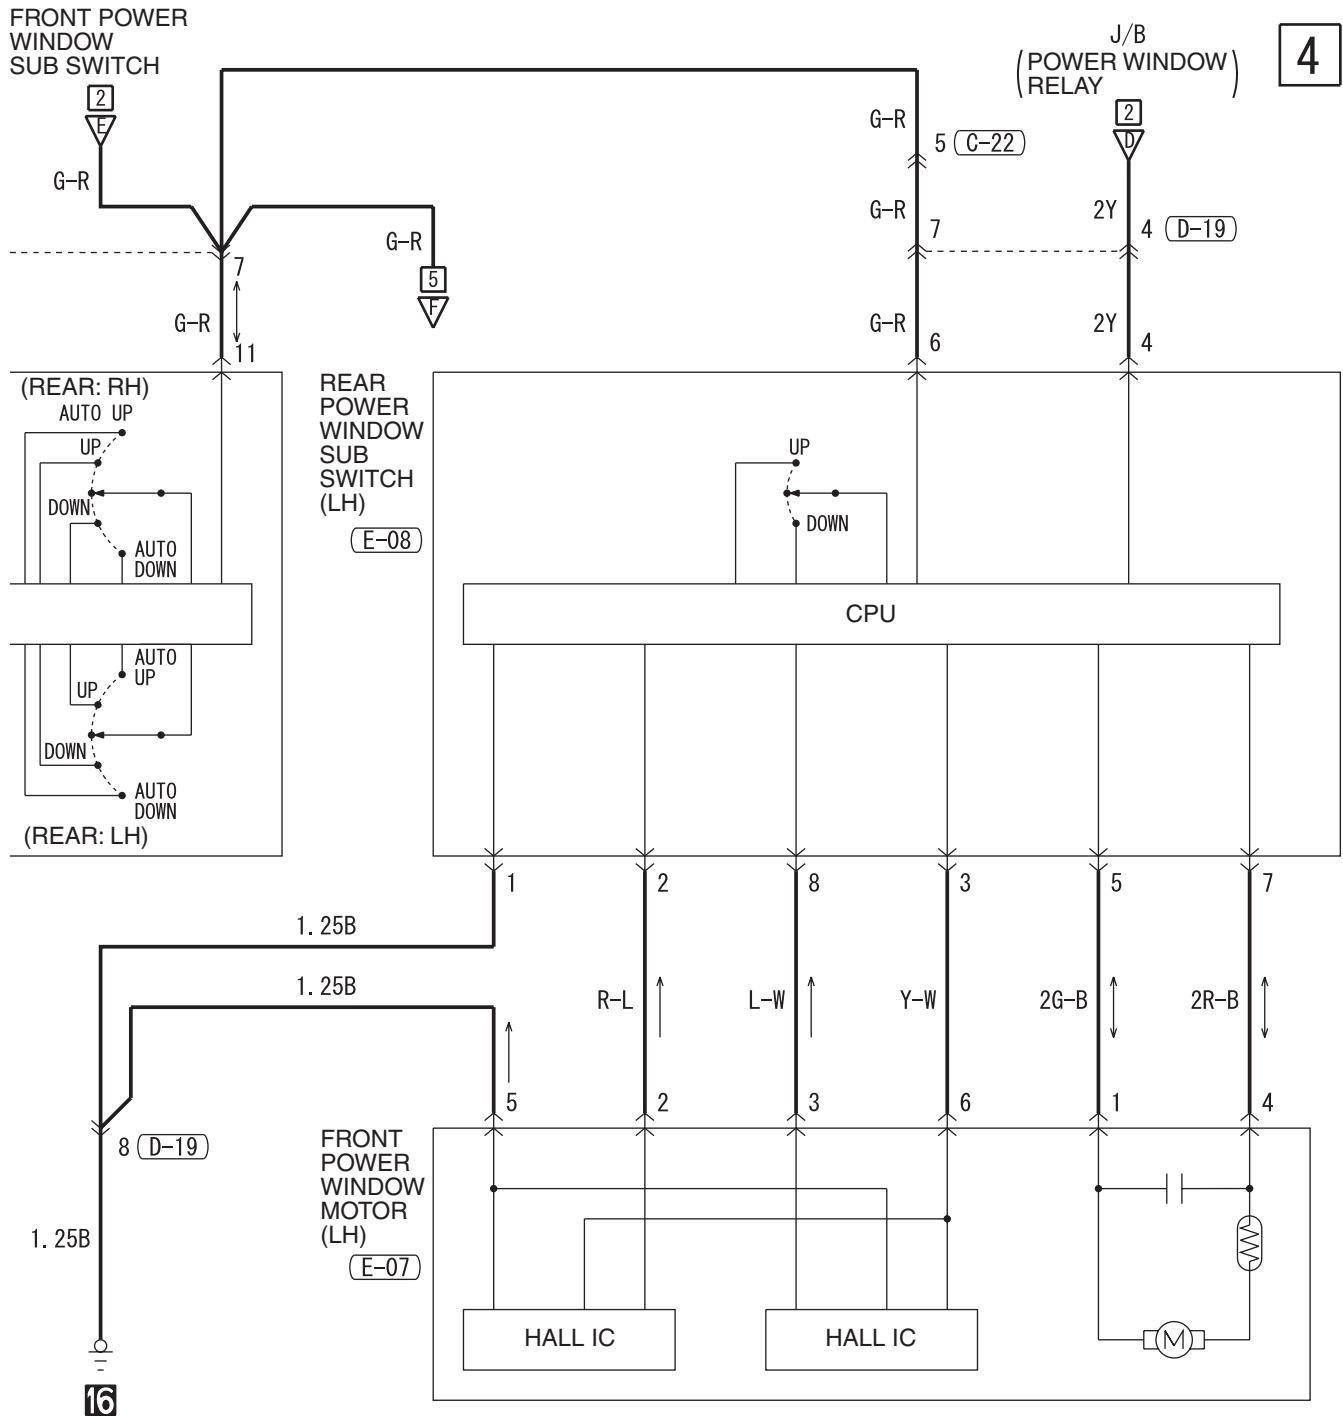

Wire colour code
B : Black LG : Light green G : Green L : Blue W : White Y : Yellow SB : Sky blue
BR : Brown O : Orange GR : Grey R : Red P : Pink V : Violet PU : Purple