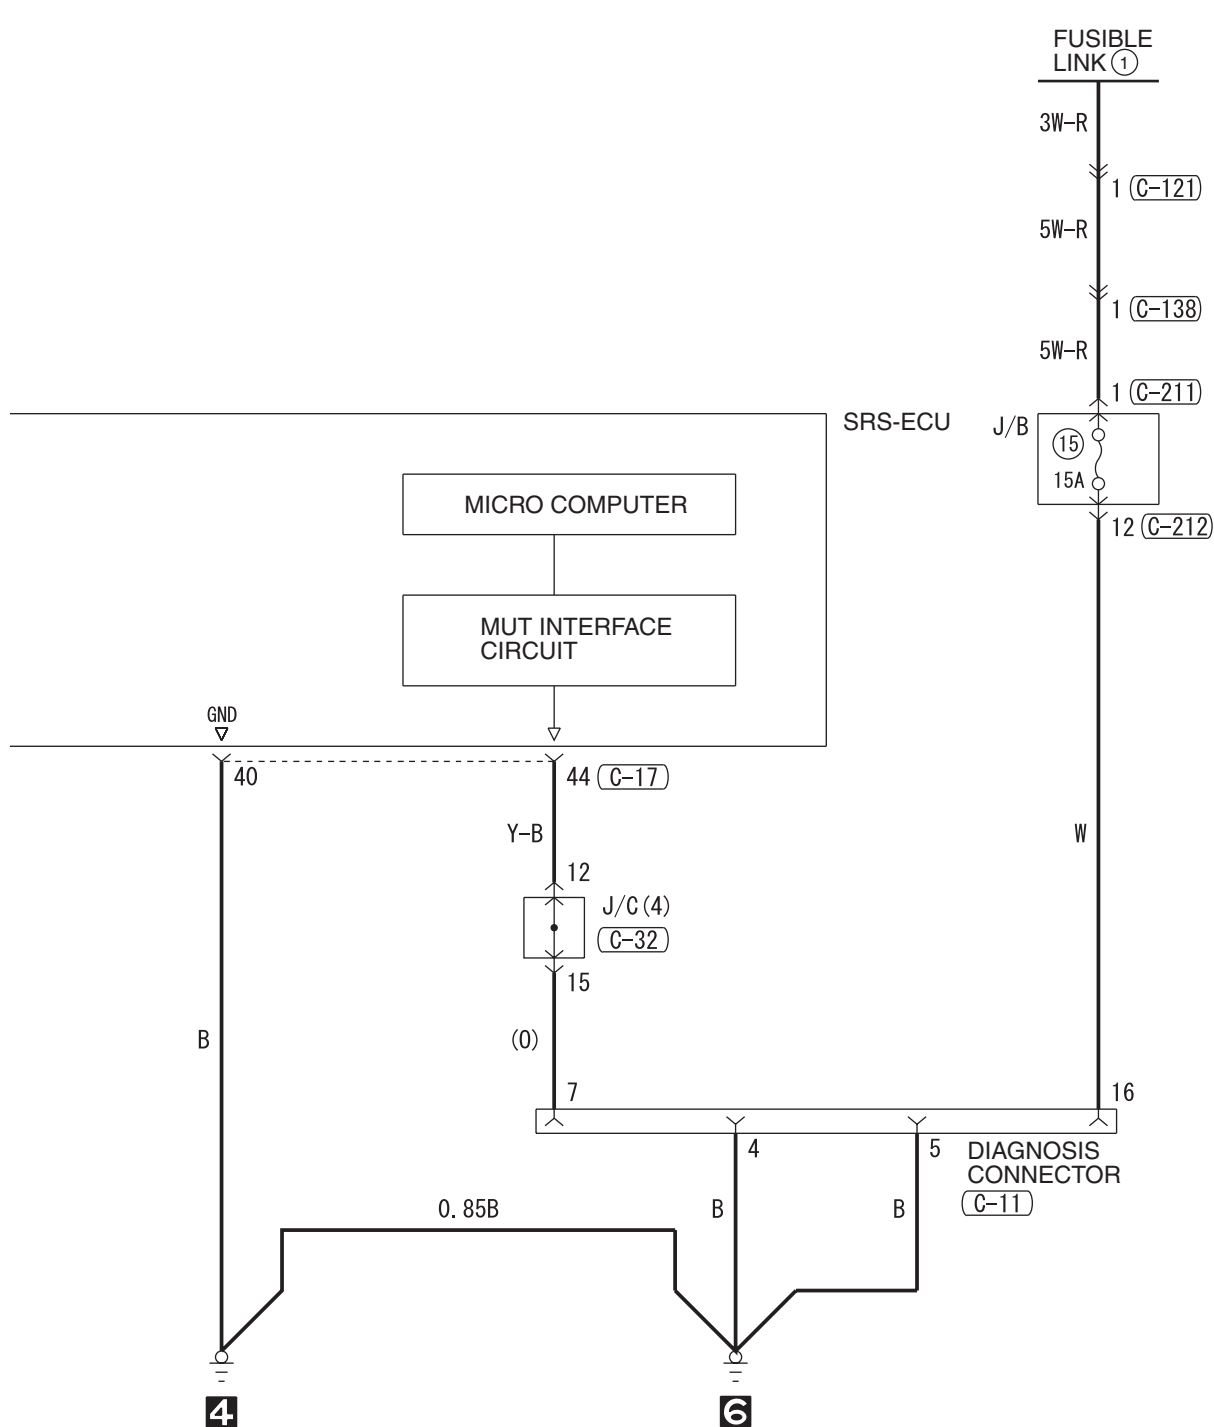

6

Wire colour code
B : Black LG : Light green G : Green L : Blue W : White
Y : Yellow SB : Sky blue BR : Brown O : Orange
GR : Grey R : Red P : Pink V : Violet PU : Purple