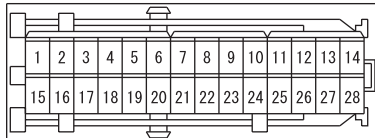

INVECS-II 4A/T <4G1 (LHD)> (CONTINUED)

5