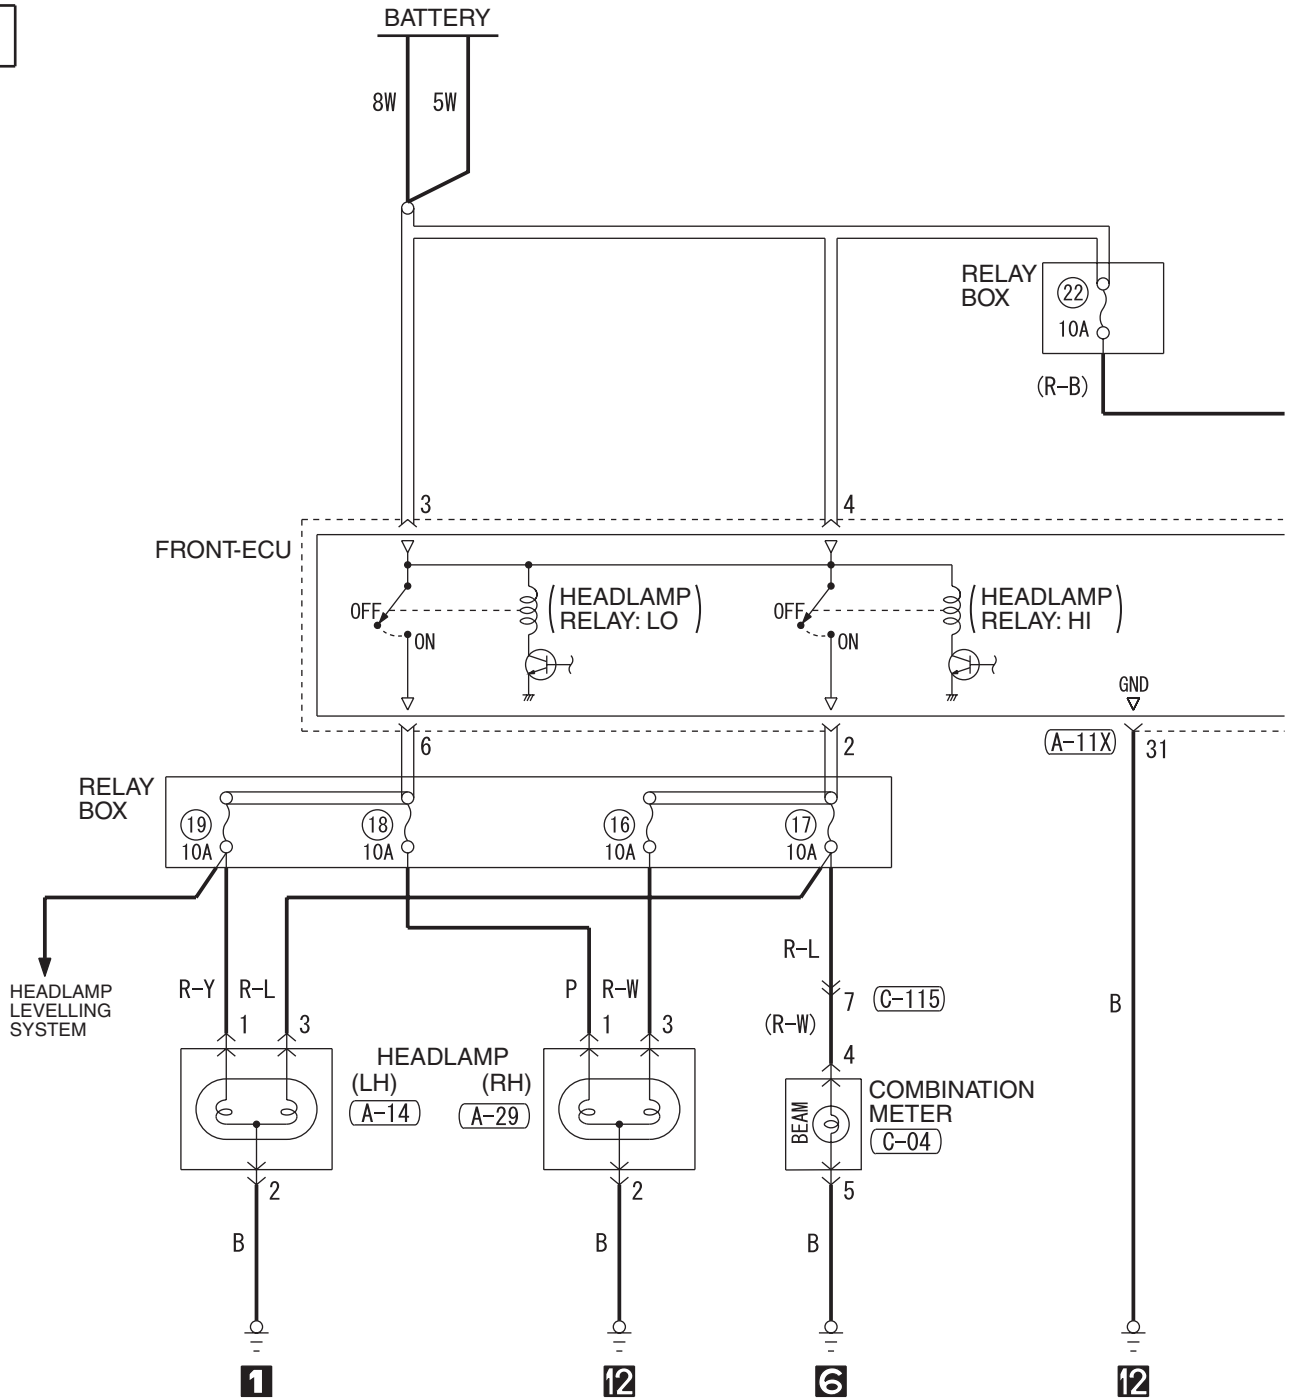

HEADLAMP <RHD>

M1901001502819

1

(A-10X)

(A-11X)

(A-14)

(A-29)

(C-04)