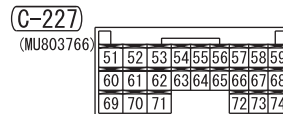

Wire colour code
B : Black   LG : Light green   G : Green   L : Blue   W : White   Y : Yellow   SB : Sky blue
BR : Brown   O : Orange   GR : Grey   R : Red   P : Pink   V : Violet   PU : Purple