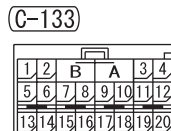

NOTE
*1: CONNECTOR COUPLED: ON
     CONNECTOR UNCOUPLED: OFF
*2: SEDAN
*3: WAGON

Wire colour code
B : Black   LG : Light green   G : Green   L : Blue   W : White
Y : Yellow   SB : Sky blue   BR : Brown   O : Orange
GR : Grey   R : Red   P : Pink   V : Violet   PU : Purple