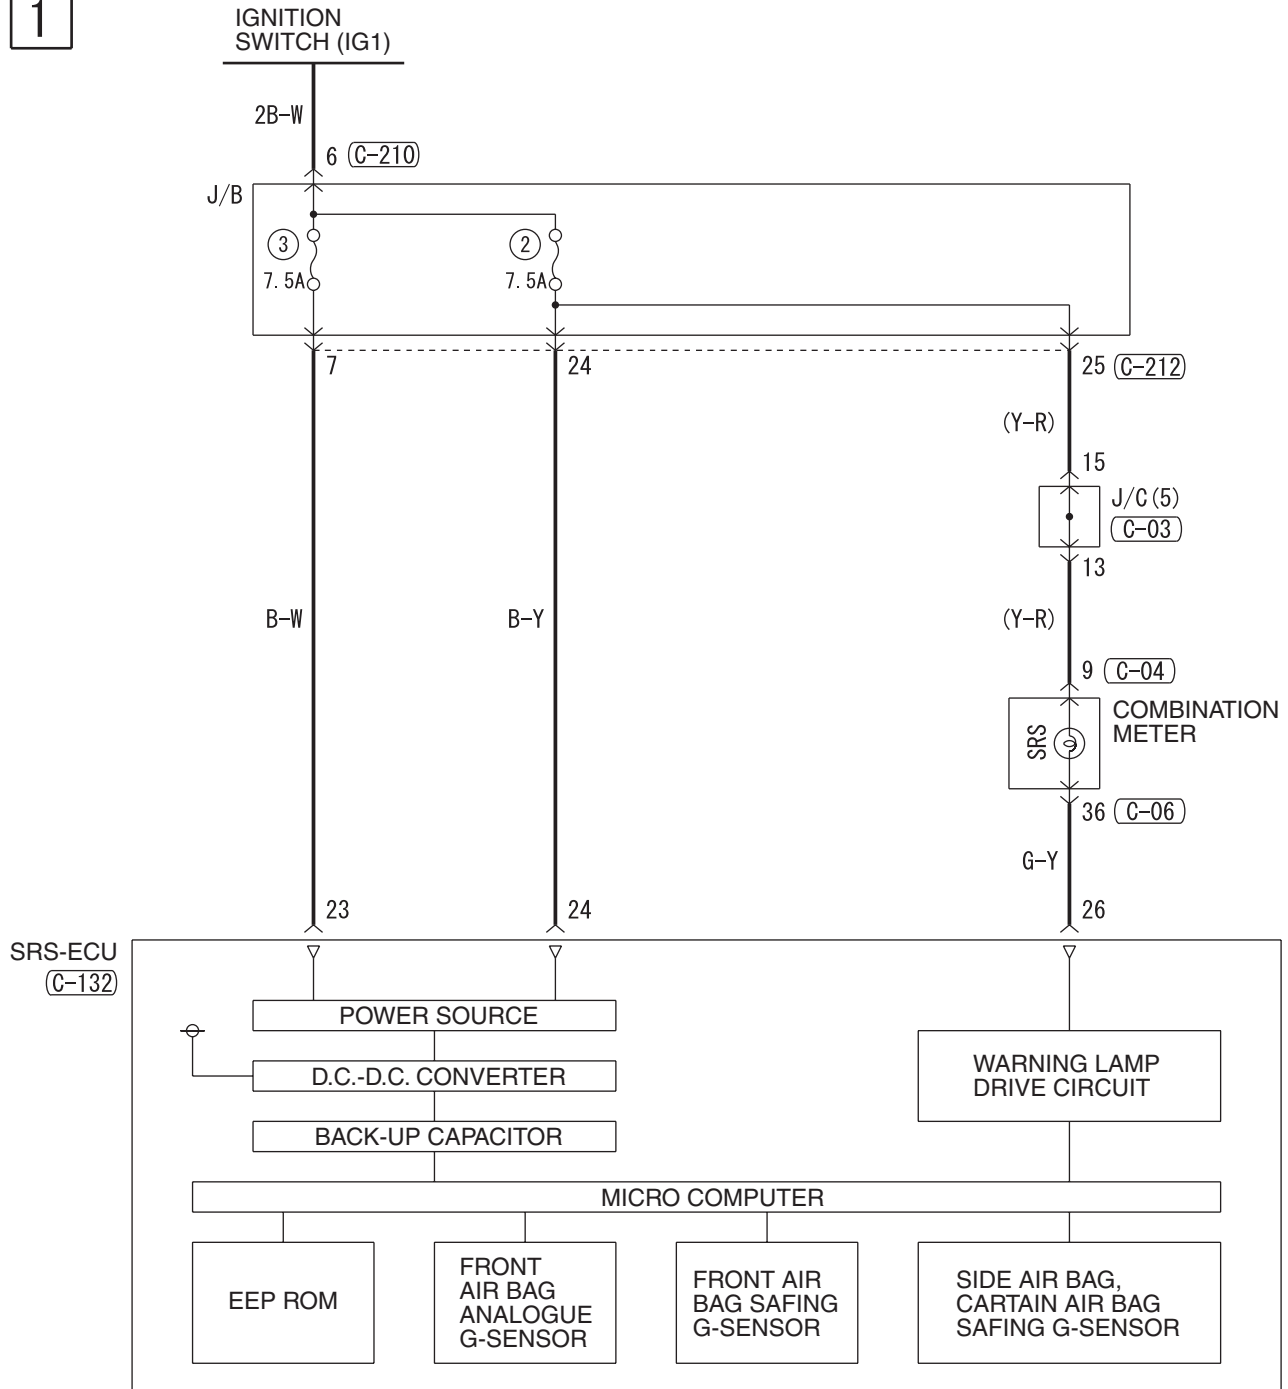

SUPPLEMENTAL RESTRAINT SYSTEM (SRS)

SUPPLEMENTAL RESTRAINT SYSTEM (SRS) <LHD>

M1901009702259

1

C-03
MU801515

C-04

C-06

C-25
MU801847

D-22 (D-35)