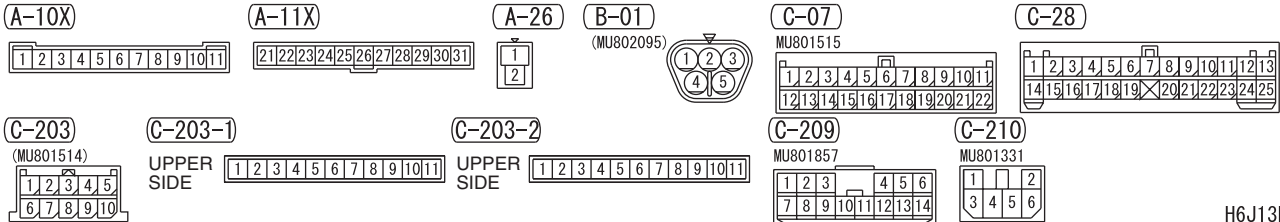

**2**

Wire colour code

B : Black    LG : Light green    G : Green    L : Blue    W : White  
 Y : Yellow    SB : Sky blue    BR : Brown    O : Orange  
 GR : Grey    R : Red    P : Pink    V : Violet    PU : Purple