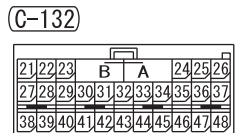

SUPPLEMENTAL RESTRAINT SYSTEM (SRS) <LHD> (CONTINUED)

5

<VEHICLES WITH SIDE-AIRBAG AND CURTAIN AIR BAG>

NOTE
*: CONNECTOR
COUPLED: ON
CONNECTOR
UNCOUPLD: OFF