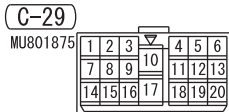

POWER WINDOWS <LHD> (CONTINUED)

3