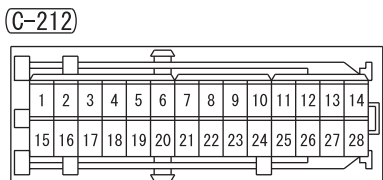

6

Wire colour code
B : Black LG : Light green G : Green L : Blue W : White
Y : Yellow SB : Sky blue BR : Brown O : Orange
GR : Grey R : Red P : Pink V : Violet PU : Purple