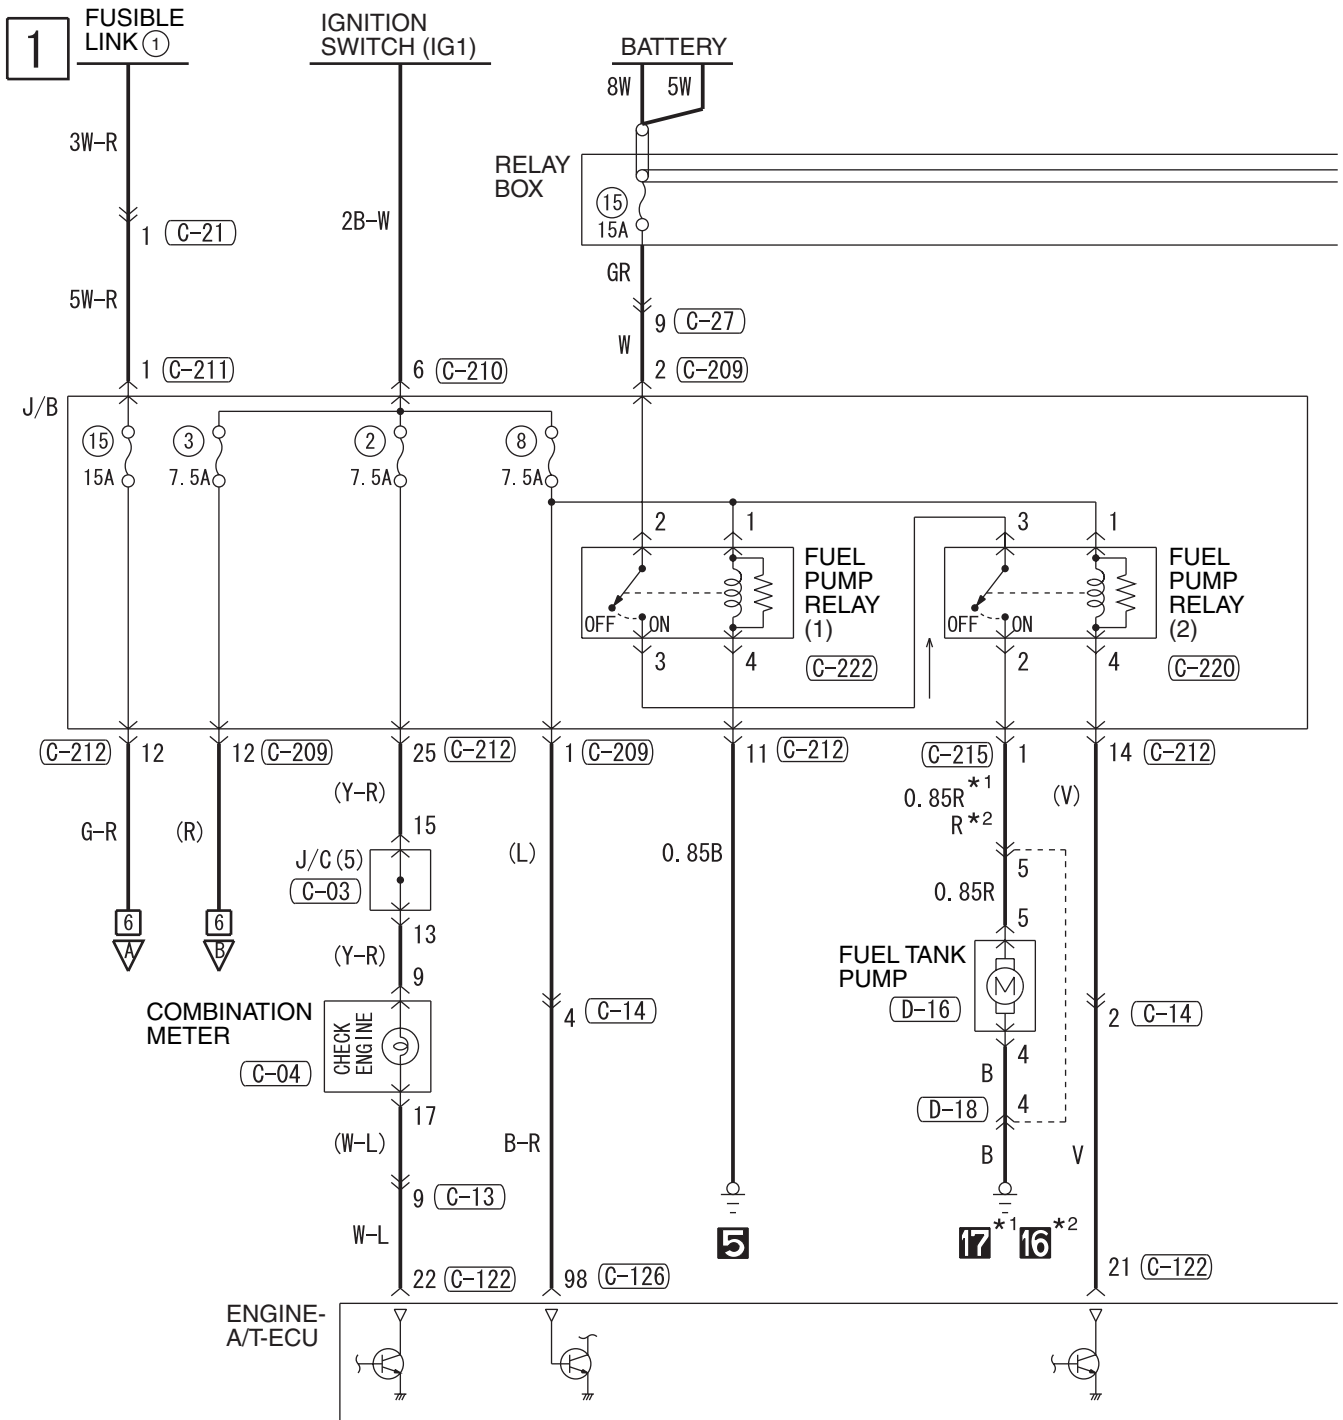

ENGINE CONTROL SYSTEM <4G1-A/T (LHD)>

M1901000804299

A-13

MU802611
1 2 3 4 5 6
7 8 9 10 11 12

B-16X

1 2
3 4

B-20

MU802355
1 2 3 4 5 6
7 8 9 10

C-03

MU801515
1 2 3 4 5 6 7 8 9 10 11
12 13 14 15 16 17 18 19 20 21 22

C-04

1 2 3 4 5 6 7 8 9 10 11 12 13 14 15 16 17 18 19 20 21

C-12

1 2 3 4 5 6 7 8 9 10 11
12 13 14 15 16 17 18 19 20 21 22
23 24 25 26 27 28 29 30 31 32 33

C-124

C-126

C-209

MU801857
1 2 3 4 5 6
7 8 9 10 11 12 13 14

C-210

MU801331
1 2
3 4 5 6

C-211

MU801403
1