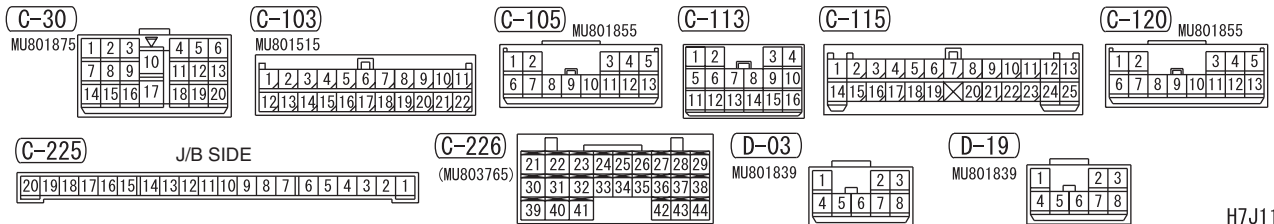

CENTRAL DOOR LOCKING SYSTEM <WAGON RHD WITH KEYLESS ENTRY>

M1901004704045