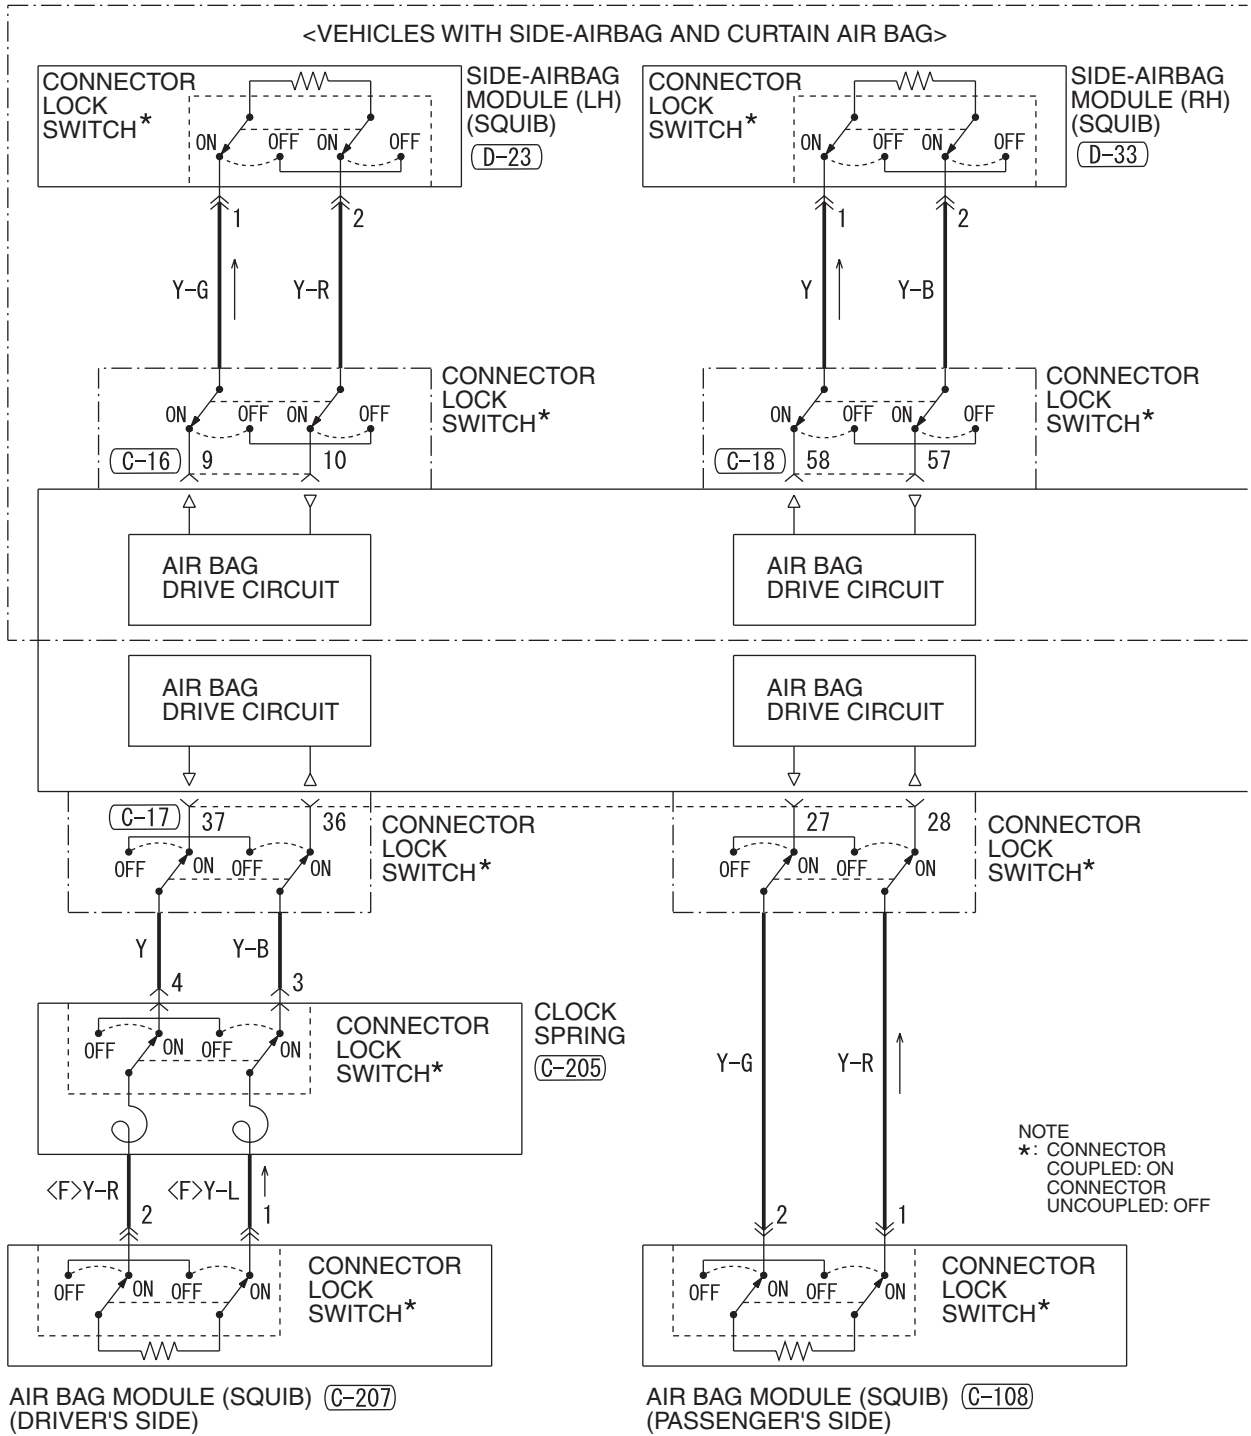

SUPPLEMENTAL RESTRAINT SYSTEM (SRS) <RHD> (CONTINUED)

3

(C-17)

(C-18)

(C-26)

(C-108)

(C-117)

(C-118)

(C-205)