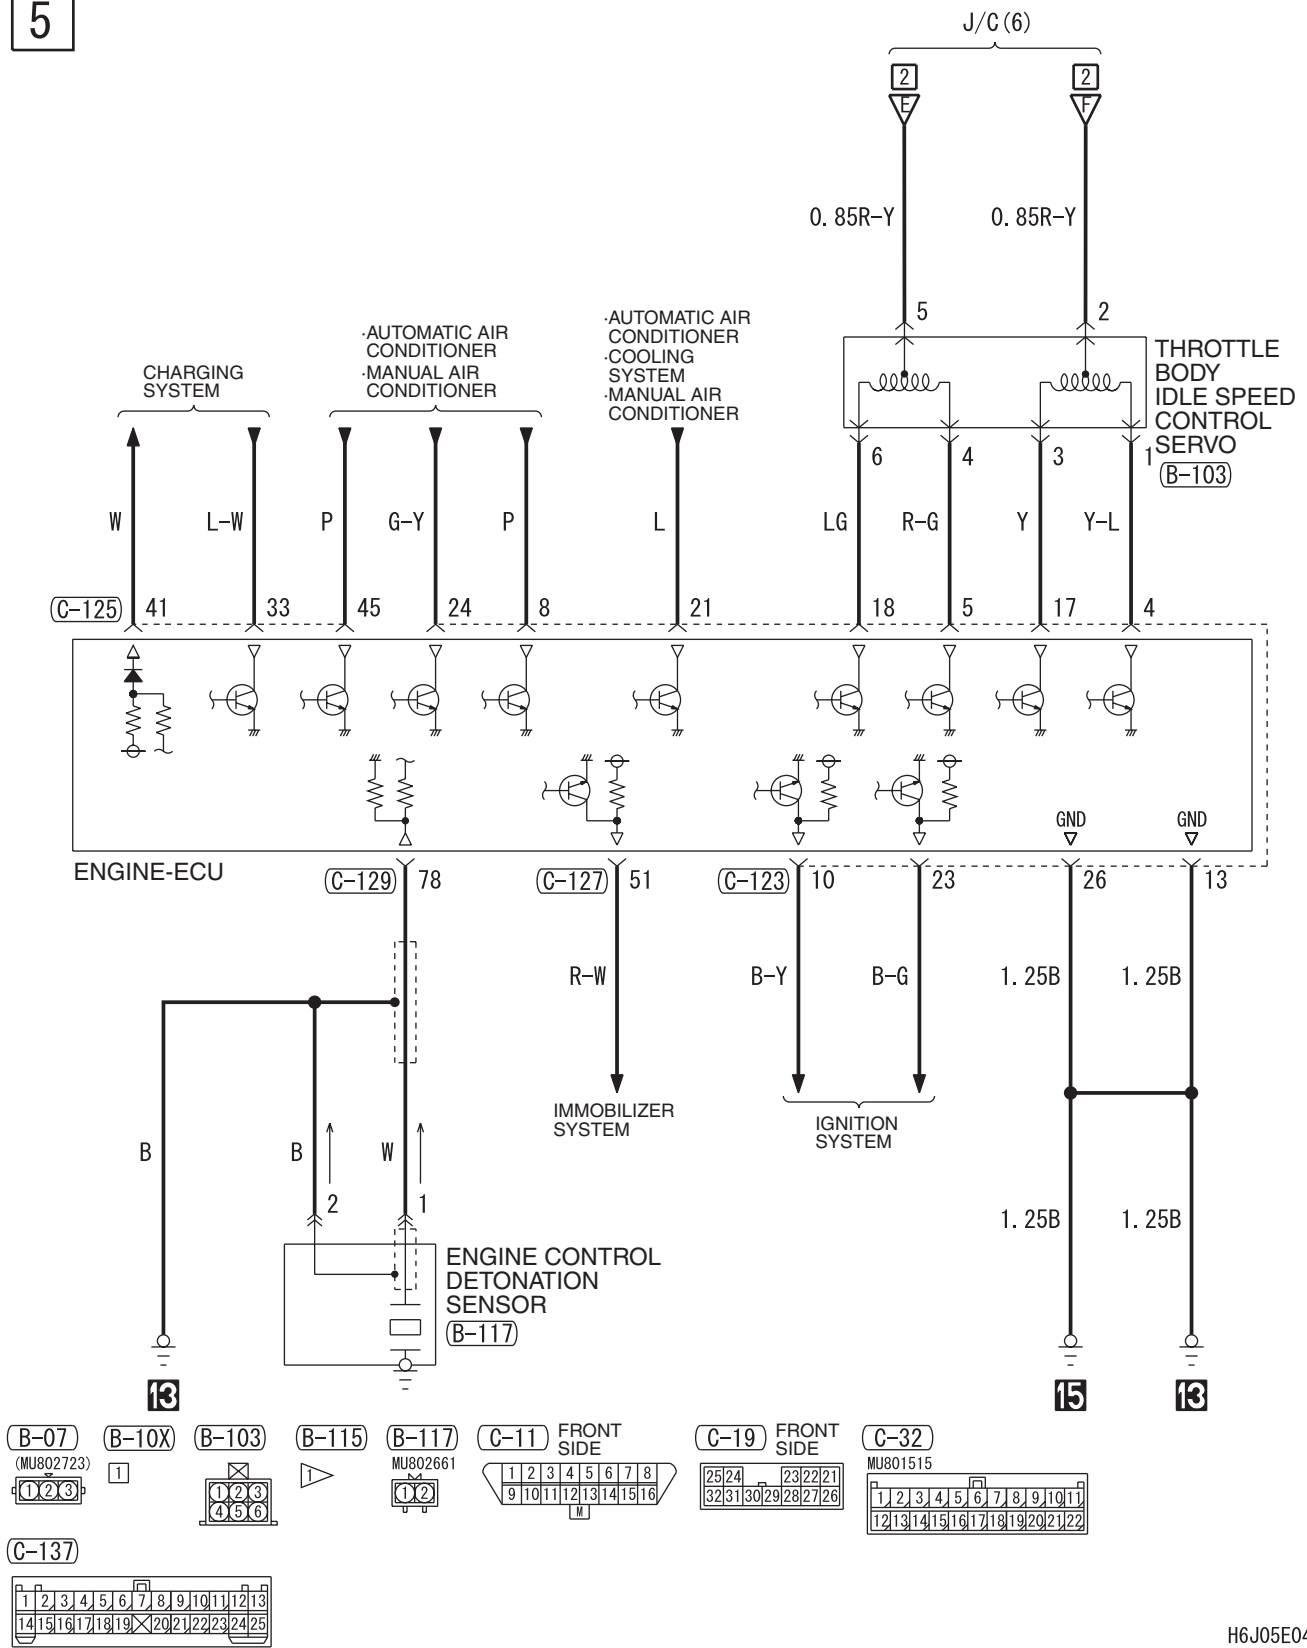

ENGINE CONTROL SYSTEM <4G1-M/T (RHD)> (CONTINUED)

5