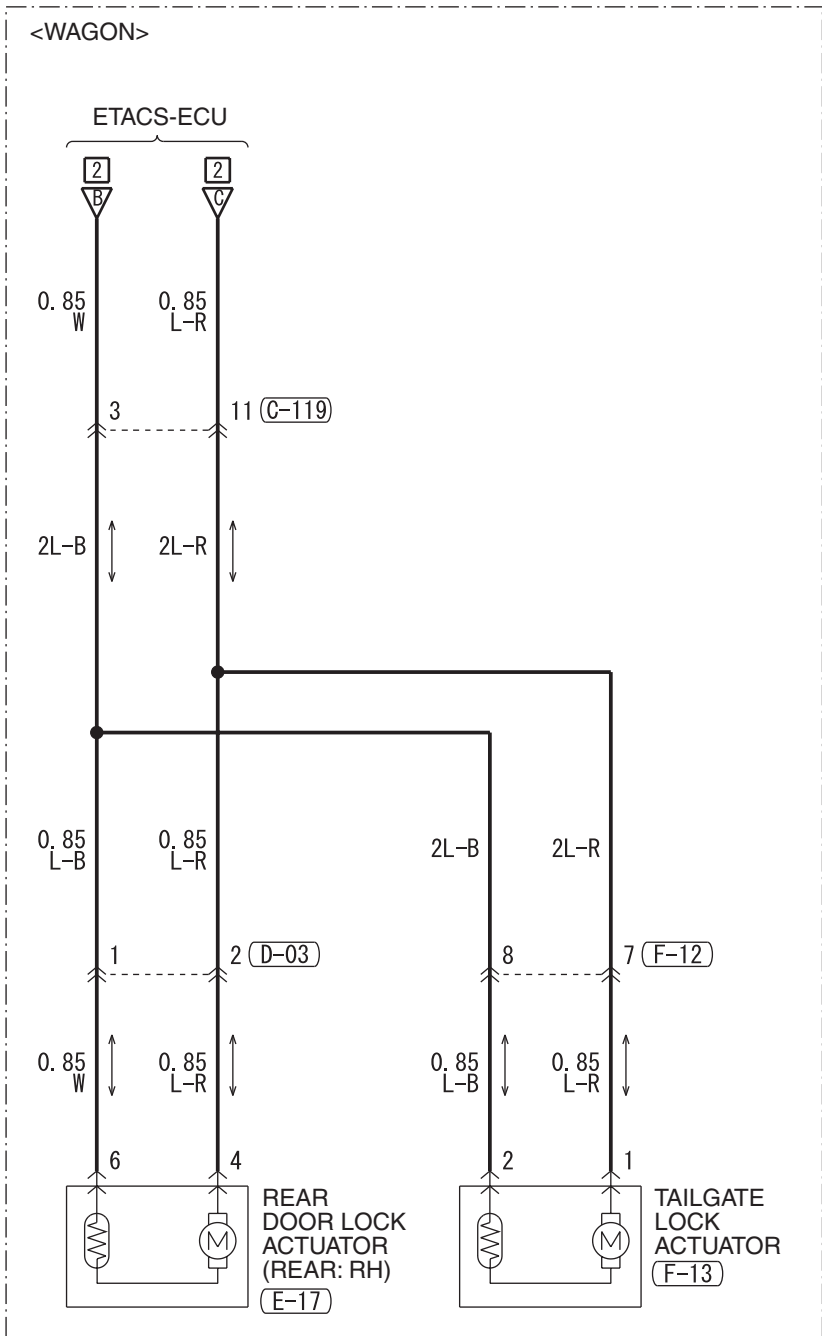

Wire colour code

B : Black LG : Light green G : Green L : Blue W : White Y : Yellow SB : Sky blue
BR : Brown O : Orange GR : Grey R : Red P : Pink V : Violet PU : Purple