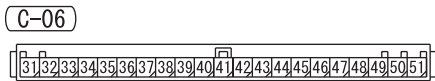

HYDRAULIC UNIT

Wire colour code
B : Black   LG : Light green   G : Green   L : Blue   W : White   Y : Yellow   SB : Sky blue
BR : Brown   O : Orange   GR : Grey   R : Red   P : Pink   V : Violet   PU : Purple