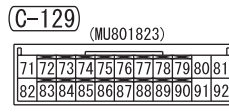

Wire colour code

B: Black LG: Light green G: Green L: Blue W: White
Y: Yellow SB: Sky blue BR: Brown O: Orange
GR: Grey R: Red P: Pink V: Violet PU: Purple