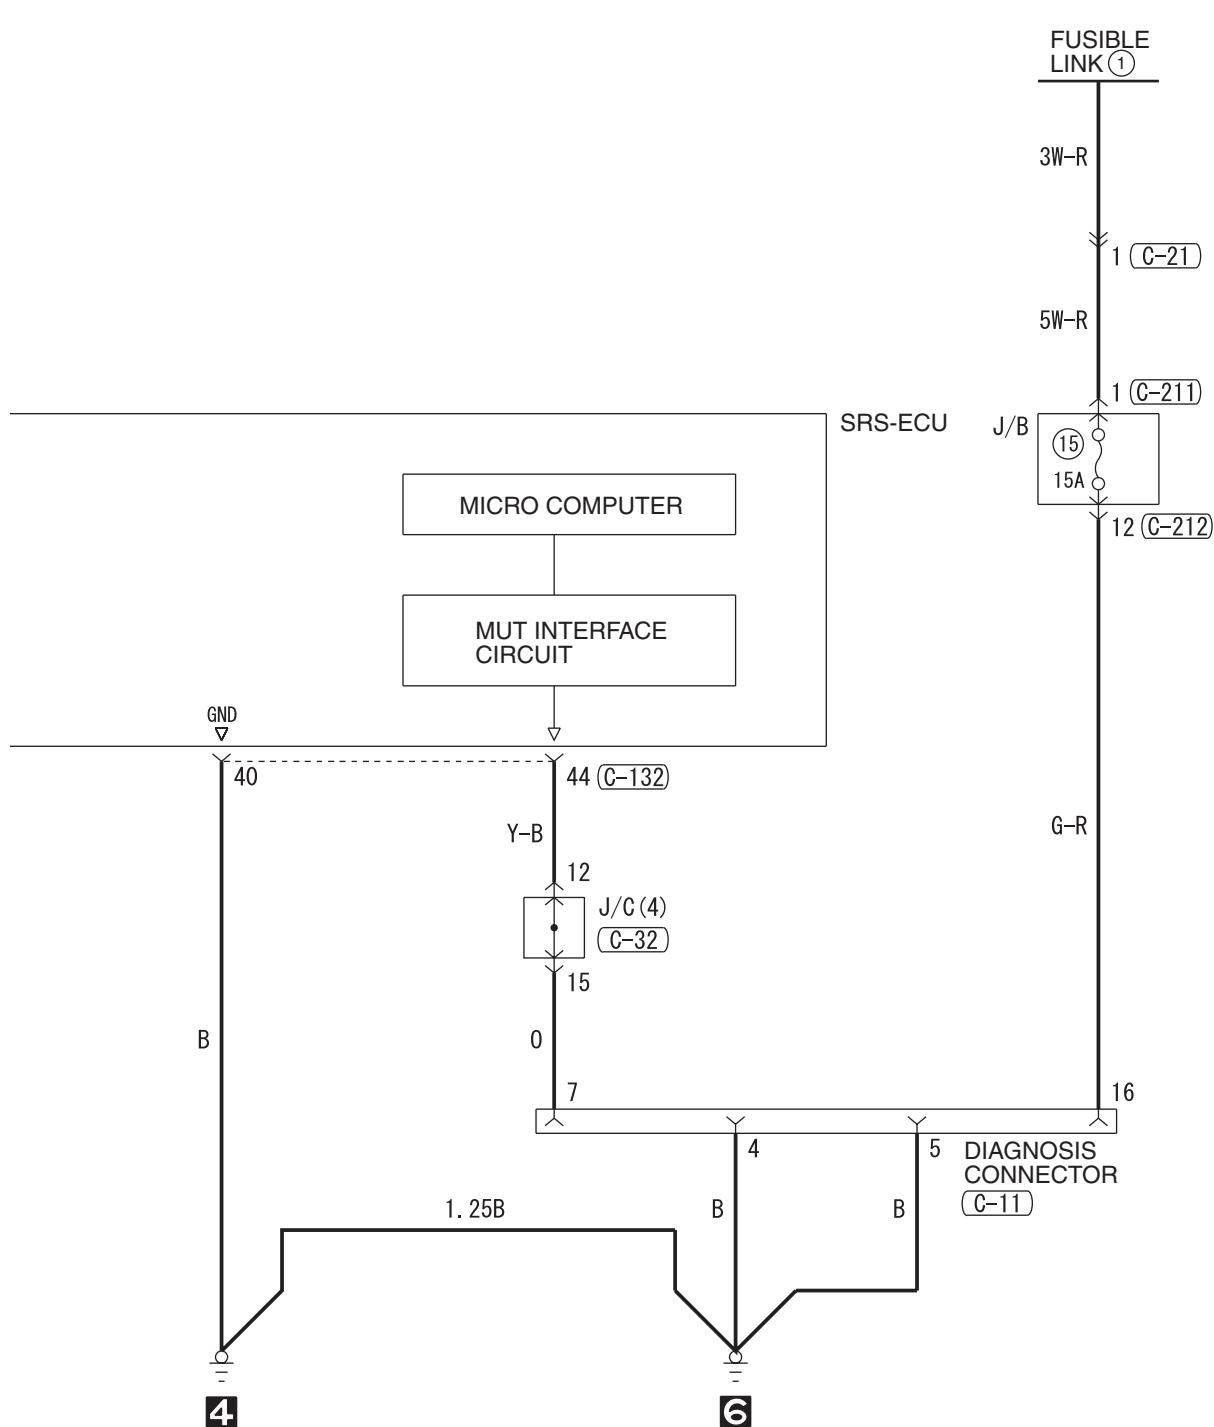

6

Wire colour code
B: Black LG: Light green G: Green L: Blue W: White
Y: Yellow SB: Sky blue BR: Brown O: Orange
GR: Grey R: Red P: Pink V: Violet PU: Purple