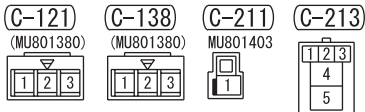

POWER DISTRIBUTION SYSTEM <RHD> (CONTINUED)

5

Wire colour code
B : Black LG : Light green G : Green L : Blue W : White Y : Yellow SB : Sky blue
BR : Brown O : Orange GR : Grey R : Red P : Pink V : Violet PU : Purple