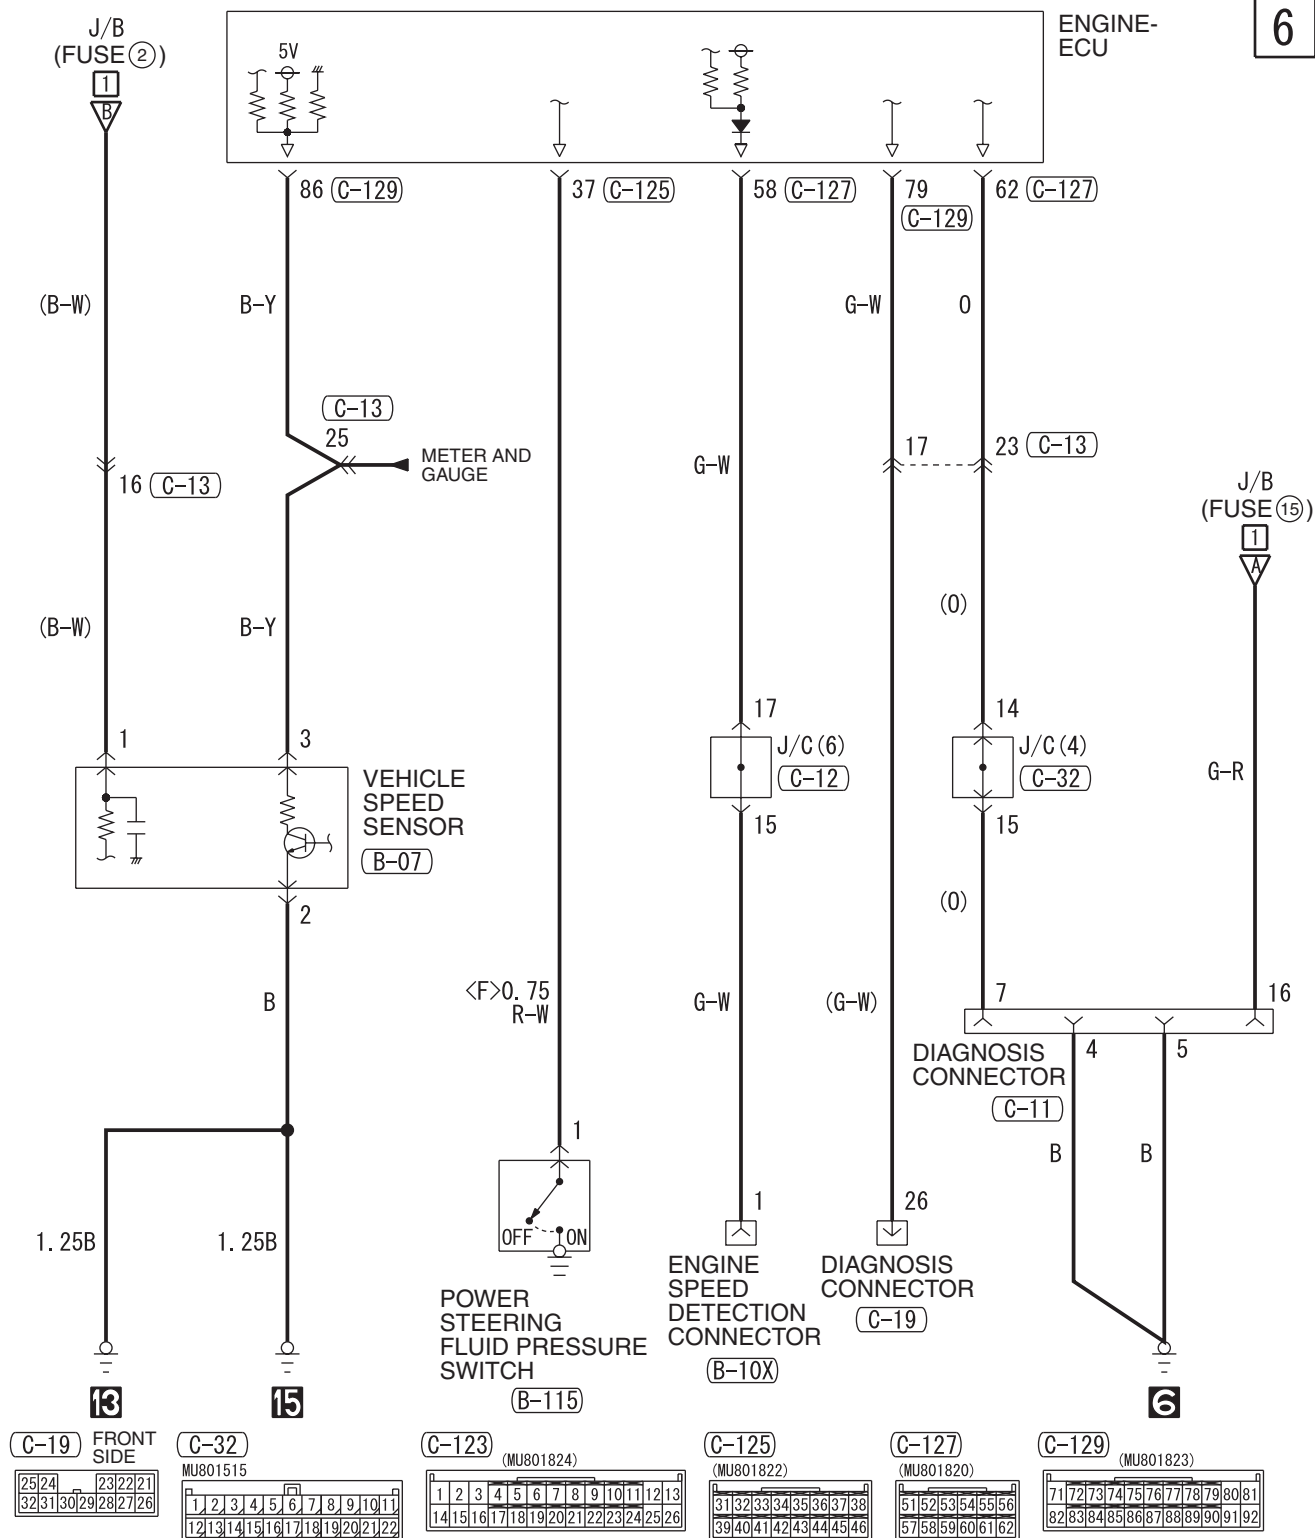

6

Wire colour code
B : Black LG : Light green G : Green L : Blue W : White Y : Yellow SB : Sky blue
BR : Brown O : Orange GR : Grey R : Red P : Pink V : Violet PU : Purple