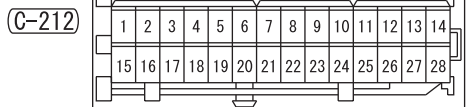

INVECS-II 4A/T <4G6 (LHD)> (CONTINUED)

5

1. NOTE
2. *1: UNDERDRIVE SOLENOID VALVE
   - *2: SECOND SOLENOID VALVE
   - *3: OVERDRIVE SOLENOID VALVE
   - *4: DAMPER CLUTCH CONTROL SOLENOID VALVE
   - *5: LOW AND REVERSE SOLENOID VALVE