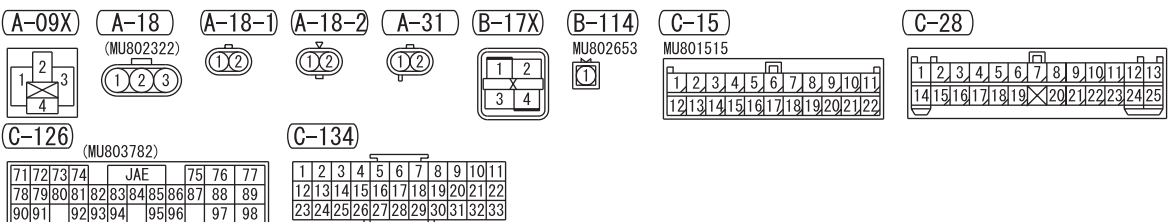

AUTOMATIC AIR CONDITIONER <RHD> (CONTINUED)

3