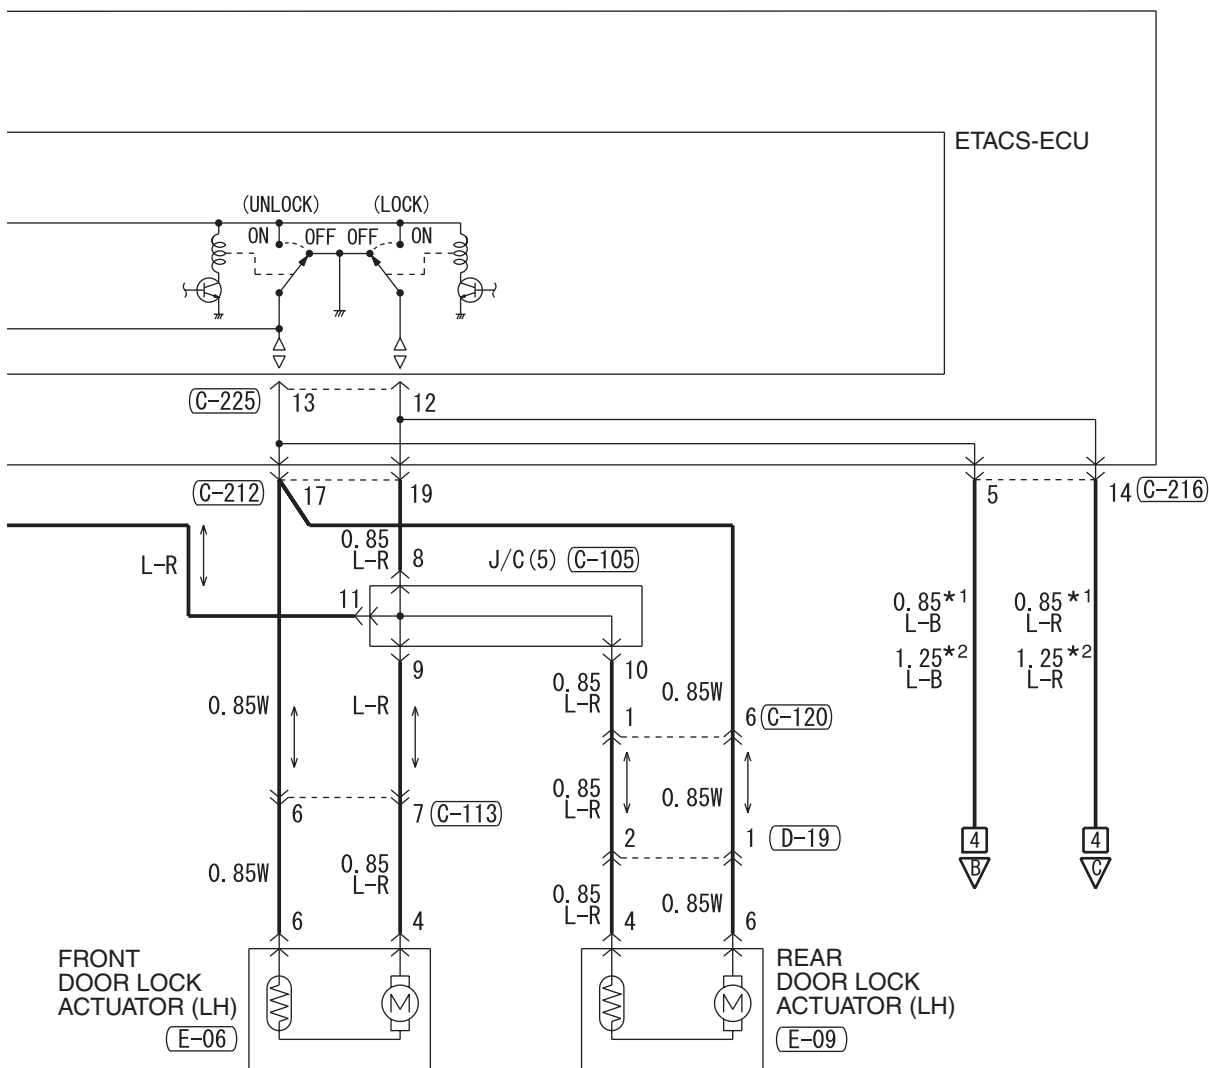

NOTE  
\*1 : SEDAN  
\*2 : WAGON

CENTRAL DOOR LOCKING SYSTEM <RHD WITHOUT KEYLESS ENTRY> (CONTINUED)

3

(C-227)  
(MU803766)

(D-03)  
(MU801839)

(E-17)  
(MU802341)

(F-12)  
(MU801839)

(F-13)  
(MU802335)