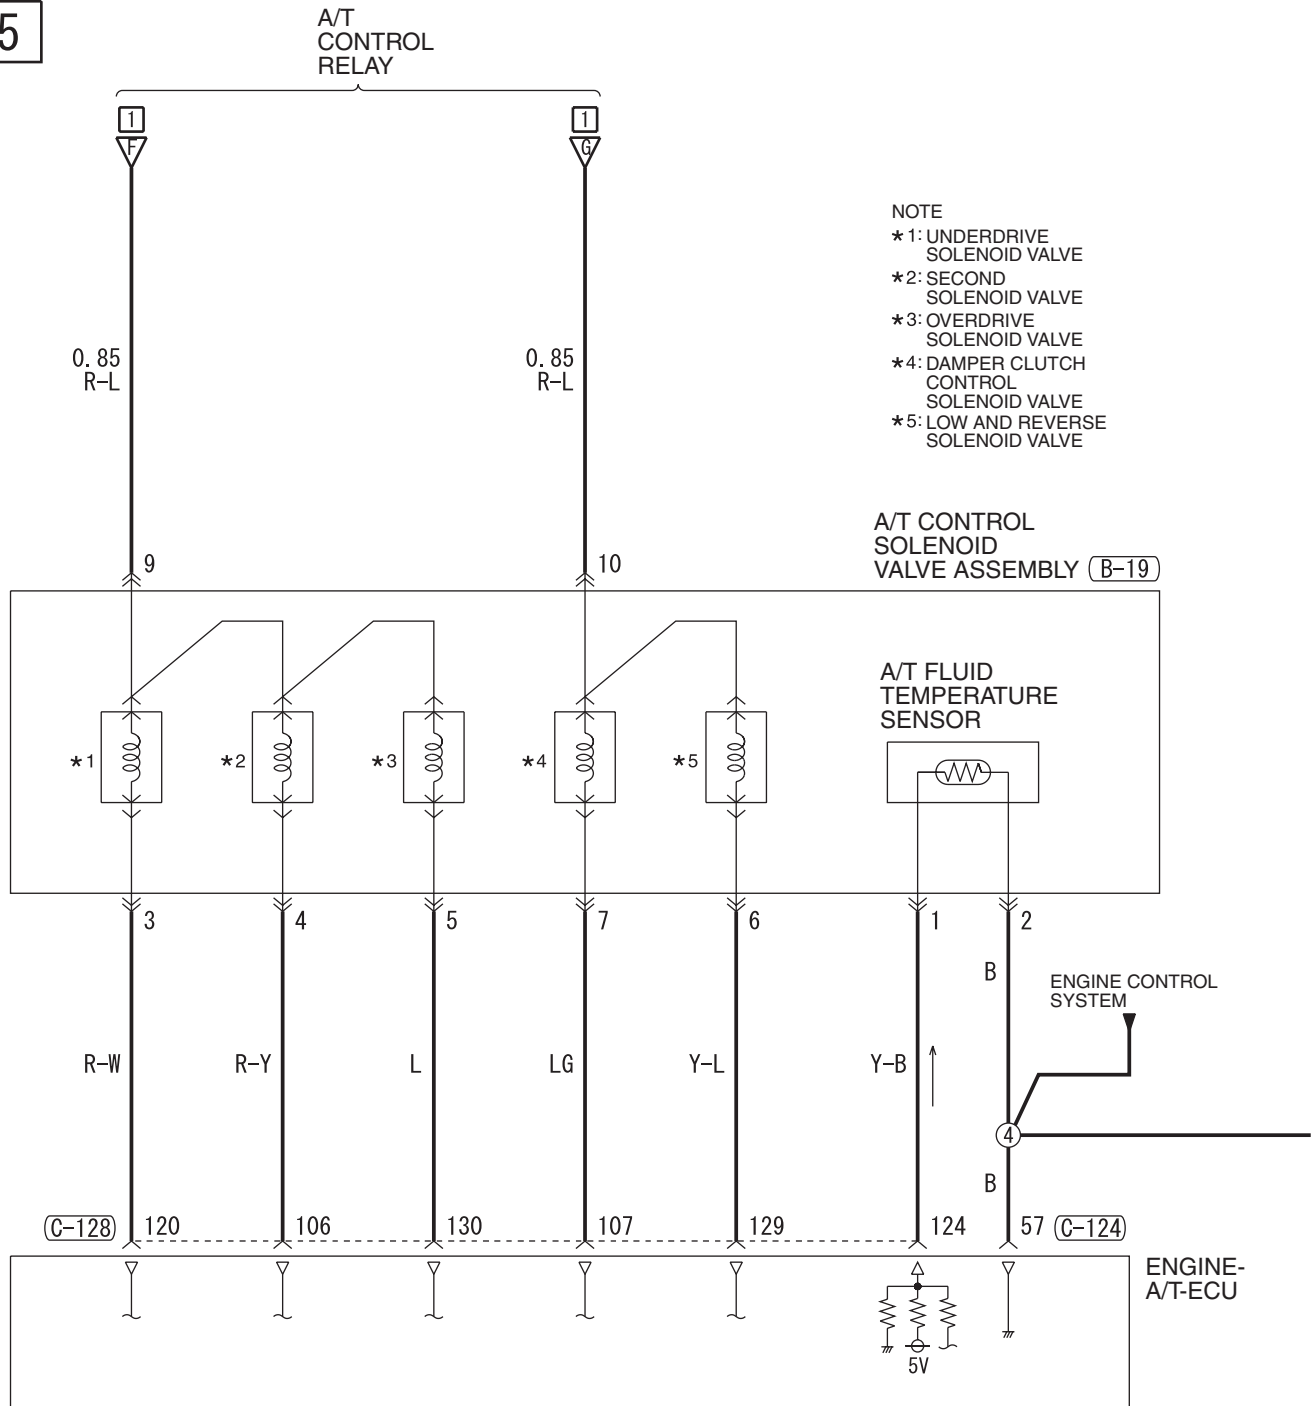

INVECS-II 4A/T <4G1 (LHD)> (CONTINUED)

5