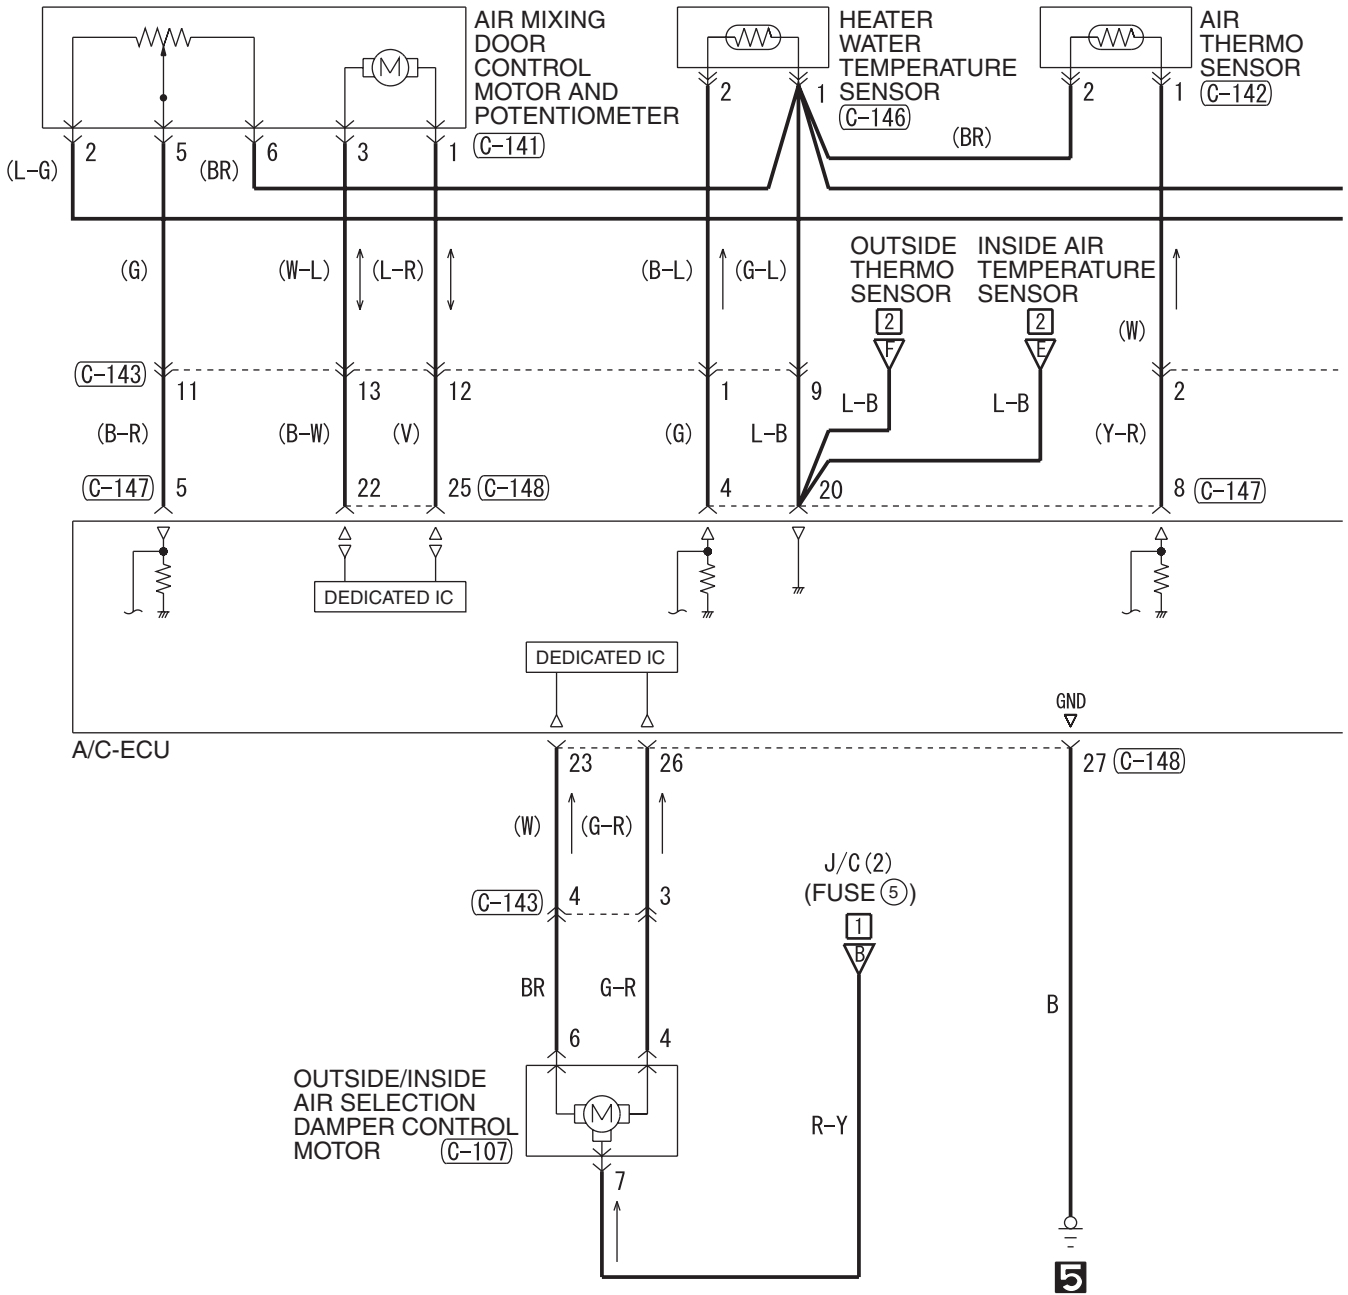

AUTOMATIC AIR CONDITIONER <RHD> (CONTINUED)

5