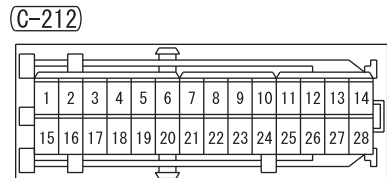

Wire colour code
B : Black   LG : Light green   G : Green   L : Blue   W : White
Y : Yellow   SB : Sky blue   BR : Brown   O : Orange
GR : Grey   R : Red   P : Pink   V : Violet   PU : Purple