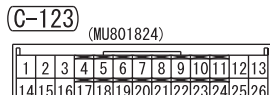

Wire colour code

B: Black LG: Light green G: Green L: Blue W: White
Y: Yellow SB: Sky blue BR: Brown O: Orange
GR: Grey R: Red P: Pink V: Violet PU: Purple