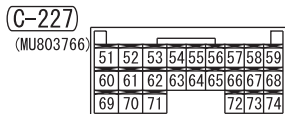

Wire colour code

B : Black LG : Light green G : Green L : Blue W : White Y : Yellow SB : Sky blue
BR : Brown O : Orange GR : Grey R : Red P : Pink V : Violet PU : Purple