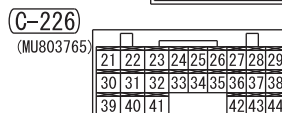

TAIL LAMP, POSITION LAMP, LICENCE PLATE LAMP AND LIGHTING MONITOR BUZZER <LHD>
(CONTINUED)

3