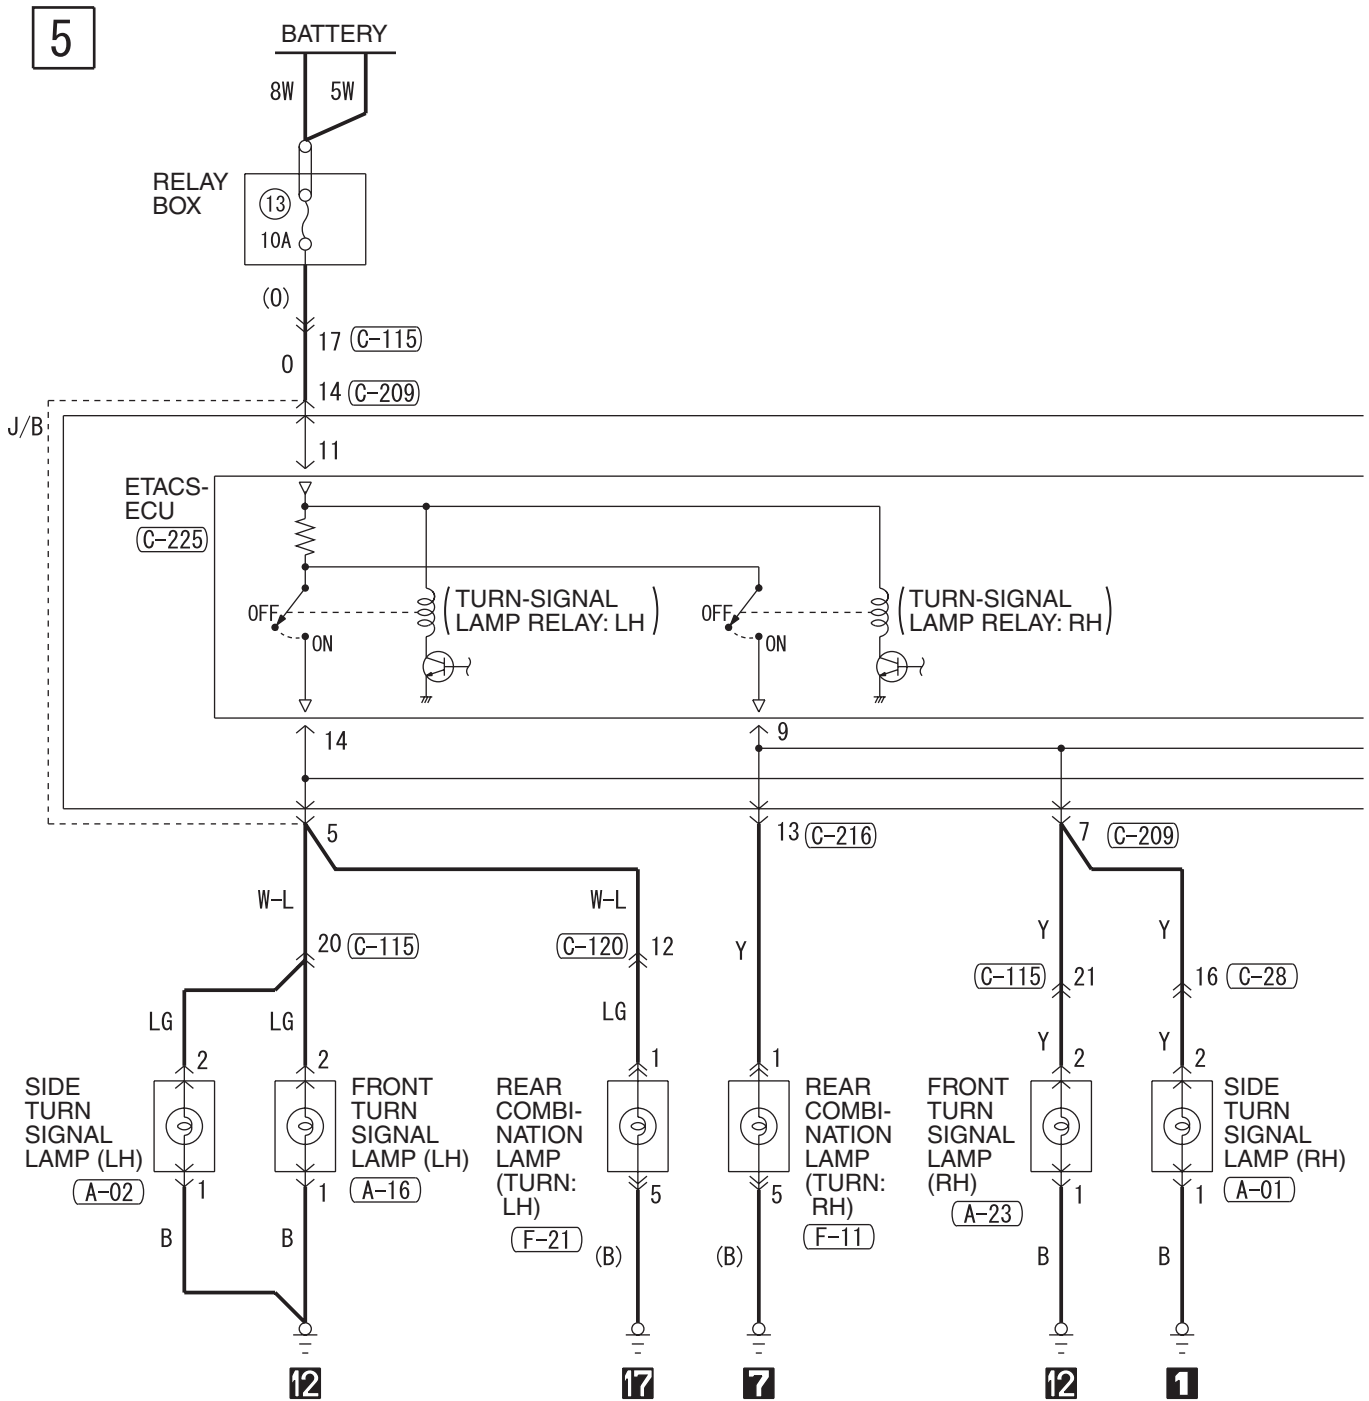

CENTRAL DOOR LOCKING SYSTEM <WAGON RHD WITH KEYLESS ENTRY> (CONTINUED)