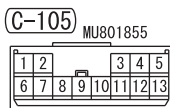

(C-225)

J/B SIDE

(C-227)

4

Wire colour code

B : Black LG : Light green G : Green L : Blue W : White  
Y : Yellow SB : Sky blue BR : Brown O : Orange  
GR : Grey R : Red P : Pink V : Violet PU : Purple