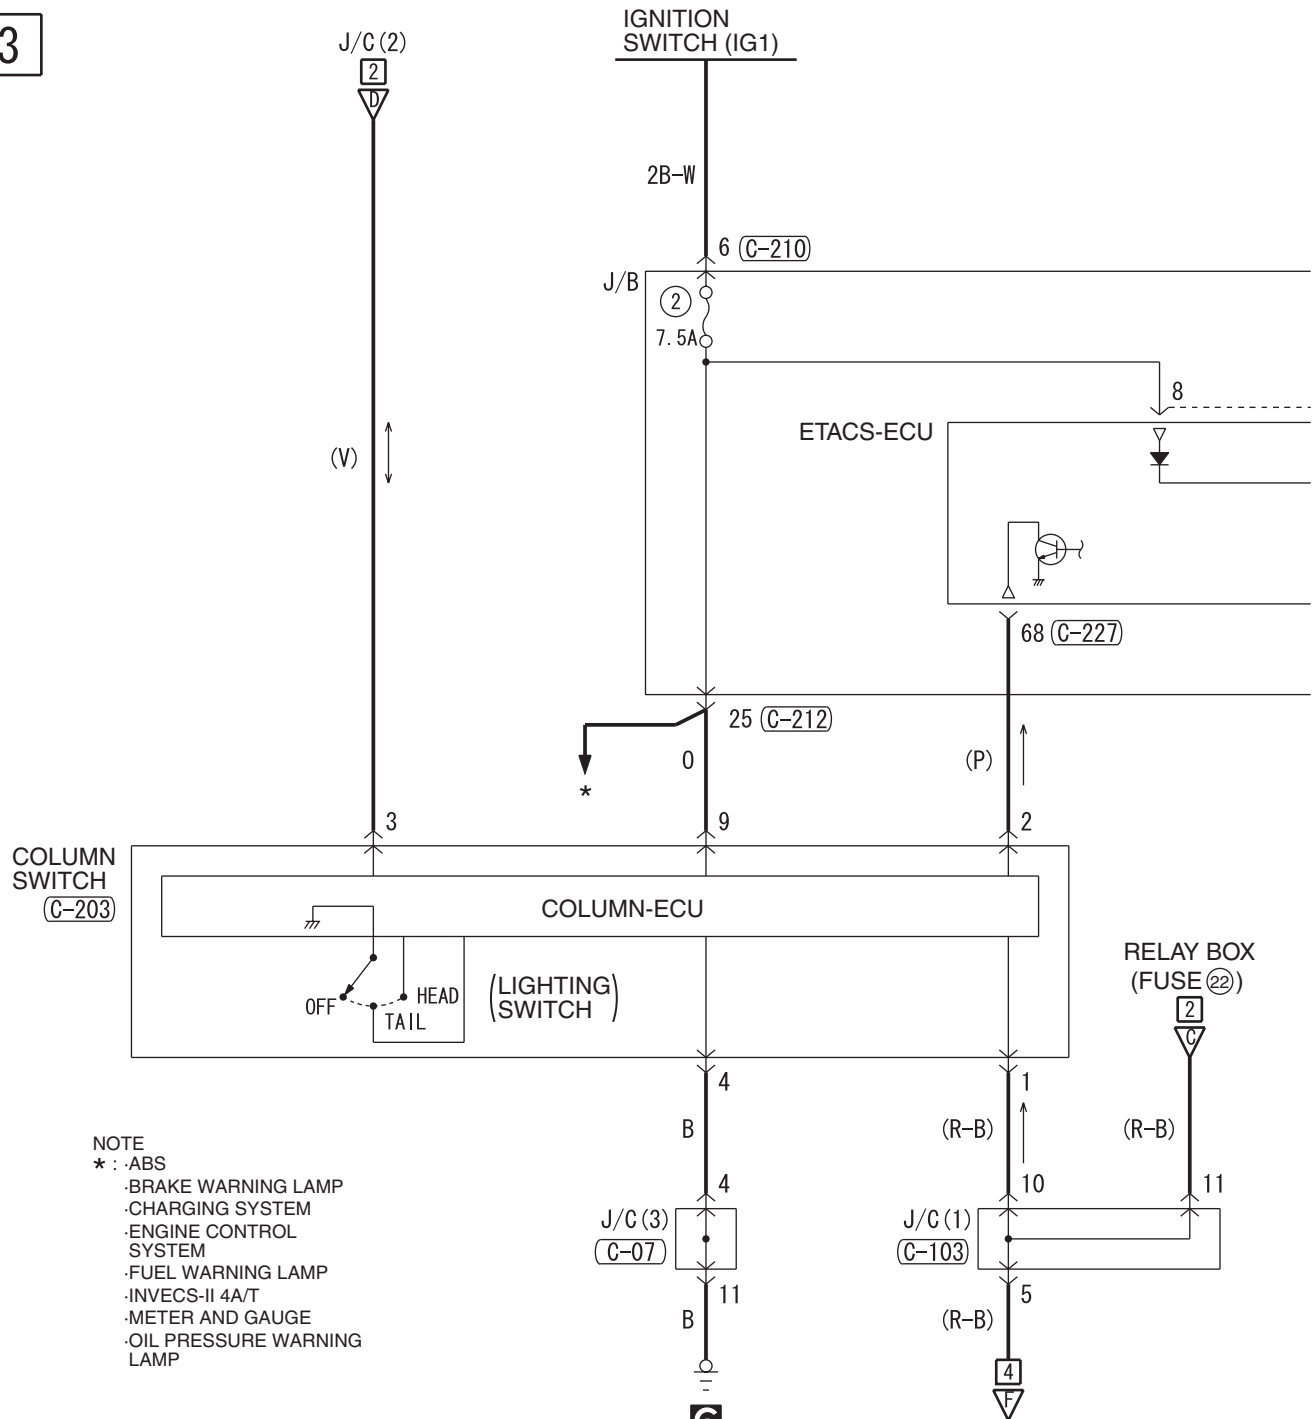

TAIL LAMP, POSITION LAMP, LICENCE PLATE LAMP AND LIGHTING MONITOR BUZZER <RHD>
(CONTINUED)

3

1. NOTE
   * : ABS
   ·BRAKE WARNING LAMP
   ·CHARGING SYSTEM
   ·ENGINE CONTROL SYSTEM
   ·FUEL WARNING LAMP
   ·INVECS-II 4A/T
   ·METER AND GAUGE
   ·OIL PRESSURE WARNING LAMP