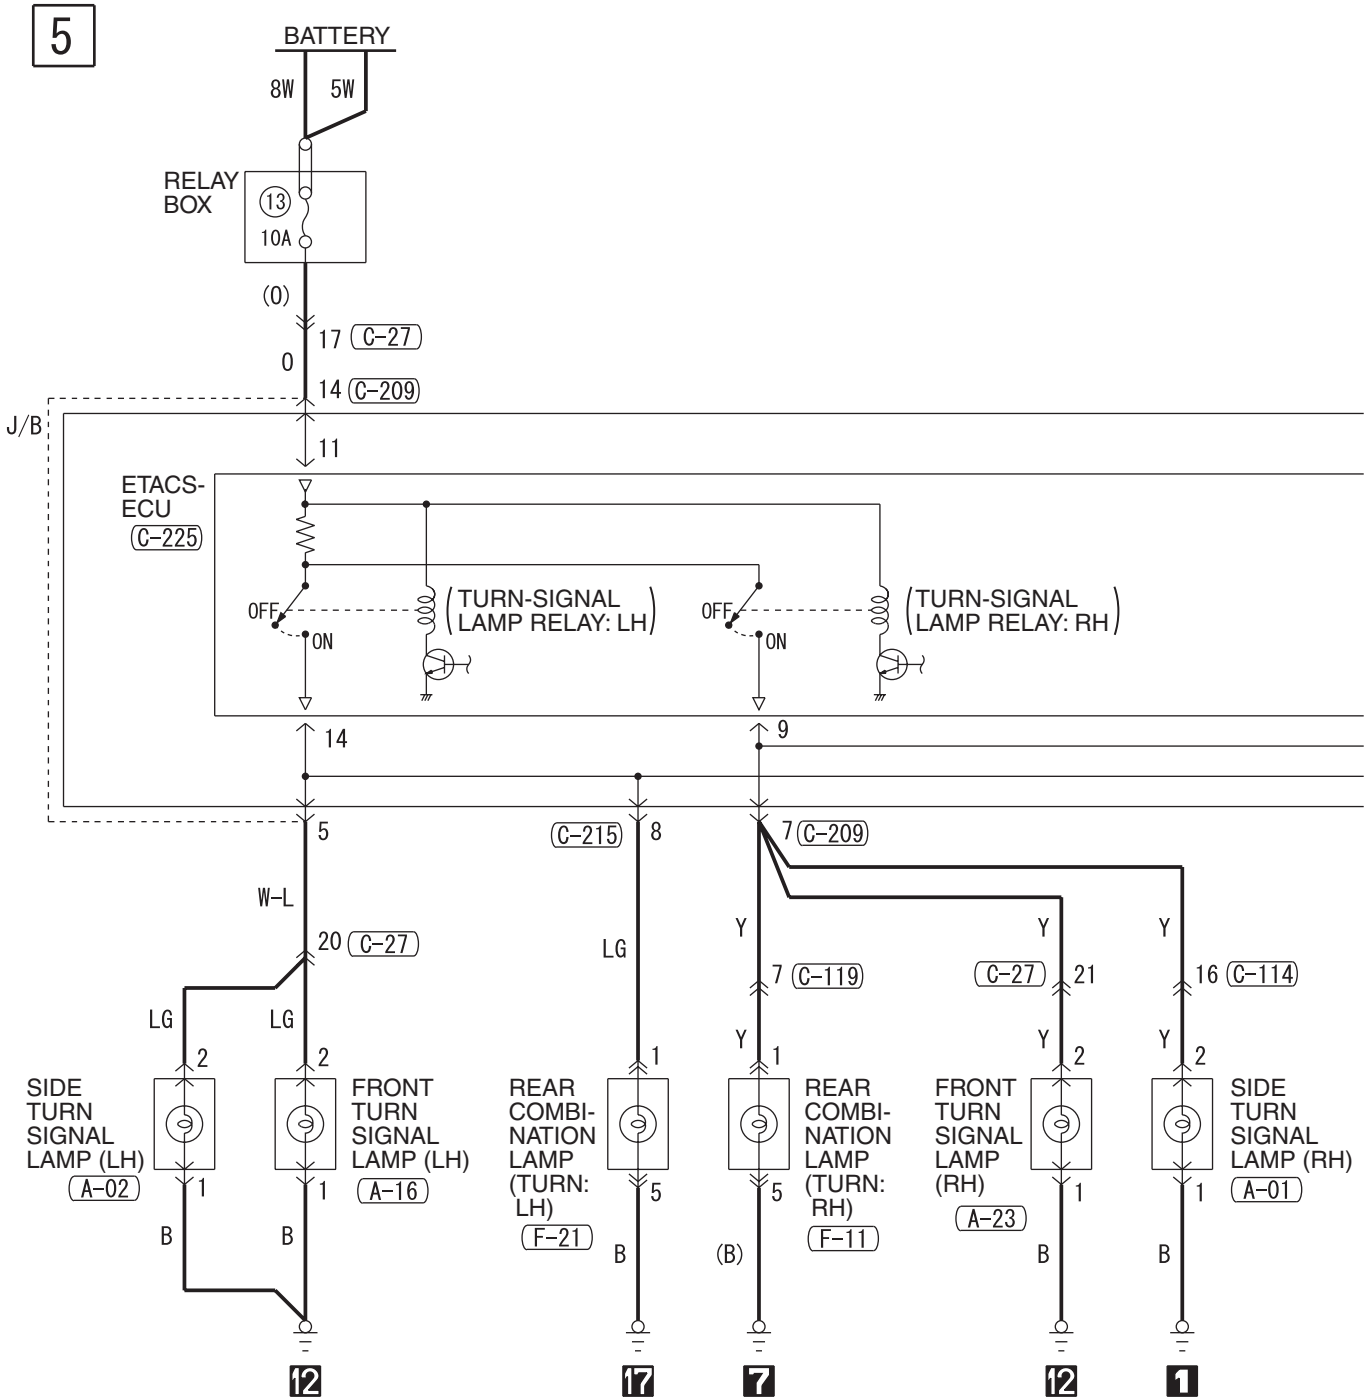

CENTRAL DOOR LOCKING SYSTEM <WAGON LHD WITH KEYLESS ENTRY> (CONTINUED)