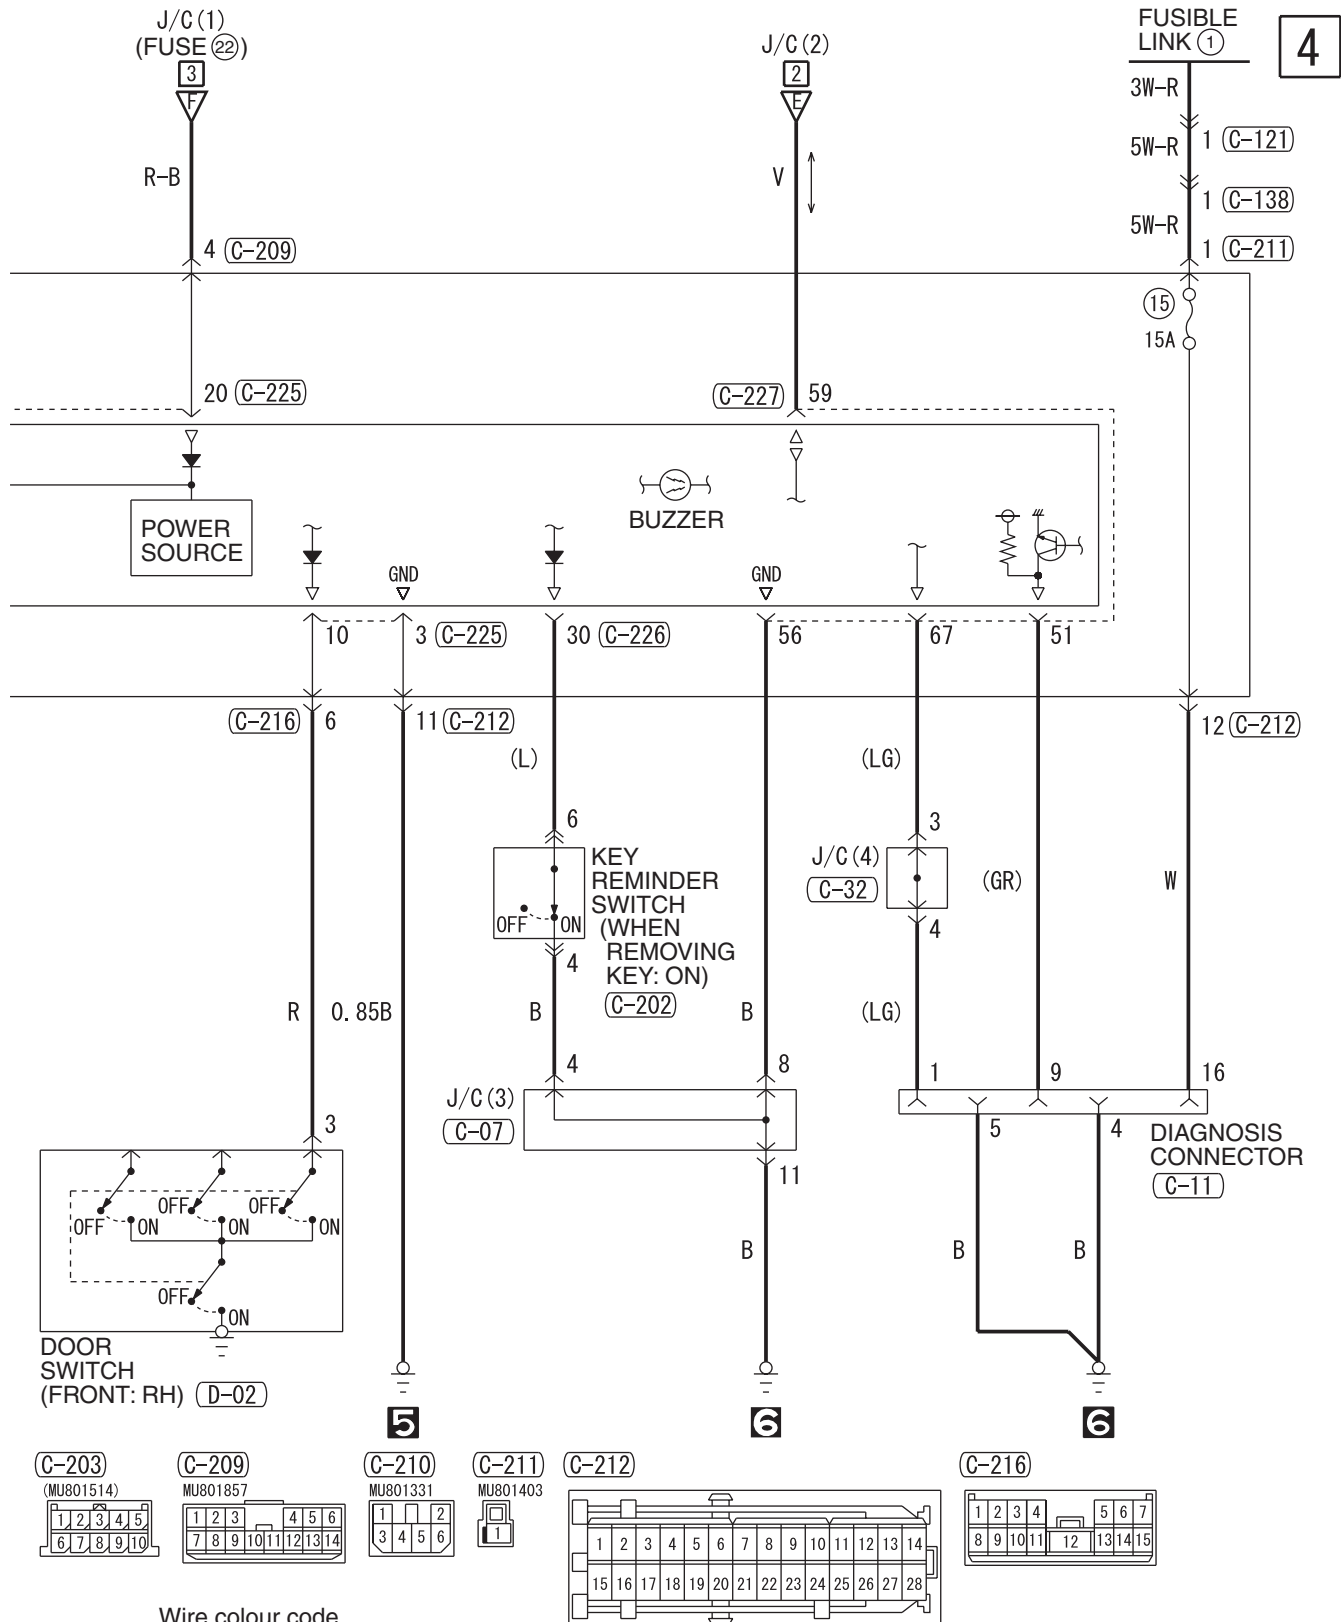

Wire colour code
B: Black LG: Light green G: Green L: Blue W: White Y: Yellow SB: Sky blue
BR: Brown O: Orange GR: Grey R: Red P: Pink V: Violet PU: Purple