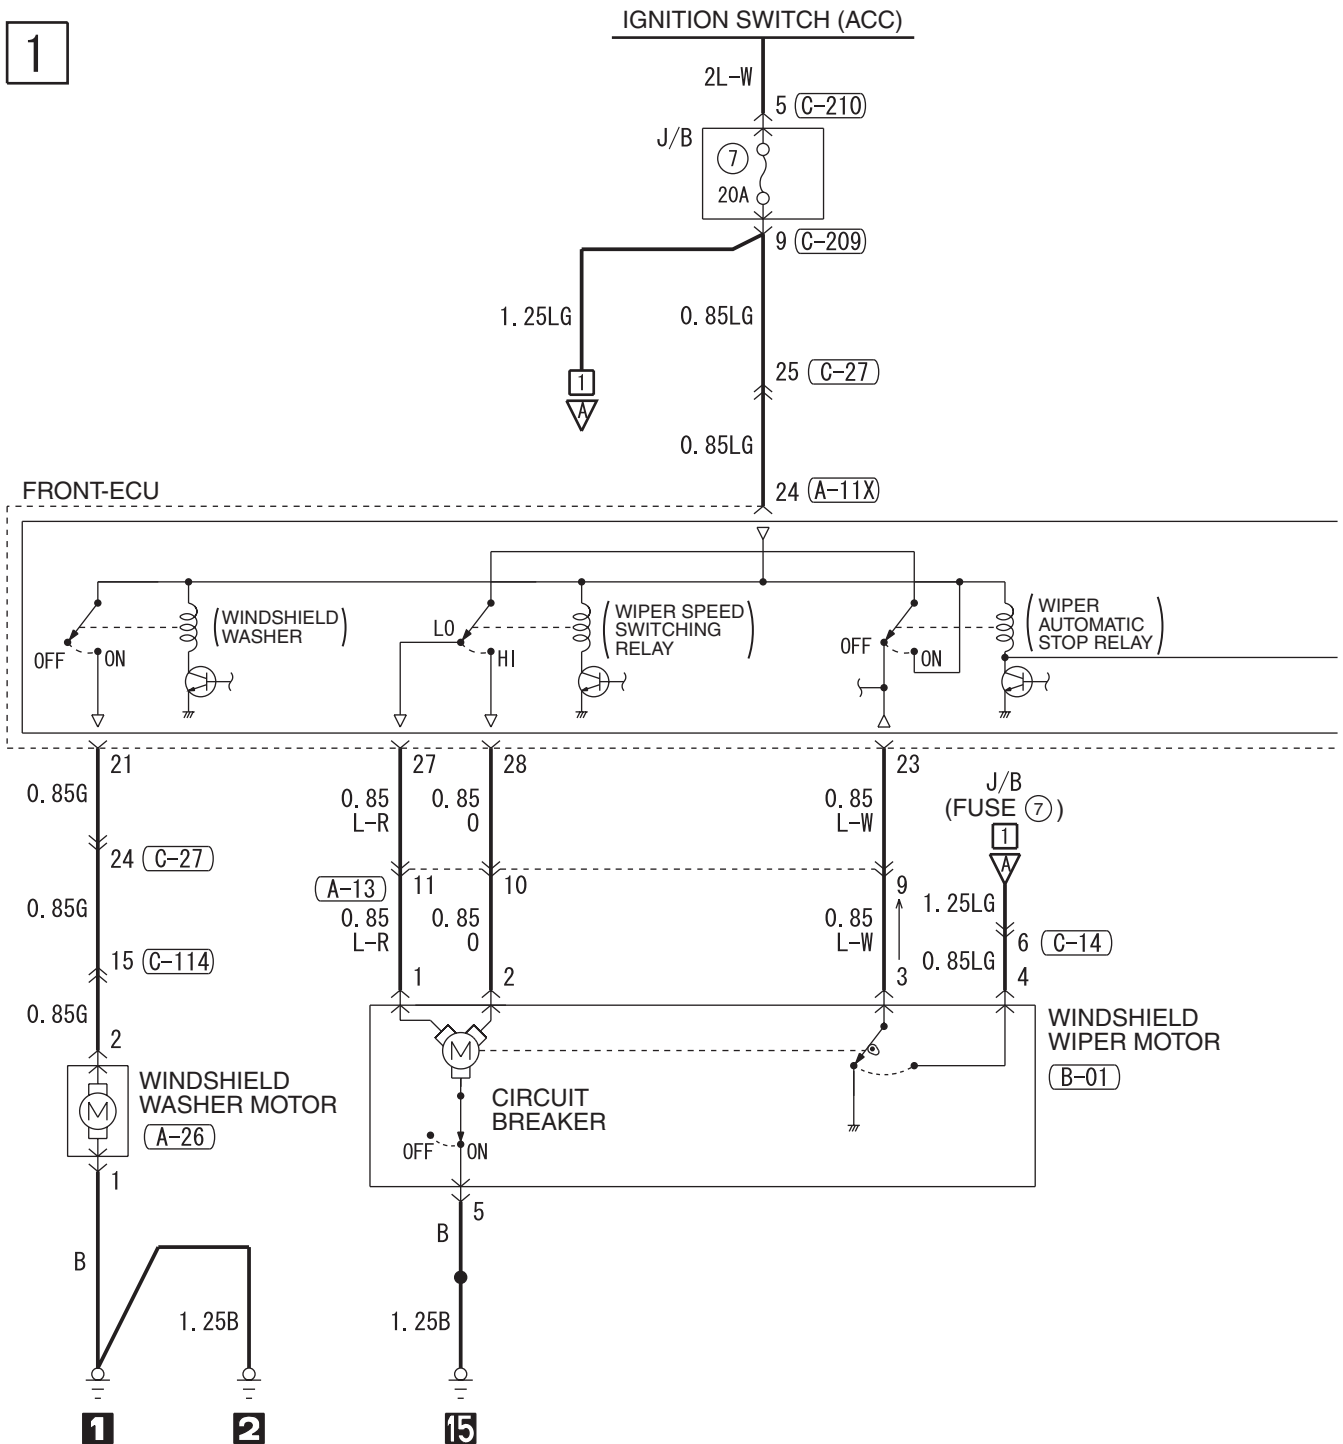

WINDSHIELD WIPER AND WASHER

WINDSHIELD WIPER AND WASHER <LHD>

M1901006102645

1

(A-10X)

(A-11X)

(A-13)

(A-26)

(B-01)

(C-03)

(C-104)

(C-114)

(C-203)

(C-203-1)

(C-203-2)