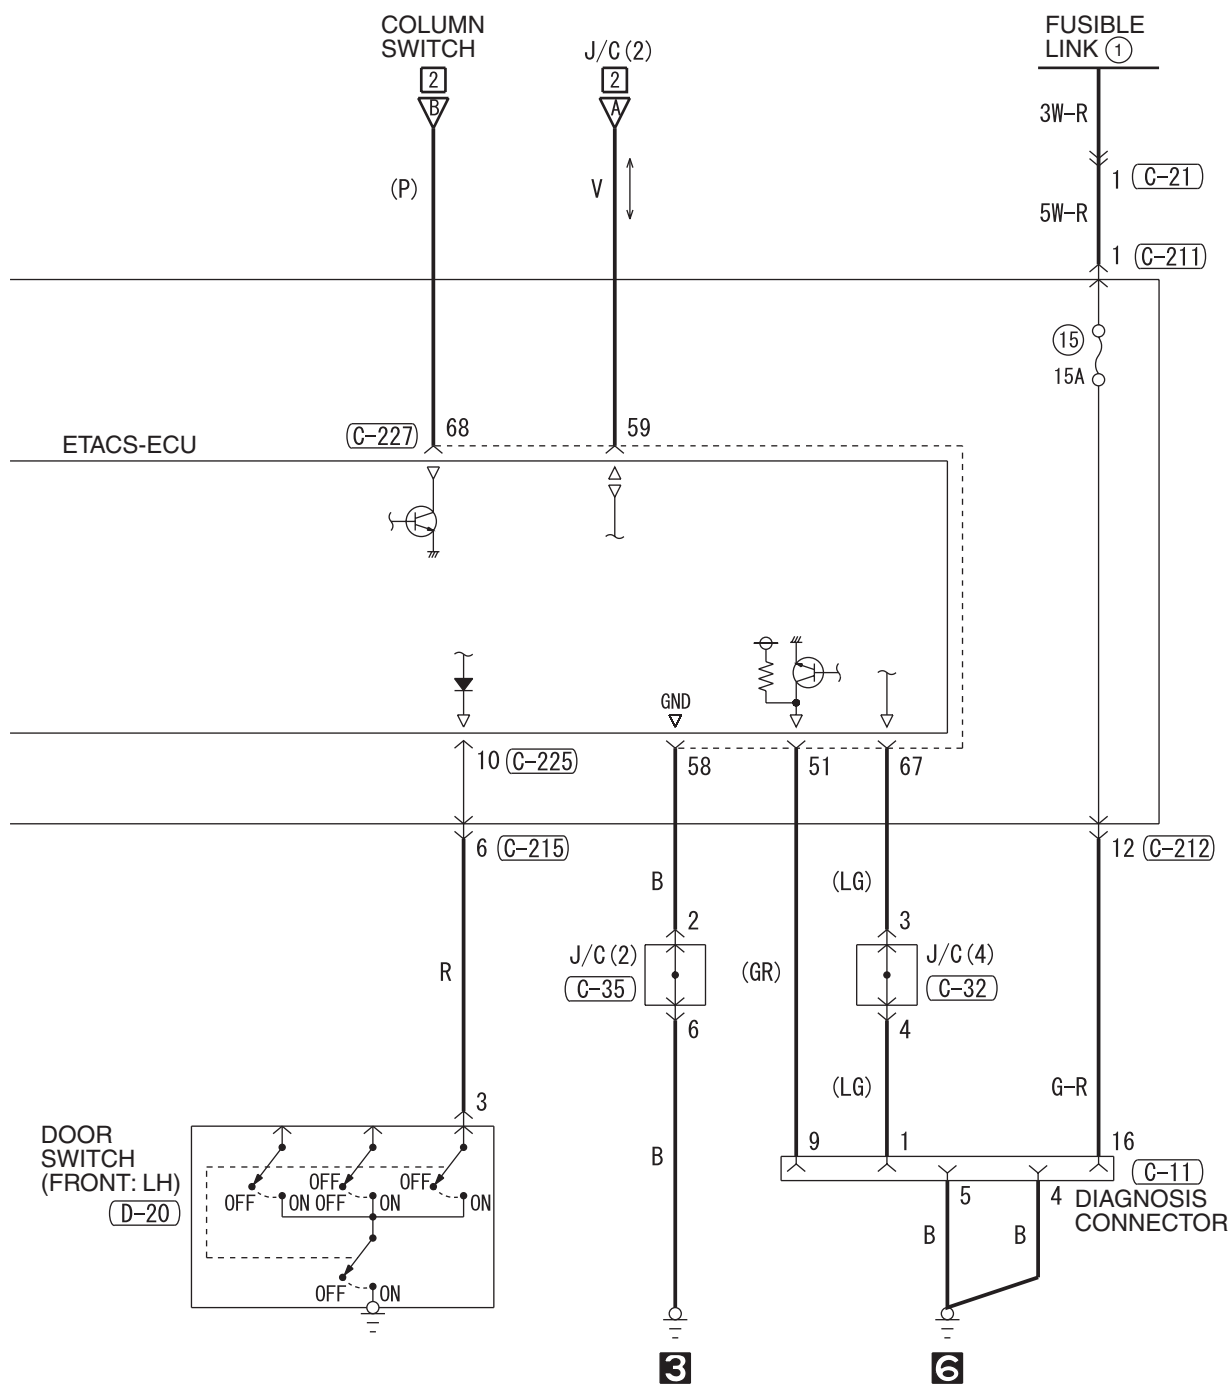

(C-202)

(C-209)

(C-211)

(C-212)

(C-215)

4

(C-114)