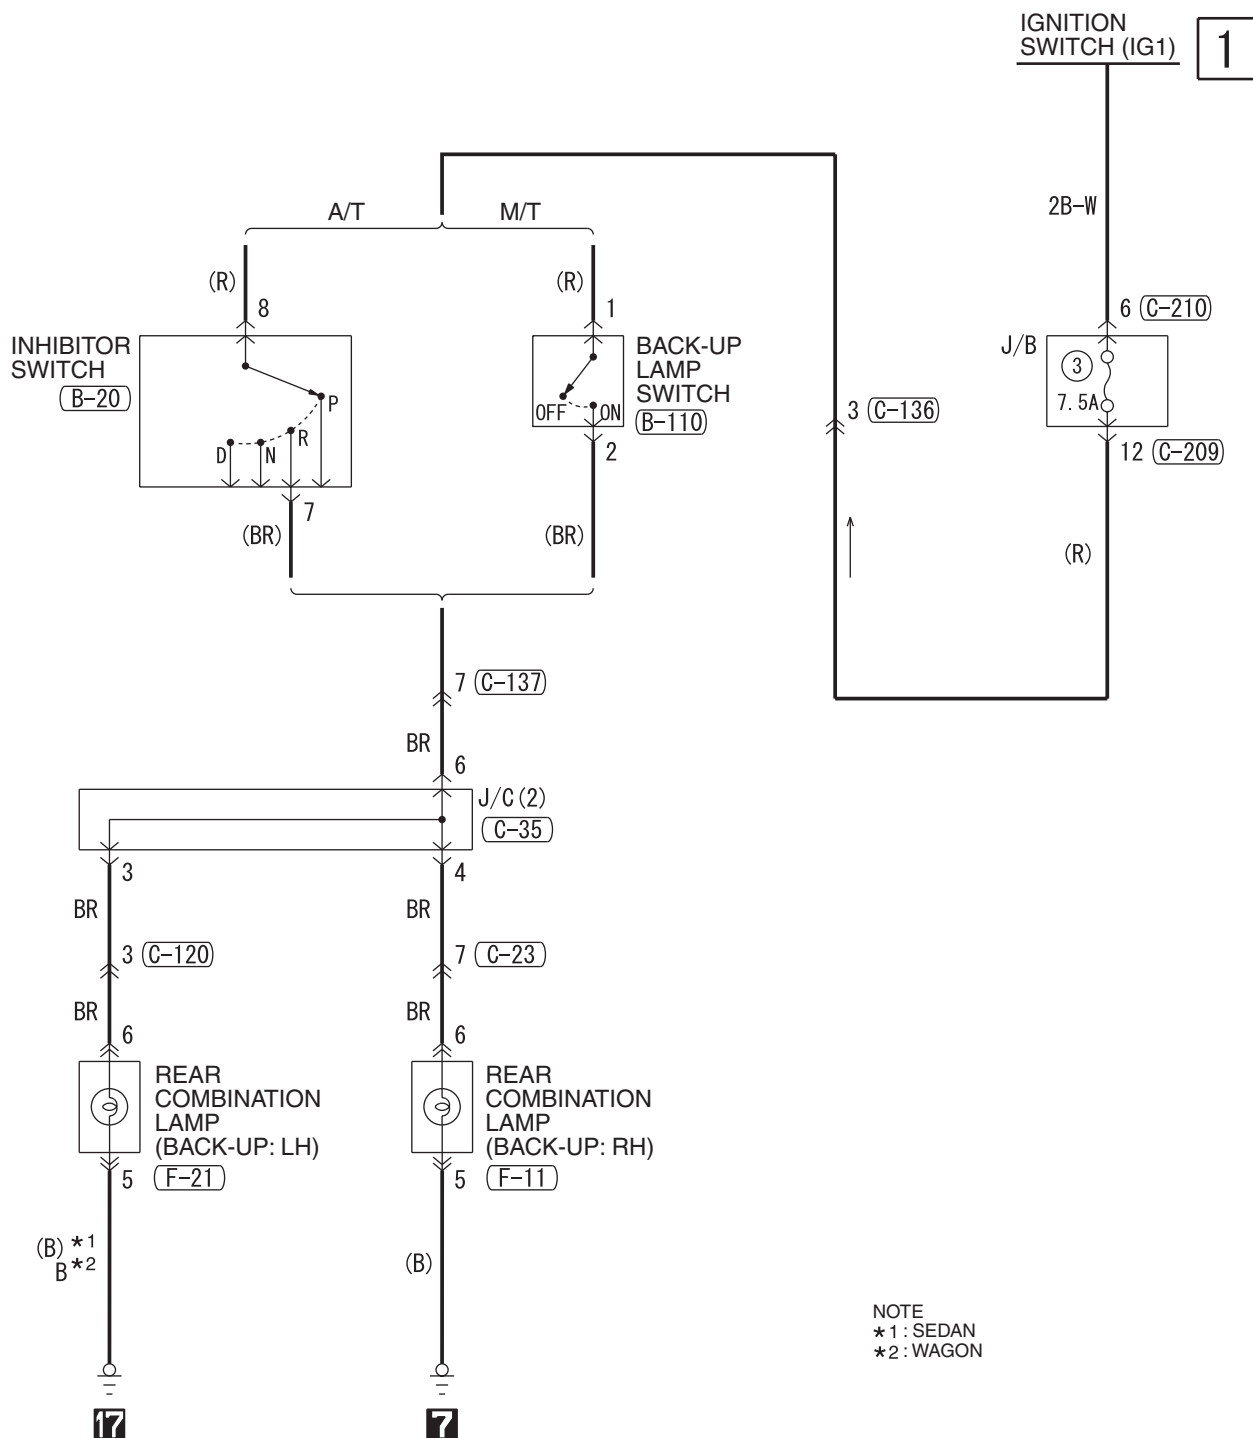

BACK-UP LAMP <RHD>

M1901003102088

NOTE
*1 : SEDAN
*2 : WAGON