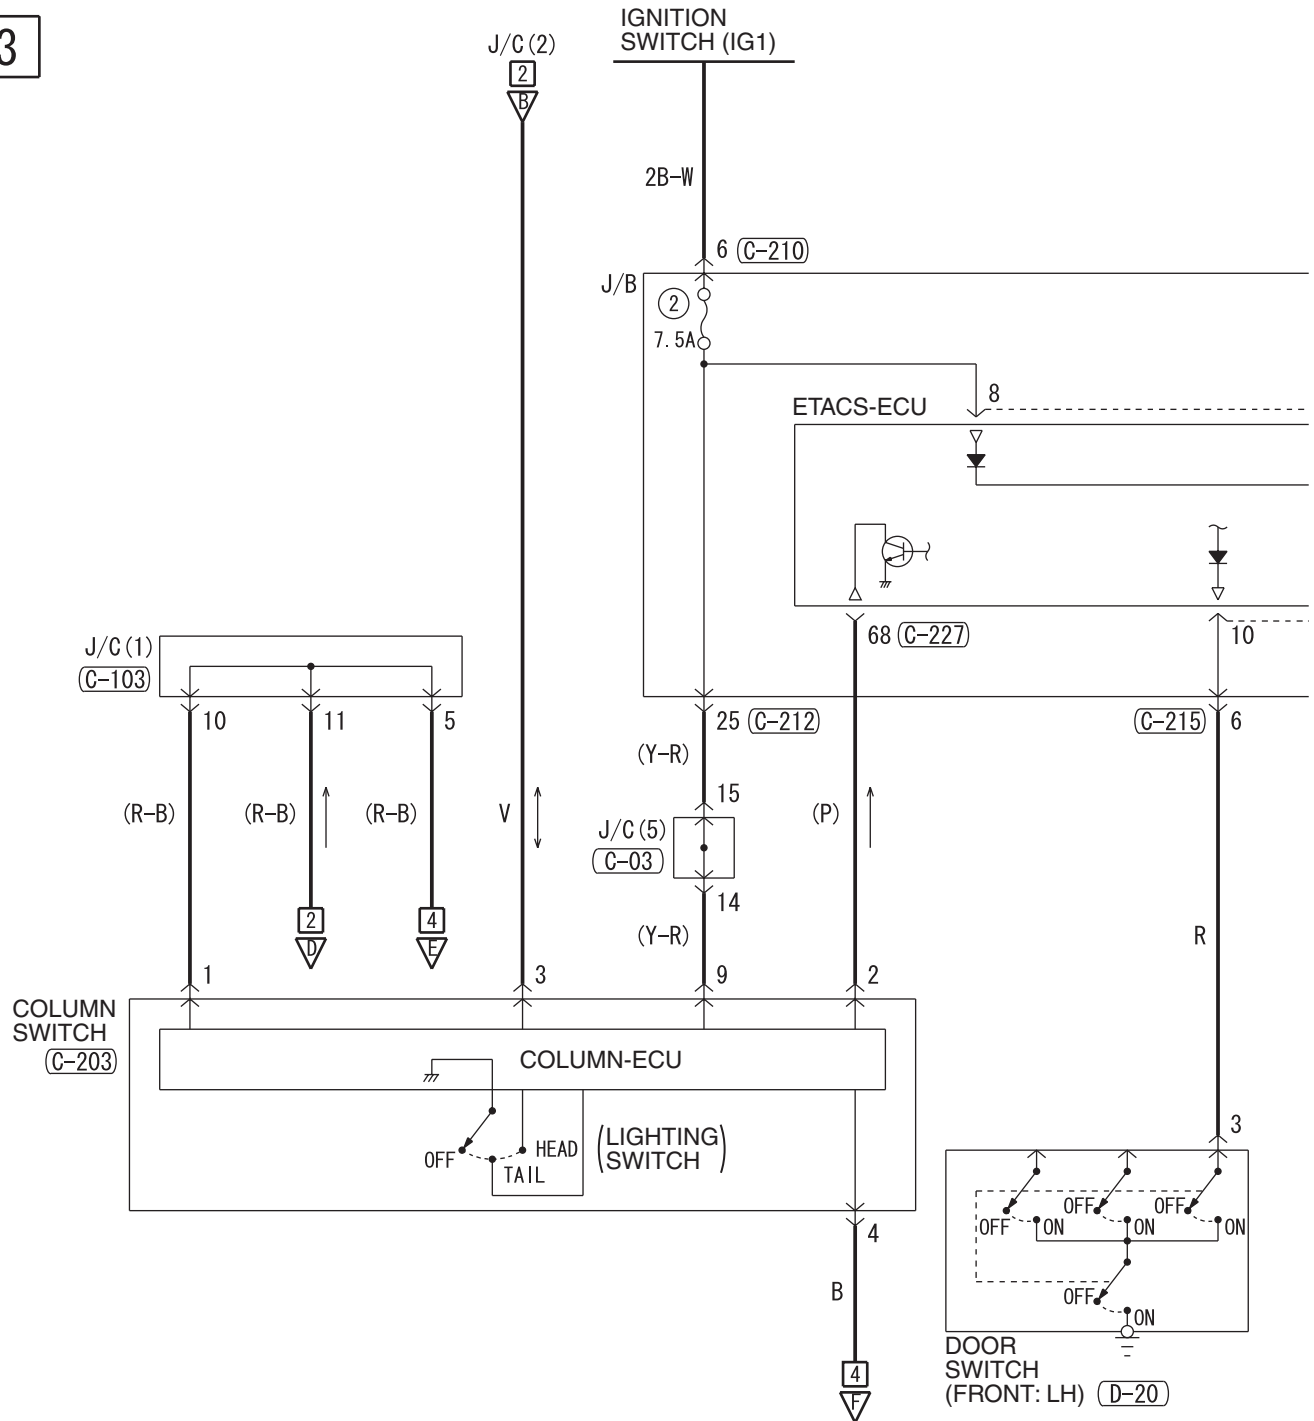

TAIL LAMP, POSITION LAMP, LICENCE PLATE LAMP AND LIGHTING MONITOR BUZZER <LHD>
(CONTINUED)

3