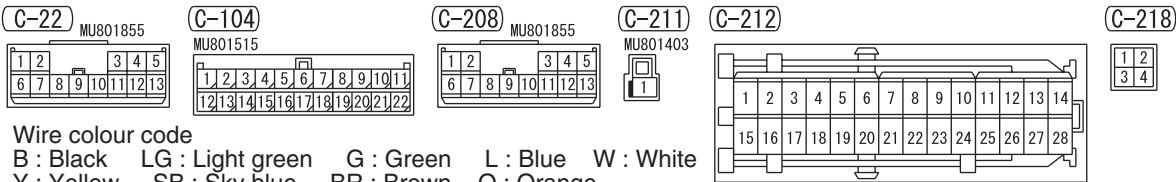

4

Wire colour code
B : Black   LG : Light green   G : Green   L : Blue   W : White
Y : Yellow   SB : Sky blue   BR : Brown   O : Orange
GR : Grey   R : Red   P : Pink   V : Violet   PU : Purple