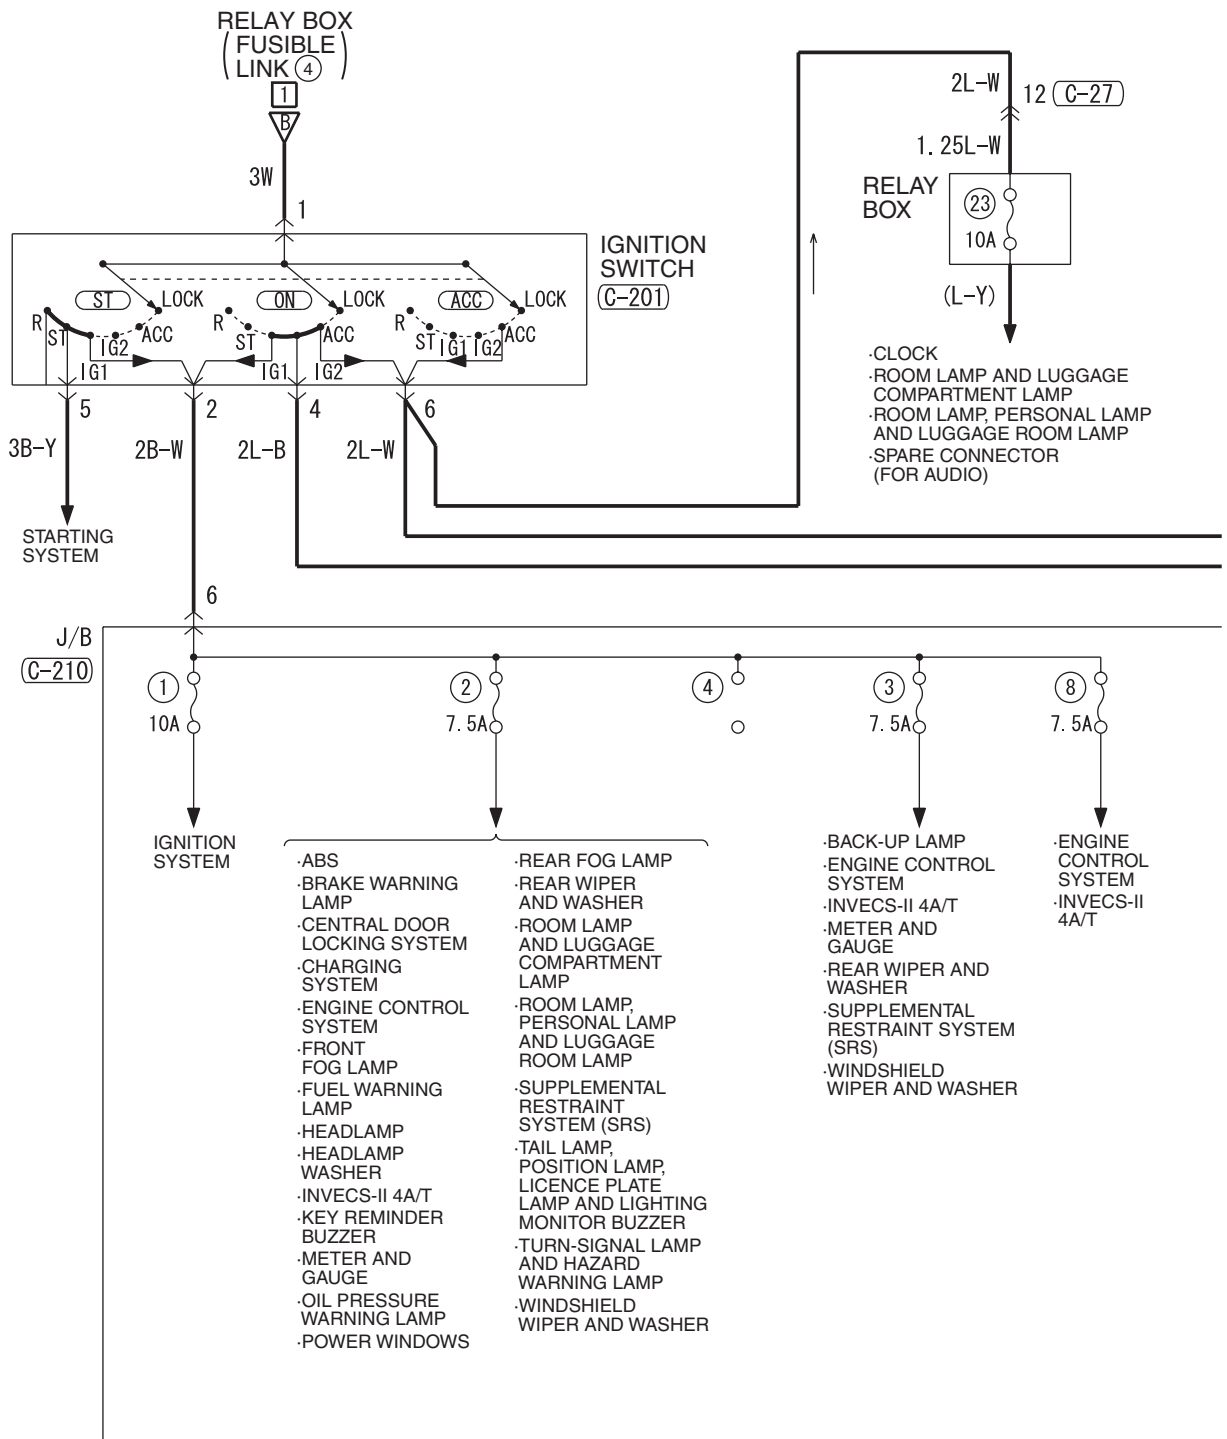

POWER DISTRIBUTION SYSTEM <LHD> (CONTINUED)

3

(C-27)

(C-201)

(C-210)