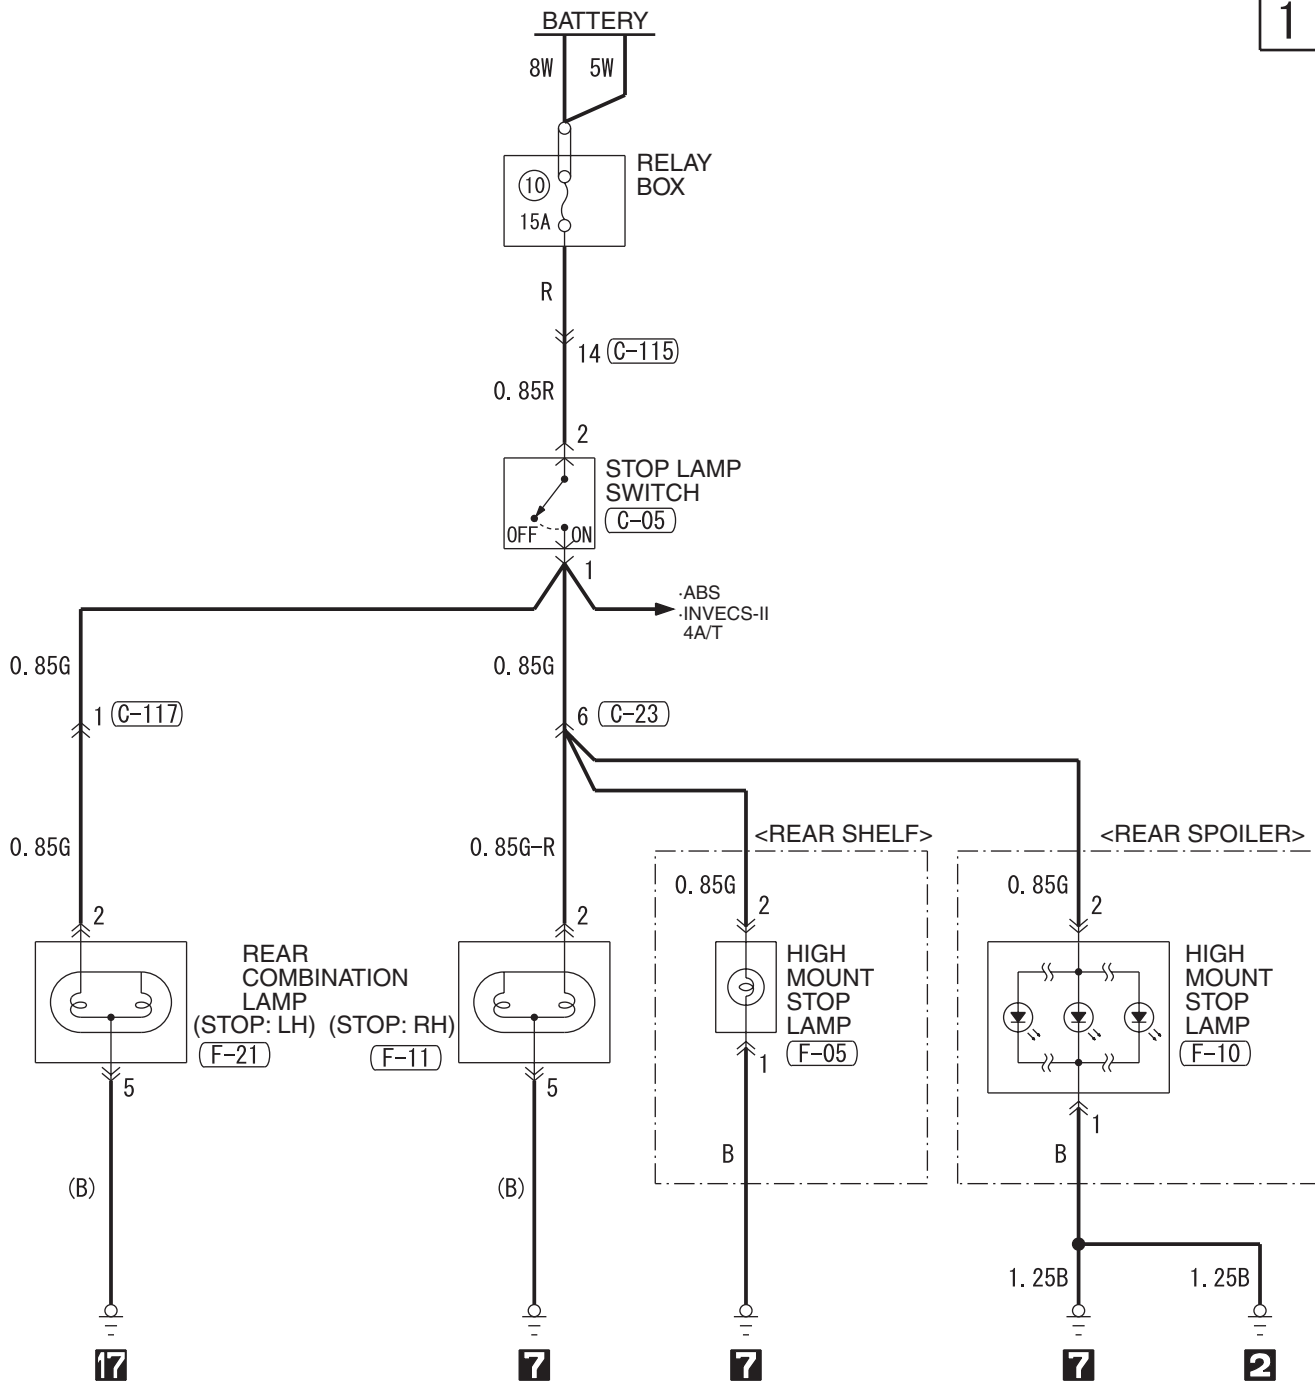

STOP LAMP <SEDAN (RHD)>

M1901003001992

1

Wire colour code
B : Black LG : Light green G : Green L : Blue W : White Y : Yellow SB : Sky blue
BR : Brown O : Orange GR : Grey R : Red P : Pink V : Violet PU : Purple