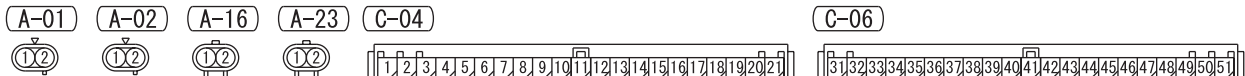

TURN-SIGNAL LAMP AND HAZARD WARNING LAMP

TURN SIGNAL LAMP AND HAZARD WARNING LAMP <LHD>

M1901002901873