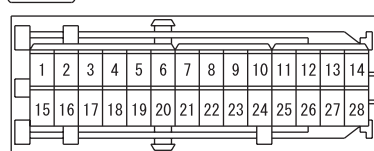

(C-202)

(C-209)

(C-211)

(C-212)

(C-215)

Wire colour code

B : Black    LG : Light green    G : Green    L : Blue    W : White  
 Y : Yellow    SB : Sky blue    BR : Brown    O : Orange  
 GR : Grey    R : Red    P : Pink    V : Violet    PU : Purple