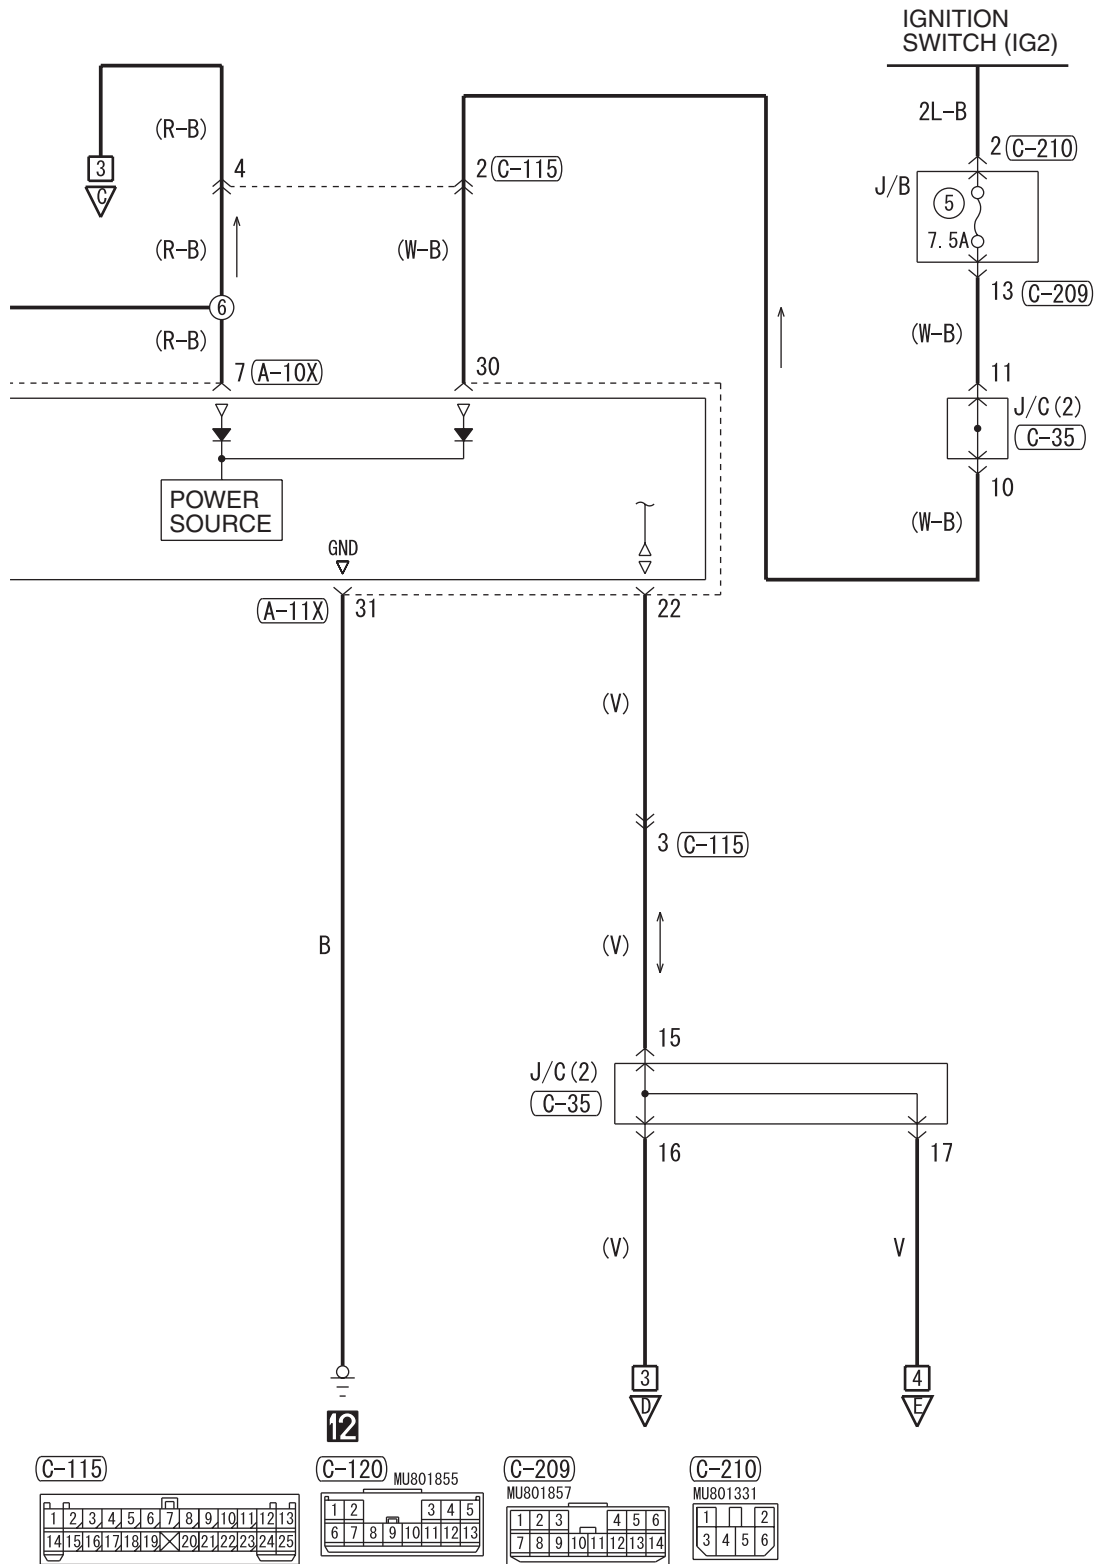

TAIL LAMP, POSITION LAMP, LICENCE PLATE LAMP AND LIGHTING MONITOR BUZZER <RHD>

M1901001700992

1

2

Wire colour code  
 B : Black LG : Light green G : Green L : Blue W : White Y : Yellow SB : Sky blue  
 BR : Brown O : Orange GR : Grey R : Red P : Pink V : Violet PU : Purple