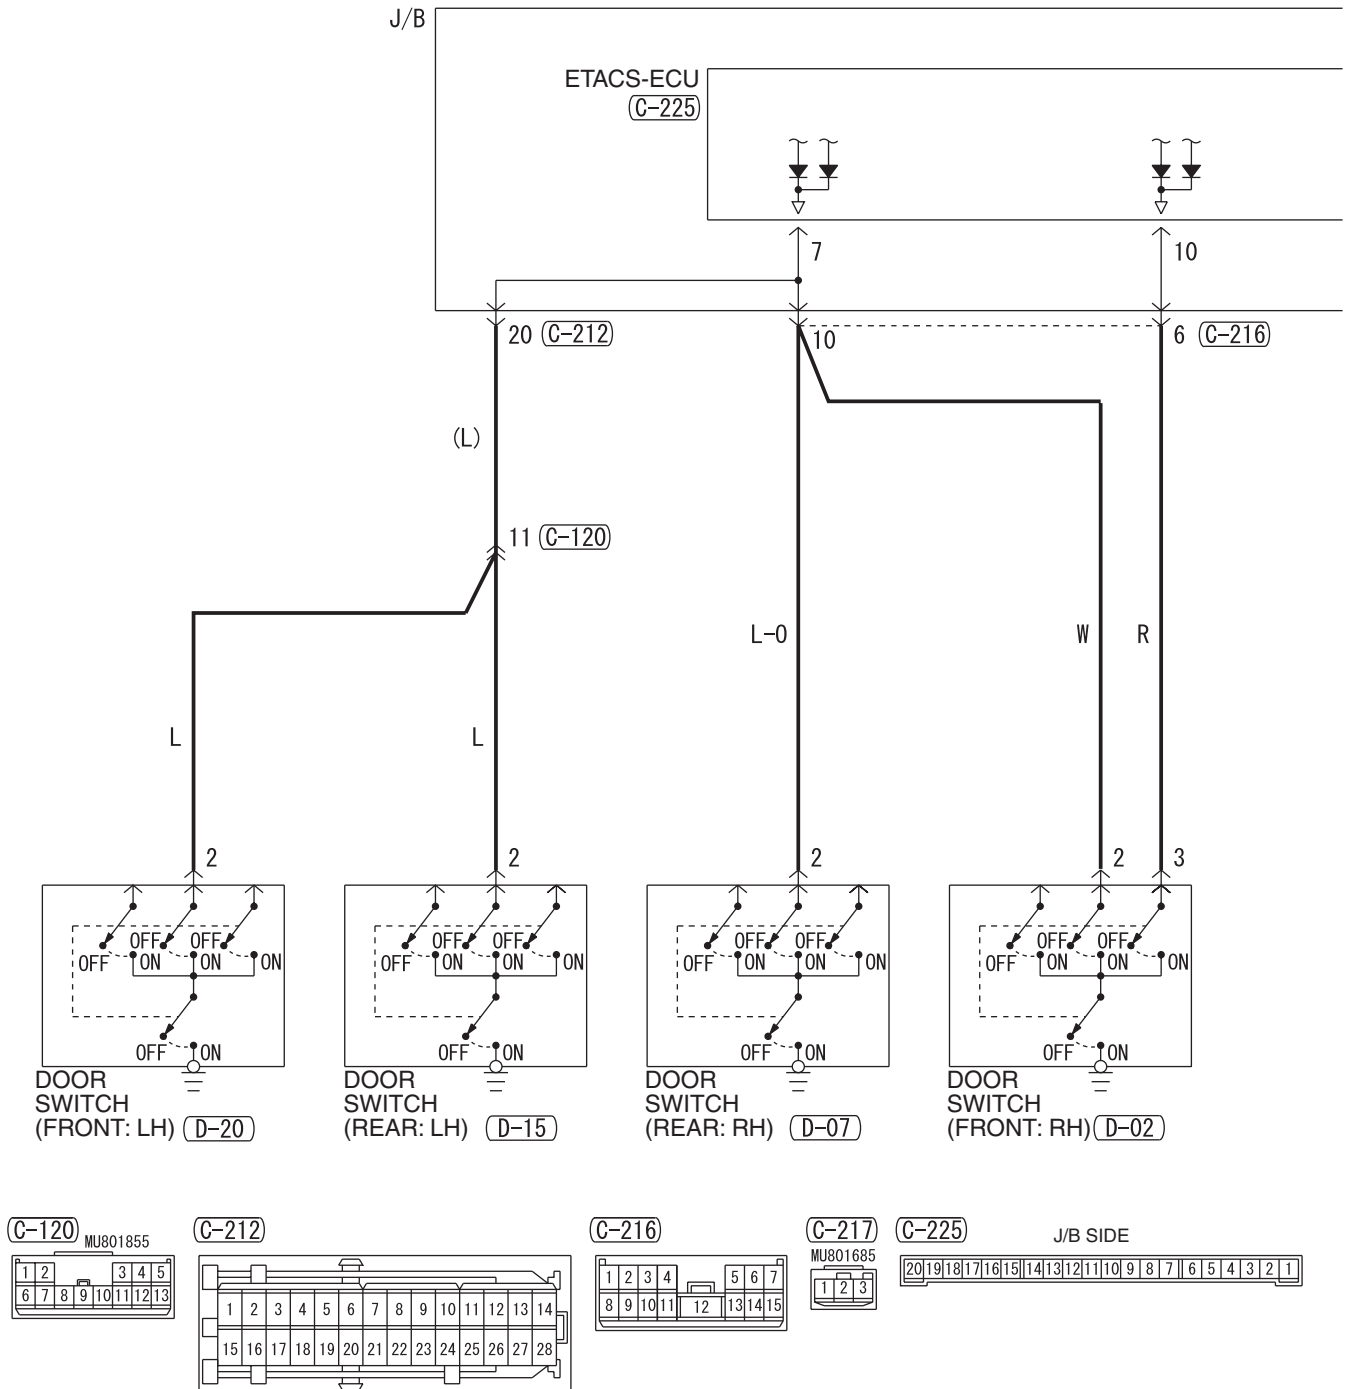

CENTRAL DOOR LOCKING SYSTEM <SEDAN RHD WITH KEYLESS ENTRY> (CONTINUED)

5