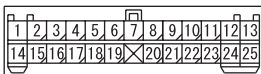

2

3

C-27

Wire colour code

B : Black LG : Light green G : Green L : Blue W : White Y : Yellow SB : Sky blue
BR : Brown O : Orange GR : Grey R : Red P : Pink V : Violet PU : Purple