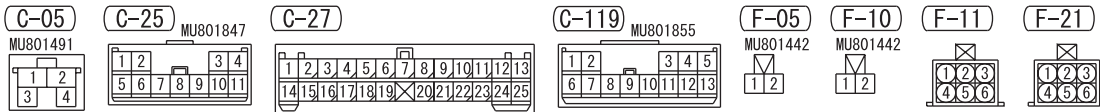

STOP LAMP

STOP LAMP <SEDAN (LHD)>

M1901003001981

1

Wire colour code
B : Black LG : Light green G : Green L : Blue W : White Y : Yellow SB : Sky blue
BR : Brown O : Orange GR : Grey R : Red P : Pink V : Violet PU : Purple