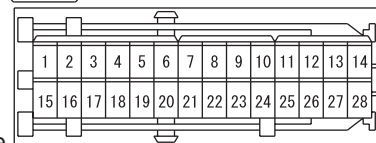

(C-18)

(C-26)

(C-117)

(C-210)

(C-212)

(D-22)

(D-35)

Wire colour code