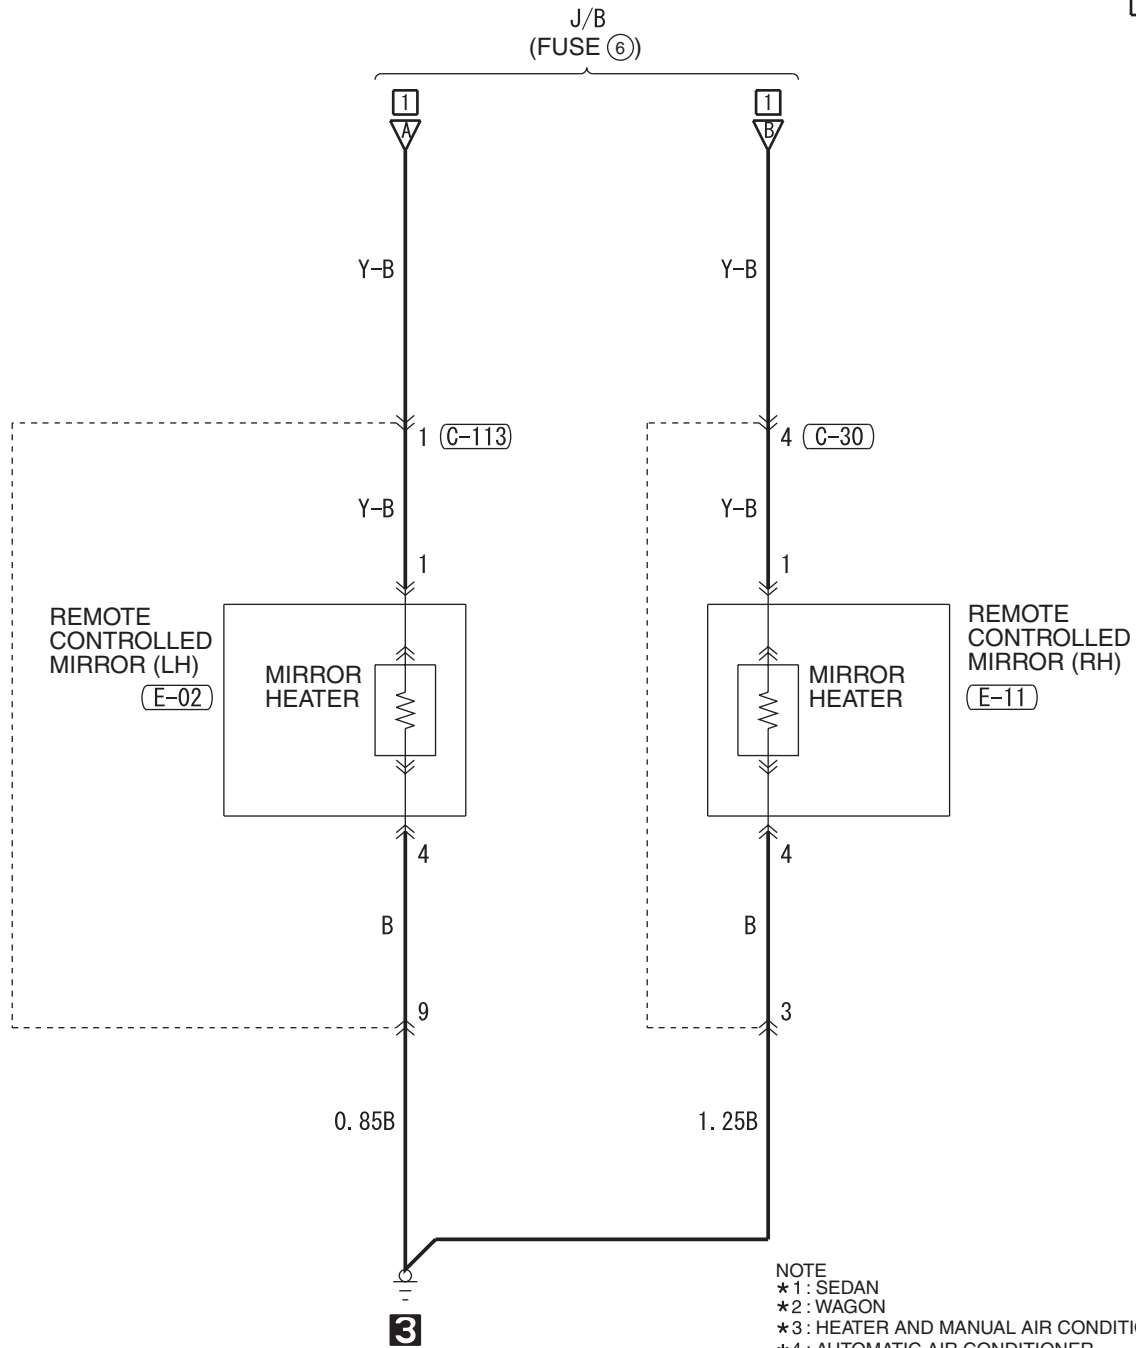

Wire colour code

B : Black LG : Light green G : Green L : Blue W : White Y : Yellow SB : Sky blue
BR : Brown O : Orange GR : Grey R : Red P : Pink V : Violet PU : Purple