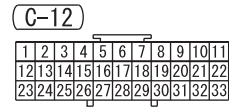

C-211

C-212

C-214

2

Wire colour code

B : Black LG : Light green G : Green L : Blue W : White Y : Yellow SB : Sky blue  
BR : Brown O : Orange GR : Grey R : Red P : Pink V : Violet PU : Purple

MANUAL AIR CONDITIONER <LHD> (CONTINUED)