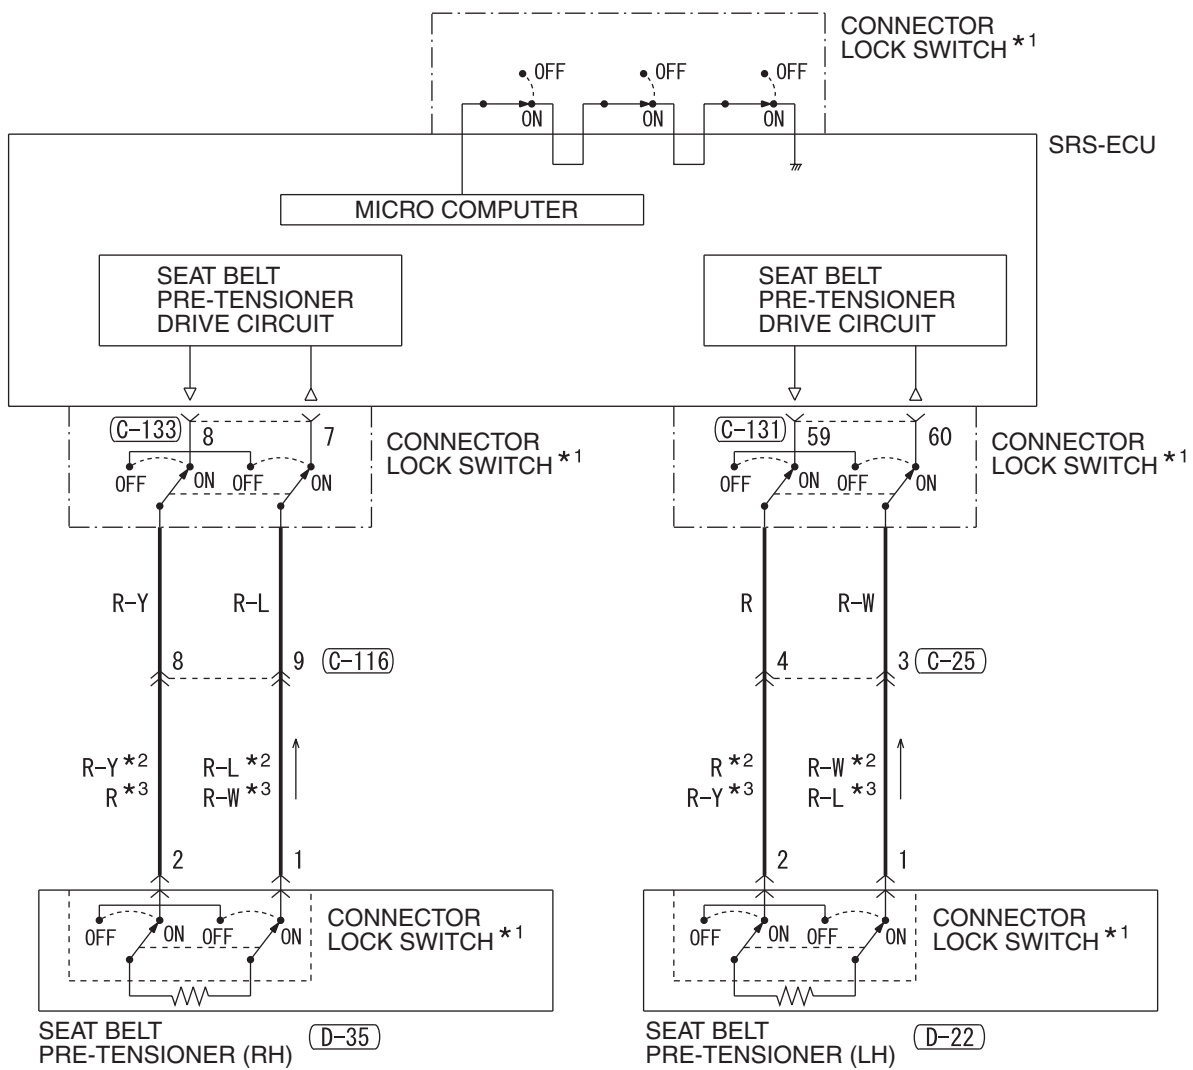

NOTE  
 \*1: CONNECTOR COUPLED: ON  
      CONNECTOR UNCOUPLED: OFF  
 \*2: SEDAN  
 \*3: WAGON

Wire colour code  
 B : Black    LG : Light green    G : Green    L : Blue    W : White  
 Y : Yellow    SB : Sky blue    BR : Brown    O : Orange  
 GR : Grey    R : Red    P : Pink    V : Violet    PU : Purple