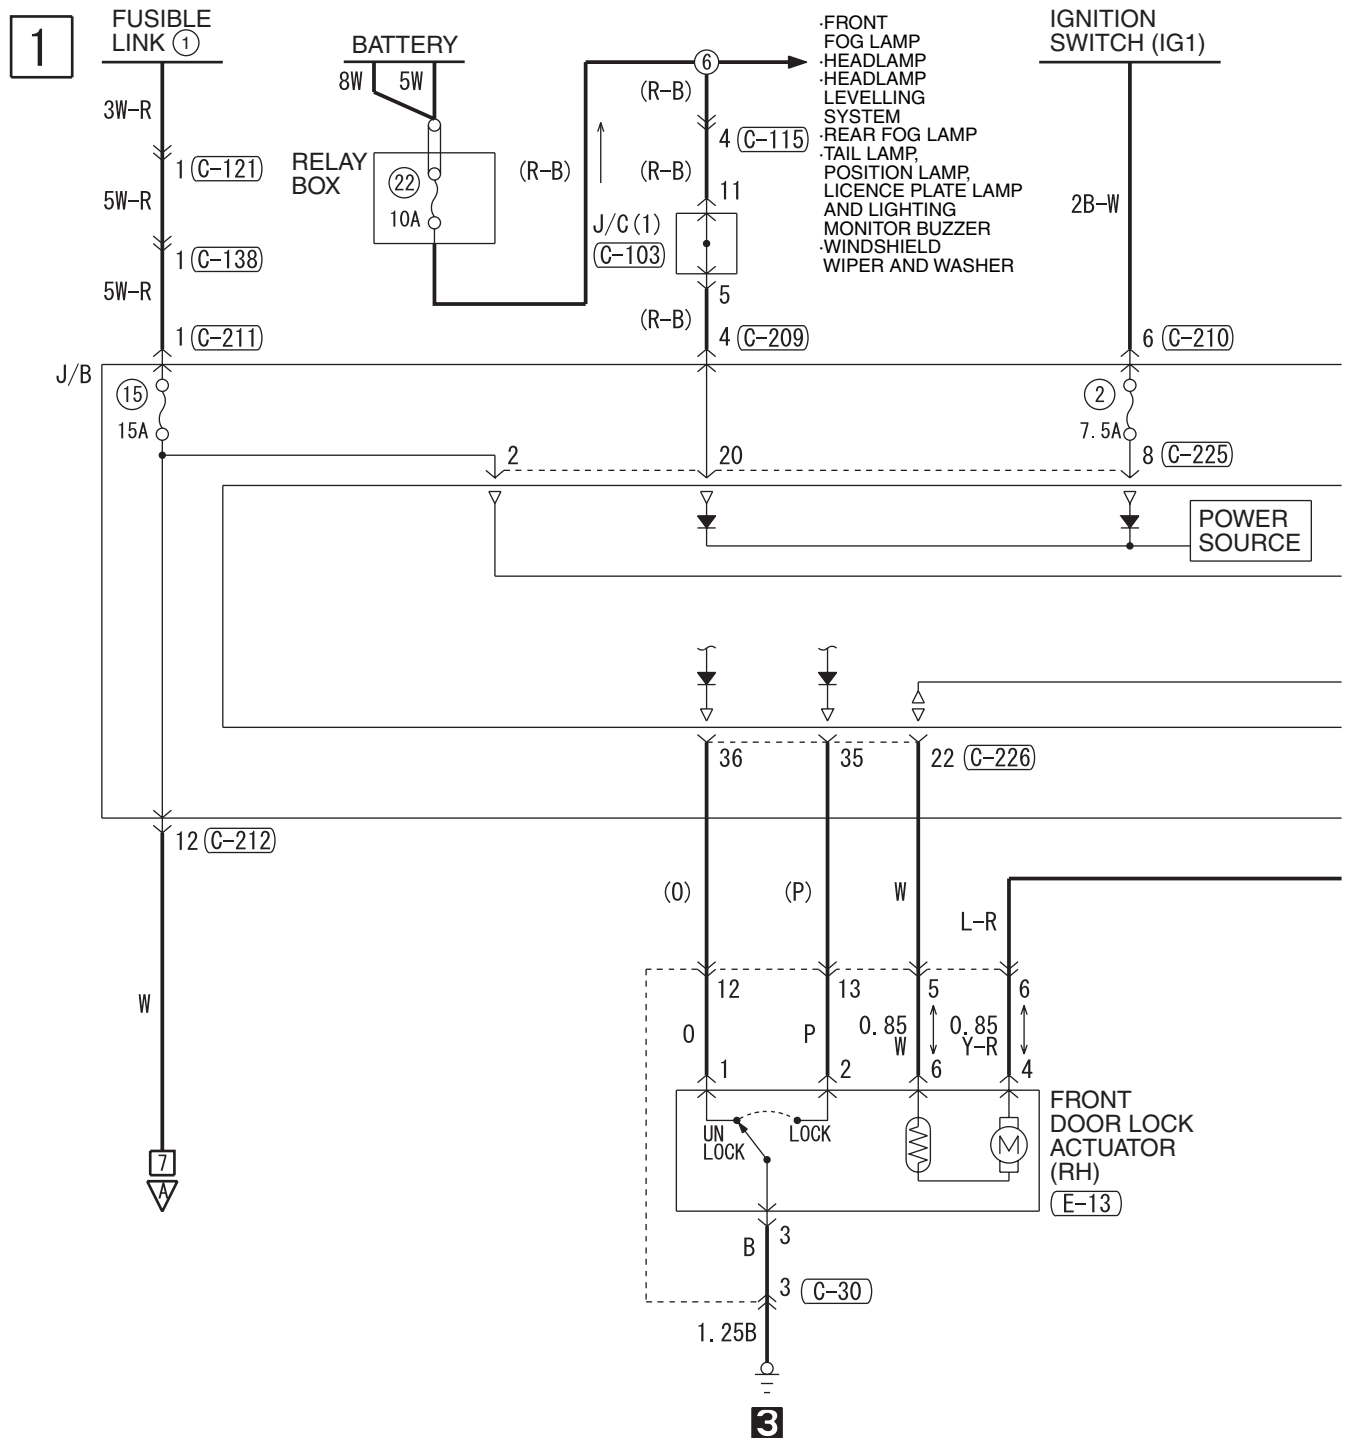

CENTRAL DOOR LOCKING SYSTEM <WAGON RHD WITH KEYLESS ENTRY>

M1901004704045