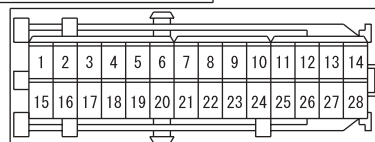

(A-10X)

(A-11X)

(A-14)

(A-29)

(C-03)

MU801515

(C-104)

MU801515

(C-203)

(MU801514)

(C-209)

MU801857

(C-210)

MU801331

(C-212)