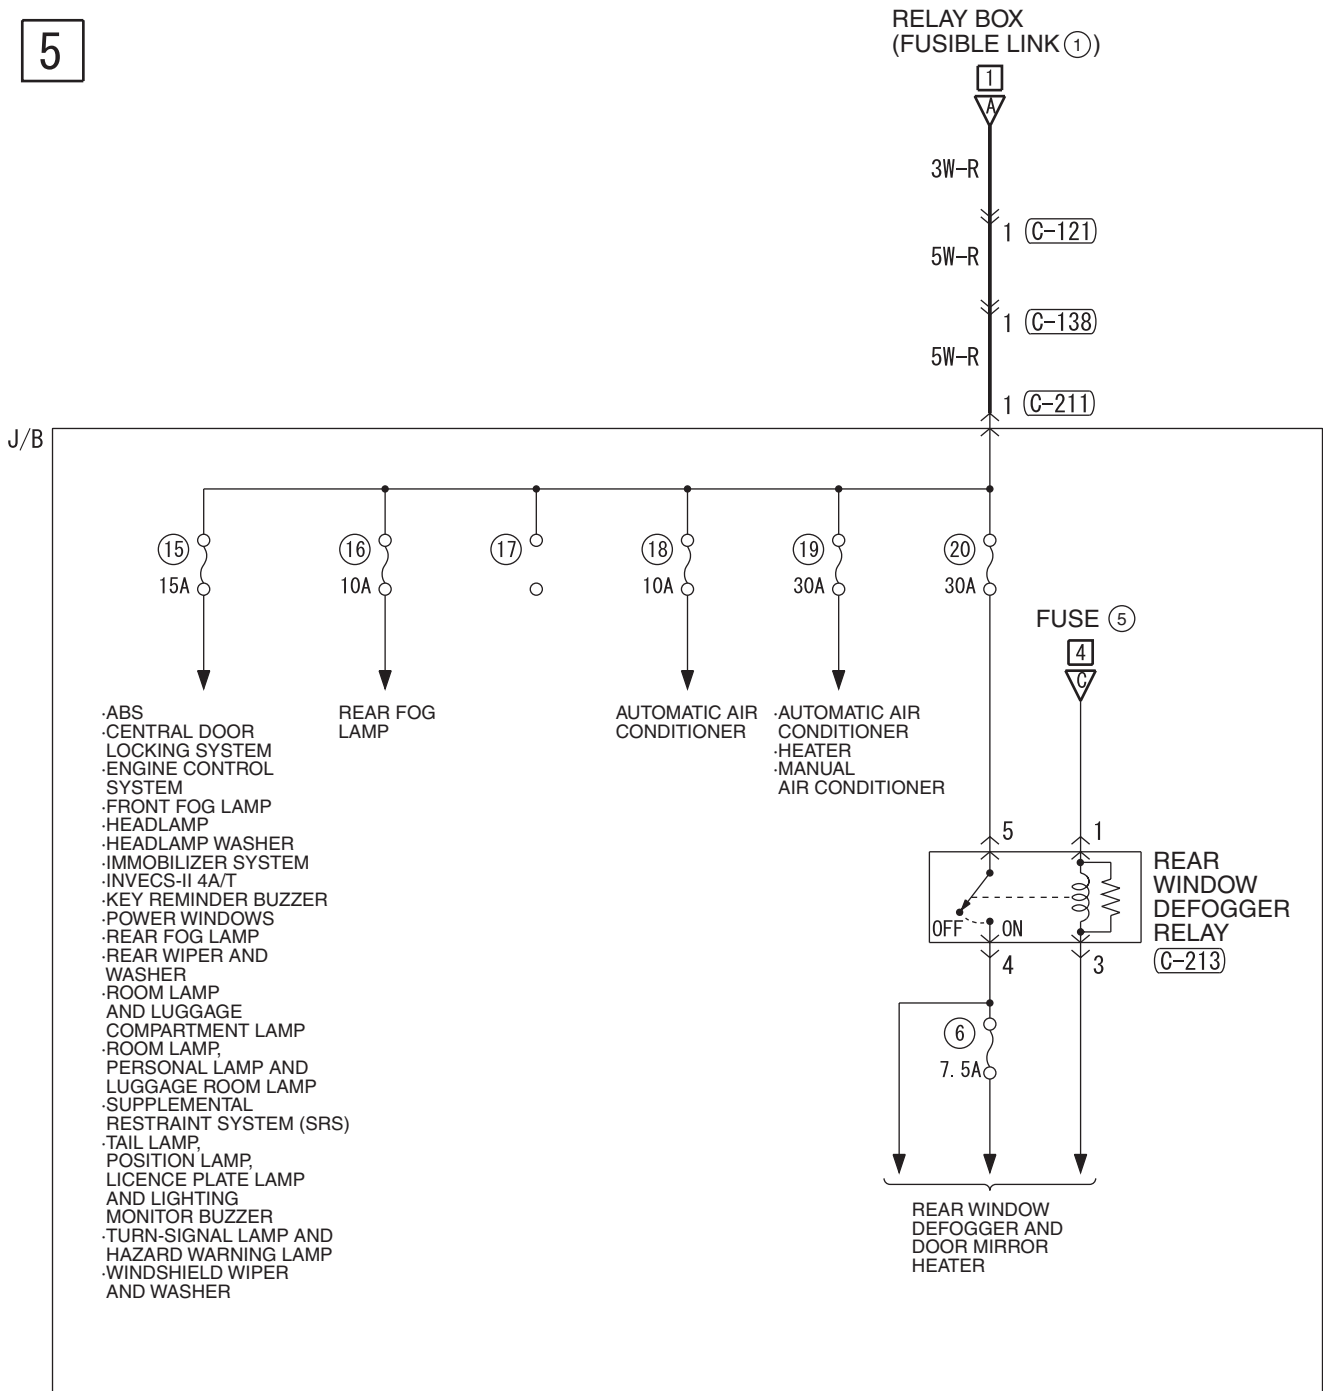

POWER DISTRIBUTION SYSTEM <RHD> (CONTINUED)

5

Wire colour code
B : Black LG : Light green G : Green L : Blue W : White Y : Yellow SB : Sky blue
BR : Brown O : Orange GR : Grey R : Red P : Pink V : Violet PU : Purple