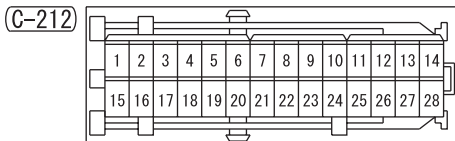

Wire colour code
B : Black LG : Light green G : Green L : Blue W : White Y : Yellow SB : Sky blue
BR : Brown O : Orange GR : Grey R : Red P : Pink V : Violet PU : Purple