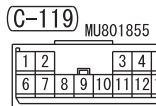

Wire colour code
B : Black LG : Light green G : Green L : Blue W : White Y : Yellow SB : Sky blue
BR : Brown O : Orange GR : Grey R : Red P : Pink V : Violet PU : Purple