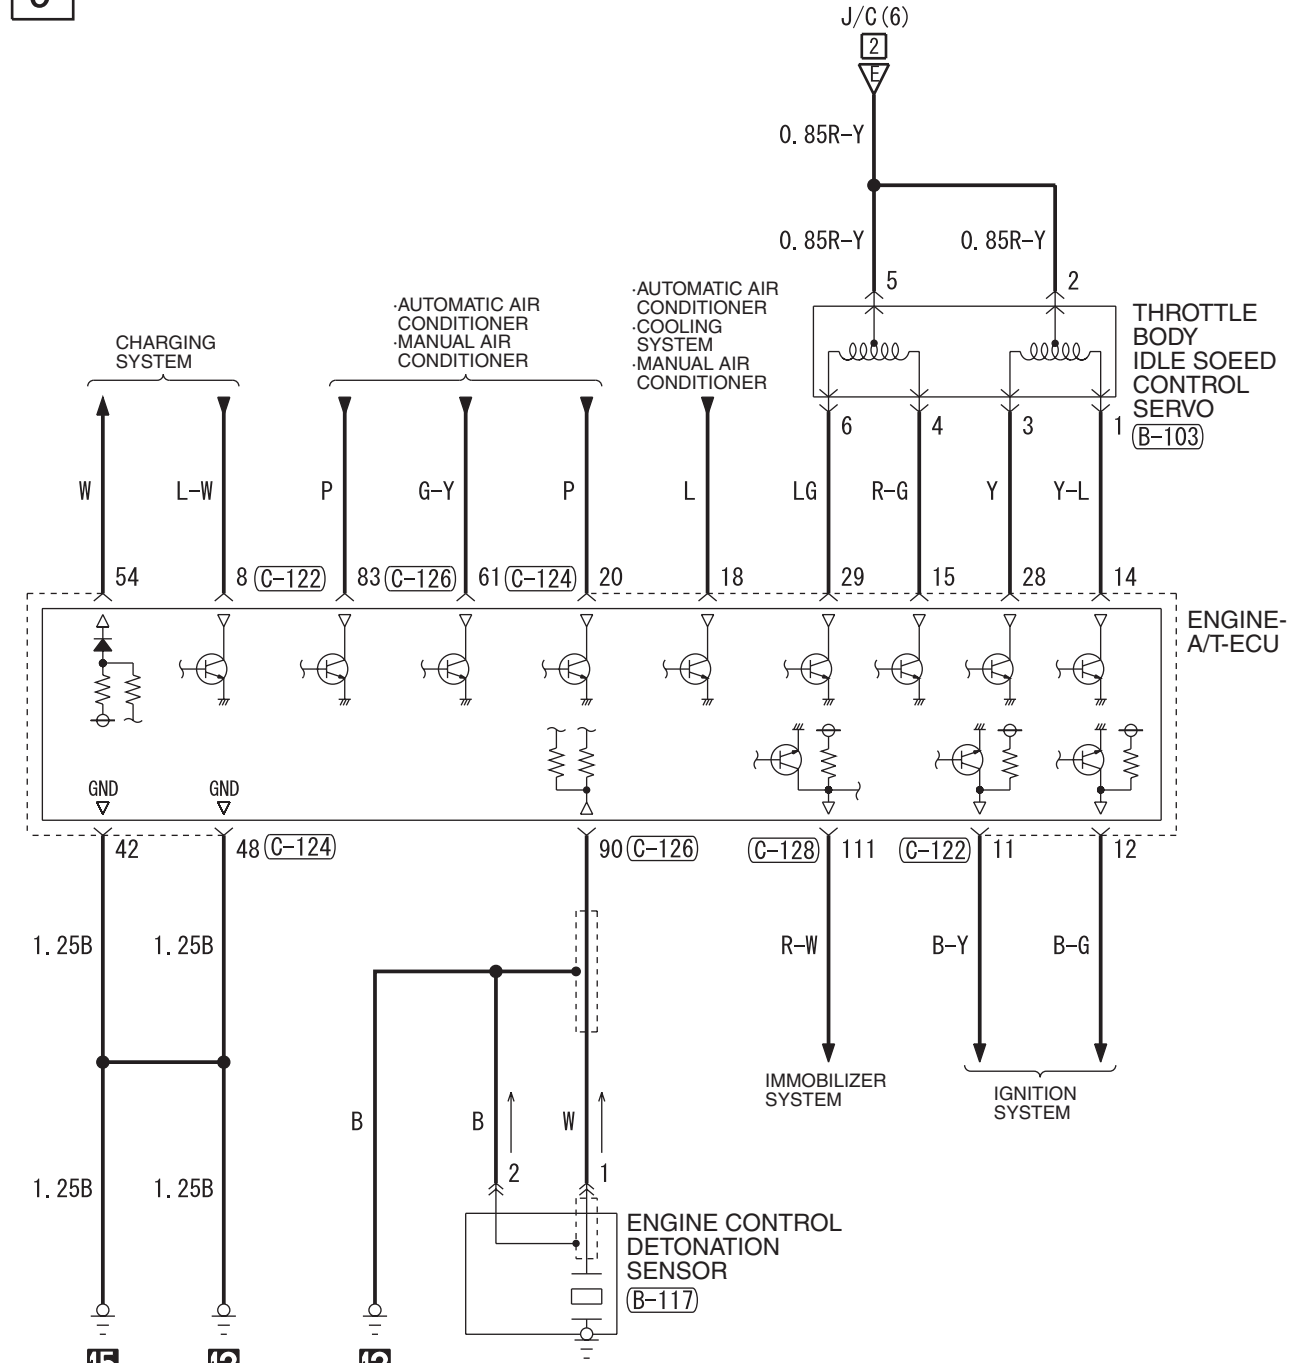

ENGINE CONTROL SYSTEM <4G6-A/T (LHD)> (CONTINUED)

5

(B-10X)	(B-15X)	(B-103)	(B-108) (MU802348)	(B-115) (MU801211)	(B-117) MU802661	(C-11) FRONT SIDE	(C-12)	(C-13)
1	<table border="1"><tr><td>1</td><td>2</td></tr><tr><td>3</td><td>4</td></tr></table>	<table border="1"><tr><td>1</td><td>2</td><td>3</td></tr><tr><td>4</td><td>5</td><td>6</td></tr></table>	<table border="1"><tr><td>1</td><td>2</td><td>3</td></tr></table>	<table border="1"><tr><td>1</td></tr></table>	<table border="1"><tr><td>1</td><td>2</td></tr></table>	<table border="1"><tr><td>1</td><td>2</td><td>3</td><td>4</td><td>5</td><td>6</td><td>7</td><td>8</td></tr><tr><td>9</td><td>10</td><td>11</td><td>12</td><td>13</td><td>14</td><td>15</td><td>16</td></tr></table>	<table border="1"><tr><td>1</td><td>2</td><td>3</td><td>4</td><td>5</td><td>6</td><td>7</td><td>8</td><td>9</td><td>10</td><td>11</td></tr><tr><td>12</td><td>13</td><td>14</td><td>15</td><td>16</td><td>17</td><td>18</td><td>19</td><td>20</td><td>21</td><td>22</td></tr><tr><td>23</td><td>24</td><td>25</td><td>26</td><td>27</td><td>28</td><td>29</td><td>30</td><td>31</td><td>32</td><td>33</td></tr></table>	<table border="1"><tr><td>1</td><td>2</td><td>3</td><td>4</td><td>5</td><td>6</td><td>7</td><td>8</td><td>9</td><td>10</td><td>11</td><td>12</td><td>13</td></tr><tr><td>14</td><td>15</td><td>16</td><td>17</td><td>18</td><td>19</td><td>20</td><td>21</td><td>22</td><td>23</td><td>24</td><td>25</td></tr></table>
(C-126) (MU803782)			(C-128) (MU803783)					
<table border="1"><tr><td>71</td><td>72</td><td>73</td><td>74</td><td>JAE</td><td>75</td><td>76</td><td>77</td></tr><tr><td>78</td><td>79</td><td>80</td><td>81</td><td>82</td><td>83</td><td>84</td><td>85</td><td>86</td><td>87</td><td>88</td><td>89</td></tr><tr><td>90</td><td>91</td><td>92</td><td>93</td><td>94</td><td>95</td><td>96</td><td>97</td><td>98</td></tr></table>			<table border="1"><tr><td>101</td><td>102</td><td>103</td><td>104</td><td>JAE</td><td>105</td><td>106</td><td>107</td></tr><tr><td>108</td><td>109</td><td>110</td><td>111</td><td>112</td><td>113</td><td>114</td><td>115</td><td>116</td><td>117</td><td>118</td><td>119</td><td>120</td></tr><tr><td>121</td><td>122</td><td>123</td><td>124</td><td>125</td><td>126</td><td>127</td><td>128</td><td>129</td><td>130</td></tr></table>