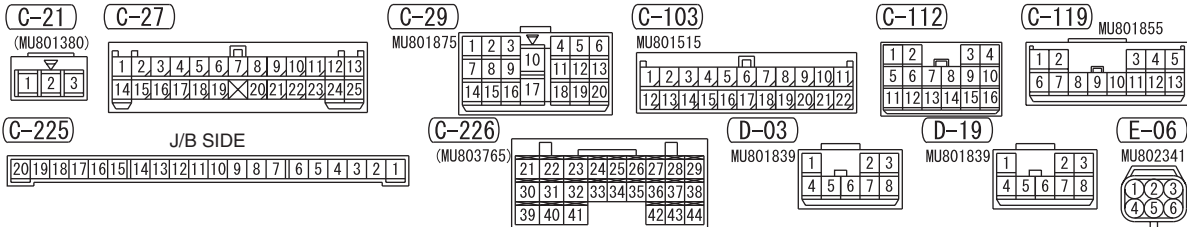

CENTRAL DOOR LOCKING SYSTEM <WAGON LHD WITH KEYLESS ENTRY>

M1901004703354