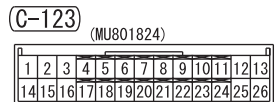

2

1. NOTE
2. *1 : SEDAN
   - *2 : WAGON
   - *3 : FRONT FOG LAMP
   - HEADLAMP
   - REAR FOG LAMP
   - REAR WIPER AND WASHER
   - TAIL LAMP, POSITION LAMP, LICENCE PLATE LAMP AND LIGHTING MONITOR BUZZER
   - TURN-SIGNAL LAMP AND HAZARD WARNING LAMP
   - WINDSHIELD WIPER AND WASHER

Wire colour code
B : Black   LG : Light green   G : Green   L : Blue   W : White
Y : Yellow   SB : Sky blue   BR : Brown   O : Orange
GR : Grey   R : Red   P : Pink   V : Violet   PU : Purple