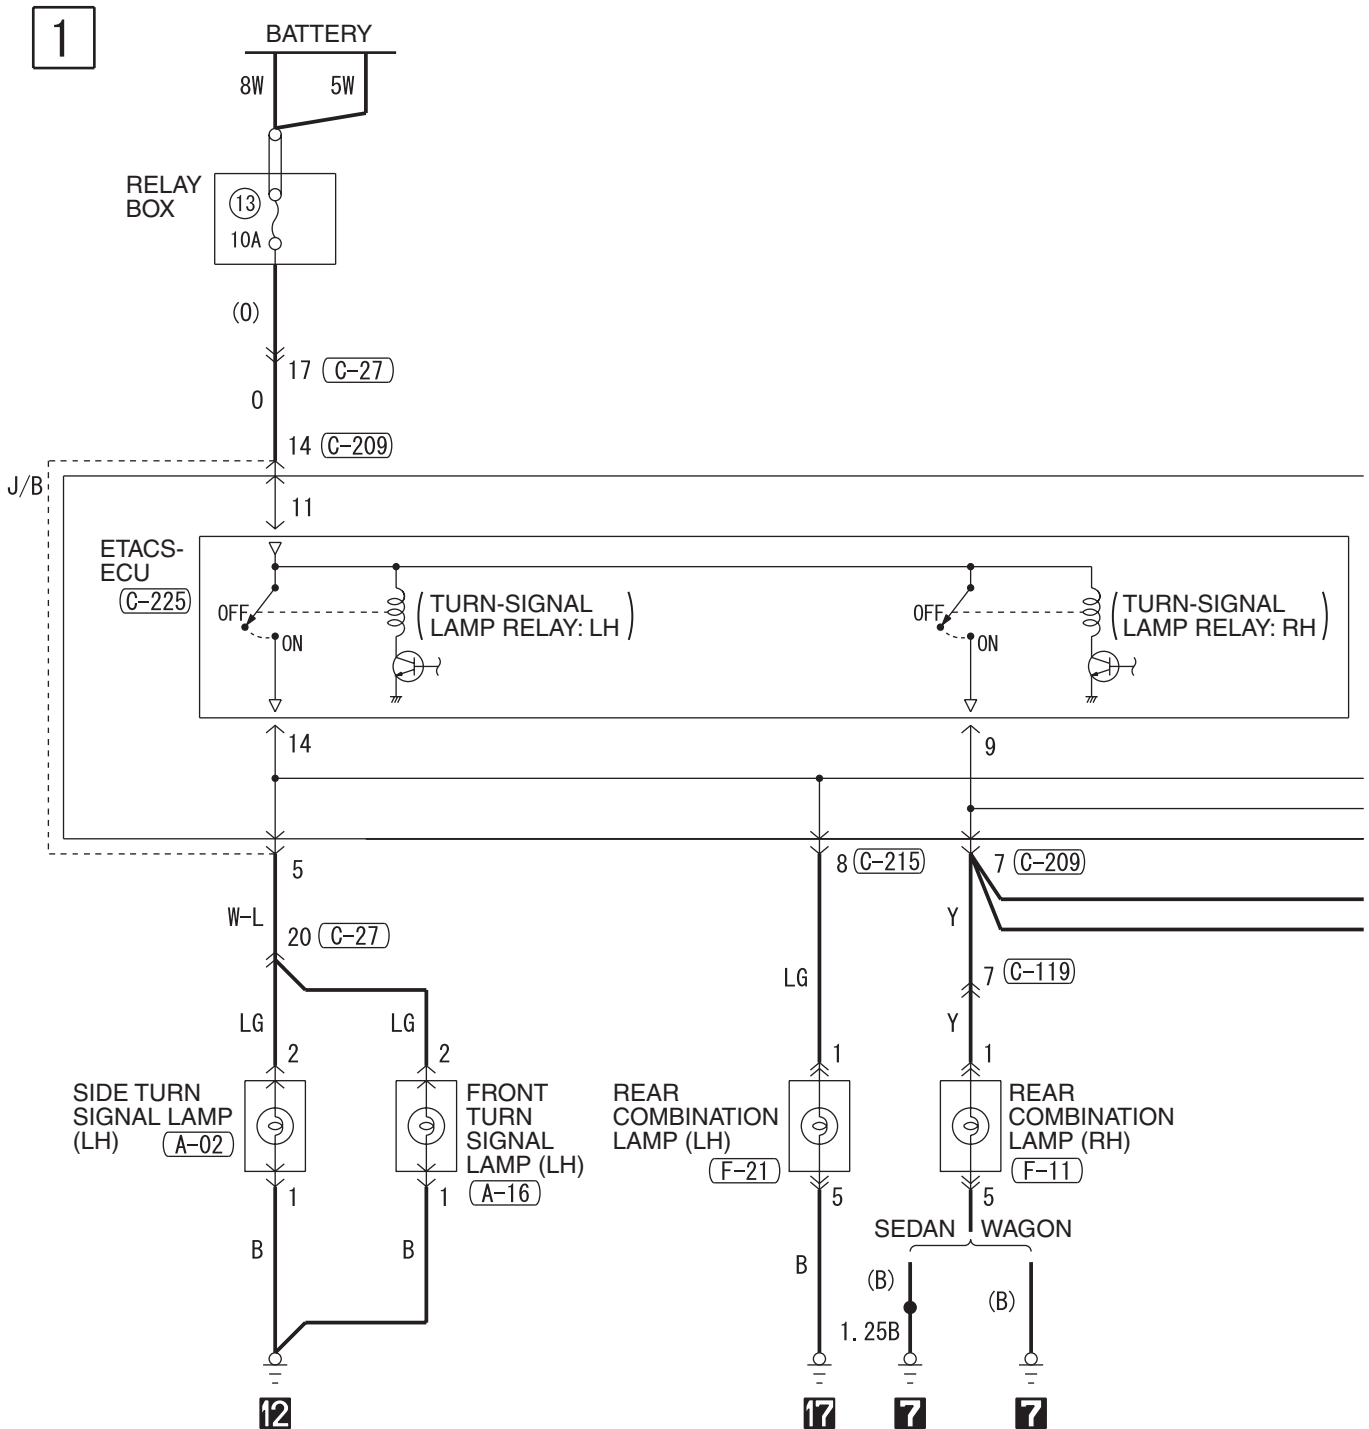

TURN-SIGNAL LAMP AND HAZARD WARNING LAMP

TURN SIGNAL LAMP AND HAZARD WARNING LAMP <LHD>

M1901002901873