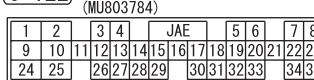

INVECS-II 4A/T <4G6 (LHD)>

M1901016201985

1

A-13

B-15X

B-108

B-109

C-03

C-05

C-12

C-13

C-122

C-124

C-126

C-128