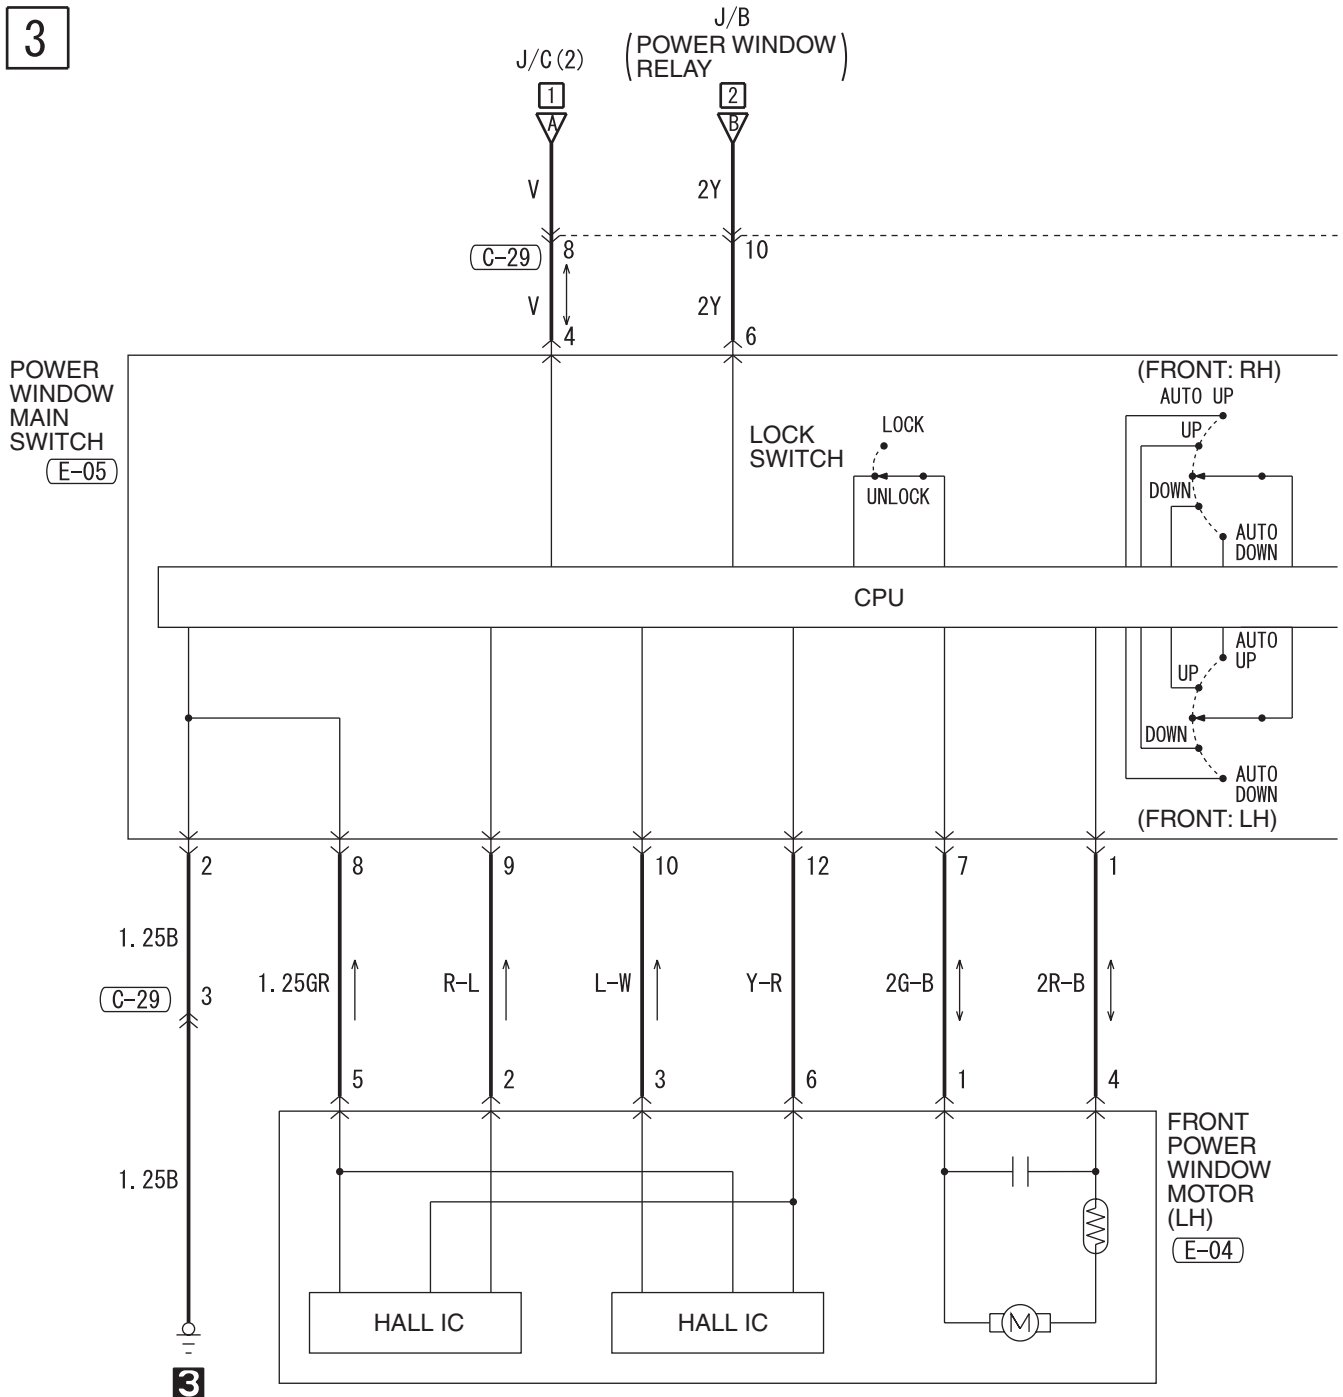

POWER WINDOWS <LHD> (CONTINUED)

3