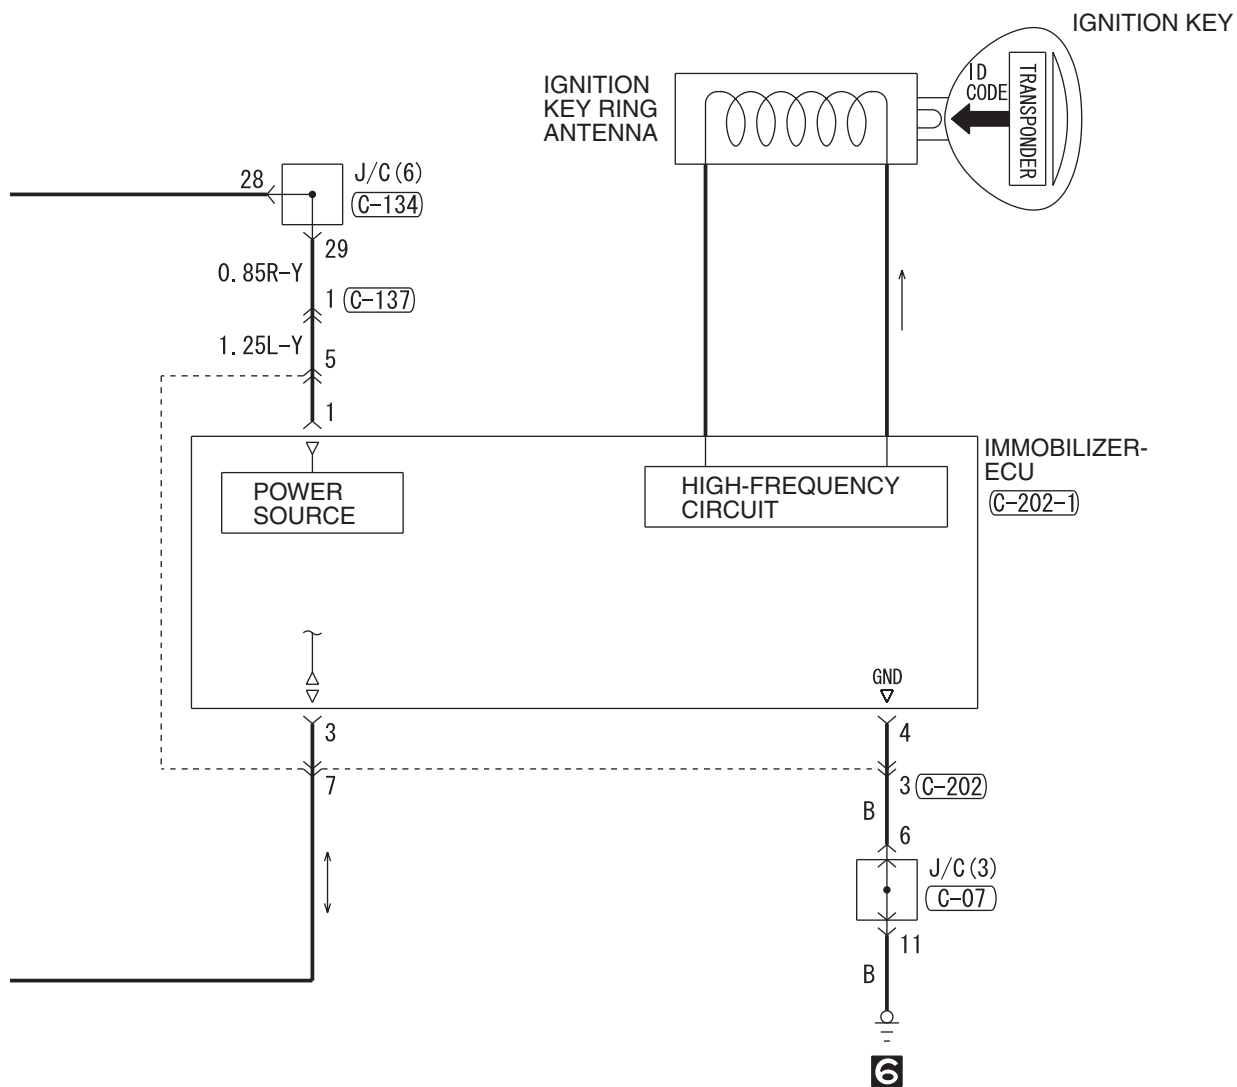

(C-125) (MU801822)

31	32	33	34	35	36	37	38
39	40	41	42	43	44	45	46