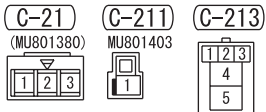

POWER DISTRIBUTION SYSTEM <LHD> (CONTINUED)

5

Wire colour code
B : Black   LG : Light green   G : Green   L : Blue   W : White   Y : Yellow   SB : Sky blue
BR : Brown   O : Orange   GR : Grey   R : Red   P : Pink   V : Violet   PU : Purple