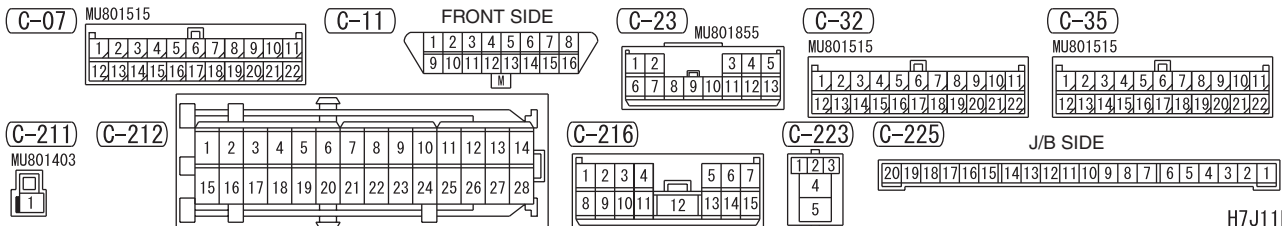

POWER WINDOWS <RHD>

M1901004602633