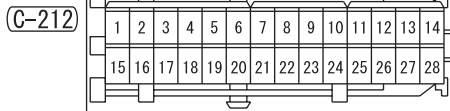

ABS <RHD>

M1901019200345