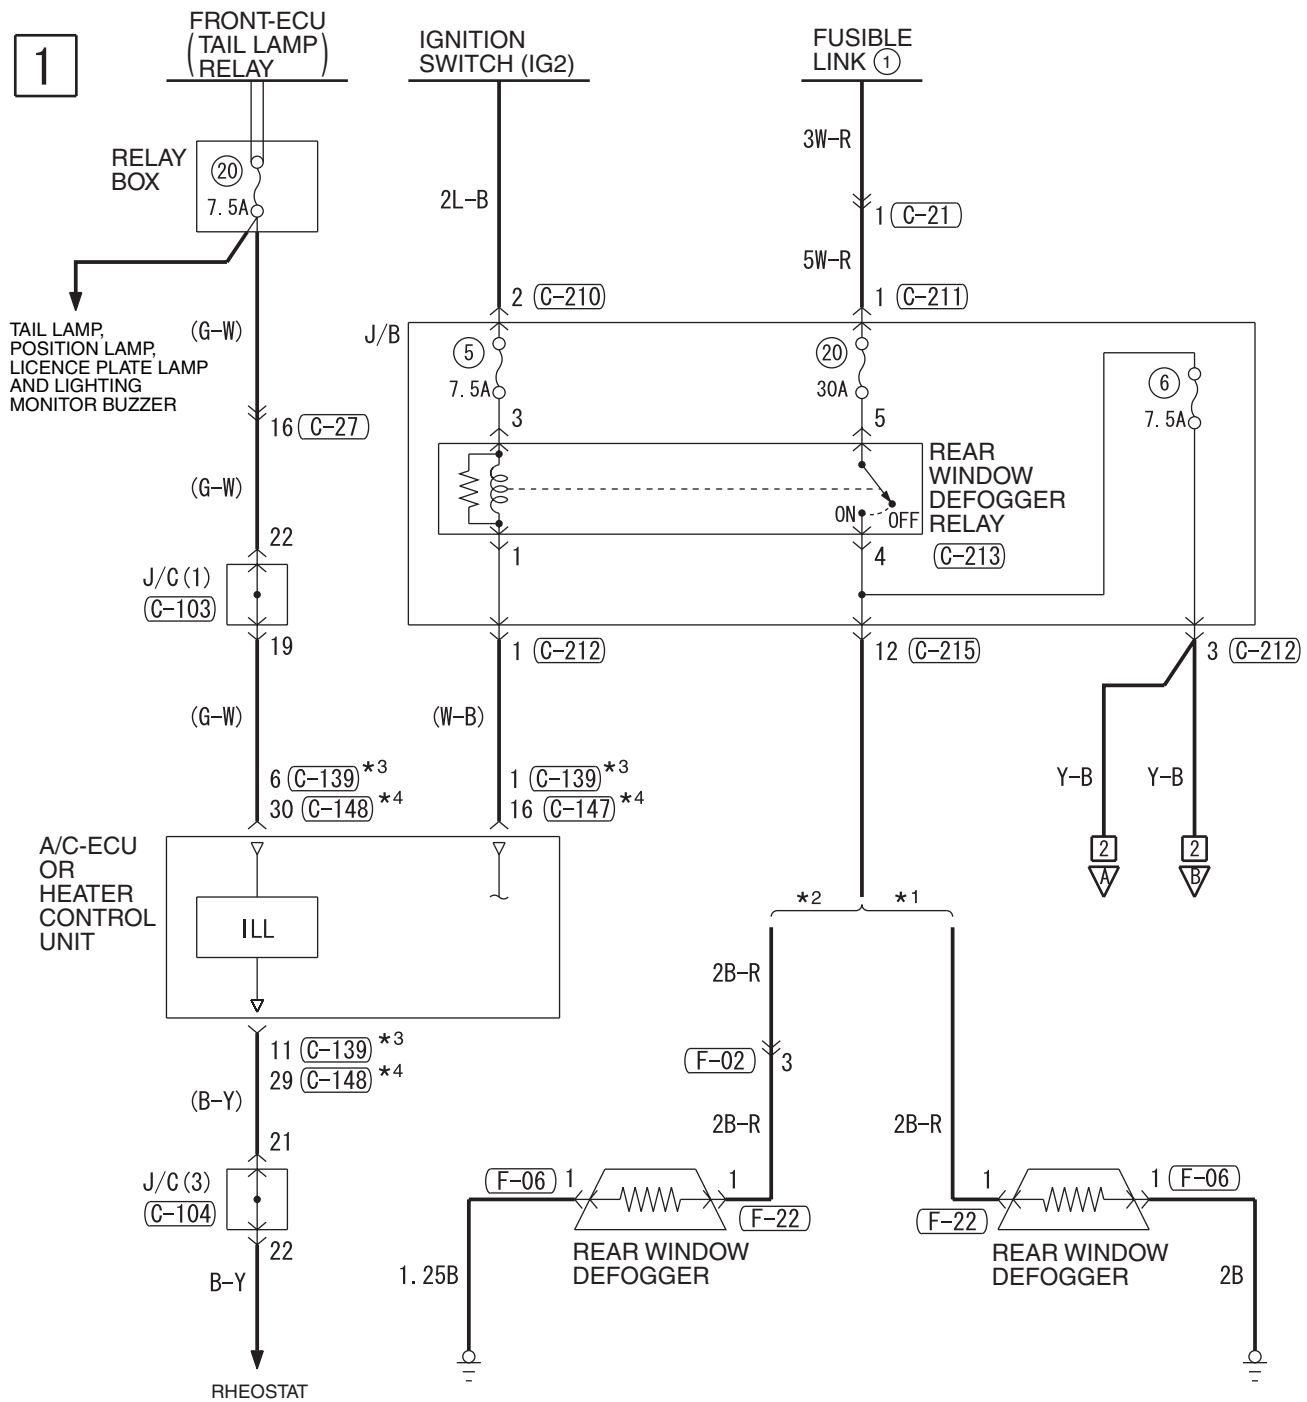

REAR WINDOW DEFOGGER AND DOOR MIRROR HEATER

REAR WINDOW DEFOGGER AND DOOR MIRROR HEATER <LHD>

M1901013501114