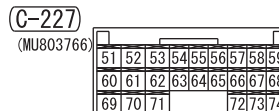

SPARE CONNECTOR (FOR FRONT FOG LAMP)

M1901019300320

1

NOTE
*1 : LHD
*2 : RHD