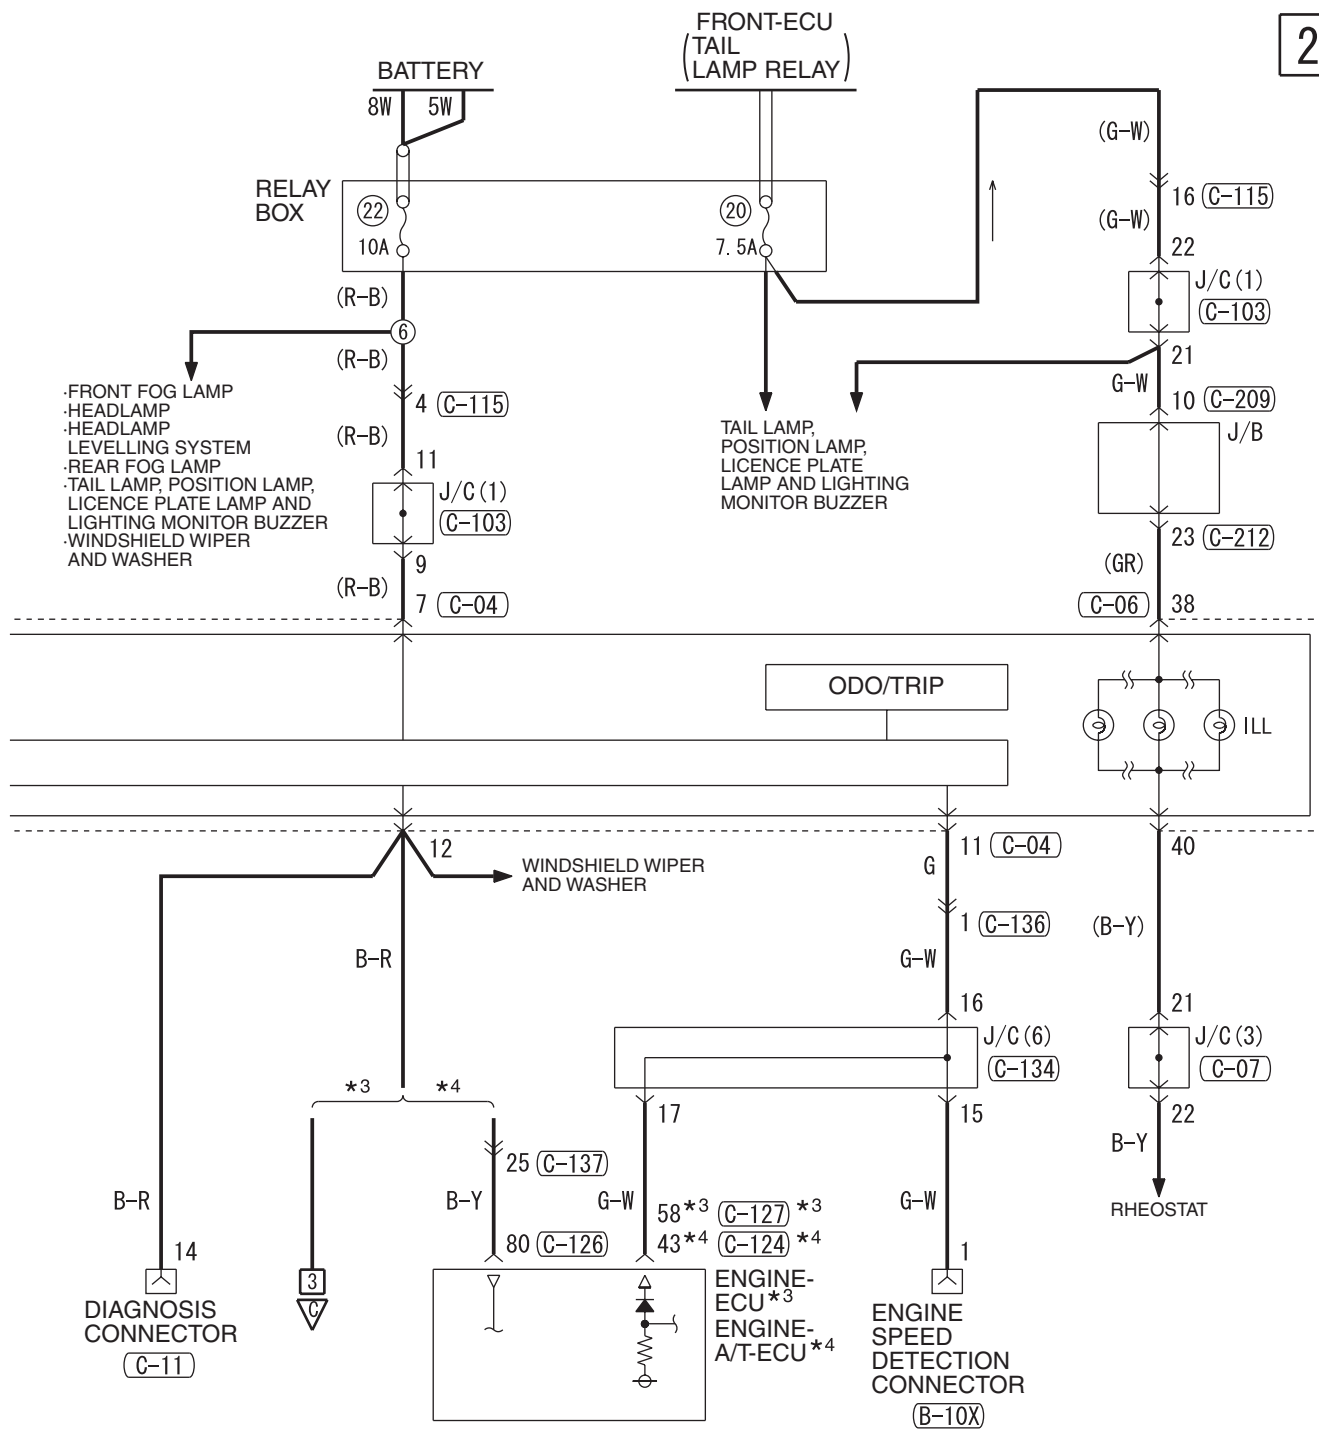

C-120

C-124

2

C-115