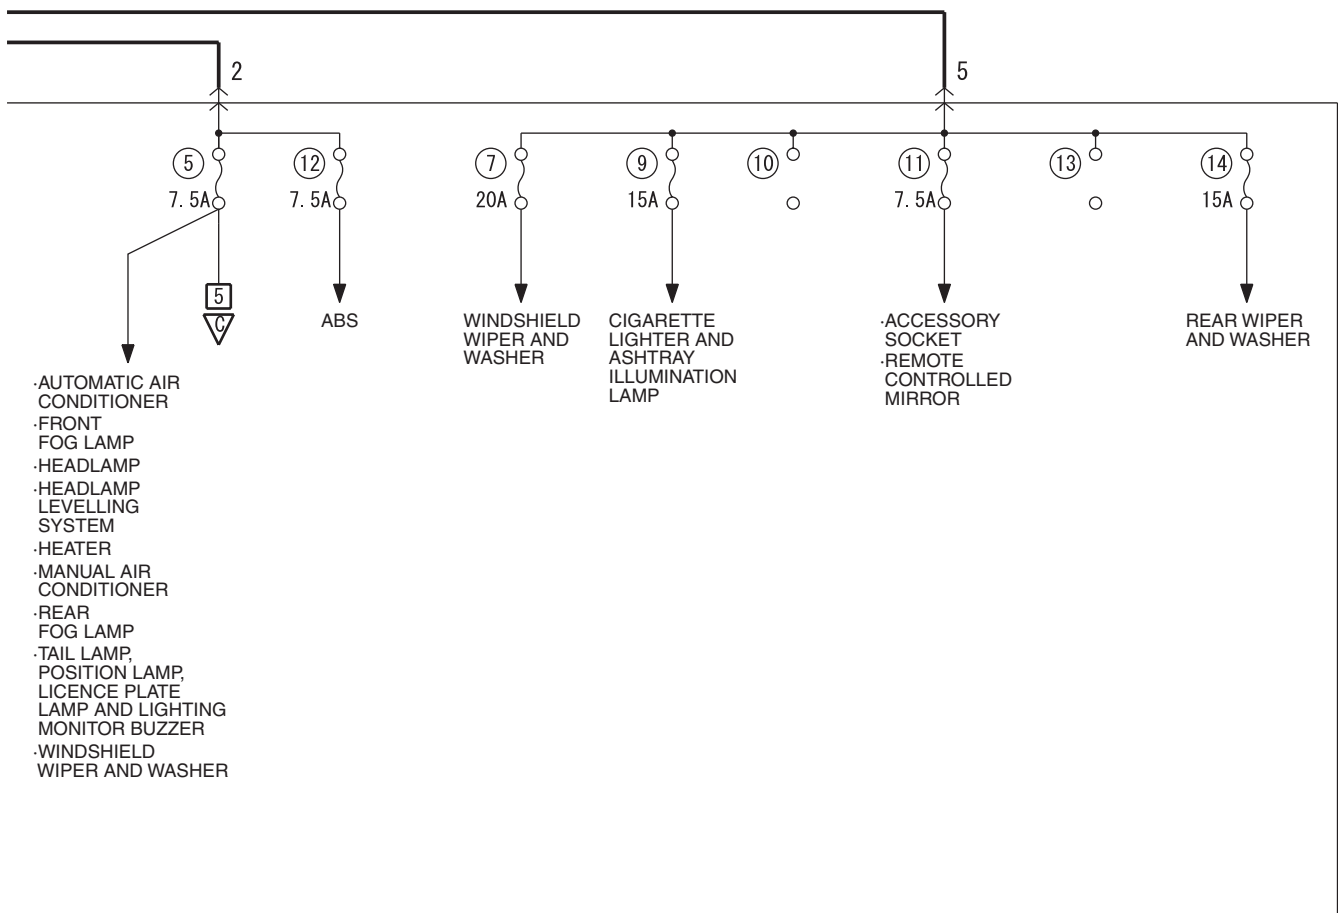

4

Wire colour code

B : Black LG : Light green G : Green L : Blue W : White Y : Yellow SB : Sky blue
BR : Brown O : Orange GR : Grey R : Red P : Pink V : Violet PU : Purple