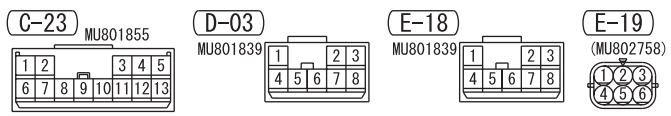

POWER WINDOWS <RHD> (CONTINUED)

5

Wire colour code
B : Black   LG : Light green   G : Green   L : Blue   W : White   Y : Yellow   SB : Sky blue
BR : Brown   O : Orange   GR : Grey   R : Red   P : Pink   V : Violet   PU : Purple