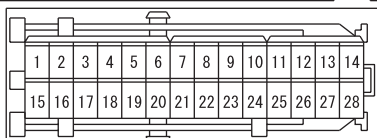

(C-218)

(C-225)

J/B SIDE

(C-227)