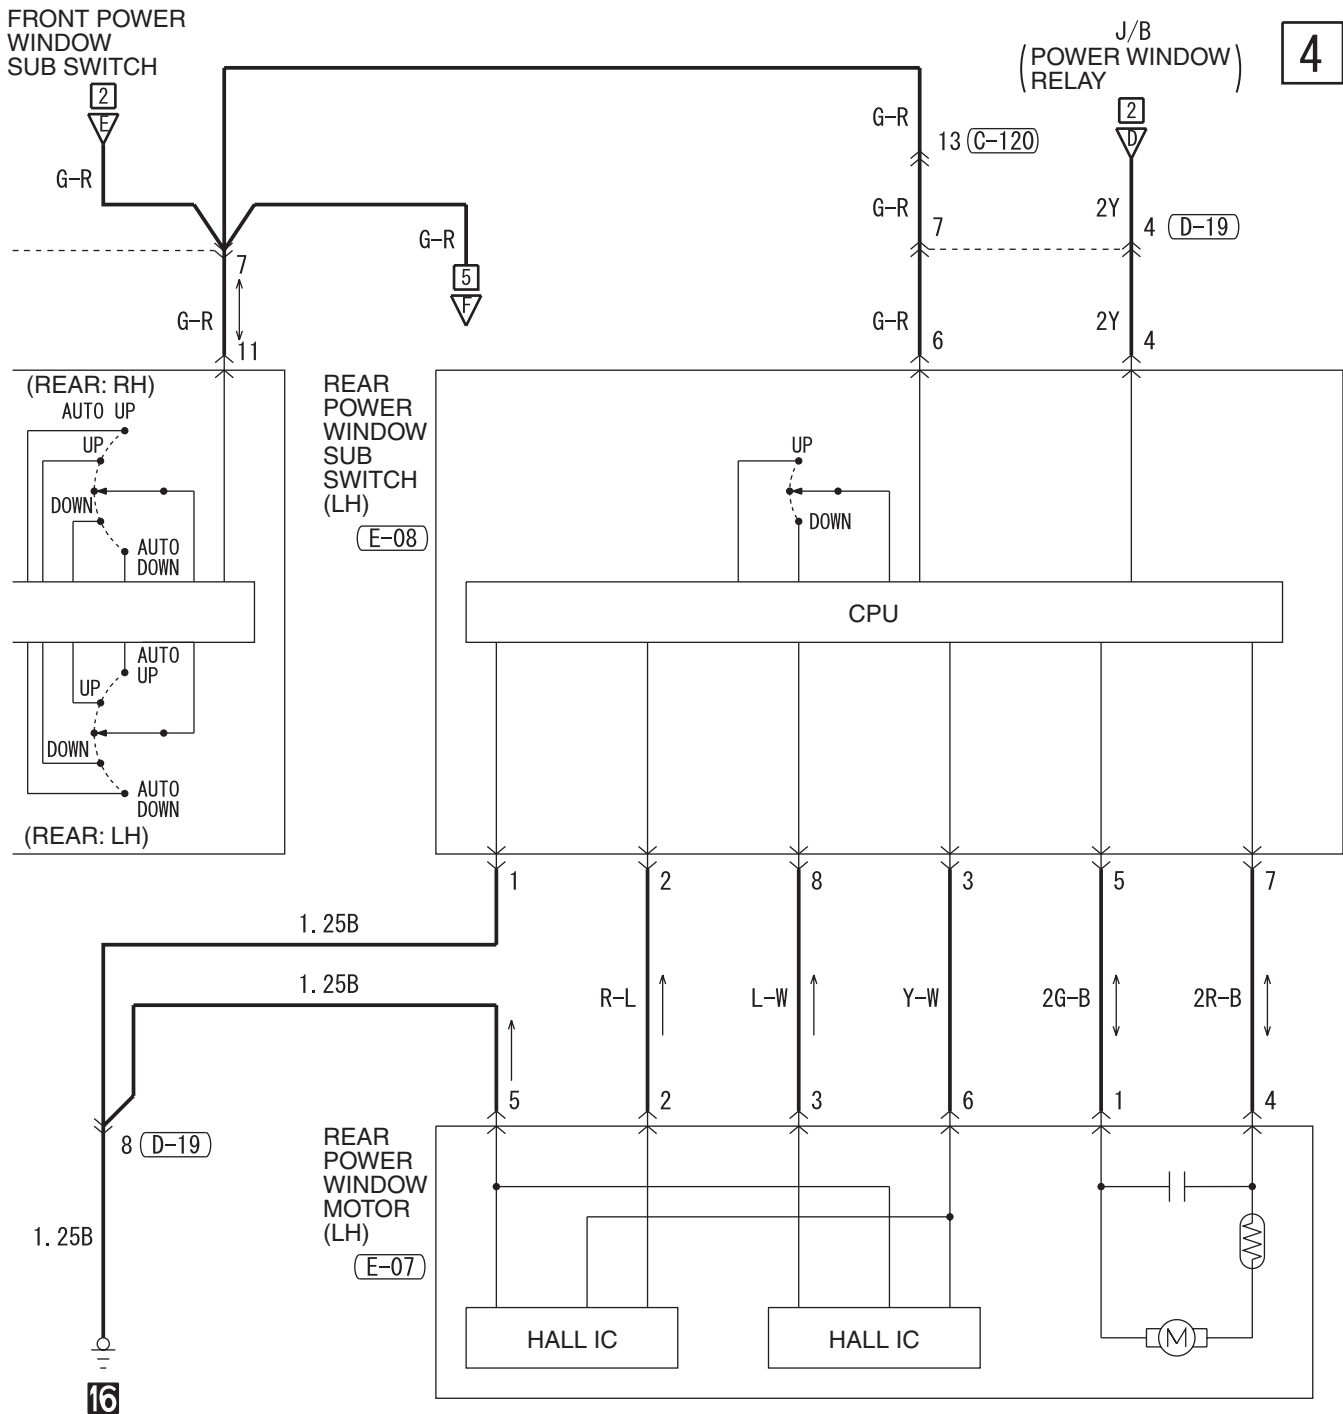

Wire colour code
B : Black LG : Light green G : Green L : Blue W : White Y : Yellow SB : Sky blue
BR : Brown O : Orange GR : Grey R : Red P : Pink V : Violet PU : Purple