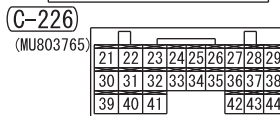

TAIL LAMP, POSITION LAMP, LICENCE PLATE LAMP AND LIGHTING MONITOR BUZZER <RHD>
(CONTINUED)

3

1. NOTE
   * : ABS
   ·BRAKE WARNING LAMP
   ·CHARGING SYSTEM
   ·ENGINE CONTROL SYSTEM
   ·FUEL WARNING LAMP
   ·INVECS-II 4A/T
   ·METER AND GAUGE
   ·OIL PRESSURE WARNING LAMP