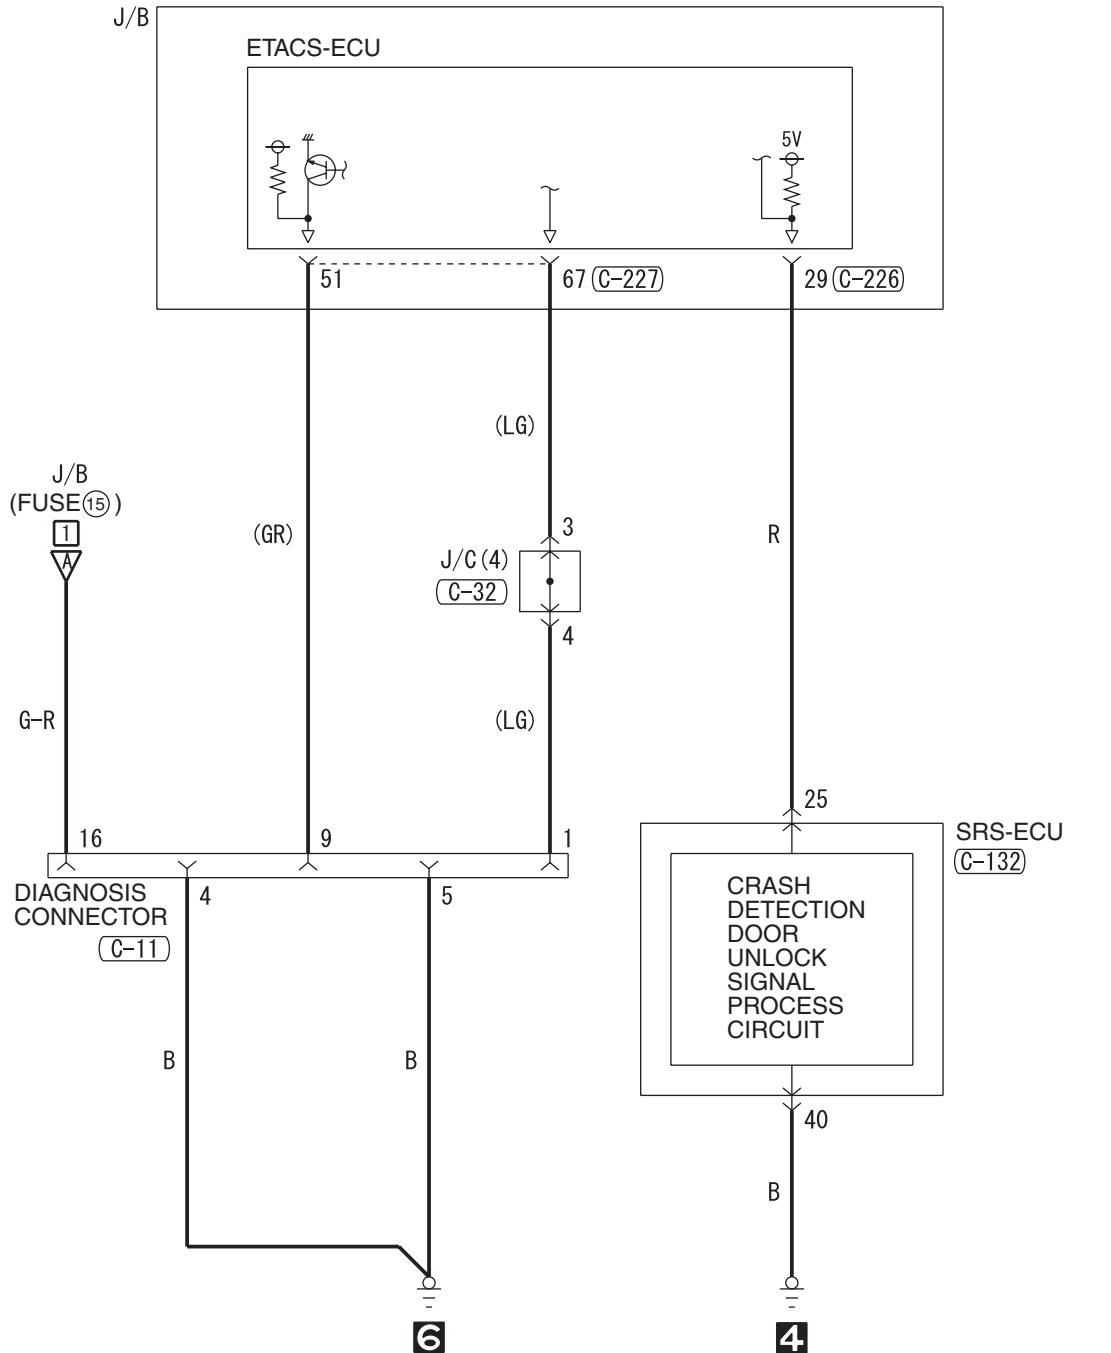

CENTRAL DOOR LOCKING SYSTEM <WAGON LHD WITH KEYLESS ENTRY> (CONTINUED)

7

Wire colour code
B : Black   LG : Light green   G : Green   L : Blue   W : White   Y : Yellow   SB : Sky blue
BR : Brown   O : Orange   GR : Grey   R : Red   P : Pink   V : Violet   PU : Purple