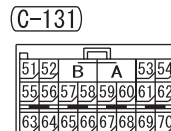

SUPPLEMENTAL RESTRAINT SYSTEM (SRS) <LHD> (CONTINUED)

3