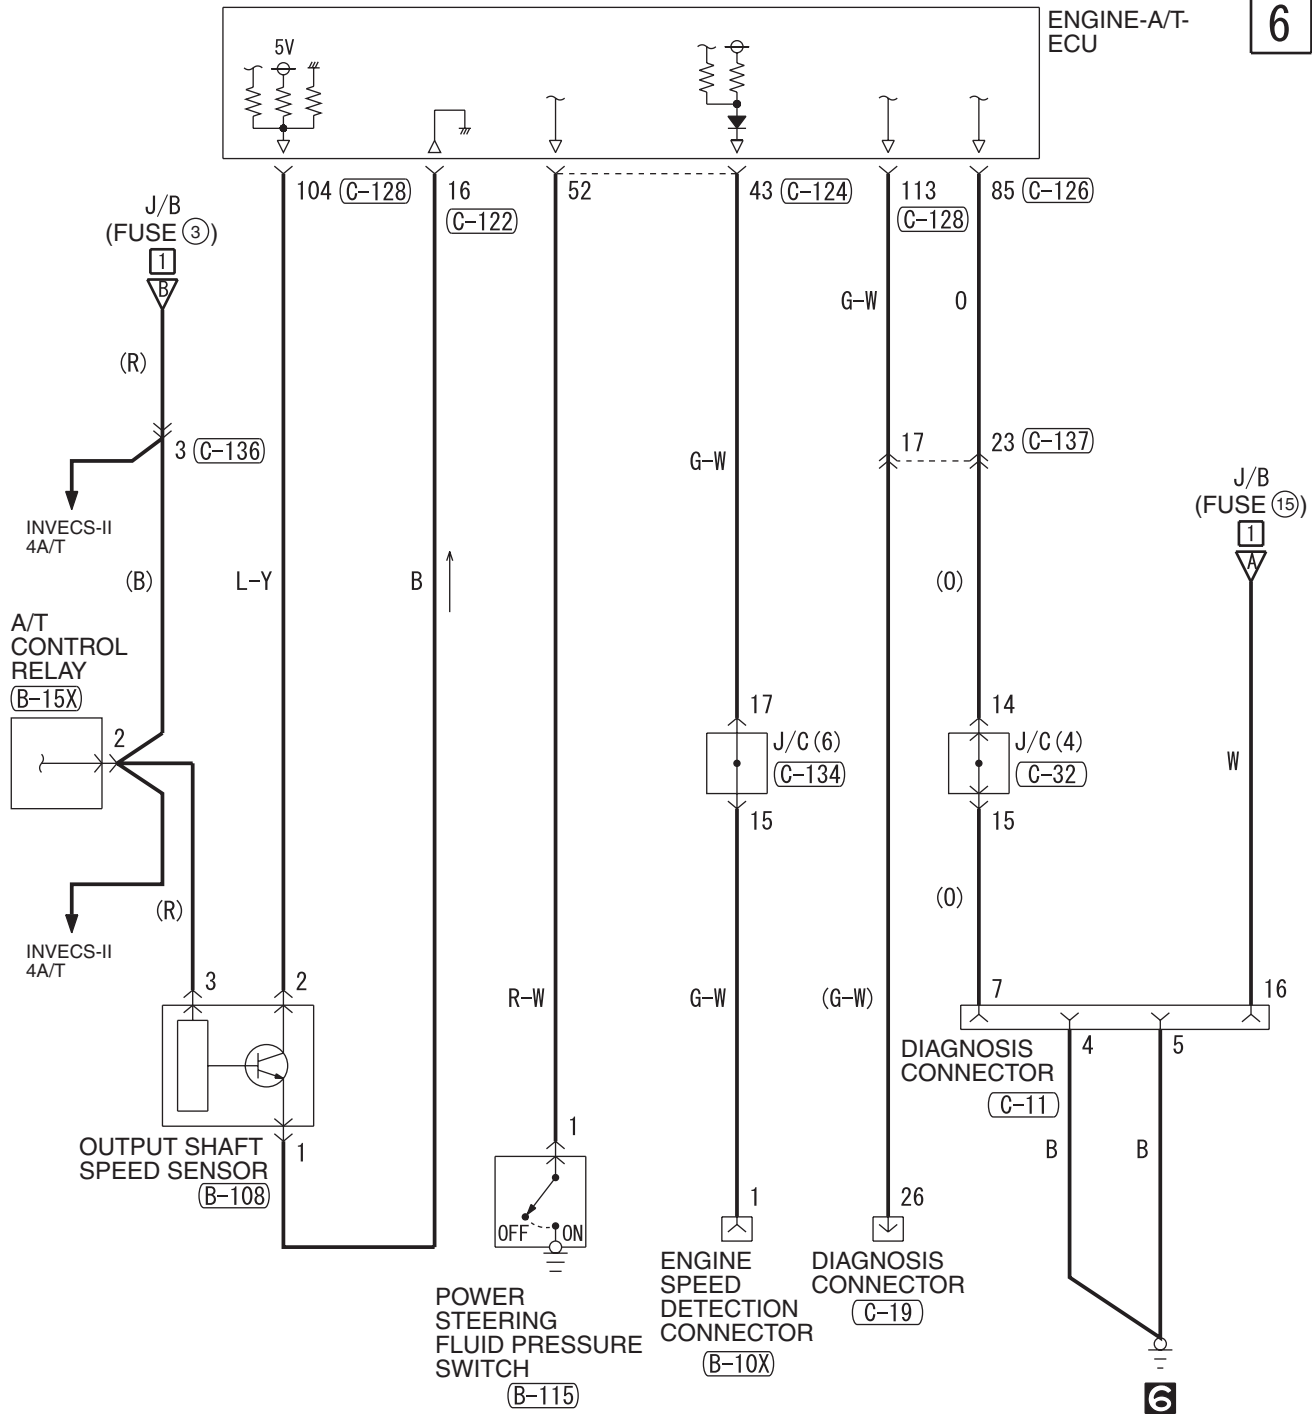

6

(C-122) (MU803784)

1	2	3	4	JAE	5	6	7	8
9	10	11	12	13	14	15	16	17
18	19	20	21	22	23	24	25	26
27	28	29	30	31	32	33	34	35

(C-124) (MU803781)

41	42	43	JAE	44	45	46
47	48	49	50	51	52	53
54	55	56	57	58	59	60
61	62	63	64	65	66	

(C-126) (MU803782)

71	72	73	74	JAE	75	76	77
78	79	80	81	82	83	84	85
86	87	88	89	90	91	92	93
94	95	96	97	98			

(C-128) (MU803783)

101	102	103	104	JAE	105	106	107
108	109	110	111	112	113	114	115
116	117	118	119	120	121	122	123
124	125	126	127	128	129	130	

Wire colour code
B : Black LG : Light green G : Green L : Blue W : White Y : Yellow SB : Sky blue
BR : Brown O : Orange GR : Grey R : Red P : Pink V : Violet PU : Purple