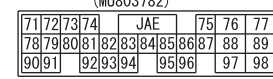

## METER AND GAUGE <LHD>

M1901003502774

(B-10X) (B-112) (C-03)

(C-04) (C-06)

(C-27)

(C-103)

(C-124)

(C-126)