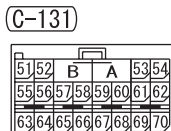

NOTE
*1: CONNECTOR COUPLED: ON
     CONNECTOR UNCOUPLED: OFF
*2: SEDAN
*3: WAGON

Wire colour code
B : Black   LG : Light green   G : Green   L : Blue   W : White
Y : Yellow   SB : Sky blue   BR : Brown   O : Orange
GR : Grey   R : Red   P : Pink   V : Violet   PU : Purple