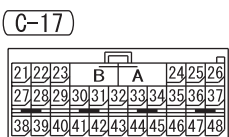

SUPPLEMENTAL RESTRAINT SYSTEM (SRS) <RHD> (CONTINUED)

5

<VEHICLES WITH SIDE-AIRBAG AND CURTAIN AIR BAG>

NOTE
*: CONNECTOR
COUPLED: ON
CONNECTOR
UNCOUPLD: OFF