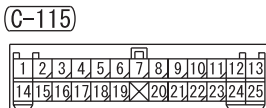

STOP LAMP <WAGON (RHD)>

M1901003002014

1

Wire colour code

B : Black LG : Light green G : Green L : Blue W : White Y : Yellow SB : Sky blue
BR : Brown O : Orange GR : Grey R : Red P : Pink V : Violet PU : Purple