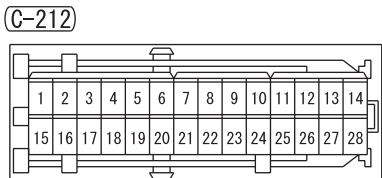

6

Wire colour code
B: Black LG: Light green G: Green L: Blue W: White
Y: Yellow SB: Sky blue BR: Brown O: Orange
GR: Grey R: Red P: Pink V: Violet PU: Purple