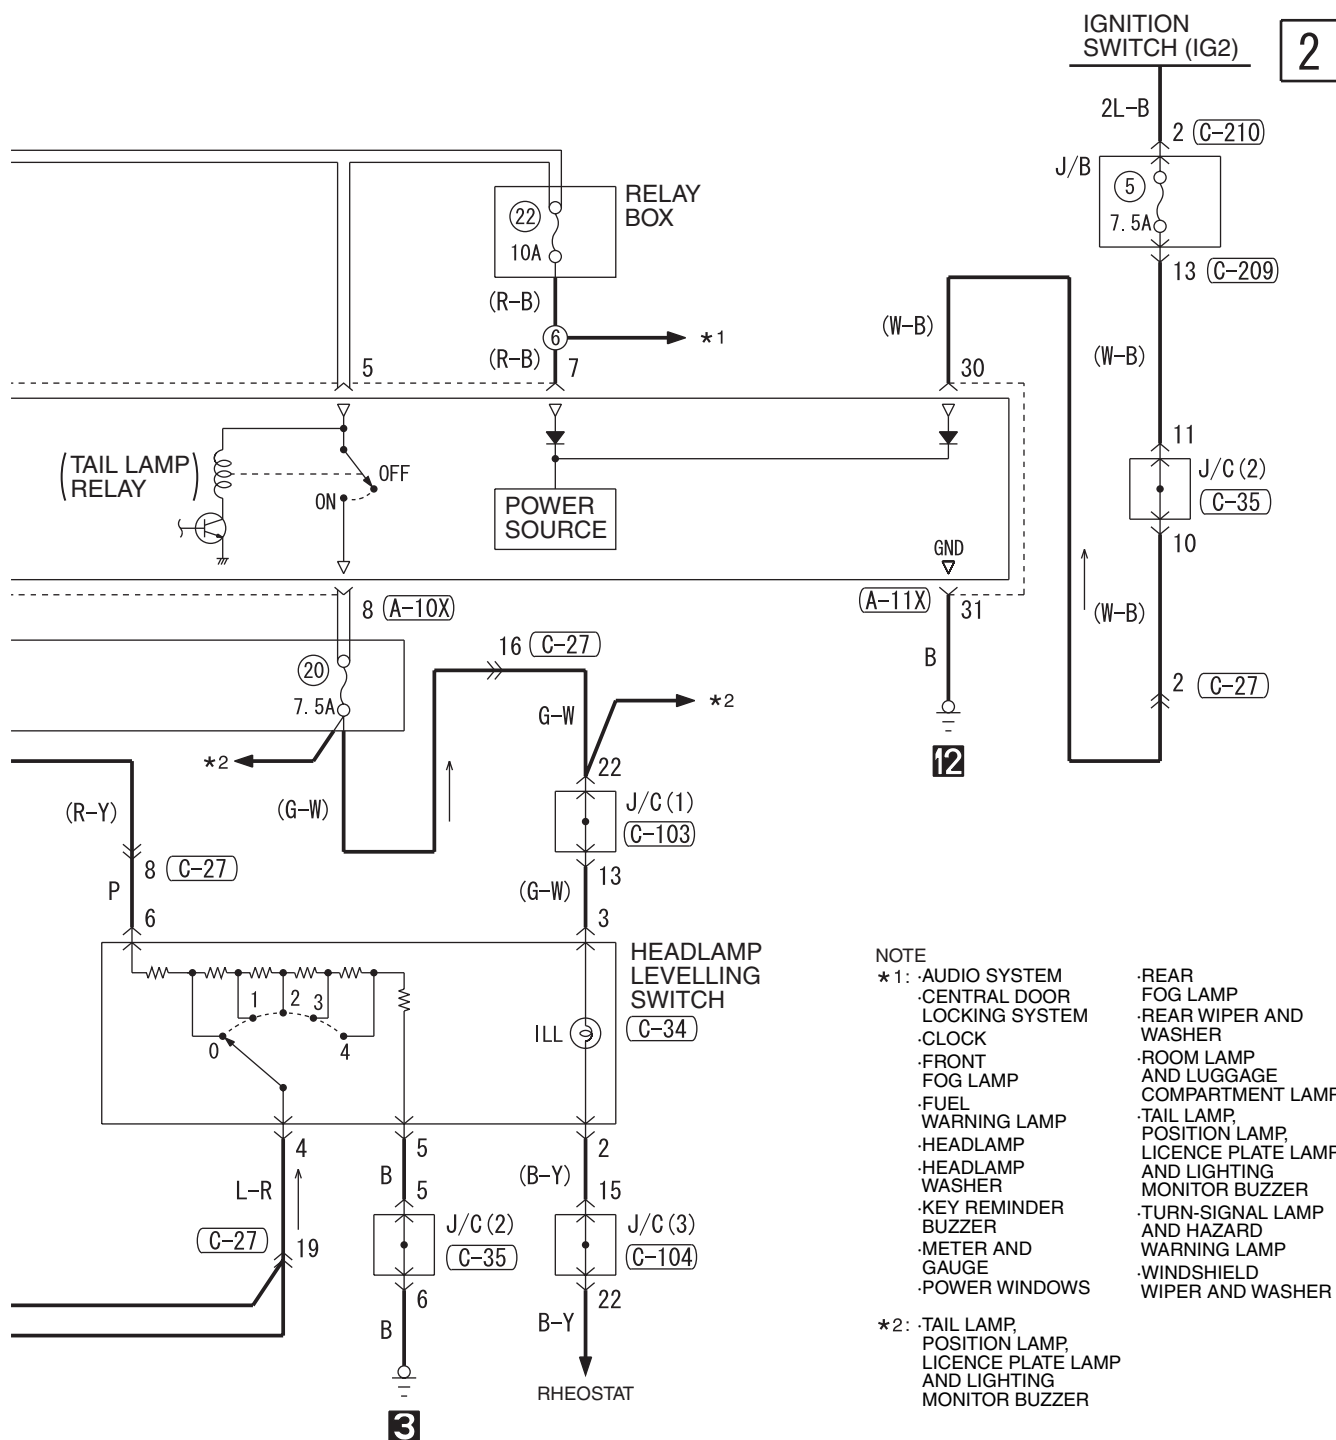

(C-34)

(C-35)

(C-103)

(C-104)

(C-209)

(C-210)

Wire colour code

B : Black LG : Light green G : Green L : Blue W : White Y : Yellow SB : Sky blue  
BR : Brown O : Orange GR : Grey R : Red P : Pink V : Violet PU : Purple