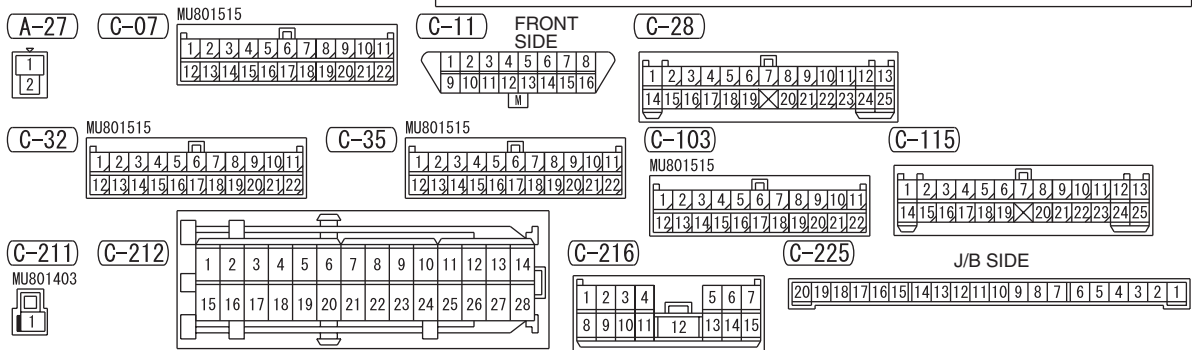

- ·FRONT FOG LAMP
- ·HEADLAMP
- ·HEADLAMP LEVELLING SYSTEM
- ·REAR FOG LAMP
- ·TAIL LAMP, POSITION LAMP, LICENCE PLATE LAMP AND LIGHTING MONITOR BUZZER
- ·WINDSHIELD WIPER AND WASHER

1. NOTE
2. ·ABS
   - ·BRAKE WARNING LAMP
   - ·CHARGING SYSTEM
   - ·ENGINE CONTROL SYSTEM
   - ·FUEL WARNING LAMP
   - ·INVECS-II 4A/T
   - ·METER AND GAUGE
   - ·OIL PRESSURE WARNING LAMP