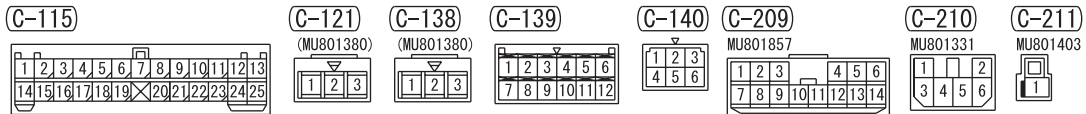

B: Black LG: Light green G: Green L: Blue W: White Y: Yellow SB: Sky blue  
 BR: Brown O: Orange GR: Grey R: Red P: Pink V: Violet PU: Purple

MANUAL AIR CONDITIONER <RHD>

M1901005502060

1

2

Wire colour code  
 B : Black    LG : Light green    G : Green    L : Blue    W : White    Y : Yellow    SB : Sky blue  
 BR : Brown    O : Orange    GR : Grey    R : Red    P : Pink    V : Violet    PU : Purple