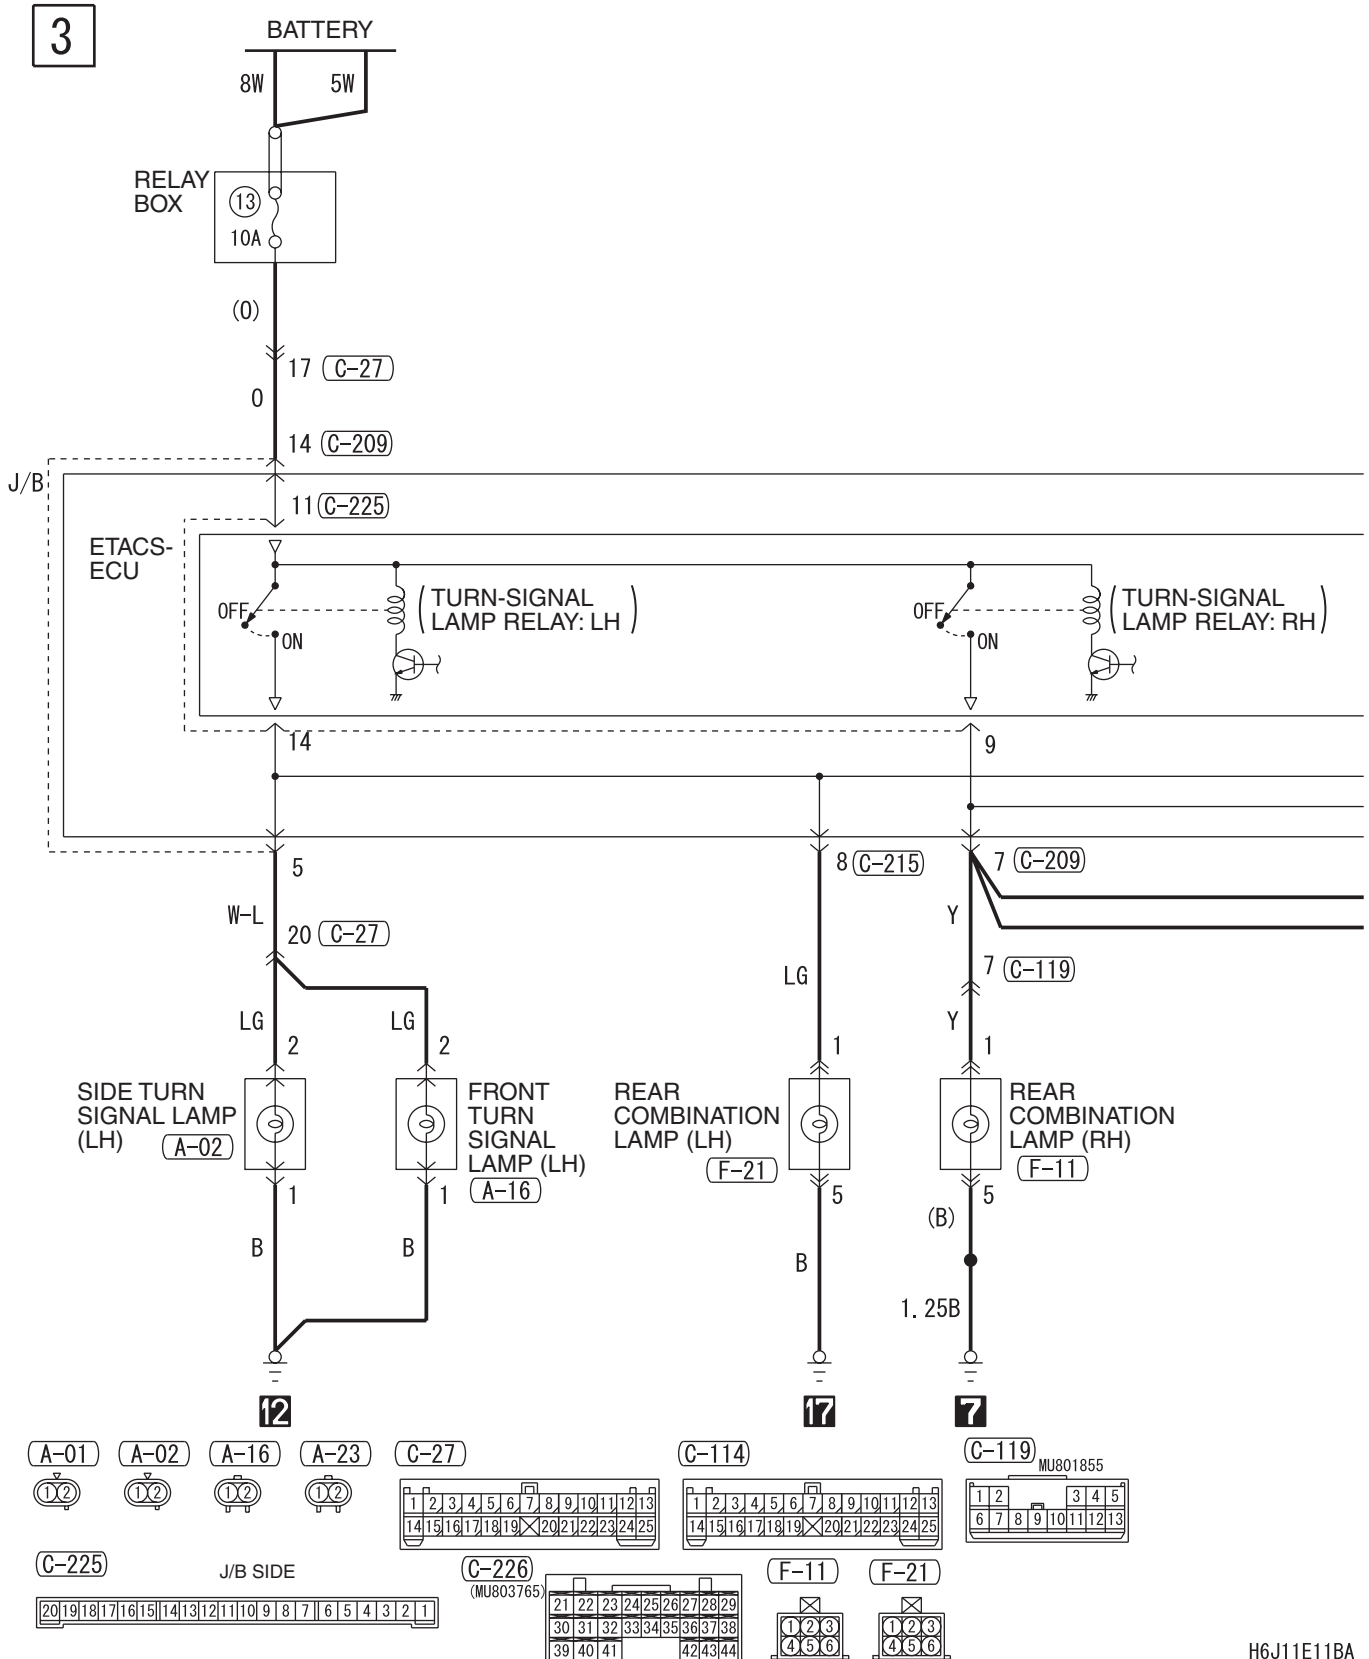

CENTRAL DOOR LOCKING SYSTEM <SEDAN LHD WITH KEYLESS ENTRY> (CONTINUED)