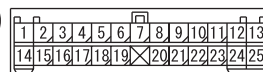

MANUAL AIR CONDITIONER

MANUAL AIR CONDITIONER <LHD>

M1901005502059

1

C-15

C-21

C-27

C-35

C-103

C-211

C-212

C-214