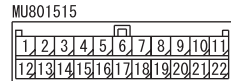

C-07

C-08

C-09