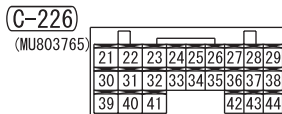

Wire colour code
B : Black   LG : Light green   G : Green   L : Blue   W : White   Y : Yellow   SB : Sky blue
BR : Brown   O : Orange   GR : Grey   R : Red   P : Pink   V : Violet   PU : Purple