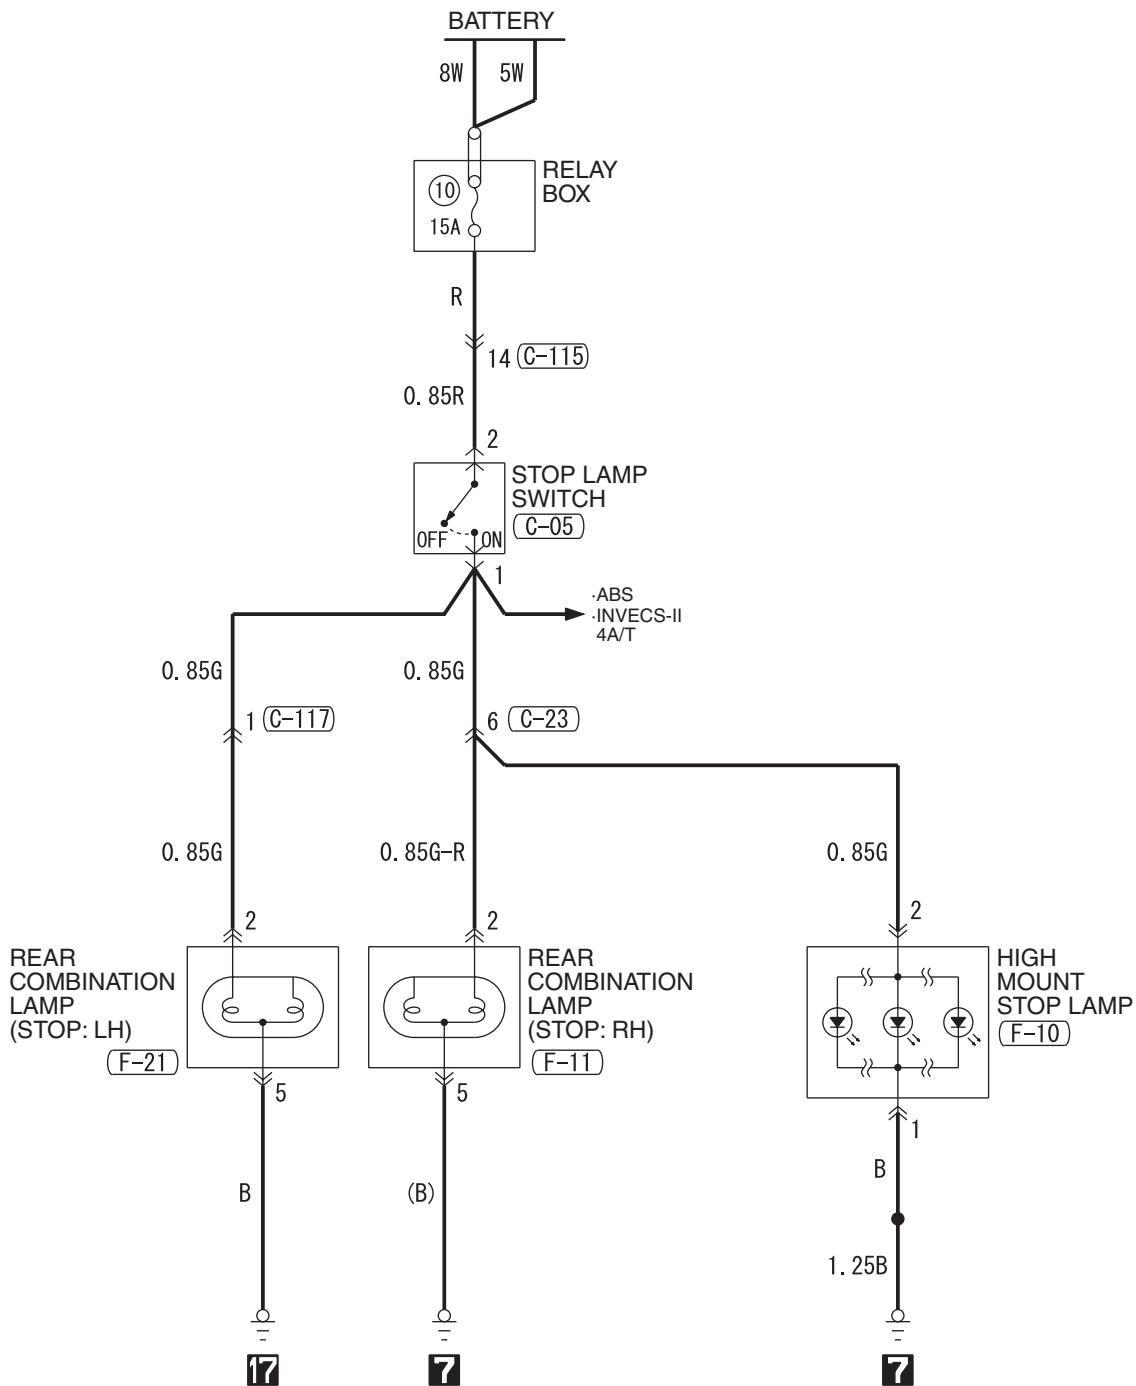

STOP LAMP <WAGON (RHD)>

M1901003002014

1

Wire colour code

B : Black LG : Light green G : Green L : Blue W : White Y : Yellow SB : Sky blue
BR : Brown O : Orange GR : Grey R : Red P : Pink V : Violet PU : Purple