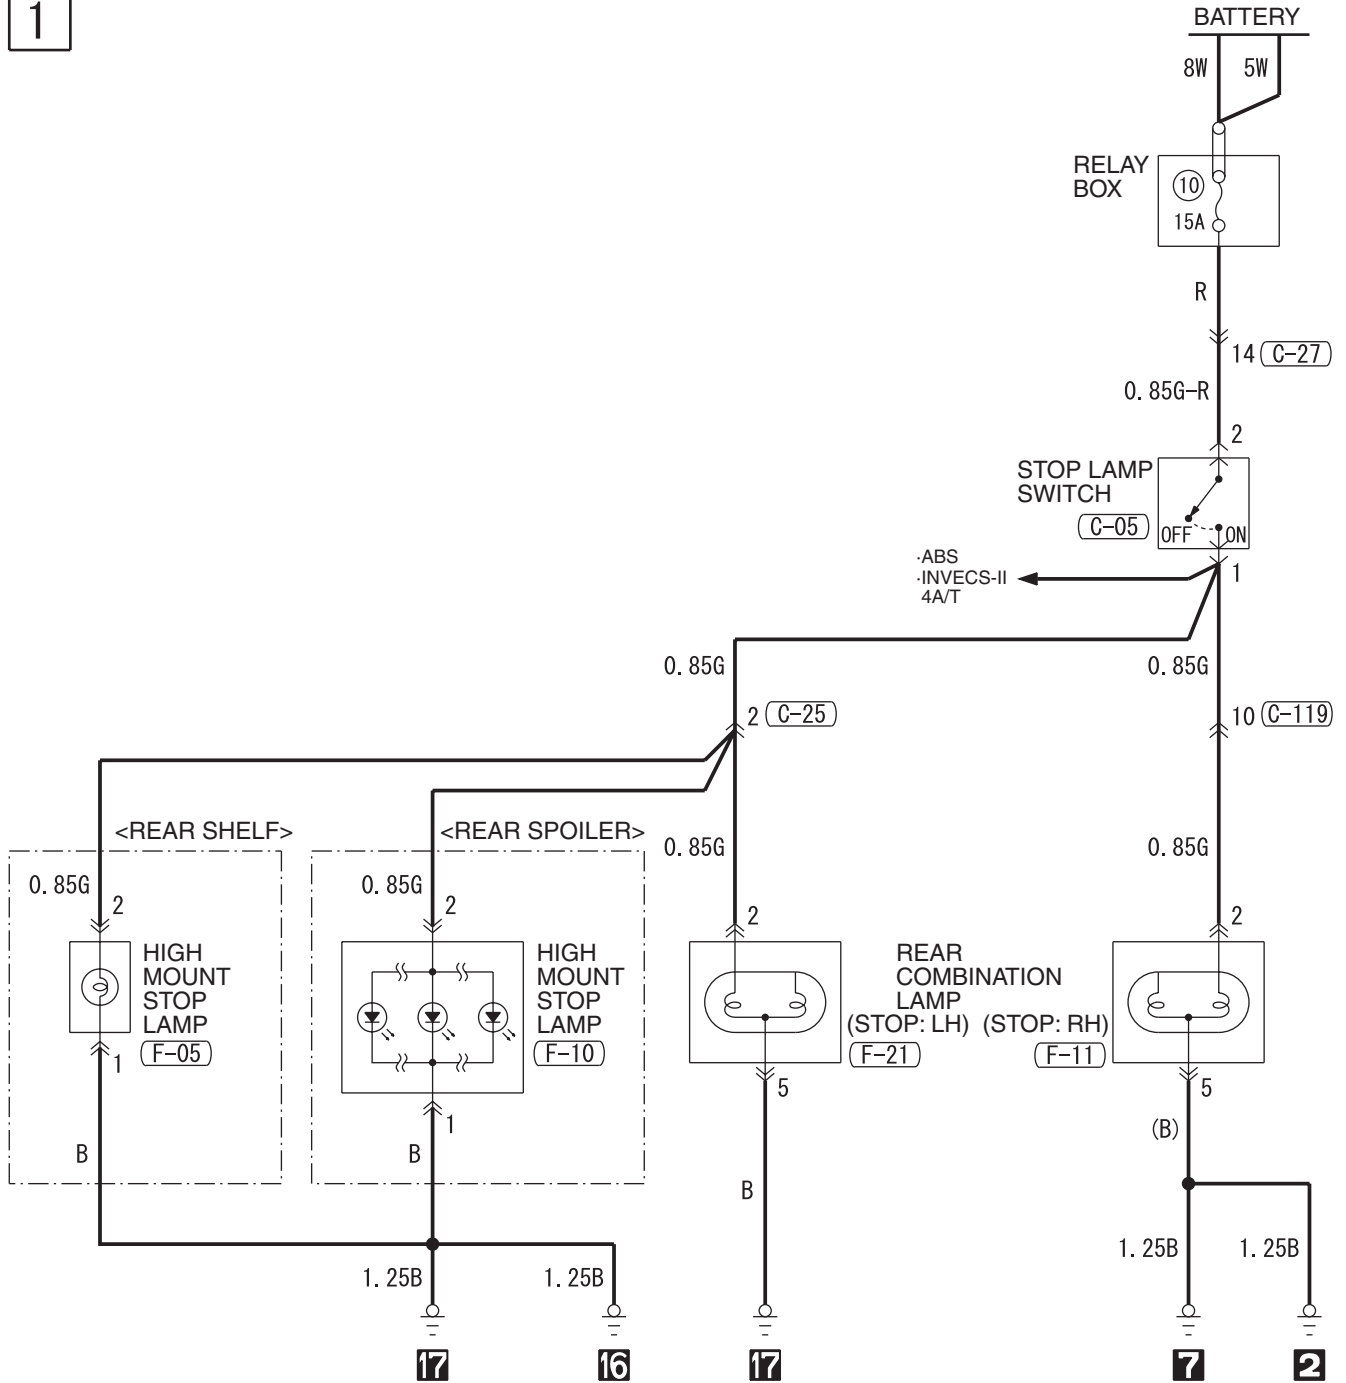

## STOP LAMP <SEDAN (LHD)>

M1901003001981

1

Wire colour code  
 B : Black LG : Light green G : Green L : Blue W : White Y : Yellow SB : Sky blue  
 BR : Brown O : Orange GR : Grey R : Red P : Pink V : Violet PU : Purple