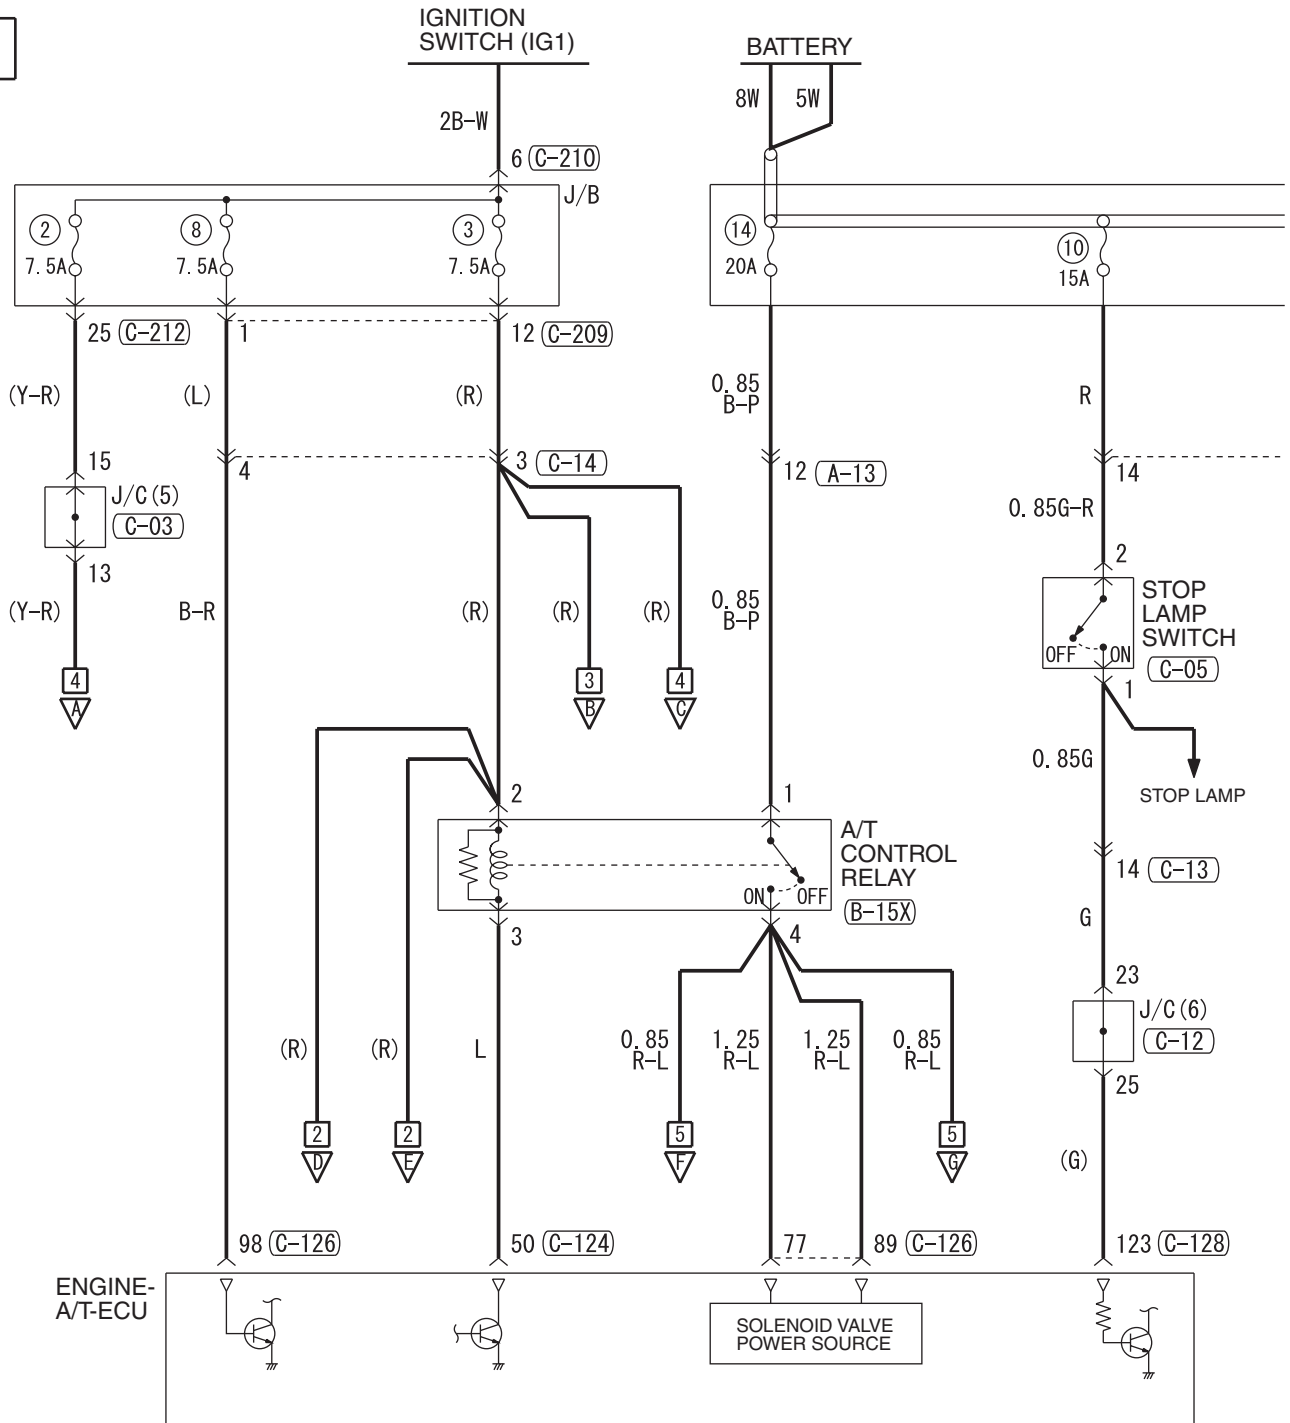

INVECS-II 4A/T <4G6 (LHD)>

M1901016201985

1

A-13

B-15X

B-108

B-109

C-03

C-05

C-12

C-13

C-122

C-124

C-126

C-128