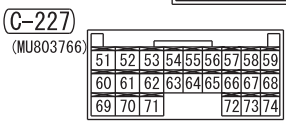

HEADLAMP <RHD> (CONTINUED)

3