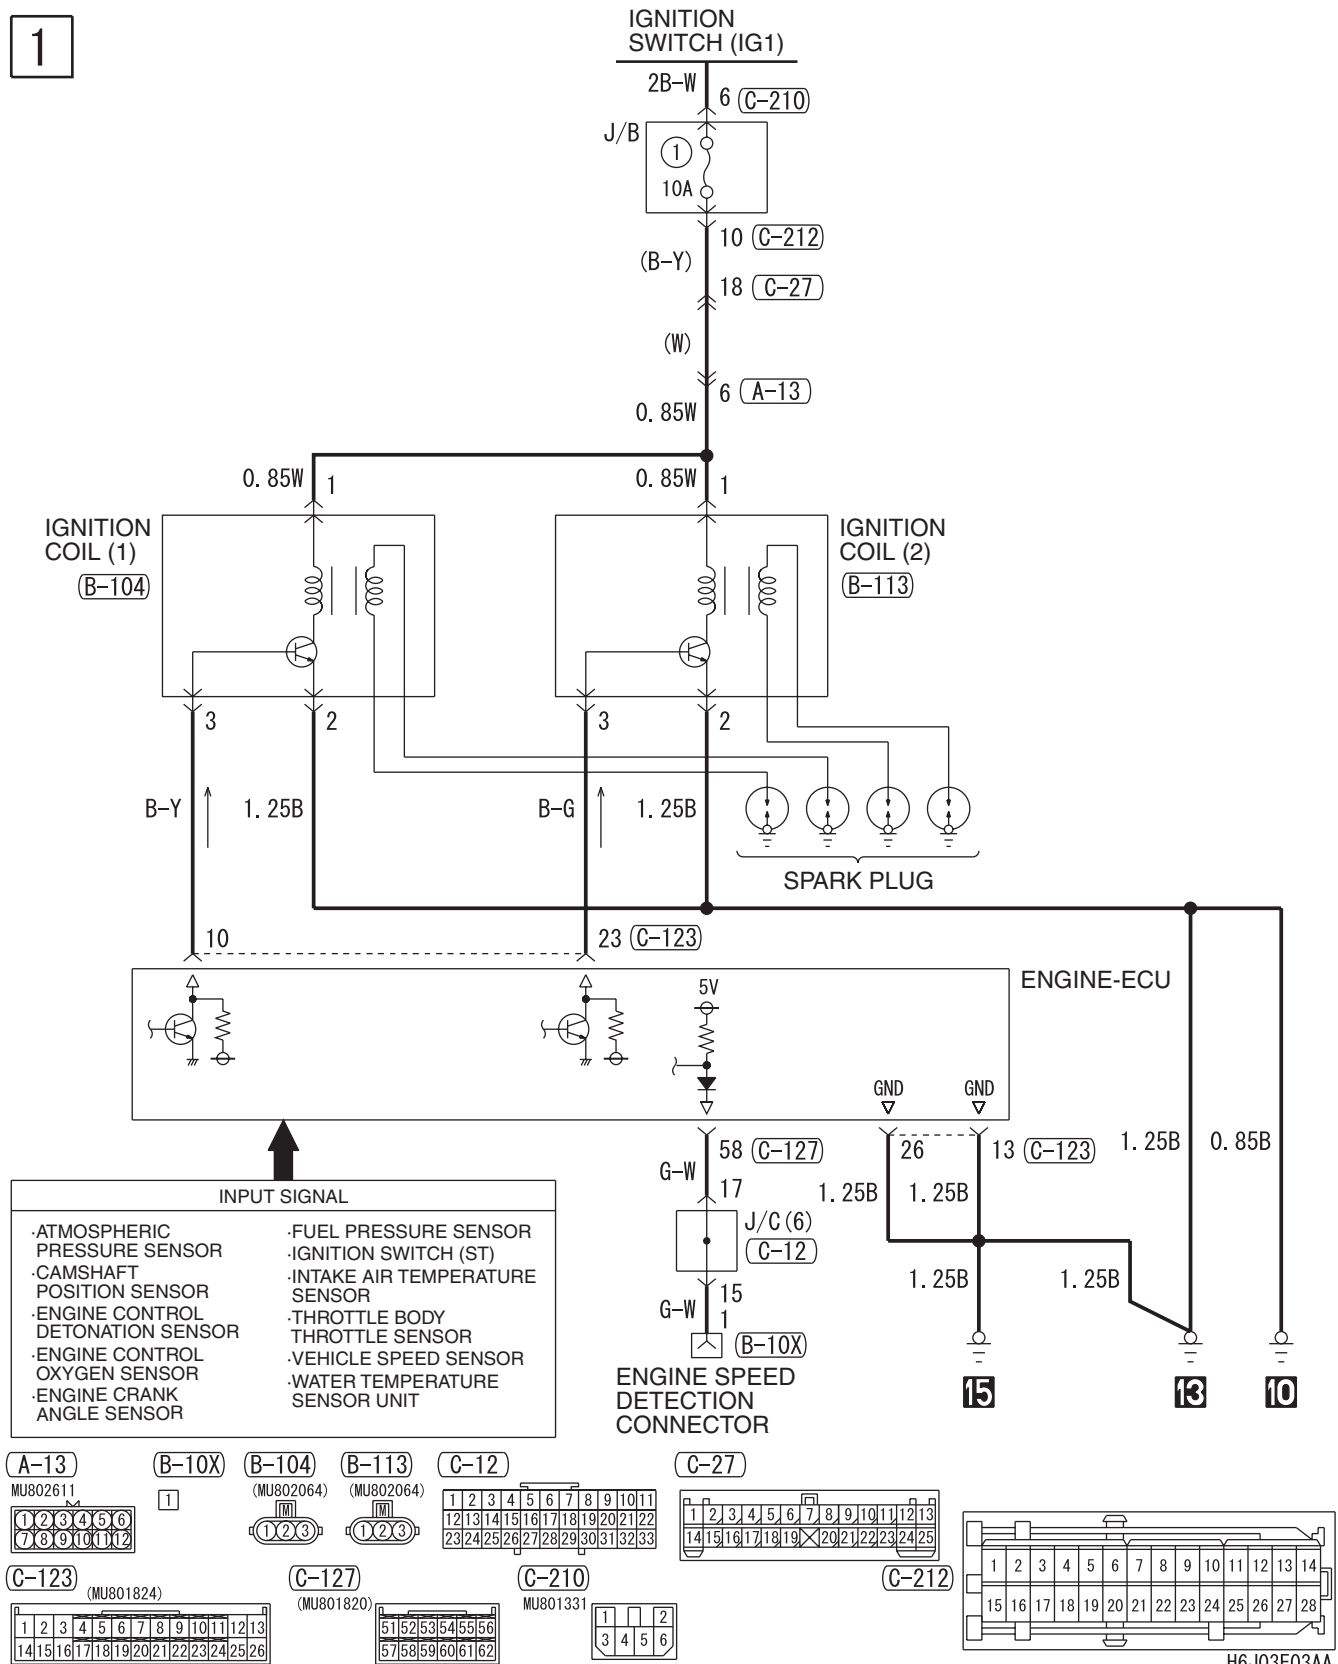

IGNITION SYSTEM

IGNITION SYSTEM <4G1-M/T (LHD)>

M1901000603065

1