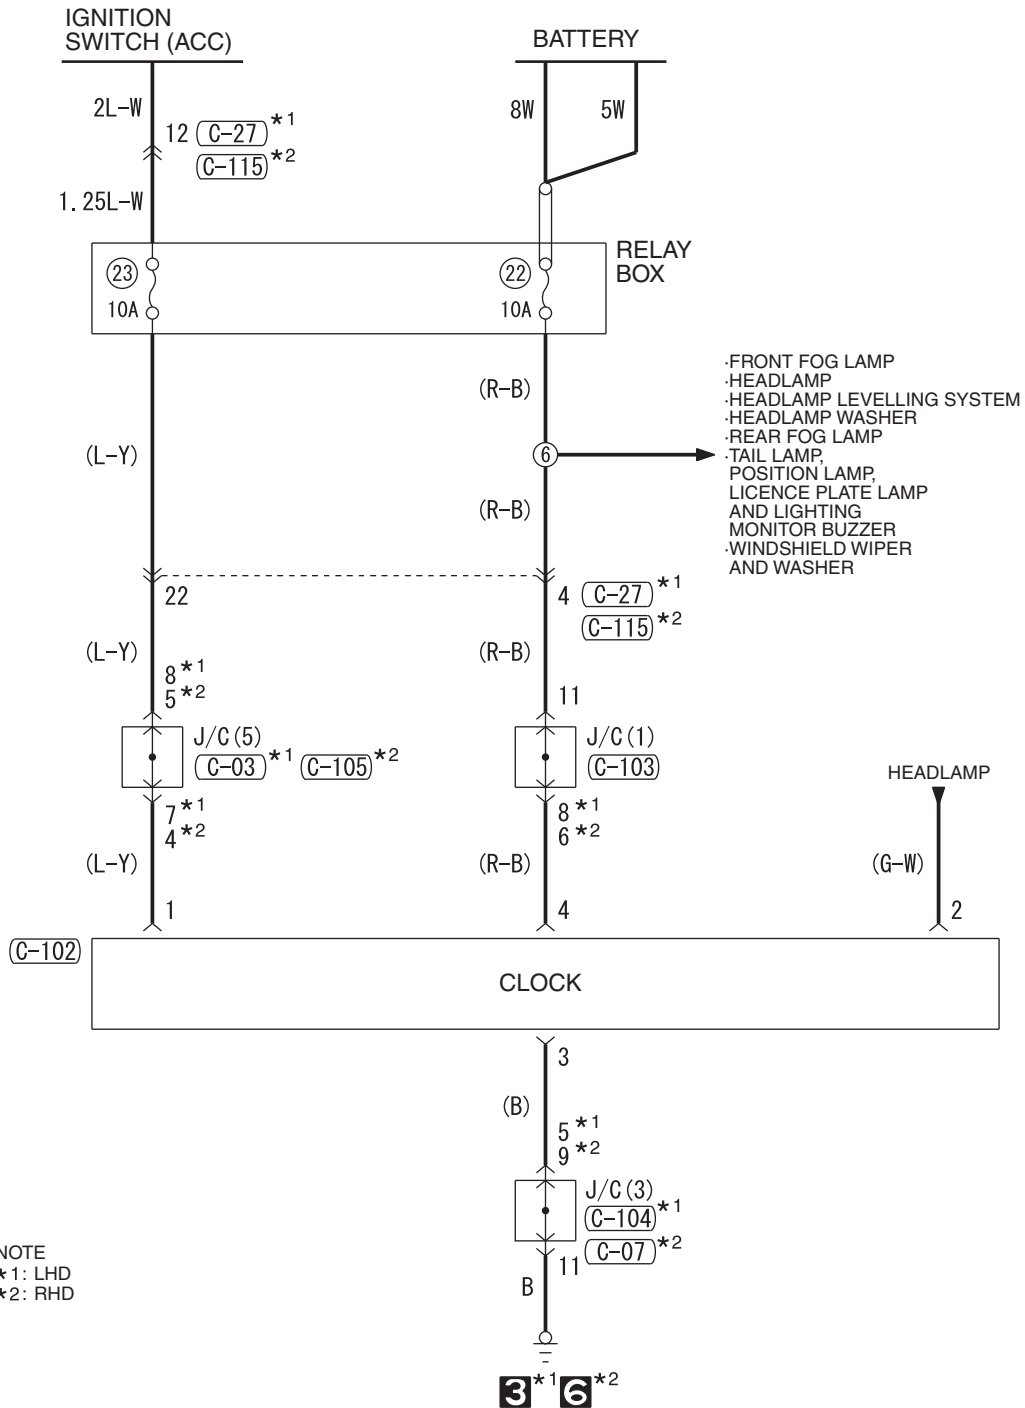

CLOCK

M1901007701272

1

NOTE
*1: LHD
*2: RHD