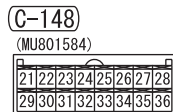

Wire colour code
B : Black LG : Light green G : Green L : Blue W : White
Y : Yellow SB : Sky blue BR : Brown O : Orange
GR : Grey R : Red P : Pink V : Violet PU : Purple