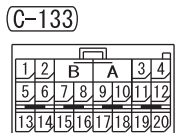

SUPPLEMENTAL RESTRAINT SYSTEM (SRS) <LHD> (CONTINUED)

5

<VEHICLES WITH SIDE-AIRBAG AND CURTAIN AIR BAG>

NOTE
*: CONNECTOR
COUPLED: ON
CONNECTOR
UNCOUPLD: OFF