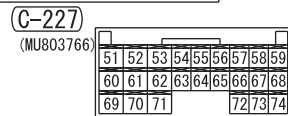

TAIL LAMP, POSITION LAMP, LICENCE PLATE LAMP AND LIGHTING MONITOR BUZZER <RHD>
(CONTINUED)

3

1. NOTE
   * : ABS
   ·BRAKE WARNING LAMP
   ·CHARGING SYSTEM
   ·ENGINE CONTROL SYSTEM
   ·FUEL WARNING LAMP
   ·INVECS-II 4A/T
   ·METER AND GAUGE
   ·OIL PRESSURE WARNING LAMP