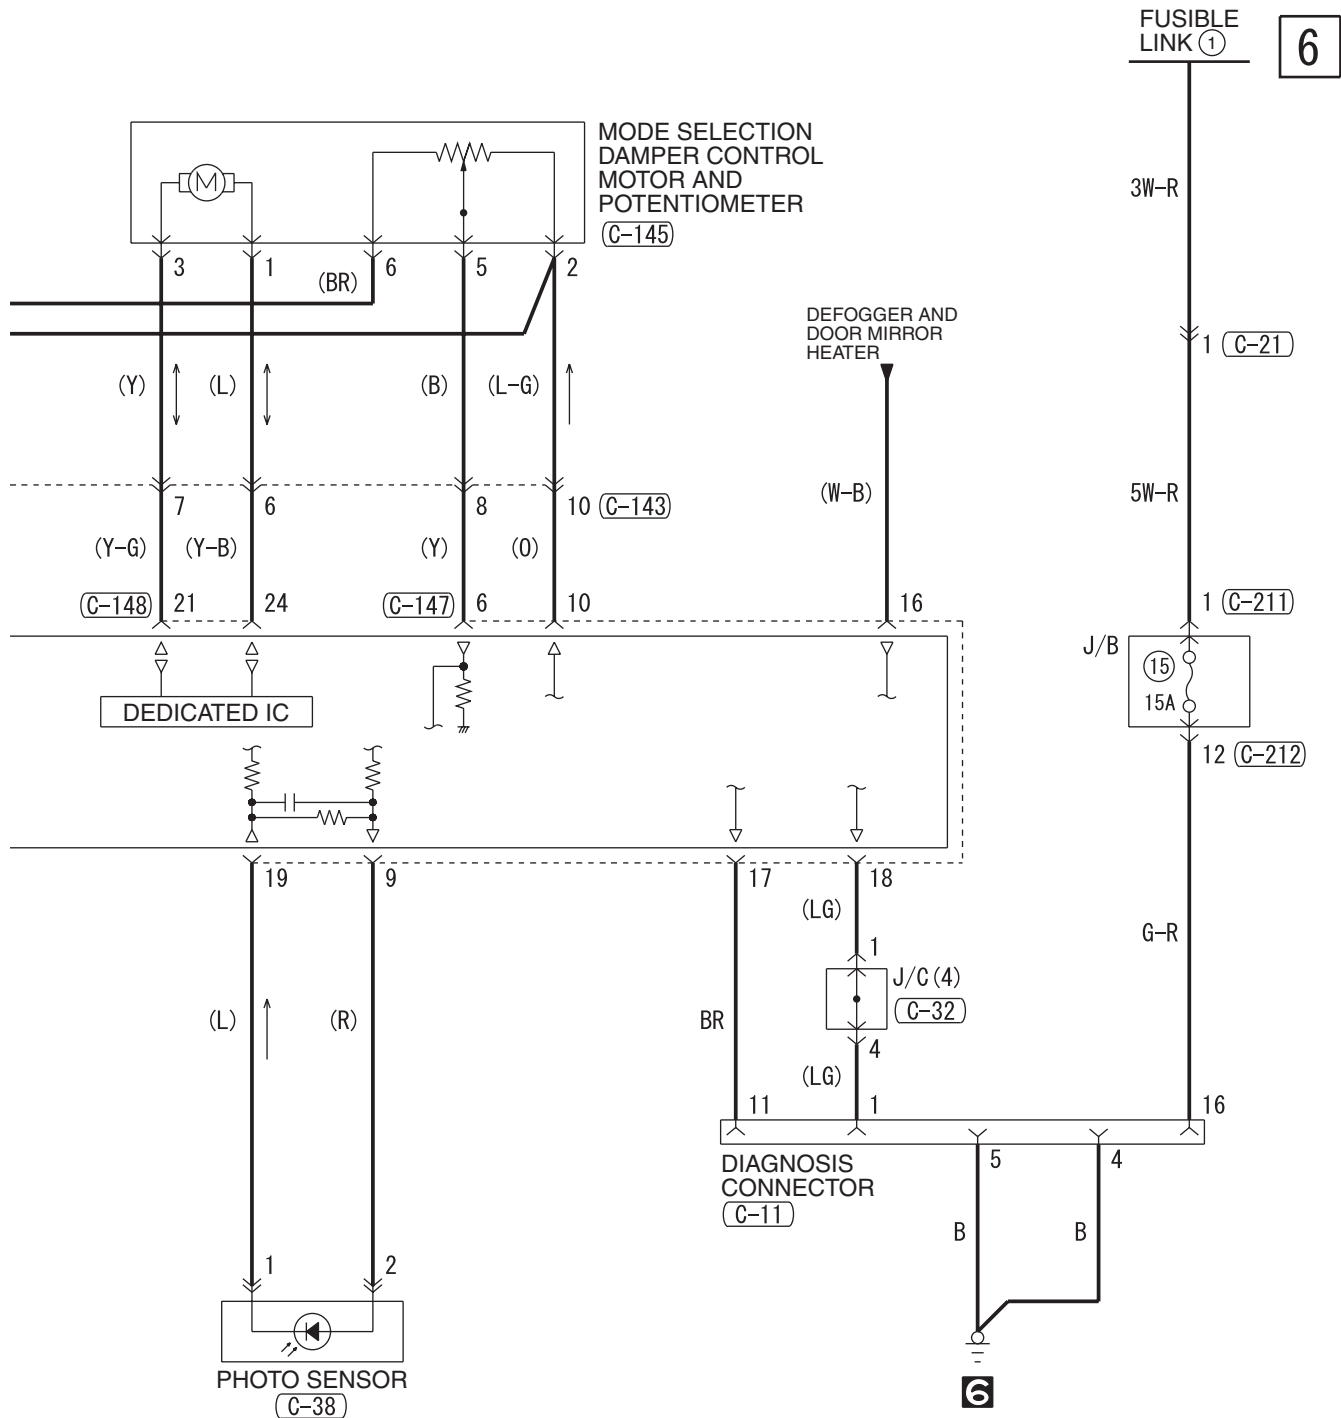

Wire colour code
B : Black   LG : Light green   G : Green   L : Blue   W : White
Y : Yellow   SB : Sky blue   BR : Brown   O : Orange
GR : Grey   R : Red   P : Pink   V : Violet   PU : Purple