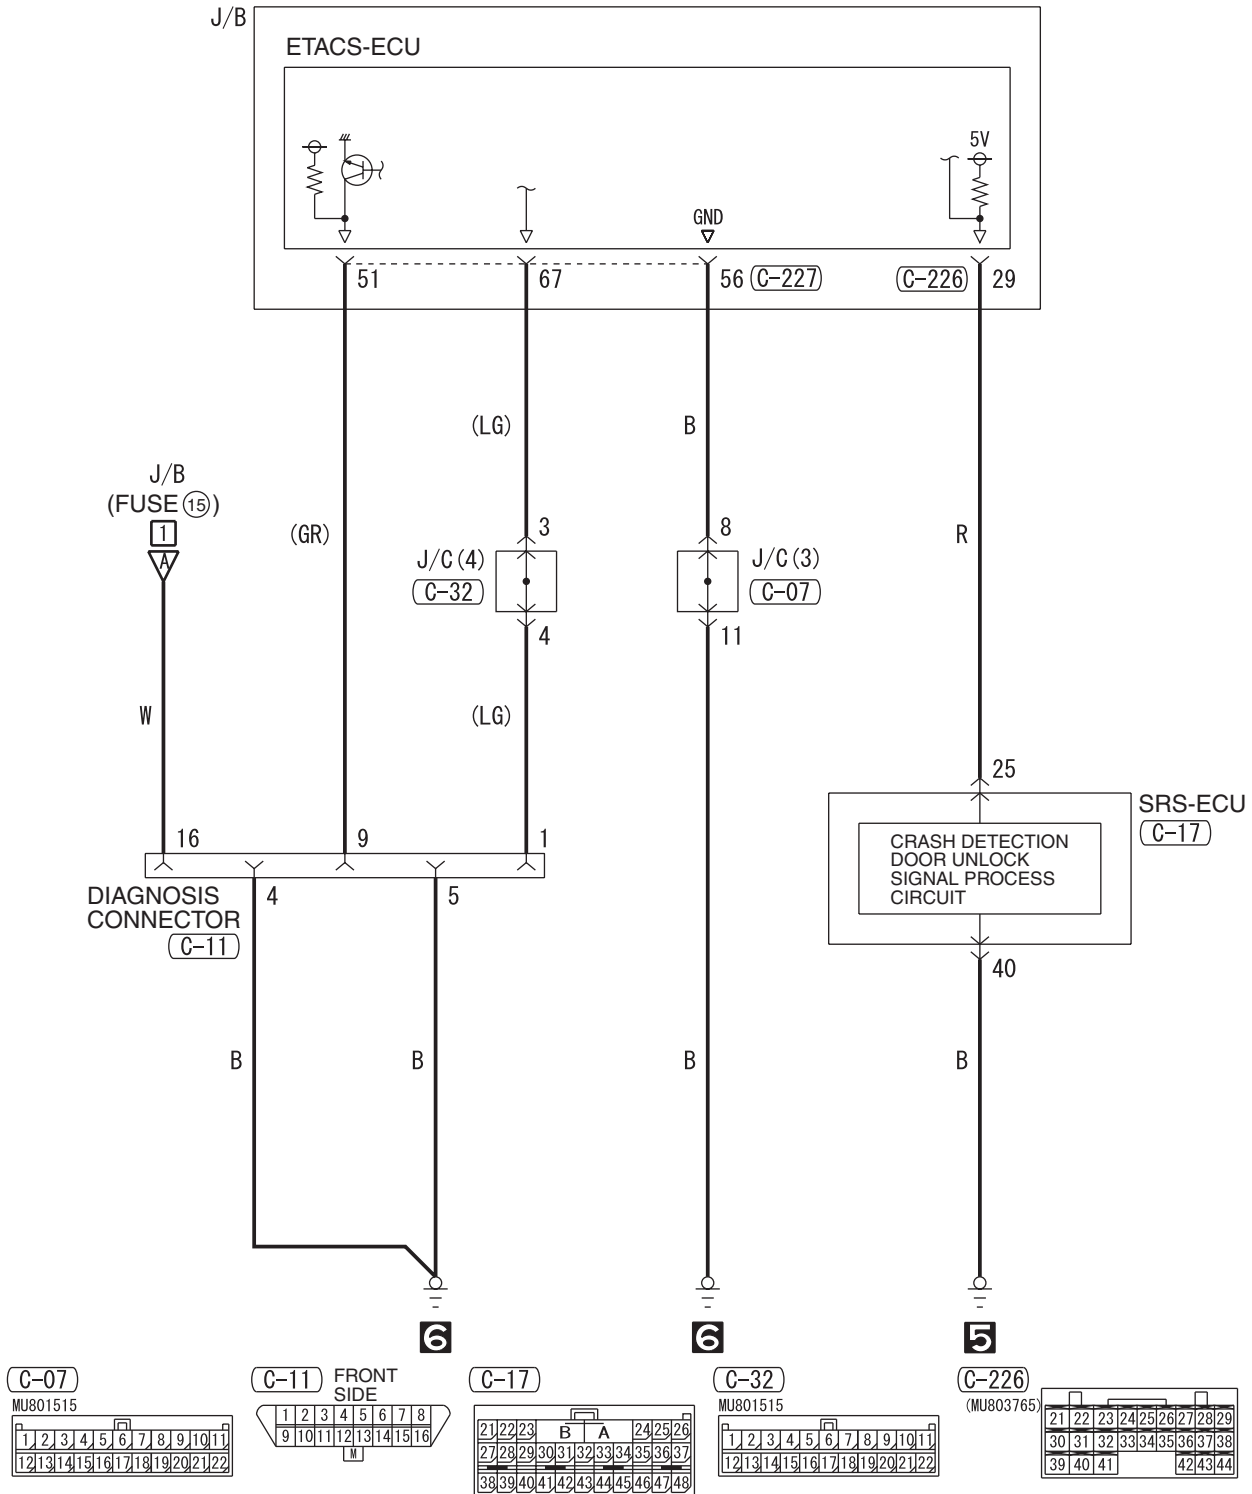

CENTRAL DOOR LOCKING SYSTEM <RHD WITHOUT KEYLESS ENTRY> (CONTINUED)

3