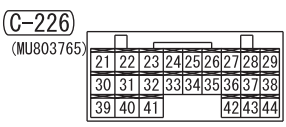

CENTRAL DOOR LOCKING SYSTEM <WAGON RHD WITH KEYLESS ENTRY> (CONTINUED)

7

Wire colour code
B : Black   LG : Light green   G : Green   L : Blue   W : White   Y : Yellow   SB : Sky blue
BR : Brown   O : Orange   GR : Grey   R : Red   P : Pink   V : Violet   PU : Purple