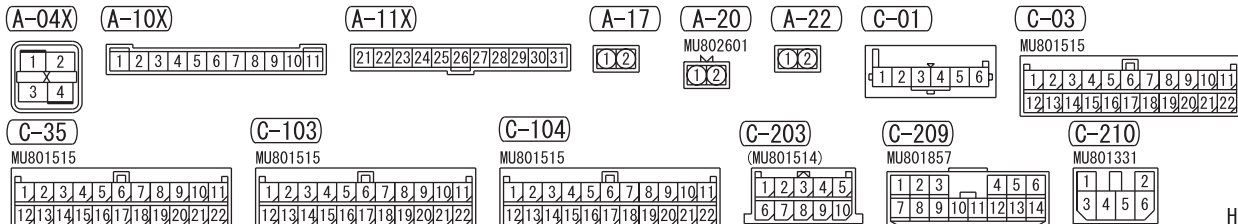

FRONT FOG LAMP

FRONT FOG LAMP <LHD>

M1901011900782