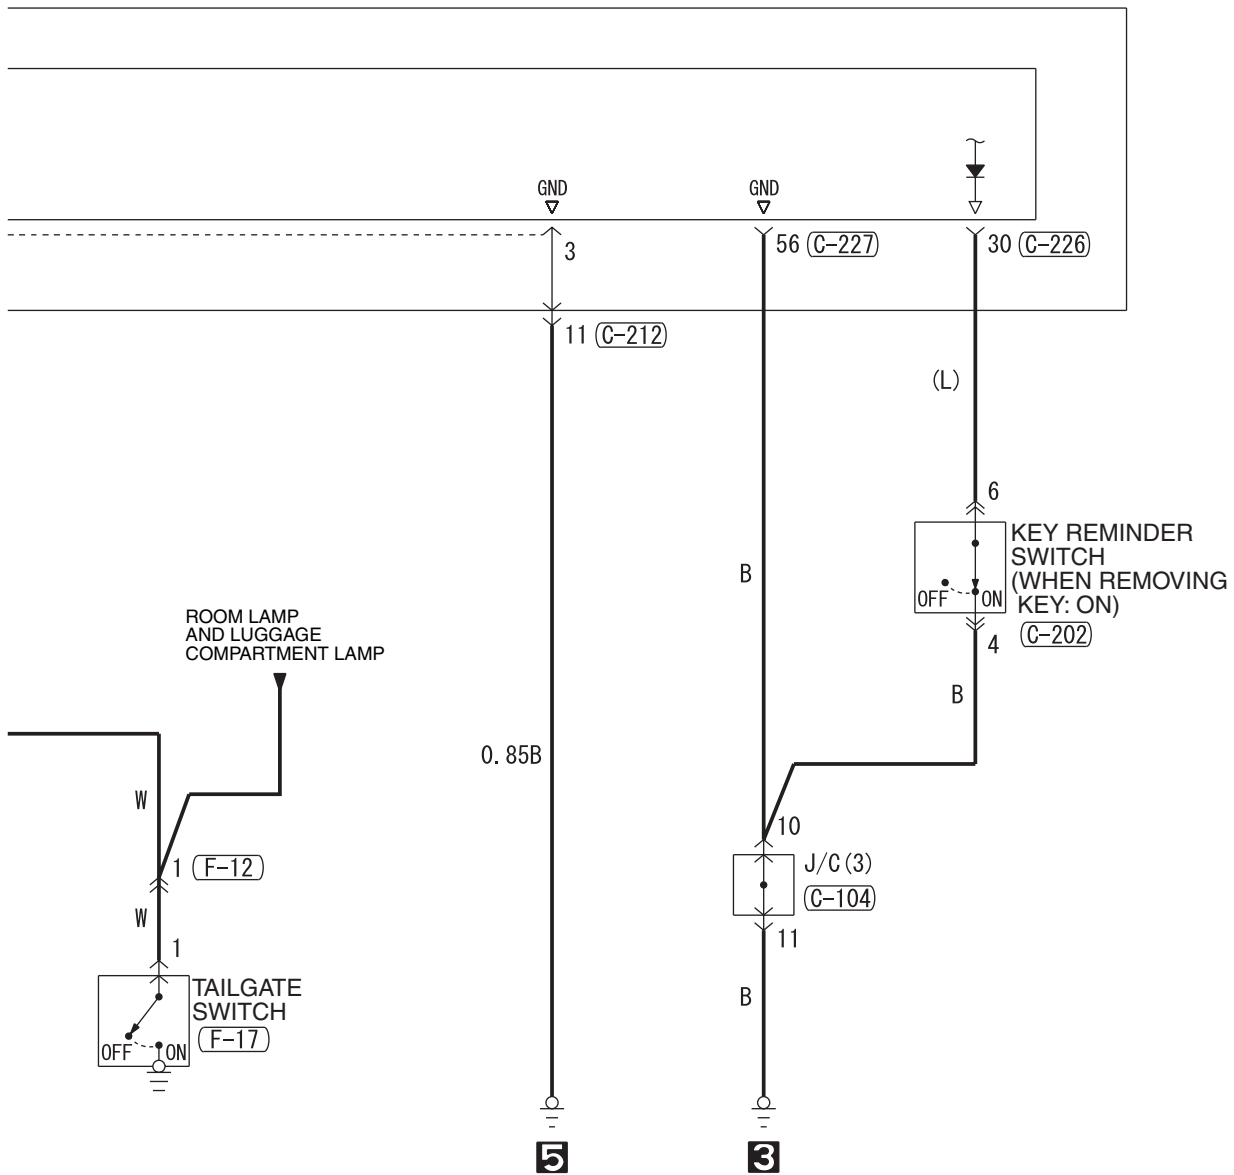

C-104
MU801515

F-12

Wire colour code
B : Black   LG : Light green   G : Green   L : Blue   W : White   Y : Yellow   SB : Sky blue
BR : Brown   O : Orange   GR : Grey   R : Red   P : Pink   V : Violet   PU : Purple