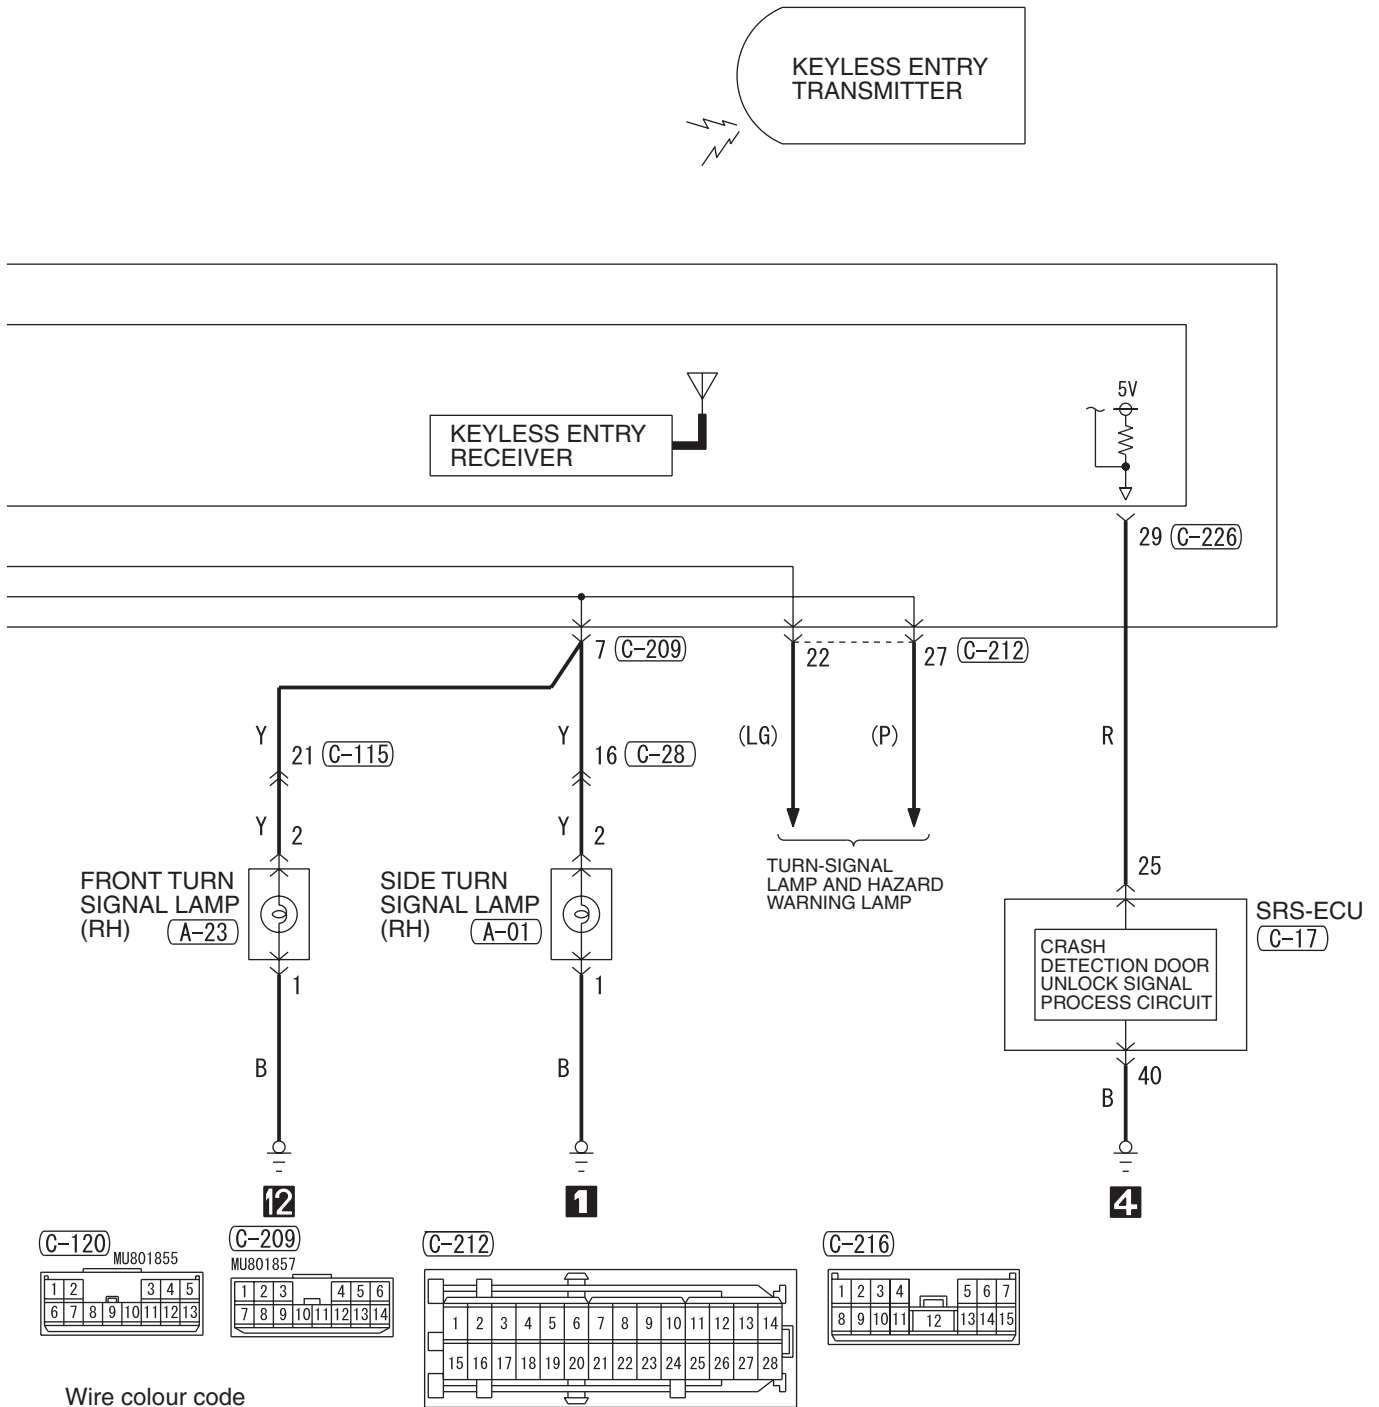

M1901004704034

CENTRAL DOOR LOCKING SYSTEM <SEDAN RHD WITH KEYLESS ENTRY> (CONTINUED)

Wire colour code

B : Black LG : Light green G : Green L : Blue W : White Y : Yellow SB : Sky blue  
BR : Brown O : Orange GR : Grey R : Red P : Pink V : Violet PU : Purple