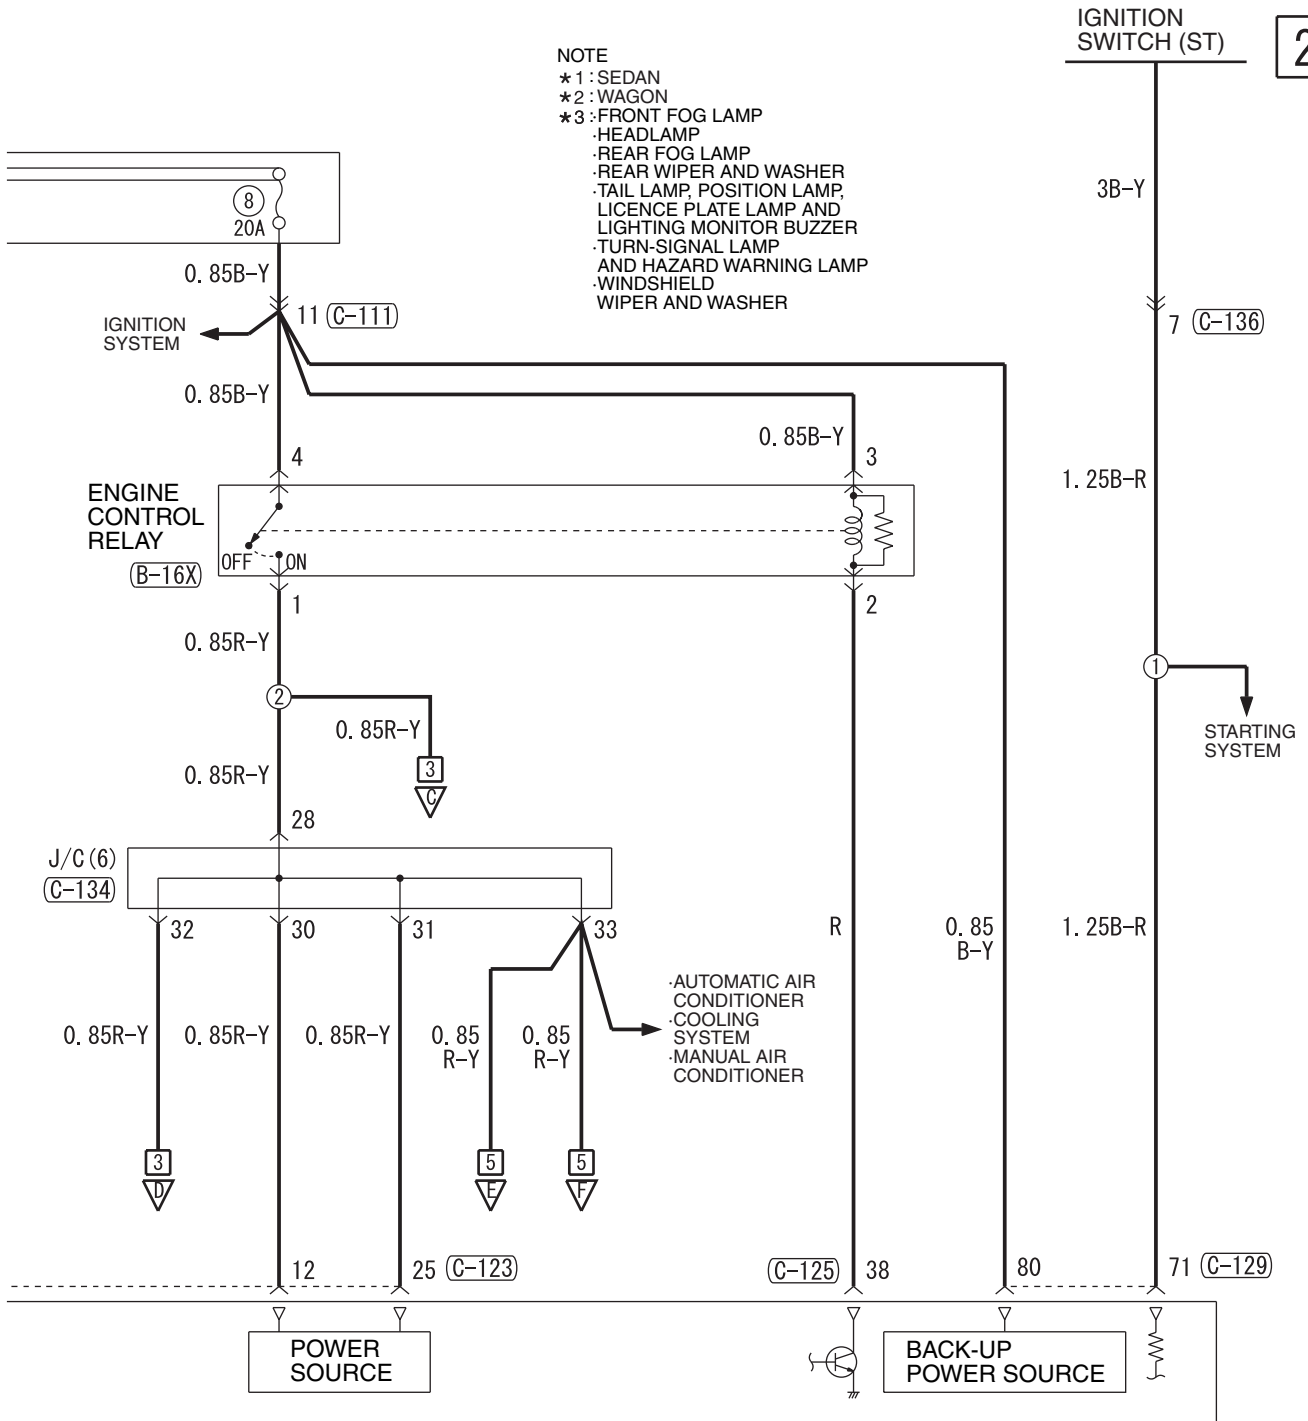

2

1. NOTE
2. *1 : SEDAN
   - *2 : WAGON
   - *3 : FRONT FOG LAMP
   - HEADLAMP
   - REAR FOG LAMP
   - REAR WIPER AND WASHER
   - TAIL LAMP, POSITION LAMP, LICENCE PLATE LAMP AND LIGHTING MONITOR BUZZER
   - TURN-SIGNAL LAMP AND HAZARD WARNING LAMP
   - WINDSHIELD WIPER AND WASHER

Wire colour code
B : Black   LG : Light green   G : Green   L : Blue   W : White
Y : Yellow   SB : Sky blue   BR : Brown   O : Orange
GR : Grey   R : Red   P : Pink   V : Violet   PU : Purple