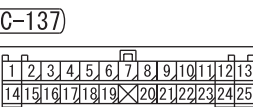

WINDSHIELD WIPER AND WASHER <RHD> (CONTINUED)