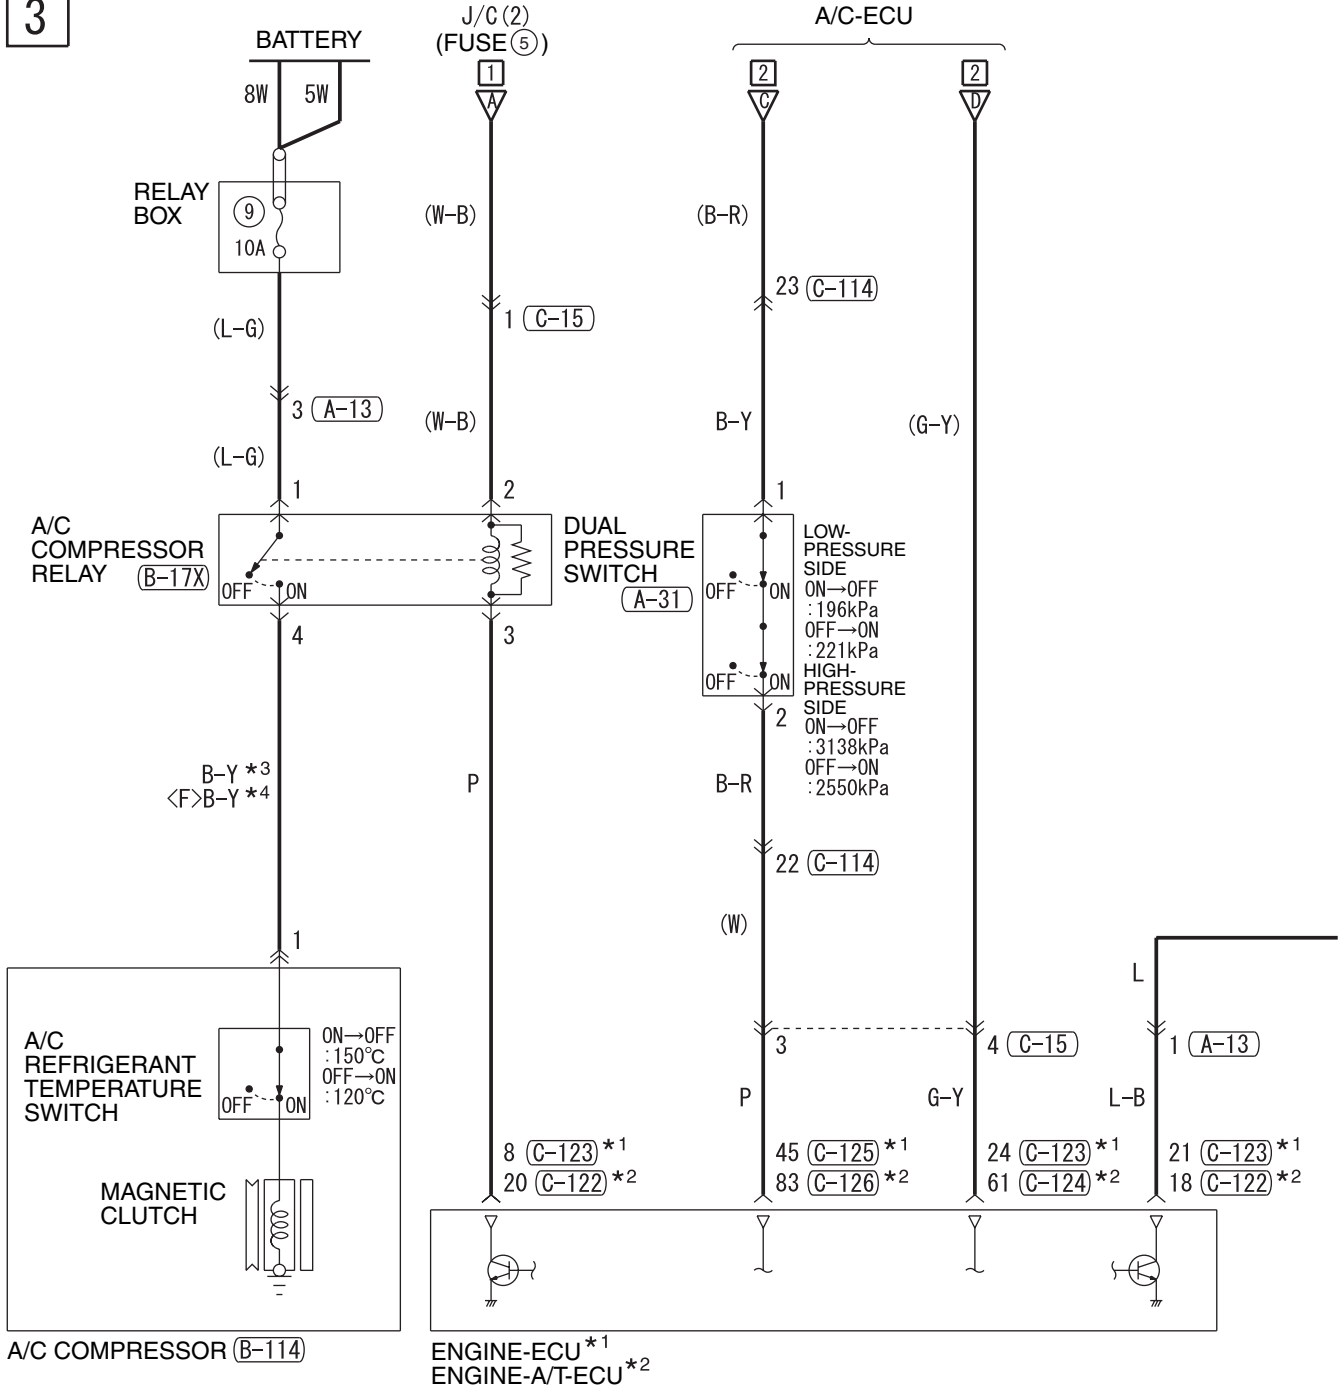

AUTOMATIC AIR CONDITIONER <LHD> (CONTINUED)

3

(A-09X)

(A-13)

(A-18)

(A-18-1)

(A-18-2)

(A-31)

(B-17X)

(B-114)

(C-12)

(C-15)

(C-125)

(C-126)

31	32	33	34	35	36	37	38
39	40	41	42	43	44	45	46

71	72	73	74	JAE	75	76	77
78	79	80	81	82	83	84	85
86	87	88	89	90	91	92	93
94	95	96	97	98