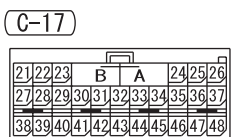

CENTRAL DOOR LOCKING SYSTEM <WAGON RHD WITH KEYLESS ENTRY> (CONTINUED)

7

Wire colour code
B : Black   LG : Light green   G : Green   L : Blue   W : White   Y : Yellow   SB : Sky blue
BR : Brown   O : Orange   GR : Grey   R : Red   P : Pink   V : Violet   PU : Purple