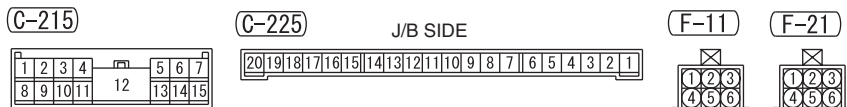

TURN-SIGNAL LAMP AND HAZARD WARNING LAMP

TURN SIGNAL LAMP AND HAZARD WARNING LAMP <LHD>

M1901002901873