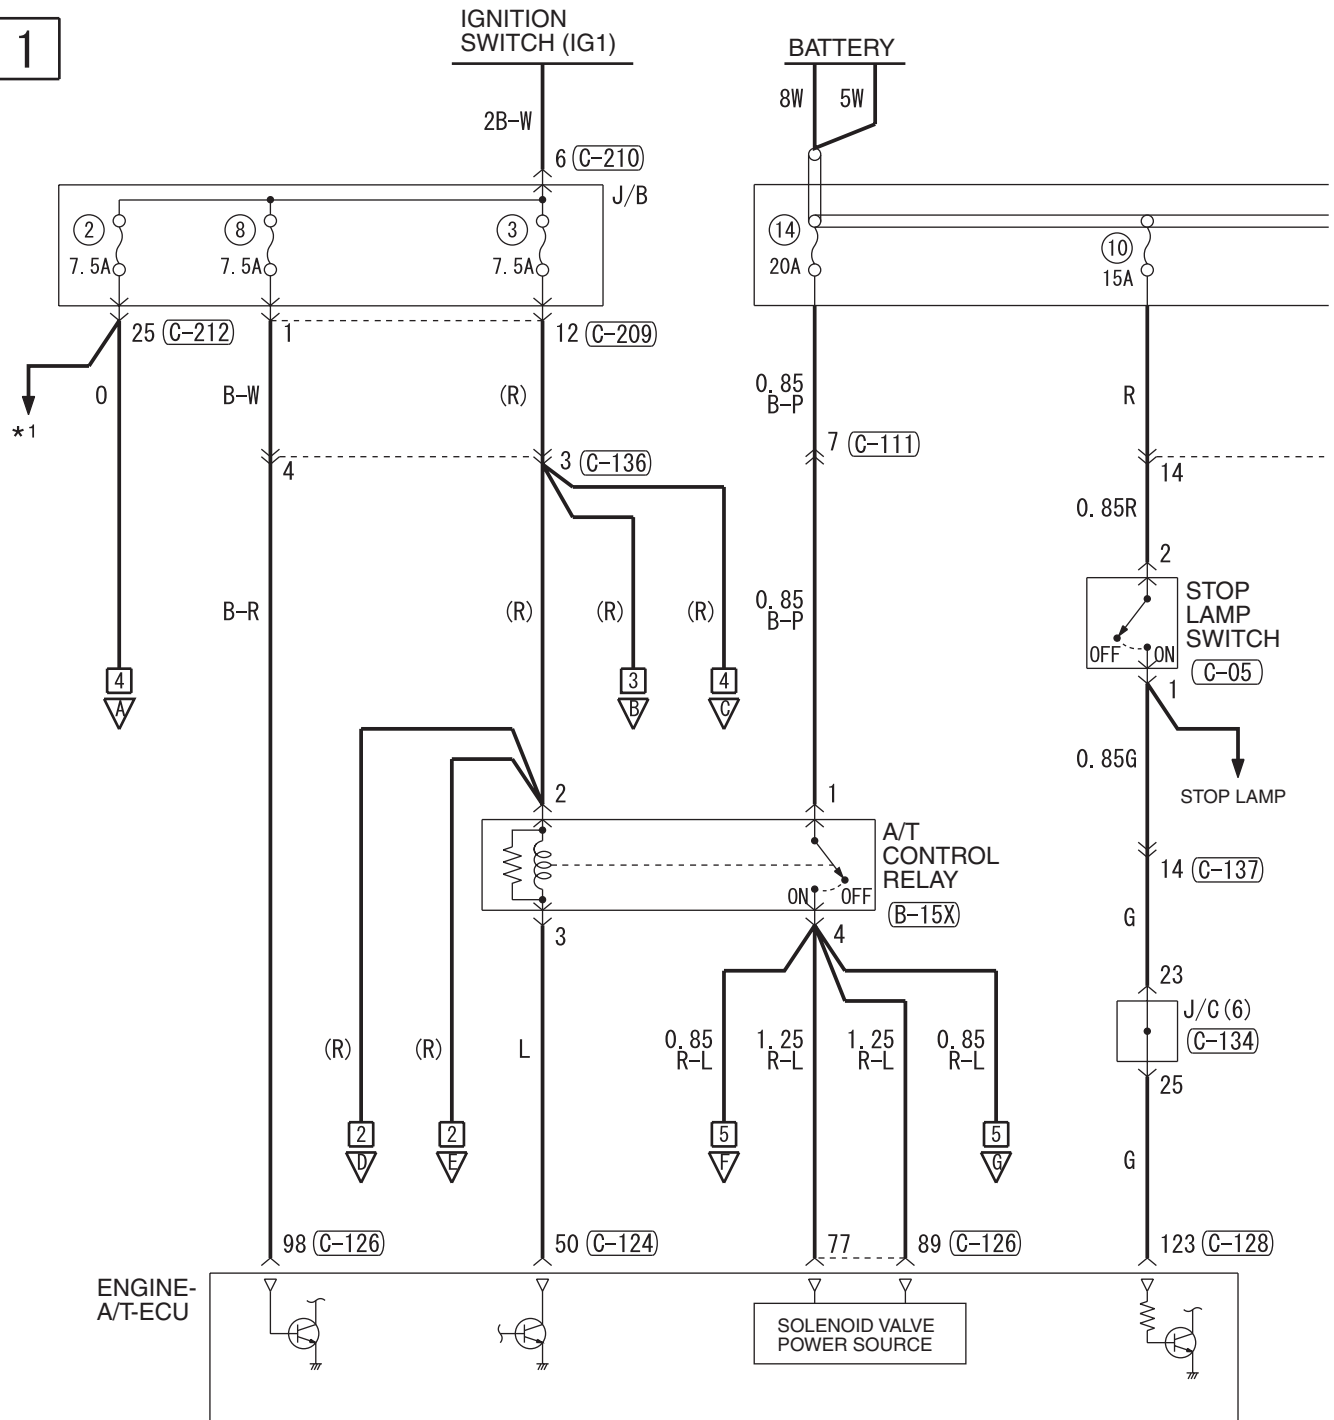

INVECS-II 4A/T <4G1 (RHD)>

M1901016201974

1

71	72	73	74	JAE	75	76	77				
78	79	80	81	82	83	84	85	86	87	88	89
90	91	92	93	94	95	96	97	98			

101	102	103	104	JAE	105	106	107					
108	109	110	111	112	113	114	115	116	117	118	119	120
121	122	123	124	125	126	127	128	129	130			

1	2	3	4	5	6	7	8	9	10	11
12	13	14	15	16	17	18	19	20	21	22
23	24	25	26	27	28	29	30	31	32	33

1	2	3	4	5	6	7	8	9	10	11	12	13
14	15	16	17	18	19	20	21	22	23	24	25	
26	27	28	29	30	31	32	33