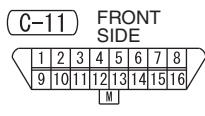

AUTOMATIC AIR CONDITIONER <RHD> (CONTINUED)

5