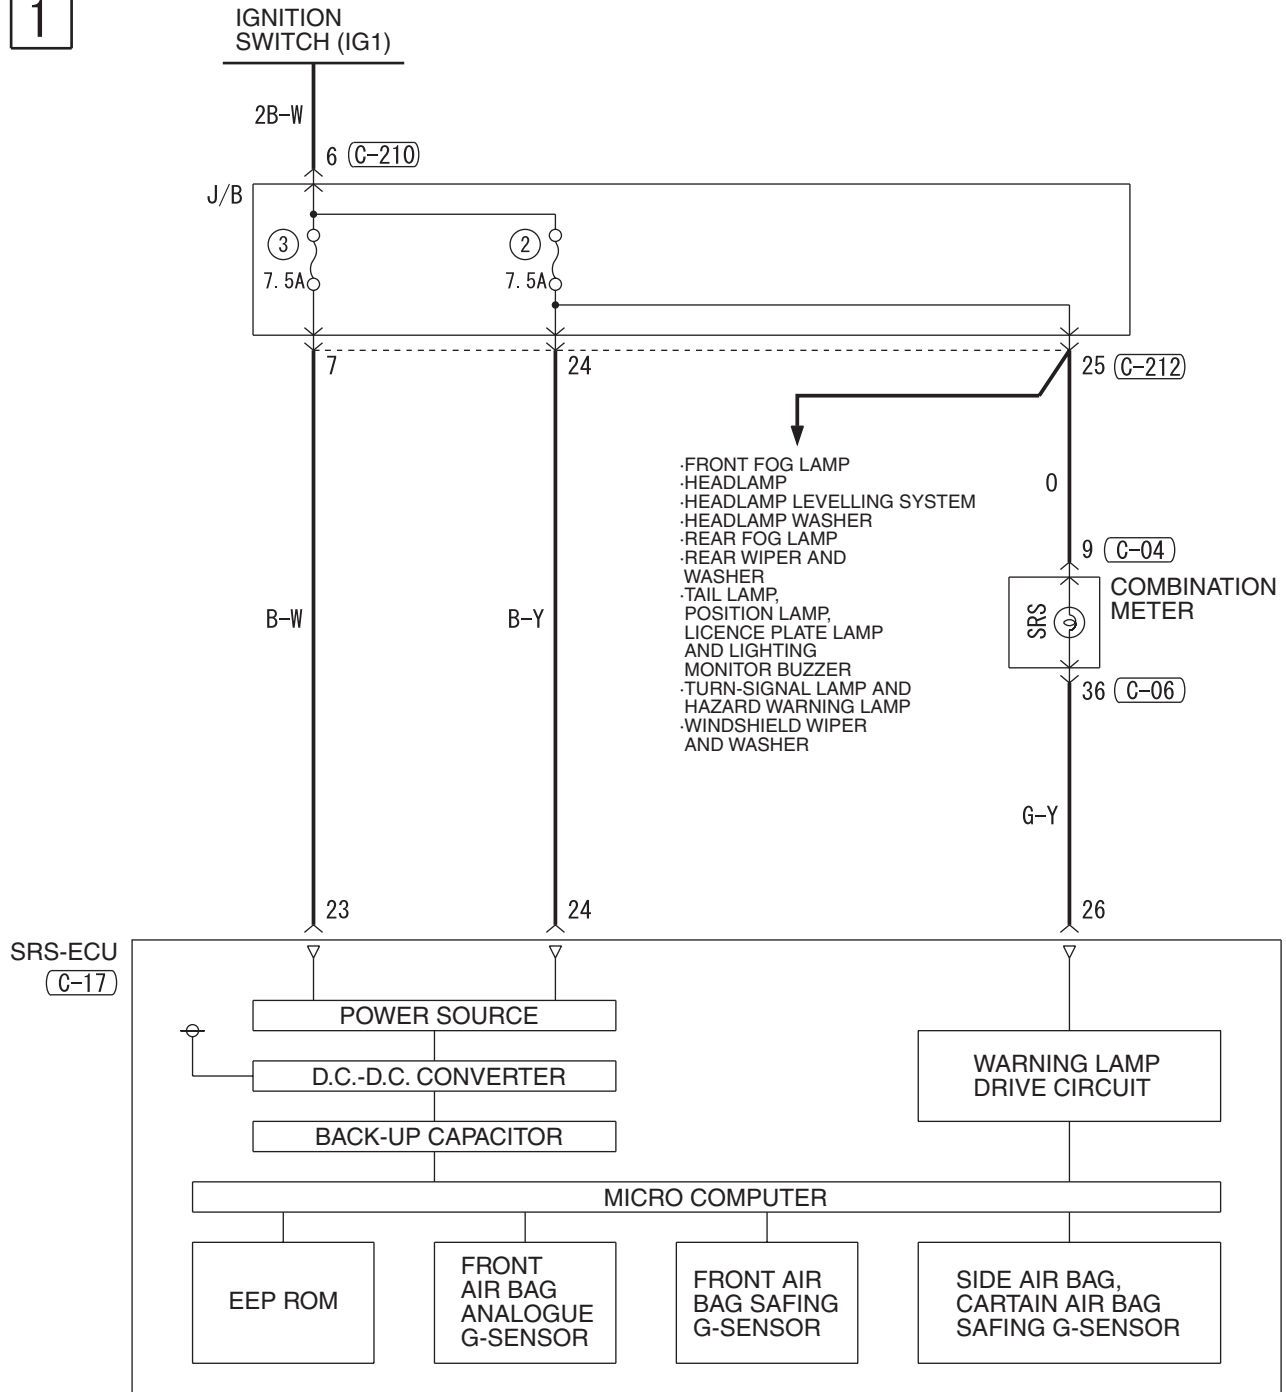

SUPPLEMENTAL RESTRAINT SYSTEM (SRS) <RHD>

M1901009702260

1

(C-04)

(C-06)

(C-16)

(C-17)