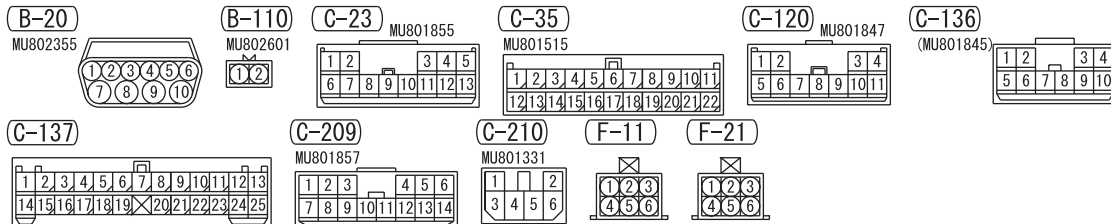

BACK-UP LAMP <RHD>

M1901003102088

NOTE
*1 : SEDAN
*2 : WAGON