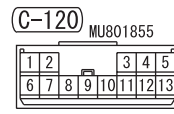

CENTRAL DOOR LOCKING SYSTEM <WAGON RHD WITH KEYLESS ENTRY> (CONTINUED)