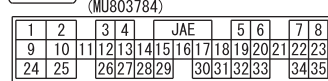

(A-09X)

(A-18)

(A-18-1)

(A-18-2)

(C-111)

(C-122)

(C-123)