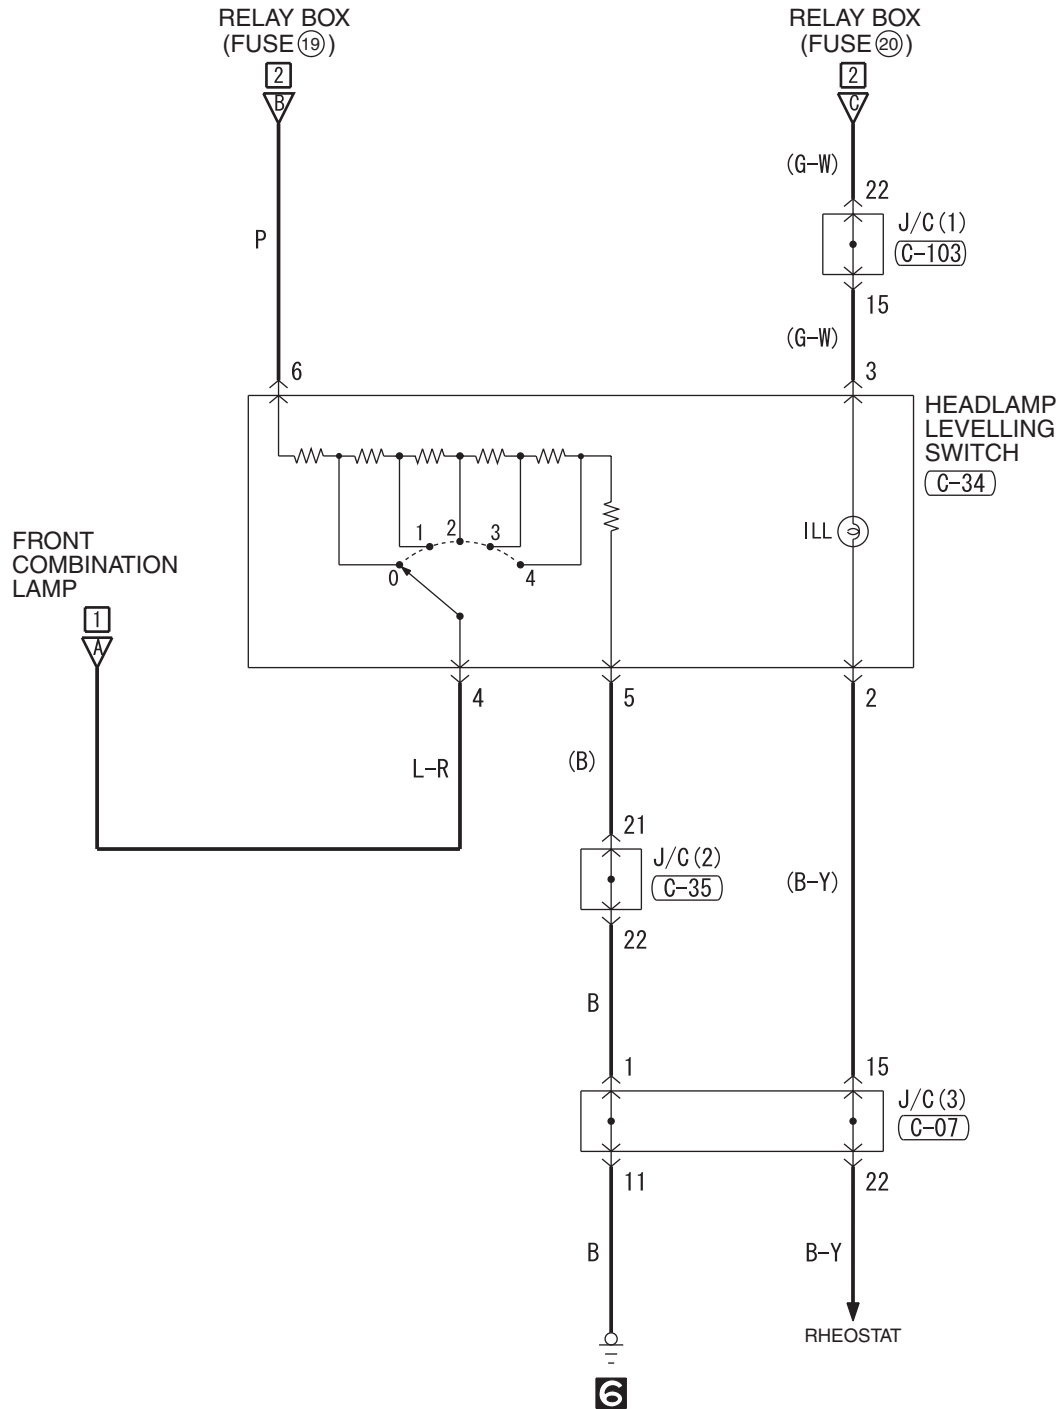

HEADLAMP LEVELLING SYSTEM <RHD> (CONTINUED)

3

Wire colour code
B : Black LG : Light green G : Green L : Blue W : White Y : Yellow SB : Sky blue
BR : Brown O : Orange GR : Grey R : Red P : Pink V : Violet PU : Purple