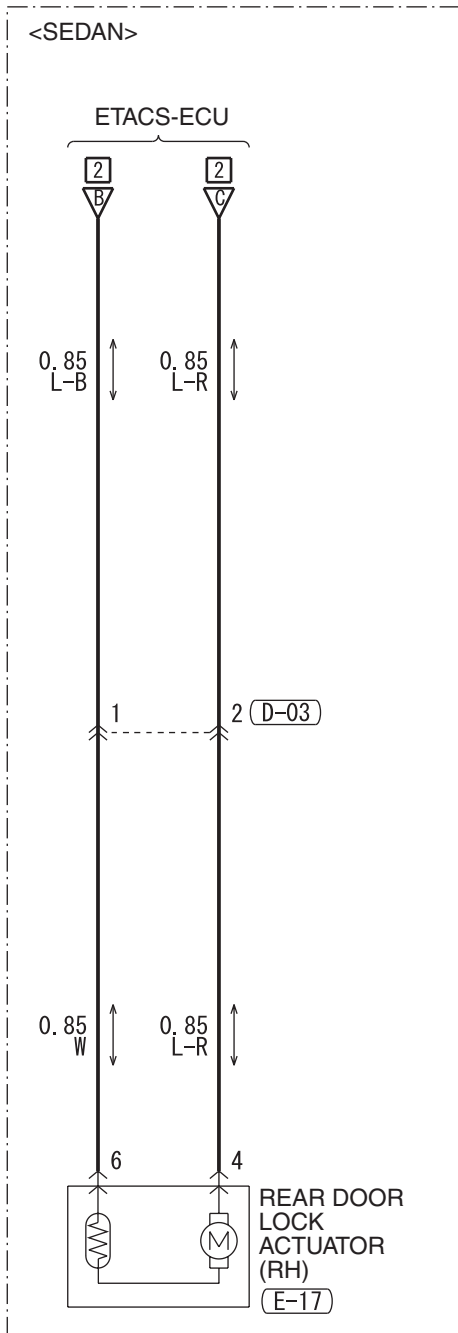

(C-227)
(MU803766)

Wire colour code

B : Black   LG : Light green   G : Green   L : Blue   W : White   Y : Yellow   SB : Sky blue
BR : Brown   O : Orange   GR : Grey   R : Red   P : Pink   V : Violet   PU : Purple