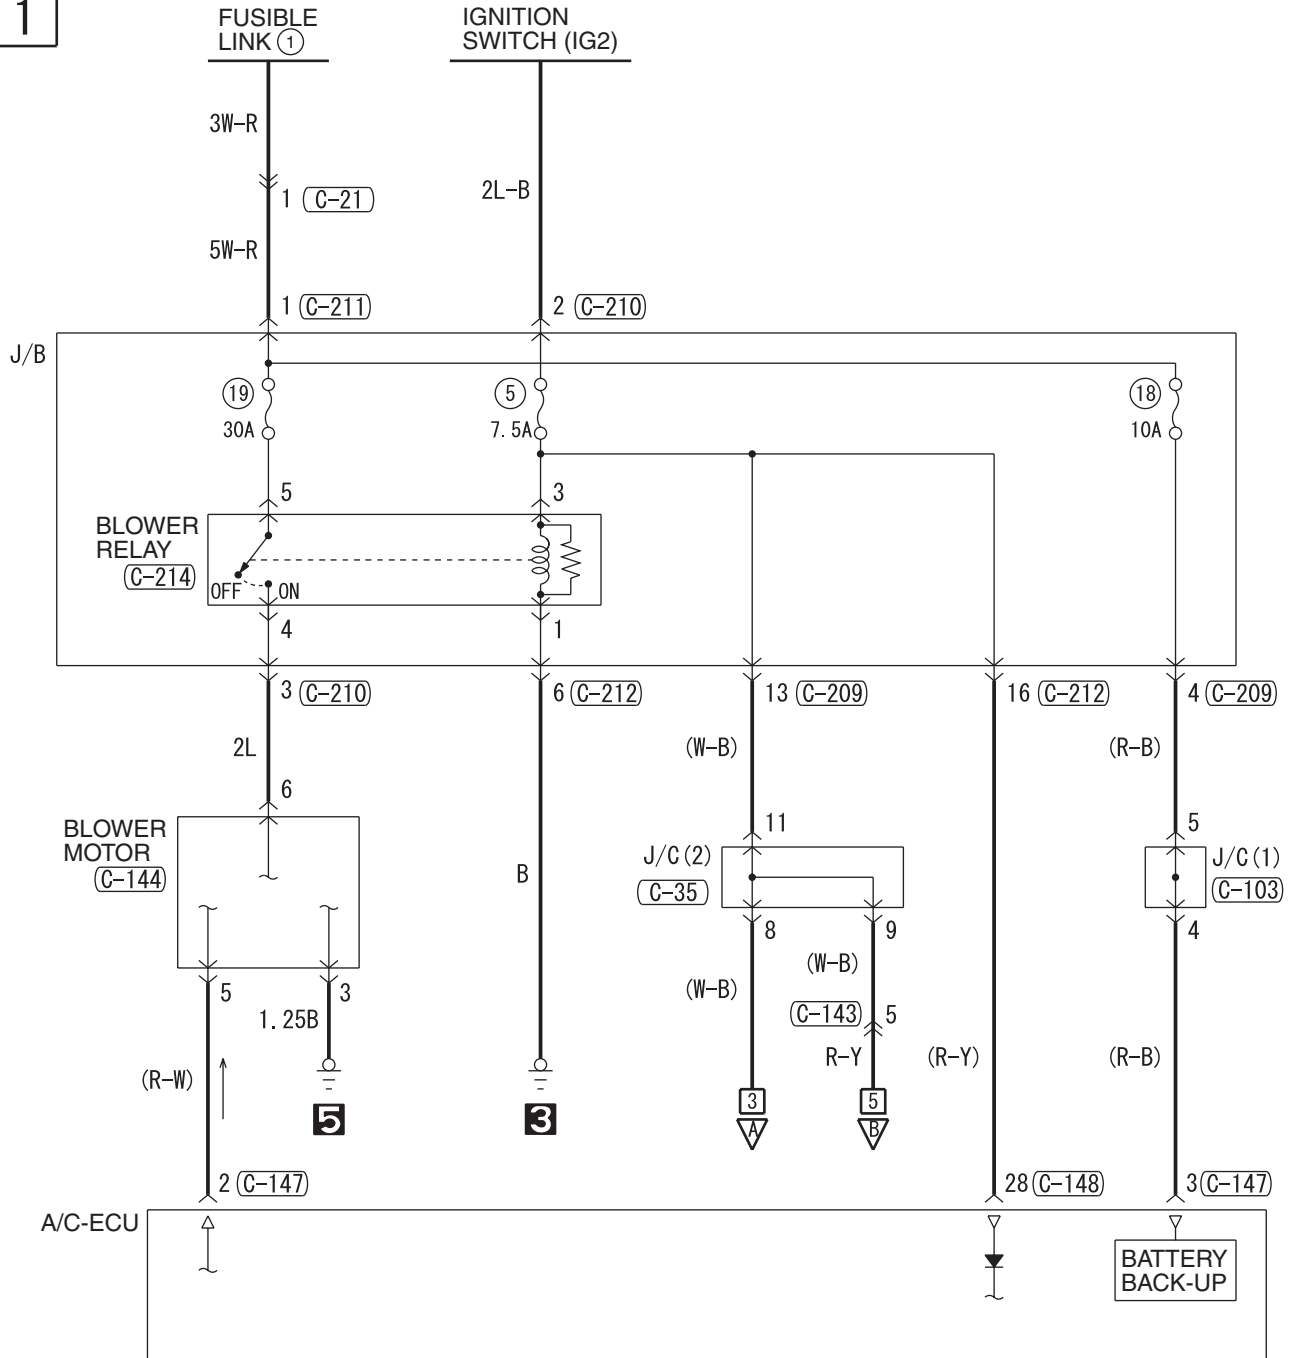

AUTOMATIC AIR CONDITIONER

AUTOMATIC AIR CONDITIONER <LHD>

M1901005600942

1

A-33
(MU804068)

C-21
(MU801380)

C-27

C-35
MU801515

C-39
MU801669

C-40
MU801669

C-209
MU801857

C-210
MU801331

C-211
MU801403

C-212

C-214