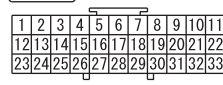

(C-125)

(C-126)

31	32	33	34	35	36	37	38
39	40	41	42	43	44	45	46

71	72	73	74	JAE	75	76	77
78	79	80	81	82	83	84	85
86	87	88	89	90	91	92	93
94	95	96	97	98