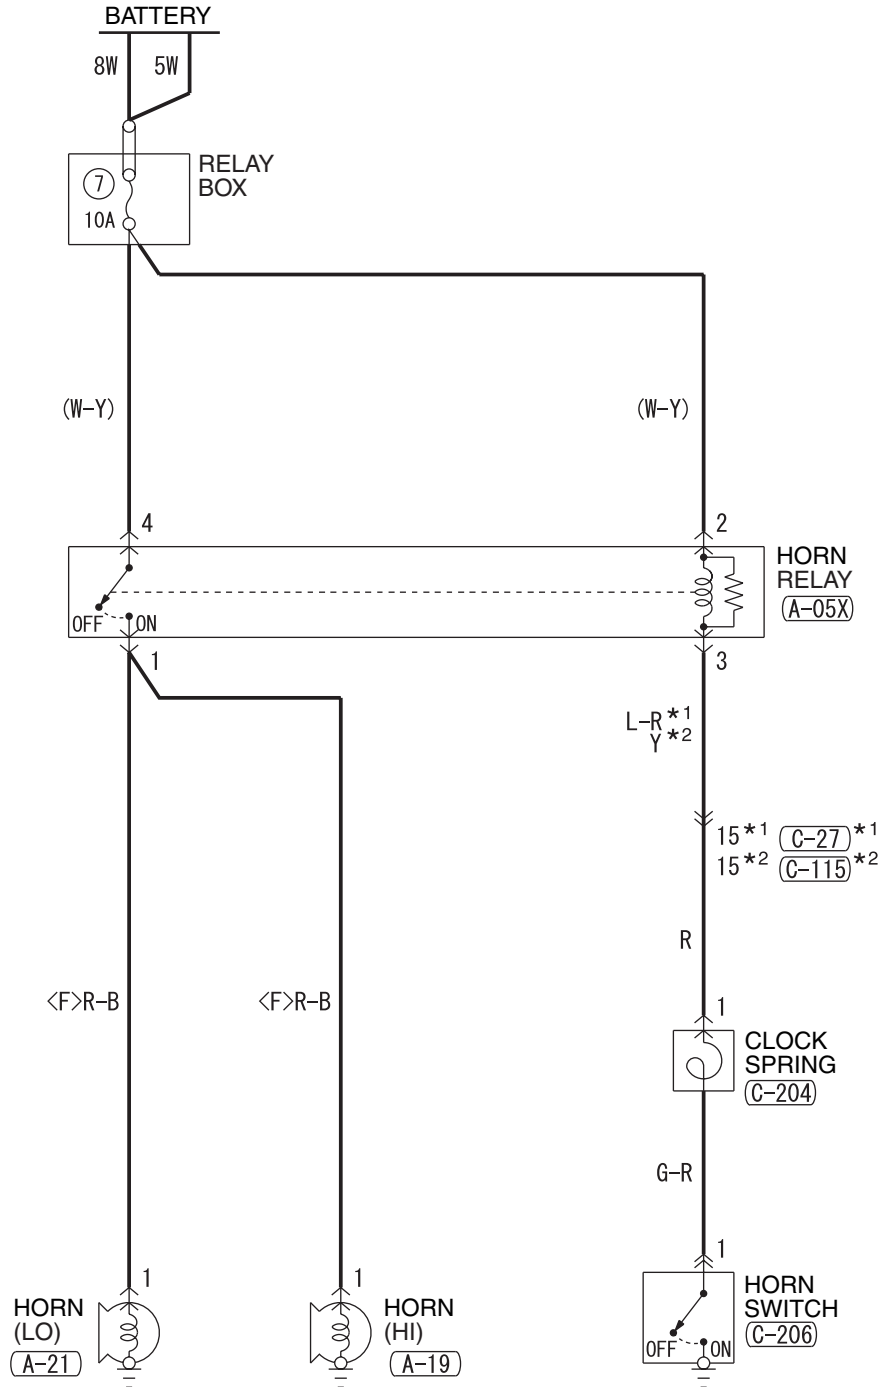

HORN

M1901003301517

1

NOTE
*1: LHD
*2: RHD