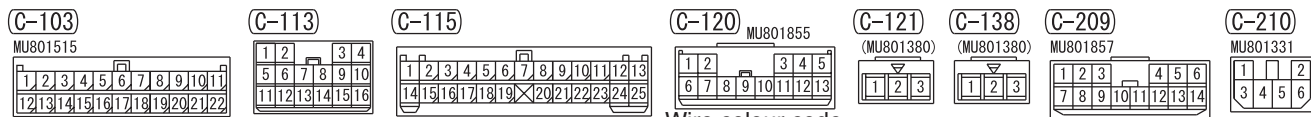

2

Wire colour code
B : Black LG : Light green G : Green L : Blue W : White
Y : Yellow SB : Sky blue BR : Brown O : Orange
GR : Grey R : Red P : Pink V : Violet PU : Purple
H7J11E01AB