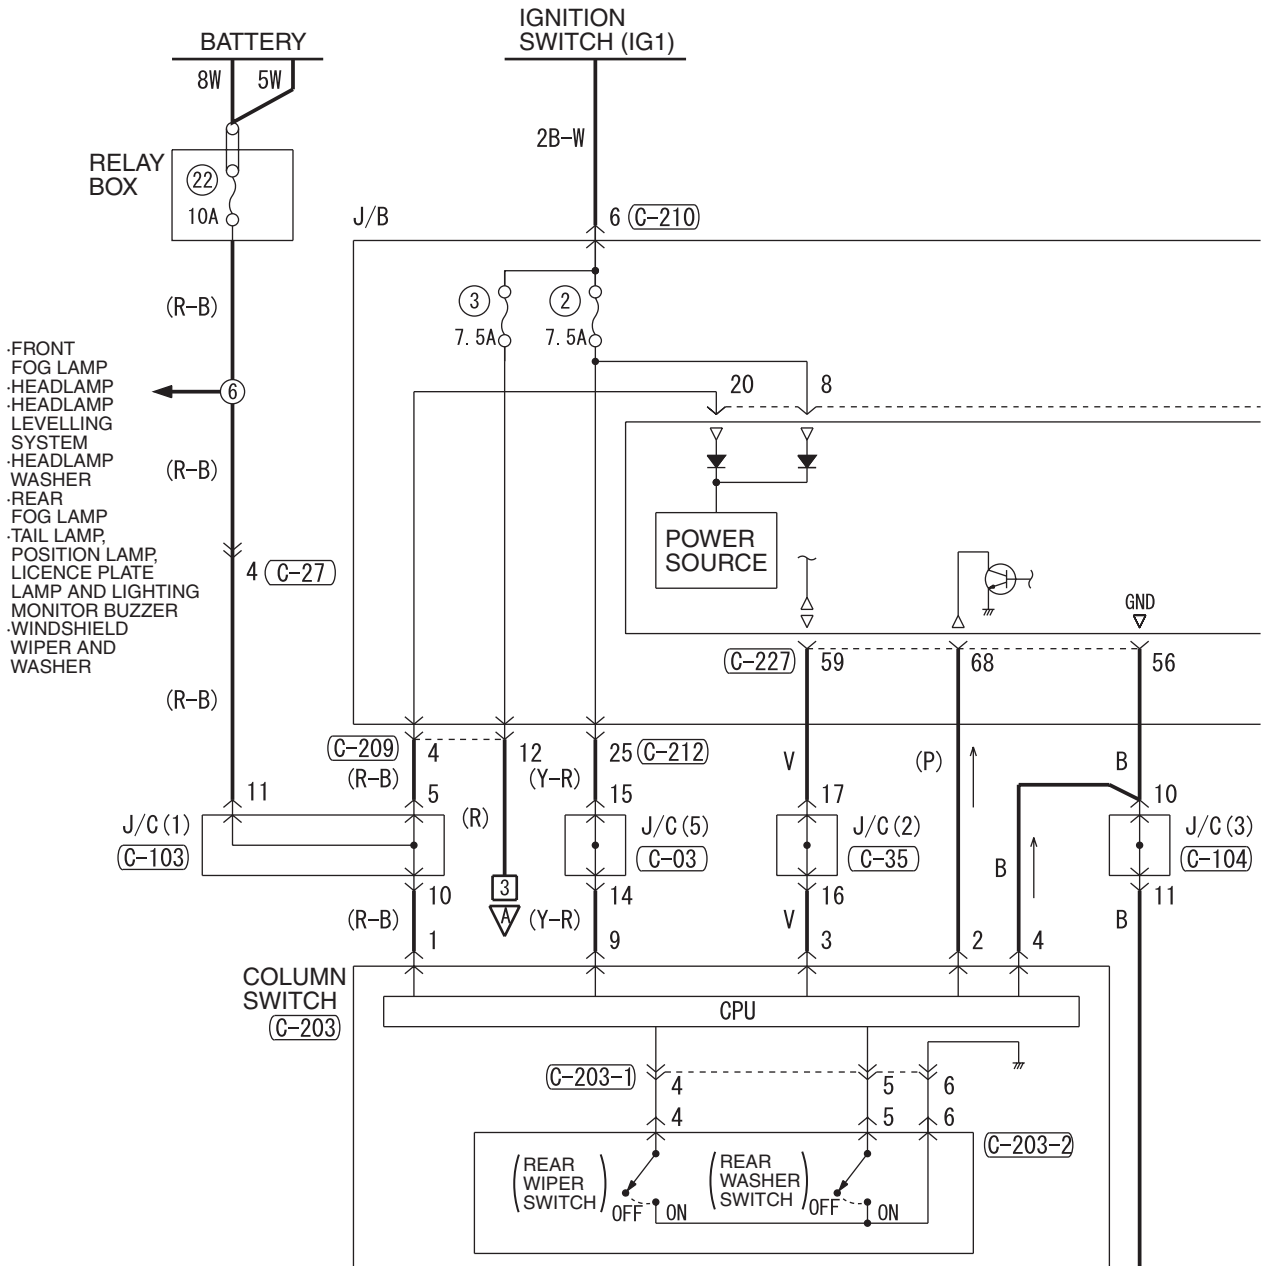

REAR WIPER AND WASHER

REAR WIPER AND WASHER <LHD>

M1901006201939

1