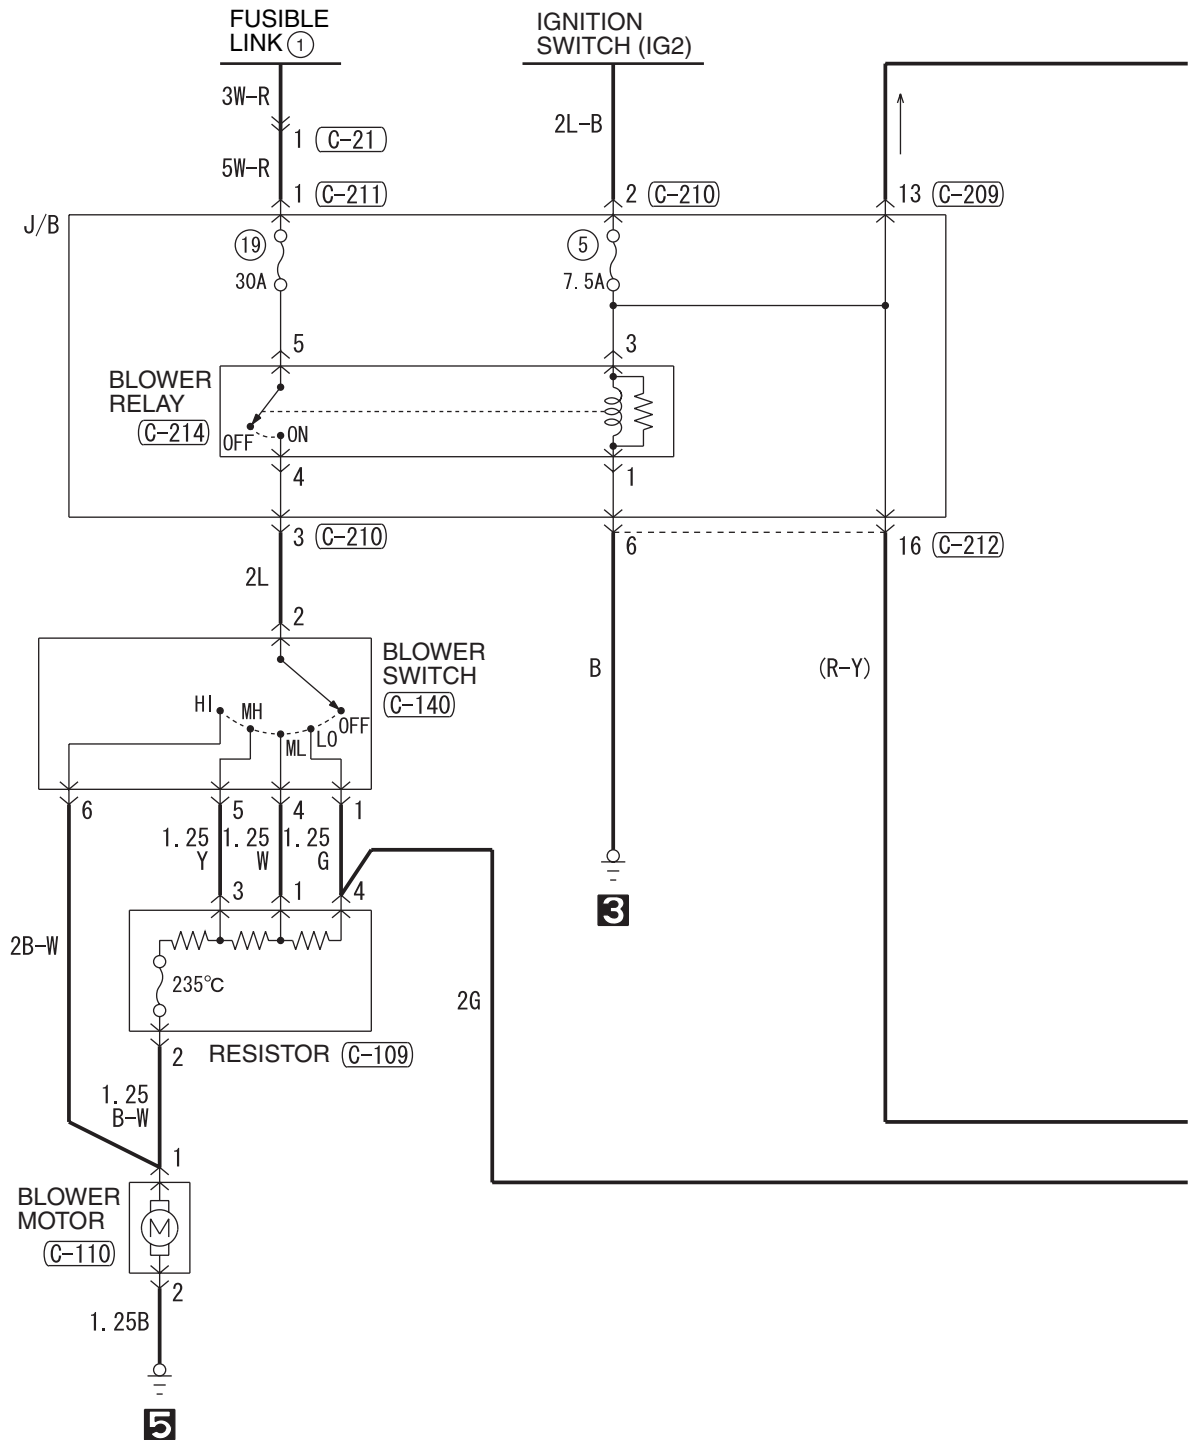

MANUAL AIR CONDITIONER

MANUAL AIR CONDITIONER <LHD>

M1901005502059

1