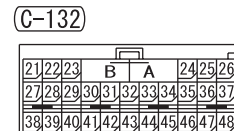

SUPPLEMENTAL RESTRAINT SYSTEM (SRS) <LHD> (CONTINUED)

3