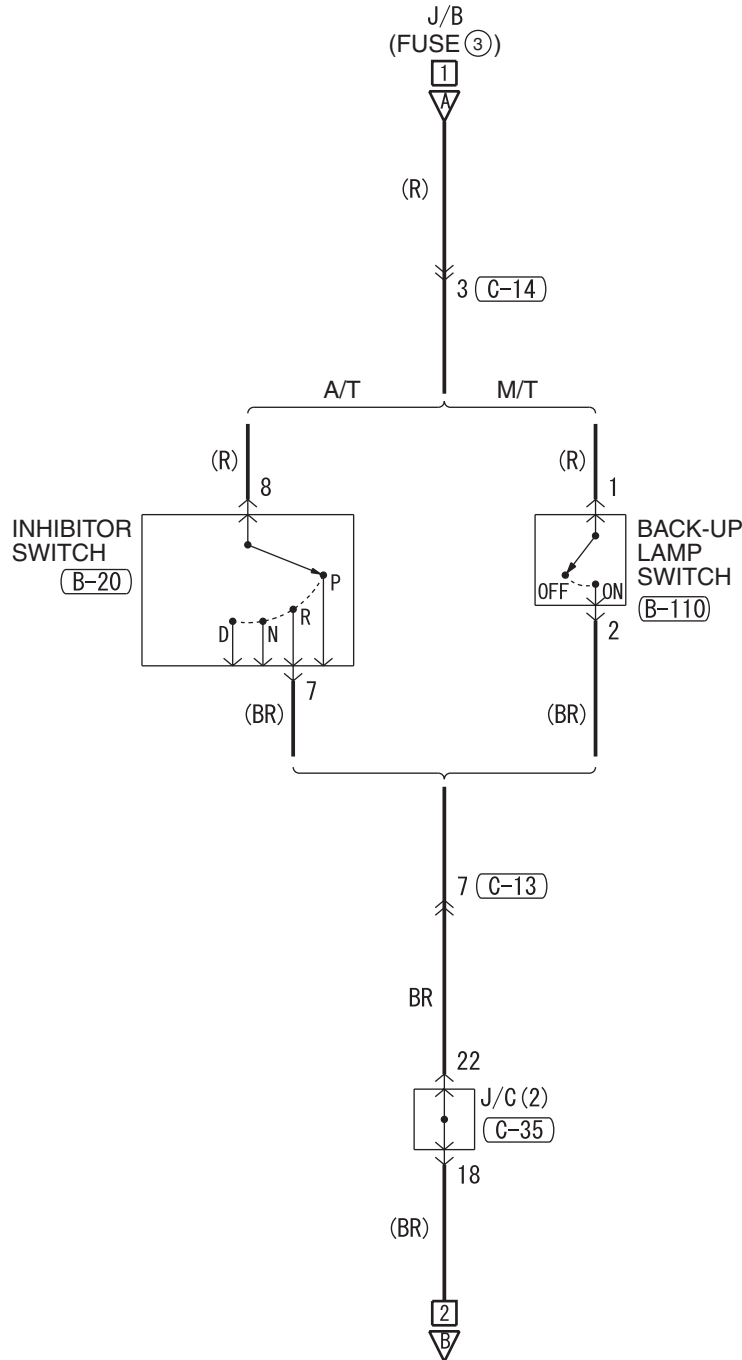

3

Wire colour code

B : Black   LG : Light green   G : Green   L : Blue   W : White   Y : Yellow   SB : Sky blue  
BR : Brown   O : Orange   GR : Grey   R : Red   P : Pink   V : Violet   PU : Purple

NOTES