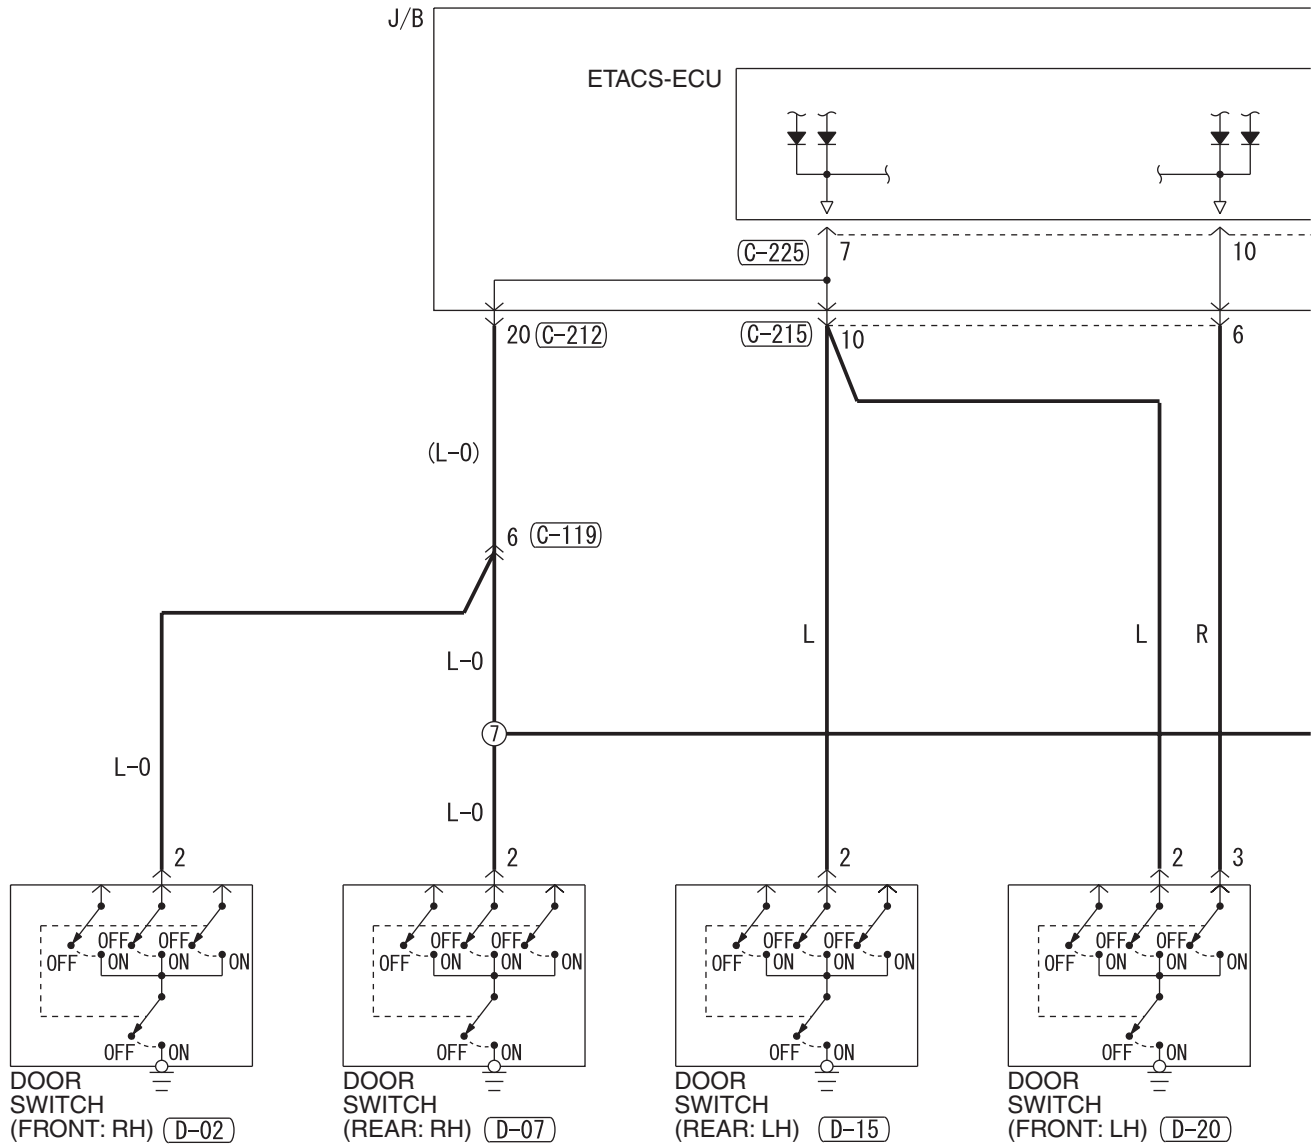

CENTRAL DOOR LOCKING SYSTEM <WAGON LHD WITH KEYLESS ENTRY> (CONTINUED)

3

C-119 MU801855