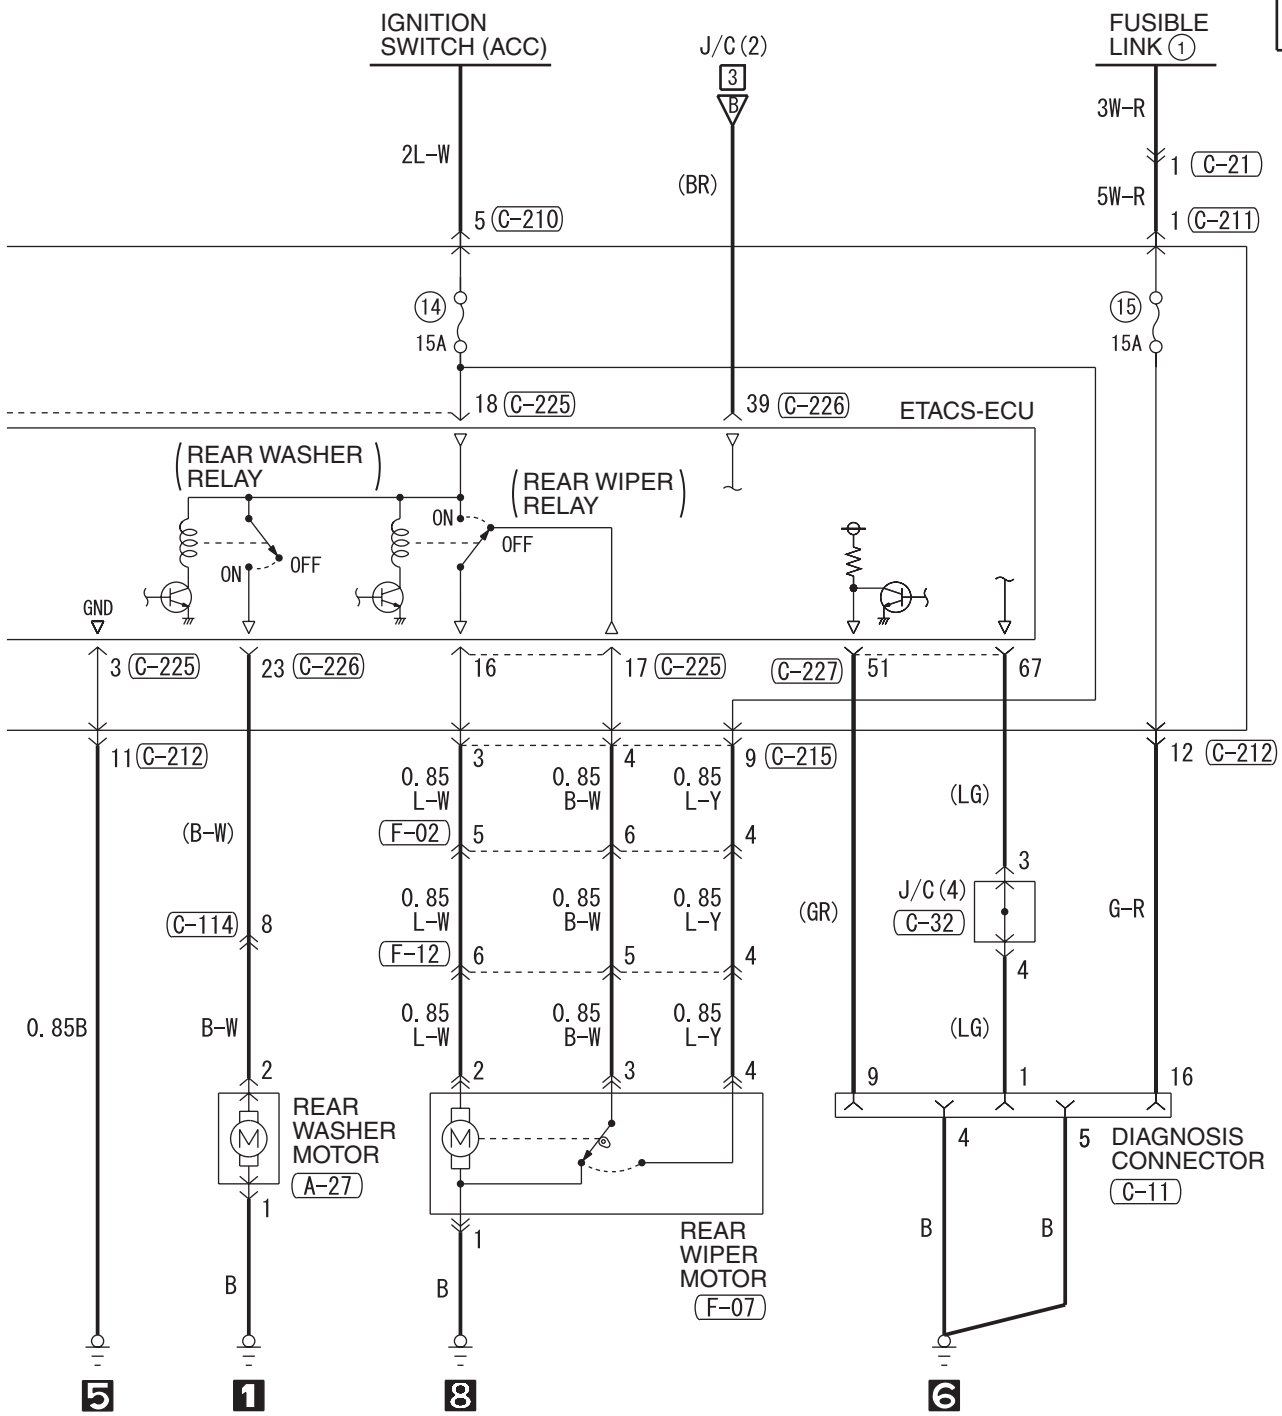

2

C-114

C-203

C-203-1

C-203-2

C-209

C-210