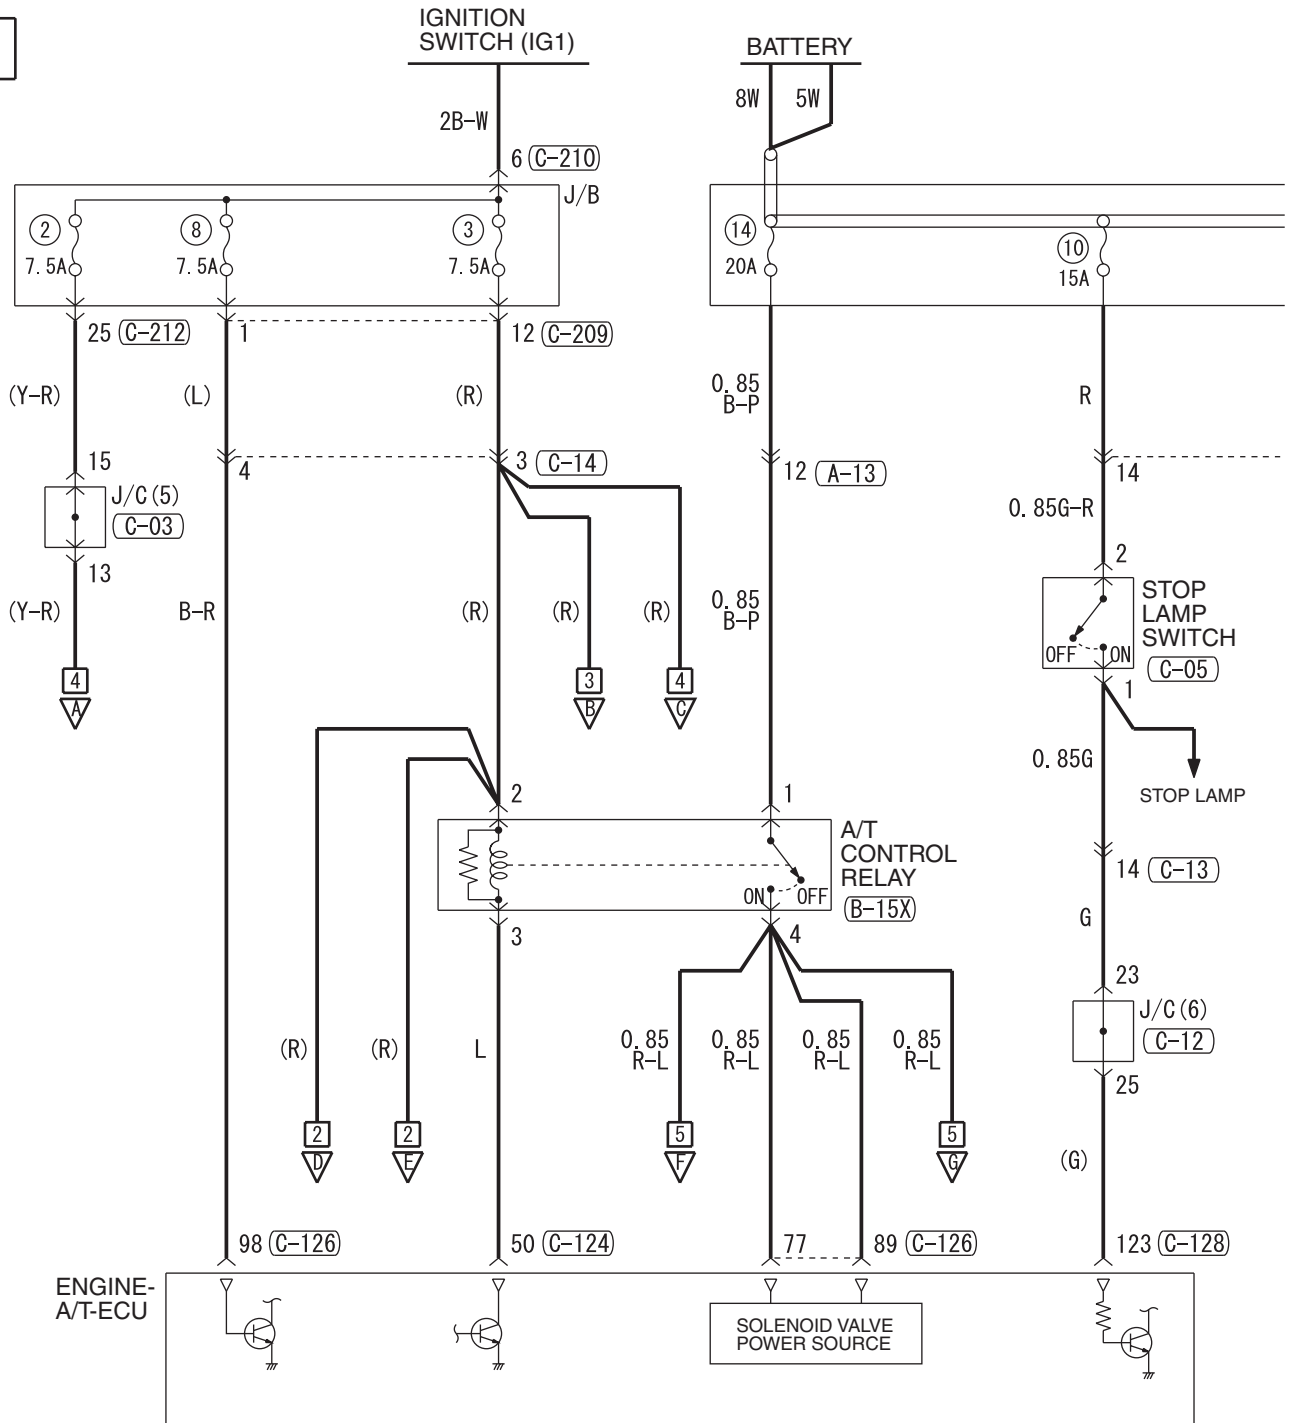

INVECS-II 4A/T

INVECS-II 4A/T <4G1 (LHD)>

M1901016201963

1

A-13 MU802611 1 2 3 4 5 6 7 8 9 10 11 12	B-15X 1 2 3 4	B-108 (MU802348) 1 2 3	B-109 MU802337 1 2 3	C-03 MU801515 1 2 3 4 5 6 7 8 9 10 11 12 13 14 15 16 17 18 19 20 21 22	C-05 MU801491 1 2 3 4	C-12 1 2 3 4 5 6 7 8 9 10 11 12 13 14 15 16 17 18 19 20 21 22 23 24 25 26 27 28 29 30 31 32 33	C-13 1 2 3 4 5 6 7 8 9 10 11 12 13 14 15 16 17 18 19 20 21 22 23 24 25
C-122 (MU803784) 1 2 3 4 JAE 5 6 7 8 9 10 11 12 13 14 15 16 17 18 19 20 21 22 23 24 25 26 27 28 29 30 31 32 33 34 35	C-124 (MU803781) 41 42 43 JAE 44 45 46 47 48 49 50 51 52 53 54 55 56 57 58 59 60 61 62 63 64 65 66	C-126 (MU803782) 71 72 73 74 JAE 75 76 77 78 79 80 81 82 83 84 85 86 87 88 89 90 91 92 93 94 95 96 97 98	C-128 (MU803783) 101 102 103 104 JAE 105 106 107 108 109 110 111 112 113 114 115 116 117 118 119 120 121 122 123 124 125 126 127 128 129 130