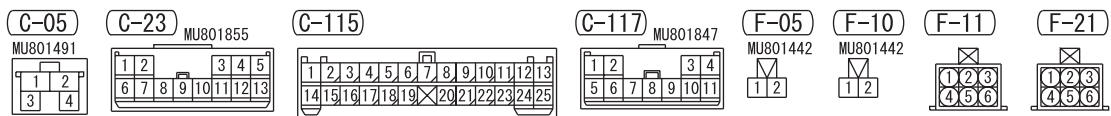

STOP LAMP <SEDAN (RHD)>

M1901003001992

1

Wire colour code
B : Black LG : Light green G : Green L : Blue W : White Y : Yellow SB : Sky blue
BR : Brown O : Orange GR : Grey R : Red P : Pink V : Violet PU : Purple