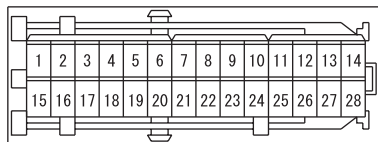

C-120

C-124

D-13

D-18

METER AND GAUGE <RHD> (CONTINUED)

3

Wire colour code  
 B : Black    LG : Light green    G : Green    L : Blue    W : White  
 Y : Yellow    SB : Sky blue    BR : Brown    O : Orange  
 GR : Grey    R : Red    P : Pink    V : Violet    PU : Purple