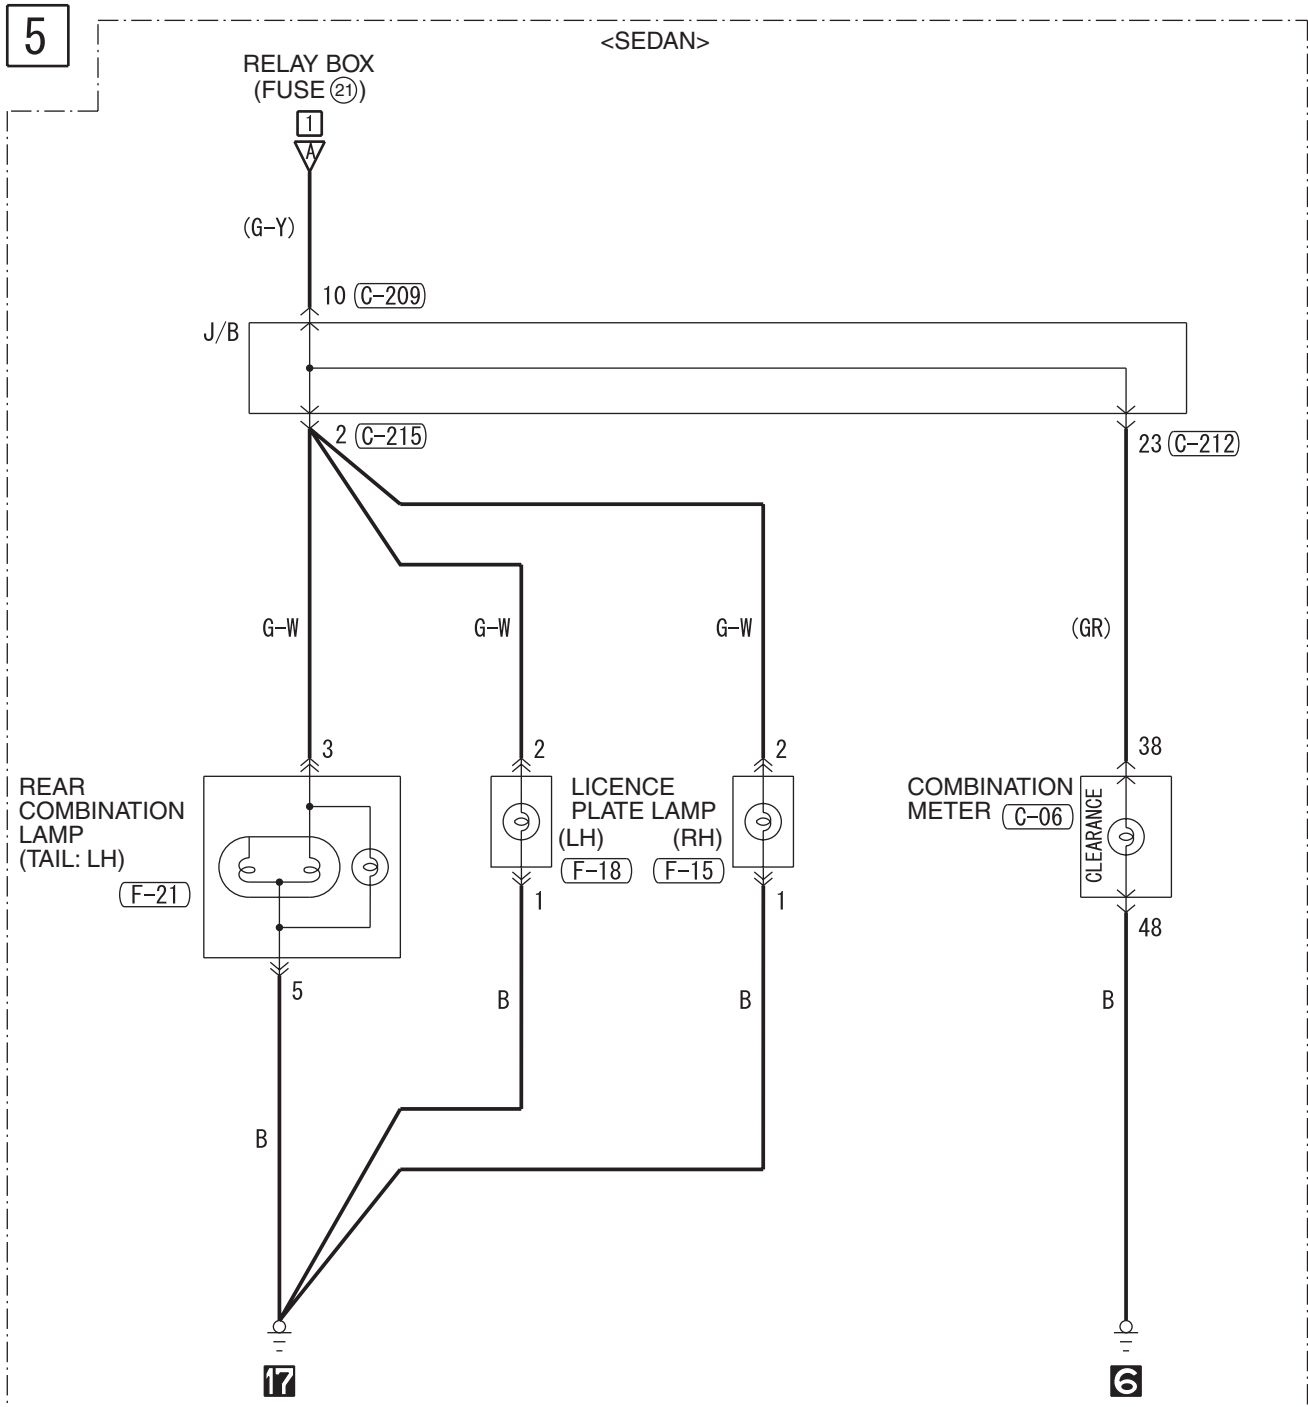

TAIL LAMP, POSITION LAMP, LICENCE PLATE LAMP AND LIGHTING MONITOR BUZZER <LHD>
(CONTINUED)

(C-06)

(C-209)

(C-212)

(C-215)