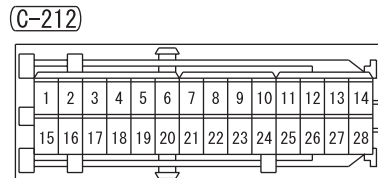

Wire colour code
B : Black LG : Light green G : Green L : Blue W : White
Y : Yellow SB : Sky blue BR : Brown O : Orange
GR : Grey R : Red P : Pink V : Violet PU : Purple