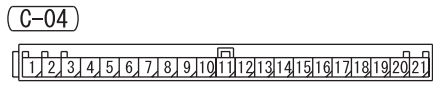

WINDSHIELD WIPER AND WASHER <RHD> (CONTINUED)