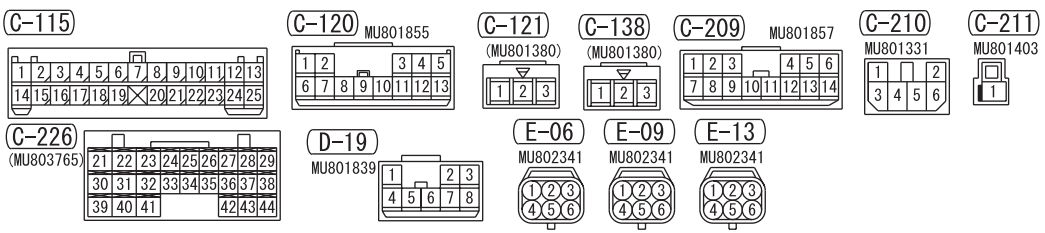

NOTE
*1 : SEDAN
*2 : WAGON