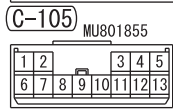

CLOCK

M1901007701272

1

NOTE
*1: LHD
*2: RHD