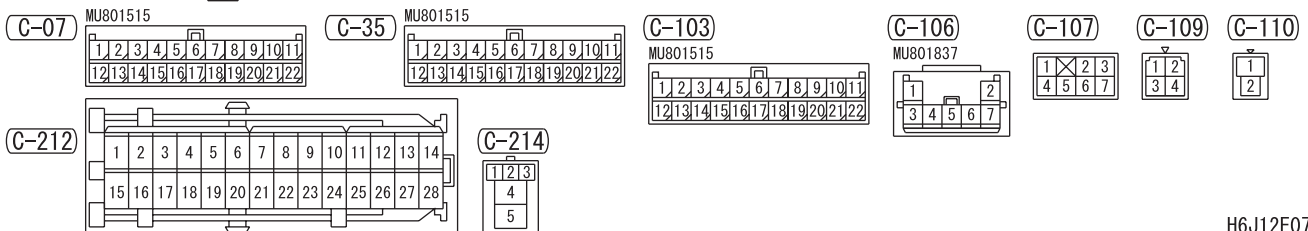

MANUAL AIR CONDITIONER <RHD>

M1901005502060

1