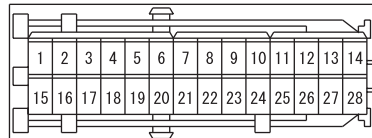

TAIL LAMP, POSITION LAMP, LICENCE PLATE LAMP AND LIGHTING MONITOR BUZZER <LHD>  
(CONTINUED)

(C-06)

(C-209)

(C-212)

(C-215)

Wire colour code  
 B : Black LG : Light green G : Green L : Blue W : White Y : Yellow SB : Sky blue  
 BR : Brown O : Orange GR : Grey R : Red P : Pink V : Violet PU : Purple