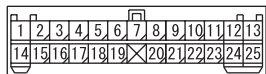

POWER DISTRIBUTION SYSTEM <LHD> (CONTINUED)

3

(C-27)

(C-201)

(C-210)