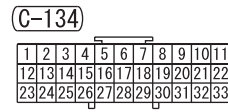

Wire colour code

B: Black LG: Light green G: Green L: Blue W: White
Y: Yellow SB: Sky blue BR: Brown O: Orange
GR: Grey R: Red P: Pink V: Violet PU: Purple