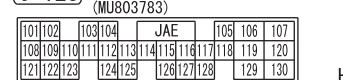

INVECS-II 4A/T <4G6 (LHD)>

M1901016201985

1

A-13

B-15X

B-108

B-109

C-03

C-05

C-12

C-13

C-122

C-124

C-126

C-128