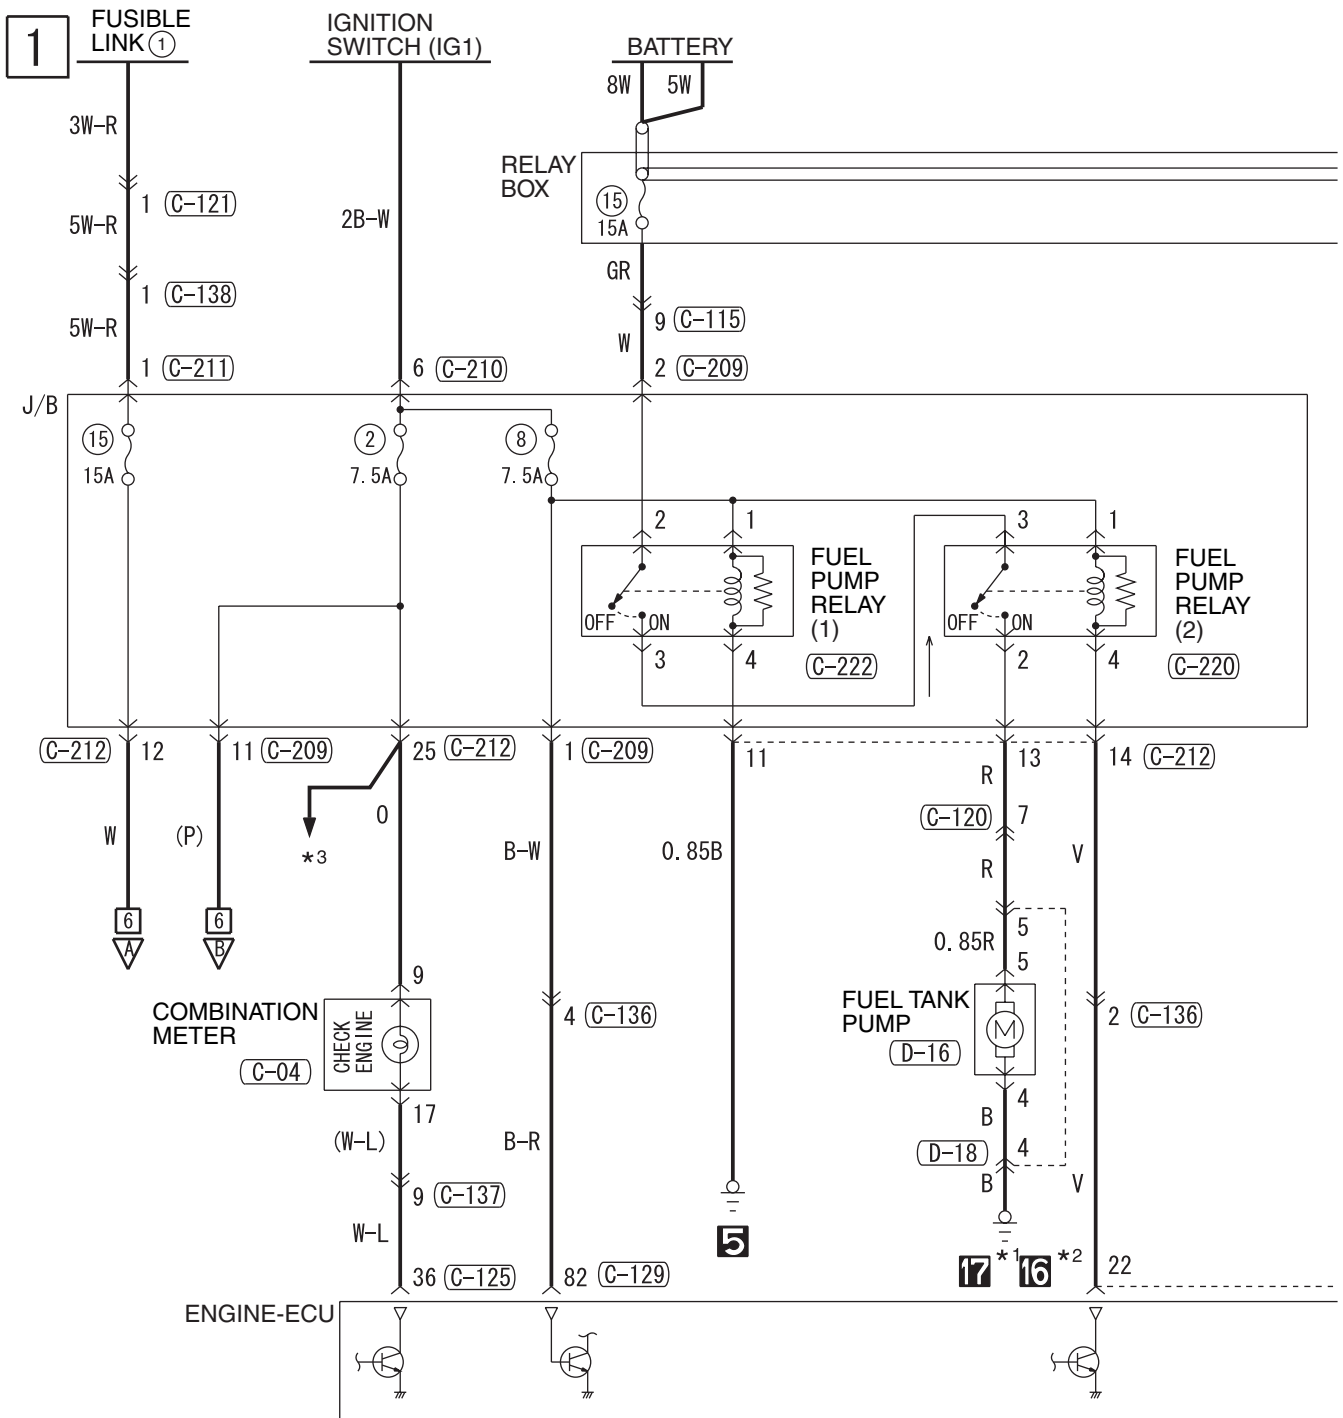

ENGINE CONTROL SYSTEM <4G6-M/T (RHD)>

M1901000805117