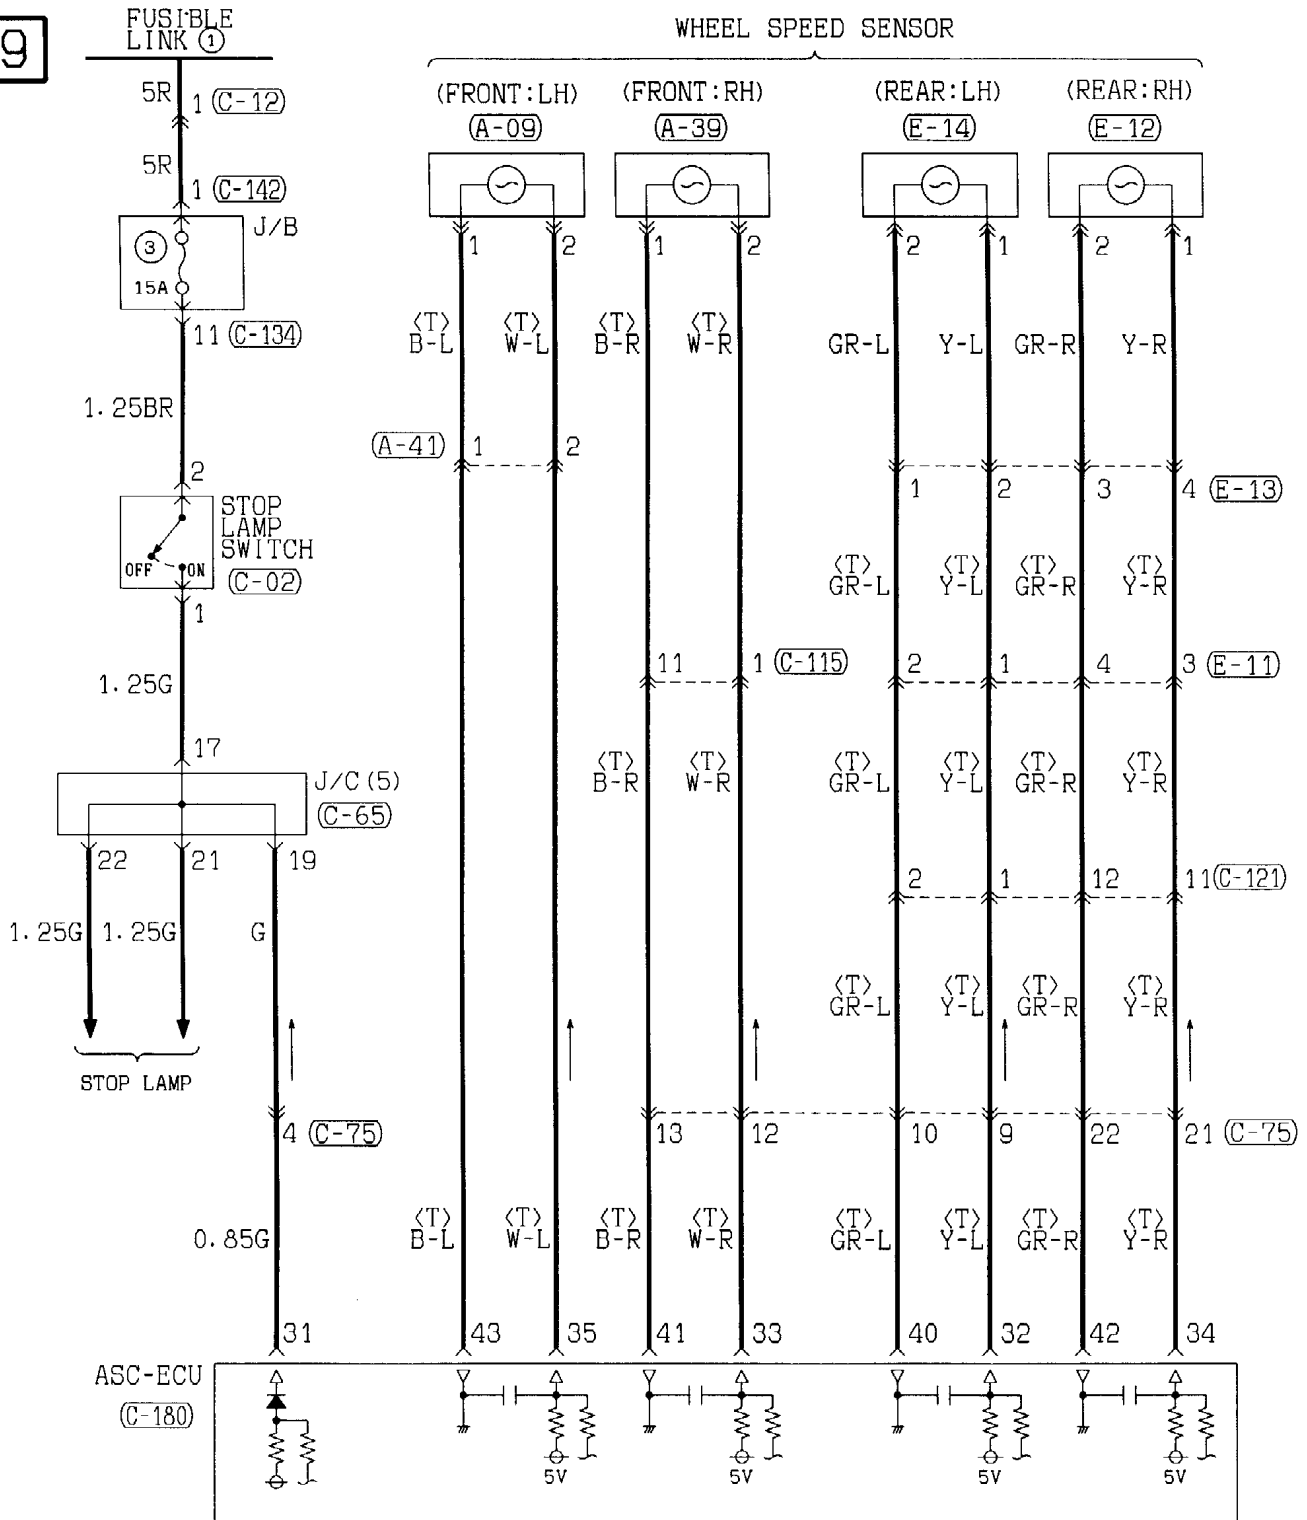

ASC, ABS AND TCL <R.H. drive vehicles> (CONTINUED)

9

(A-09) MU802601

1	2
3	4

(A-39) MU802601

1	2
3	4

(A-41)

1	2	3

(C-02) (MU801490)

1	2
3	4

(C-12)

1

(C-14) MU801461

1	2	3	4	5	6	7	8	9	10		
11	12	13	14	15	16	17	18	19	20	21	22

(C-25) MU801461

1	2	3	4	5	6	7	8	9	10		
11	12	13	14	15	16	17	18	19	20	21	22

(C-61)

1	2	3	4	5	6	7	8	9	10	11
12	13	14	15	16	17	18	19	20	21	22
23	24	25	26	27	28	29	30	31	32	33

(C-115) MU801461

1	2	3	4	5	6	7	8	9	10		
11	12	13	14	15	16	17	18	19	20	21	22

(C-121) MU801461

1	2	3	4	5	6	7	8	9	10		
11	12	13	14	15	16	17	18	19	20	21	22

(C-134) MU801465

1	2	3	4	5	6	7	8	9	10		
11	12	13	14	15	16	17	18	19	20	21	22

(C-142)

1

(C-178) (MU801823)

71	72	73	74	75	76	77	78	79	80	81
82	83	84	85	86	87	88	89	90	91	92