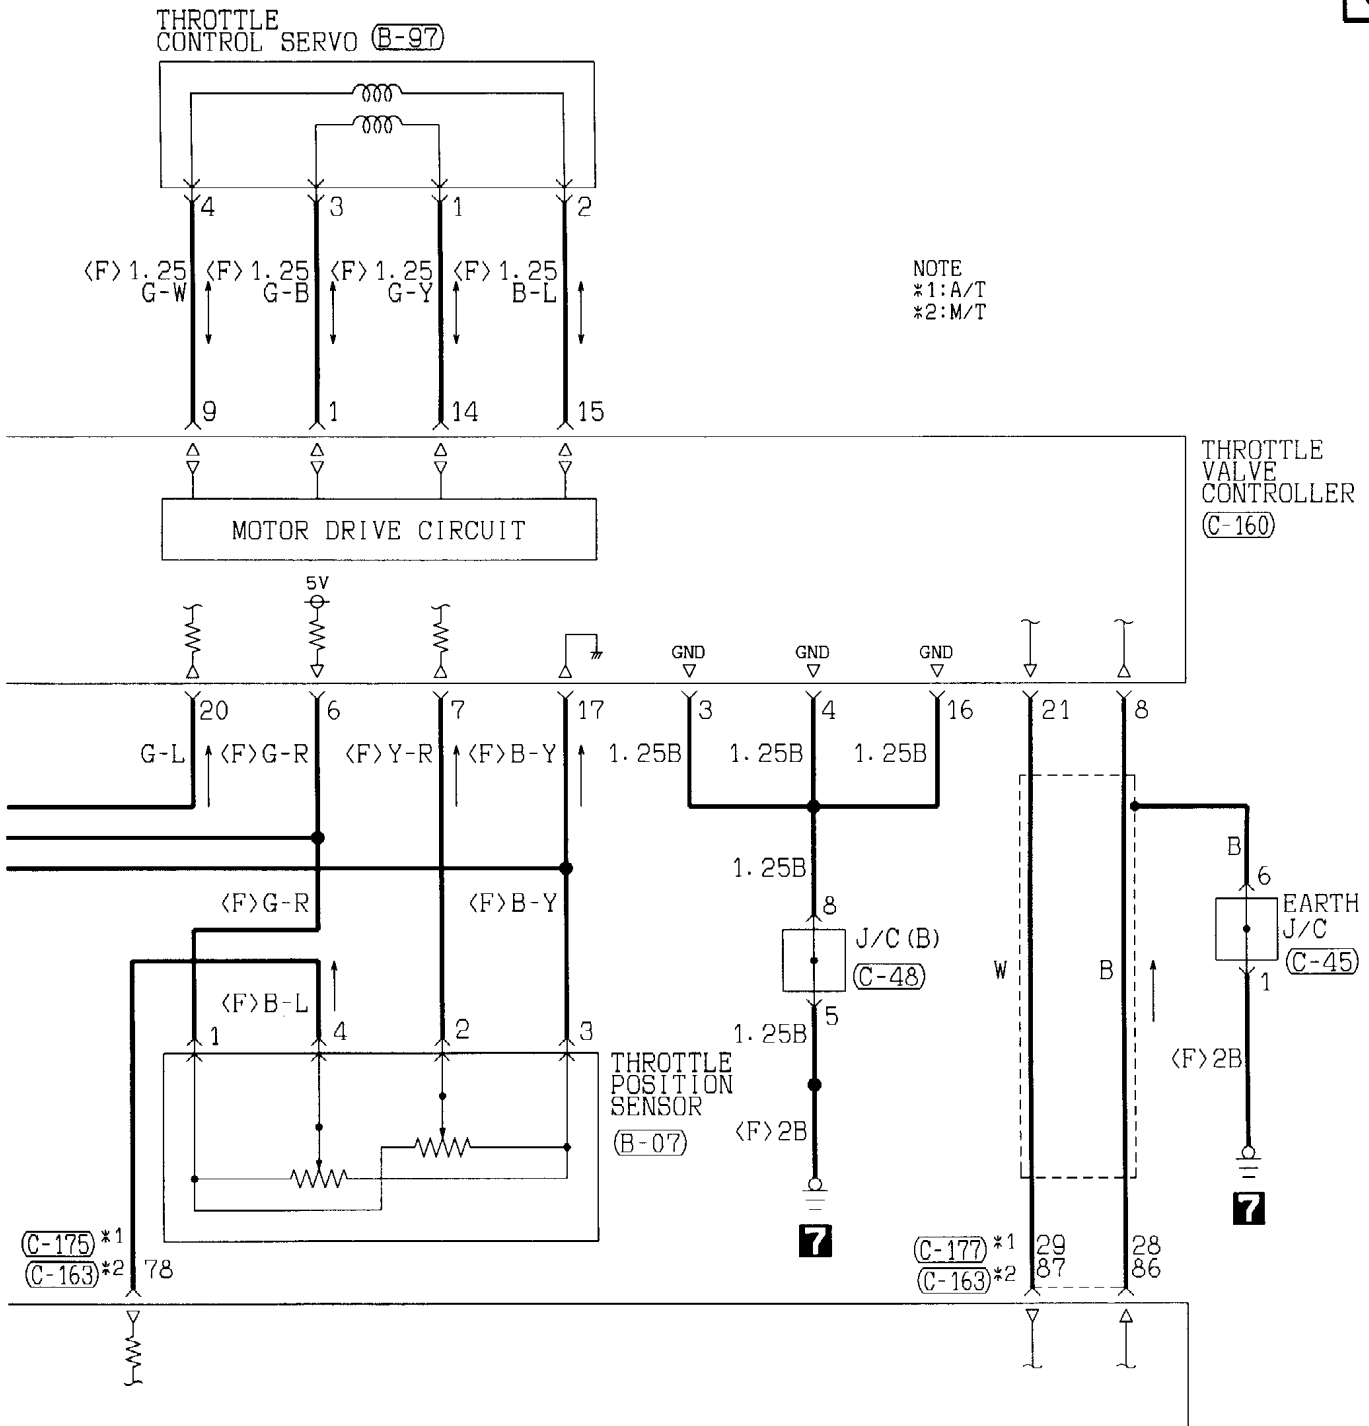

6

(C-163) (MU803783)

71	72	73	74	75	76	77
78	79	80	81	82	83	84
85	86	87	88	89	90	
91	92	93	94	95	96	97
98	99	100				

(C-164) (MU803782)

41	42	43	44	45	46	47
48	49	50	51	52	53	54
55	56	57	58	59		
60	61	62	63	64	65	66
67	68					

(C-172) (MU802073)

(C-174) (MU803783)

101	102	103	104	105	106	107
108	109	110	111	112	113	114
115	116	117	118	119	120	
121	122	123	124	125	126	127
128	129	130				

Wire colour code

B : Black   LG: Light green   G : Green   L : Blue   W : White   Y : Yellow   SB: Sky blue
BR: Brown   O : Orange   GR: Gray   R : Red   P : Pink   V : Violet