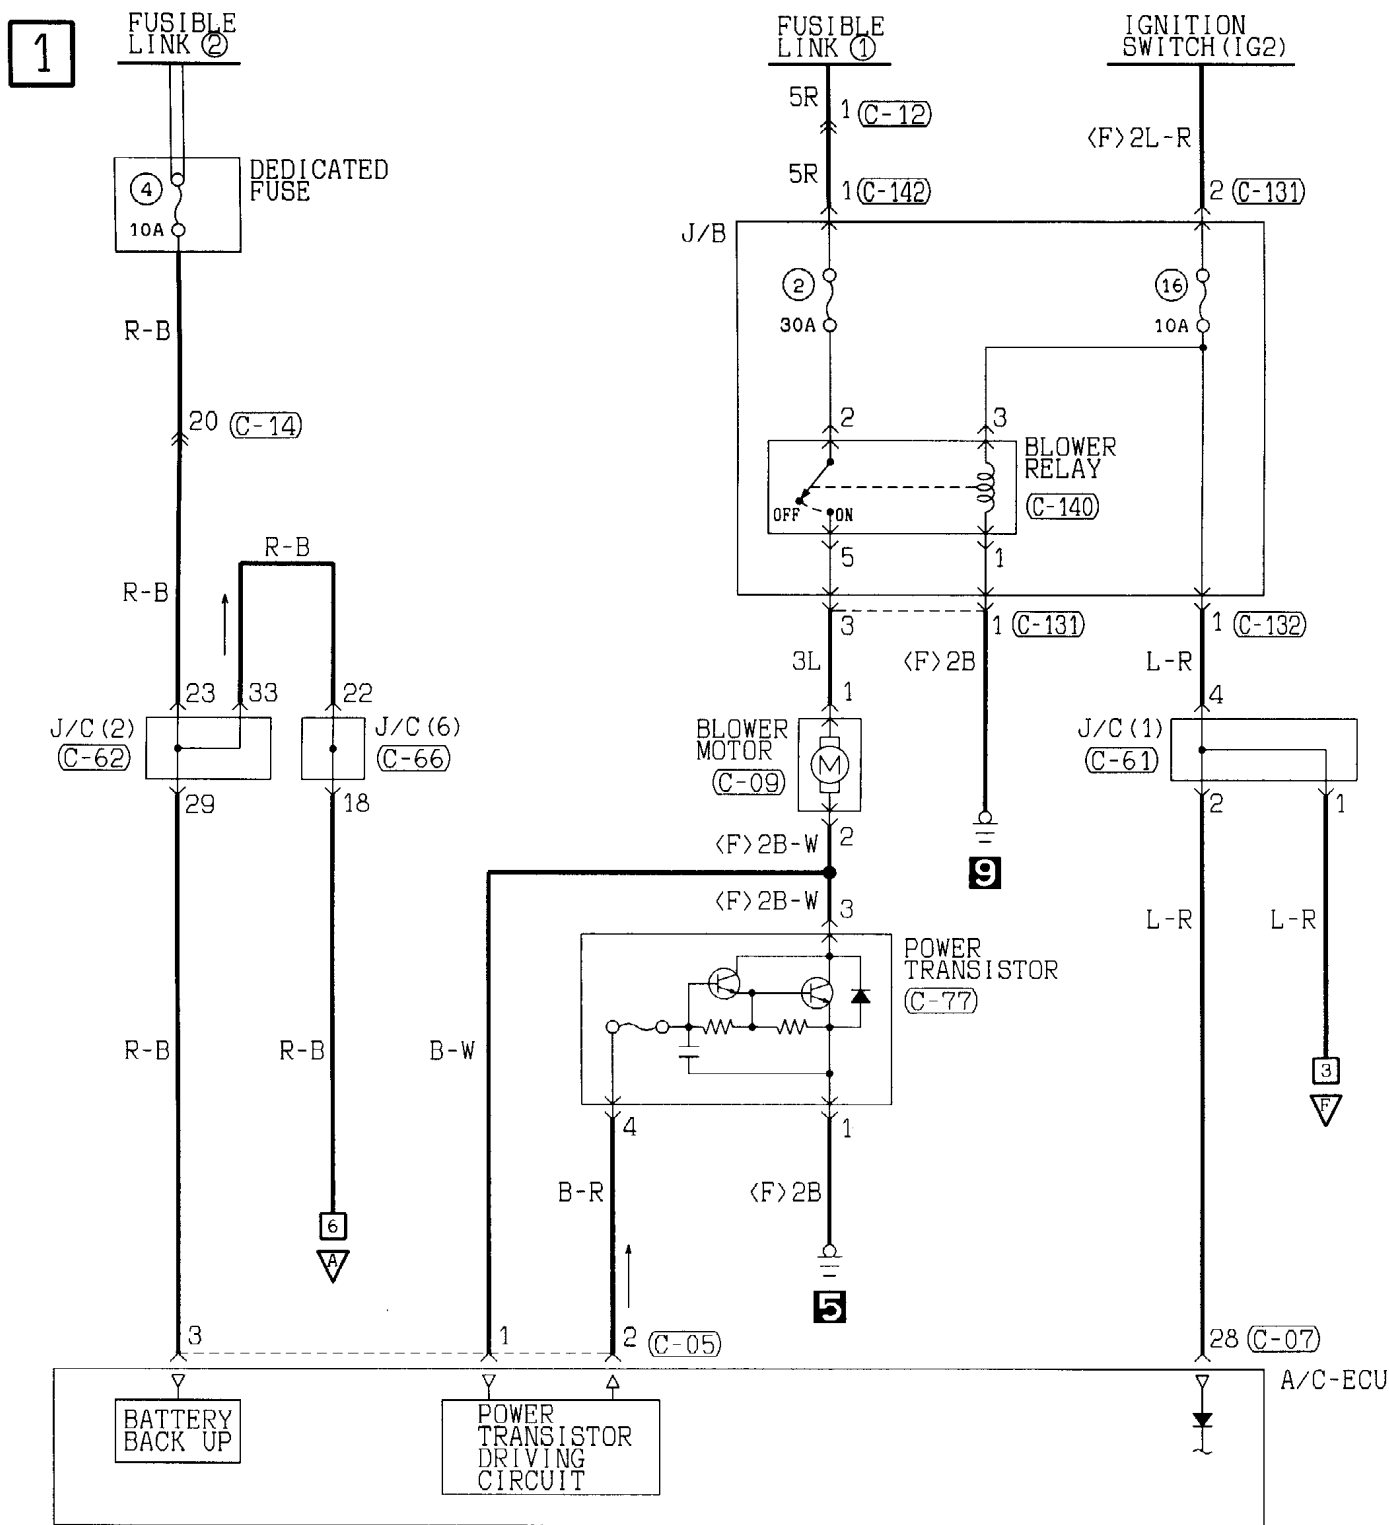

AUTOMATIC AIR CONDITIONER

Except GDI <R.H. drive vehicles>

(C-05) (MU801585)

1	2	3	4	5	6	7	8	9	10
11	12	13	14	15	16	17	18	19	20

(C-07) (MU801584)

21	22	23	24	25	26	27	28
29	30	31	32	33	34	35	36

(C-09)

1
2

(C-12)

1
2

(C-14)

MU801461

1	2	3	4	5	6	7	8	9	10
11	12	13	14	15	16	17	18	19	20
21	22								

(C-25)

MU801461

1	2	3	4	5	6	7	8	9	10
11	12	13	14	15	16	17	18	19	20
21	22								

(C-61)

1	2	3	4	5	6	7	8	9	10	11
12	13	14	15	16	17	18	19	20	21	22
23	24	25	26	27	28	29	30	31	32	33