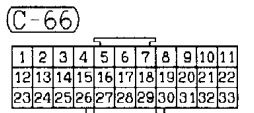

ASC, ABS AND TCL <L.H. drive vehicles> (CONTINUED)