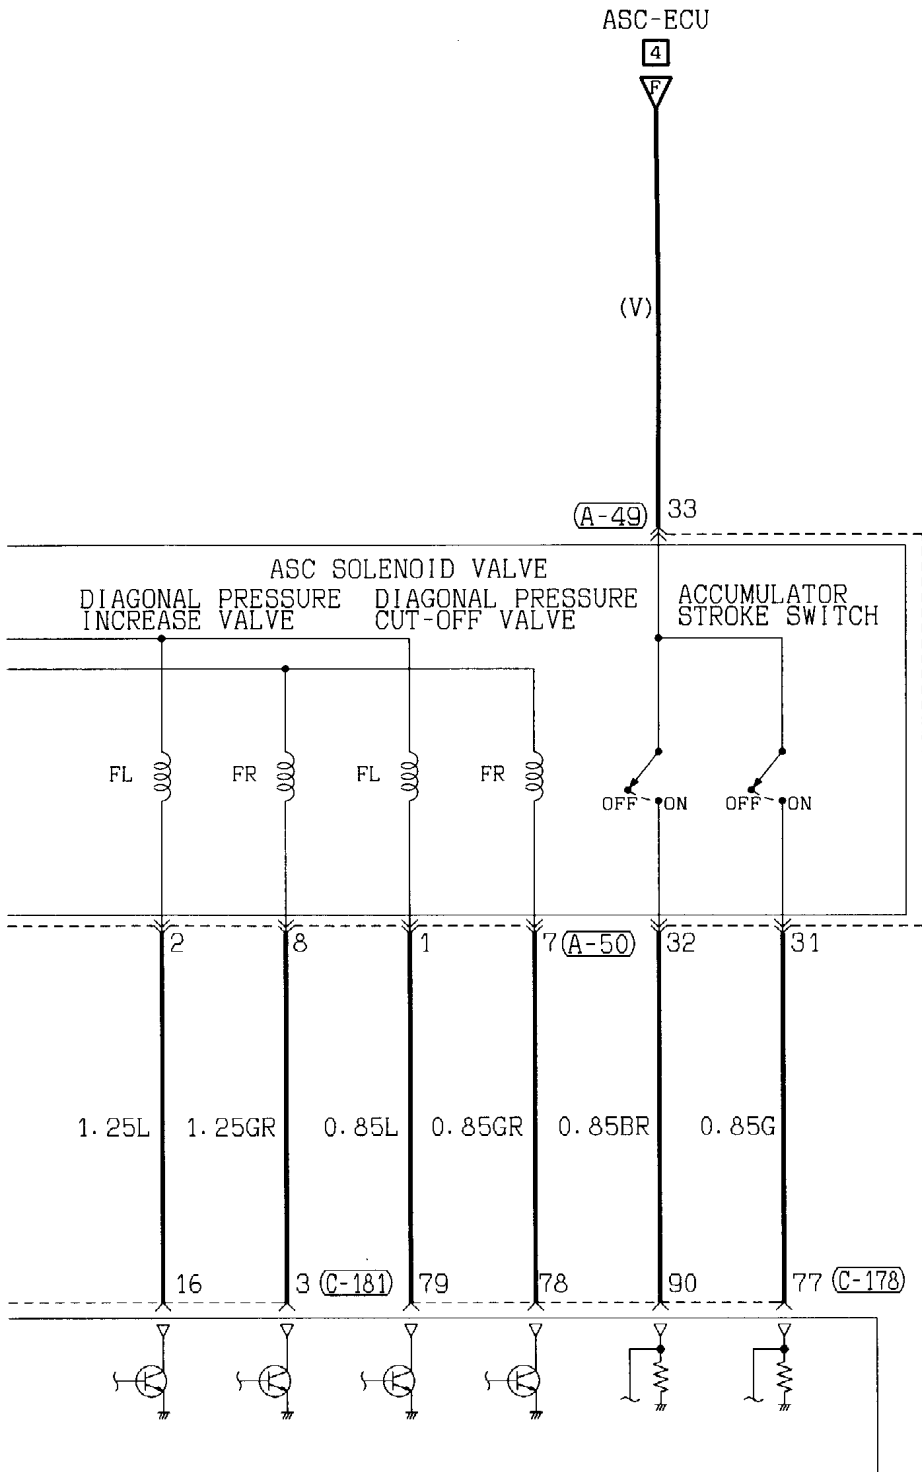

8

Wire colour code
B :Black   LG:Light green   G :Green   L :Blue   W :White   Y :Yellow   SB:Sky blue
BR:Brown   O :Orange   GR:Gray   R :Red   P :Pink   V :Violet