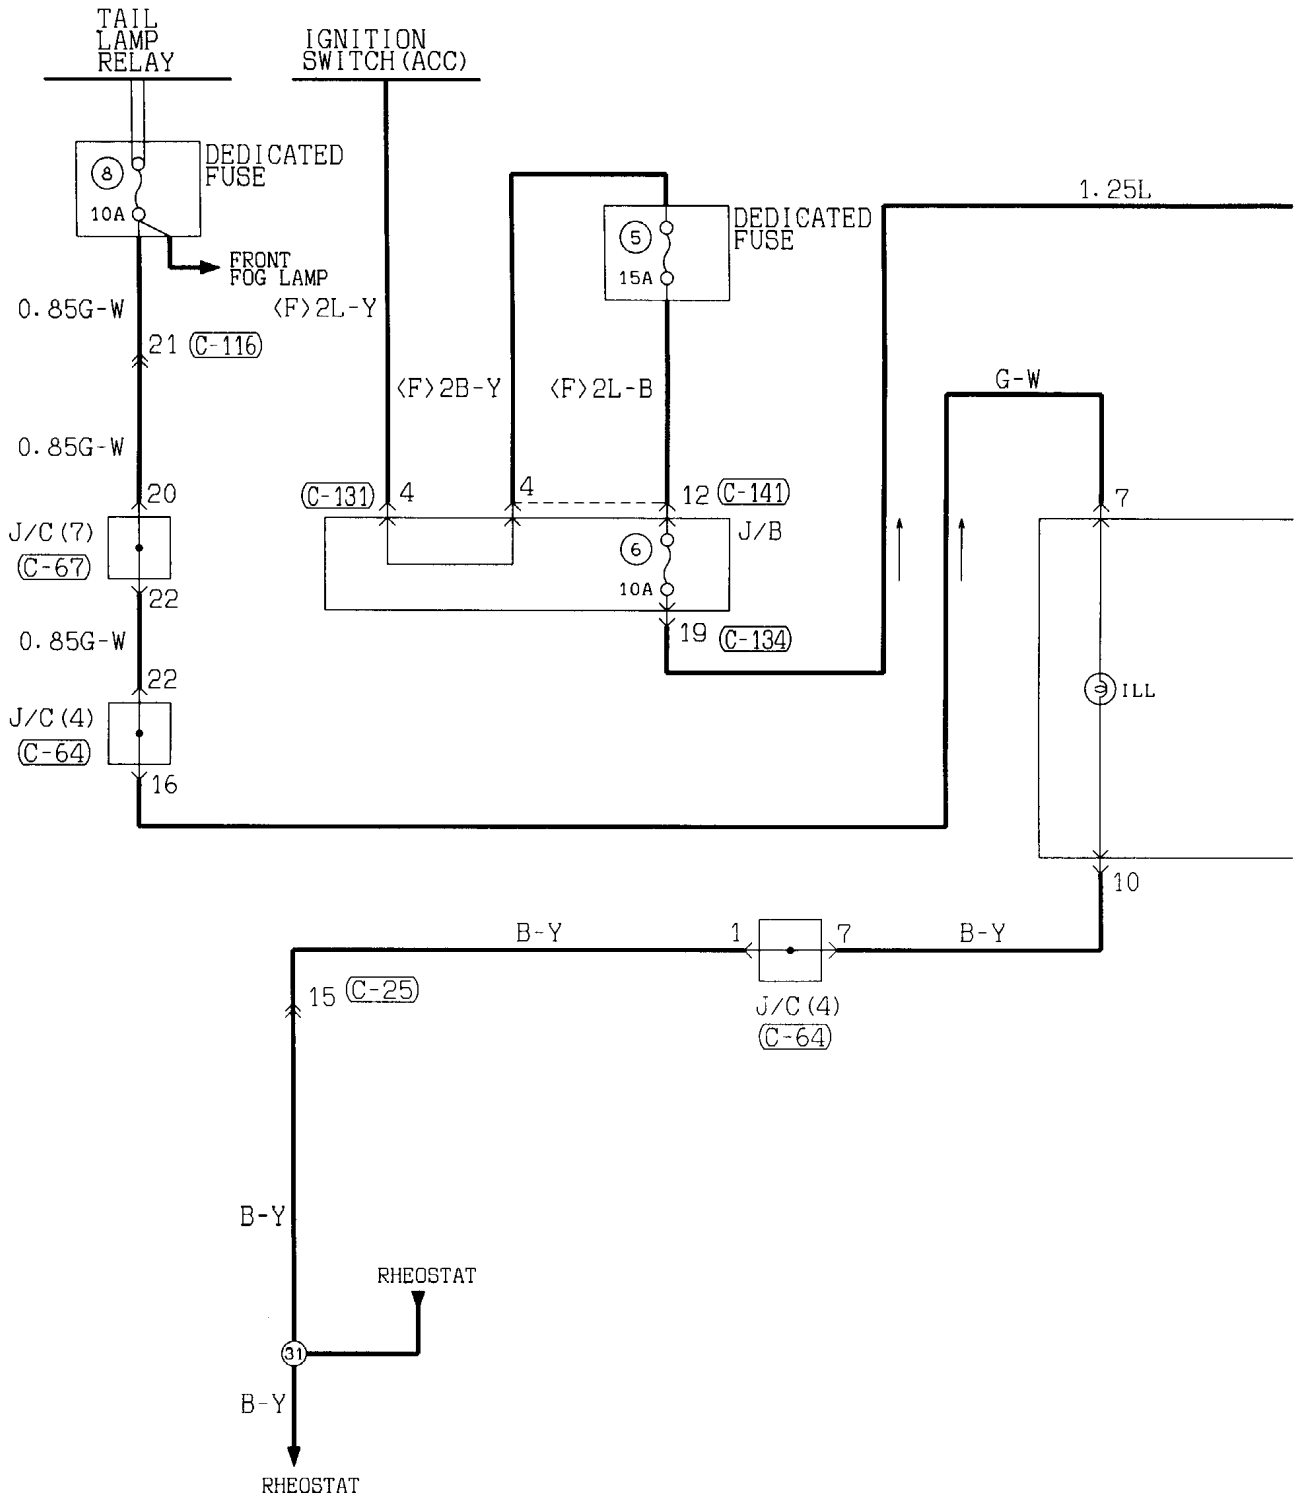

REMOTE CONTROLLED MIRROR

L.H. drive vehicles

1

(C-25)

MU801461

1	2	3	4	5	M	6	7	8	9	10	
11	12	13	14	15	16	17	18	19	20	21	22

(C-62)

1	2	3	4	5	6	7	8	9	10	11
12	13	14	15	16	17	18	19	20	21	22
23	24	25	26	27	28	29	30	31	32	33

(C-64)

1	2	3	4	5	6	7	8	9	10	11
12	13	14	15	16	17	18	19	20	21	22
23	24	25	26	27	28	29	30	31	32	33

(C-65)

1	2	3	4	5	6	7	8	9	10	11
12	13	14	15	16	17	18	19	20	21	22
23	24	25	26	27	28	29	30	31	32	33

(C-66)

1	2	3	4	5	6	7	8	9	10	11
12	13	14	15	16	17	18	19	20	21	22
23	24	25	26	27	28	29	30	31	32	33