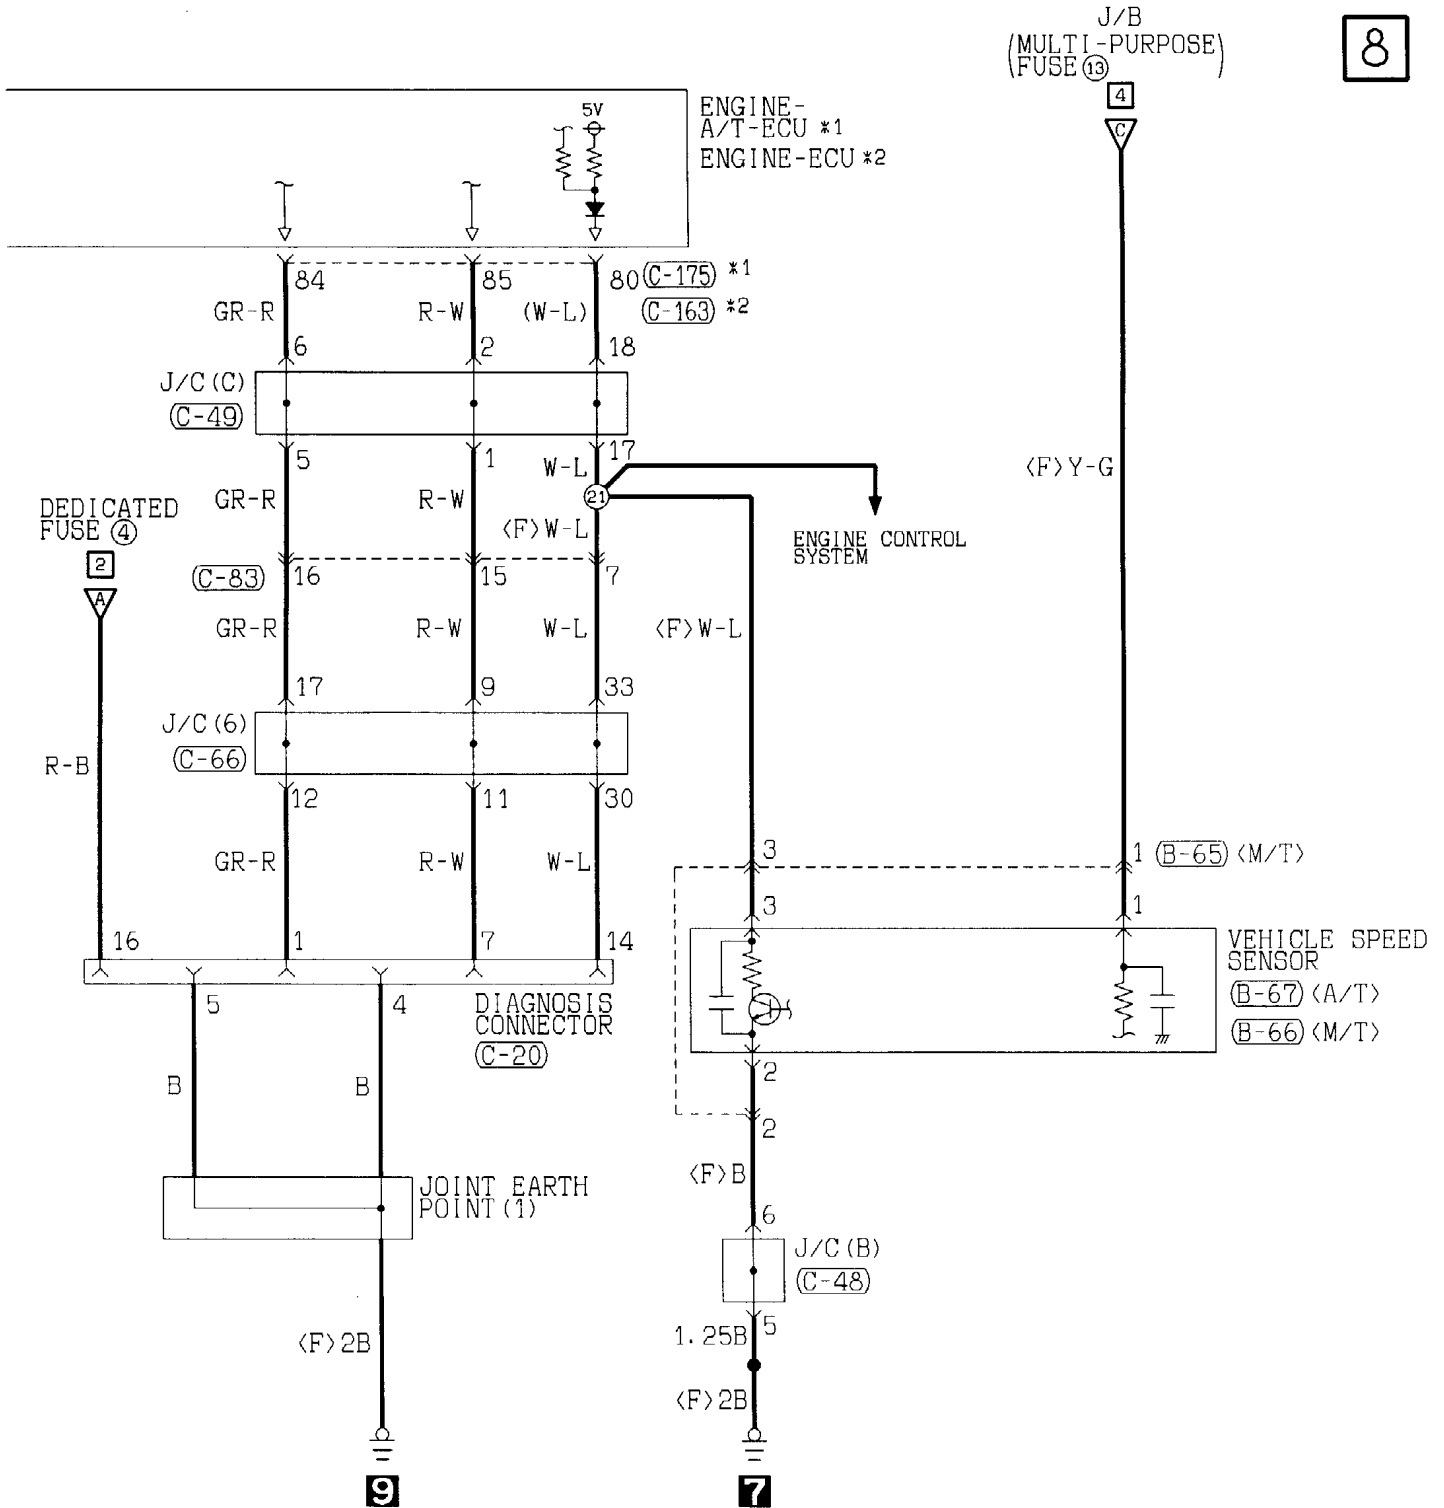

8

(C-49)

1	2	3	4	5	6	7	8
9	10	11	12	13	14	15	16
17	18	19					

(C-63)

1	2	3	4	5	6	7	8	9	10	11
12	13	14	15	16	17	18	19	20	21	22
23	24	25	26	27	28	29	30	31	32	33

(C-64)

1	2	3	4	5	6	7	8	9	10	11
12	13	14	15	16	17	18	19	20	21	22
23	24	25	26	27	28	29	30	31	32	33

(C-66)

1	2	3	4	5	6	7	8	9	10	11
12	13	14	15	16	17	18	19	20	21	22
23	24	25	26	27	28	29	30	31	32	33

(C-83)

1	2	3	4	5	M	6	7	8	9	10
11	12	13	14	15	16	17	18	19	20	21
22										

(C-92)

1	2
3	4

Wire colour code

B :Black LG:Light green G :Green L :Blue W :White Y :Yellow SB:Sky blue
BR:Brown O :Orange GR:Gray R :Red P :Pink V :Violet