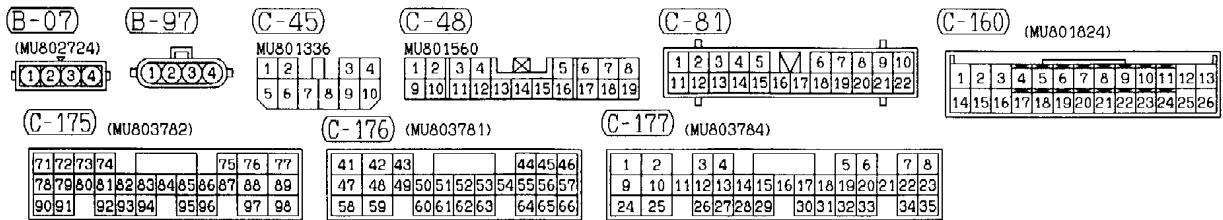

AUTO-CRUISE CONTROL SYSTEM <GDI (R.H. drive vehicles)> (CONTINUED)

5