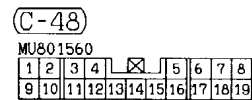

INVECS-II 4A/T

Except 6A1-SOHC-MPI <R.H. drive vehicles>

1