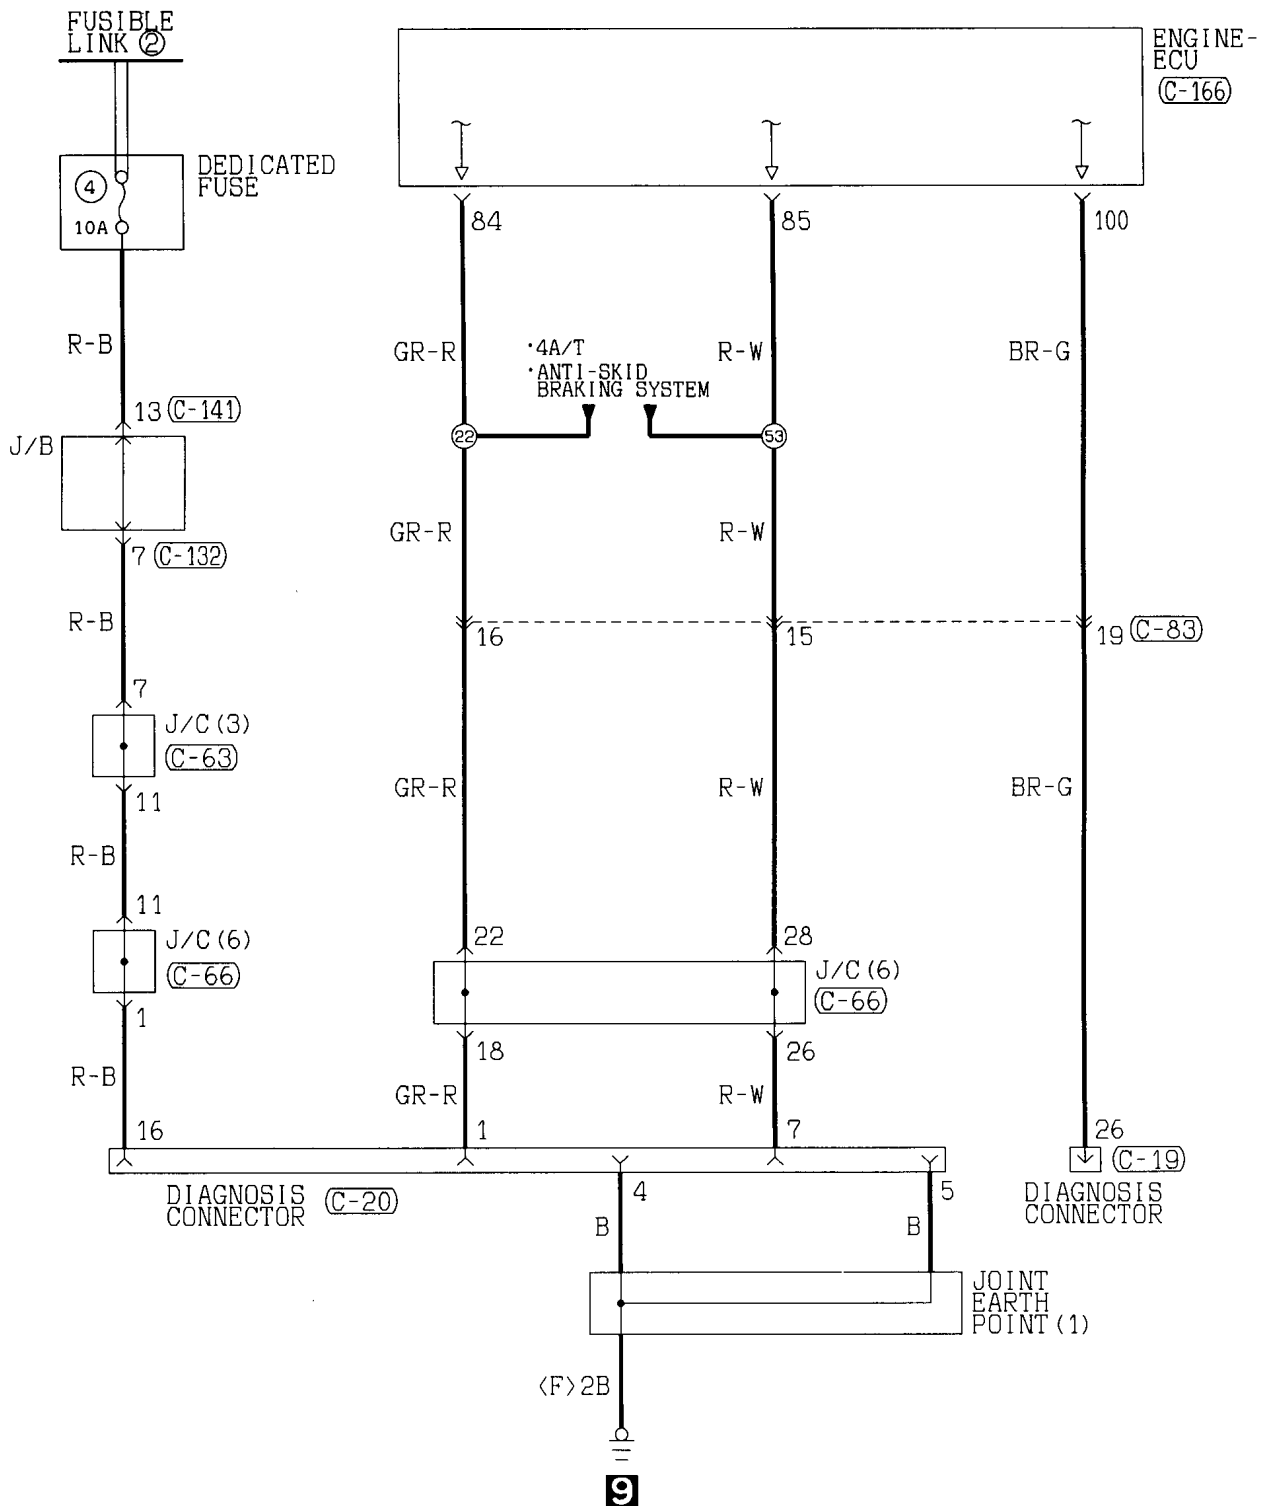

8

(C-45)

1	2	3	4
5	6	7	8

(C-47)

1	2	3	4	5	6	7	8
9	10	11	12	13	14	15	16
17	18	19					

(C-48)

1	2	3	4	5	6	7	8
9	10	11	12	13	14	15	16
17	18	19					

(C-63)

1	2	3	4	5	6	7	8	9	10	11
12	13	14	15	16	17	18	19	20	21	22
23	24	25	26	27	28	29	30	31	32	33

(C-66)

1	2	3	4	5	6	7	8	9	10	11
12	13	14	15	16	17	18	19	20	21	22
23	24	25	26	27	28	29	30	31	32	33

(C-167) (MU803782)

41	42	43	44	45	46	47
48	49	50	51	52	53	54
55	56	57	58	59	60	61
62	63	64	65	66	67	68

(C-168) (MU803784)

1	2	3	4	5	6	7	8
9	10	11	12	13	14	15	16
17	18	19	20	21	22	23	24
25	26	27	28	29	30	31	32
33	34	35					

Wire colour code
B : Black LG : Light green G : Green
BR : Brown O : Orange GR : Gray
W : White SB : Sky blue P : Pink
V : Violet

L : Blue
R : Red
Y : Yellow
H1805E09DB