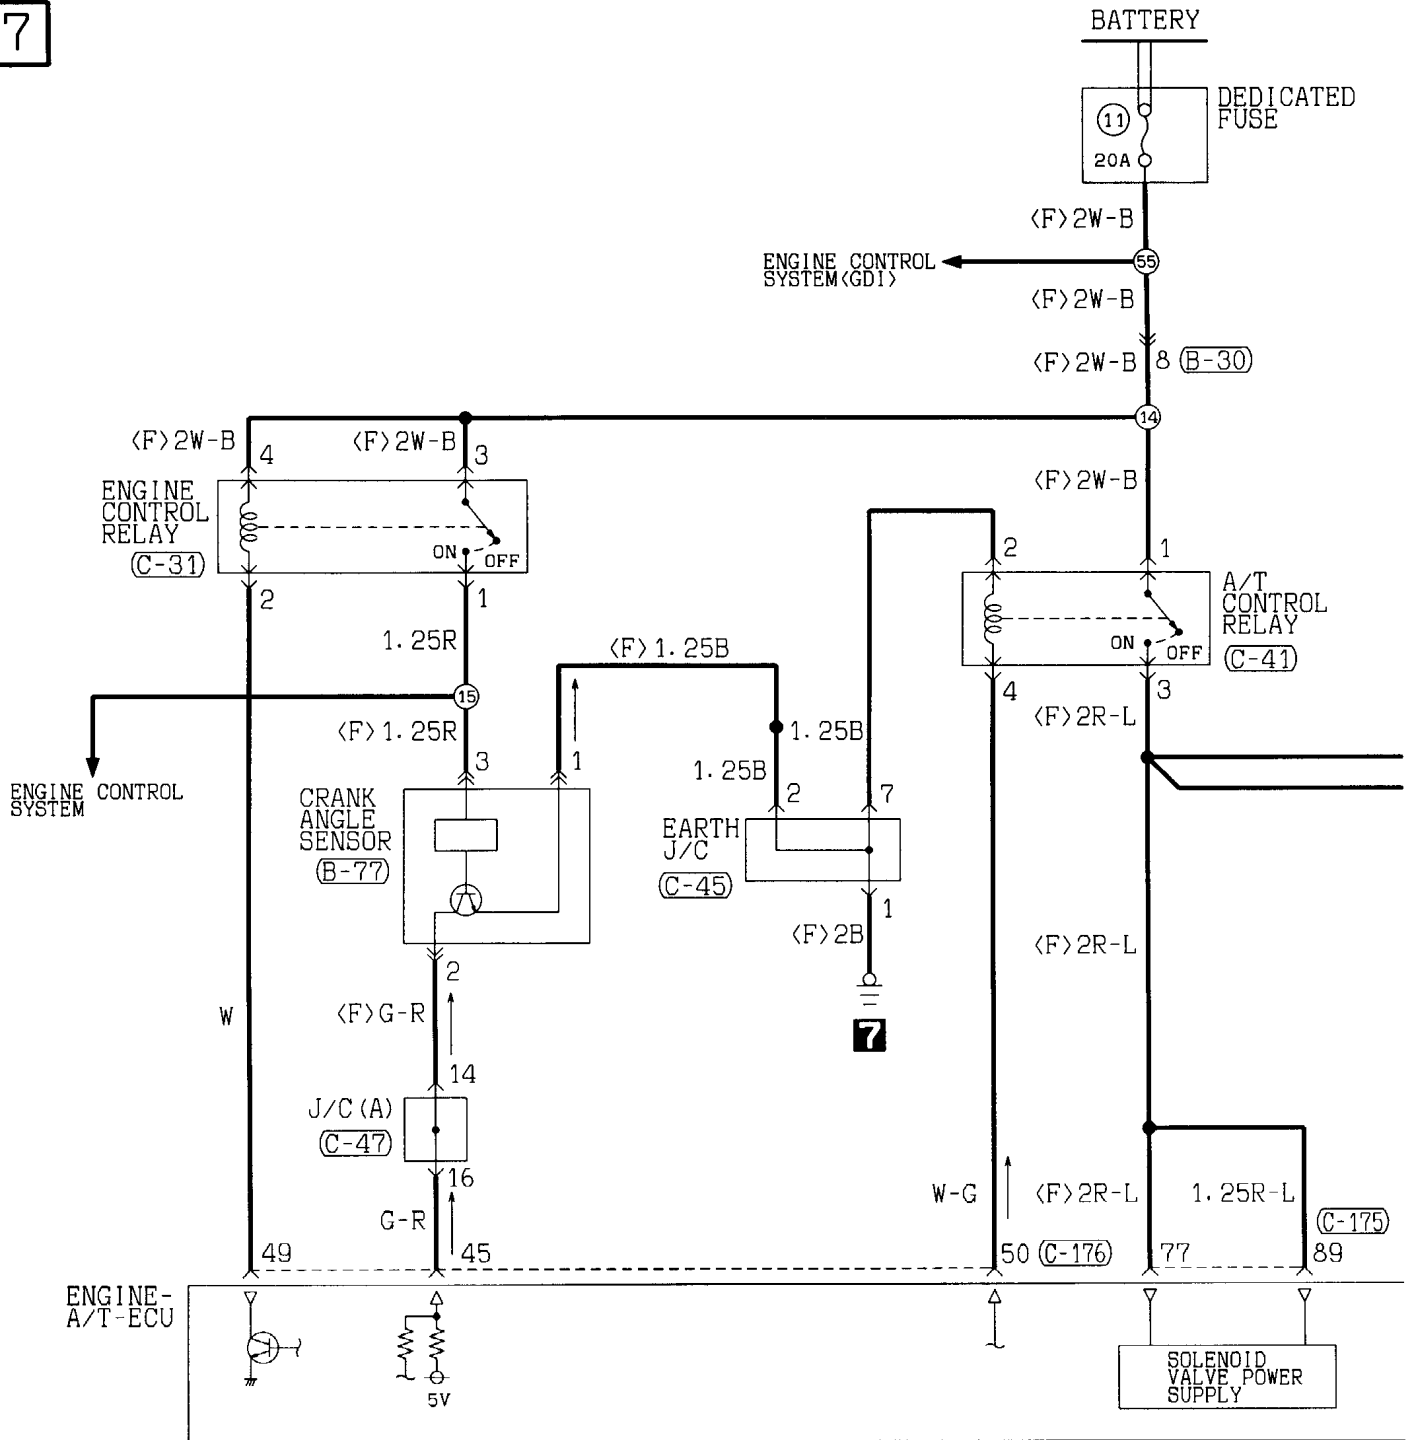

INVECS-II 4A/T <Except 6A1-SOHC-MPI (L.H. drive vehicles)> (CONTINUED)

7