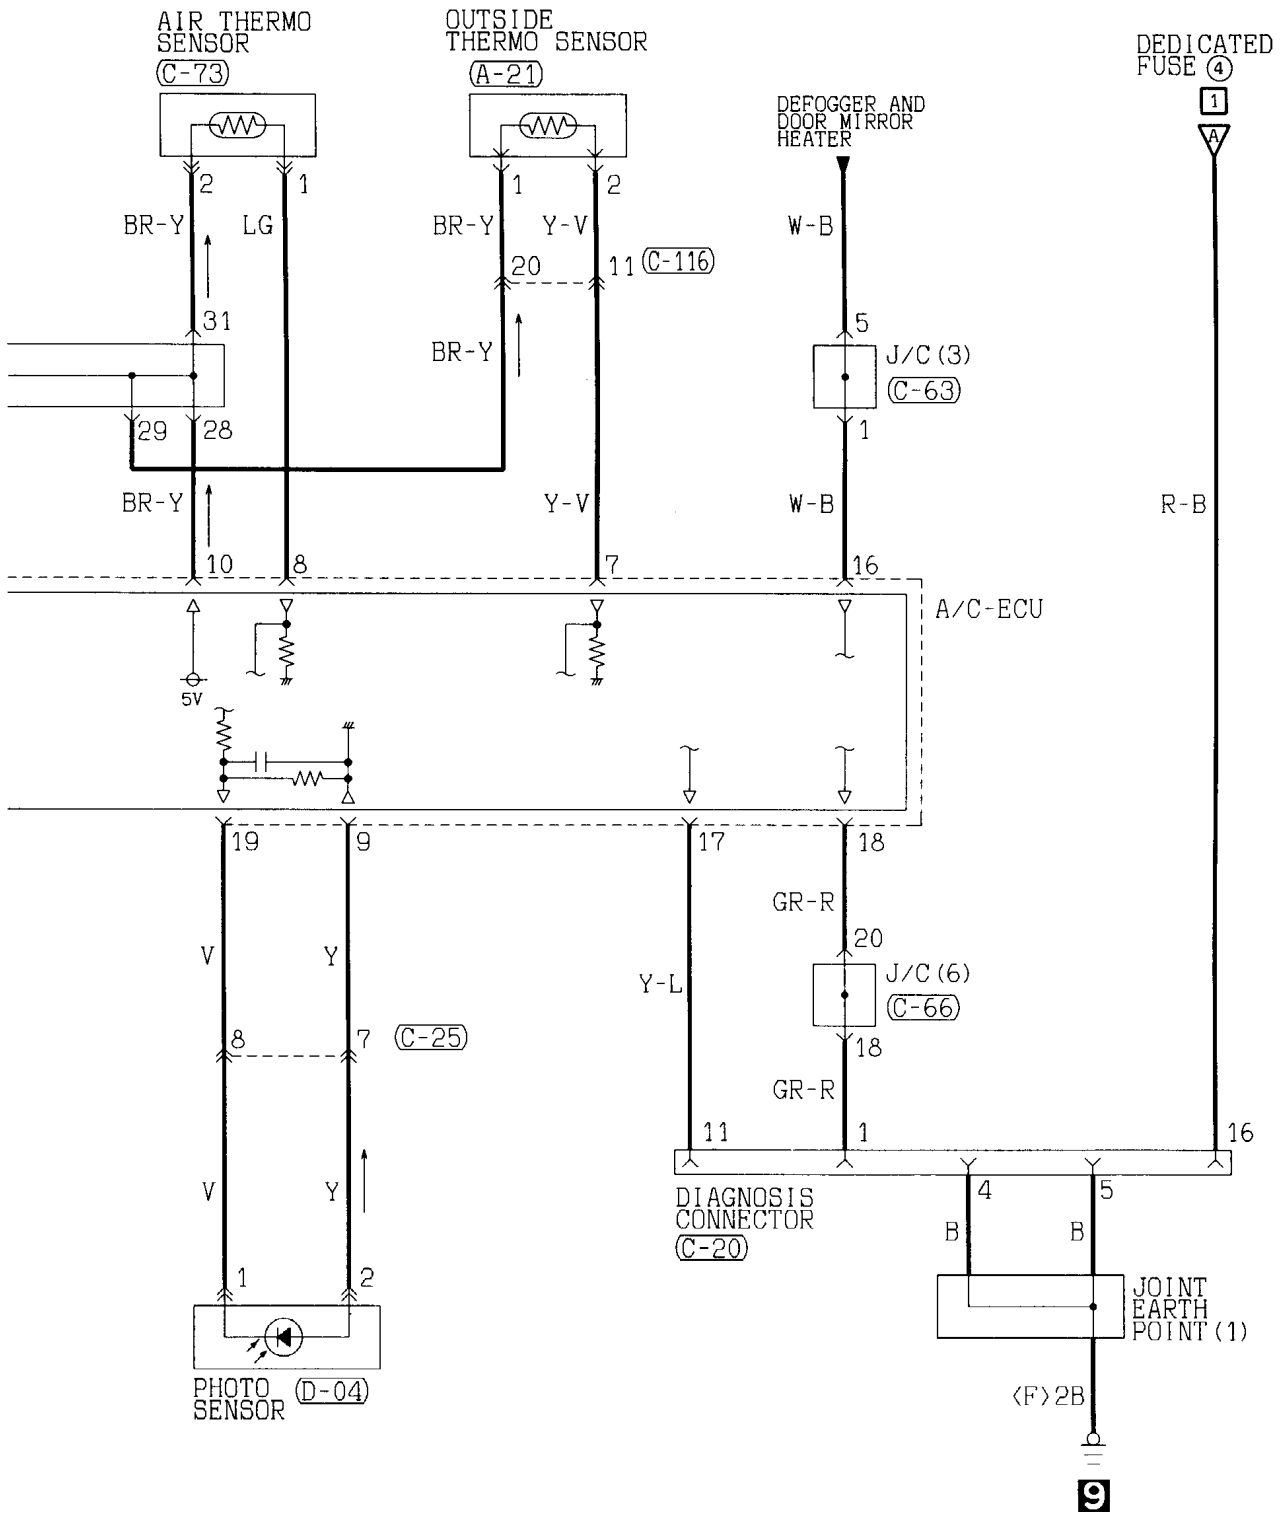

Wire colour code

B : Black LG : Light green G : Green L : Blue W : White Y : Yellow SB : Sky blue
 BR : Brown O : Orange GR : Gray R : Red P : Pink V : Violet

6

9

(C-63)

1	2	3	4	5	6	7	8	9	10	11
12	13	14	15	16	17	18	19	20	21	22
23	24	25	26	27	28	29	30	31	32	33