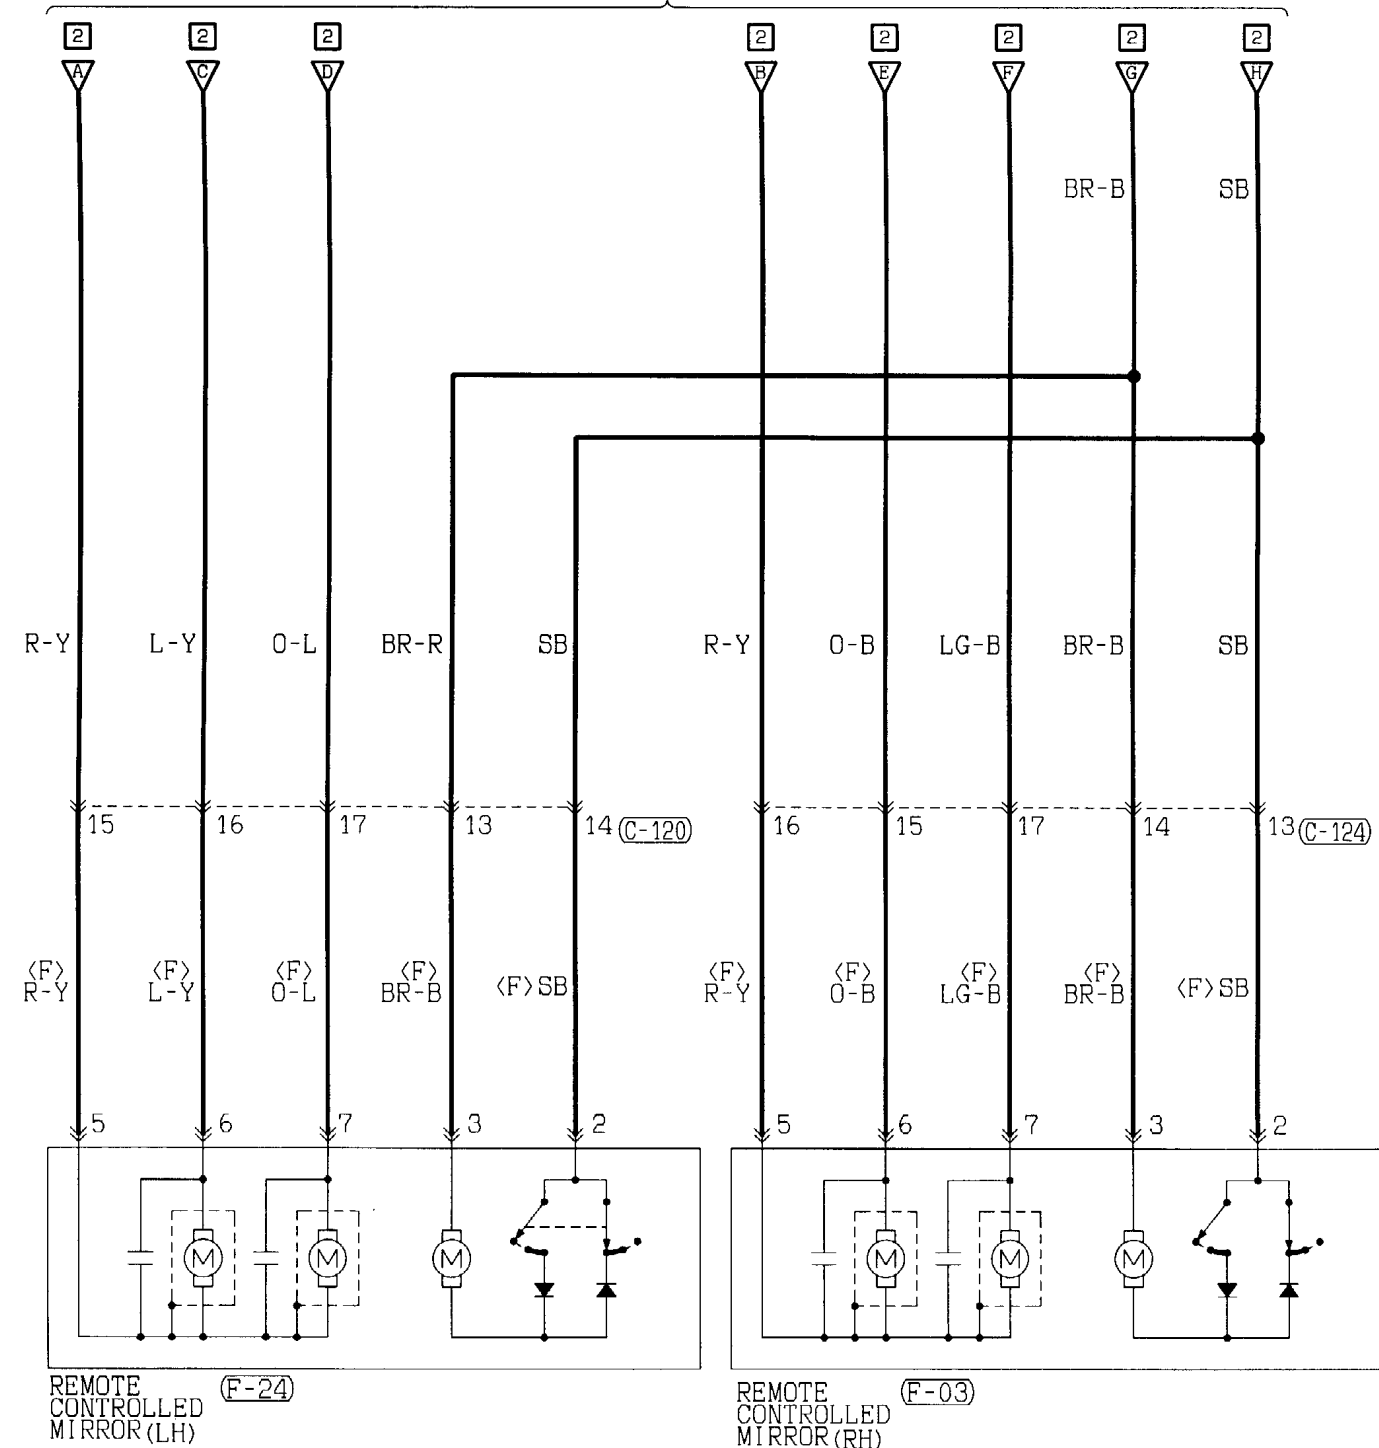

REMOTE CONTROLLED MIRROR <L.H. drive vehicles> (CONTINUED)

3

REMOTE CONTROLLED MIRROR SWITCH

(C-120)

(C-124)

(F-03)

(F-24)

1	2	3	4	5	6	7	8	9
10	11	12	13	14	15	16	17	18
19	20	21	22	23	24	25	26	27
28	29	30	31	32				

1	2	3	4	5	6	7	8	9
10	11	12	13	14	15	16	17	18
19	20	21	22	23	24	25	26	27
28	29	30	31	32				

1	2	3
4	5	6
7		

1	2	3
4	5	6
7		

Wire colour code
B : Black   LG: Light green   G : Green   L : Blue   W : White   Y : Yellow   SB: Sky blue
BR: Brown   O : Orange   GR: Gray   R : Red   P : Pink   V : Violet