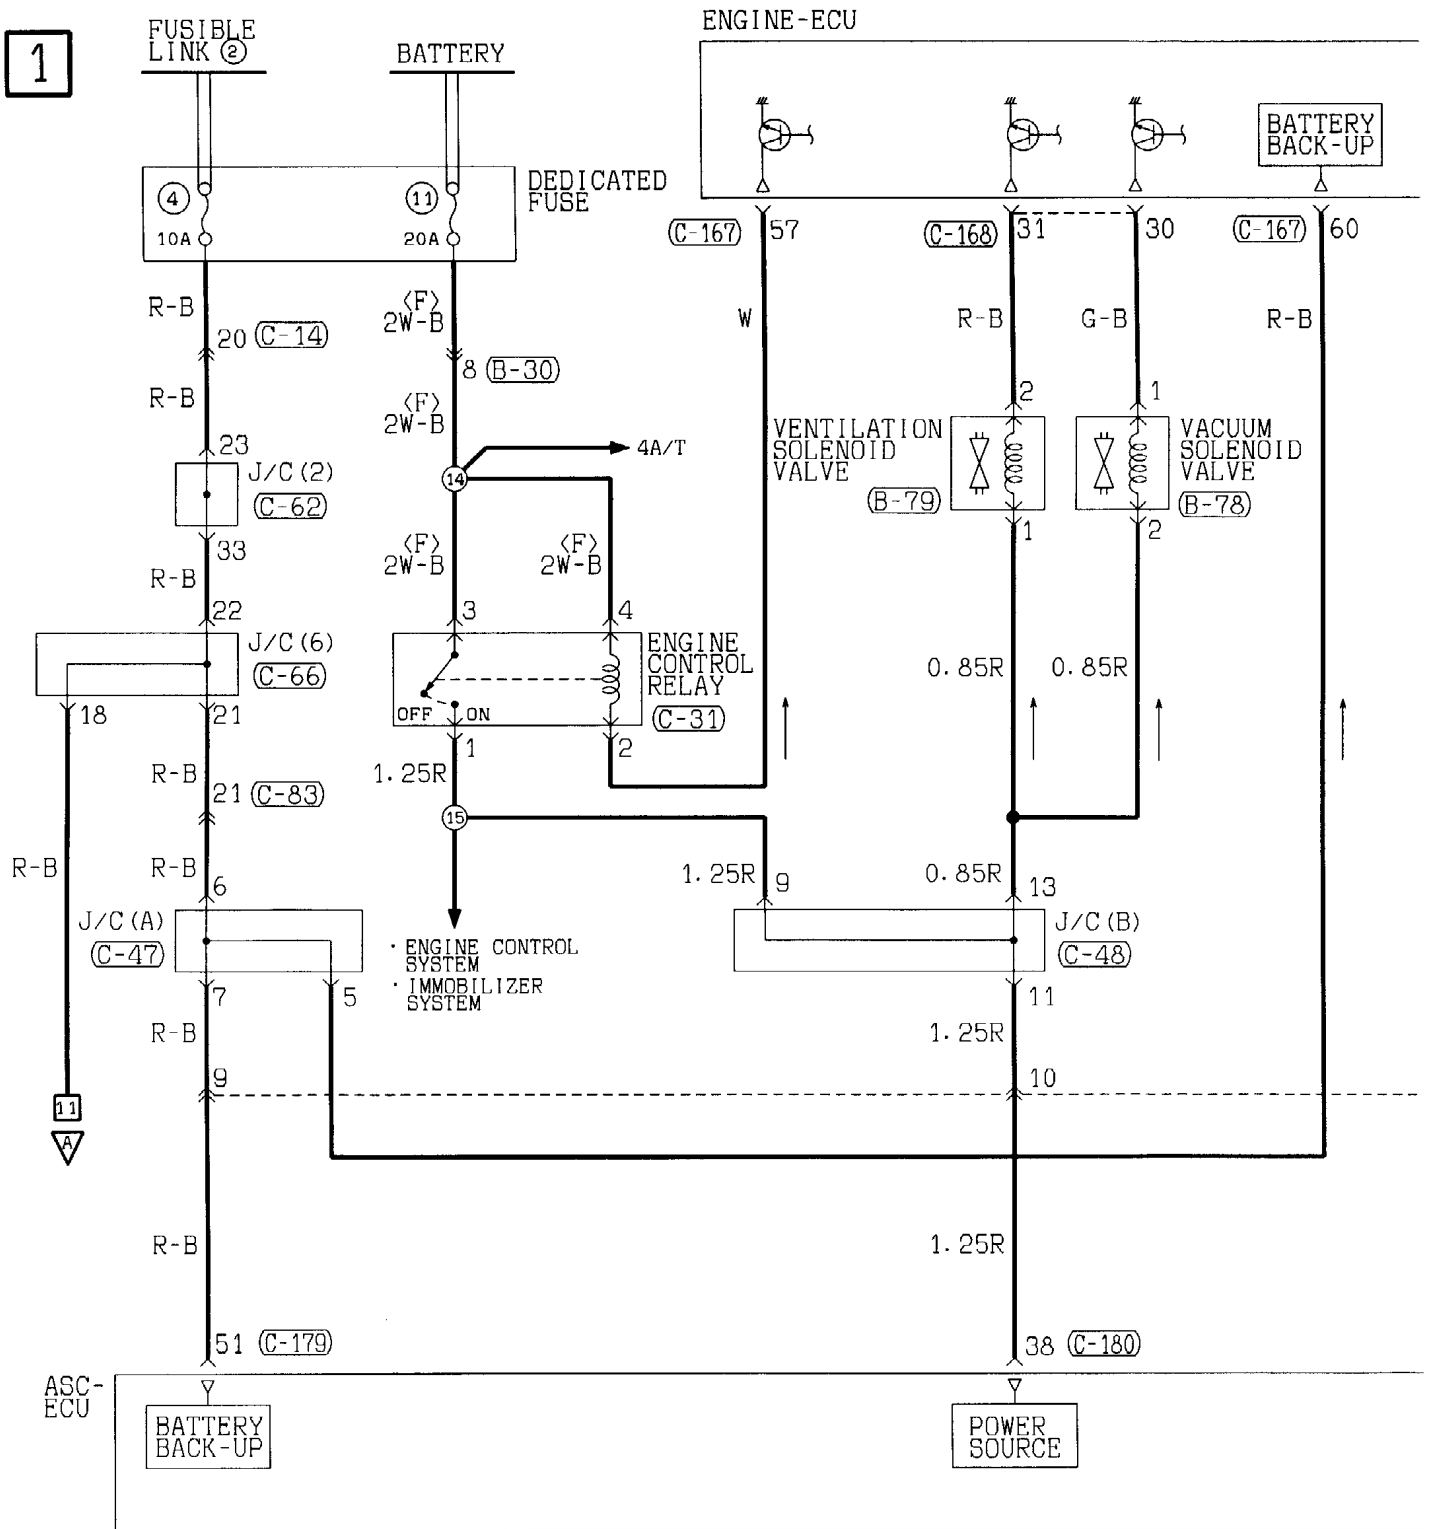

ASC, ABS AND TCL

R.H. drive vehicles

(B-07) (MU802724) 1 2 3 4	(B-30) MU802357 1 2 3 4 5 6 7 8 9 10 11 12	(B-41) (MU802724) 1 2 3 4	(B-78) 1 2	(B-79) 1 2	(C-14) MU801461 1 2 3 4 5 6 7 8 9 10 11 12 13 14 15 16 17 18 19 20 21 22	(C-29) (MU803771) 31 32 33 34 35 36 37 38 39 40 41 42 43 44 45 46	(C-30) (MU803772) 51 52 53 54 55 56 57 58 59 60 61 62 63 64 65 66 67 68 69 70 71 72
(C-66) 1 2 3 4 5 6 7 8 9 10 11 12 13 14 15 16 17 18 19 20 21 22 23 24 25 26 27 28 29 30 31 32 33	(C-83) MU801461 1 2 3 4 5 6 7 8 9 10 11 12 13 14 15 16 17 18 19 20 21 22	(C-166) (MU803783) 71 72 73 74 75 76 77 78 79 80 81 82 83 84 85 86 87 88 89 90 91 92 93 94 95 96 97 98 99 100	(C-167) (MU803782) 41 42 43 44 45 46 47 48 49 50 51 52 53 54 55 56 57 58 59 60 61 62 63 64 65 66 67 68