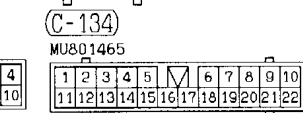

RADIO AND TAPE PLAYER

R.H. drive vehicles