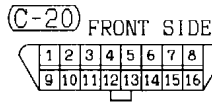

6

Wire colour code
 B : Black LG : Light green G : Green L : Blue W : White Y : Yellow SB : Sky blue
 BR : Brown O : Orange GR : Gray R : Red P : Pink V : Violet

REMOTE CONTROLLED MIRROR

L.H. drive vehicles