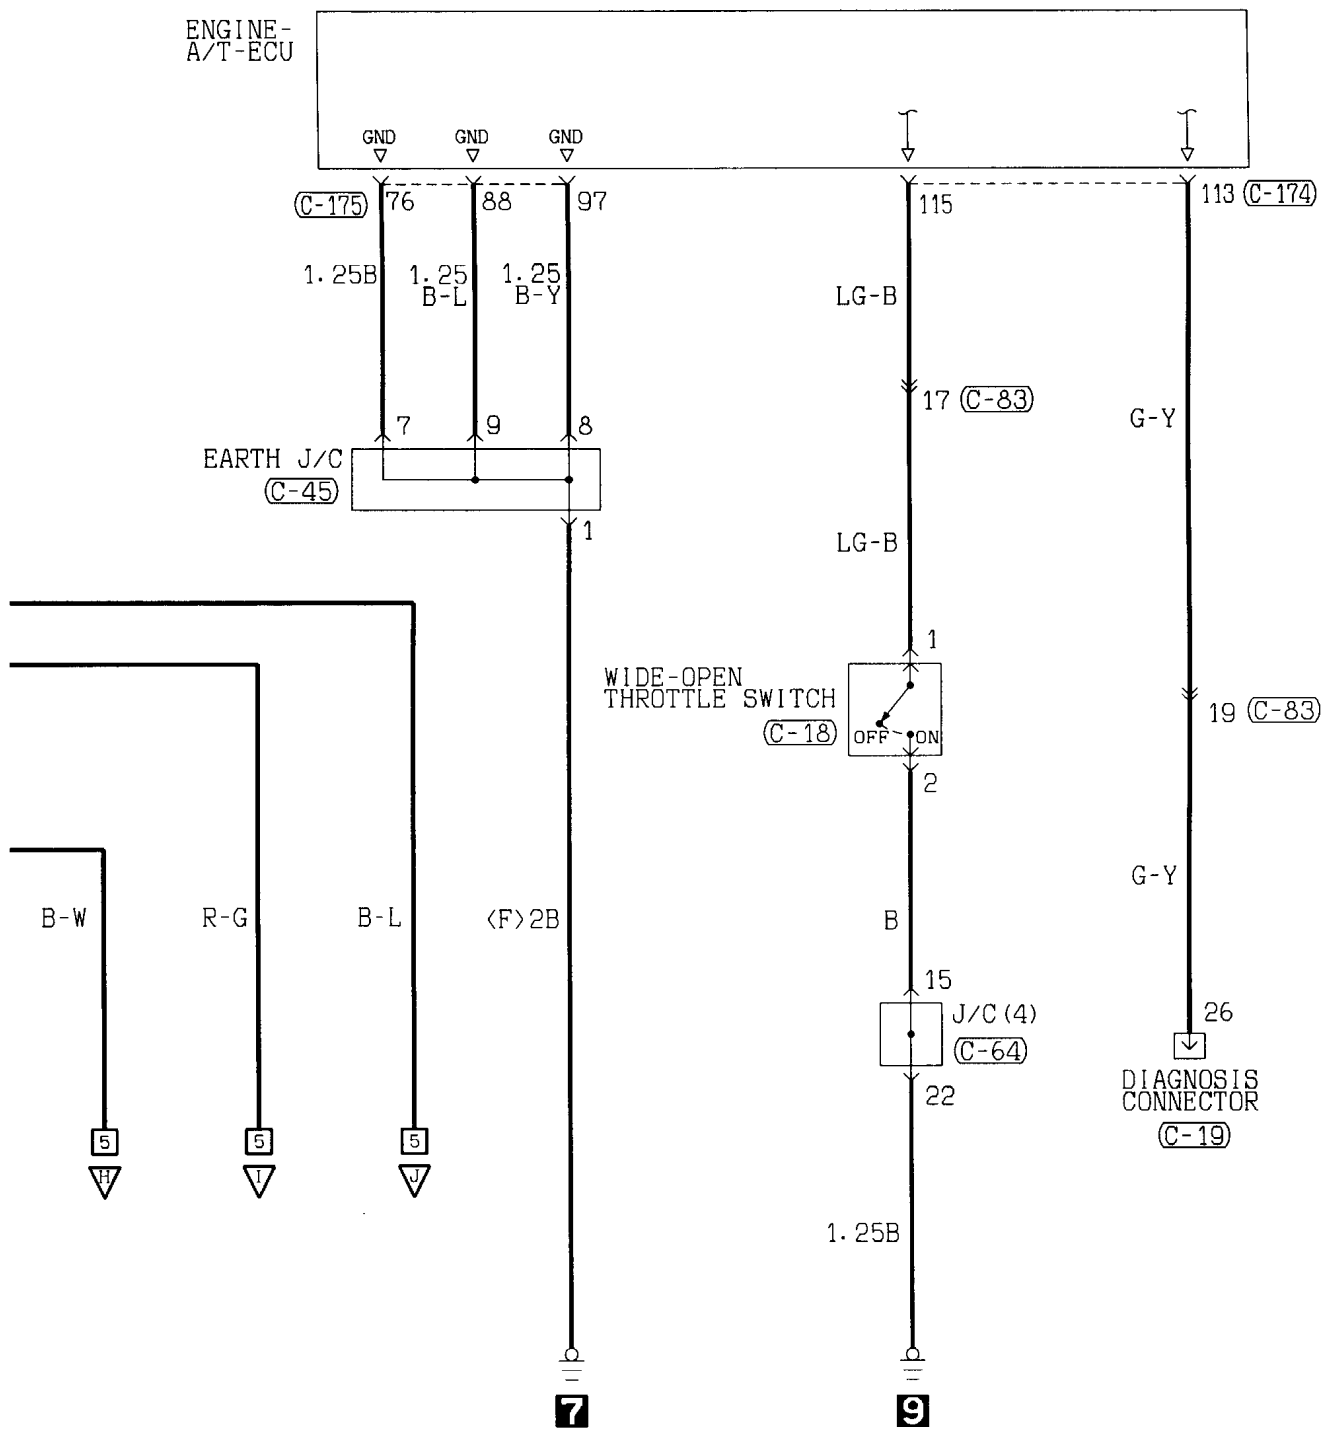

4

(C-60) MU801449

1	M	2	3
4	5	6	7
8			

(C-64)

1	2	3	4	5	6	7	8	9	10	11
12	13	14	15	16	17	18	19	20	21	22
23	24	25	26	27	28	29	30	31	32	33

(C-83) MU801461

1	2	3	4	5	M	6	7	8	9	10
11	12	13	14	15	16	17	18	19	20	21
22										

(C-90) MU801457

1	2	3	4	M	5	6	7	8	9
10	11	12	13	14	15	16	17	18	19
20									

(C-92) MU801329

1	2
3	4

(C-174) (MU803783)

101	102	103	104	105	106	107
108	109	110	111	112	113	114
115	116	117	118	119	120	
121	122	123	124	125	126	127
128	129	130				

Wire colour code
B:Black LG:Light green G:Green L:Blue W:White Y:Yellow SB:Sky blue
BR:Brown O:Orange GR:Gray R:Red P:Pink V:Violet