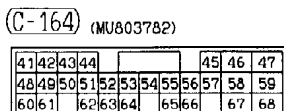

AUTO-CRUISE CONTROL SYSTEM <GDI (R.H. drive vehicles)> (CONTINUED)

3