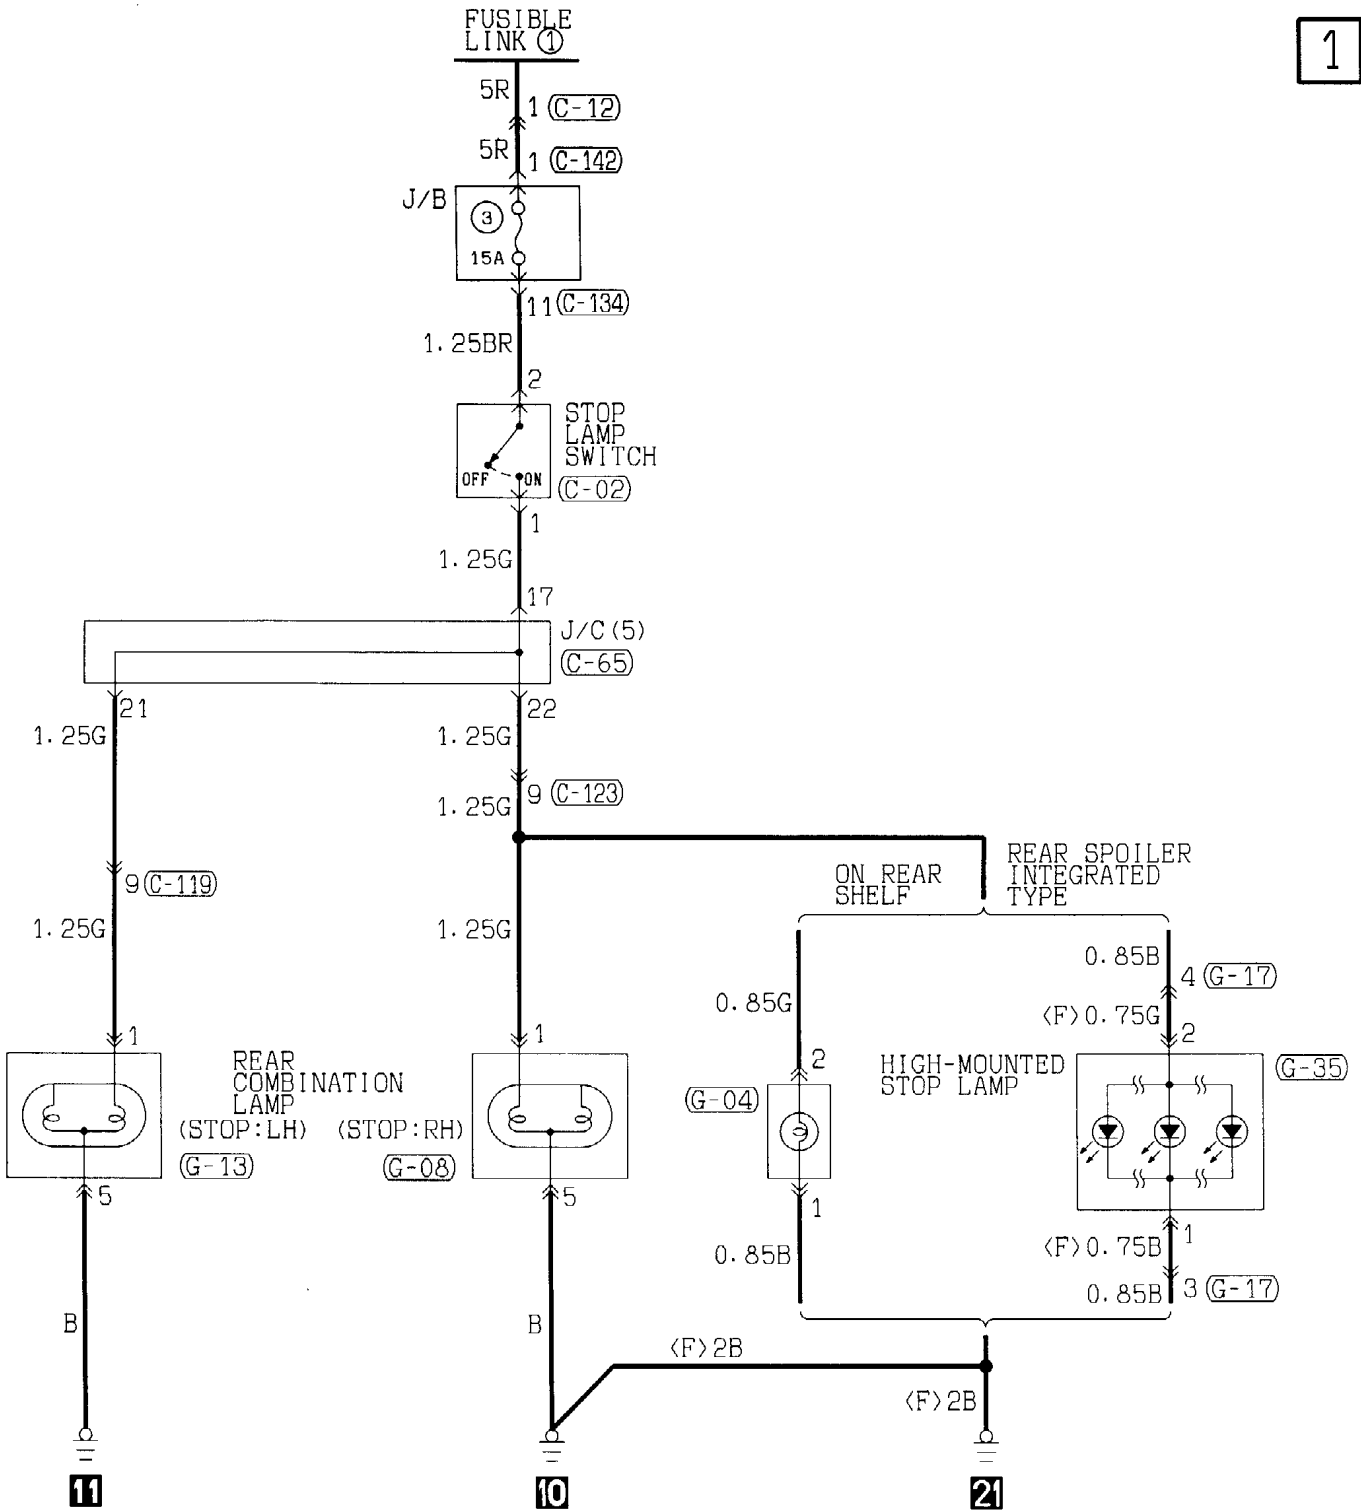

STOP LAMP

Sedan <R.H. drive vehicles>

1

C-02

(MU801490)

C-12

(MU801448)

C-65

(MU801448)

C-119

(MU801465)

C-123

(MU801465)

C-134

(MU801465)

C-142

(MU801490)

G-04

(MU801448)

G-08

(MU801448)

G-13

(MU801448)

G-17

(MU801451)

G-35

(MU801442)

Wire colour code

- B : Black
- BR : Brown
- W : White
- V : Violet
- LG : Light green
- O : Orange
- SB : Sky blue

- G : Green
- GR : Gray
- P : Pink

- L : Blue
- R : Red
- Y : Yellow