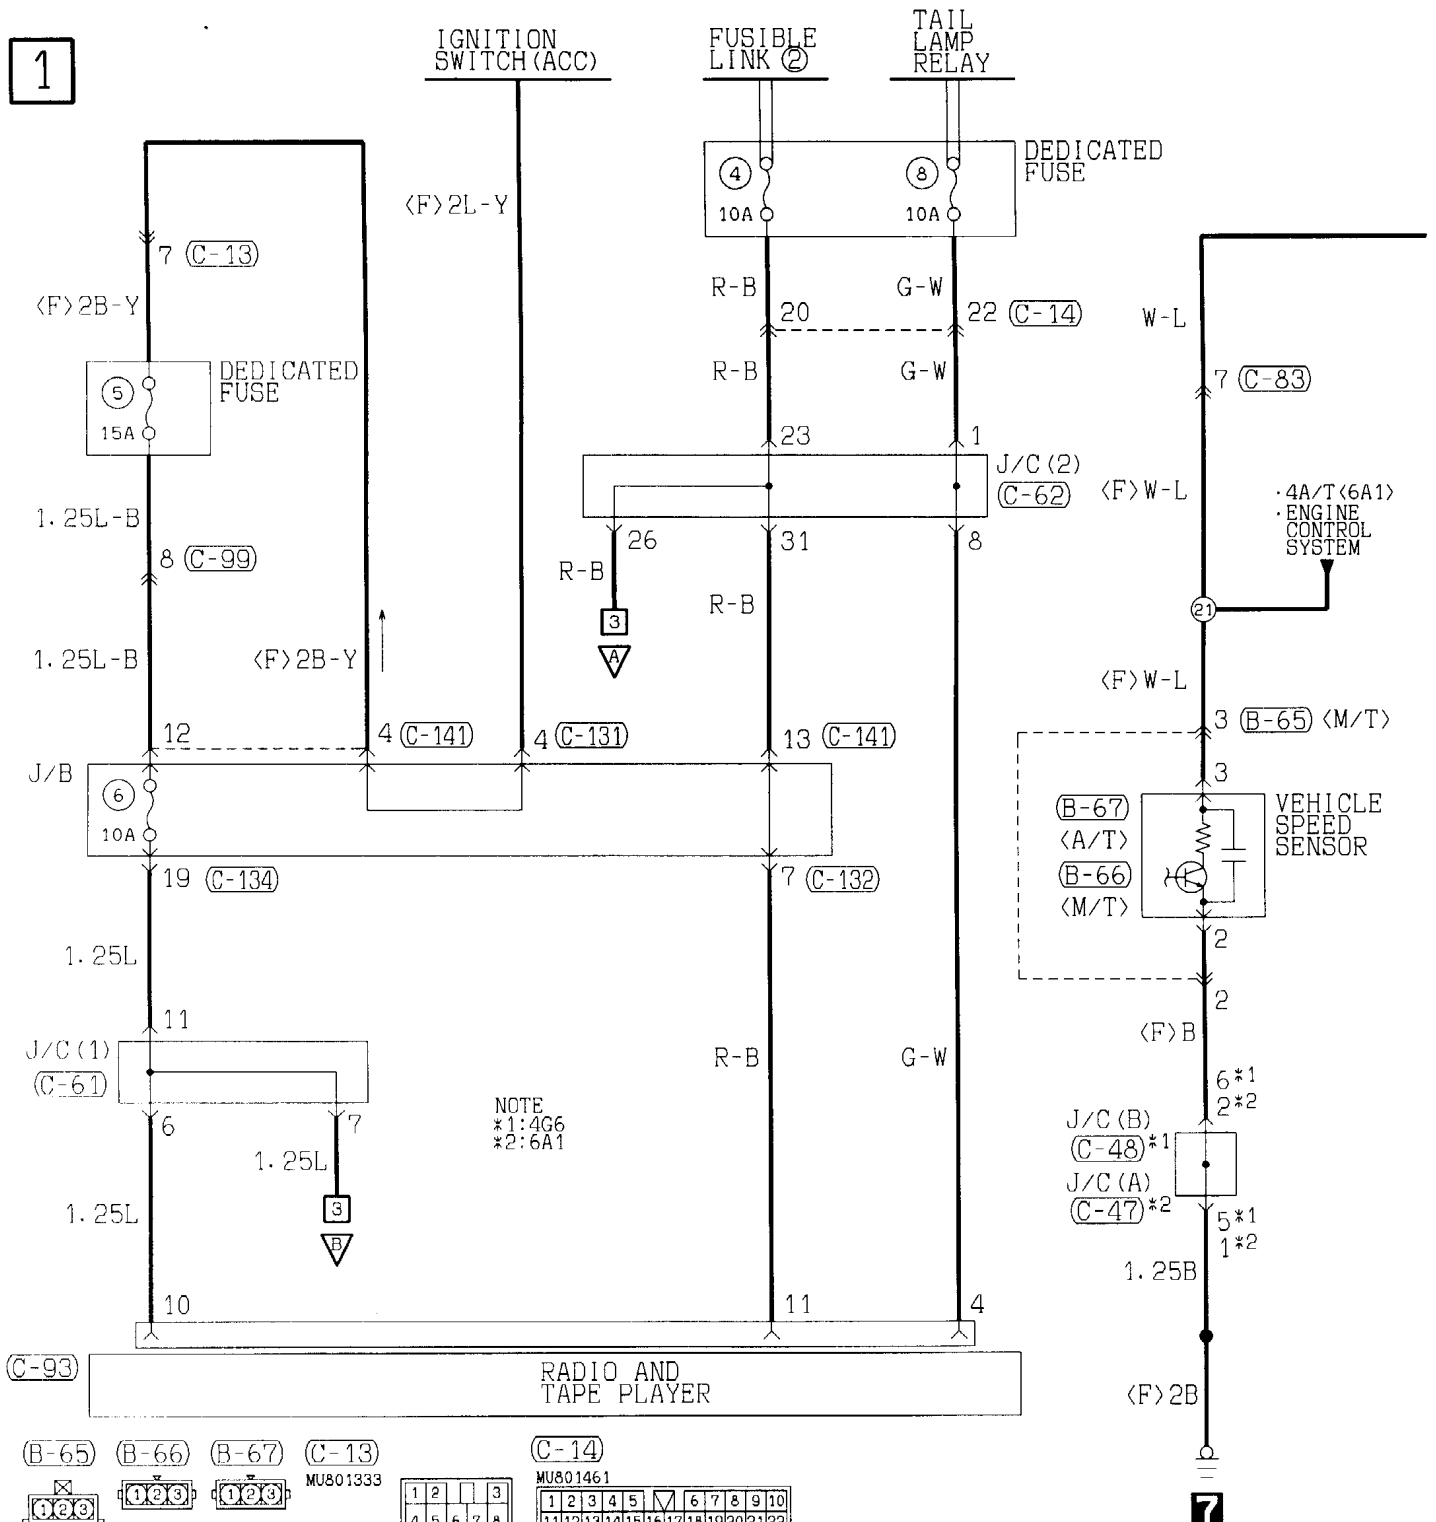

RADIO AND TAPE PLAYER

R.H. drive vehicles