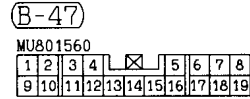

ENGINE CONTROL SYSTEM <6A1-SOHC-MPI (R.H. drive vehicles with TCL)>
(CONTINUED)