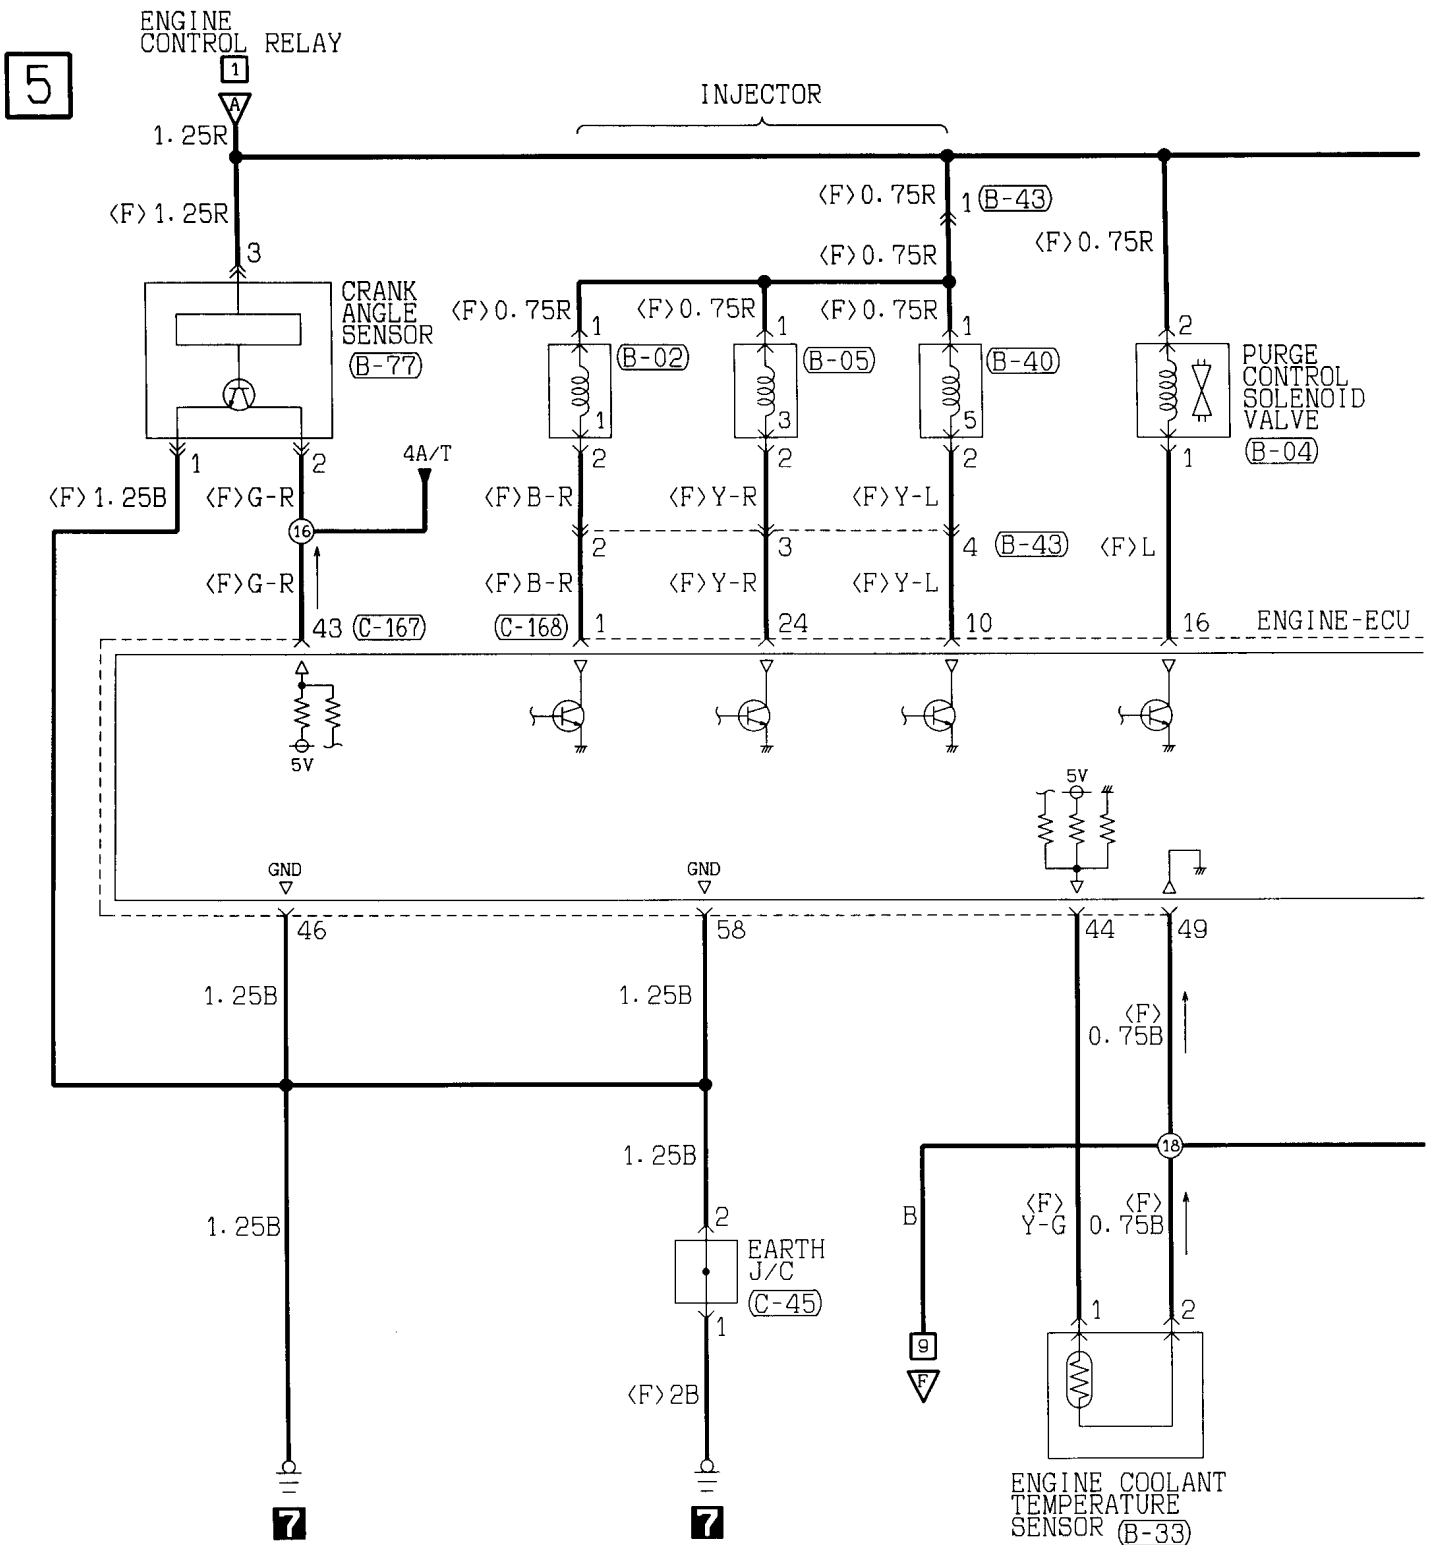

ENGINE CONTROL SYSTEM <6A1-SOHC-MPI (L.H. drive vehicles without TCL)>
(CONTINUED)

- (B-02)
- (B-03)
- (B-04) MU802779
- (B-05)
- (B-06)
- (B-07) (MU802724)
- (B-10) MU802607
- (B-12)
- (B-33) (MU802406)
- (B-36)
- (B-40)
- (B-43) MU802605
- (B-44)