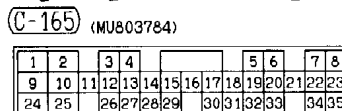

AUTO-CRUISE CONTROL SYSTEM <GDI (R.H. drive vehicles)> (CONTINUED)

3