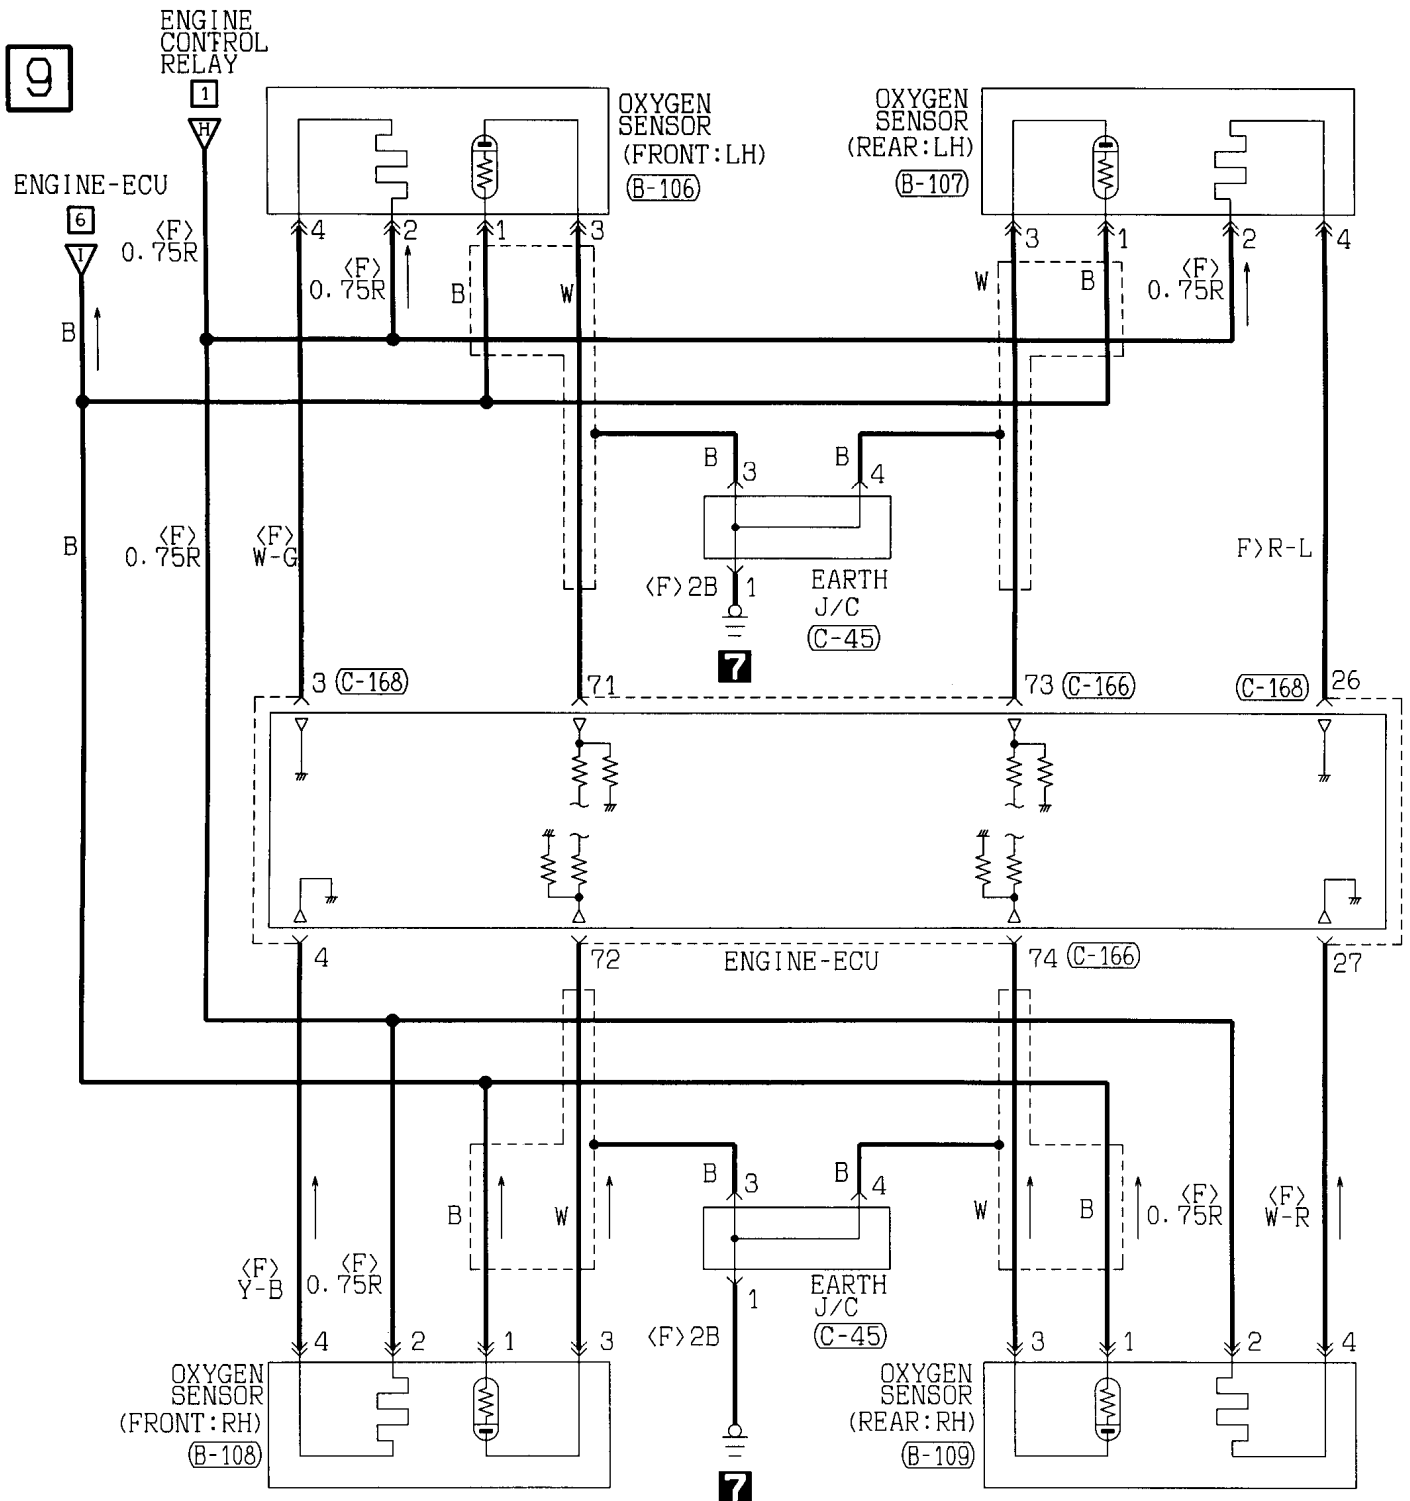

ENGINE CONTROL SYSTEM <6A1-SOHC-MPI (R.H. drive vehicles with TCL)>
(CONTINUED)

(B-106) MU802606

1	2
3	4

(B-107) MU802606

1	2
3	4

(B-108) MU802606

1	2
3	4

(B-109) MU802666

1	2
3	4

(C-14) MU801461

1	2	3	4	5	6	7	8	9	10
11	12	13	14	15	16	17	18	19	20
21	22	23	24	25	26	27	28	29	30

(C-19) FRONT SIDE

25	24	23	22	21
32	31	30	29	28
27	26	25	24	23

(C-20) FRONT SIDE

1	2	3	4	5	6	7	8
9	10	11	12	13	14	15	16

(C-45) MU801336

1	2	3	4
5	6	7	8
9	10	11	12

(C-168) (MU803784)

1	2	3	4	5	6	7	8
9	10	11	12	13	14	15	16
17	18	19	20	21	22	23	24
25	26	27	28	29	30	31	32
33	34	35