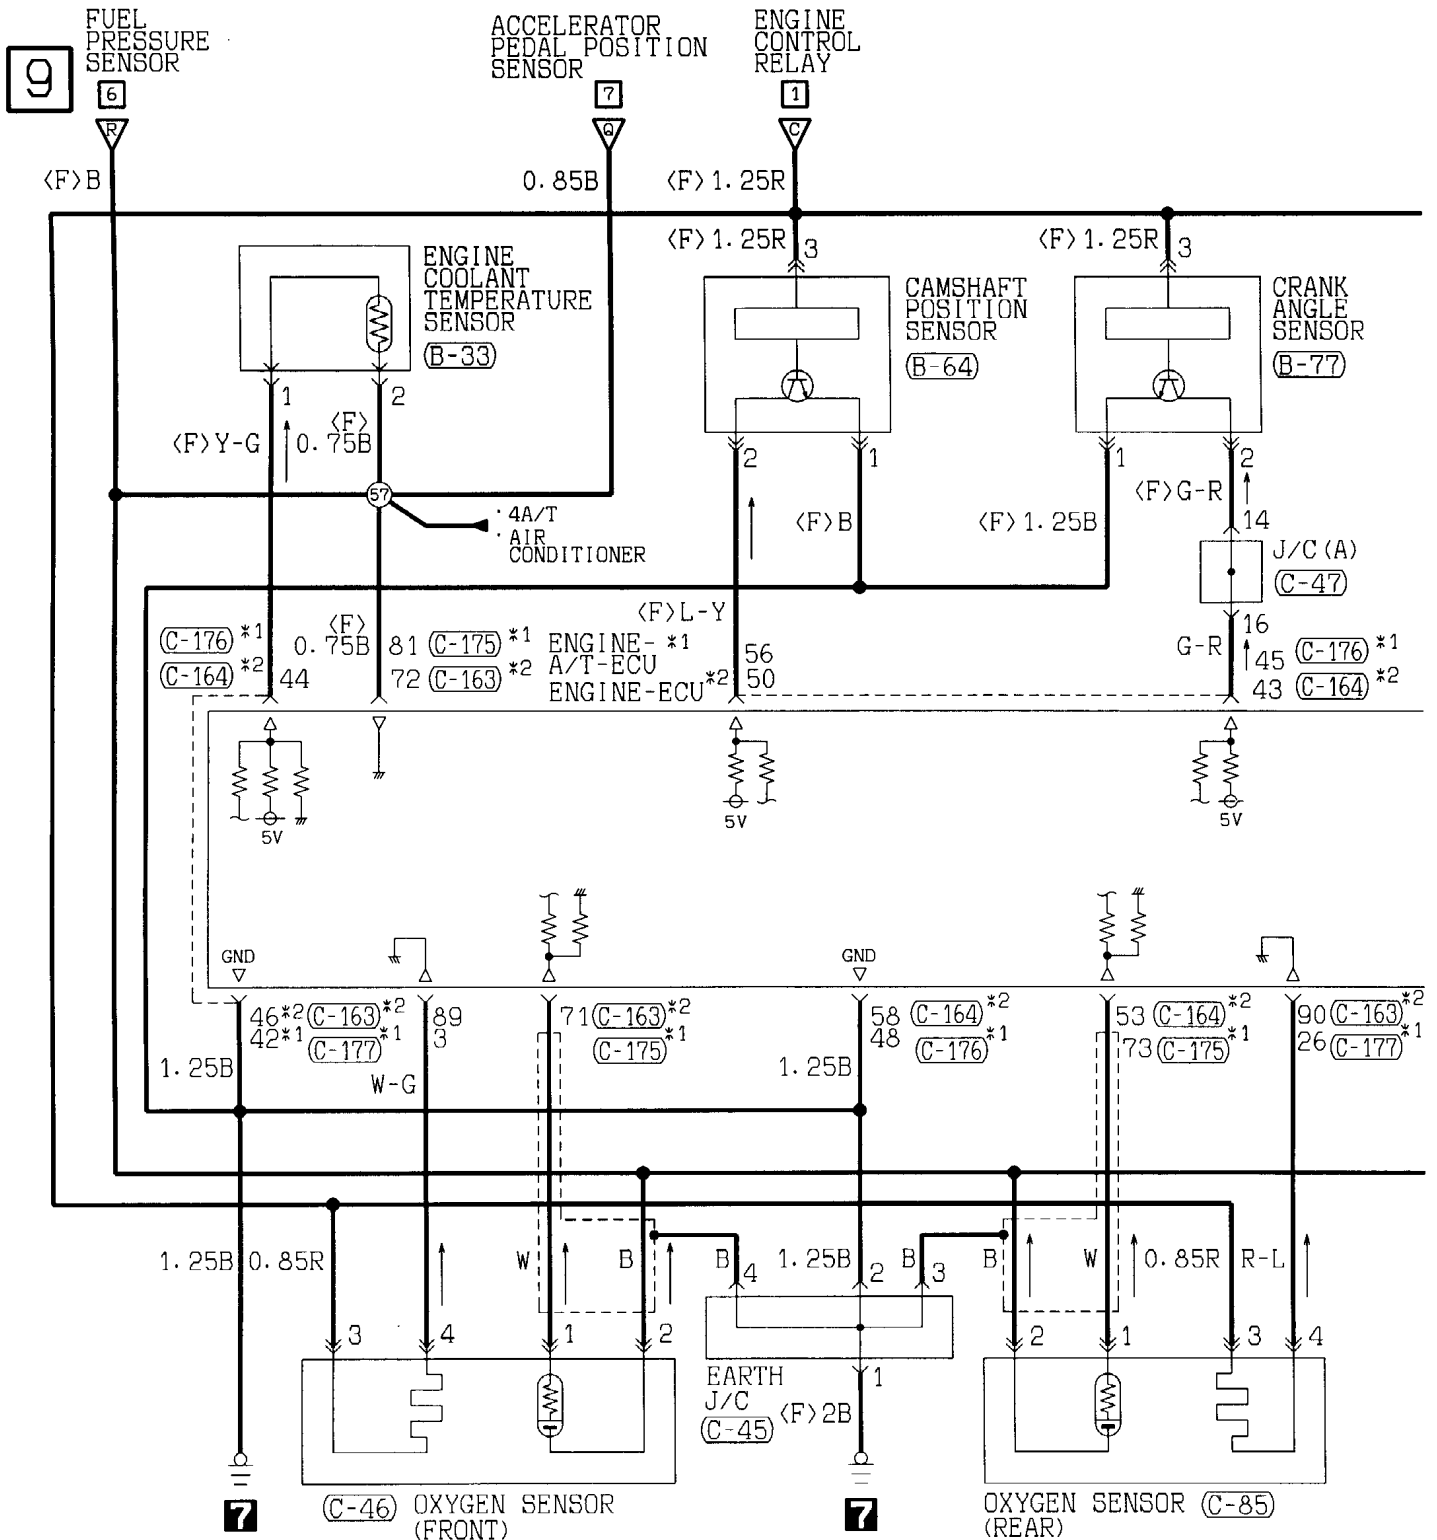

ENGINE CONTROL SYSTEM <4G64-GDI (L.H. drive vehicles)> (CONTINUED)

- (A-48) (MU802723)
- (B-04) (MU802779)
- (B-12)
- (B-30) (MU802357)
- (B-33) (MU802406)
- (B-64) (MU802337)
- (B-77) (MU802603)
- (B-99) (MU802056)
- (B-102) (MU802661)
- (C-45) (MU801336)
- (C-46) (MU801446)
- (C-175) (MU803782)
- (C-176) (MU803781)
- (C-177) (MU803784)

71	72	73	74	75	76	77
78	79	80	81	82	83	84
85	86	87	88	89		
90	91	92	93	94	95	96
97	98					

41	42	43	44	45	46
47	48	49	50	51	52
53	54	55	56	57	
58	59	60	61	62	63
64	65	66			

1	2	3	4	5	6	7	8
9	10	11	12	13	14	15	16
17	18	19	20	21	22	23	
24	25	26	27	28	29	30	31
32	33	34	35				

1	2	3	4	5	6	7	8	9	10
11	12	13	14	15	16	17	18	19	20
21	22	23	24	25	26	27	28	29	30
31	32	33	34	35					

1	2	3	4	5	6	7	8	9	10
11	12	13	14	15	16	17	18	19	20
21	22	23	24	25	26	27	28	29	30
31	32	33	34	35