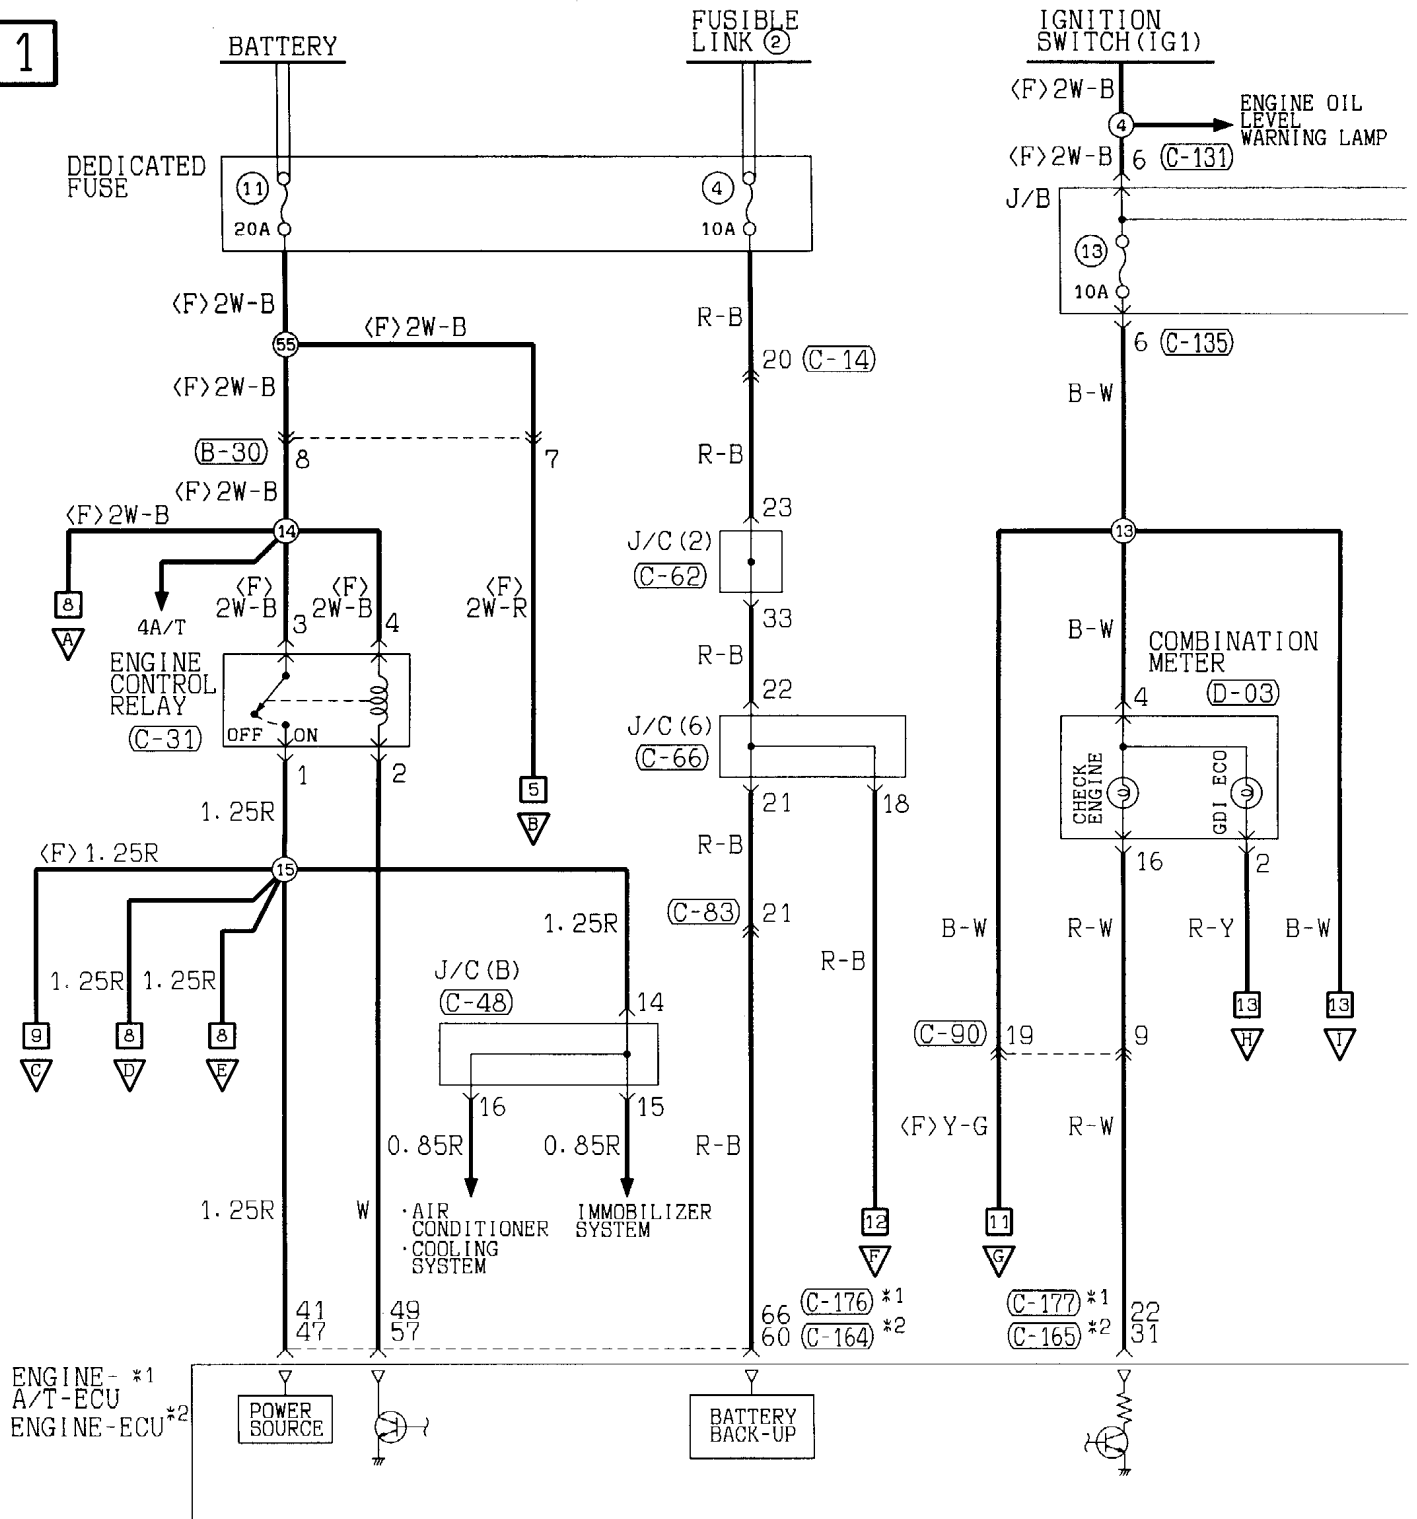

ENGINE CONTROL SYSTEM

4G64-GDI <R.H. drive vehicles>

1