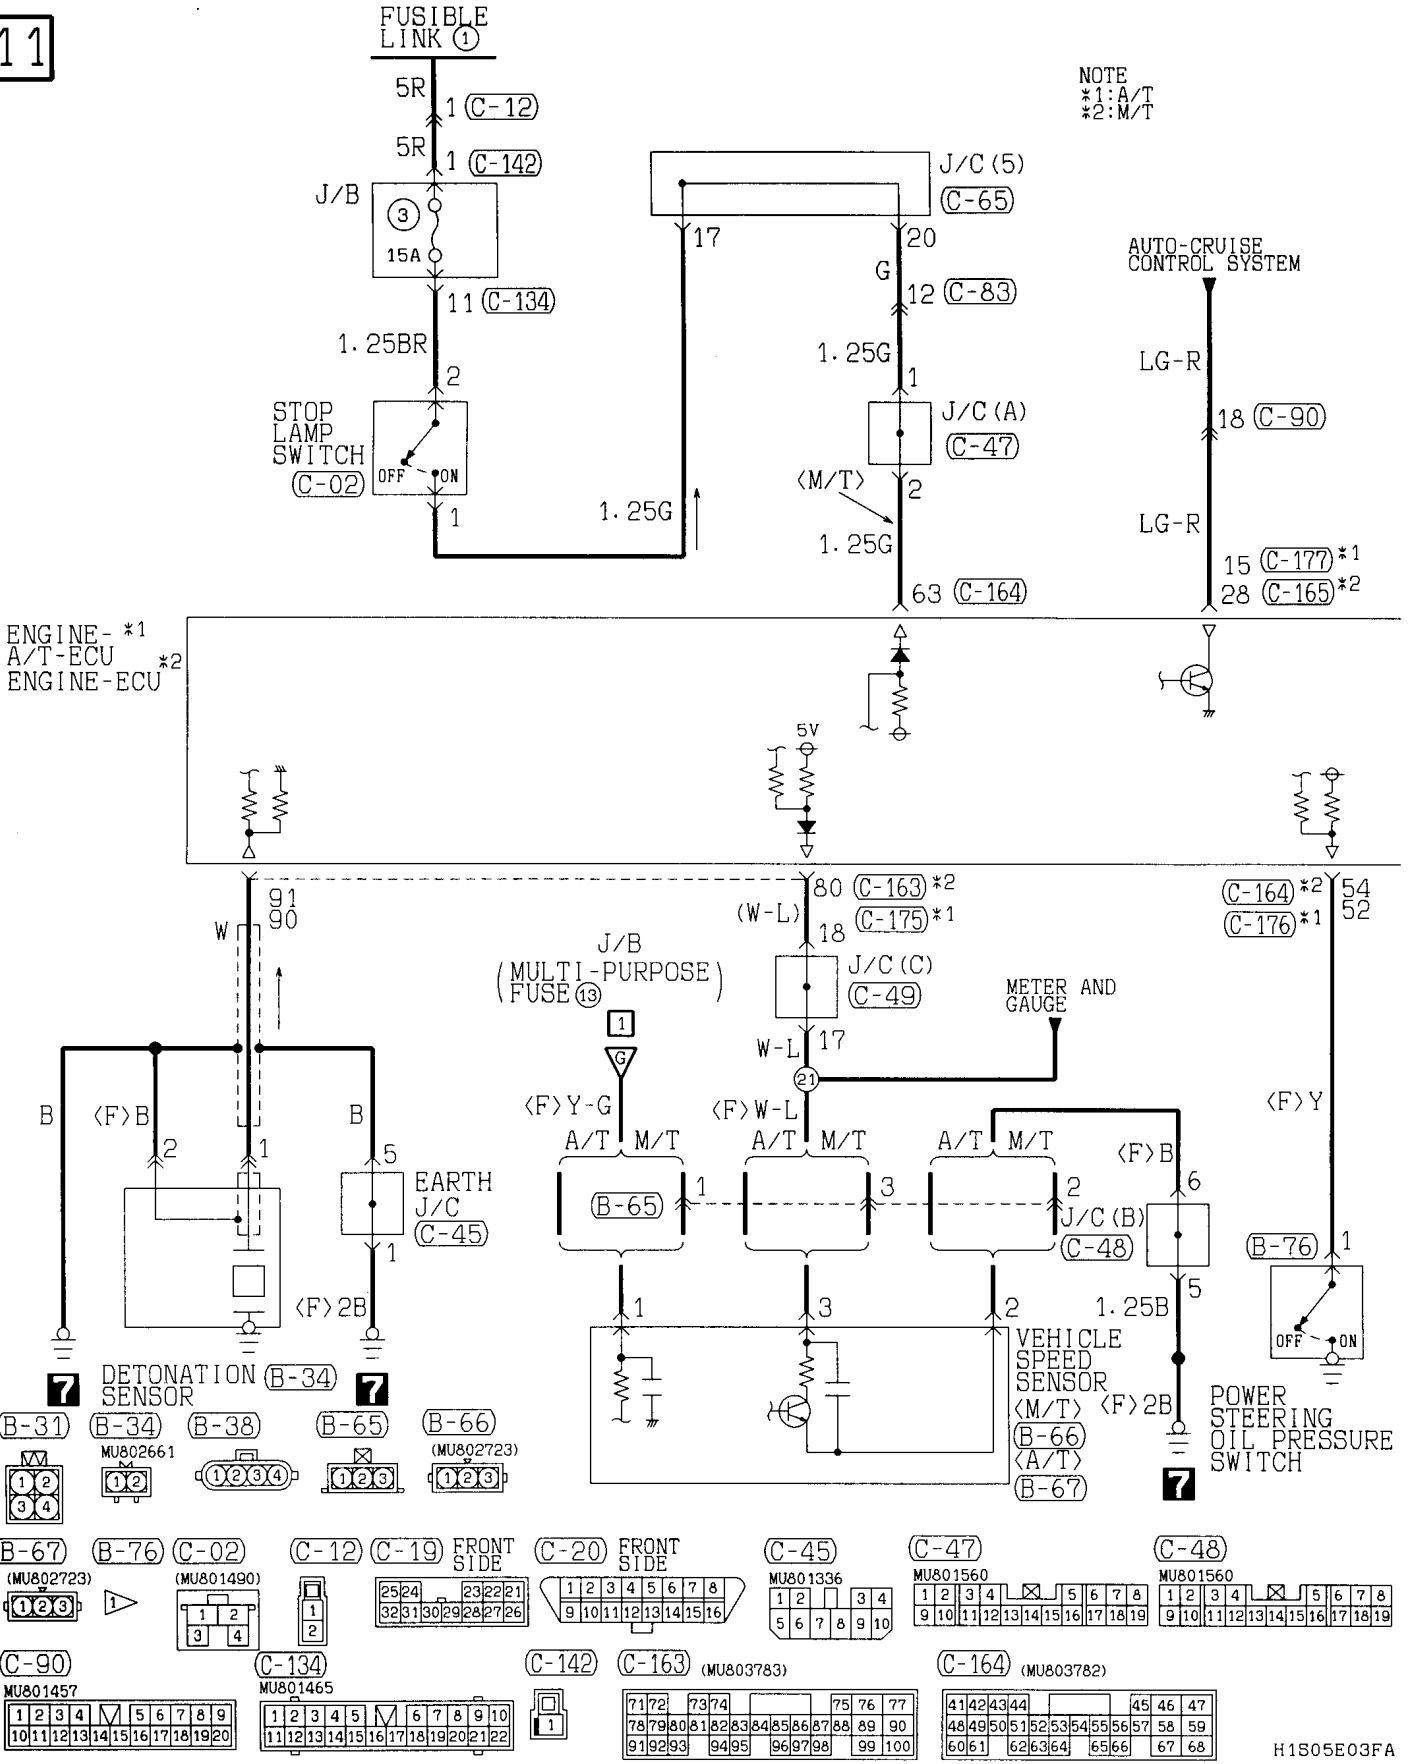

ENGINE CONTROL SYSTEM <4G64-GDI (R.H. drive vehicles)> (CONTINUED)

11

NOTE
*1:A/T
*2:M/T