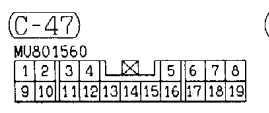

RADIO AND TAPE PLAYER

R.H. drive vehicles