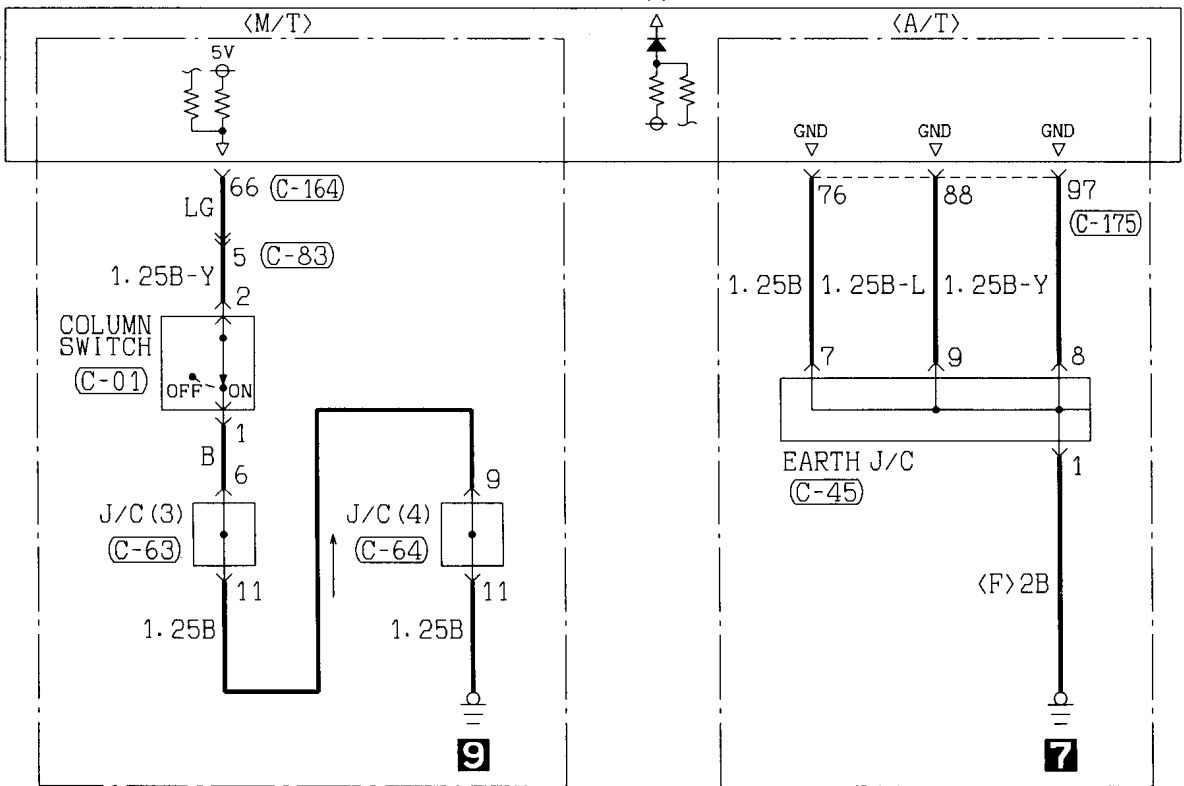

(C-64)

1	2	3	4	5	6	7	8	9	10	11
12	13	14	15	16	17	18	19	20	21	22
23	24	25	26	27	28	29	30	31	32	33

(C-83)

1	2	3	4	5	6	7	8	9	10
11	12	13	14	15	16	17	18	19	20
21	22	23	24	25	26	27	28	29	30

(C-90)

1	2	3	4	5	6	7	8	9
10	11	12	13	14	15	16	17	18
19	20	21	22	23	24	25	26	27

(C-131)

1	2
3	4
5	6

(C-135)

1	2	3	4	5	6	7	8	9
10	11	12	13	14	15	16	17	18
19	20	21	22	23	24	25	26	27

(C-141)

1	2	3	4	5	6	7	8
9	10	11	12	13	14	15	16
17	18	19	20	21	22	23	24

(C-177) (MU803784)

1	2	3	4	5	6	7	8
9	10	11	12	13	14	15	16
17	18	19	20	21	22	23	24
25	26	27	28	29	30	31	32
33	34	35					

(D-15)

1	2	3	4
5	6	7	8

Wire colour code
B : Black
BR: Brown
W : White
V : Violet

LG: Light green
O : Orange
SB: Sky blue

G : Green
GR: Gray
P : Pink

L : Blue
R : Red
Y : Yellow