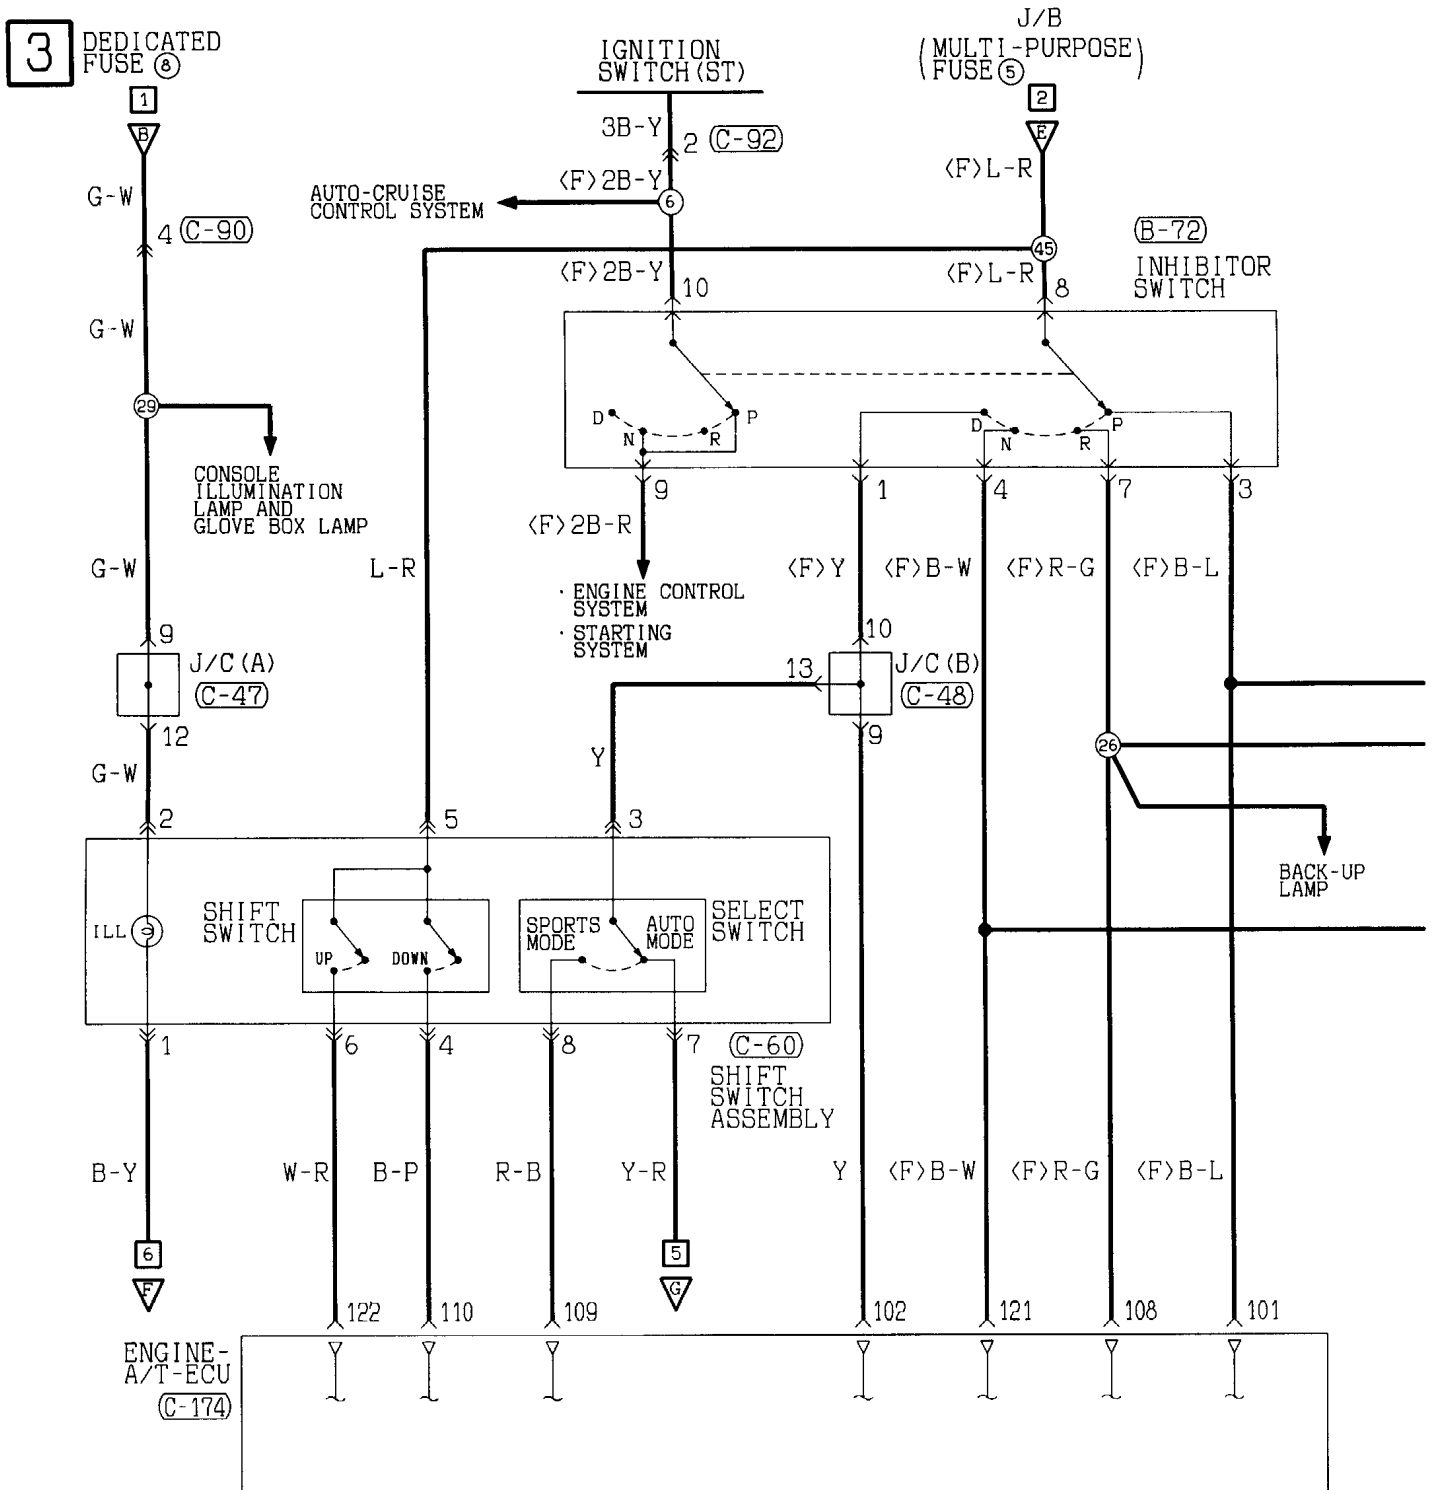

INVECS-II 4A/T <Except 6A1-SOHC-MPI (R.H. drive vehicles)> (CONTINUED)