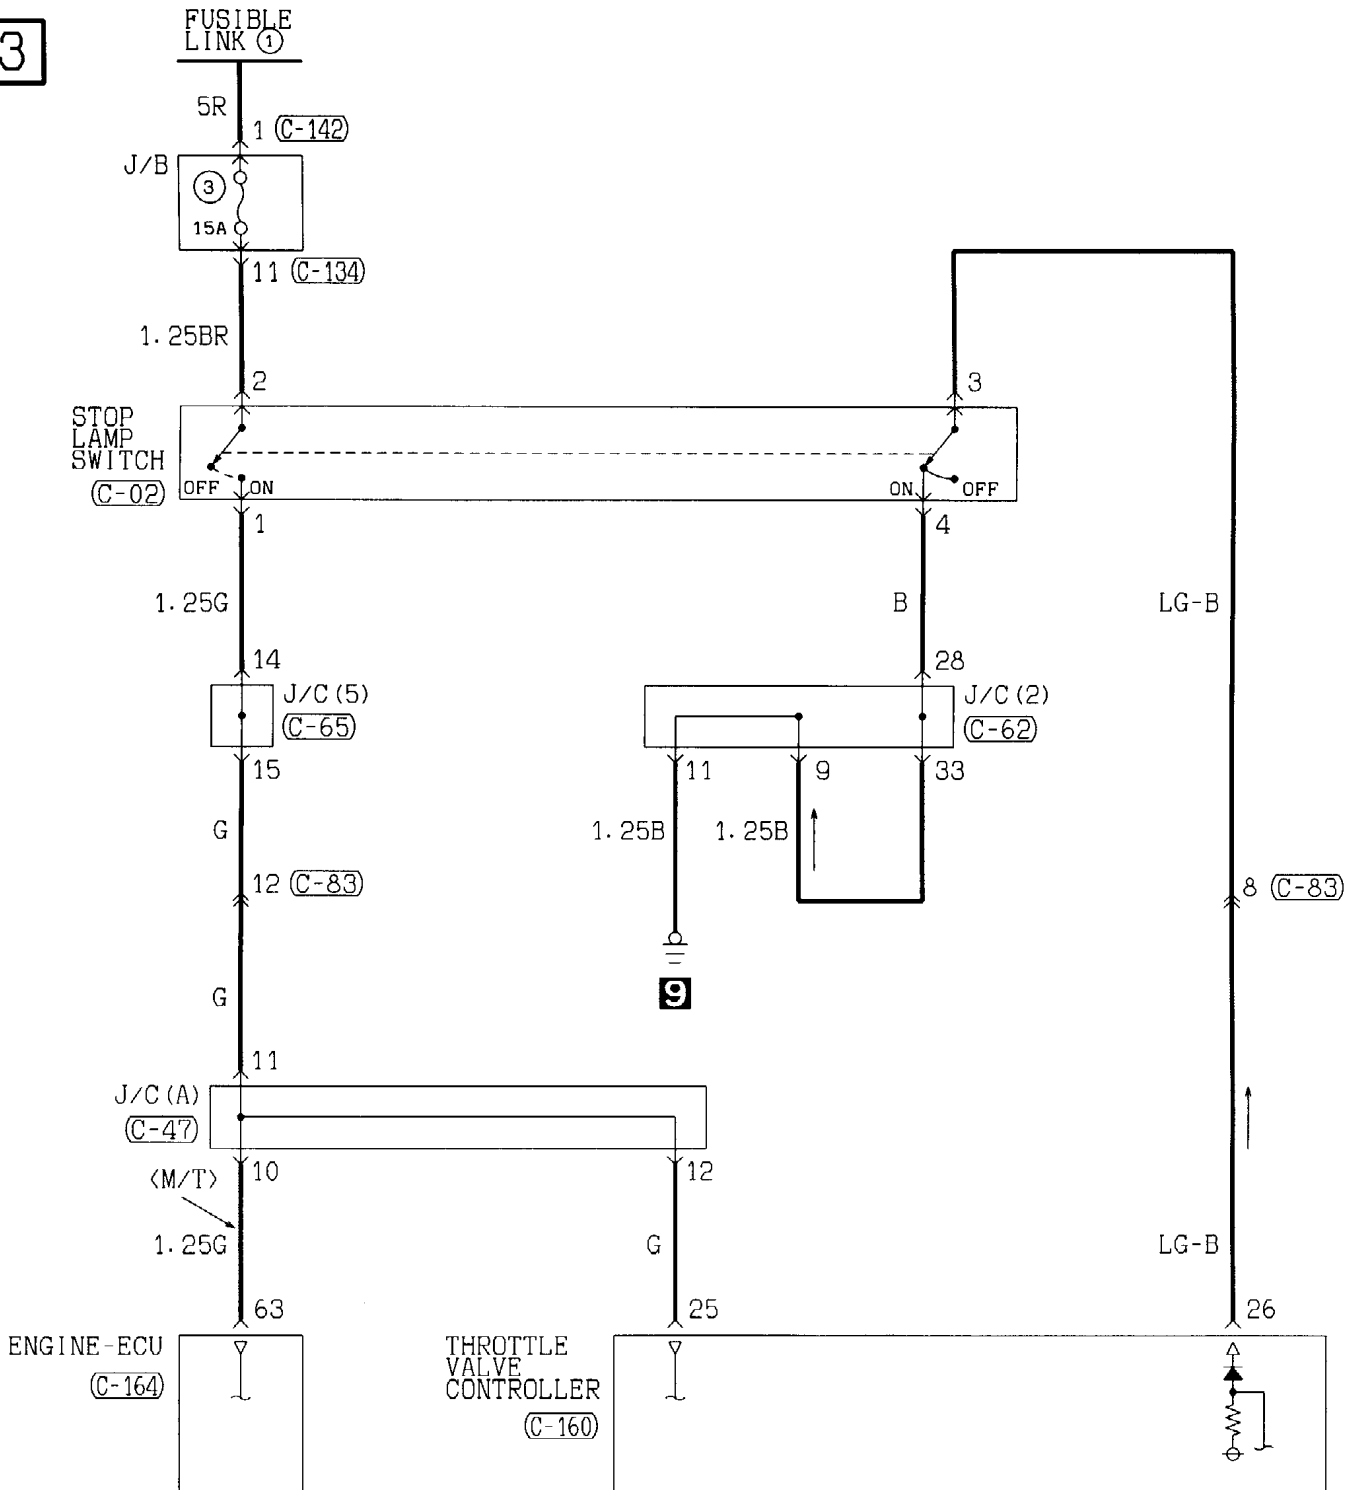

AUTO-CRUISE CONTROL SYSTEM <GDI (L.H. drive vehicles)> (CONTINUED)

3

(C-02) (MU801490)

1	2
3	4

(C-47) MU801560

1	2	3	4	5	6	7	8			
9	10	11	12	13	14	15	16	17	18	19

(C-62)

1	2	3	4	5	6	7	8	9	10	11
12	13	14	15	16	17	18	19	20	21	22
23	24	25	26	27	28	29	30	31	32	33

(C-65)

1	2	3	4	5	6	7	8	9	10	11
12	13	14	15	16	17	18	19	20	21	22
23	24	25	26	27	28	29	30	31	32	33

(C-83) MU801461

1	2	3	4	5	6	7	8	9	10		
11	12	13	14	15	16	17	18	19	20	21	22

(C-164)

41	42	43	44	45	46	47					
48	49	50	51	52	53	54	55	56	57	58	59
60	61	62	63	64	65	66	67	68			

(C-165) (MU803784)

1	2	3	4	5	6	7	8							
9	10	11	12	13	14	15	16	17	18	19	20	21	22	23
24	25	26	27	28	29	30	31	32	33	34	35			

(C-177) (MU803784)

1	2	3	4	5	6	7	8							
9	10	11	12	13	14	15	16	17	18	19	20	21	22	23
24	25	26	27	28	29	30	31	32	33	34	35			

(D-01)

41	42	43	44	45	46	47	48	
49	50	51	52	53	54	55	56	57