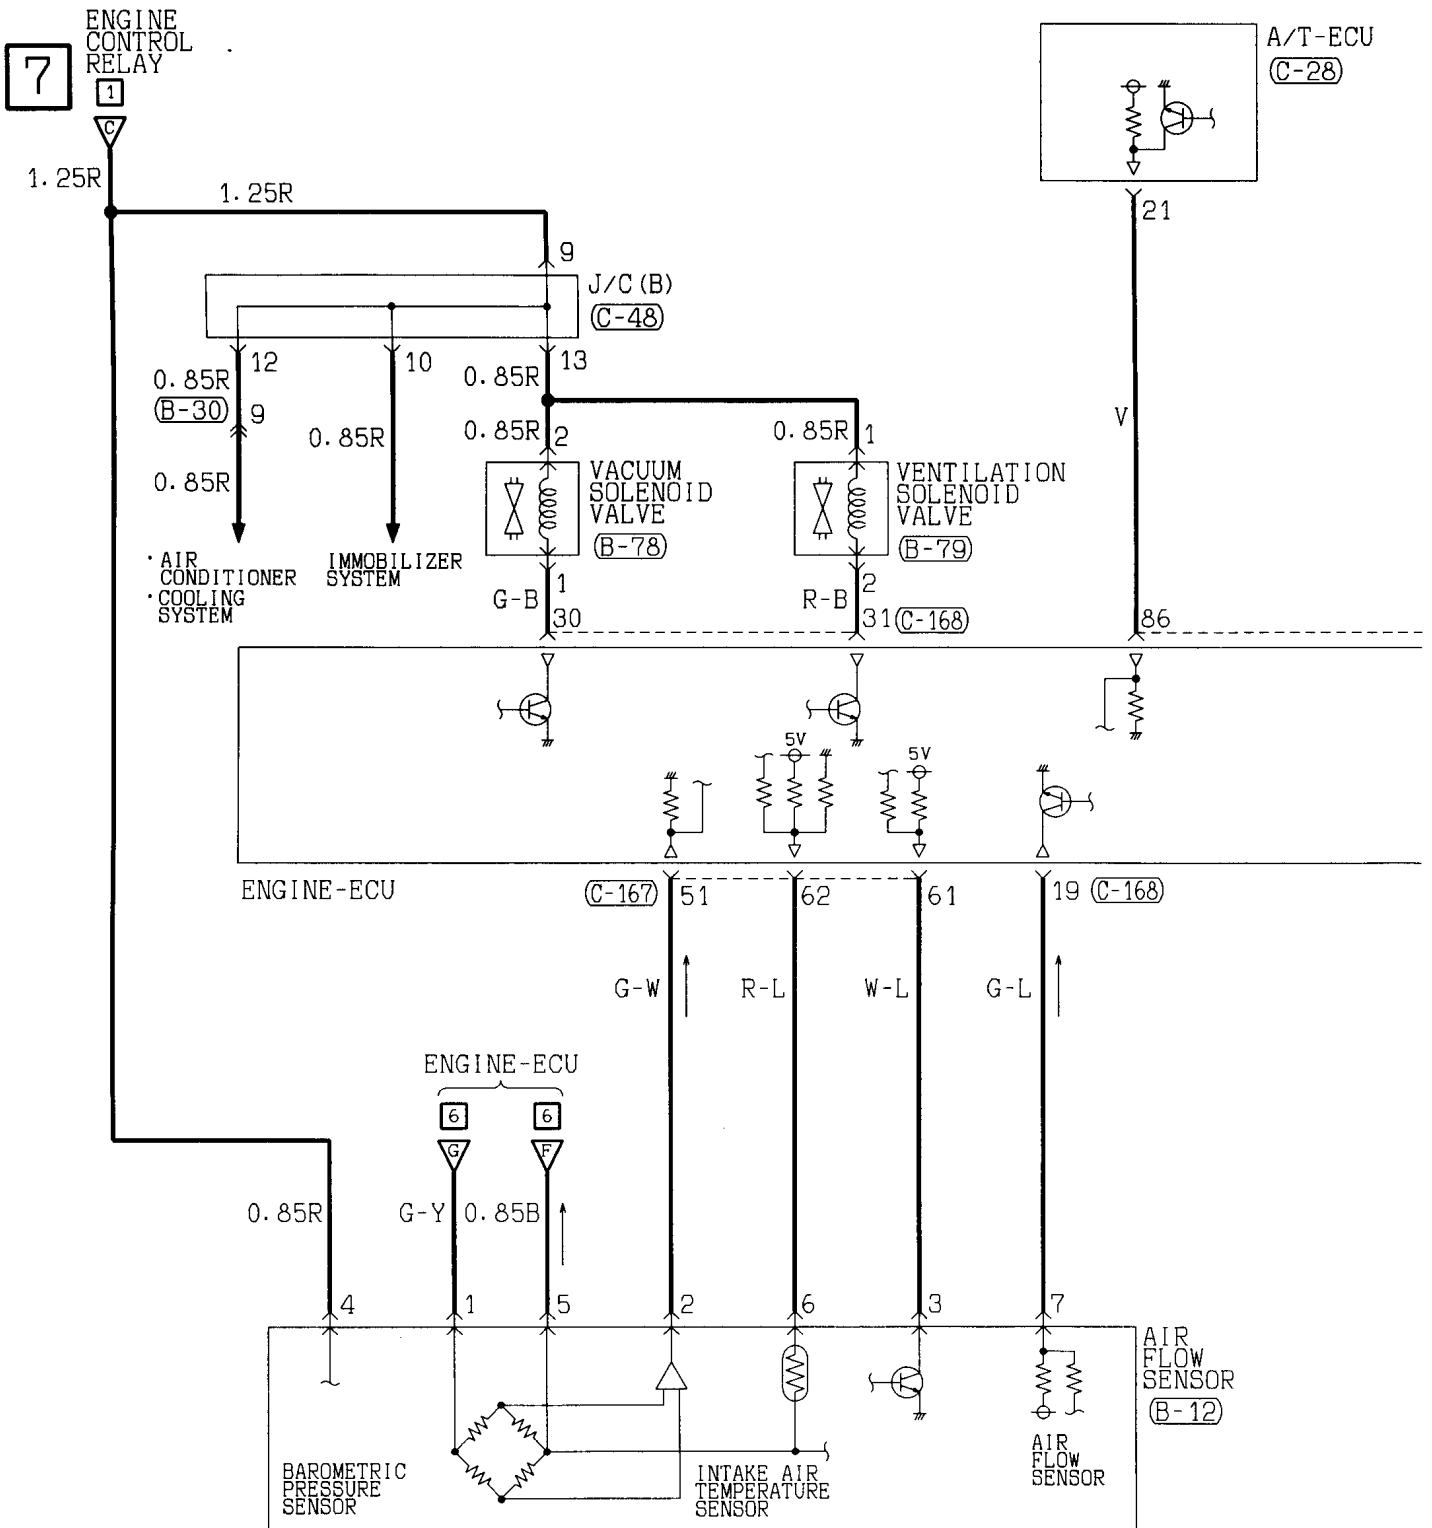

ENGINE CONTROL SYSTEM <6A1-SOHC-MPI (R.H. drive vehicles with ASC)>
(CONTINUED)

71	72	73	74	75	76	77
78	79	80	81	82	83	84
85	86	87	88	89	90	
91	92	93	94	95	96	97
98	99	100				

41	42	43	44	45	46	47
48	49	50	51	52	53	54
55	56	57	58	59		
60	61	62	63	64	65	66
67	68					

1	2	3	4	5	6	7	8
9	10	11	12	13	14	15	16
17	18	19	20	21	22	23	
24	25	26	27	28	29	30	31
32	33	34	35				

1	2	3	4	5	6	7	8	9	10	11	12	13
14	15	16	17	18	19	20	21	22	23	24	25	26