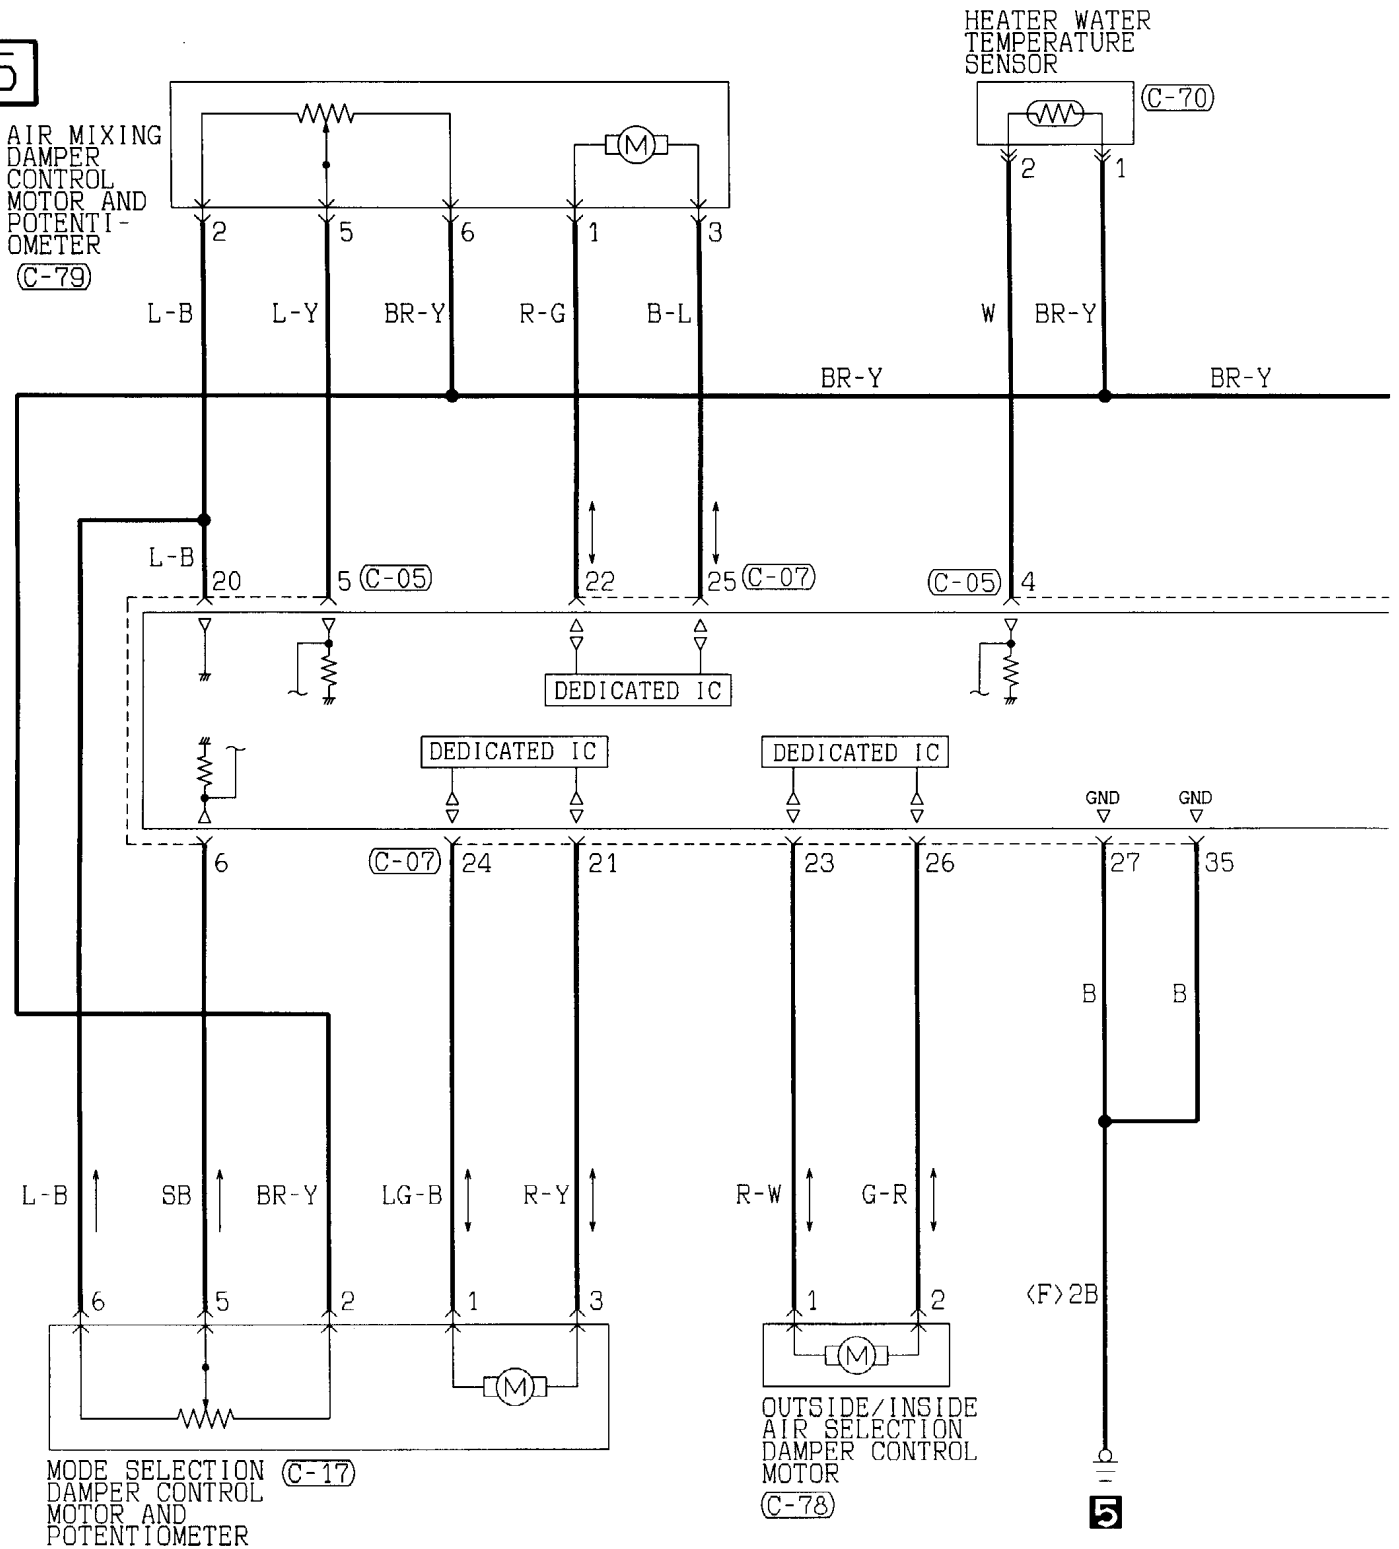

6

Wire colour code
 B : Black LG : Light green G : Green L : Blue W : White Y : Yellow SB : Sky blue
 BR : Brown O : Orange GR : Gray R : Red P : Pink V : Violet

REMOTE CONTROLLED MIRROR

L.H. drive vehicles