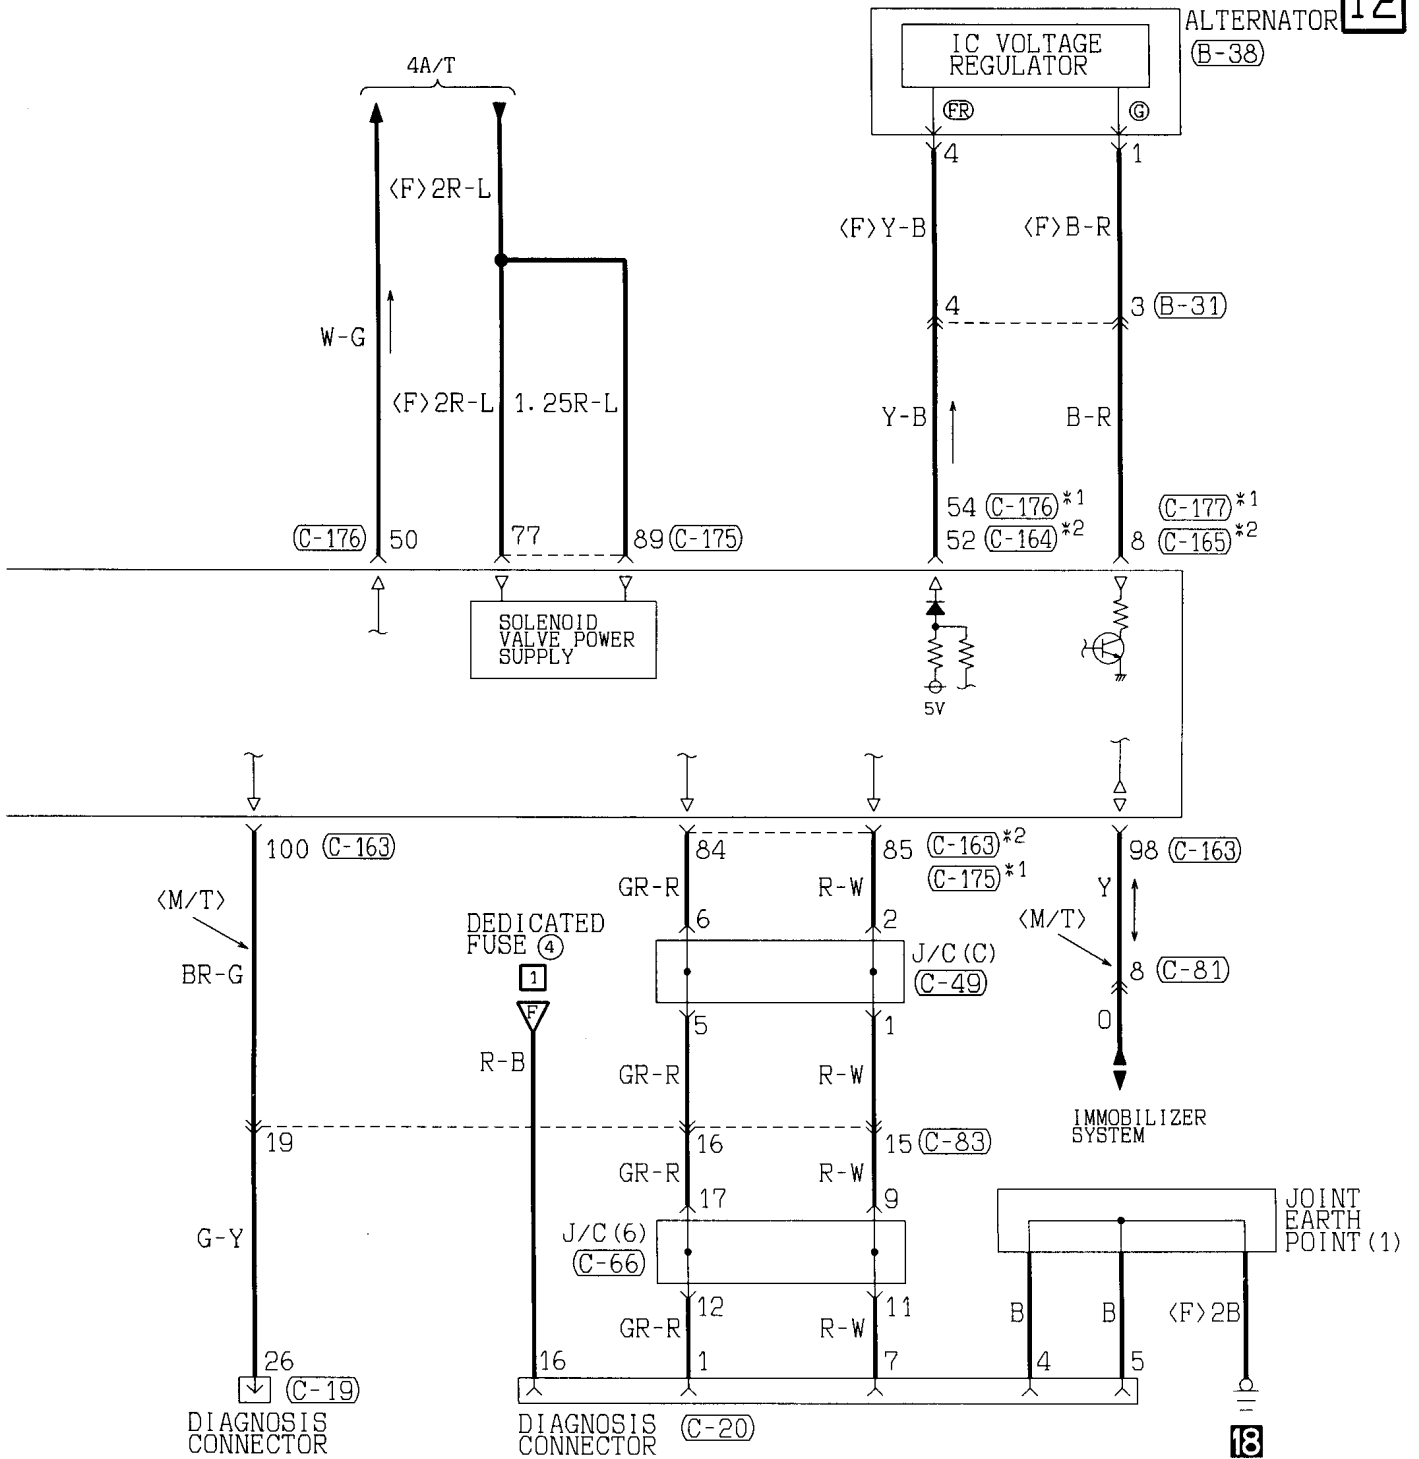

(C-49)

1	2	3	4	5	6	7	8			
9	10	11	12	13	14	15	16	17	18	19

(C-65)

1	2	3	4	5	6	7	8	9	10	11
12	13	14	15	16	17	18	19	20	21	22
23	24	25	26	27	28	29	30	31	32	33

(C-66)

1	2	3	4	5	6	7	8	9	10	11
12	13	14	15	16	17	18	19	20	21	22
23	24	25	26	27	28	29	30	31	32	33

(C-81)

1	2	3	4	5	M	6	7	8	9	10	
11	12	13	14	15	16	17	18	19	20	21	22

(C-83)

1	2	3	4	5	6	7	8	9	10		
11	12	13	14	15	16	17	18	19	20	21	22

(C-165) (MU803784)

1	2	3	4	5	6	7	8							
9	10	11	12	13	14	15	16	17	18	19	20	21	22	23
24	25	26	27	28	29	30	31	32	33	34	35			

(C-175) (MU803782)

71	72	73	74	75	76	77					
78	79	80	81	82	83	84	85	86	87	88	89
90	91	92	93	94	95	96	97	98			

(C-176) (MU803781)

41	42	43	44	45	46					
47	48	49	50	51	52	53	54	55	56	57
58	59	60	61	62	63	64	65	66		

(C-177) (MU803784)

1	2	3	4	5	6	7	8							
9	10	11	12	13	14	15	16	17	18	19	20	21	22	23
24	25	26	27	28	29	30	31	32	33	34	35