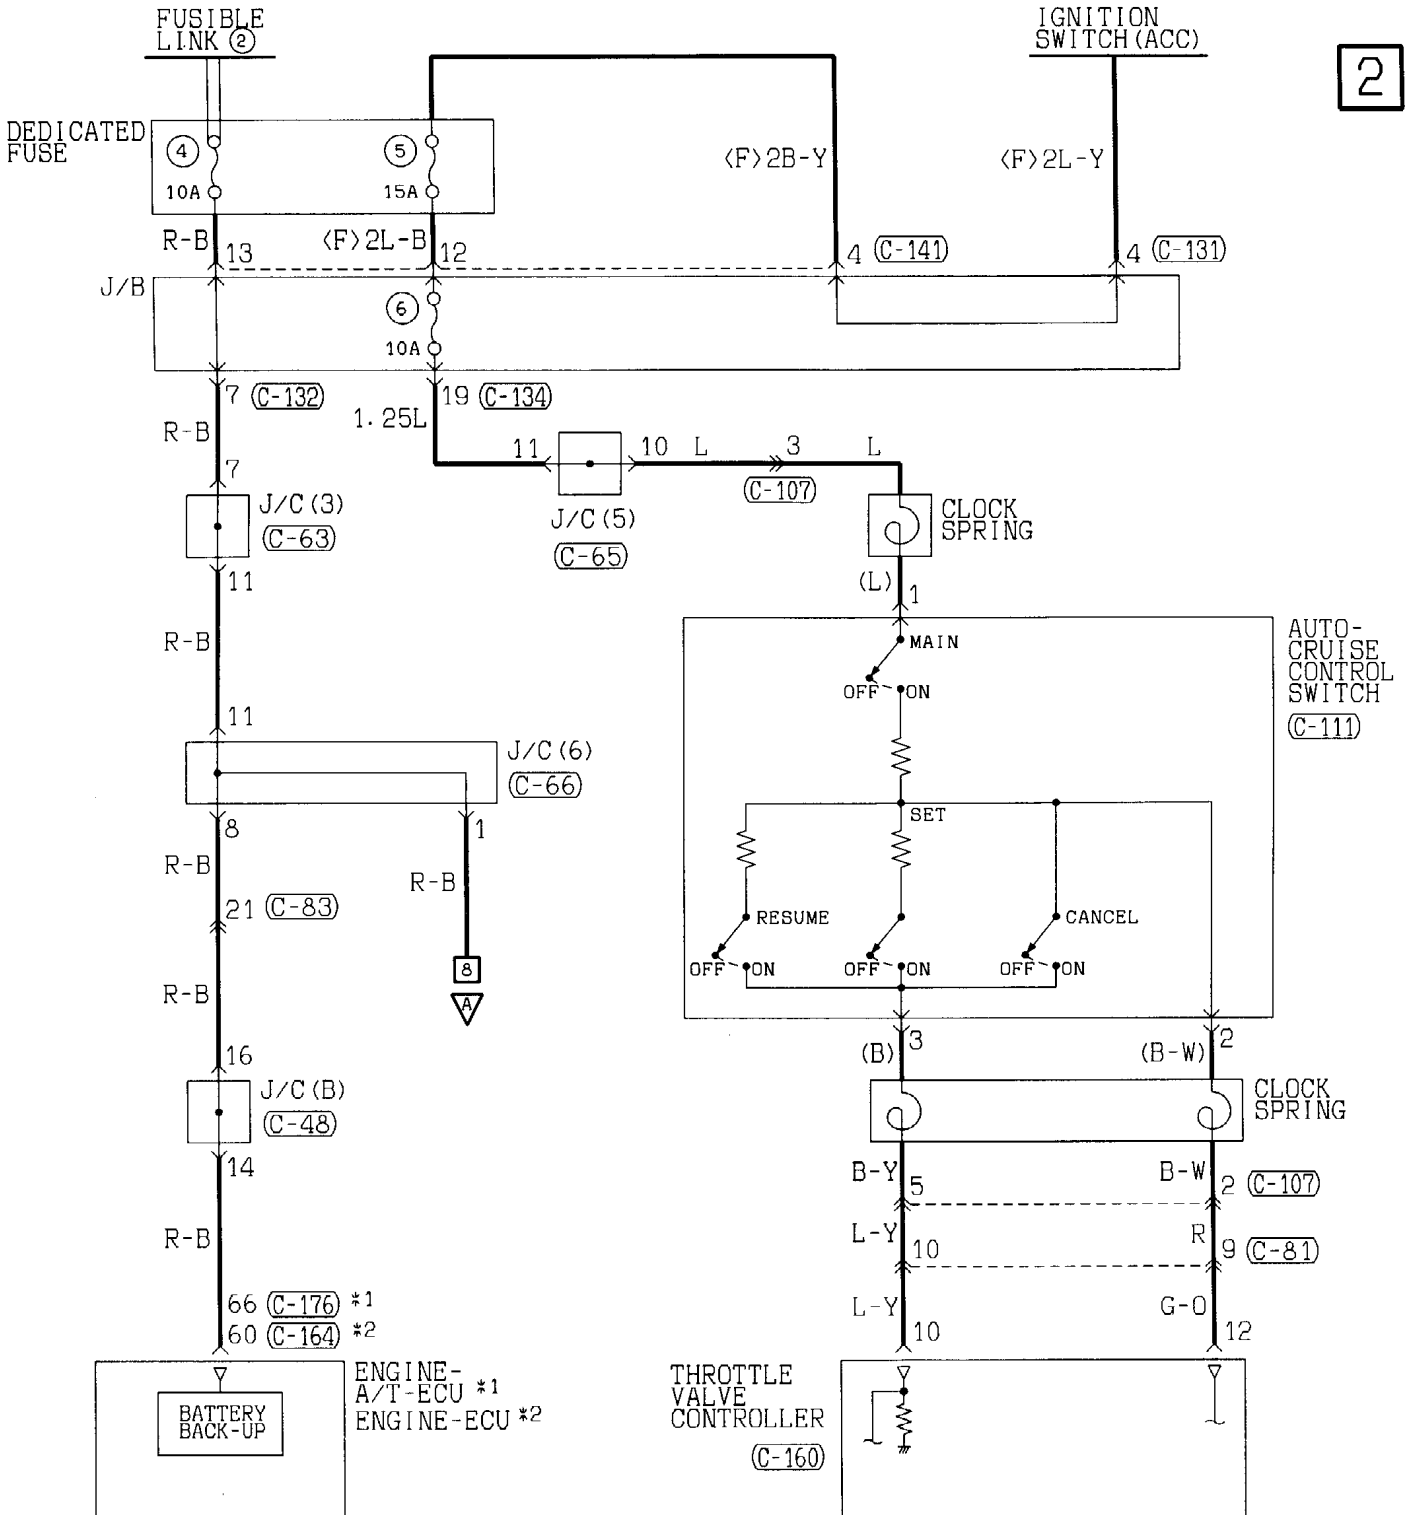

2

Wire colour code
B : Black   LG : Light green   G : Green   L : Blue
BR : Brown   O : Orange   GR : Gray   R : Red
W : White   SB : Sky blue   P : Pink   Y : Yellow
V : Violet