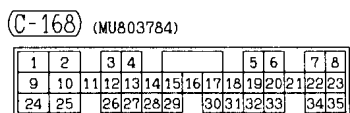

ENGINE CONTROL SYSTEM <6A1-SOHC-MPI (R.H. drive vehicles with TCL)>
(CONTINUED)