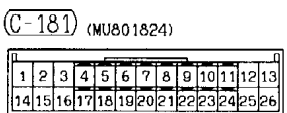

ASC, ABS AND TCL <R.H. drive vehicles> (CONTINUED)