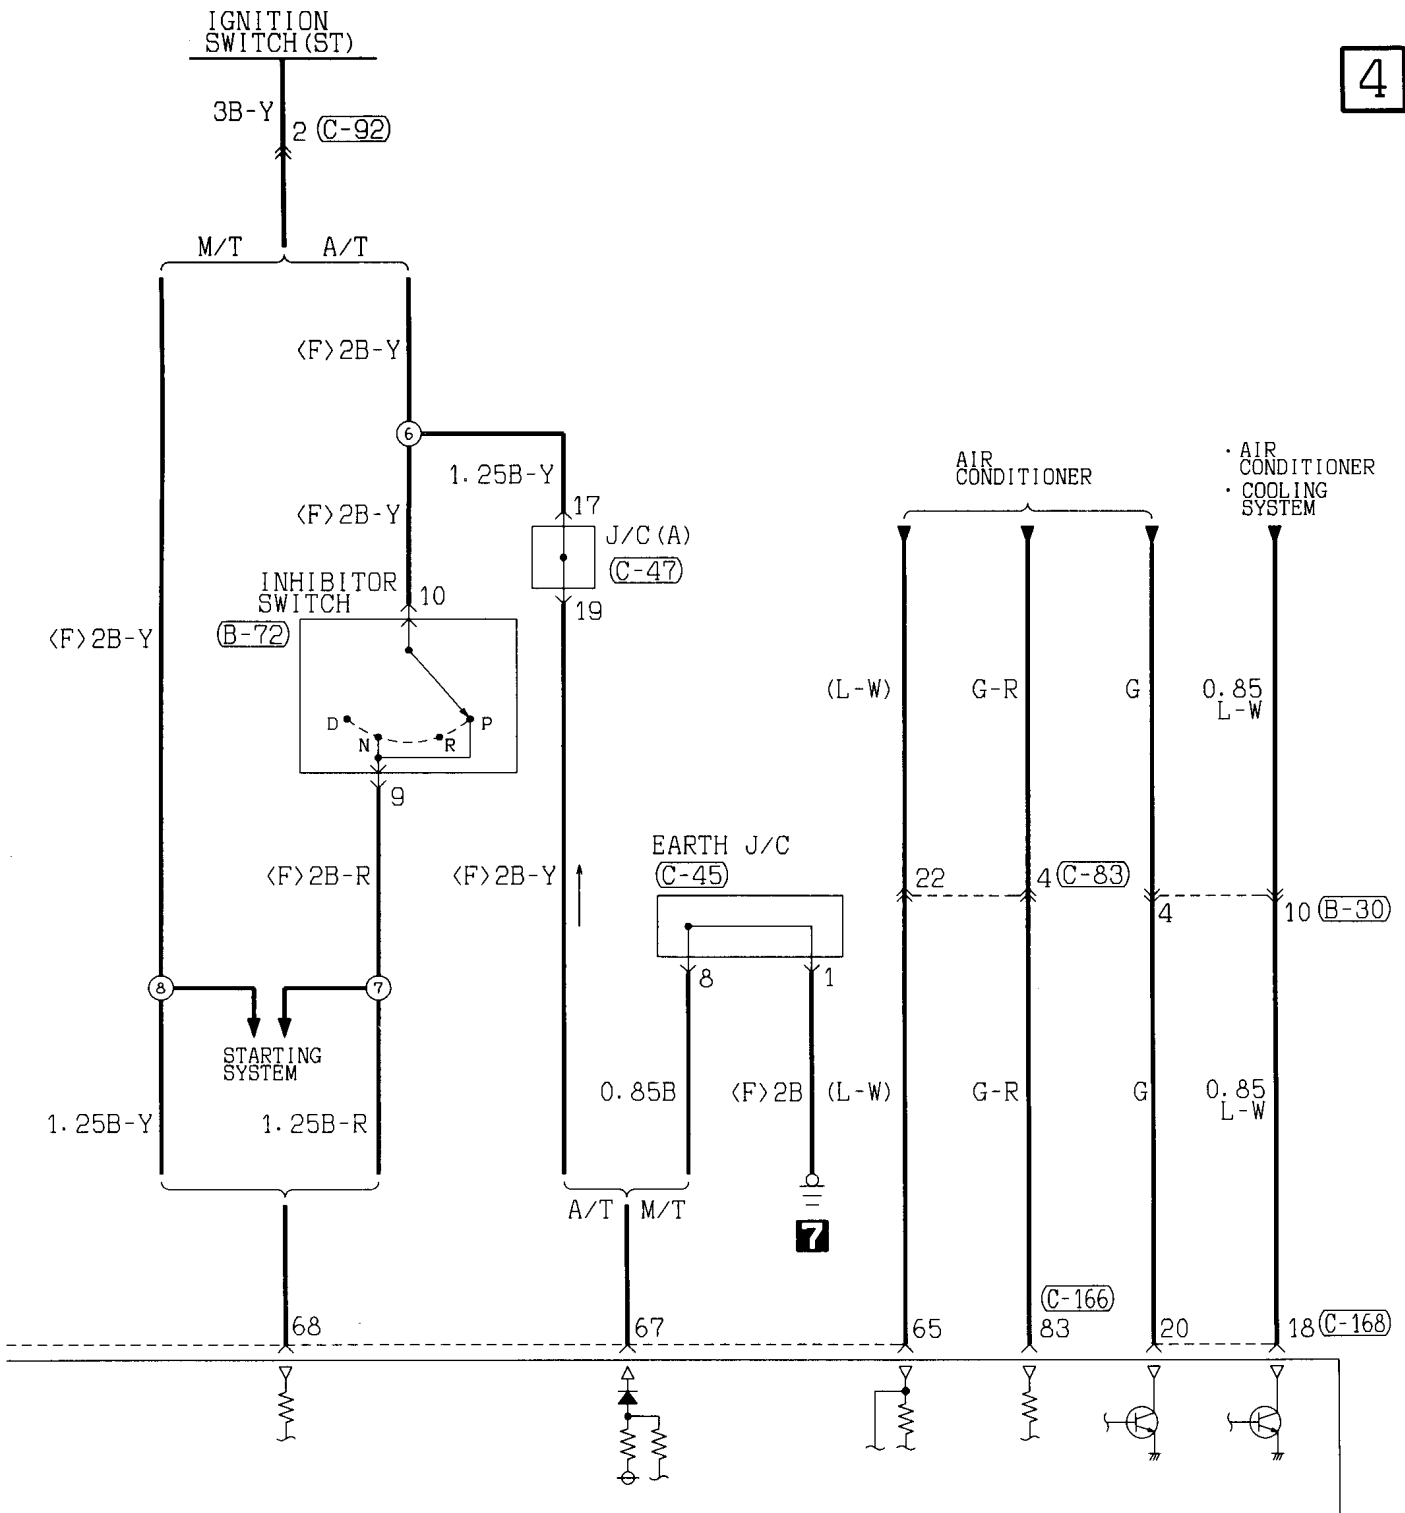

4

(C-81)

1	2	3	4	5	6	7	8	9	10
11	12	13	14	15	16	17	18	19	20
21	22								

(C-83)

MU801461

1	2	3	4	5	6	7	8	9	10
11	12	13	14	15	16	17	18	19	20
21	22								

(C-90)

MU801457

1	2	3	4	5	6	7	8	9
10	11	12	13	14	15	16	17	18
19	20							

(C-92)

MU801329

1	2
3	4

(C-166) (MU803783)

71	72	73	74		75	76	77
78	79	80	81	82	83	84	85
86	87	88	89	90			
91	92	93	94	95	96	97	98
99	100						

Wire colour code

B : Black   LG : Light green   G : Green   L : Blue   W : White   Y : Yellow   SB : Sky blue
BR : Brown   O : Orange   GR : Gray   R : Red   P : Pink   V : Violet