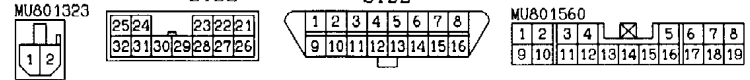

(C-163) (MU803783)

(C-174) (MU803783)

(C-175) (MU803782)