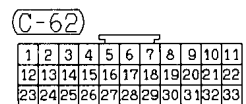

ENGINE CONTROL SYSTEM

6A1-SOHC-MPI <R.H. drive vehicles with TCL>

1