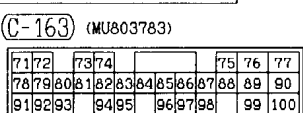

ENGINE CONTROL SYSTEM

4G64-GDI <R.H. drive vehicles>

1