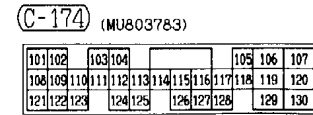

INVECS-II 4A/T <Except 6A1-SOHC-MPI (R.H. drive vehicles)> (CONTINUED)

7