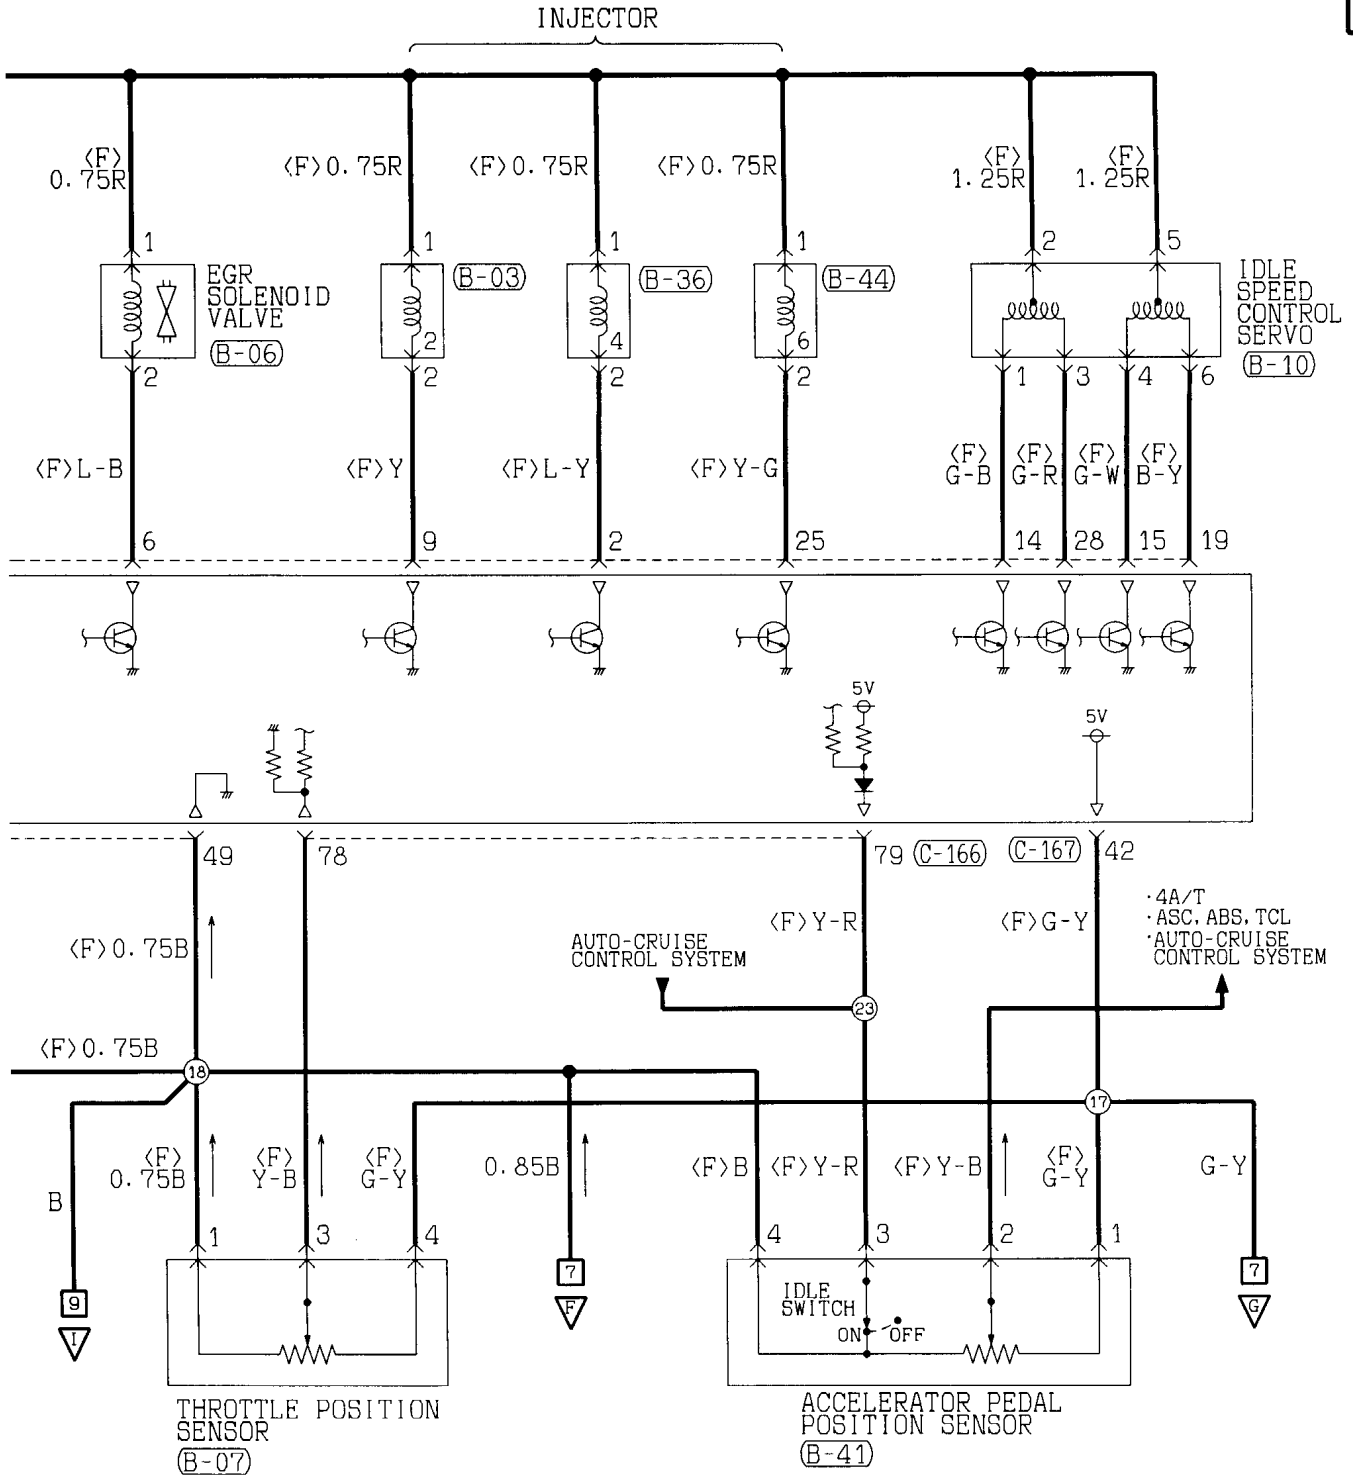

6

(B-77) MU802603

1	2
3	

(C-45) MU801336

1	2	3	4
5	6	7	8
9	10		

(C-166) (MU803783)

71	72	73	74		75	76	77					
78	79	80	81	82	83	84	85	86	87	88	89	90
91	92	93	94	95	96	97	98	99	100			

(C-167) (MU803782)

41	42	43	44		45	46	47				
48	49	50	51	52	53	54	55	56	57	58	59
60	61	62	63	64	65	66	67	68			

(C-168) (MU803784)

1	2	3	4		5	6	7	8						
9	10	11	12	13	14	15	16	17	18	19	20	21	22	23
24	25	26	27	28	29	30	31	32	33	34	35			

Wire colour code
B:Black LG:Light green G:Green L:Blue W:White Y:Yellow SB:Sky blue
BR:Brown O:Orange GR:Gray R:Red P:Pink V:Violet