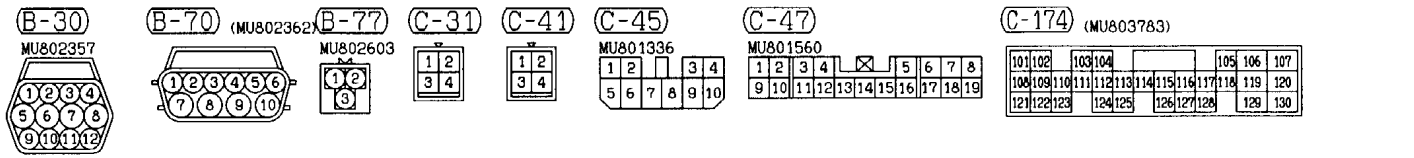

INVECS-II 4A/T <Except 6A1-SOHC-MPI (L.H. drive vehicles)> (CONTINUED)

7