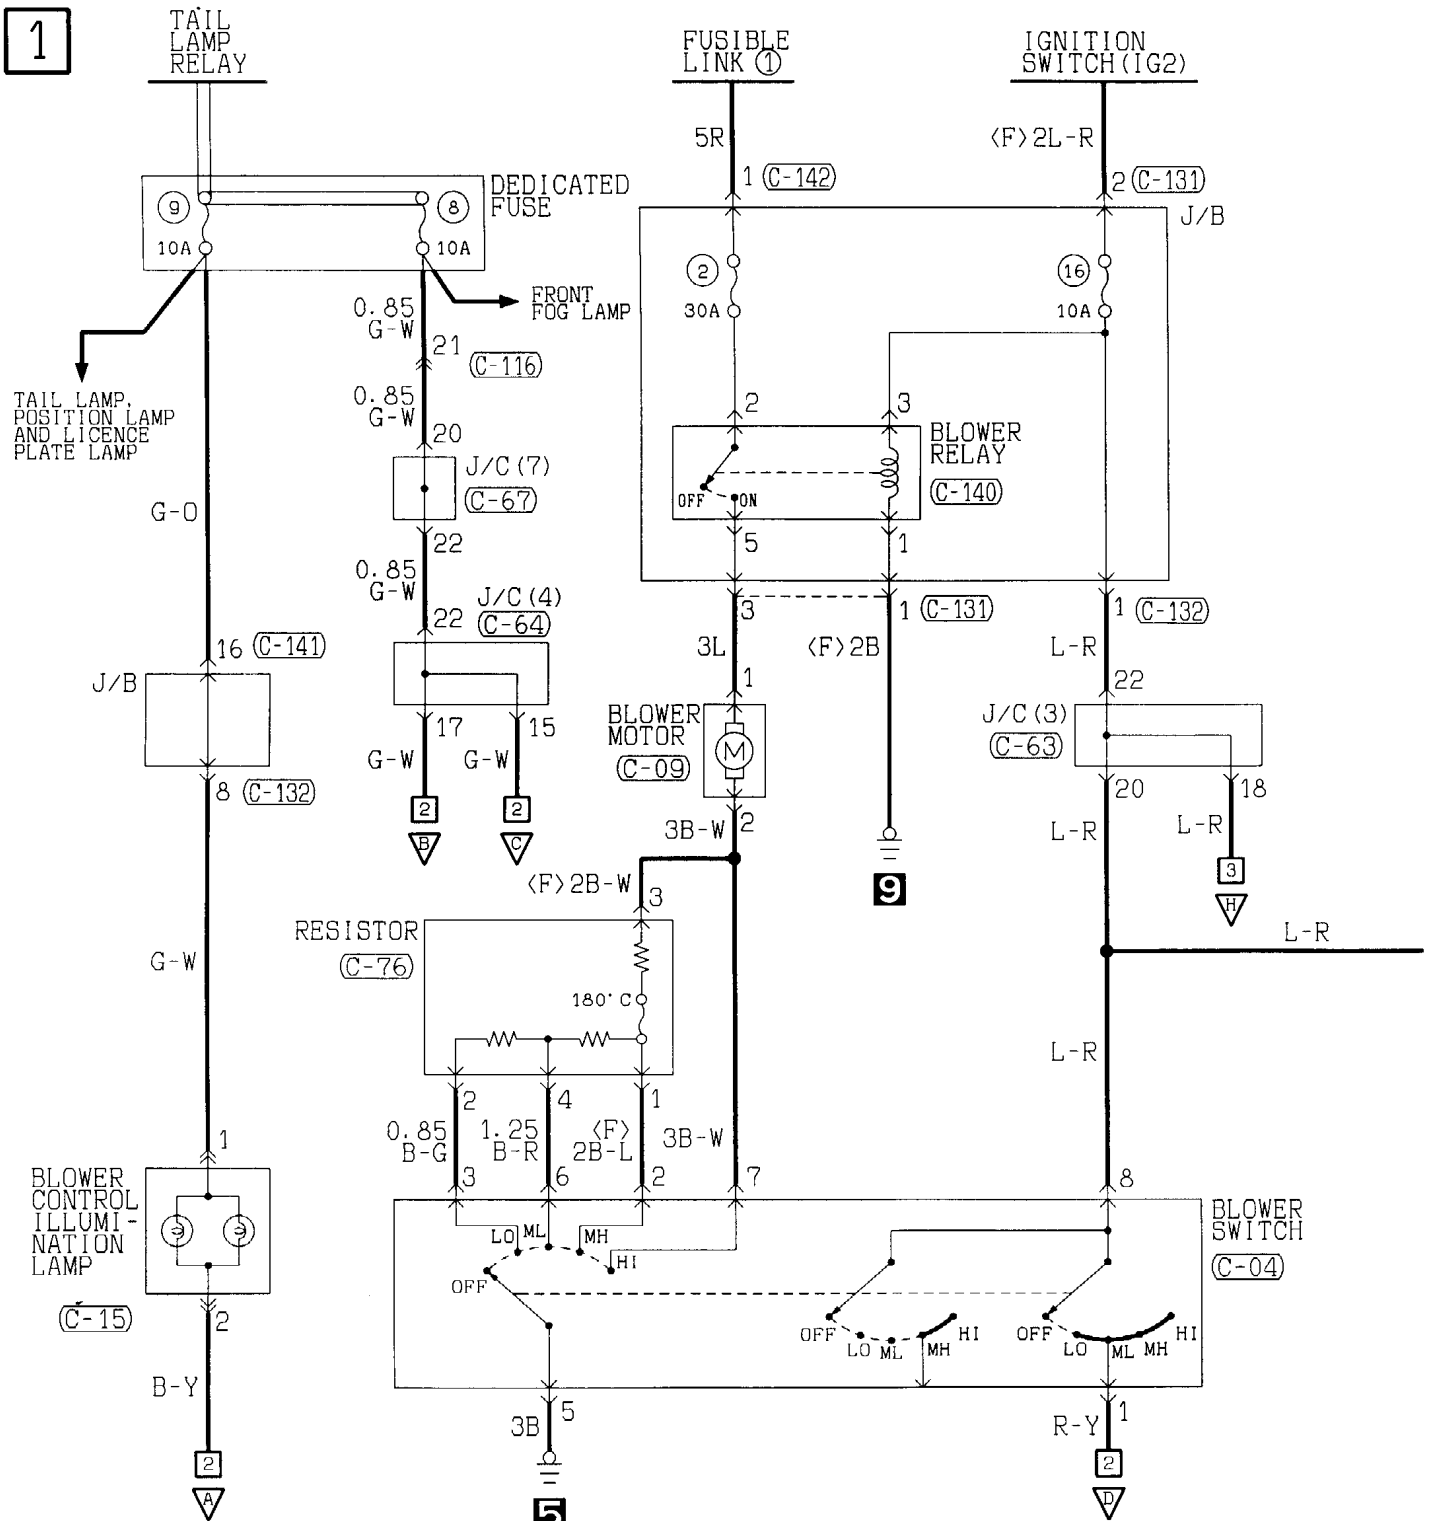

MANUAL AIR CONDITIONER

Except GDI <L.H. drive vehicles>

1

C-03 (MU801464):

1	2
3	4

C-04:

1	2	3	4
5	6	7	8

C-08 (MU801449):

1	2	3
4	5	6

C-09:

1

C-15:

1

C-25 (MU801461):

1	2	3	4	5	6	7	8	9	10
11	12	13	14	15	16	17	18	19	20
21	22	23	24	25	26	27	28	29	30
31	32	33							

C-63:

1	2	3	4	5	6	7	8	9	10	11
12	13	14	15	16	17	18	19	20	21	22
23	24	25	26	27	28	29	30	31	32	33

C-64:

1	2	3	4	5	6	7	8	9	10	11
12	13	14	15	16	17	18	19	20	21	22
23	24	25	26	27	28	29	30	31	32	33

C-141:

1	2	3	4	5	6	7	8
9	10	11	12	13	14	15	16

C-142:

1