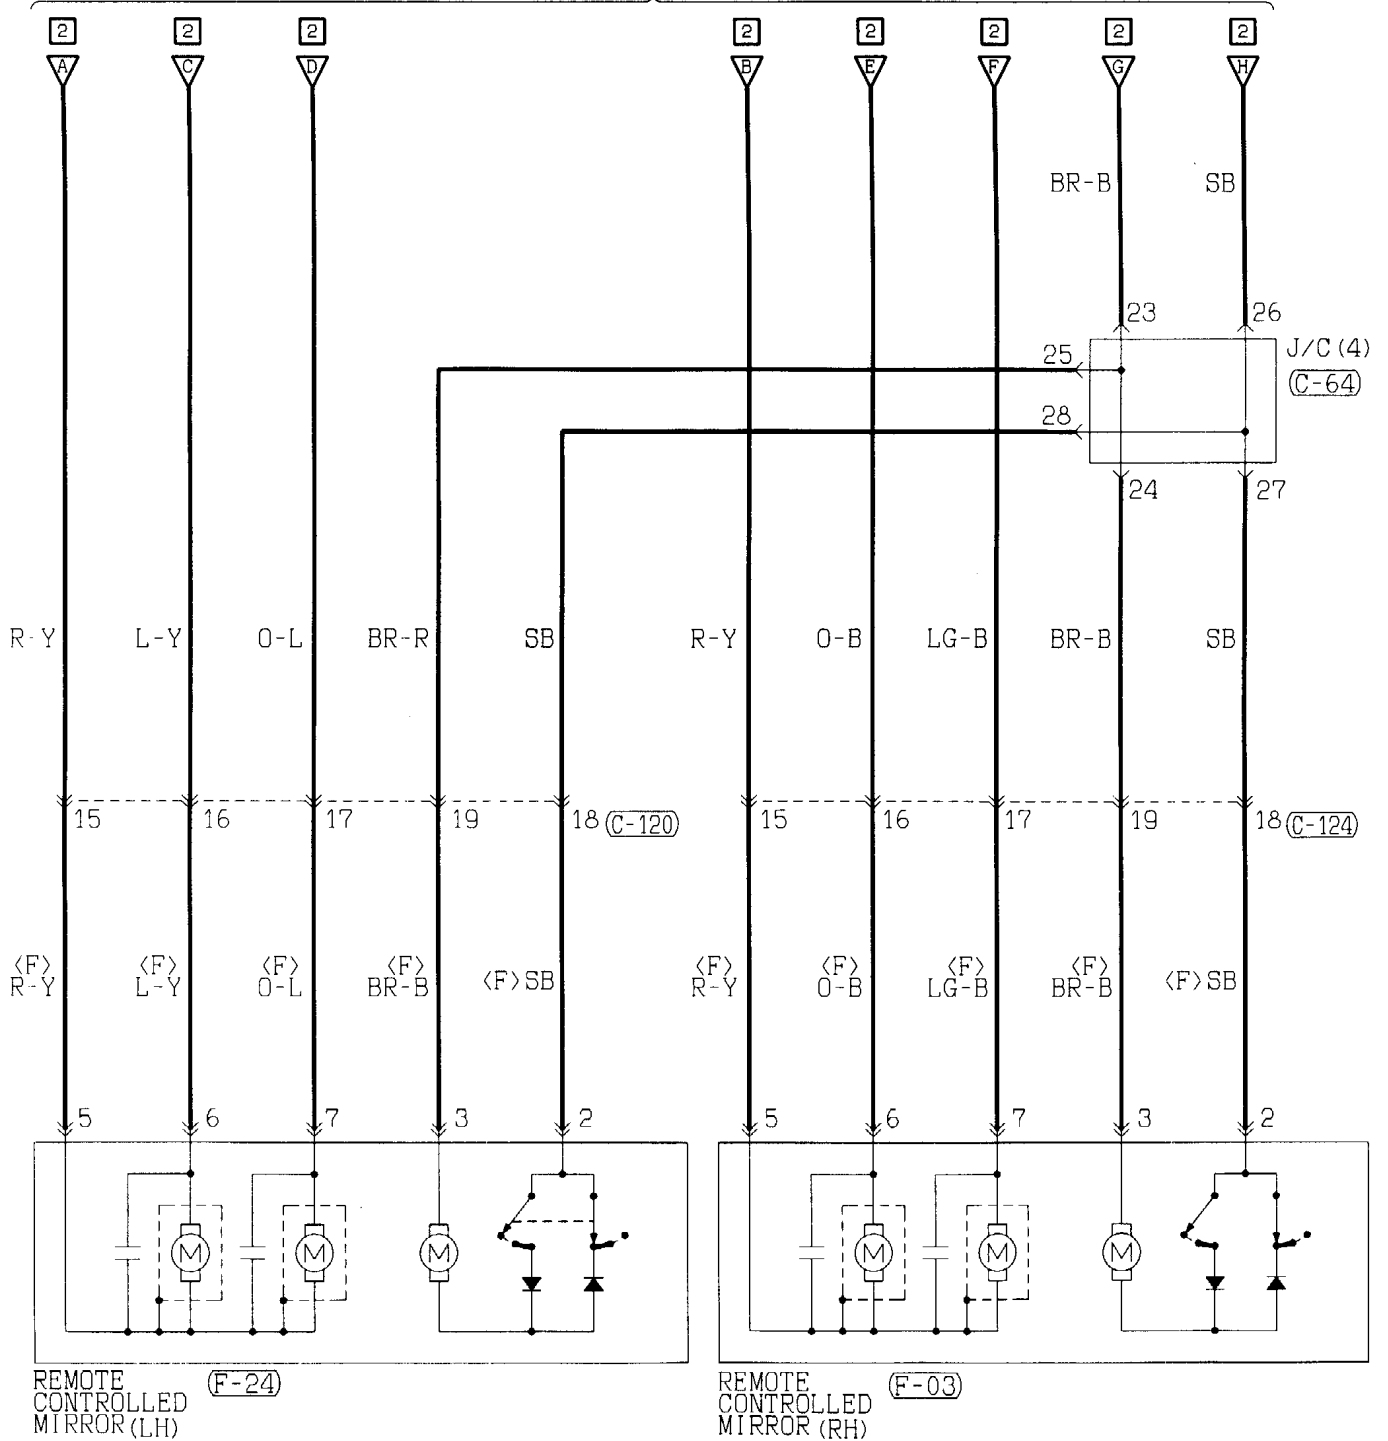

REMOTE CONTROLLED MIRROR <R.H. drive vehicles> (CONTINUED)

3

REMOTE CONTROLLED MIRROR SWITCH

(C-64)

(C-120)

(C-124)

(F-03)

(F-24)

1	2	3	4	5	6	7	8	9	10	11
12	13	14	15	16	17	18	19	20	21	22
23	24	25	26	27	28	29	30	31	32	33

1	2	3	4	5	6	7	8	9
10	11	12	13	14	15	16	17	18
19	20	21	22	23	24	25	26	27
28	29	30	31	32				

1	2	3	4	5	6	7	8	9
10	11	12	13	14	15	16	17	18
19	20	21	22	23	24	25	26	27
28	29	30	31	32				

1	2	3
4	5	6
7		

1	2	3
4	5	6
7		

Wire colour code

B : Black   LG:Light green   G : Green   L : Blue   W : White   Y : Yellow   SB:Sky blue
BR:Brown   O : Orange   GR:Gray   R : Red   P : Pink   V : Violet