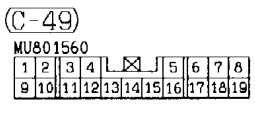

ASC, ABS AND TCL <L.H. drive vehicles> (CONTINUED)