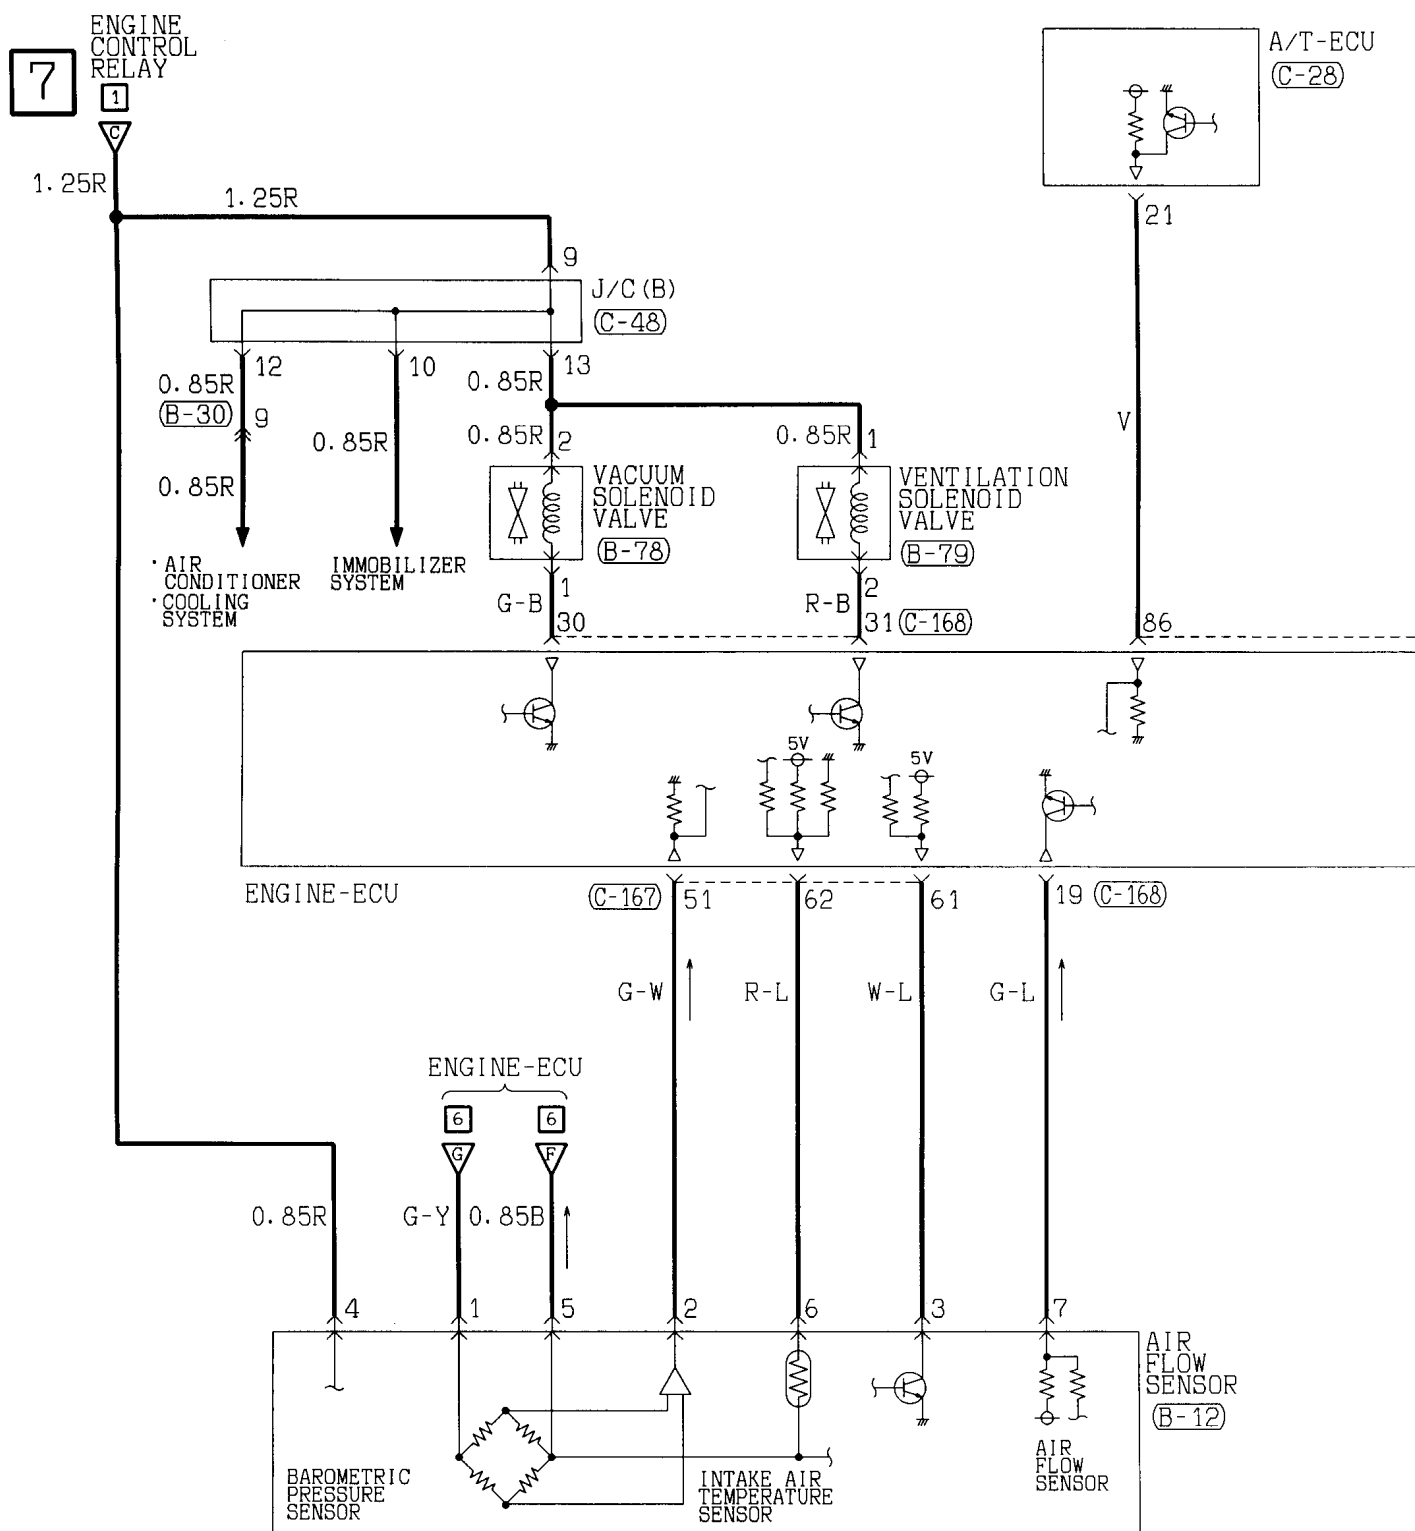

ENGINE CONTROL SYSTEM <6A1-SOHC-MPI (R.H. drive vehicles with TCL)>
(CONTINUED)