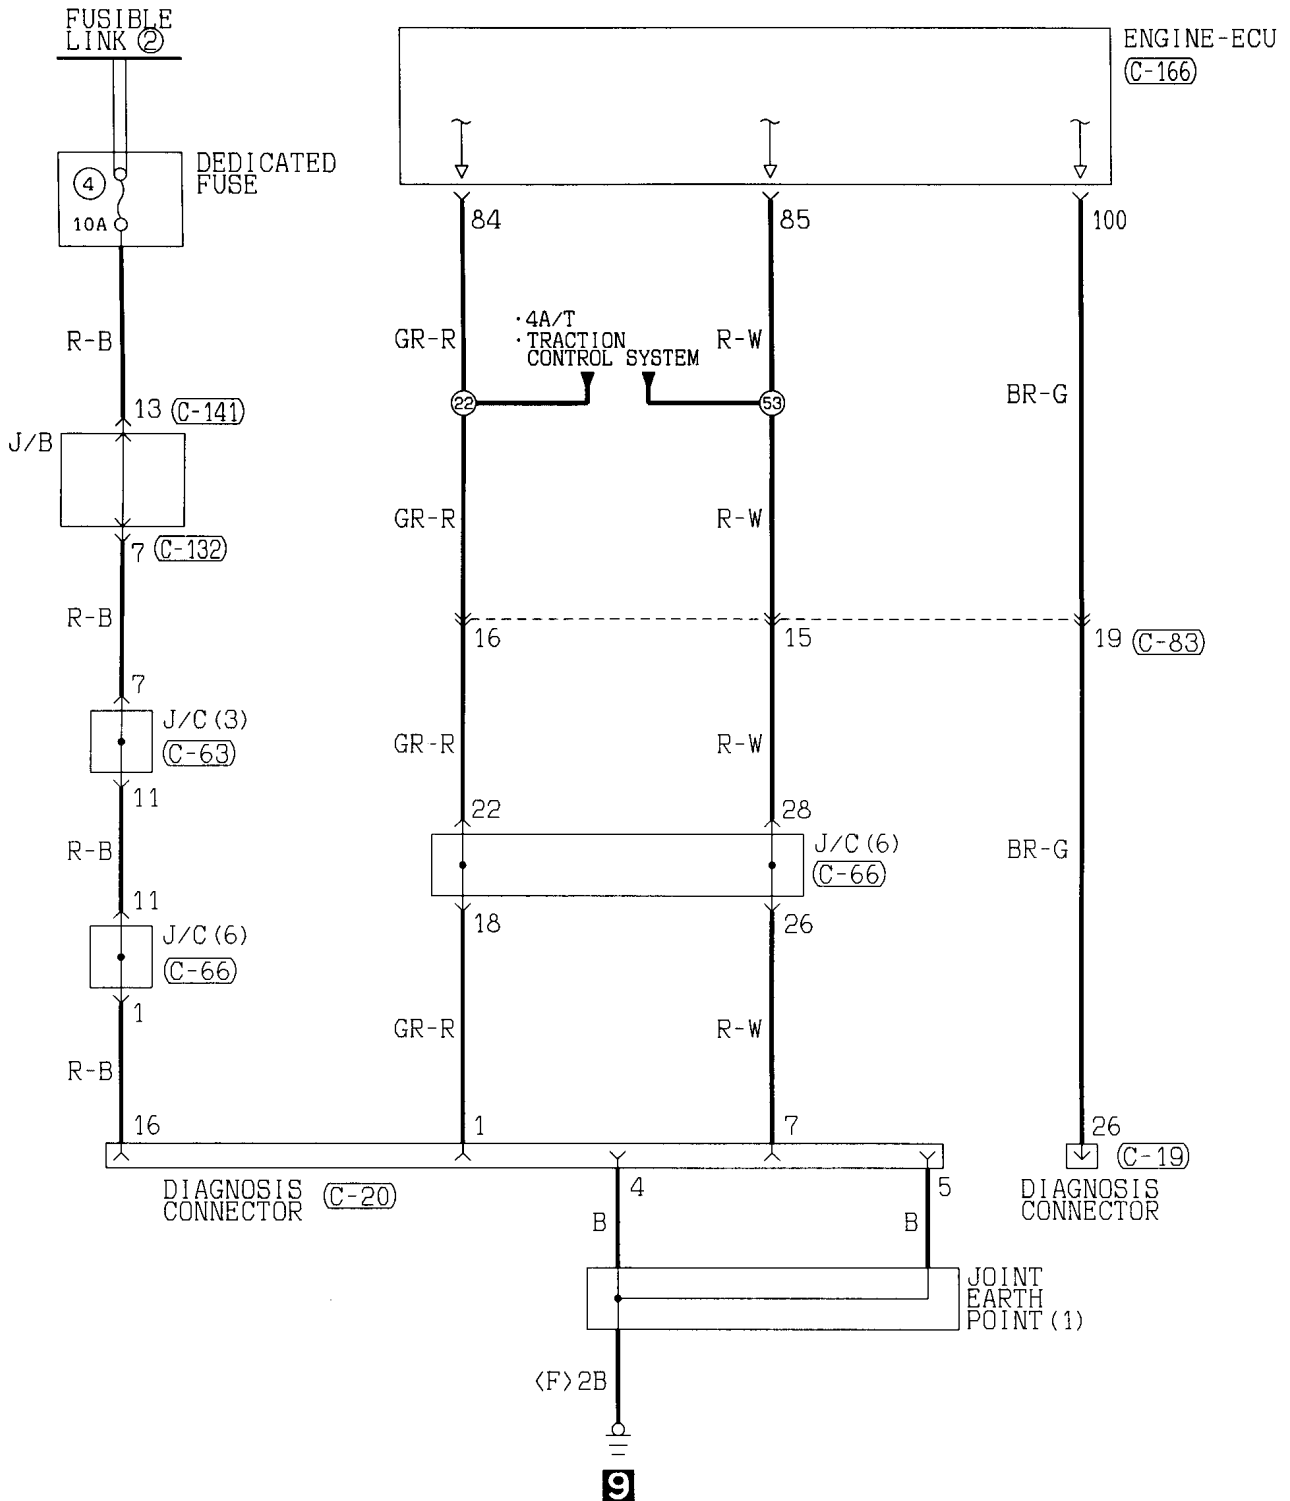

10

(C-132) MU801451

1	2	3	4
5	6	7	8
9	10		

(C-141)

1	2	3	4	5	6	7	8
9	10	11	12	13	14	15	16
17	18						

(C-166) (MU803783)

71	72	73	74			75	76	77
78	79	80	81	82	83	84	85	86
87	88	89	90					
91	92	93	94	95	96	97	98	99
100								

(C-168) (MU803784)

1	2	3	4			5	6	7	8
9	10	11	12	13	14	15	16	17	18
19	20	21	22	23					
24	25	26	27	28	29	30	31	32	33
34	35								

Wire colour code
B : Black   LG : Light green   G : Green   L : Blue   W : White   Y : Yellow   SB : Sky blue
BR : Brown   O : Orange   GR : Gray   R : Red   P : Pink   V : Violet