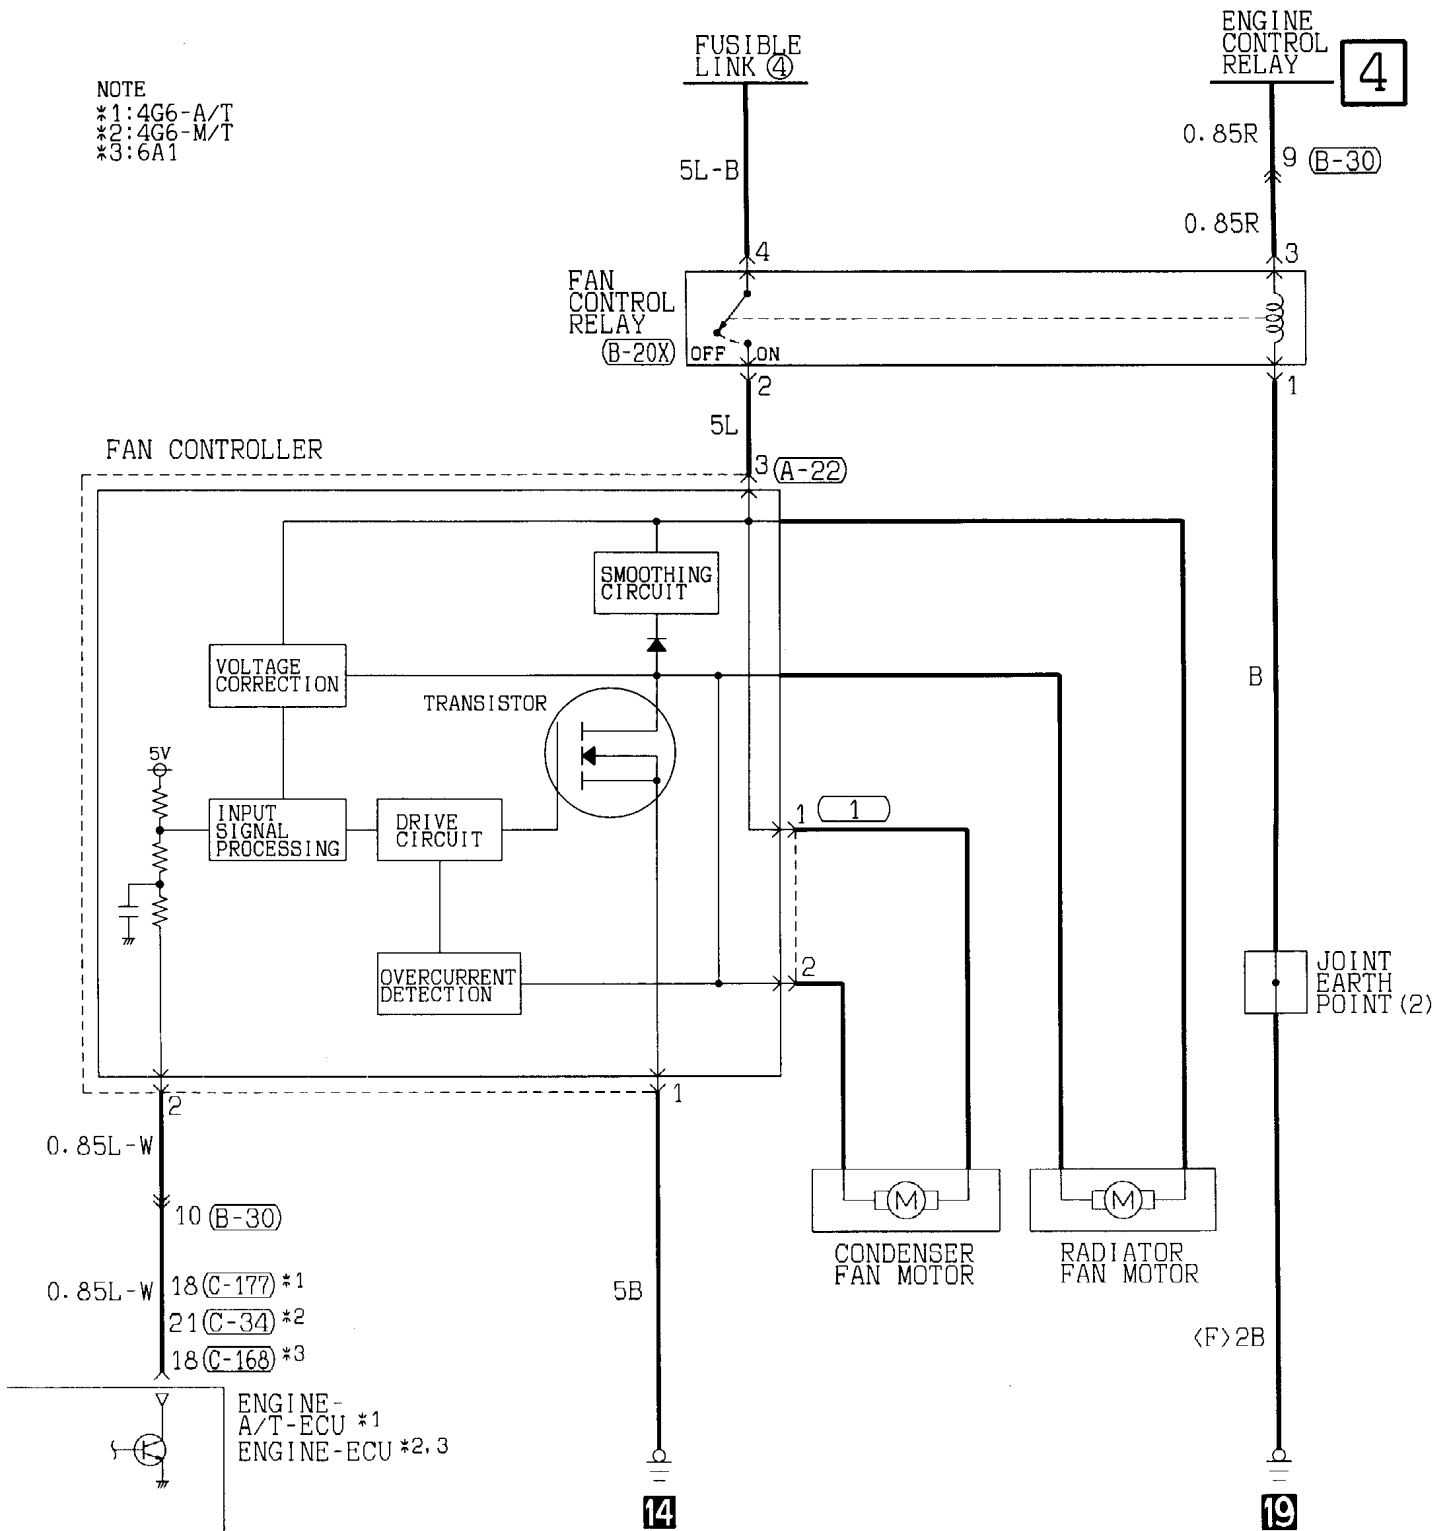

NOTE

- *1: 4G6-A/T
- *2: 4G6-M/T
- *3: 6A1

(C-36) (MU801822)

31	32	33	34	35	36	37	38
39	40	41	42	43	44	45	46

(C-64)

1	2	3	4	5	6	7	8	9	10	11
12	13	14	15	16	17	18	19	20	21	22
23	24	25	26	27	28	29	30	31	32	33

(C-67)

1	2	3	4	5	6	7	8	9	10	11
12	13	14	15	16	17	18	19	20	21	22
23	24	25	26	27	28	29	30	31	32	33

(C-83)

1	2	3	4	5	6	7	8	9	10		
11	12	13	14	15	16	17	18	19	20	21	22

(C-116)

1	2	3	4	5	6	7	8	9	10		
11	12	13	14	15	16	17	18	19	20	21	22

(C-176) (MU803781)

41	42	43	44	45	46					
47	48	49	50	51	52	53	54	55	56	57
58	59	60	61	62	63	64	65	66		

(C-177) (MU803784)

1	2	3	4	5	6	7	8							
9	10	11	12	13	14	15	16	17	18	19	20	21	22	23
24	25	26	27	28	29	30	31	32	33	34	35			

1. Wire colour code
2. B : Black
   - BR : Brown
   - W : White
   - V : Violet
   - LG : Light green
   - O : Orange
   - SB : Sky blue
   - G : Green
   - GR : Gray
   - P : Pink
   - L : Blue
   - R : Red
   - Y : Yellow