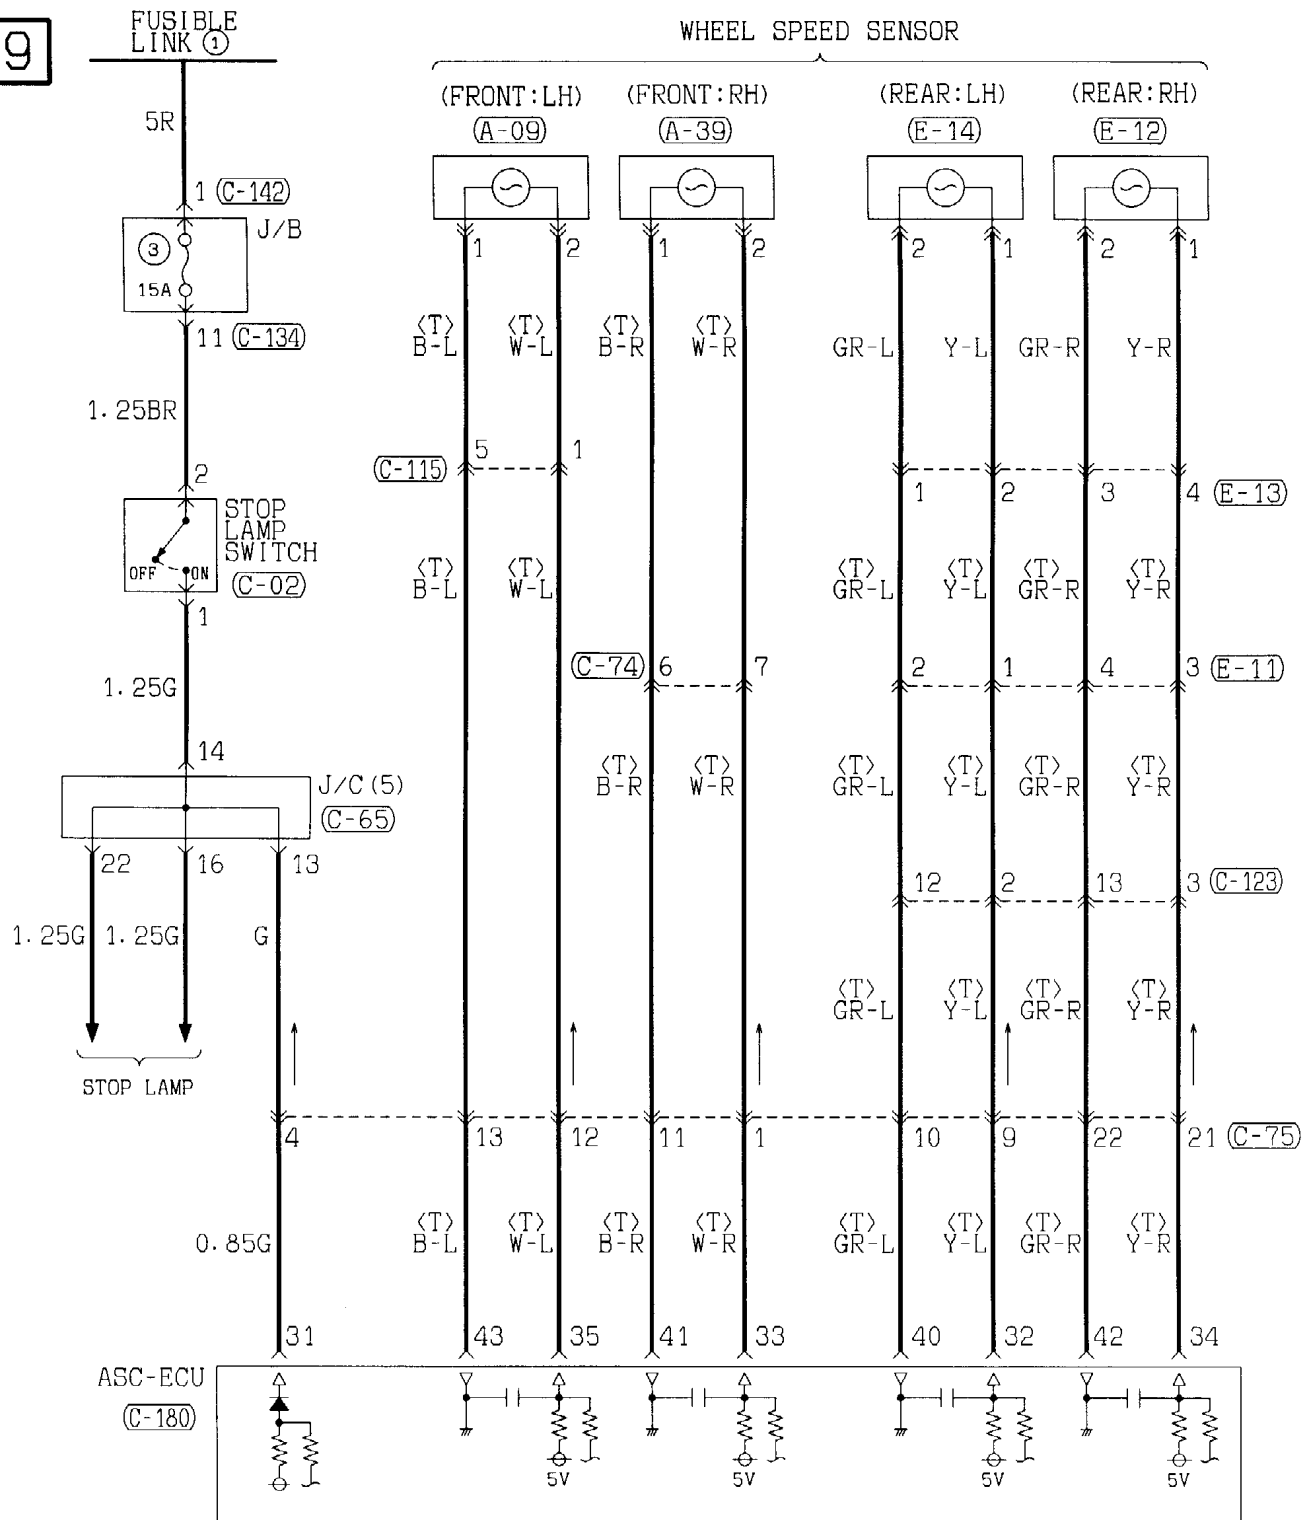

ASC, ABS AND TCL <L.H. drive vehicles> (CONTINUED)

9

(A-09) MU802601

1	2	3	4	5	M	6	7	8	9	10	
11	12	13	14	15	16	17	18	19	20	21	22

(A-39) MU802601

1	2	3	4	5	M	6	7	8	9	10	
11	12	13	14	15	16	17	18	19	20	21	22

(C-02) (MU801490)

1	2
3	4

(C-25) MU801461

1	2	3	4	5	M	6	7	8	9	10	
11	12	13	14	15	16	17	18	19	20	21	22

(C-61)

1	2	3	4	5	6	7	8	9	10	11
12	13	14	15	16	17	18	19	20	21	22
23	24	25	26	27	28	29	30	31	32	33

(C-62)

1	2	3	4	5	6	7	8	9	10	11
12	13	14	15	16	17	18	19	20	21	22
23	24	25	26	27	28	29	30	31	32	33

(C-64)

1	2	3	4	5	6	7	8	9	10	11
12	13	14	15	16	17	18	19	20	21	22
23	24	25	26	27	28	29	30	31	32	33

(C-116) MU801461

1	2	3	4	5	M	6	7	8	9	10	
11	12	13	14	15	16	17	18	19	20	21	22

(C-123)

1	2	3	4	5	M	6	7	8	9	10	
11	12	13	14	15	16	17	18	19	20	21	22

(C-134) MU801465

1	2	3	4	5	M	6	7	8	9	10	
11	12	13	14	15	16	17	18	19	20	21	22

(C-142)

1

(C-178) (MU801823)

71	72	73	74	75	76	77	78	79	80	81
82	83	84	85	86	87	88	89	90	91	92