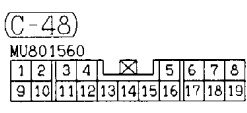

RADIO AND TAPE PLAYER

R.H. drive vehicles