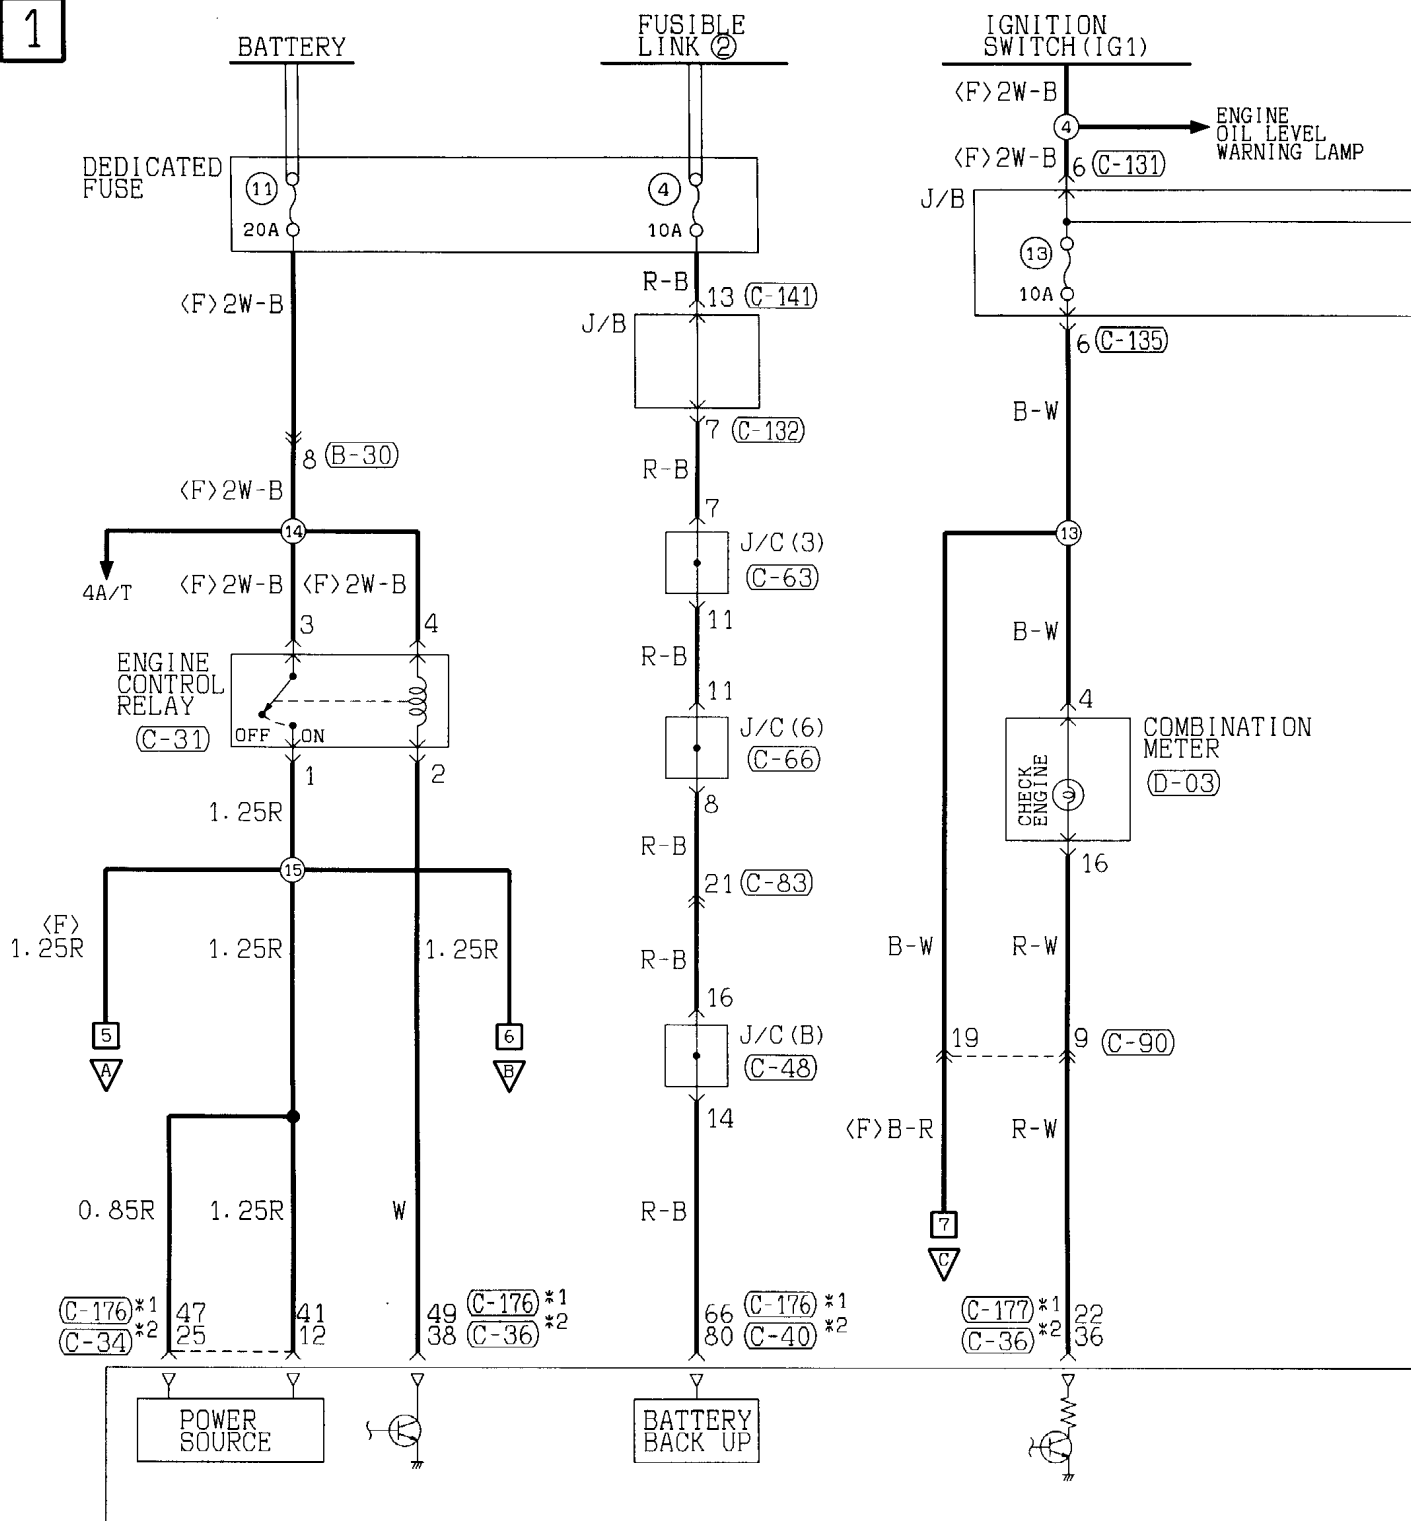

ENGINE CONTROL SYSTEM

4G6-SOHC-MPI <L.H. drive vehicles>

1

(B-30) MU802357

(C-31)

(C-32)

(C-34) (MU801824)

(C-36) (MU801822)

(C-40) (MU801823)

(C-48) MU801560

(C-131) MU801331

(C-132) MU801451

(C-135) MU801457

(C-141)

(C-175) (MU803782)