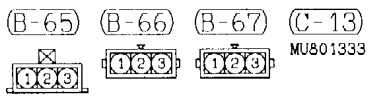

RADIO AND TAPE PLAYER

R.H. drive vehicles