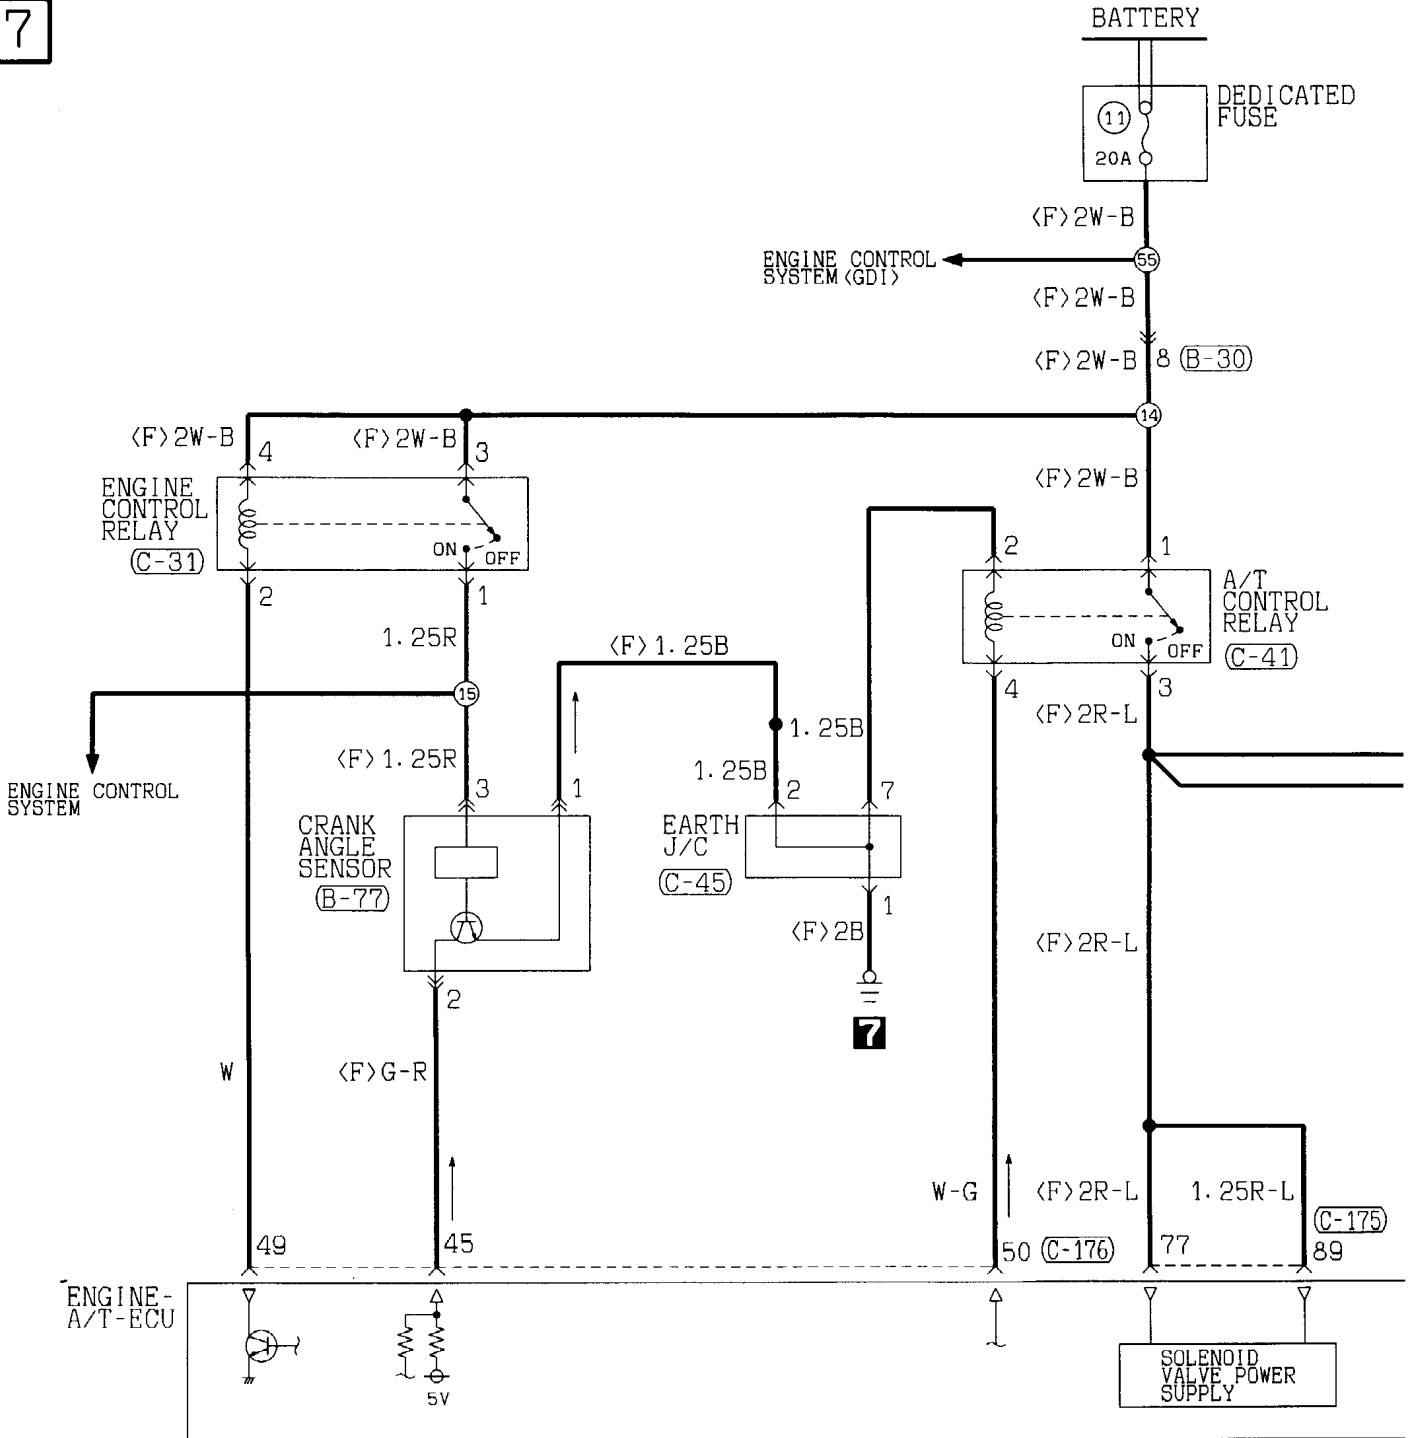

INVECS-II 4A/T <Except 6A1-SOHC-MPI (R.H. drive vehicles)> (CONTINUED)

7