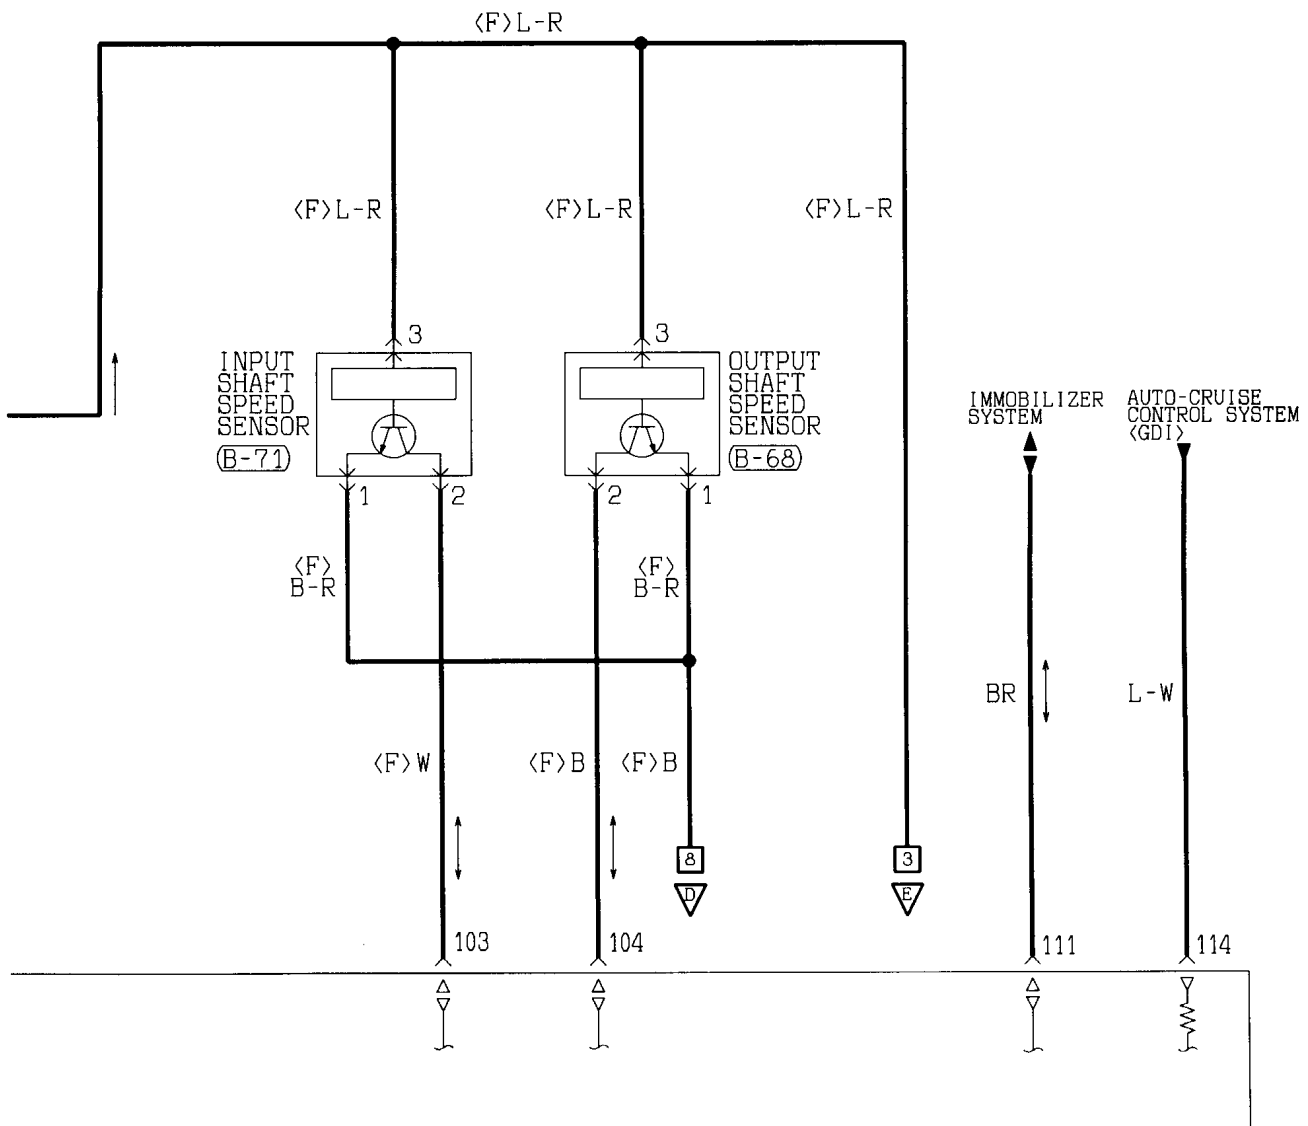

2

(C-134)

MU801465

1	2	3	4	5	M	6	7	8	9	10	
11	12	13	14	15	16	17	18	19	20	21	22

(C-135)

MU801457

1	2	3	4	M	5	6	7	8	9	
10	11	12	13	14	15	16	17	18	19	20

(C-141)

1	2	3	4	M	5	6	7	8	
9	10	11	12	13	14	15	16	17	18

(C-142)

1

(C-174)

(MU803783)

101	102	103	104			105	106	107				
108	109	110	111	112	113	114	115	116	117	118	119	120
121	122	123	124	125	126	127	128	129	130			

Wire colour code
B :Black   LG:Light green   G :Green   L :Blue   W :White   Y :Yellow   SB:Sky blue
BR:Brown   O :Orange   GR:Gray   R :Red   P :Pink   V :Violet