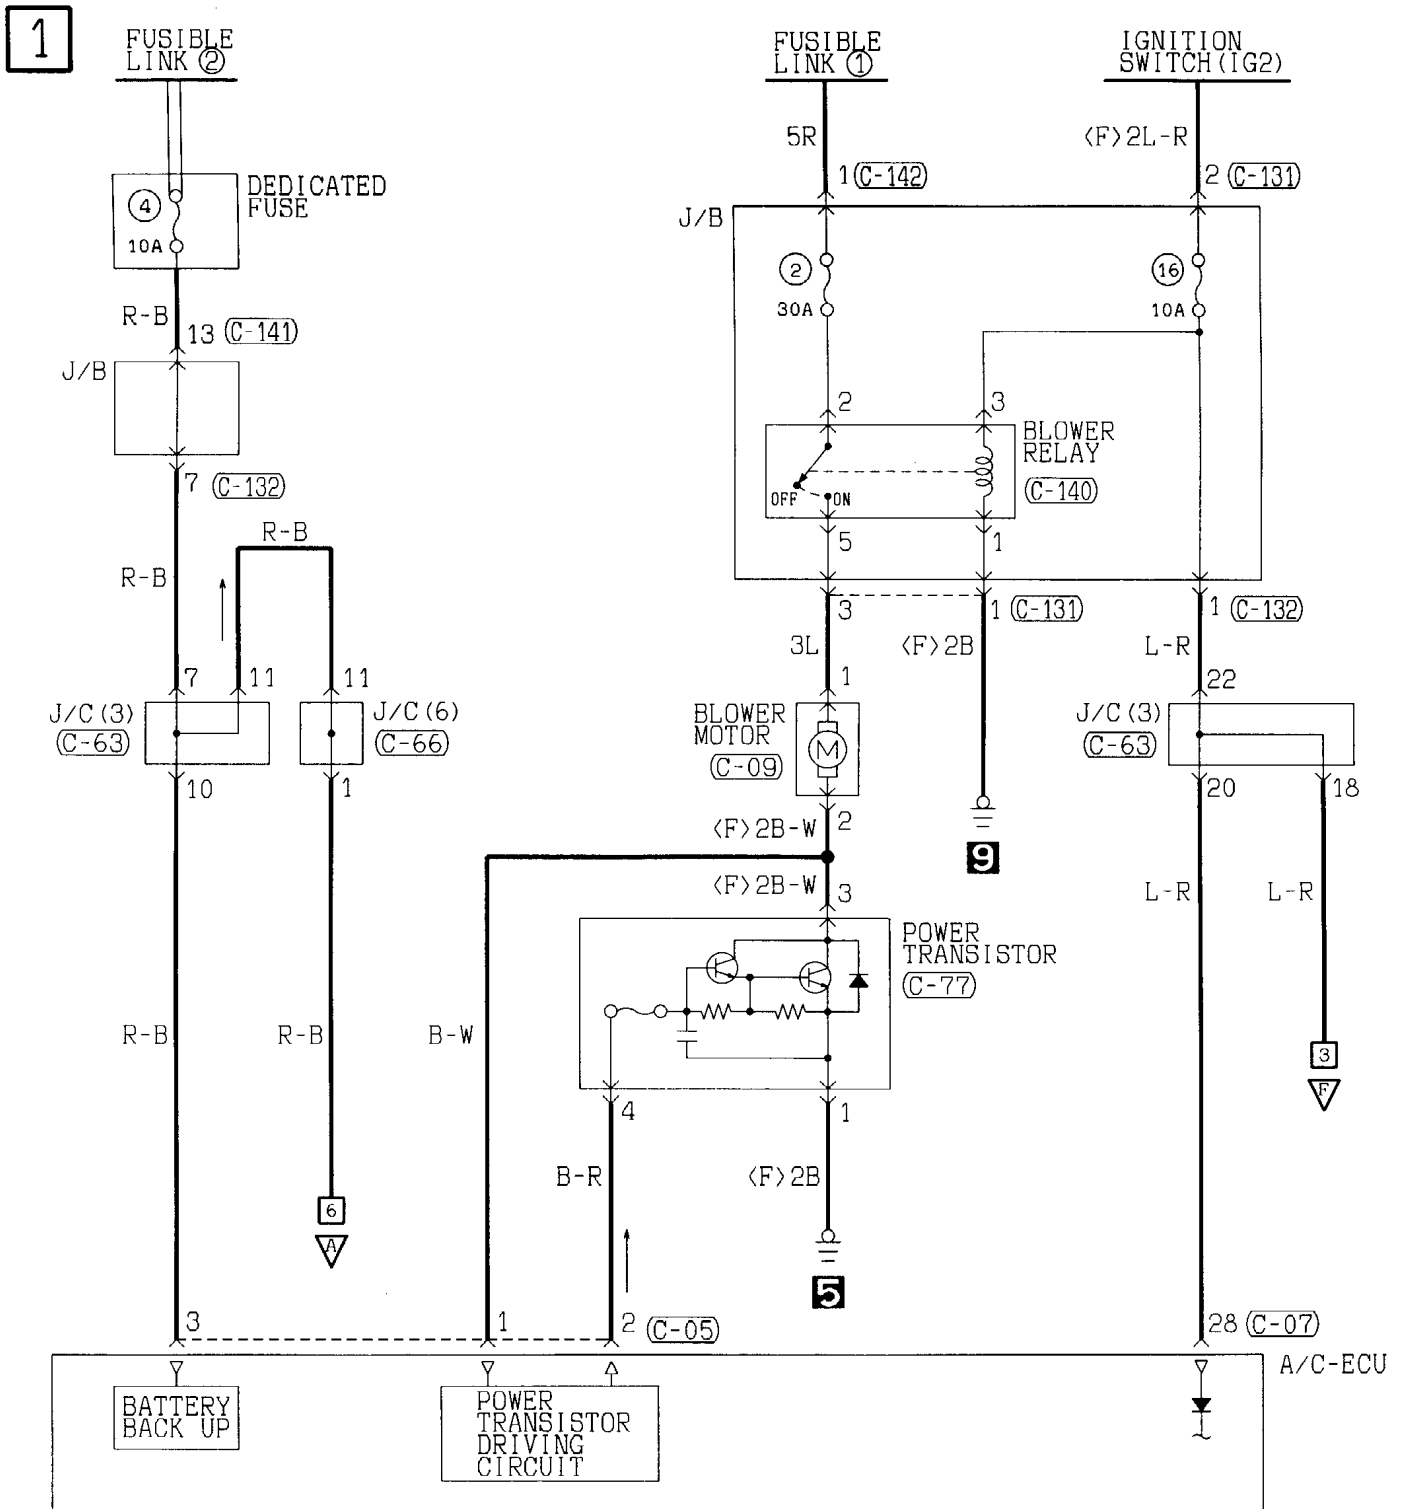

AUTOMATIC AIR CONDITIONER

Except GDI <L.H. drive vehicles>