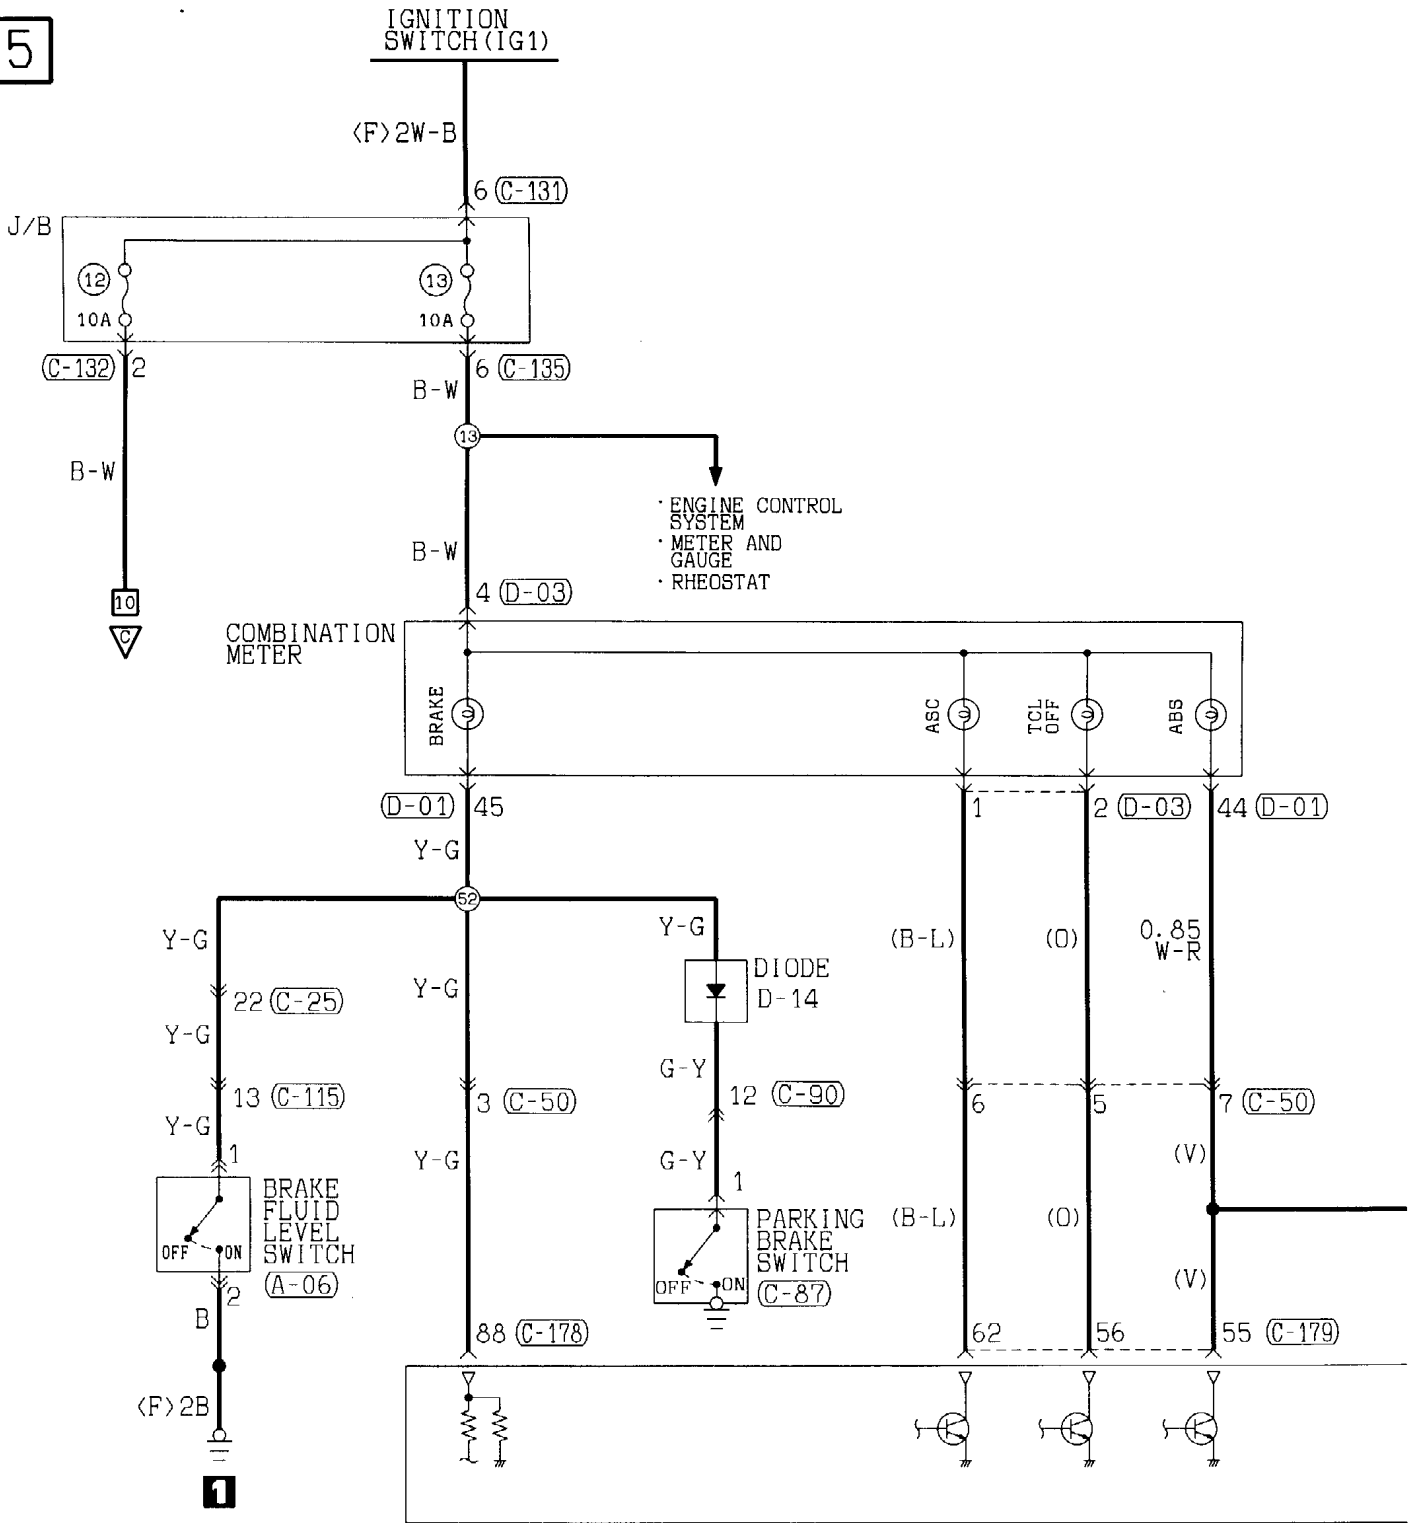

ASC, ABS AND TCL <R.H. drive vehicles> (CONTINUED)

5

- (A-06)
- (A-40)
- (A-46X)
- (A-53X)
- (C-25) MU801461
- (C-50) MU801447
- (C-87) (MU801211)
- (C-90) MU801457
- (C-115) MU801461