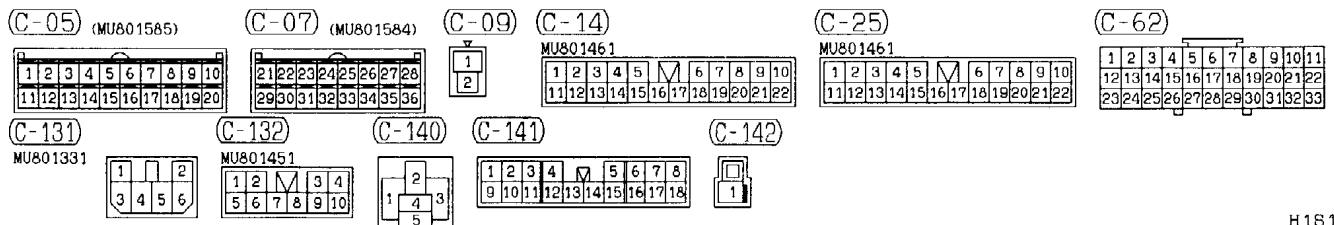

AUTOMATIC AIR CONDITIONER

Except GDI <L.H. drive vehicles>