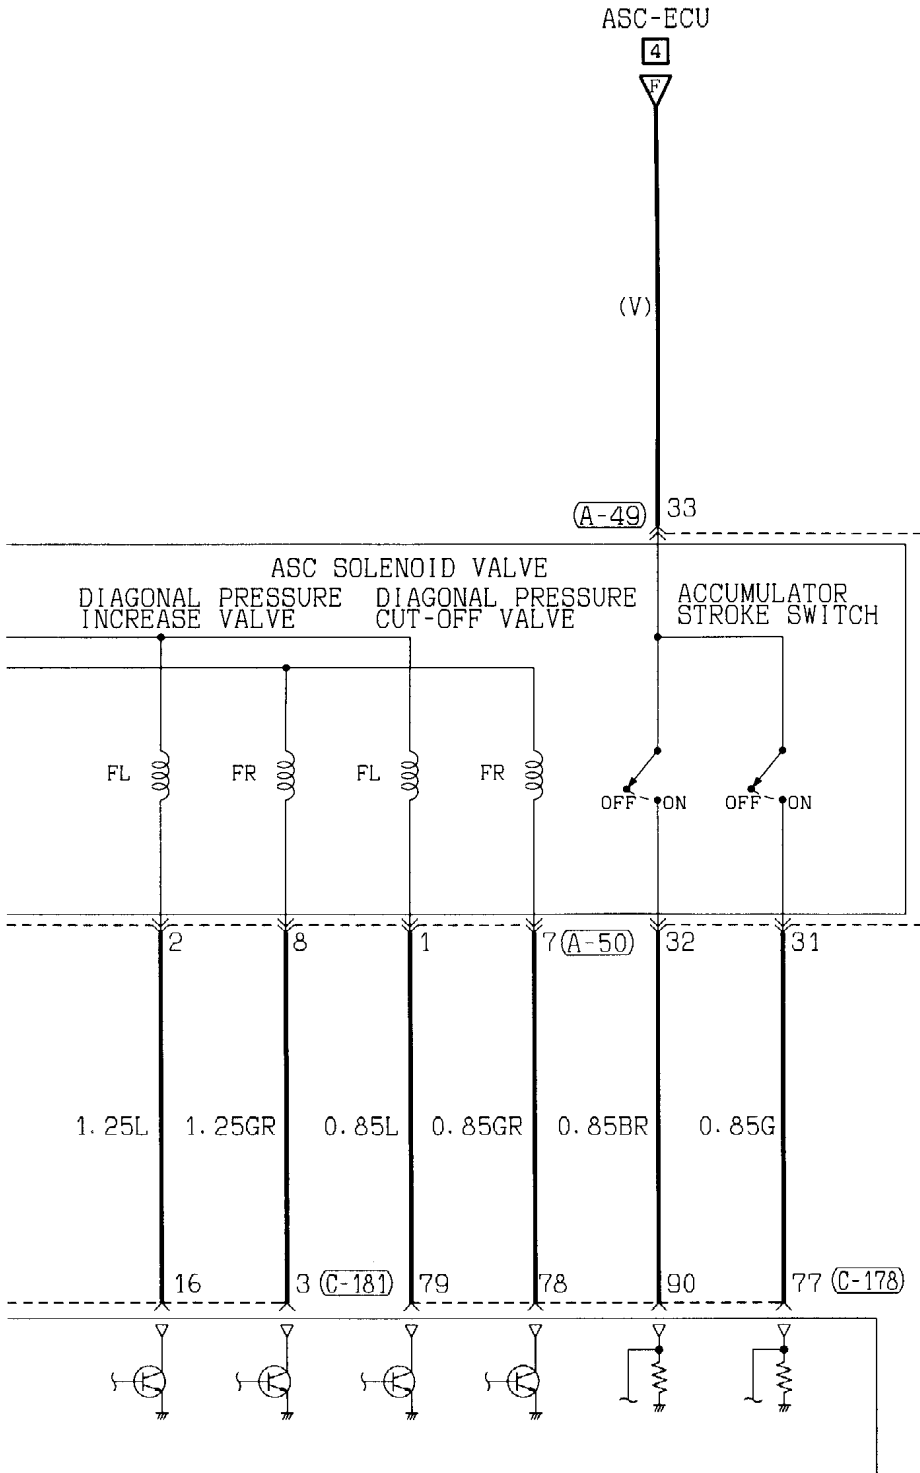

71	72	73	74	75	76	77	78	79	80	81
82	83	84	85	86	87	88	89	90	91	92

(C-181) (MU801824)

1	2	3	4	5	6	7	8	9	10	11	12	13
14	15	16	17	18	19	20	21	22	23	24	25	26

8

Wire colour code
 B :Black LG:Light green G :Green L :Blue W :White Y :Yellow SB:Sky blue
 BR:Brown O :Orange GR:Gray R :Red P :Pink V :Violet