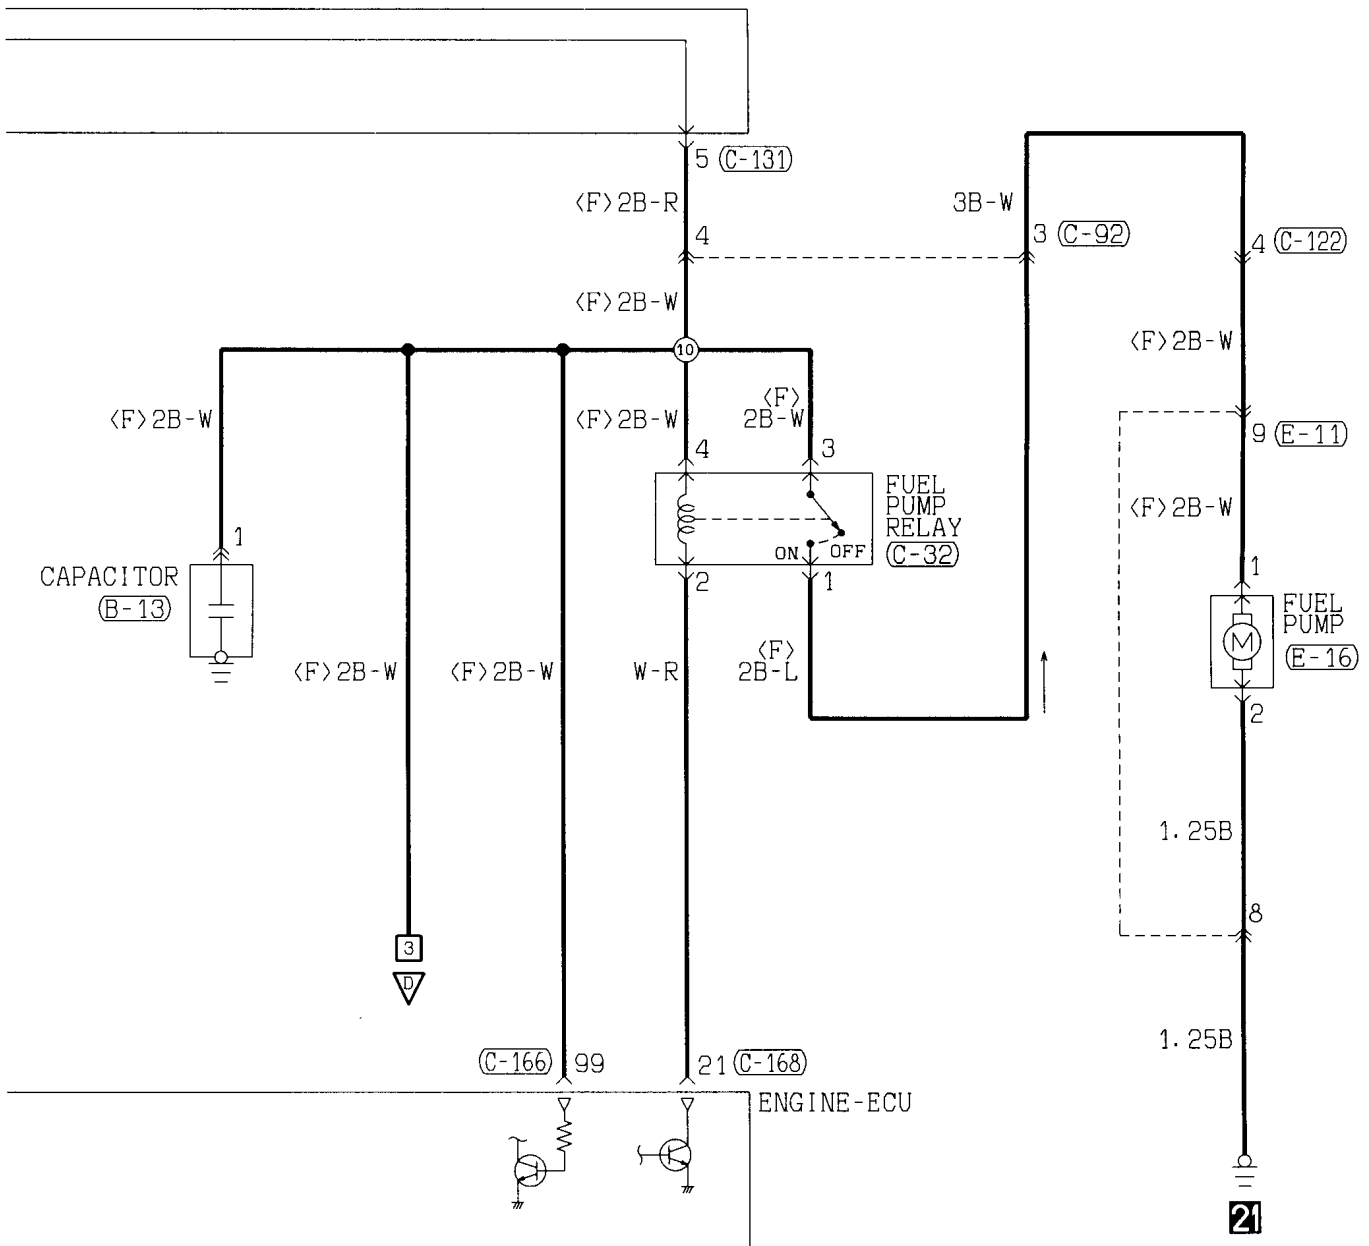

2

(C-66)

1	2	3	4	5	6	7	8	9	10	11
12	13	14	15	16	17	18	19	20	21	22
23	24	25	26	27	28	29	30	31	32	33

(C-83)

1	2	3	4	5	6	7	8	9	10
11	12	13	14	15	16	17	18	19	20
21	22	23	24	25	26	27	28	29	30

(C-90)

1	2	3	4	5	6	7	8	9
10	11	12	13	14	15	16	17	18
19	20	21	22	23	24	25	26	27

(C-92)

MU801329

1	2
3	4

(C-122)

MU801329

1	2
3	4

(C-131)

MU801331

1	2
3	4
5	6

(C-168) (MU803784)

1	2	3	4	5	6	7	8
9	10	11	12	13	14	15	16
17	18	19	20	21	22	23	24
25	26	27	28	29	30	31	32
33	34	35	36	37	38	39	40

(D-03)

1	2	3	4	5	6	7	8
9	10	11	12	13	14	15	16
17	18	19	20	21	22	23	24

(E-11)

1	2	3	4
5	6	7	8
9	10	11	12

(E-16)

1	2	3	4
5	6	7	8
9	10	11	12