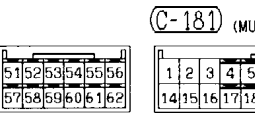

ASC, ABS AND TCL <L.H. drive vehicles> (CONTINUED)