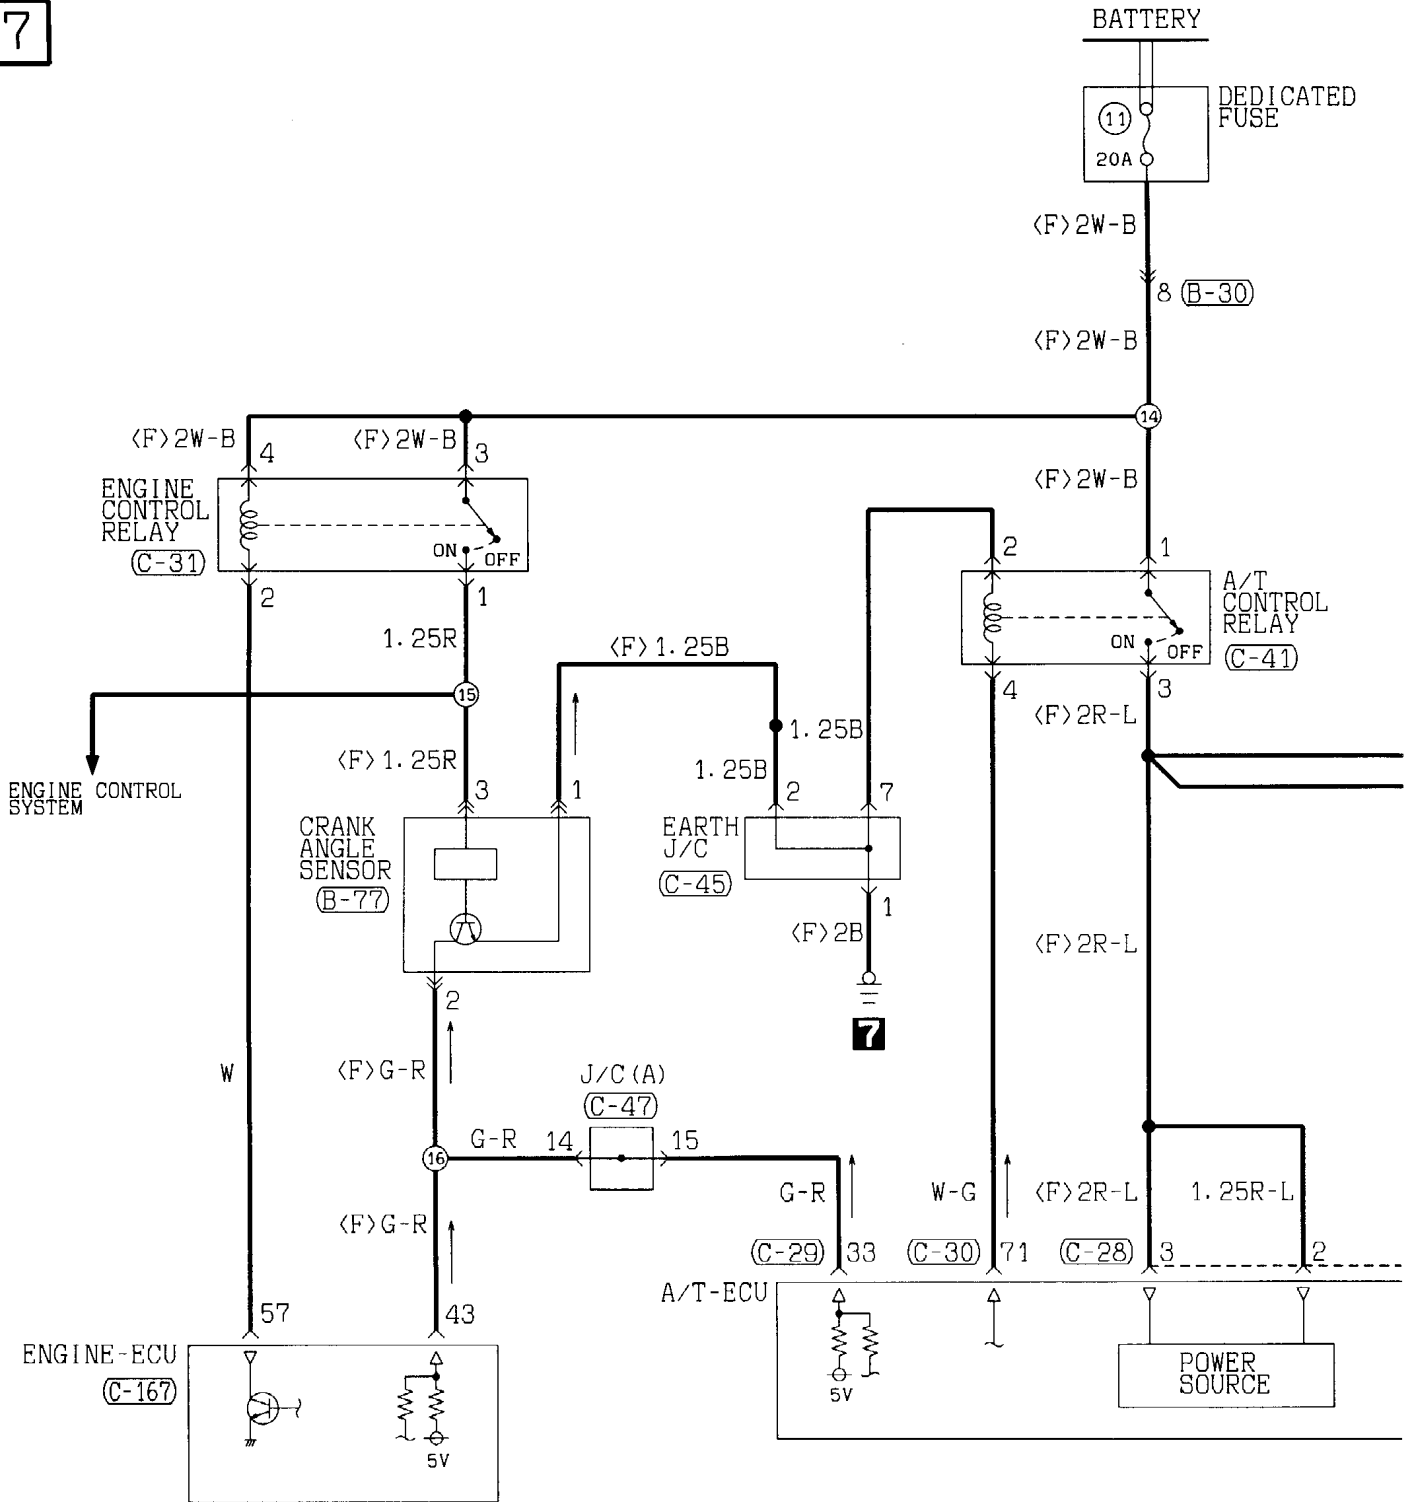

INVECS-II 4A/T <6A1-SOHC-MPI (L.H. drive vehicles)> (CONTINUED)

7

(B-30) MU802357

(B-70) (MU802362)

(B-77) MU802603

(C-28) (MU803773)

(C-29) (MU803771)

(C-30) (MU803772)

(C-31)