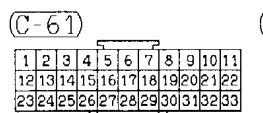

RADIO AND TAPE PLAYER

R.H. drive vehicles