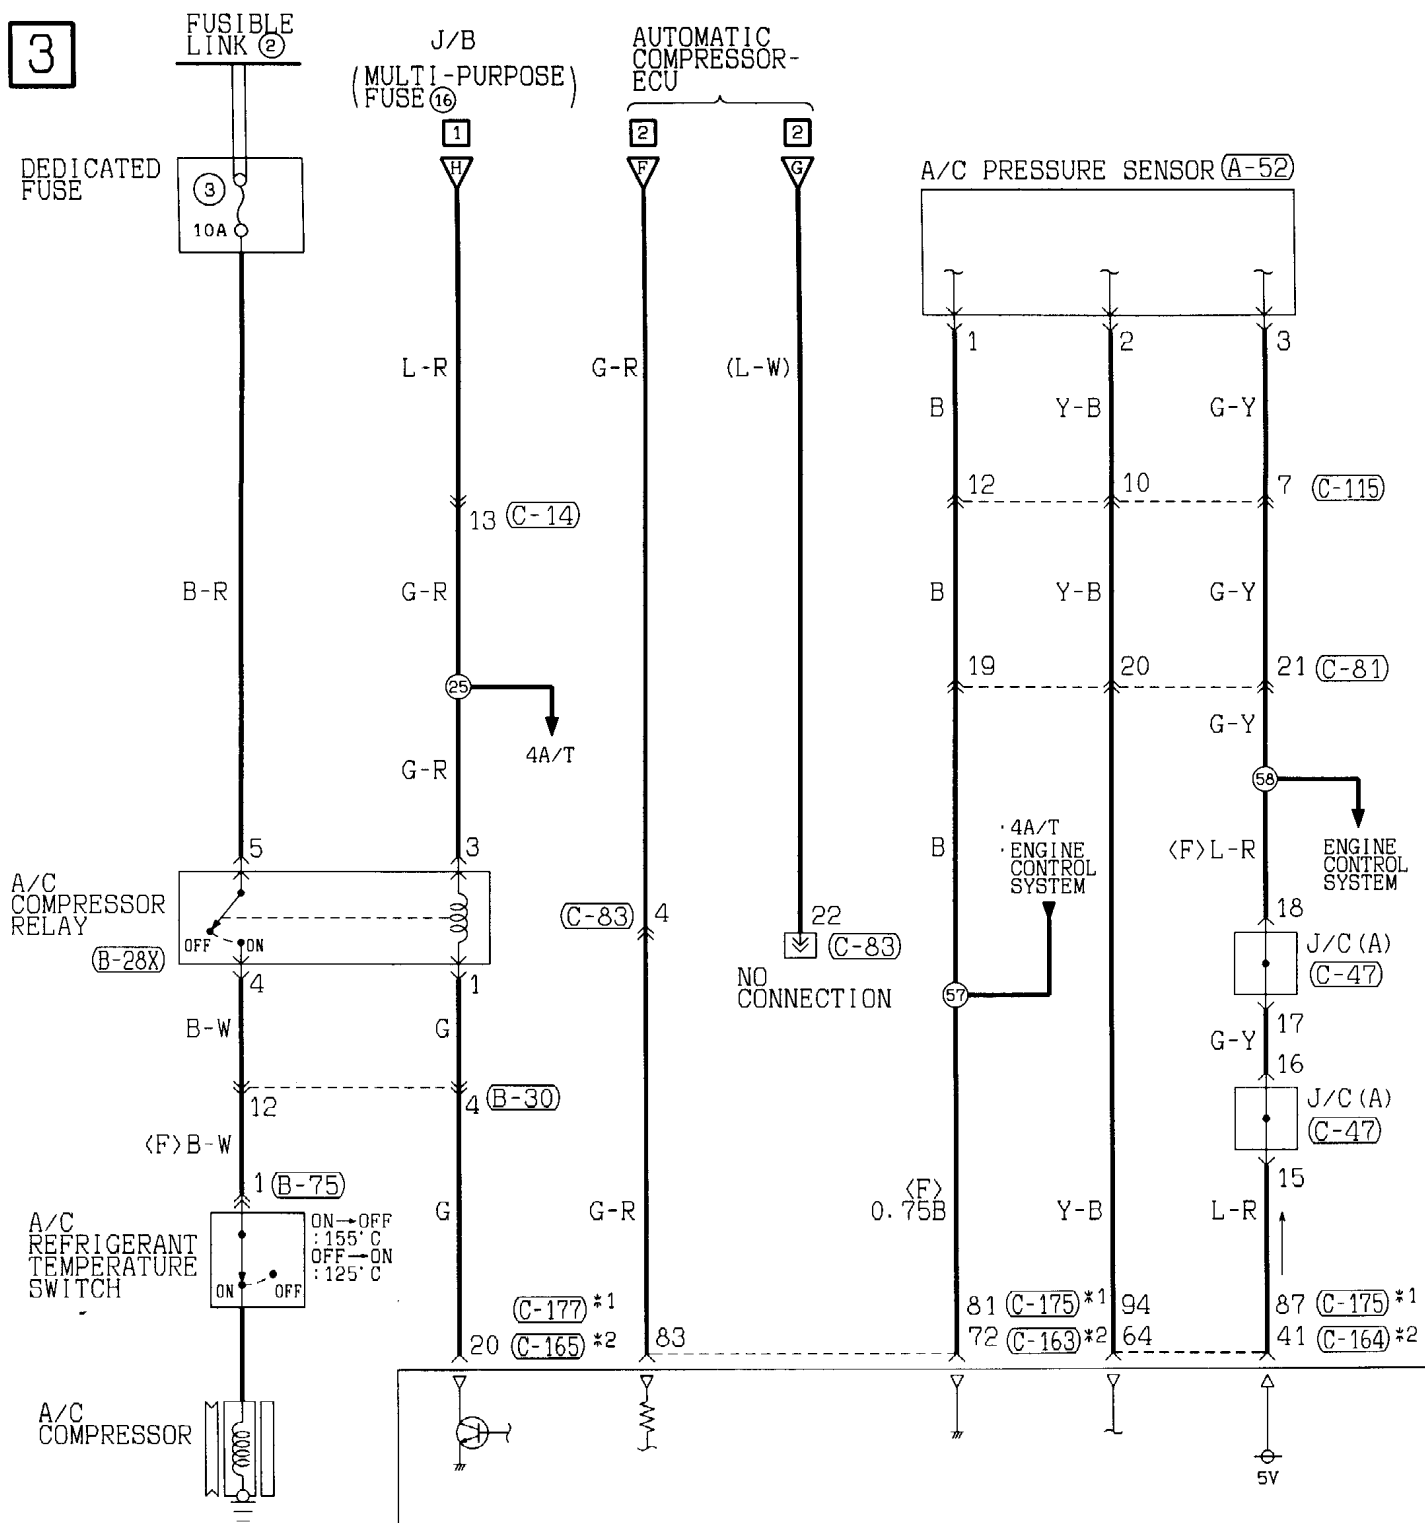

MANUAL AIR CONDITIONER <GDI (R.H. drive vehicles)> (CONTINUED)

(A-22) (MU802322)

1	2	3

(A-52)

1	2	3

(B-20X)

1	2	3
4		

(B-28X) MU802357

1	2	3
4		
5		

(B-30) MU802357

1	2	3	4
5	6	7	8
9	10	11	12

(B-75) MU802653

1

(C-14) MU801461

1	2	3	4	5	6	7	8	9	10		
11	12	13	14	15	16	17	18	19	20	21	22

(C-47) MU801560

1	2	3	4	5	6	7	8			
9	10	11	12	13	14	15	16	17	18	19

(C-164) (MU803782)

41	42	43	44	45	46	47					
48	49	50	51	52	53	54	55	56	57	58	59
60	61	62	63	64	65	66	67	68			

(C-165) (MU803784)

1	2	3	4	5	6	7	8							
9	10	11	12	13	14	15	16	17	18	19	20	21	22	23
24	25	26	27	28	29	30	31	32	33	34	35			

(C-175) (MU803782)

71	72	73	74	75	76	77					
78	79	80	81	82	83	84	85	86	87	88	89
90	91	92	93	94	95	96	97	98