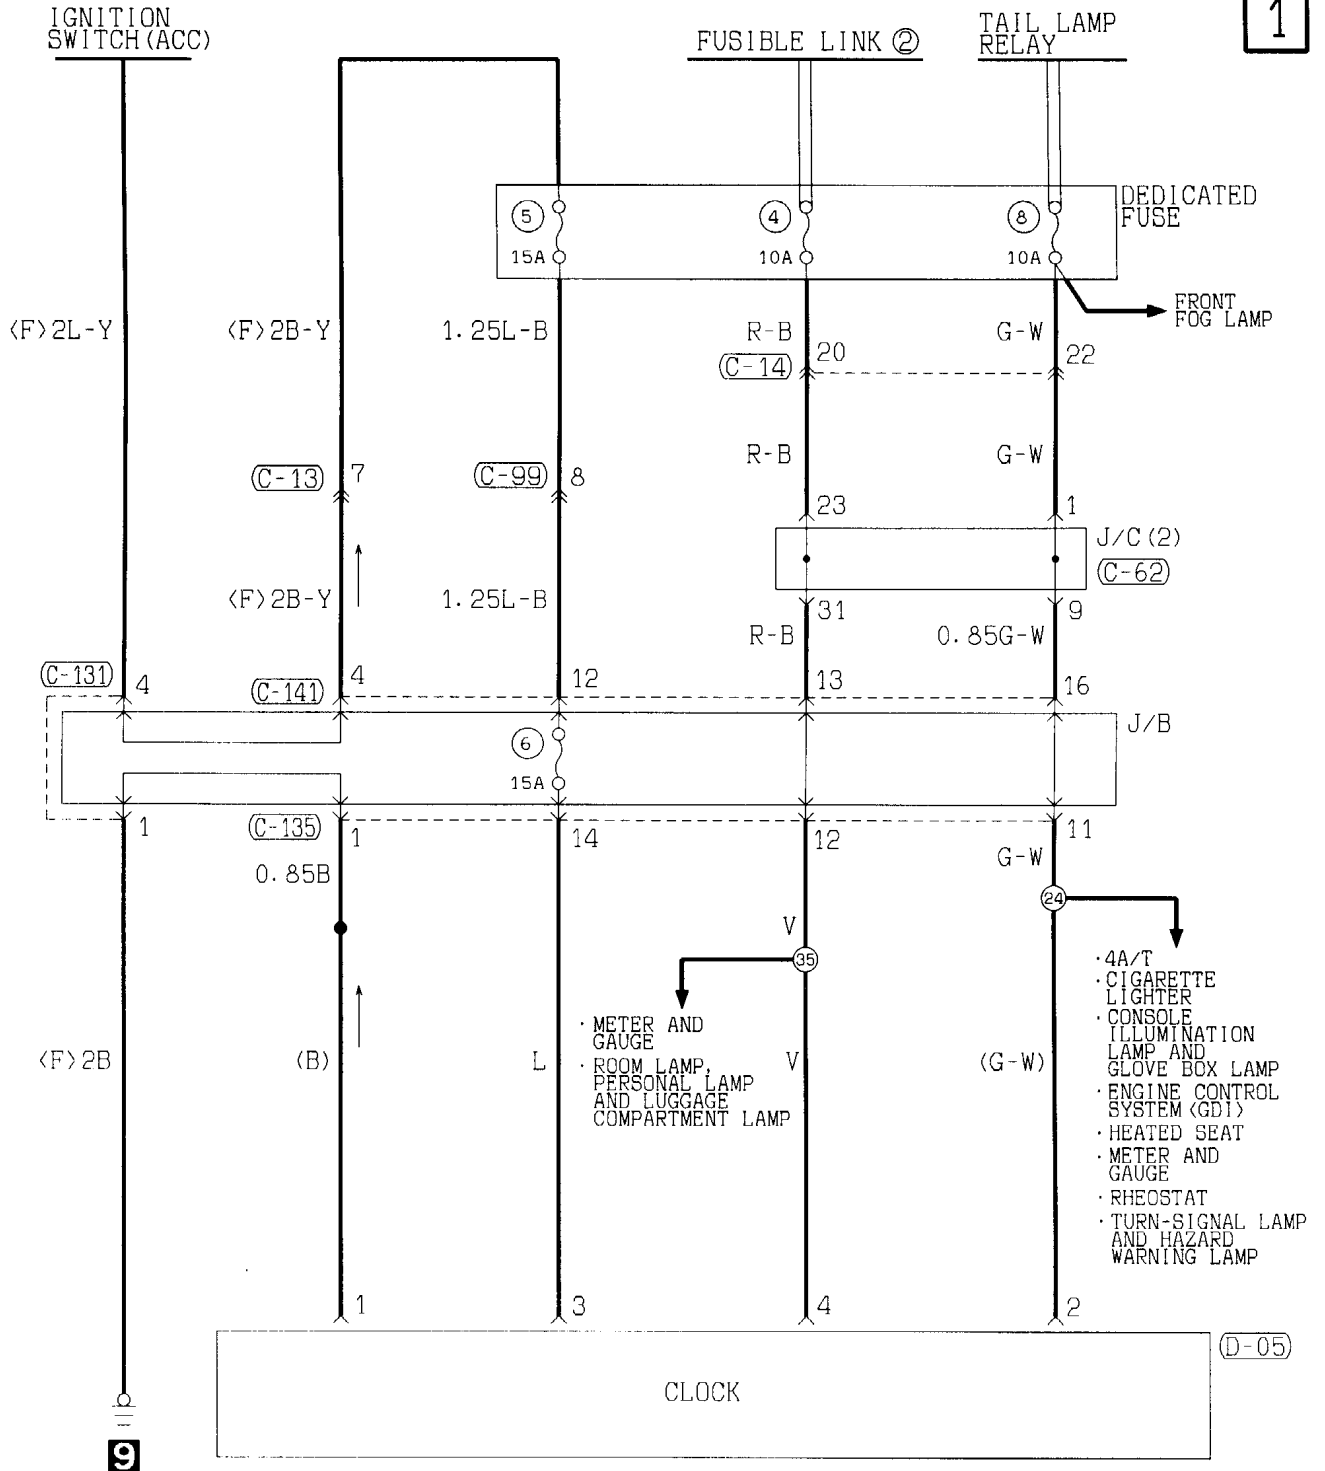

1	2	3	4
5	6	7	8

Wire colour code
B : Black
BR : Brown
W : White
V : Violet
LG : Light green
O : Orange
SB : Sky blue

G : Green
GR : Gray
P : Pink

L : Blue
R : Red
Y : Yellow

CLOCK

R.H. drive vehicles

1

(C-13)
MU801333