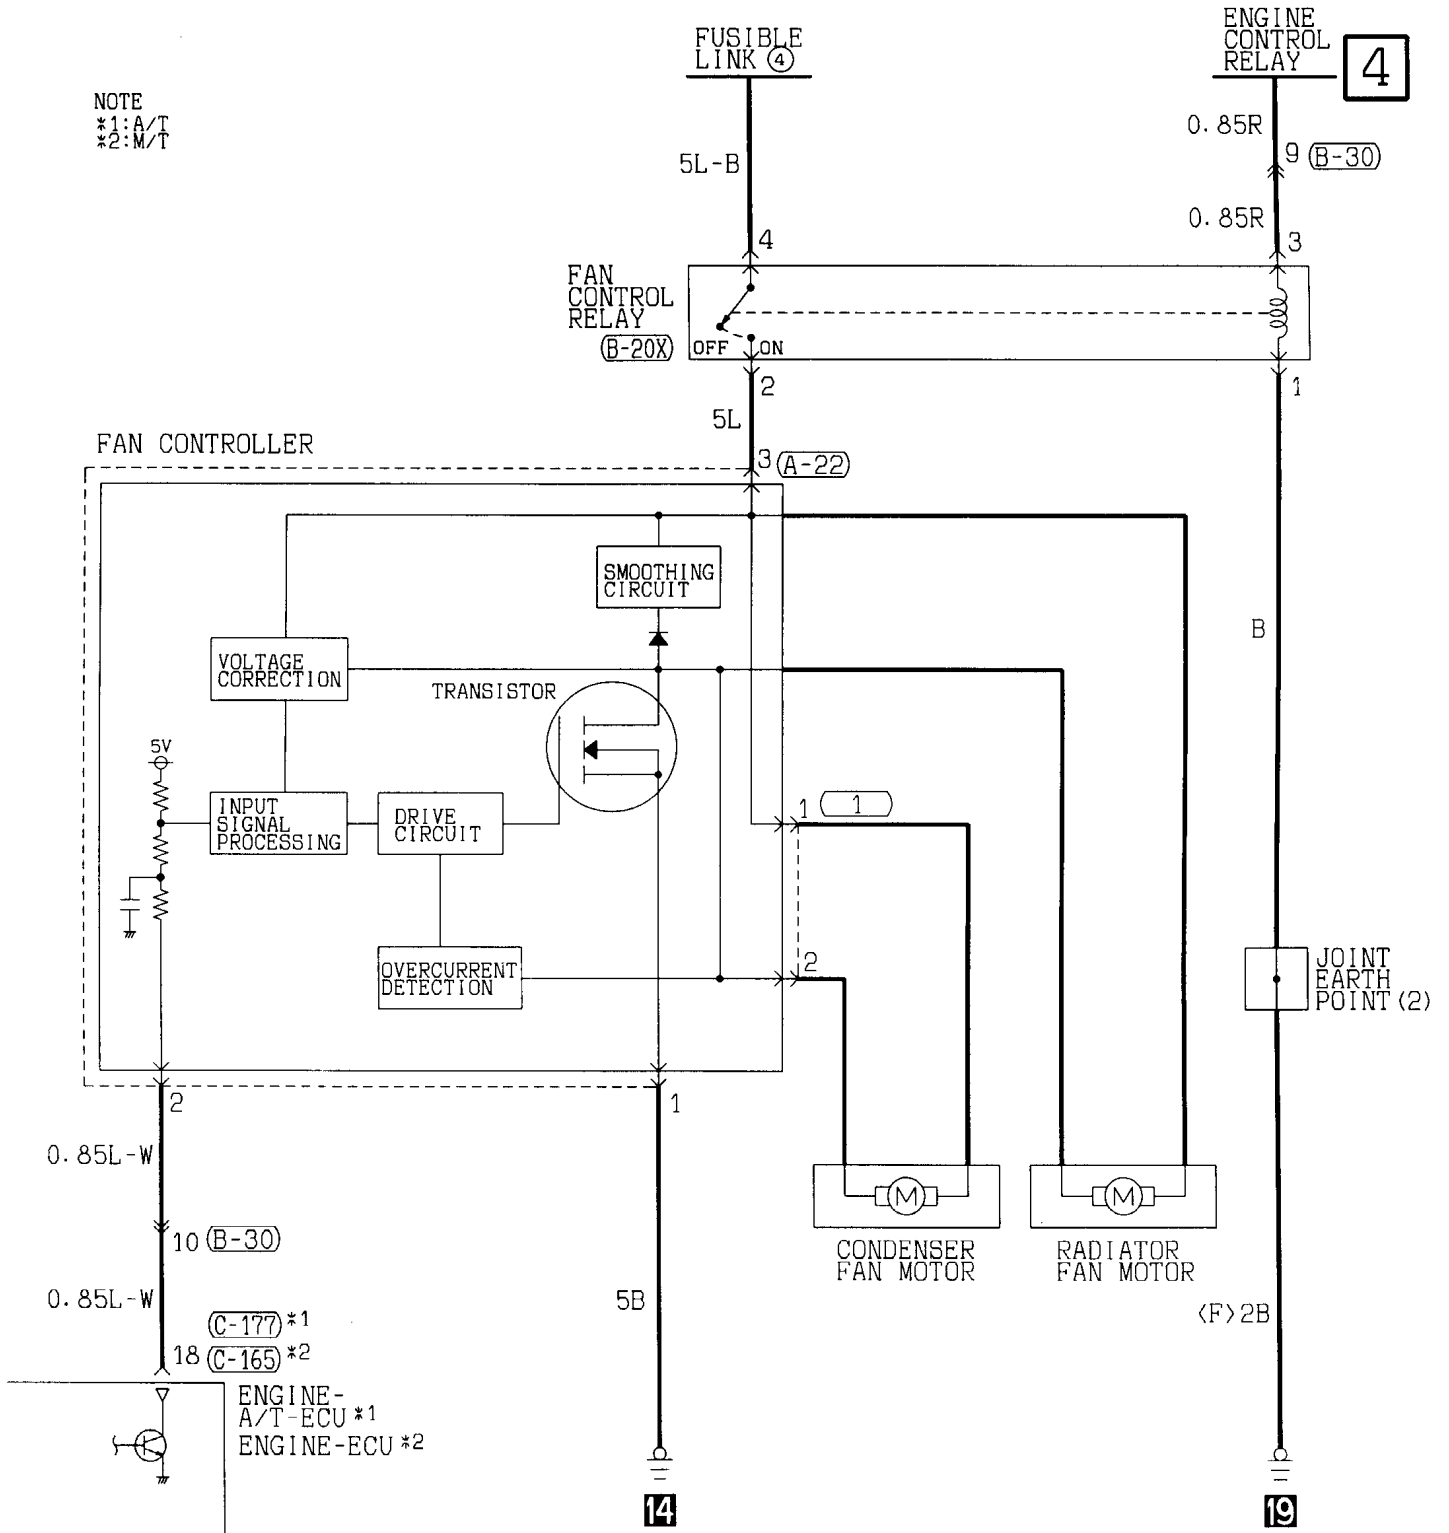

NOTE
*1:A/T
*2:M/T

(C-83)

1	2	3	4	5	M	6	7	8	9	10	
11	12	13	14	15	16	17	18	19	20	21	22

(C-116)

1	2	3	4	5	M	6	7	8	9	10	
11	12	13	14	15	16	17	18	19	20	21	22

(C-163) (MU803783)

71	72	73	74			75	76	77				
78	79	80	81	82	83	84	85	86	87	88	89	90
91	92	93	94	95	96	97	98	99	100			

(C-164) (MU803782)

41	42	43	44			45	46	47			
48	49	50	51	52	53	54	55	56	57	58	59
60	61	62	63	64	65	66	67	68			

Wire colour code

B : Black   LG : Light green   G : Green   L : Blue   W : White   Y : Yellow   SB : Sky blue
BR : Brown   O : Orange   GR : Gray   R : Red   P : Pink   V : Violet