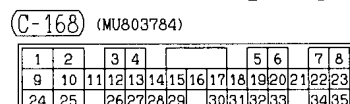

ENGINE CONTROL SYSTEM

6A1-SOHC-MPI <R.H. drive vehicles with TCL>

1