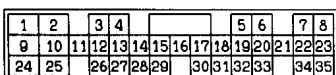

(C-177) (MU803784)