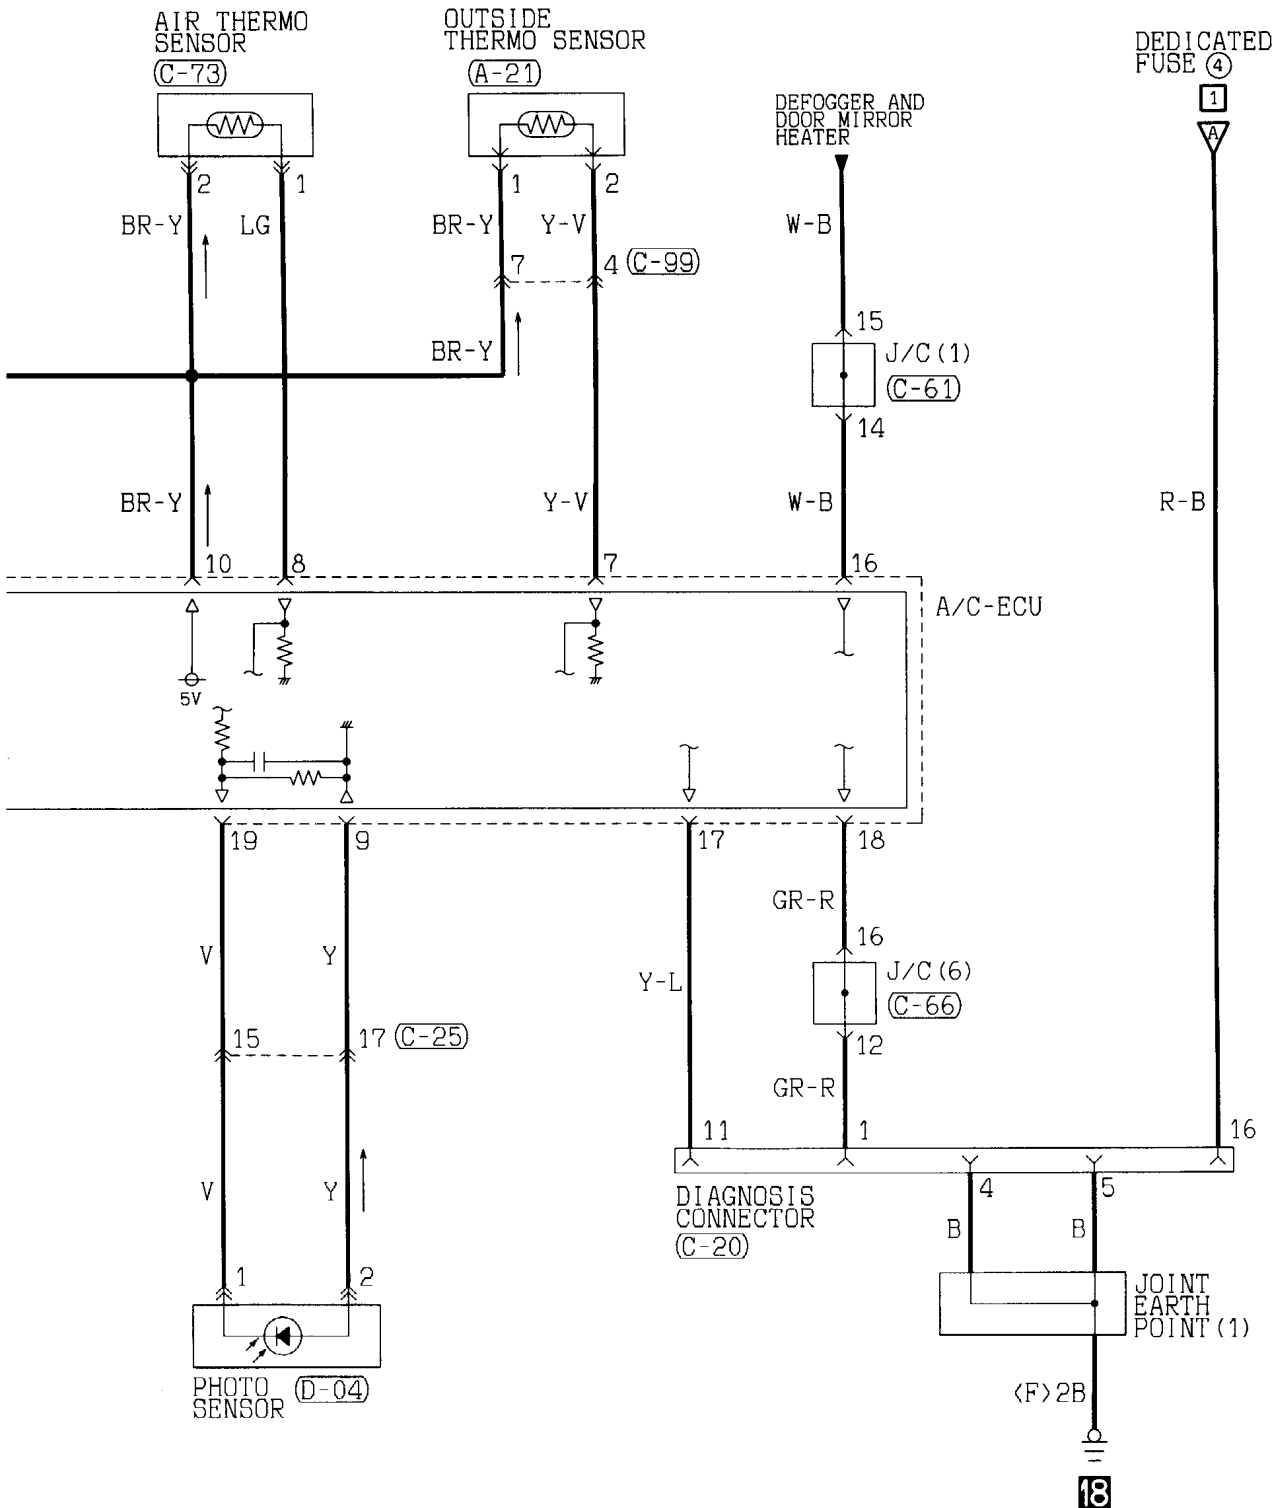

6

Wire colour code
 B : Black LG : Light green G : Green L : Blue W : White Y : Yellow SB : Sky blue
 BR : Brown O : Orange GR : Gray R : Red P : Pink V : Violet

REMOTE CONTROLLED MIRROR

L.H. drive vehicles