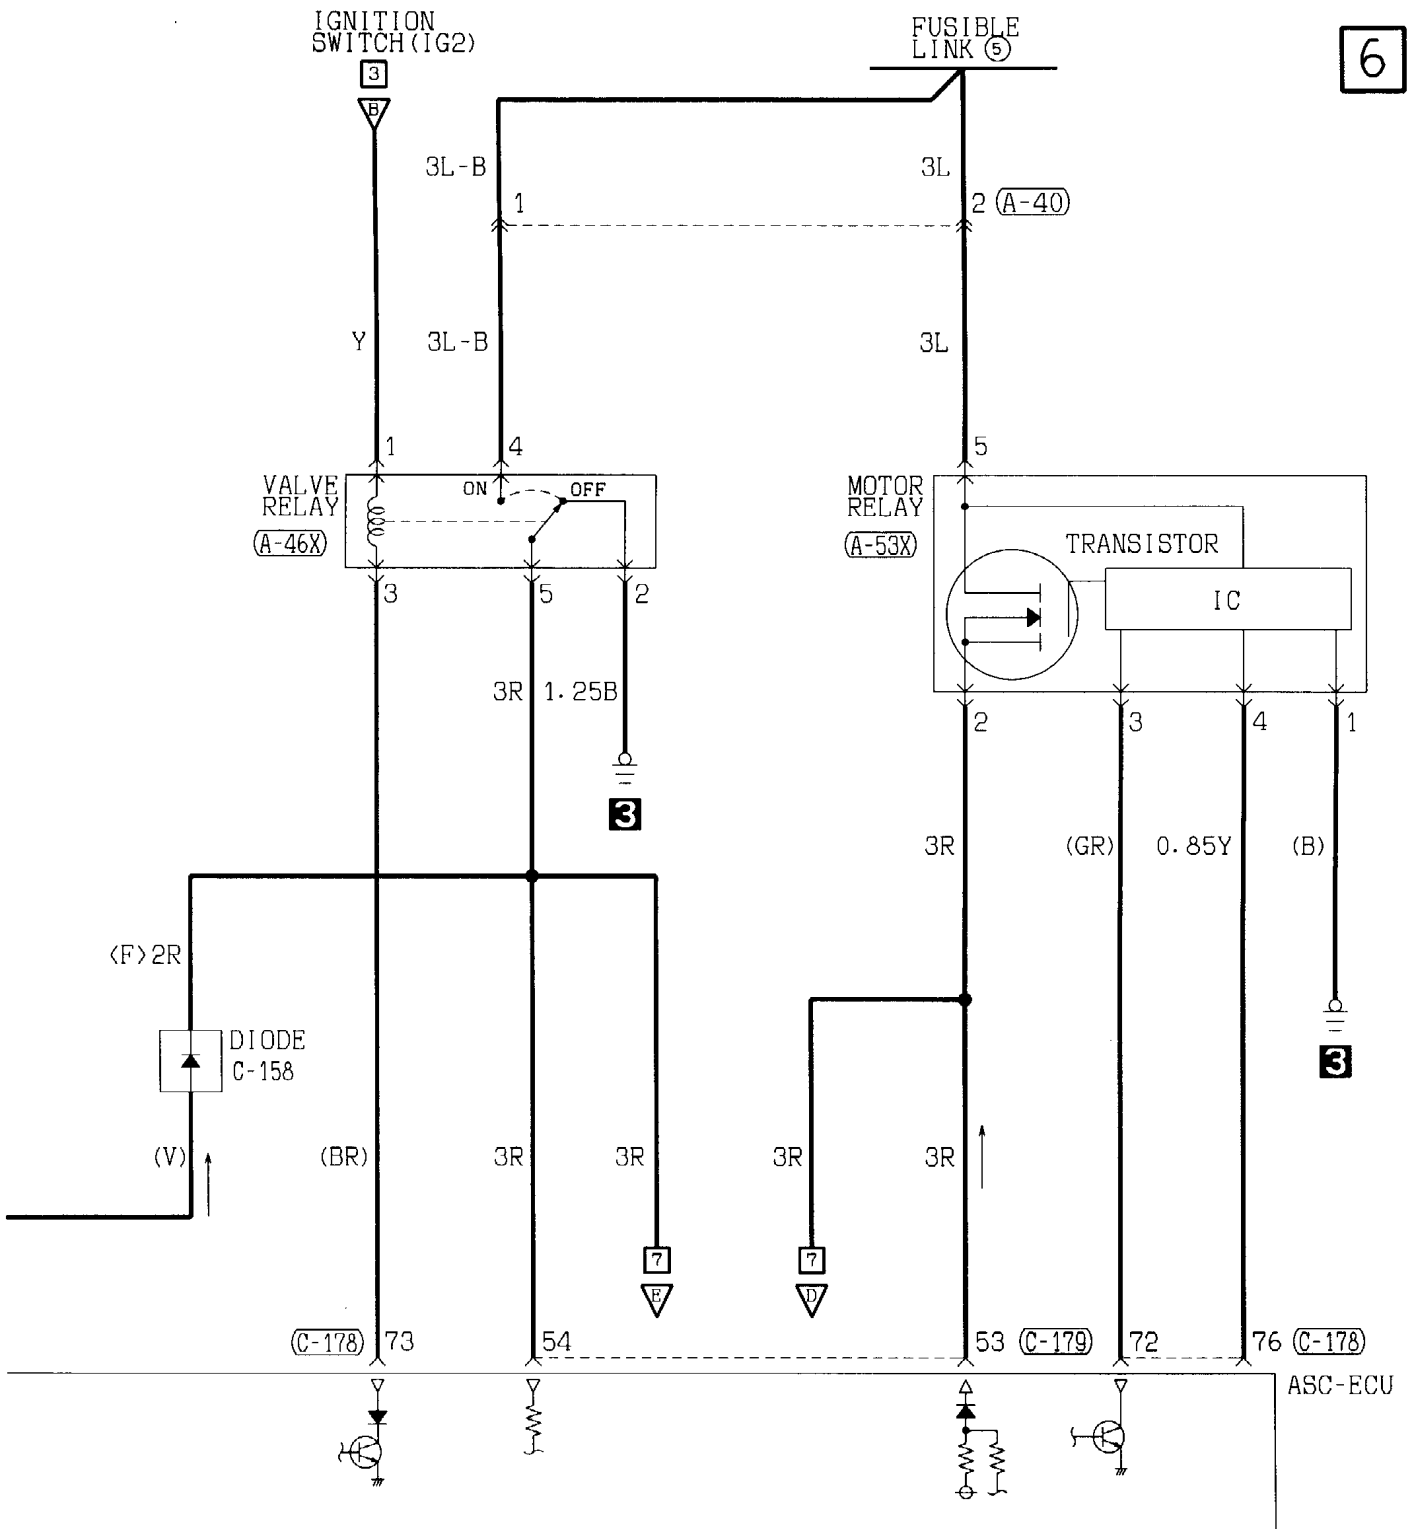

6

(C-131) MU801331

1	2
3	4
5	6

(C-132) MU801451

1	2	3	4
5	6	7	8
9	10		

(C-135) MU801457

1	2	3	4	5	6	7	8	9
10	11	12	13	14	15	16	17	18
19	20							

(C-178) (MU801823)

71	72	73	74	75	76	77	78	79	80	81
82	83	84	85	86	87	88	89	90	91	92

(C-179) (MU801820)

51	52	53	54	55	56
57	58	59	60	61	62

(D-01)

41	42	43	44	45	46	47	48
49							
50	51	52	53	54	55	56	57

(D-03)

1	2	3	4	5	6	7	8
9							
10	11	12	13	14	15	16	17

Wire colour code
B : Black   LG: Light green   G : Green   L : Blue   W : White   Y : Yellow   SB: Sky blue
BR: Brown   O : Orange   GR: Gray   R : Red   P : Pink   V : Violet