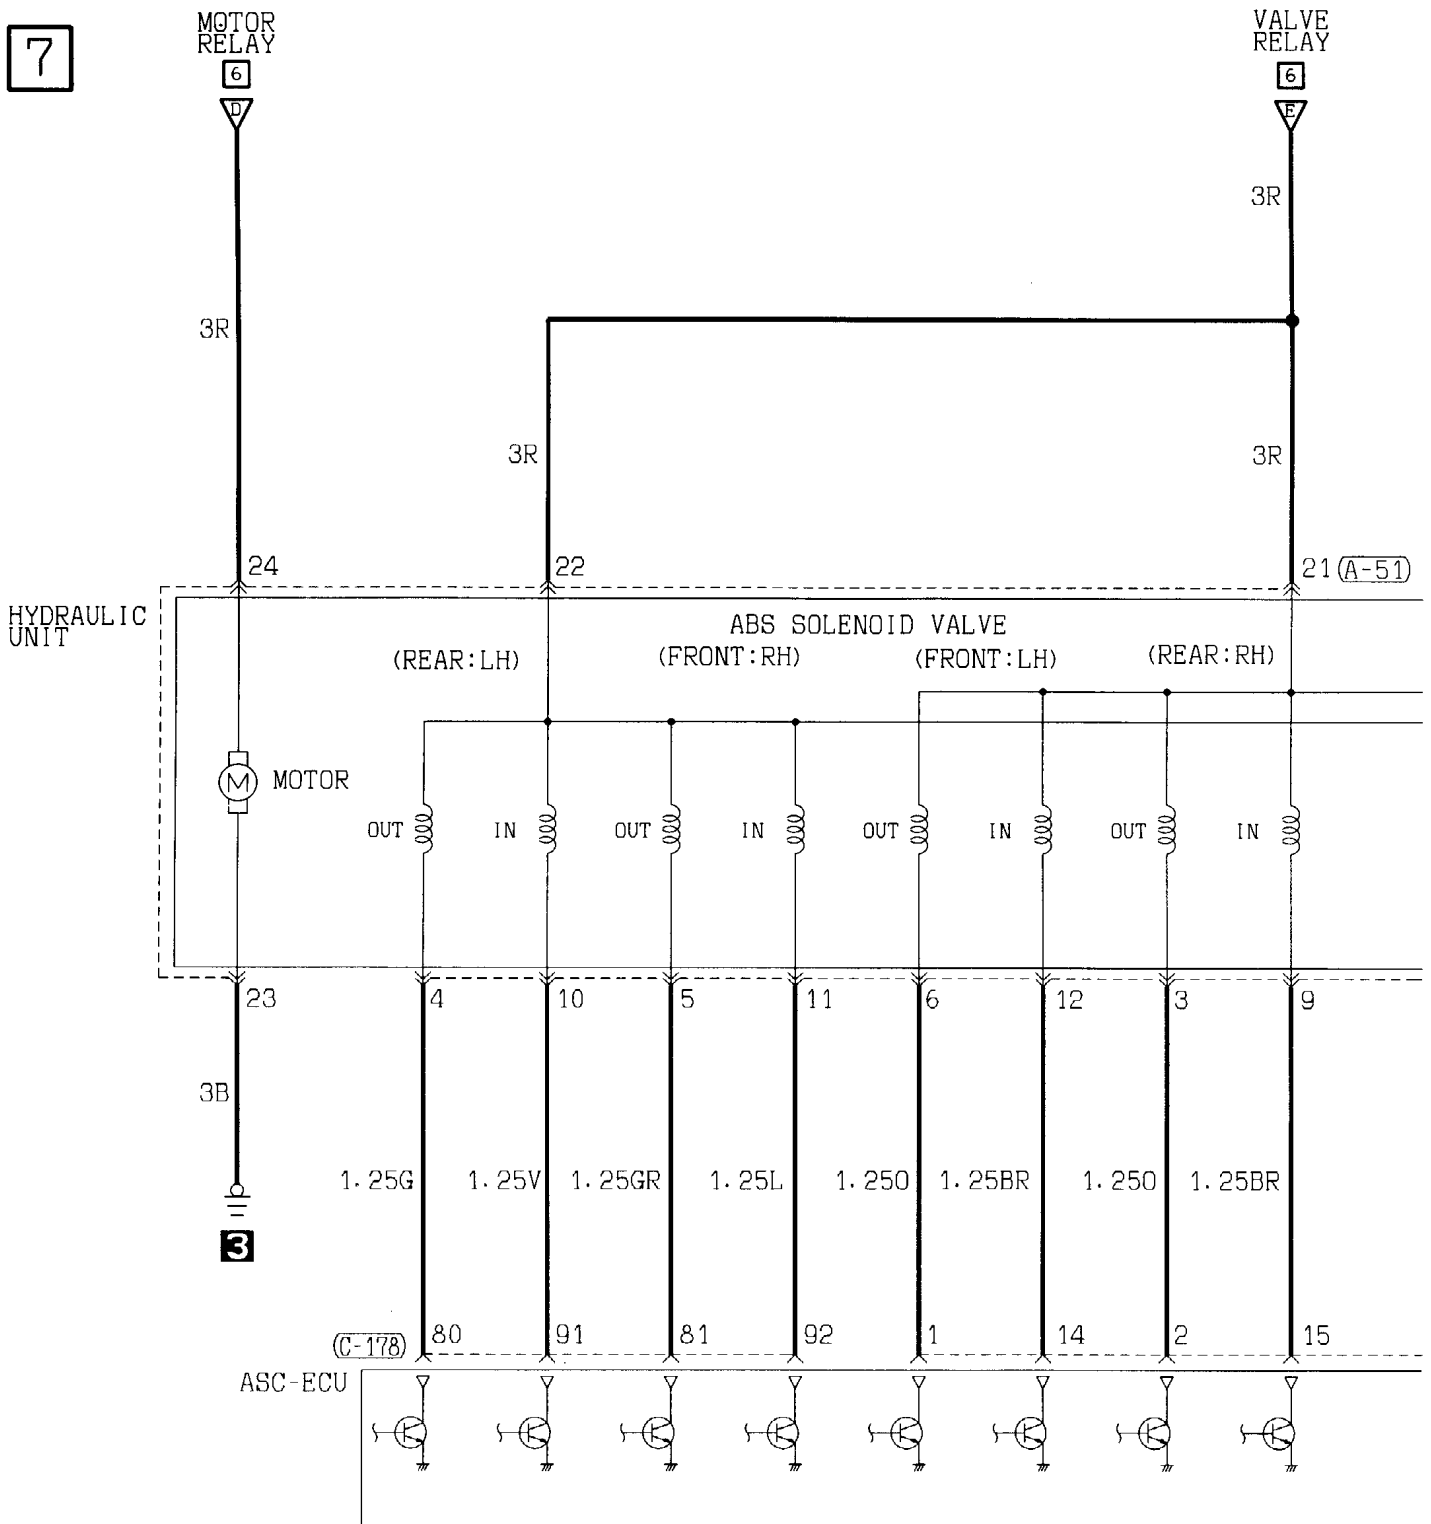

ASC, ABS AND TCL <R.H. drive vehicles> (CONTINUED)