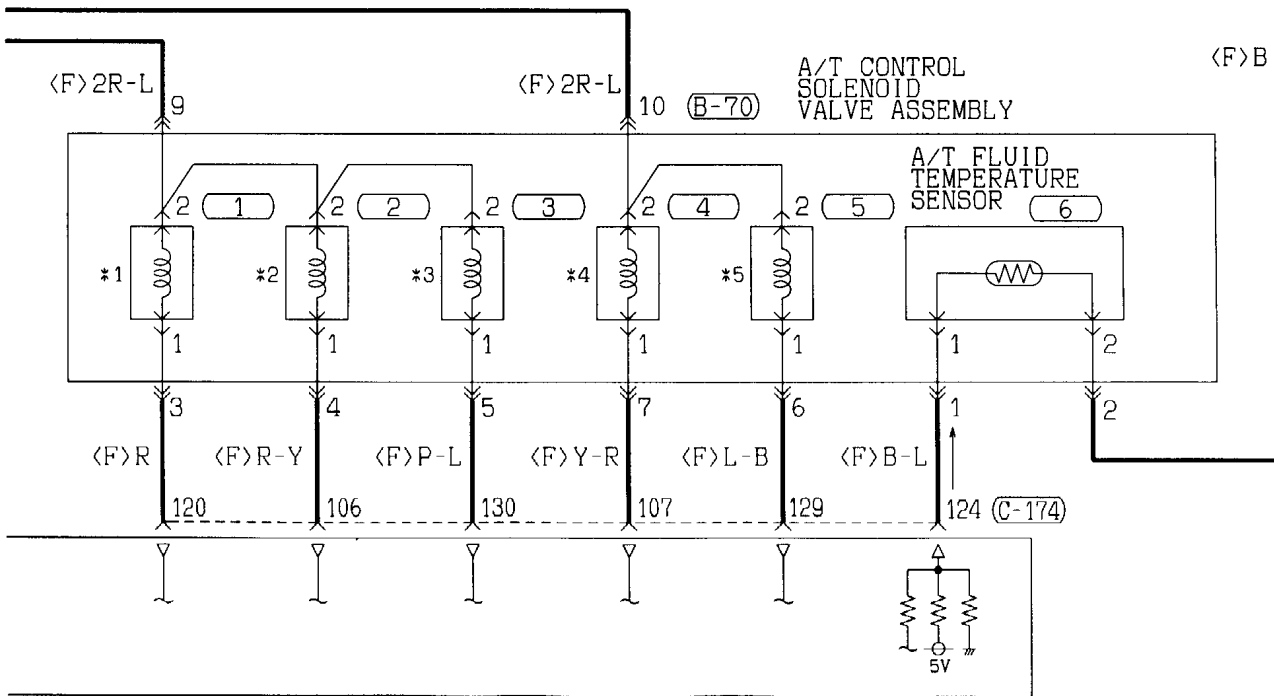

8

1. NOTE
2. *1: UNDERDRIVE SOLENOID VALVE
   - *2: SECOND SOLENOID VALVE
   - *3: OVERDRIVE SOLENOID VALVE
   - *4: DAMPER CLUTCH CONTROL SOLENOID VALVE
   - *5: LOW AND REVERSE SOLENOID VALVE
   - *6: 4G63-MPI
   - *7: 4G64-GDI

INPUT SHAFT SPEED SENSOR,
OUTPUT SHAFT SPEED SENSOR