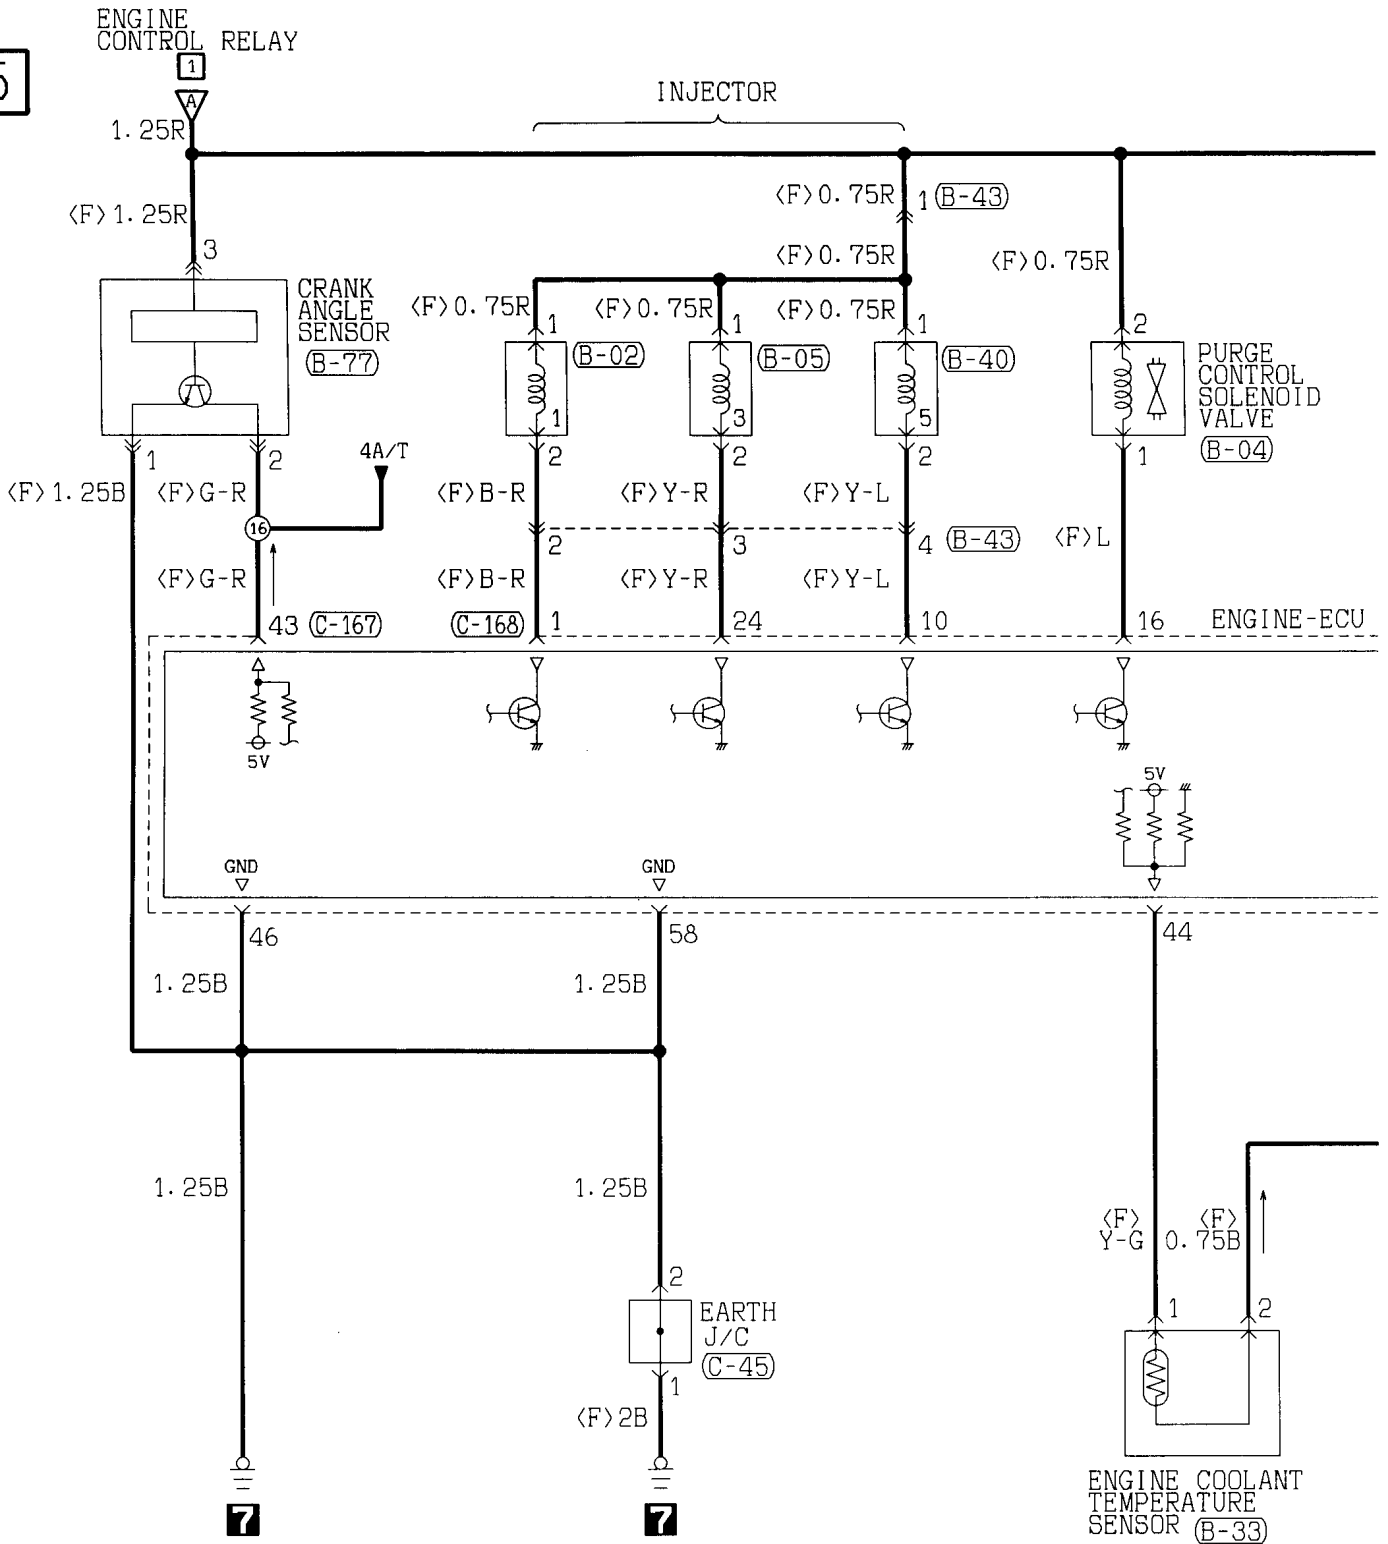

ENGINE CONTROL SYSTEM <6A1-SOHC-MPI (L.H. drive vehicles with TCL)>
(CONTINUED)

5

- (B-02)
- (B-03)
- (B-04) MU802779
- (B-05)
- (B-06)
- (B-07) (MU802724)
- (B-10) MU802607
- (B-33) (MU802406)
- (B-36)
- (B-40)
- (B-41) (MU802724)
- (B-43) MU802605
- (B-44)
- (B-77) MU802603