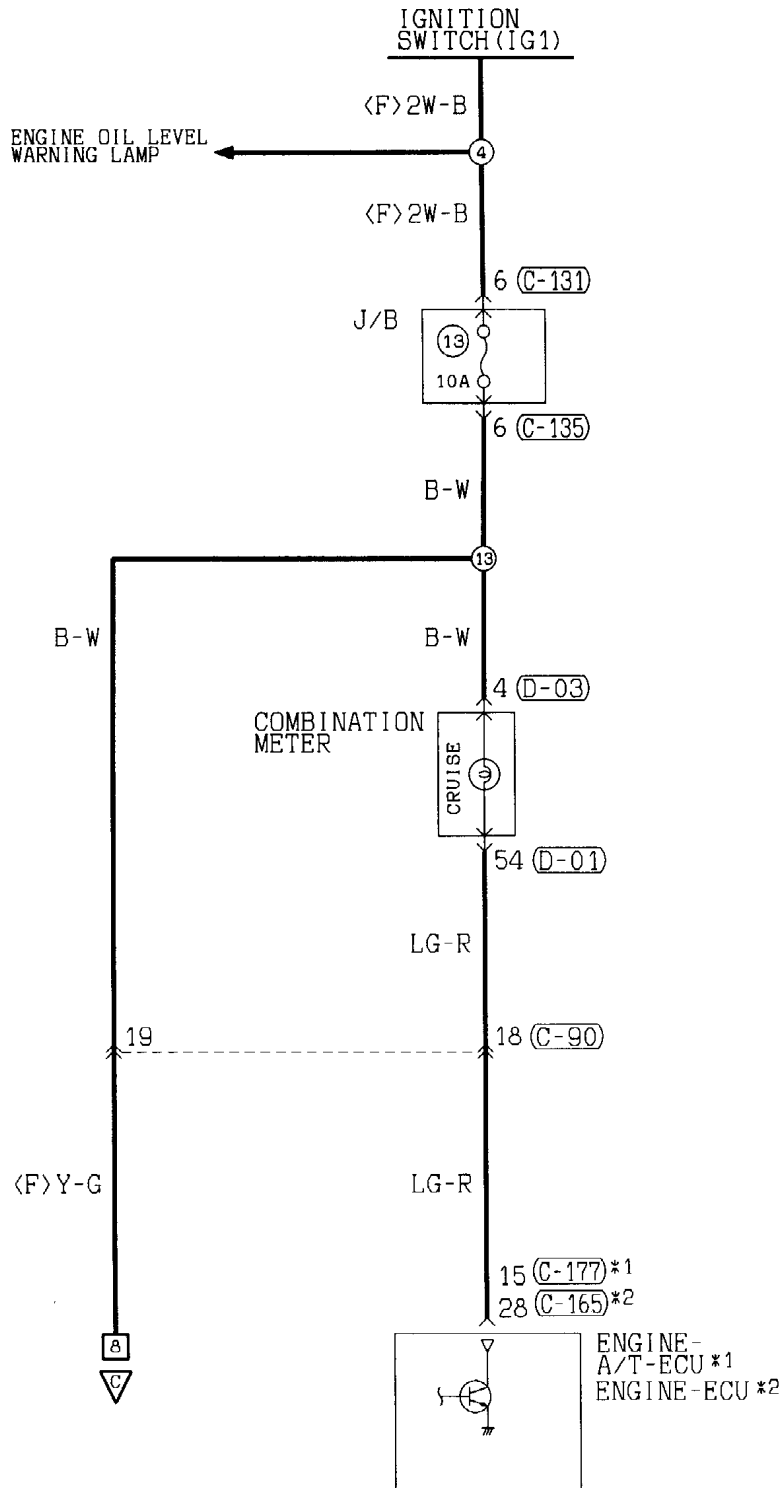

4

NOTE
*1: A/T
*2: M/T

(C-83)

MU801461

1	2	3	4	5	M	6	7	8	9	10	
11	12	13	14	15	16	17	18	19	20	21	22

(C-90)

MU801457

1	2	3	4	M	5	6	7	8	9	
10	11	12	13	14	15	16	17	18	19	20

(C-131)

MU801331

1	2		
3	4	5	6

(C-134)

1	2	3	4	5	M	6	7	8	9	10	
11	12	13	14	15	16	17	18	19	20	21	22

(C-135)

MU801457

1	2	3	4	M	5	6	7	8	9	
10	11	12	13	14	15	16	17	18	19	20

(C-142)

1

(D-01)

41	42	43	44	45	46	47	48
				49			
50	51	52	53	54	55	56	57

(D-03)

1	2	3	4	5	6	7	8
				9			
10	11	12	13	14	15	16	17

Wire colour code

B : Black   LG: Light green   G : Green   L : Blue
BR: Brown   O : Orange   GR: Gray   R : Red
W : White   SB: Sky blue   P : Pink   Y : Yellow
V : Violet