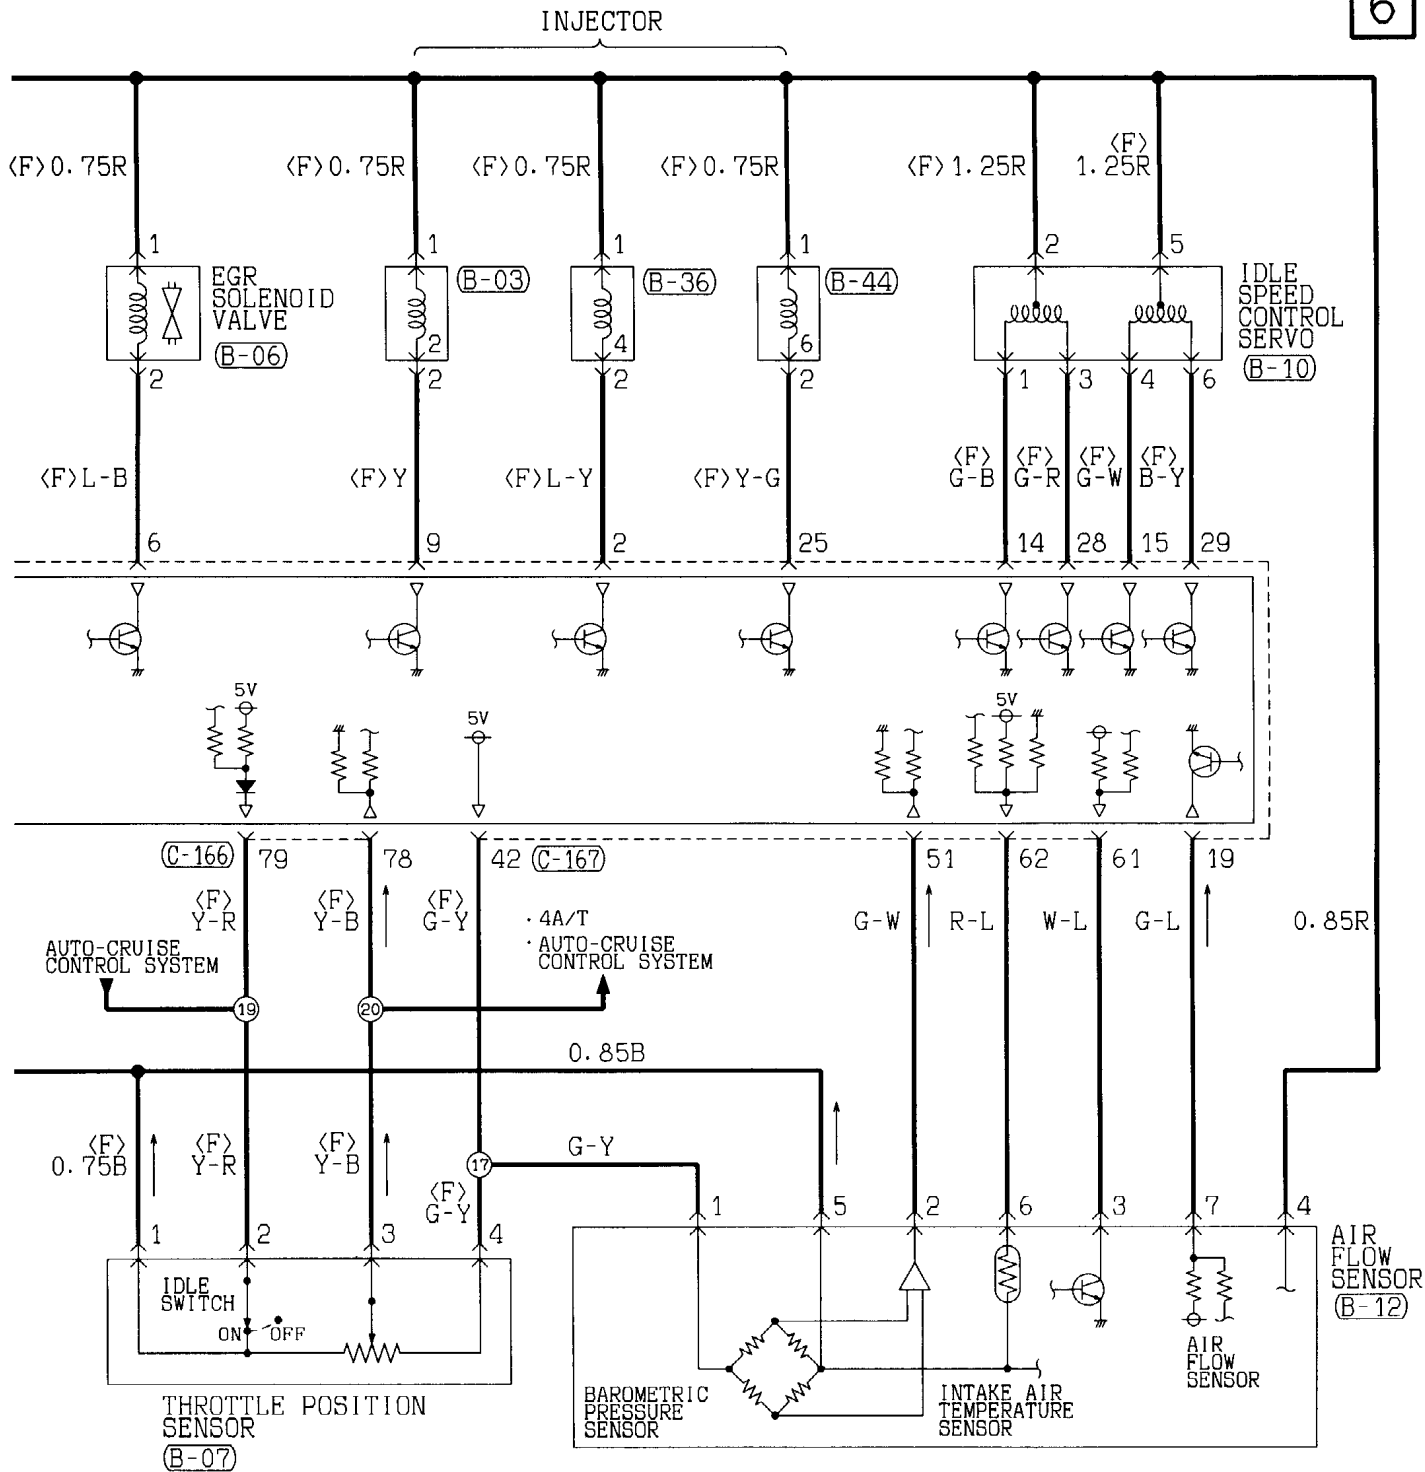

6

(B-77) MU802603

1	2
3	

(C-45) MU801336

1	2	3	4
5	6	7	8
9	10		

(C-166) (MU803783)

71	72	73	74	75	76	77
78	79	80	81	82	83	84
85	86	87	88	89	90	
91	92	93	94	95	96	97
98	99	100				

(C-167) (MU803782)

41	42	43	44	45	46	47
48	49	50	51	52	53	54
55	56	57	58	59		
60	61	62	63	64	65	66
67	68					

(C-168) (MU803784)

1	2	3	4	5	6	7	8
9	10	11	12	13	14	15	16
17	18	19	20	21	22	23	
24	25	26	27	28	29	30	31
32	33	34	35				

Wire colour code
B :Black LG:Light green G :Green L :Blue W :White Y :Yellow SB:Sky blue
BR:Brown O :Orange GR:Gray R :Red P :Pink V :Violet