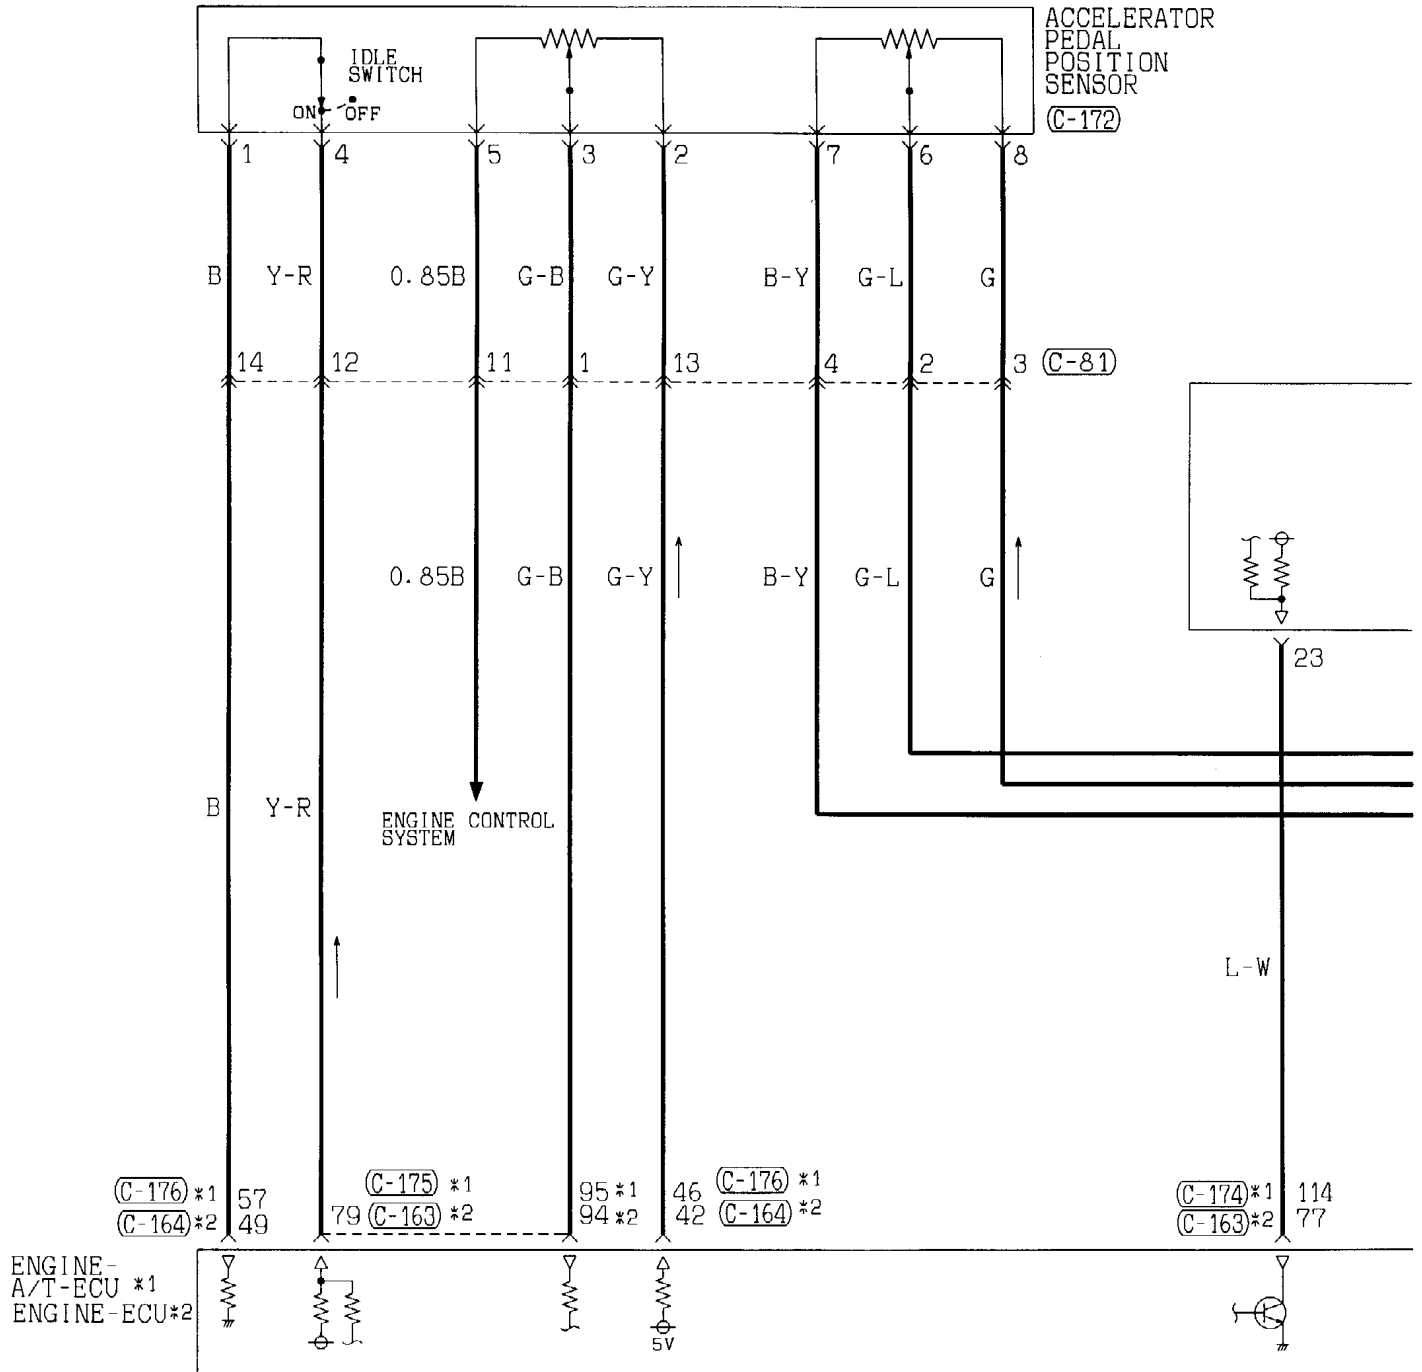

AUTO-CRUISE CONTROL SYSTEM <GDI (R.H. drive vehicles)> (CONTINUED)

5