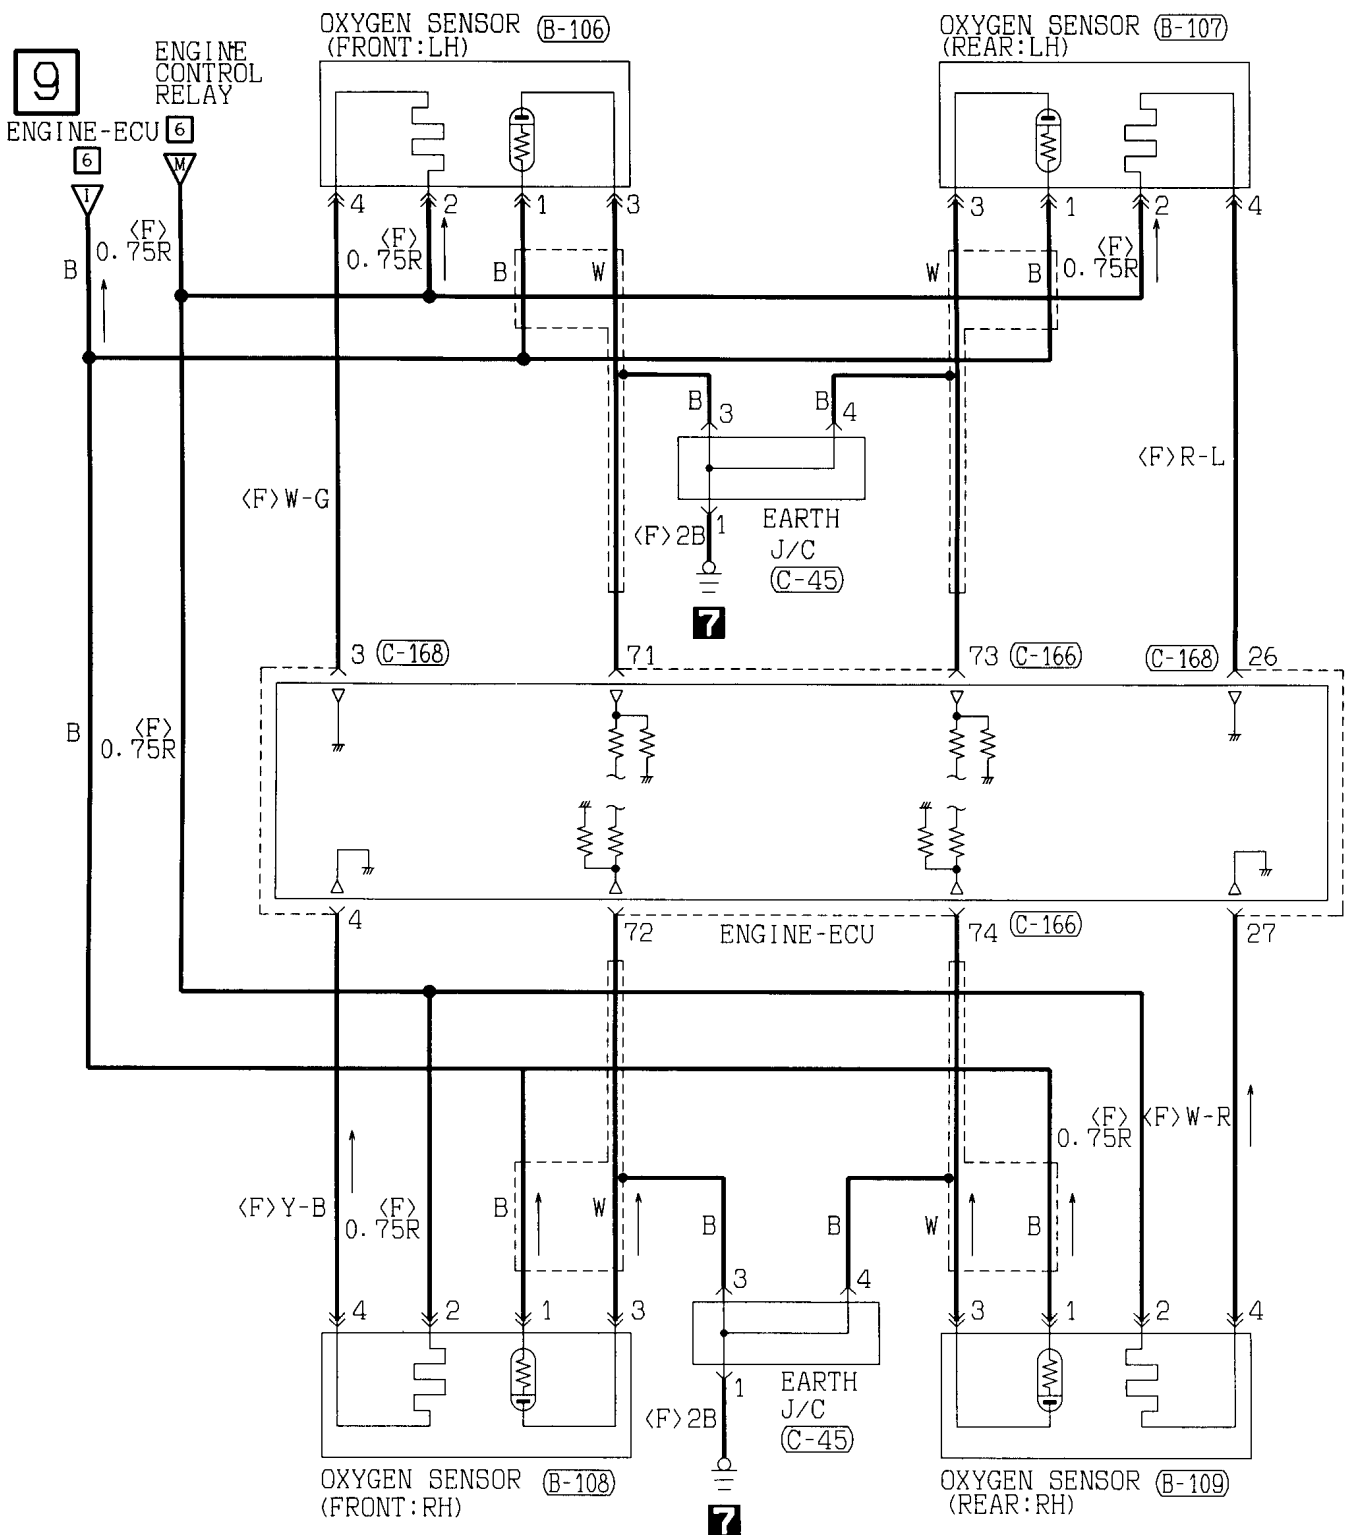

ENGINE CONTROL SYSTEM <6A1-SOHC-MPI (L.H. drive vehicles with TCL)>
(CONTINUED)

(B-106) MU802606 1 2 3 4	(B-107) MU802606 1 2 3 4	(B-108) MU802606 1 2 3 4	(B-109) MU802666 1 2 3 4	(C-19) FRONT SIDE 25 24 23 22 21 32 31 30 29 28 27 26	(C-20) FRONT SIDE 1 2 3 4 5 6 7 8 9 10 11 12 13 14 15 16	(C-45) MU801336 1 2 3 4 5 6 7 8 9 10	(C-63) 1 2 3 4 5 6 7 8 9 10 11 12 13 14 15 16 17 18 19 20 21 22 23 24 25 26 27 28 29 30 31 32 33	(C-66) 1 2 3 4 5 6 7 8 9 10 11 12 13 14 15 16 17 18 19 20 21 22 23 24 25 26 27 28 29 30 31 32 33