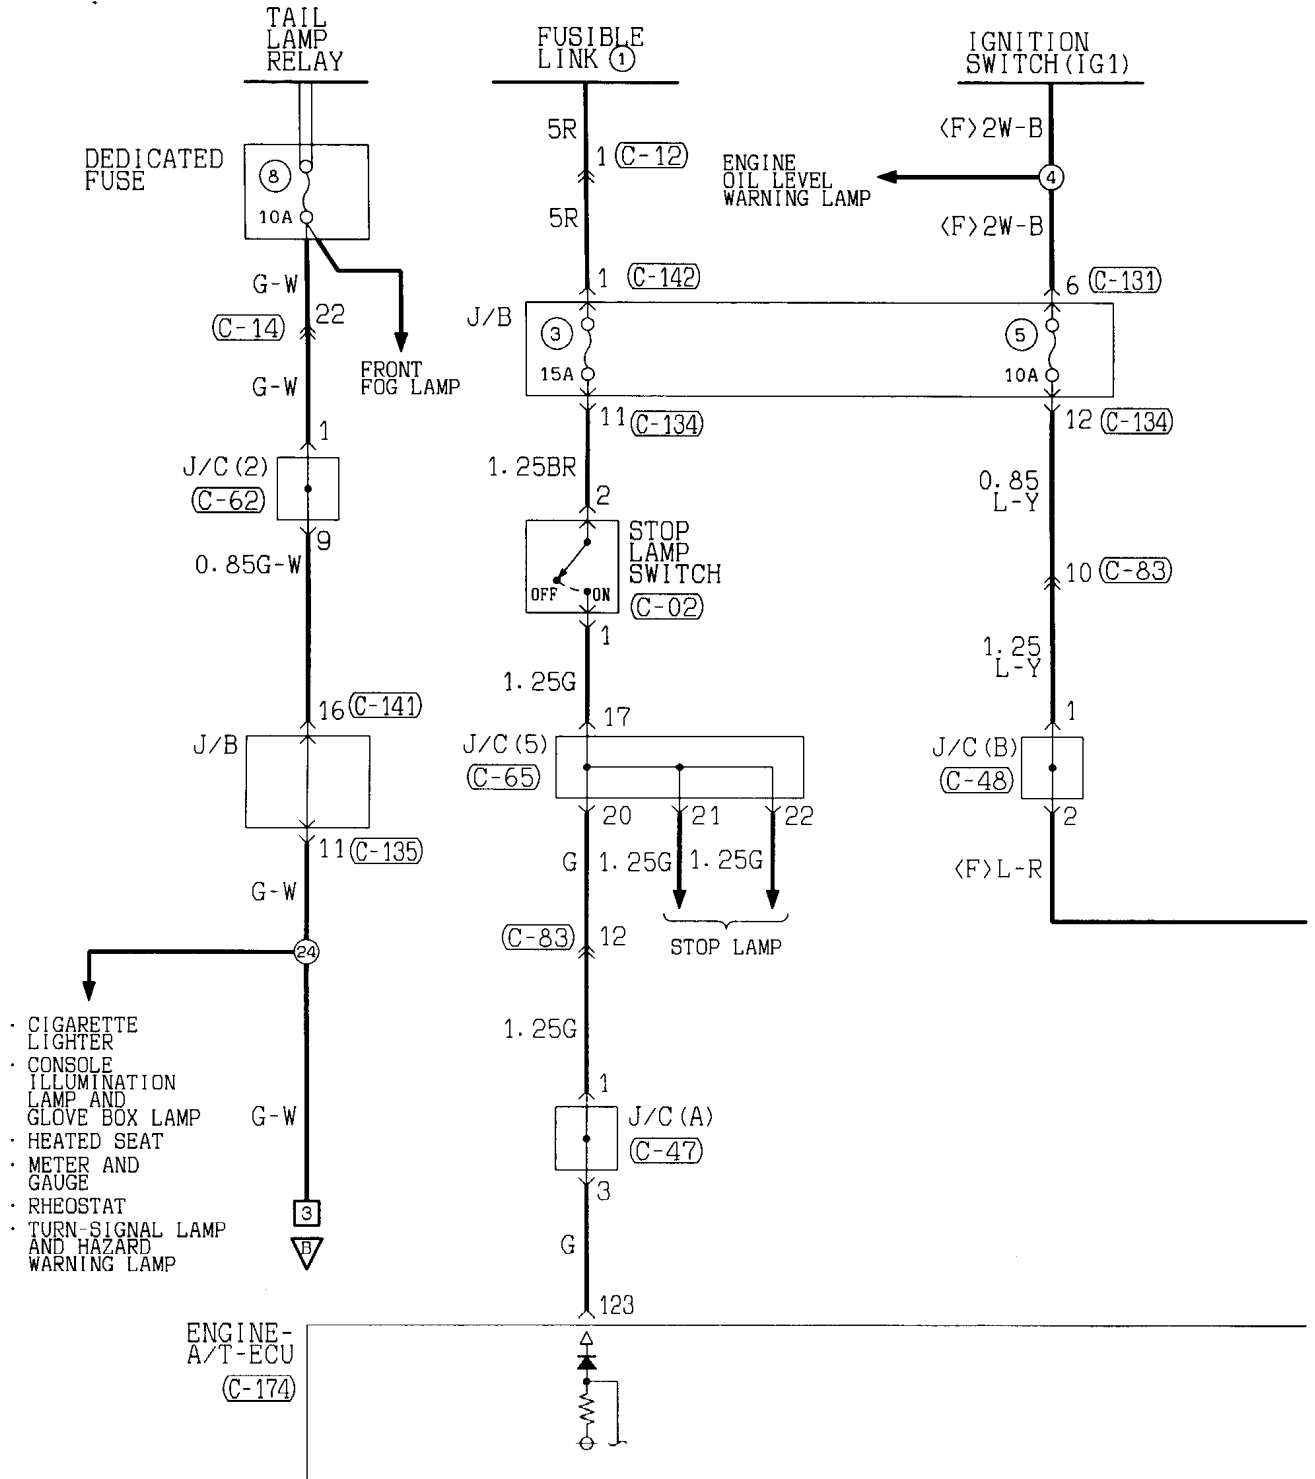

INVECS-II 4A/T

Except 6A1-SOHC-MPI <R.H. drive vehicles>

1