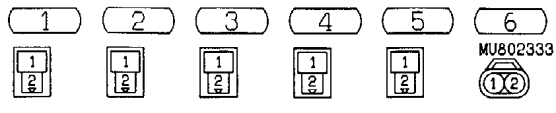

(C-176) (MU803781)

41	42	43		44	45	46
47	48	49	50	51	52	53
54	55	56	57	58	59	60
61	62	63	64	65	66