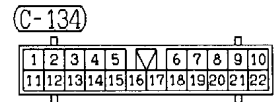

Wire colour code
B : Black   LG : Light green   G : Green   L : Blue
BR : Brown   O : Orange   GR : Gray   R : Red
W : White   SB : Sky blue   P : Pink   Y : Yellow
V : Violet