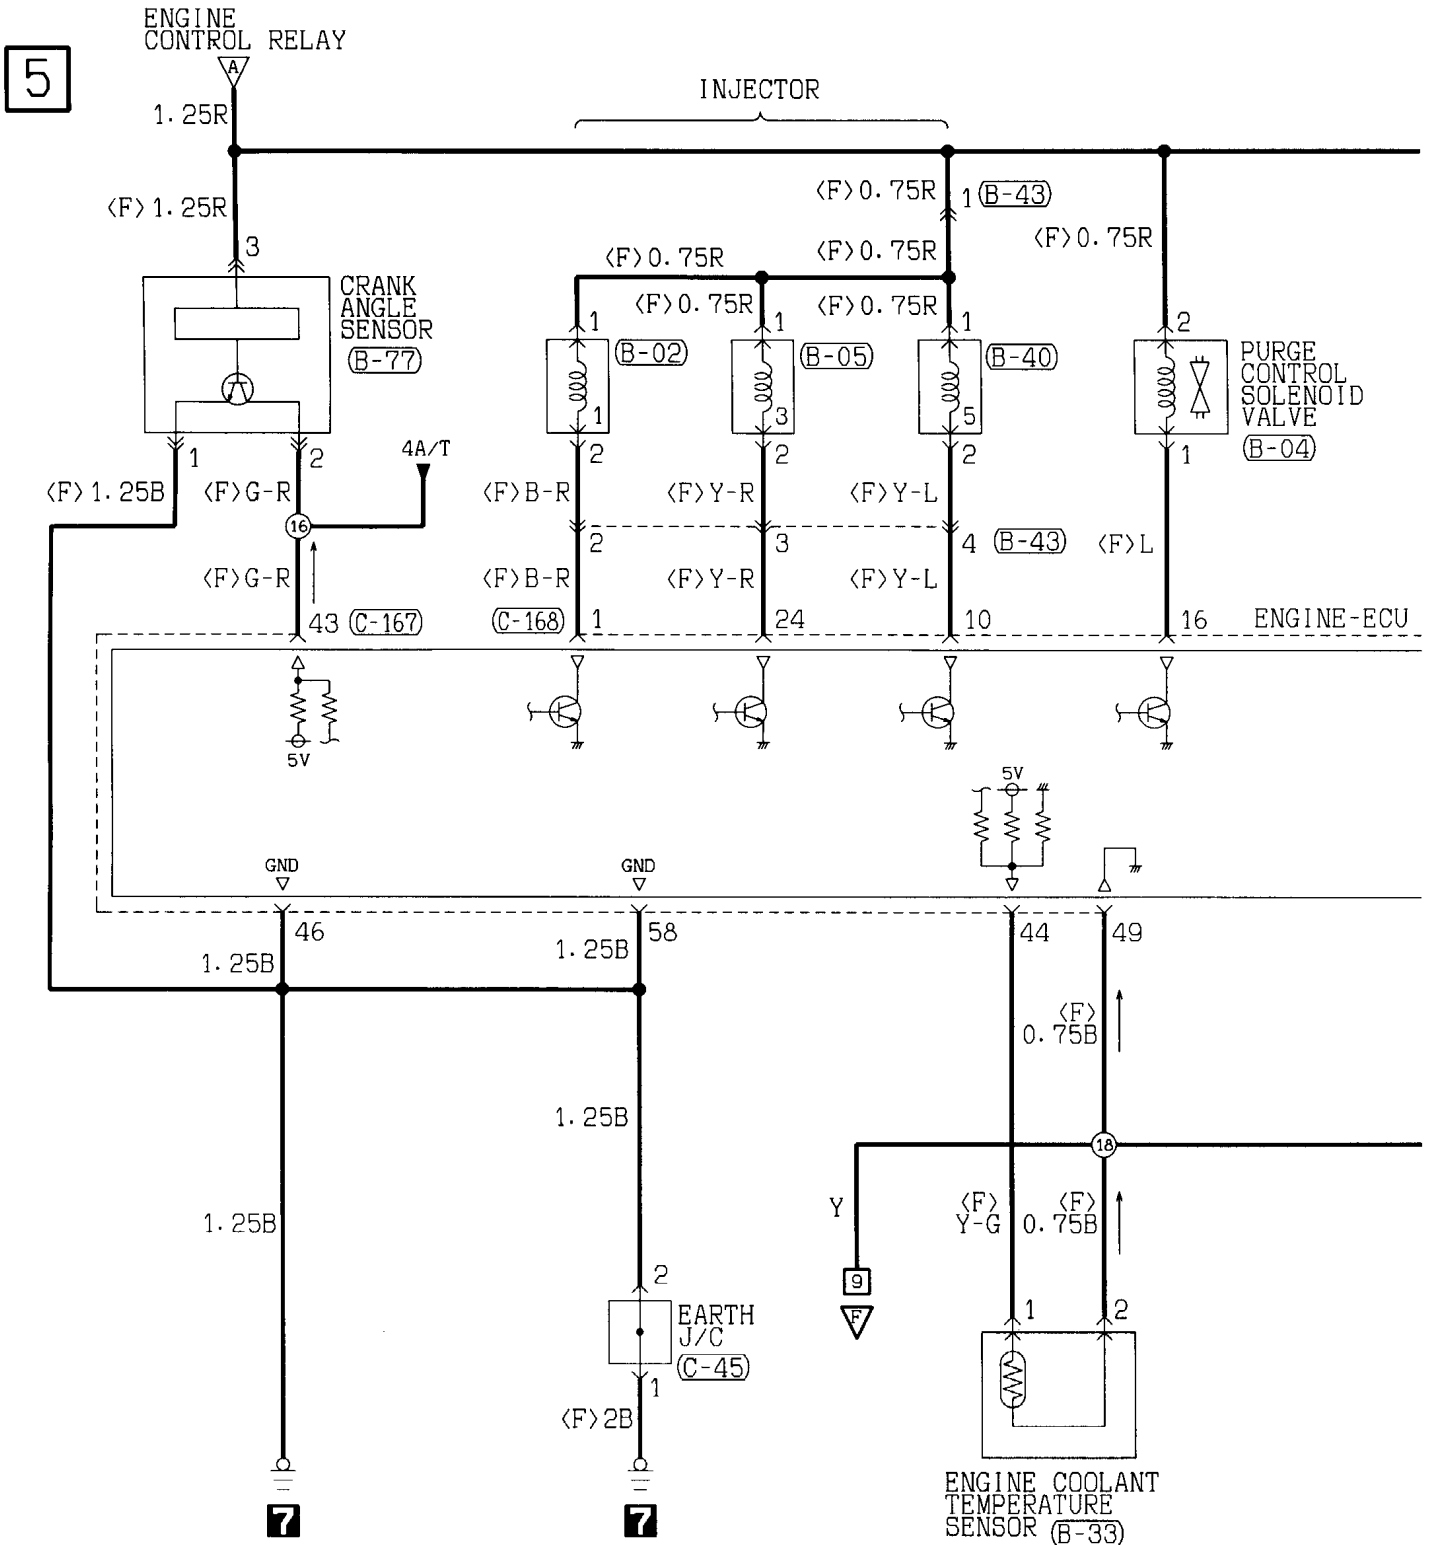

ENGINE CONTROL SYSTEM <6A1-SOHC-MPI (R.H. drive vehicles without ASC)> (CONTINUED)

- (B-02)
- (B-03)
- (B-04)
- (B-05)
- (B-06)
- (B-07)
- (B-10)
- (B-12)
- (B-33)
- (B-36)
- (B-40)
- (B-43)
- (B-44)