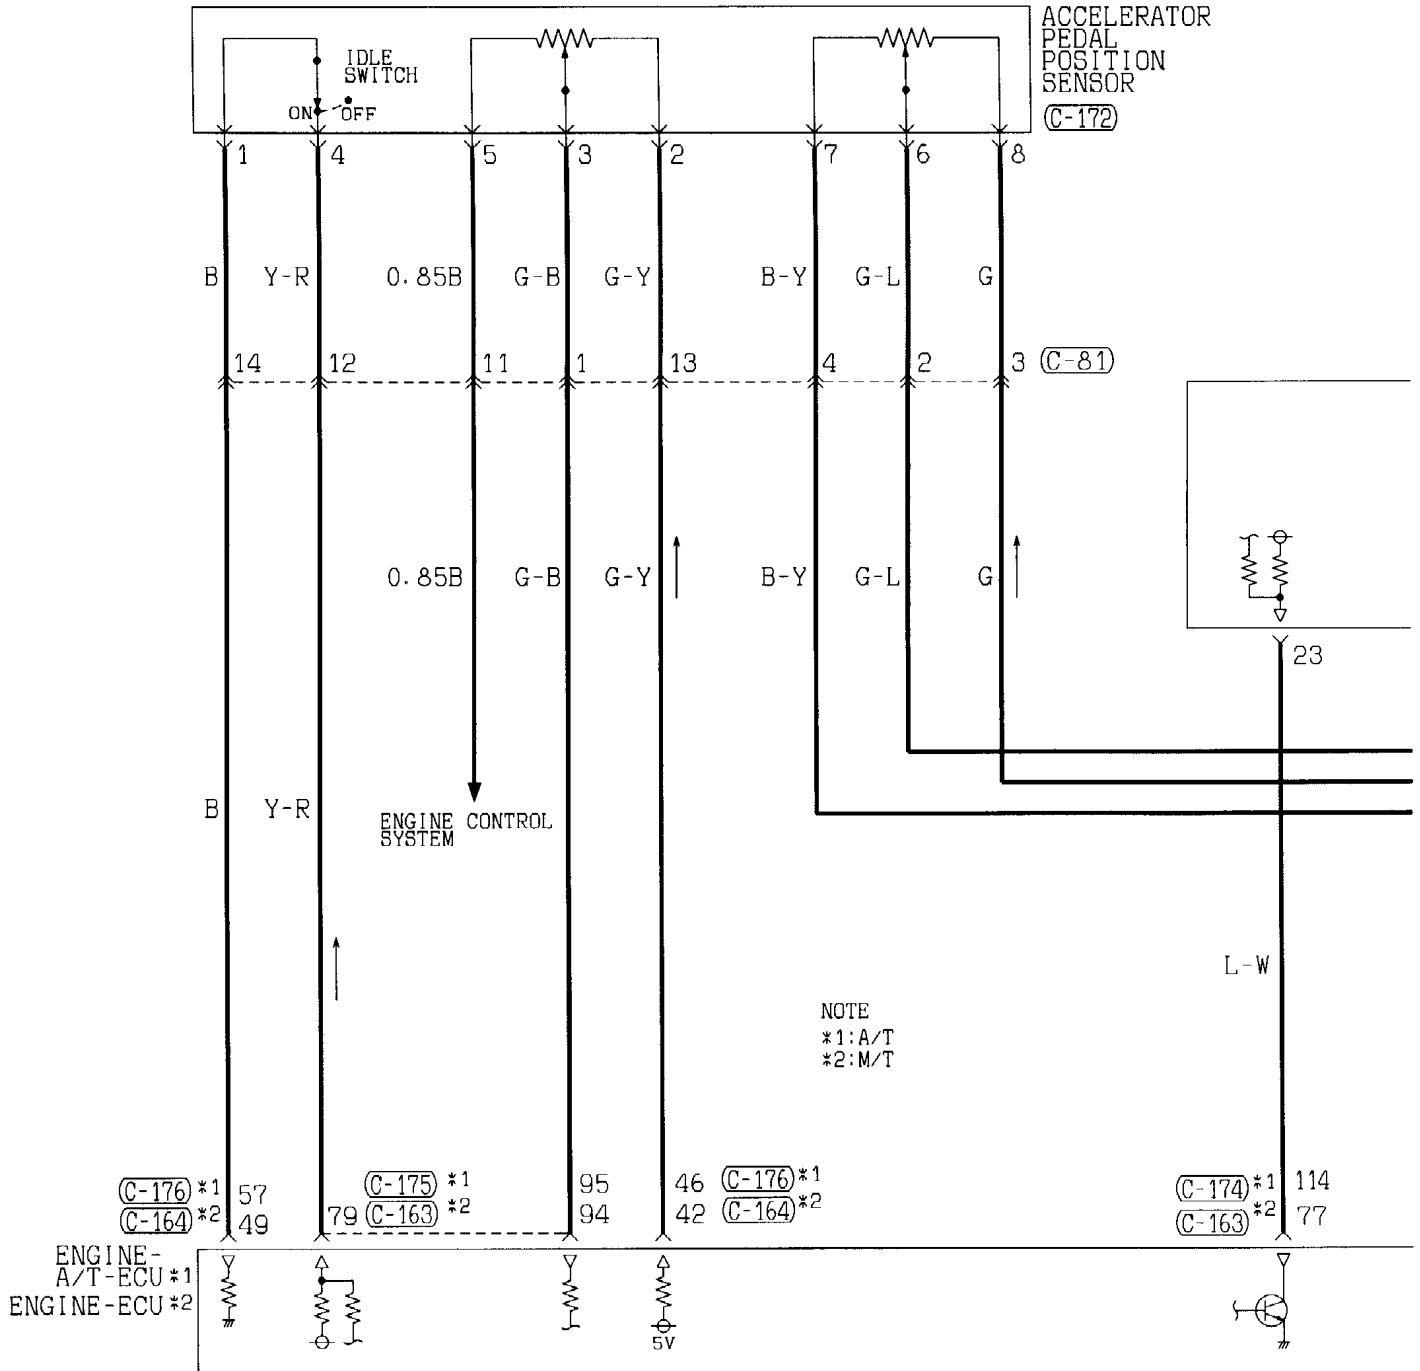

AUTO-CRUISE CONTROL SYSTEM <GDI (L.H. drive vehicles)> (CONTINUED)

5

(B-07) (MU802724)

1	2	3	4
5	6	7	8

(B-97) (MU802724)

1	2	3	4
5	6	7	8

(C-81)

1	2	3	4	5	6	7	8	9	10
11	12	13	14	15	16	17	18	19	20
21	22	23	24	25	26	27	28	29	30

(C-160) (MU801824)

1	2	3	4	5	6	7	8	9	10	11	12	13
14	15	16	17	18	19	20	21	22	23	24	25	26

(C-163) (MU803783)

71	72	73	74	75	76	77
78	79	80	81	82	83	84
85	86	87	88	89	90	91
92	93	94	95	96	97	98
99	100					

(C-177) (MU803784)

1	2	3	4	5	6	7	8
9	10	11	12	13	14	15	16
17	18	19	20	21	22	23	24
25	26	27	28	29	30	31	32
33	34	35	36	37	38	39	40