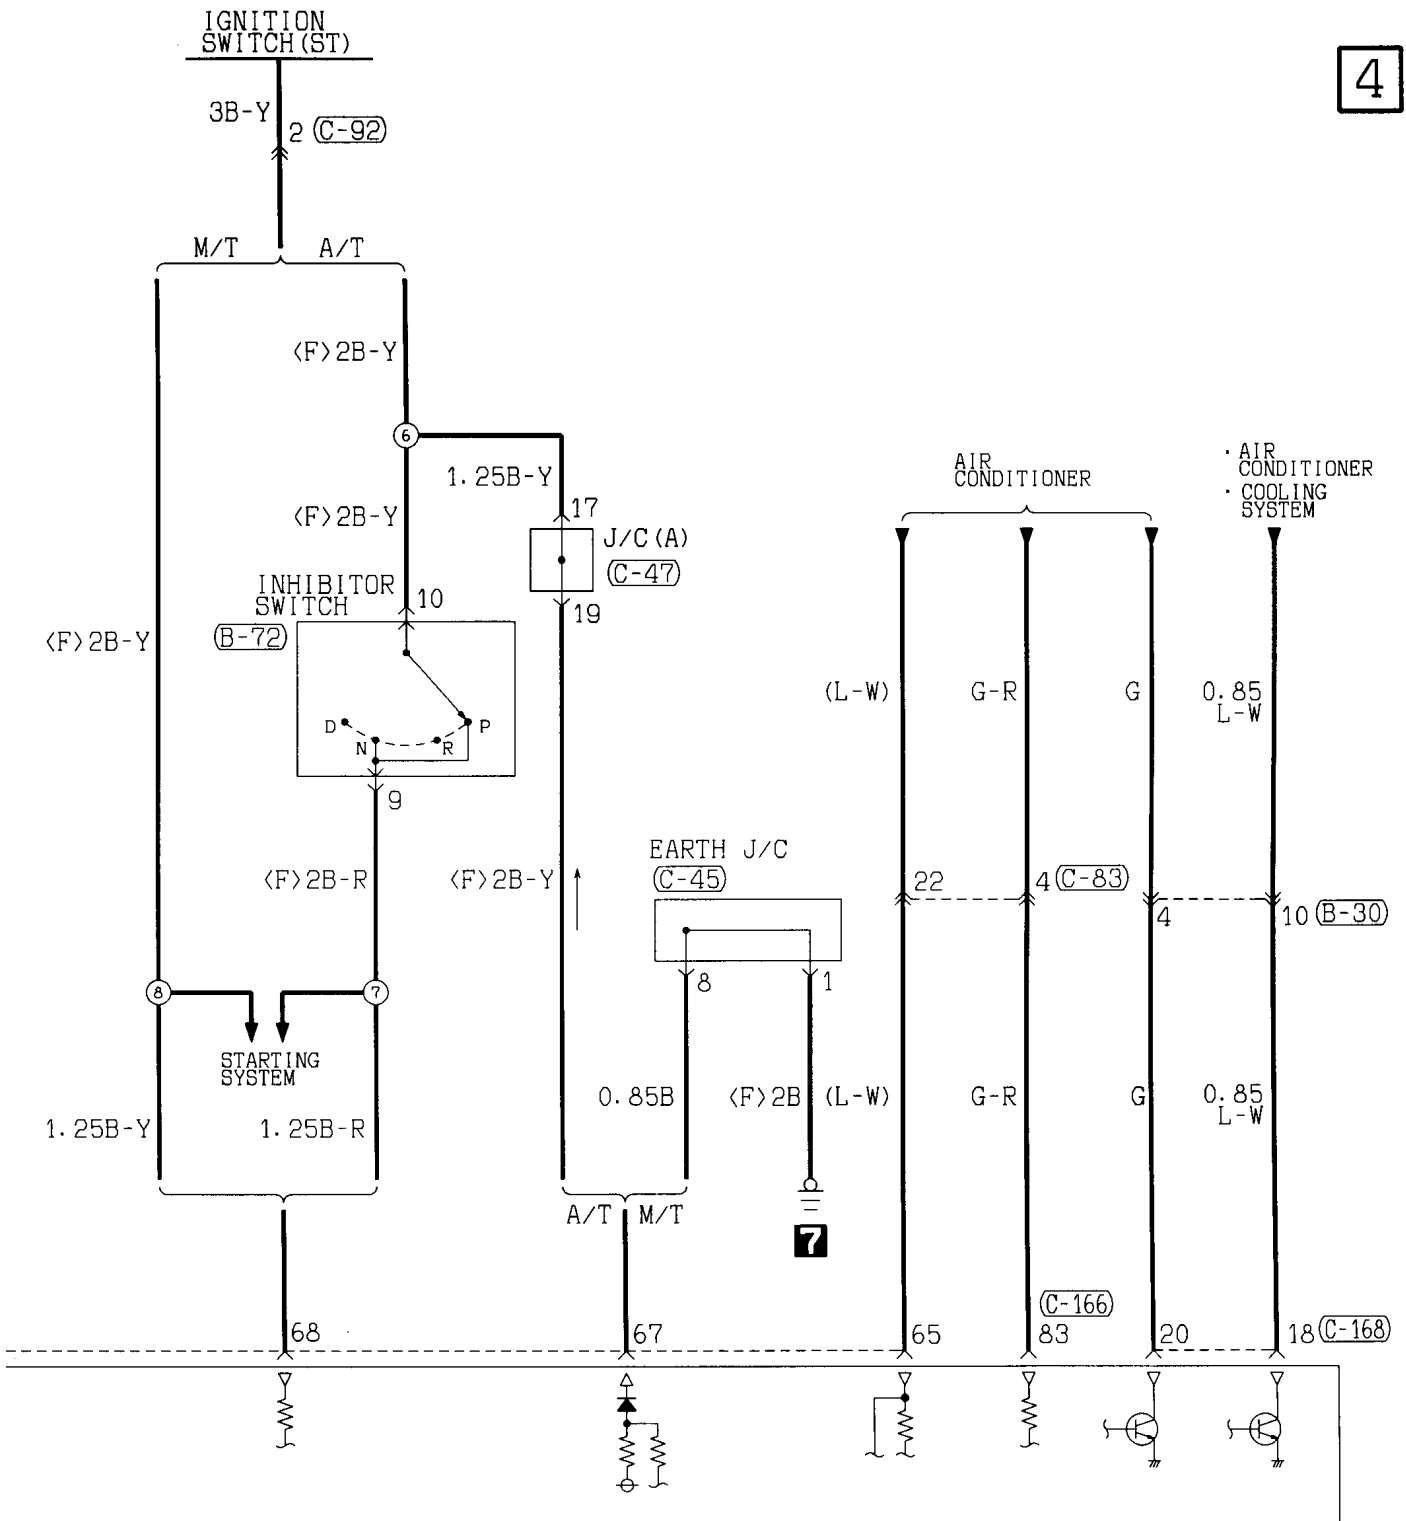

4

(C-81)

1	2	3	4	5	6	7	8	9	10
11	12	13	14	15	16	17	18	19	20
21	22								

(C-83)

MU801461

1	2	3	4	5	6	7	8	9	10
11	12	13	14	15	16	17	18	19	20
21	22								

(C-90)

MU801457

1	2	3	4	5	6	7	8	9
10	11	12	13	14	15	16	17	18
19	20							

(C-92)

MU801329

1	2
3	4

(C-166) (MU803783)

71	72	73	74			75	76	77
78	79	80	81	82	83	84	85	86
87	88	89	90					
91	92	93	94	95	96	97	98	99
100								

Wire colour code
B : Black   LG:Light green   G :Green   L :Blue   W :White   Y :Yellow   SB:Sky blue
BR:Brown   O :Orange   GR:Gray   R :Red   P :Pink   V :Violet