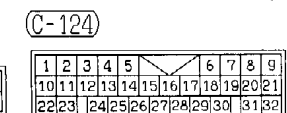

RADIO AND TAPE PLAYER

R.H. drive vehicles