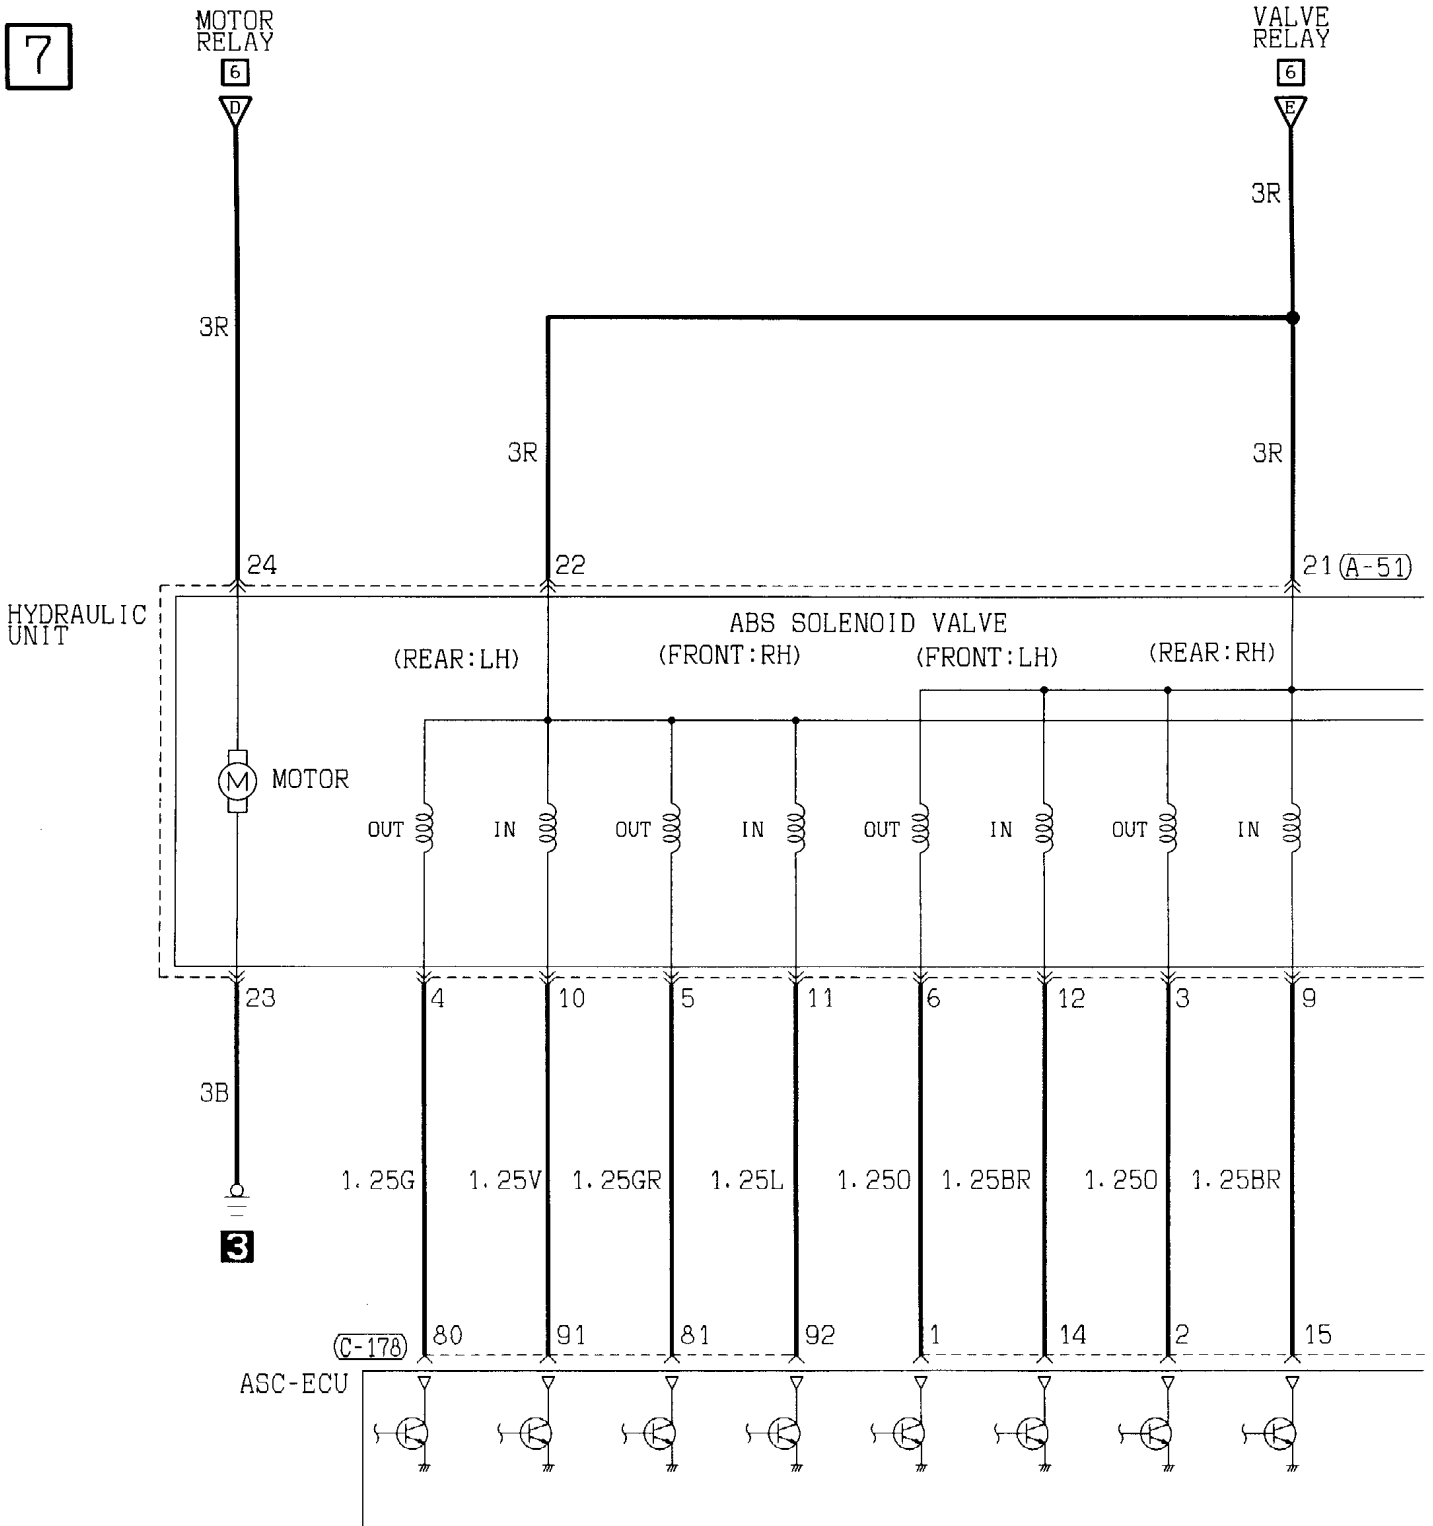

ASC, ABS AND TCL <L.H. drive vehicles> (CONTINUED)

(A-49) MU802603

31	32
33	

(A-50) MU802611

1	2	3	4	9	6
7	8	9	10	11	12

(A-51)

21	22
23	24

(C-178) (MU801823)

71	72	73	74	75	76	77	78	79	80	81
82	83	84	85	86	87	88	89	90	91	92

(C-181) (MU801824)

1	2	3	4	5	6	7	8	9	10	11	12	13
14	15	16	17	18	19	20	21	22	23	24	25	26