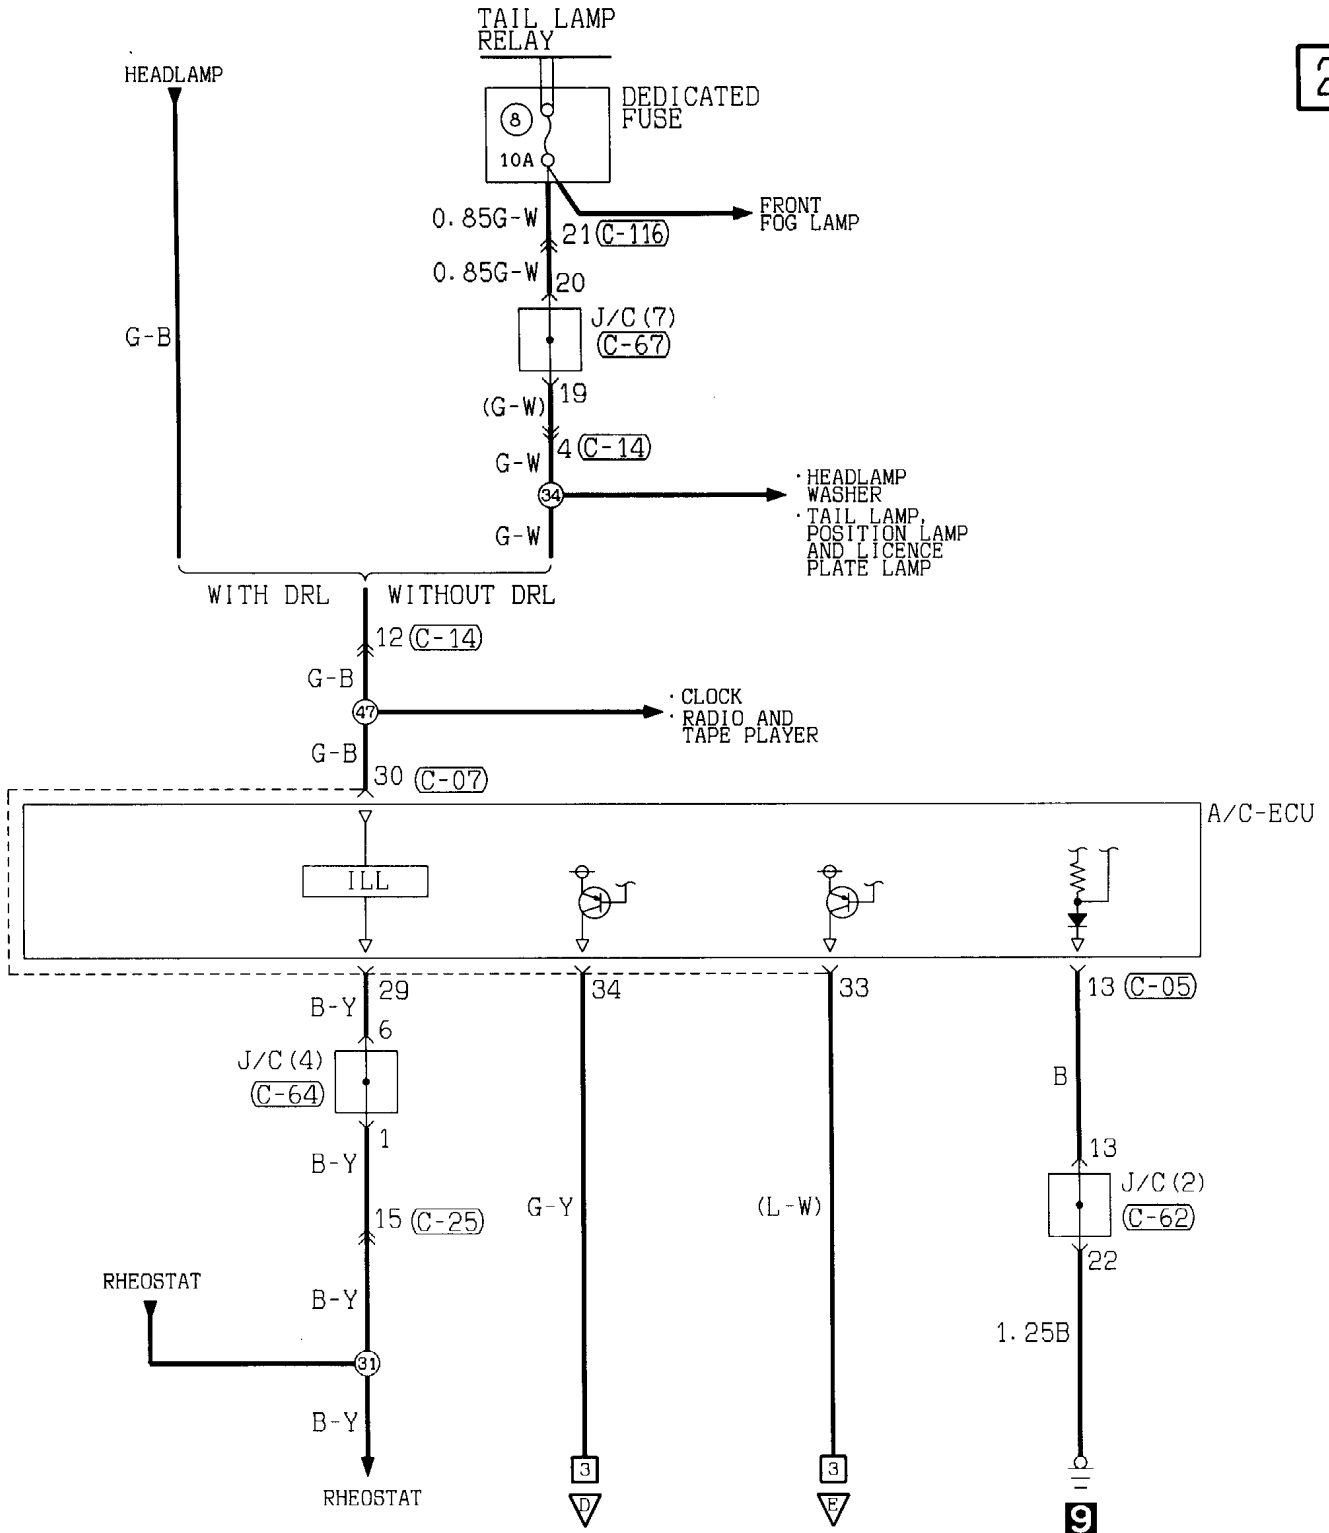

2

(C-63)

1	2	3	4	5	6	7	8	9	10	11
12	13	14	15	16	17	18	19	20	21	22
23	24	25	26	27	28	29	30	31	32	33

(C-64)

1	2	3	4	5	6	7	8	9	10	11
12	13	14	15	16	17	18	19	20	21	22
23	24	25	26	27	28	29	30	31	32	33

(C-66)

1	2	3	4	5	6	7	8	9	10	11
12	13	14	15	16	17	18	19	20	21	22
23	24	25	26	27	28	29	30	31	32	33

(C-67)

1	2	3	4	5	6	7	8	9	10	11
12	13	14	15	16	17	18	19	20	21	22
23	24	25	26	27	28	29	30	31	32	33

(C-77)

1	2
3	4

(C-116)

1	2	3	4	5	6	7	8	9	10		
11	12	13	14	15	16	17	18	19	20	21	22

Wire colour code

B : Black   LG: Light green   G : Green   L : Blue   W : White   Y : Yellow   SB: Sky blue
BR: Brown   O : Orange   GR: Gray   R : Red   P : Pink   V : Violet