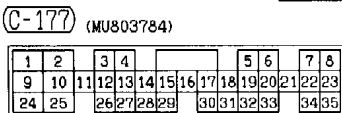

Wire colour code
B : Black   LG : Light green   G : Green   L : Blue
BR : Brown   O : Orange   GR : Gray   R : Red
W : White   SB : Sky blue   P : Pink   Y : Yellow
V : Violet