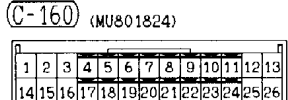

AUTO-CRUISE CONTROL SYSTEM

GDI <R.H. drive vehicles>

1

NOTE
*1: A/T
*2: M/T