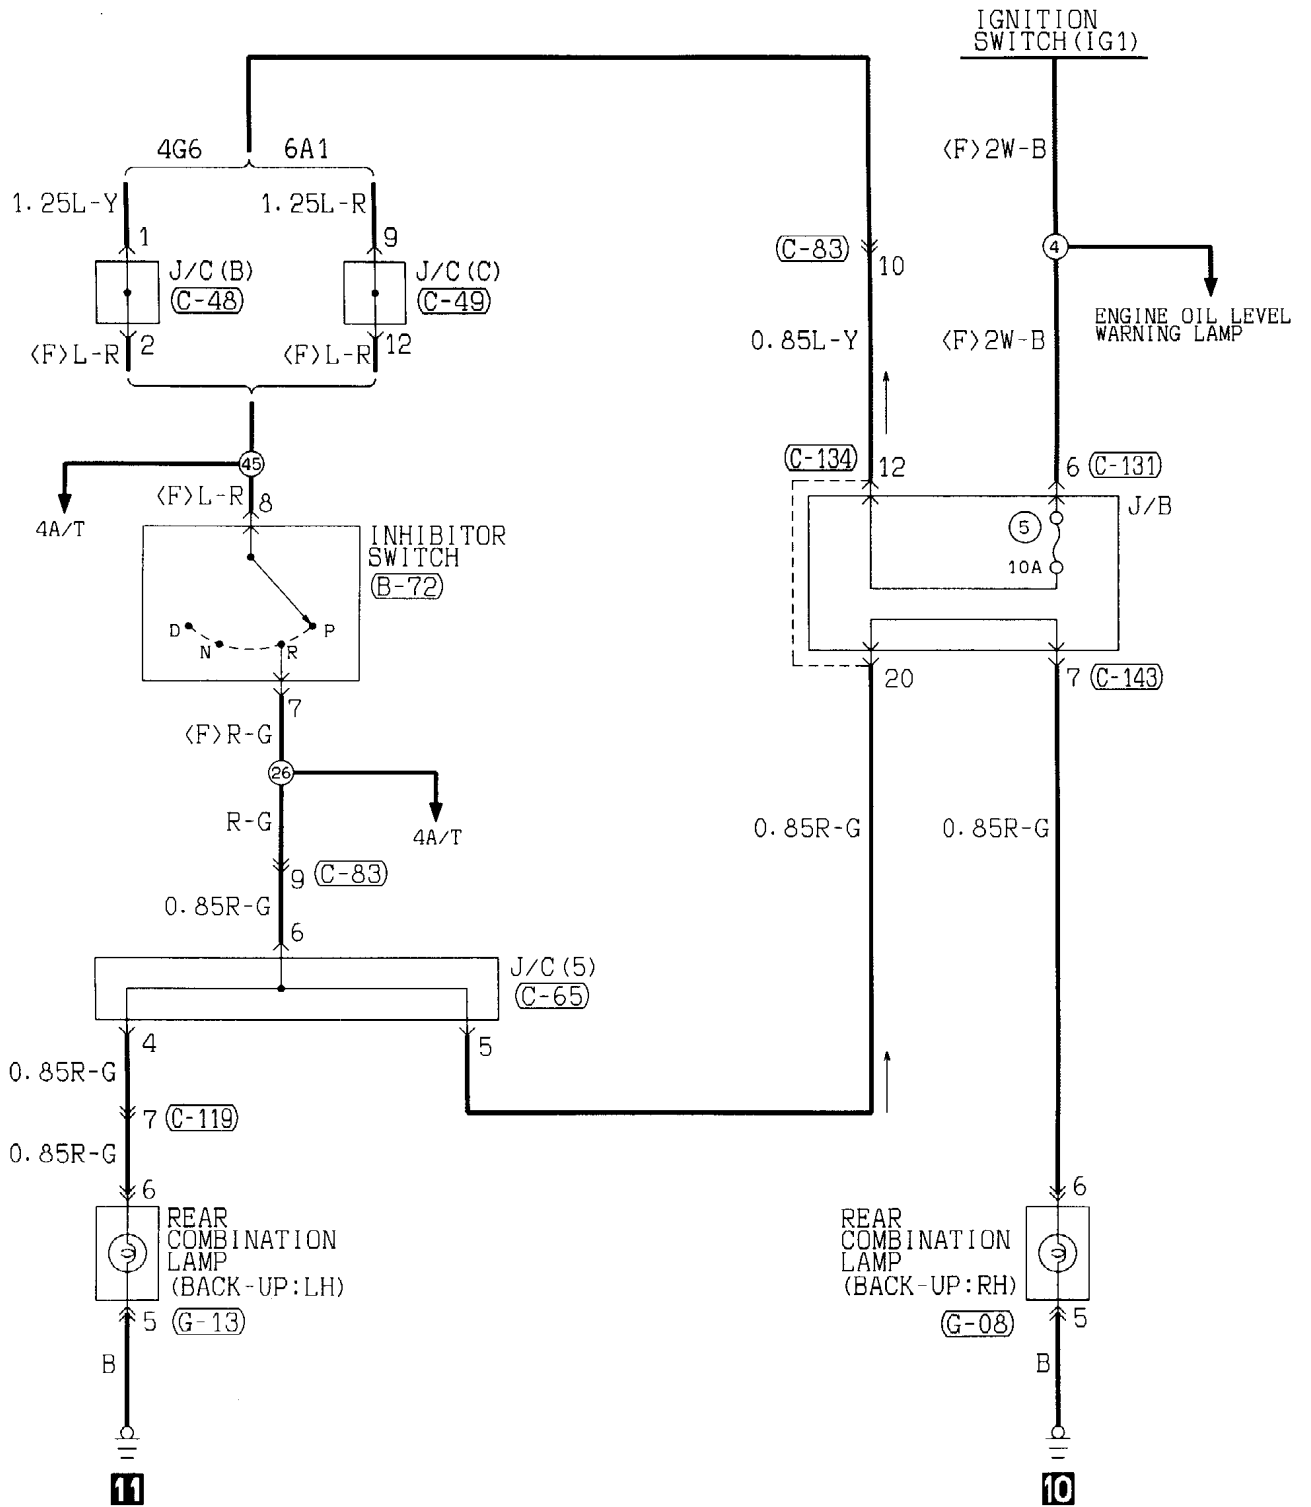

BACK-UP LAMP

Sedan <A/T (R.H. drive vehicles)>

1

B-72
MU802355

C-48
MU801560

C-49
MU801560

C-65
MU801465

C-83
MU801461

C-119
MU801465

C-131
MU801331

C-134
MU801465

C-143
MU801465

G-08
MU801448

G-13
MU801448