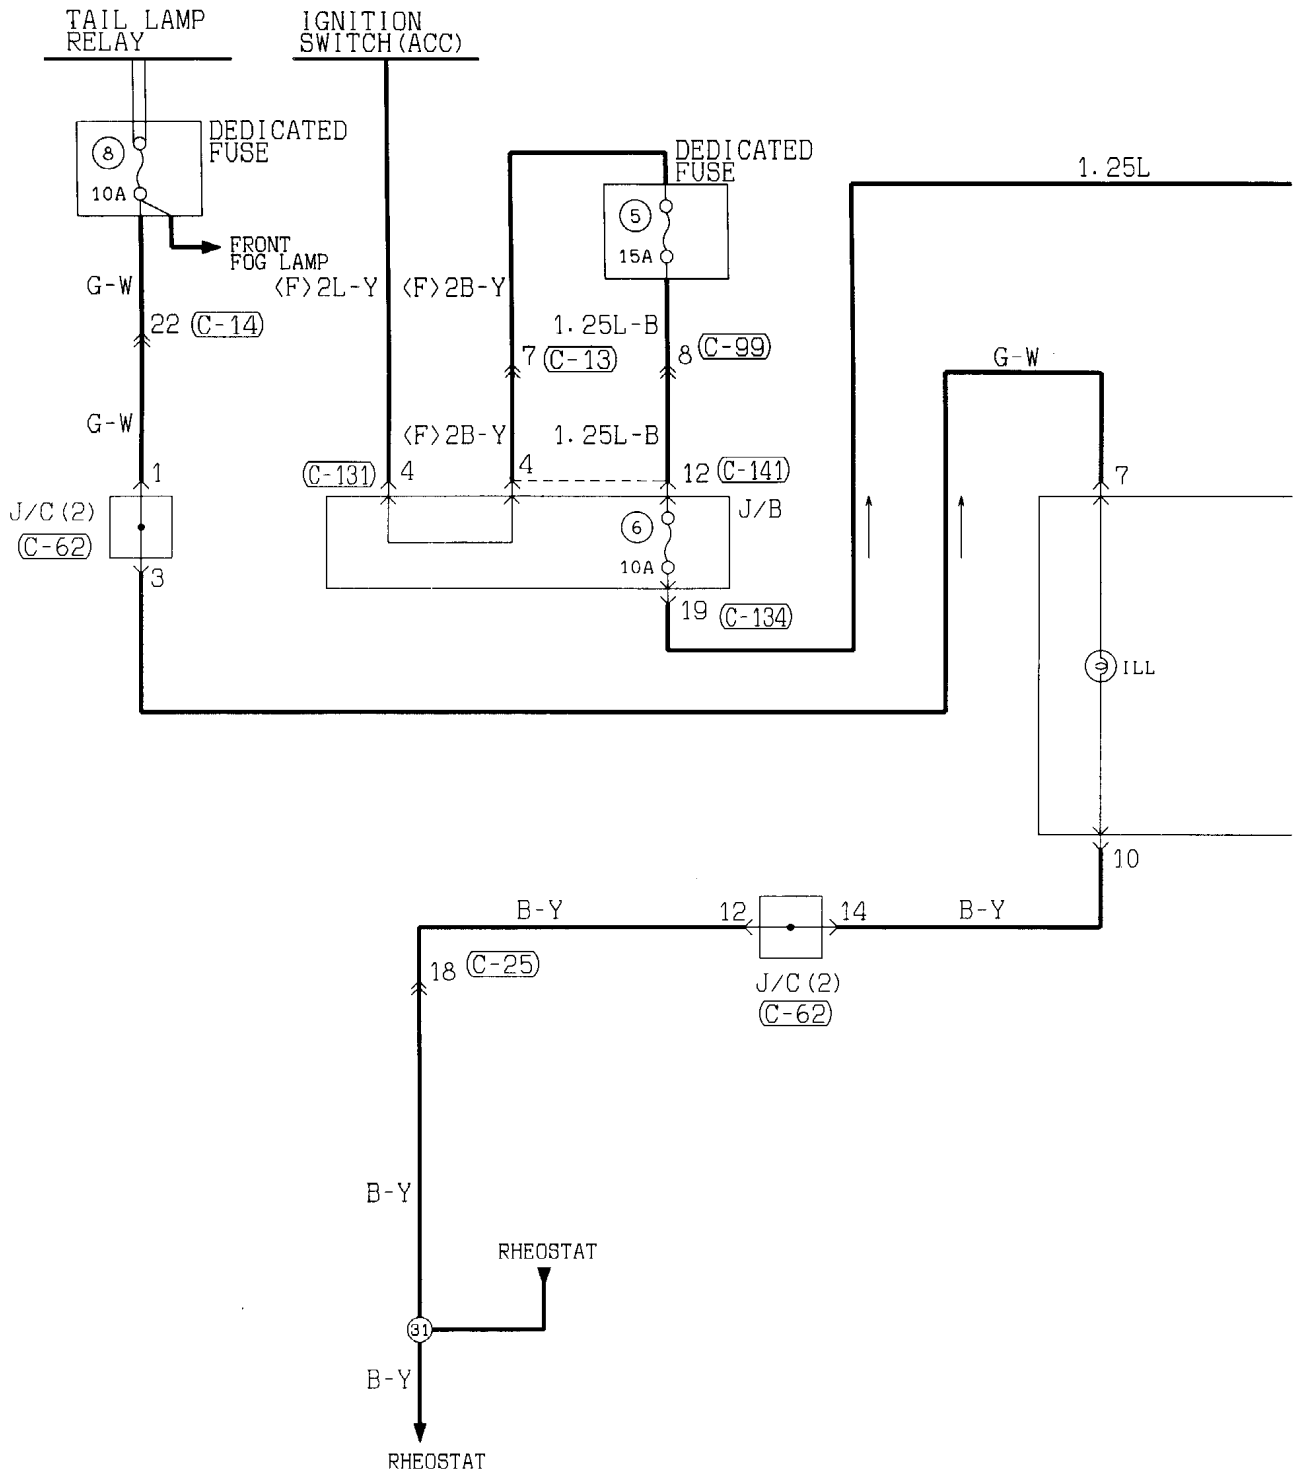

REMOTE CONTROLLED MIRROR

R.H. drive vehicles

1

(C-13)

MU801333

1	2	3	4	5	6	7	8
9	10	11	12	13	14	15	16

(C-14)

MU801461

1	2	3	4	5	6	7	8	9	10
11	12	13	14	15	16	17	18	19	20
21	22								

(C-25)

MU801461

1	2	3	4	5	6	7	8	9	10
11	12	13	14	15	16	17	18	19	20
21	22								

(C-61)

MU801461

1	2	3	4	5	6	7	8	9	10	11
12	13	14	15	16	17	18	19	20	21	22
23	24	25	26	27	28	29	30	31	32	33

(C-62)

MU801461

1	2	3	4	5	6	7	8	9	10	11
12	13	14	15	16	17	18	19	20	21	22
23	24	25	26	27	28	29	30	31	32	33

(C-141)

1	2	3	4	5	6	7	8
9	10	11	12	13	14	15	16