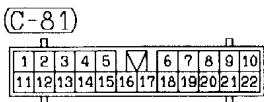

Wire colour code
B : Black   LG : Light green   G : Green   L : Blue
BR : Brown   O : Orange   GR : Gray   R : Red
W : White   SB : Sky blue   P : Pink   Y : Yellow
V : Violet