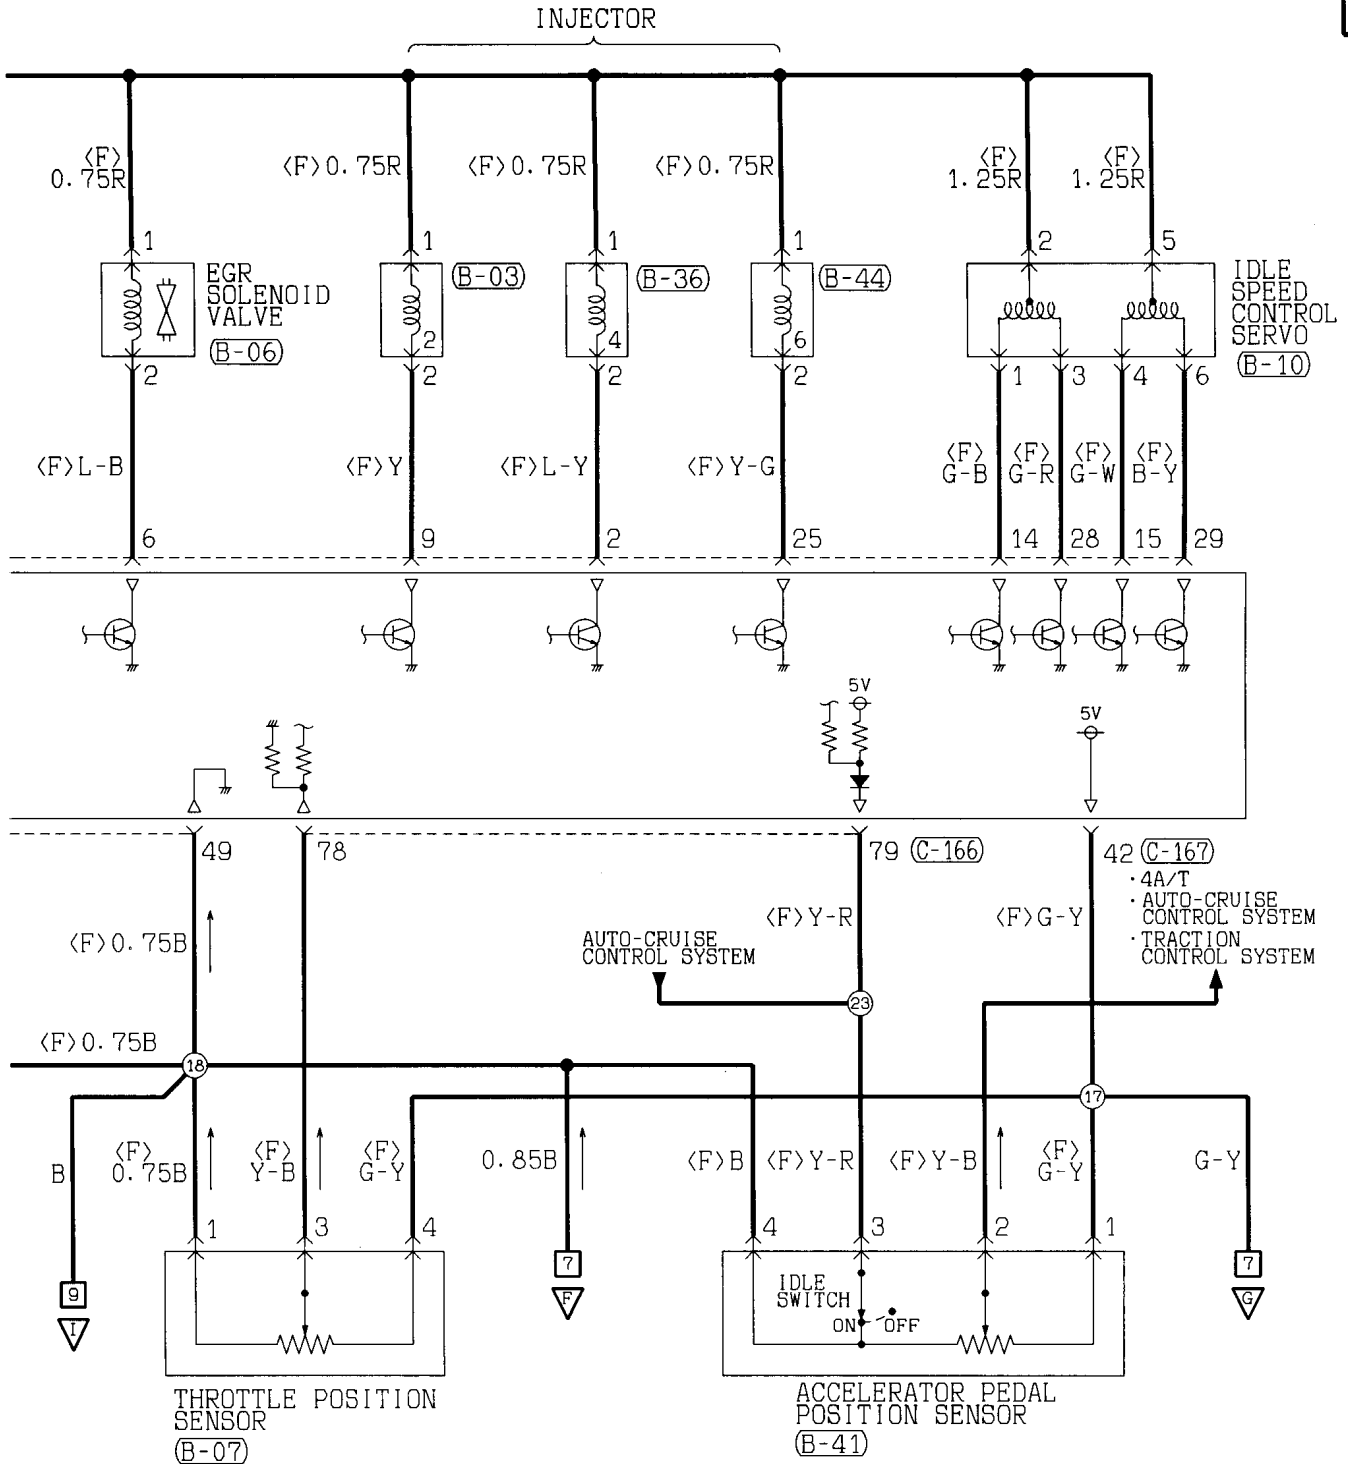

6

(B-77) (MU802603)

1	2
3	

(C-45) (MU801336)

1	2	3	4
5	6	7	8
9	10		

(C-166) (MU803783)

71	72	73	74	75	76	77
78	79	80	81	82	83	84
85	86	87	88	89	90	91
92	93	94	95	96	97	98
99	100					

(C-167) (MU803782)

41	42	43	44	45	46	47
48	49	50	51	52	53	54
55	56	57	58	59	60	61
62	63	64	65	66	67	68

(C-168) (MU803784)

1	2	3	4	5	6	7	8
9	10	11	12	13	14	15	16
17	18	19	20	21	22	23	24
25	26	27	28	29	30	31	32
33	34	35					

Wire colour code
B : Black   LG : Light green   G : Green   L : Blue   W : White   Y : Yellow   SB : Sky blue
BR : Brown   O : Orange   GR : Gray   R : Red   P : Pink   V : Violet