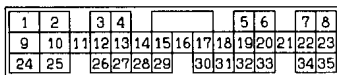

ENGINE CONTROL SYSTEM <6A1-SOHC-MPI (R.H. drive vehicles with TCL)>
(CONTINUED)