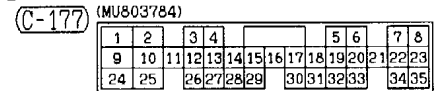

AUTO-CRUISE CONTROL SYSTEM <GDI (R.H. drive vehicles)> (CONTINUED)

3