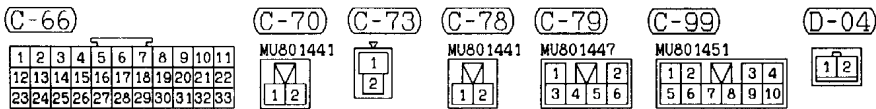

6

Wire colour code
 B : Black LG : Light green G : Green L : Blue W : White Y : Yellow SB : Sky blue
 BR : Brown O : Orange GR : Gray R : Red P : Pink V : Violet

REMOTE CONTROLLED MIRROR

L.H. drive vehicles