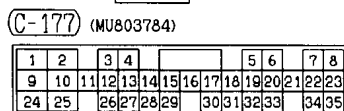

Wire colour code

B : Black LG: Light green G : Green L : Blue W : White Y : Yellow SB: Sky blue
BR: Brown O : Orange GR: Gray R : Red P : Pink V : Violet

COOLING SYSTEM

NOTE

- *1: 4G6-A/T
- *2: 4G63-MPI-M/T
- *3: 4G64-GDI-M/T
- *4: 6A13-MPI