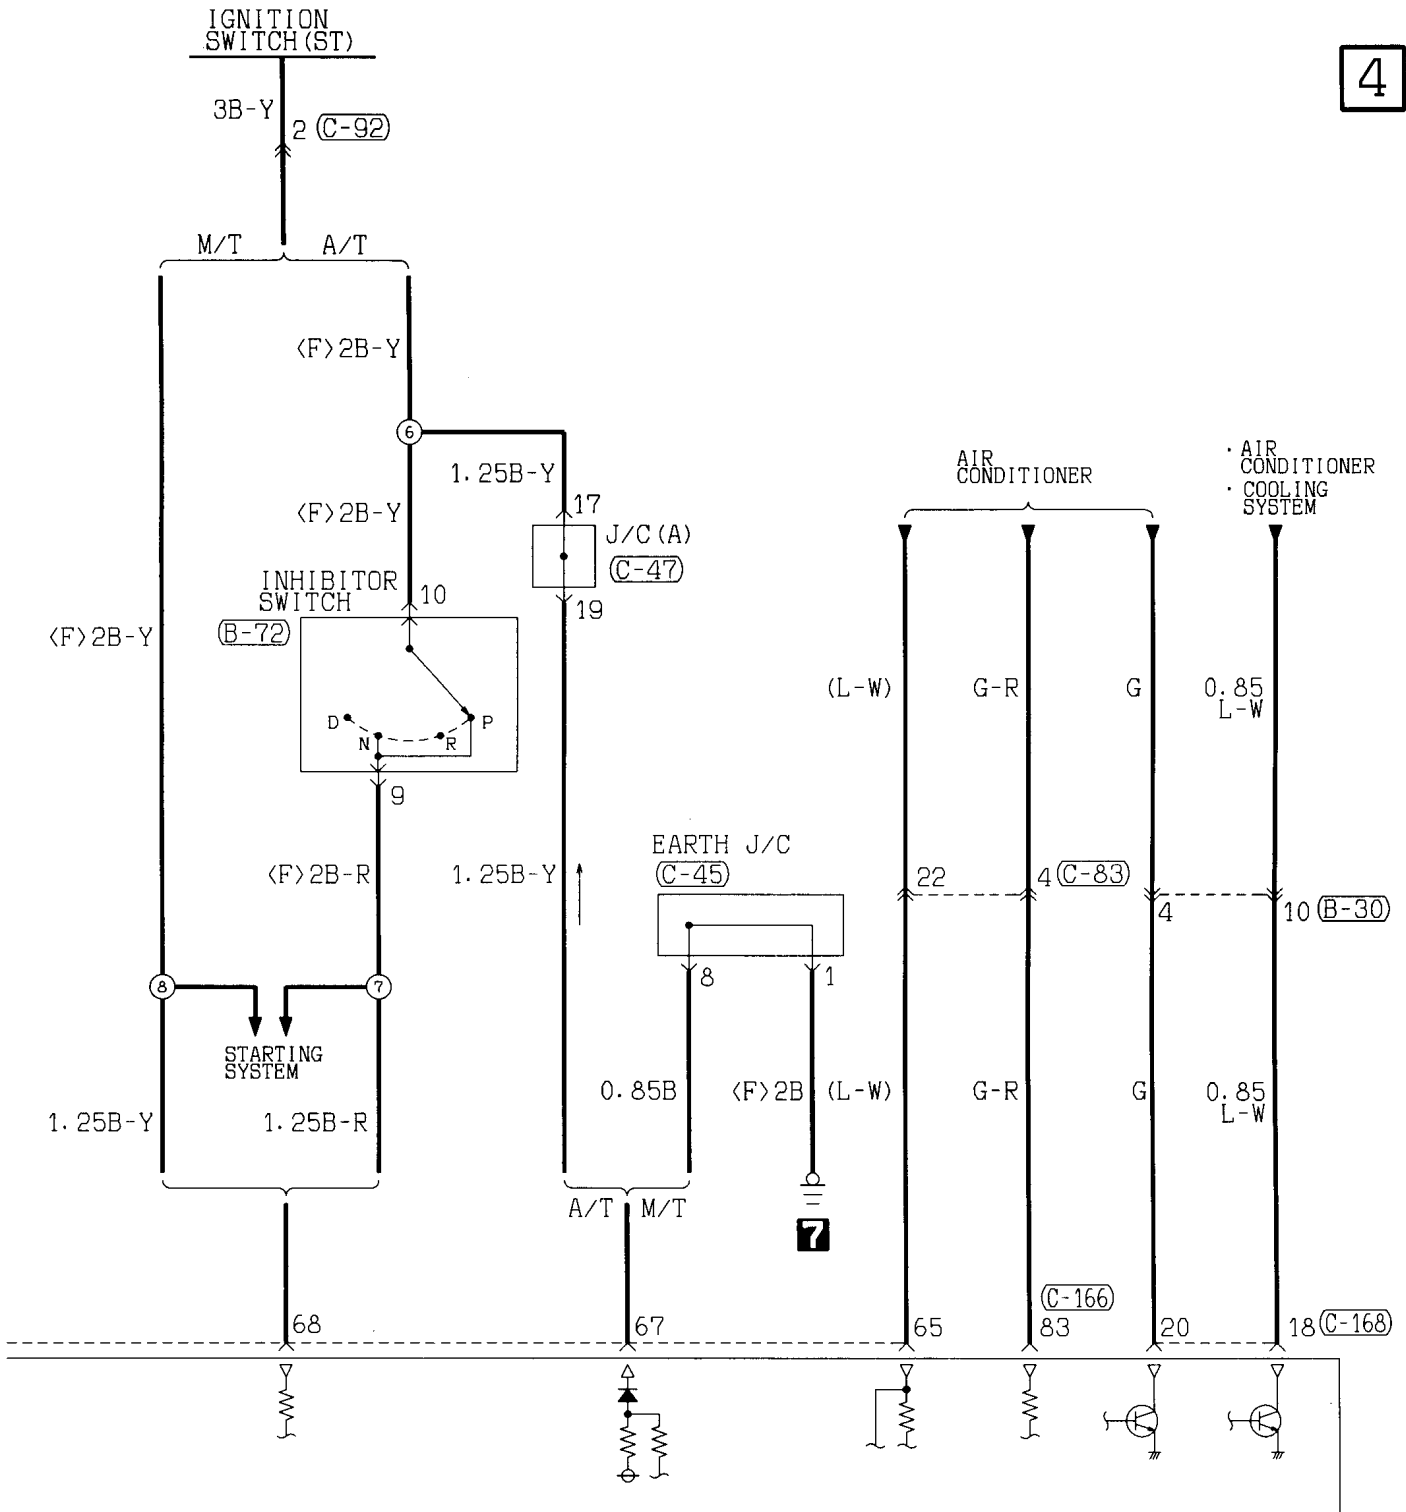

4

(C-83)

MU801461

1	2	3	4	5	6	7	8	9	10
11	12	13	14	15	16	17	18	19	20
21	22								

(C-90)

MU801457

1	2	3	4	5	6	7	8	9
10	11	12	13	14	15	16	17	18
19	20							

(C-92)

MU801329

1	2
3	4

(C-166) (MU803783)

71	72	73	74		75	76	77
78	79	80	81	82	83	84	85
86	87	88	89	90			
91	92	93	94	95	96	97	98
99	100						

(C-167) (MU803782)

41	42	43	44		45	46	47
48	49	50	51	52	53	54	55
56	57	58	59				
60	61	62	63	64	65	66	67
68							

Wire colour code

B :Black LG:Light green G :Green L :Blue W :White Y :Yellow SB:Sky blue
BR:Brown O :Orange GR:Gray R :Red P :Pink V :Violet