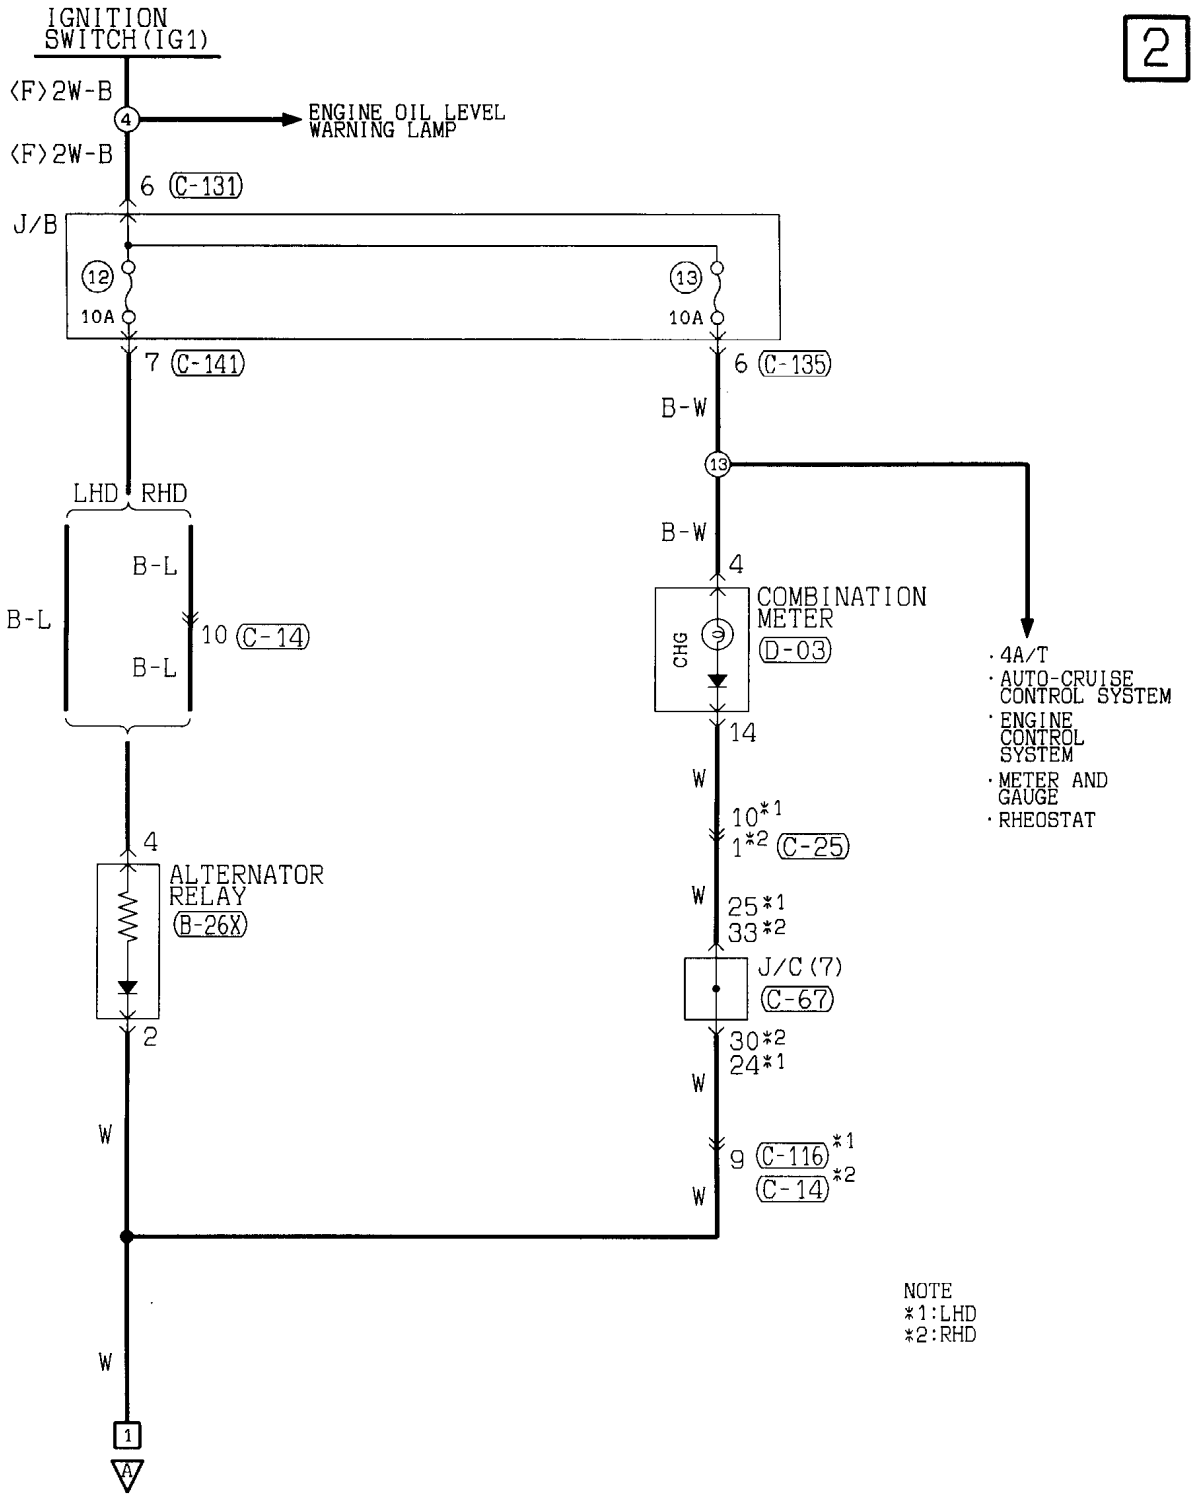

2

- 4A/T
- AUTO-CRUISE CONTROL SYSTEM
- ENGINE CONTROL SYSTEM
- METER AND GAUGE
- RHEOSTAT

NOTE
*1:LHD
*2:RHD

(C-116) MU801461	(C-131) MU801331	(C-135) MU801457	(C-141)	(C-167) (MU803782)
1 2 3 4 5 6 7 8 9 10 11 12 13 14 15 16 17 18 19 20 21 22	1 2 3 4 5 6	1 2 3 4 5 6 7 8 9 10 11 12 13 14 15 16 17 18 19 20	1 2 3 4 5 6 7 8 9 10 11 12 13 14 15 16 17 18	41 42 43 44 45 46 47 48 49 50 51 52 53 54 55 56 57 58 59 60 61 62 63 64 65 66 67 68

Wire colour code
B : Black LG: Light green G : Green L : Blue W : White Y : Yellow SB: Sky blue
BR: Brown O : Orange GR: Gray R : Red P : Pink V : Violet