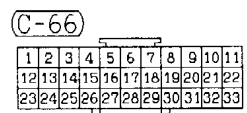

RADIO AND TAPE PLAYER

R.H. drive vehicles