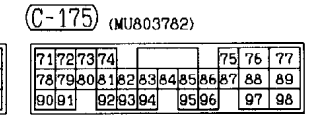

INVECS-II 4A/T <Except 6A1-SOHC-MPI (R.H. drive vehicles)> (CONTINUED)

7