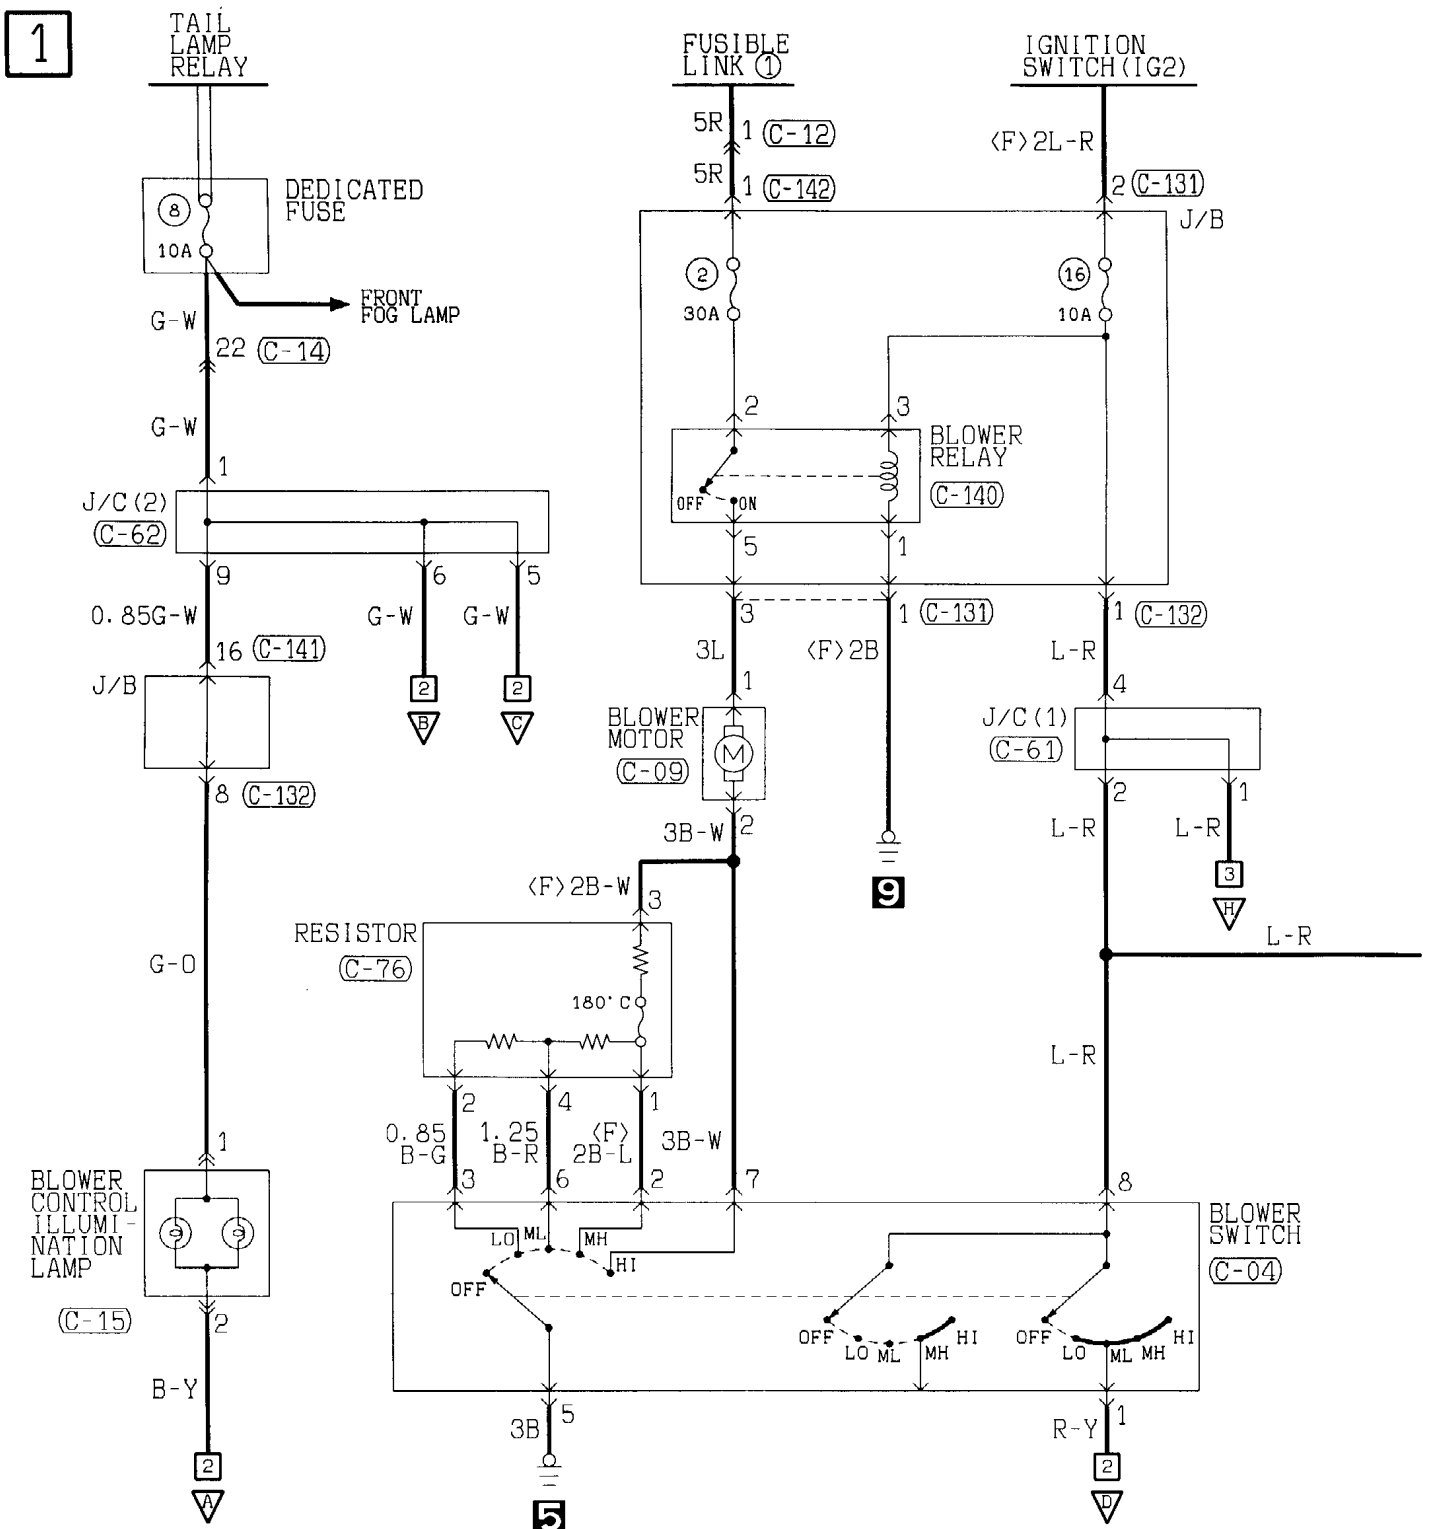

MANUAL AIR CONDITIONER

Except GDI <R.H. drive vehicles>

1

C-03 (MU801464)

1	2	3	4
5	6	7	8

C-04

1	2	3	4
5	6	7	8

C-08 (MU801449)

1	2	3
4	5	6

C-09

1
2

C-12

1
2

C-14 (MU801461)

1	2	3	4	5	6	7	8	9	10
11	12	13	14	15	16	17	18	19	20
21	22								

C-15

1
2

C-25 (MU801461)

1	2	3	4	5	6	7	8	9	10
11	12	13	14	15	16	17	18	19	20
21	22								

C-141

1	2	3	4	5	6	7	8
9	10	11	12	13	14	15	16
17	18						

C-142

1