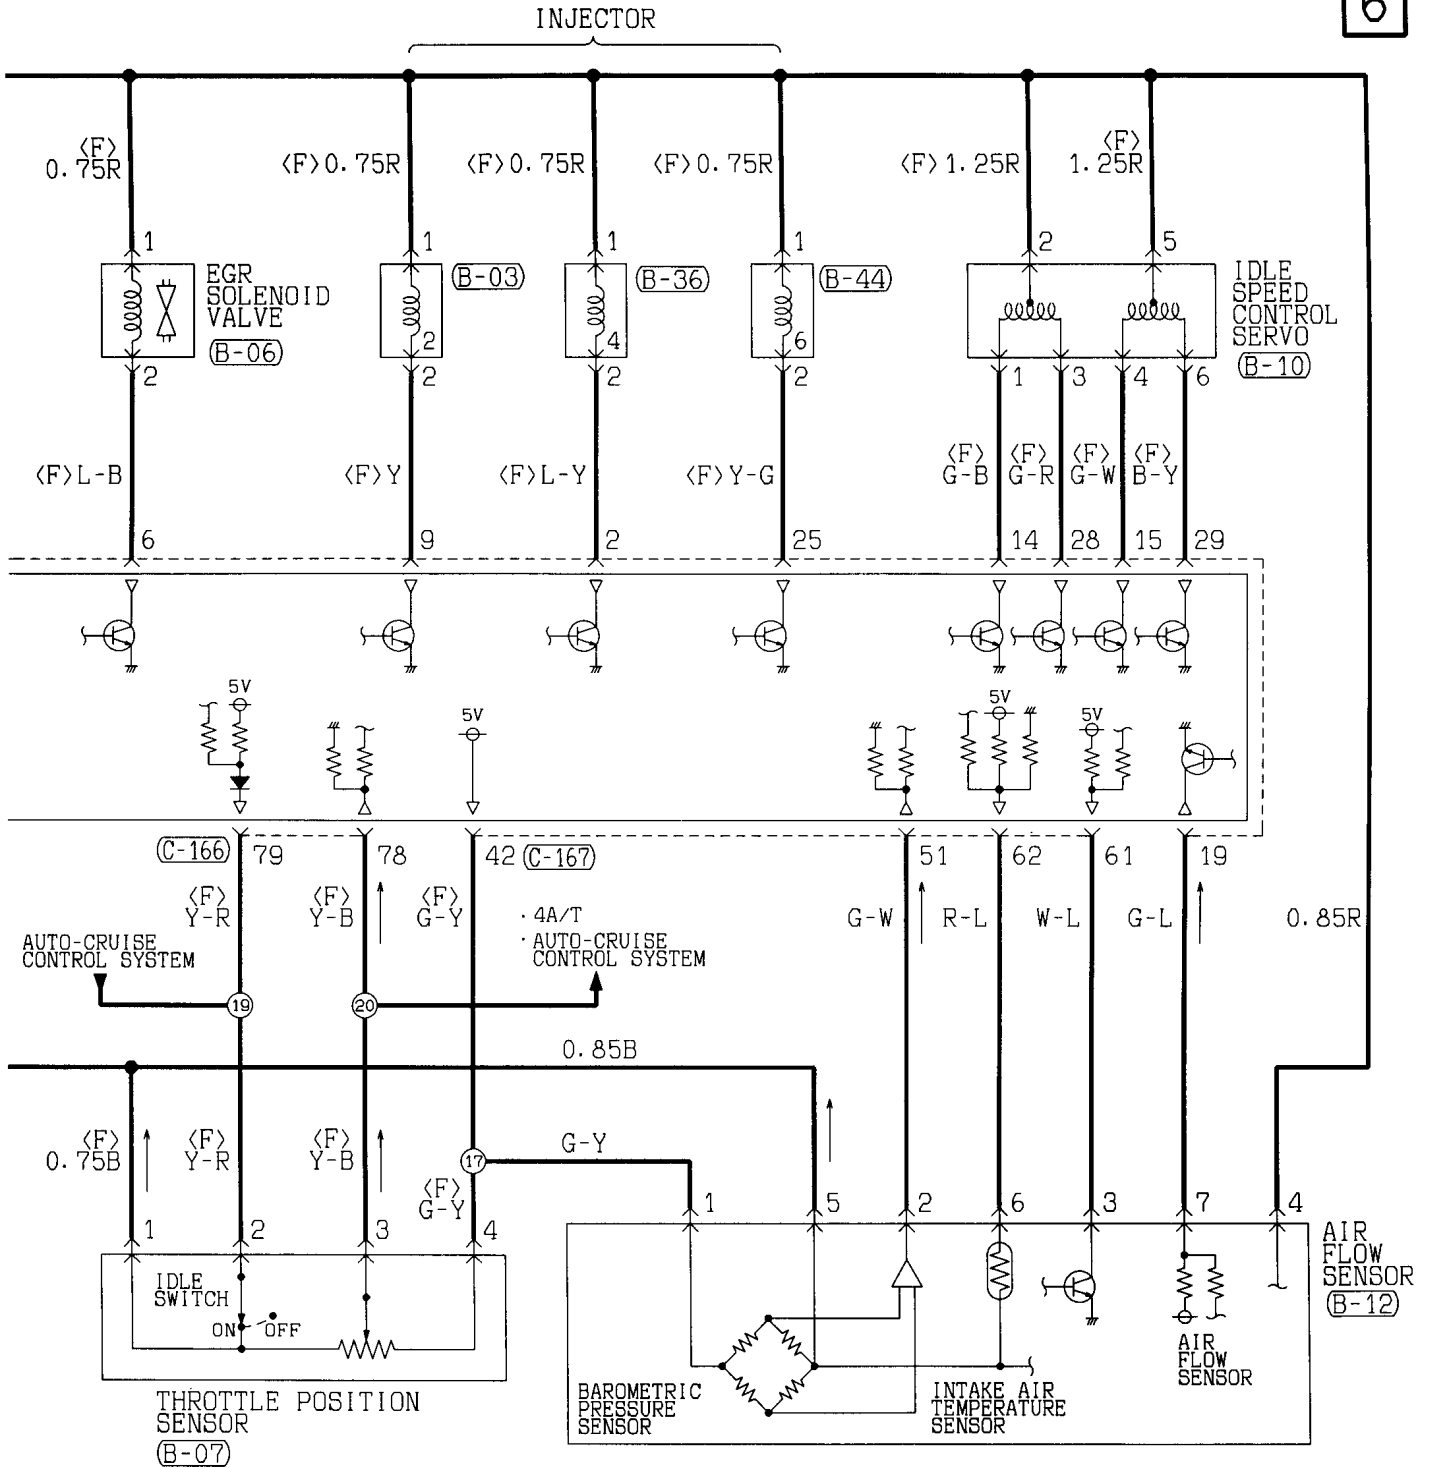

6

(B-77) MU802603

1	2
3	

(C-45) MU801336

1	2	3	4
5	6	7	8
9	10		

(C-166) (MU803783)

71	72	73	74	75	76	77
78	79	80	81	82	83	84
85	86	87	88	89	90	
91	92	93	94	95	96	97
98	99	100				

(C-167) (MU803782)

41	42	43	44	45	46	47
48	49	50	51	52	53	54
55	56	57	58	59		
60	61	62	63	64	65	66
67	68					

(C-168) (MU803784)

1	2	3	4	5	6	7	8
9	10	11	12	13	14	15	16
17	18	19	20	21	22	23	
24	25	26	27	28	29	30	31
32	33	34	35				

Wire colour code
B : Black   LG : Light green   G : Green   L : Blue   W : White   Y : Yellow   SB : Sky blue
BR : Brown   O : Orange   GR : Gray   R : Red   P : Pink   V : Violet