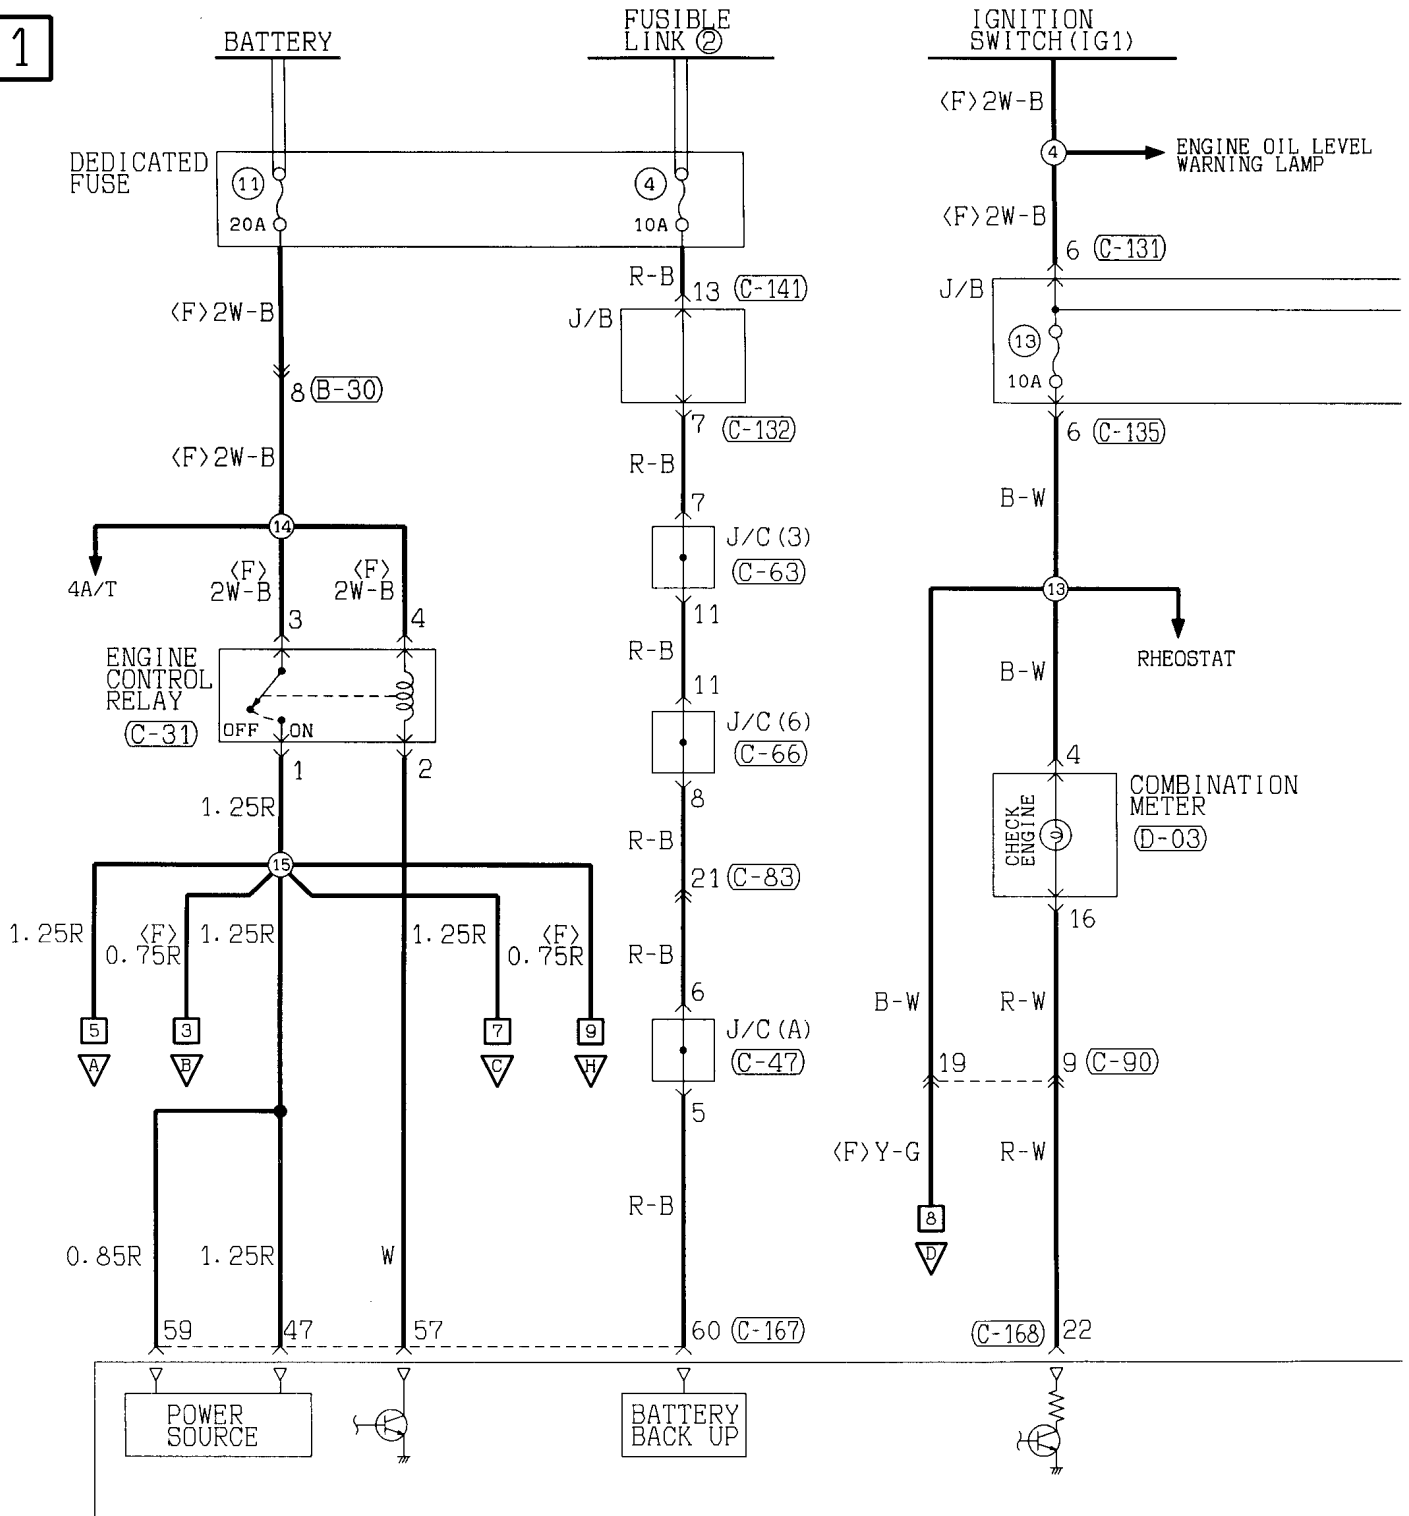

ENGINE CONTROL SYSTEM

6A1-SOHC-MPI <L.H. drive vehicles with TCL>

1

(B-13)

(B-30) MU802357

(C-31)

(C-32)

(C-47) MU801560

(C-63)

(C-66)

(C-141)

(C-166) (MU803783)

(C-167) (MU803782)

(C-168) (MU803784)

1	2	3	4	5	6	7	8		
9	10	11	12	13	14	15	16	17	18

71	72	73	74	75	76	77						
78	79	80	81	82	83	84	85	86	87	88	89	90
91	92	93	94	95	96	97	98	99	100			

41	42	43	44	45	46	47					
48	49	50	51	52	53	54	55	56	57	58	59
60	61	62	63	64	65	66	67	68			

1	2	3	4	5	6	7	8							
9	10	11	12	13	14	15	16	17	18	19	20	21	22	23
24	25	26	27	28	29	30	31	32	33	34	35