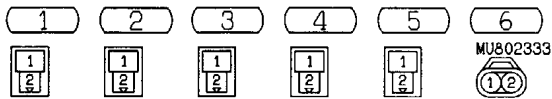

71	72	73	74	75	76	77
78	79	80	81	82	83	84
85	86	87	88	89	90	91
92	93	94	95	96	97	98

(C-176) (MU803781)

41	42	43	44	45	46
47	48	49	50	51	52
53	54	55	56	57	58
59	60	61	62	63	64
65	66