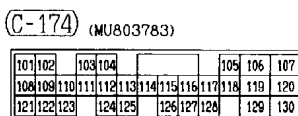

INVECS-II 4A/T

Except 6A1-SOHC-MPI <R.H. drive vehicles>

1