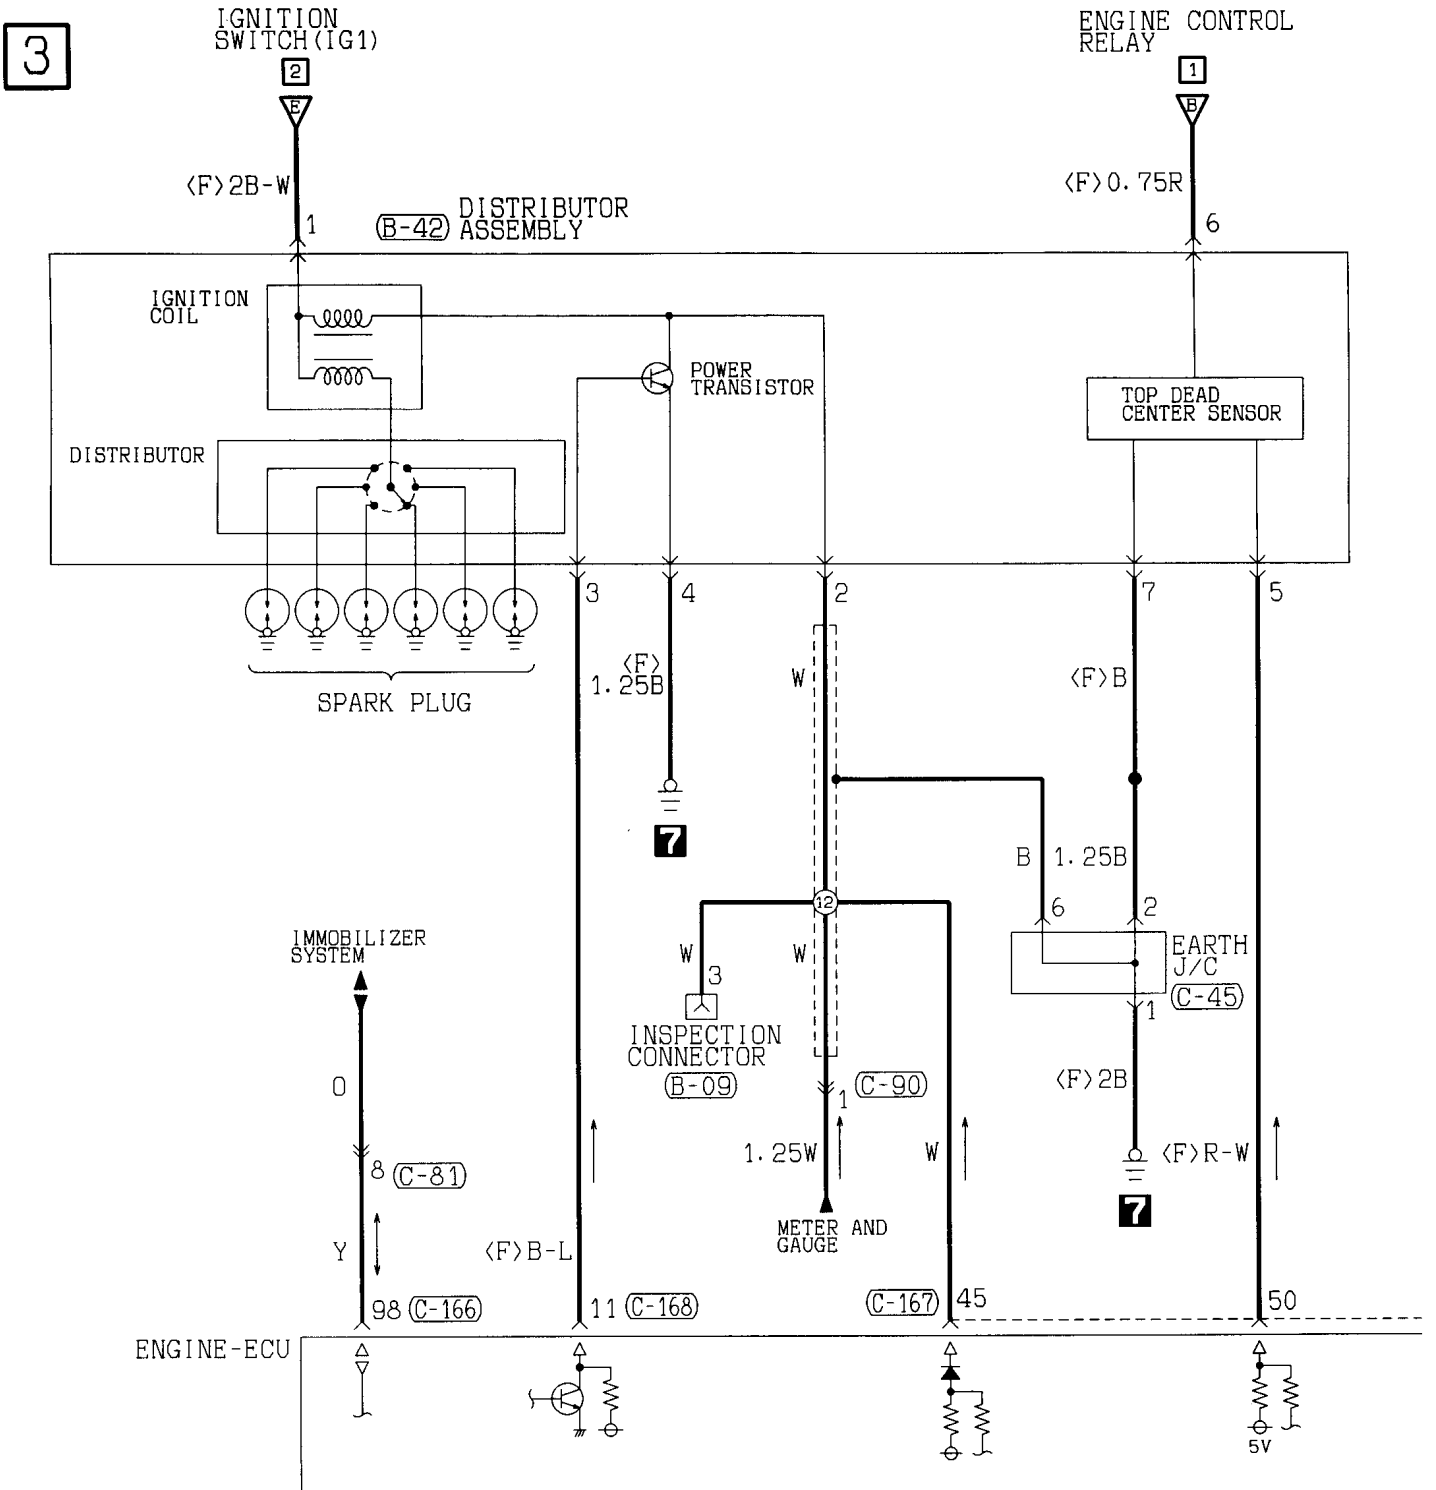

ENGINE CONTROL SYSTEM <6A1-SOHC-MPI (R.H. drive vehicles with TCL)>
(CONTINUED)