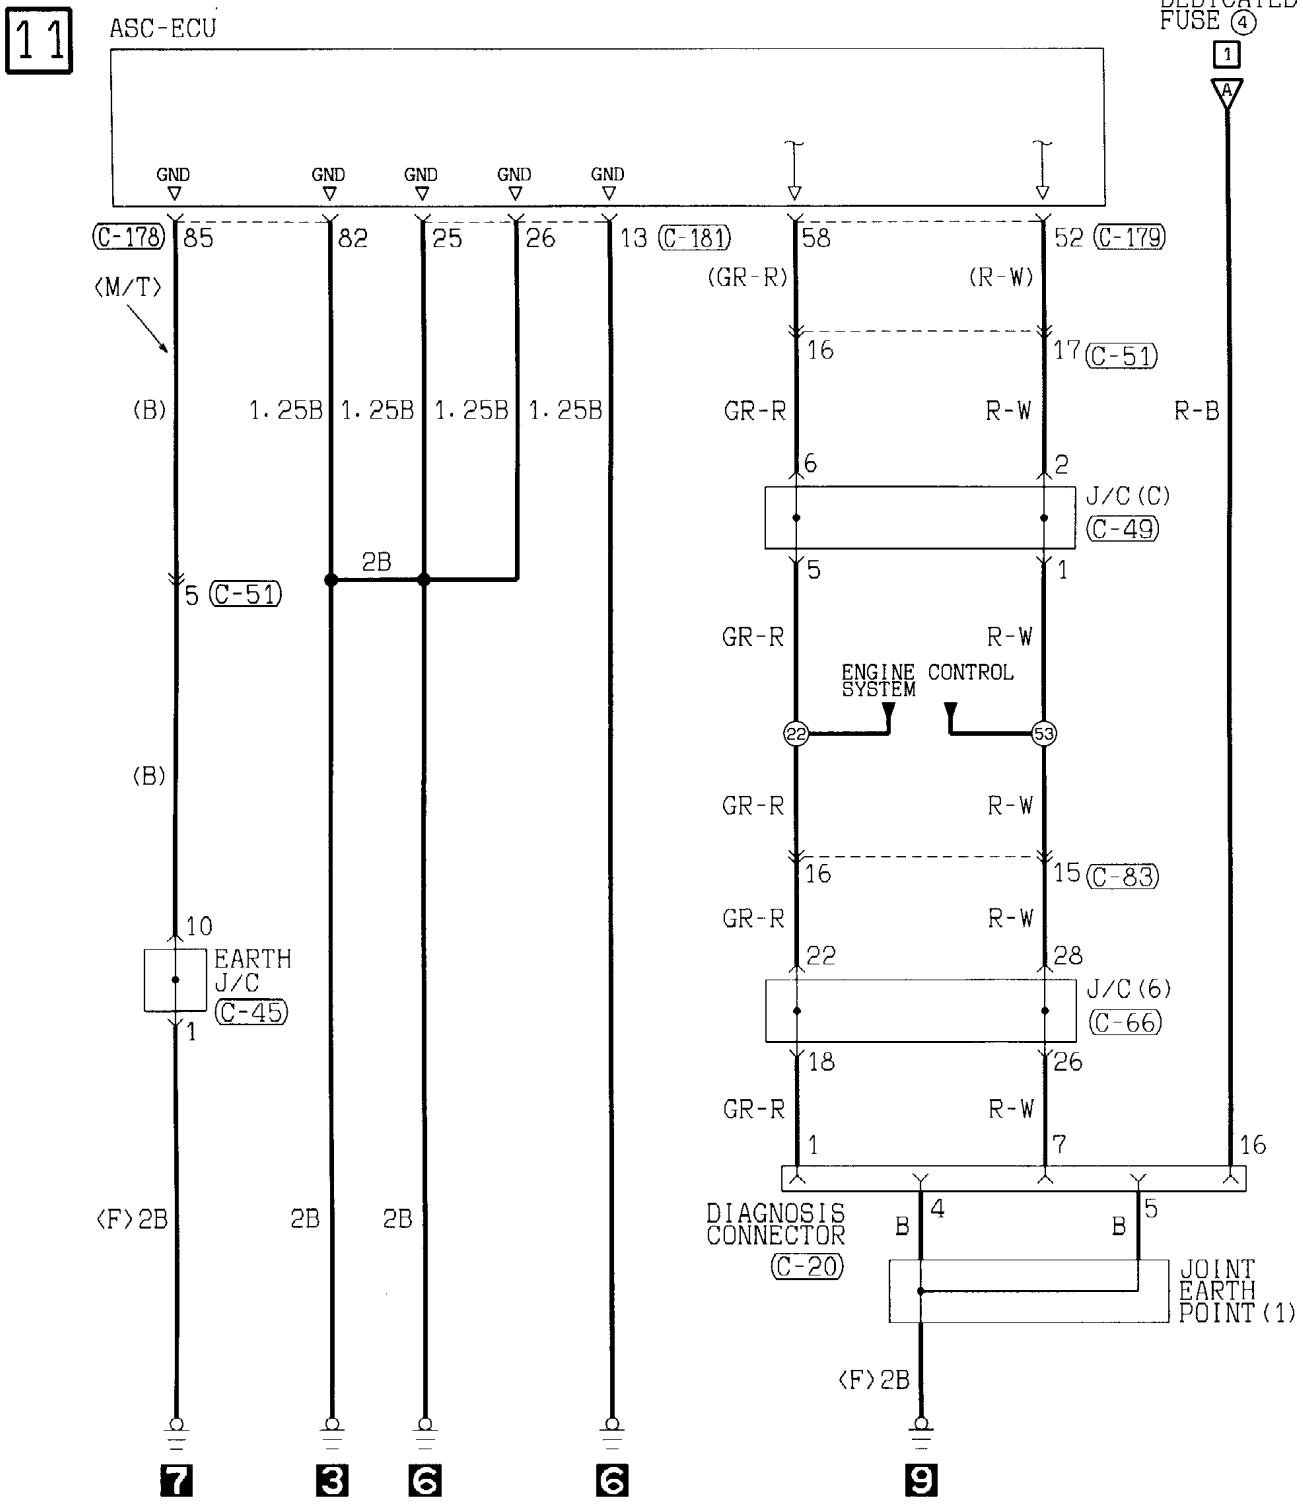

ASC, ABS AND TCL <L.H. drive vehicles> (CONTINUED)