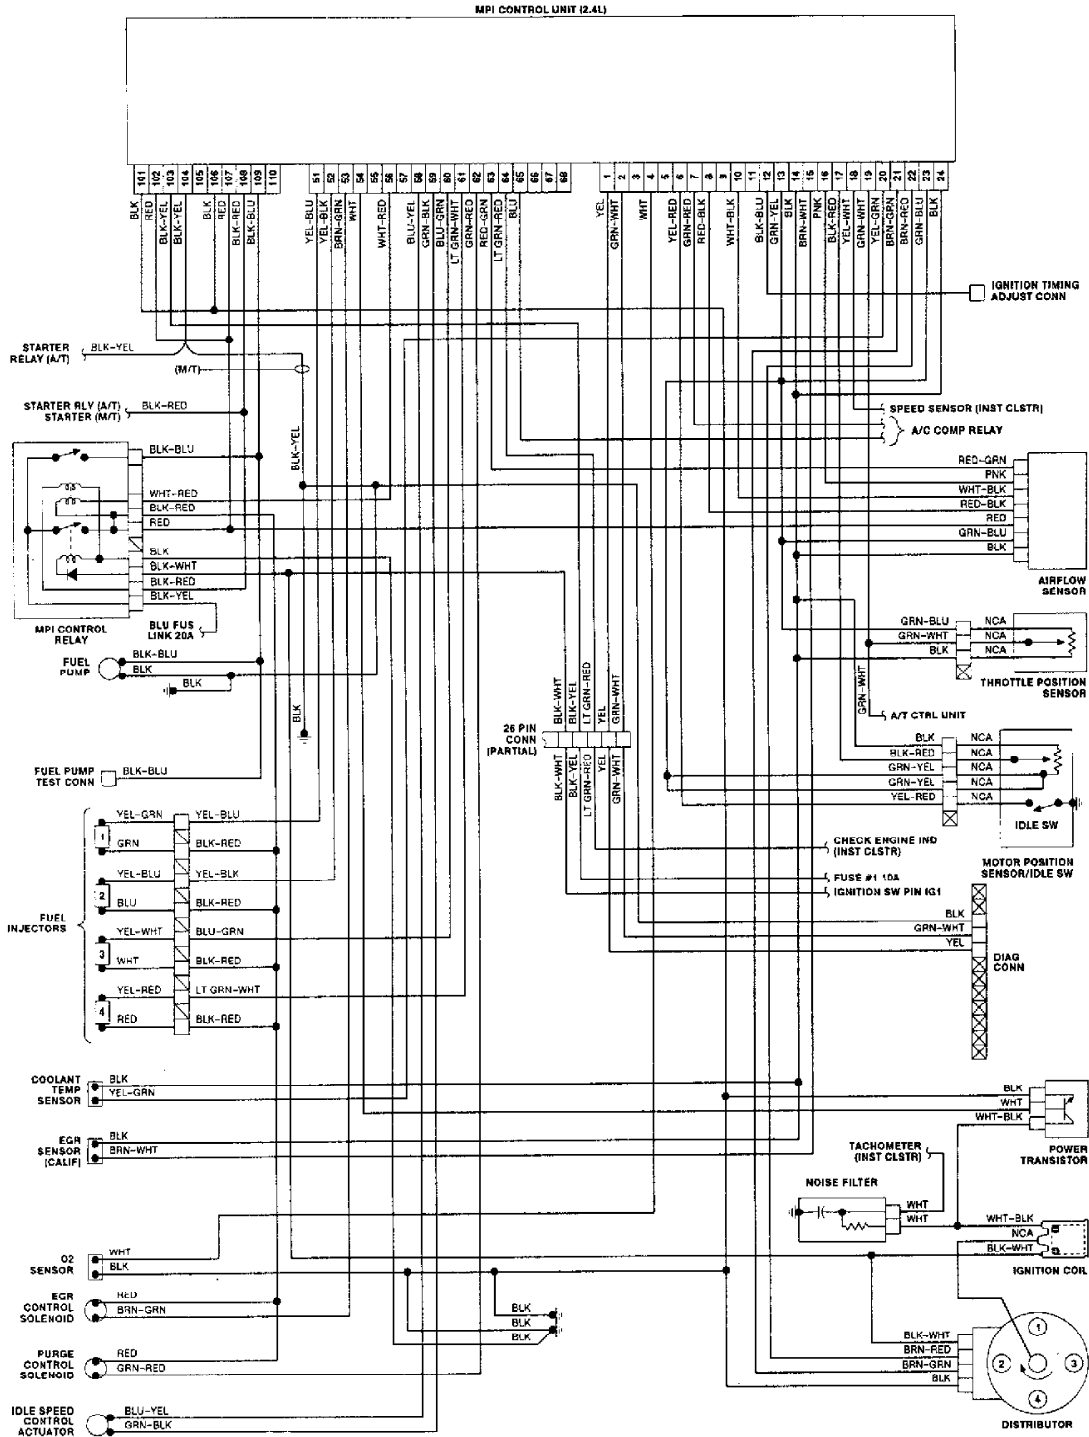

201106

Fig. 1: Wiring Diagram (Colt, Colt 200, Mirage & Summit 1.5L)

Fig. 2: Wiring Diagram (Colt Vista 2.0L)

201111

Fig. 3: Wiring Diagram (Eclipse 1.8L)

Fig. 4: Wiring Diagram (Eclipse 2.0L)

Fig. 5: Wiring Diagram (Eclipse 2.0L Turbo)

Fig. 6: Wiring Diagram (Galant 2.0L - SOHC)

Fig. 7: Wiring Diagram (Galant 2.0L - DOHC)

Fig. 8: Wiring Diagram (Galant 2.0L Turbo)

Fig. 9: Wiring Diagram (Mirage 1.6L)

Fig. 10: Wiring Diagram (Montero 3.0L)

Fig. 11: Wiring Diagram (Pickup & Ram-50 2.4L)

Fig. 12: Wiring Diagram (Pickup & Ram-50 3.0L)

Fig. 13: Wiring Diagram (Stealth 3.0L - SOHC)

Fig. 14: Wiring Diagram (Stealth & 3000GT 3.0L - DOHC - 1 of 2)