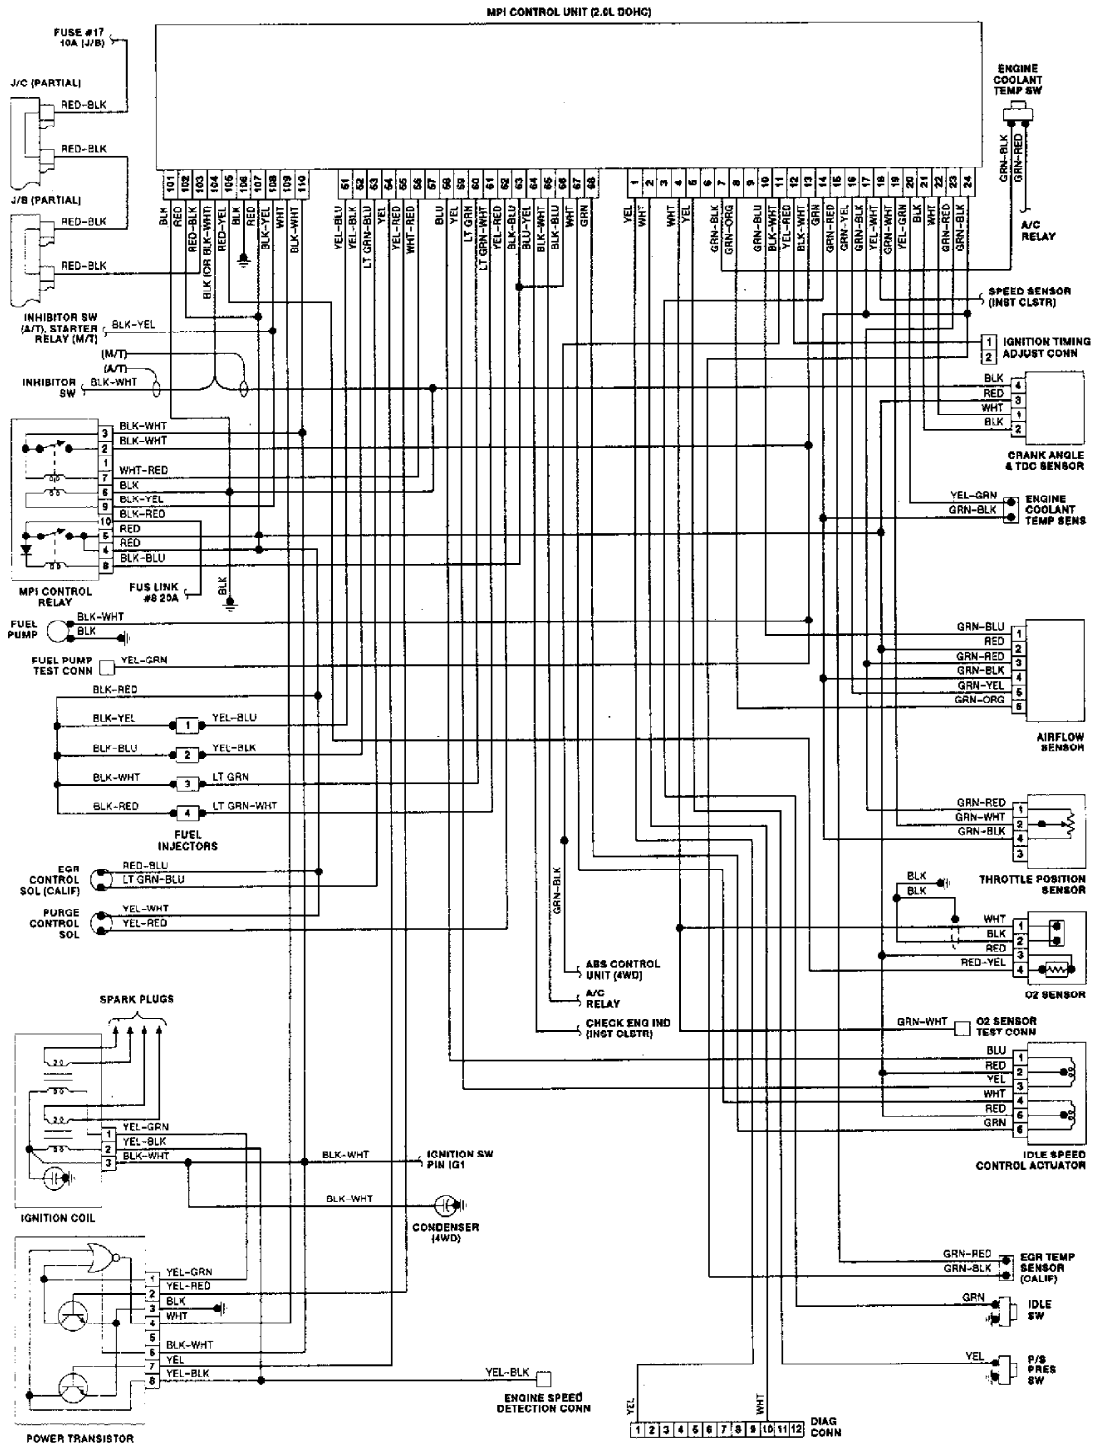

201106

Fig. 1: Wiring Diagram (Colt, Colt 200, Mirage & Summit 1.5L)

Fig. 2: Wiring Diagram (Colt Vista 2.0L)

201111

Fig. 3: Wiring Diagram (Eclipse 1.8L)

Fig. 4: Wiring Diagram (Eclipse 2.0L)

Fig. 5: Wiring Diagram (Eclipse 2.0L Turbo)

Fig. 6: Wiring Diagram (Galant 2.0L - SOHC)

Fig. 7: Wiring Diagram (Galant 2.0L - DOHC)

Fig. 8: Wiring Diagram (Galant 2.0L Turbo)

Fig. 9: Wiring Diagram (Mirage 1.6L)

Fig. 10: Wiring Diagram (Montero 3.0L)

Fig. 11: Wiring Diagram (Pickup & Ram-50 2.4L)

Fig. 12: Wiring Diagram (Pickup & Ram-50 3.0L)

Fig. 13: Wiring Diagram (Stealth 3.0L - SOHC)

Fig. 14: Wiring Diagram (Stealth & 3000GT 3.0L - DOHC - 1 of 2)