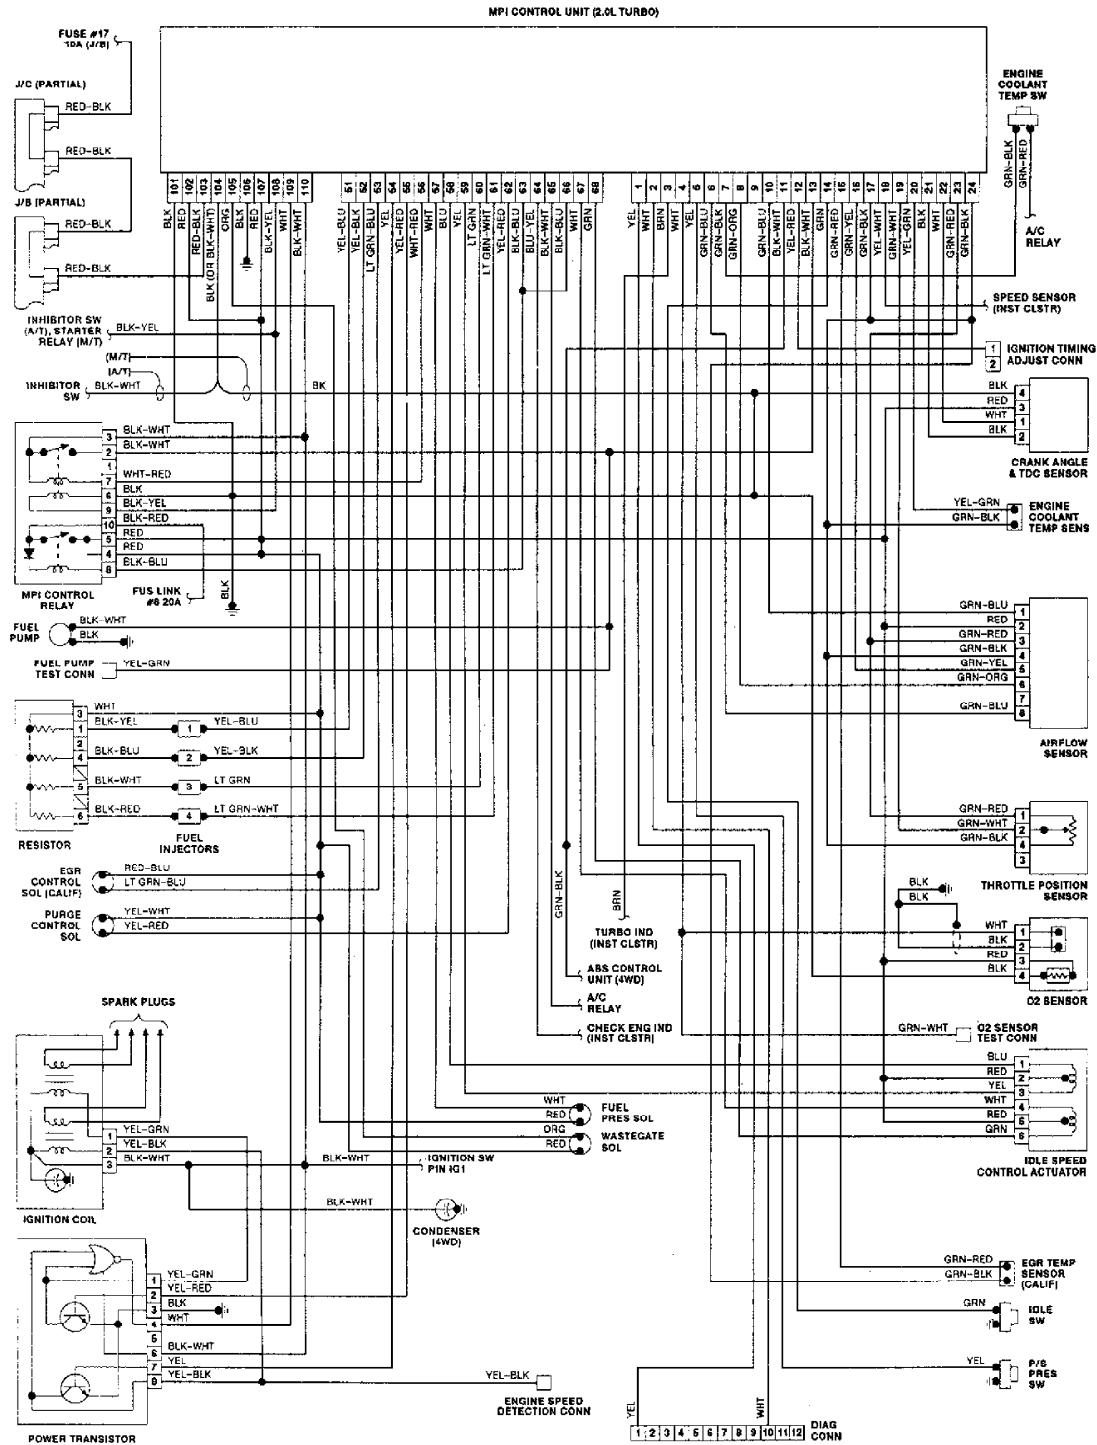

201106

Fig. 1: Wiring Diagram (Colt, Colt 200, Mirage & Summit 1.5L)

Fig. 2: Wiring Diagram (Colt Vista 2.0L)

201111

Fig. 3: Wiring Diagram (Eclipse 1.8L)

Fig. 4: Wiring Diagram (Eclipse 2.0L)

Fig. 5: Wiring Diagram (Eclipse 2.0L Turbo)

Fig. 6: Wiring Diagram (Galant 2.0L - SOHC)

Fig. 7: Wiring Diagram (Galant 2.0L - DOHC)

Fig. 8: Wiring Diagram (Galant 2.0L Turbo)

Fig. 9: Wiring Diagram (Mirage 1.6L)

Fig. 10: Wiring Diagram (Montero 3.0L)

Fig. 11: Wiring Diagram (Pickup & Ram-50 2.4L)

Fig. 12: Wiring Diagram (Pickup & Ram-50 3.0L)

Fig. 13: Wiring Diagram (Stealth 3.0L - SOHC)

Fig. 14: Wiring Diagram (Stealth & 3000GT 3.0L - DOHC - 1 of 2)