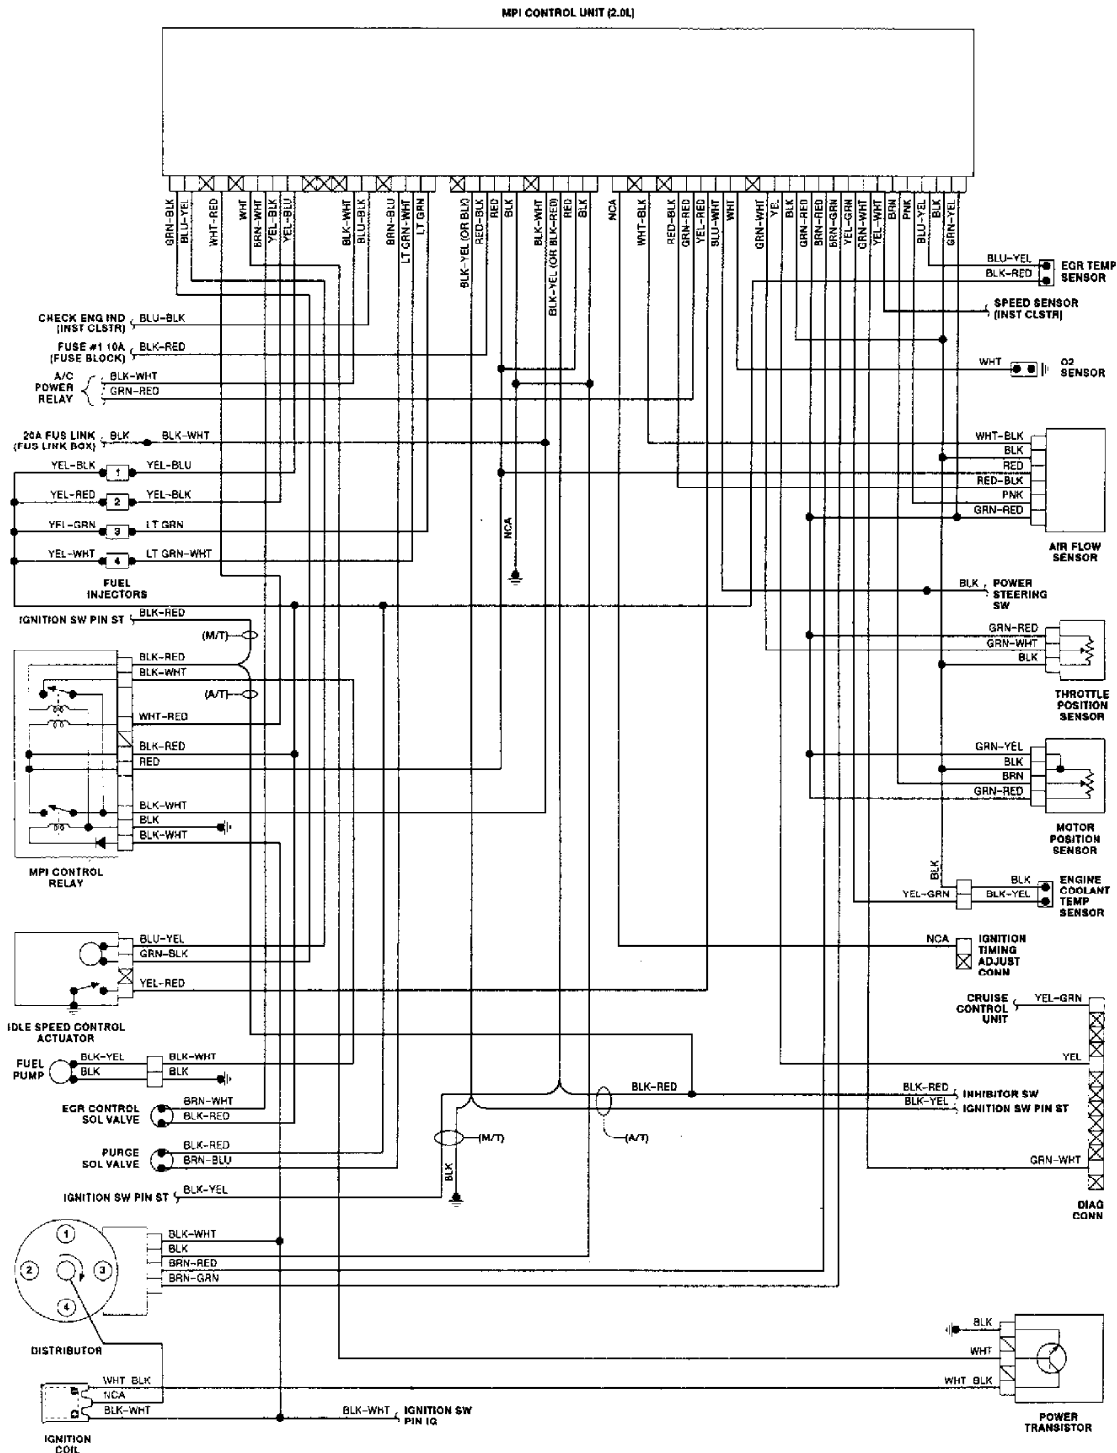

201106

Fig. 1: Wiring Diagram (Colt, Colt 200, Mirage & Summit 1.5L)

Fig. 2: Wiring Diagram (Colt Vista 2.0L)

201111

Fig. 3: Wiring Diagram (Eclipse 1.8L)

Fig. 4: Wiring Diagram (Eclipse 2.0L)

Fig. 5: Wiring Diagram (Eclipse 2.0L Turbo)

Fig. 6: Wiring Diagram (Galant 2.0L - SOHC)

Fig. 7: Wiring Diagram (Galant 2.0L - DOHC)

Fig. 8: Wiring Diagram (Galant 2.0L Turbo)

Fig. 9: Wiring Diagram (Mirage 1.6L)

Fig. 10: Wiring Diagram (Montero 3.0L)

Fig. 11: Wiring Diagram (Pickup & Ram-50 2.4L)

Fig. 12: Wiring Diagram (Pickup & Ram-50 3.0L)

Fig. 13: Wiring Diagram (Stealth 3.0L - SOHC)

Fig. 14: Wiring Diagram (Stealth & 3000GT 3.0L - DOHC - 1 of 2)