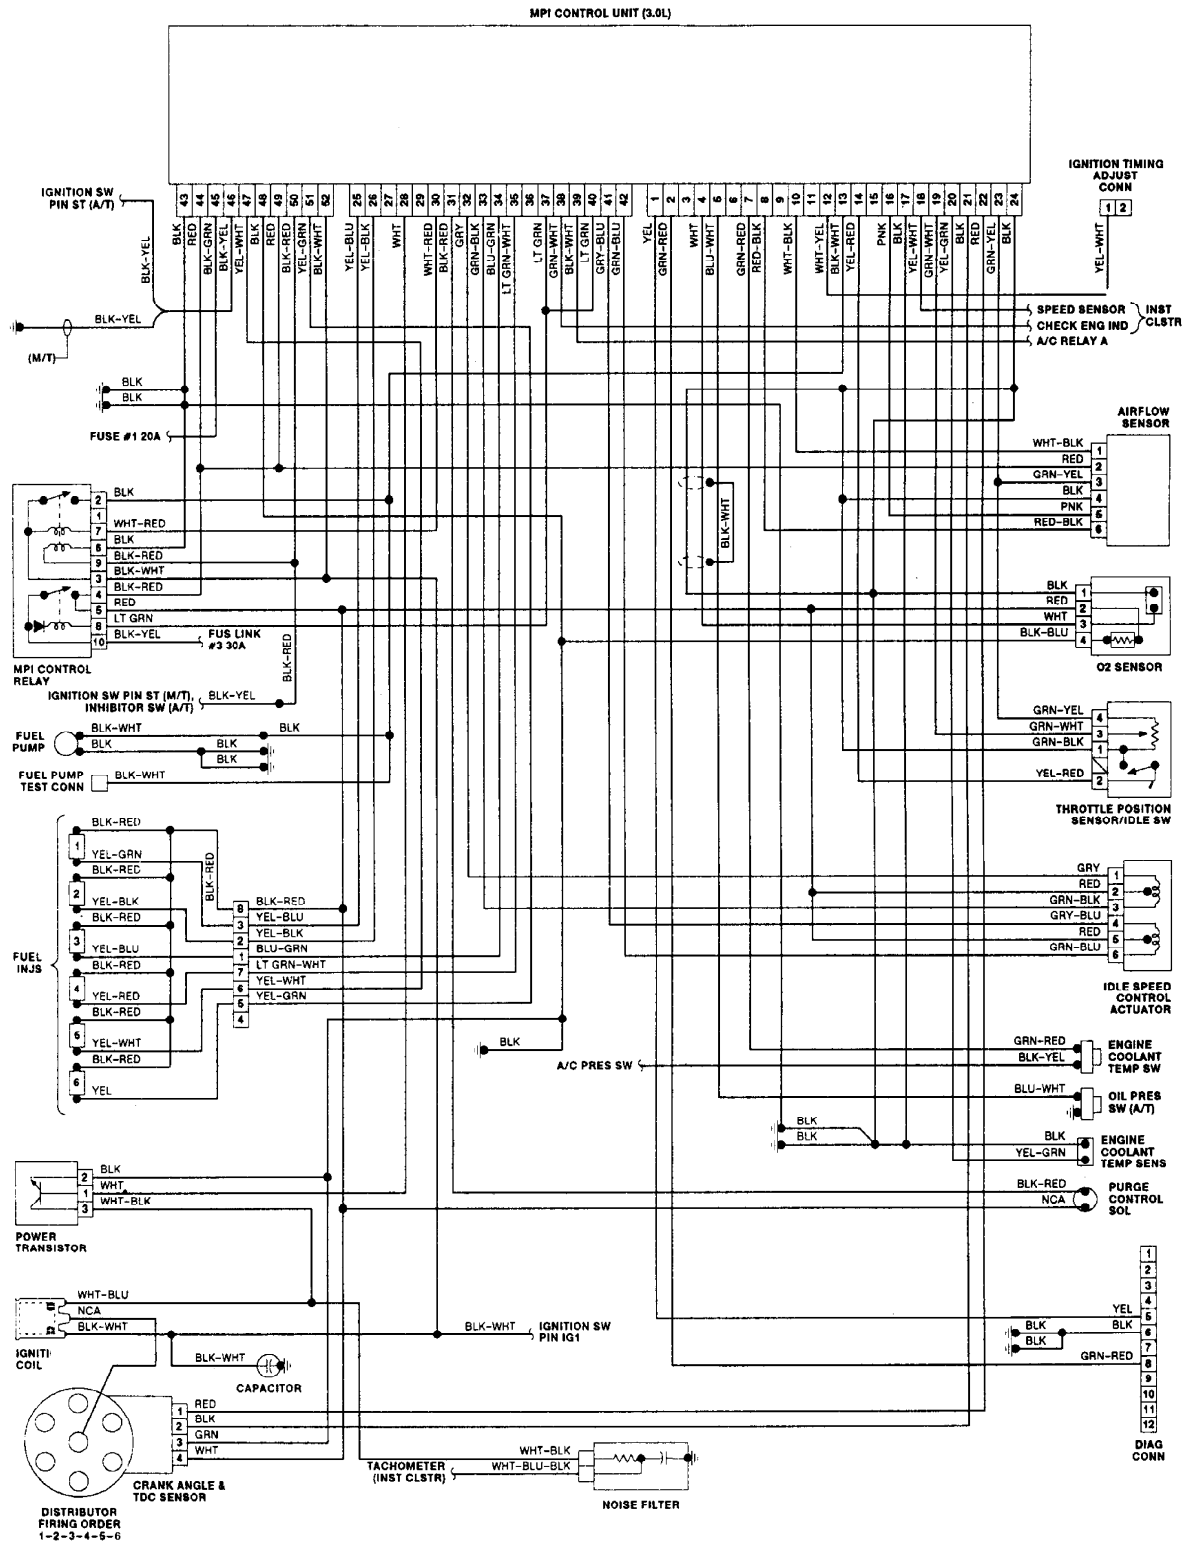

201106

Fig. 1: Wiring Diagram (Colt, Colt 200, Mirage & Summit 1.5L)

Fig. 2: Wiring Diagram (Colt Vista 2.0L)

201111

Fig. 3: Wiring Diagram (Eclipse 1.8L)

Fig. 4: Wiring Diagram (Eclipse 2.0L)

Fig. 5: Wiring Diagram (Eclipse 2.0L Turbo)

Fig. 6: Wiring Diagram (Galant 2.0L - SOHC)

Fig. 7: Wiring Diagram (Galant 2.0L - DOHC)

Fig. 8: Wiring Diagram (Galant 2.0L Turbo)

Fig. 9: Wiring Diagram (Mirage 1.6L)

Fig. 10: Wiring Diagram (Montero 3.0L)

Fig. 11: Wiring Diagram (Pickup & Ram-50 2.4L)

Fig. 12: Wiring Diagram (Pickup & Ram-50 3.0L)

Fig. 13: Wiring Diagram (Stealth 3.0L - SOHC)

Fig. 14: Wiring Diagram (Stealth & 3000GT 3.0L - DOHC - 1 of 2)