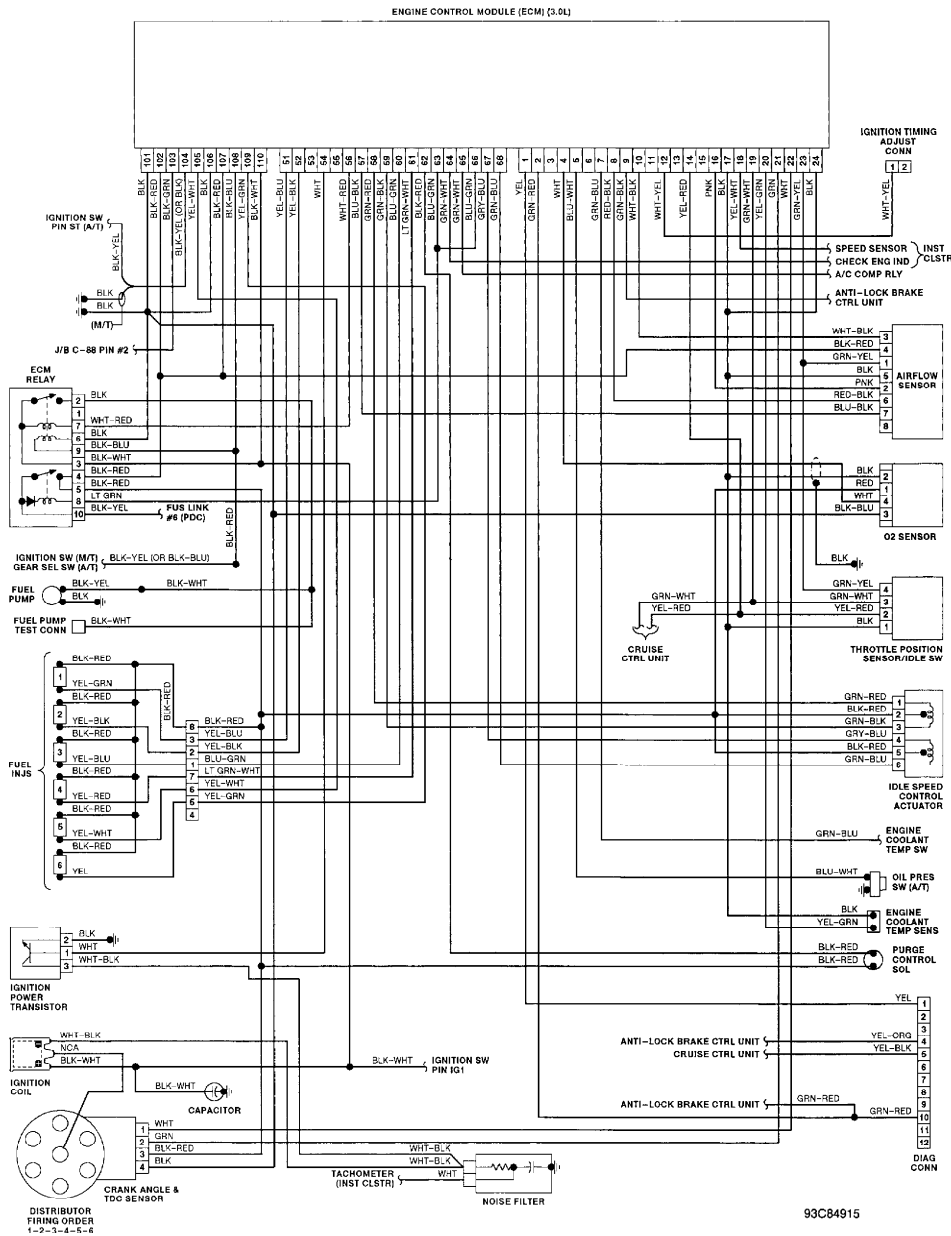

L - WIRING DIAGRAMS

1993 Mitsubishi Montero

1993 ENGINE PERFORMANCE
Mitsubishi Wiring Diagrams
Montero

WIRING DIAGRAMS

Fig. 1: Wiring Diagram (3.0L)

93C84915