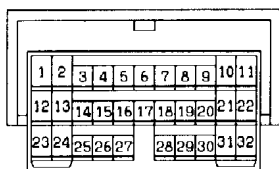

(D-25)

(D-31)

(H-04)

(H-05)

6

Wire colour code  
 B : Black LG:Light green G :Green L :Blue W :White Y :Yellow SB:Sky blue  
 BR:Brown O :Orange GR:Gray R :Red P :Pink V :Violet

POWER WINDOWS

90100460948