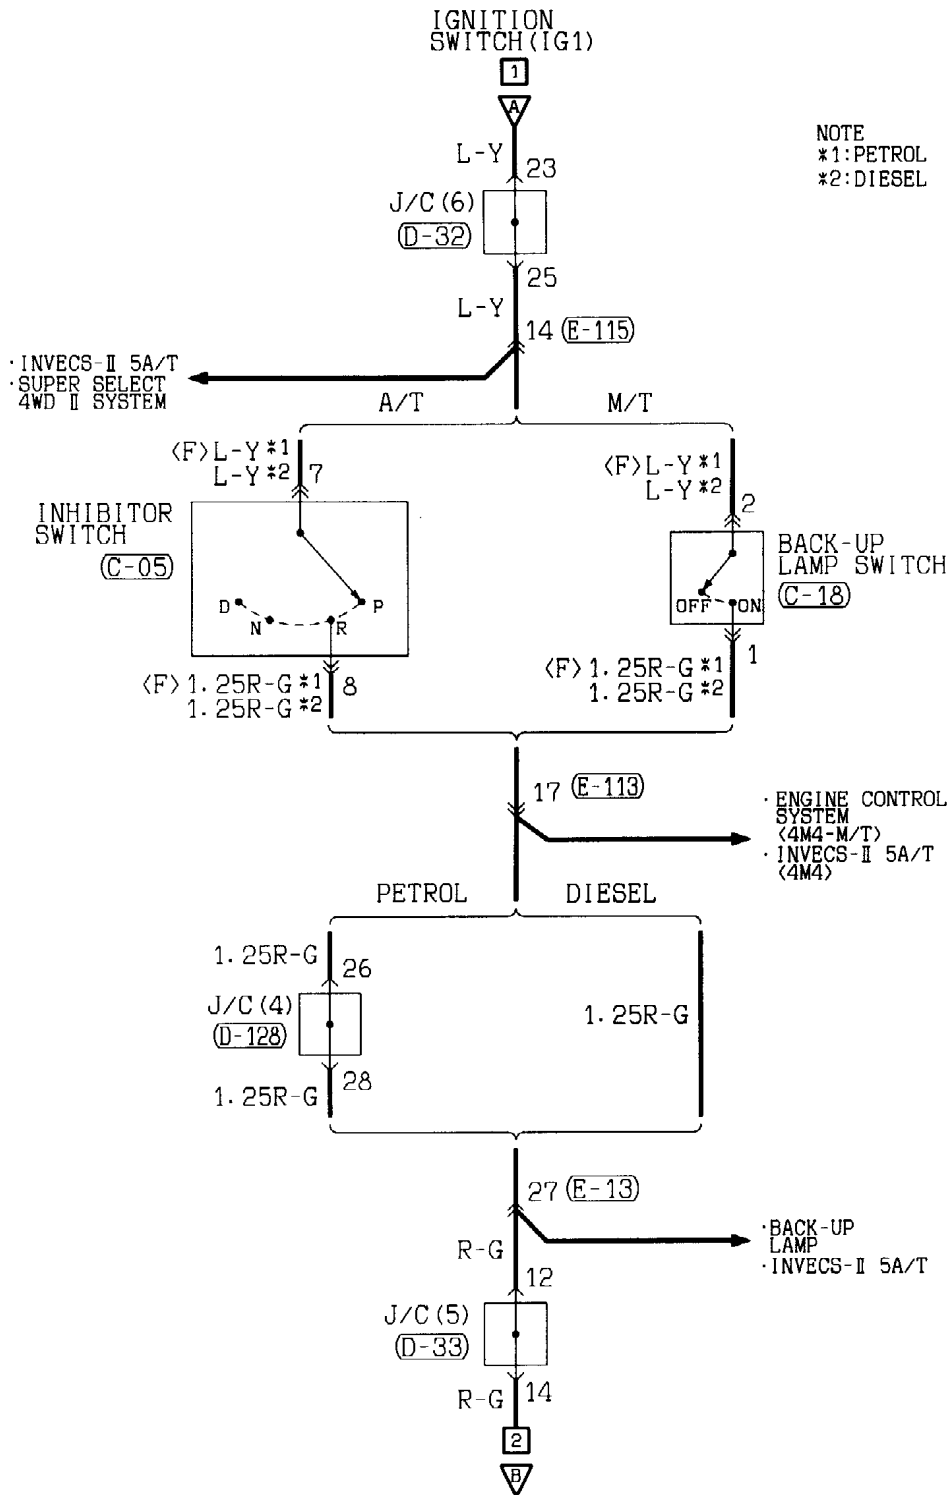

REAR WIPER AND WASHER <L.H. drive vehicles> (CONTINUED)

3

NOTE
*1:PETROL
*2:DIESEL

· ENGINE CONTROL SYSTEM
<4M4-M/T>
· INVECS-II 5A/T
<4M4>

· BACK-UP LAMP
· INVECS-II 5A/T

(C-05)

MU802645

1	2	3	4	5
6	7	8	9	10

(C-18)

MU802601

1	2

(D-32)

1	2	3	4	5	6	7	8	9	10	11
12	13	14	15	16	17	18	19	20	21	22
23	24	25	26	27	28	29	30	31	32	33

(D-33)

1	2	3	4	5	6	7	8	9	10	11
12	13	14	15	16	17	18	19	20	21	22
23	24	25	26	27	28	29	30	31	32	33

(D-128)

1	2	3	4	5	6	7	8	9	10	11
12	13	14	15	16	17	18	19	20	21	22
23	24	25	26	27	28	29	30	31	32	33

(E-13)

Refer to P. 3-762

(E-113)

Refer to P. 3-762

(E-115)

1	2	3
4	5	6
7	8	9
10	11	12
13	14	15
16	17	18

Wire colour code

B : Black   LG : Light green   G : Green   L : Blue
BR : Brown   O : Orange   GR : Gray   R : Red
W : White   SB : Sky blue   P : Pink   Y : Yellow
V : Violet