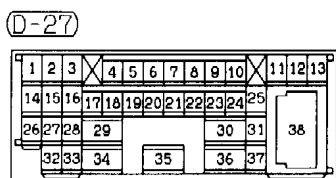

REAR FOG LAMP <L.H. drive vehicles> (CONTINUED)

3

1. NOTE
2. *: ENGINE CONTROL SYSTEM
   - HBS, EBD, ABS
   - INVECS-II 5A/T
   - METER AND GAUGE
   - REAR DIFFERENTIAL LOCK SYSTEM
   - ROOM LAMP, PERSONAL LAMP AND LUGGAGE COMPARTMENT LAMP
   - SUPER SELECT 4WD II SYSTEM
   - SUPPLEMENTAL RESTRAINT SYSTEM