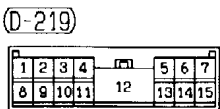

SUNROOF <R.H. drive vehicles> (CONTINUED)

3