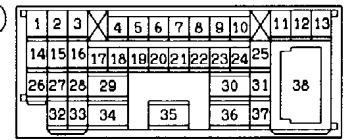

(D-224) 1 2 3 4 5 6 7 8 9 10 11 12 13 14 15 16 17 18 19 20