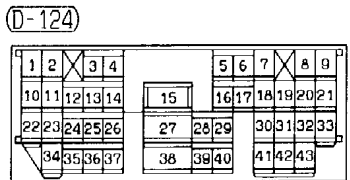

REAR WIPER AND WASHER

90100620629

L.H. drive vehicles