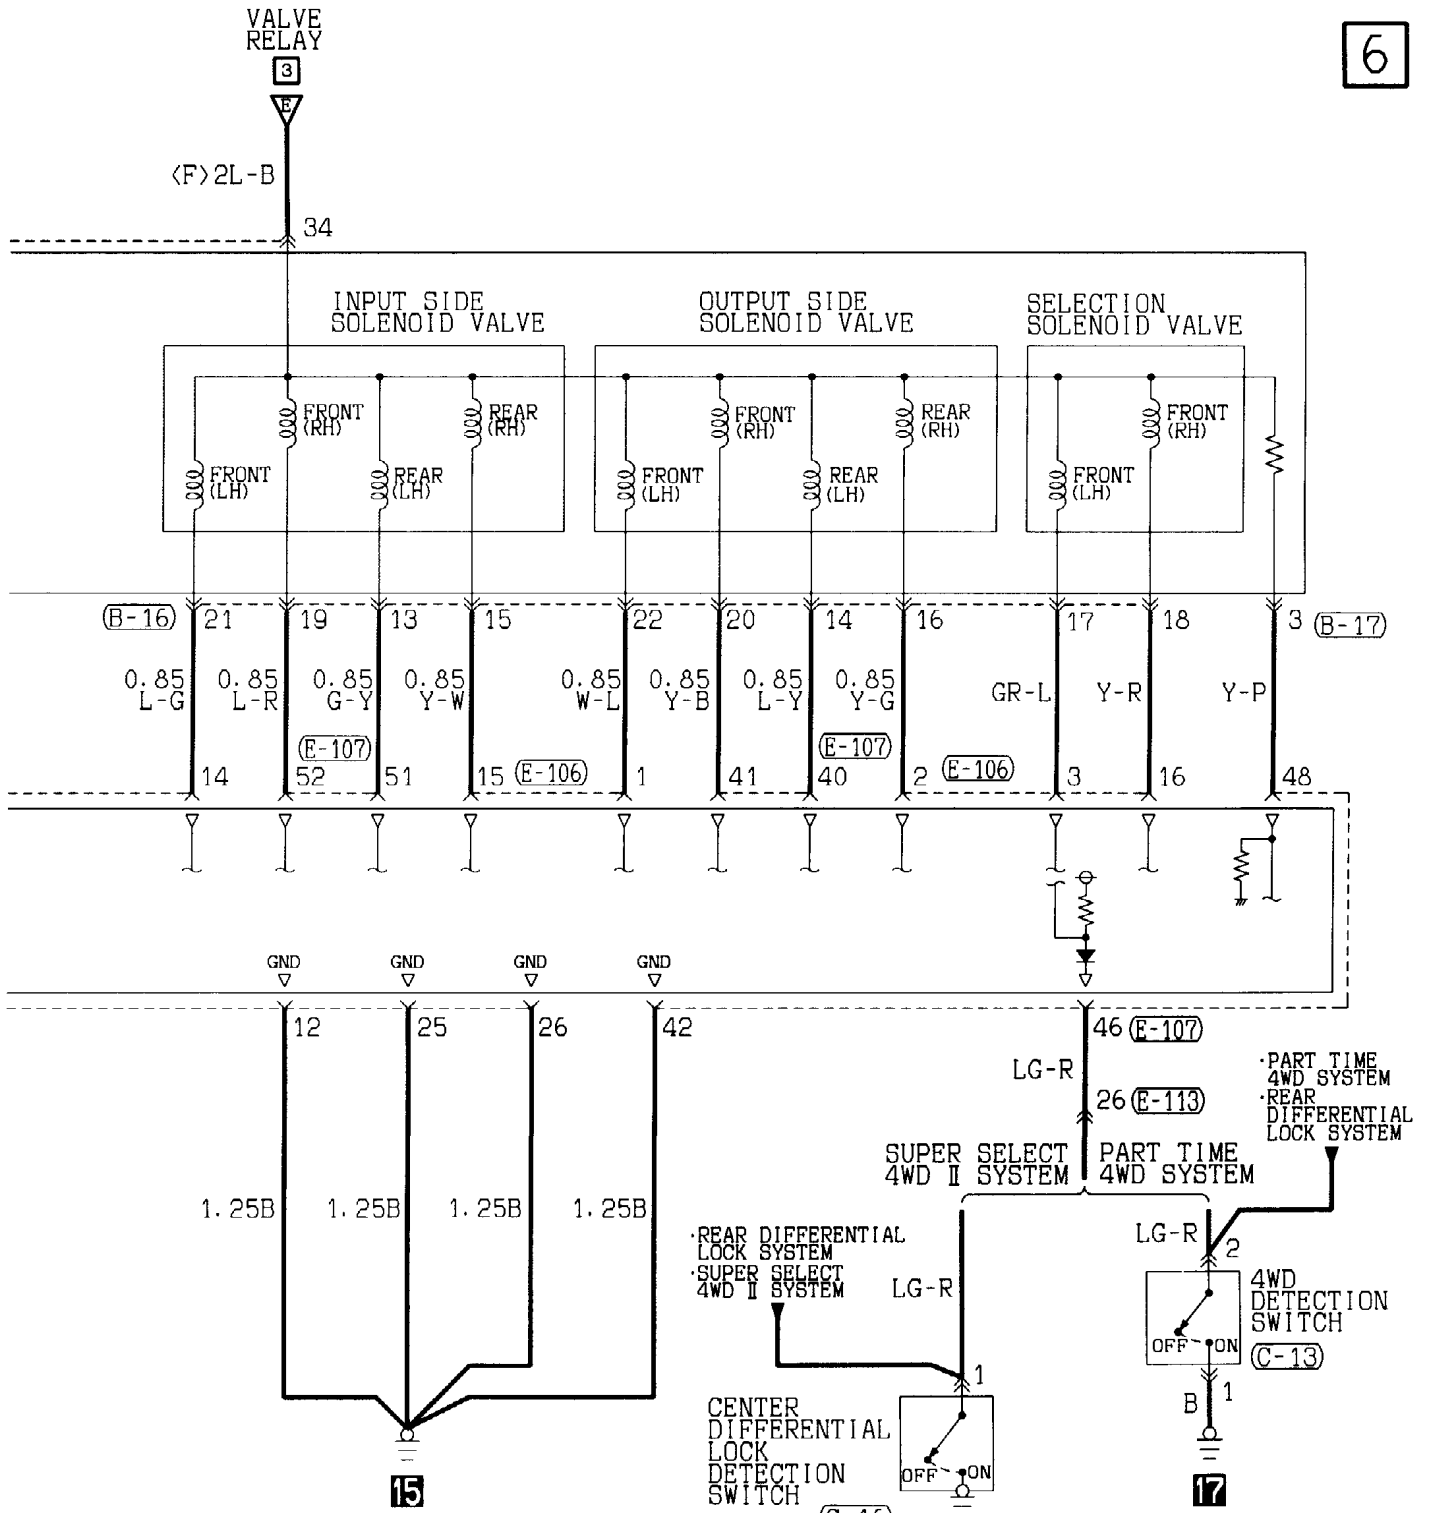

6

Wire colour code
B : Black   LG : Light green   G : Green   L : Blue
BR : Brown   O : Orange   GR : Gray   R : Red
W : White   SB : Sky blue   P : Pink   Y : Yellow
V : Violet