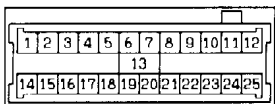

(E-115)

(D-27)

Refer to P. 3-762