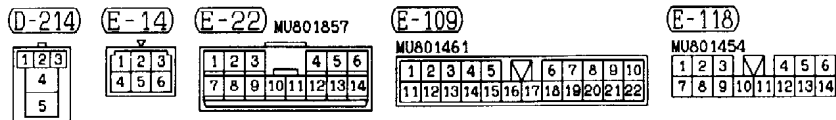

6

Wire colour code
B : Black   LG:Light green   G :Green   L :Blue   W :White   Y :Yellow   SB:Sky blue
BR:Brown   O :Orange   GR:Gray   R :Red   P :Pink   V :Violet