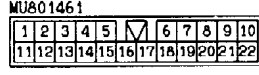

Wire colour code
B:Black LG:Light green G:Green L:Blue W:White Y:Yellow SB:Sky blue
BR:Brown O:Orange GR:Gray R:Red P:Pink V:Violet