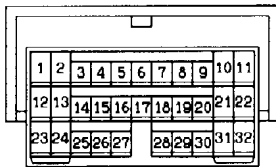

POWER WINDOWS

90100460917

Short wheelbase models <L.H. drive vehicles>