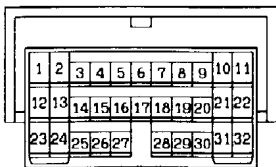

POWER WINDOWS

90100460924

Short wheelbase models <R.H. drive vehicles>