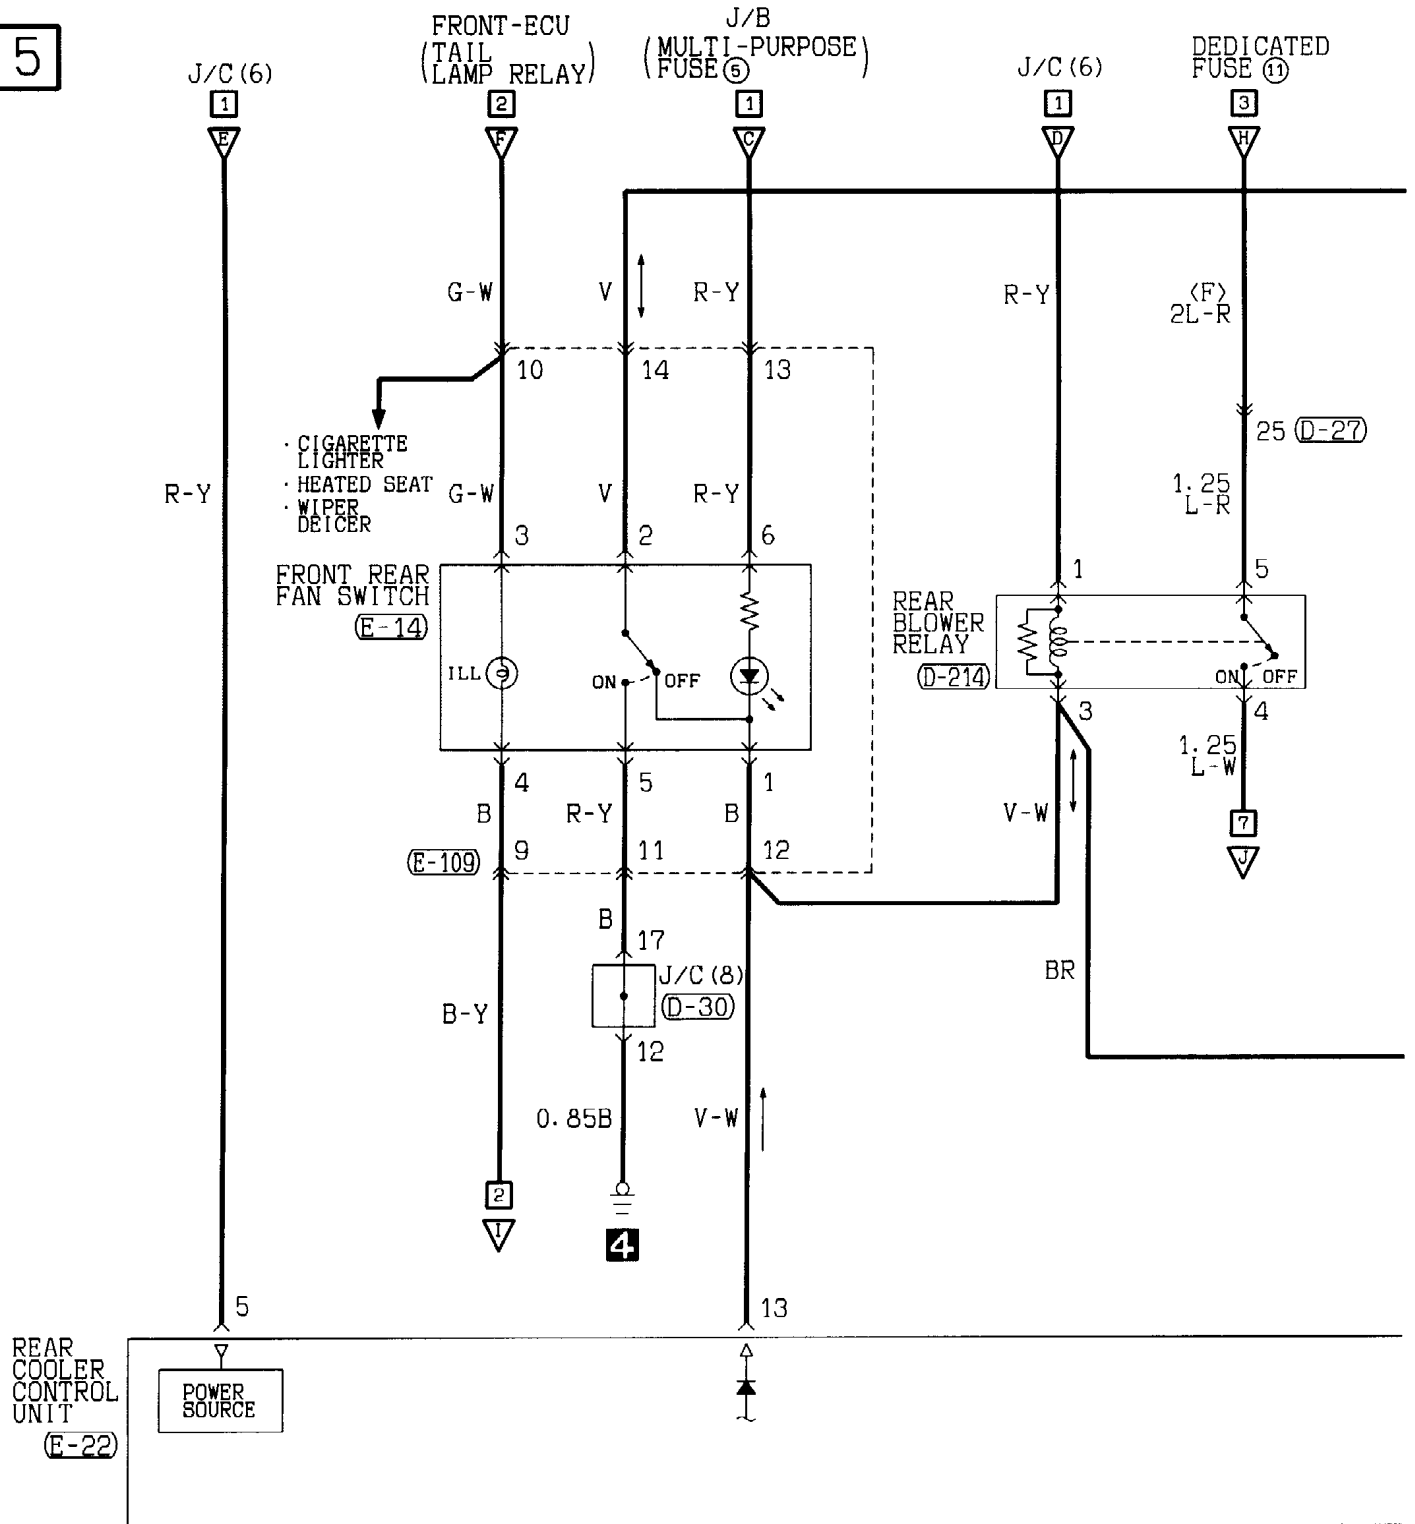

DUAL MANUAL AIR CONDITIONER <4D5 (R.H. drive vehicles without rear heater)> (CONTINUED)

5

D-27

D-30

D-123

D-124