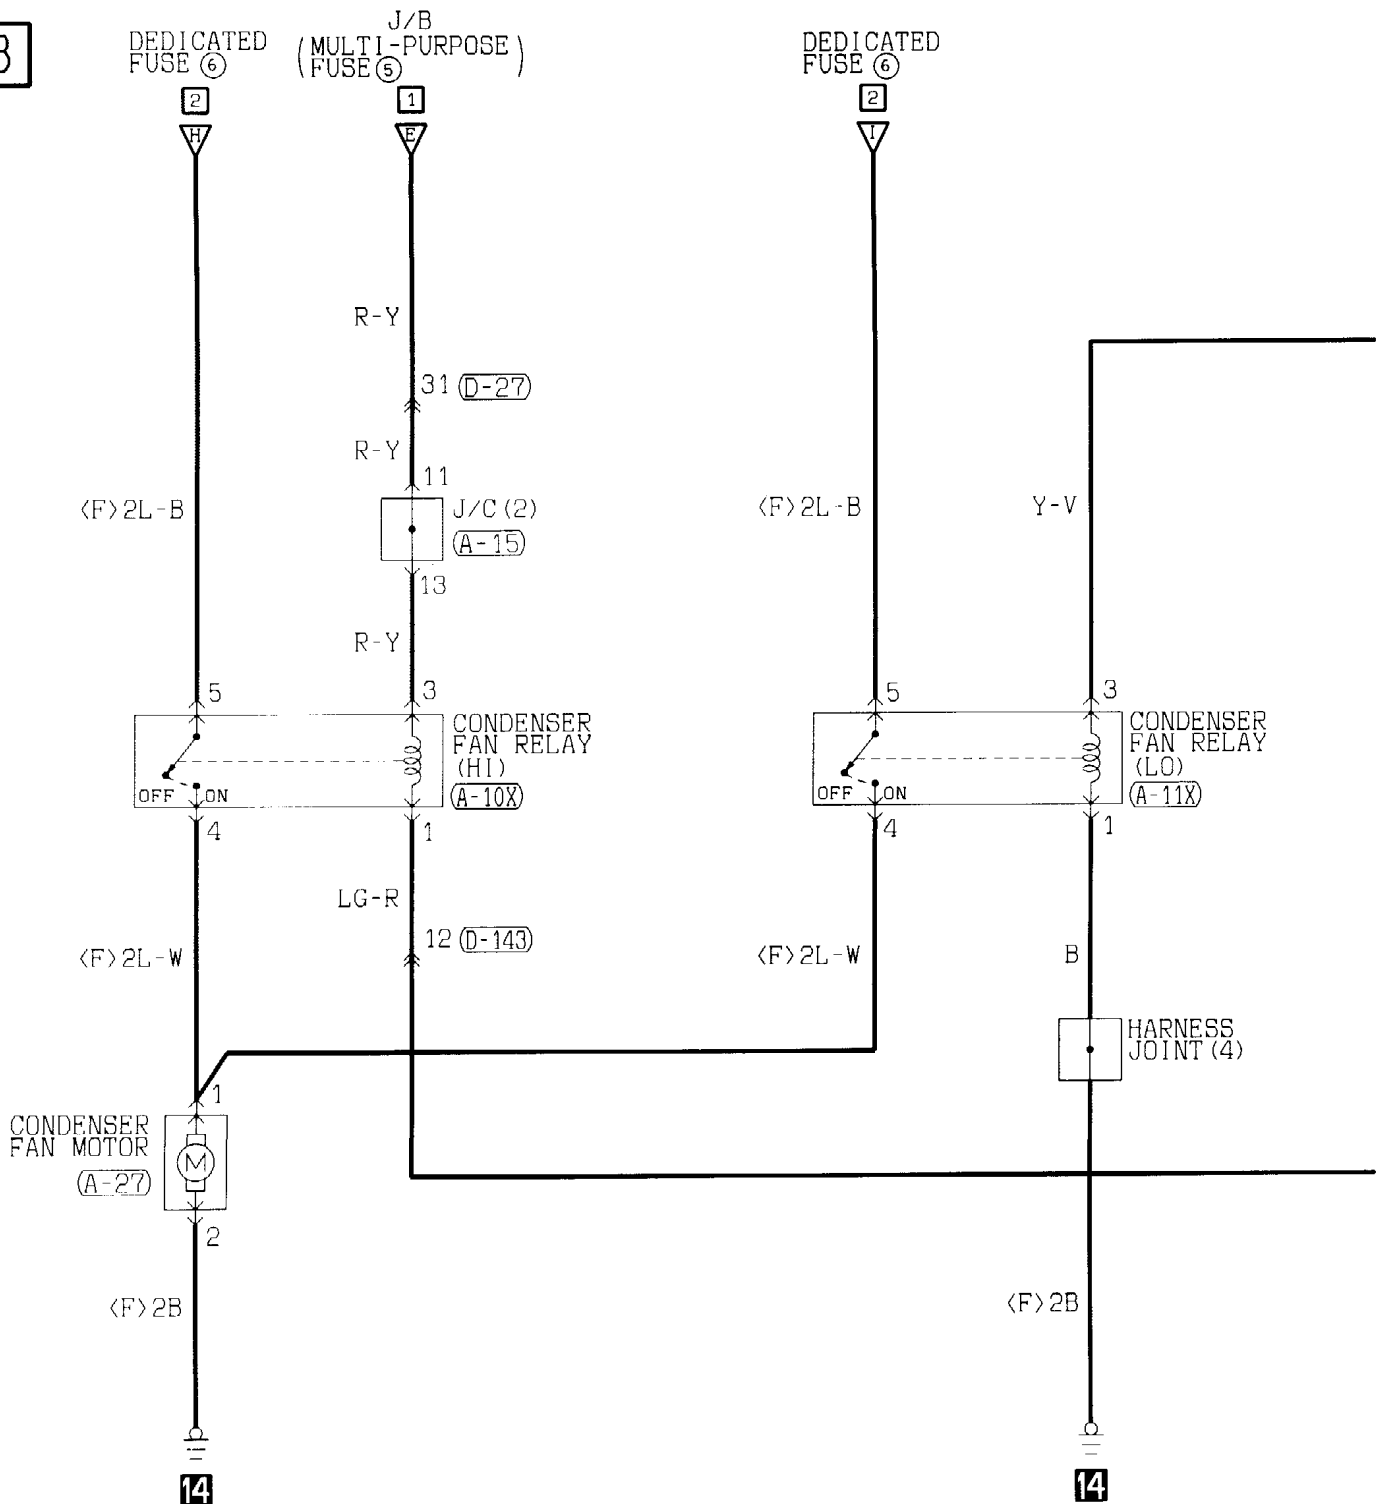

DUAL AUTOMATIC AIR CONDITIONER <4M4 (R.H. drive vehicles)> (CONTINUED)

3