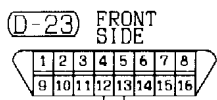

REAR FOG LAMP <L.H. drive vehicles> (CONTINUED)

3

1. NOTE
2. *: ENGINE CONTROL SYSTEM
   - HBS, EBD, ABS
   - INVECS-II 5A/T
   - METER AND GAUGE
   - REAR DIFFERENTIAL LOCK SYSTEM
   - ROOM LAMP, PERSONAL LAMP AND LUGGAGE COMPARTMENT LAMP
   - SUPER SELECT 4WD II SYSTEM
   - SUPPLEMENTAL RESTRAINT SYSTEM