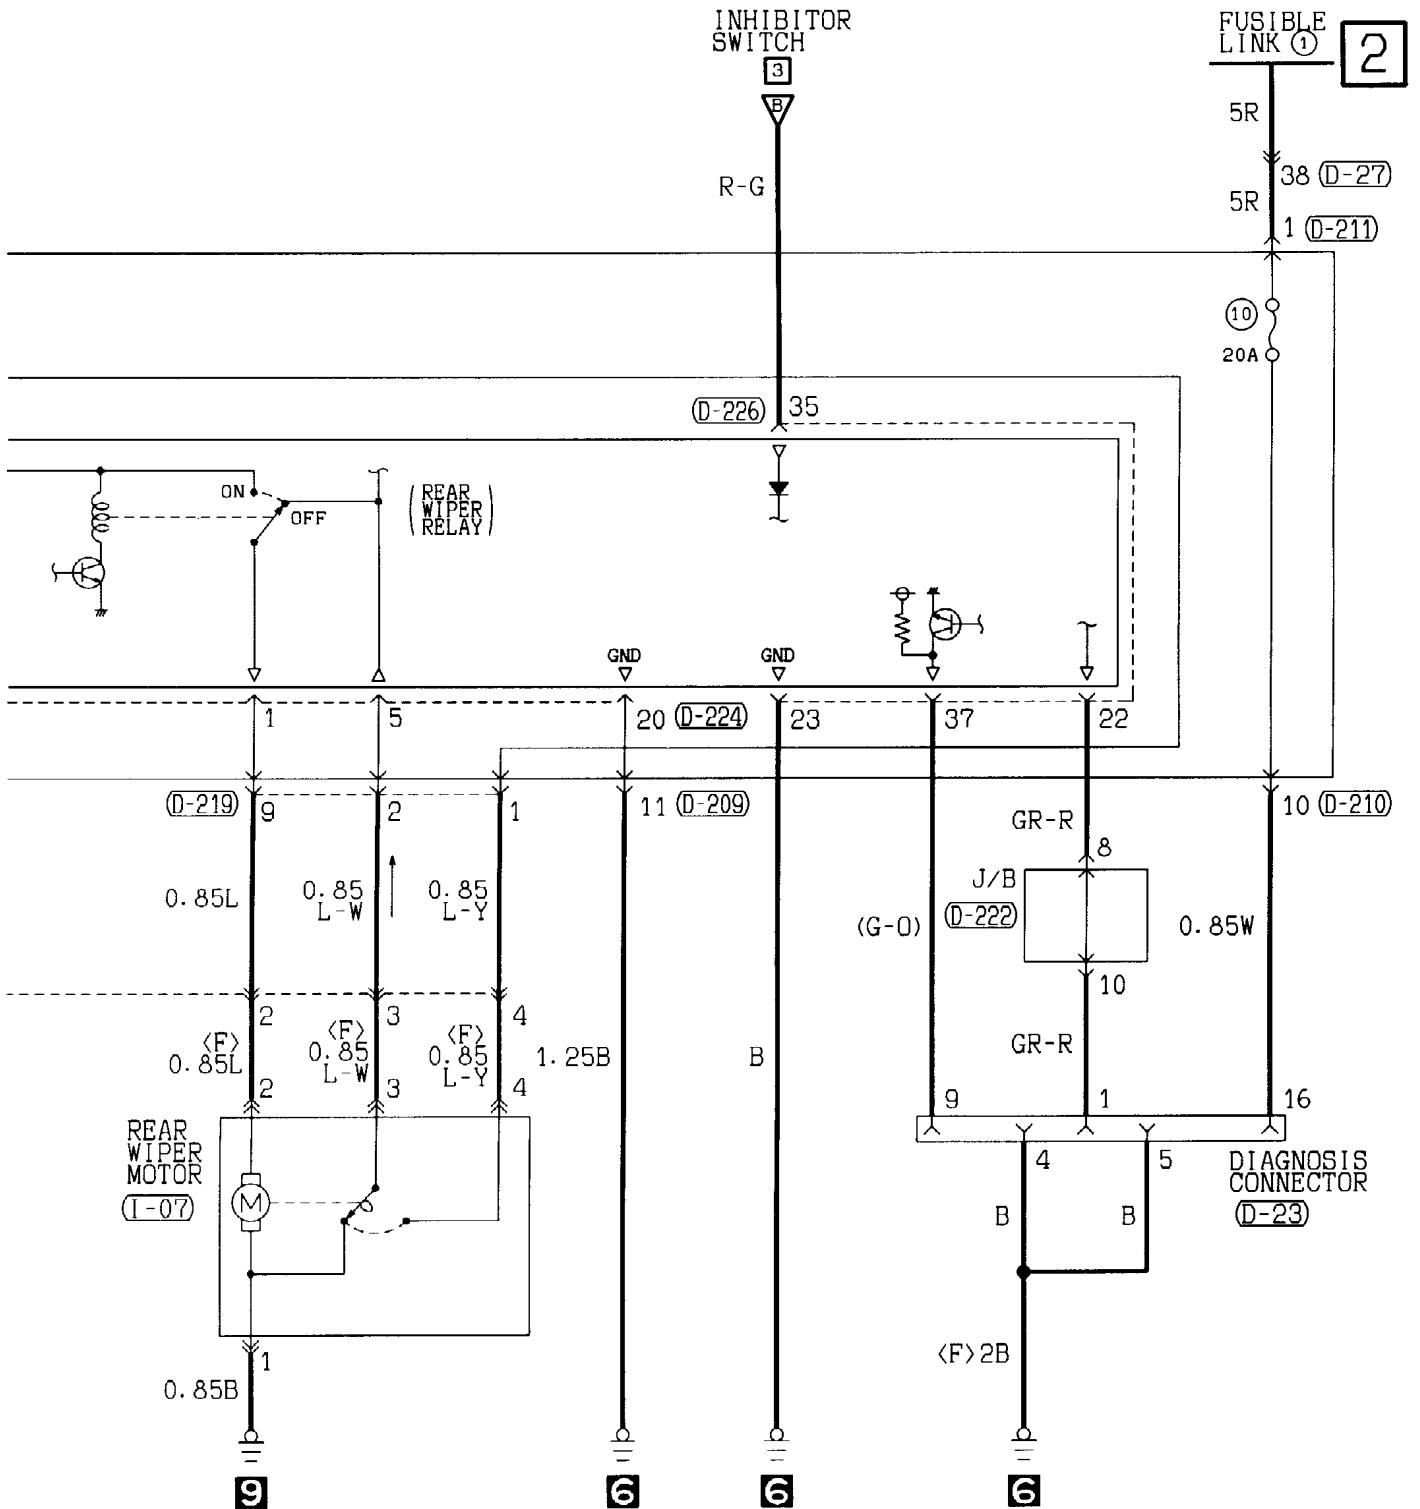

(D-208)
MU801331

(D-209) MU801855

(D-210) (MU801860)

(D-211)

(D-213) MU801847

(D-219)

(D-222)
(MU801514)

(G-06)
MU801867

(I-07)
MU801445

(I-08)

Wire colour code
B : Black
BR : Brown
W : White
V : Violet
LG : Light green
O : Orange
SB : Sky blue

G : Green
GR : Gray
P : Pink
L : Blue
R : Red
Y : Yellow