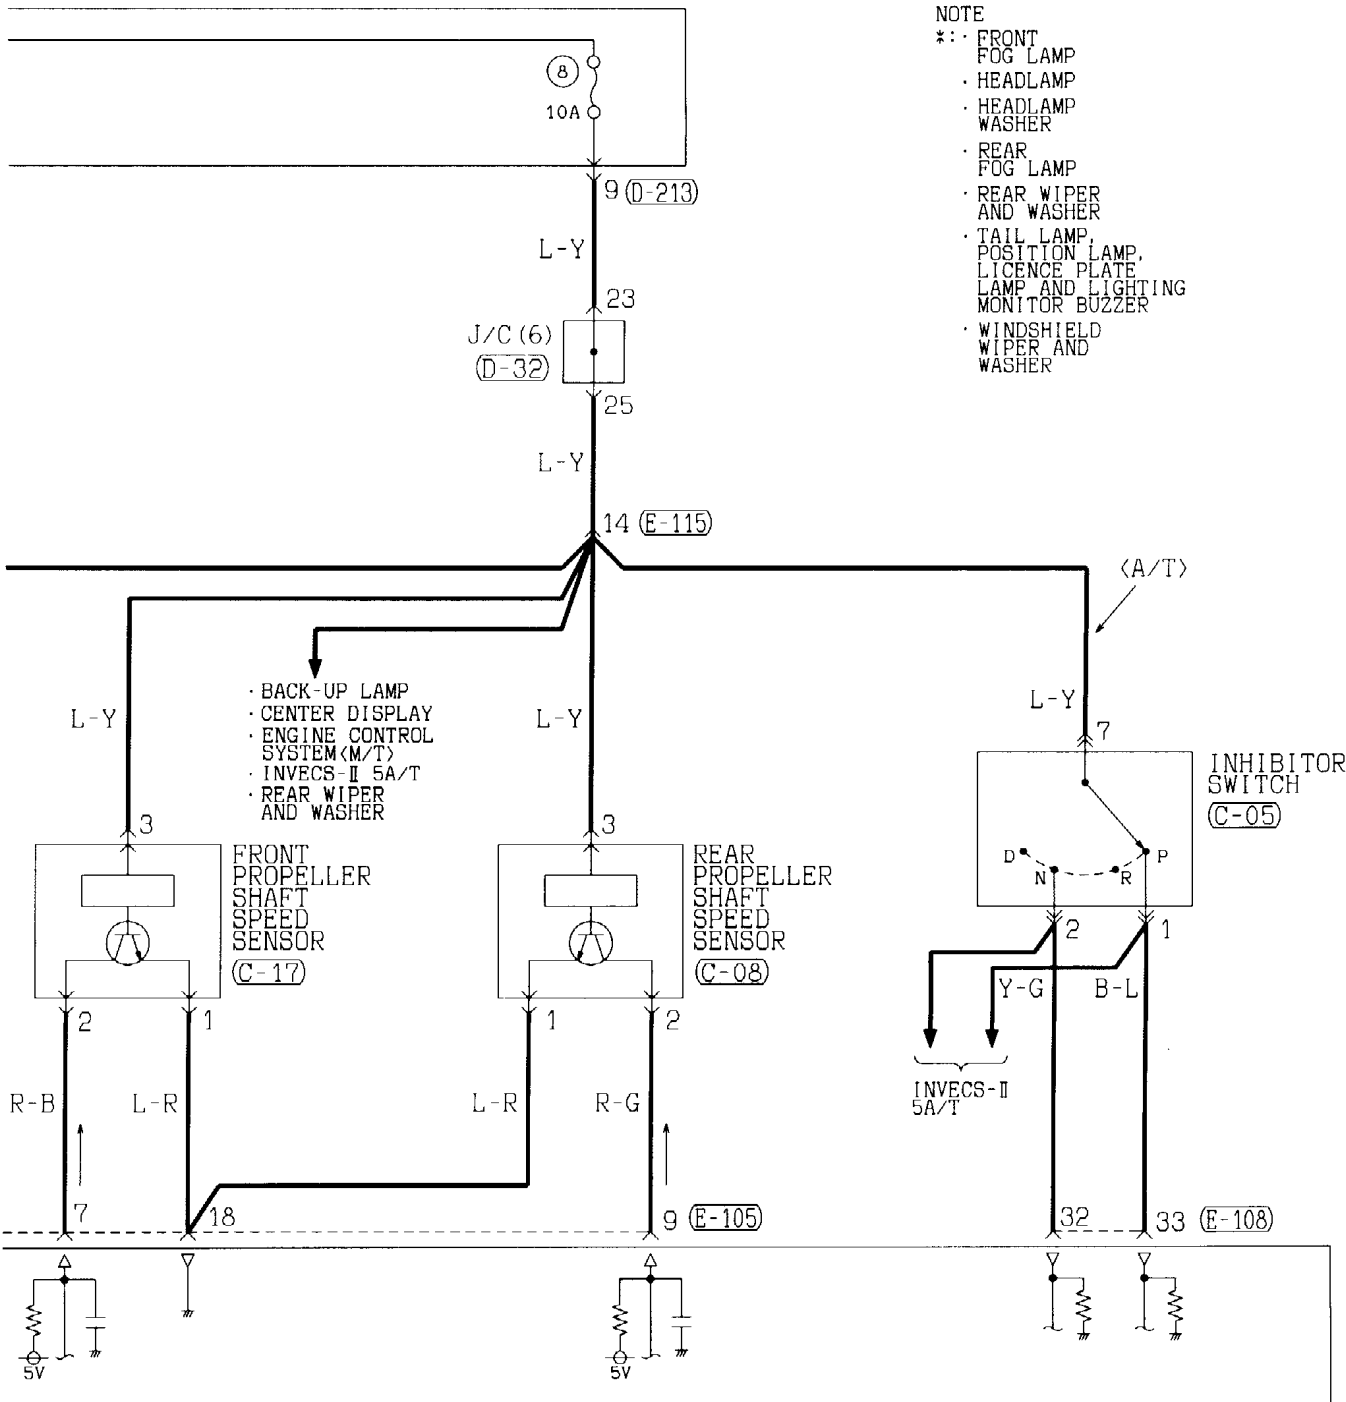

2

(D-03)

(E-115)

(D-27)

Refer to P. 3-762

(D-32)

Wire colour code
B : Black
BR : Brown
W : White
V : Violet
LG : Light green
O : Orange
SB : Sky blue

(D-208)

MU801331

(D-210) (MU801860)

(D-213) MU801847

G : Green
GR : Gray
P : Pink
L : Blue
R : Red
Y : Yellow