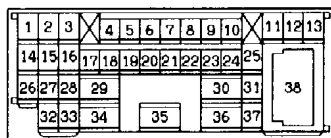

L : Blue  
 R : Red  
 Y : Yellow  
 H1Q10E00AB

METER AND GAUGE <L.H. drive vehicles> (CONTINUED)

3

4

(D-03)

(D-27)

(D-32)

(D-146)