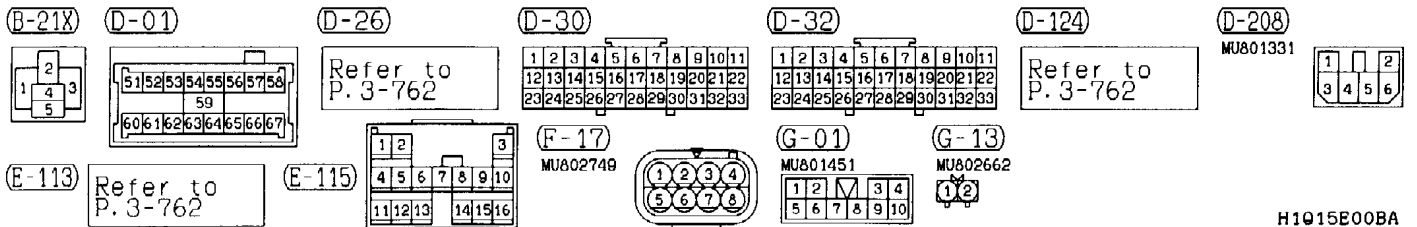

HYDRAULIC BRAKE BOOSTER (HBB), ELECTRONIC BRAKE-FORCE DISTRIBUTION (EBD) AND ANTI-SKID BRAKING SYSTEM (ABS) <Petrol (L.H. drive vehicles)> (CONTINUED)

3