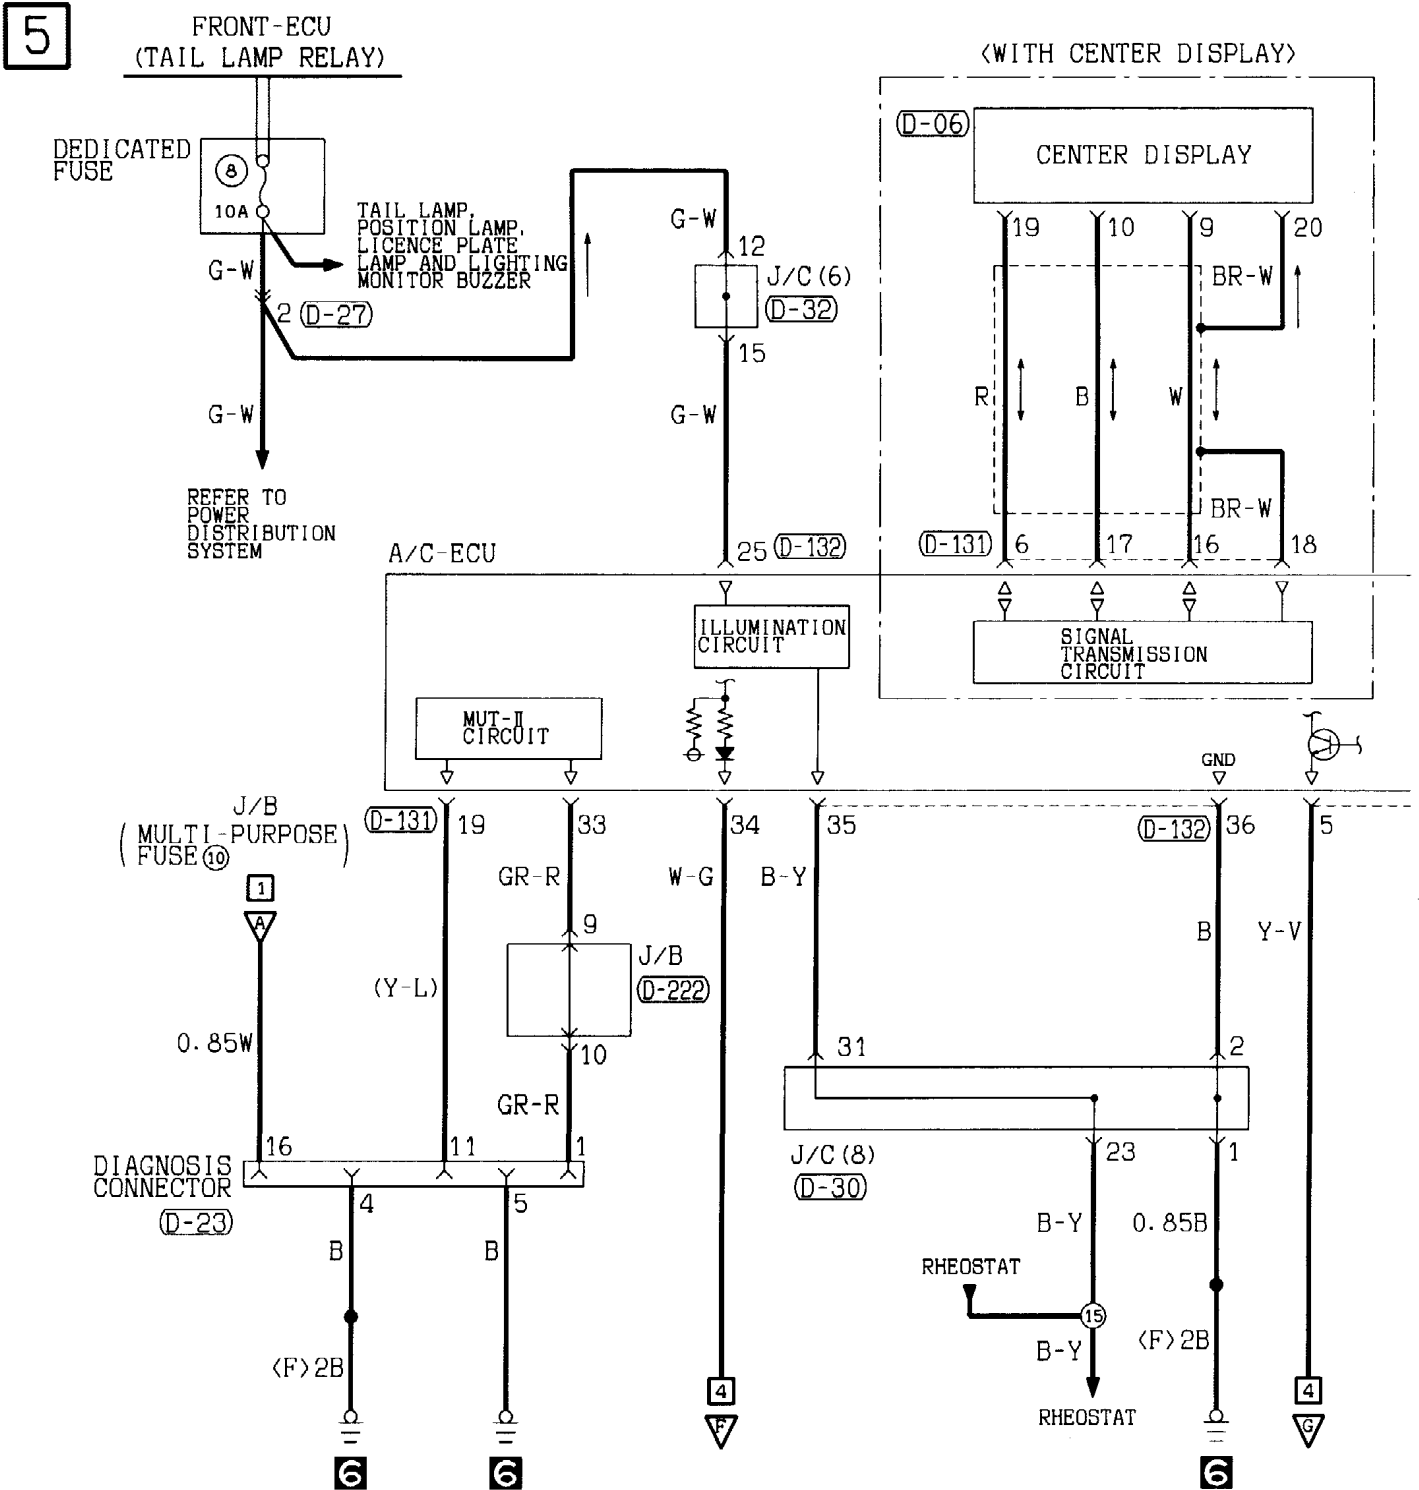

SINGLE AUTOMATIC AIR CONDITIONER <4M4 (L.H. drive vehicles)>
(CONTINUED)

(A-30)

(D-06) (MU801585)

(D-19) (MU801441)

(D-23) FRONT SIDE

(D-24)

(D-27)

(D-30)

(E-13)