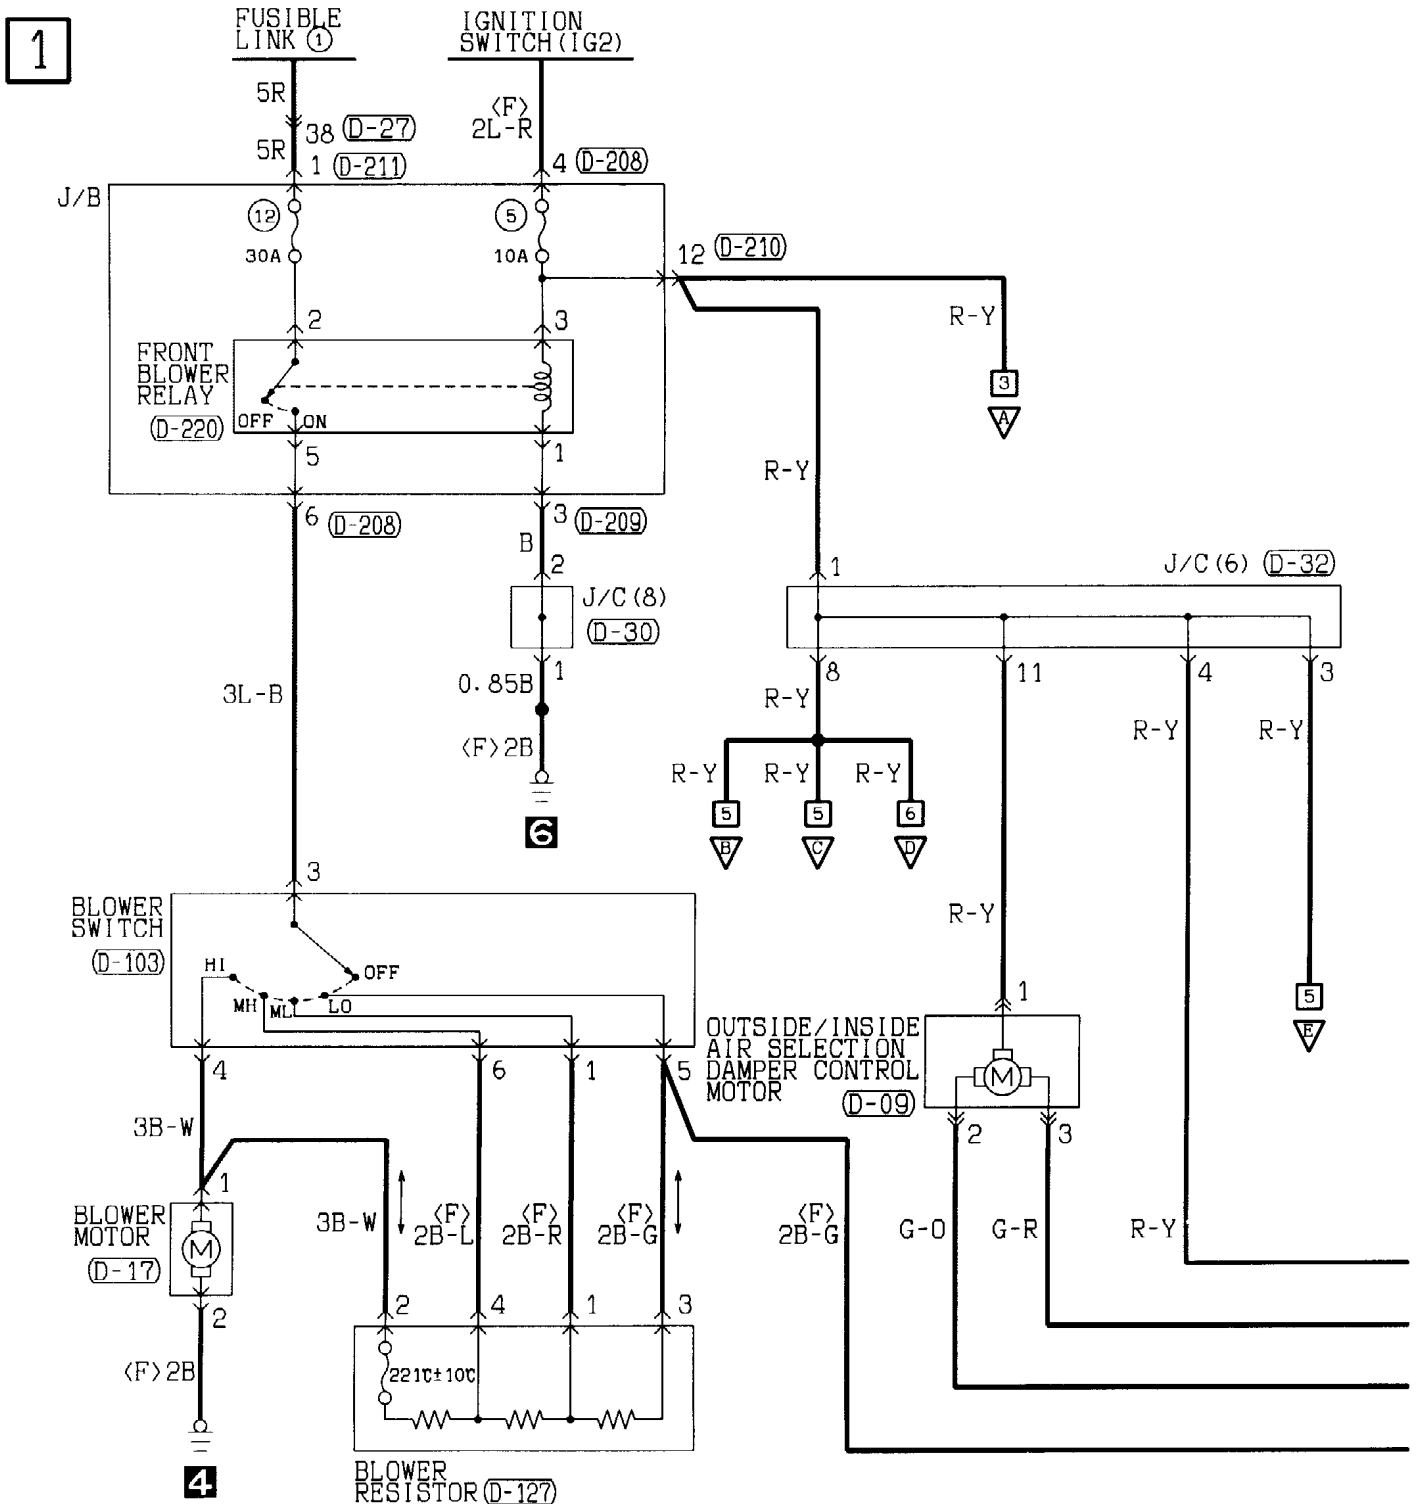

DUAL MANUAL AIR CONDITIONER

90100550928

4M4 <L.H. drive vehicles with rear heater>

D-09

D-17

D-27

D-30

D-32

D-101

D-103