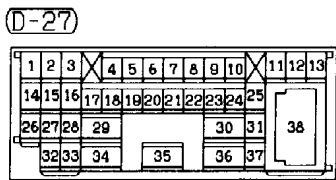

(D-124)

(E-02)

(E-115)

NOTES

CLOCK

1

NOTE  
\*1: LHD  
\*2: RHD

CIGARETTE LIGHTER