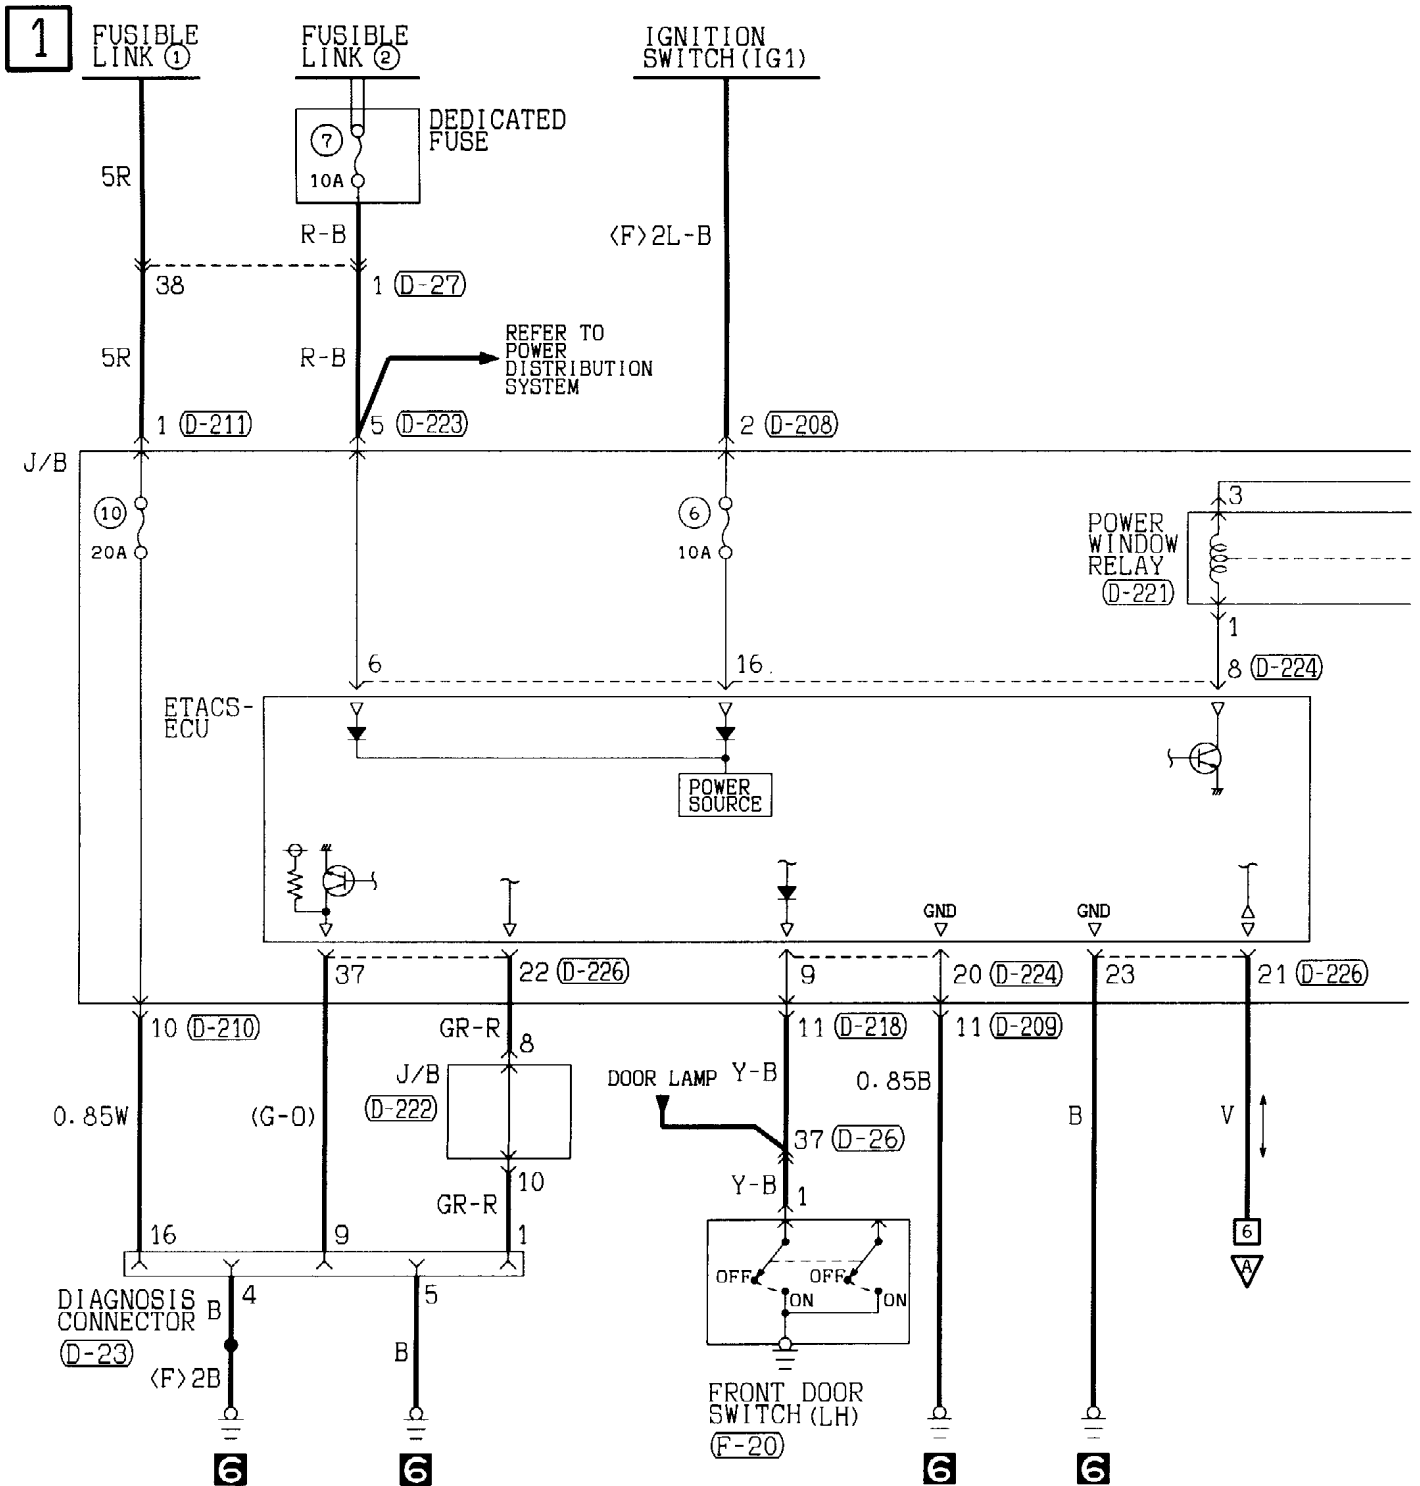

Wire colour code  
 B : Black LG : Light green G : Green L : Blue W : White Y : Yellow SB : Sky blue  
 BR : Brown O : Orange GR : Gray R : Red P : Pink V : Violet

POWER WINDOWS

90100460931

Long wheelbase models <L.H. drive vehicles>