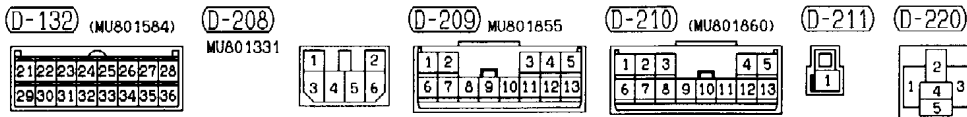

(D-33)

1	2	3	4	5	6	7	8	9	10	11
12	13	14	15	16	17	18	19	20	21	22
23	24	25	26	27	28	29	30	31	32	33

(D-126)

1	2	3	4
---	---	---	---

(D-131) (MU801585)

1	2	3	4	5	6	7	8	9	10
11	12	13	14	15	16	17	18	19	20

2

Wire colour code  
 B :Black LG:Light green G:Green L :Blue W :White Y :Yellow SB:Sky blue  
 BR:Brown O :Orange GR:Gray R :Red P :Pink V :Violet