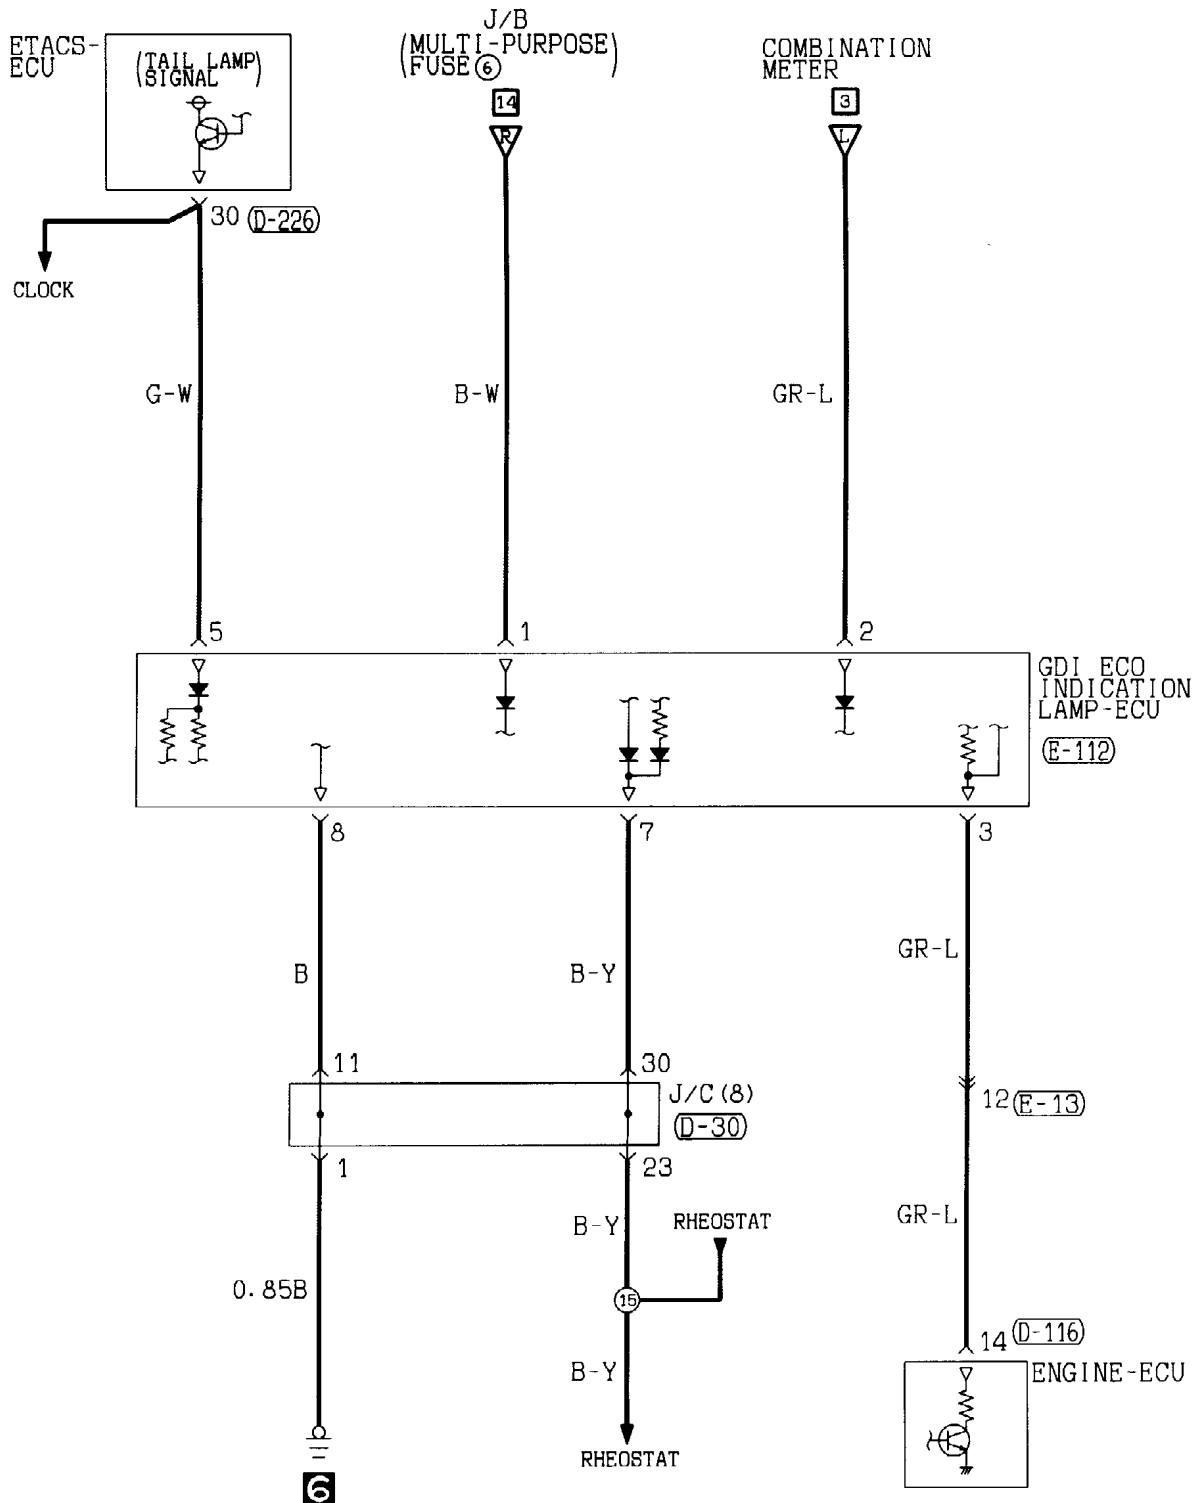

ENGINE CONTROL SYSTEM <6G7-GDI-M/T (R.H. drive vehicles)> (CONTINUED)

15

(D-30)

1	2	3	4	5	6	7	8	9	10	11
12	13	14	15	16	17	18	19	20	21	22
23	24	25	26	27	28	29	30	31	32	33

(D-116) (MU803784)

1	2	3	4	5	6	7	8							
9	10	11	12	13	14	15	16	17	18	19	20	21	22	23
24	25	26	27	28	29	30	31	32	33	34	35			

(D-226) (MU801585)

21	22	23	24	25	26	27	28	29	30
31	32	33	34	35	36	37	38	39	40

(E-13)

5	6	7	8	9	10	11	12	13	14	15	16
17	18	19	20	21	22	23	24	25	26	27	28
29	30	31	32	33	34	35	36	37	38		

(E-112) (MU801582)

1	2	3	4
5	6	7	8

Wire colour code
B : Black   LG : Light green
BR : Brown   O : Orange
W : White   SB : Sky blue
V : Violet

G : Green   L : Blue
GR : Gray   R : Red
P : Pink   Y : Yellow