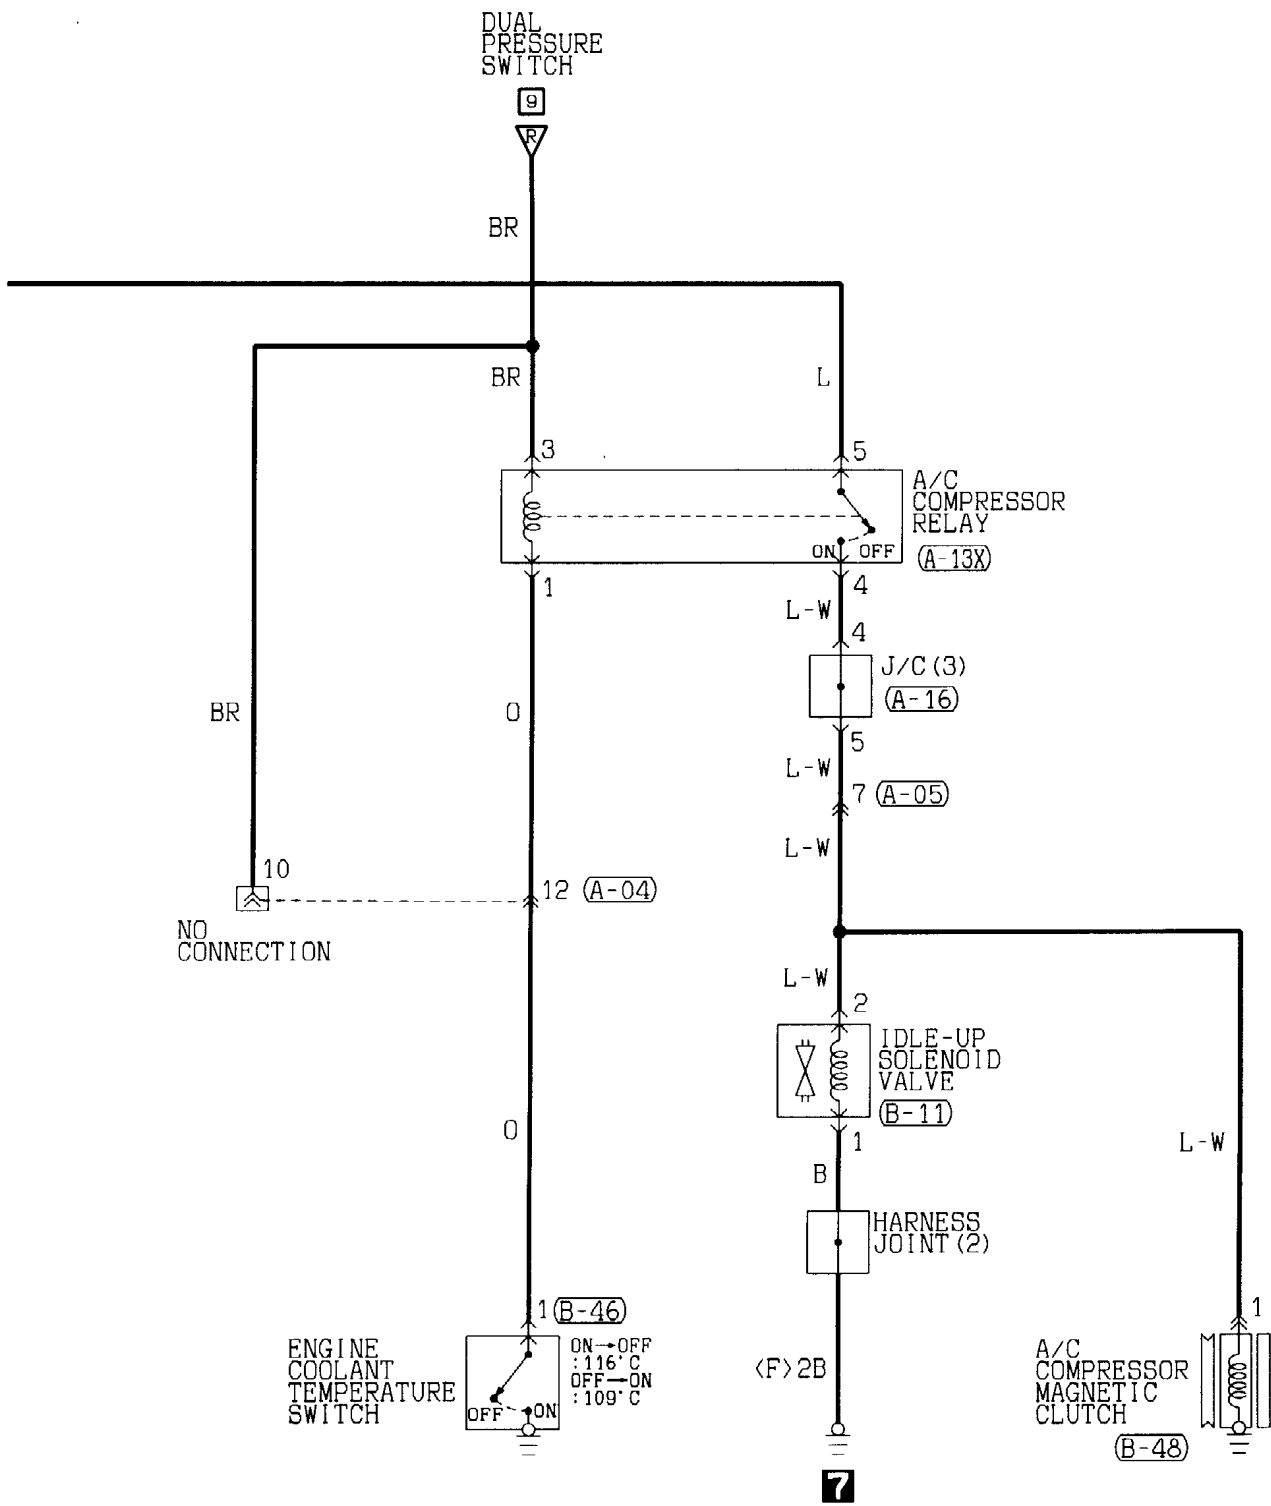

4

(B-46) (B-47) (B-48) (D-27)

(MU801211) (MU801211) MU802653

1	2	3	4	5	6	7	8	9	10	11	12	13
14	15	16	17	18	19	20	21	22	23	24	25	
26	27	28	29					30	31	38		
32	33	34	35					36	37