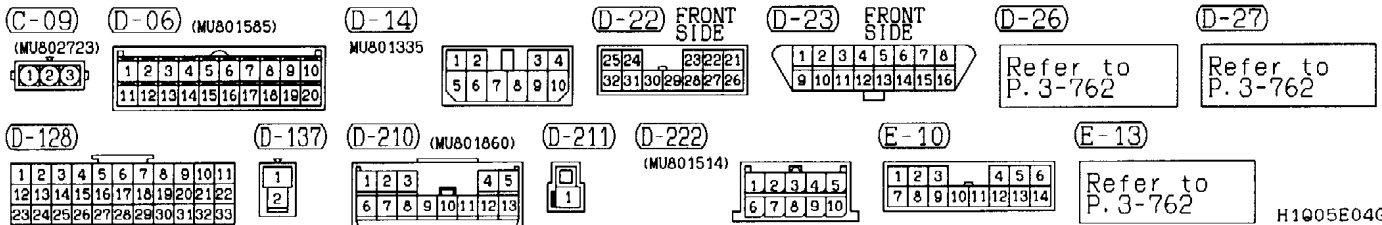

ENGINE CONTROL SYSTEM <6G7-GDI-M/T (R.H. drive vehicles)> (CONTINUED)

13