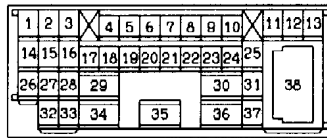

5

(D-27)

(D-30)

(D-123)

(D-124)

Wire colour code  
 B : Black    LG: Light green    G : Green    L : Blue    W : White    Y : Yellow    SB: Sky blue  
 BR: Brown    O : Orange        GR: Gray    R : Red    P : Pink    V : Violet