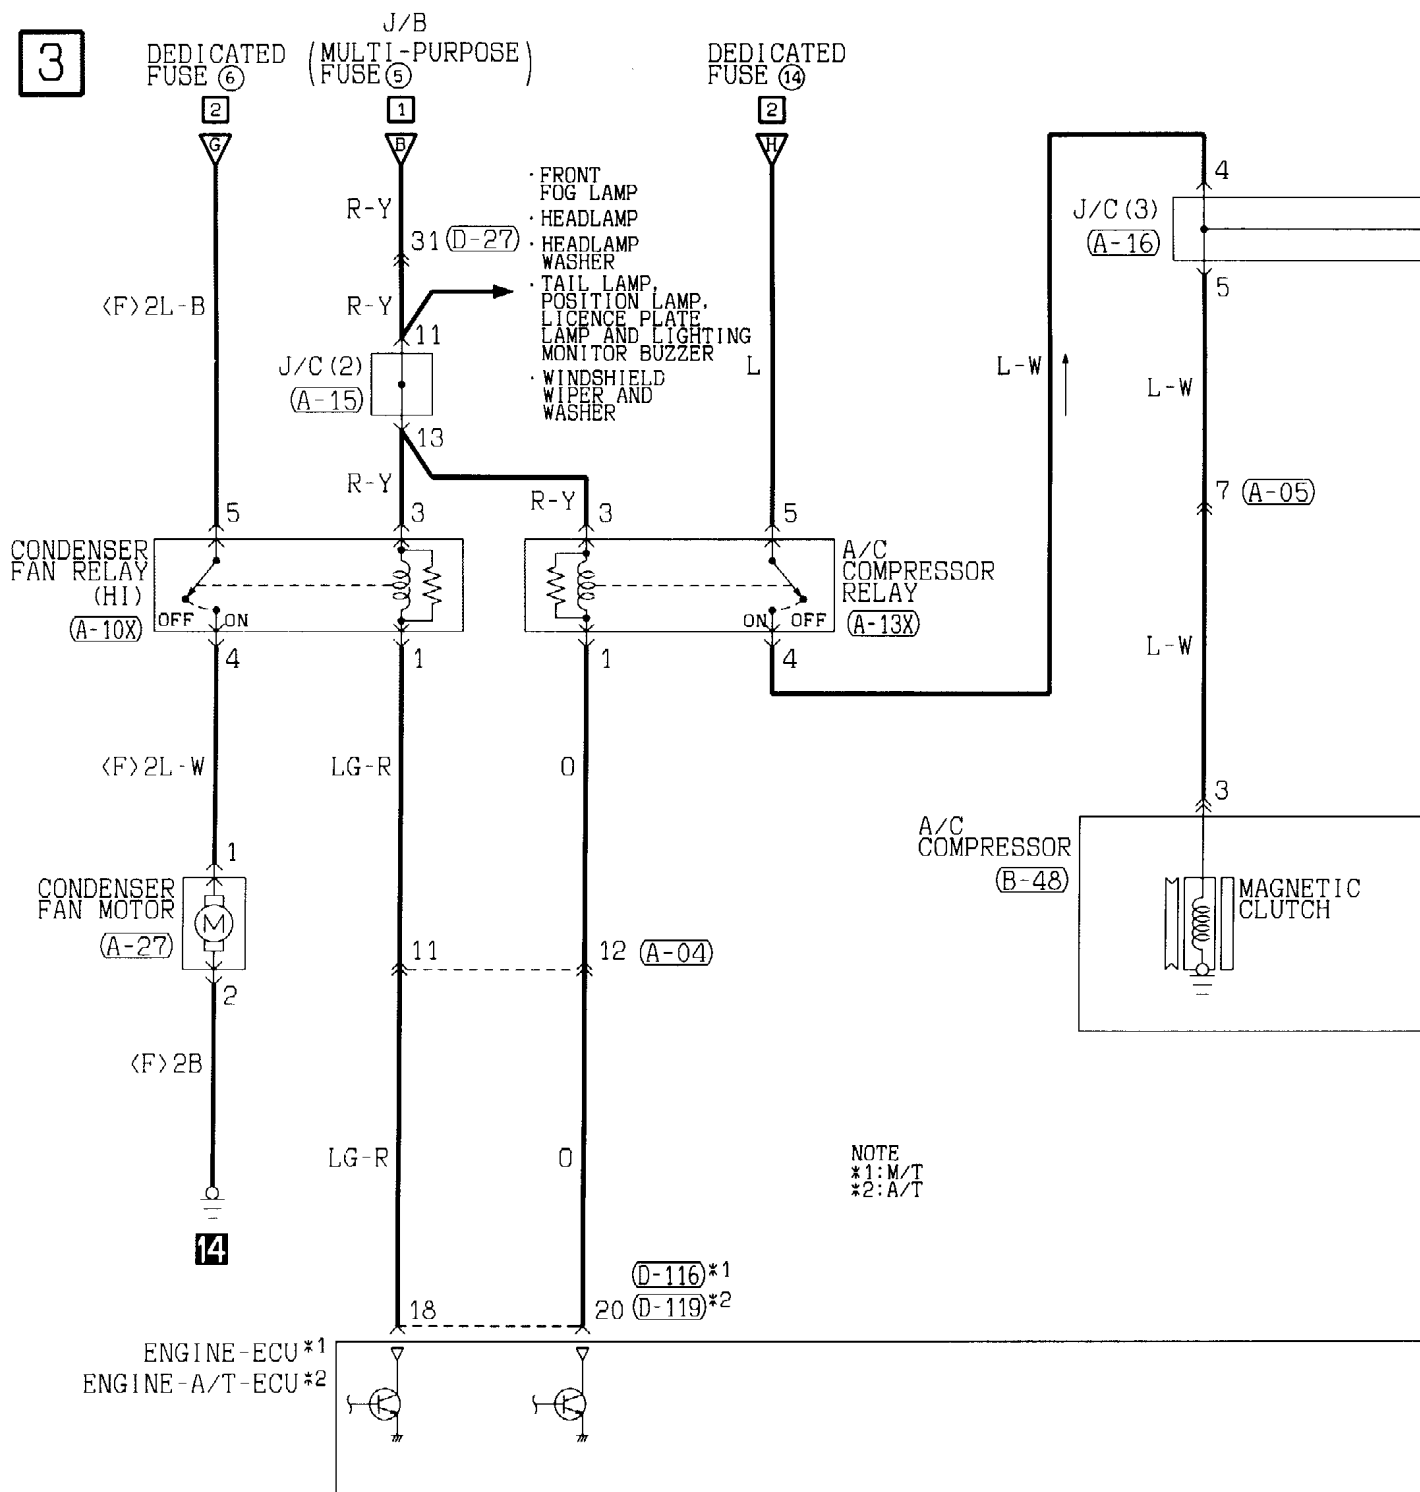

DUAL AUTOMATIC AIR CONDITIONER <6G7 (L.H. drive vehicles)> (CONTINUED)