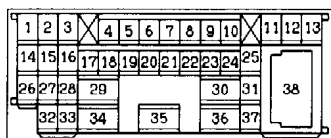

REAR HEATER

90101530143

Long wheelbase models <L.H. drive vehicles>