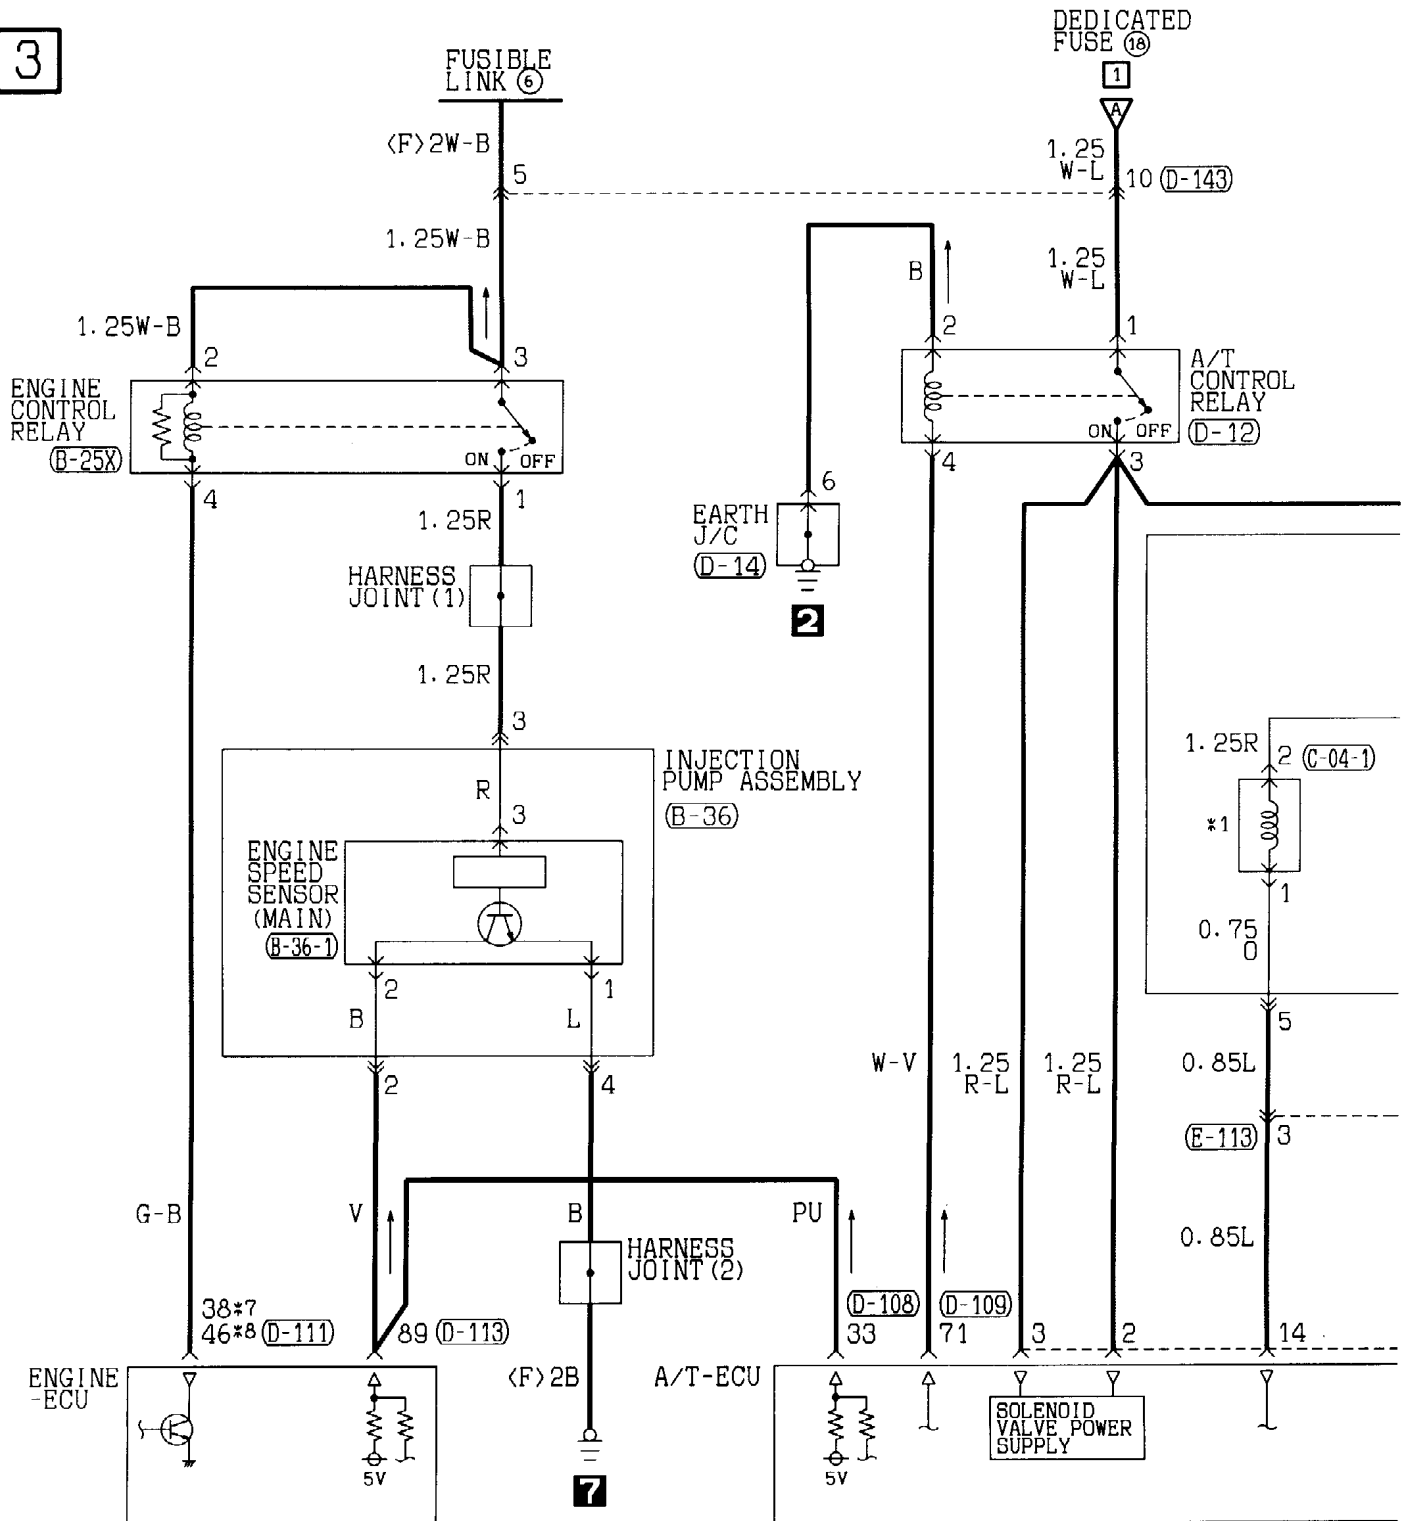

INVECS-II 5A/T <4M4 (R.H. drive vehicles)> (CONTINUED)

3