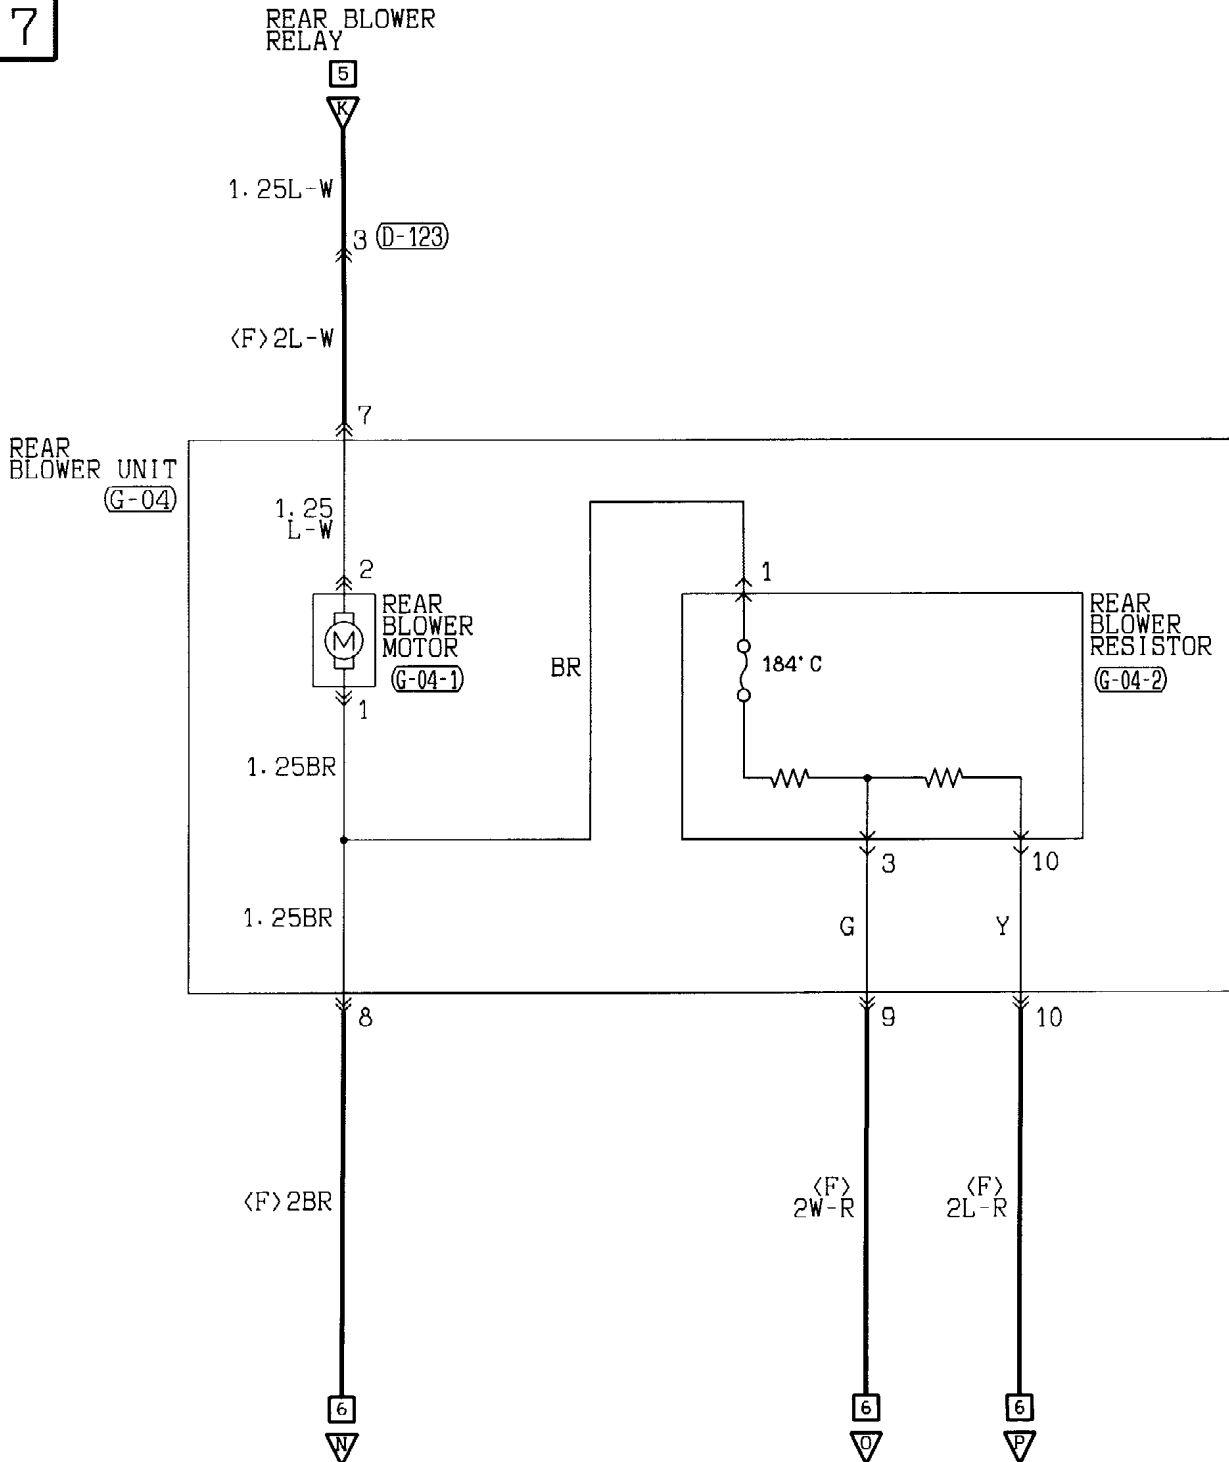

DUAL MANUAL AIR CONDITIONER <4M4 (L.H. drive vehicles without rear heater)> (CONTINUED)

7

(D-30)

(D-123)

(E-22) MU801857

(G-04) MU801867

(G-04-1)

(G-04-2)

(G-25)