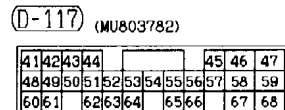

IGNITION SYSTEM (CONTINUED)

3

NOTE
*1:M/T
*2:A/T

Wire colour code
B : Black   LG : Light green   G : Green   L : Blue
BR : Brown   O : Orange   GR : Gray   R : Red
W : White   SB : Sky blue   P : Pink   Y : Yellow
V : Violet

H1903E00BA