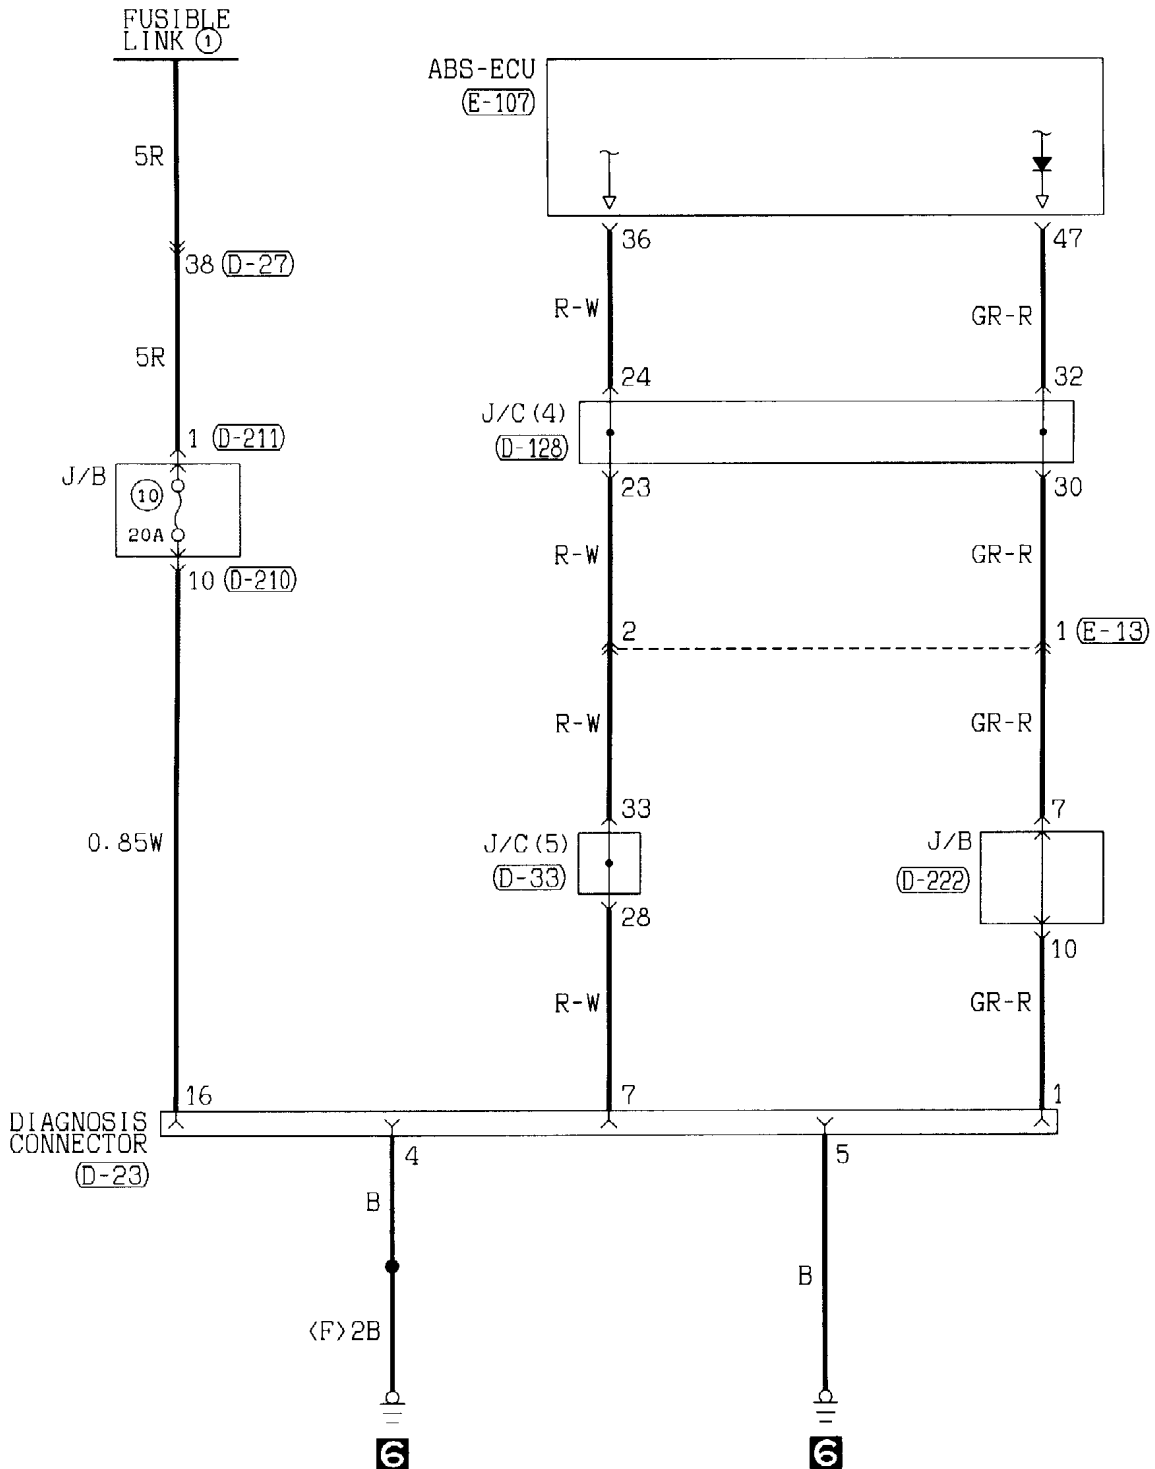

HYDRAULIC BRAKE BOOSTER (HBB), ELECTRONIC BRAKE-FORCE DISTRIBUTION (EBD) AND ANTI-SKID BRAKING SYSTEM (ABS) <Diesel (L.H. drive vehicles)> (CONTINUED)

7