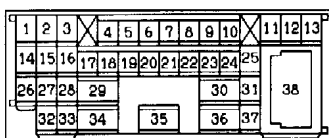

(D-30)

(D-123)