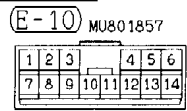

AUTO-CRUISE CONTROL SYSTEM <6G7-M/T (L.H. drive vehicles)> (CONTINUED)