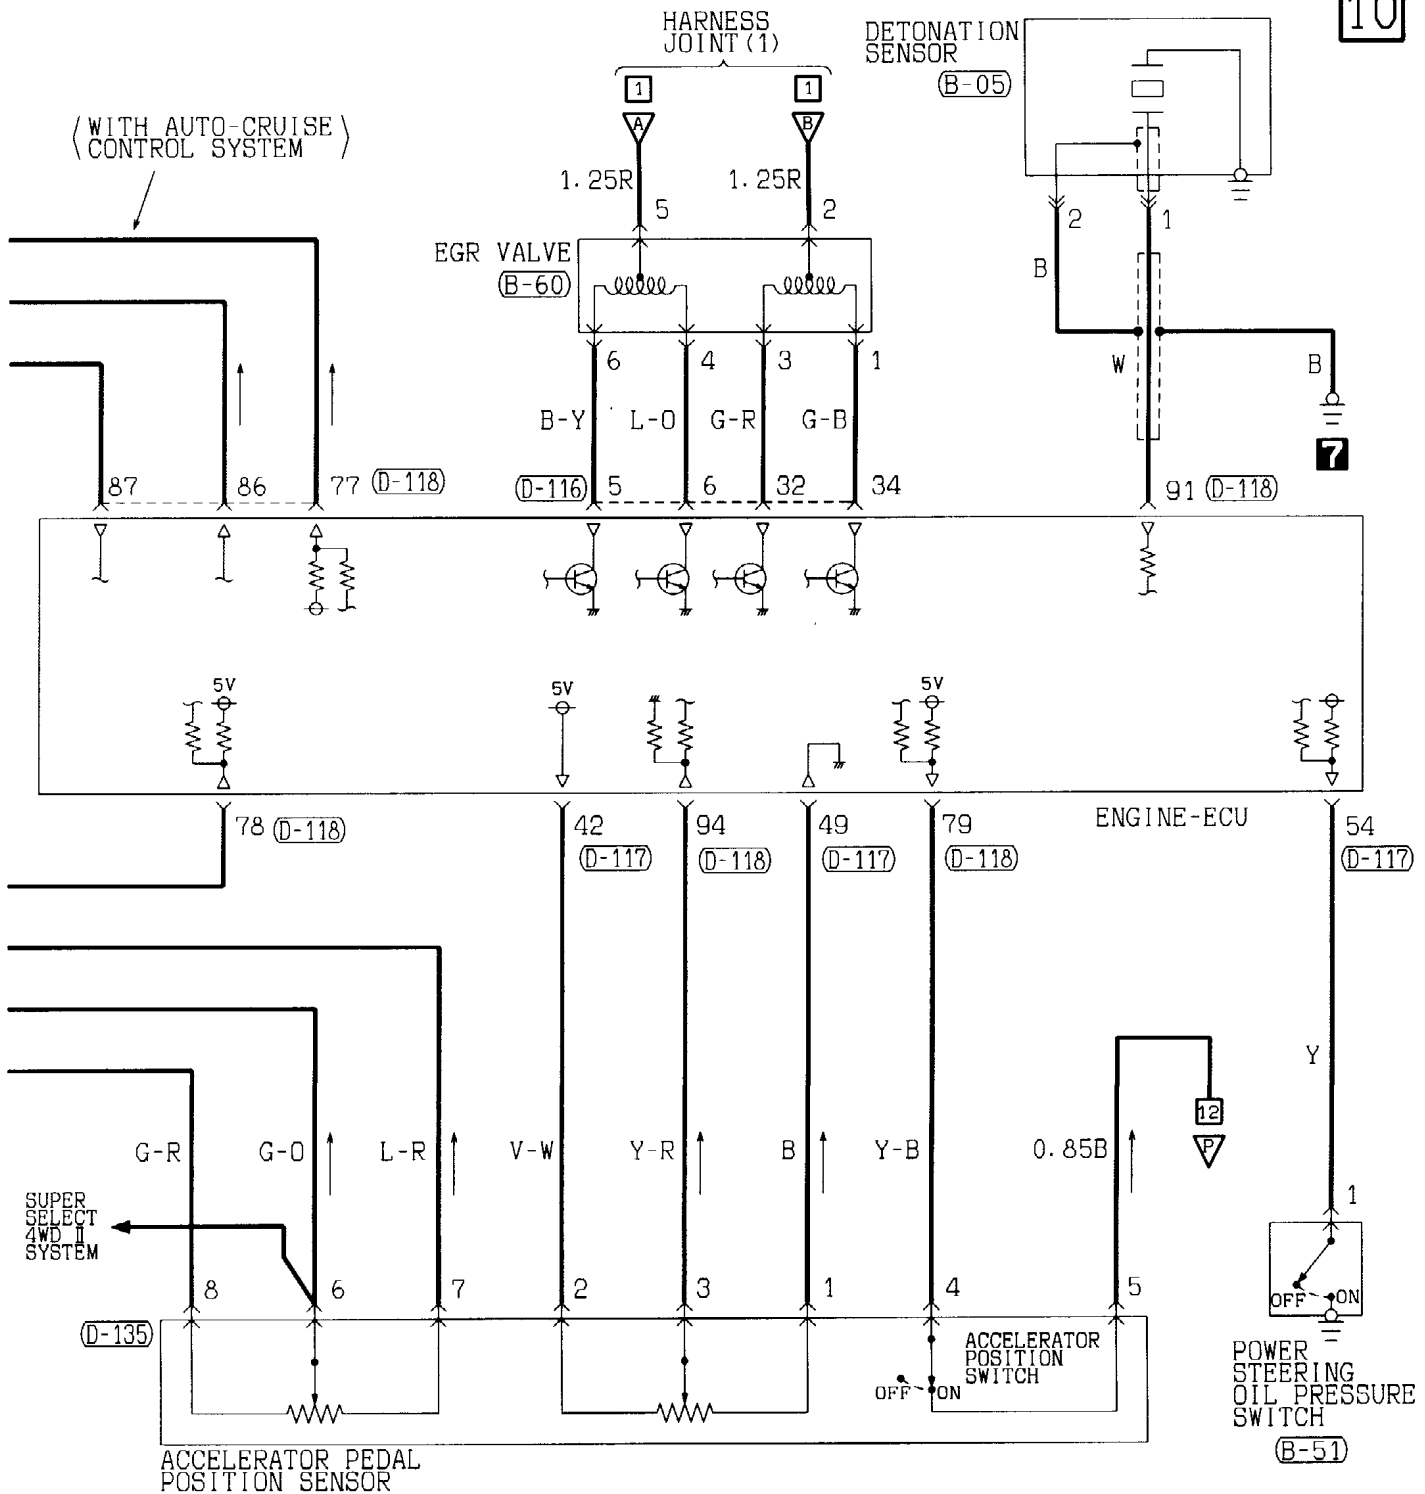

10

(D-116) (MU803784)

1	2	3	4	5	6	7	8
9	10	11	12	13	14	15	16
17	18	19	20	21	22	23	24
25	26	27	28	29	30	31	32
33	34	35					

(D-117) (MU803782)

41	42	43	44	45	46	47
48	49	50	51	52	53	54
55	56	57	58	59	60	61
62	63	64	65	66	67	68

(D-118) (MU803783)

71	72	73	74	75	76	77
78	79	80	81	82	83	84
85	86	87	88	89	90	91
92	93	94	95	96	97	98
99	100					

Wire colour code
B : Black   LG : Light green   G : Green   L : Blue   W : White   Y : Yellow   SB : Sky blue
BR : Brown   O : Orange   GR : Gray   R : Red   P : Pink   V : Violet