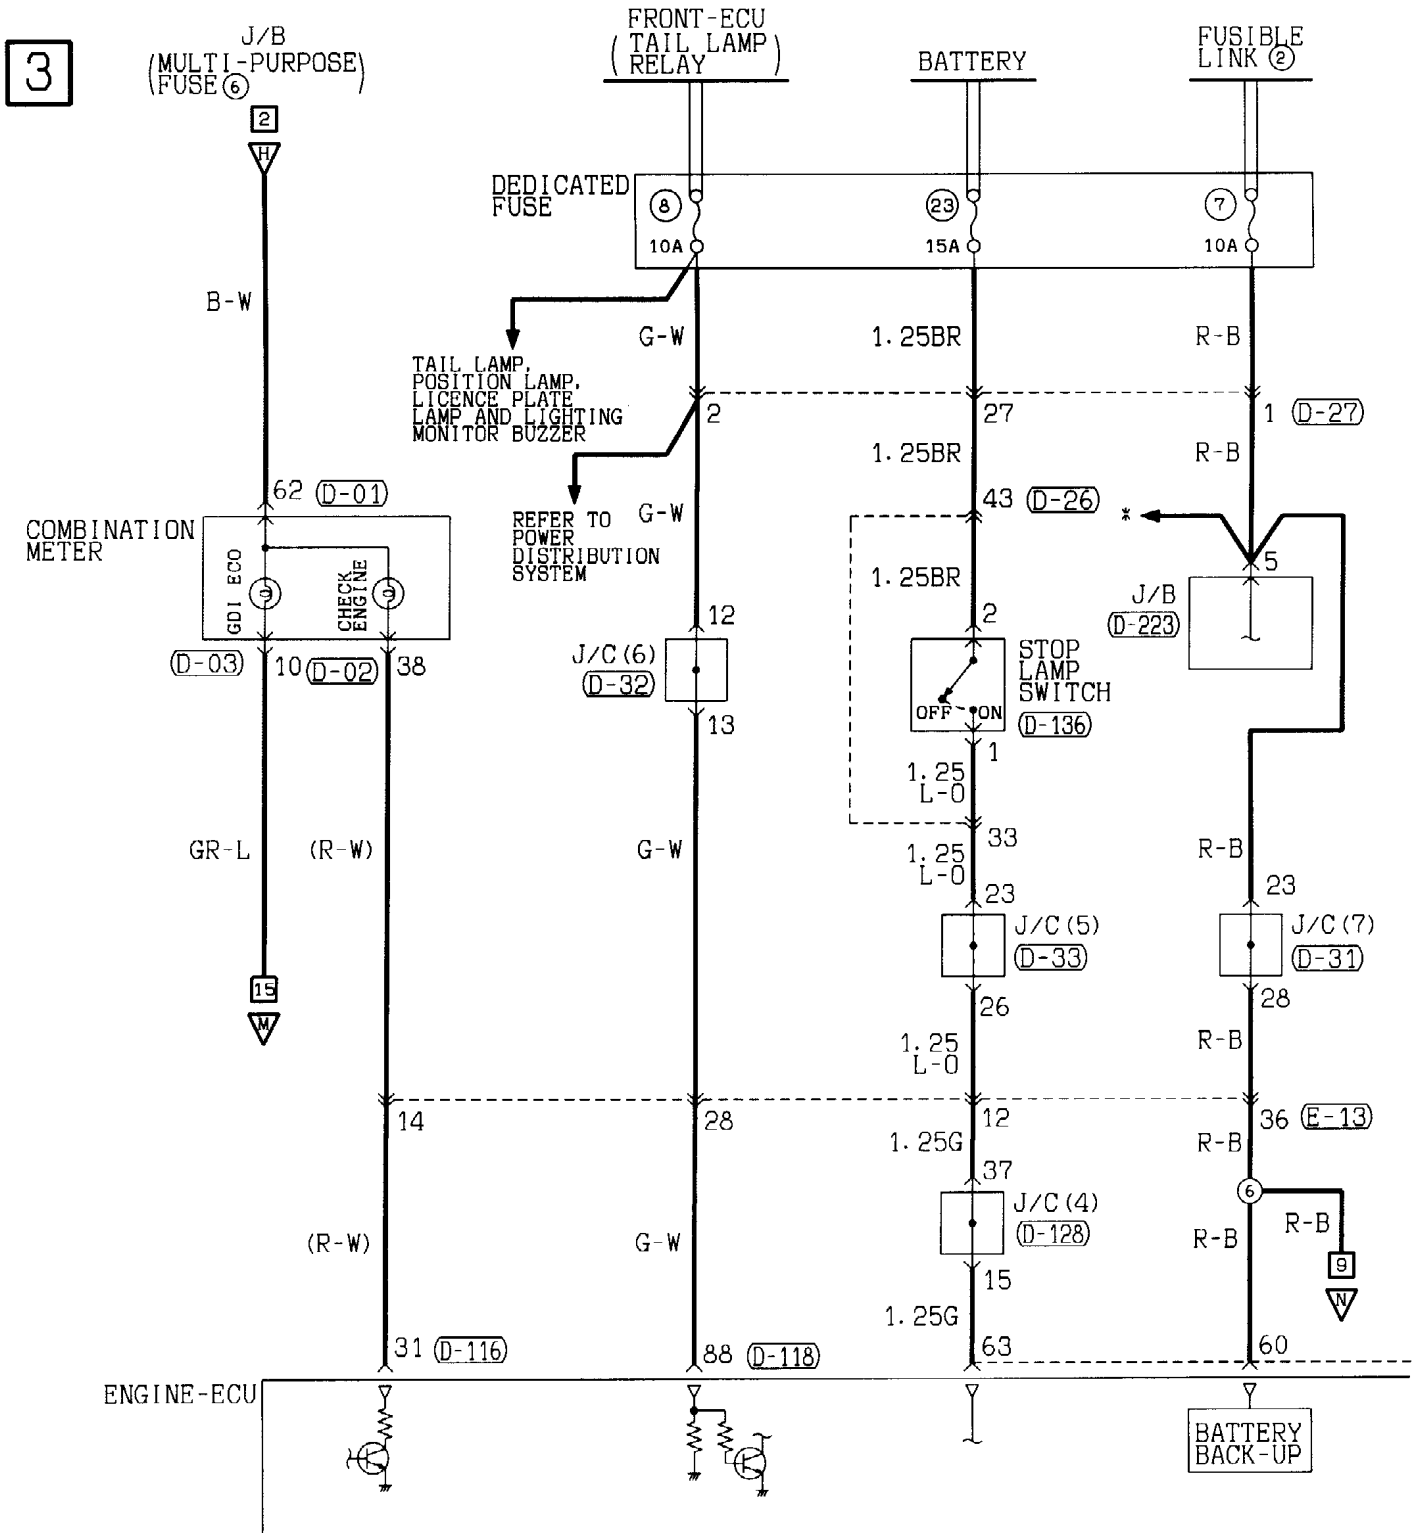

ENGINE CONTROL SYSTEM <6G7-GDI-M/T (L.H. drive vehicles)> (CONTINUED)

C-01
MU802221

C-05
MU802645

D-01

51	52	53	54	55	56	57	58
59							
60	61	62	63	64	65	66	67

D-02

31	32	33	34	35	36	37	38
39							
40	41	42	43	44	45	46	47

D-03

1	2	3	4	5	6	7	8	9	10	11	12
13	14	15	16	17	18	19	20	21	22	23	24
25	26	27	28	29	30	31	32	33			

D-116 (MU803784)

1	2	3	4	5	6	7	8
9	10	11	12	13	14	15	16
17	18	19	20	21	22	23	24
25	26	27	28	29	30	31	32
33	34	35					

D-117 (MU803782)

41	42	43	44	45	46	47	
48	49	50	51	52	53	54	55
56	57	58	59	60	61	62	63
64	65	66	67	68			

D-118 (MU803783)

71	72	73	74	75	76	77	
78	79	80	81	82	83	84	85
86	87	88	89	90	91	92	93
94	95	96	97	98	99	100	

D-128

1	2	3	4	5	6	7	8	9	10	11
12	13	14	15	16	17	18	19	20	21	22
23	24	25	26	27	28	29	30	31	32	33