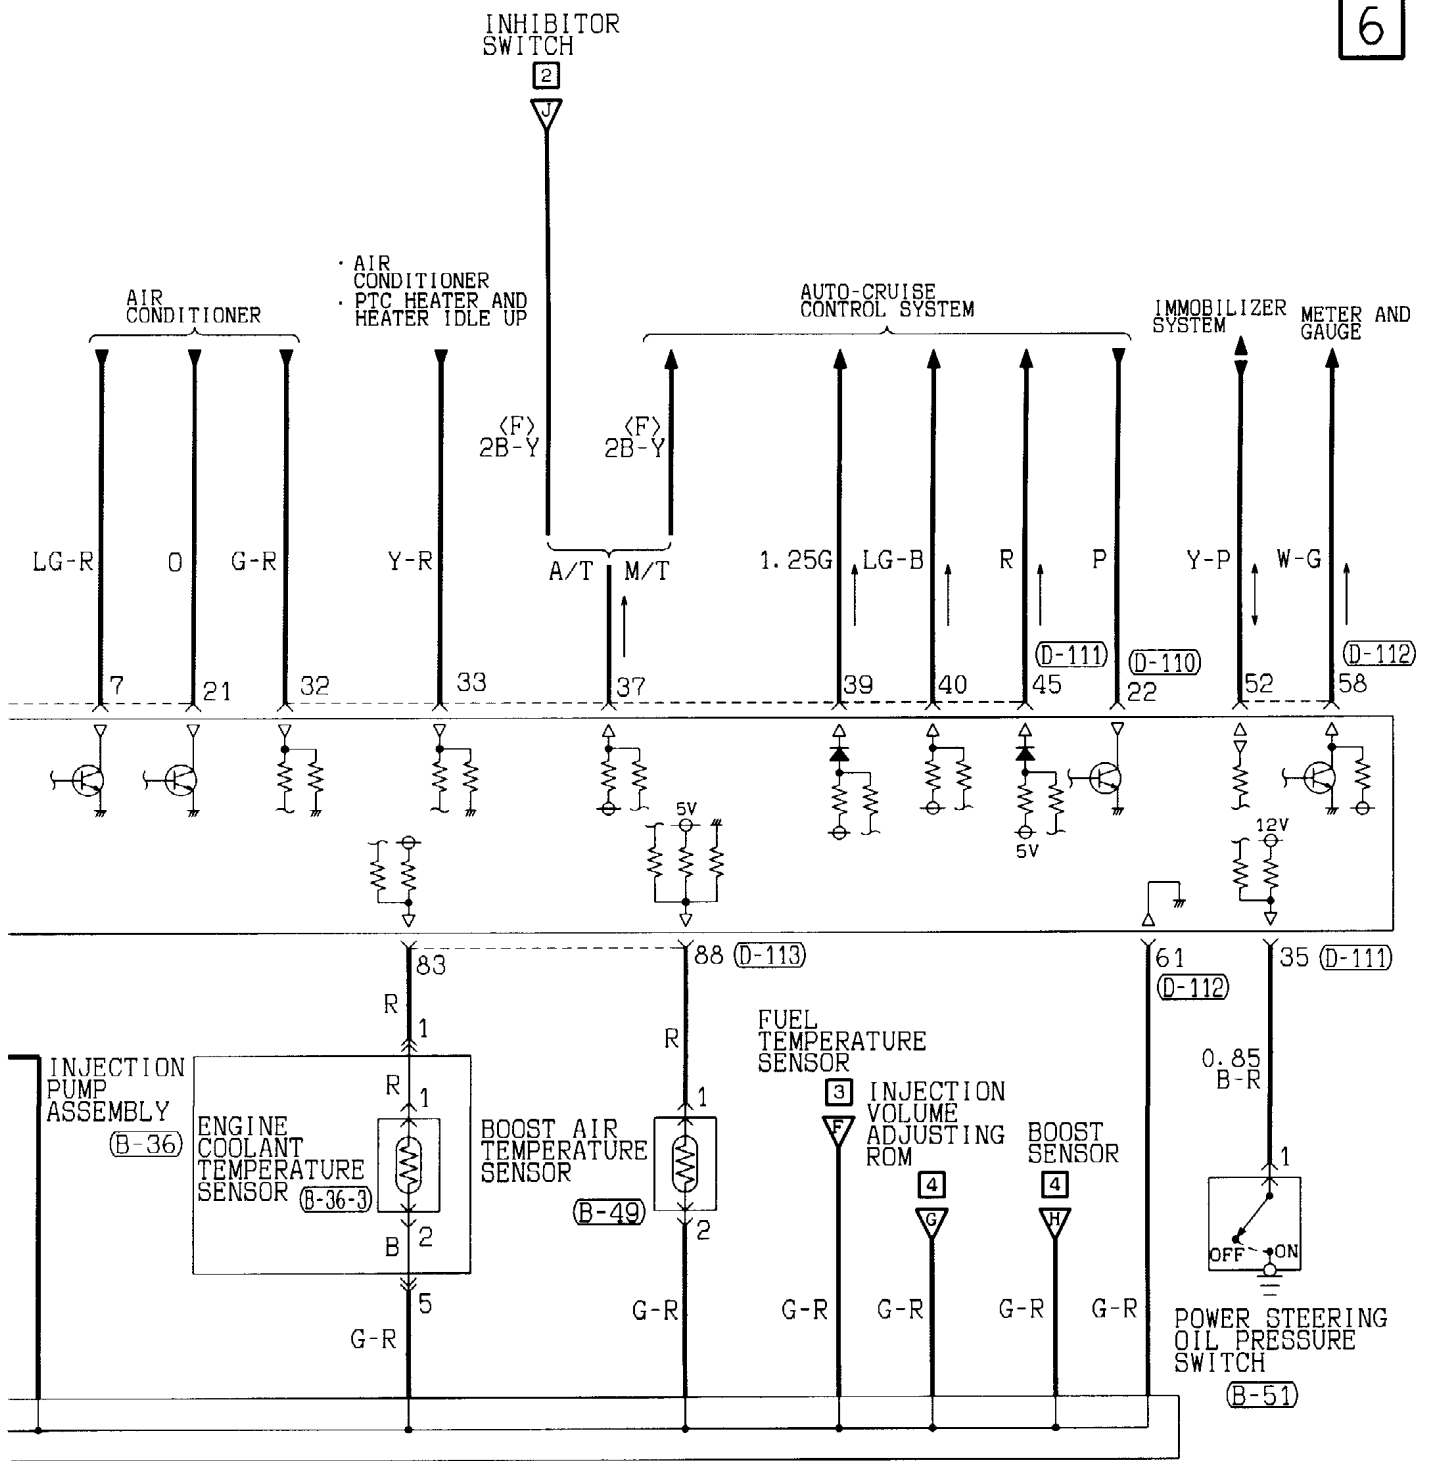

ENGINE CONTROL SYSTEM <4M4 (R.H. drive vehicles)> (CONTINUED)

5

6

(D-113) (MU803772)

(D-135) (MU802073)

Wire colour code  
 B : Black    LG : Light green    G : Green    L : Blue    W : White    Y : Yellow    SB : Sky blue  
 BR : Brown    O : Orange    GR : Gray    R : Red    P : Pink    V : Violet