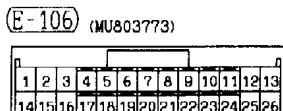

6

Wire colour code
B : Black   LG : Light green   G : Green   L : Blue
BR : Brown   O : Orange   GR : Gray   R : Red
W : White   SB : Sky blue   P : Pink   Y : Yellow
V : Violet