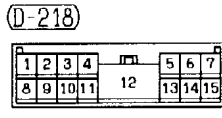

NOTE
*1: REFER TO POWER DISTRIBUTION SYSTEM

*2: ENGINE CONTROL SYSTEM
• HBB, EBD, ABS
• INVECS-II 5A/T
• METER AND GAUGE
• REAR DIFFERENTIAL LOCK SYSTEM

• ROOM LAMP, REAR PERSONAL LAMP AND LUGGAGE COMPARTMENT LAMP
• SUPER SELECT 4WD II SYSTEM
• SUPPLEMENTAL RESTRAINT SYSTEM

4

Wire colour code
B:Black   **LG**:Light green   **G**:Green   **L**:Blue   **W**:White   **Y**:Yellow   **SB**:Sky blue
BR:Brown   **O**:Orange   **GR**:Gray   **R**:Red   **P**:Pink   **V**:Violet