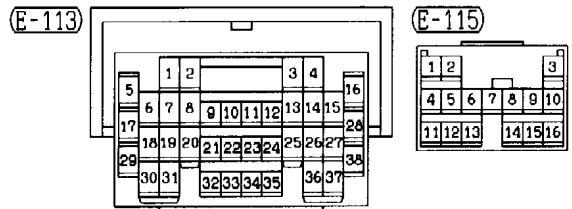

ENGINE CONTROL SYSTEM <4M4 (L.H. drive vehicles)> (CONTINUED)

9

- **(C-02)** MU802601
- **(C-03)** MU802661
- **(C-21)** MU802601
- **(C-22)** MU802661