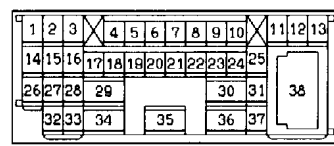

REAR HEATER <Short wheelbase models (R.H. drive vehicles)> (CONTINUED)

3

(D-123)

(E-103)

MU801867

(E-103-1)

(E-103-2)

(E-103-3)

(E-103-4)

Wire colour code
B : Black   LG: Light green   G : Green   L : Blue
BR: Brown   O : Orange   GR: Gray   R : Red
W : White   SB: Sky blue   P : Pink   Y : Yellow
V : Violet