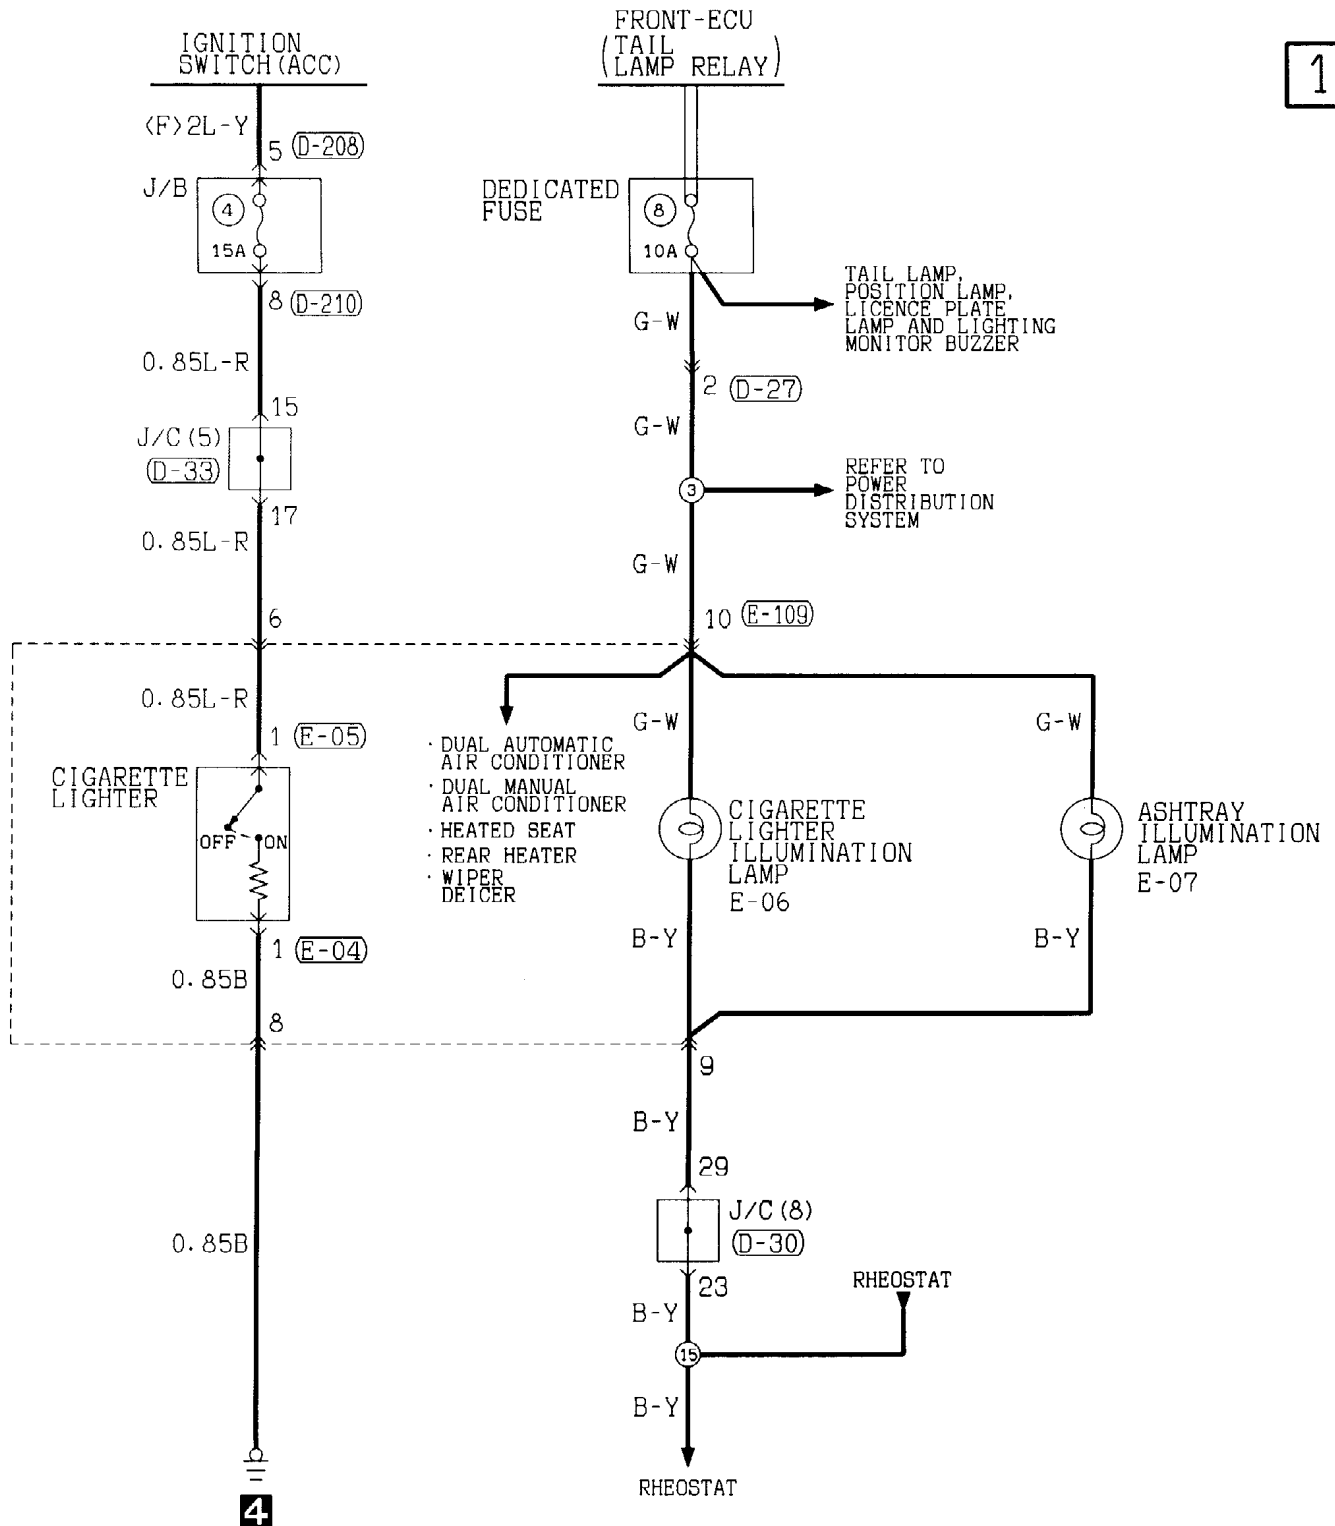

CIGARETTE LIGHTER

90100780594

1

(D-27)

1	2	3	4	5	6	7	8	9	10	11	12	13
14	15	16	17	18	19	20	21	22	23	24	25	38
26	27	28	29						30	31		
32	33	34	35	36	37							

(D-30)

1	2	3	4	5	6	7	8	9	10	11
12	13	14	15	16	17	18	19	20	21	22
23	24	25	26	27	28	29	30	31	32	33

(E-109)
MU801461

1	2	3	4	5	6	7	8	9	10		
11	12	13	14	15	16	17	18	19	20	21	22

(D-33)

1	2	3	4	5	6	7	8	9	10	11
12	13	14	15	16	17	18	19	20	21	22
23	24	25	26	27	28	29	30	31	32	33

(D-208)

1	1	2	
3	4	5	6

MU801331

(D-210)

1	2	3	4	5			
6	7	8	9	10	11	12	13

(MU801860)

(E-04)

1

(MU801211)

(E-05)

1