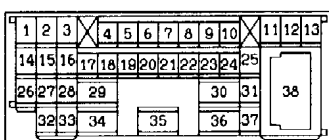

(D-09) (D-17) (D-27)