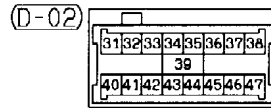

INVECS-II 5A/T

90100110225

6G7-GDI <R.H. drive vehicles>