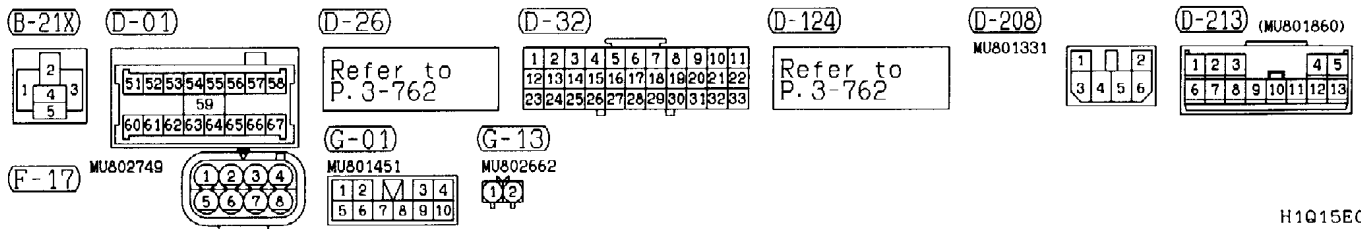

HYDRAULIC BRAKE BOOSTER (HBB), ELECTRONIC BRAKE-FORCE DISTRIBUTION (EBD) AND ANTI-SKID BRAKING SYSTEM (ABS) <Petrol (R.H. drive vehicles)> (CONTINUED)

3