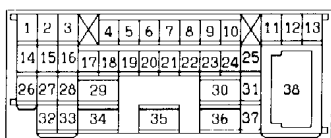

(D-223)

(MU801866)