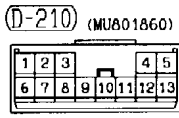

NOTE
*1: REFER TO POWER DISTRIBUTION SYSTEM

*2: ENGINE CONTROL SYSTEM
• HBB, EBD, ABS
• INVECS-II 5A/T
• METER AND GAUGE
• REAR DIFFERENTIAL LOCK SYSTEM

• ROOM LAMP, REAR PERSONAL LAMP AND LUGGAGE COMPARTMENT LAMP
• SUPER SELECT 4WD II SYSTEM
• SUPPLEMENTAL RESTRAINT SYSTEM

4

Wire colour code
B:Black   **LG**:Light green   **G**:Green   **L**:Blue   **W**:White   **Y**:Yellow   **SB**:Sky blue
BR:Brown   **O**:Orange   **GR**:Gray   **R**:Red   **P**:Pink   **V**:Violet