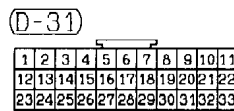

IMMOBILIZER SYSTEM

90101360506

4D5 <L.H. drive vehicles>

1