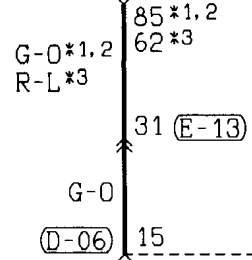

ENGINE-A/T-ECU*1
ENGINE-ECU*2,3

CENTER DISPLAY