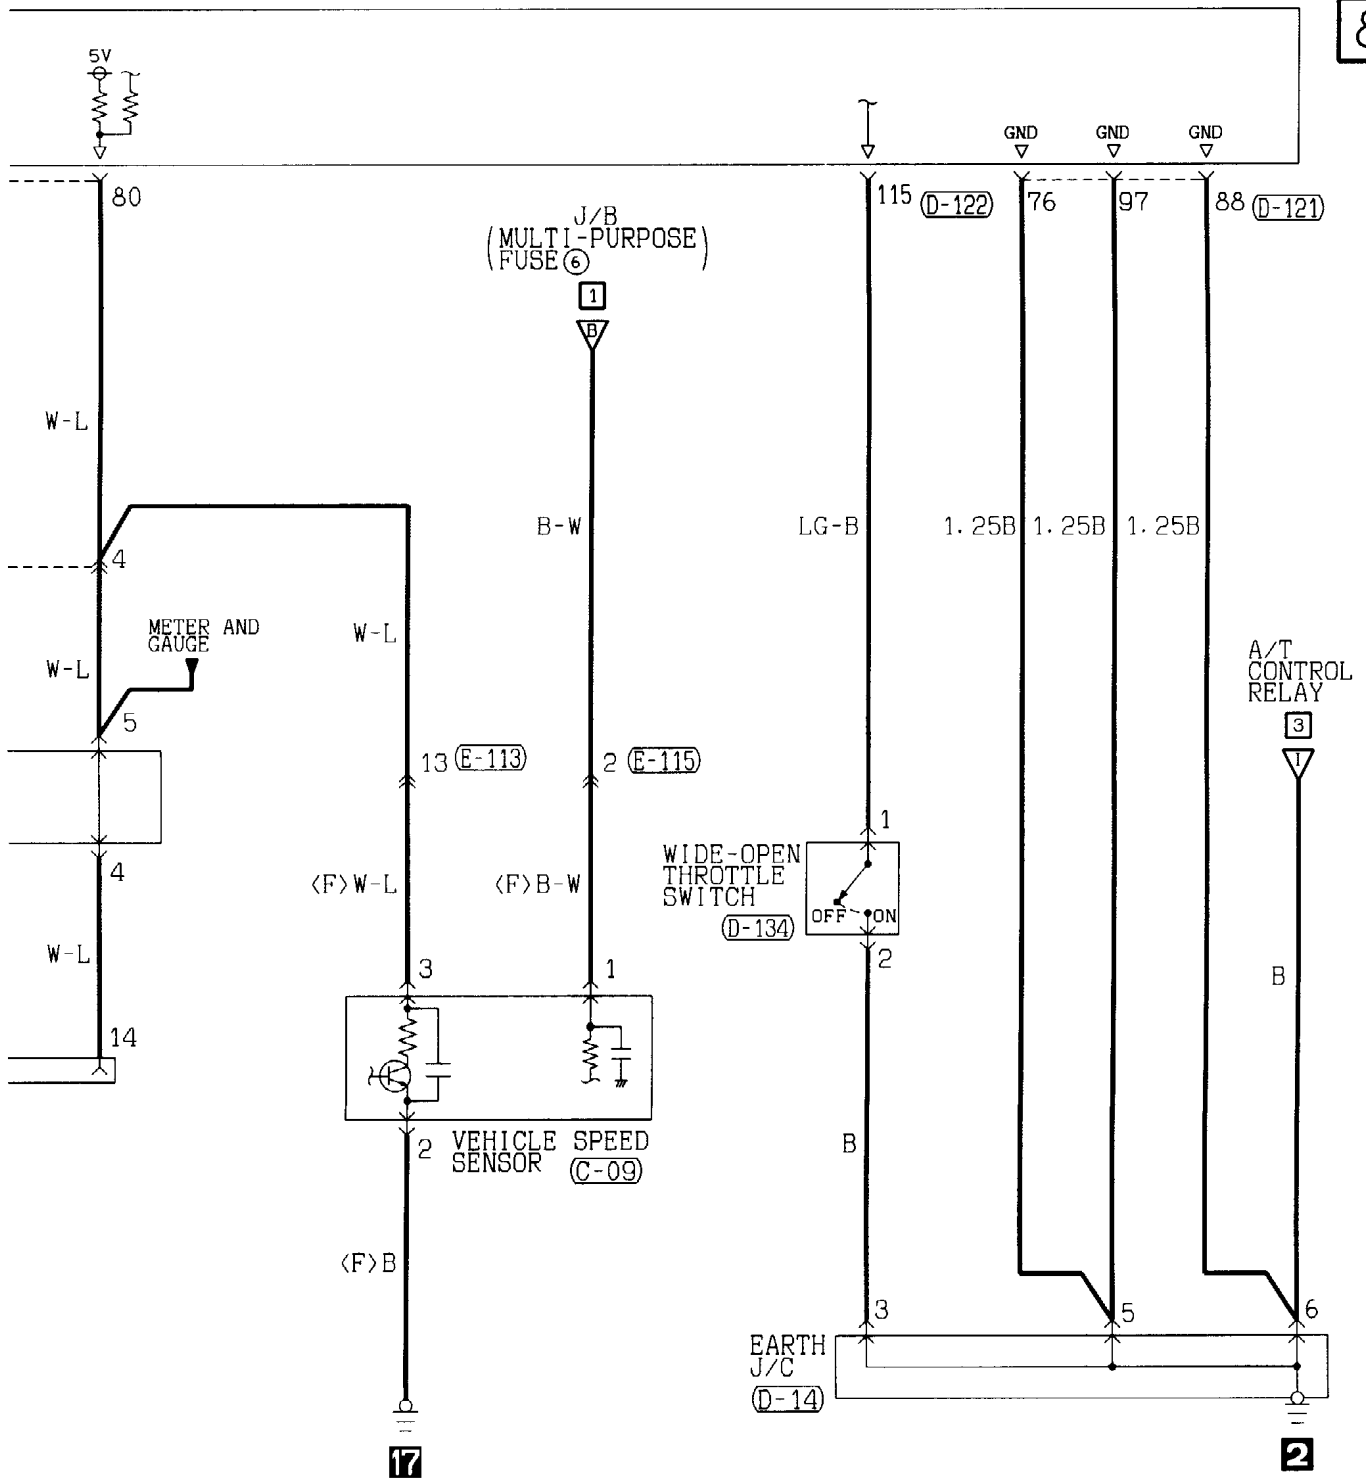

8

(D-33)

1	2	3	4	5	6	7	8	9	10	11
12	13	14	15	16	17	18	19	20	21	22
23	24	25	26	27	28	29	30	31	32	33

(D-121) (MU803782)

71	72	73	74			75	76	77			
78	79	80	81	82	83	84	85	86	87	88	89
90	91	92	93	94	95	96	97	98			

(D-122) (MU803783)

101	102	103	104			105	106	107				
108	109	110	111	112	113	114	115	116	117	118	119	120
121	122	123	124	125	126	127	128	129	130			

(D-128)

1	2	3	4	5	6	7	8	9	10	11
12	13	14	15	16	17	18	19	20	21	22
23	24	25	26	27	28	29	30	31	32	33

(D-134)

(D-210) (MU801860)

1	2	3		4	5		
6	7	8	9	10	11	12	13

Wire colour code
B : Black   LG: Light green   G : Green   L : Blue   W : White   Y : Yellow   SB: Sky blue
BR: Brown   O : Orange   GR: Gray   R : Red   P : Pink   V : Violet