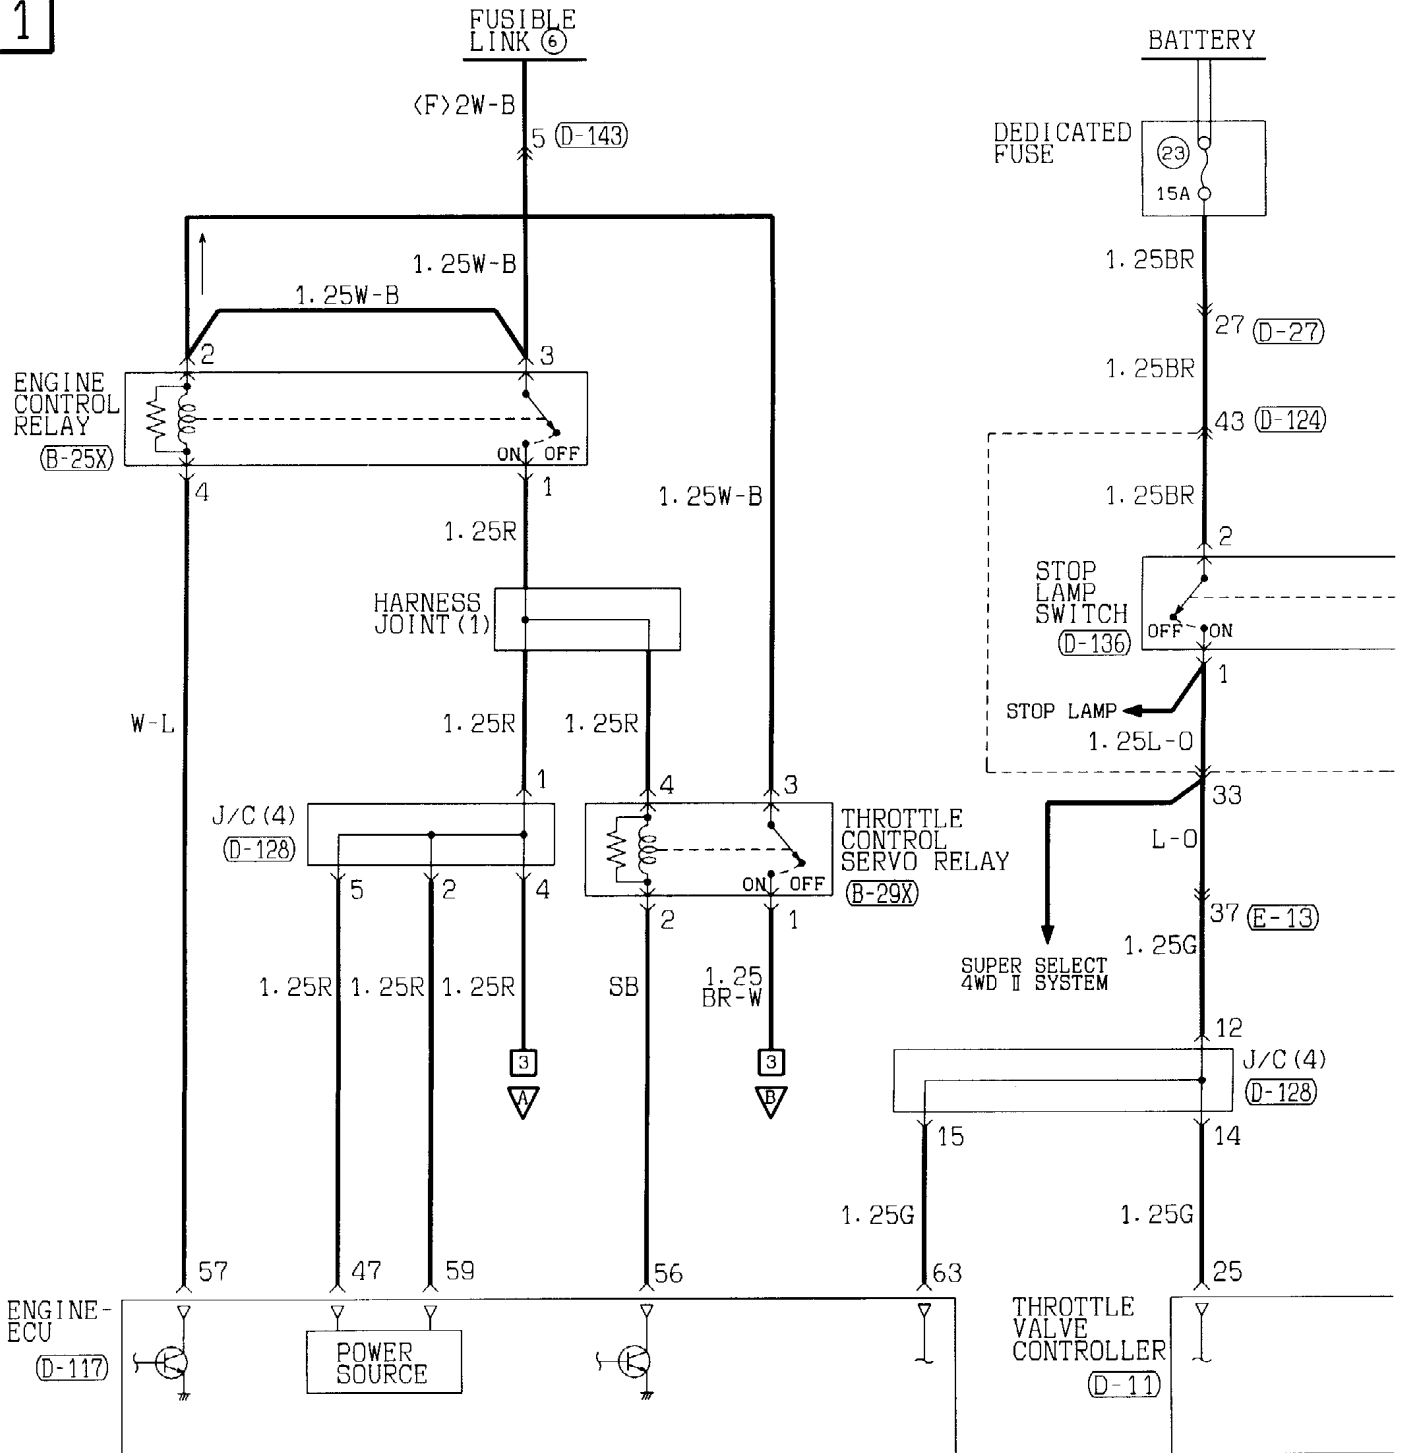

AUTO-CRUISE CONTROL SYSTEM

90100931037

6G7-M/T <R.H. drive vehicles>

1

(B-25X)

(B-29X)

(D-11) (MU801825)

(D-27)

(D-31)

(D-117) (MU803782)

1	2
3	4

1	2
3	4

1	2	3	4	5	6	7	8	9	10	11	12	13
14	15	16	17	18	19	20	21	22	23	24	25	26

Refer to P. 3-762

1	2	3	4	5	6	7	8	9	10	11
12	13	14	15	16	17	18	19	20	21	22
23	24	25	26	27	28	29	30	31	32	33

41	42	43	44	45	46	47					
48	49	50	51	52	53	54	55	56	57	58	59
60	61	62	63	64	65	66	67	68			

(D-213) MU801847

(D-223) (MU801866)

(E-10) MU801857

(E-13)

1	2	3	4			
5	6	7	8	9	10	11

1	2				
3	4	5	6	7	8

1	2	3	4	5	6		
7	8	9	10	11	12	13	14

Refer to P. 3-762