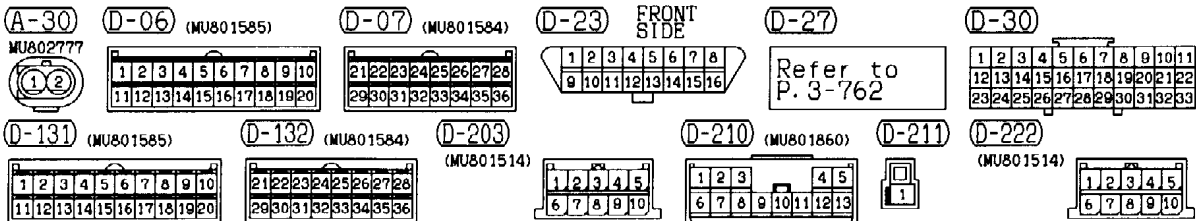

6

<VEHICLES WITH AUTOMATIC AIR CONDITIONER>