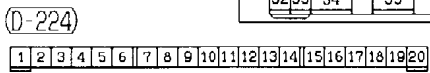

REAR WIPER AND WASHER

90100620629

L.H. drive vehicles