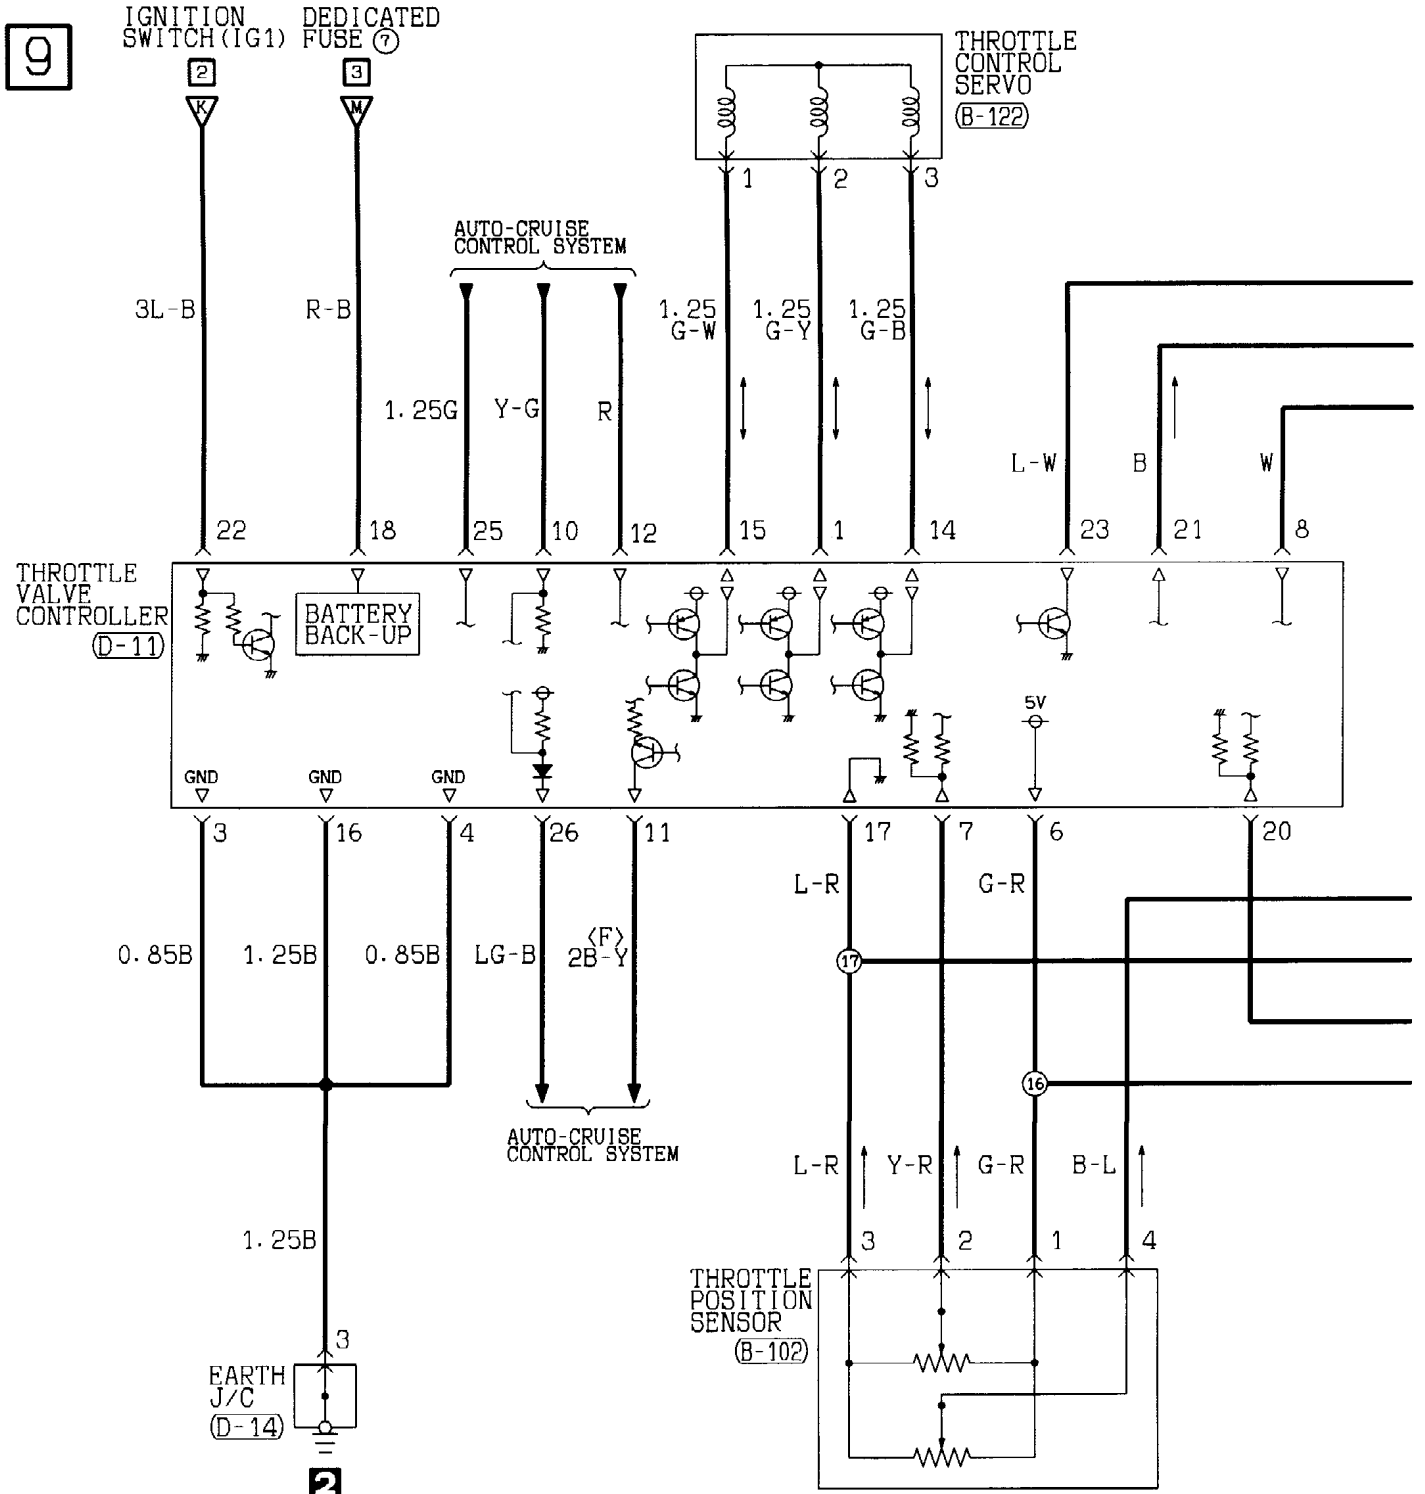

(D-119) (MU803784)

(D-120) (MU803781)

Wire colour code  
 B : Black LG : Light green G : Green L : Blue W : White Y : Yellow SB : Sky blue  
 BR : Brown O : Orange GR : Gray R : Red P : Pink V : Violet

ENGINE CONTROL SYSTEM <6G7-GDI-A/T (R.H. drive vehicles)> (CONTINUED)