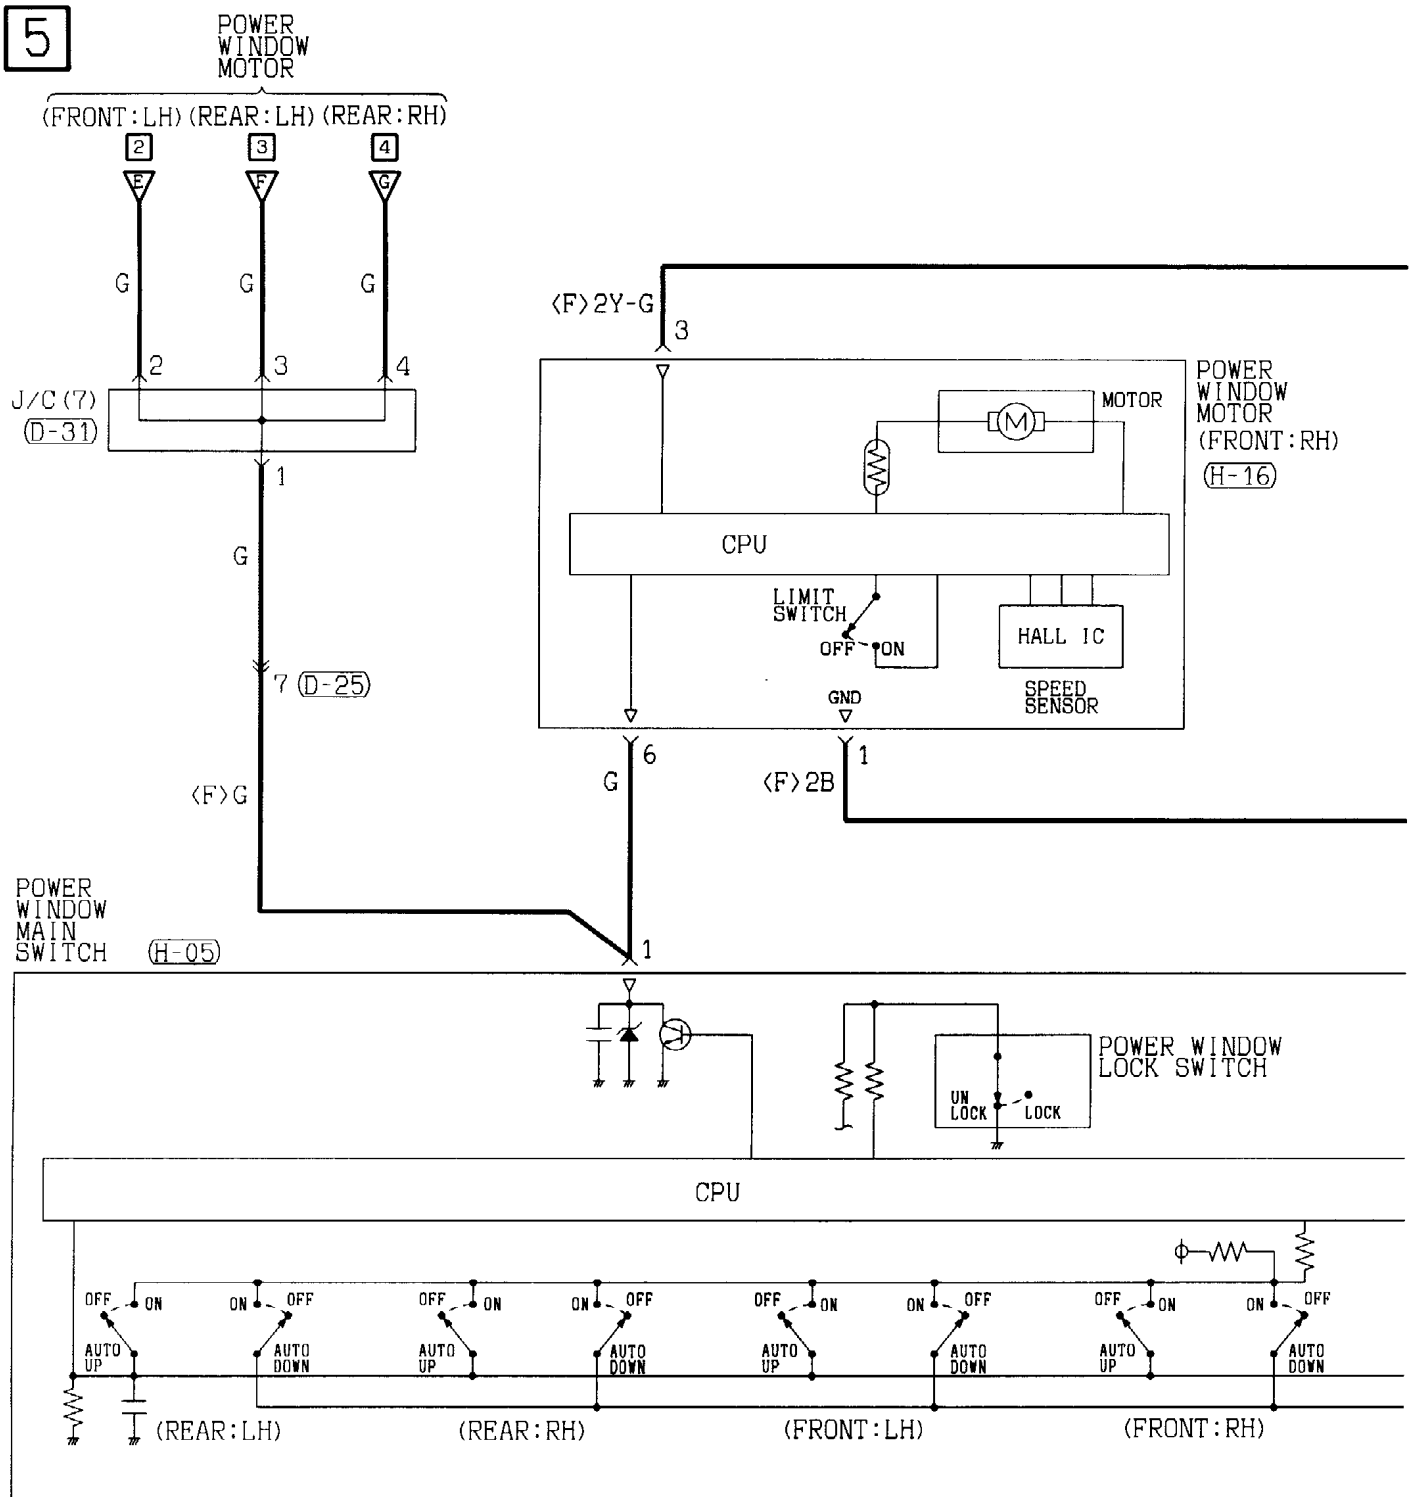

POWER WINDOWS <Long wheelbase models (R.H. drive vehicles)> (CONTINUED)

(D-25)

(D-31)

(H-05)

(H-16)

6

Wire colour code  
 B :Black    LG:Light green    G :Green    L :Blue    W :White    Y :Yellow    SB:Sky blue  
 BR:Brown    O :Orange    GR:Gray    R :Red    P :Pink    V :Violet