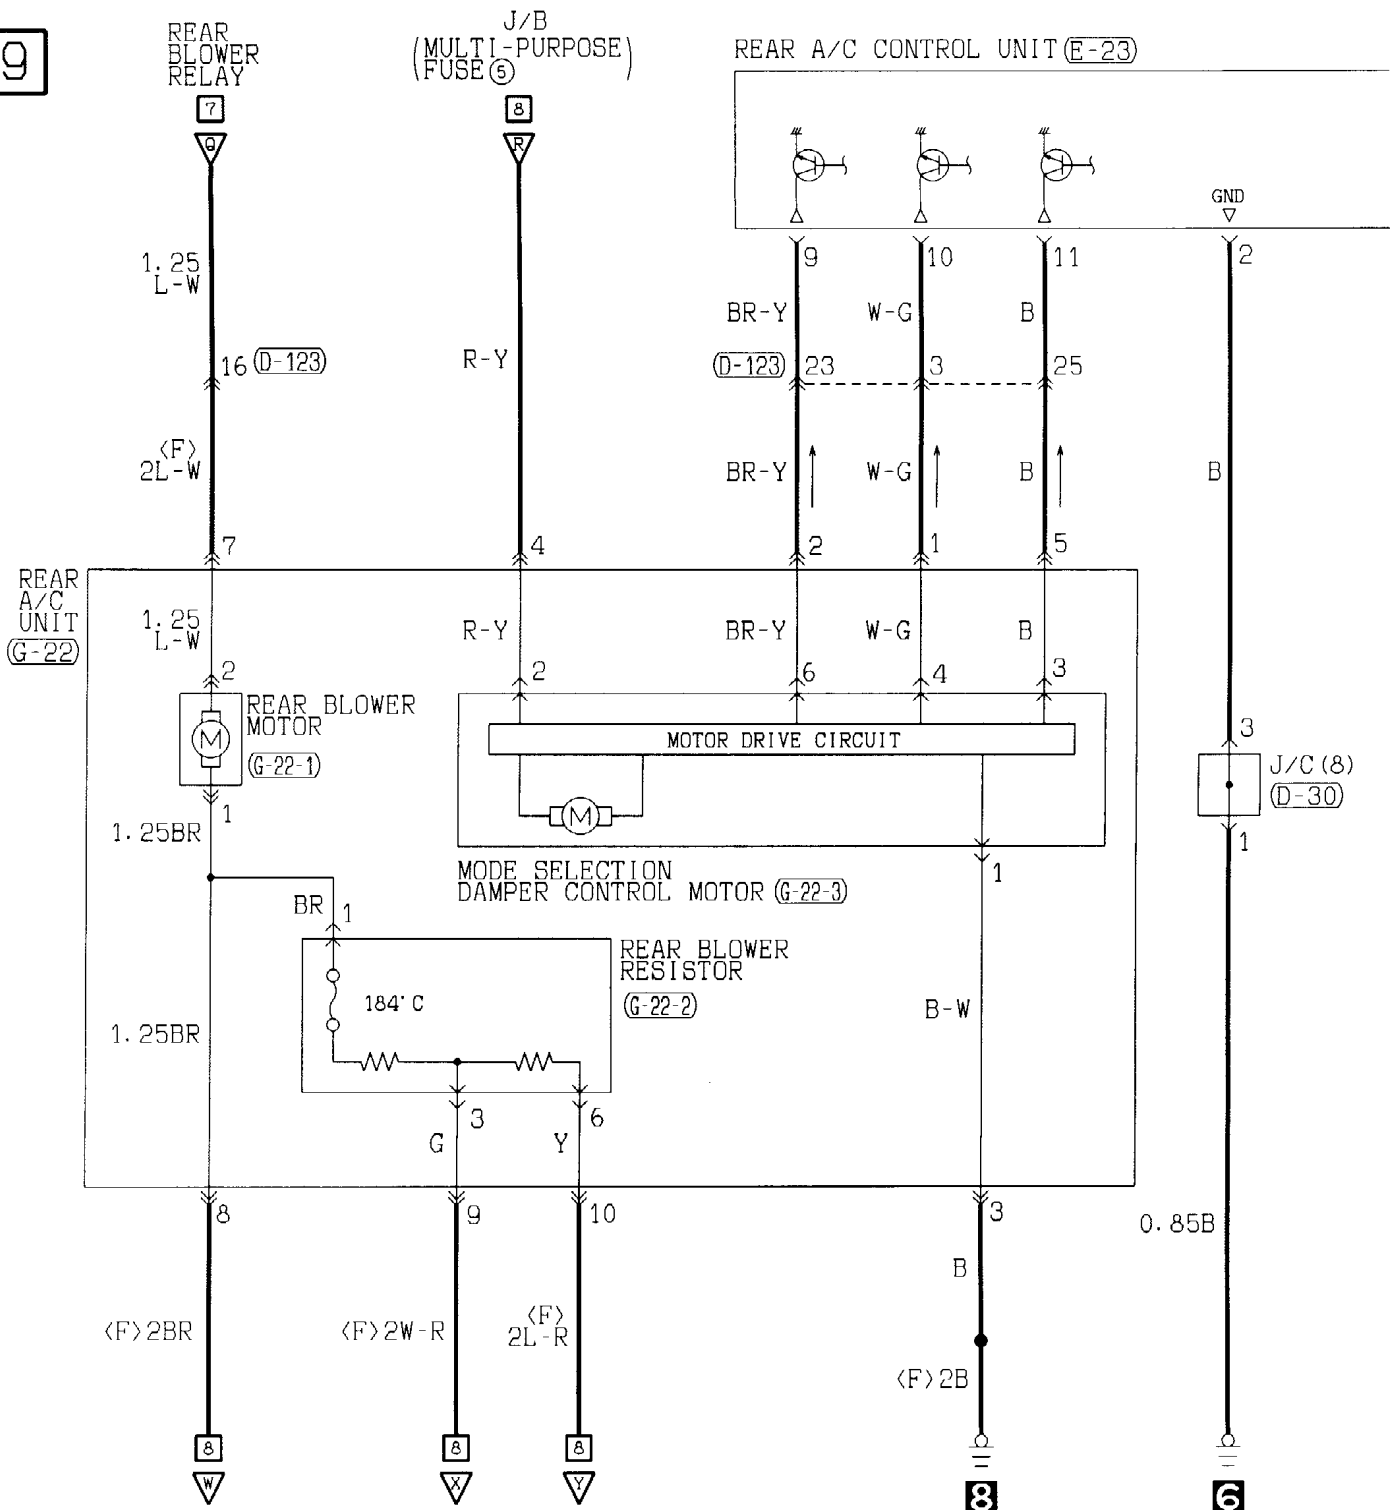

DUAL AUTOMATIC AIR CONDITIONER <4M4 (R.H. drive vehicles)> (CONTINUED)

9

(D-30)

1	2	3	4	5	6	7	8	9	10	11
12	13	14	15	16	17	18	19	20	21	22
23	24	25	26	27	28	29	30	31	32	33

(D-123)

1	2	3	4	5	6	7	8	9	10	11	12	13
14	15	16	17	18	19	20	21	22	23	24	25	26
27	28	29	30	31	32	33	34	35	36	37	38	

(E-23) MU801857

1	2	3	4	5	6
7	8	9	10	11	12
13	14				

(G-22) (MU801846)

1	2	3	4
5	6	7	8
9	10		

(G-22-1)

1	2

(G-22-2)

1	2	3
4	5	6

(G-22-3)

1	2	3	4	5	6	7