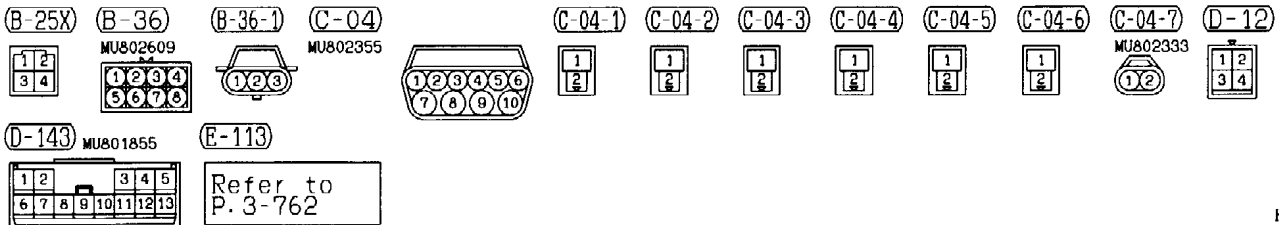

INVECS-II 5A/T <4M4 (R.H. drive vehicles)> (CONTINUED)

3