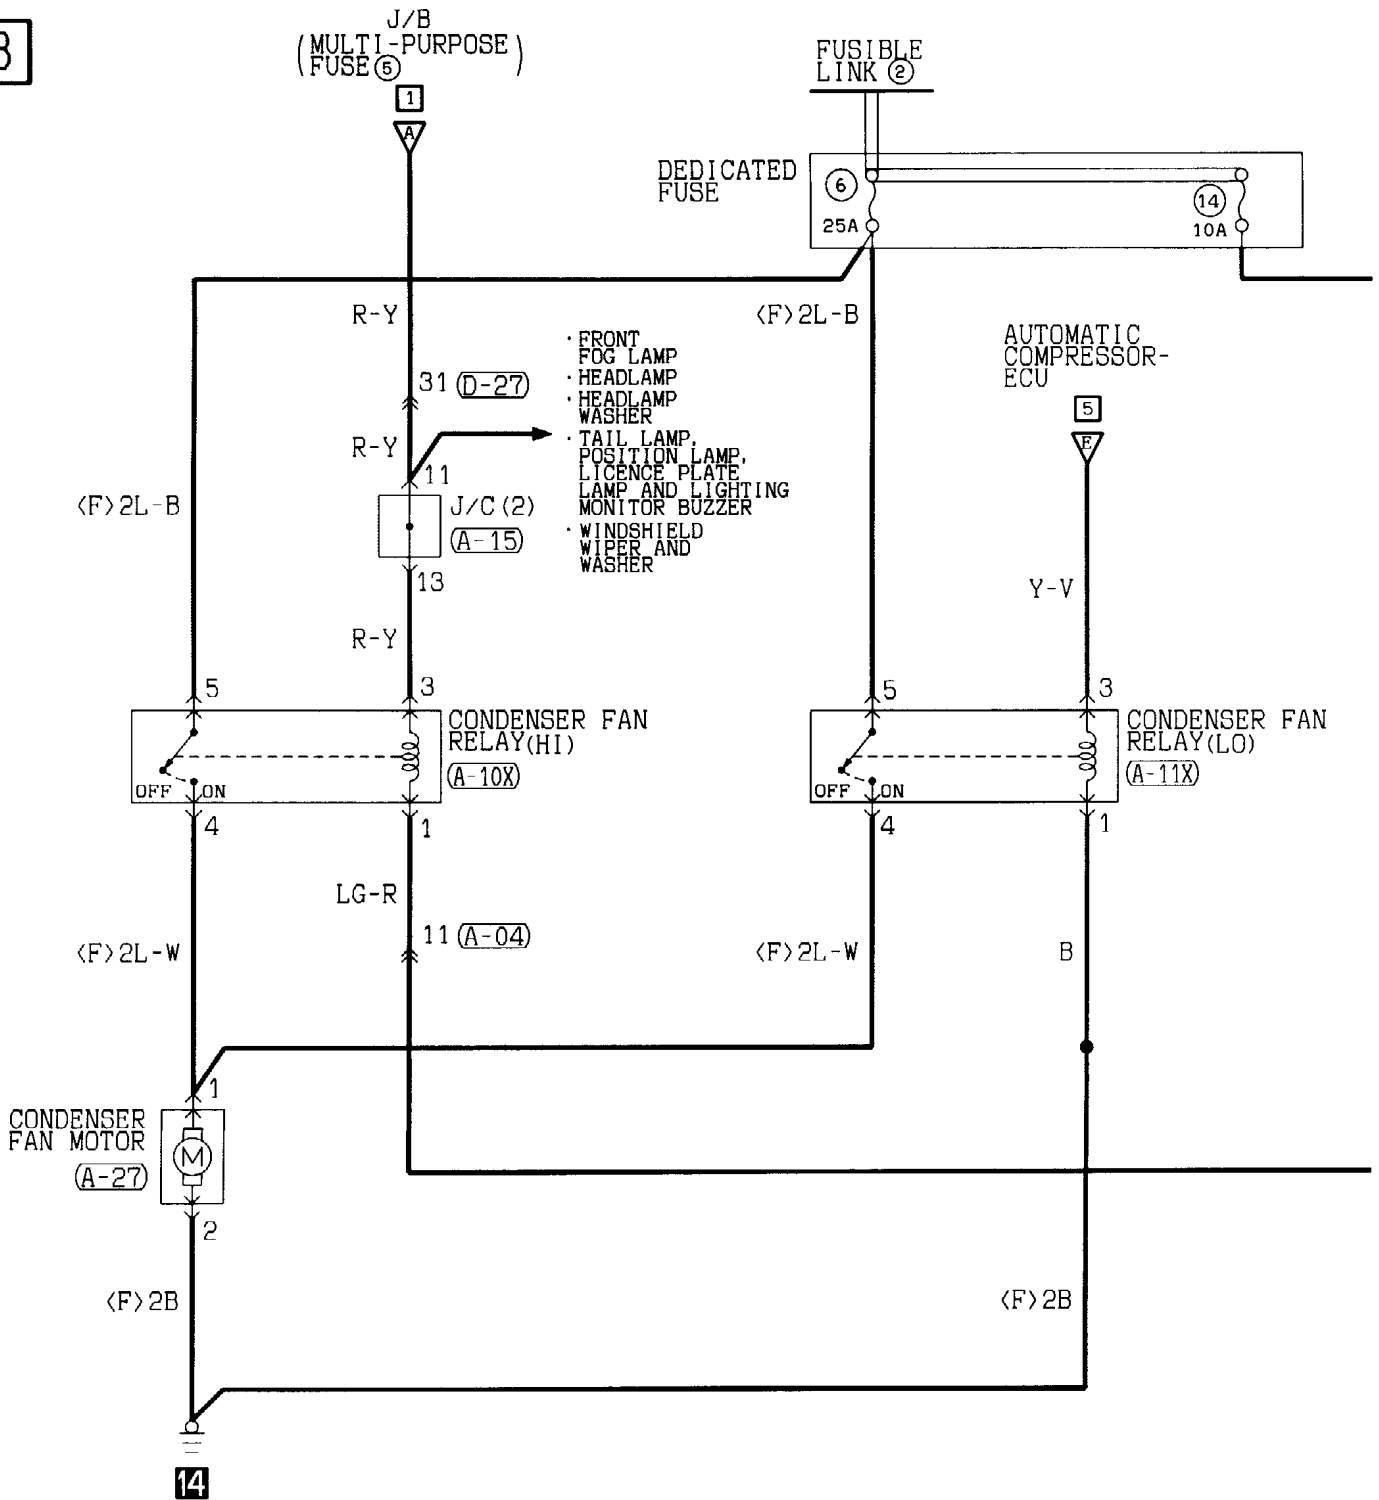

SINGLE MANUAL AIR CONDITIONER <4M4 (L.H. drive vehicles)> (CONTINUED)

3