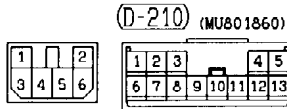

INVECS-II 5A/T

90100110225

6G7-GDI <R.H. drive vehicles>