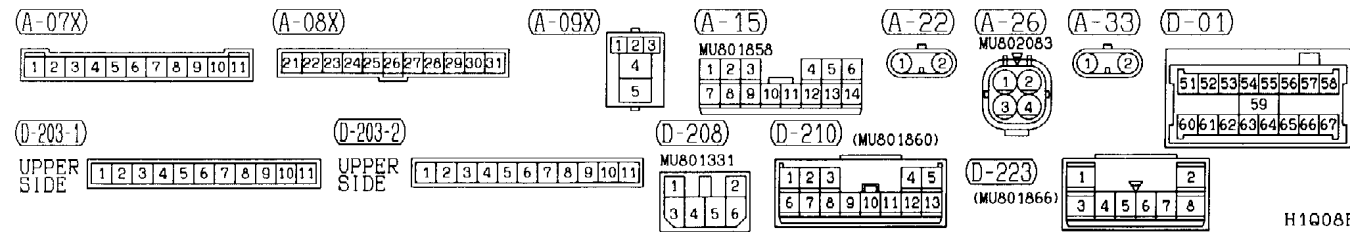

FRONT FOG LAMP

90101190389

R.H. drive vehicles