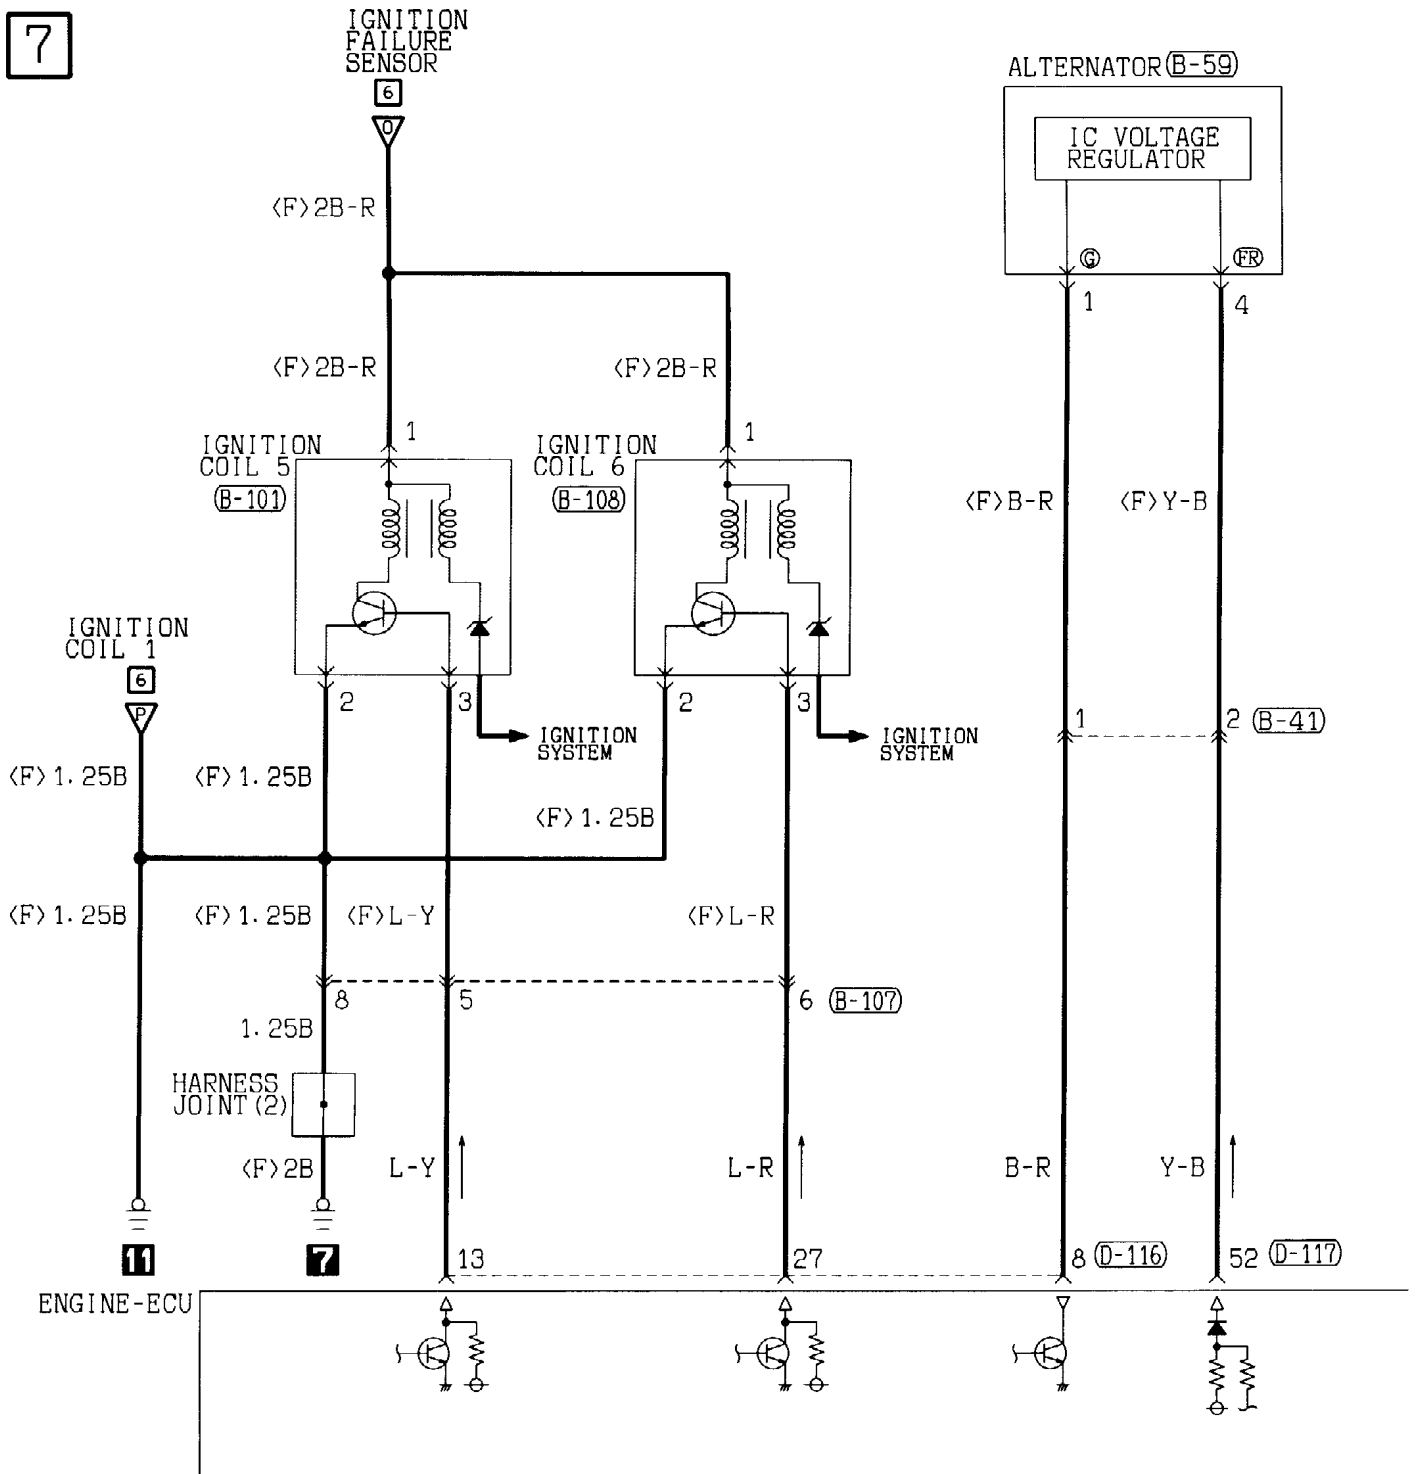

ENGINE CONTROL SYSTEM <6G7-GDI-M/T (L.H. drive vehicles)> (CONTINUED)

7

- (B-41)
  MU802083
- (B-59)
  (MU802046)
- (B-101)
  (MU802053)
- (B-103)
- (B-104)
- (B-105)
  MU802611
- (B-107)
  MU802609
- (B-108)
  (MU802053)
- (B-114)
- (B-115)
- (B-117)
- (B-118)