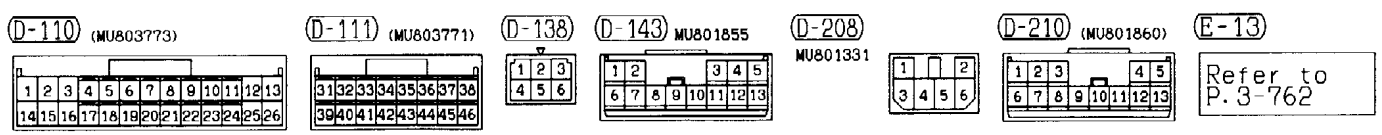

Wire colour code
B : Black LG: Light green G : Green L : Blue W : White Y : Yellow SB: Sky blue
BR: Brown O : Orange GR: Gray R : Red P : Pink V : Violet