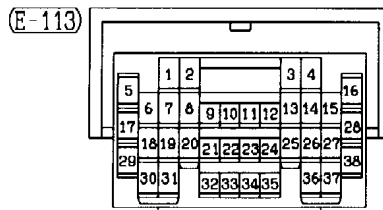

6

Wire colour code
B : Black
BR : Brown
W : White
V : Violet
LG : Light green
O : Orange
SB : Sky blue
G : Green
GR : Gray
P : Pink
L : Blue
R : Red
Y : Yellow