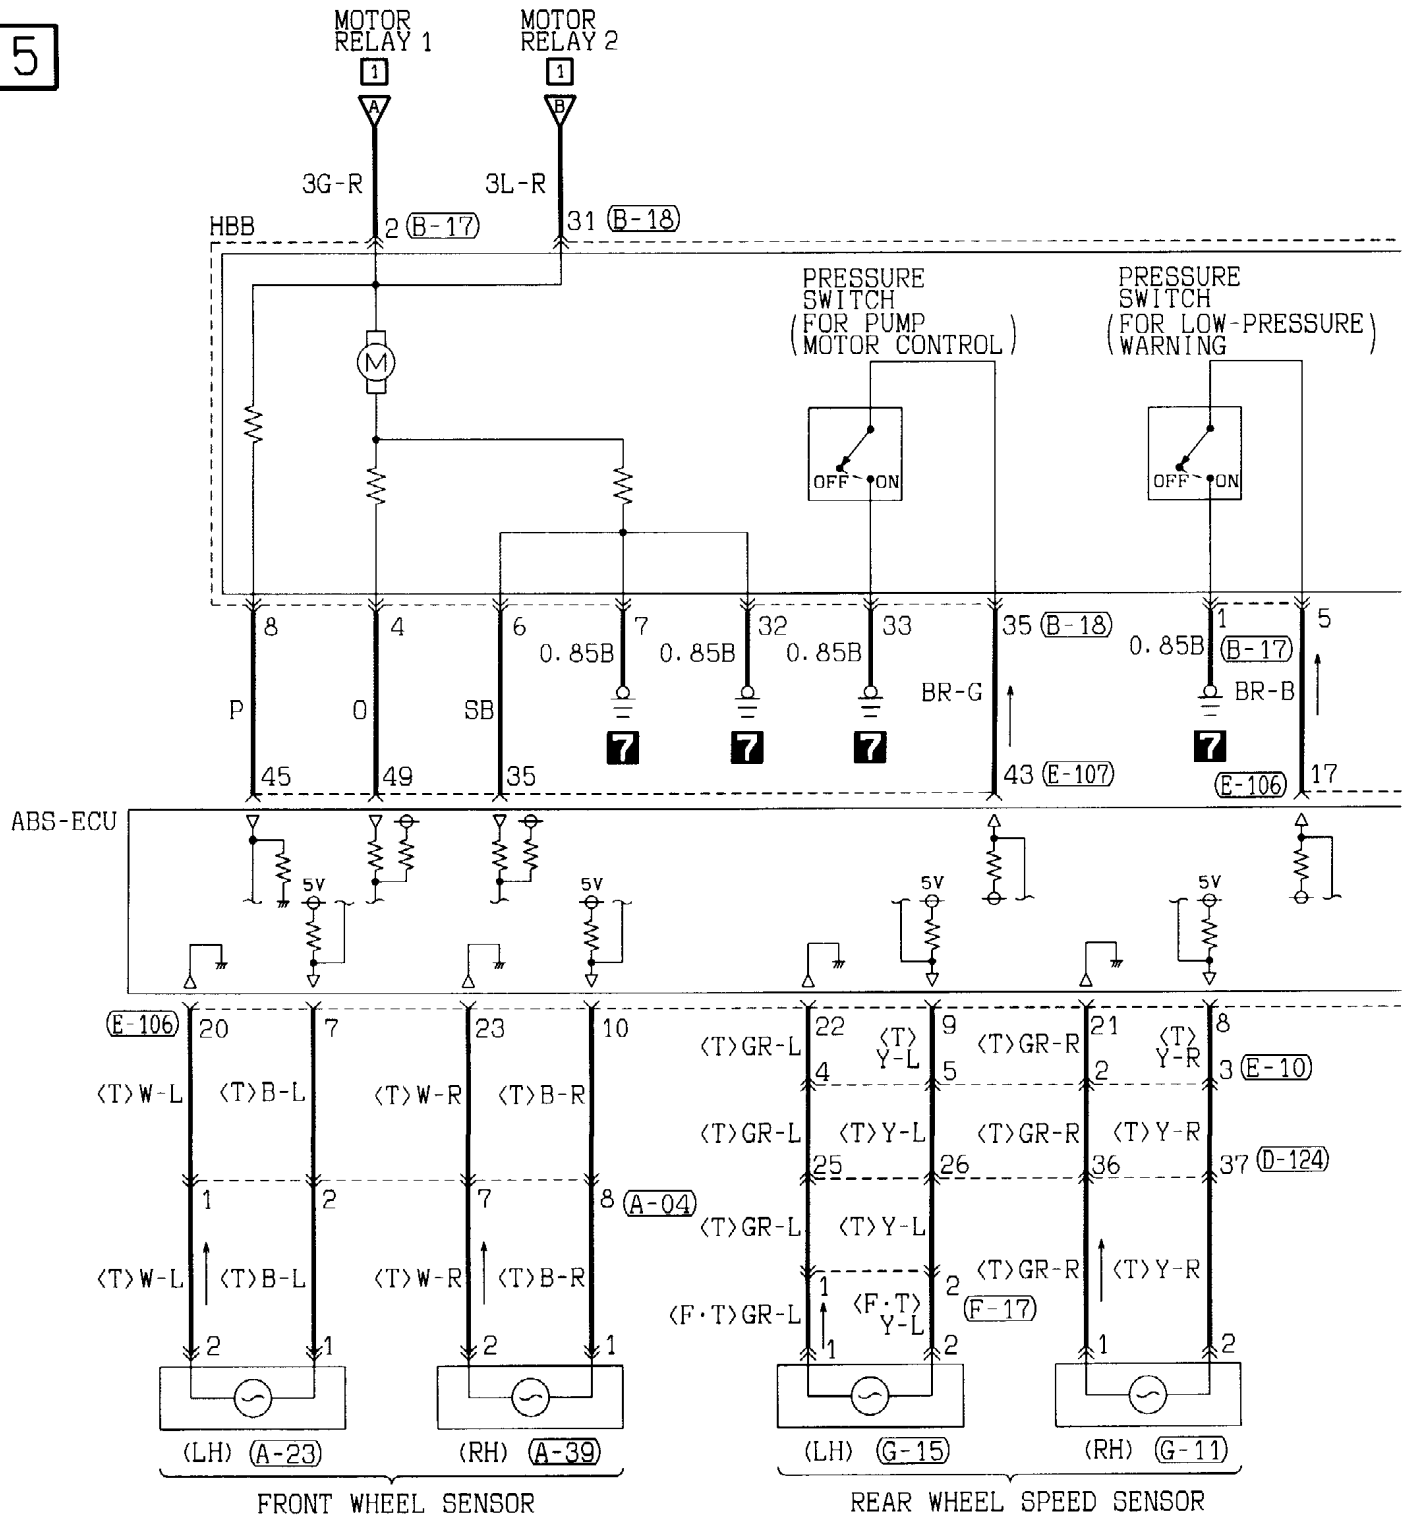

HYDRAULIC BRAKE BOOSTER (HBB), ELECTRONIC BRAKE-FORCE DISTRIBUTION (EBD) AND ANTI-SKID BRAKING SYSTEM (ABS) <Diesel (L.H. drive vehicles)> (CONTINUED)

5