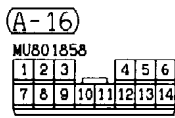

3

4

(D-27)

1	2	3	4	5	6	7	8	9	10	11	12	13
14	15	16	17	18	19	20	21	22	23	24	25	
26	27	28	29					30	31		38	
32	33	34		35		36	37					

(D-143)

MU801855

1	2		3	4	5
6	7	8	9	10	11
					12
					13

Wire colour code