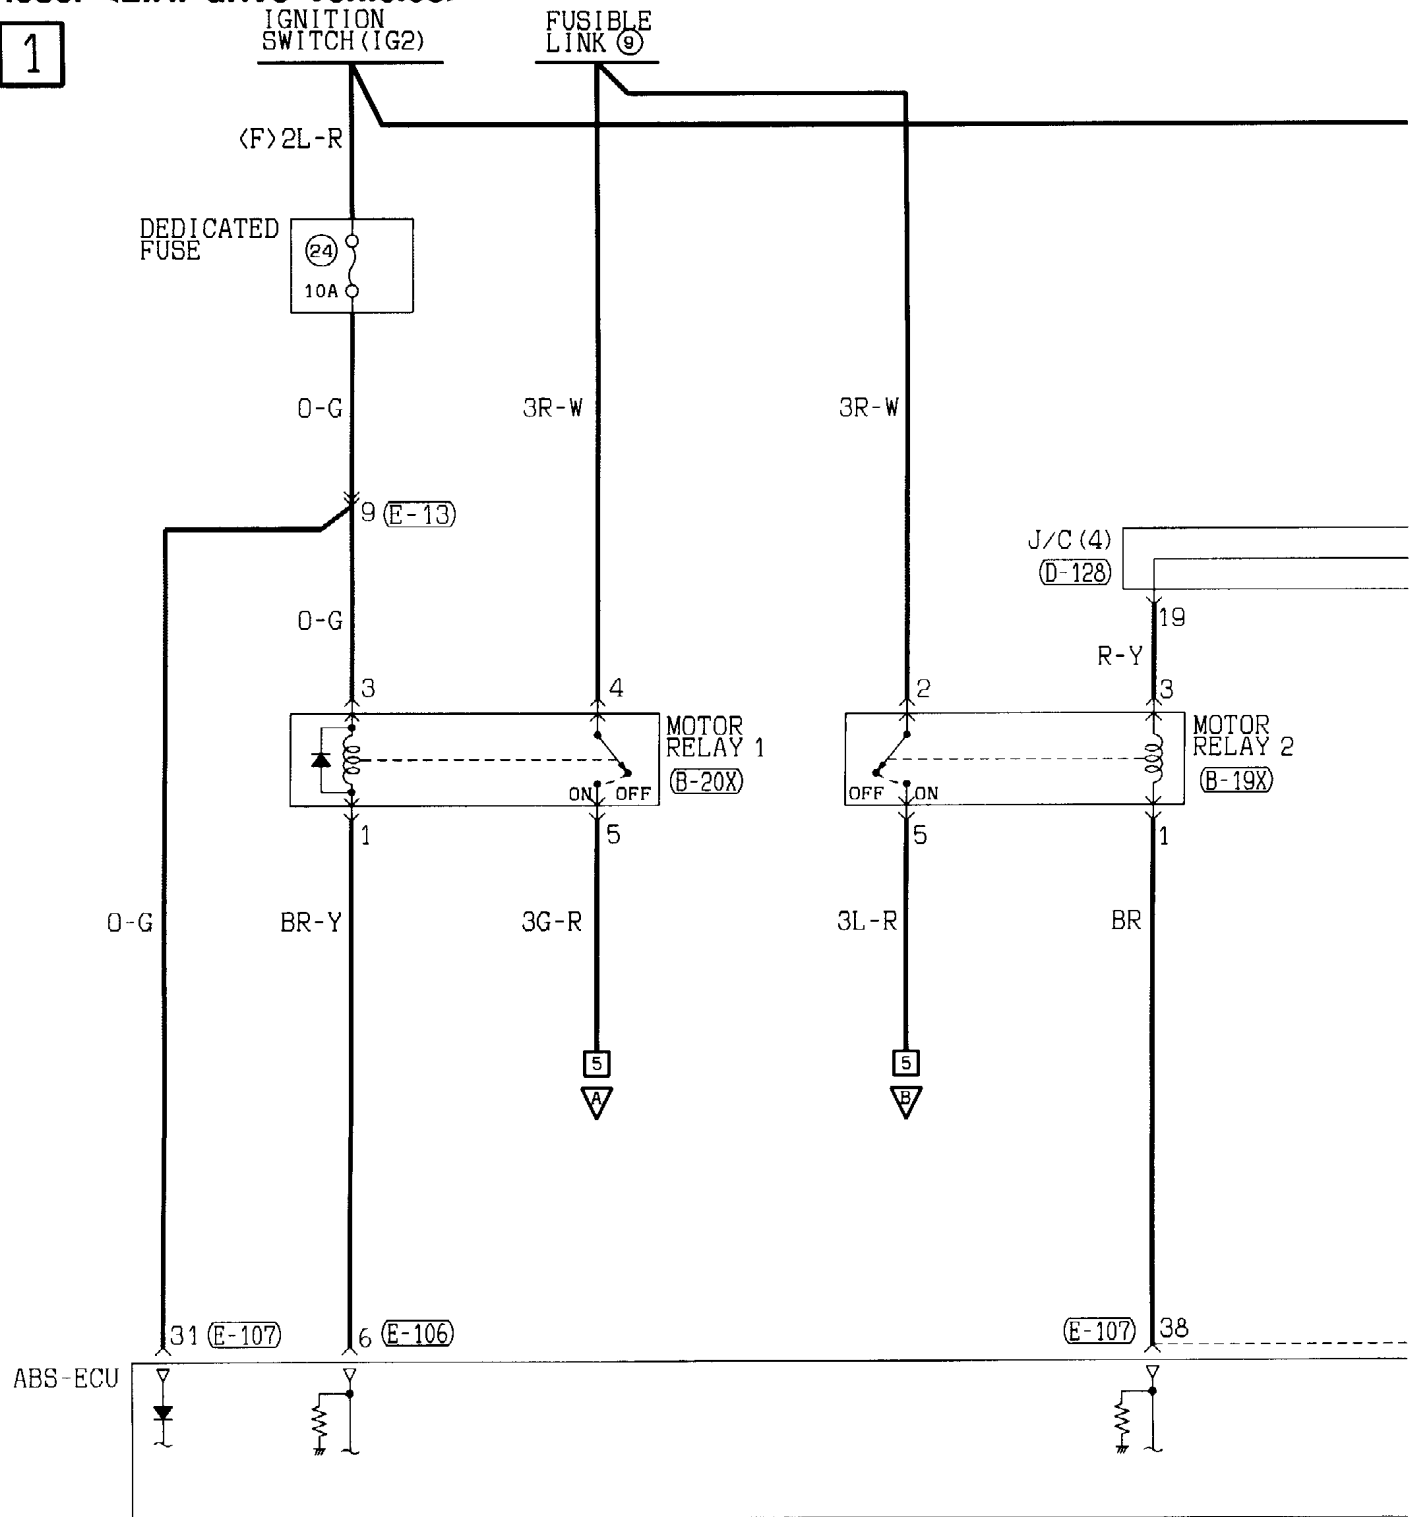

HYDRAULIC BRAKE BOOSTER (HBB), ELECTRONIC BRAKE-FORCE DISTRIBUTION (EBD) AND ANTI-SKID BRAKING SYSTEM (ABS)

90100841125

Diesel <L.H. drive vehicles>

1

(B-19X)

(B-20X)

(D-26)

(D-27)

(D-33)

(D-128)

(D-136)

(MU801490)

Refer to P. 3-762

Refer to P. 3-762

(E-107) (MU803772)