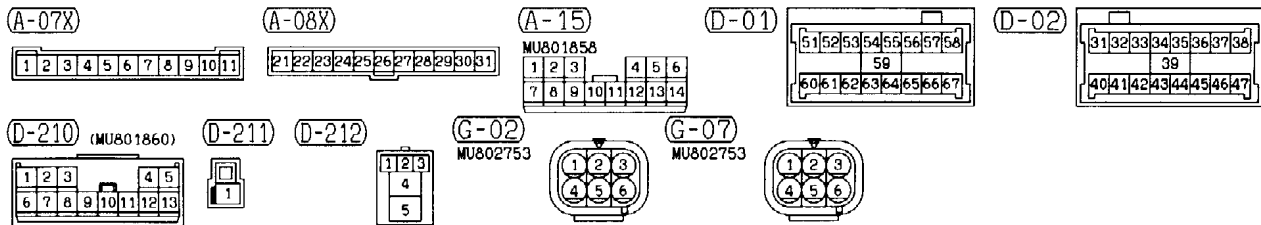

REAR FOG LAMP

90101200488

R.H. drive vehicles

1