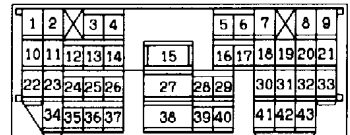

NOTE
*1:LHD
*2:RHD

D-26