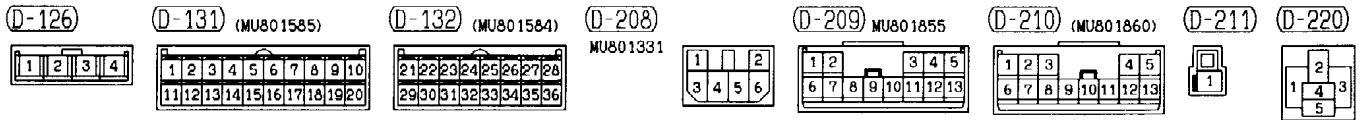

2

Wire colour code
B : Black   LG : Light green   G : Green   L : Blue   W : White   Y : Yellow   SB : Sky blue
BR : Brown   O : Orange   GR : Gray   R : Red   P : Pink   V : Violet