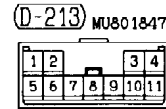

INVECS-II 5A/T

90100110225

6G7-GDI <R.H. drive vehicles>