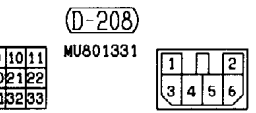

(D-124)

(E-02)

(E-115)

NOTES

CLOCK

1

NOTE  
\*1: LHD  
\*2: RHD

CIGARETTE LIGHTER