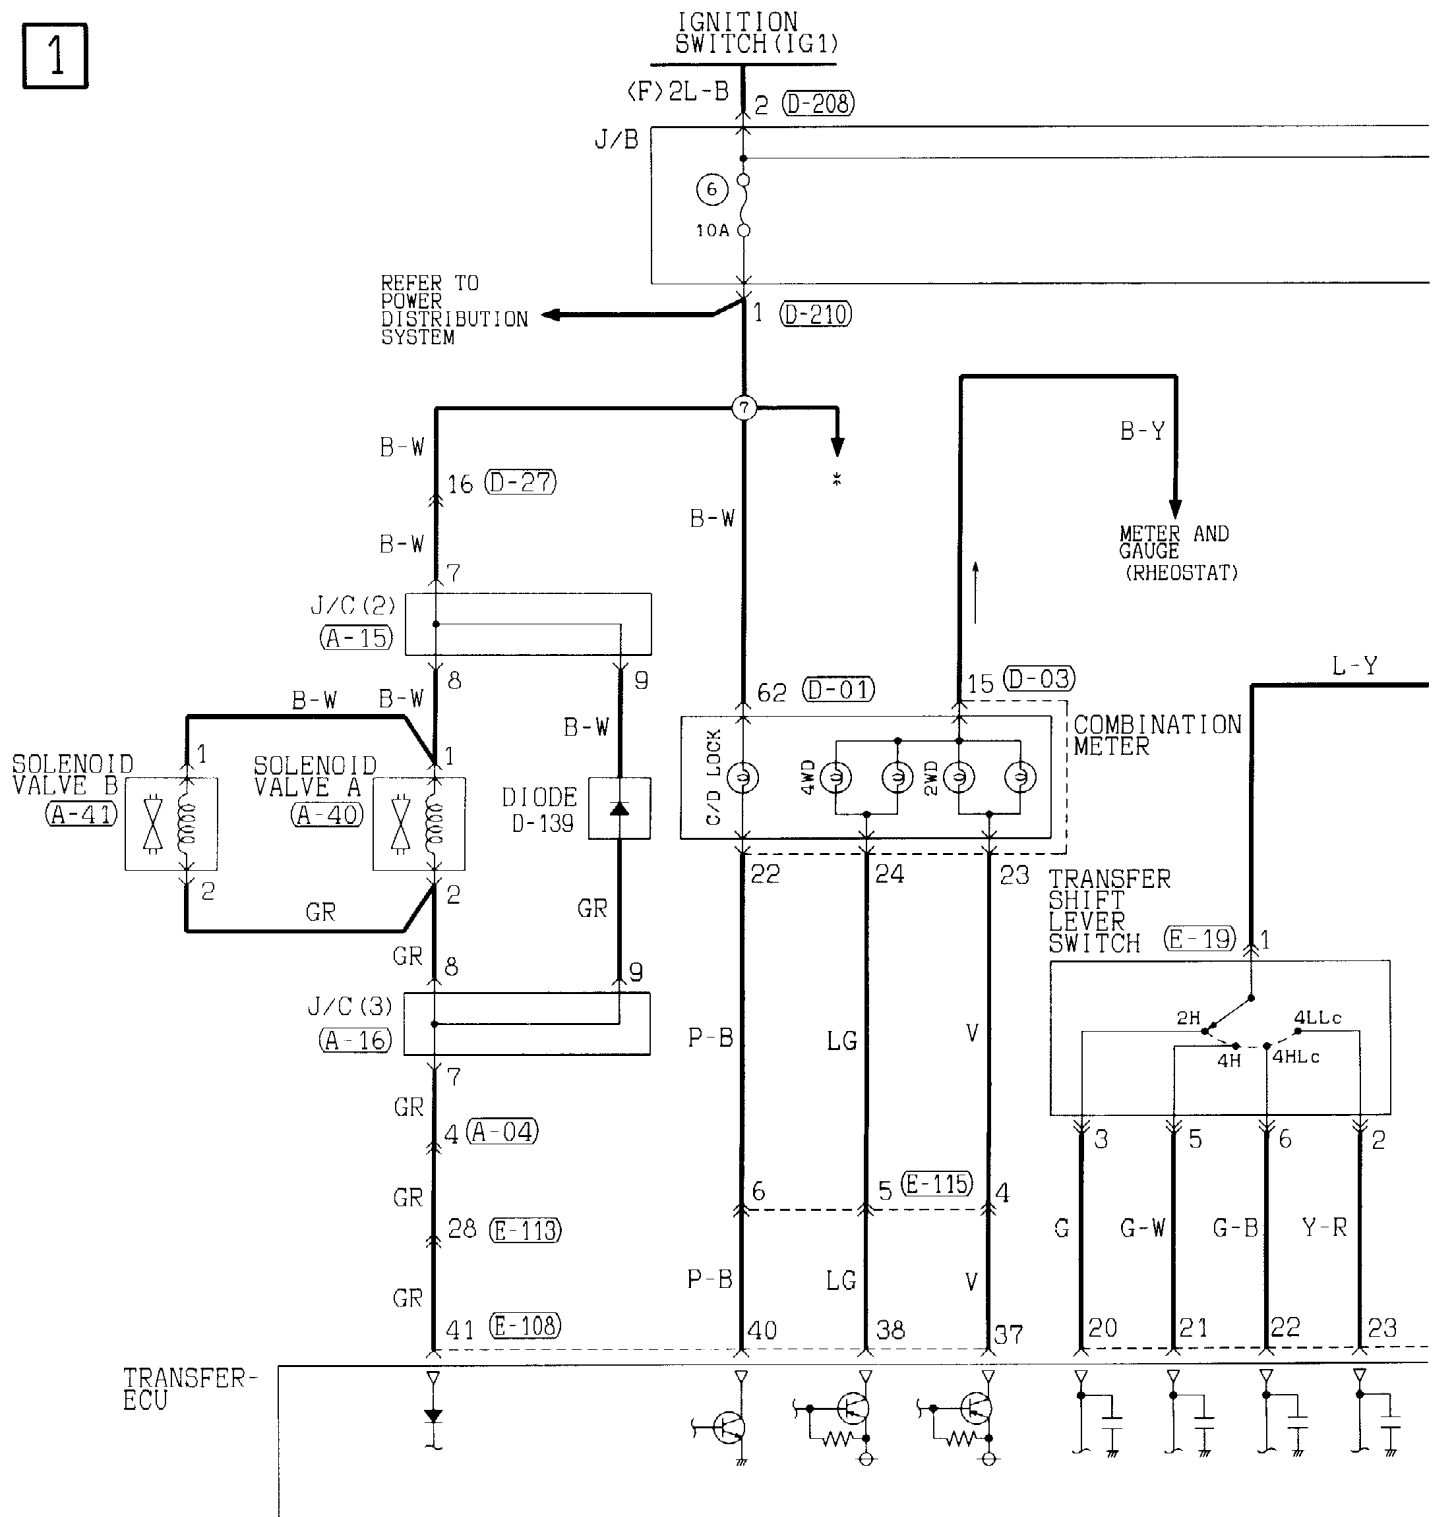

SUPER SELECT 4WD II SYSTEM

90100920149

6G7 <L.H. drive vehicles>

1