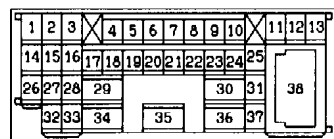

DUAL MANUAL AIR CONDITIONER <4M4 (L.H. drive vehicles without rear heater)> (CONTINUED)

9

(A-24)

(D-20)

(D-27)

(D-30)

(E-13)