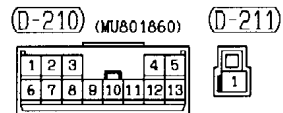

HYDRAULIC BRAKE BOOSTER (HBB), ELECTRONIC BRAKE-FORCE DISTRIBUTION (EBD) AND ANTI-SKID BRAKING SYSTEM (ABS) <Diesel (L.H. drive vehicles)> (CONTINUED)

7