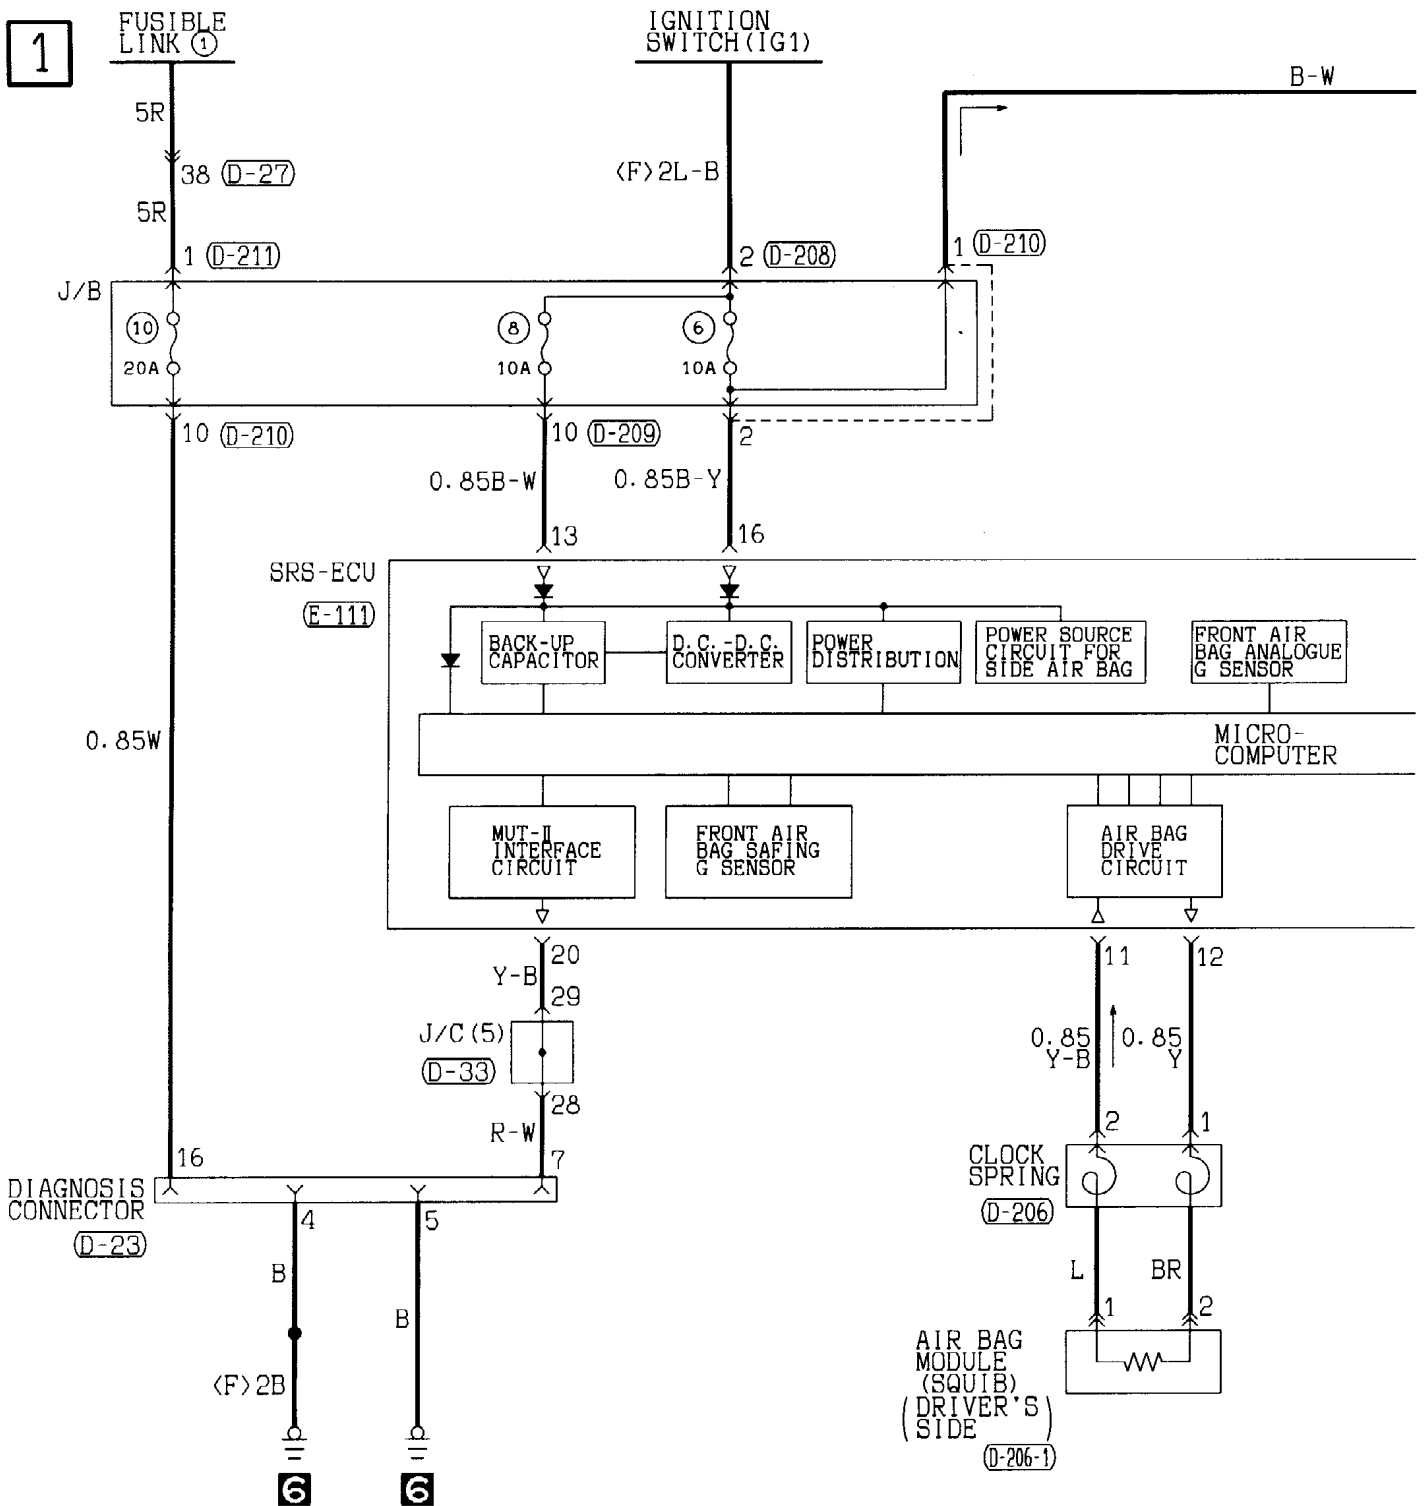

SUPPLEMENTAL RESTRAINT SYSTEM (SRS)

90100970847

L.H. drive vehicles without side air bag

(A-25)

(A-31)

(D-01)

(D-02)

(D-10)

(D-23) FRONT SIDE

(D-27)

(D-33)

Refer to P. 3-762