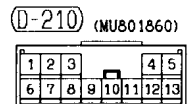

ROOM LAMP, REAR PERSONAL LAMP AND LUGGAGE COMPARTMENT LAMP

90101320450

Long wheelbase models <L.H. drive vehicles>

1