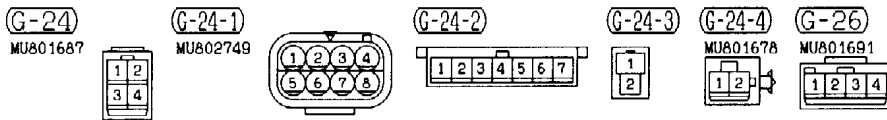

Wire colour code
B : Black   LG: Light green   G : Green   L : Blue   W : White   Y : Yellow   SB: Sky blue
BR: Brown   O : Orange   GR: Gray   R : Red   P : Pink   V : Violet