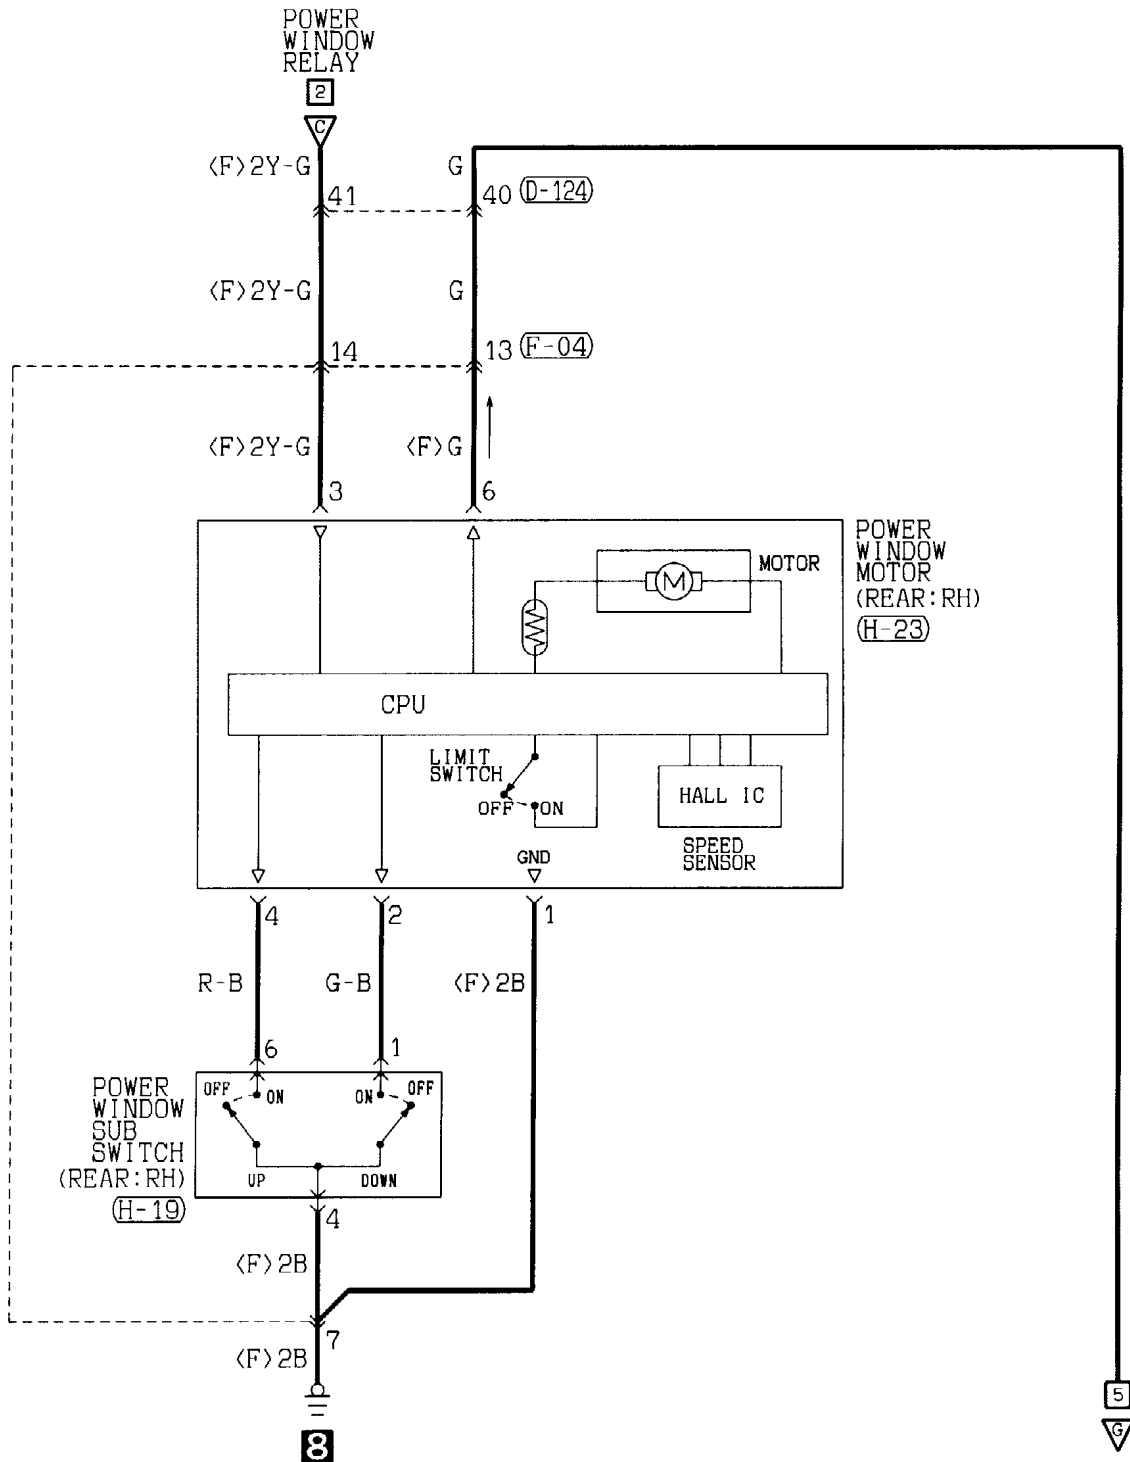

4

(H-19)

(H-23)

Wire colour code

B:Black LG:Light green G:Green L:Blue W:White Y:Yellow SB:Sky blue
BR:Brown O:Orange GR:Gray R:Red P:Pink V:Violet