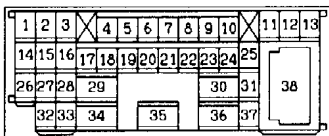

3

4

D-27

D-107 (MU803773)

D-110 (MU803773)

D-111 (MU803771)

D-143 MU801855

Wire colour code  
 B : Black    LG:Light green    G : Green    L : Blue  
 BR:Brown    O :Orange    GR:Gray    R : Red  
 W : White    SB:Sky blue    P : Pink    Y : Yellow  
 V : Violet