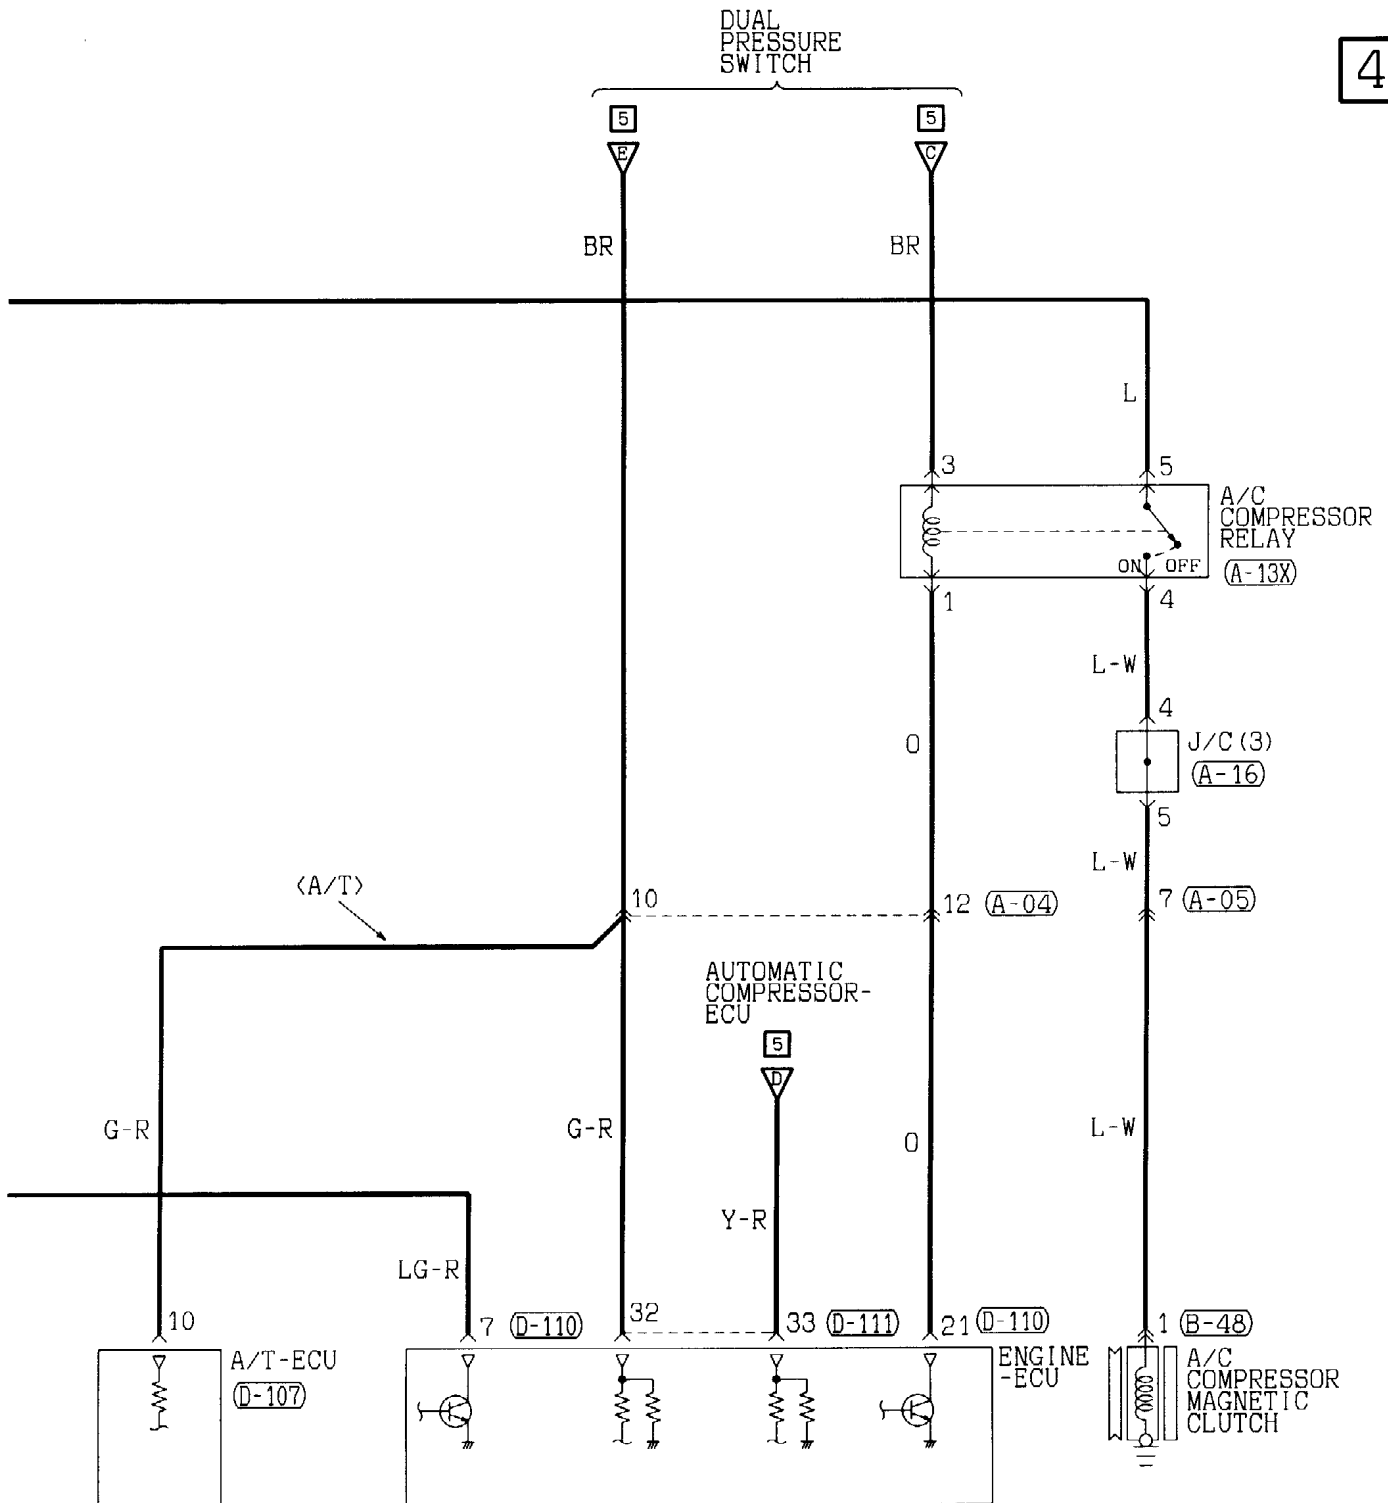

4

(D-27)

1	2	3	4	5	6	7	8	9	10	11	12	13
14	15	16	17	18	19	20	21	22	23	24	25	
26	27	28	29			30	31					38
	32	33	34		35		36	37				

(D-107) (MU803773)

1	2	3	4	5	6	7	8	9	10	11	12	13
14	15	16	17	18	19	20	21	22	23	24	25	26

(D-110) (MU803773)

1	2	3	4	5	6	7	8	9	10	11	12	13
14	15	16	17	18	19	20	21	22	23	24	25	26

(D-111) (MU803771)

31	32	33	34	35	36	37	38
39	40	41	42	43	44	45	46

Wire colour code
B : Black   LG : Light green   G : Green   L : Blue
BR : Brown   O : Orange   GR : Gray   R : Red
W : White   SB : Sky blue   P : Pink   Y : Yellow
V : Violet