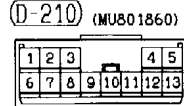

2

Wire colour code
B : Black   LG : Light green   G : Green   L : Blue   W : White   Y : Yellow   SB : Sky blue
BR : Brown   O : Orange   GR : Gray   R : Red   P : Pink   V : Violet