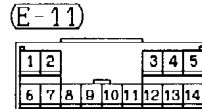

INVECS-II 5A/T

90100110225

6G7-GDI <R.H. drive vehicles>