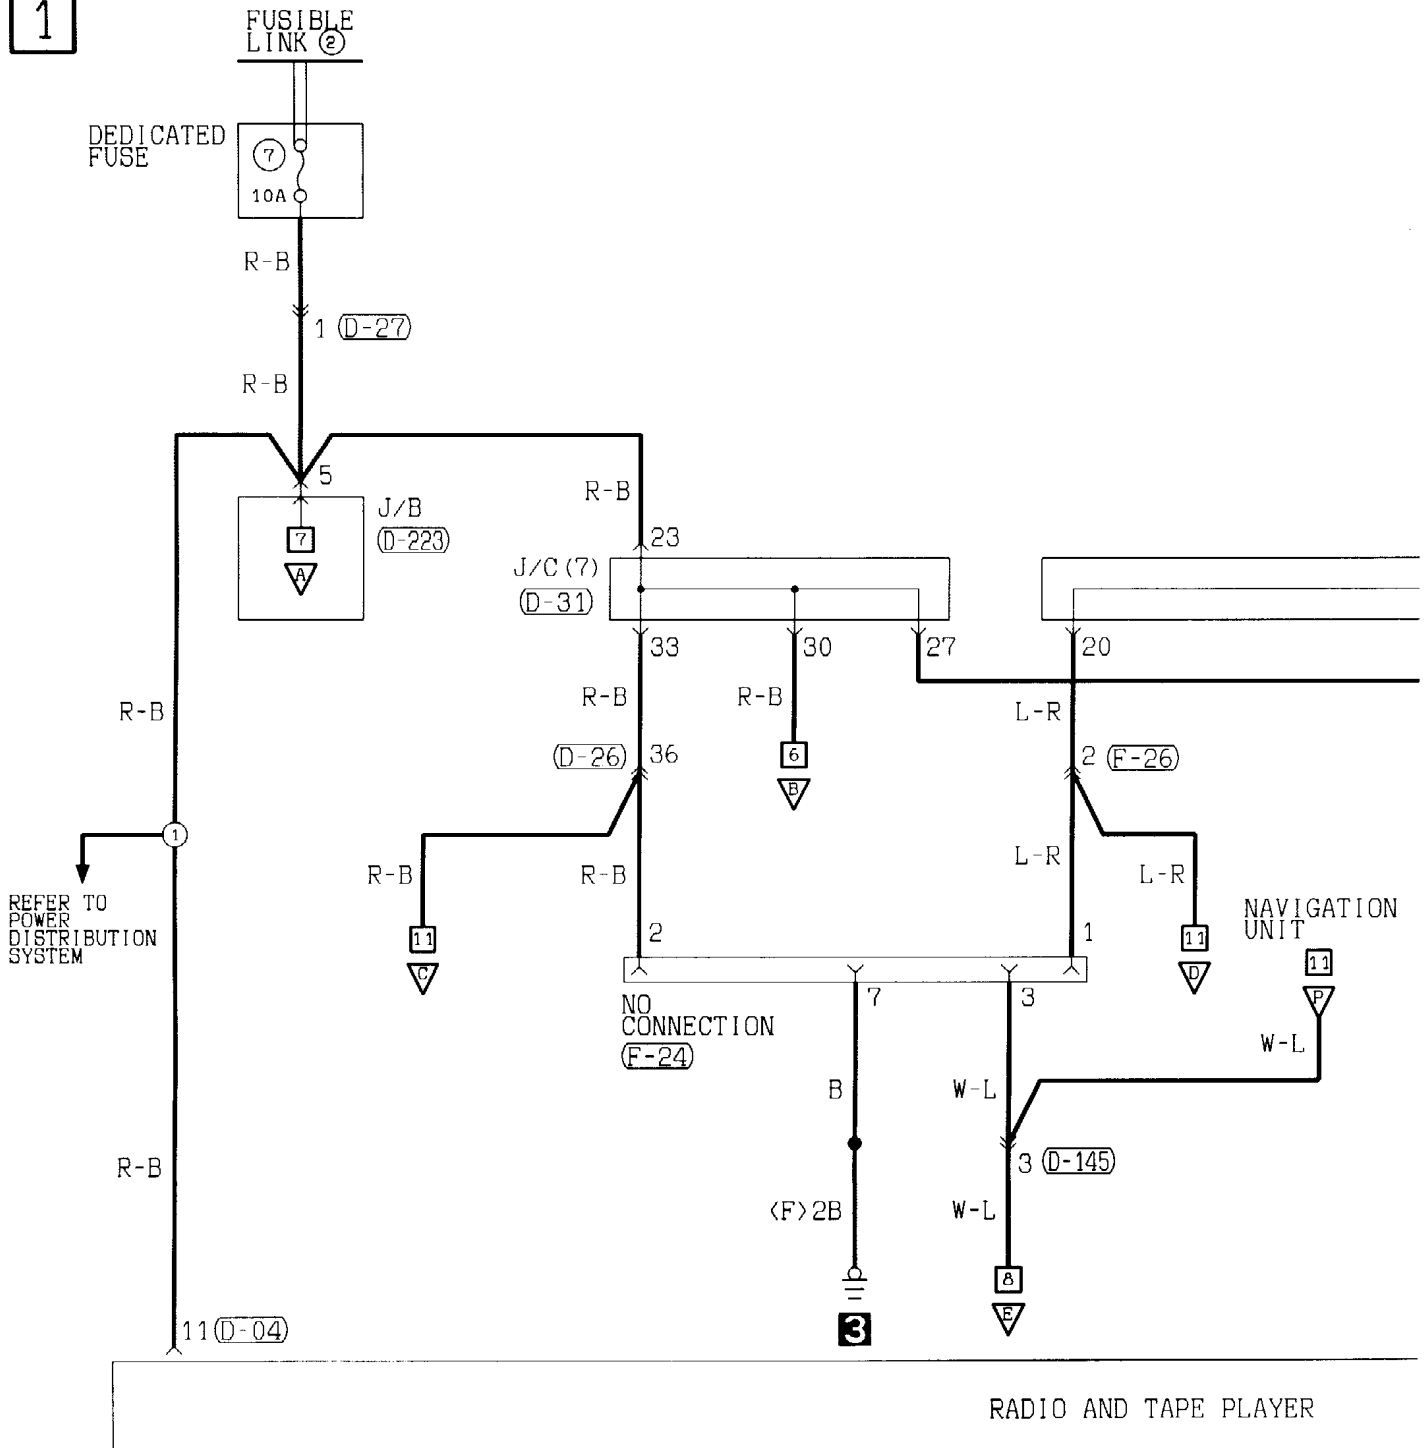

CENTER DISPLAY

90101510123

L.H. drive vehicles

1

(D-04)

MU801453

1	2	3	4	5	6
7	8	9	10	11	12
13	14				

(D-06) (MU801585)

1	2	3	4	5	6	7	8	9	10
11	12	13	14	15	16	17	18	19	20

(D-07) (MU801584)

21	22	23	24	25	26	27	28
29	30	31	32	33	34	35	36

(D-26)

1	2	3	4	5	6	7	8	9
10	11	12	13	14	15	16	17	18
19	20	21	22	23	24	25	26	27
28	29	30	31	32	33	34	35	36
37	38	39	40	41	42	43		

(D-27)

1	2	3	4	5	6	7	8	9	10	11	12	13
14	15	16	17	18	19	20	21	22	23	24	25	
26	27	28	29					30	31			
32	33	34	35	36	37			38				

(D-223)

(MU801866)

1	2
3	4
5	6
7	8

(F-24)

MU801583

1	2	3	4	5	6
7	8	9	10	11	12