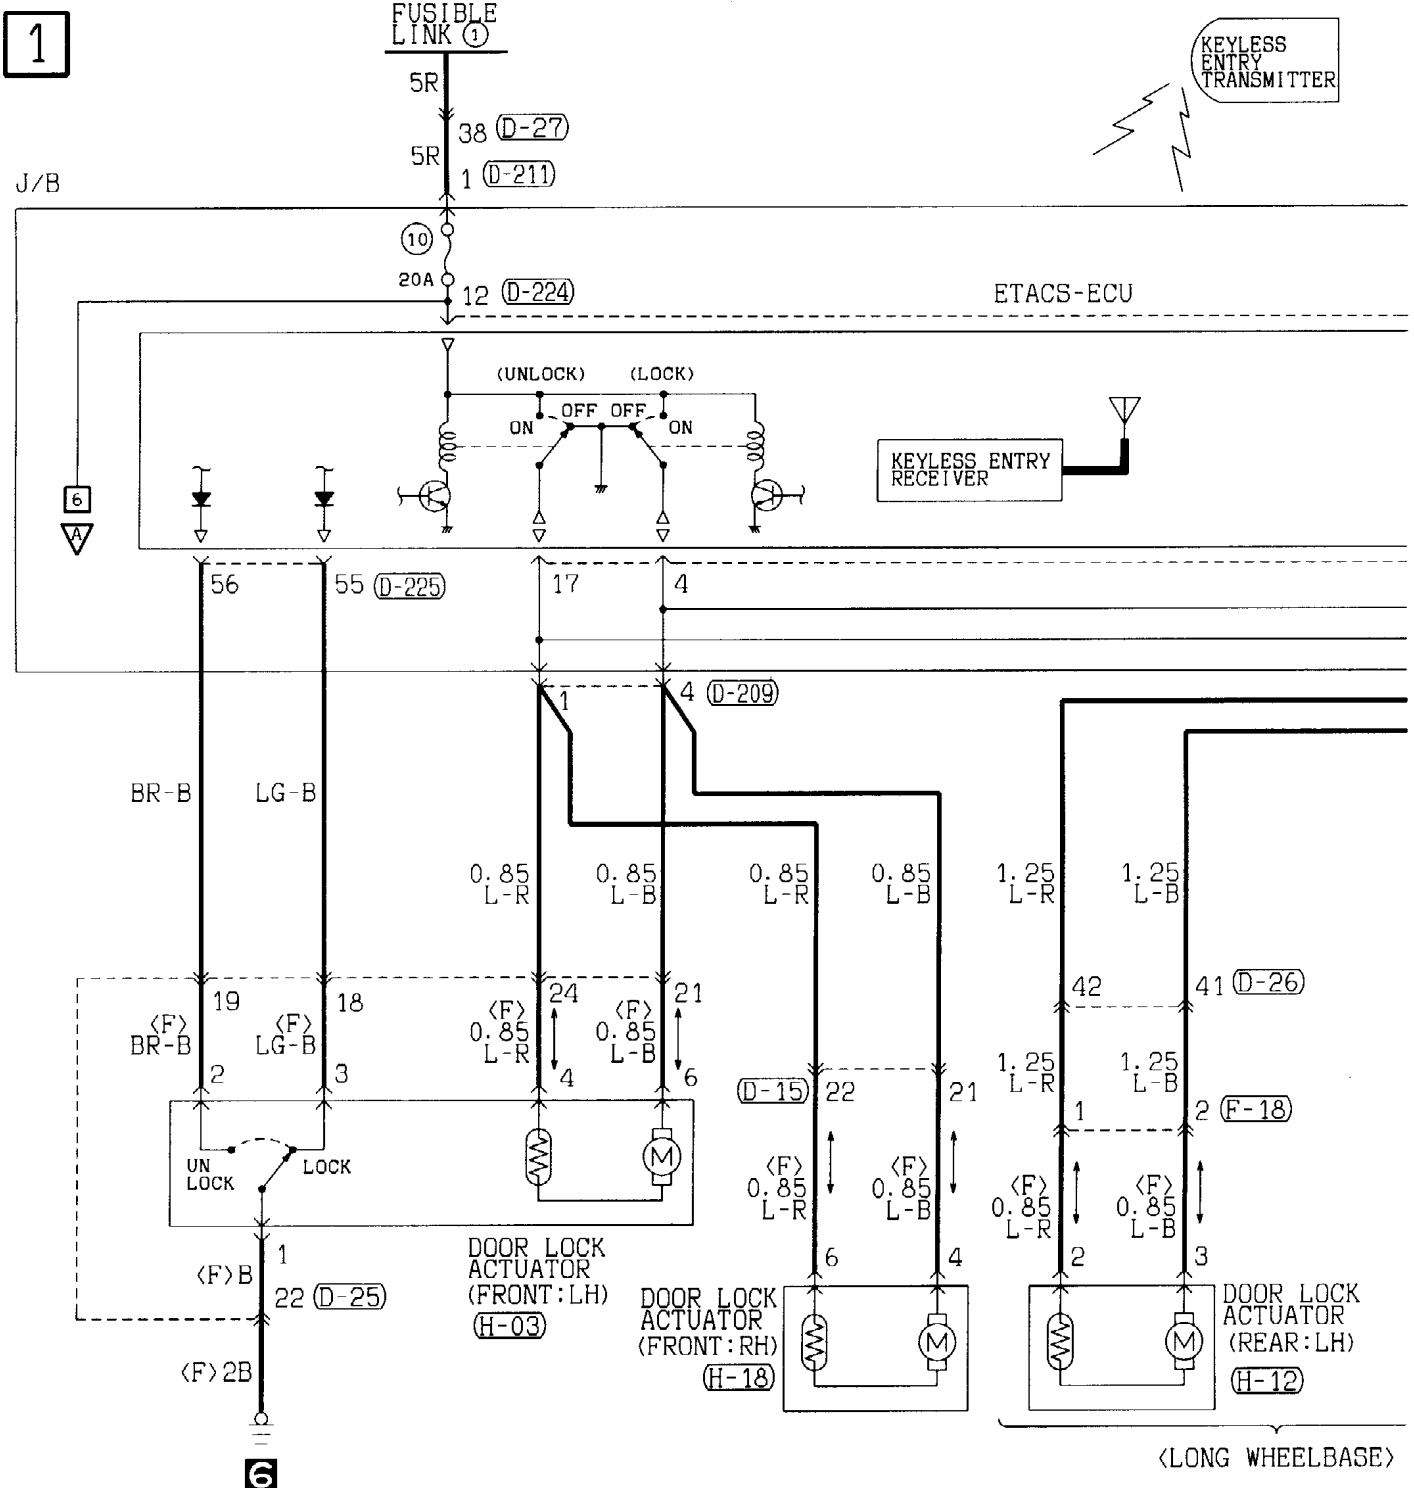

CENTRAL DOOR LOCKING SYSTEM AND FORGOTTEN KEY PREVENTION FUNCTION

90100510100

L.H. drive vehicles with keyless entry system

- **D-15**: Refer to P. 3-762
- **D-25**: Refer to P. 3-762
- **D-26**: Refer to P. 3-762
- **D-27**: Refer to P. 3-762

D-29:

1	2	3		
4	5	6	7	8
9	10	11	12	13

- **D-207**: Refer to P. 3-762

D-208:

1	2	3	4

D-208:

1	2		
3	4	5	6

D-225 (MU801584):

41	42	43	44	45	46	47	48
49	50	51	52	53	54	55	56

F-04 (MU801857):

1	2	3	4	5	6		
7	8	9	10	11	12	13	14

F-07:

1
2

F-18 (MU801857):

1	2	3	4	5	6		
7	8	9	10	11	12	13	14

G-06 (MU801867):

1	2	3	4		
5	6	7	8	9	10

H-03 (MU802341):

1	2	3
4	5	6

H-12 (MU802341):

1	2	3
4	5	6