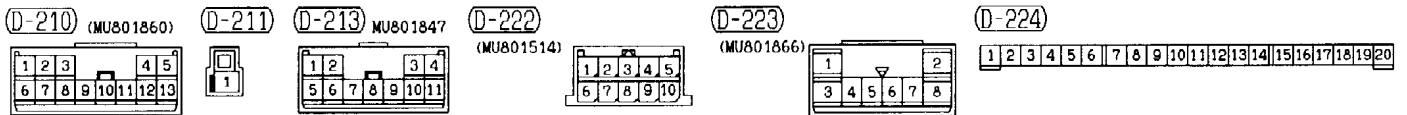

# ROOM LAMP, REAR PERSONAL LAMP AND LUGGAGE COMPARTMENT LAMP

90101320443

Short wheelbase models <R.H. drive vehicles>

1

Wire colour code  
 B : Black    LG: Light green    G : Green    L : Blue    W : White    Y : Yellow    SB: Sky blue  
 BR: Brown    O : Orange    GR: Gray    R : Red    P : Pink    V : Violet