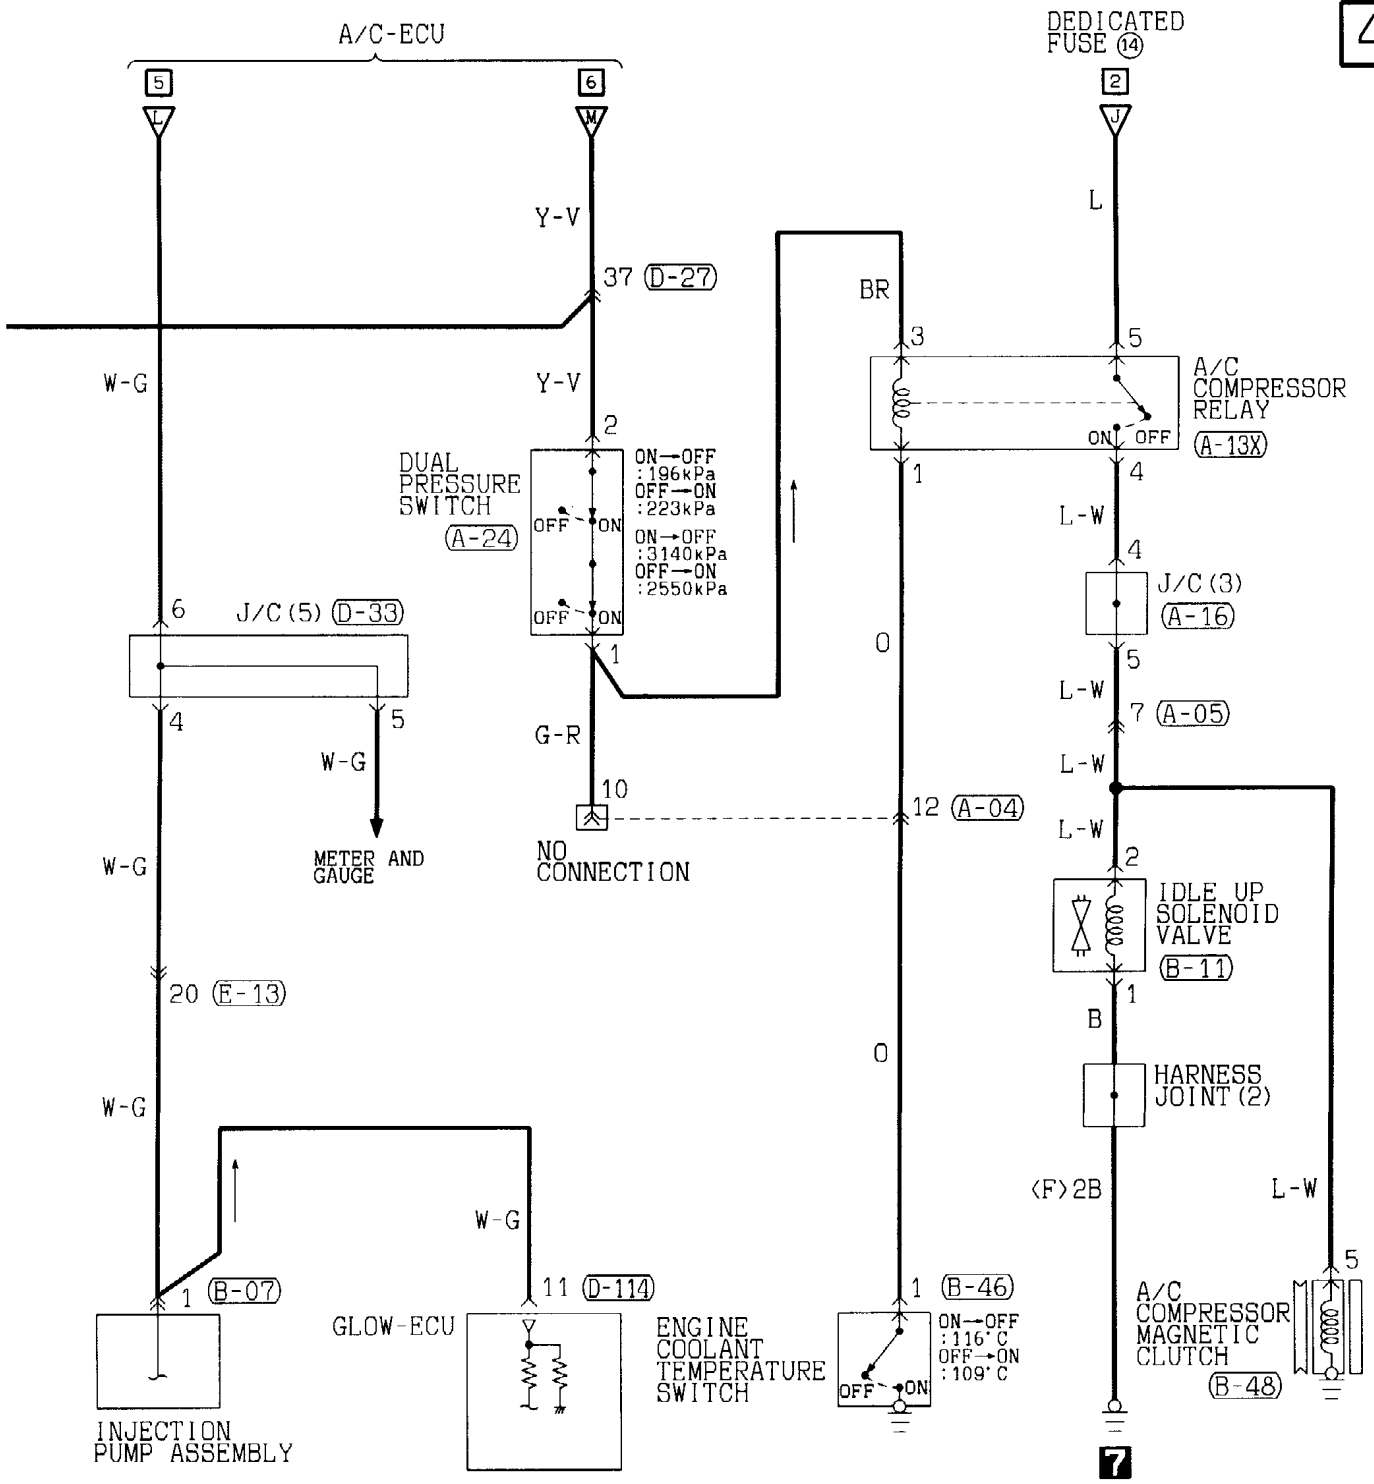

4

(B-46) (B-47) (B-48) (D-27)

(MU801211)	(MU801211)	(MU802653)
1	1	1

1	2	3	4	5	6	7	8	9	10	11	12	13
14	15	16	17	18	19	20	21	22	23	24	25	38
26	27	28	29					30	31			
32	33	34	35					36	37			

(D-33)

1	2	3	4	5	6	7	8	9	10	11
12	13	14	15	16	17	18	19	20	21	22
23	24	25	26	27	28	29	30	31	32	33

(D-114) (MU803773)

1	2	3	4	5	6	7	8	9	10	11	12	13
14	15	16	17	18	19	20	21	22	23	24	25	26

(E-13)
Refer to P. 3-762