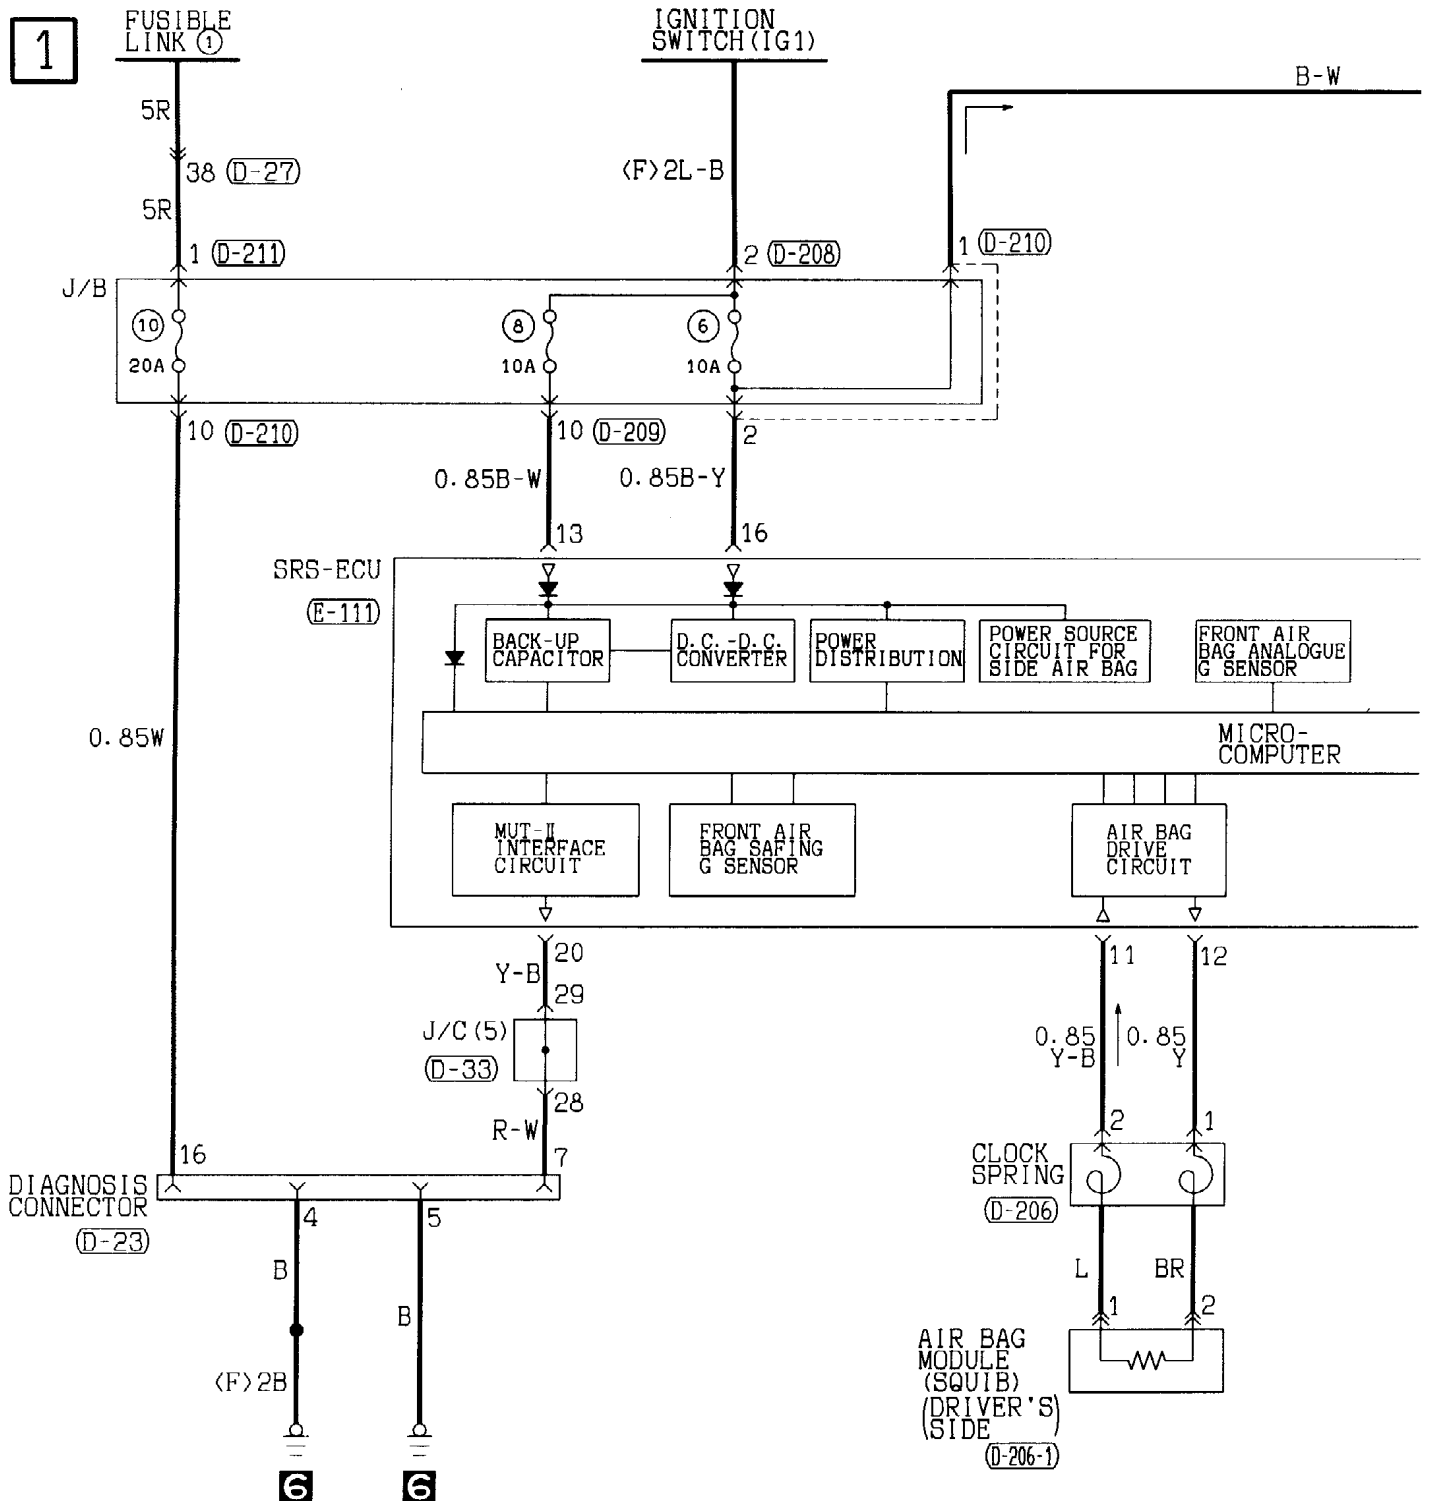

SUPPLEMENTAL RESTRAINT SYSTEM (SRS)

90100970854

L.H. drive vehicles with side air bag

(A-25)

(A-31)

(D-01)

(D-02)

(D-10)

(D-23) FRONT SIDE

(D-27)

(D-33)

Refer to P. 3-762