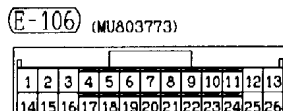

4

Wire colour code
B : Black   LG : Light green   G : Green   L : Blue
BR : Brown   O : Orange   GR : Gray   R : Red
W : White   SB : Sky blue   P : Pink   Y : Yellow
V : Violet