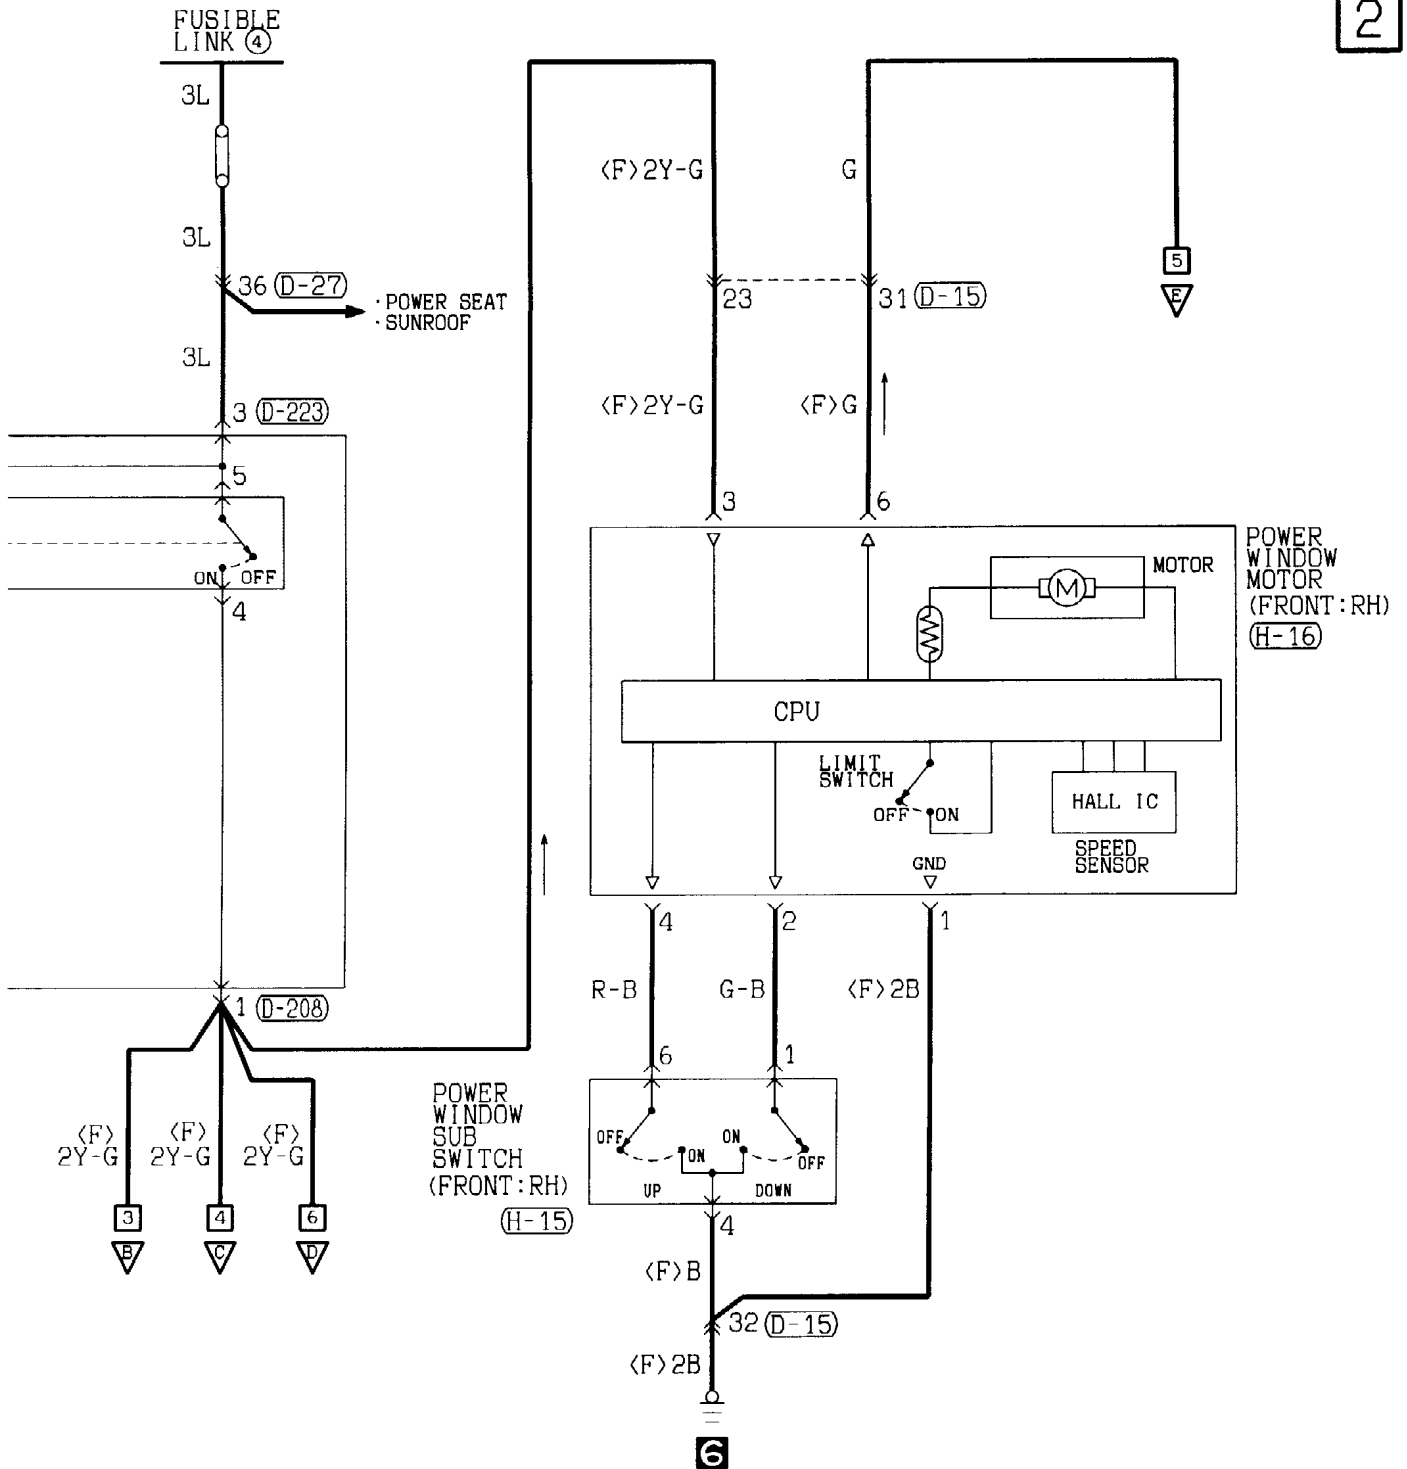

2

(D-208)
MU801331

(D-209) MU801855

(D-210) (MU801860)

(D-211)

(D-218)

(D-221)

(D-222)

(D-226) (MU801585)

(F-20) (H-15)

(H-16)

Wire colour code
B:Black LG:Light green
BR:Brown O:Orange
W:White SB:Sky blue
V:Violet

G:Green L:Blue
GR:Gray R:Red
P:Pink Y:Yellow
H1Q11E02AB