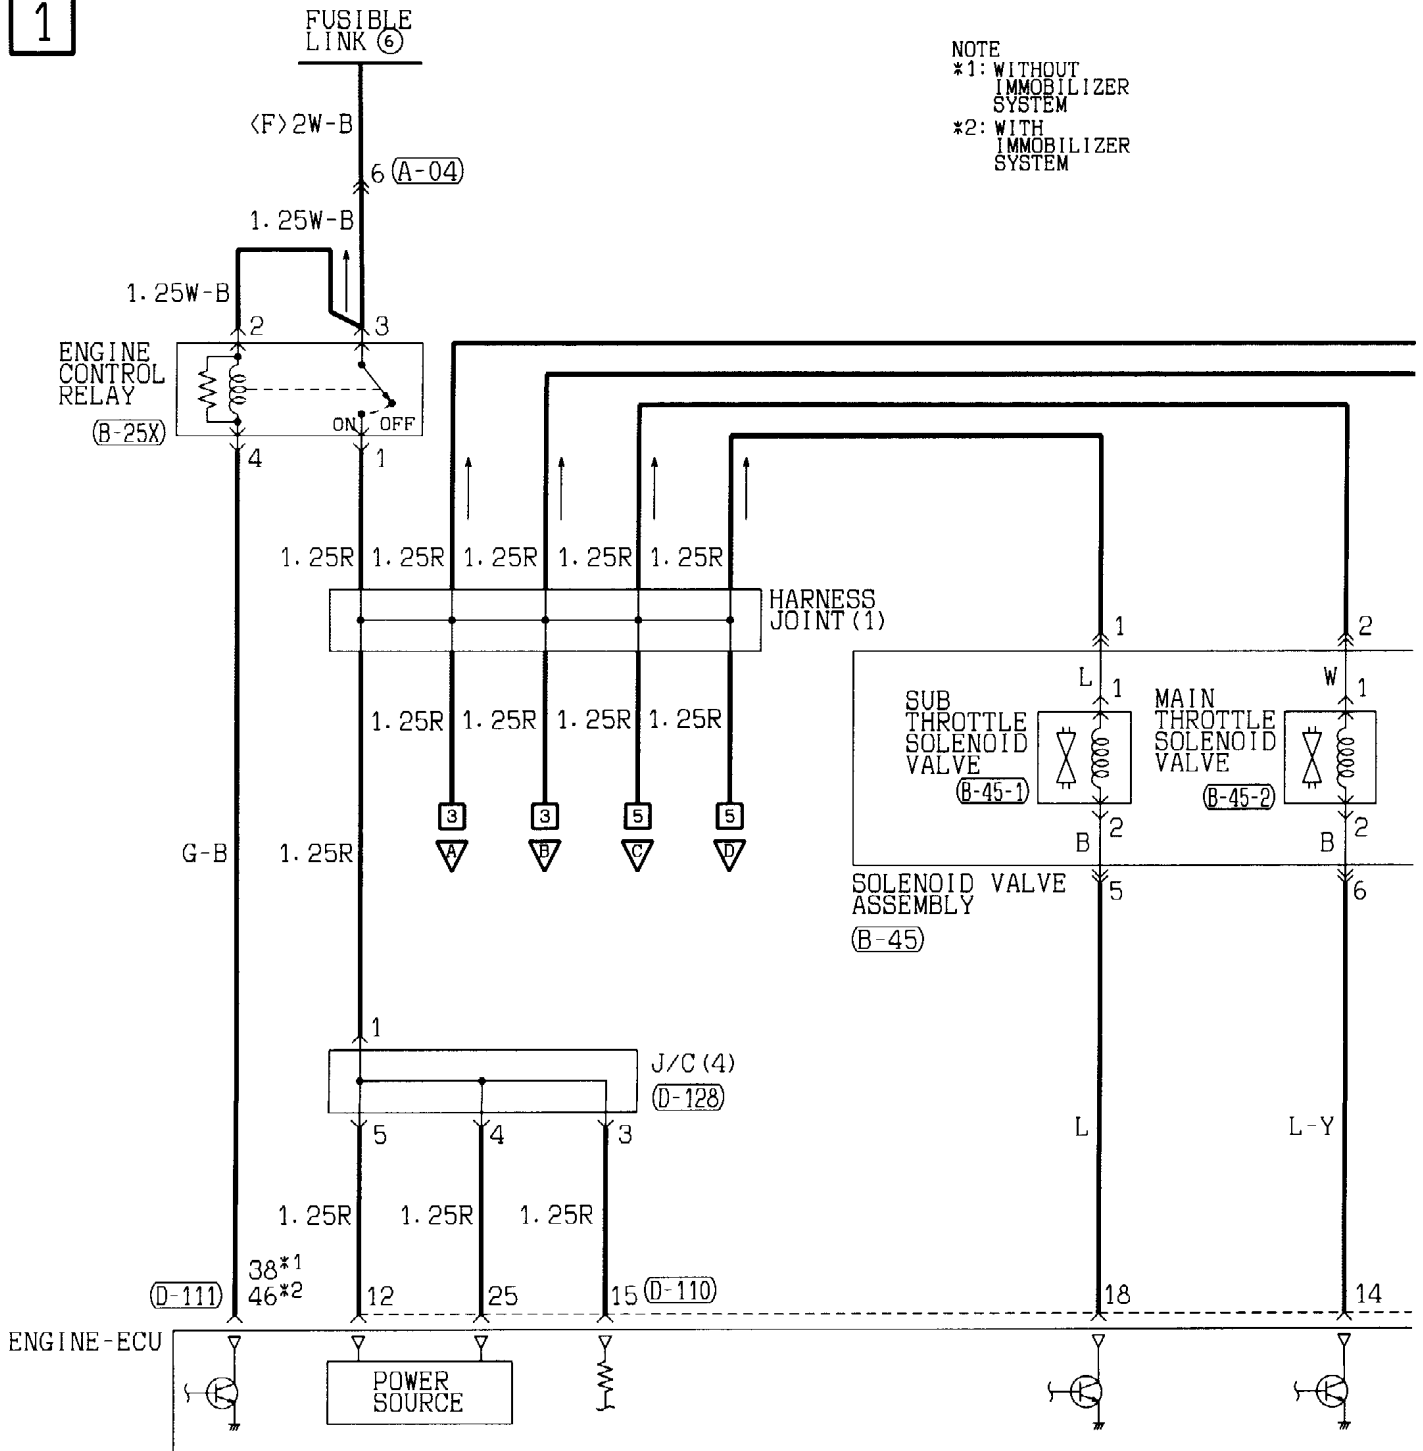

ENGINE CONTROL SYSTEM

90100082337

4M4 <L.H. drive vehicles>

1