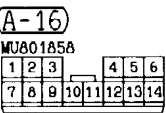

SINGLE MANUAL AIR CONDITIONER <4M4 (L.H. drive vehicles)> (CONTINUED)

3