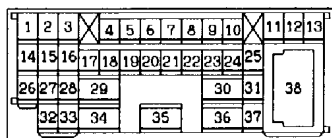

3

4

(B-48) (D-27)

MU802653

1

(D-143) MU801855

Wire colour code

B : Black LG : Light green  
 BR : Brown O : Orange  
 W : White SB : Sky blue  
 V : Violet