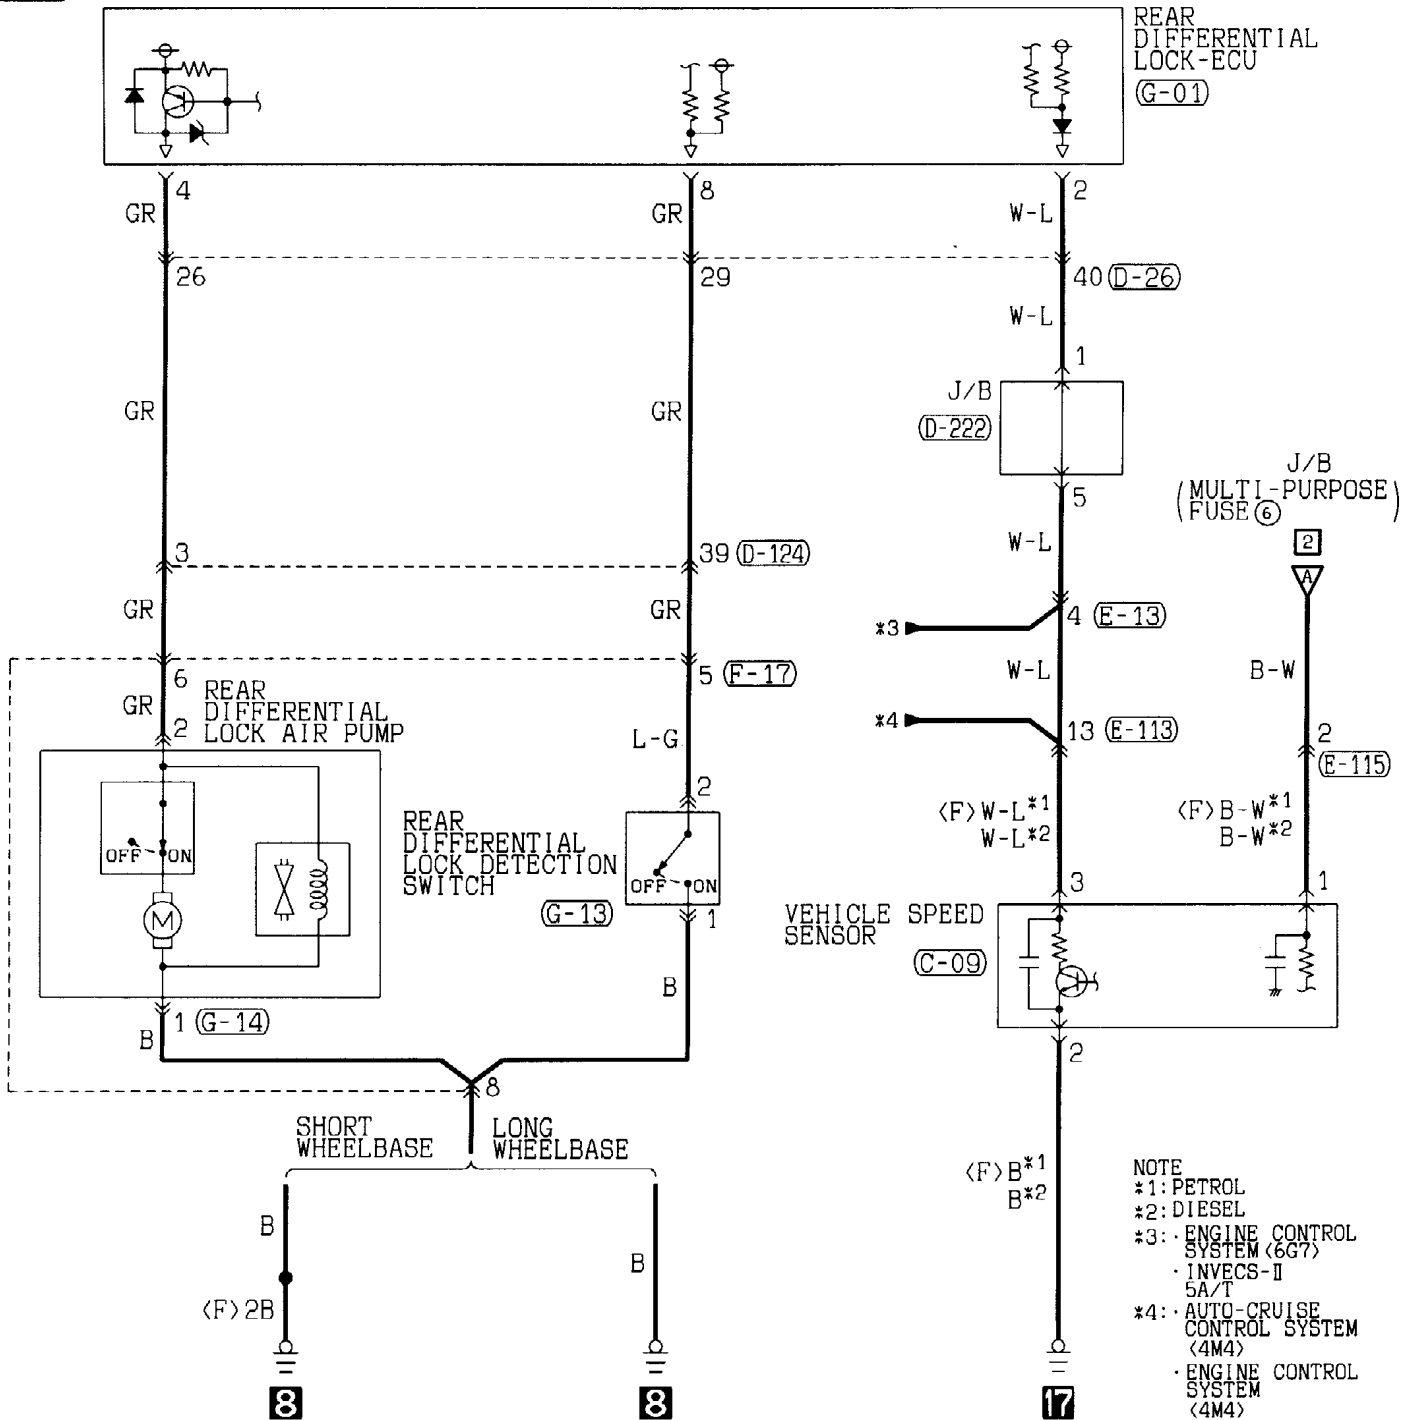

REAR DIFFERENTIAL LOCK SYSTEM <L.H. drive vehicles> (CONTINUED)

3

Wire colour code
B: Black LG: Light green
BR: Brown O: Orange
W: White SB: Sky blue
V: Violet

G: Green
GR: Gray
P: Pink

L: Blue
R: Red
Y: Yellow