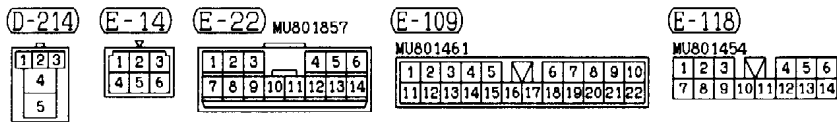

Wire colour code
B : Black   LG:Light green   G :Green   L :Blue   W :White   Y :Yellow   SB:Sky blue
BR:Brown   O :Orange   GR:Gray   R :Red   P :Pink   V :Violet