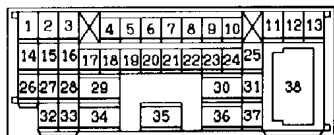

(D-223) (MU801866)