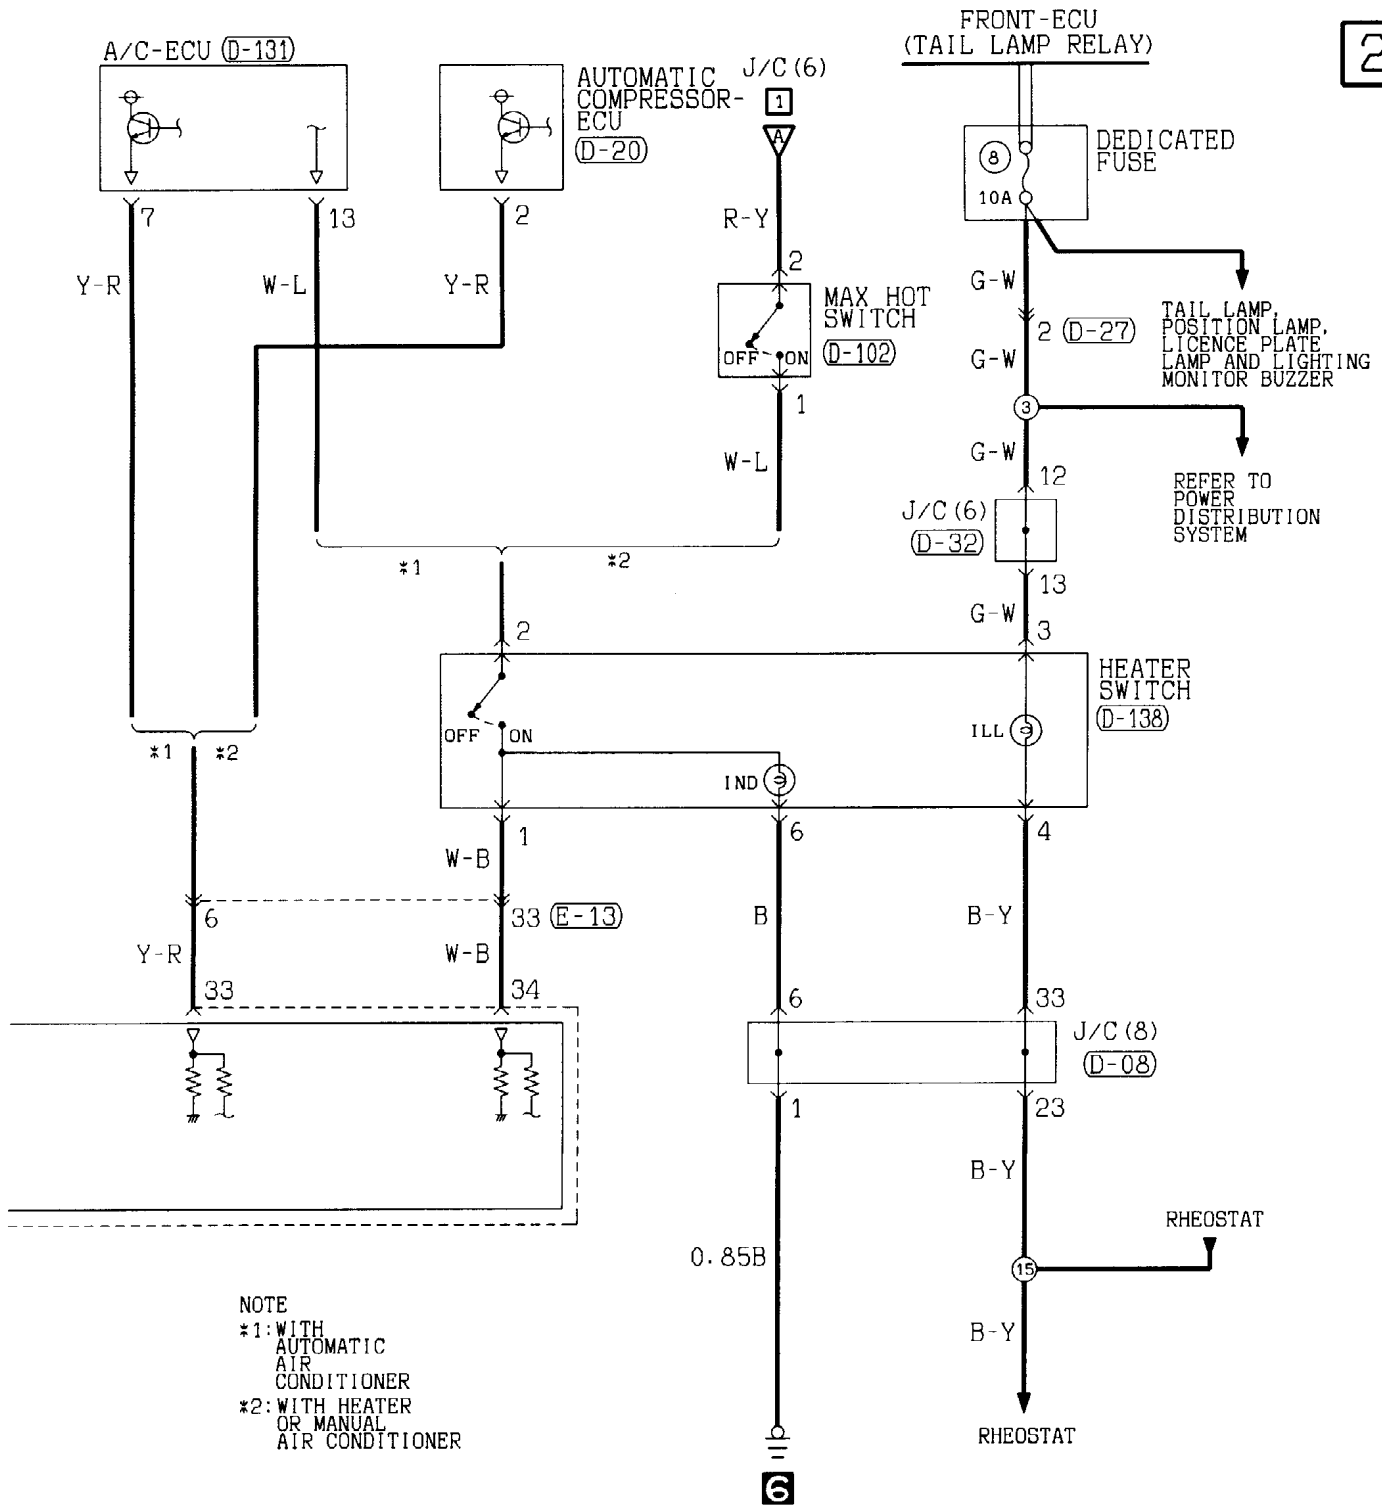

2

NOTE
*1: WITH AUTOMATIC AIR CONDITIONER
*2: WITH HEATER OR MANUAL AIR CONDITIONER