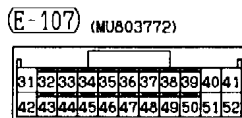

6

Wire colour code
B : Black
BR : Brown
W : White
V : Violet
LG : Light green
O : Orange
SB : Sky blue
G : Green
GR : Gray
P : Pink
L : Blue
R : Red
Y : Yellow