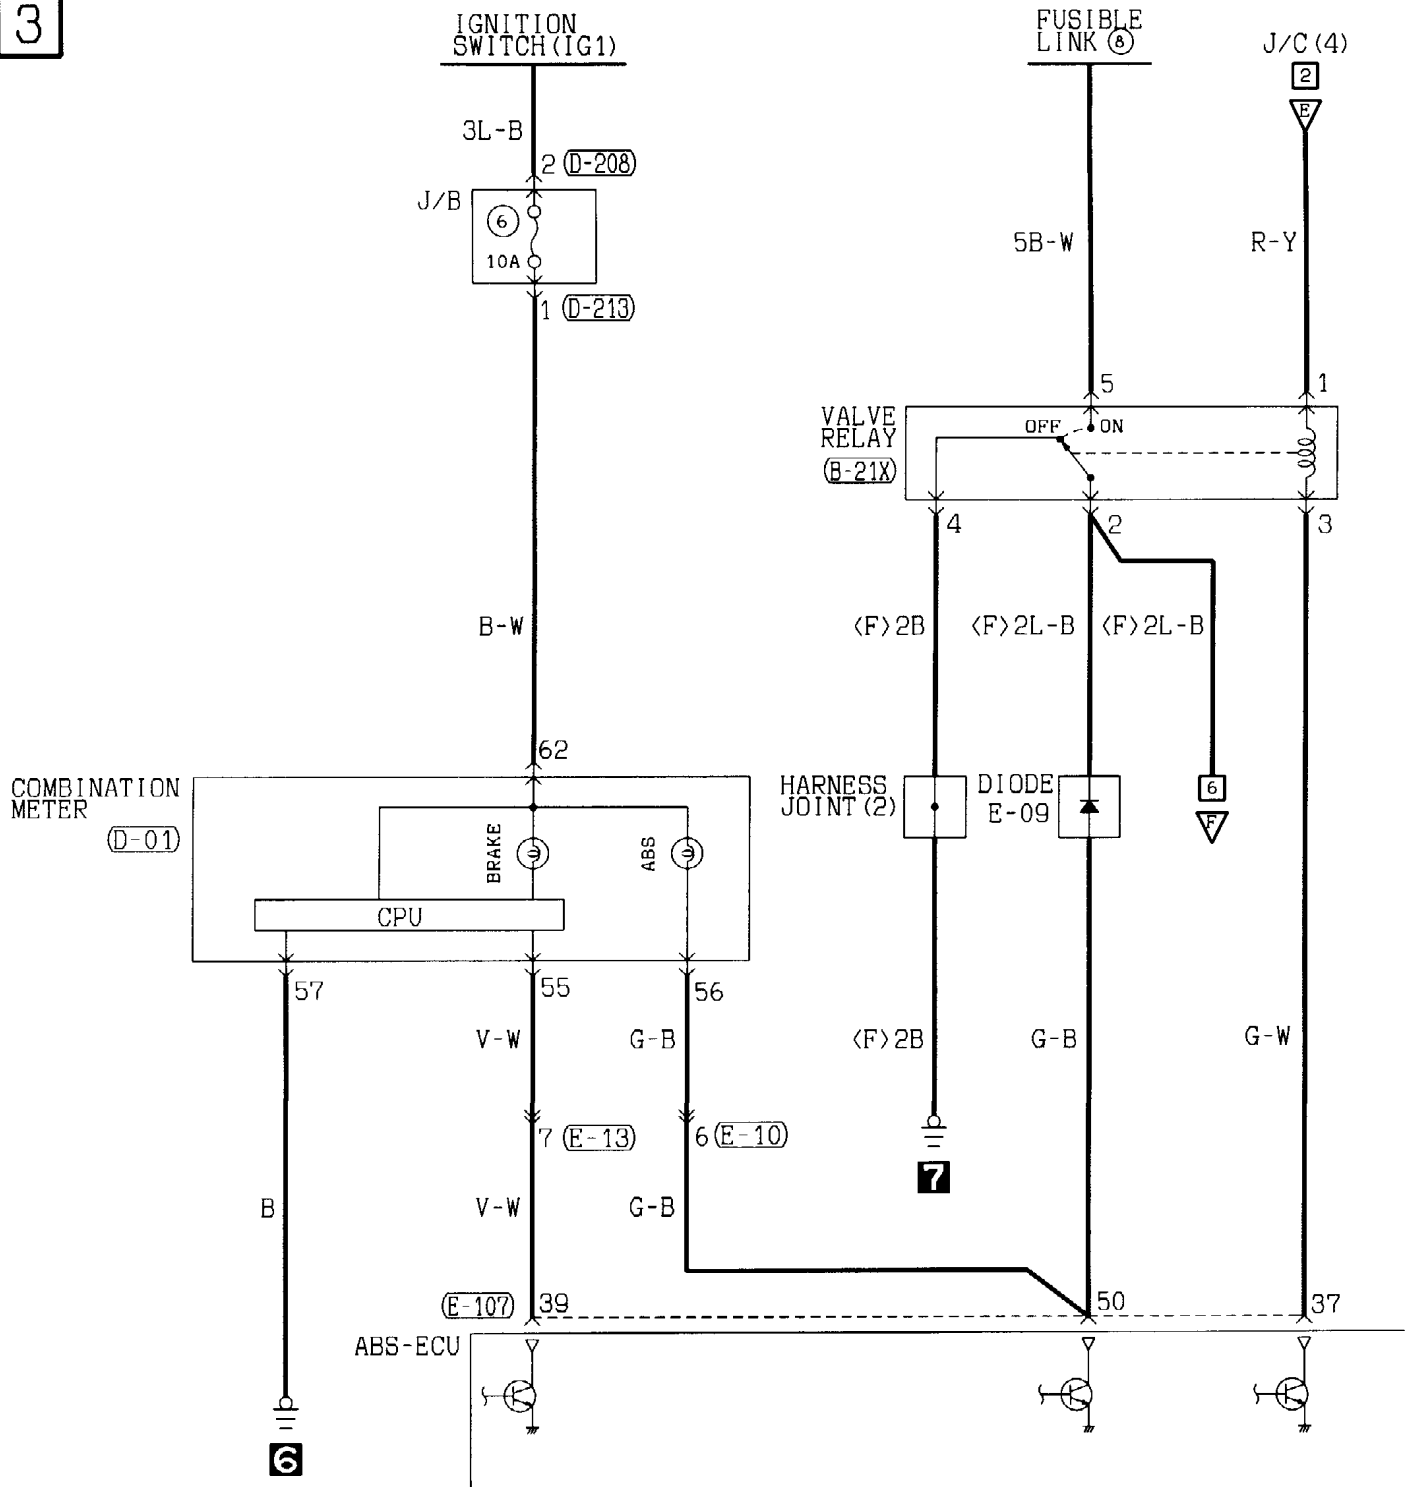

HYDRAULIC BRAKE BOOSTER (HBB), ELECTRONIC BRAKE-FORCE DISTRIBUTION (EBD) AND ANTI-SKID BRAKING SYSTEM (ABS) <Petrol (R.H. drive vehicles)> (CONTINUED)

3