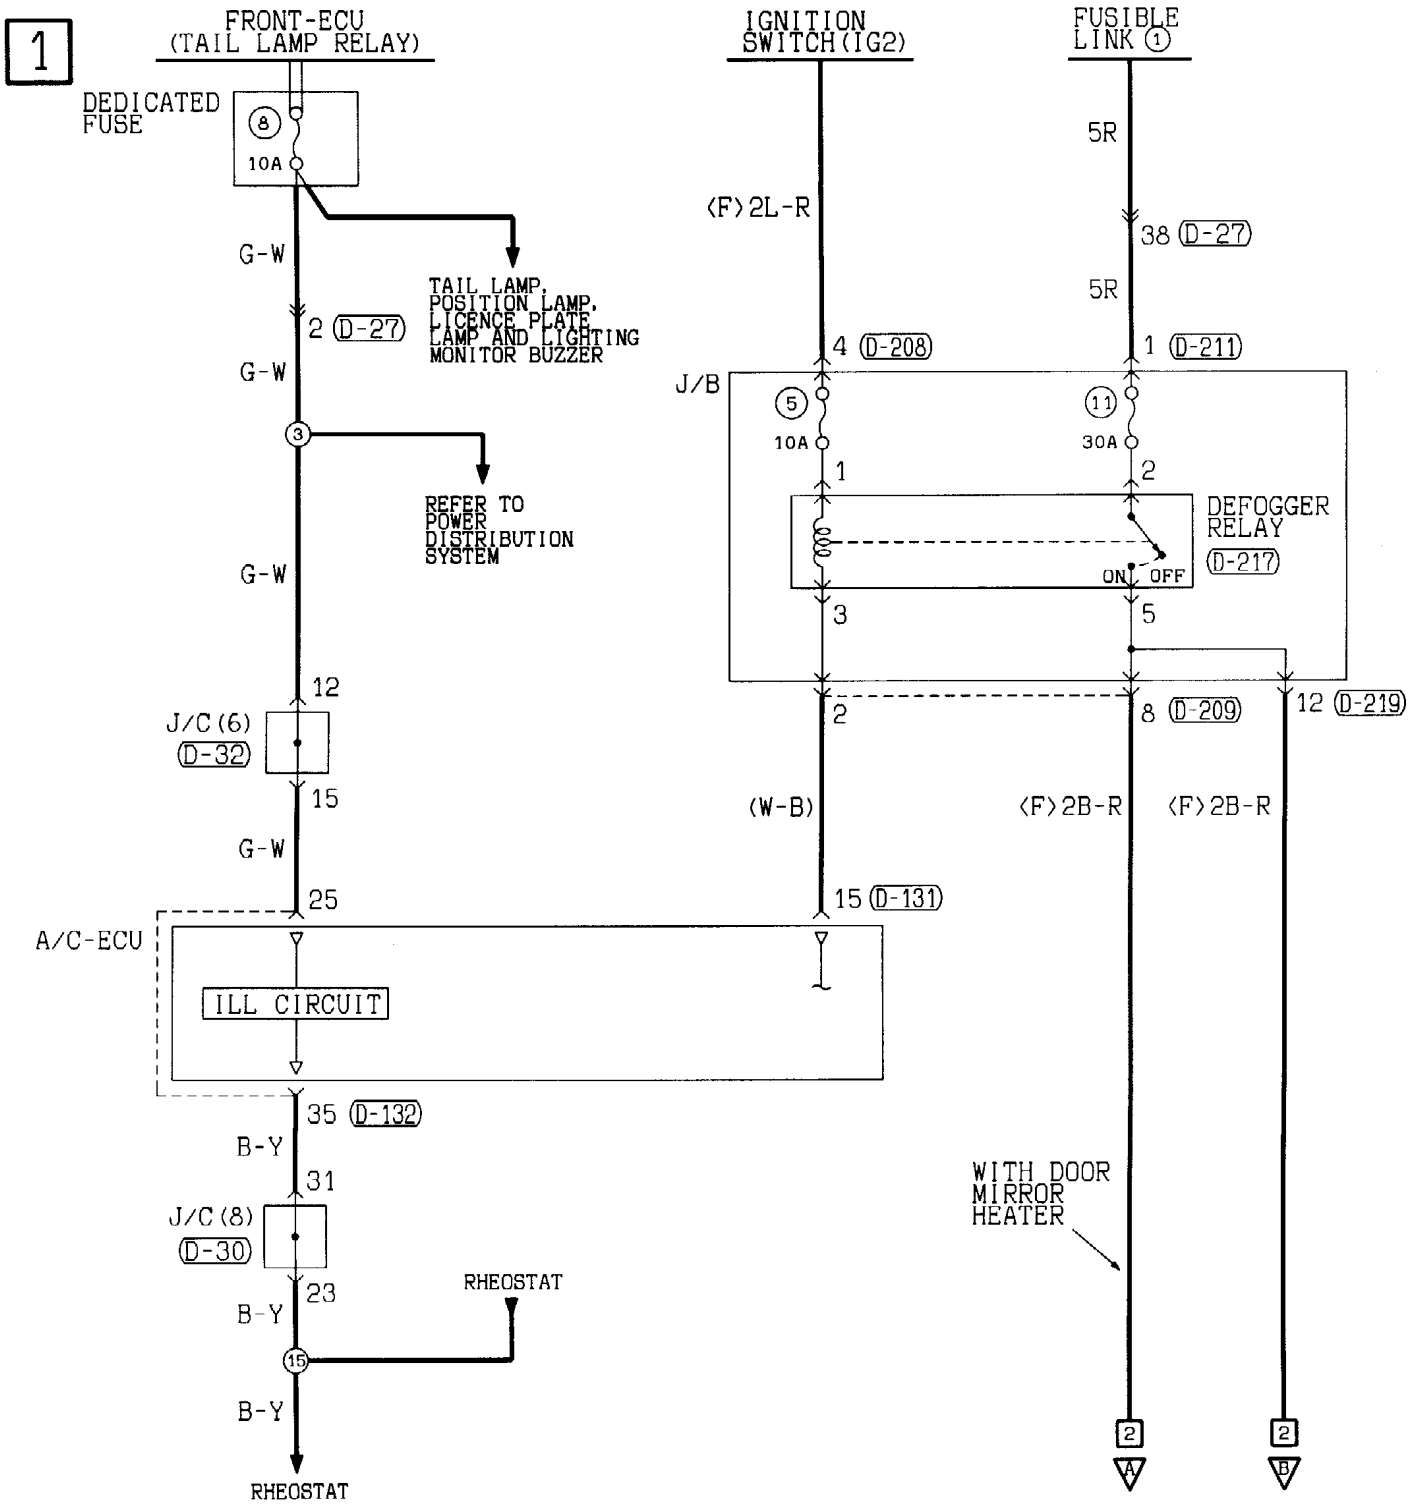

DEFOGGER AND DOOR MIRROR HEATER

90100640731

R.H. drive vehicles with automatic air conditioner

(D-15)

(D-25)

(D-27)

(D-30)