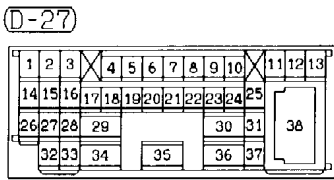

REAR WIPER AND WASHER

90100620629

L.H. drive vehicles