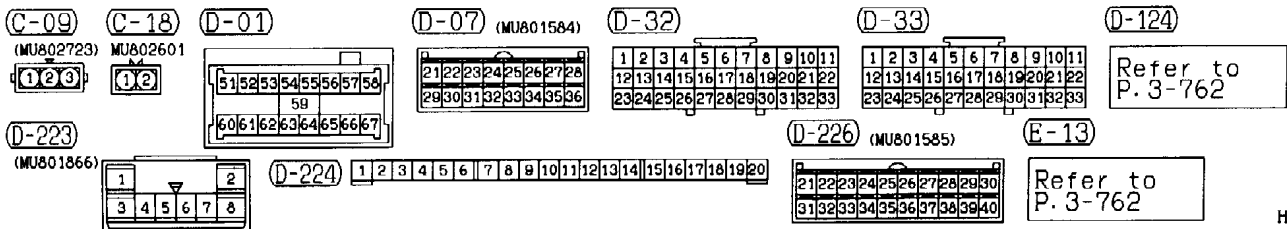

CENTER DISPLAY <L.H. drive vehicles> (CONTINUED)

7