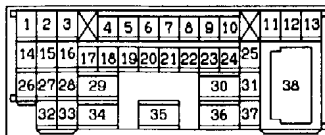

POWER WINDOWS

90100460924

Short wheelbase models <R.H. drive vehicles>