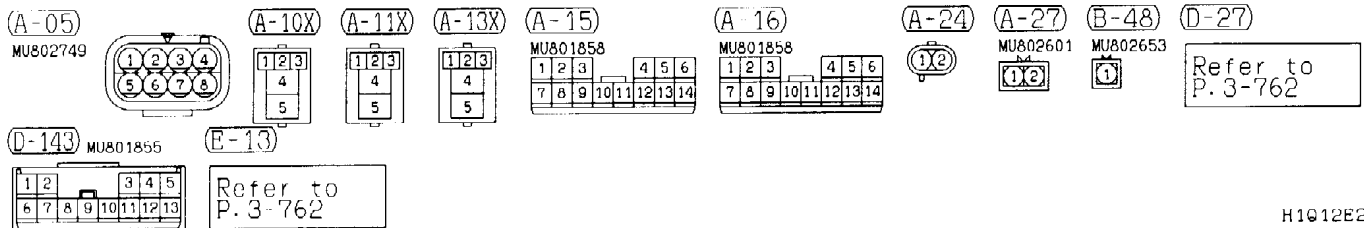

DUAL AUTOMATIC AIR CONDITIONER <4M4 (R.H. drive vehicles)> (CONTINUED)

3