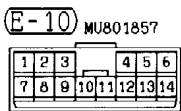

4

Wire colour code
B : Black   LG : Light green   G : Green   L : Blue
BR : Brown   O : Orange   GR : Gray   R : Red
W : White   SB : Sky blue   P : Pink   Y : Yellow
V : Violet