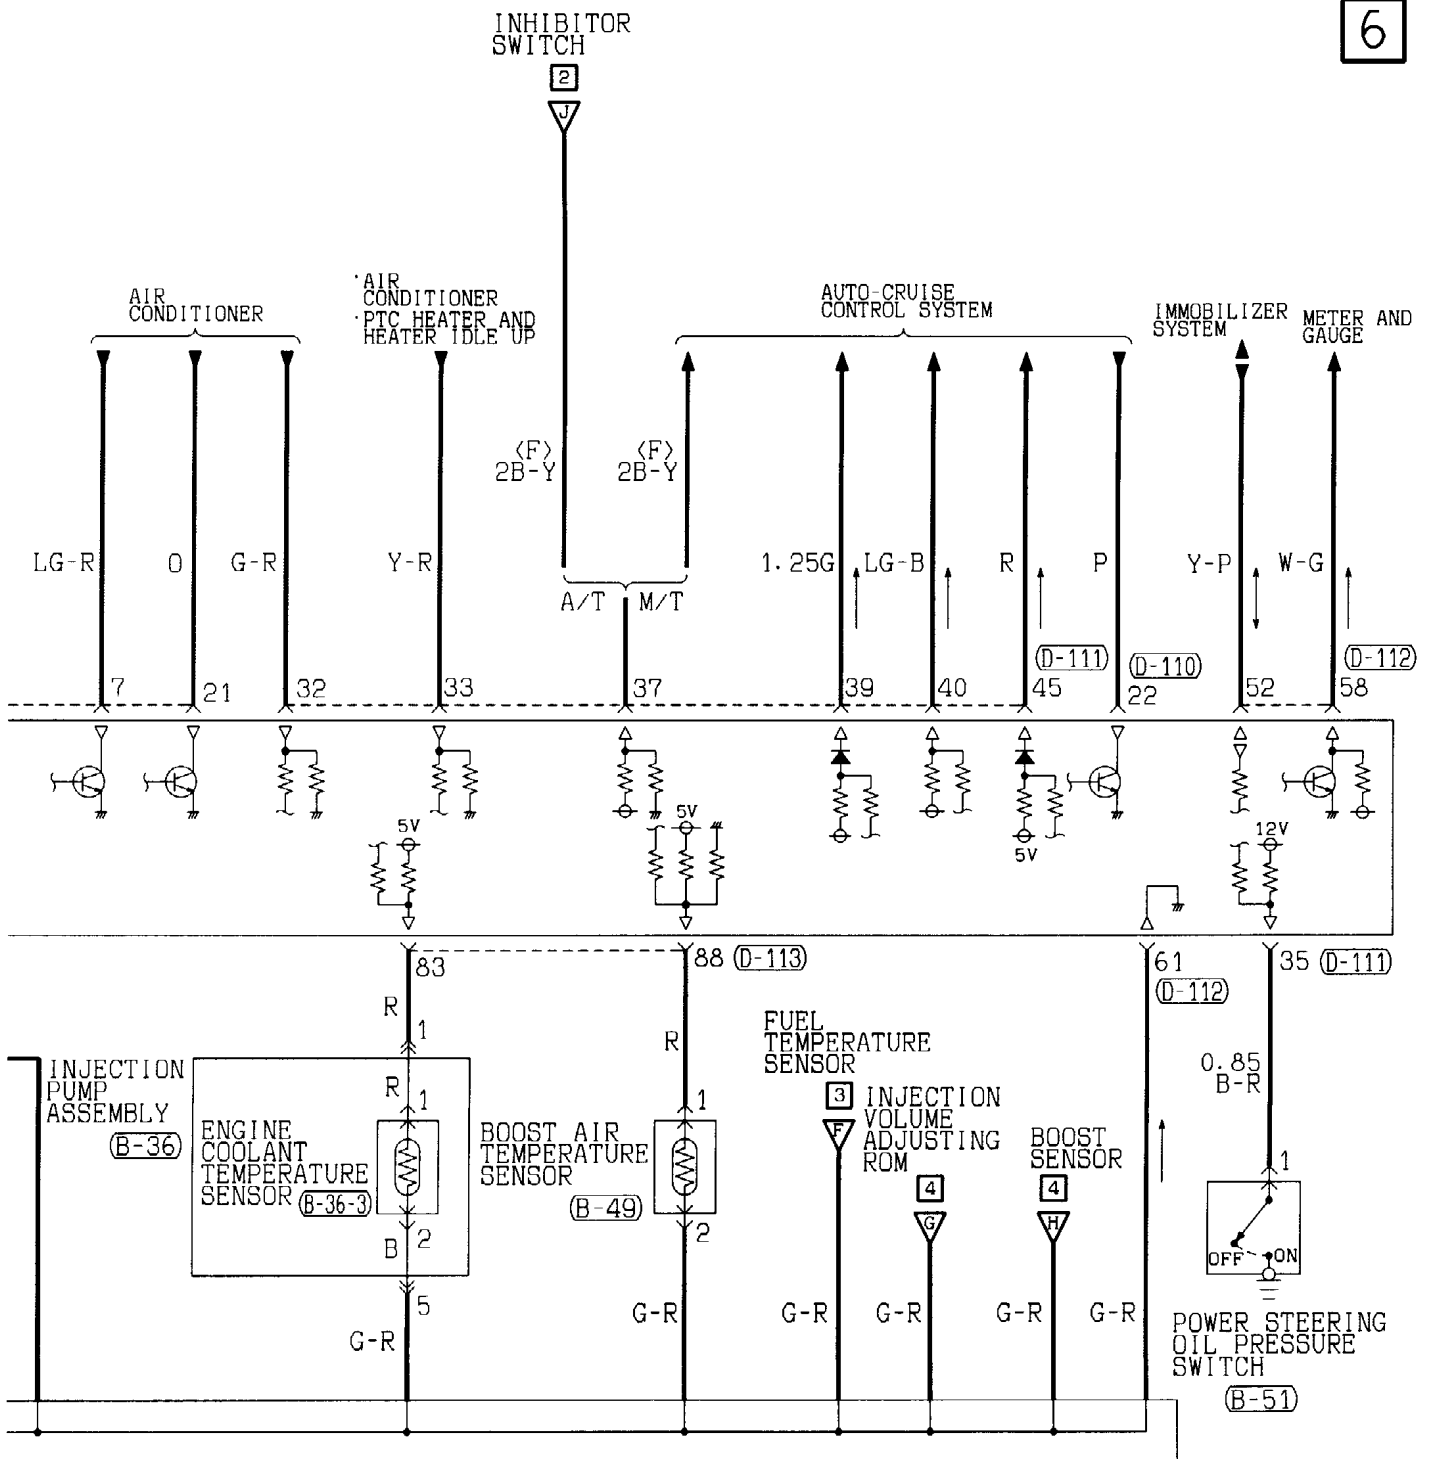

6

D-113 (MU803772)

D-135 (MU802073)

Wire colour code
B : Black LG : Light green G : Green L : Blue W : White Y : Yellow SB : Sky blue
BR : Brown O : Orange GR : Gray R : Red P : Pink V : Violet