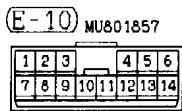

6

Wire colour code
B : Black   LG : Light green   G : Green   L : Blue
BR : Brown   O : Orange   GR : Gray   R : Red
W : White   SB : Sky blue   P : Pink   Y : Yellow
V : Violet