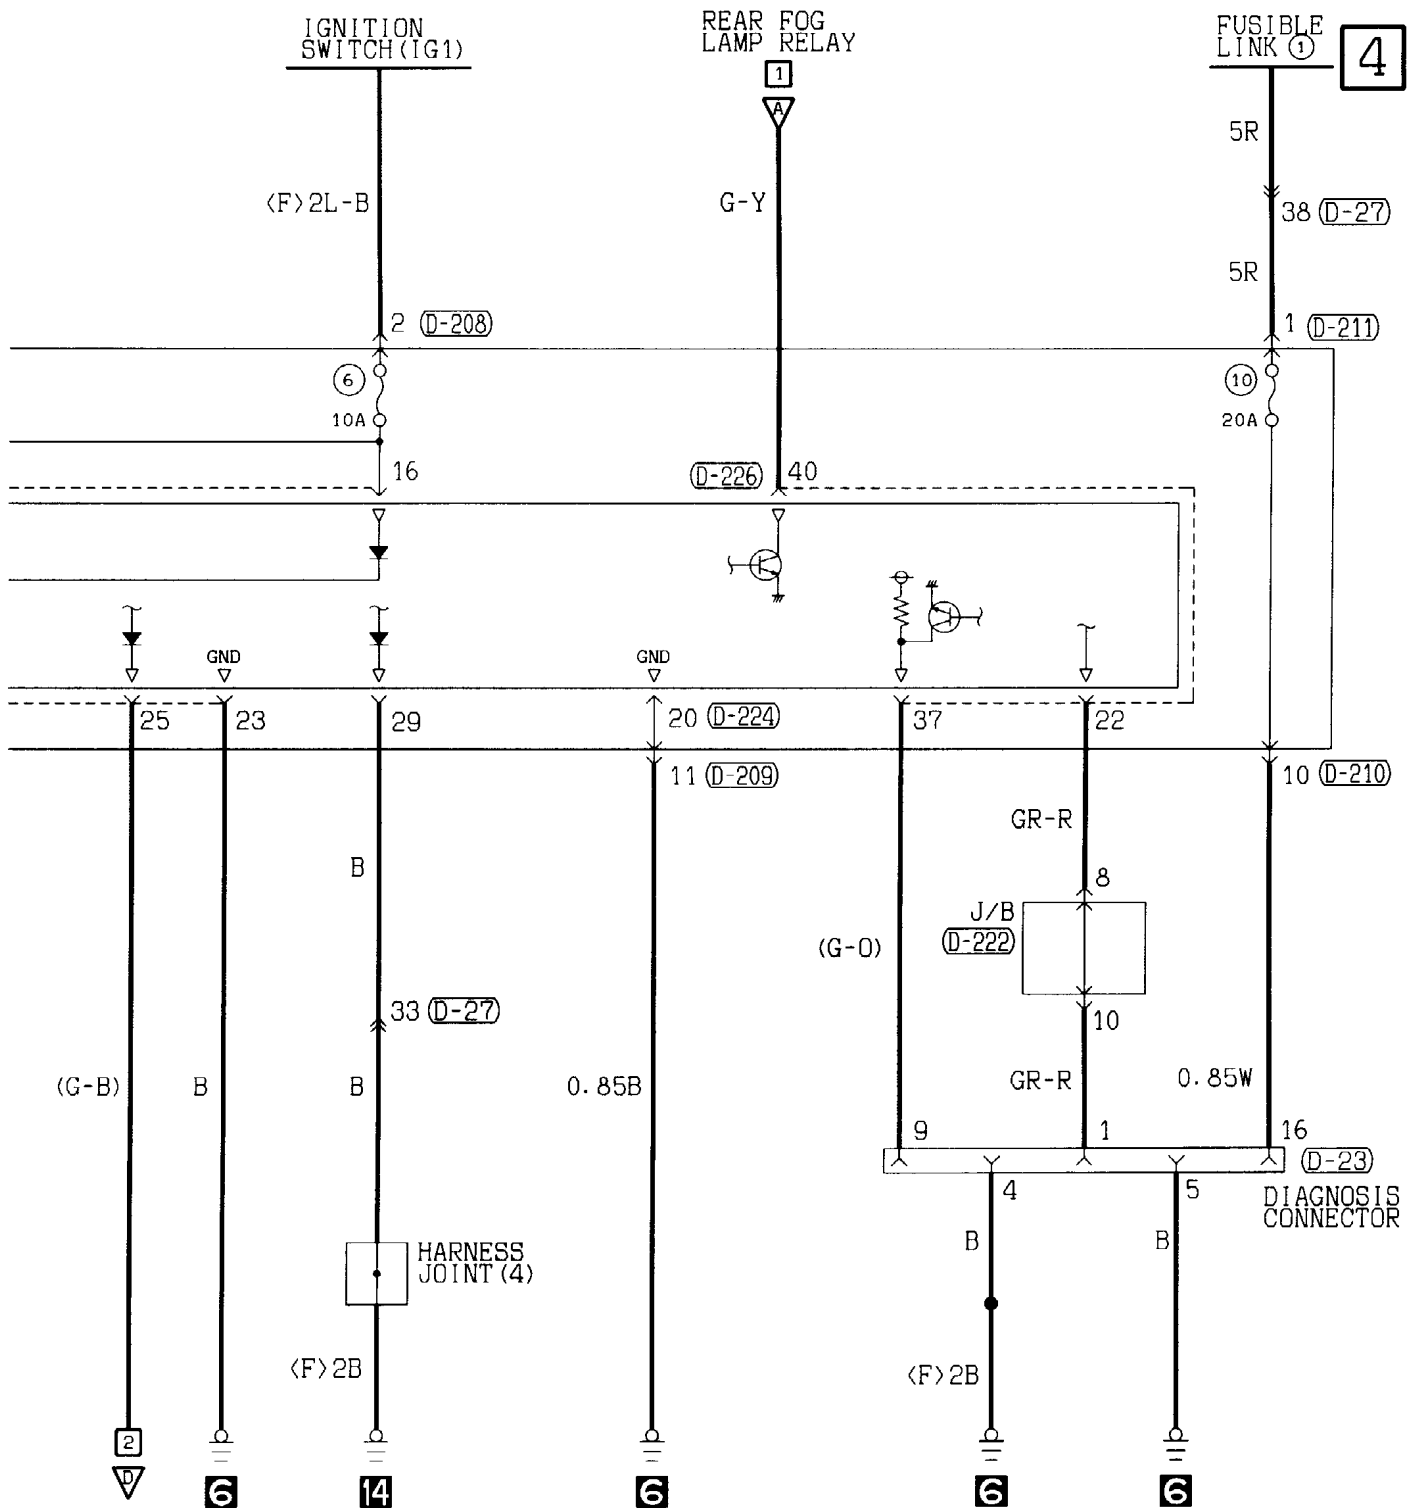

Wire colour code
B : Black   LG: Light green   G : Green   L : Blue   W : White   Y : Yellow   SB: Sky blue
BR: Brown   O : Orange   GR: Gray   R : Red   P : Pink   V : Violet