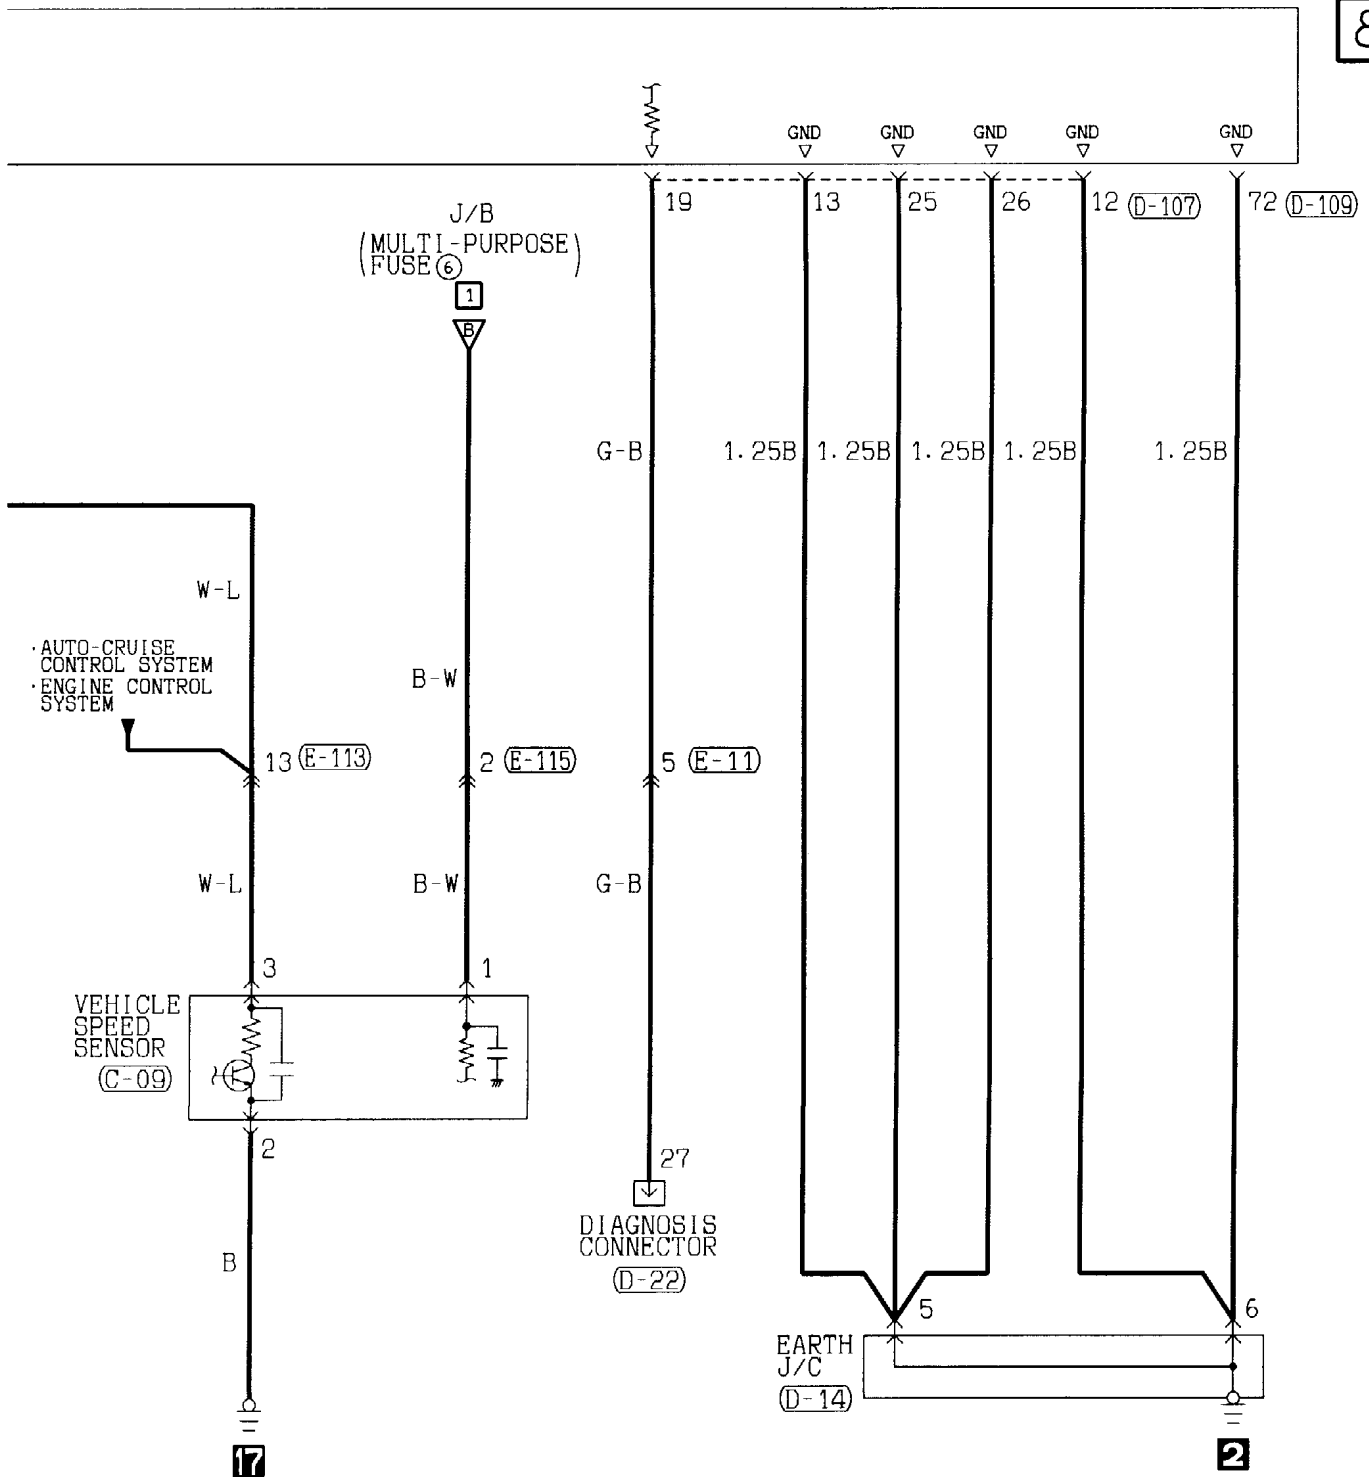

8

(D-107) (MU803773)

(D-109) (MU803772)

(D-128)

(D-210) (MU801860)

(D-211)

(D-222)

(MU801514)

Wire colour code

B :Black LG:Light green G :Green L :Blue W :White Y :Yellow SB:Sky blue
BR:Brown O :Orange GR:Gray R :Red P :Pink V :Violet