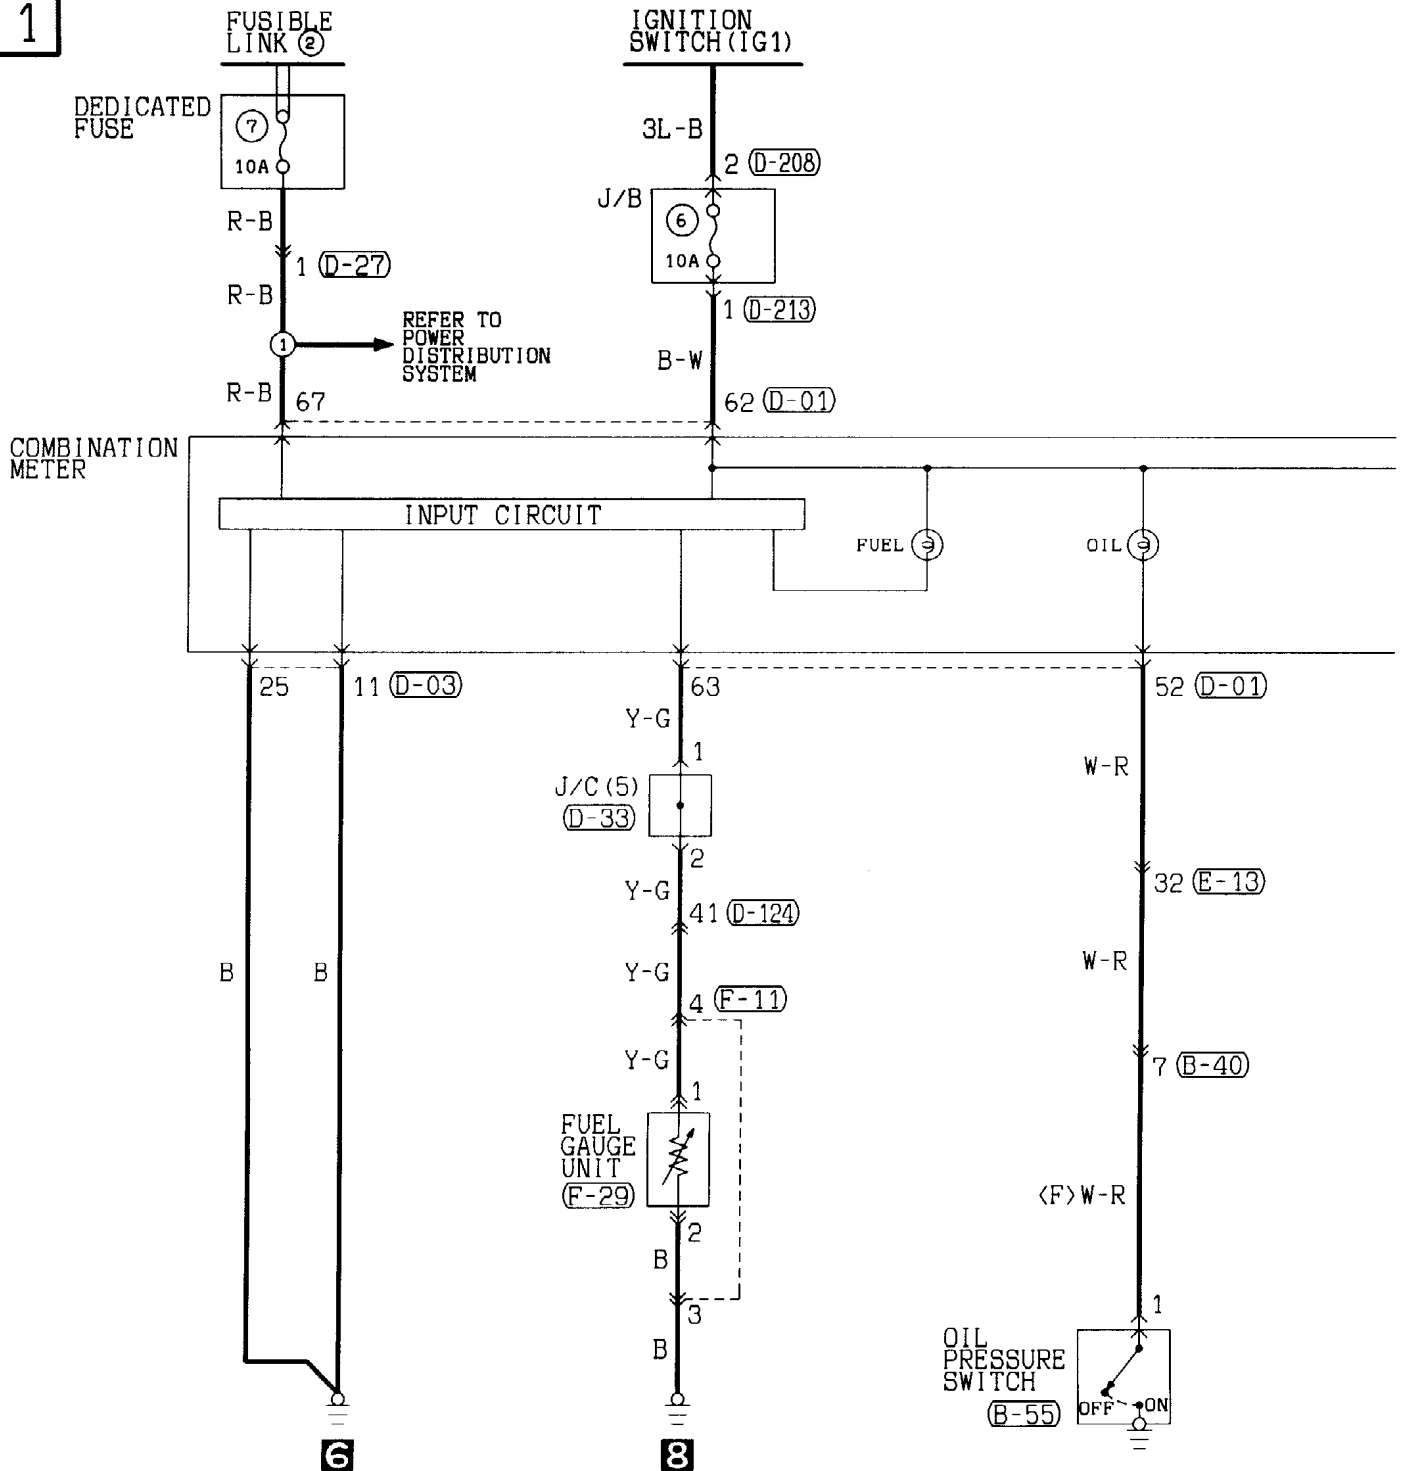

FUEL WARNING LAMP

90101180720

OIL PRESSURE WARNING LAMP

R.H. drive vehicles

1