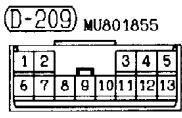

NOTE
*1: REFER TO POWER DISTRIBUTION SYSTEM

*2: ENGINE CONTROL SYSTEM
• HBB, EBD, ABS
• INVECS-II 5A/T
• METER AND GAUGE
• REAR DIFFERENTIAL LOCK SYSTEM

• ROOM LAMP, REAR PERSONAL LAMP AND LUGGAGE COMPARTMENT LAMP
• SUPER SELECT 4WD II SYSTEM
• SUPPLEMENTAL RESTRAINT SYSTEM

4

Wire colour code
B:Black   **LG**:Light green   **G**:Green   **L**:Blue   **W**:White   **Y**:Yellow   **SB**:Sky blue
BR:Brown   **O**:Orange   **GR**:Gray   **R**:Red   **P**:Pink   **V**:Violet