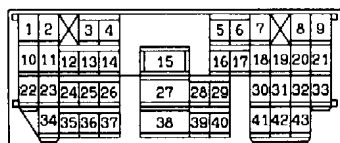

7

(D-15)

(D-124)

(G-05)

(H-17)

(I-05)

Wire colour code  
 B : Black      LG : Light green      G : Green      L : Blue  
 BR : Brown      O : Orange      GR : Gray      R : Red  
 W : White      SB : Sky blue      P : Pink      Y : Yellow  
 V : Violet  
 H1011E05DA