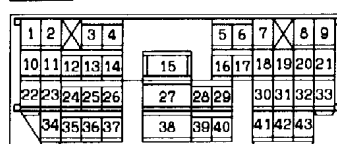

D-143

MU801855

G-11

G-15