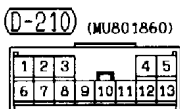

Refer to
P. 3-762