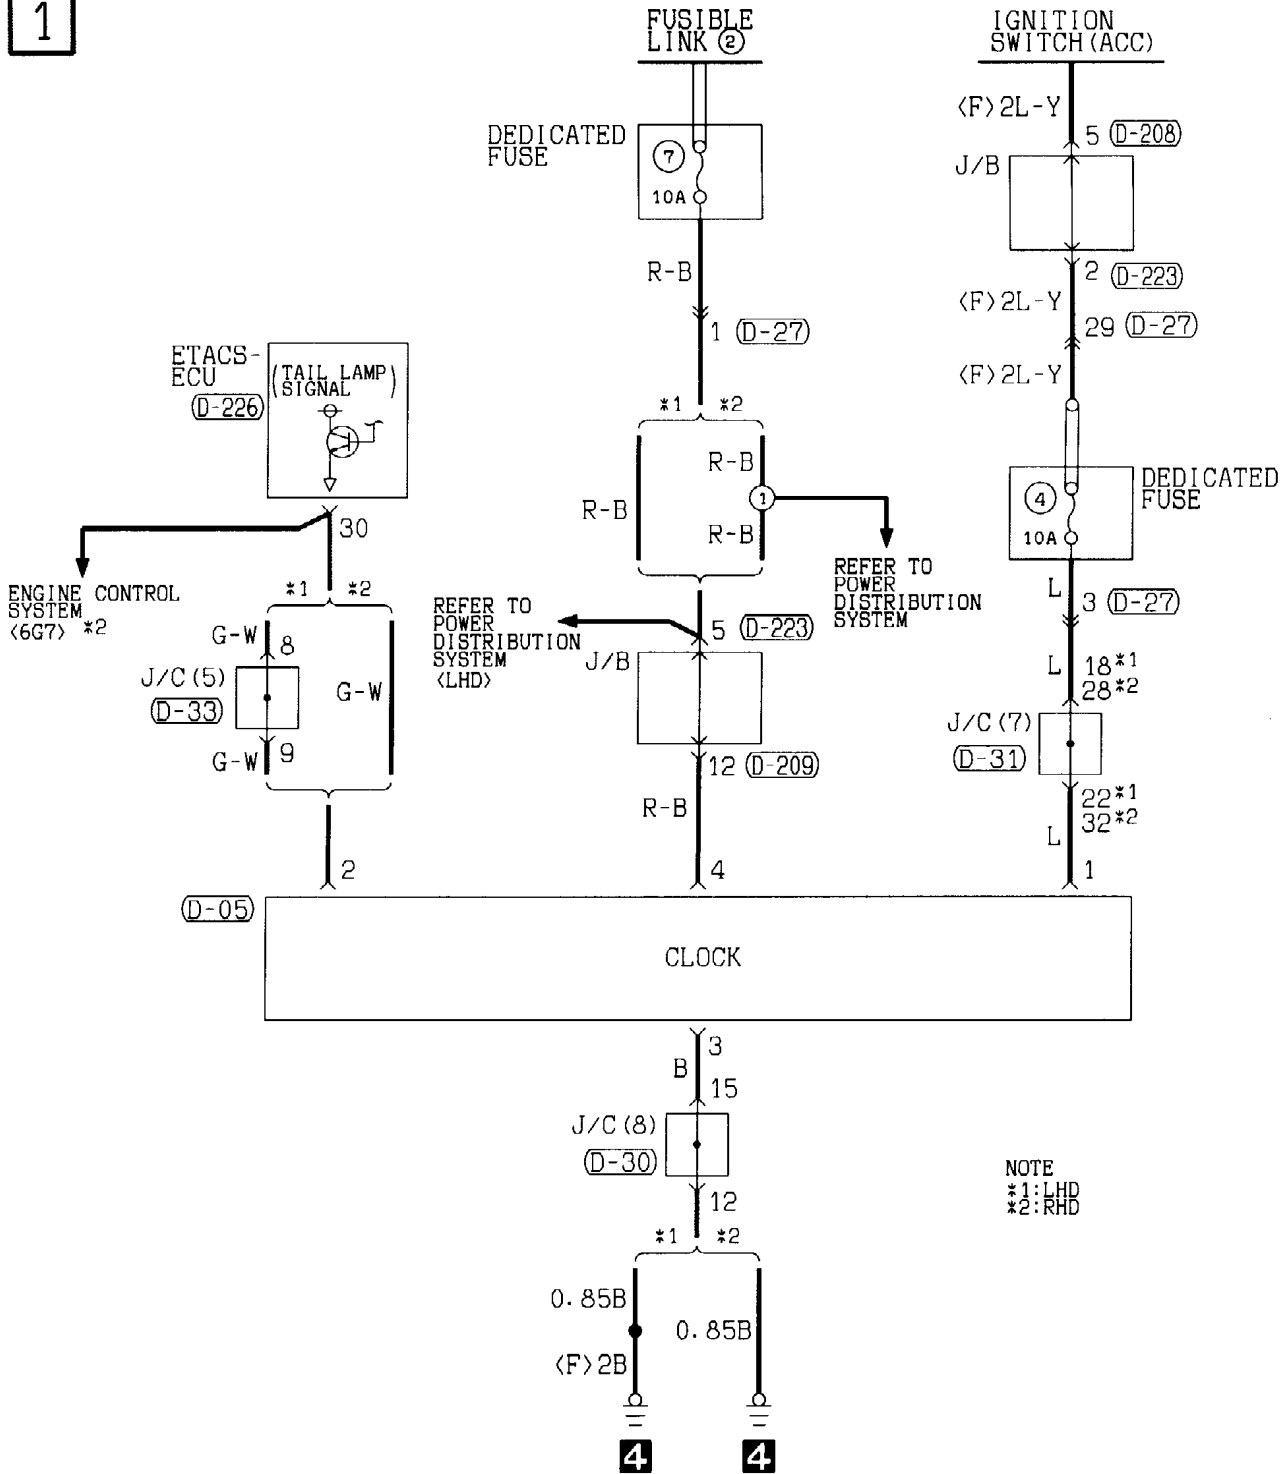

(D-124)

(E-02)

(E-115)

NOTES

CLOCK

1

NOTE  
\*1: LHD  
\*2: RHD

CIGARETTE LIGHTER