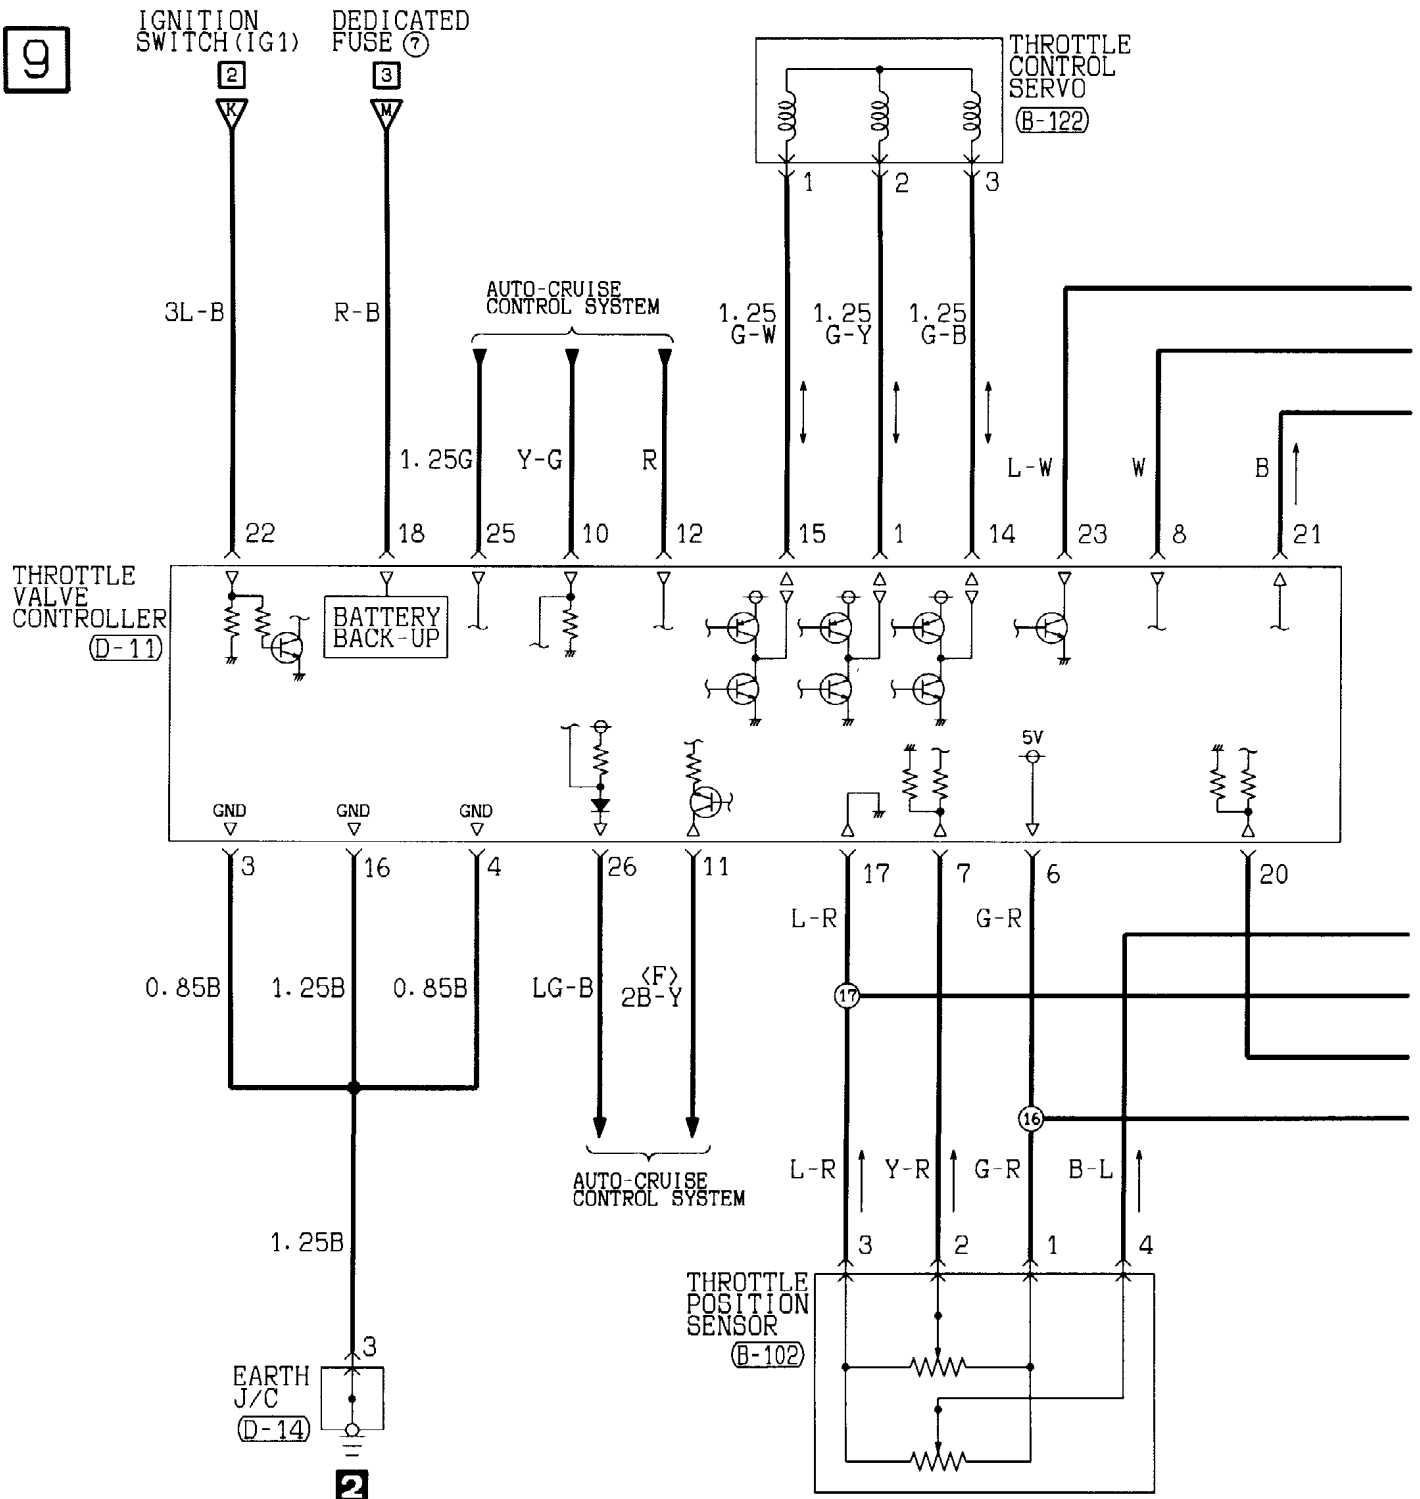

ENGINE CONTROL SYSTEM <6G7-GDI-M/T (R.H. drive vehicles)> (CONTINUED)