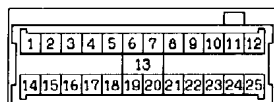

(D-27)

Refer to P. 3-762

(D-32)