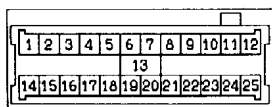

L : Blue  
 R : Red  
 Y : Yellow  
 H1Q10E00AB

METER AND GAUGE <L.H. drive vehicles> (CONTINUED)

3

4

(D-03)

(D-27)

(D-32)

(D-146)