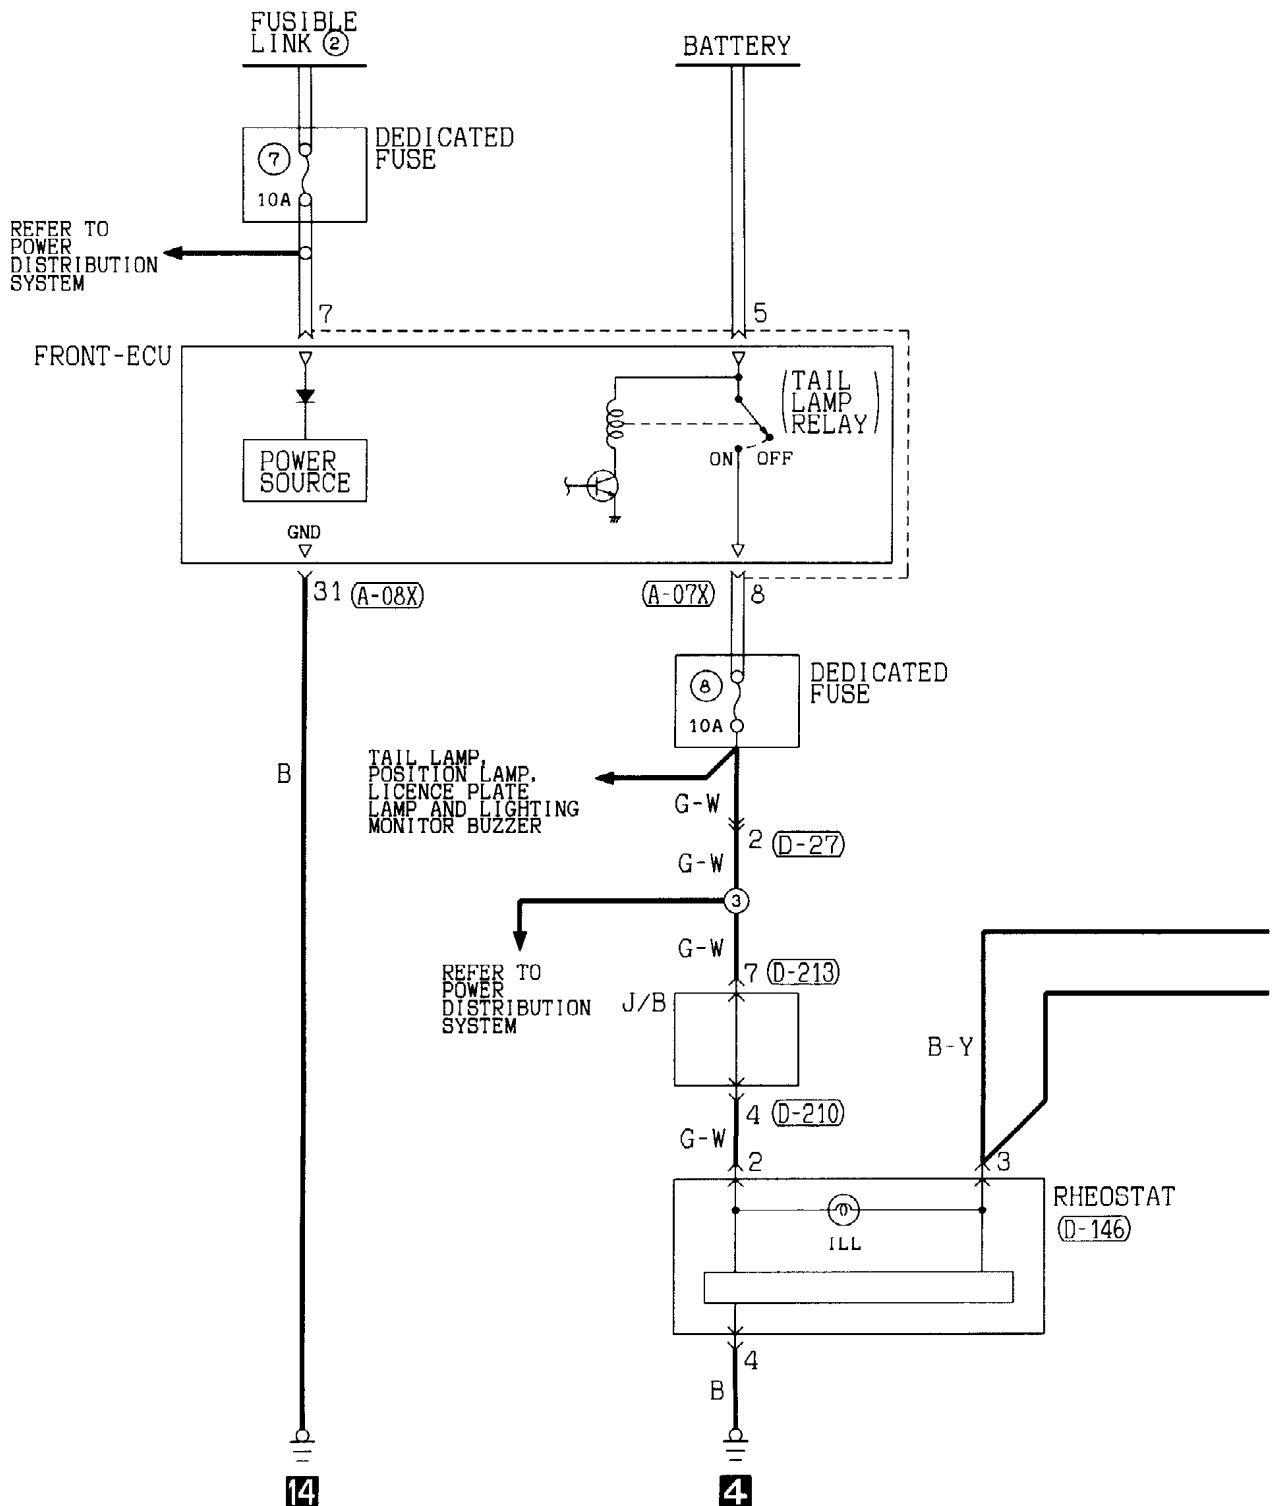

RHEOSTAT

90101110378

R.H. drive vehicles

1

(A-07X)

1	2	3	4	5	6	7	8	9	10	11

(A-08X)

21	22	23	24	25	26	27	28	29	30	31

(D-27)

1	2	3	4	5	6	7	8	9	10	11	12	13
14	15	16	17	18	19	20	21	22	23	24	25	38
26	27	28	29				30	31				
32	33	34		35		36	37					

(D-30)

1	2	3	4	5	6	7	8	9	10	11
12	13	14	15	16	17	18	19	20	21	22
23	24	25	26	27	28	29	30	31	32	33

(D-146)

1	2	3	4	5	6