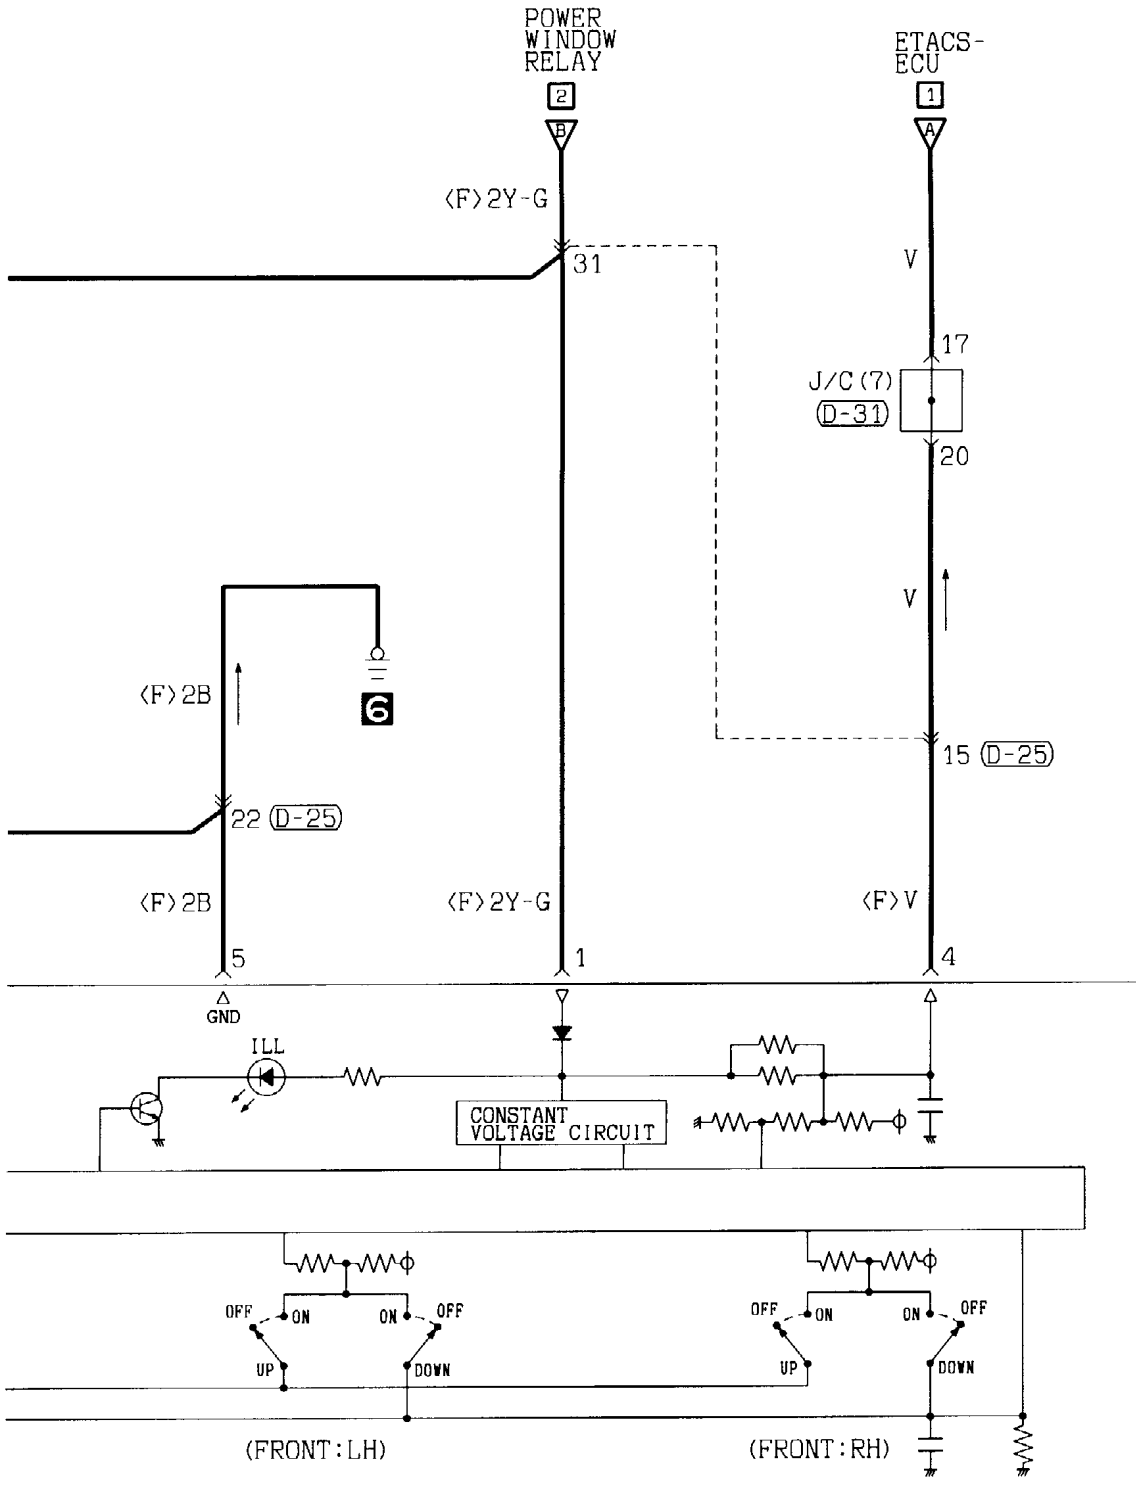

Wire colour code  
 B : Black LG : Light green G : Green L : Blue W : White Y : Yellow SB : Sky blue  
 BR : Brown O : Orange GR : Gray R : Red P : Pink V : Violet

POWER WINDOWS

90100460931

Long wheelbase models <L.H. drive vehicles>