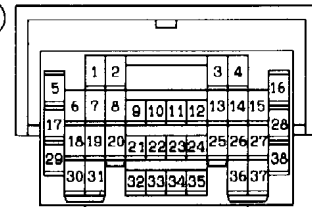

DUAL MANUAL AIR CONDITIONER <4M4 (L.H. drive vehicles without rear heater)> (CONTINUED)

9

(A-24)

(D-20)

(D-27)

(D-30)

(E-13)