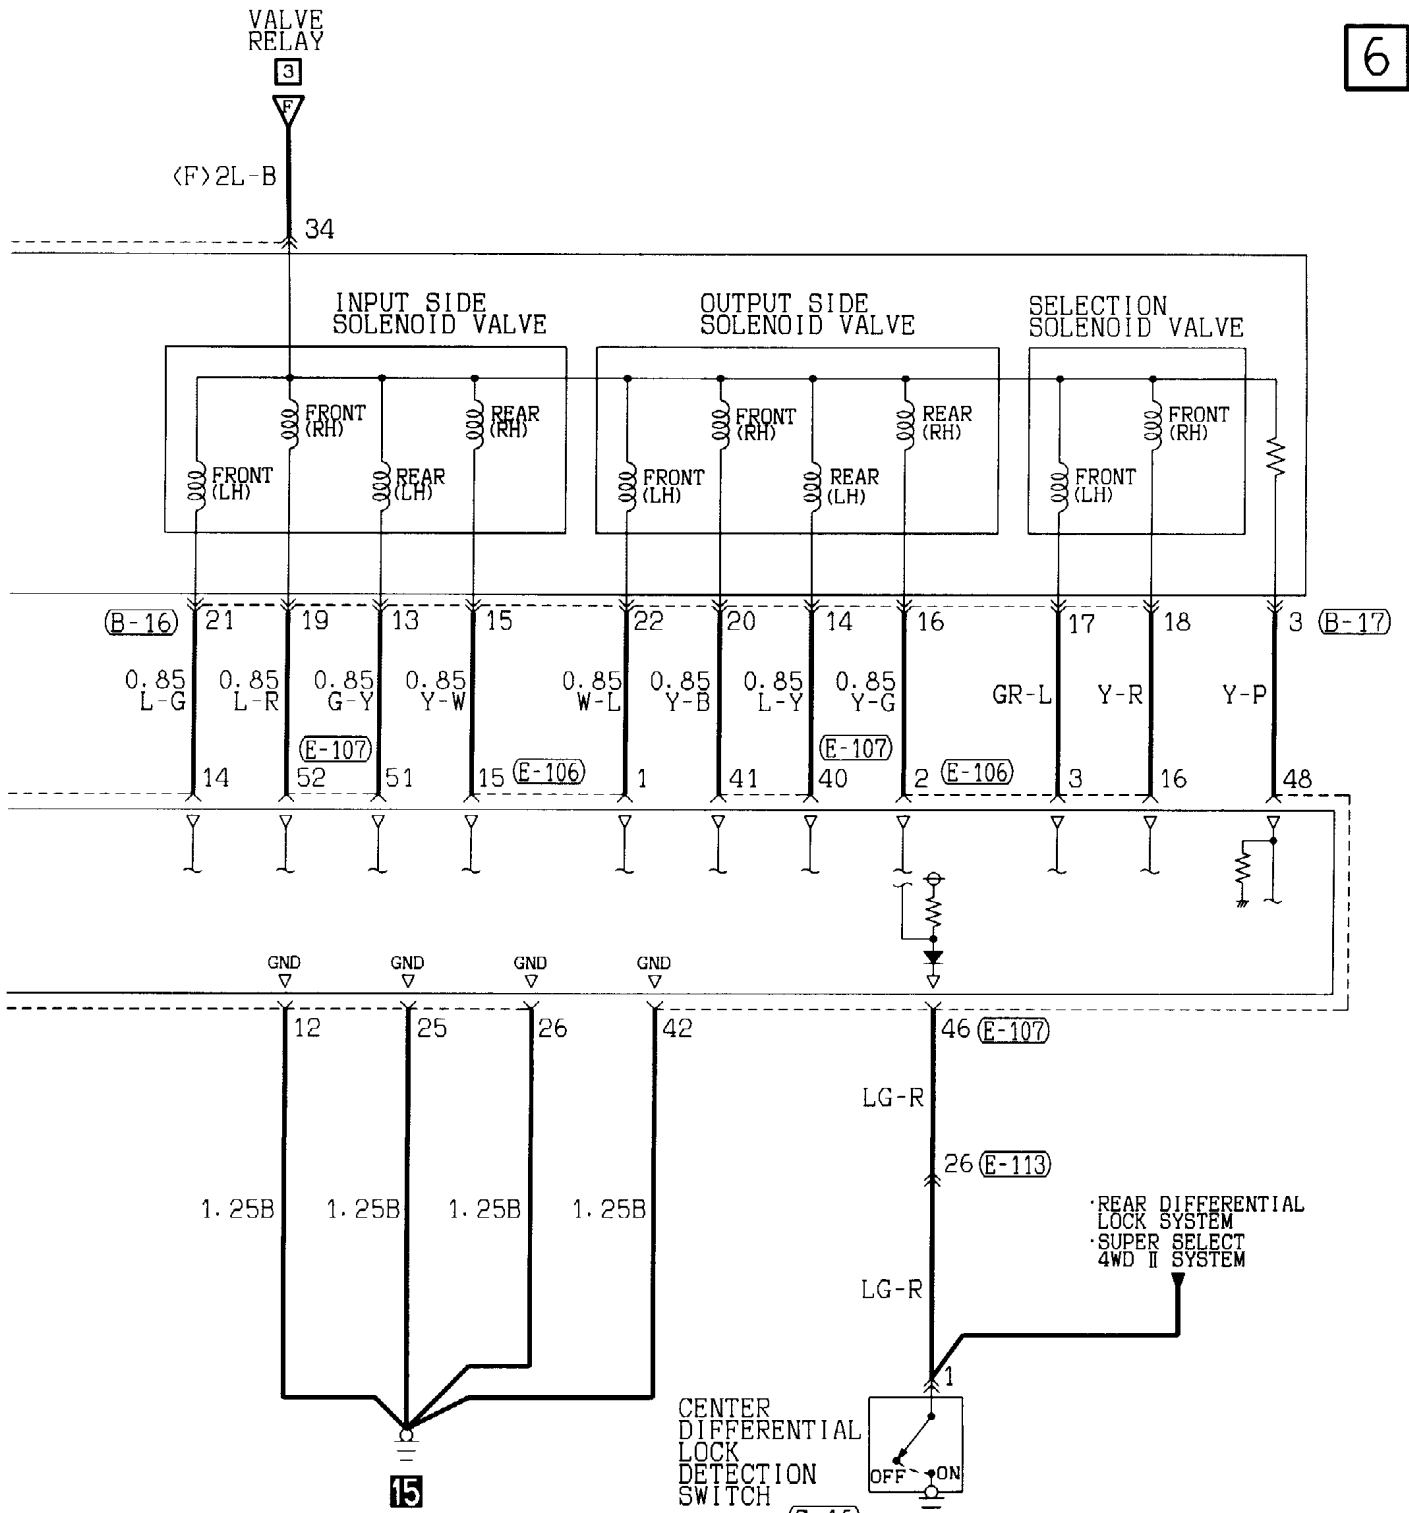

6

Wire colour code
B : Black
BR : Brown
W : White
V : Violet
LG : Light green
O : Orange
SB : Sky blue
G : Green
GR : Gray
P : Pink
L : Blue
R : Red
Y : Yellow