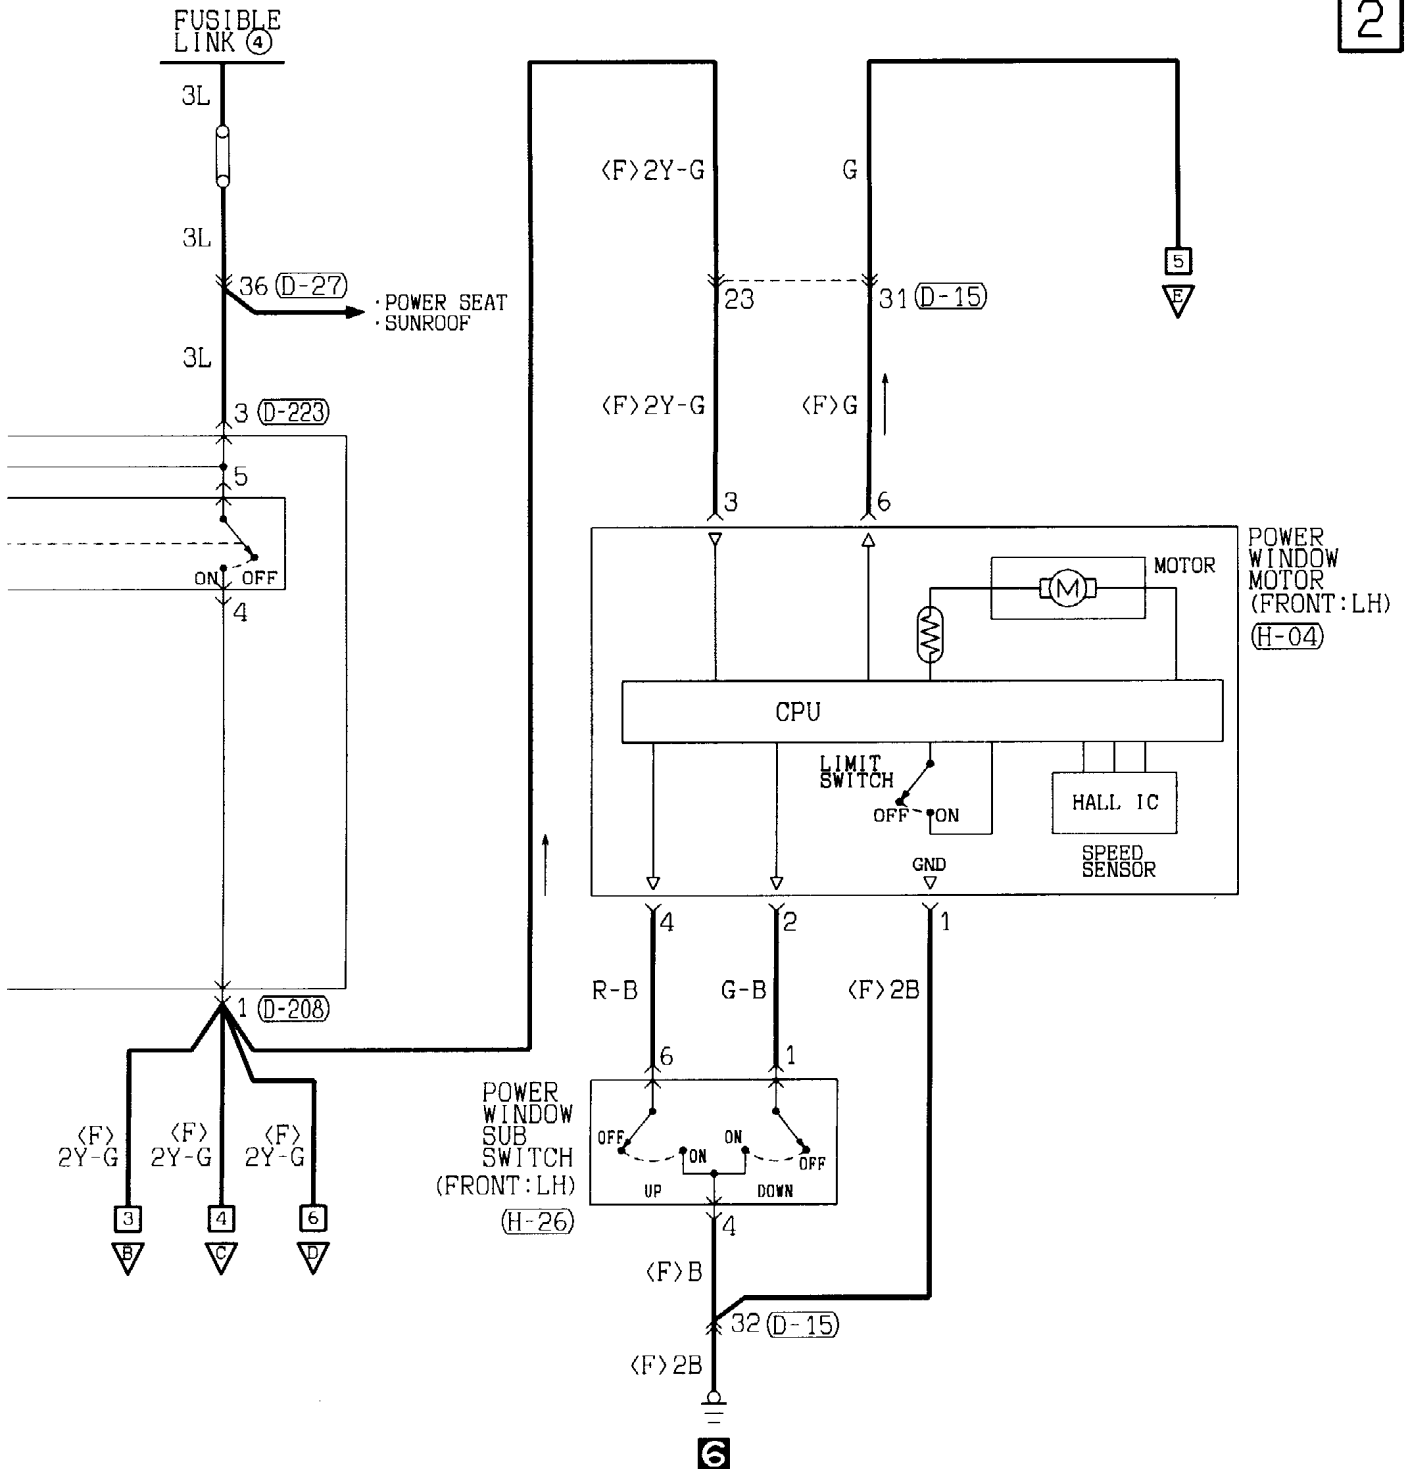

2

(D-210) (MU801860)

(D-211)

(D-219)

(D-221)

(D-222) (MU801514)

(D-223) (MU801866)

(H-26)

Wire colour code

B:Black LG:Light green G:Green L:Blue W:White Y:Yellow SB:Sky blue
BR:Brown O:Orange GR:Gray R:Red P:Pink V:Violet