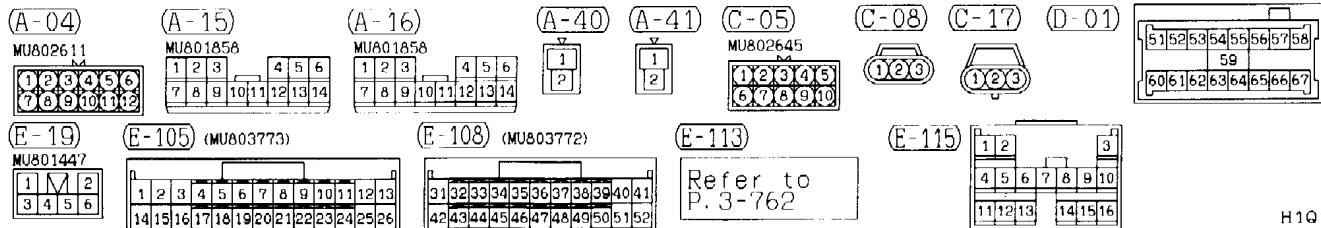

SUPER SELECT 4WD II SYSTEM

90100920149

6G7 <L.H. drive vehicles>

1