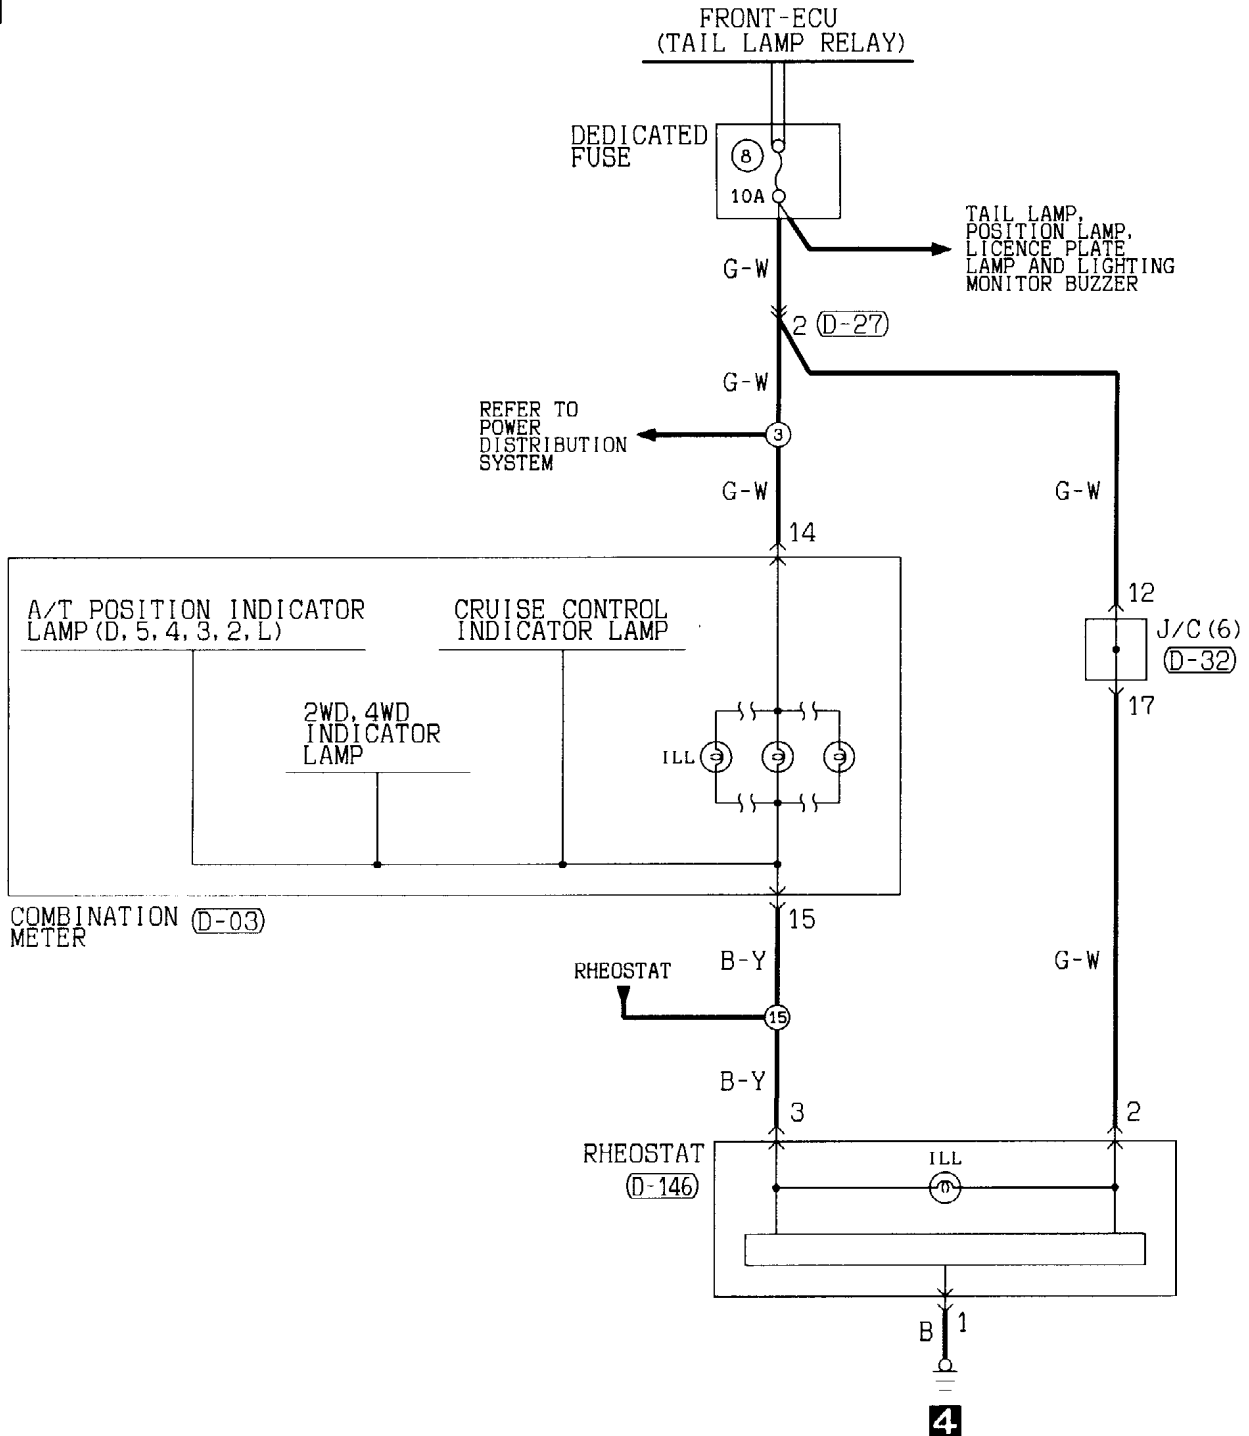

METER AND GAUGE <L.H. drive vehicles> (CONTINUED)

3

4

1. Wire colour code
2. B : Black
   - BR : Brown
   - W : White
   - V : Violet
   - LG : Light green
   - O : Orange
   - SB : Sky blue
   - G : Green
   - GR : Gray
   - P : Pink
   - L : Blue
   - R : Red
   - Y : Yellow