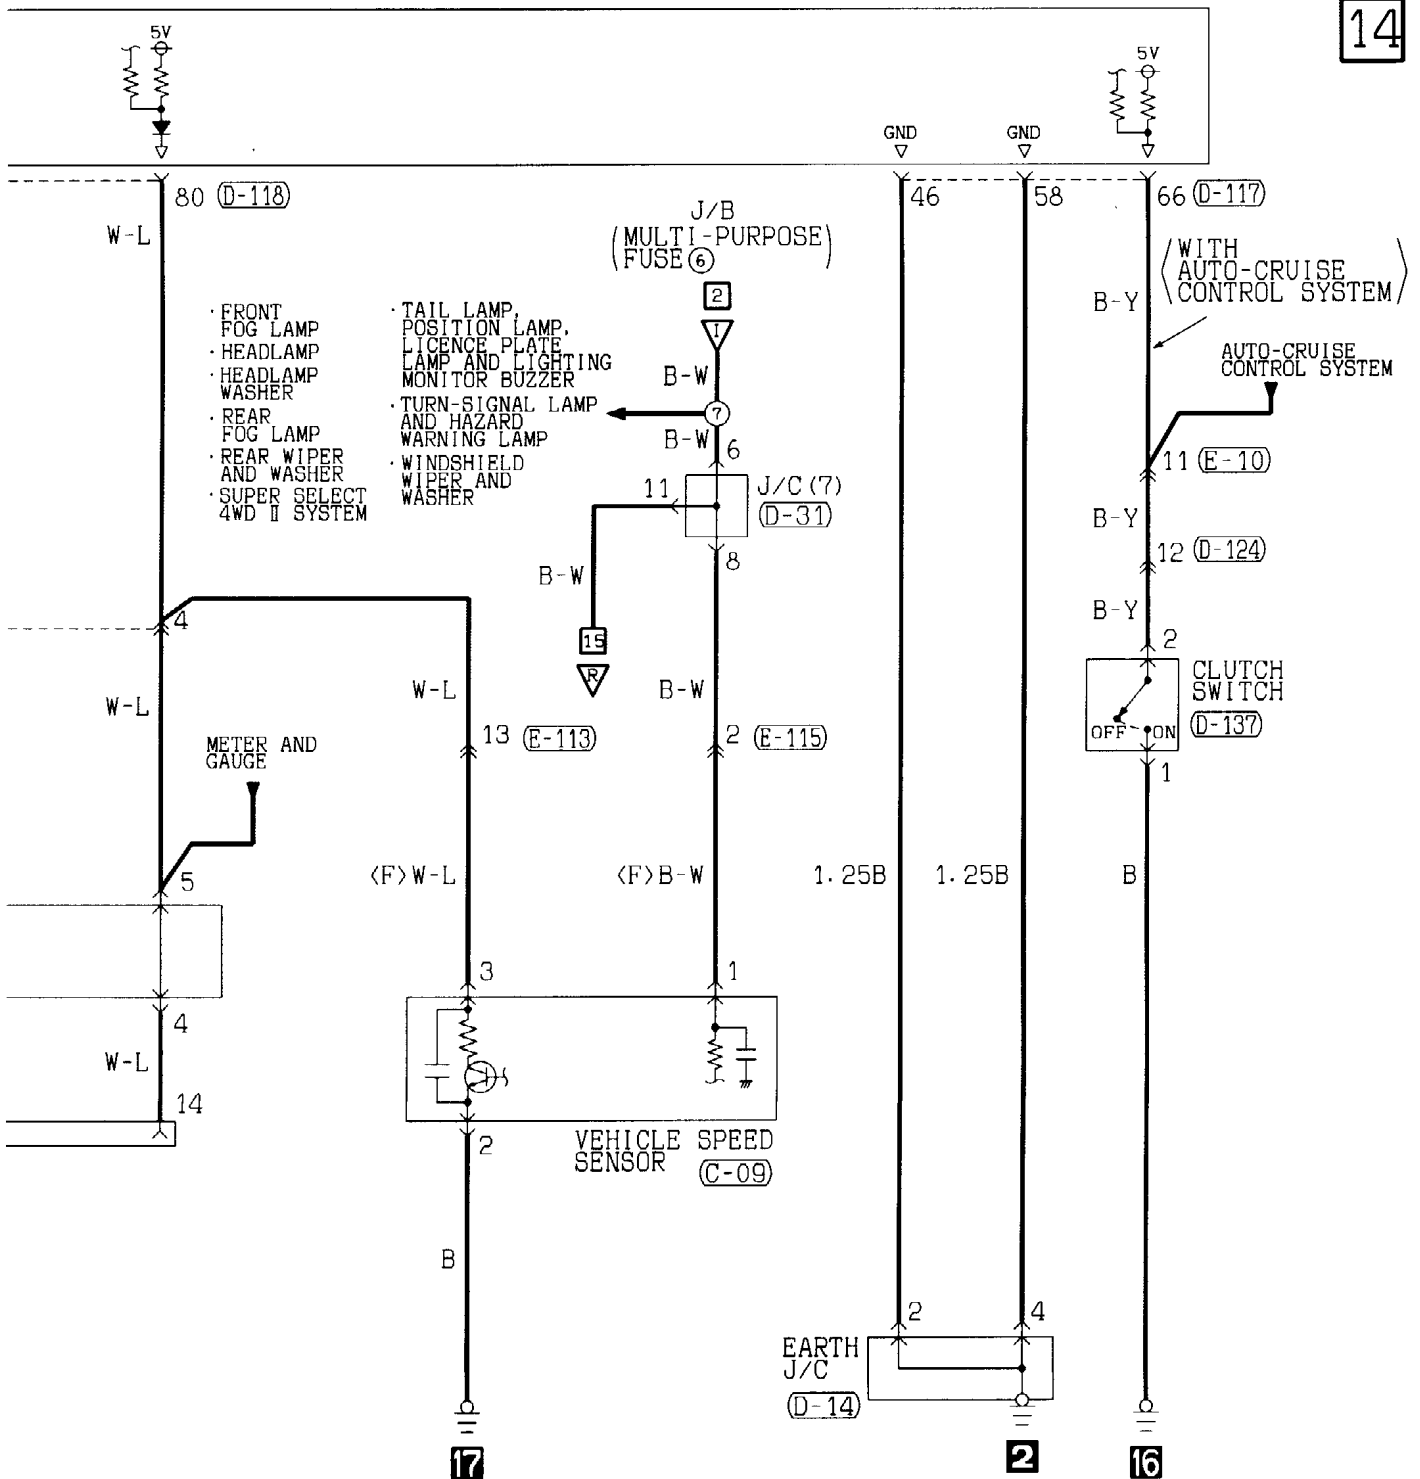

14

(D-31)

1	2	3	4	5	6	7	8	9	10	11
12	13	14	15	16	17	18	19	20	21	22
23	24	25	26	27	28	29	30	31	32	33

(D-33)

1	2	3	4	5	6	7	8	9	10	11
12	13	14	15	16	17	18	19	20	21	22
23	24	25	26	27	28	29	30	31	32	33

(D-117) (MU803782)

41	42	43	44	45	46	47					
48	49	50	51	52	53	54	55	56	57	58	59
60	61	62	63	64	65	66	67	68			

(D-118) (MU803783)

71	72	73	74	75	76	77						
78	79	80	81	82	83	84	85	86	87	88	89	90
91	92	93	94	95	96	97	98	99	100			

(D-124)

Refer to P. 3-762

(E-113)

Refer to P. 3-762

(E-115)

1	2	3				
4	5	6	7	8	9	10
11	12	13	14	15	16	

Wire colour code
B : Black   LG : Light green   G : Green
BR : Brown   O : Orange   GR : Gray
W : White   SB : Sky blue   P : Pink
V : Violet

L : Blue
R : Red
Y : Yellow