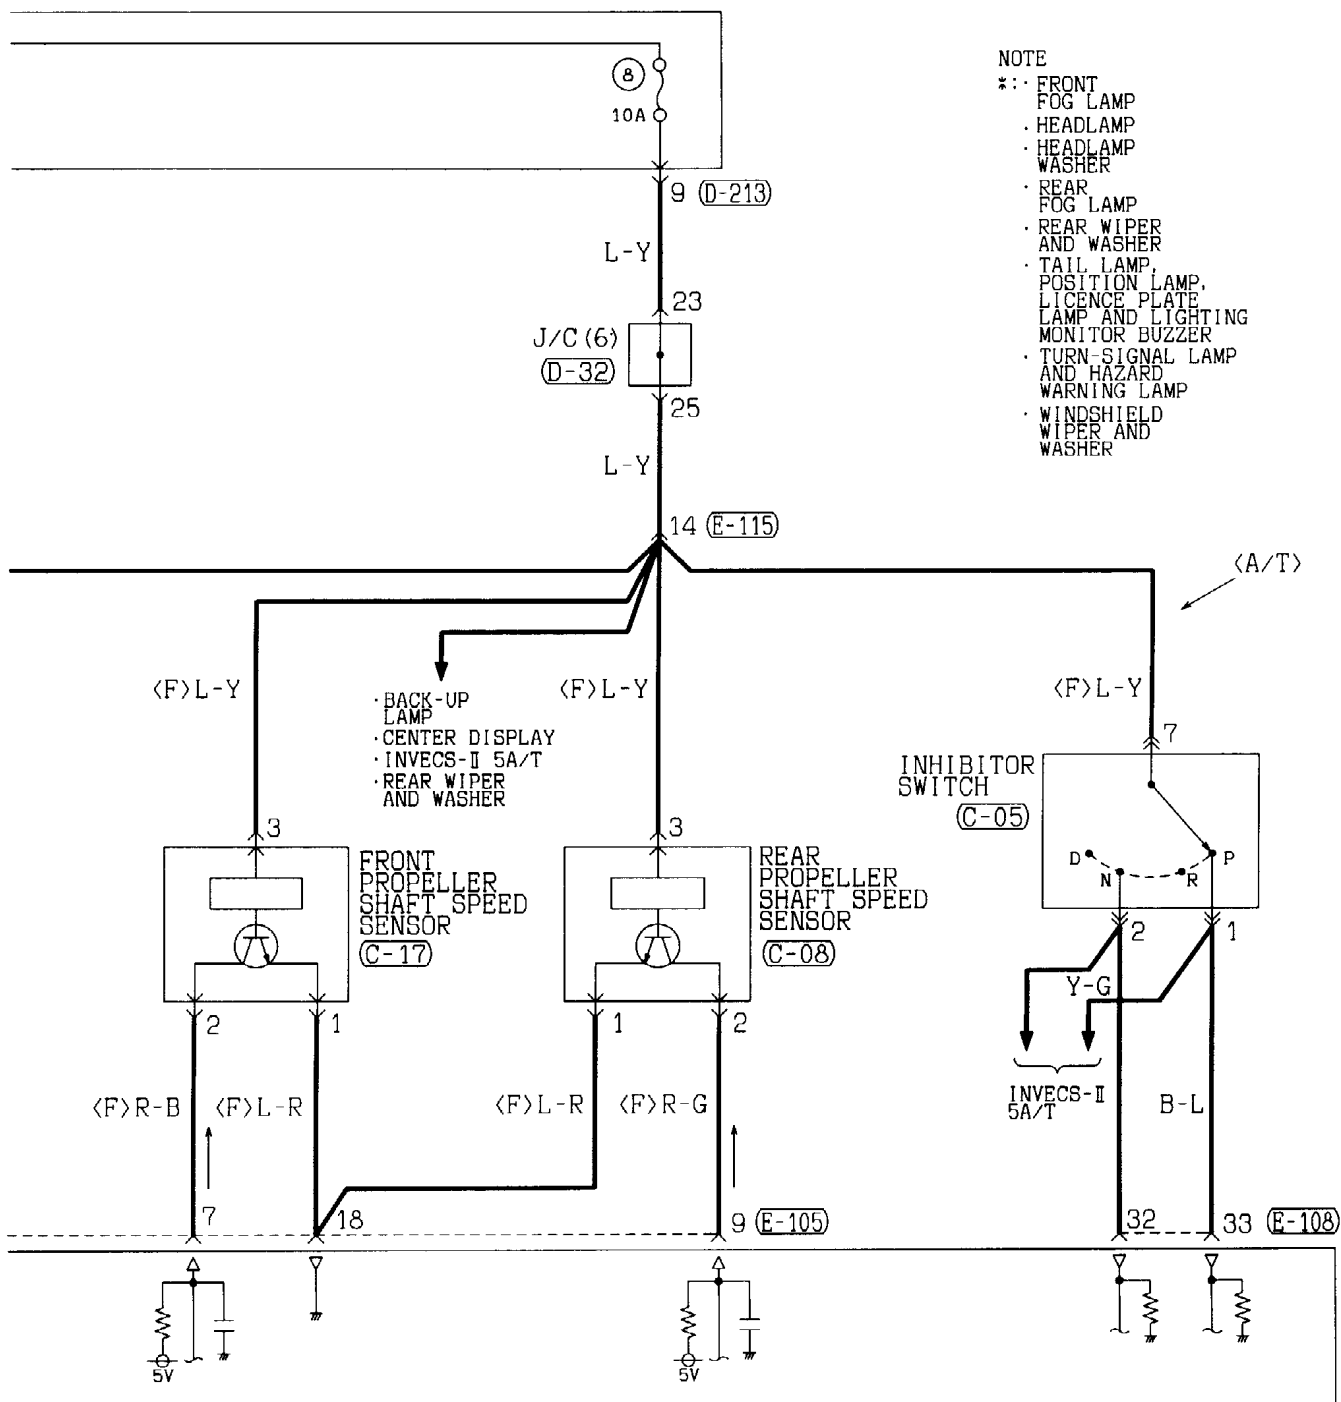

2

1. NOTE
2. *: FRONT FOG LAMP
   - HEADLAMP
   - HEADLAMP WASHER
   - REAR FOG LAMP
   - REAR WIPER AND WASHER
   - TAIL LAMP, POSITION LAMP, LICENCE PLATE LAMP AND LIGHTING MONITOR BUZZER
   - TURN SIGNAL LAMP AND HAZARD WARNING LAMP
   - WINDSHIELD WIPER AND WASHER

(D-03)

(D-27)

Refer to P. 3-762

(D-32)

(D-208)

MU801331

(D-210)

(MU801860)

(D-213)

MU801847

Wire colour code
B :Black LG:Light green G :Green L :Blue W :White Y :Yellow SB:Sky blue
BR:Brown O :Orange GR:Gray R :Red P :Pink V :Violet