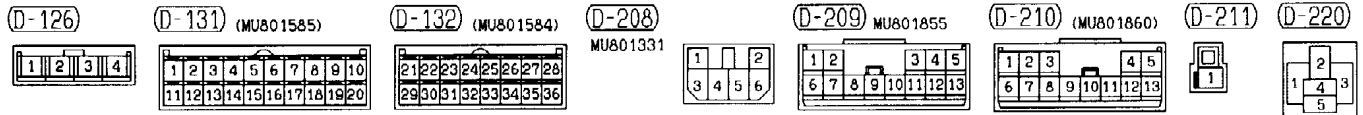

(D-33)

(D-223)

(MU801866)

2

Wire colour code  
 B : Black    LG: Light green    G : Green    L : Blue    W : White    Y : Yellow    SB: Sky blue  
 BR: Brown    O : Orange    GR: Gray    R : Red    P : Pink    V : Violet