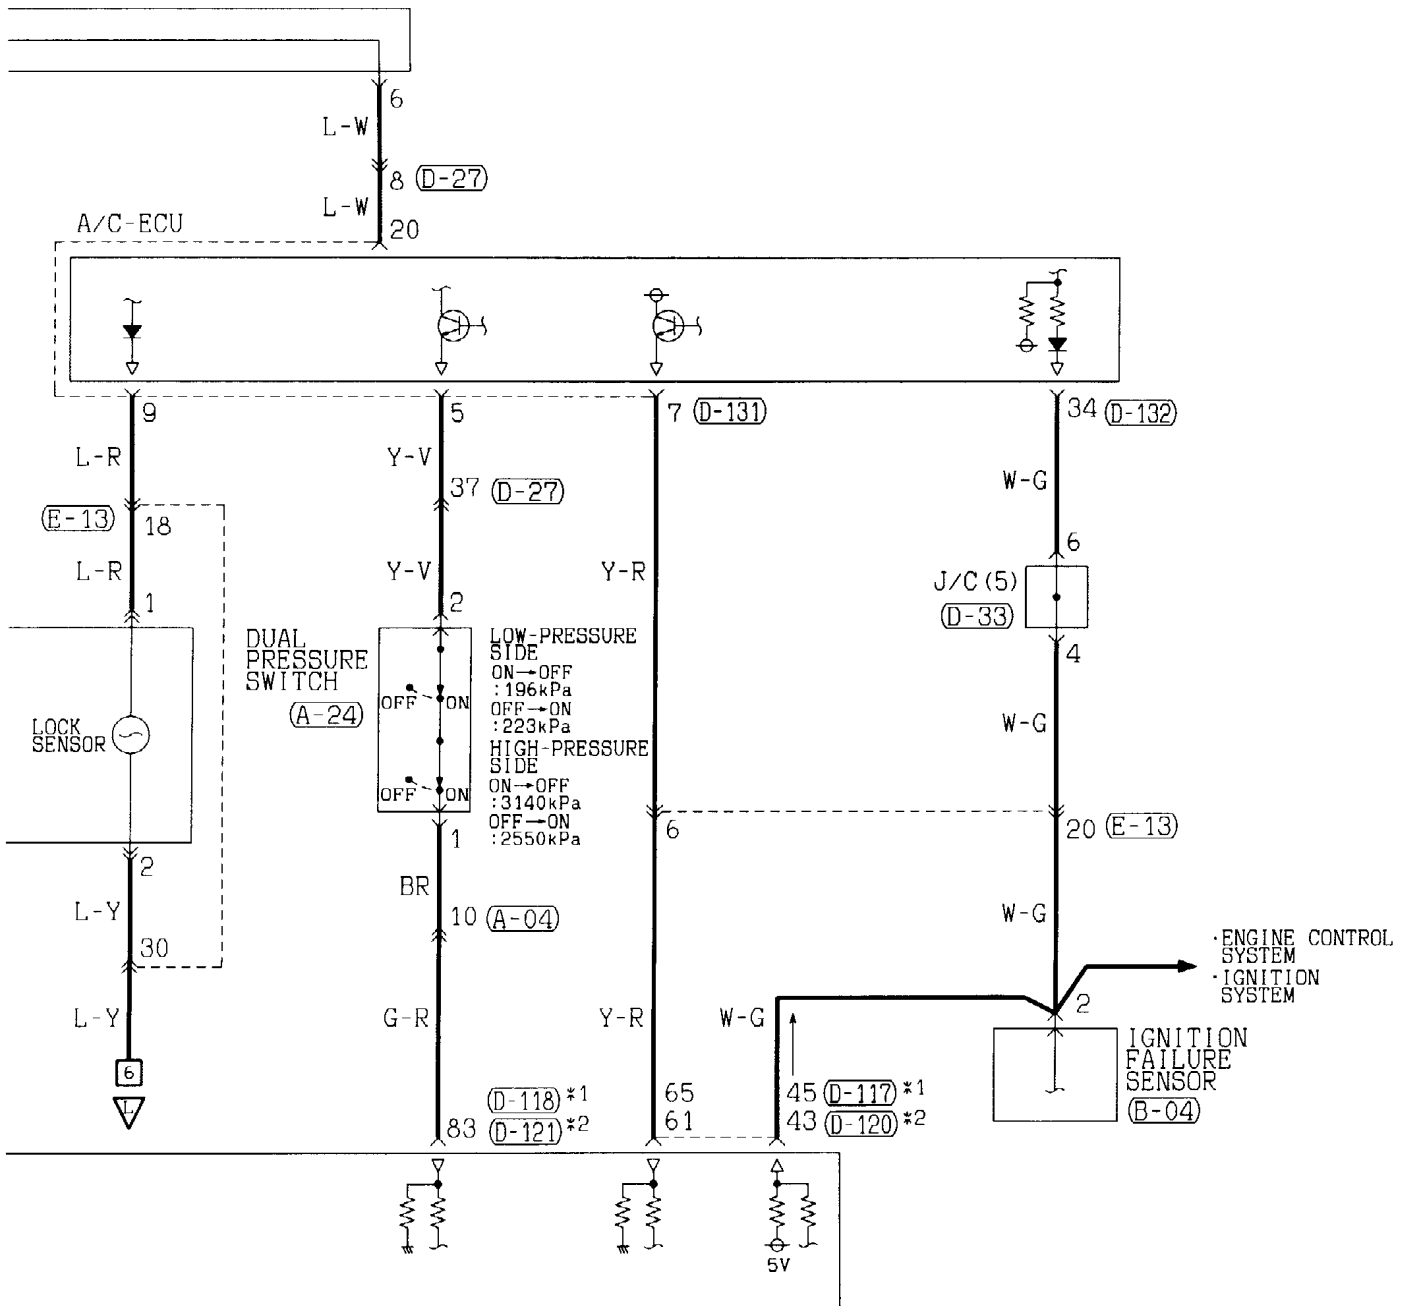

(D-27)

Refer to P. 3-762	

(D-33)

1	2	3	4	5	6	7	8	9	10	11
12	13	14	15	16	17	18	19	20	21	22
23	24	25	26	27	28	29	30	31	32	33

(D-116) (MU803784)

1	2	3	4	5	6	7	8
9	10	11	12	13	14	15	16
17	18	19	20	21	22	23	24
25	26	27	28	29	30	31	32
33	34	35					

(D-117) (MU803782)

41	42	43	44	45	46	47
48	49	50	51	52	53	54
55	56	57	58	59	60	61
62	63	64	65	66	67	68

(D-118) (MU803783)

71	72	73	74	75	76	77
78	79	80	81	82	83	84
85	86	87	88	89	90	91
92	93	94	95	96	97	98
99	100					

(D-132) (MU801584)

21	22	23	24	25	26	27	28
29	30	31	32	33	34	35	36

(E-13)

Refer to P. 3-762	

Wire colour code
B : Black   LG : Light green   G : Green   L : Blue
BR : Brown   O : Orange   GR : Gray   R : Red
W : White   SB : Sky blue   P : Pink   Y : Yellow
V : Violet