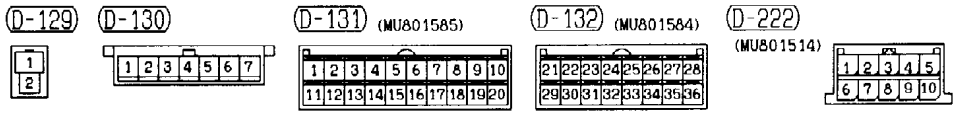

SINGLE AUTOMATIC AIR CONDITIONER <6G7 (R.H. drive vehicles)>  
(CONTINUED)

5

6

Wire colour code  
 B : Black    LG : Light green    G : Green    L : Blue    W : White    Y : Yellow    SB : Sky blue  
 BR : Brown    O : Orange    GR : Gray    R : Red    P : Pink    V : Violet