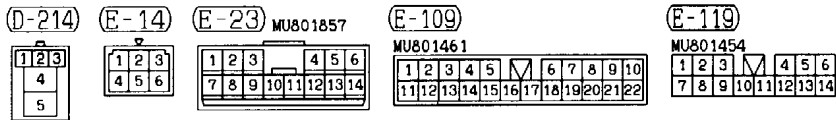

5

(D-27)

(D-30)

(D-123)

(D-124)

Wire colour code  
 B : Black    LG: Light green    G : Green    L : Blue    W : White    Y : Yellow    SB: Sky blue  
 BR: Brown    O : Orange        GR: Gray    R : Red    P : Pink    V : Violet