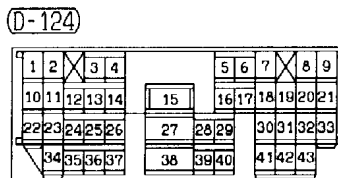

HYDRAULIC BRAKE BOOSTER (HBB), ELECTRONIC BRAKE-FORCE DISTRIBUTION (EBD) AND ANTI-SKID BRAKING SYSTEM (ABS) <Petrol (R.H. drive vehicles)> (CONTINUED)

5