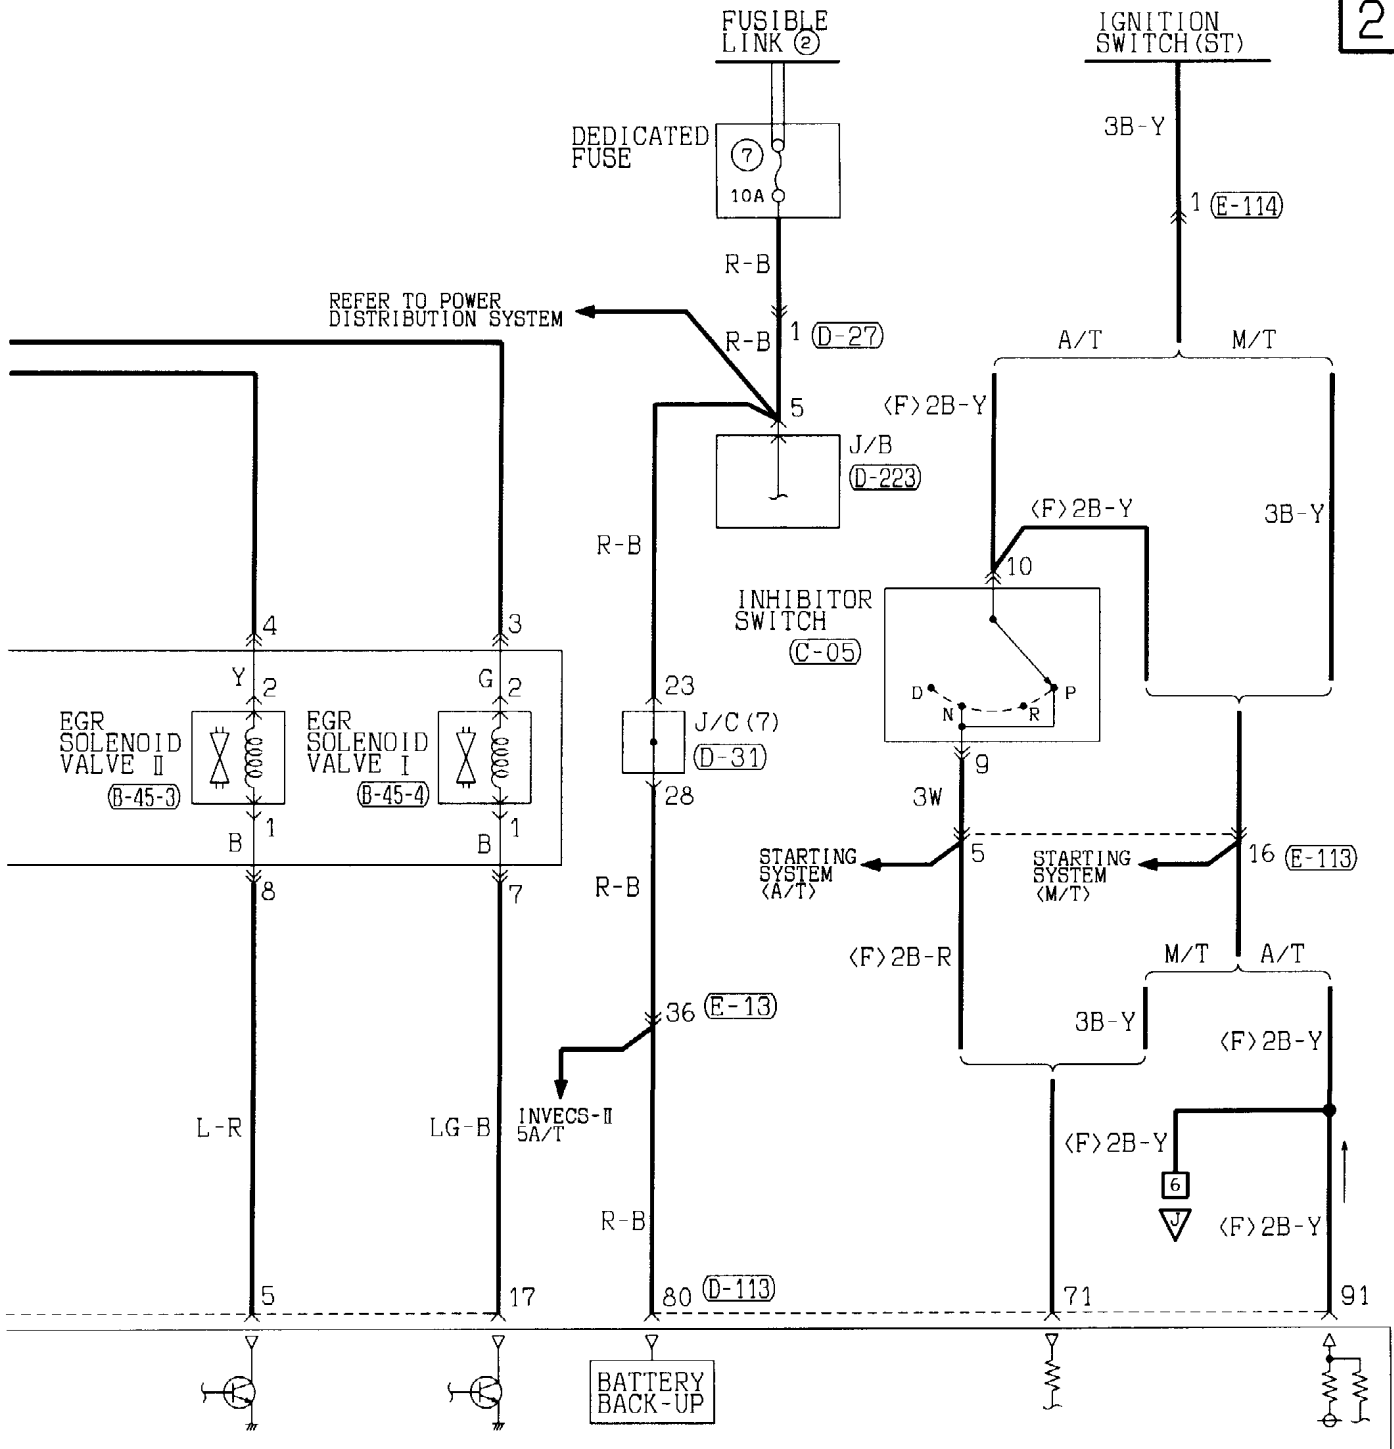

NOTES

ENGINE CONTROL SYSTEM

90100082337

4M4 <L.H. drive vehicles>

1

2

(D-110) (MU803773)

1	2	3	4	5	6	7	8	9	10	11	12	13
14	15	16	17	18	19	20	21	22	23	24	25	26