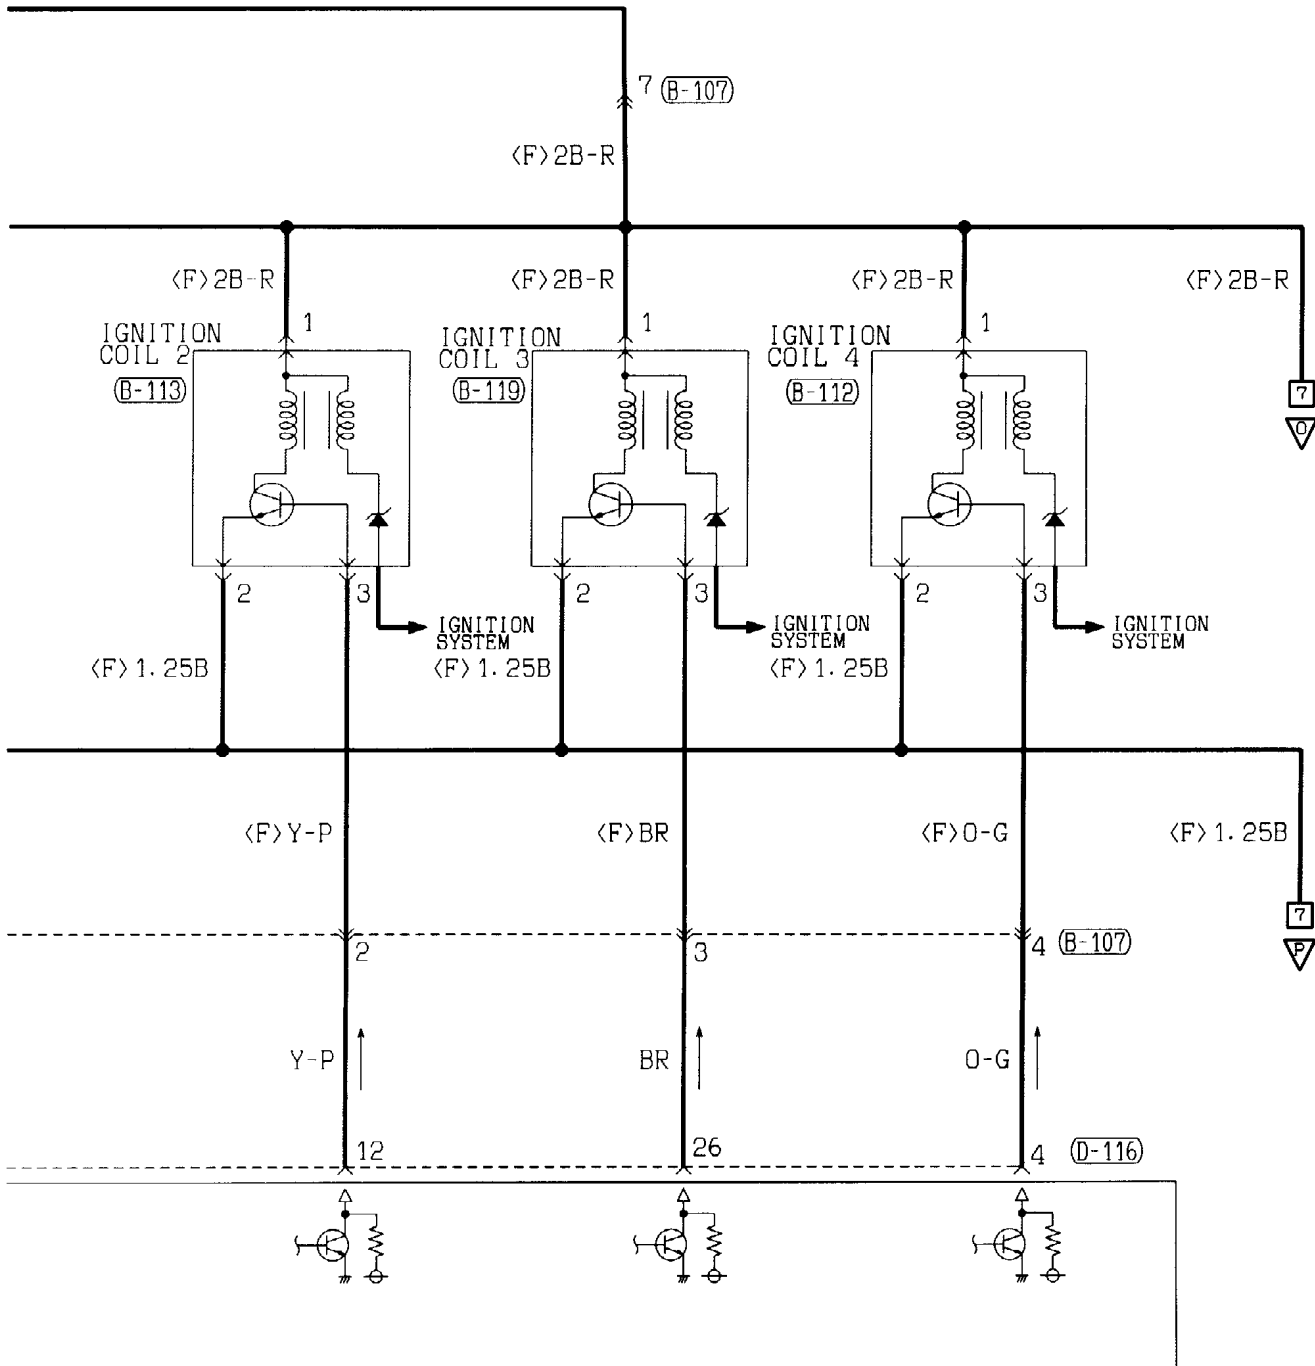

6

Wire colour code
B :Black   LG:Light green   G :Green   L :Blue   W :White   Y :Yellow   SB:Sky blue
BR:Brown   O :Orange   GR:Gray   R :Red   P :Pink   V :Violet