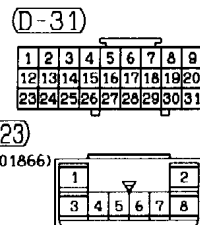

(D-124)

(E-02)

(E-115)

NOTES

CLOCK

1

NOTE  
\*1: LHD  
\*2: RHD

CIGARETTE LIGHTER