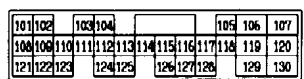

Refer to P. 3-762