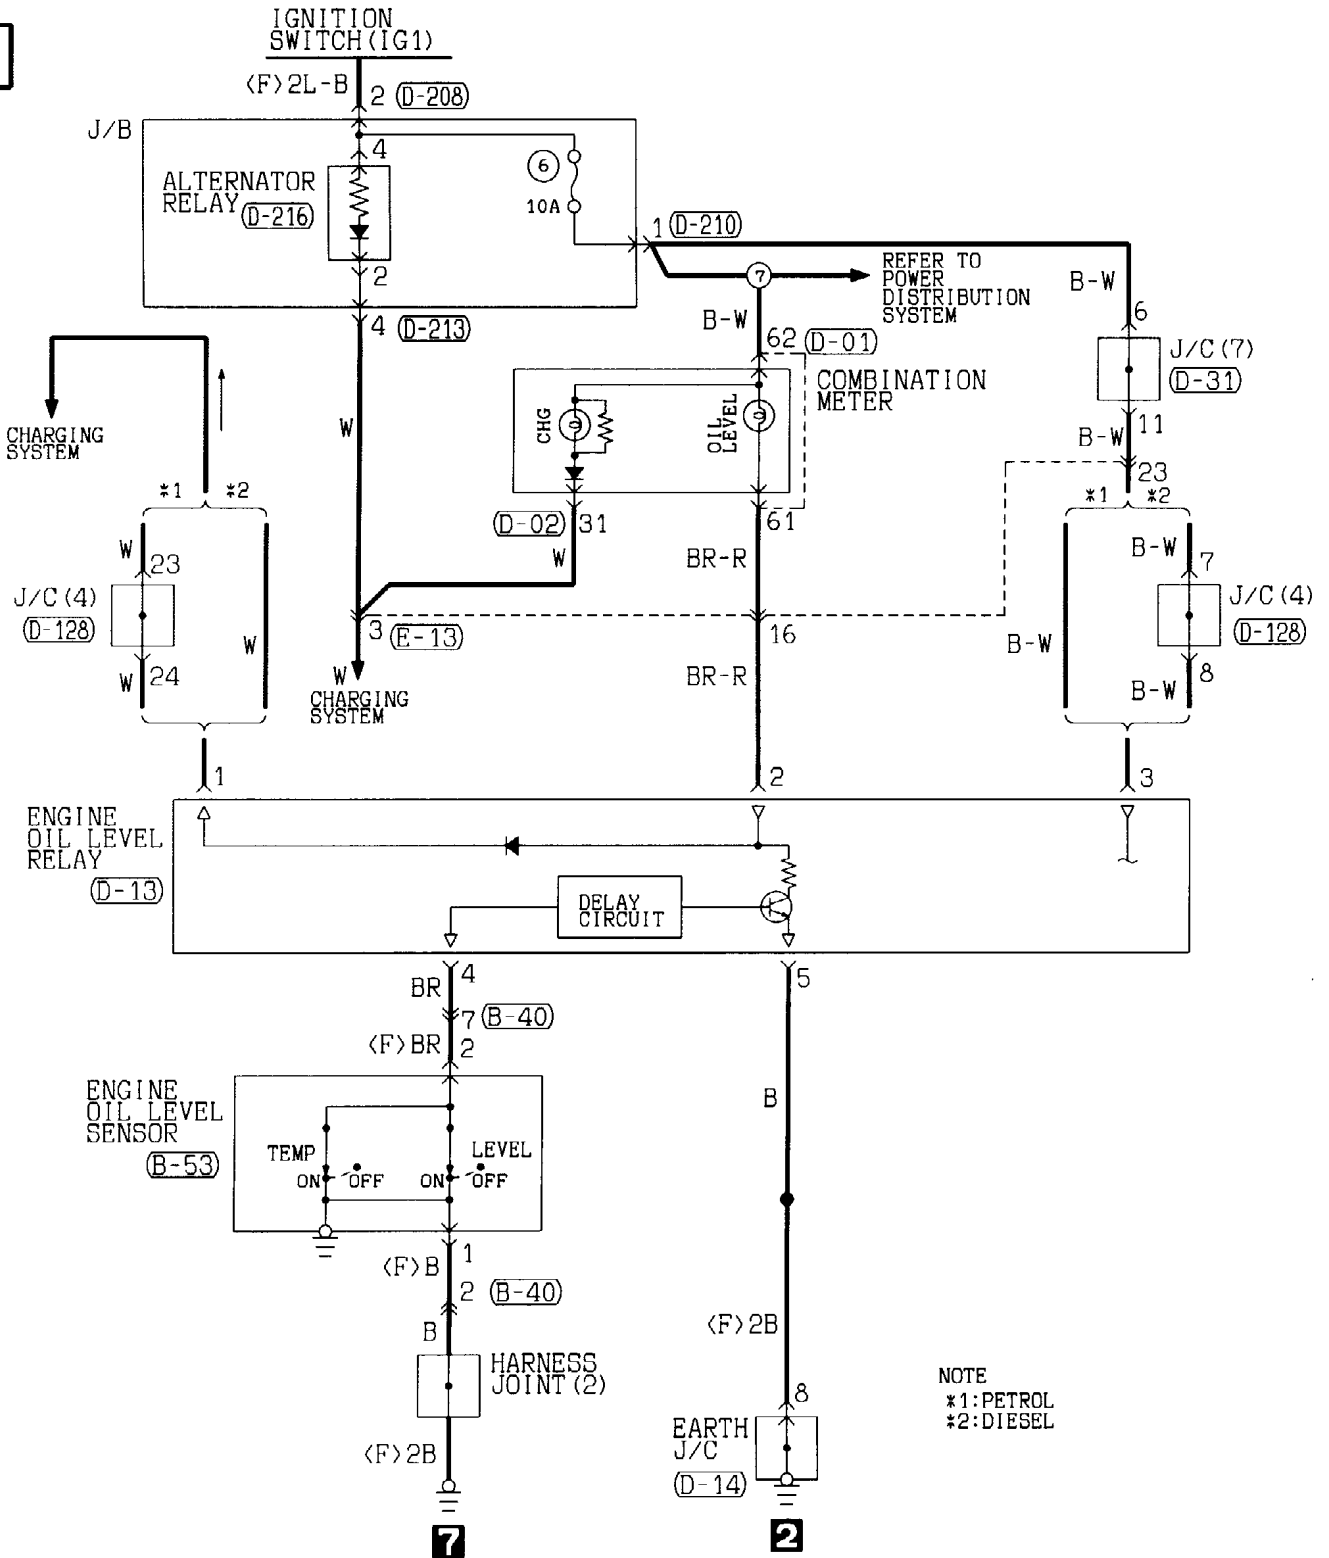

ENGINE OIL LEVEL WARNING LAMP

L.H. drive vehicles

3

NOTE
*1: PETROL
*2: DIESEL