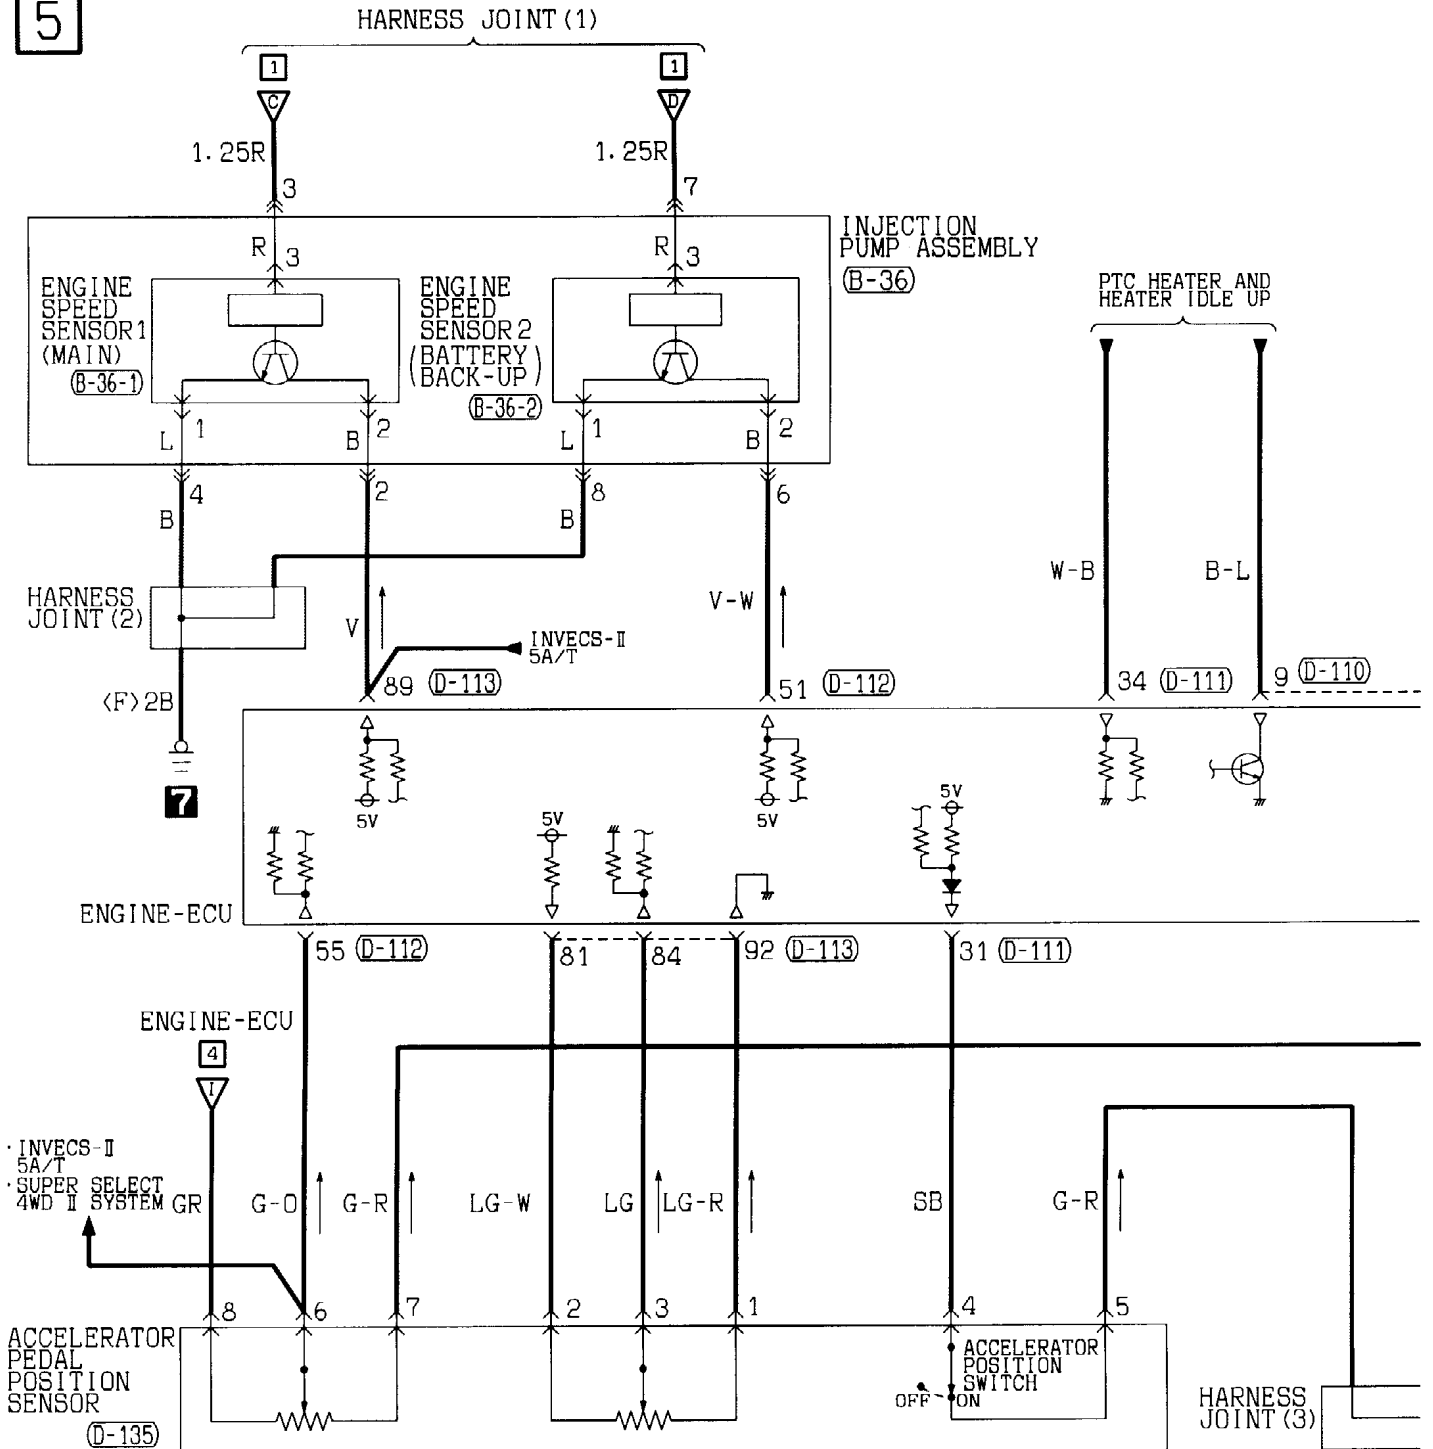

ENGINE CONTROL SYSTEM <4M4 (L.H. drive vehicles)> (CONTINUED)

5

- **(B-36)**
  MU802609
- **(B-36-1)**
- **(B-36-2)**
- **(B-36-3)**
  (MU802406)
- **(B-49)**
- **(B-51)**
  (MU801211)
- **(D-110)** (MU803773)
- **(D-111)** (MU803771)
- **(D-112)** (MU803770)