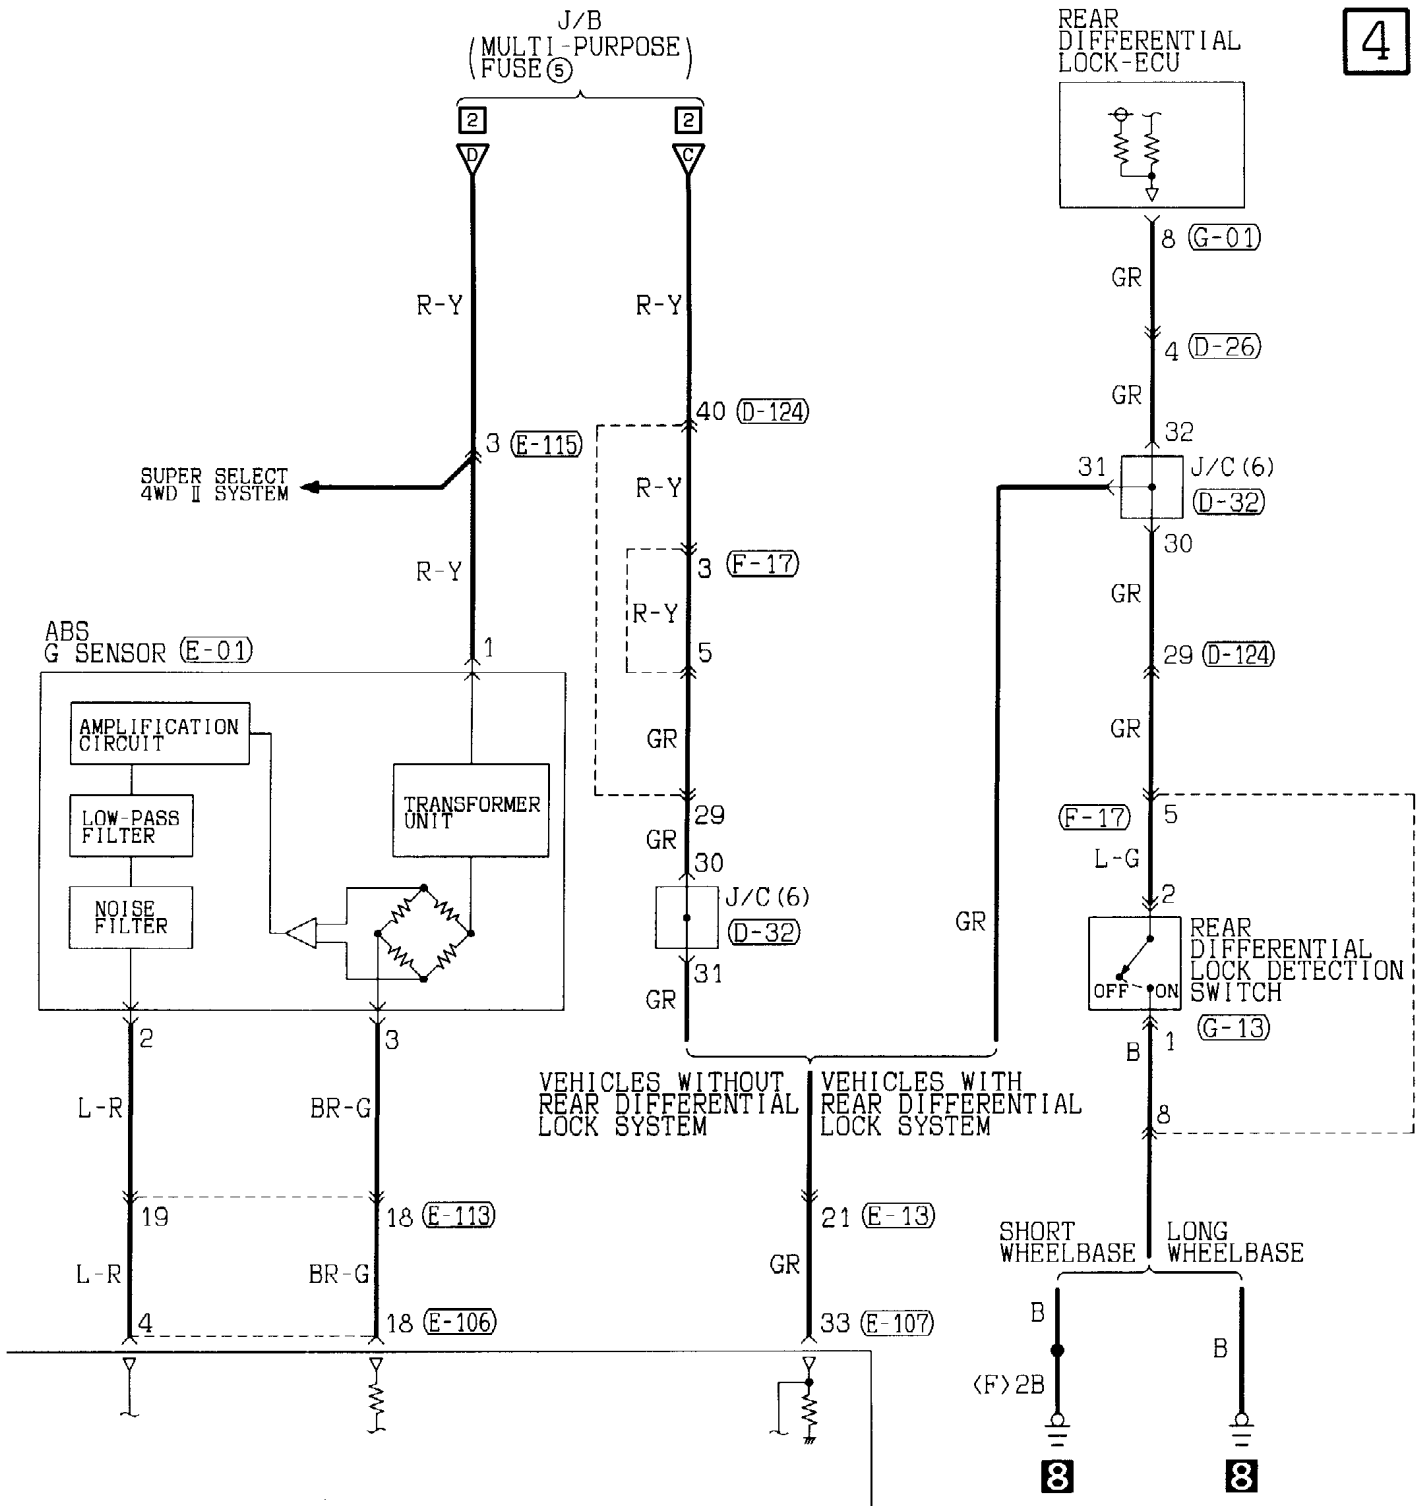

4

(D-213) MU801847

(E-01) MU802337

(E-10) MU801857

(E-13)

Refer to P. 3-762

(E-106) (MU803773)

(E-107) (MU803772)

(E-113)

Refer to P. 3-762

Wire colour code
B : Black   LG: Light green   G : Green   L : Blue
BR: Brown   O : Orange   GR: Gray   R : Red
W : White   SB: Sky blue   P : Pink   Y : Yellow
V : Violet