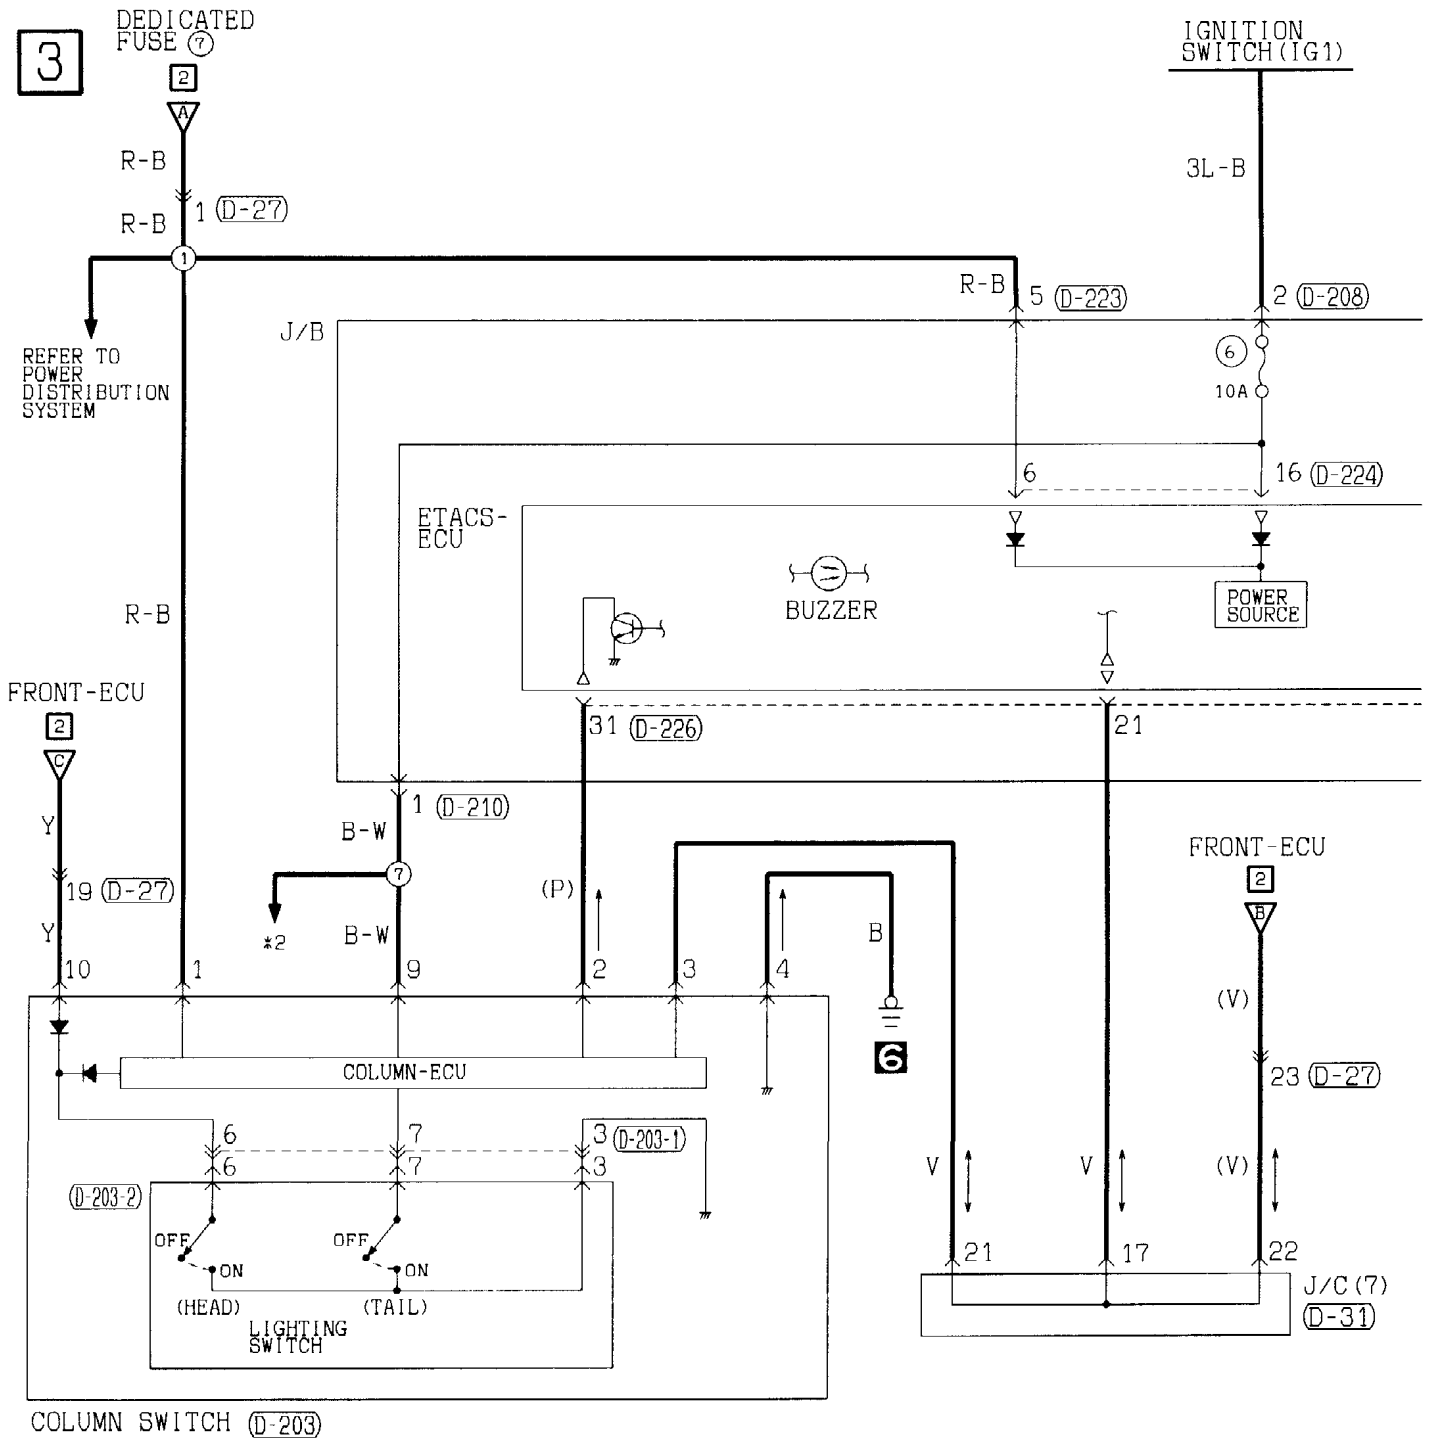

TAIL LAMP, POSITION LAMP, LICENCE PLATE LAMP AND LIGHTING MONITOR BUZZER <R.H. drive vehicles> (CONTINUED)