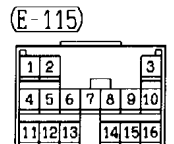

4

Wire colour code
B : Black   LG : Light green   G : Green   L : Blue
BR : Brown   O : Orange   GR : Gray   R : Red
W : White   SB : Sky blue   P : Pink   Y : Yellow
V : Violet