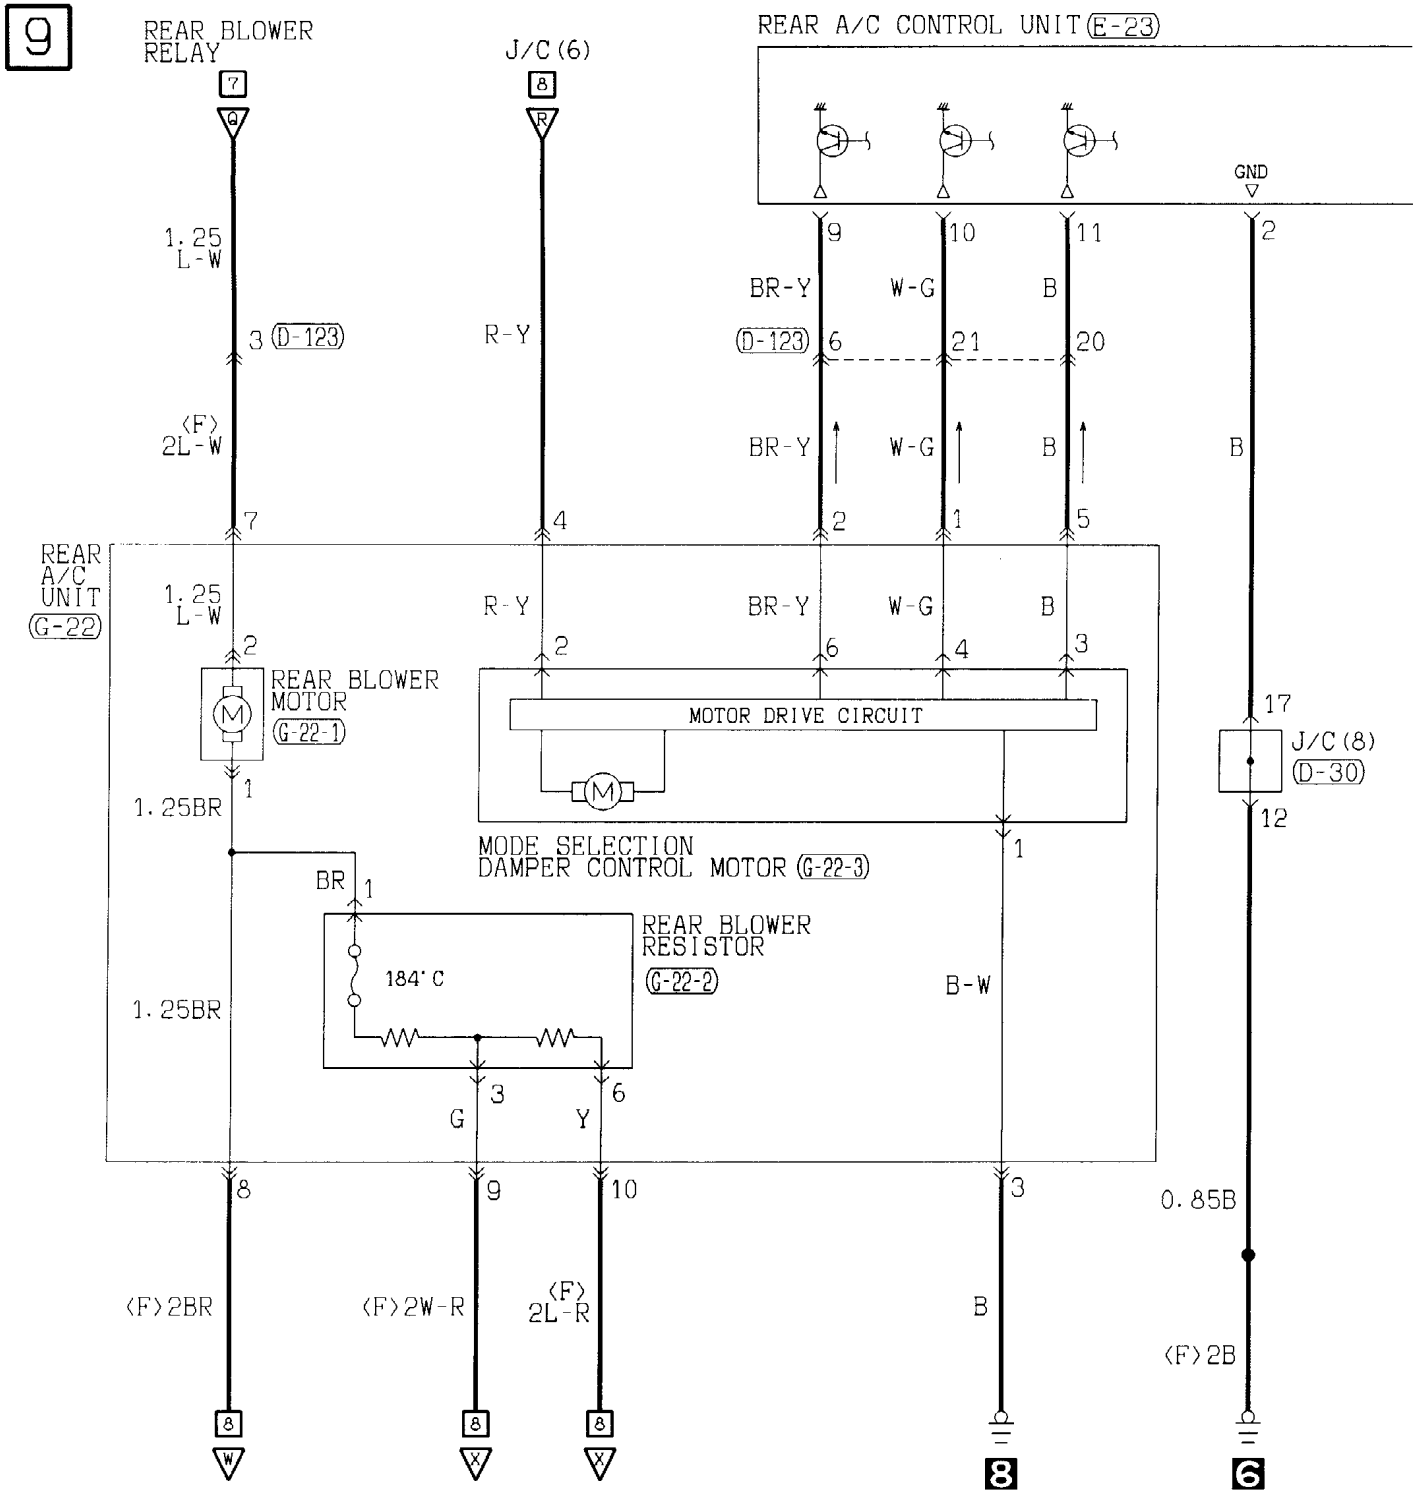

DUAL AUTOMATIC AIR CONDITIONER <4M4 (L.H. drive vehicles)> (CONTINUED)

(D-30)

1	2	3	4	5	6	7	8	9	10	11
12	13	14	15	16	17	18	19	20	21	22
23	24	25	26	27	28	29	30	31	32	33

(D-123)

1	2	3	4	5	6	7	8	9	10	11	12	13
14	15	16	17	18	19	20	21	22	23	24	25	
26	27	28	29			30	31			38		
32	33	34		35		36	37					

(E-23) MU801857

1	2	3	4	5	6
7	8	9	10	11	12
13	14				

(G-22)

(MU801846)

1	2	3	4
5	6	7	8
9	10		

(G-22-1)

1
2

(G-22-2)

1	2	3
4	5	6

(G-22-3)

1	2	3	4	5	6	7