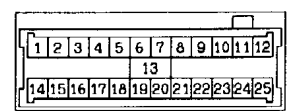

(A-40)

(A-41)

(B-40)

MU802749

(B-54)

(C-12)

(C-13)

(D-03)