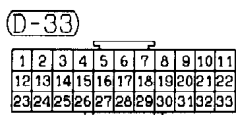

(D-27) Refer to P. 3-762