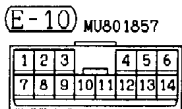

6

Wire colour code
B : Black
BR : Brown
W : White
V : Violet
LG : Light green
O : Orange
SB : Sky blue
G : Green
GR : Gray
P : Pink
L : Blue
R : Red
Y : Yellow