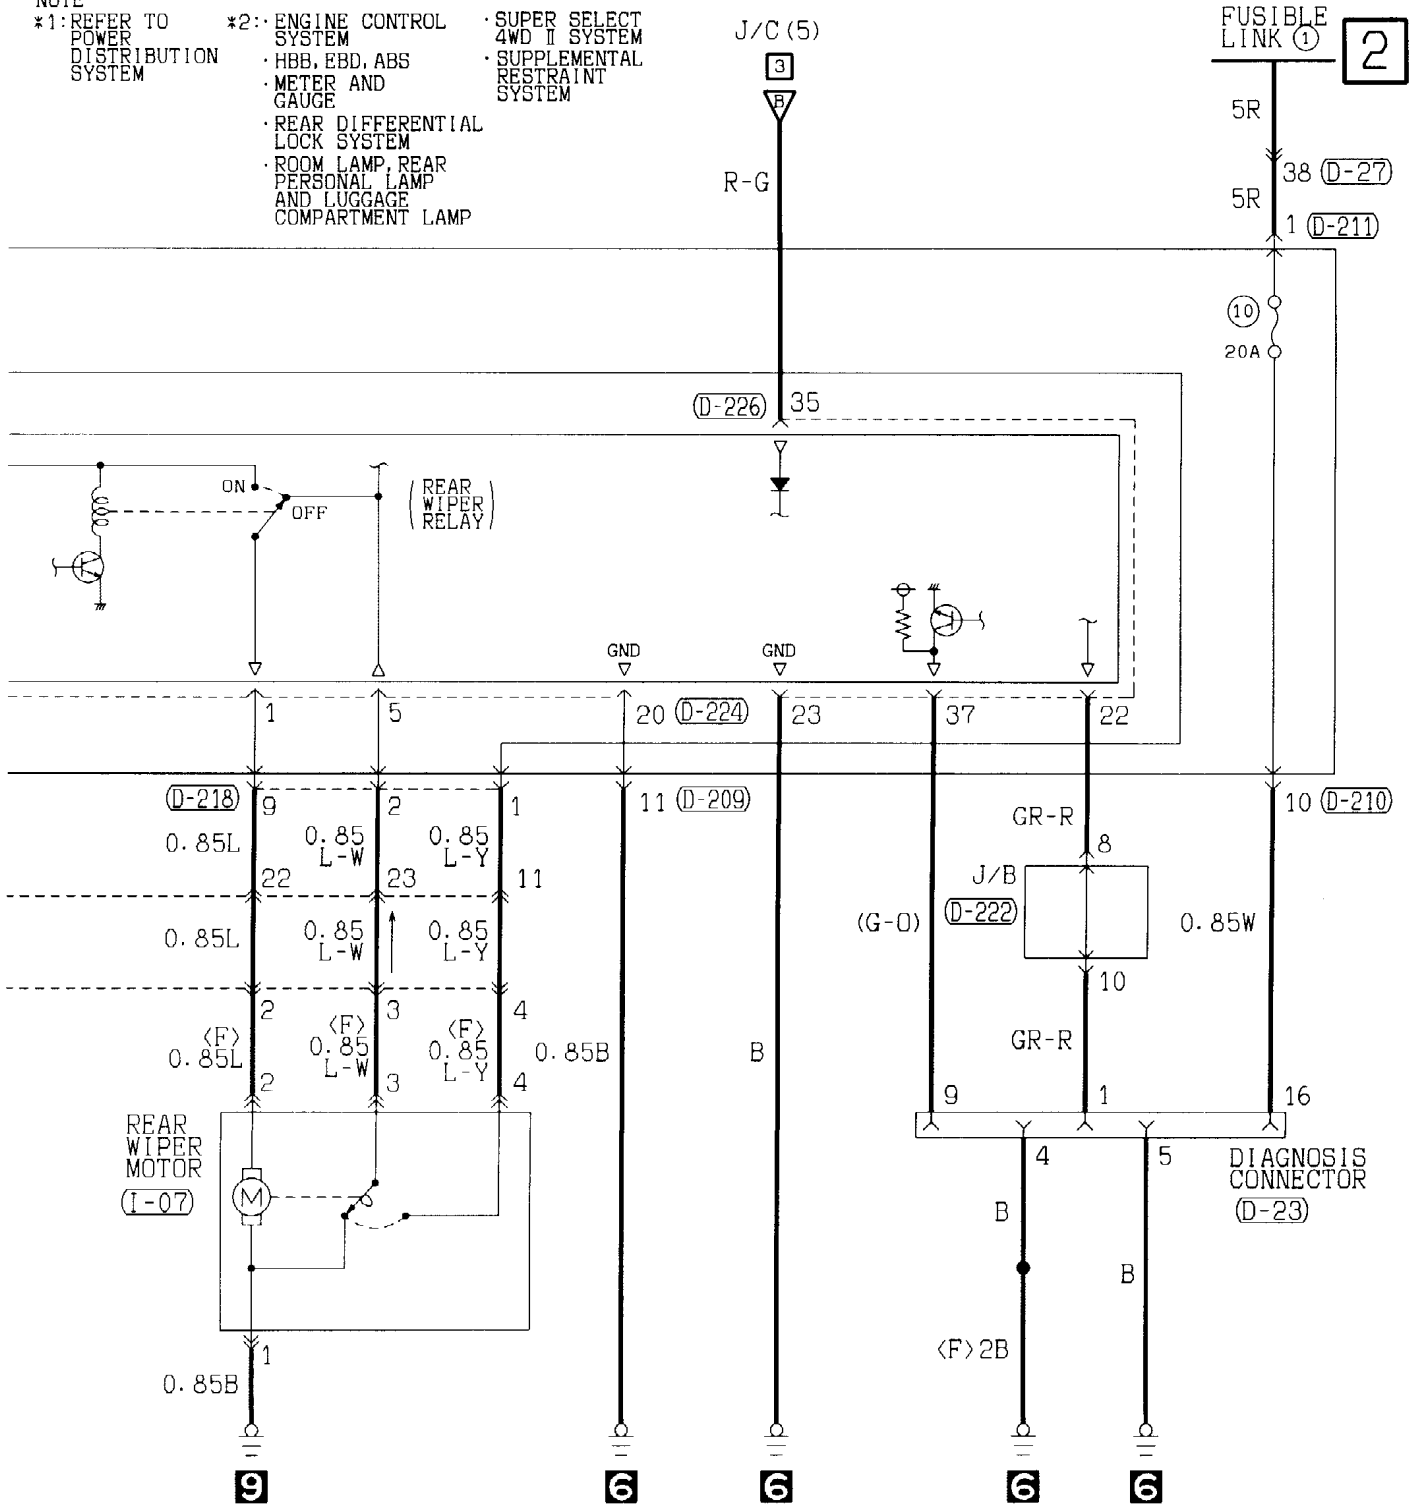

NOTE

- *1: REFER TO POWER DISTRIBUTION SYSTEM
- *2: ENGINE CONTROL SYSTEM
  - HBB, EBD, ABS
  - METER AND GAUGE
  - REAR DIFFERENTIAL LOCK SYSTEM
  - ROOM LAMP, REAR PERSONAL LAMP AND LUGGAGE COMPARTMENT LAMP
- SUPER SELECT 4WD II SYSTEM
- SUPPLEMENTAL RESTRAINT SYSTEM

(D-203-2)	(D-208)	(D-210) (MU801860)	(D-211)	(D-213) MU801847	(D-218)	(D-222)
UPPER SIDE	MU801331					(MU801514)
(G-06) MU801867	(I-07) MU801445	Wire colour code		Wire colour code		
		B : Black	LG : Light green	G : Green	L : Blue	
		BR : Brown	O : Orange	GR : Gray	R : Red	
		W : White	SB : Sky blue	P : Pink	Y : Yellow	
		V : Violet