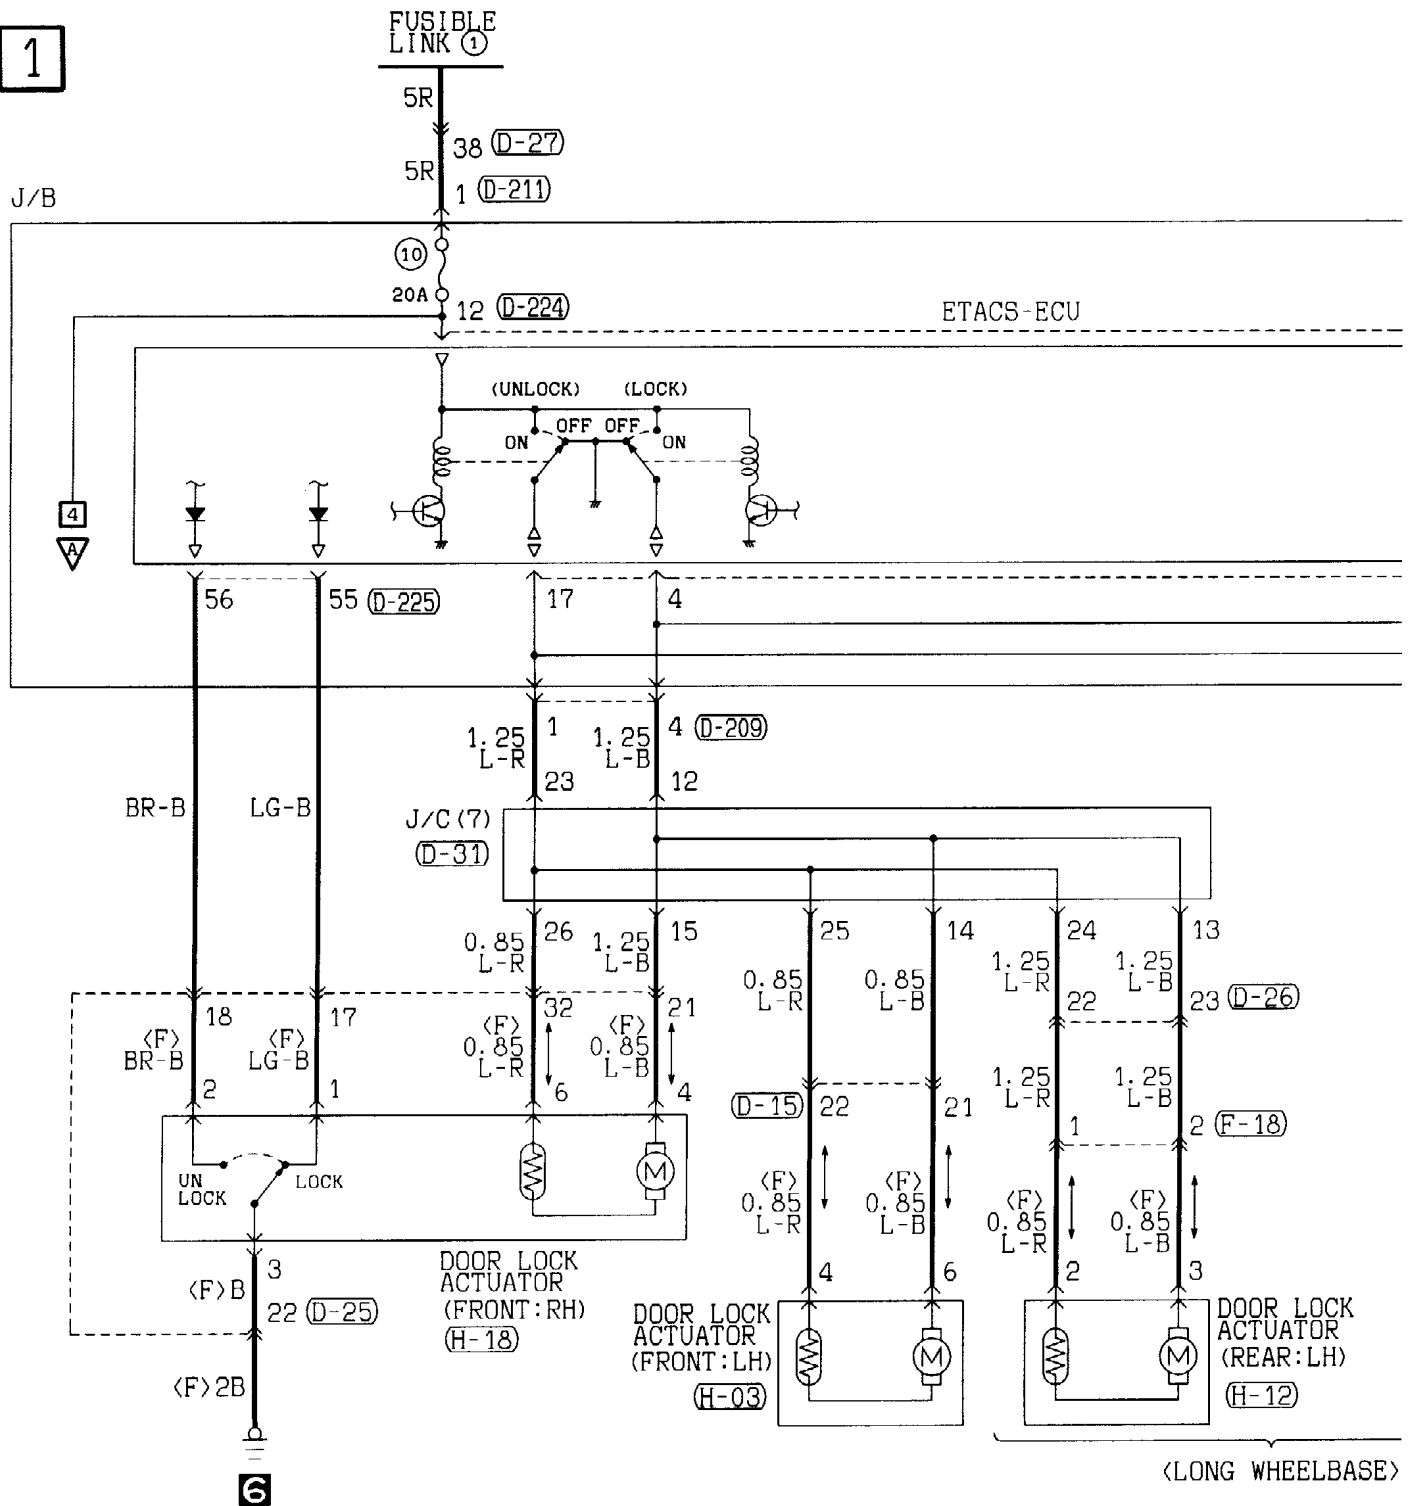

CENTRAL DOOR LOCKING SYSTEM AND FORGOTTEN KEY PREVENTION FUNCTION

90100471355

R.H. drive vehicles without keyless entry system

1

6

(D-15)

Refer to P. 3-762

(D-25)

Refer to P. 3-762

(D-26)

Refer to P. 3-762

(D-27)

Refer to P. 3-762

(D-31)

1	2	3	4	5	6	7	8	9	10	11
12	13	14	15	16	17	18	19	20	21	22
23	24	25	26	27	28	29	30	31	32	33

(D-208)

MU801331

1	2
3	4
5	6

(D-225) (MU801584)

41	42	43	44	45	46	47	48
49	50	51	52	53	54	55	56

(F-04) MU801857

1	2	3	4	5	6
7	8	9	10	11	12
13	14				

(F-18) MU801857

1	2	3	4	5	6
7	8	9	10	11	12
13	14				

(G-06) MU801867

1	2	3	4
5	6	7	8
9	10		

(H-03) MU802341

1	2	3	4
5	6		

(H-12) MU802341

1	2	3	4
5	6