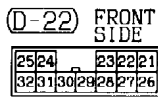

INVECS-II 5A/T <6G7-GDI (L.H. drive vehicles)> (CONTINUED)

7