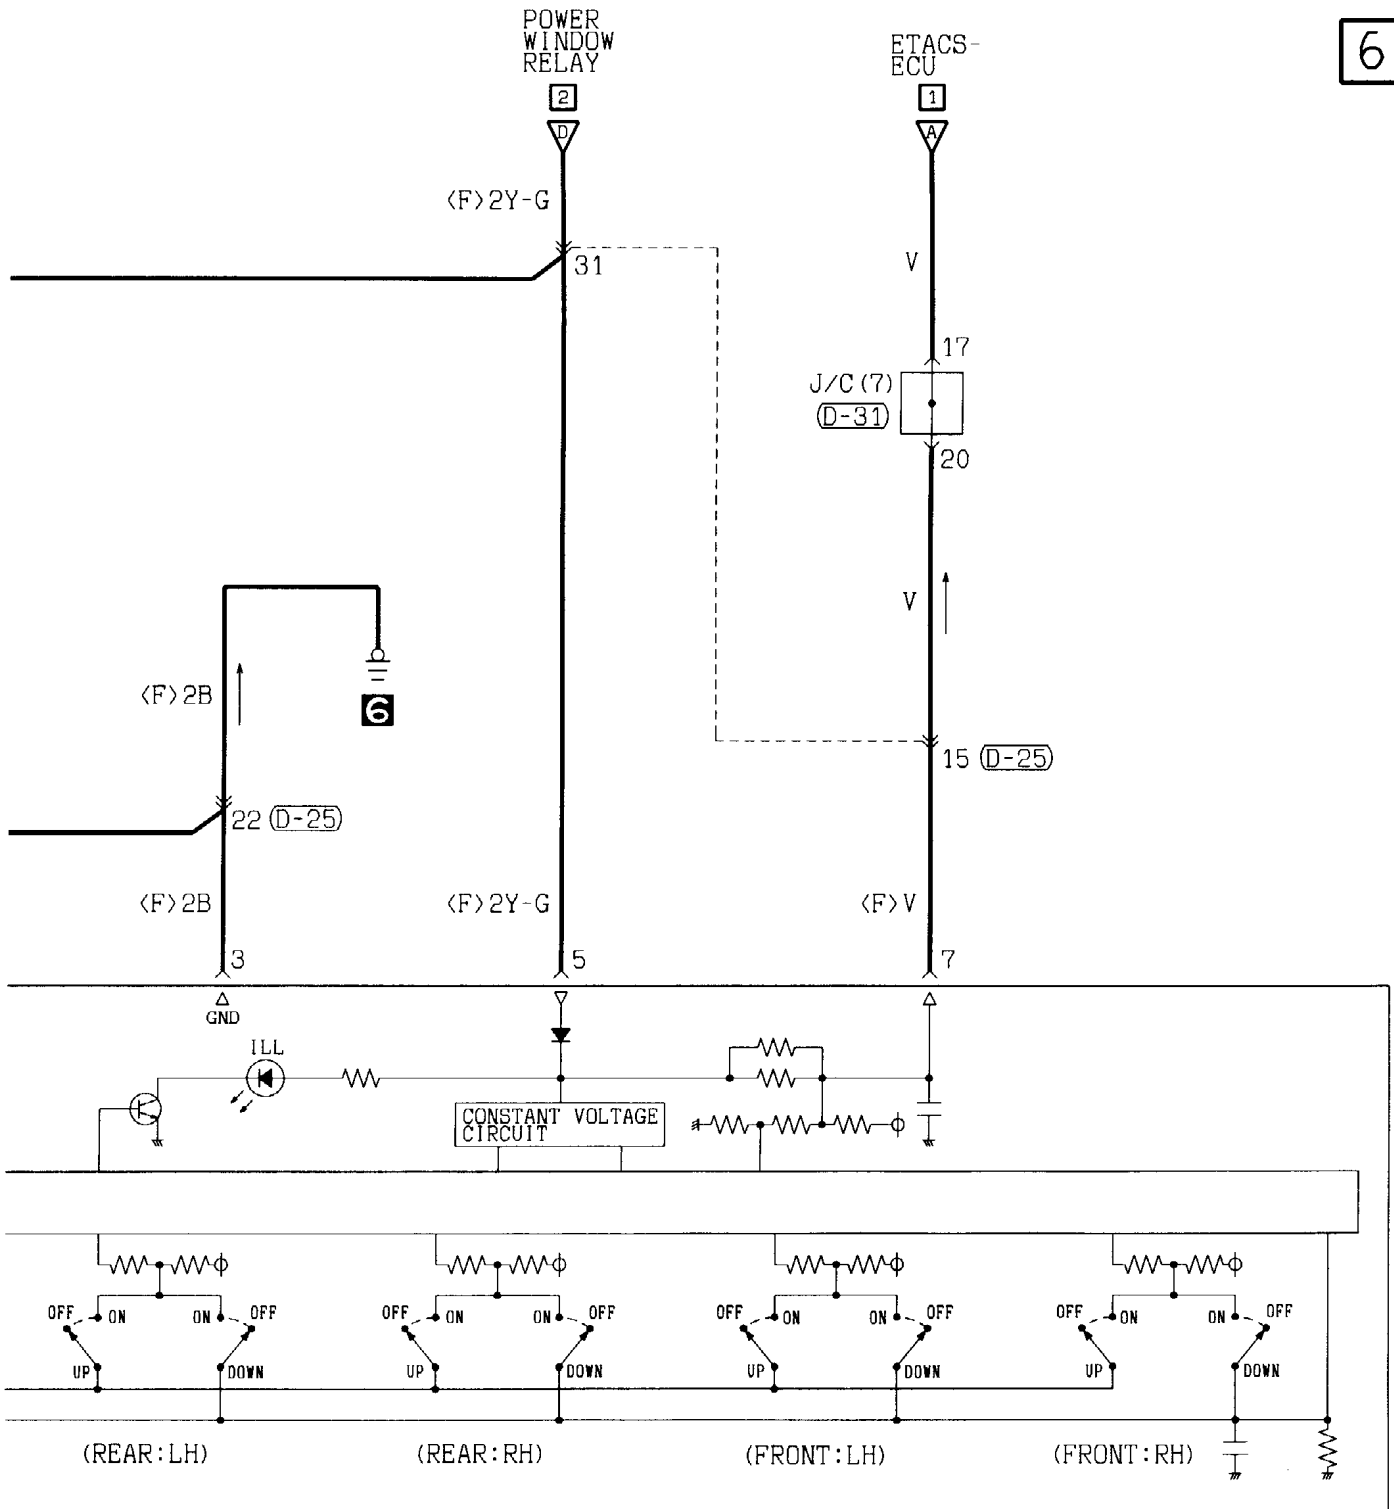

POWER WINDOWS <Long wheelbase models (R.H. drive vehicles)> (CONTINUED)

(D-25)

(D-31)

(H-05)

(H-16)

6

Wire colour code  
 B :Black    LG:Light green    G :Green    L :Blue    W :White    Y :Yellow    SB:Sky blue  
 BR:Brown    O :Orange    GR:Gray    R :Red    P :Pink    V :Violet