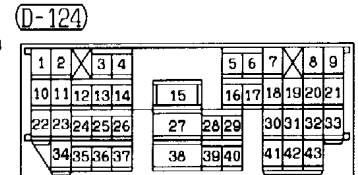

HYDRAULIC BRAKE BOOSTER (HBB), ELECTRONIC BRAKE-FORCE DISTRIBUTION (EBD) AND ANTI-SKID BRAKING SYSTEM (ABS) <Diesel (L.H. drive vehicles)> (CONTINUED)

5