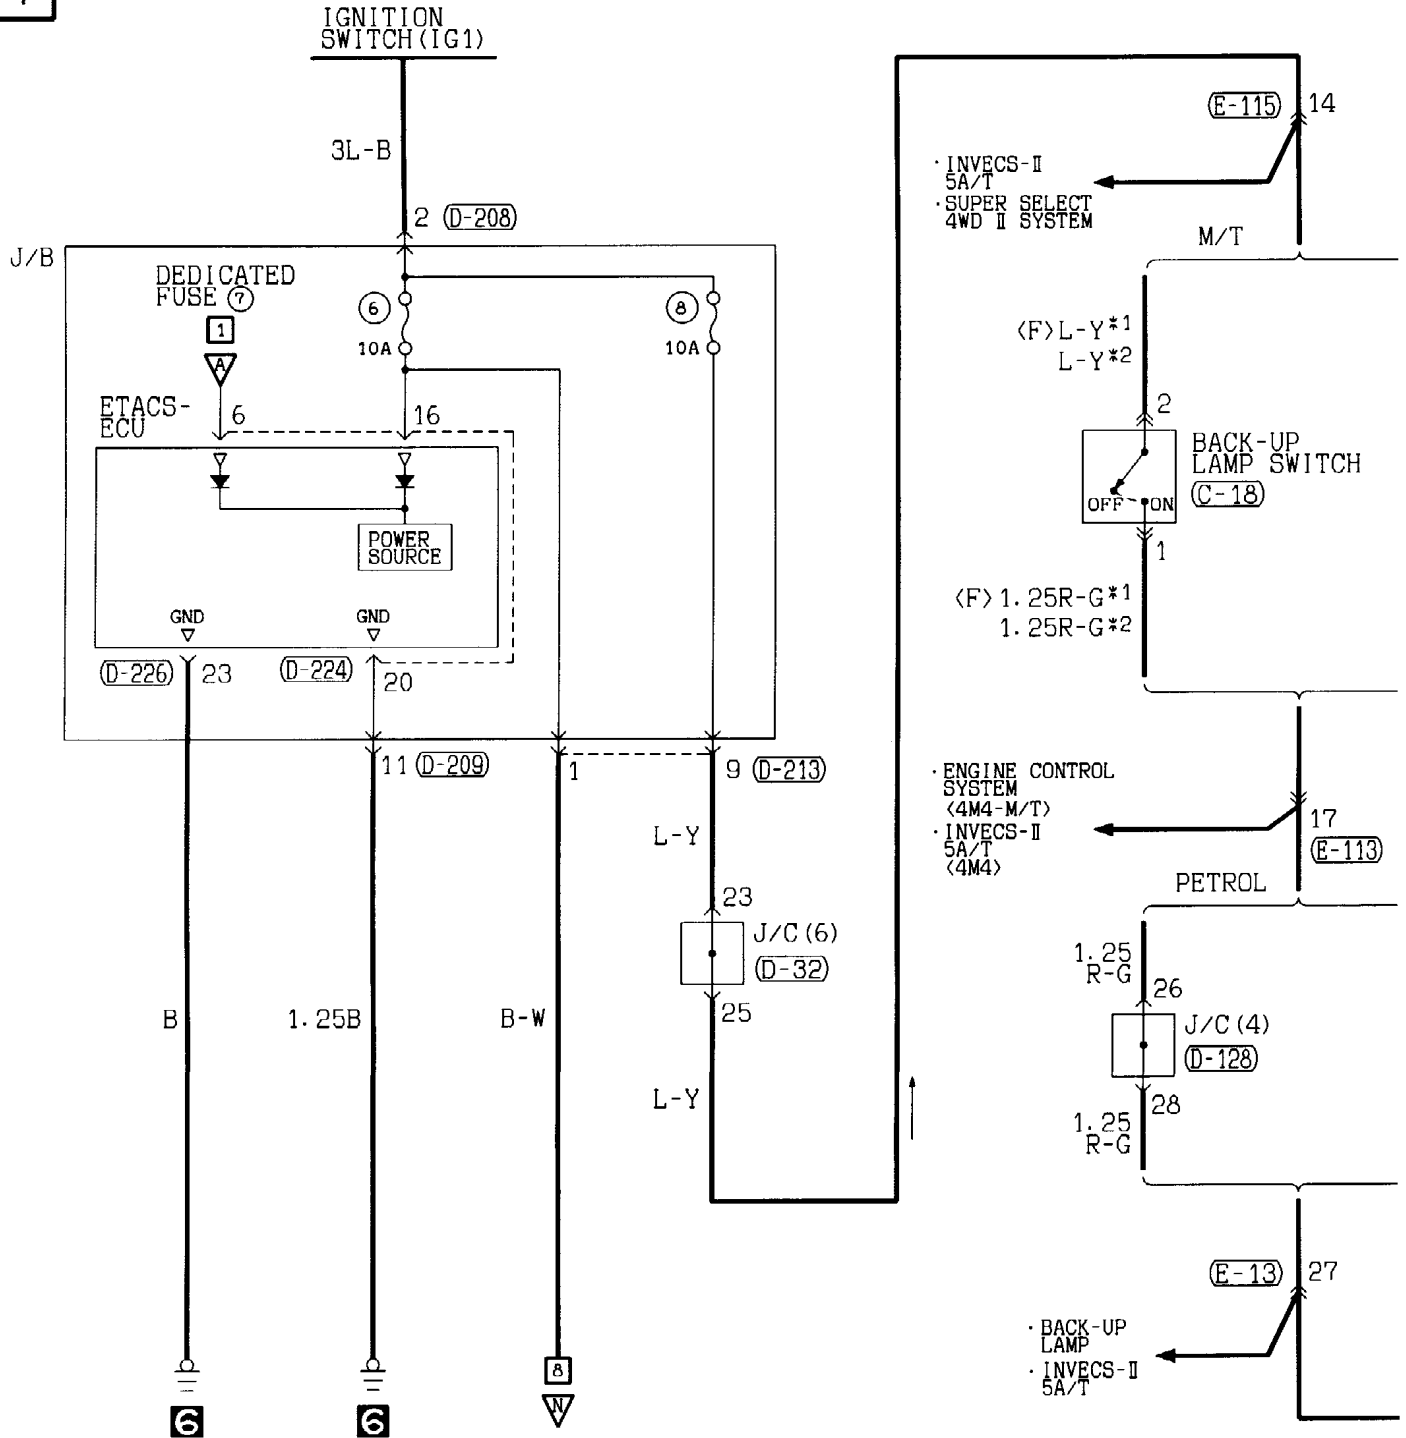

CENTER DISPLAY <L.H. drive vehicles> (CONTINUED)

7