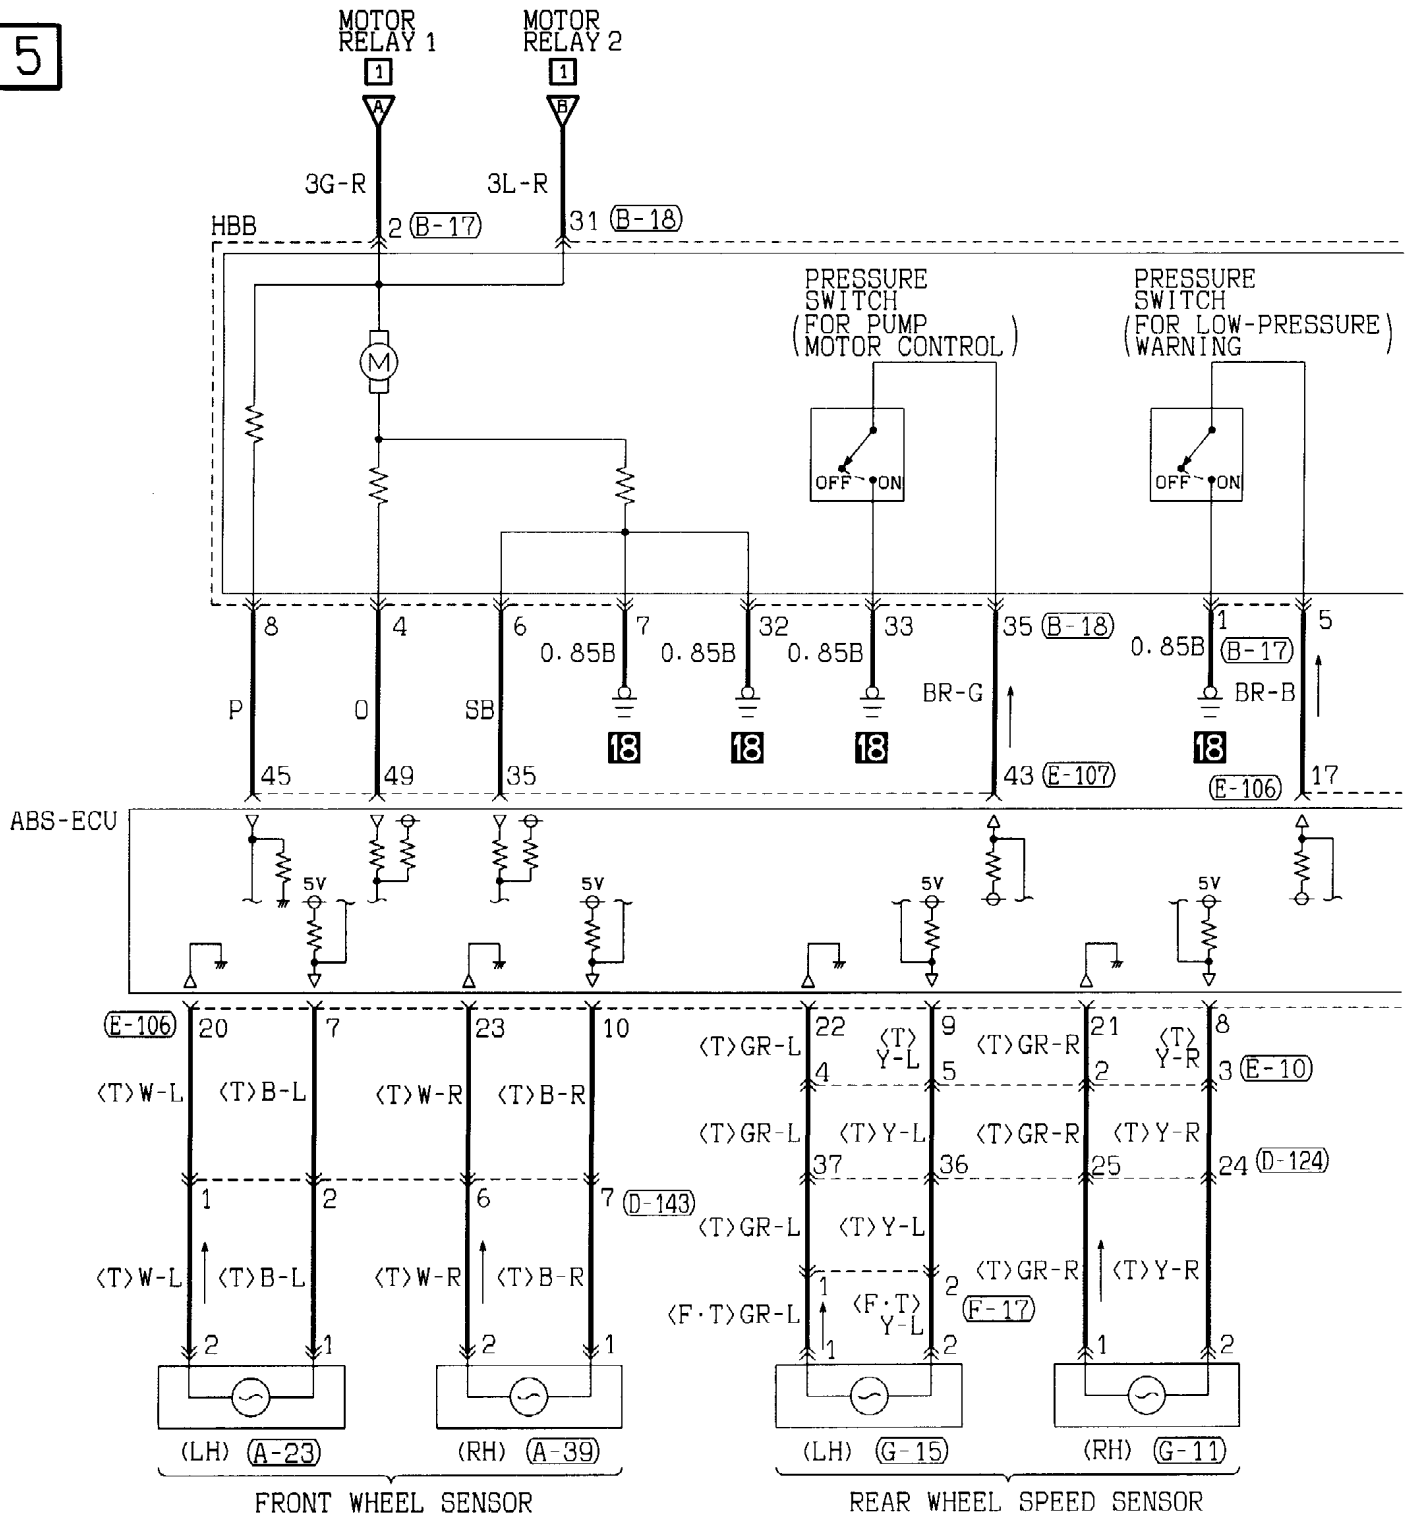

HYDRAULIC BRAKE BOOSTER (HBB), ELECTRONIC BRAKE-FORCE DISTRIBUTION (EBD) AND ANTI-SKID BRAKING SYSTEM (ABS) <Petrol (R.H. drive vehicles)> (CONTINUED)

5