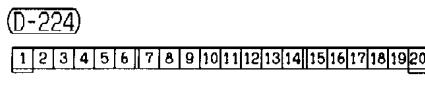

SUNROOF <R.H. drive vehicles> (CONTINUED)

3