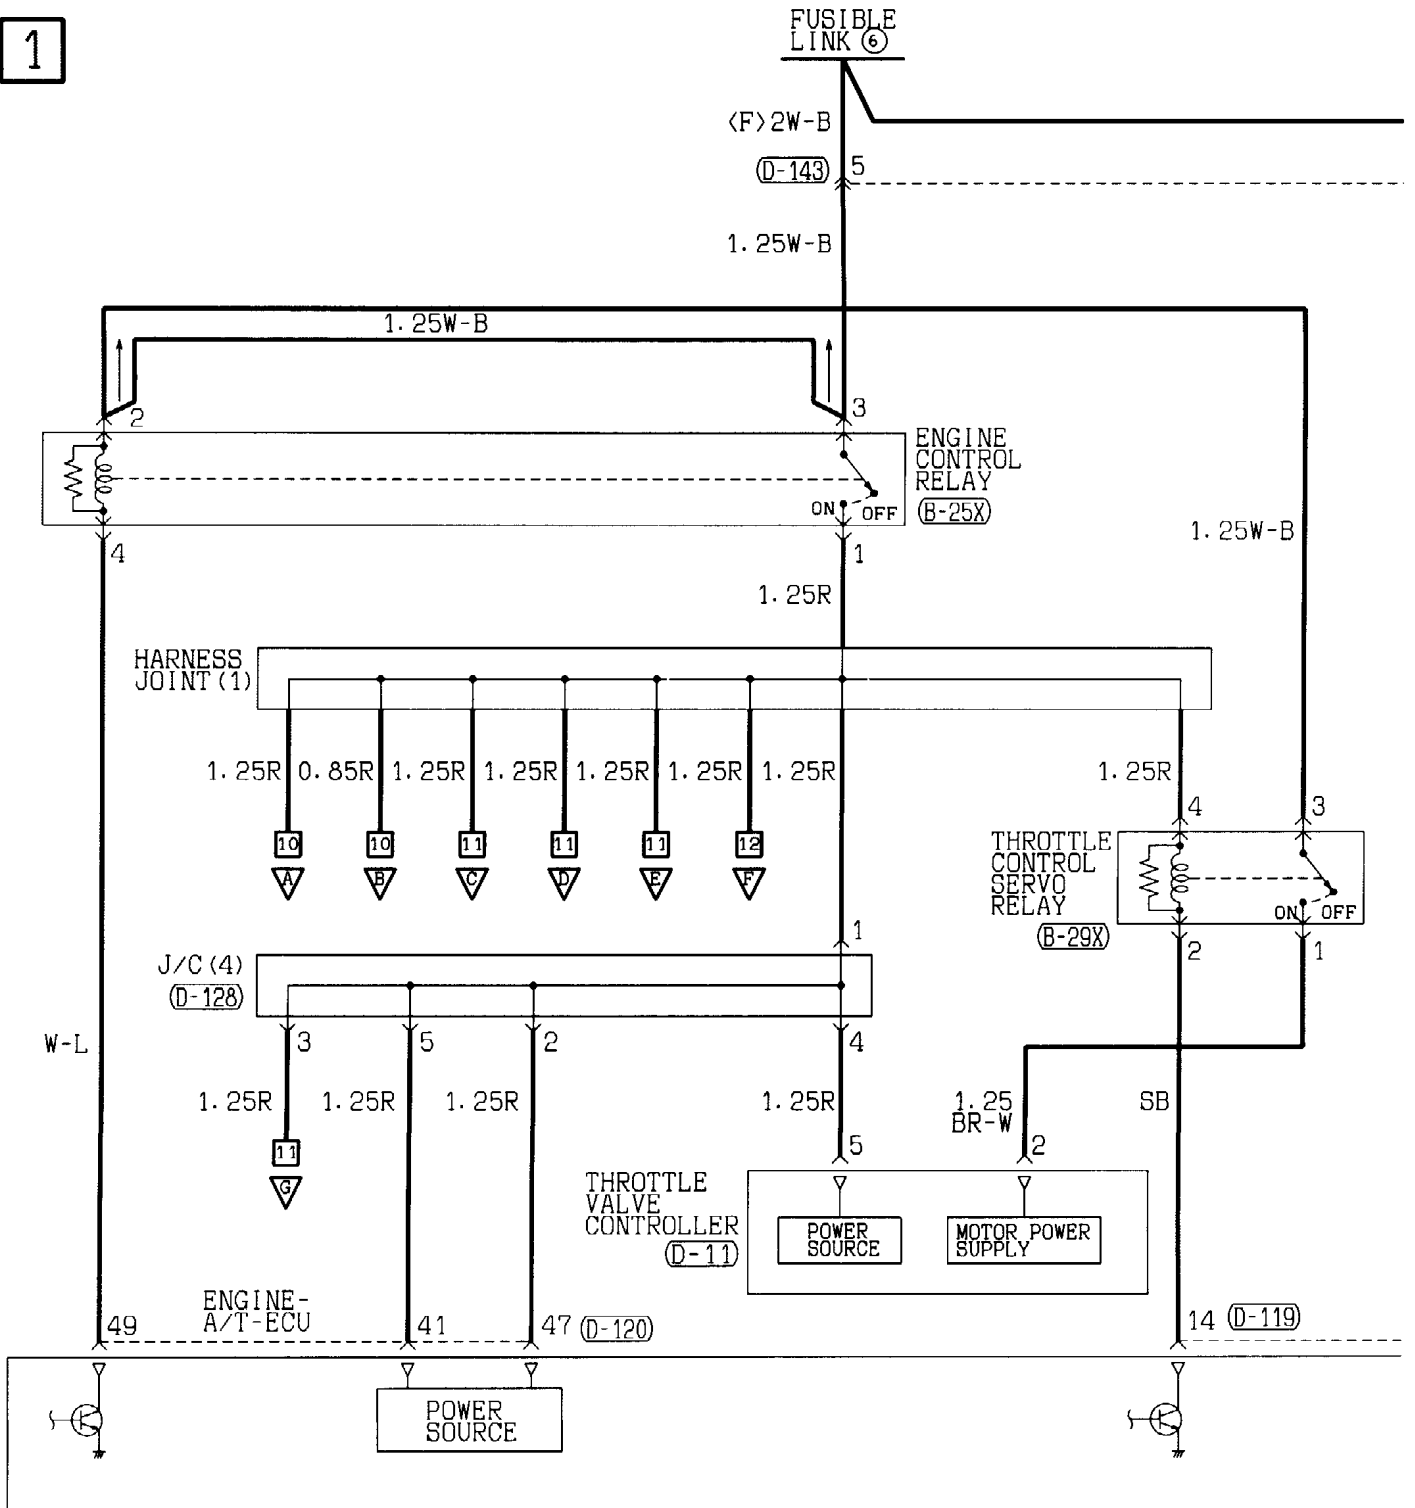

ENGINE CONTROL SYSTEM

90100082306

6G7-GDI-A/T <R.H. drive vehicles>

1