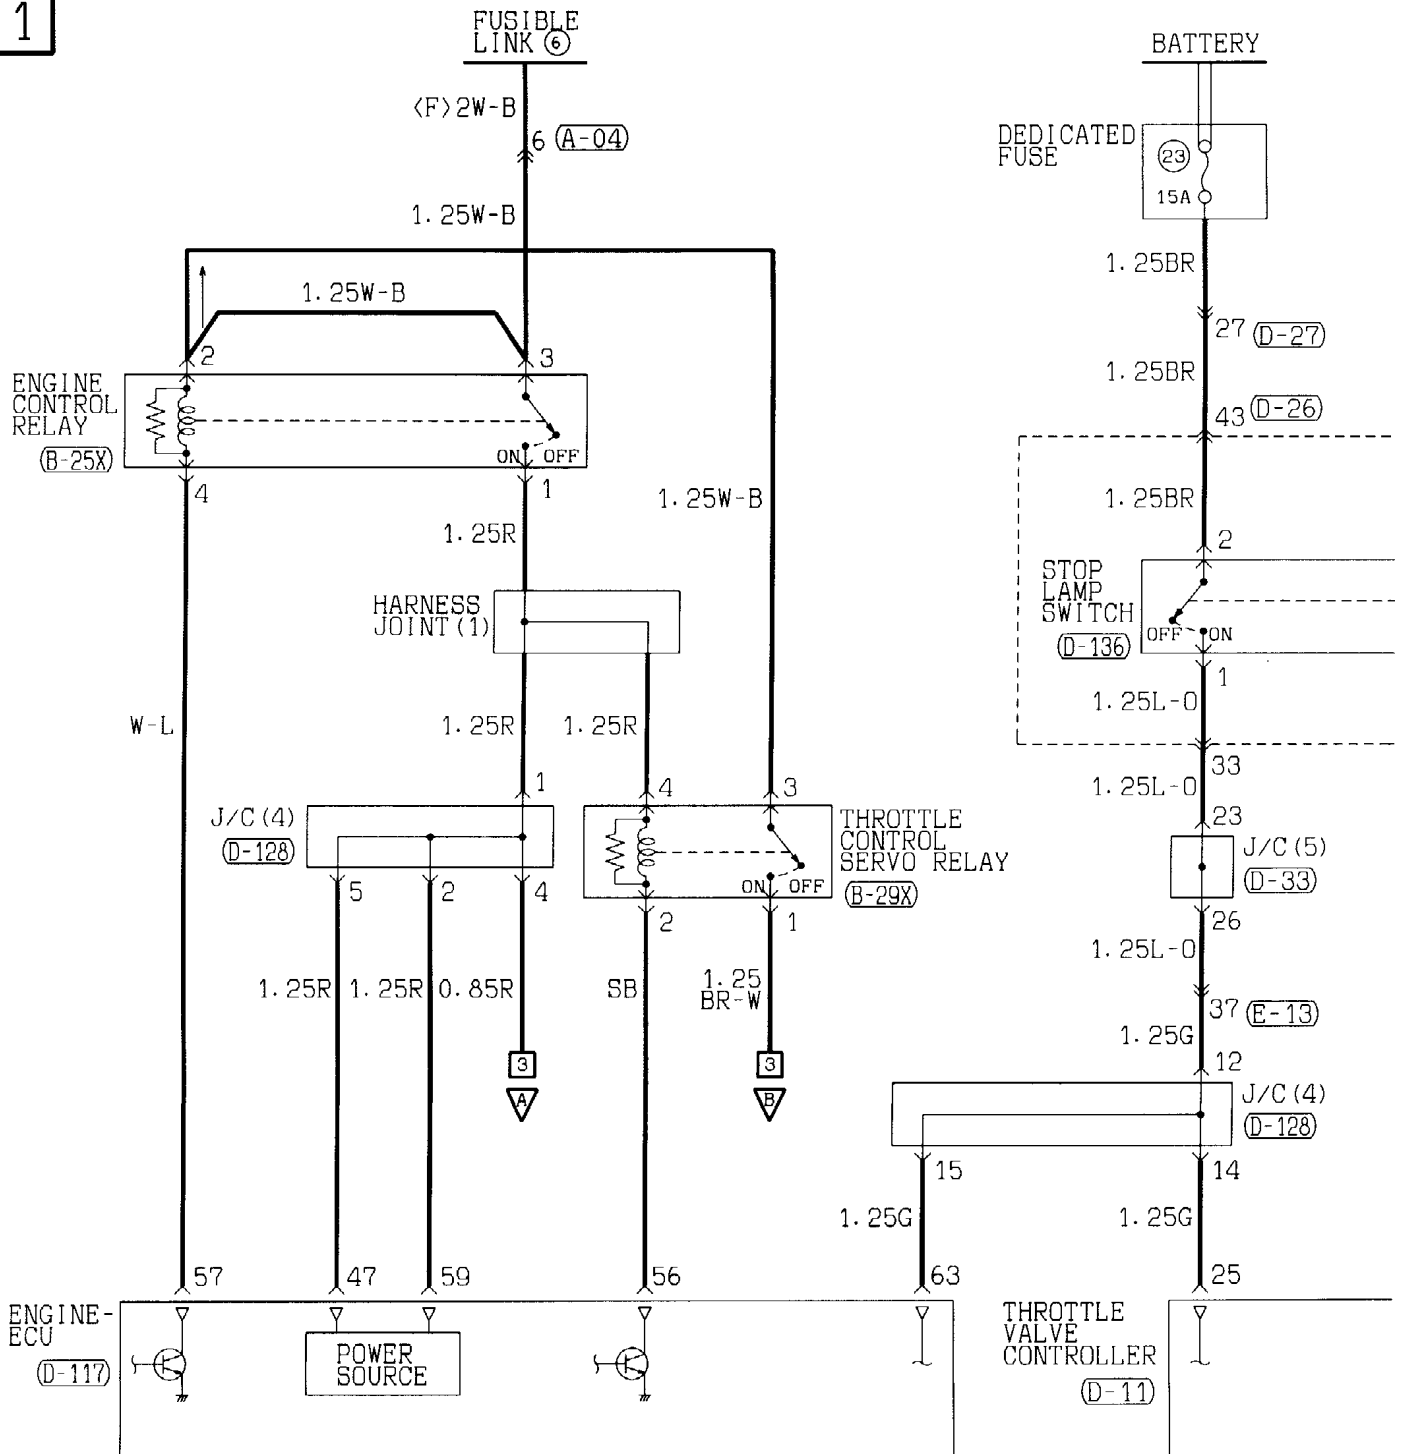

AUTO-CRUISE CONTROL SYSTEM

90100931020

6G7-M/T <L.H. drive vehicles>

1

(A-04)

(B-25X)

(B-29X)

(D-11) (MU801825)

(D-26)

(D-27)

(D-31)

(D-210) (MU801860)

(D-213) MU801847

(D-223) (MU801866)

(E-10) MU801857

(E-13)