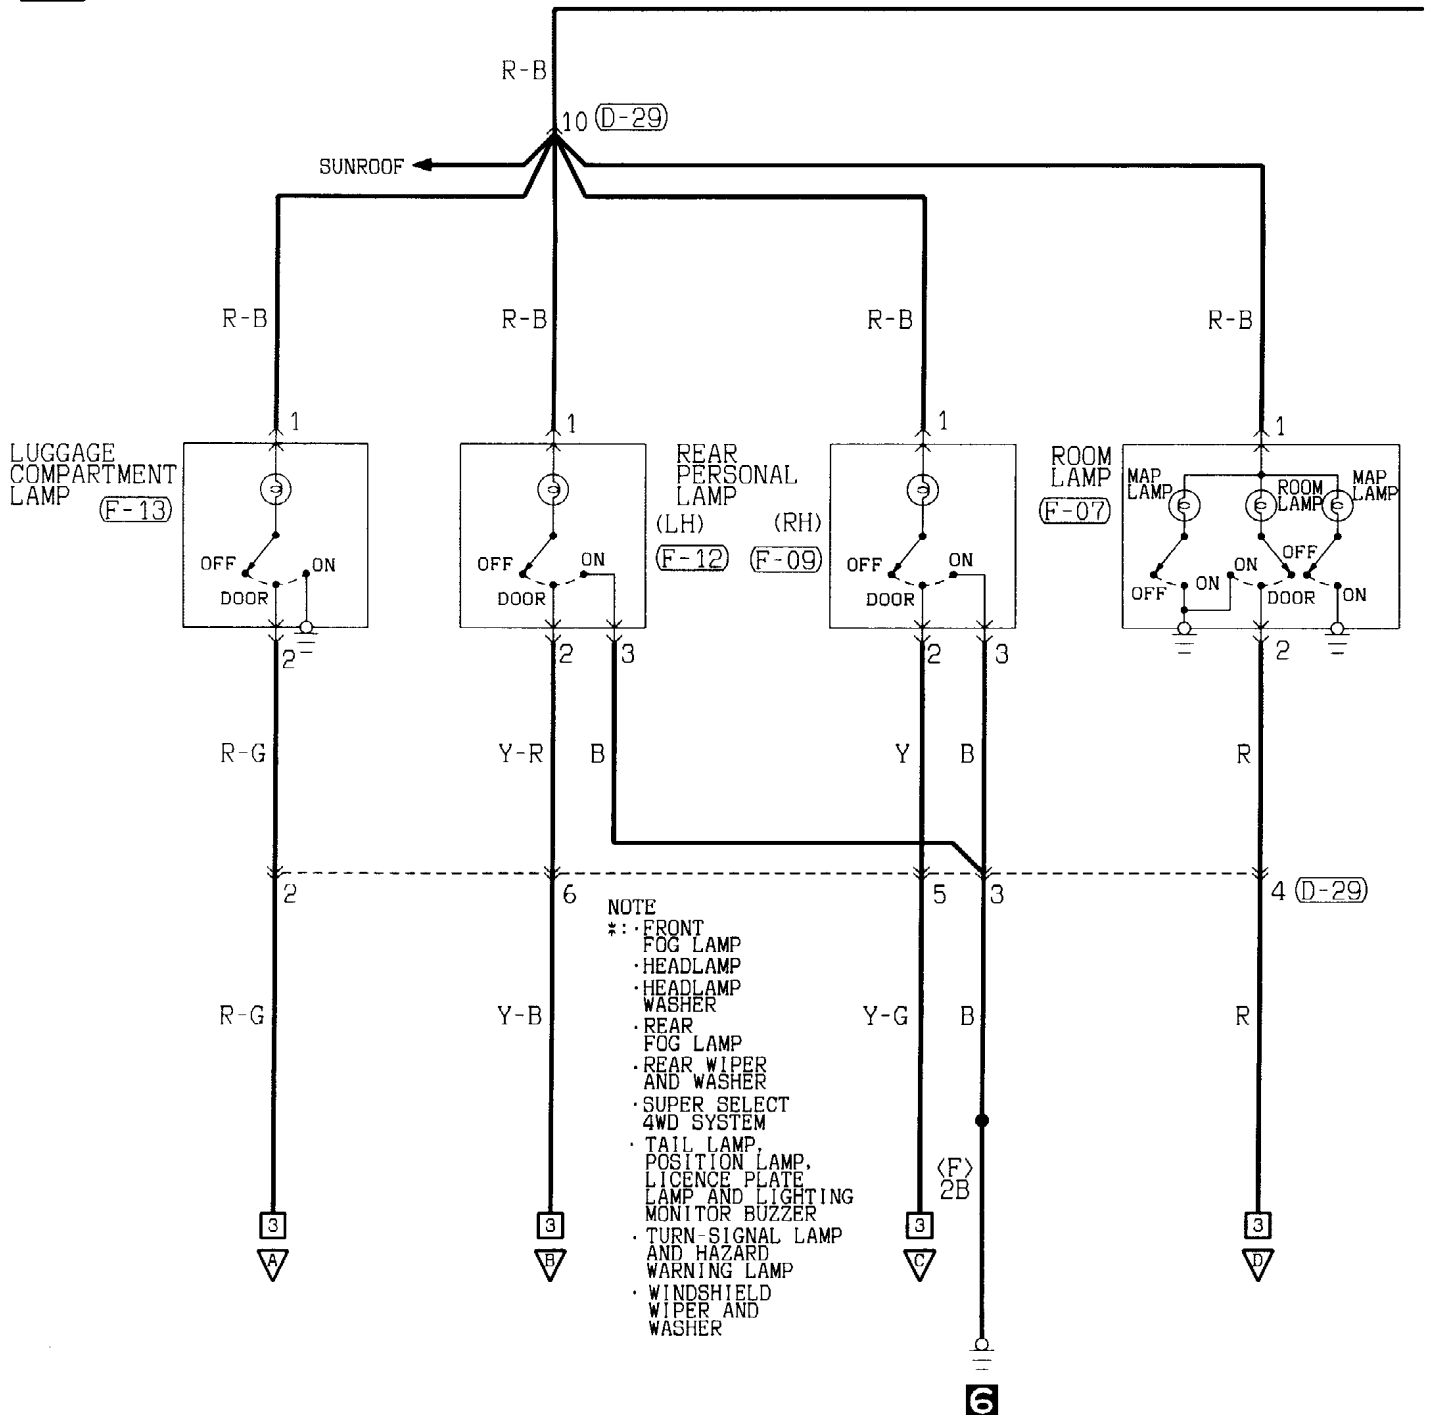

ROOM LAMP, REAR PERSONAL LAMP AND LUGGAGE COMPARTMENT LAMP

90101320436

Short wheelbase models <L.H. drive vehicles>

1