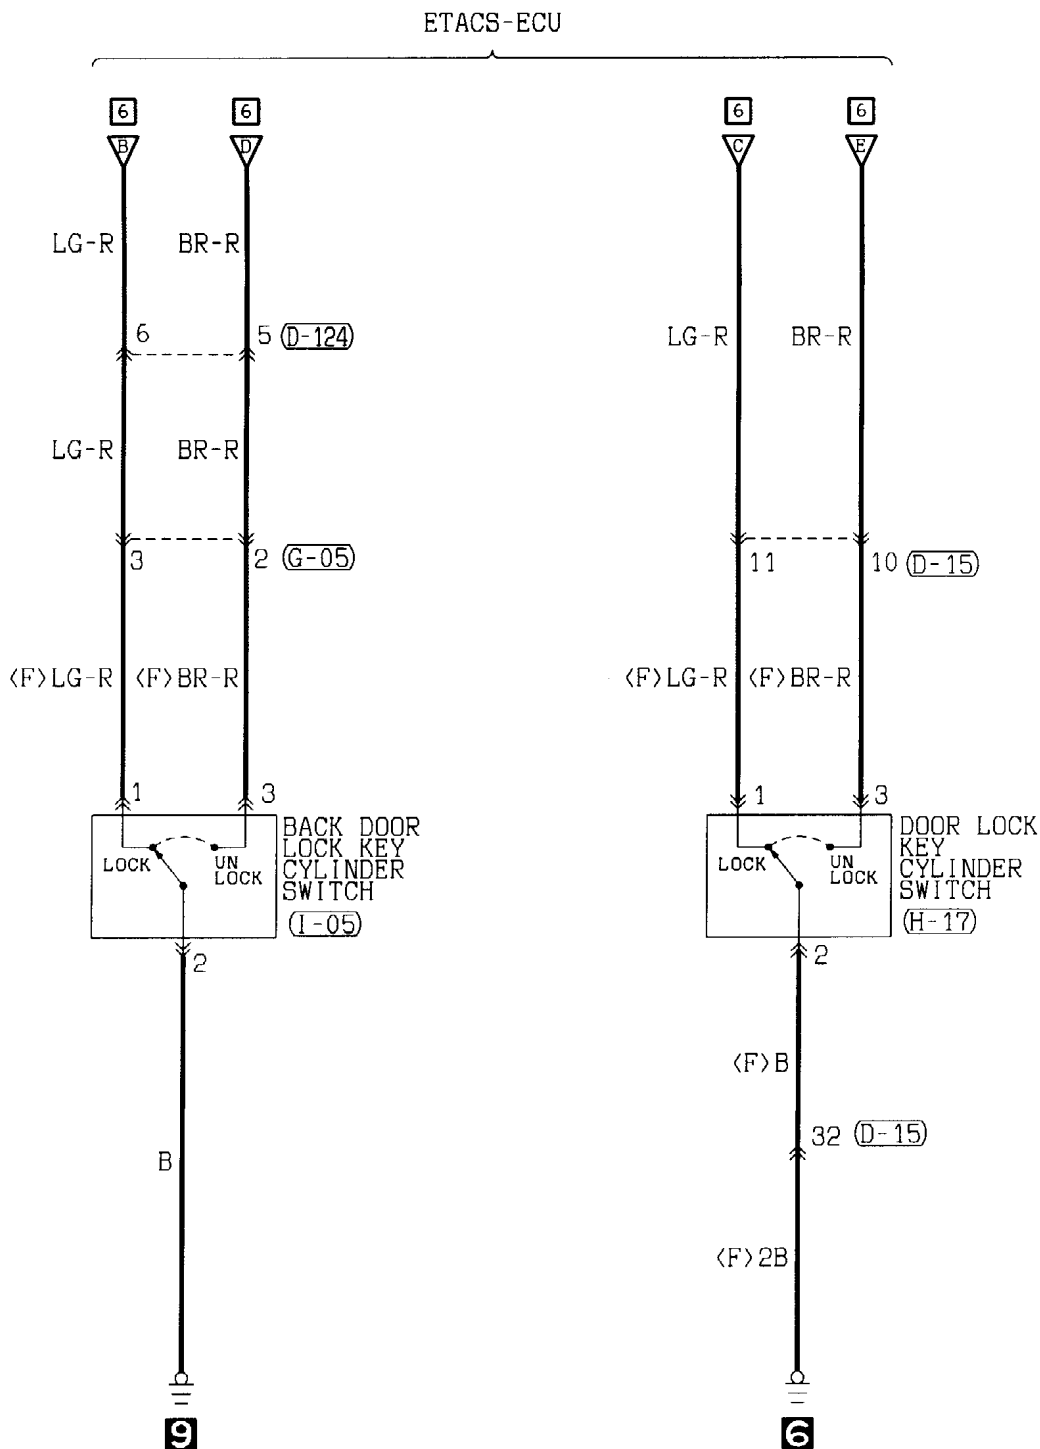

7

(D-15)

(D-124)

(G-05)

(H-17)

(I-05)

Wire colour code  
 B : Black      LG : Light green      G : Green      L : Blue  
 BR : Brown      O : Orange      GR : Gray      R : Red  
 W : White      SB : Sky blue      P : Pink      Y : Yellow  
 V : Violet  
 H1011E05DA