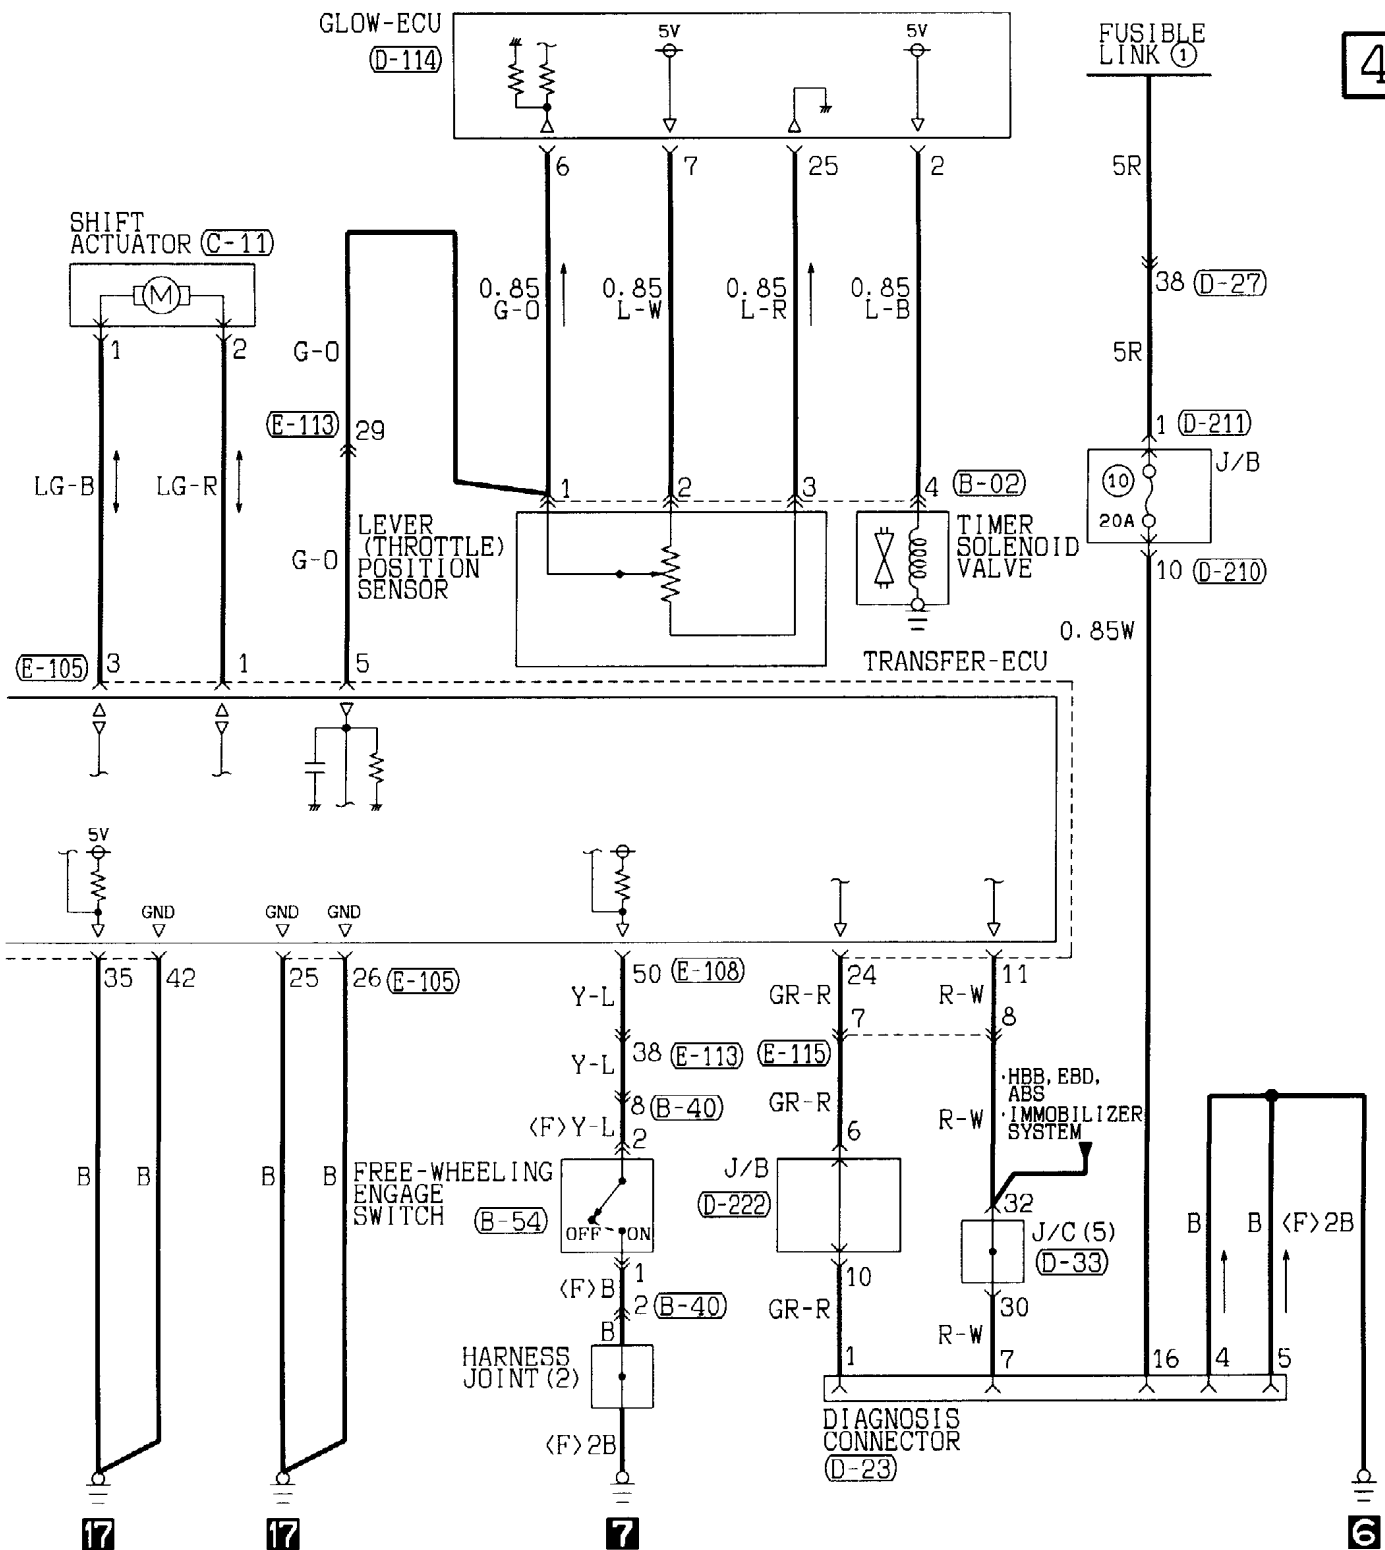

4

(D-33)

1	2	3	4	5	6	7	8	9	10	11
12	13	14	15	16	17	18	19	20	21	22
23	24	25	26	27	28	29	30	31	32	33

(D-114) (MU801824)

1	2	3	4	5	6	7	8	9	10	11	12	13
14	15	16	17	18	19	20	21	22	23	24	25	26

(D-124) Refer to P. 3-762

(D-136) (MU801490)

1	2
3	4

(D-208) MU801331

1	2		
3	4	5	6

(D-210) (MU801860)

1	2	3	4	5			
6	7	8	9	10	11	12	13

(E-115)

1	2	3				
4	5	6	7	8	9	10
11	12	13	14	15	16	

Wire colour code
B : Black   LG : Light green   G : Green   L : Blue
BR : Brown   O : Orange   GR : Gray   R : Red
W : White   SB : Sky blue   P : Pink   Y : Yellow
V : Violet