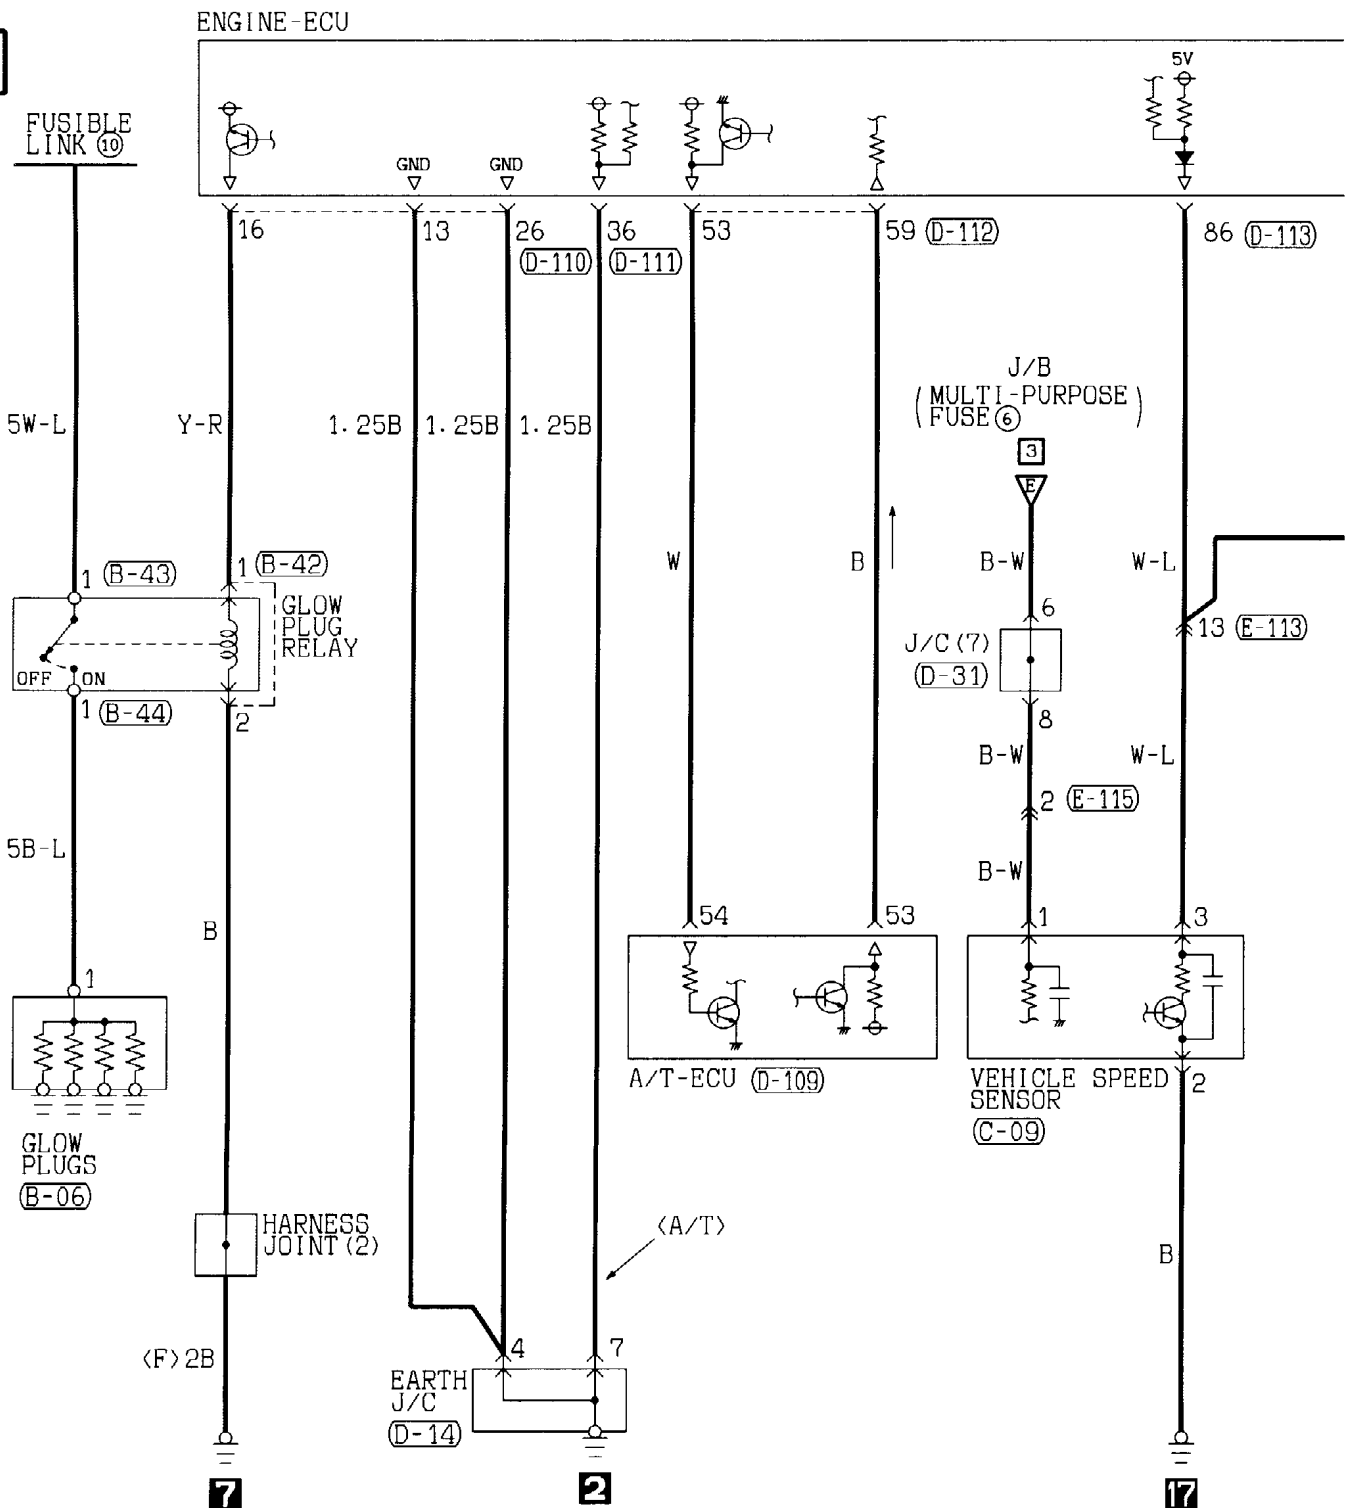

ENGINE CONTROL SYSTEM <4M4 (R.H. drive vehicles)> (CONTINUED)

7

(B-06) (1)	(B-42) MU802601 (1,2)	(B-43) (1)	(B-44) (1)	(C-09) (MU802723) (1,2,3)	(D-06) (MU801585) (1-10, 11-20)	(D-14) MU801335 (1-10, 5-10)	(D-22) FRONT SIDE (25-24, 32-31, 23-22, 29-28, 21-26)	(D-23) FRONT SIDE (1-8, 9-16)
(D-111) (MU803771) (31-38, 39-46)	(D-112) (MU803770) (51-56, 57-62)	(D-113) (MU803772) (71-78, 79-81, 82-89, 90-92)	(D-128) (1-11, 12-22, 23-33)	(D-210) (MU801860) (1-5, 6-13)	(D-211) (1)