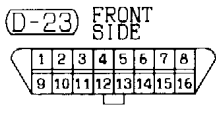

HYDRAULIC BRAKE BOOSTER (HBB), ELECTRONIC BRAKE-FORCE DISTRIBUTION (EBD) AND ANTI-SKID BRAKING SYSTEM (ABS) <Diesel (L.H. drive vehicles)> (CONTINUED)

7