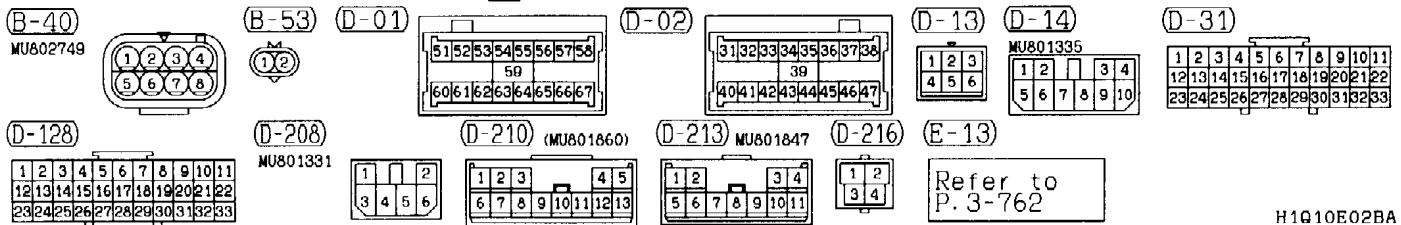

ENGINE OIL LEVEL WARNING LAMP

L.H. drive vehicles

3

NOTE
*1: PETROL
*2: DIESEL