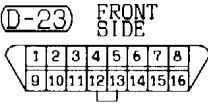

SINGLE AUTOMATIC AIR CONDITIONER <4M4 (R.H. drive vehicles)>
(CONTINUED)

5

D-27

Refer to P. 3-762