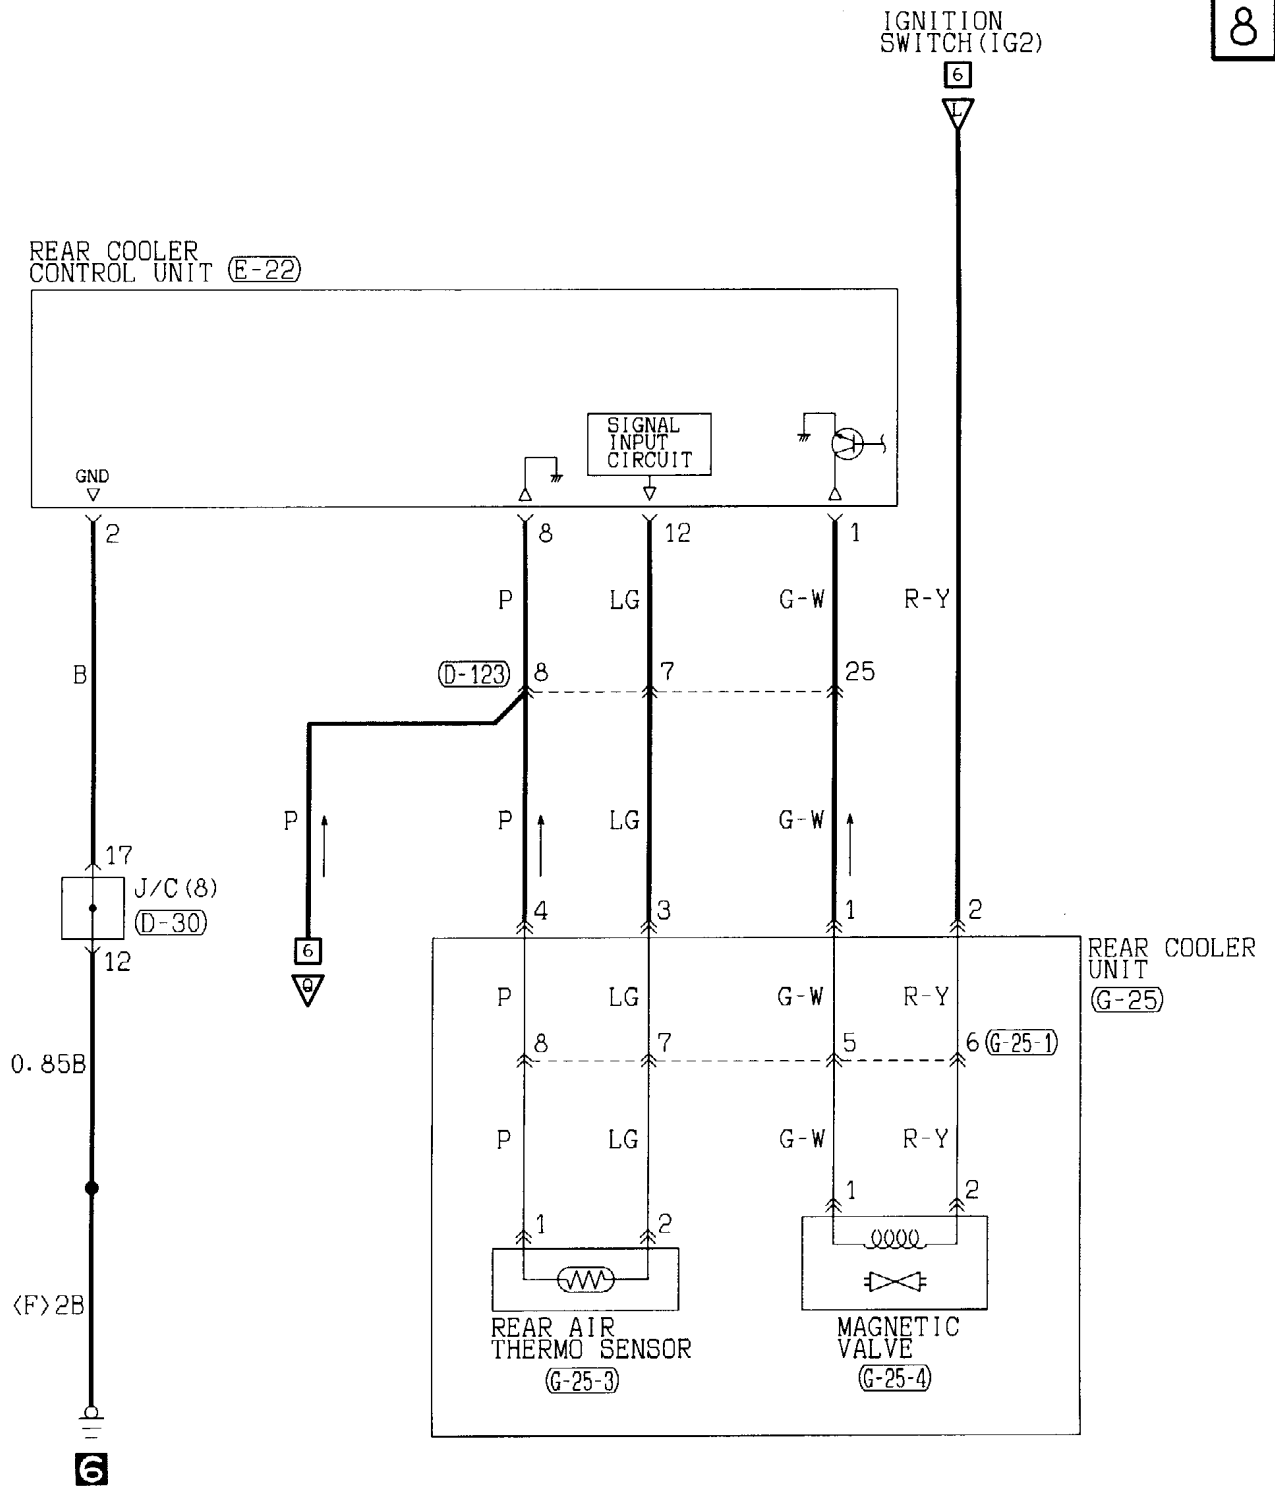

8

Wire colour code
B : Black LG:Light green G :Green L :Blue W :White Y :Yellow SB:Sky blue
BR:Brown O :Orange GR:Gray R :Red P :Pink V :Violet