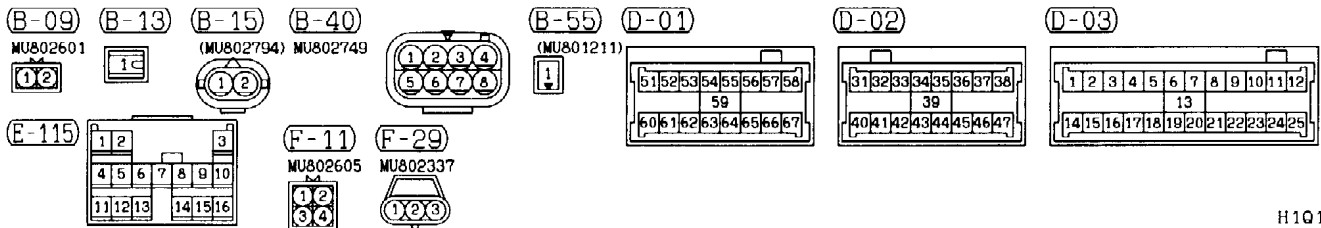

FUEL WARNING LAMP

90101180720

OIL PRESSURE WARNING LAMP

R.H. drive vehicles

1