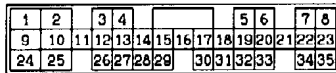

(D-120) (MU803781)