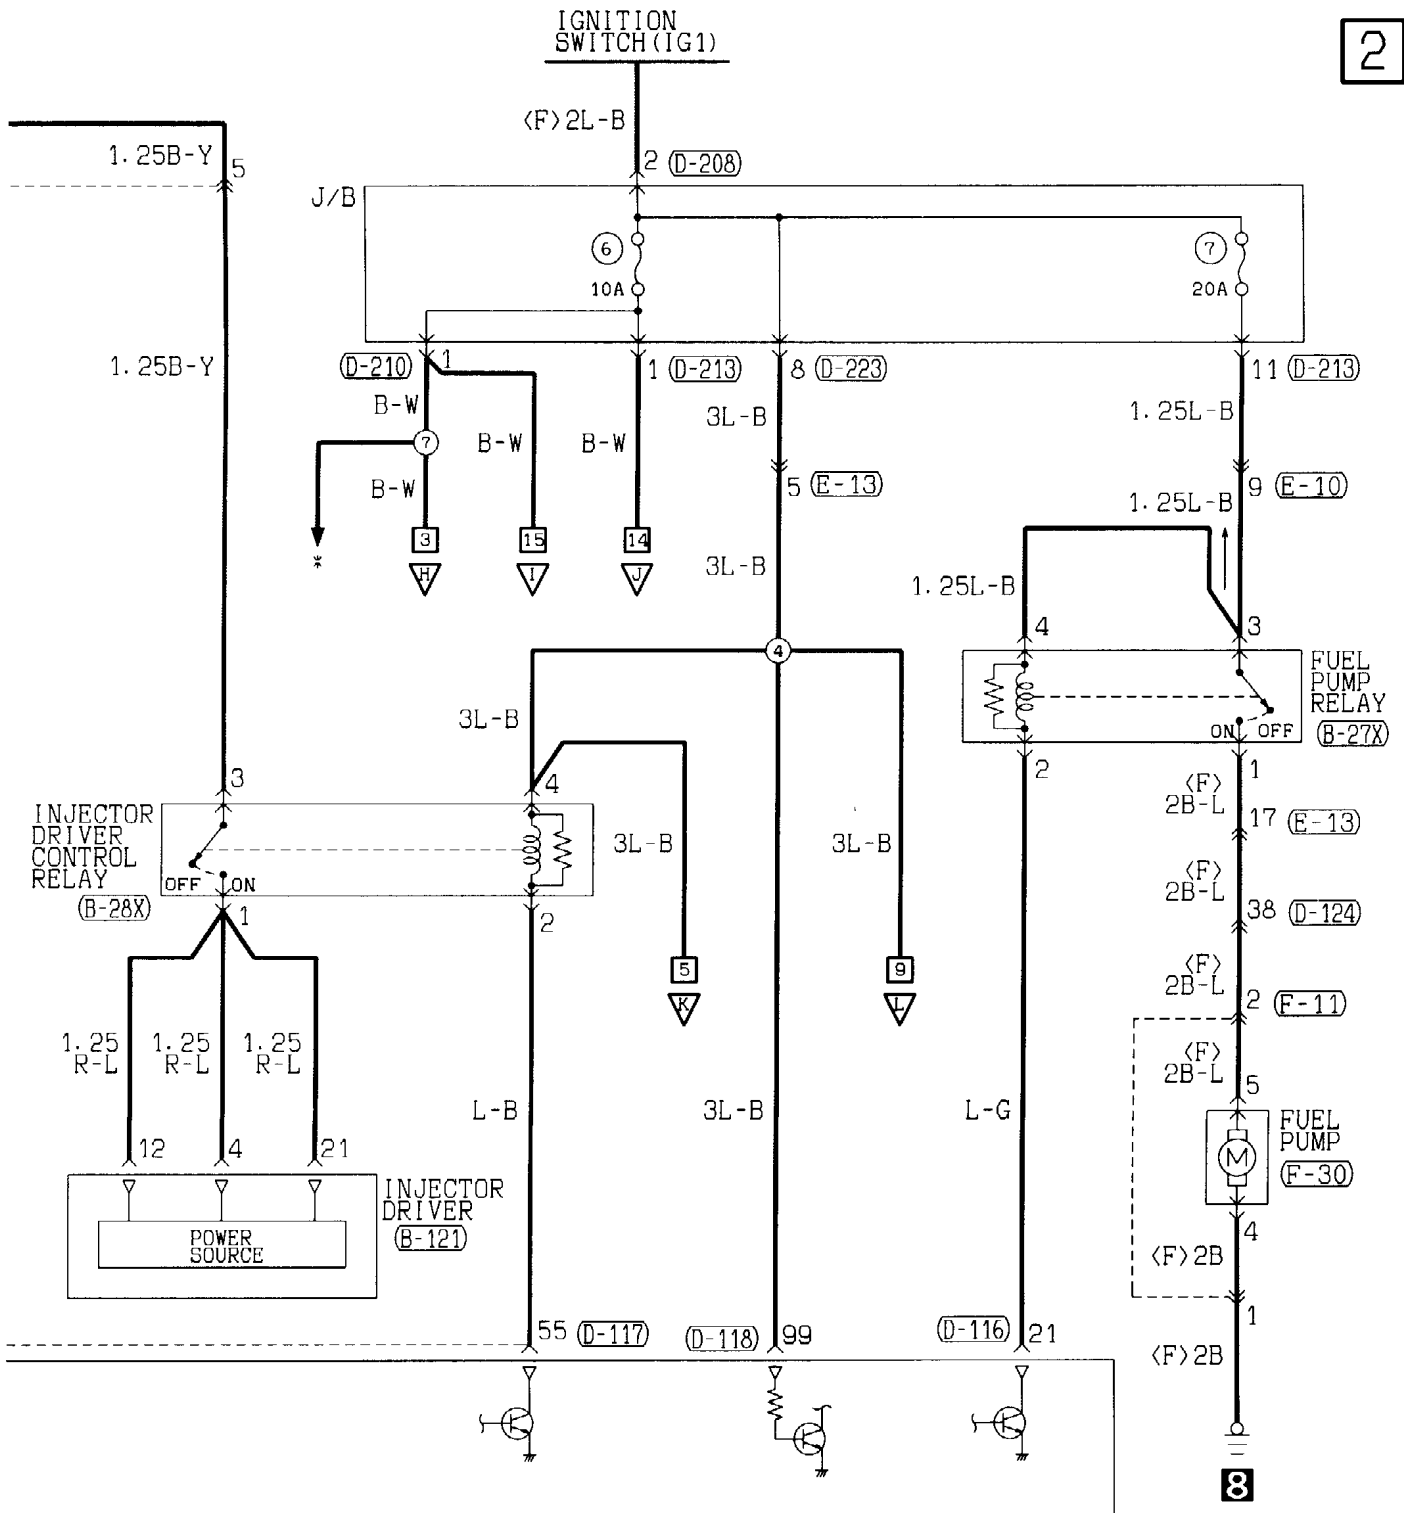

NOTES

ENGINE CONTROL SYSTEM

90100082313

6G7-GDI-M/T <L.H. drive vehicles>

2

D-116 (MU803784)

1	2	3	4	5	6	7	8
9	10	11	12	13	14	15	16
17	18	19	20	21	22	23	24
25	26	27	28	29	30	31	32
33	34	35					

D-117 (MU803782)