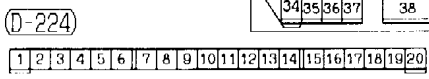

REAR WIPER AND WASHER

90100620636

R.H. drive vehicles