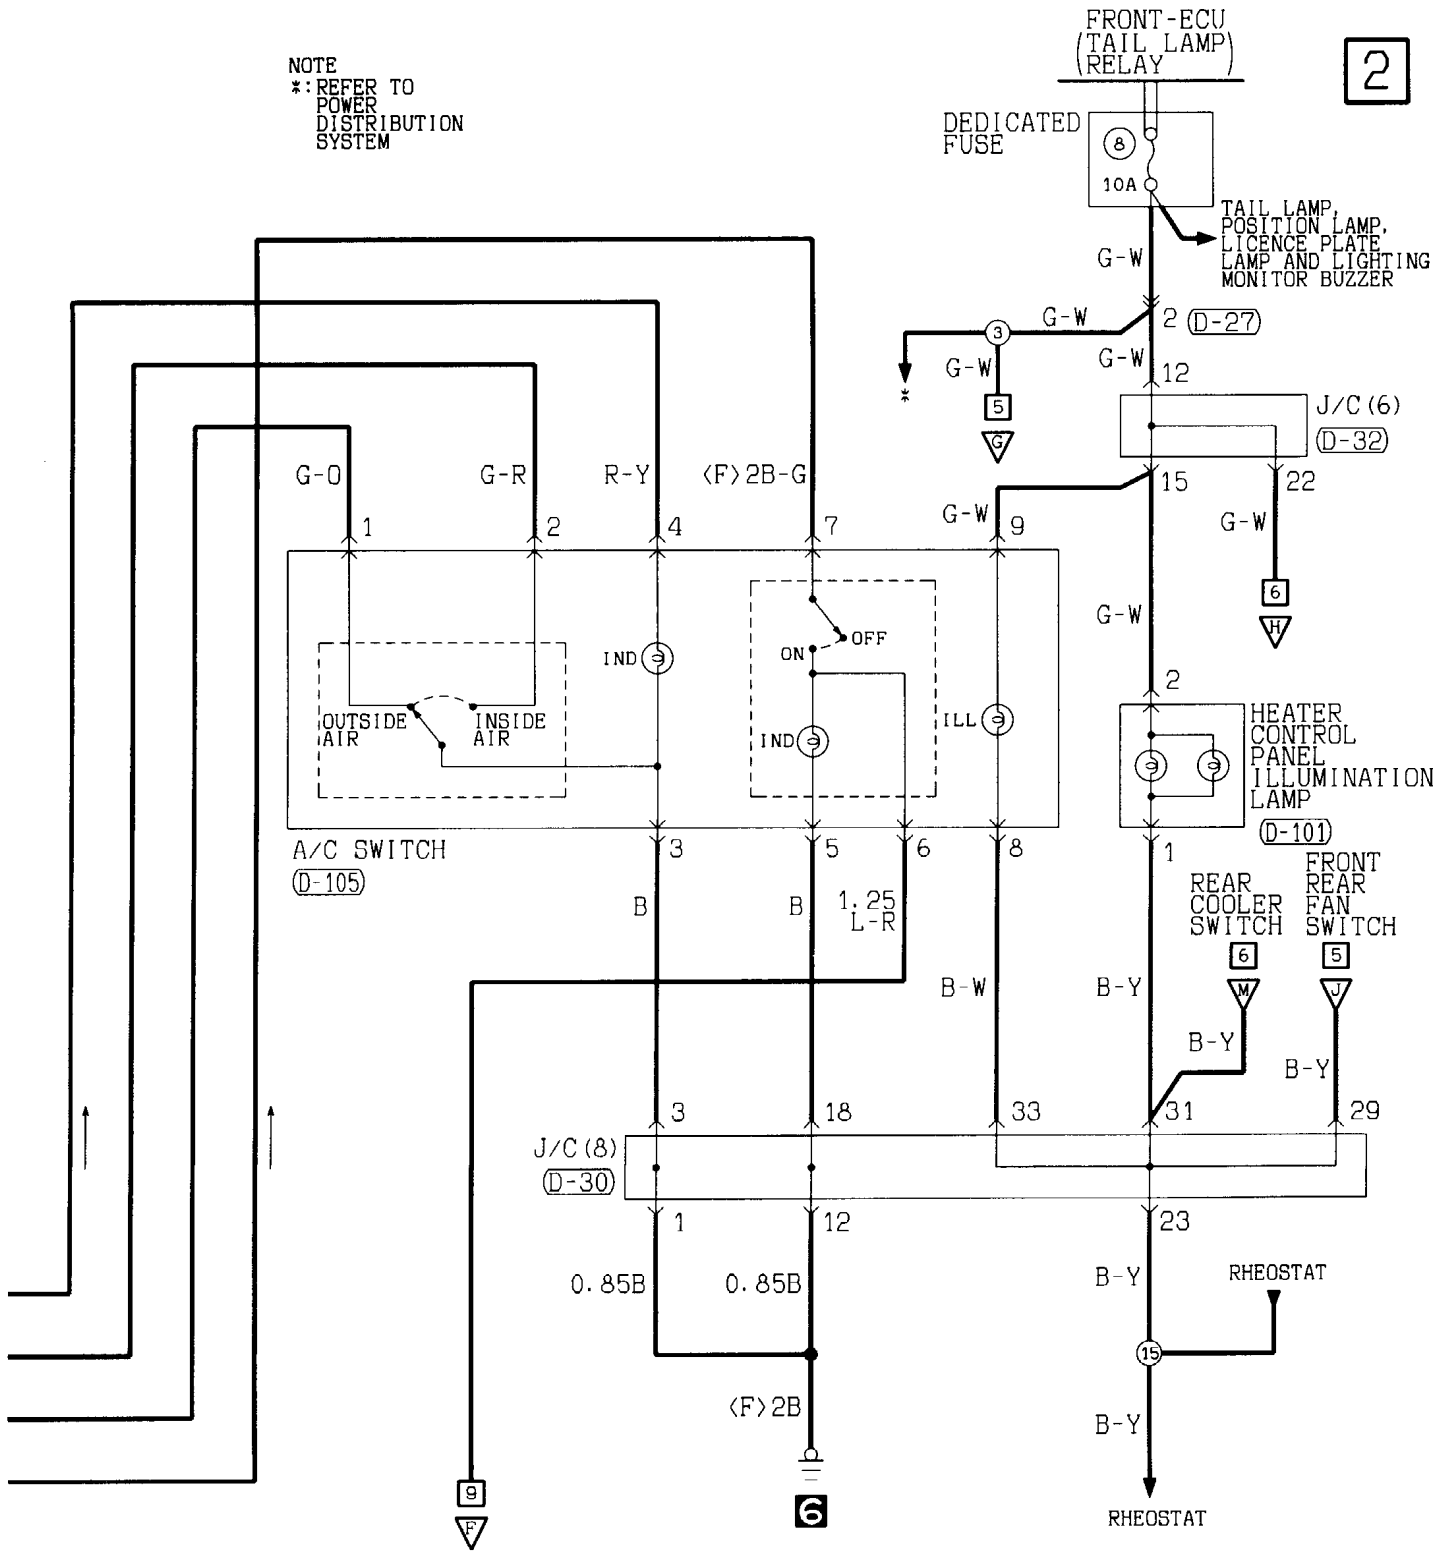

(D-32)

(D-101)

(D-103)

NOTE  
\*: REFER TO  
POWER  
DISTRIBUTION  
SYSTEM

2

Wire colour code  
 B :Black    LG:Light green    G :Green    L :Blue    W :White    Y :Yellow    SB:Sky blue  
 BR:Brown    O :Orange    GR:Gray    R :Red    P :Pink    V :Violet