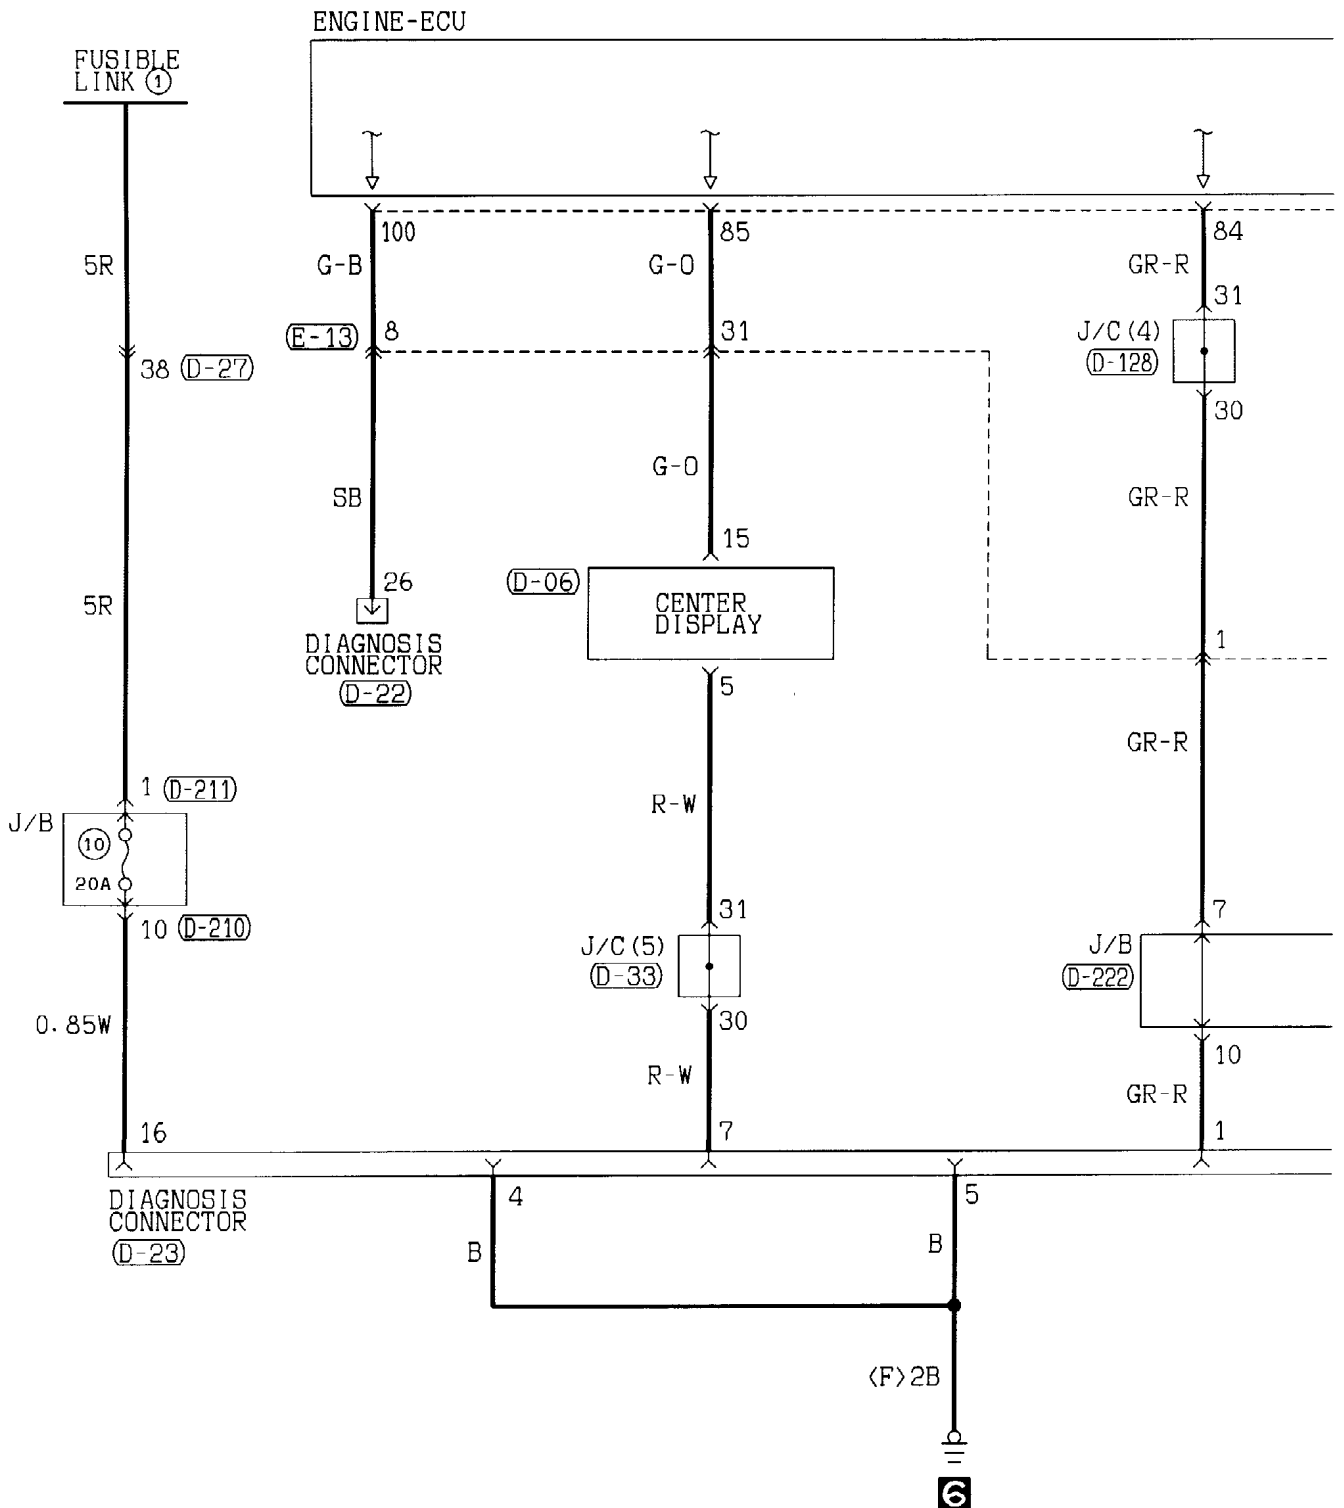

ENGINE CONTROL SYSTEM <6G7-GDI-M/T (R.H. drive vehicles)> (CONTINUED)

13