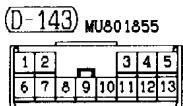

E-13
Refer to P. 3-762