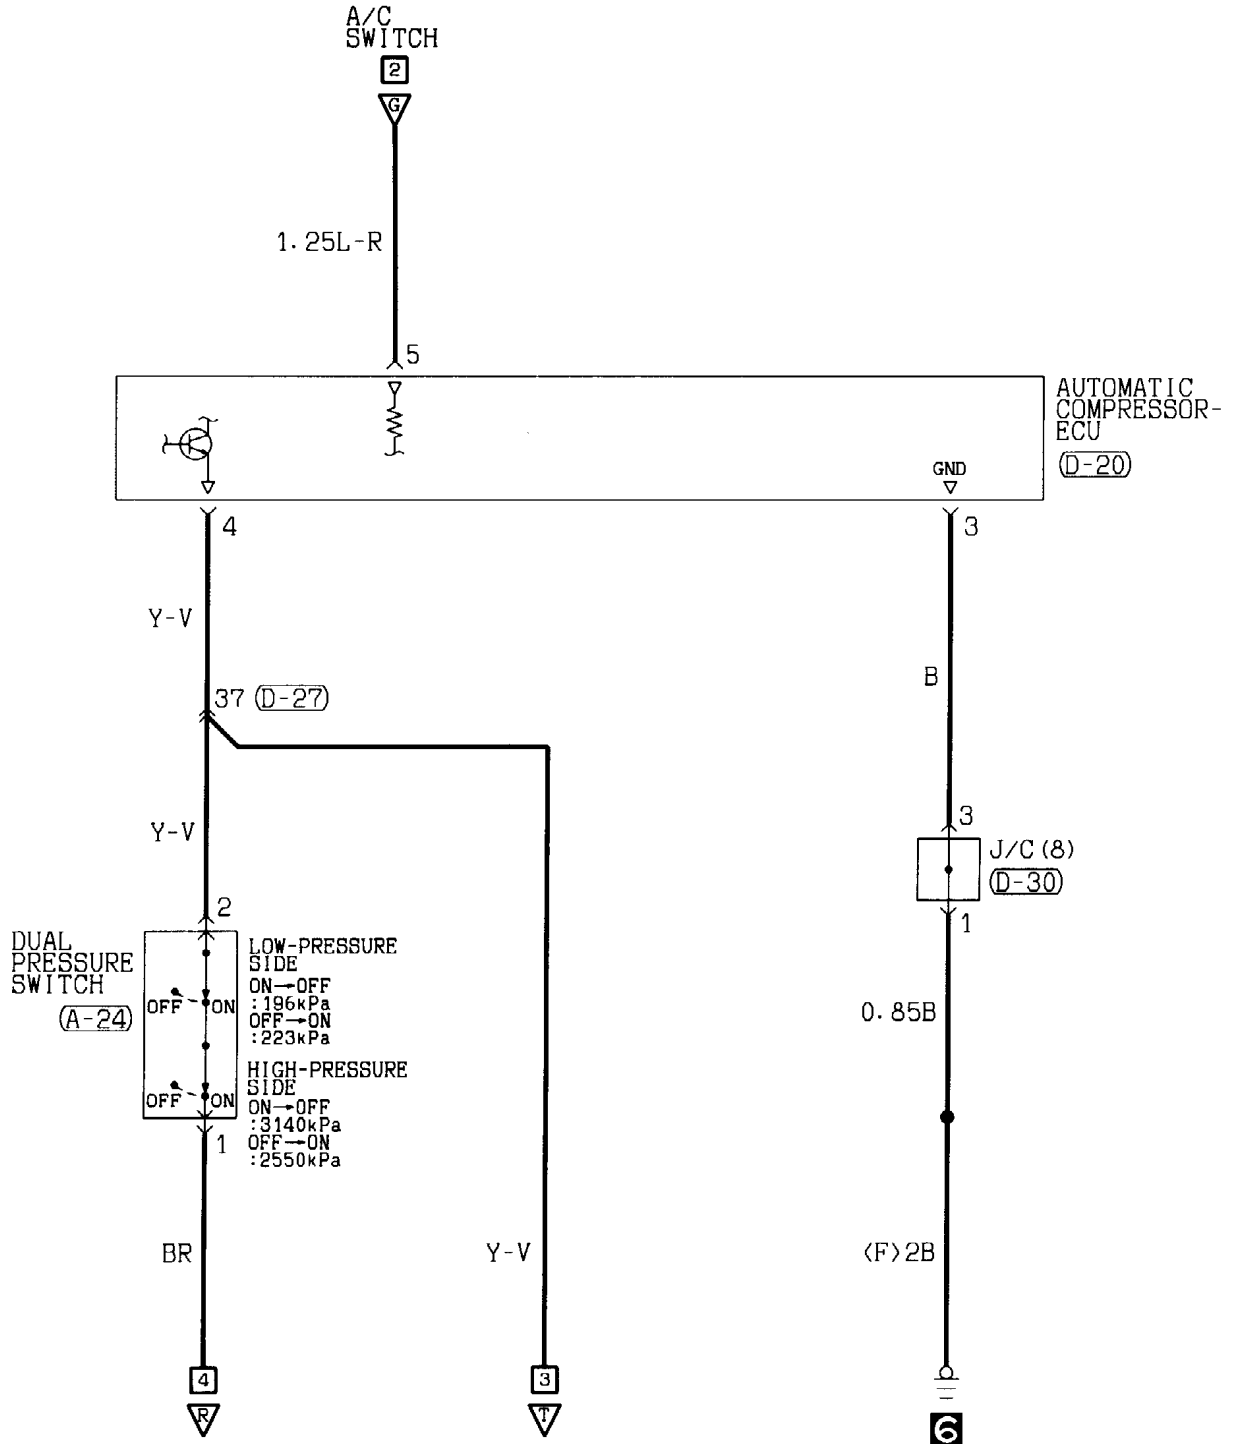

9

(A-24)

(D-20)

(D-27)

(D-30)

Wire colour code

B : Black  
BR : Brown  
W : White  
V : Violet

LG : Light green  
O : Orange  
SB : Sky blue