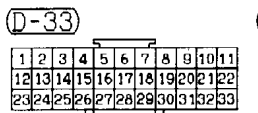

HYDRAULIC BRAKE BOOSTER (HBB), ELECTRONIC BRAKE-FORCE DISTRIBUTION (EBD) AND ANTI-SKID BRAKING SYSTEM (ABS) <Diesel (L.H. drive vehicles)> (CONTINUED)

7