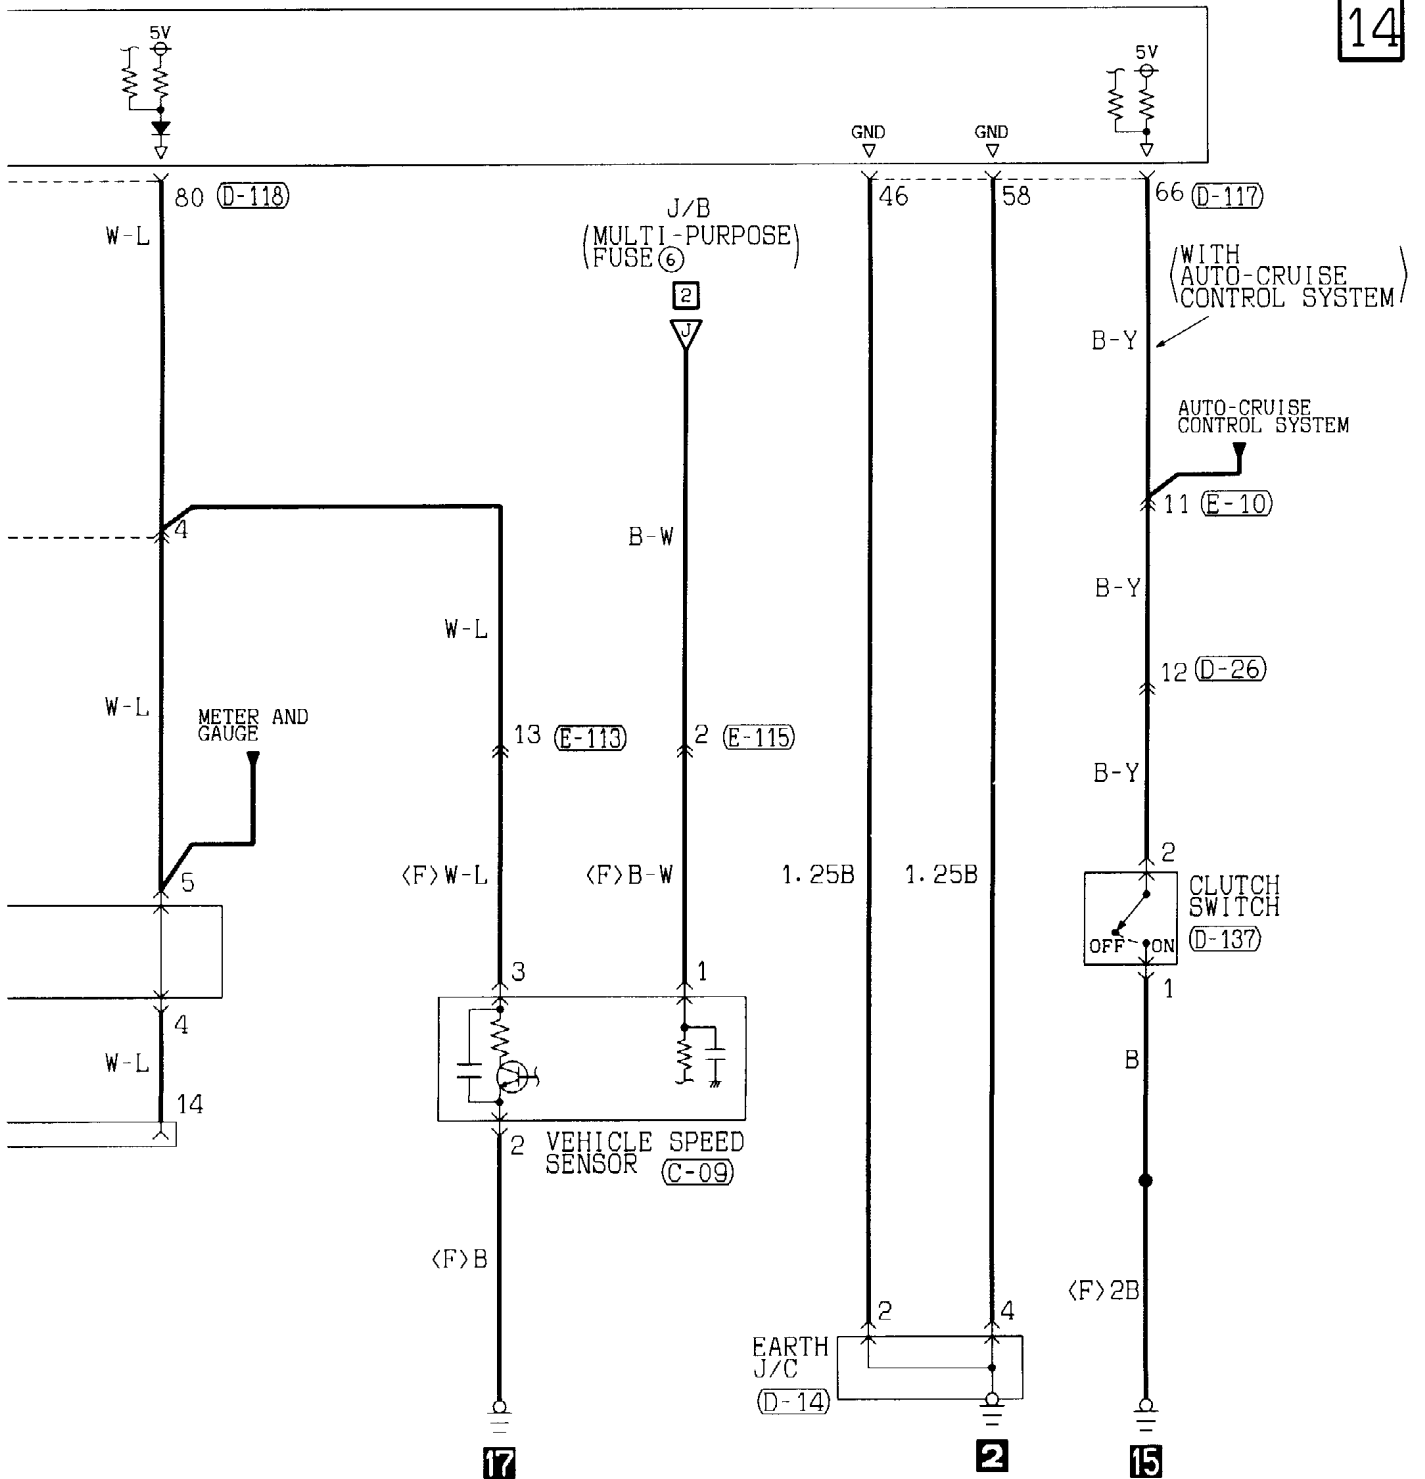

14

(D-33)

1	2	3	4	5	6	7	8	9	10	11
12	13	14	15	16	17	18	19	20	21	22
23	24	25	26	27	28	29	30	31	32	33

(D-117) (MU803782)

41	42	43	44	45	46	47					
48	49	50	51	52	53	54	55	56	57	58	59
60	61	62	63	64	65	66	67	68			

(D-118) (MU803783)

71	72	73	74	75	76	77						
78	79	80	81	82	83	84	85	86	87	88	89	90
91	92	93	94	95	96	97	98	99	100			

(D-128)

1	2	3	4	5	6	7	8	9	10	11
12	13	14	15	16	17	18	19	20	21	22
23	24	25	26	27	28	29	30	31	32	33

(D-137)

1
2

(D-210) (MU801860)

1	2	3	4	5			
6	7	8	9	10	11	12	13

Wire colour code

B:Black LG:Light green G:Green L:Blue W:White Y:Yellow SB:Sky blue
BR:Brown O:Orange GR:Gray R:Red P:Pink V:Violet