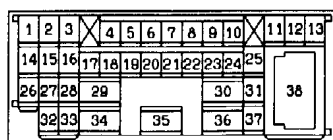

9

(A-24)

(D-20)

(D-27)

(D-30)

Wire colour code

B : Black  
BR : Brown  
W : White  
V : Violet

LG : Light green  
O : Orange  
SB : Sky blue