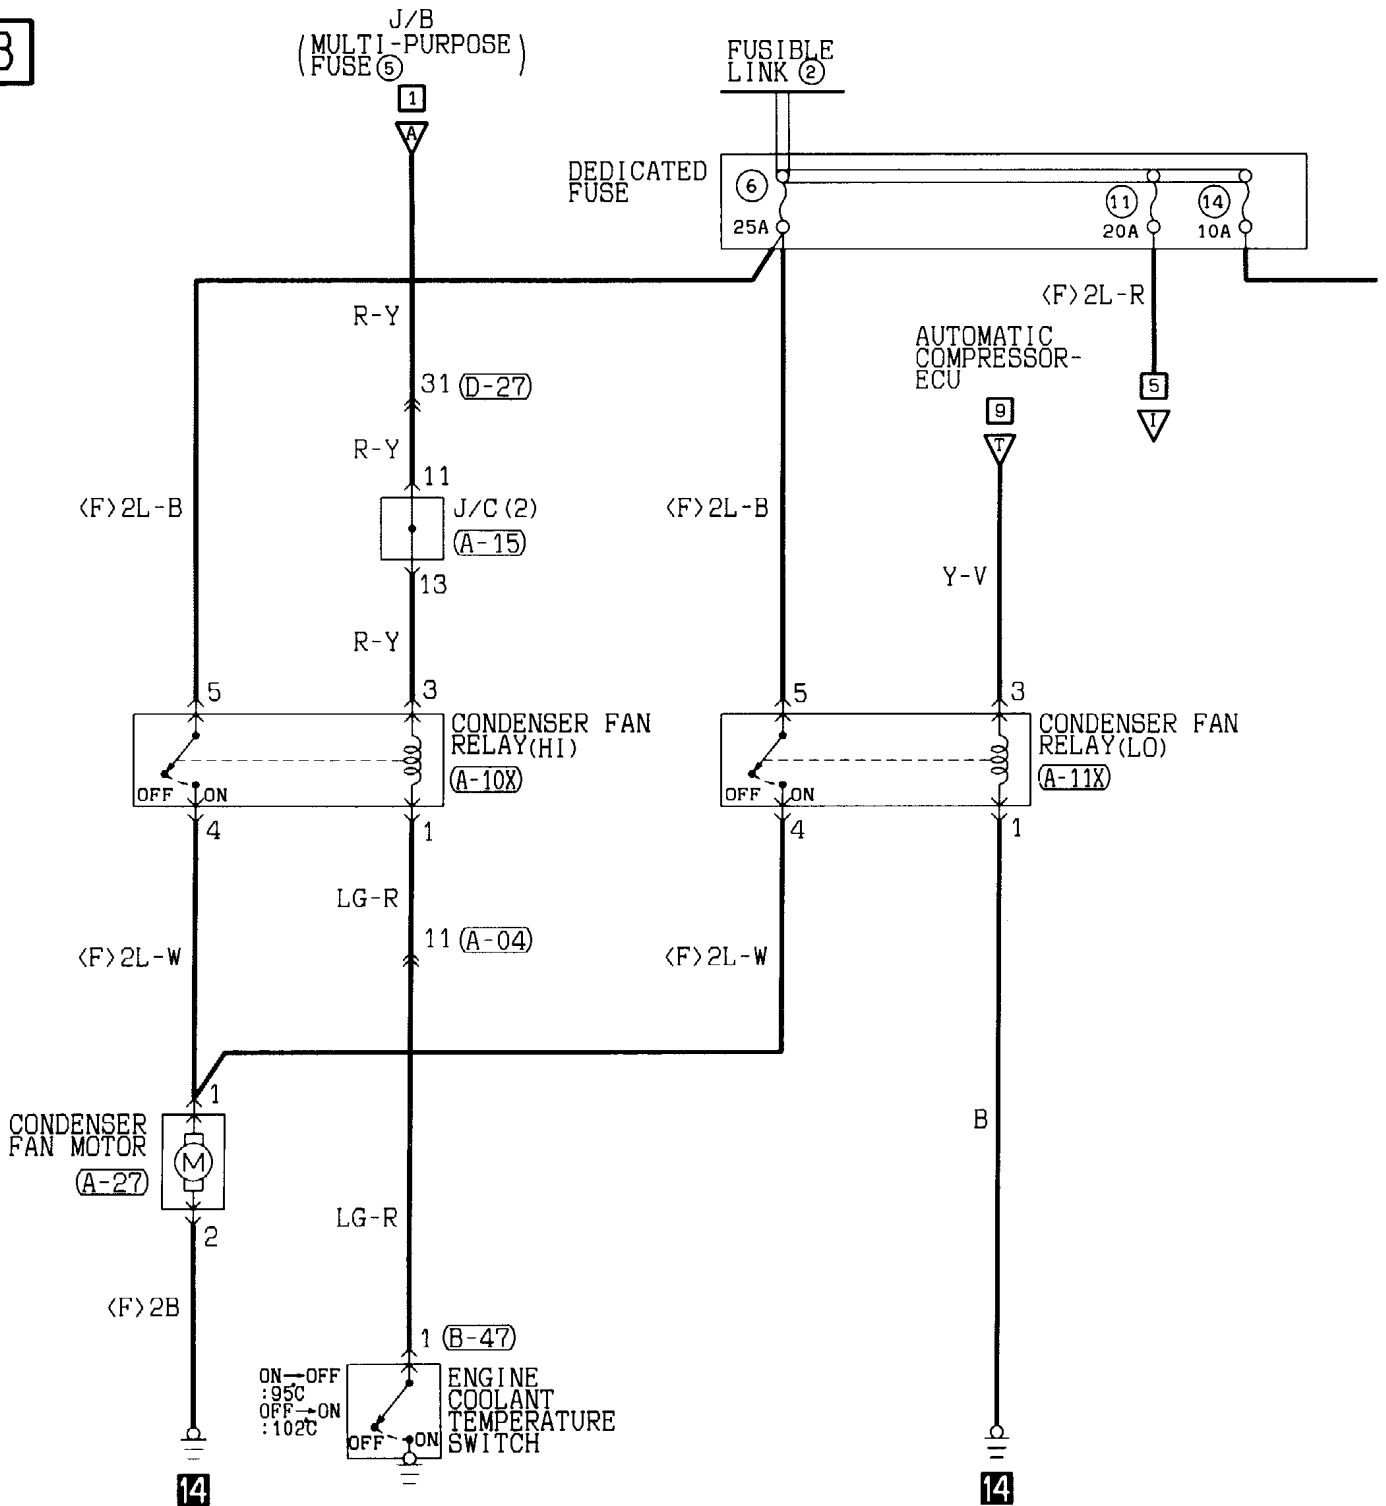

DUAL MANUAL AIR CONDITIONER <4D5 (L.H. drive vehicles with rear heater)>
(CONTINUED)

3