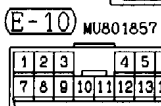

ENGINE OIL LEVEL WARNING LAMP

R.H. drive vehicles

3

Refer to P. 3-762