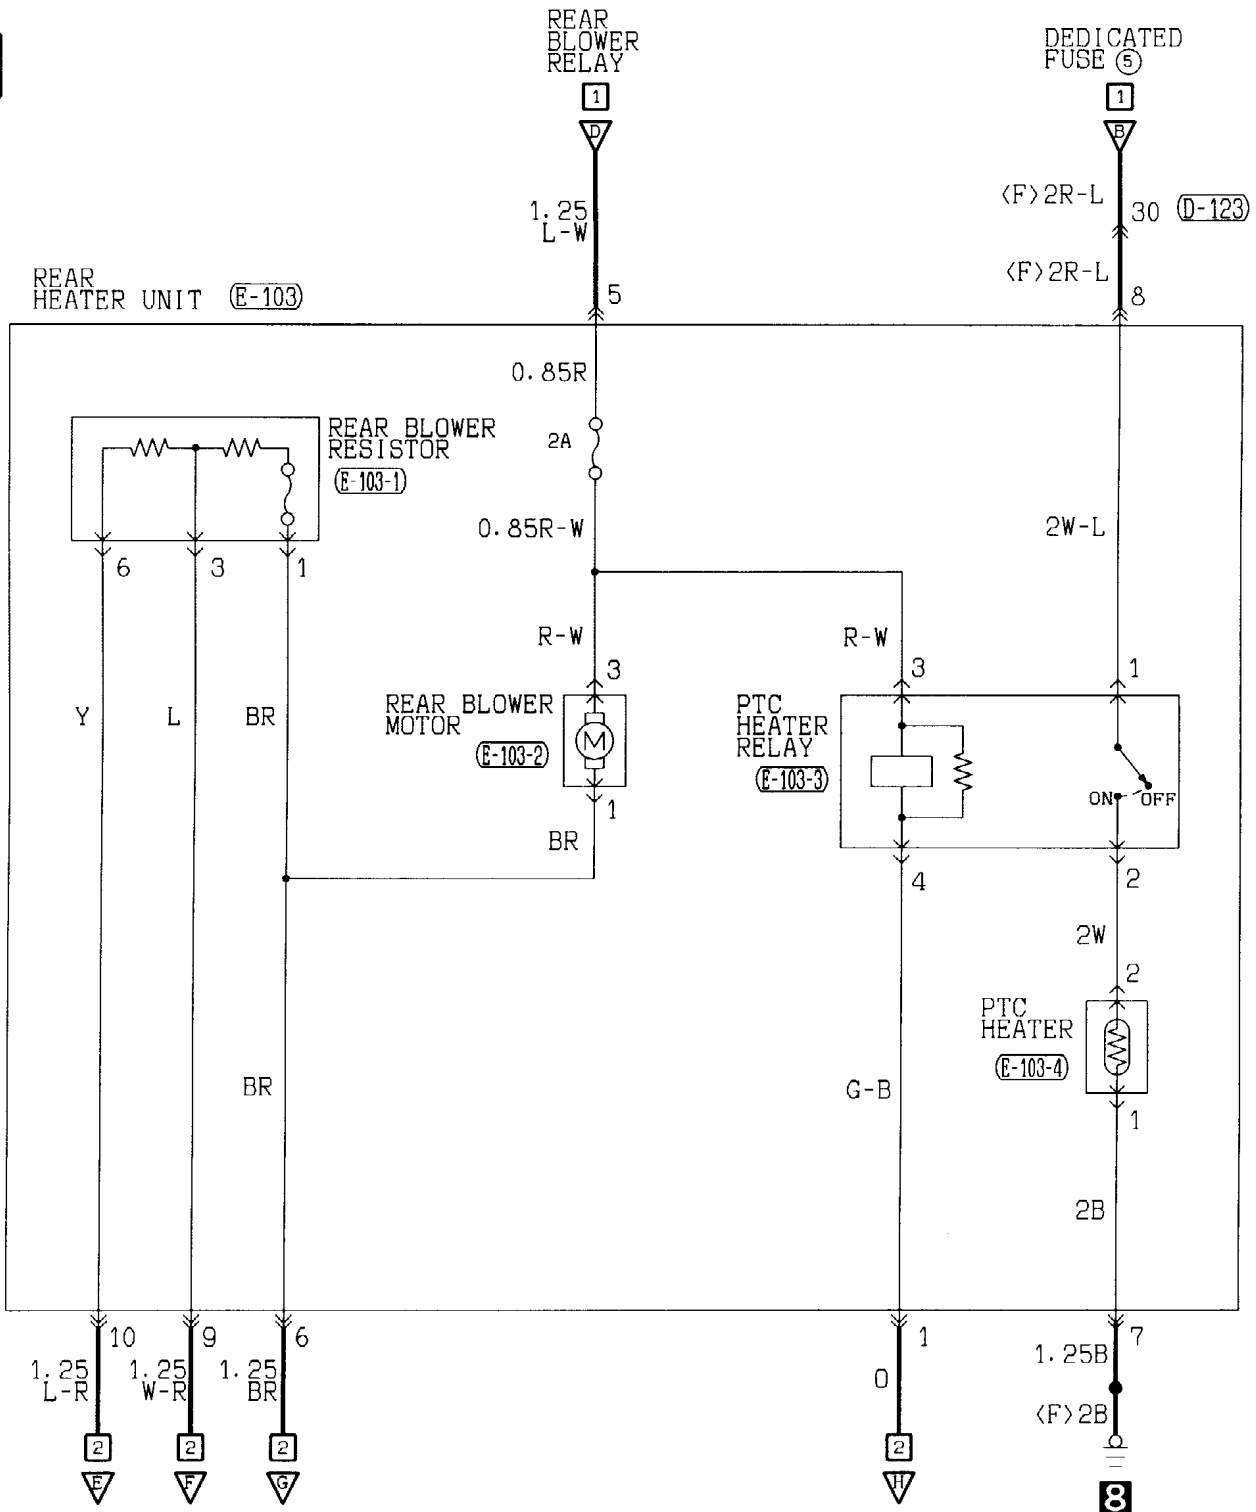

REAR HEATER <Short wheelbase models (R.H. drive vehicles)> (CONTINUED)

3

(D-123)

(E-103)

MU801867

(E-103-1)

(E-103-2)

(E-103-3)

(E-103-4)

Wire colour code
B : Black   LG: Light green   G : Green   L : Blue
BR: Brown   O : Orange   GR: Gray   R : Red
W : White   SB: Sky blue   P : Pink   Y : Yellow
V : Violet