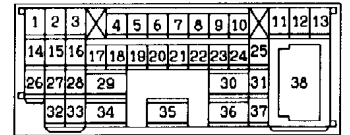

HEATED SEAT

90101070294

NOTE
*1:LHD
*2:RHD

D-27