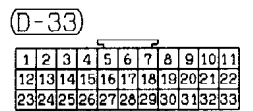

IMMOBILIZER SYSTEM

90101360506

4D5 <L.H. drive vehicles>

1