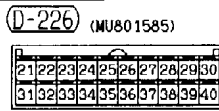

HEADLAMP <R.H. drive vehicles> (CONTINUED)

3