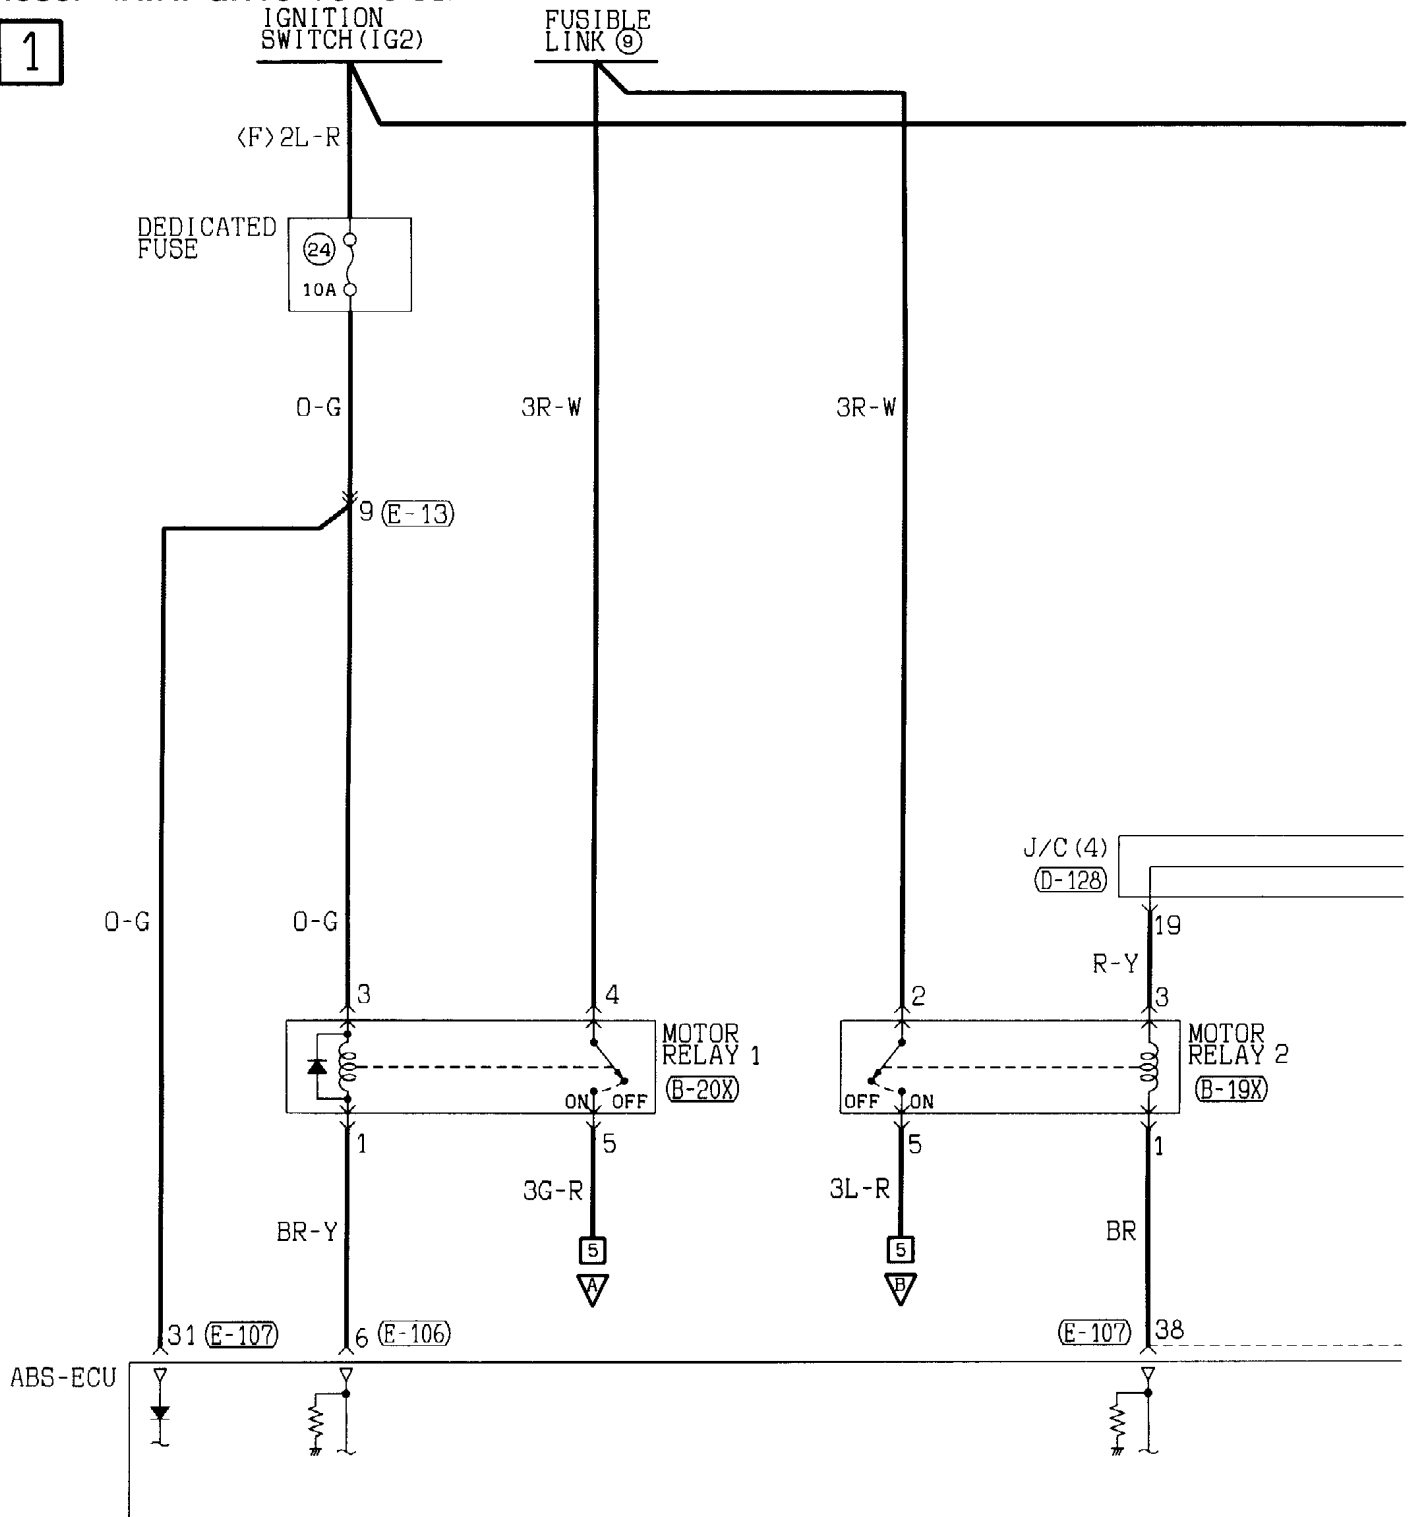

HYDRAULIC BRAKE BOOSTER (HBB), ELECTRONIC BRAKE-FORCE DISTRIBUTION (EBD) AND ANTI-SKID BRAKING SYSTEM (ABS)

90100841132

Diesel <R.H. drive vehicles>

1

(B-19X)

(B-20X)

(D-27)

(D-32)

(D-124)

(D-128)

(D-136)

(MUB01490)

Refer to P. 3-762

Refer to P. 3-762