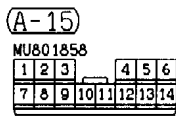

3

4

(D-27)

1	2	3	4	5	6	7	8	9	10	11	12	13
14	15	16	17	18	19	20	21	22	23	24	25	
26	27	28	29					30	31		38	
32	33	34		35		36	37					

(D-143)

MU801855

1	2		3	4	5
6	7	8	9	10	11
					12
					13

Wire colour code