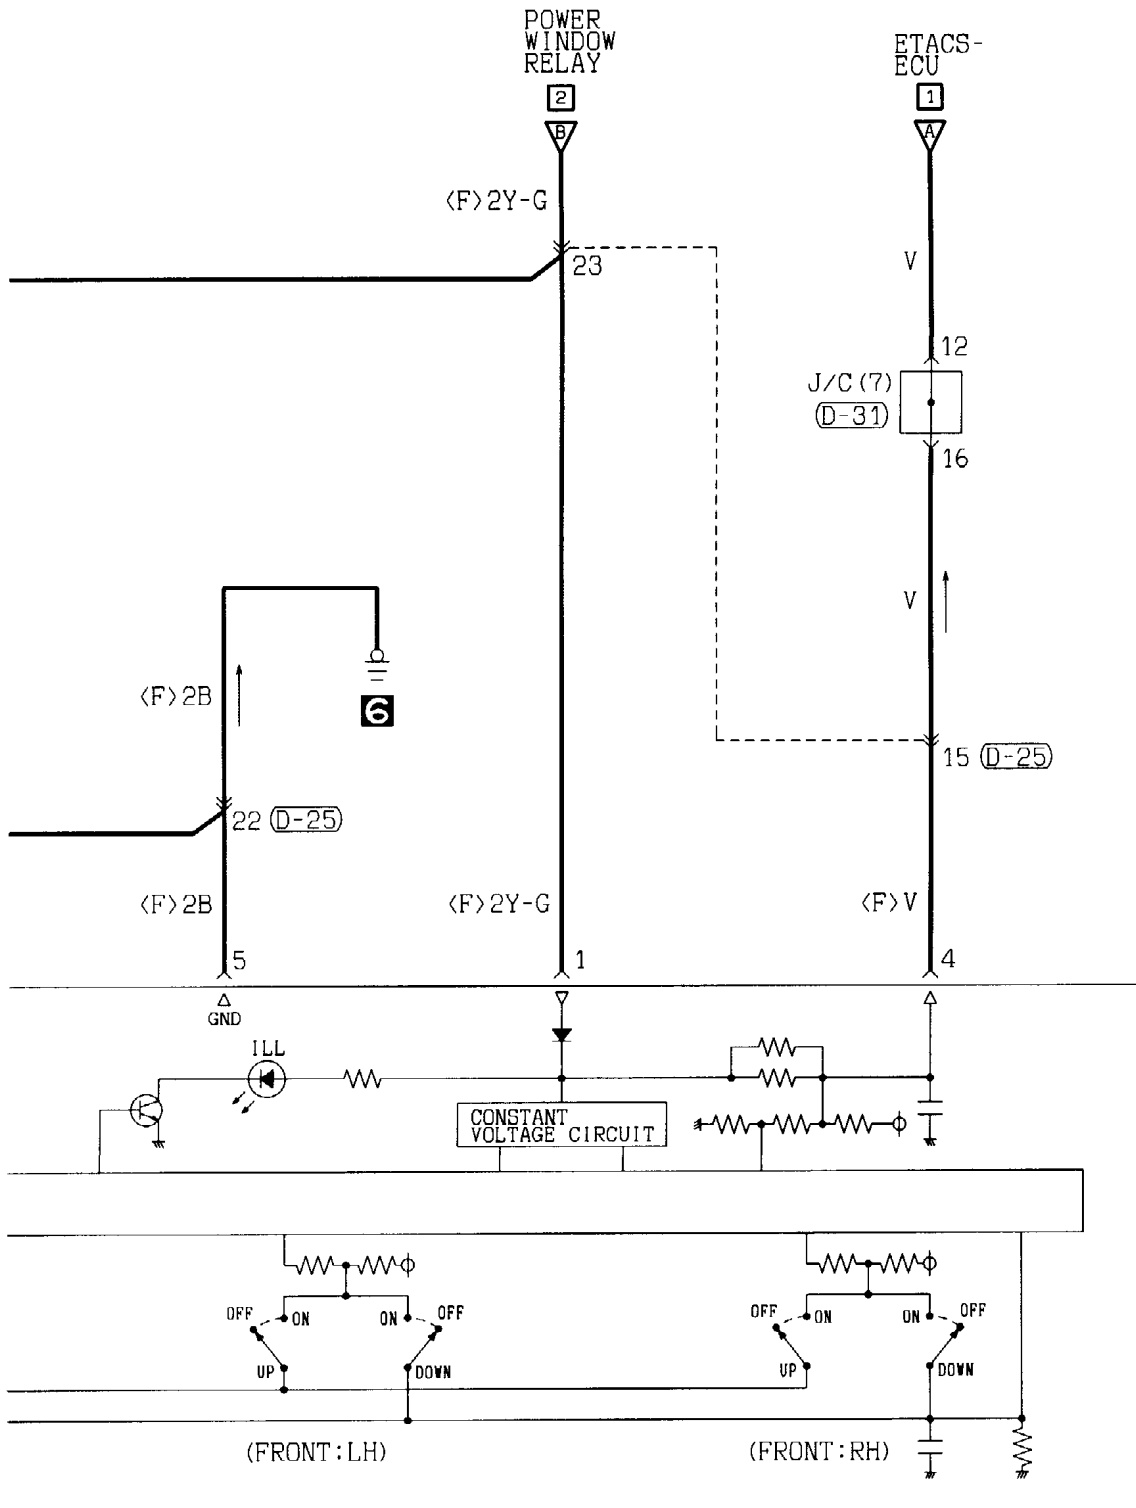

3

(D-25)

(D-31)

(H-04)

(H-05)

4

Wire colour code

B : Black    LG:Light green    G : Green    L : Blue    W : White    Y : Yellow    SB:Sky blue  
 BR:Brown    O :Orange    GR:Gray    R : Red    P : Pink    V :Violet