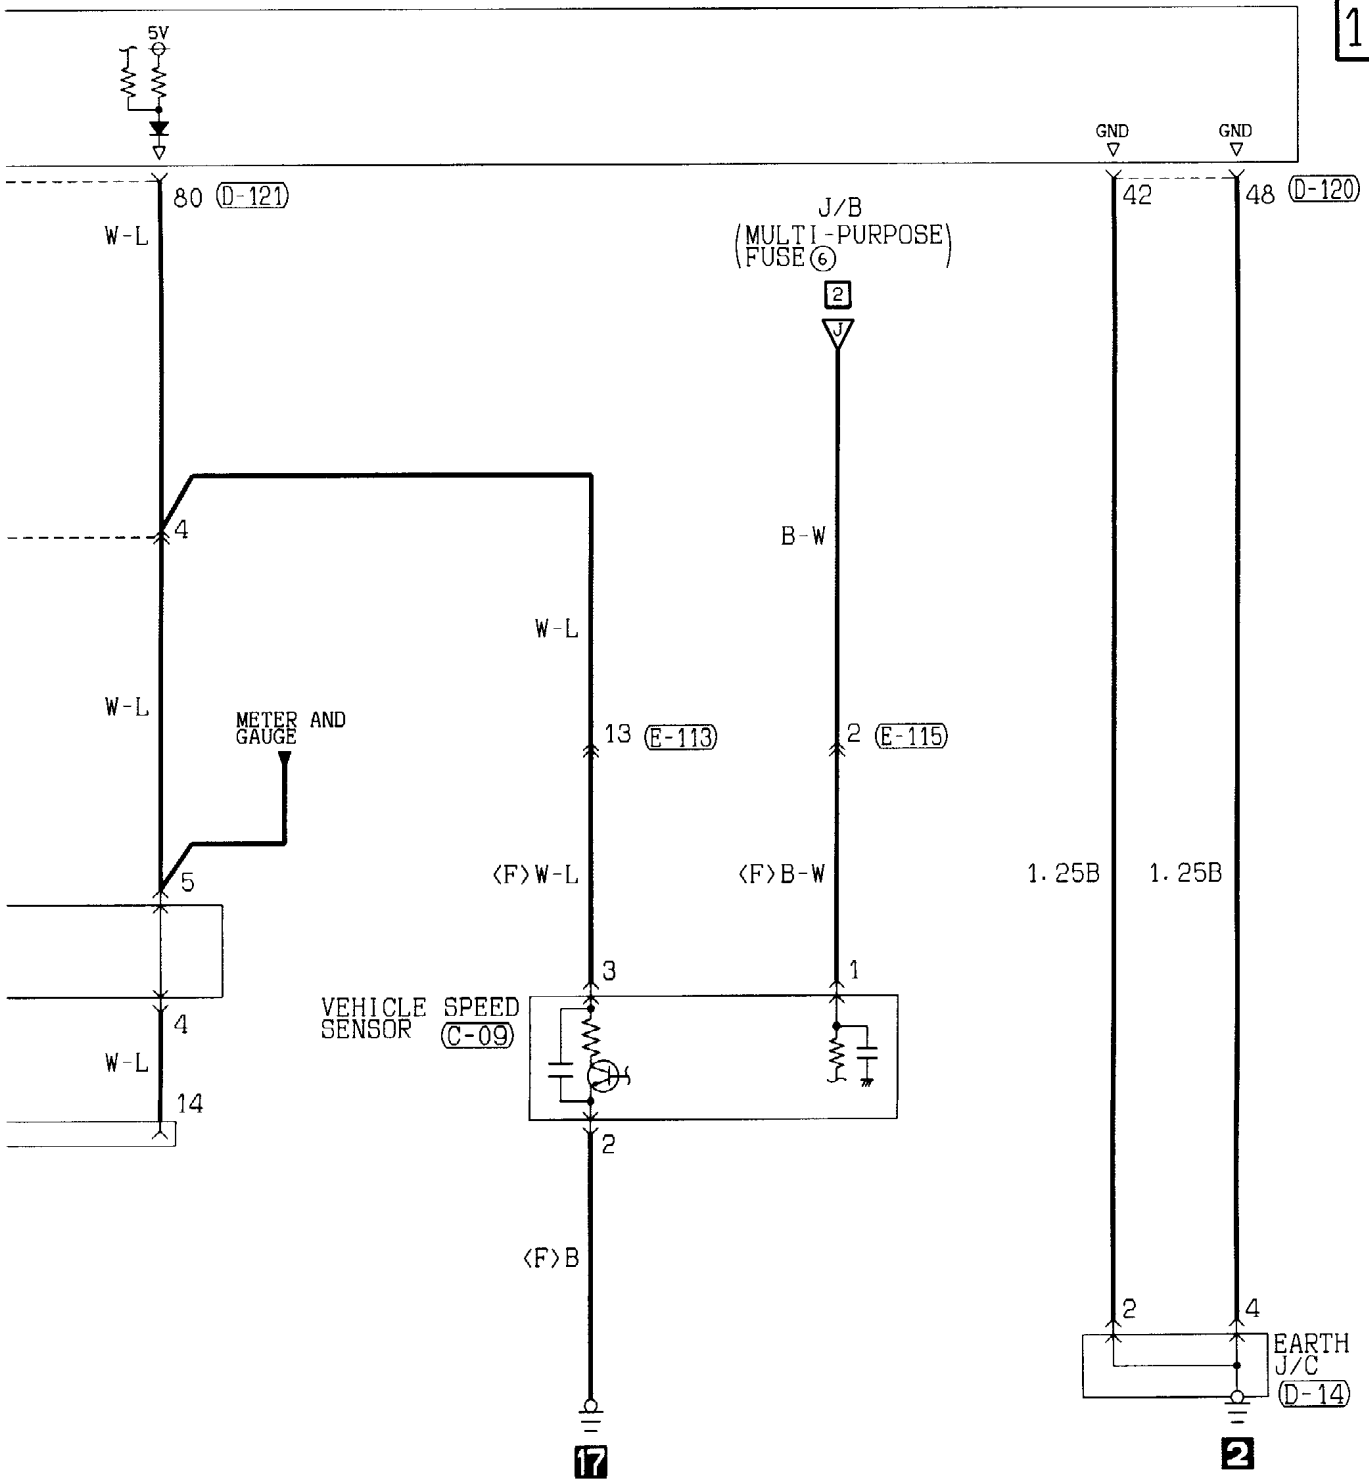

14

(D-33)

1	2	3	4	5	6	7	8	9	10	11
12	13	14	15	16	17	18	19	20	21	22
23	24	25	26	27	28	29	30	31	32	33

(D-120) (MU803781)

41	42	43		44	45	46
47	48	49	50	51	52	53
54	55	56	57	58	59	60
61	62	63	64	65	66	

(D-121) (MU803782)

71	72	73	74		75	76	??
78	79	80	81	82	83	84	85
86	87	88	89	90	91	92	93
94	95	96	97	98			

(D-122) (MU803783)

101	102	103	104		105	106	107
108	109	110	111	112	113	114	115
116	117	118	119	120	121	122	123
124	125	126	127	128	129	130	

(D-128)

1	2	3	4	5	6	7	8	9	10	11
12	13	14	15	16	17	18	19	20	21	22
23	24	25	26	27	28	29	30	31	32	33

Wire colour code
B : Black   LG : Light green   G : Green   L : Blue   W : White   Y : Yellow   SB : Sky blue
BR : Brown   O : Orange   GR : Gray   R : Red   P : Pink   V : Violet