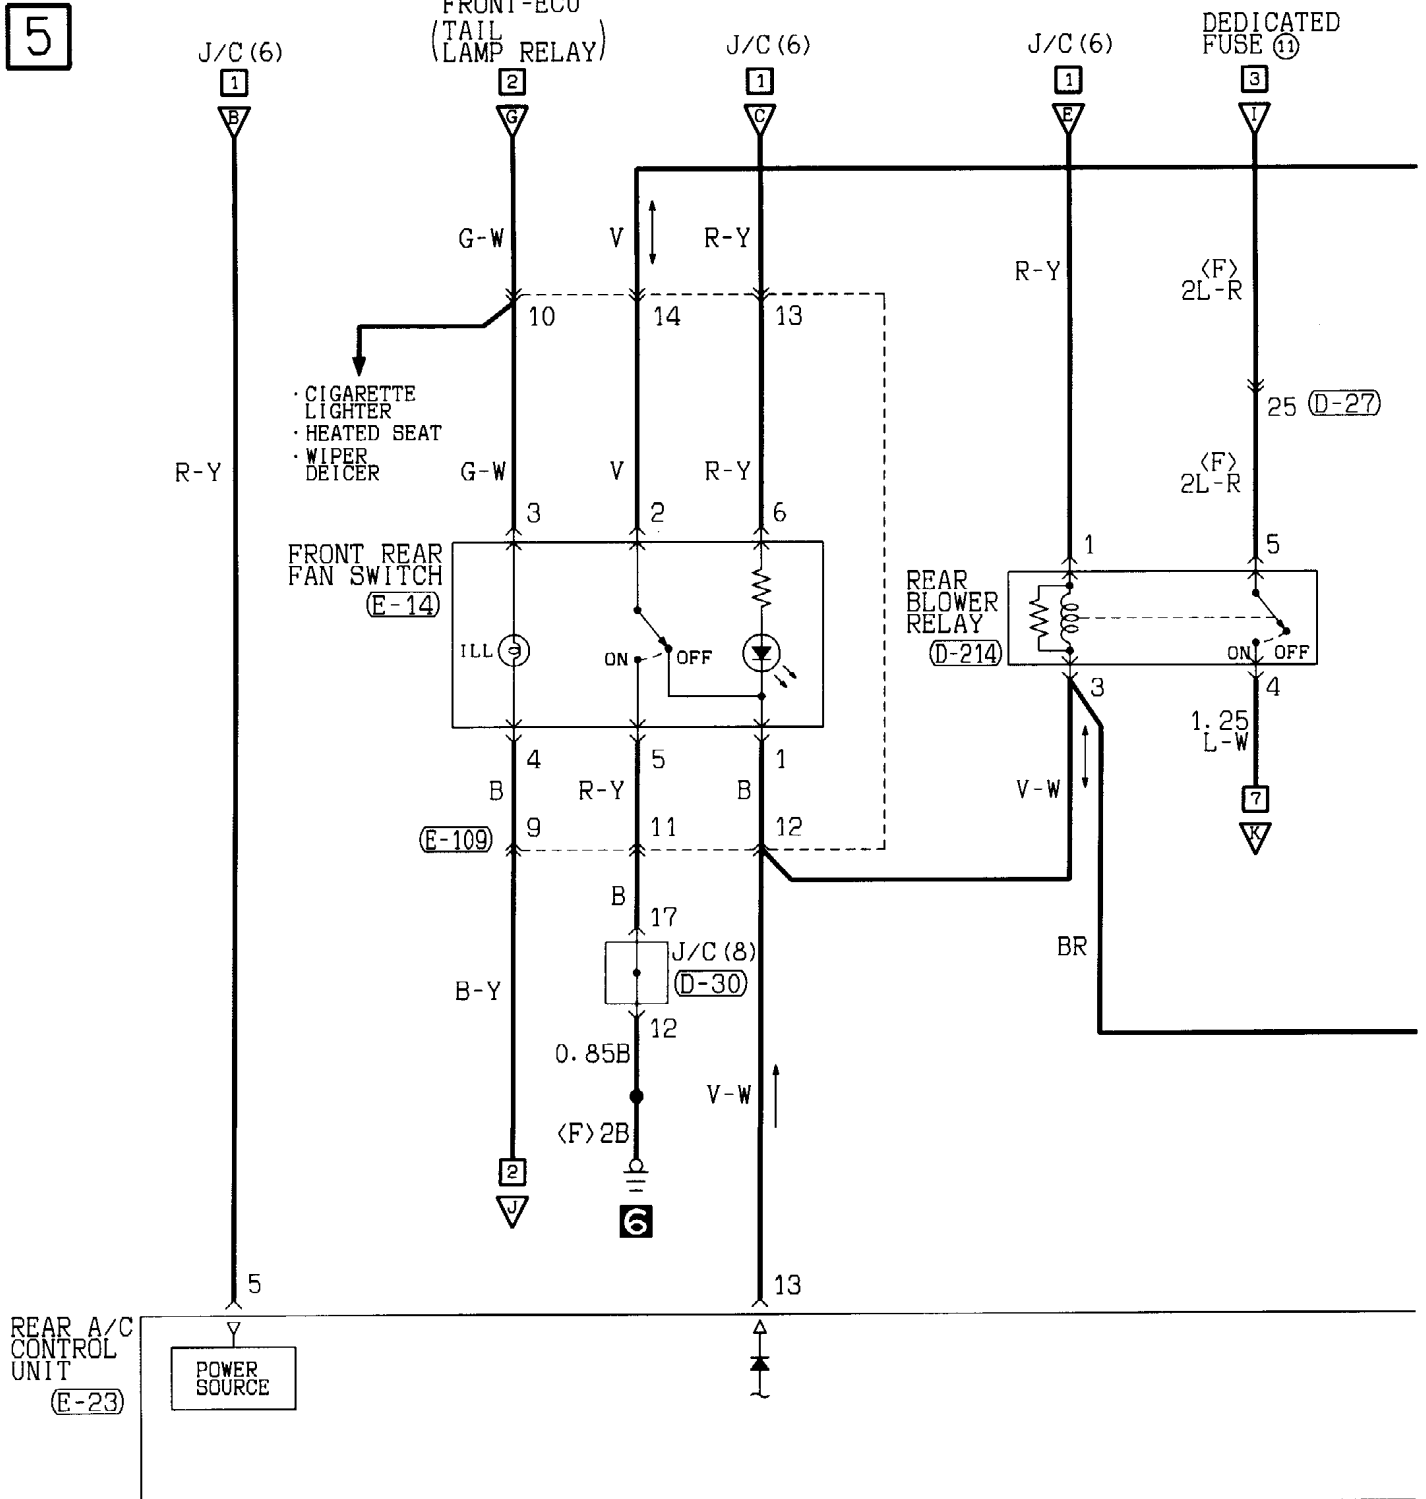

DUAL MANUAL AIR CONDITIONER <4D5 (L.H. drive vehicles with rear heater)>
(CONTINUED)