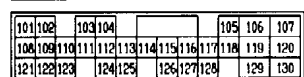

(D-122) (MU803783)