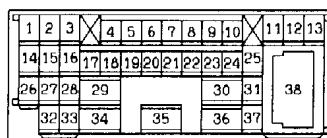

IMMOBILIZER SYSTEM

90101360513

4D5 <R.H. drive vehicles>

1