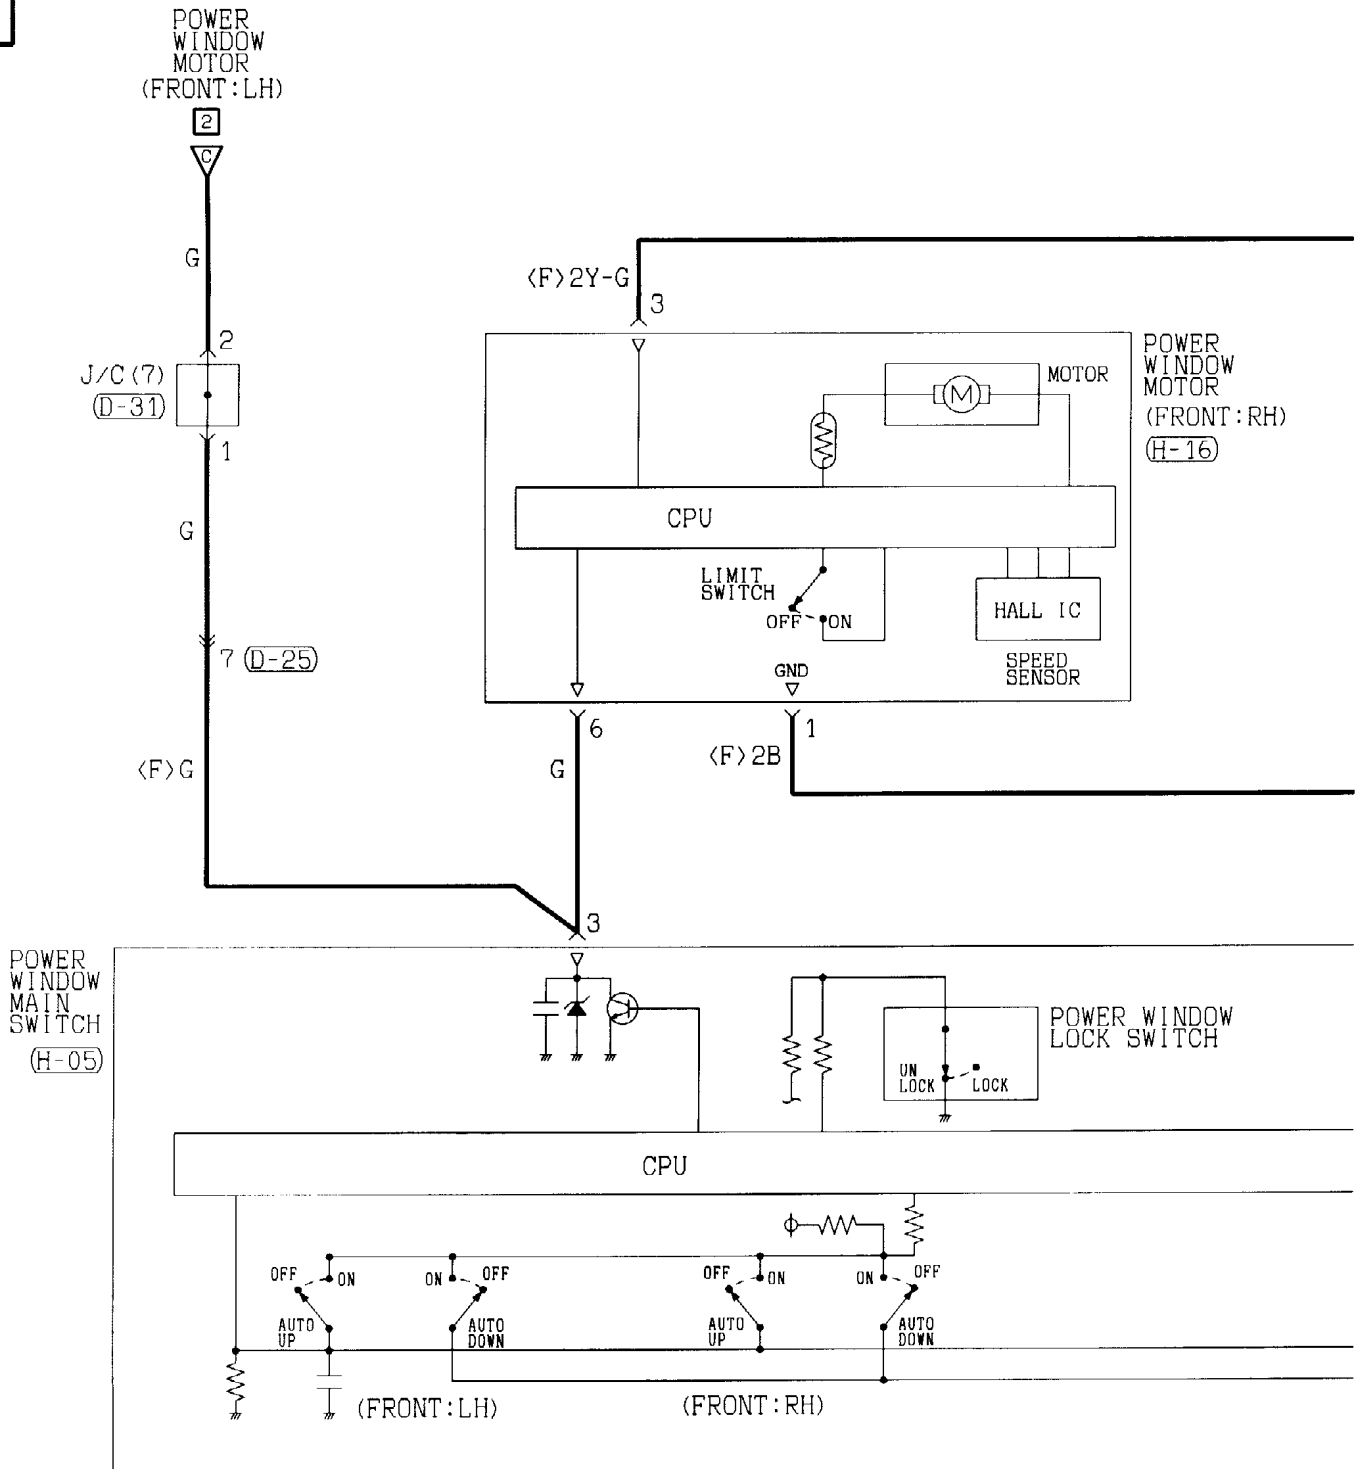

POWER WINDOWS <Short wheelbase models (R.H. drive vehicles)>
(CONTINUED)

3

D-25

D-31

H-05

H-16