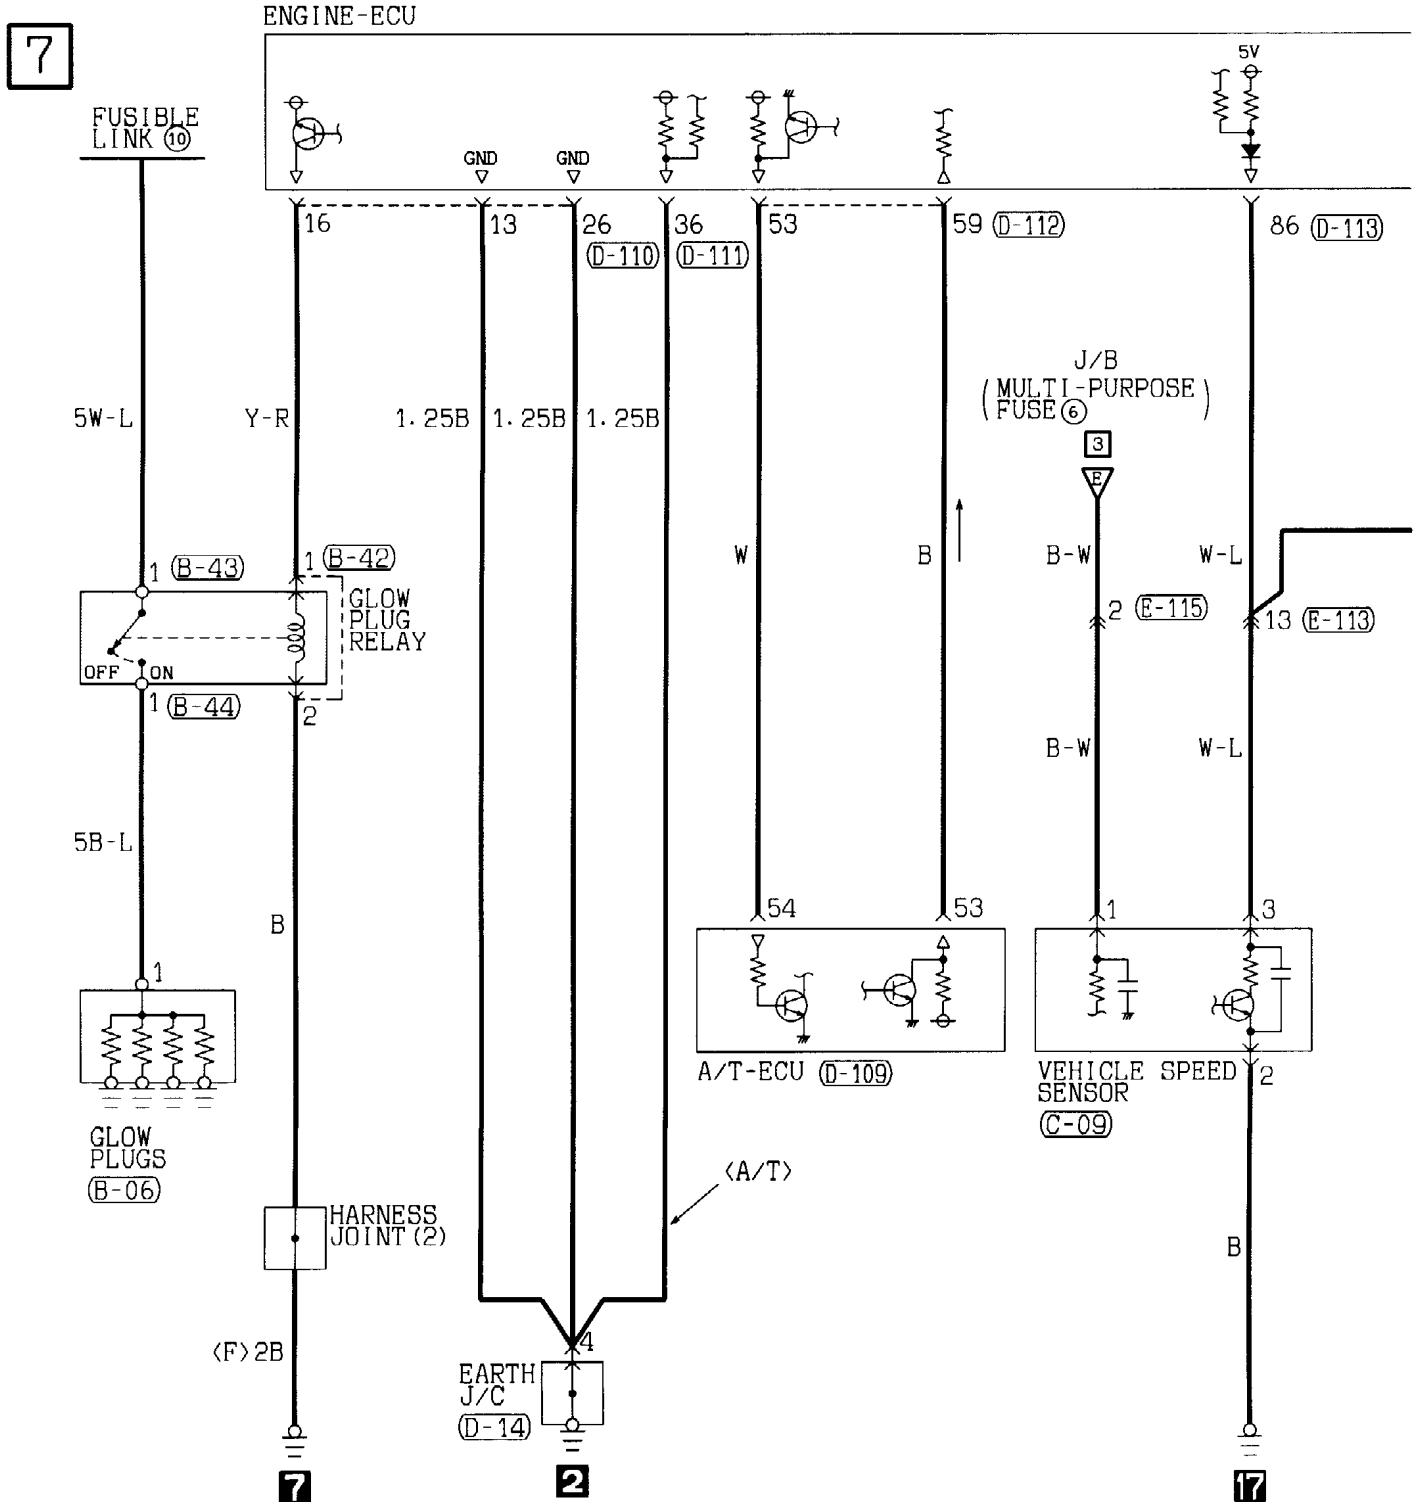

6

D-113 (MU803772)

D-135 (MU802073)

Wire colour code  
 B : Black LG : Light green G : Green L : Blue W : White Y : Yellow SB : Sky blue  
 BR : Brown O : Orange GR : Gray R : Red P : Pink V : Violet

ENGINE CONTROL SYSTEM <4M4 (L.H. drive vehicles)> (CONTINUED)