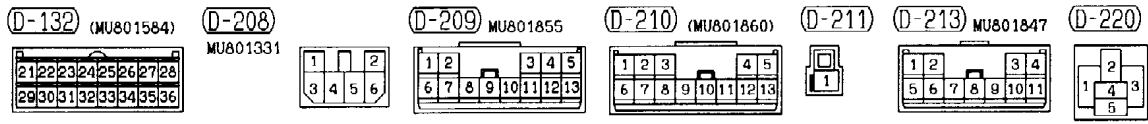

1	2	3	4	5	6	7	8	9	10	11
12	13	14	15	16	17	18	19	20	21	22
23	24	25	26	27	28	29	30	31	32	33

1	2	3	4
---	---	---	---

1	2	3	4	5	6	7	8	9	10
11	12	13	14	15	16	17	18	19	20

2

Wire colour code  
 B : Black    LG : Light green    G : Green    L : Blue    W : White    Y : Yellow    SB : Sky blue  
 BR : Brown    O : Orange    GR : Gray    R : Red    P : Pink    V : Violet