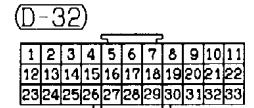

INVECS-II 5A/T

90100110225

6G7-GDI <R.H. drive vehicles>