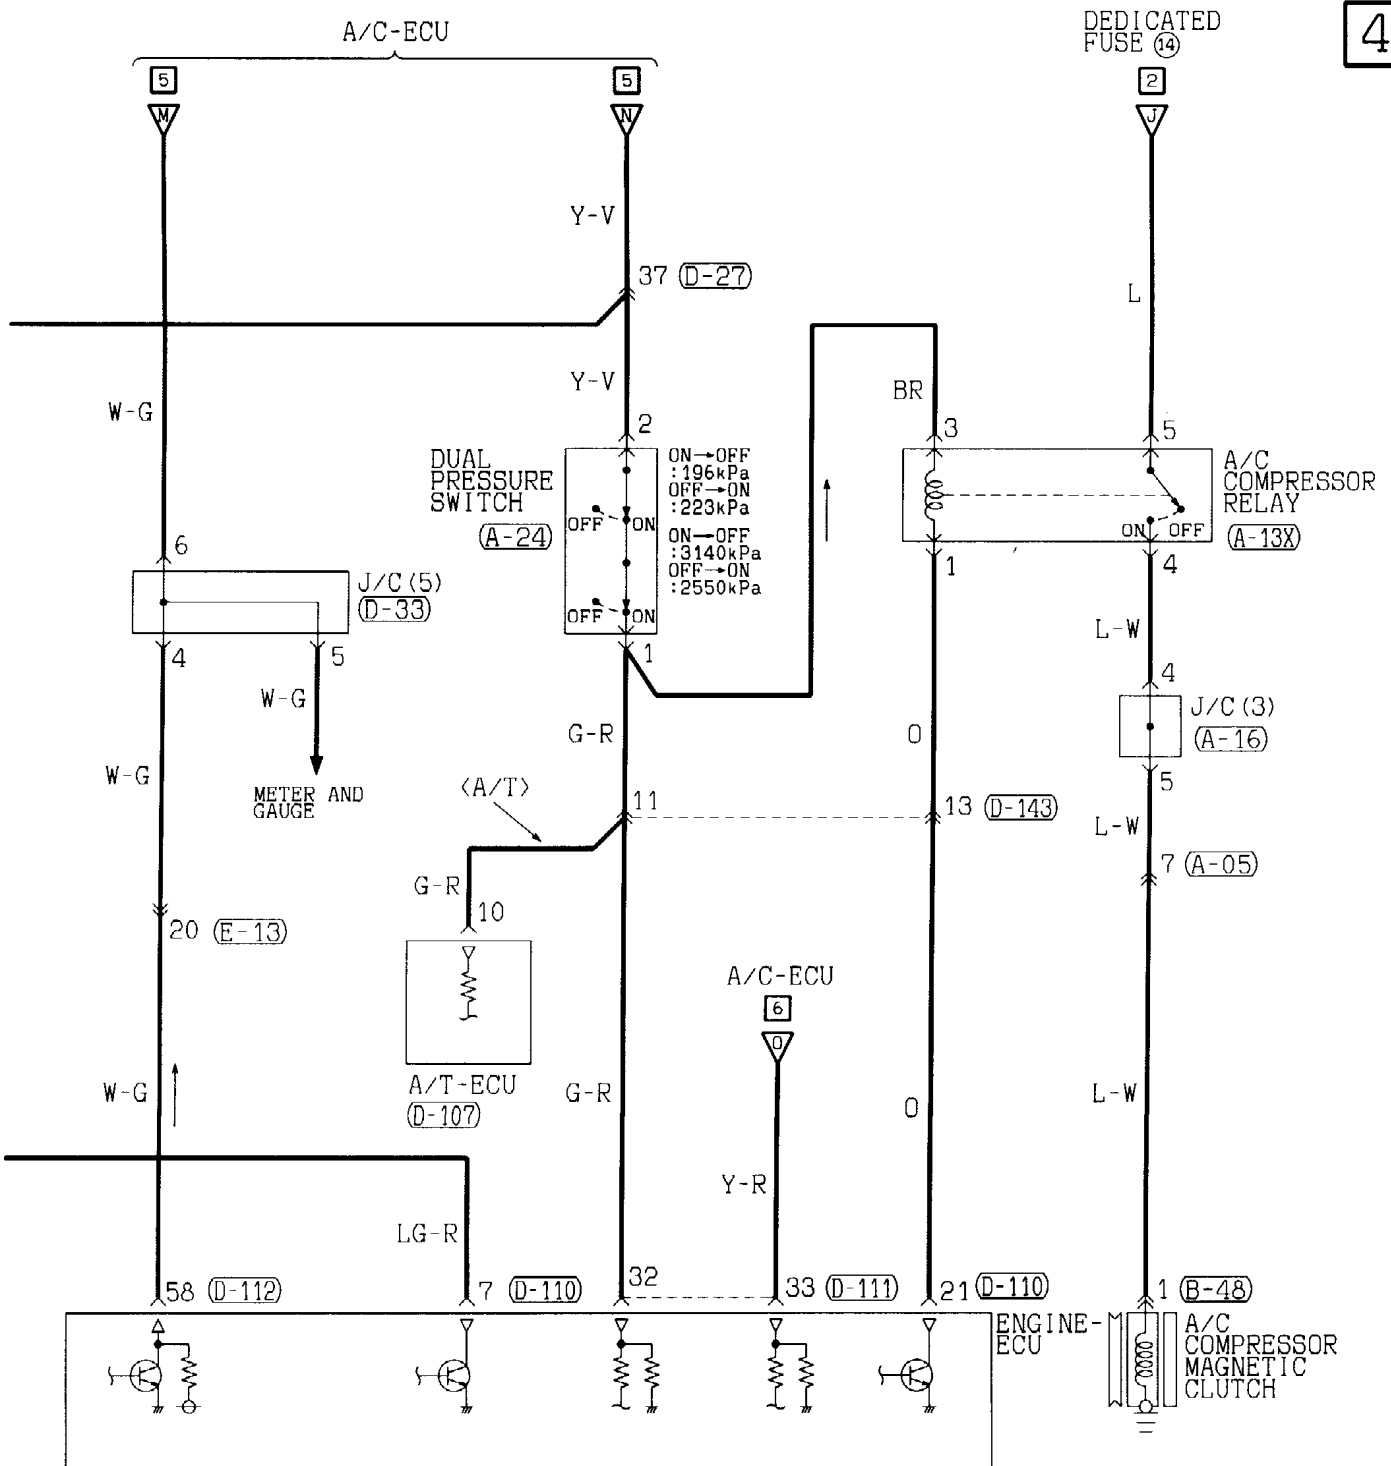

4

(D-33)

1	2	3	4	5	6	7	8	9	10	11
12	13	14	15	16	17	18	19	20	21	22
23	24	25	26	27	28	29	30	31	32	33

(D-107) (MU803773)

1	2	3	4	5	6	7	8	9	10	11	12	13
14	15	16	17	18	19	20	21	22	23	24	25	26

(D-110) (MU803773)

1	2	3	4	5	6	7	8	9	10	11	12	13
14	15	16	17	18	19	20	21	22	23	24	25	26

(D-111) (MU803771)

31	32	33	34	35	36	37	38
39	40	41	42	43	44	45	46

(D-112)

(MU803770)

51	52	53	54	55	56
57	58	59	60	61	62

Wire colour code
B : Black   LG : Light green   G : Green   L : Blue   W : White   Y : Yellow   SB : Sky blue
BR : Brown   O : Orange   GR : Gray   R : Red   P : Pink   V : Violet