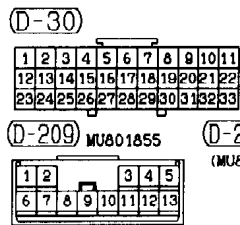

(D-124)

(E-02)

(E-115)

NOTES

CLOCK

1

NOTE  
\*1: LHD  
\*2: RHD

CIGARETTE LIGHTER