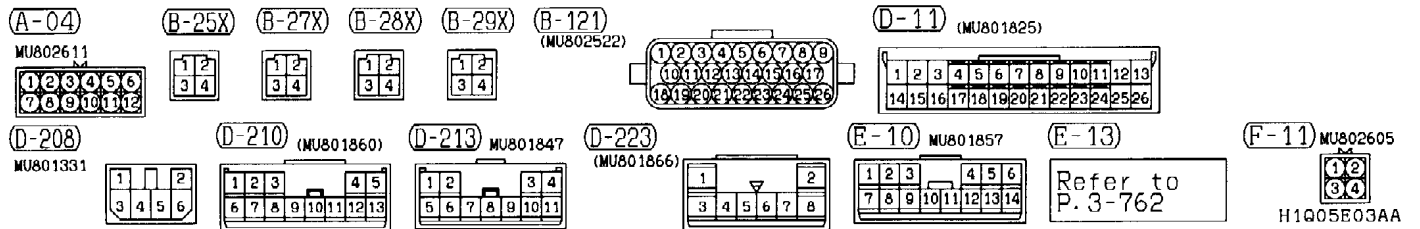

ENGINE CONTROL SYSTEM

90100082313

6G7-GDI-M/T <L.H. drive vehicles>