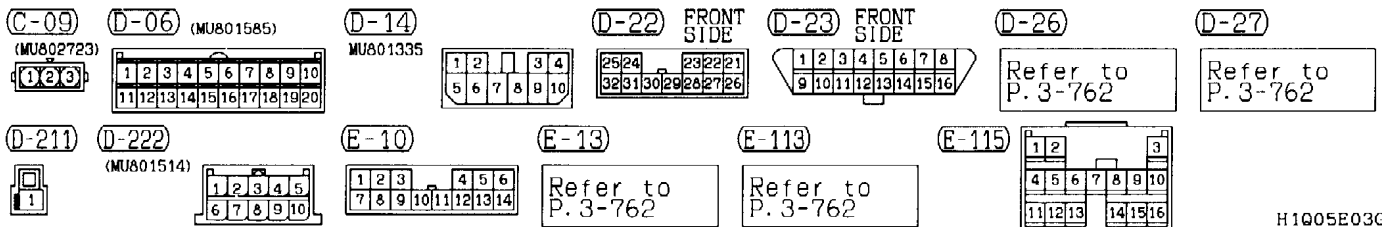

ENGINE CONTROL SYSTEM <6G7-GDI-M/T (L.H. drive vehicles)> (CONTINUED)

13