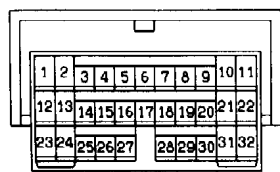

7

(D-15)

(D-124)

(G-05)

(H-17)

(I-05)

Wire colour code  
 B : Black      LG : Light green      G : Green      L : Blue  
 BR : Brown      O : Orange      GR : Gray      R : Red  
 W : White      SB : Sky blue      P : Pink      Y : Yellow  
 V : Violet  
 H1011E05DA