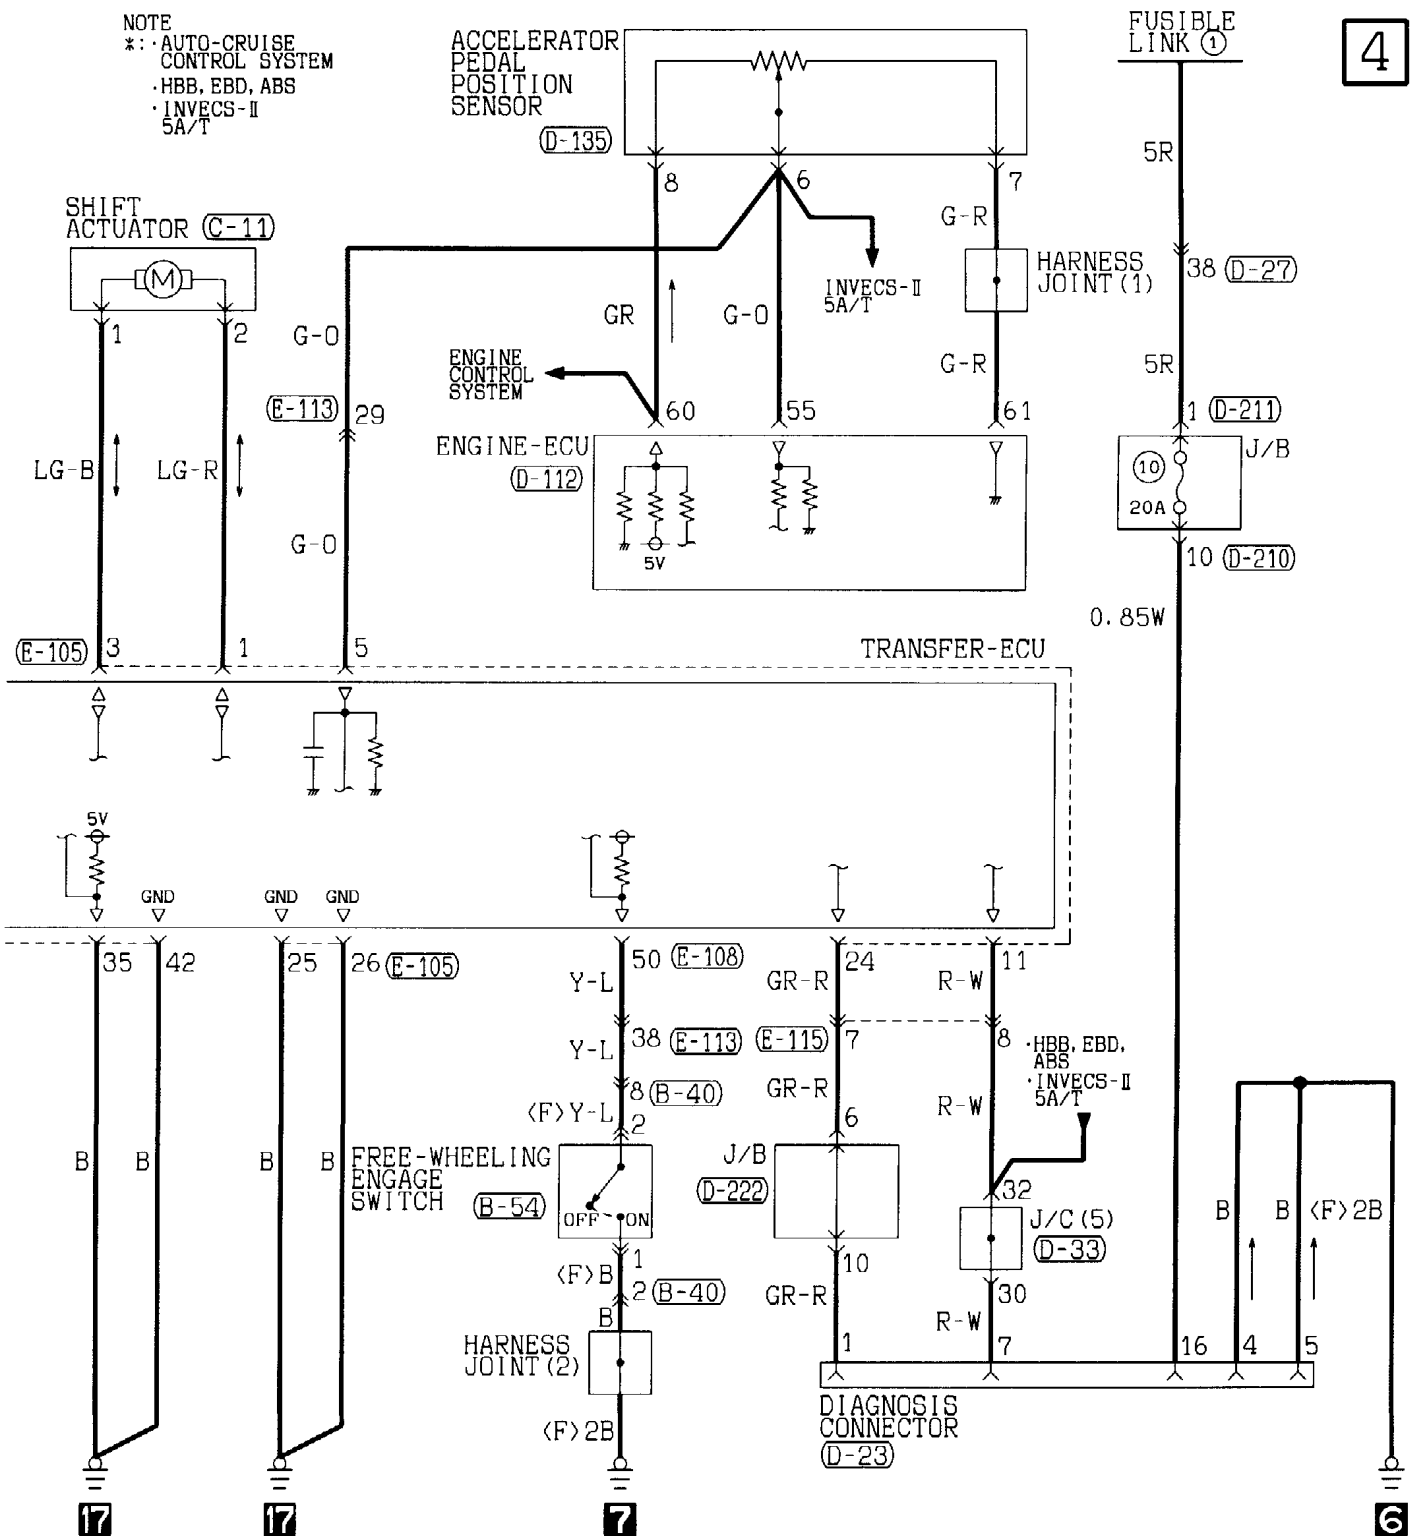

4

NOTE
*: AUTO-CRUISE
CONTROL SYSTEM
· HBB, EBD, ABS
· INVECS-II
5A/T

(D-30)

1	2	3	4	5	6	7	8	9	10	11
12	13	14	15	16	17	18	19	20	21	22
23	24	25	26	27	28	29	30	31	32	33

(D-32)

1	2	3	4	5	6	7	8	9	10	11
12	13	14	15	16	17	18	19	20	21	22
23	24	25	26	27	28	29	30	31	32	33

(D-33)

1	2	3	4	5	6	7	8	9	10	11
12	13	14	15	16	17	18	19	20	21	22
23	24	25	26	27	28	29	30	31	32	33

(D-112)
(MU803770)

51	52	53	54	55	56
57	58	59	60	61	62

(D-124)

Refer to P. 3-762

(D-135)

1	2	3	4	5	6	7	8

(E-105) (MU803773)

1	2	3	4	5	6	7	8	9	10	11	12	13
14	15	16	17	18	19	20	21	22	23	24	25	26

(E-108) (MU803772)

31	32	33	34	35	36	37	38	39	40	41
42	43	44	45	46	47	48	49	50	51	52

(E-113)

Refer to P. 3-762

(E-115)

1	2	3				
4	5	6	7	8	9	10
11	12	13	14	15	16