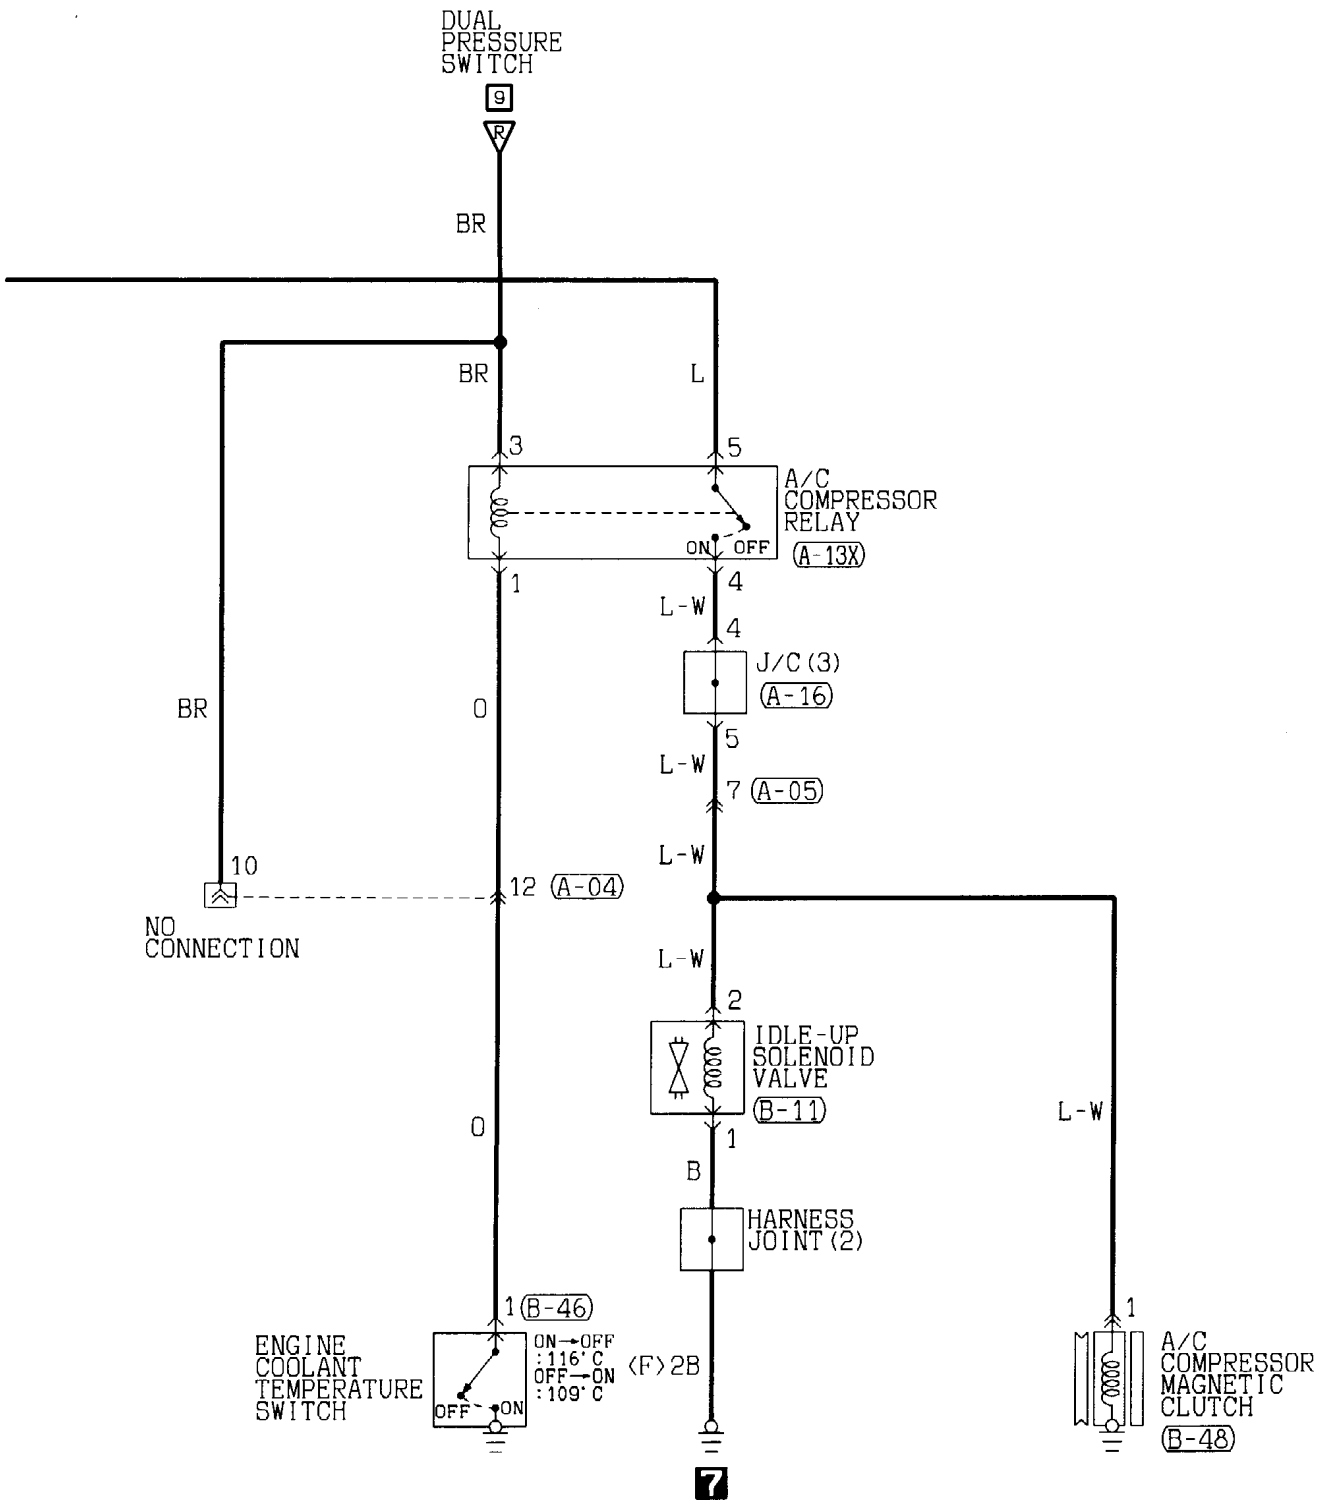

4

(B-46) (B-47) (B-48) (D-27)

(MU801211) (MU801211) MU802653

1 1 1

1	2	3	X	4	5	6	7	8	9	10	X	11	12	13
14	15	16	17	18	19	20	21	22	23	24	25			
26	27	28	29					30	31		38			
32	33	34		35		36	37							

Wire colour code

B : Black LG : Light green G : Green L : Blue

BR : Brown O : Orange GR : Gray R : Red

W : White SB : Sky blue P : Pink Y : Yellow

V : Violet