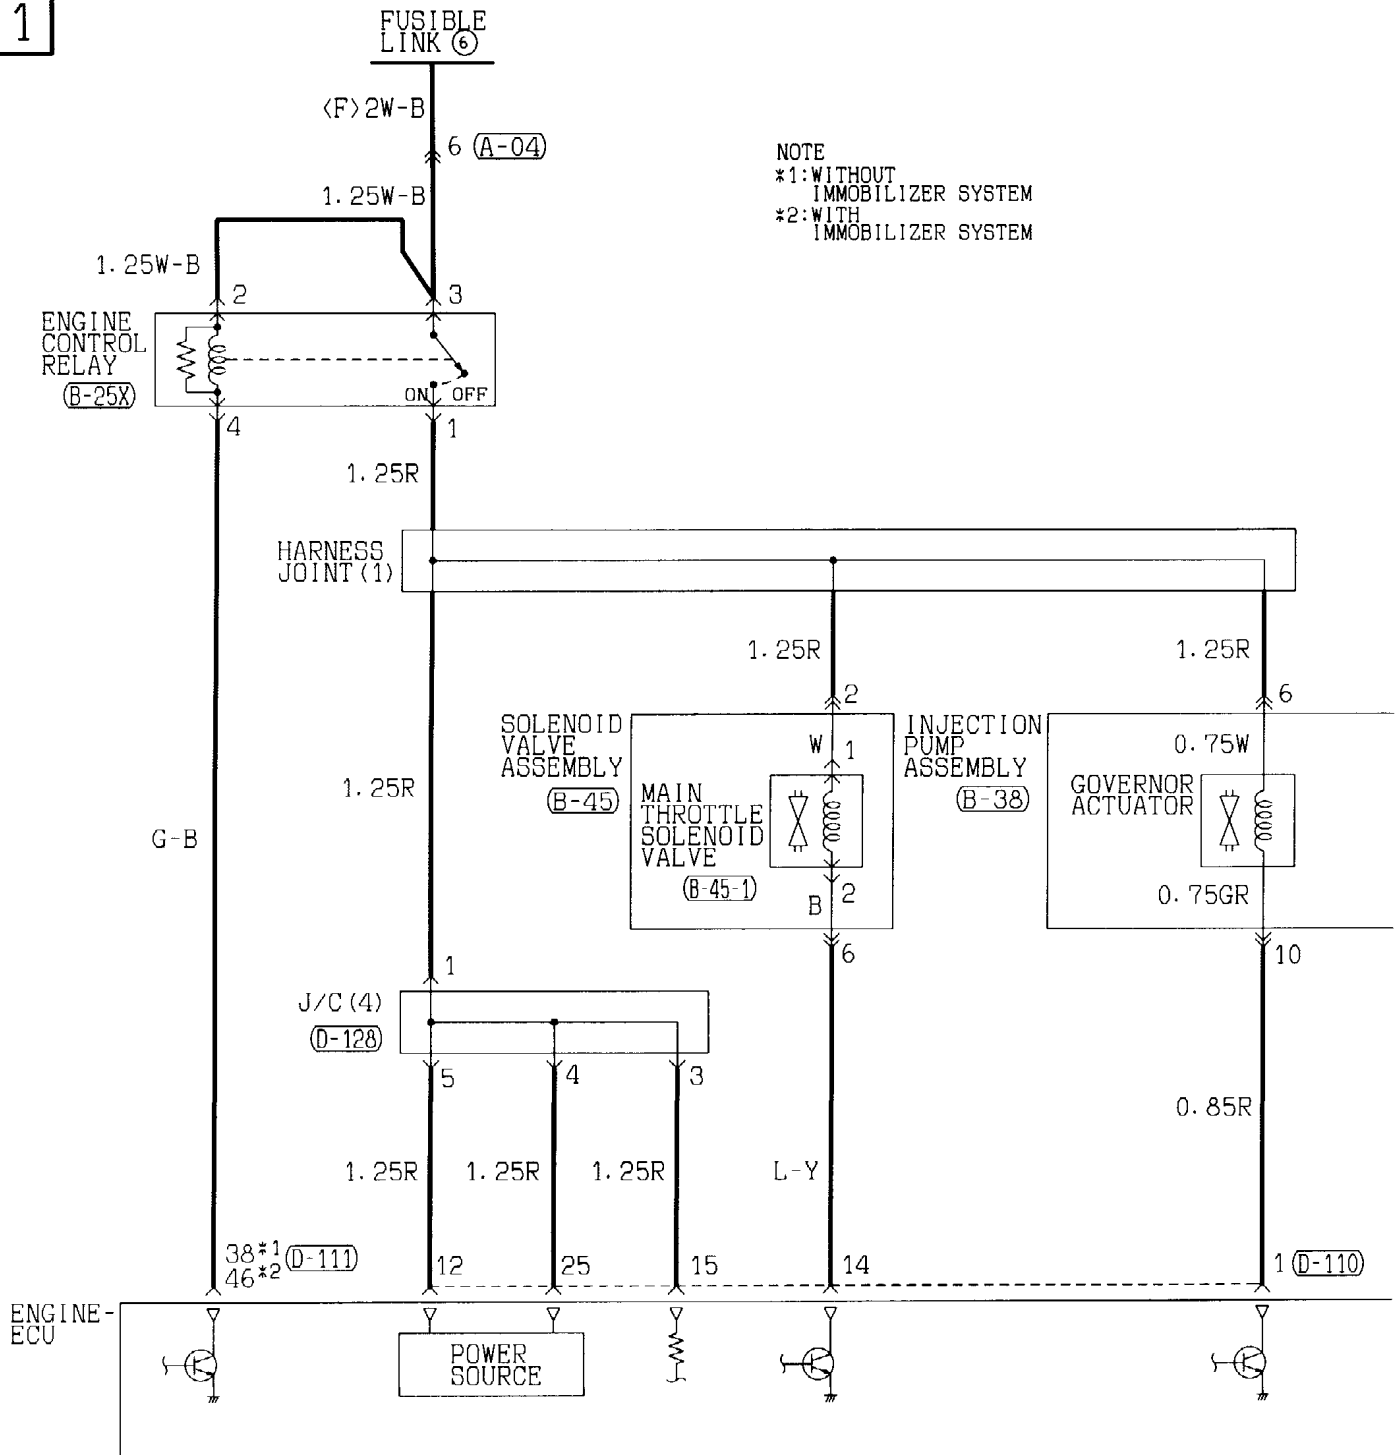

AUTO-CRUISE CONTROL SYSTEM

90100931044

4M4 <L.H. drive vehicles>

1

(A-04)

MU802611

(B-23X)

MU802611

(B-25X)

MU802611

(B-38)

MU802611

(B-45)

MU802609

(B-45-1)

MU802609

(D-01)

MU801847

(D-02)

MU801847

(D-128)

MU801331

(D-208)

MU801331

(D-210)

(MU801860)

(D-213)

MU801847

(D-223)

(MU801866)

(E-10)

MU801857