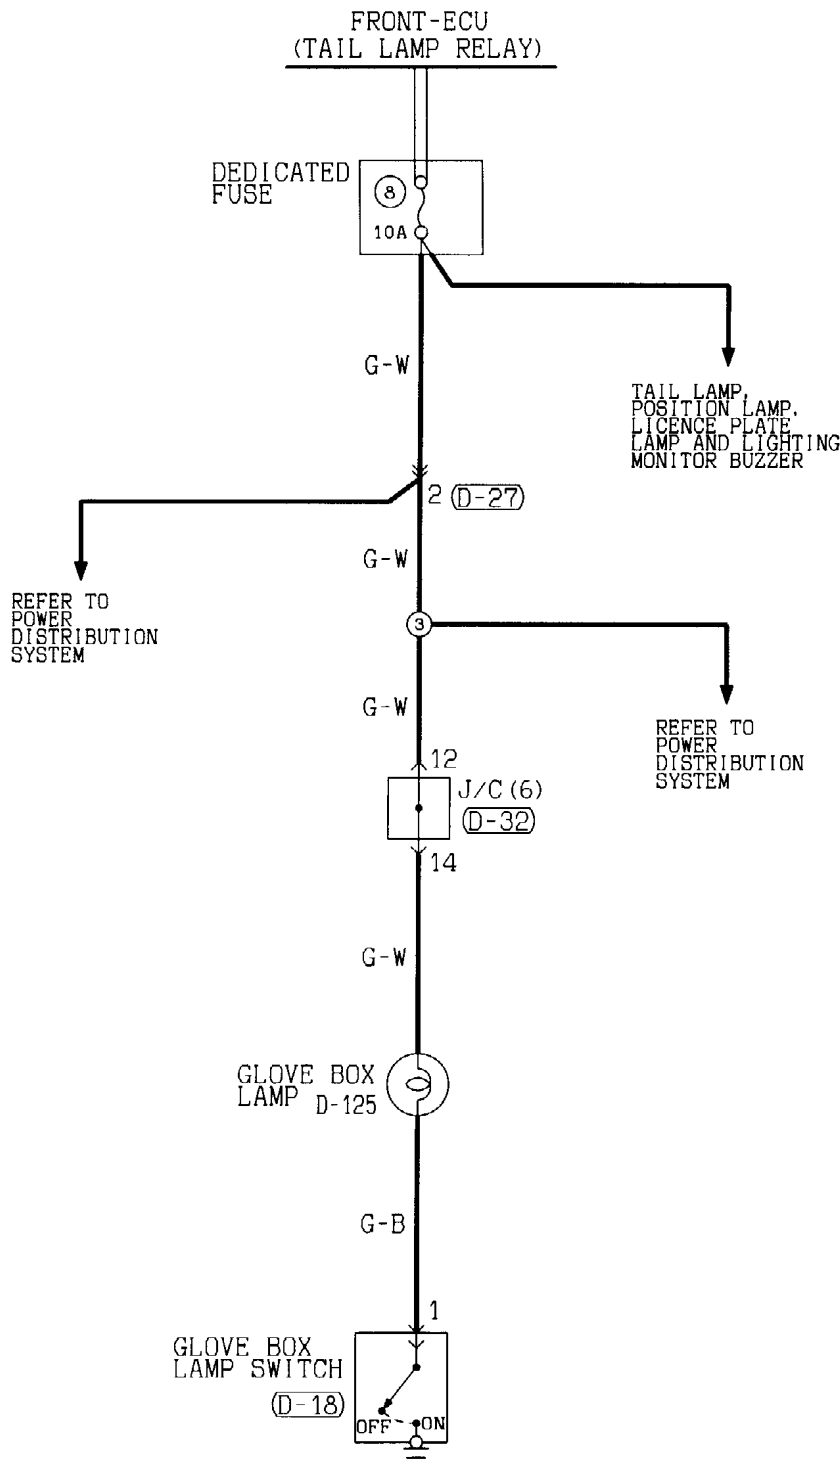

Wire colour code  
 B: Black LG: Light green  
 BR: Brown O: Orange  
 W: White SB: Sky blue  
 V: Violet

G: Green L: Blue  
 GR: Gray R: Red  
 P: Pink Y: Yellow

GLOVE BOX LAMP

90100220232

1

(D-18) (D-27)