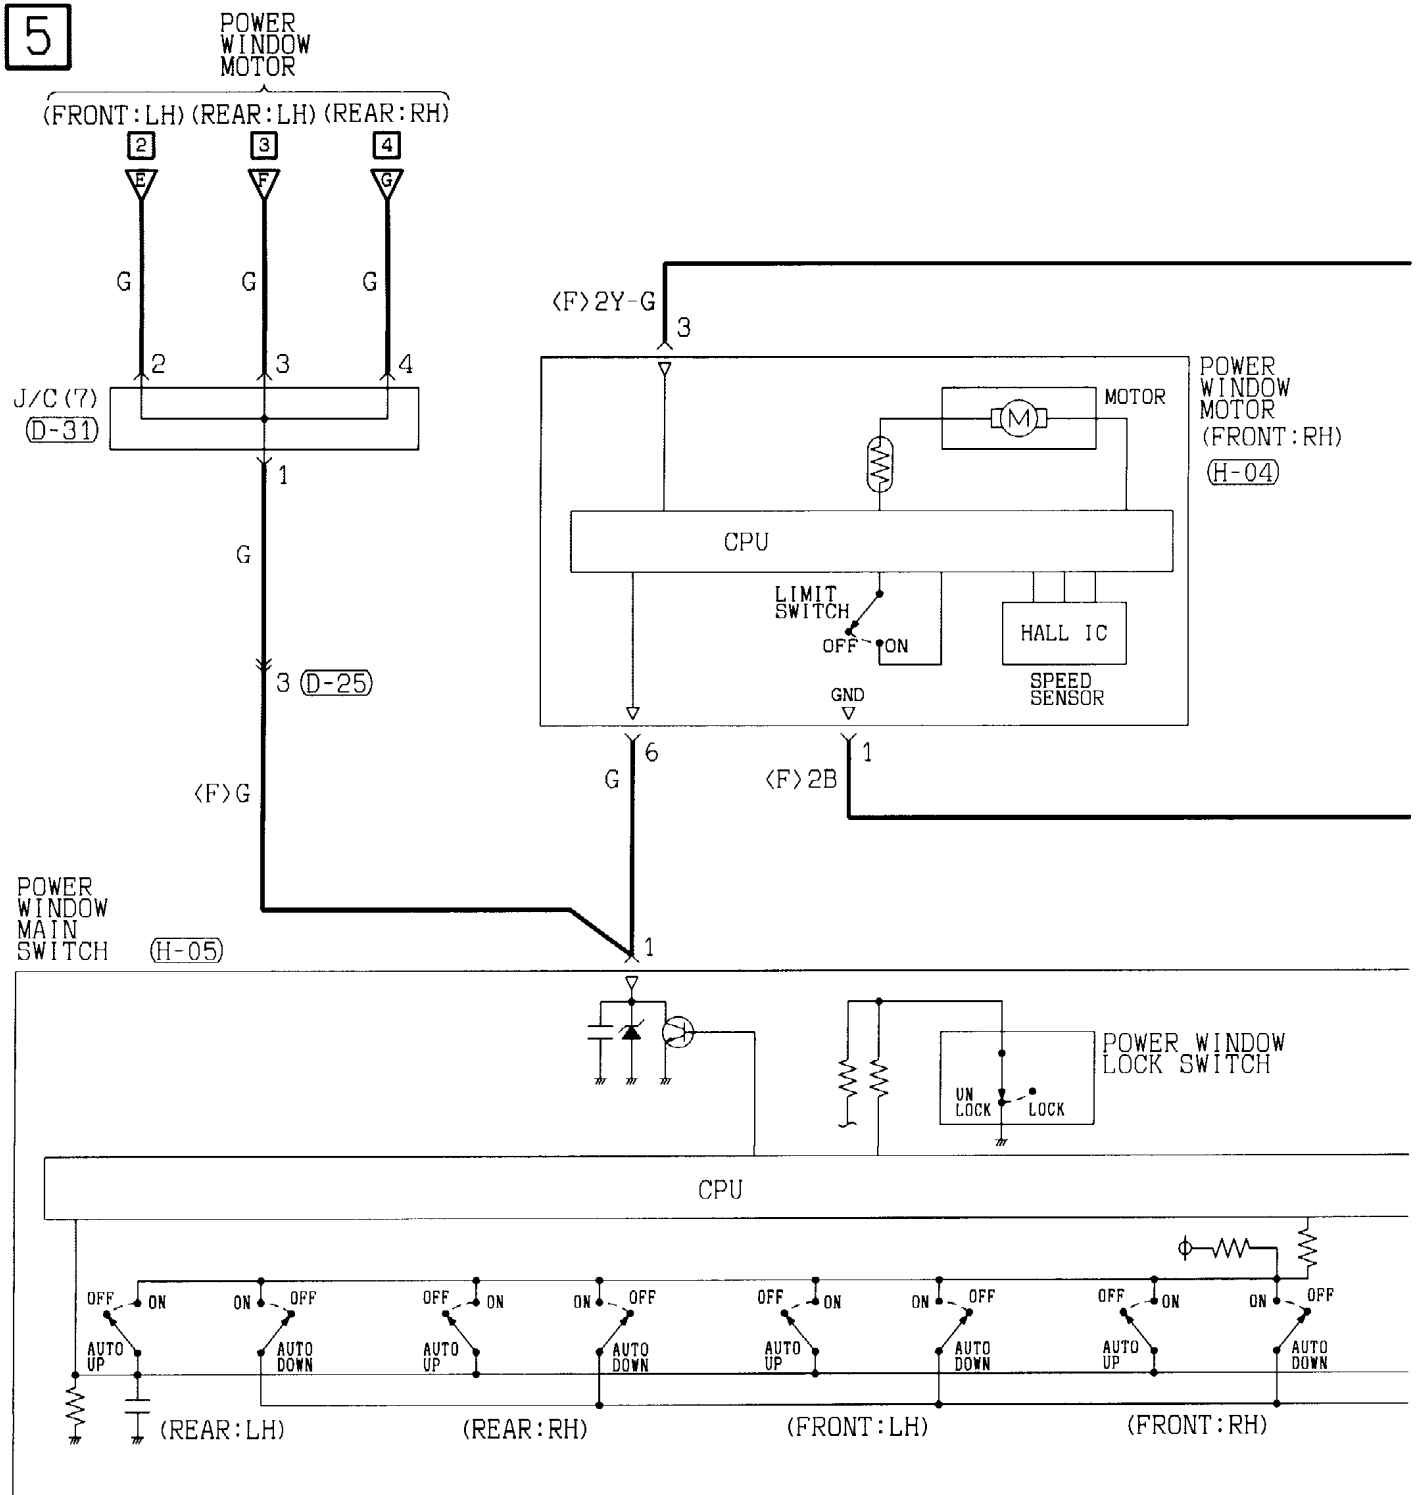

(D-25)

(D-31)

(H-04)

(H-05)

6

Wire colour code  
 B : Black LG:Light green G :Green L :Blue W :White Y :Yellow SB:Sky blue  
 BR:Brown O :Orange GR:Gray R :Red P :Pink V :Violet

POWER WINDOWS

90100460948