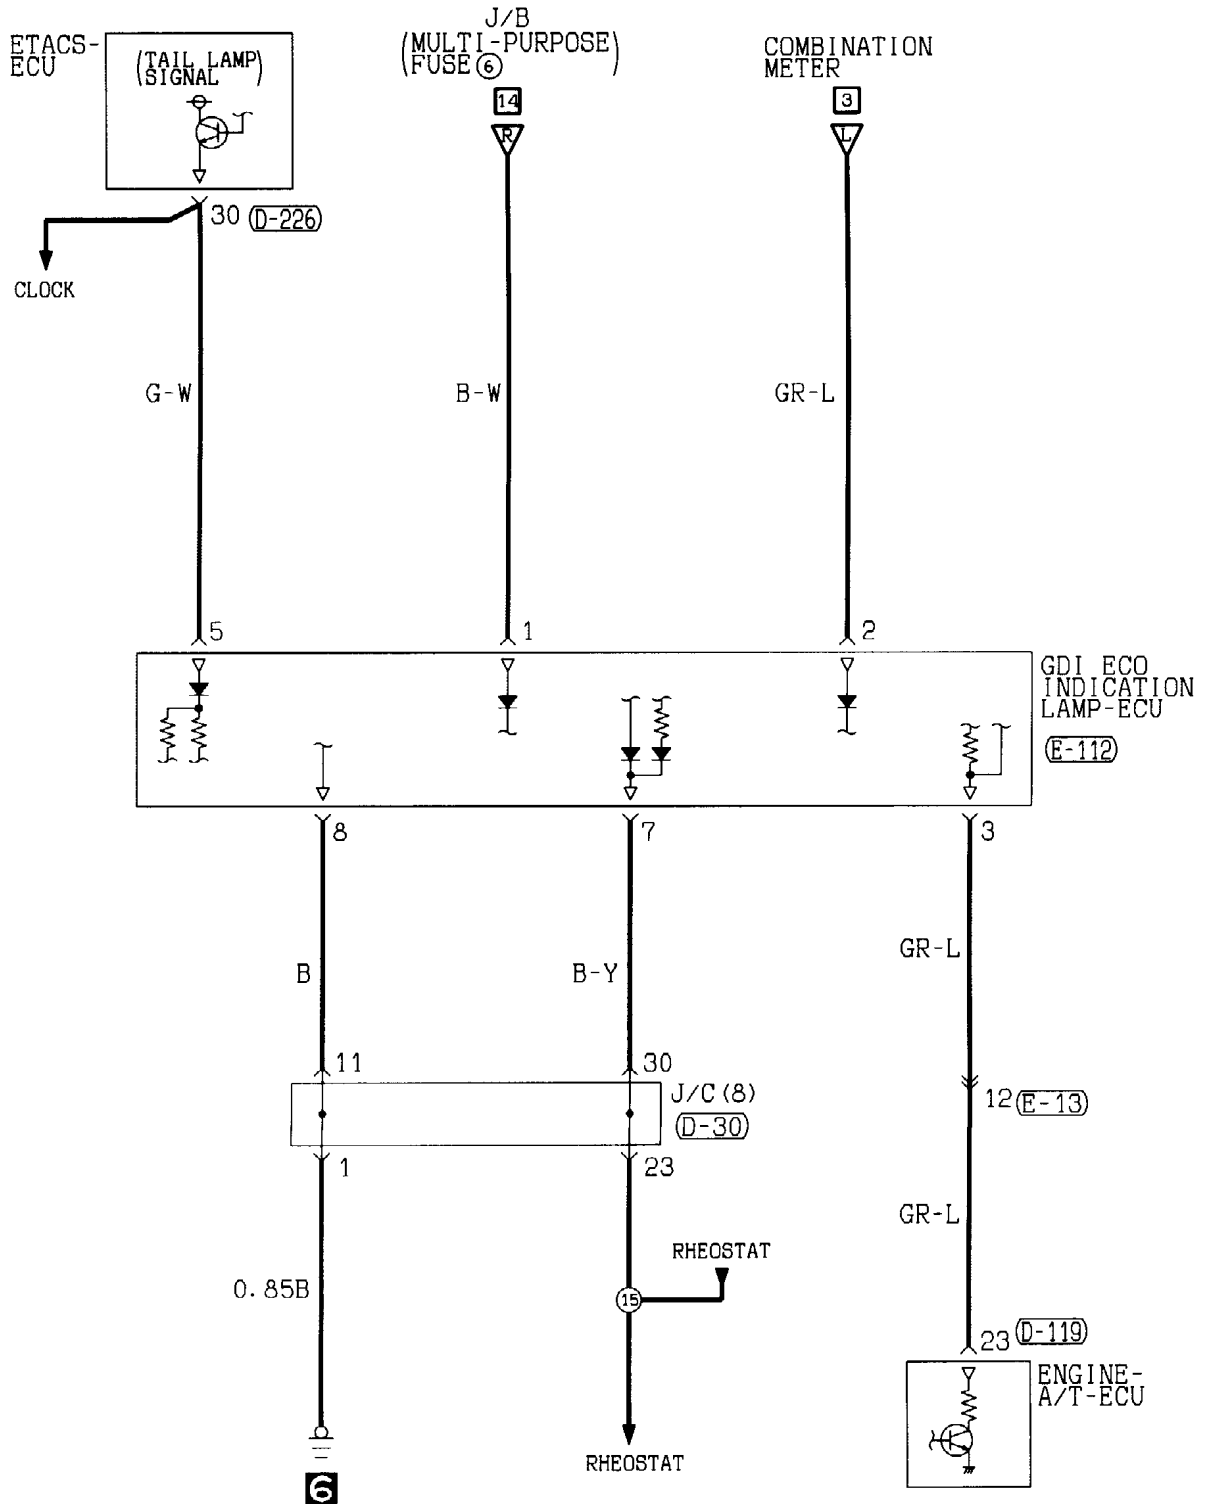

ENGINE CONTROL SYSTEM <6G7-GDI-A/T (R.H. drive vehicles)> (CONTINUED)

15

(D-30)

1	2	3	4	5	6	7	8	9	10	11
12	13	14	15	16	17	18	19	20	21	22
23	24	25	26	27	28	29	30	31	32	33

(D-119) (MU803784)

1	2	3	4	5	6	7	8							
9	10	11	12	13	14	15	16	17	18	19	20	21	22	23
24	25	26	27	28	29	30	31	32	33	34	35			

(D-226) (MU801585)

21	22	23	24	25	26	27	28	29	30
31	32	33	34	35	36	37	38	39	40

(E-13)

5	1	2	3	4	16						
17	6	7	8	9	10	11	12	13	14	15	28
18	19	20	21	22	23	24	25	26	27	38	
29	30	31	32	33	34	35	36	37			

(E-112)

1	2	3	4
5	6	7	8

Wire colour code
B : Black   LG : Light green   G : Green   L : Blue
BR : Brown   O : Orange   GR : Gray   R : Red
W : White   SB : Sky blue   P : Pink   Y : Yellow
V : Violet