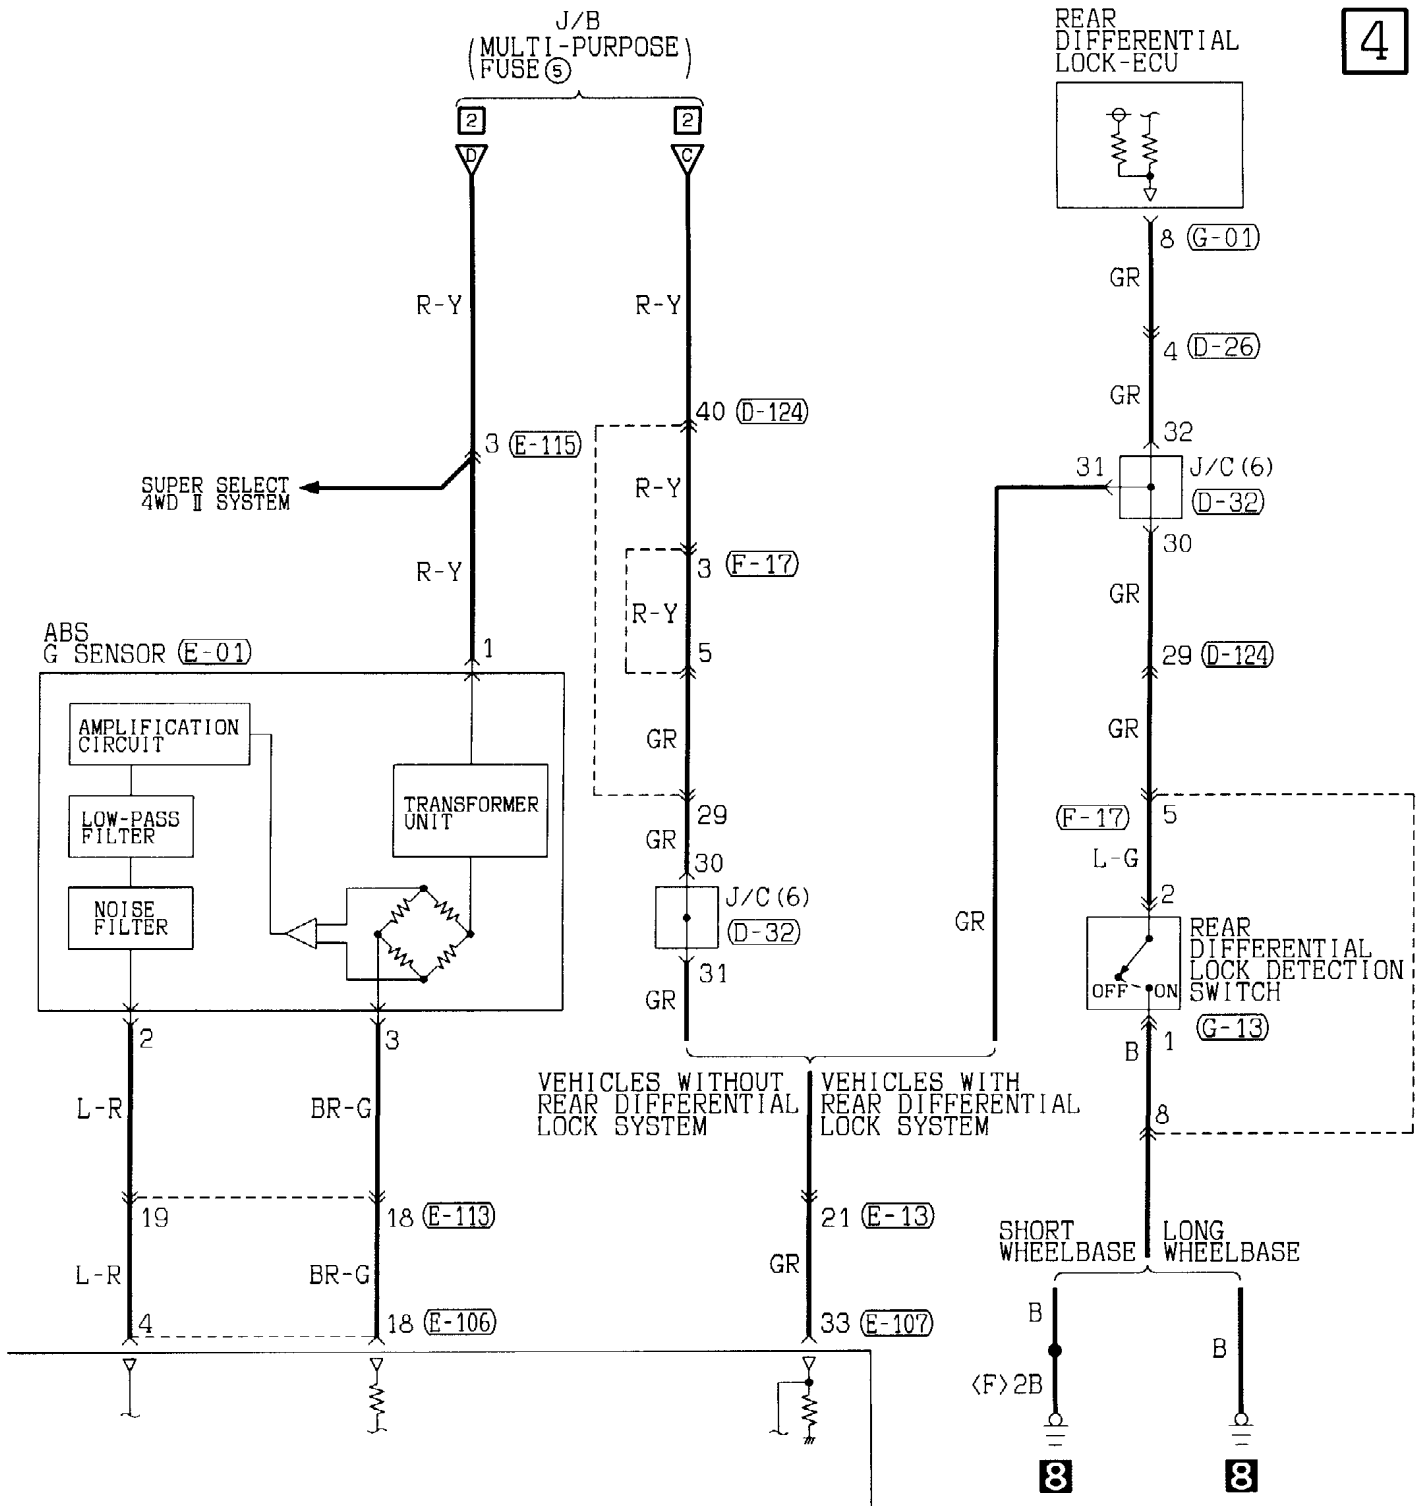

4

Wire colour code
B : Black   LG : Light green   G : Green   L : Blue
BR : Brown   O : Orange   GR : Gray   R : Red
W : White   SB : Sky blue   P : Pink   Y : Yellow
V : Violet