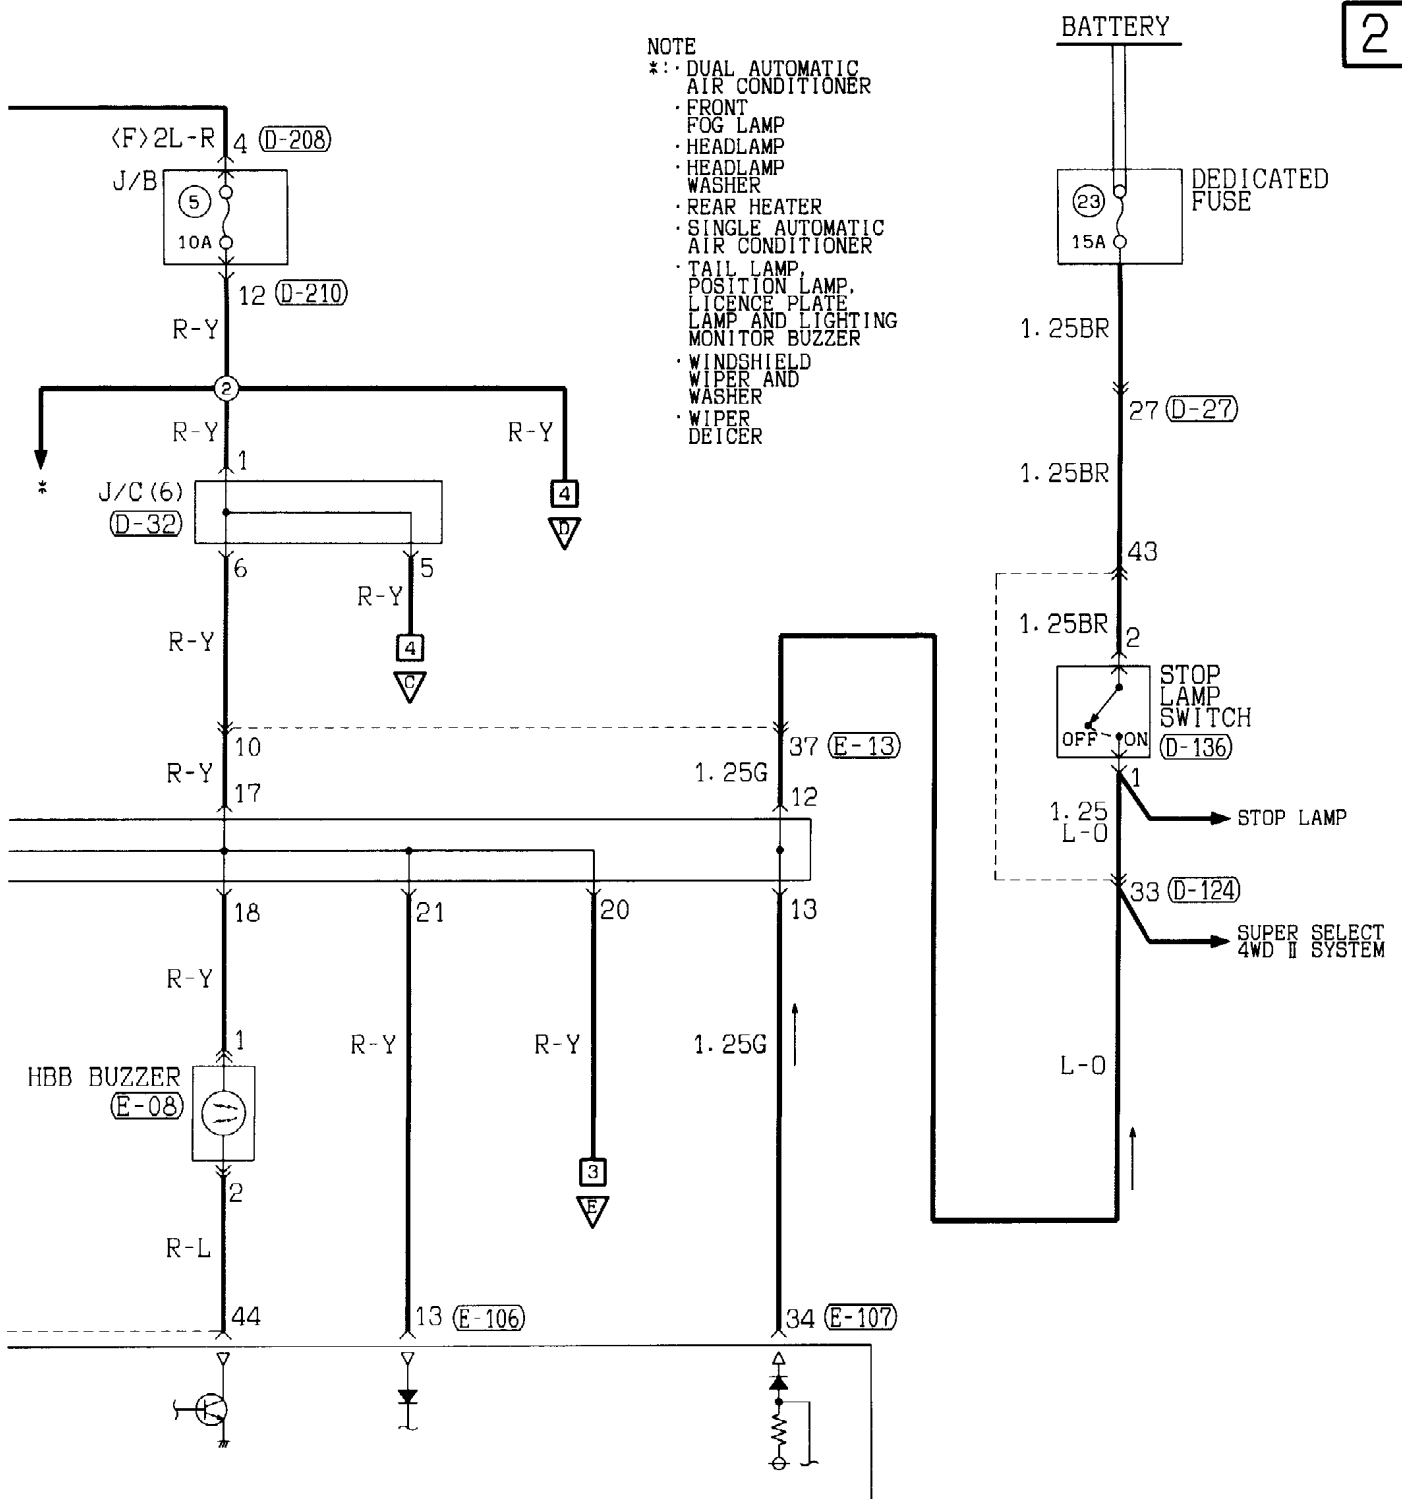

2

(D-208) MU801331

1	2
3	4
5	6

(D-210) (MU801860)

1	2	3	4	5
6	7	8	9	10
11	12	13		

(E-08)

1
2

(E-13)

Refer to P. 3-762

(E-106) (MU803773)

1	2	3	4	5	6	7	8	9	10	11	12	13
14	15	16	17	18	19	20	21	22	23	24	25	26

(E-107) (MU803772)

31	32	33	34	35	36	37	38	39	40	41
42	43	44	45	46	47	48	49	50	51	52

Wire colour code

B : Black   LG : Light green   G : Green   L : Blue   W : White   Y : Yellow   SB : Sky blue
BR : Brown   O : Orange   GR : Gray   R : Red   P : Pink   V : Violet