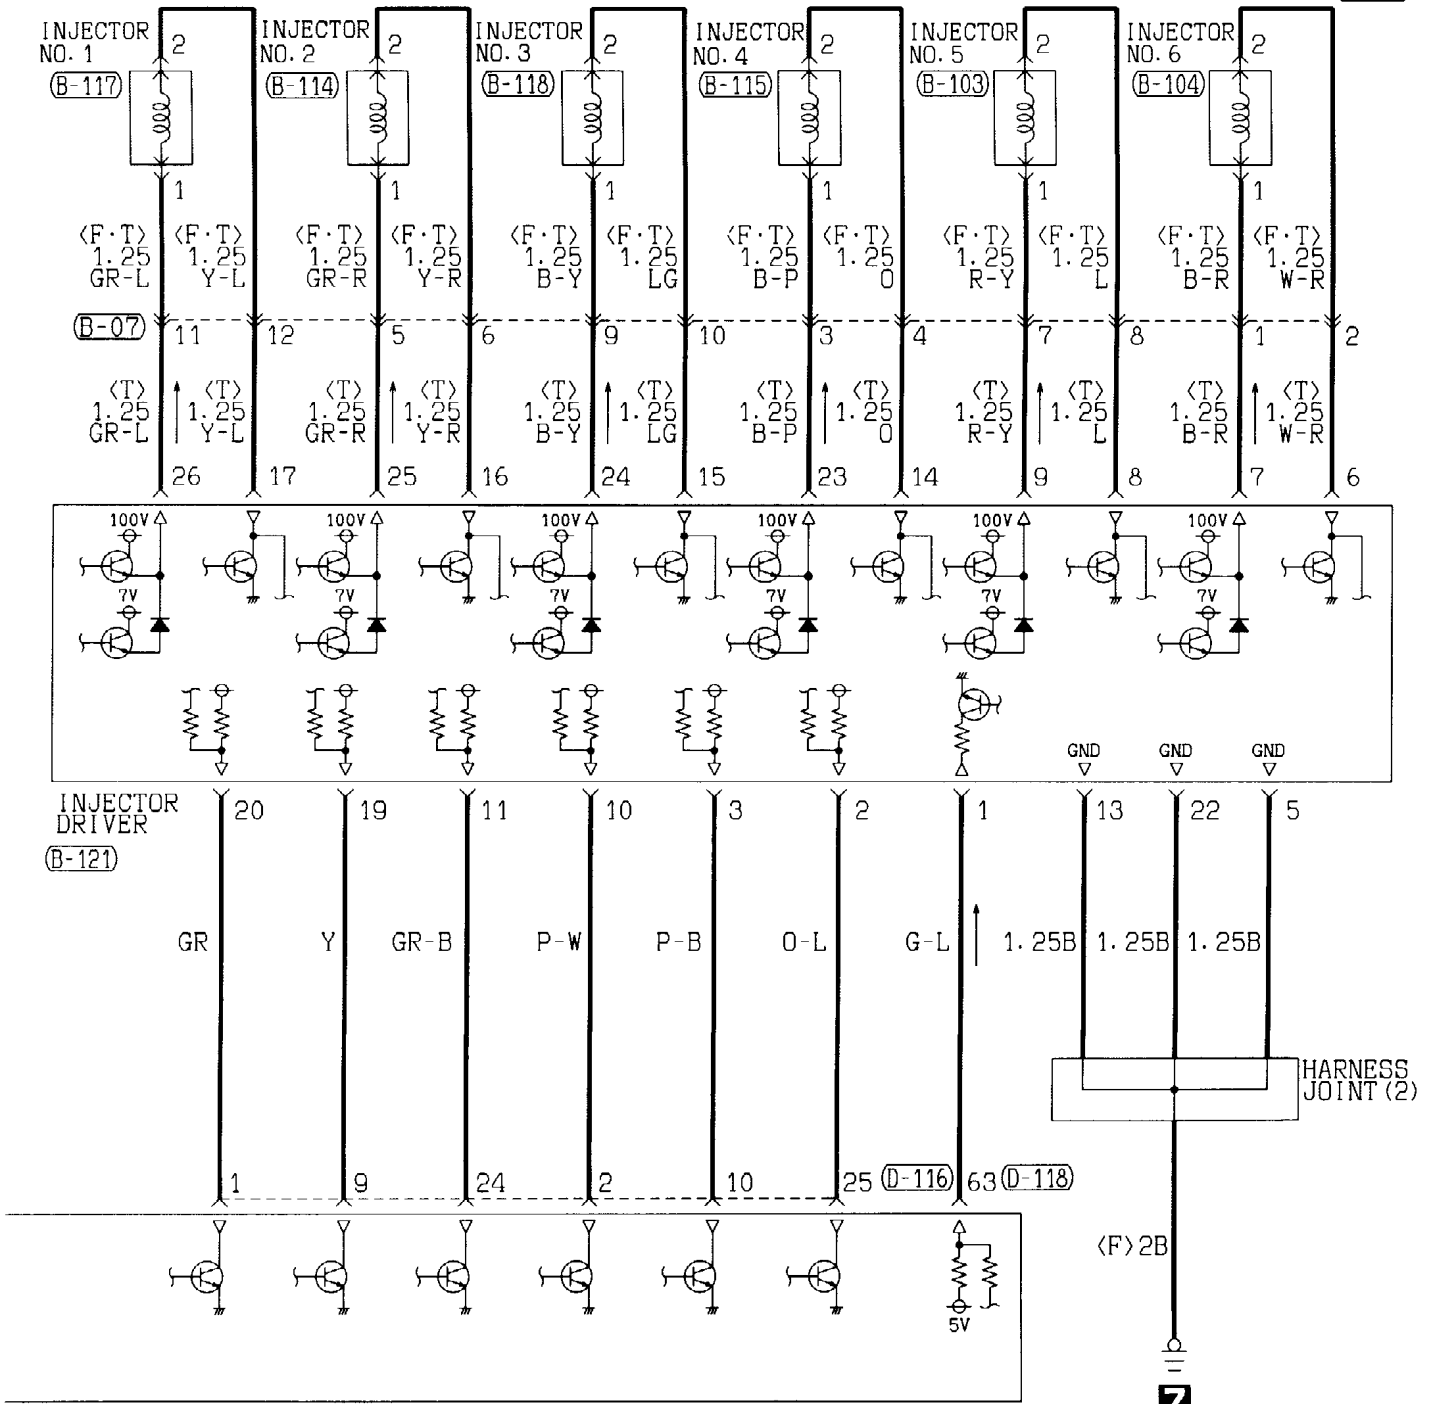

8

(B-121) (MU802522)

1	2	3	4	5	6	7	8	9
10	11	12	13	14	15	16	17	18
19	20	21	22	23	24	25	26	27

(D-116) (MU803784)

1	2	3	4	5	6	7	8
9	10	11	12	13	14	15	16
17	18	19	20	21	22	23	24
25	26	27	28	29	30	31	32
33	34	35					

(D-117) (MU803782)

41	42	43	44	45	46	47
48	49	50	51	52	53	54
55	56	57	58	59	60	61
62	63	64	65	66	67	68

(D-118) (MU803783)

71	72	73	74	75	76	77
78	79	80	81	82	83	84
85	86	87	88	89	90	91
92	93	94	95	96	97	98
99	100					

Wire colour code
B : Black LG : Light green G : Green L : Blue W : White Y : Yellow SB : Sky blue
BR : Brown O : Orange GR : Gray R : Red P : Pink V : Violet