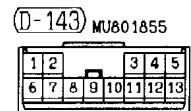

HYDRAULIC BRAKE BOOSTER (HBB), ELECTRONIC BRAKE-FORCE DISTRIBUTION (EBD) AND ANTI-SKID BRAKING SYSTEM (ABS) <Petrol (R.H. drive vehicles)> (CONTINUED)

5