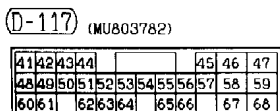

AUTO-CRUISE CONTROL SYSTEM <6G7-M/T (L.H. drive vehicles)> (CONTINUED)