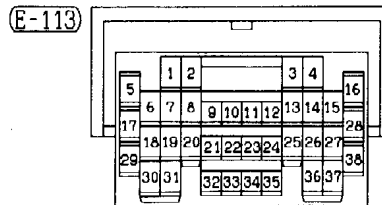

6

Wire colour code
B : Black   LG : Light green   G : Green   L : Blue
BR : Brown   O : Orange   GR : Gray   R : Red
W : White   SB : Sky blue   P : Pink   Y : Yellow
V : Violet