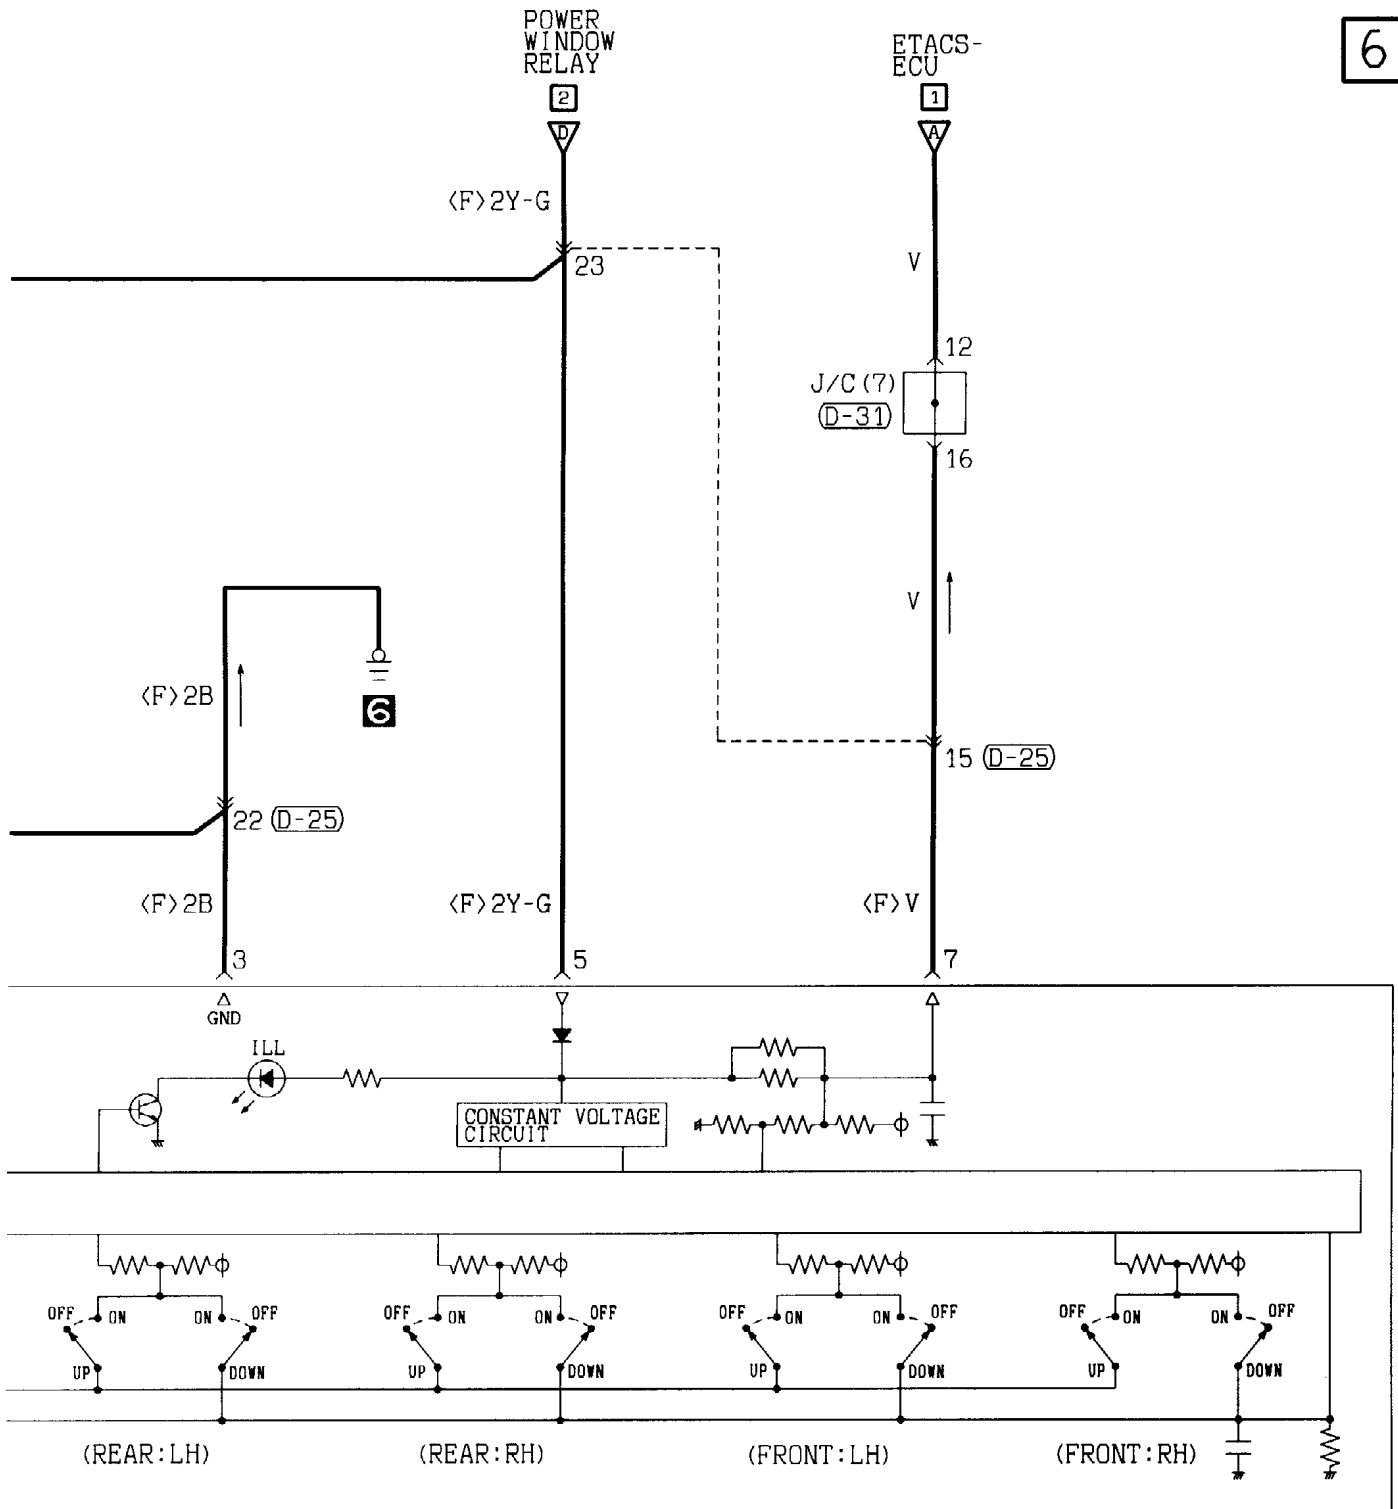

(D-25)

(D-31)

(H-04)

(H-05)

6

Wire colour code  
 B : Black LG:Light green G :Green L :Blue W :White Y :Yellow SB:Sky blue  
 BR:Brown O :Orange GR:Gray R :Red P :Pink V :Violet

POWER WINDOWS

90100460948