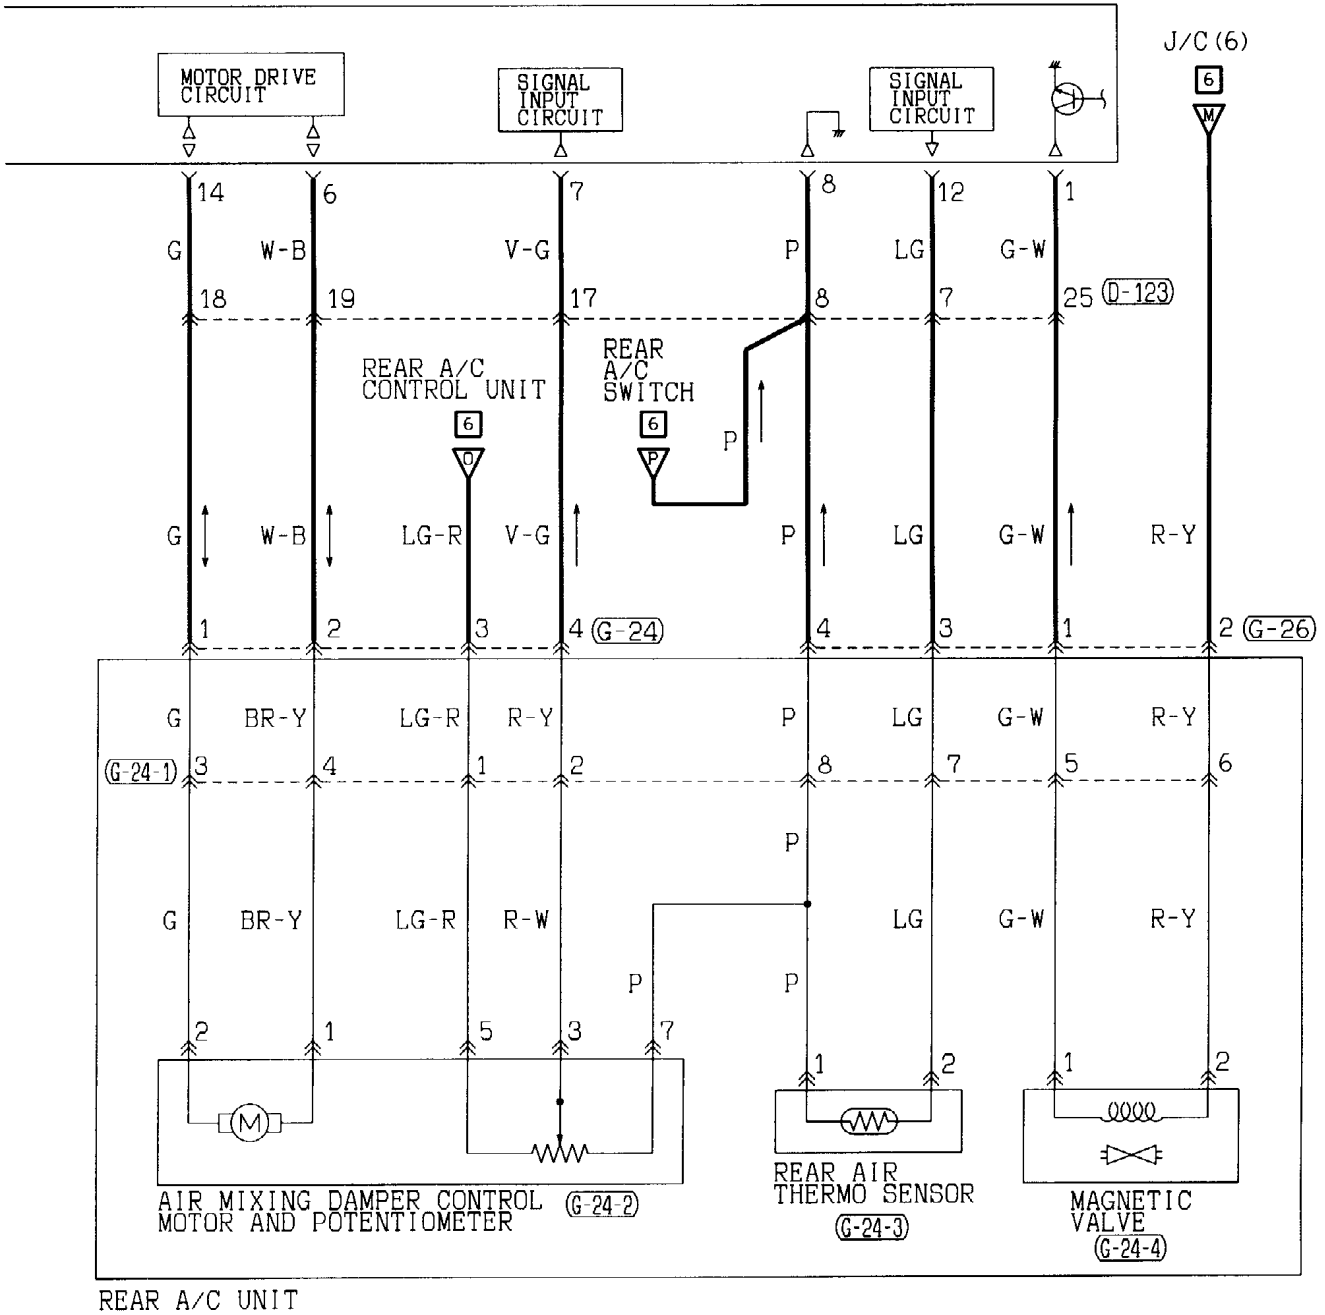

8

Wire colour code
B:Black LG:Light green G:Green L:Blue W:White Y:Yellow SB:Sky blue
BR:Brown O:Orange GR:Gray R:Red P:Pink V:Violet