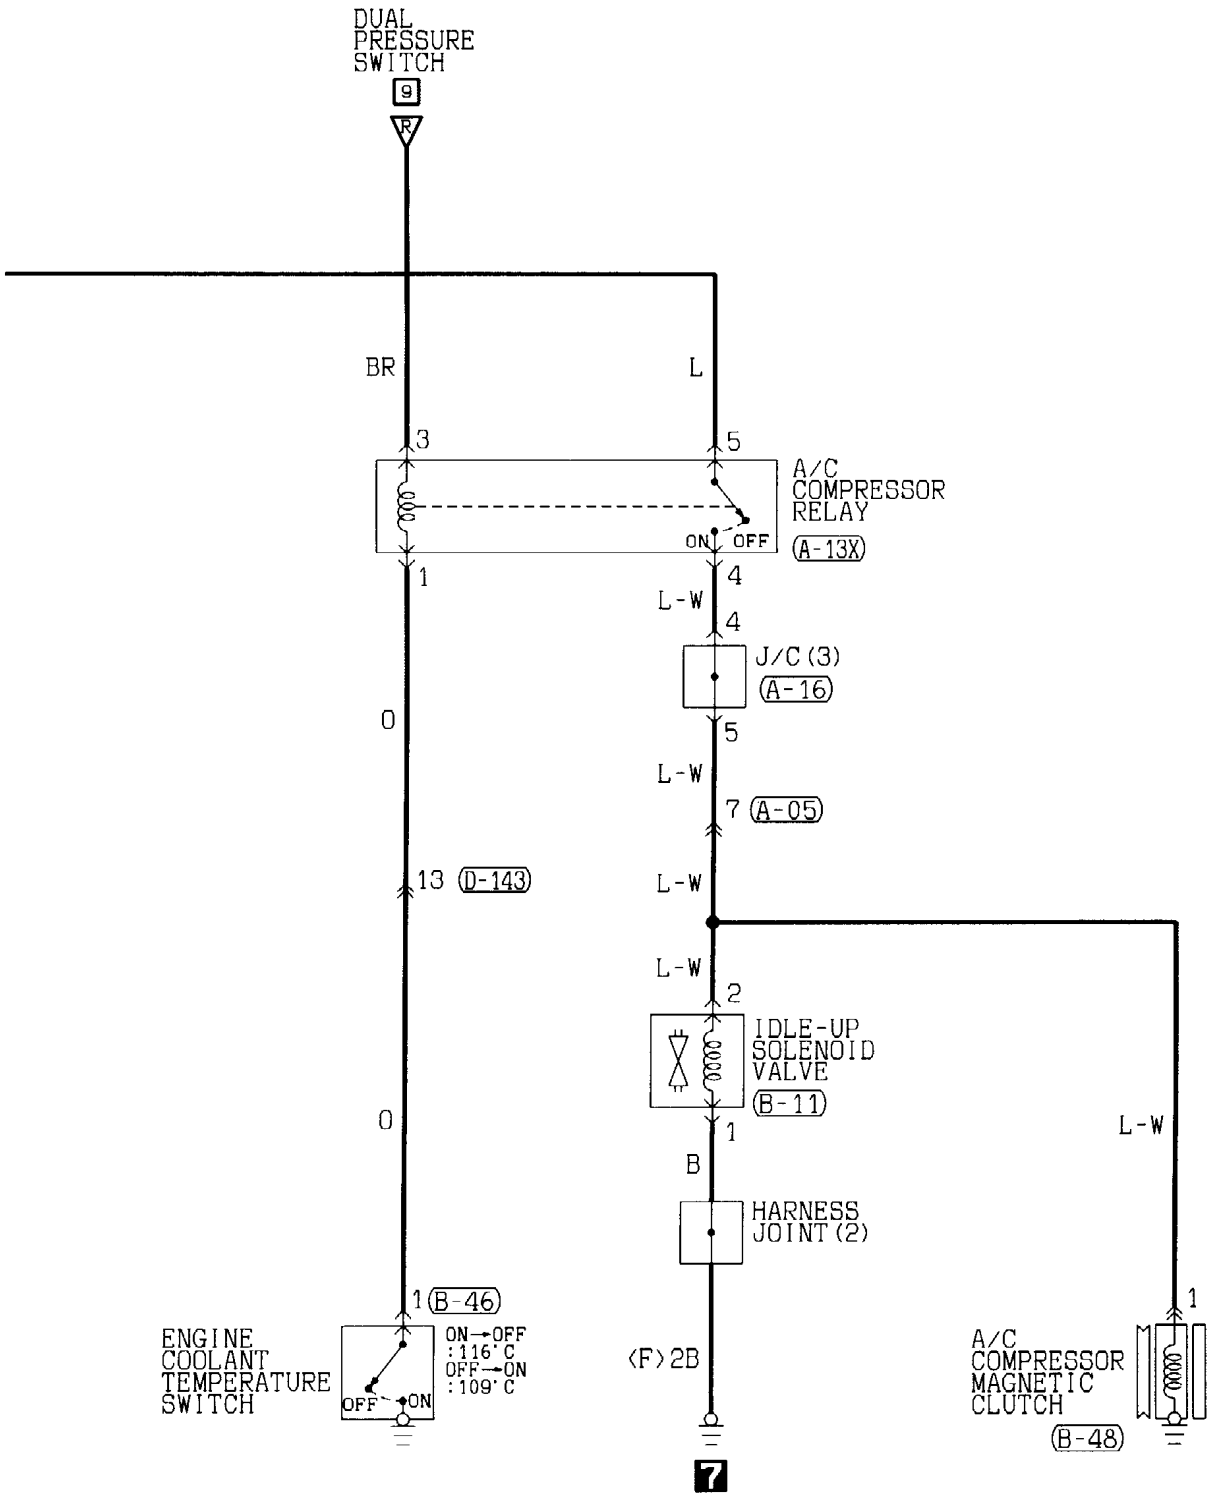

3

4

(B-48) (D-27)

MU802653

1

(D-143) MU801855

Wire colour code

B : Black LG : Light green  
 BR : Brown O : Orange  
 W : White SB : Sky blue  
 V : Violet