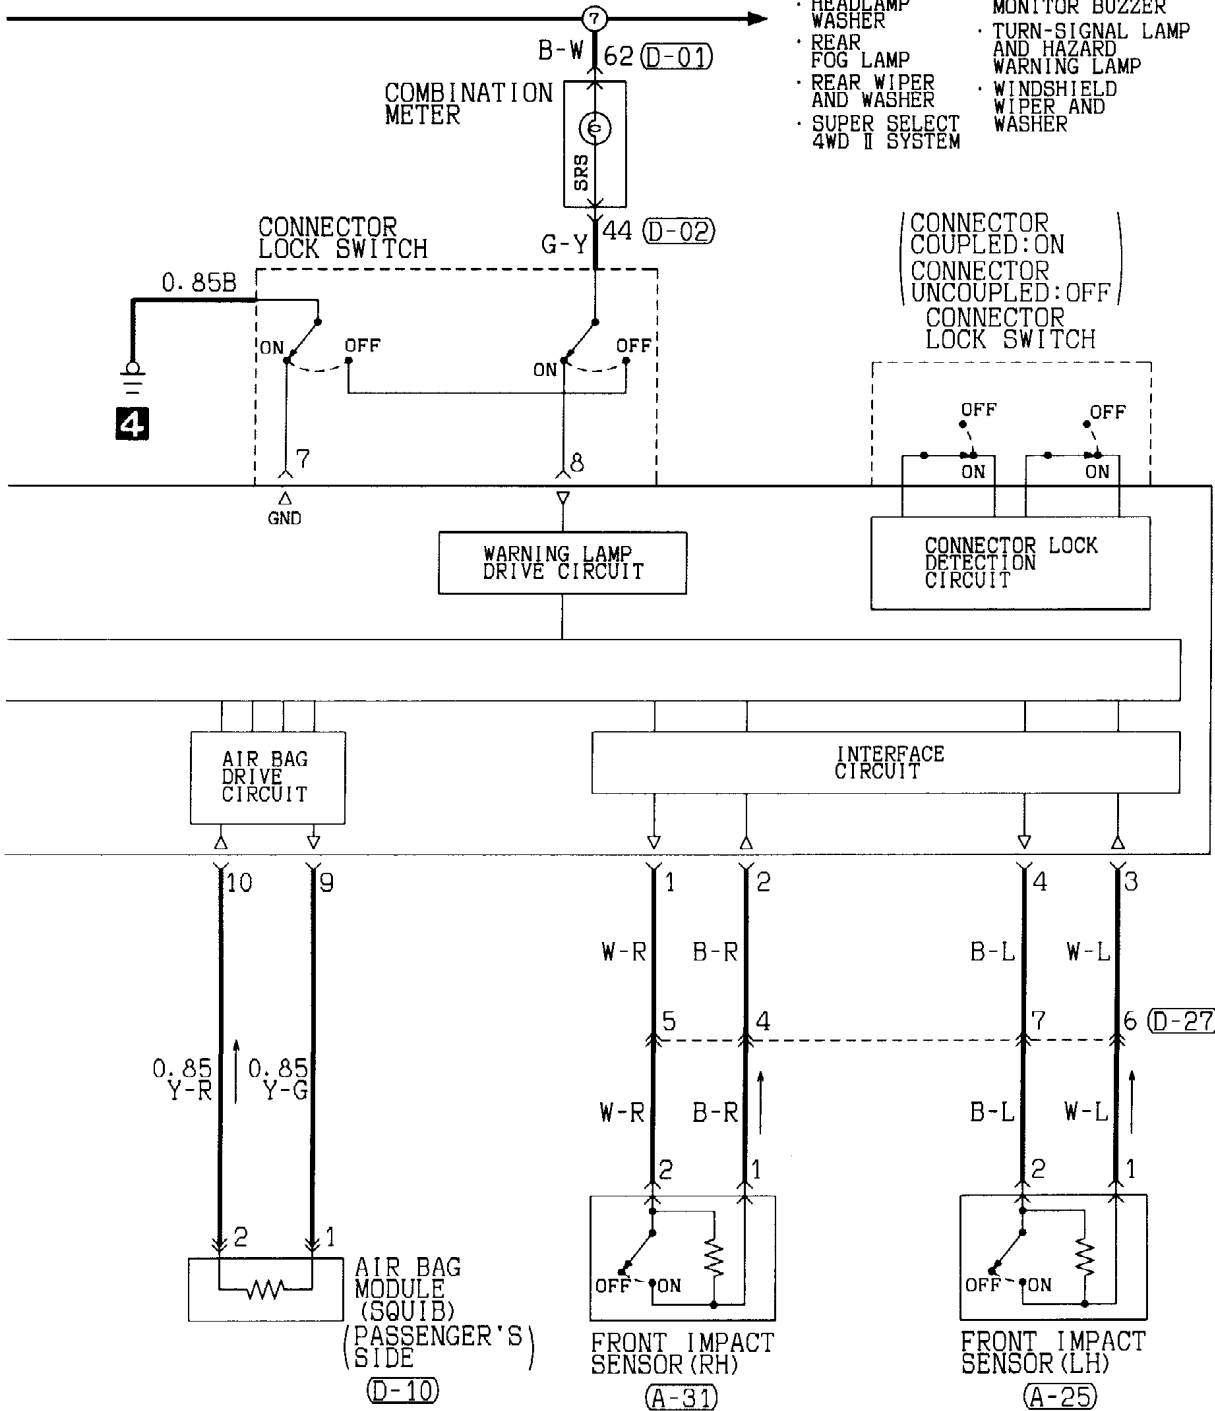

2

- FRONT FOG LAMP
- HEADLAMP
- HEADLAMP WASHER
- REAR FOG LAMP
- REAR WIPER AND WASHER
- SUPER SELECT 4WD II SYSTEM
- TAIL LAMP, POSITION LAMP, LICENCE PLATE LAMP AND LIGHTING MONITOR BUZZER
- TURN-SIGNAL LAMP AND HAZARD WARNING LAMP
- WINDSHIELD WIPER AND WASHER

D-206 (MU801682)

D-206-1

D-208 MU801331

D-209 MU801855

D-210 (MU801860)

D-211

E-111

Wire colour code
B : Black   LG : Light green   G : Green   L : Blue   W : White   Y : Yellow   SB : Sky blue
BR : Brown   O : Orange   GR : Gray   R : Red   P : Pink   V : Violet