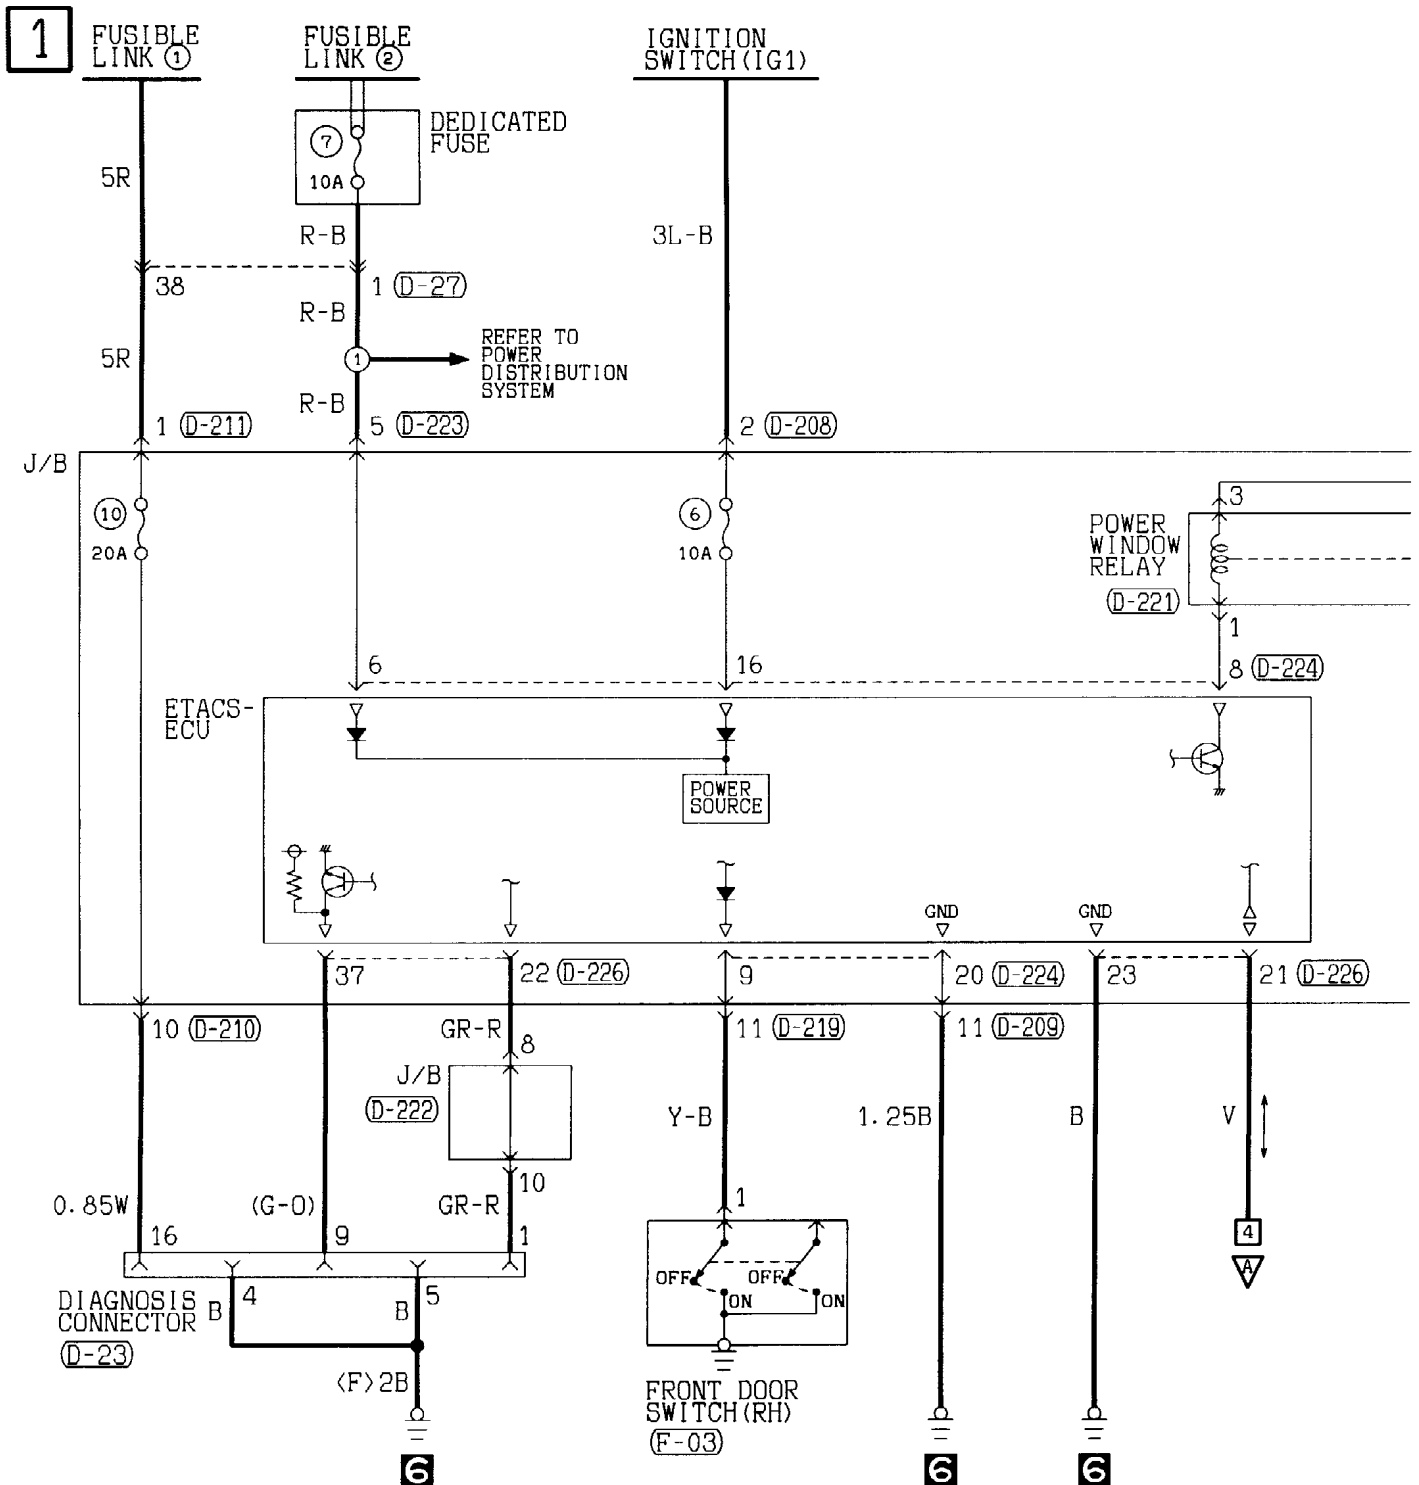

POWER WINDOWS

90100460924

Short wheelbase models <R.H. drive vehicles>

(D-15)

(D-23) FRONT SIDE

(D-27)

(D-208) MU801331

(D-209) MU801855