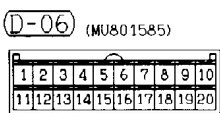

DUAL AUTOMATIC AIR CONDITIONER <6G7 (R.H. drive vehicles)> (CONTINUED)

5