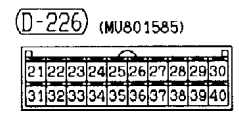

TAIL LAMP, POSITION LAMP, LICENCE PLATE LAMP AND LIGHTING MONITOR BUZZER <R.H. drive vehicles> (CONTINUED)