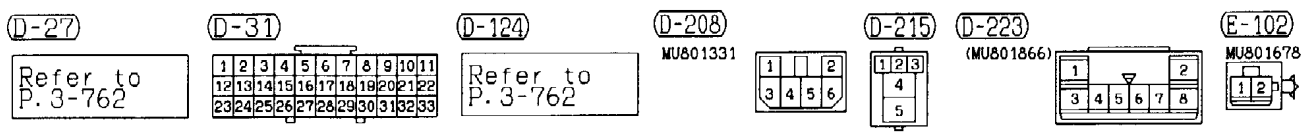

Wire colour code
B :Black LG:Light green G :Green L :Blue W :White Y :Yellow SB:Sky blue
BR:Brown O :Orange GR:Gray R :Red P :Pink V :Violet