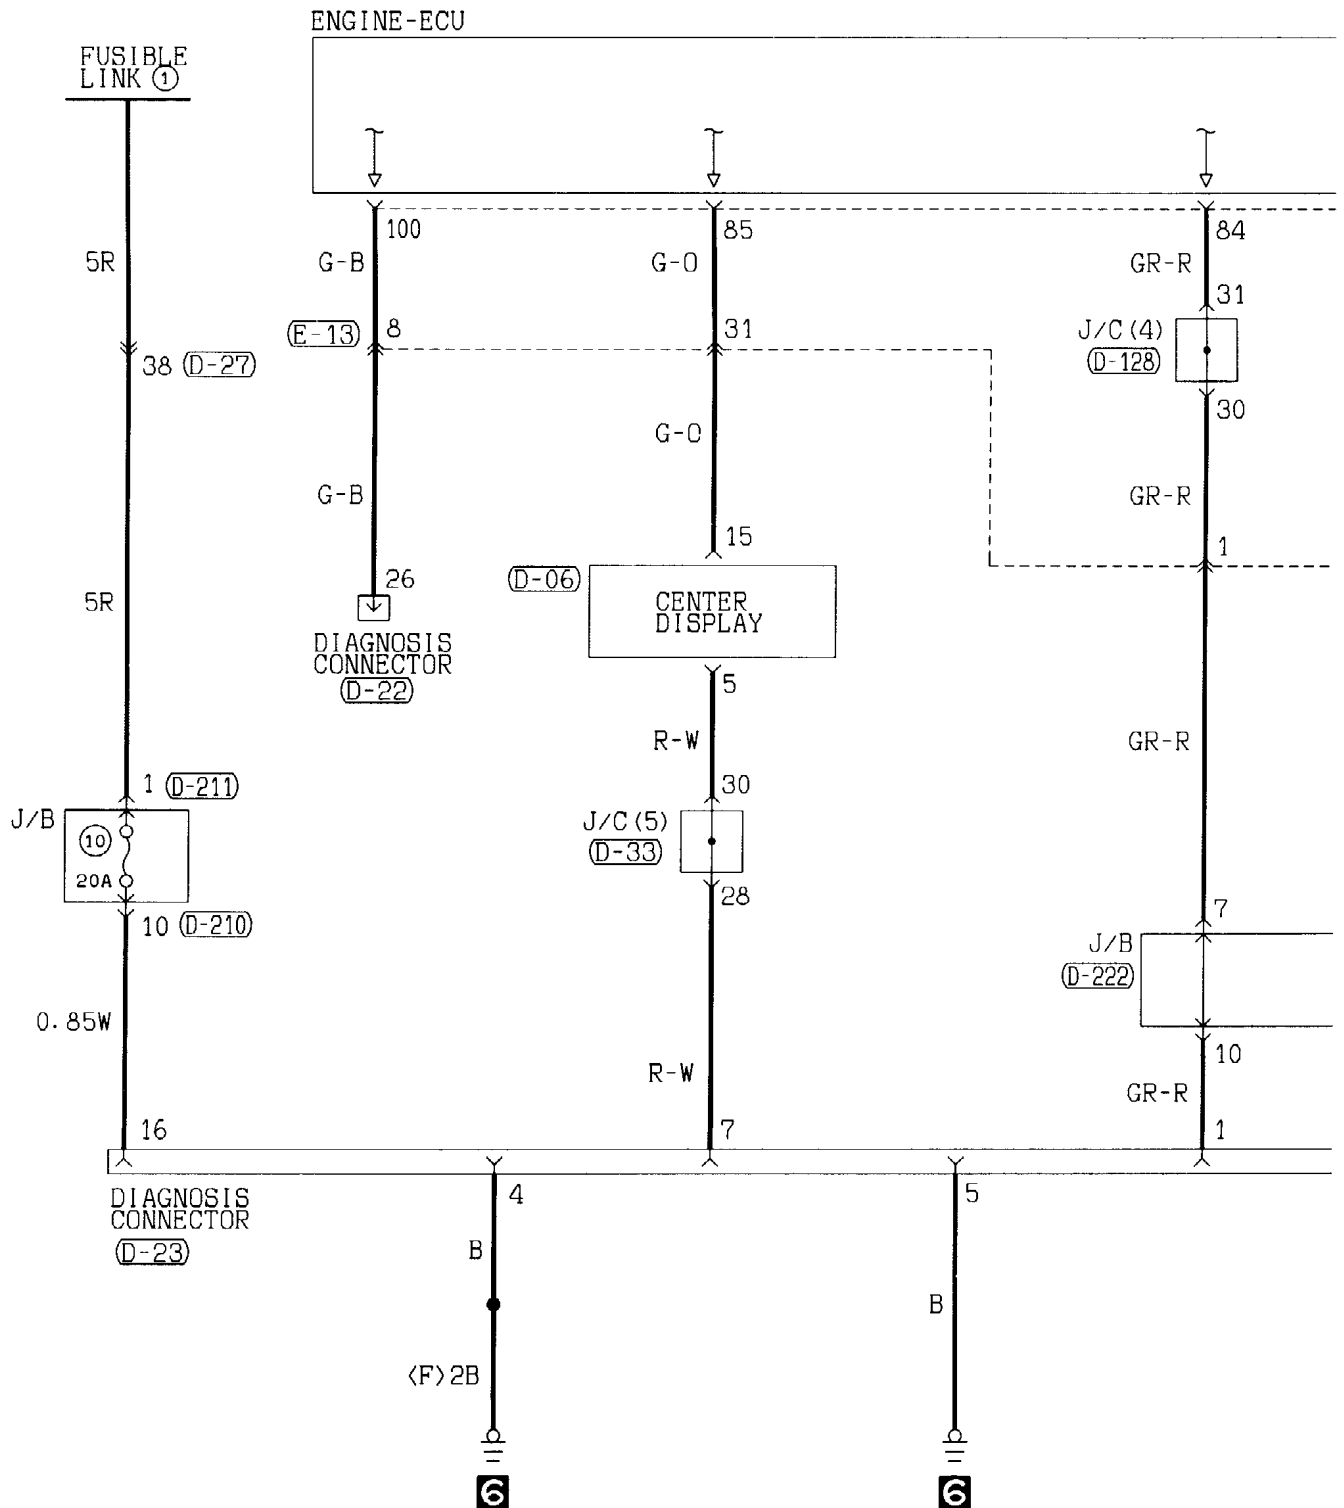

ENGINE CONTROL SYSTEM <6G7-GDI-M/T (L.H. drive vehicles)> (CONTINUED)

13