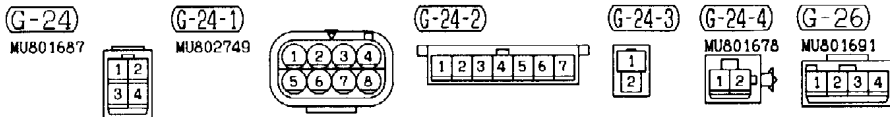

8

Wire colour code
B:Black LG:Light green G:Green L:Blue W:White Y:Yellow SB:Sky blue
BR:Brown O:Orange GR:Gray R:Red P:Pink V:Violet