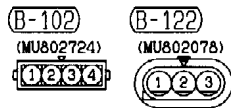

ENGINE CONTROL SYSTEM <6G7-GDI-M/T (R.H. drive vehicles)> (CONTINUED)