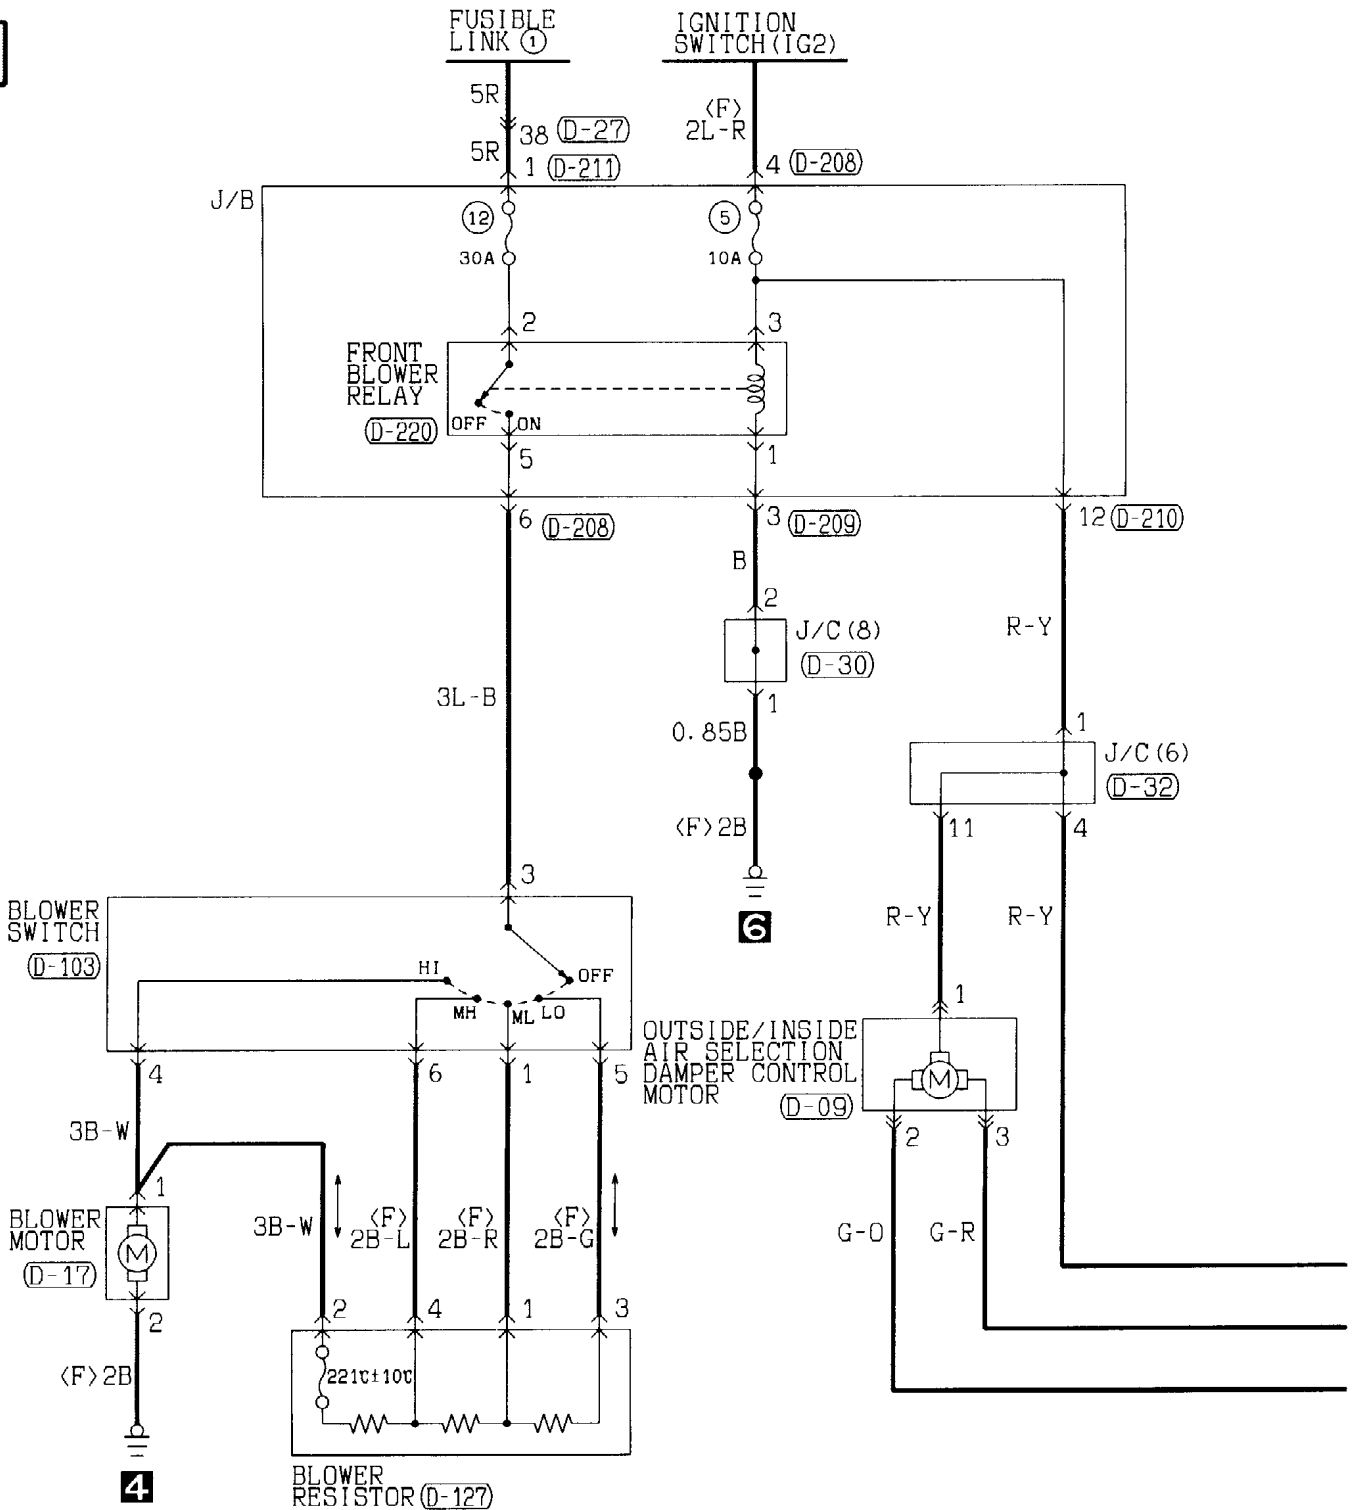

HEATER

90101330545

L.H. drive vehicles

1

(D-09) (D-17) (D-27)

(D-30)

(D-32)

(D-101)

(D-103)