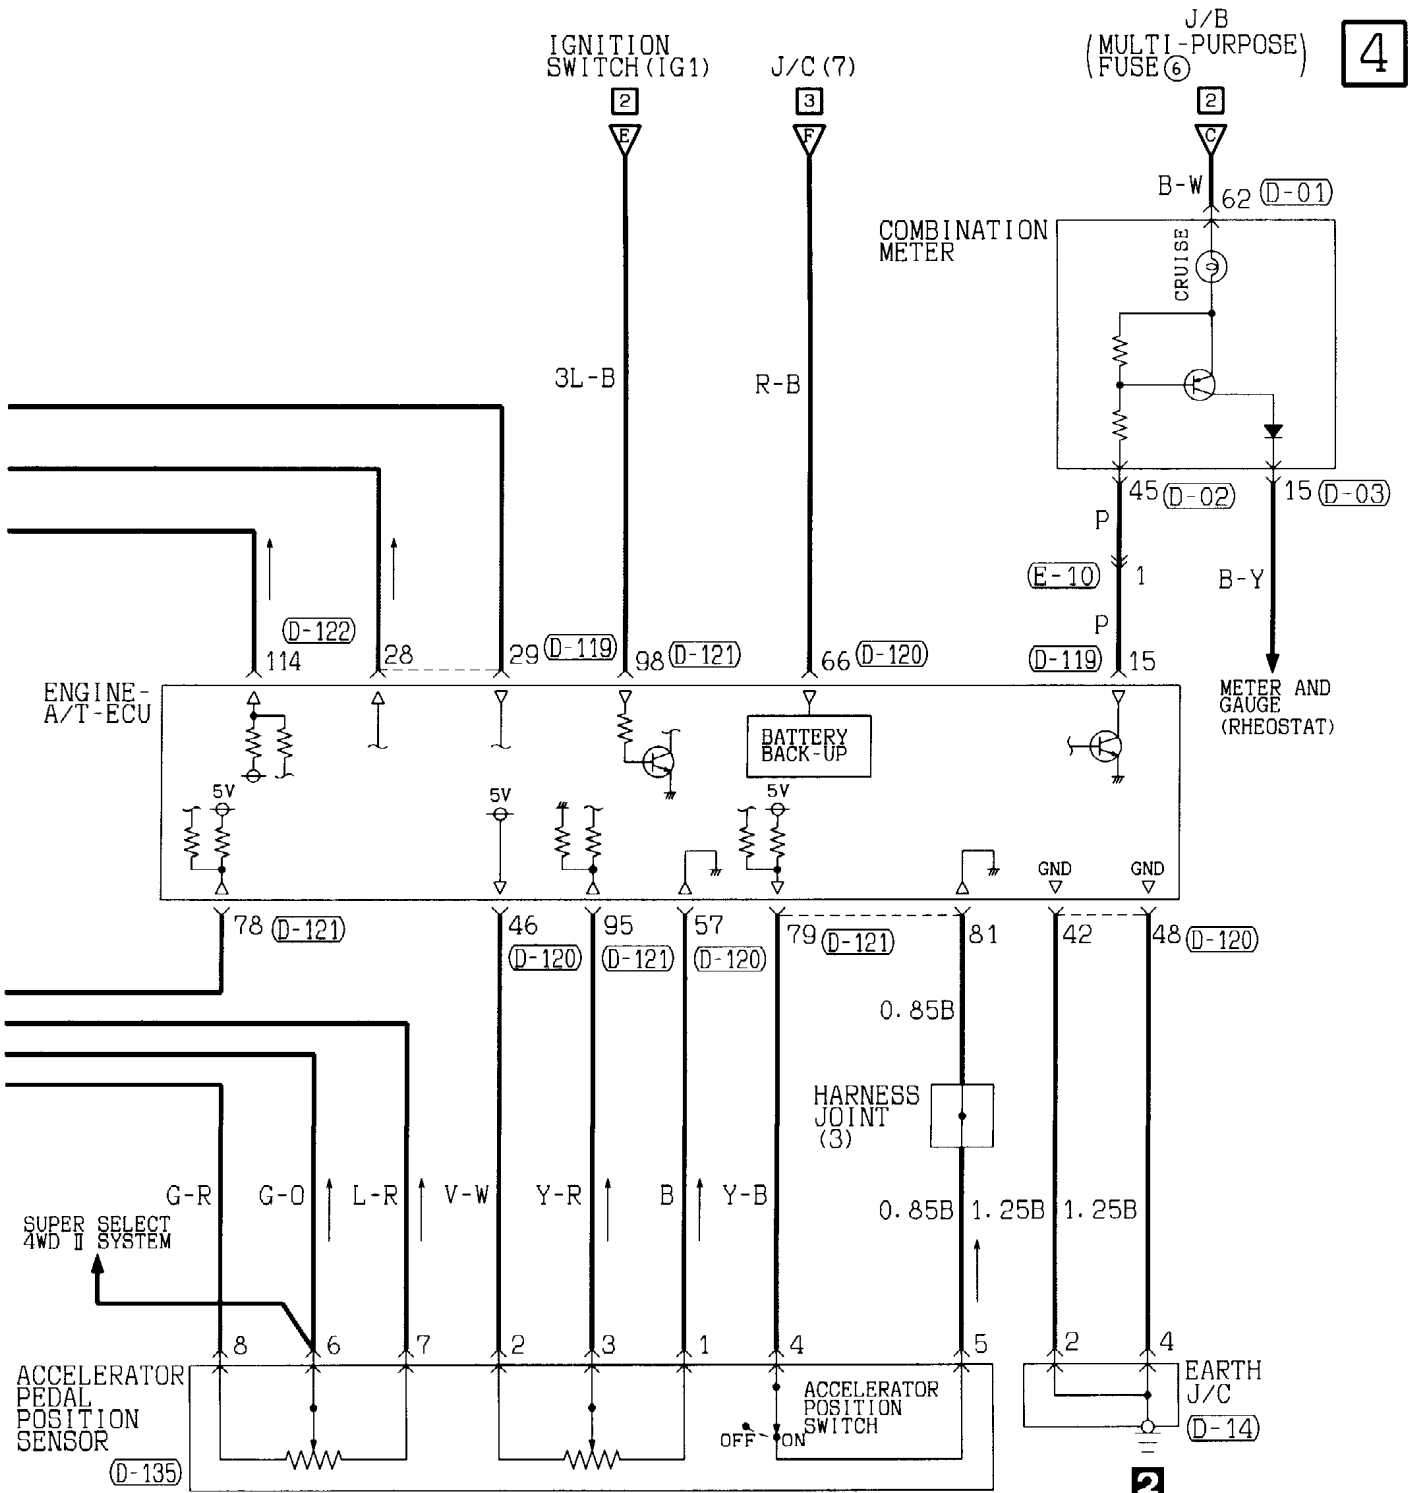

(D-11) (MU801825)

1	2	3	4	5	6	7	8	9	10	11	12	13
14	15	16	17	18	19	20	21	22	23	24	25	26

(D-14) MU801335

1	2	3	4
5	6	7	8

(D-27)

Refer to P. 3-762

(D-31)

1	2	3	4	5	6	7	8	9	10	11
12	13	14	15	16	17	18	19	20	21	22
23	24	25	26	27	28	29	30	31	32	33

(D-119) (MU803784)

1	2	3	4	5	6	7	8
9	10	11	12	13	14	15	16
17	18	19	20	21	22	23	24
25	26	27	28	29	30	31	32
33	34	35					

(E-10) MU801857

1	2	3	4	5	6
7	8	9	10	11	12
13	14				

(E-13)

Refer to P. 3-762

Wire colour code

- B : Black
- BR : Brown
- W : White
- V : Violet
- LG : Light green
- O : Orange
- SB : Sky blue
- G : Green
- GR : Gray
- P : Pink
- L : Blue
- R : Red
- Y : Yellow