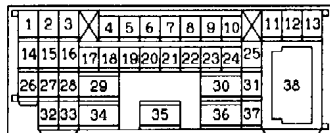

(D-30)

(D-123)