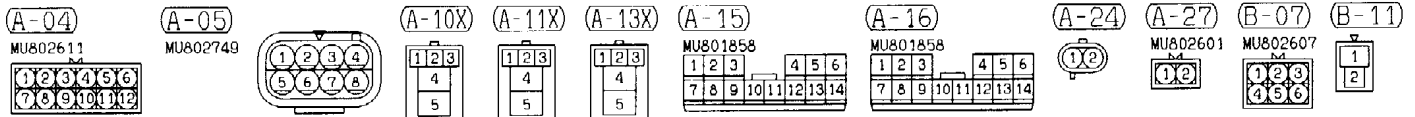

DUAL AUTOMATIC AIR CONDITIONER <4D5 (L.H. drive vehicles)> (CONTINUED)