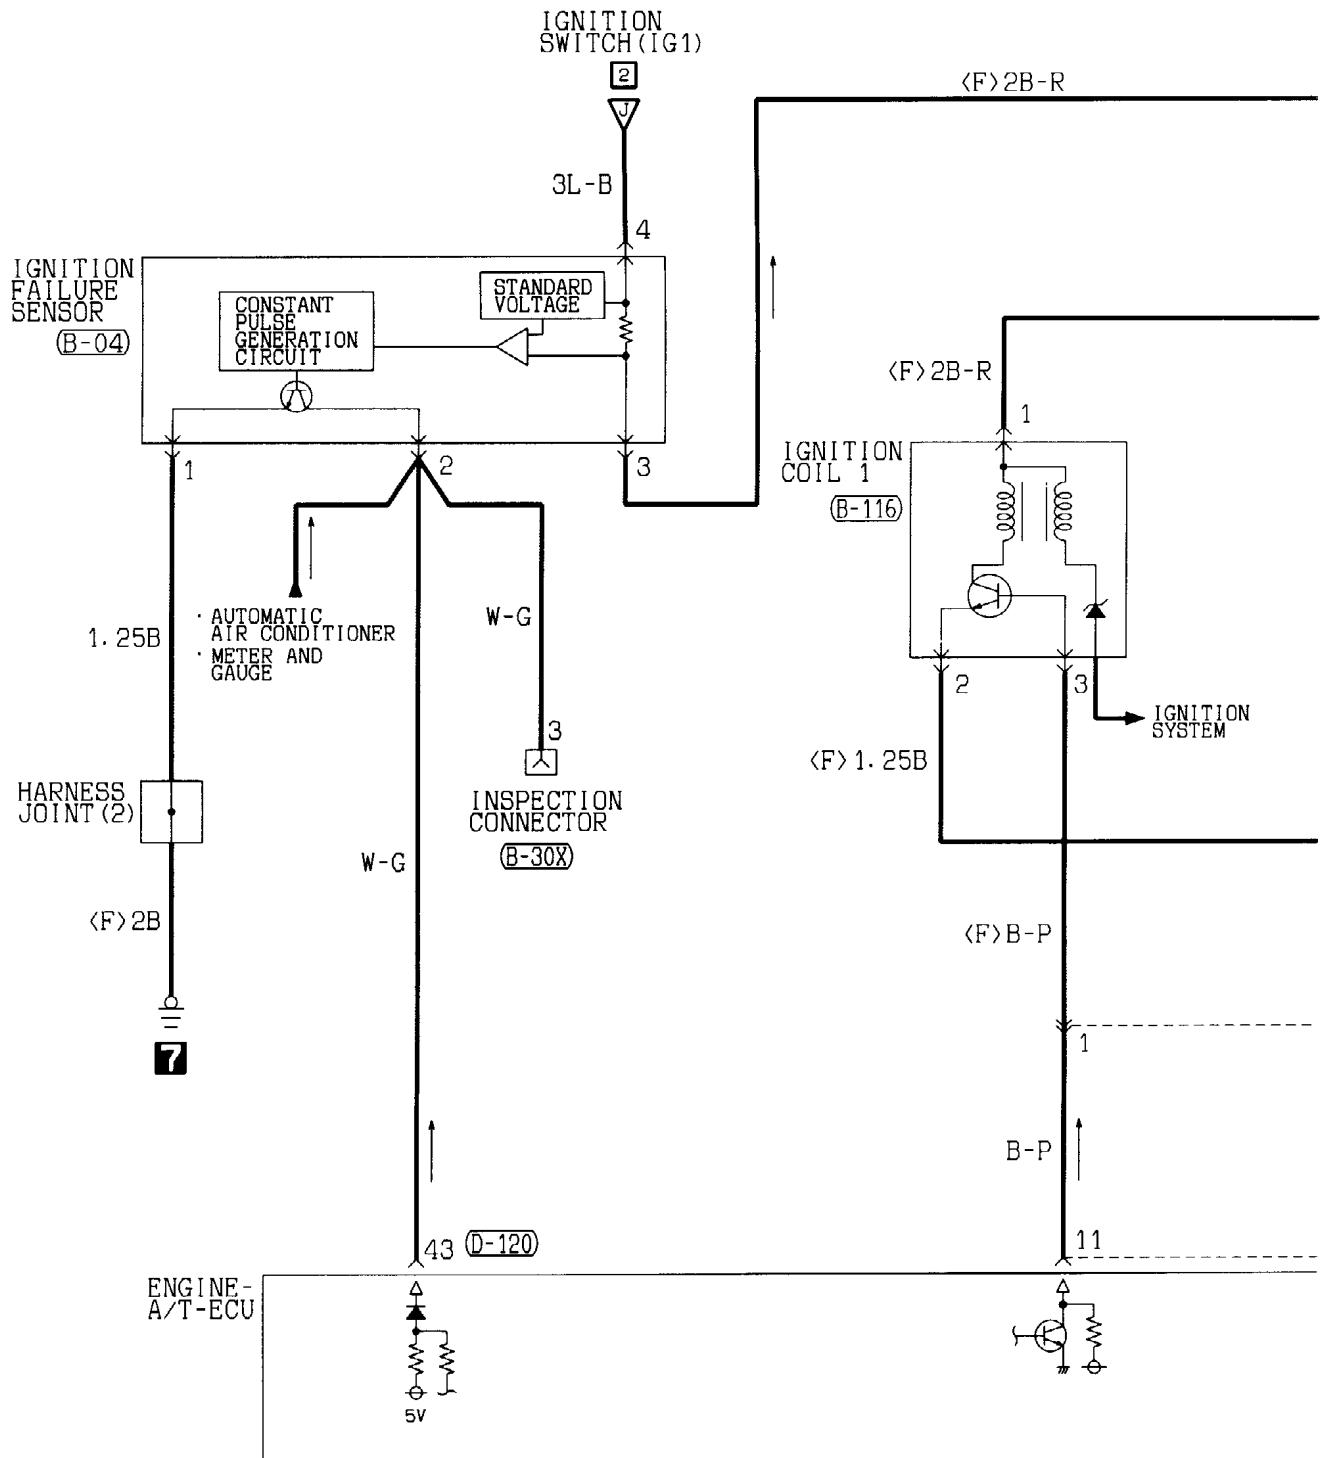

ENGINE CONTROL SYSTEM <6G7-GDI-A/T (R.H. drive vehicles)> (CONTINUED)

5

(B-04) (MU802724)

1	2	3	4

(B-30X)

1	2	3

(B-107) (MU802609)

1	2	3	4
5	6	7	8

(B-112)

1	2	3

(B-113)

1	2	3

(B-116)

1	2	3

(B-119)

1	2	3

(D-119) (MU803784)

1	2	3	4	5	6	7	8
9	10	11	12	13	14	15	16
17	18	19	20	21	22	23	24
25	26	27	28	29	30	31	32
33	34	35					

(D-120) (MU803781)

41	42	43	44	45	46
47	48	49	50	51	52
53	54	55	56	57	58
59	60	61	62	63	64
65	66