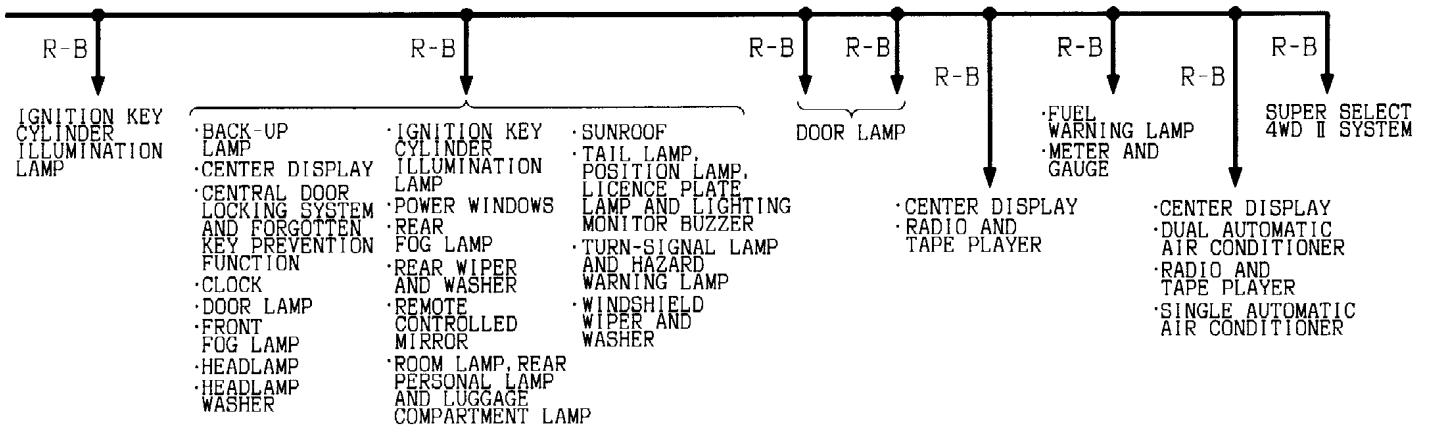

# POWER DISTRIBUTION SYSTEM

90100041013

Diesel <R.H. drive vehicles>

(A-09X) (D-27)

Wire colour code  
 B :Black    LG:Light green    G :Green    L :Blue    W :White    Y :Yellow    SB:Sky blue  
 BR:Brown    O :Orange    GR:Gray    R :Red    P :Pink    V :Violet