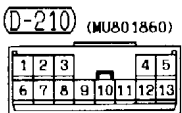

FRONT FOG LAMP <R.H. drive vehicles> (CONTINUED)