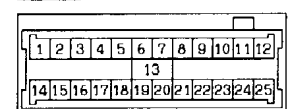

SUPER SELECT 4WD II SYSTEM

90100920156

6G7 <R.H. drive vehicles>

1

(A-15)

(A-16)

(A-40)

(A-41)

(C-05)

(C-08)

(C-17)

(D-01)

(D-03)

(E-105) (MU803773)

(E-108) (MU803772)

(E-113)