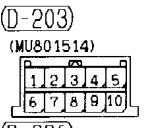

REAR WIPER AND WASHER

90100620629

L.H. drive vehicles