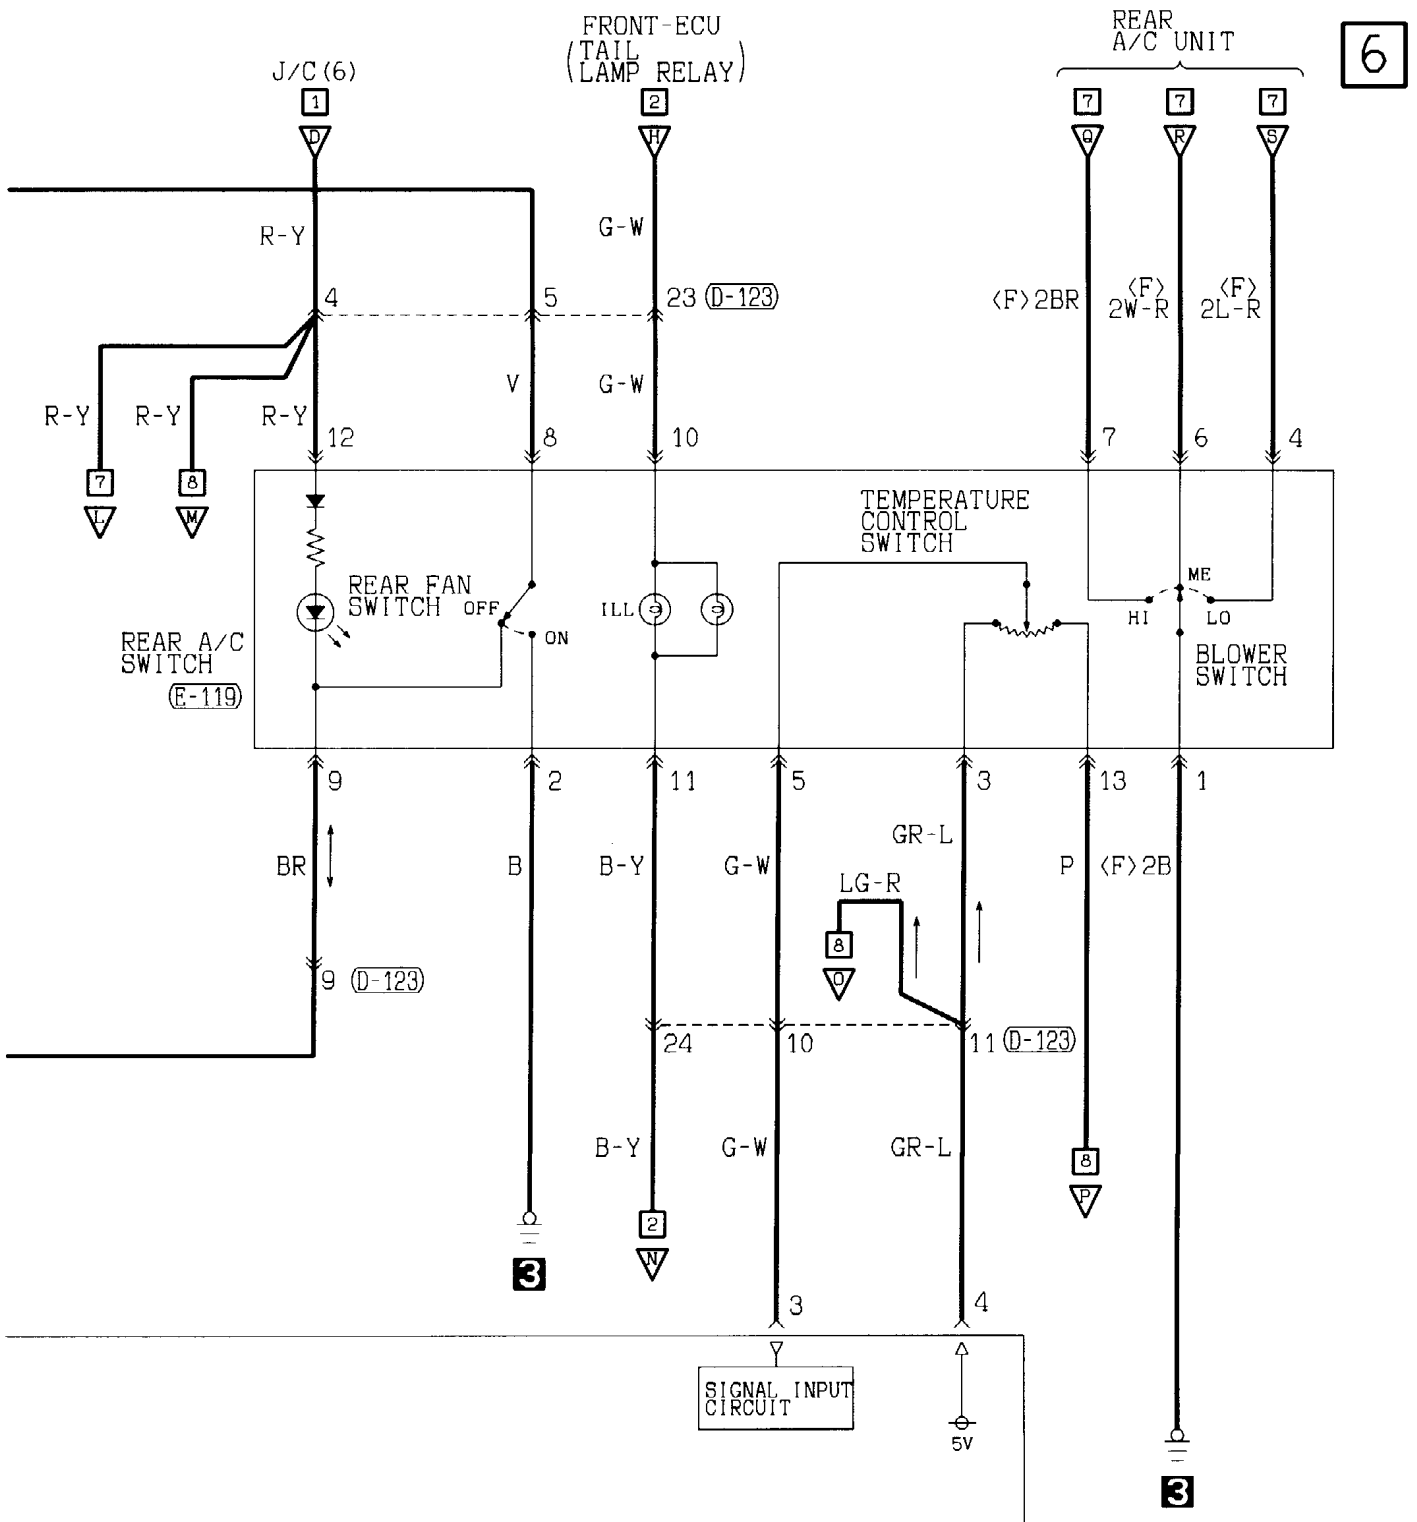

(E-109)

1	2	3	4	5	M	6	7	8	9	10	
11	12	13	14	15	16	17	18	19	20	21	22

(E-119)

1	2	3	M	4	5	6	
7	8	9	10	11	12	13	14

Wire colour code

B:Black LG:Light green G:Green L:Blue W:White Y:Yellow SB:Sky blue
BR:Brown O:Orange GR:Gray R:Red P:Pink V:Violet