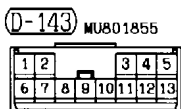

Refer to
P. 3-762