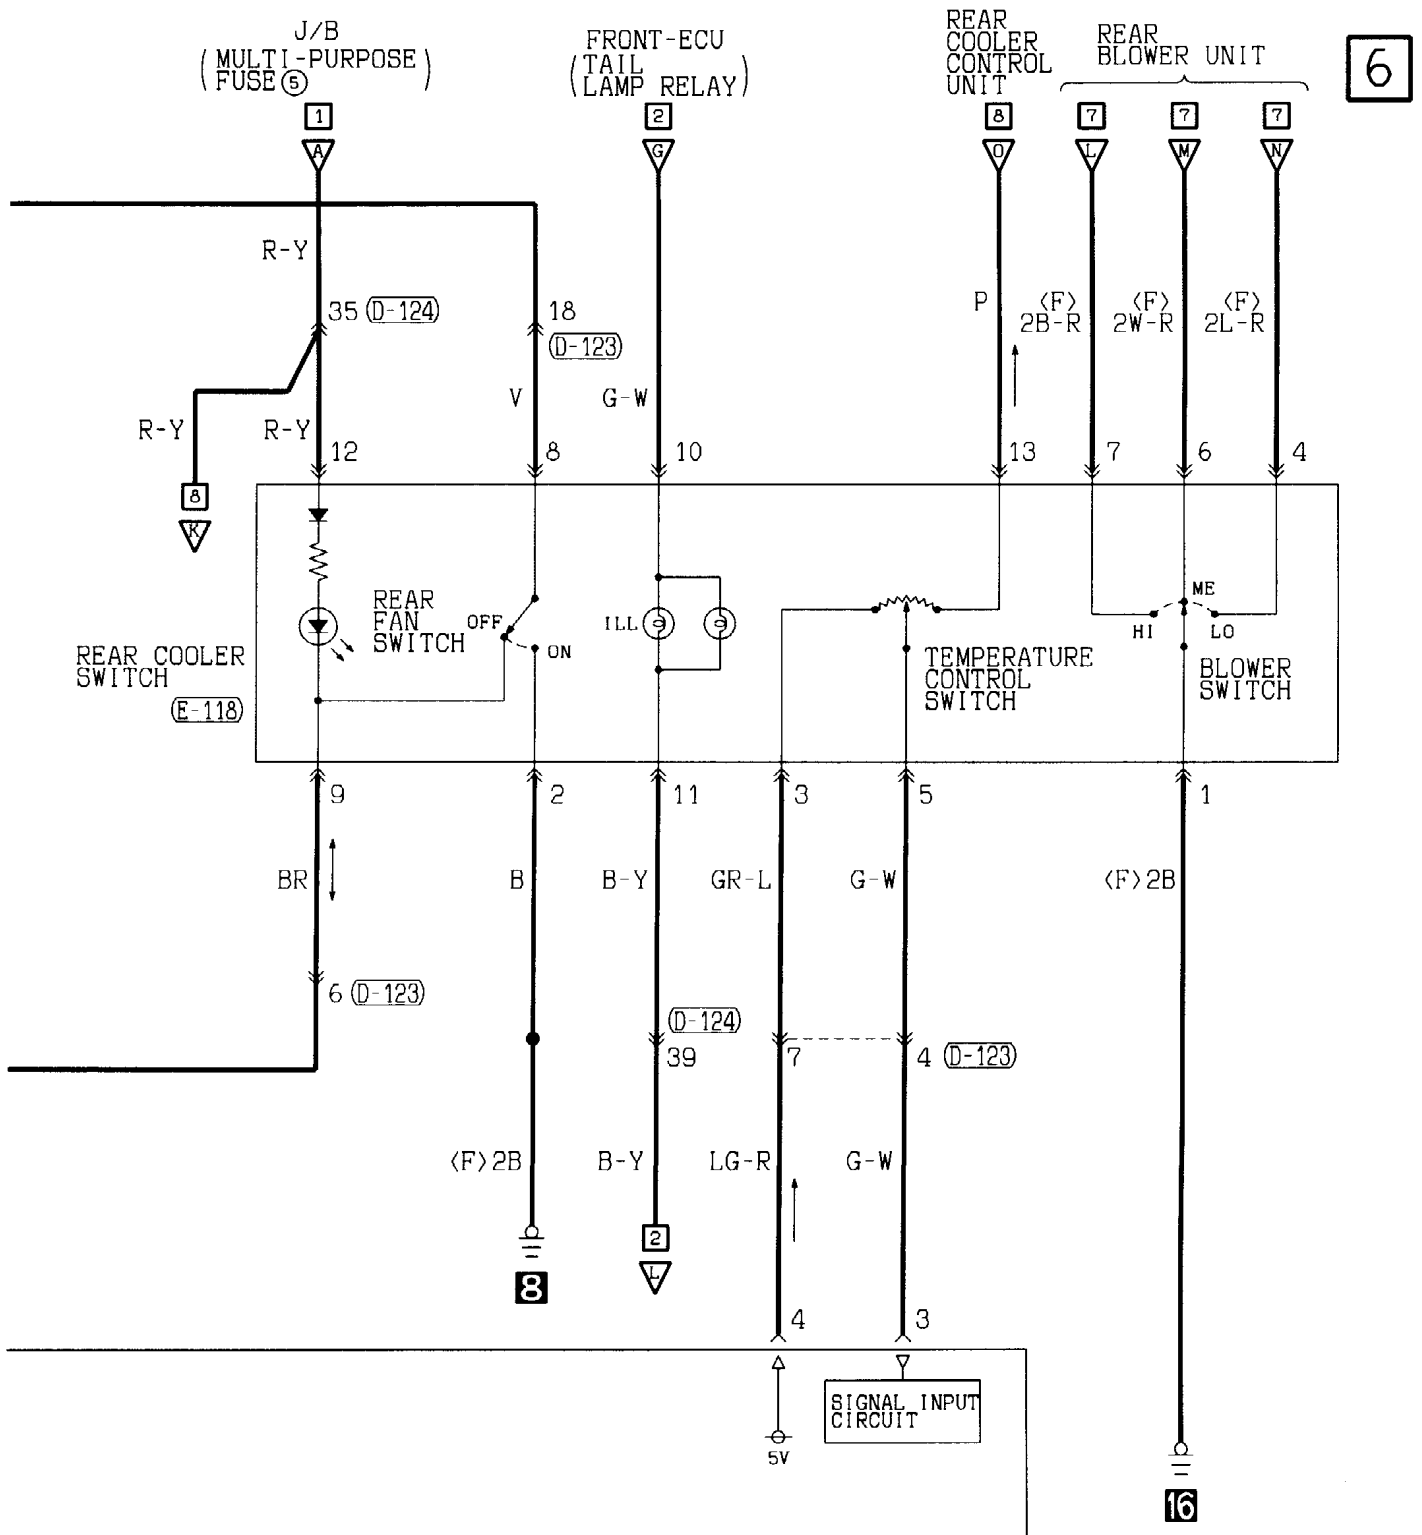

Wire colour code
B : Black   LG:Light green   G :Green   L :Blue   W :White   Y :Yellow   SB:Sky blue
BR:Brown   O :Orange   GR:Gray   R :Red   P :Pink   V :Violet