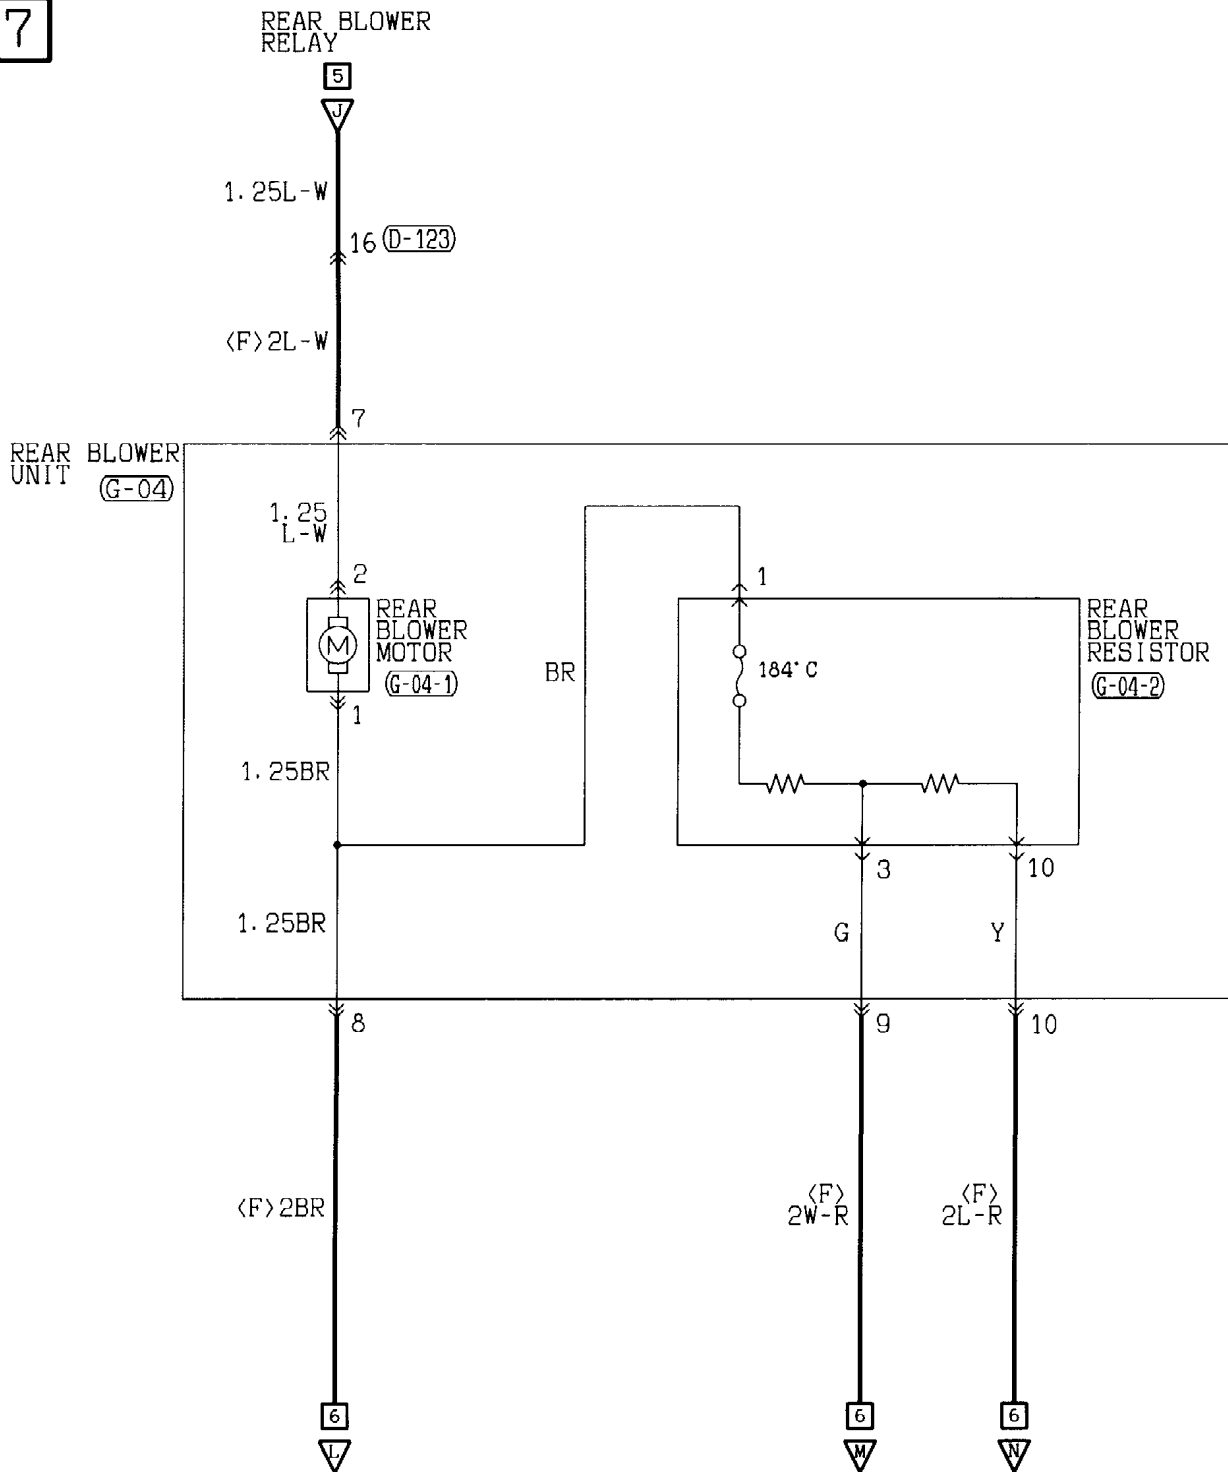

DUAL MANUAL AIR CONDITIONER <4D5 (R.H. drive vehicles without rear heater)> (CONTINUED)

7

(D-30)

(D-123)

(E-22) MU801857

(G-04) MU801867

(G-04-1)

(G-04-2)

(G-25) MU801691