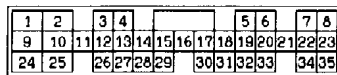

8

Wire colour code
B:Black LG:Light green G:Green L:Blue W:White Y:Yellow SB:Sky blue
BR:Brown O:Orange GR:Gray R:Red P:Pink V:Violet