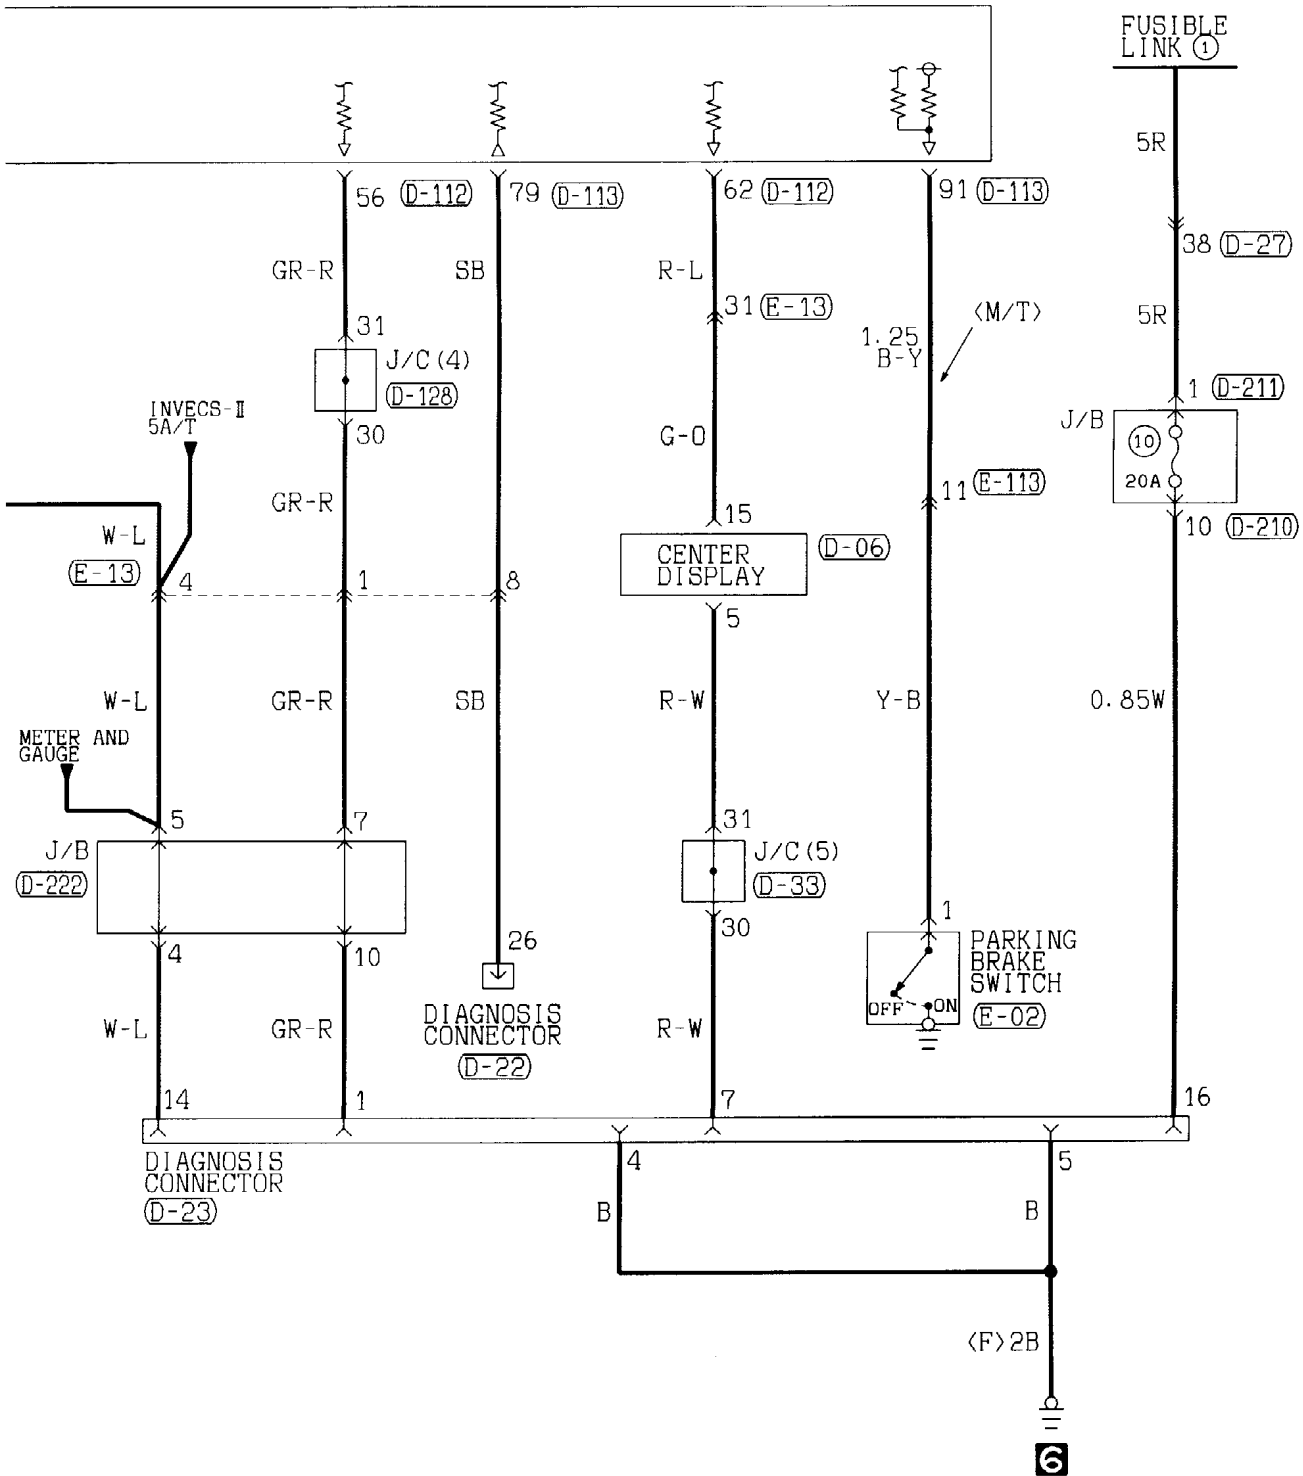

8

(D-27)

Refer to P. 3-762

(D-31)

1	2	3	4	5	6	7	8	9	10	11
12	13	14	15	16	17	18	19	20	21	22
23	24	25	26	27	28	29	30	31	32	33

(D-33)

1	2	3	4	5	6	7	8	9	10	11
12	13	14	15	16	17	18	19	20	21	22
23	24	25	26	27	28	29	30	31	32	33

(D-109) (MU803772)

51	52	53	54	55	56	57	58	59	60	61
62	63	64	65	66	67	68	69	70	71	72

(D-110) (MU803773)

1	2	3	4	5	6	7	8	9	10	11	12	13
14	15	16	17	18	19	20	21	22	23	24	25	26

(D-222) (MU801514)

1	2	3	4	5
6	7	8	9	10

(E-02) (MU801211)

1

(E-13) Refer to P. 3-762

(E-113) Refer to P. 3-762

(E-115)

1	2	3				
4	5	6	7	8	9	10
11	12	13	14	15	16