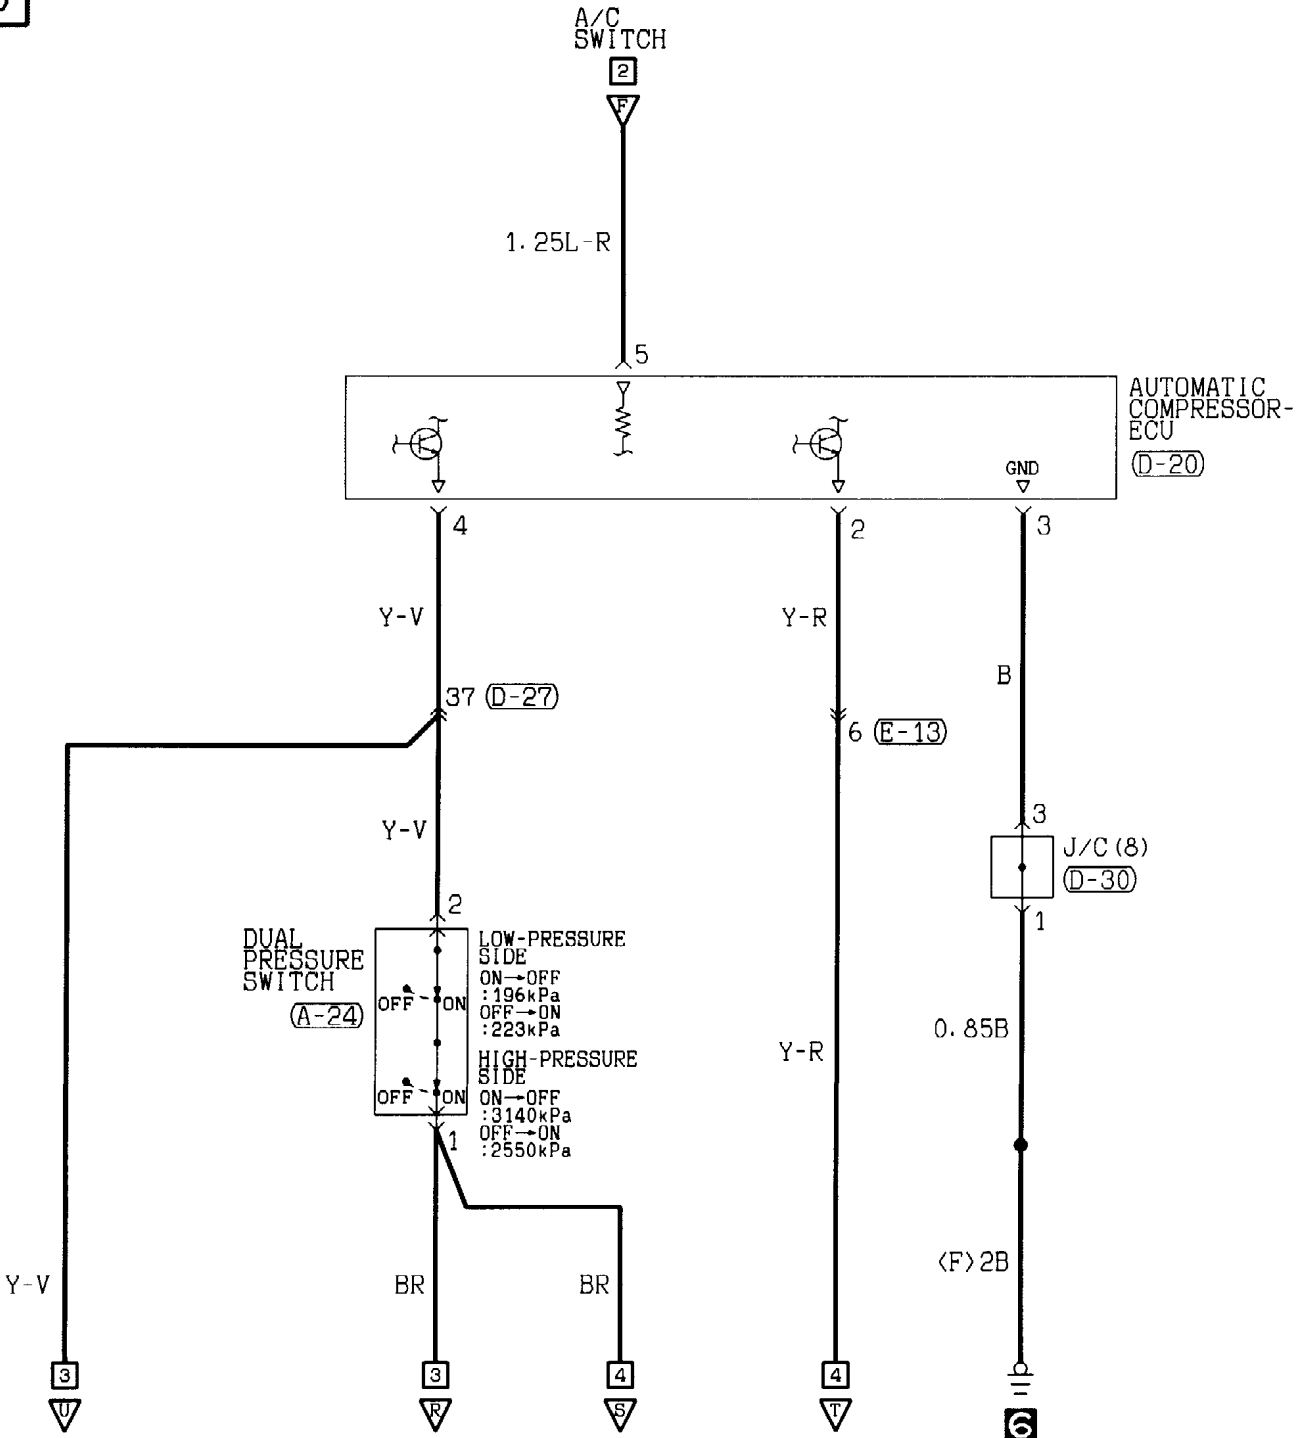

DUAL MANUAL AIR CONDITIONER <4M4 (L.H. drive vehicles without rear heater)> (CONTINUED)

9