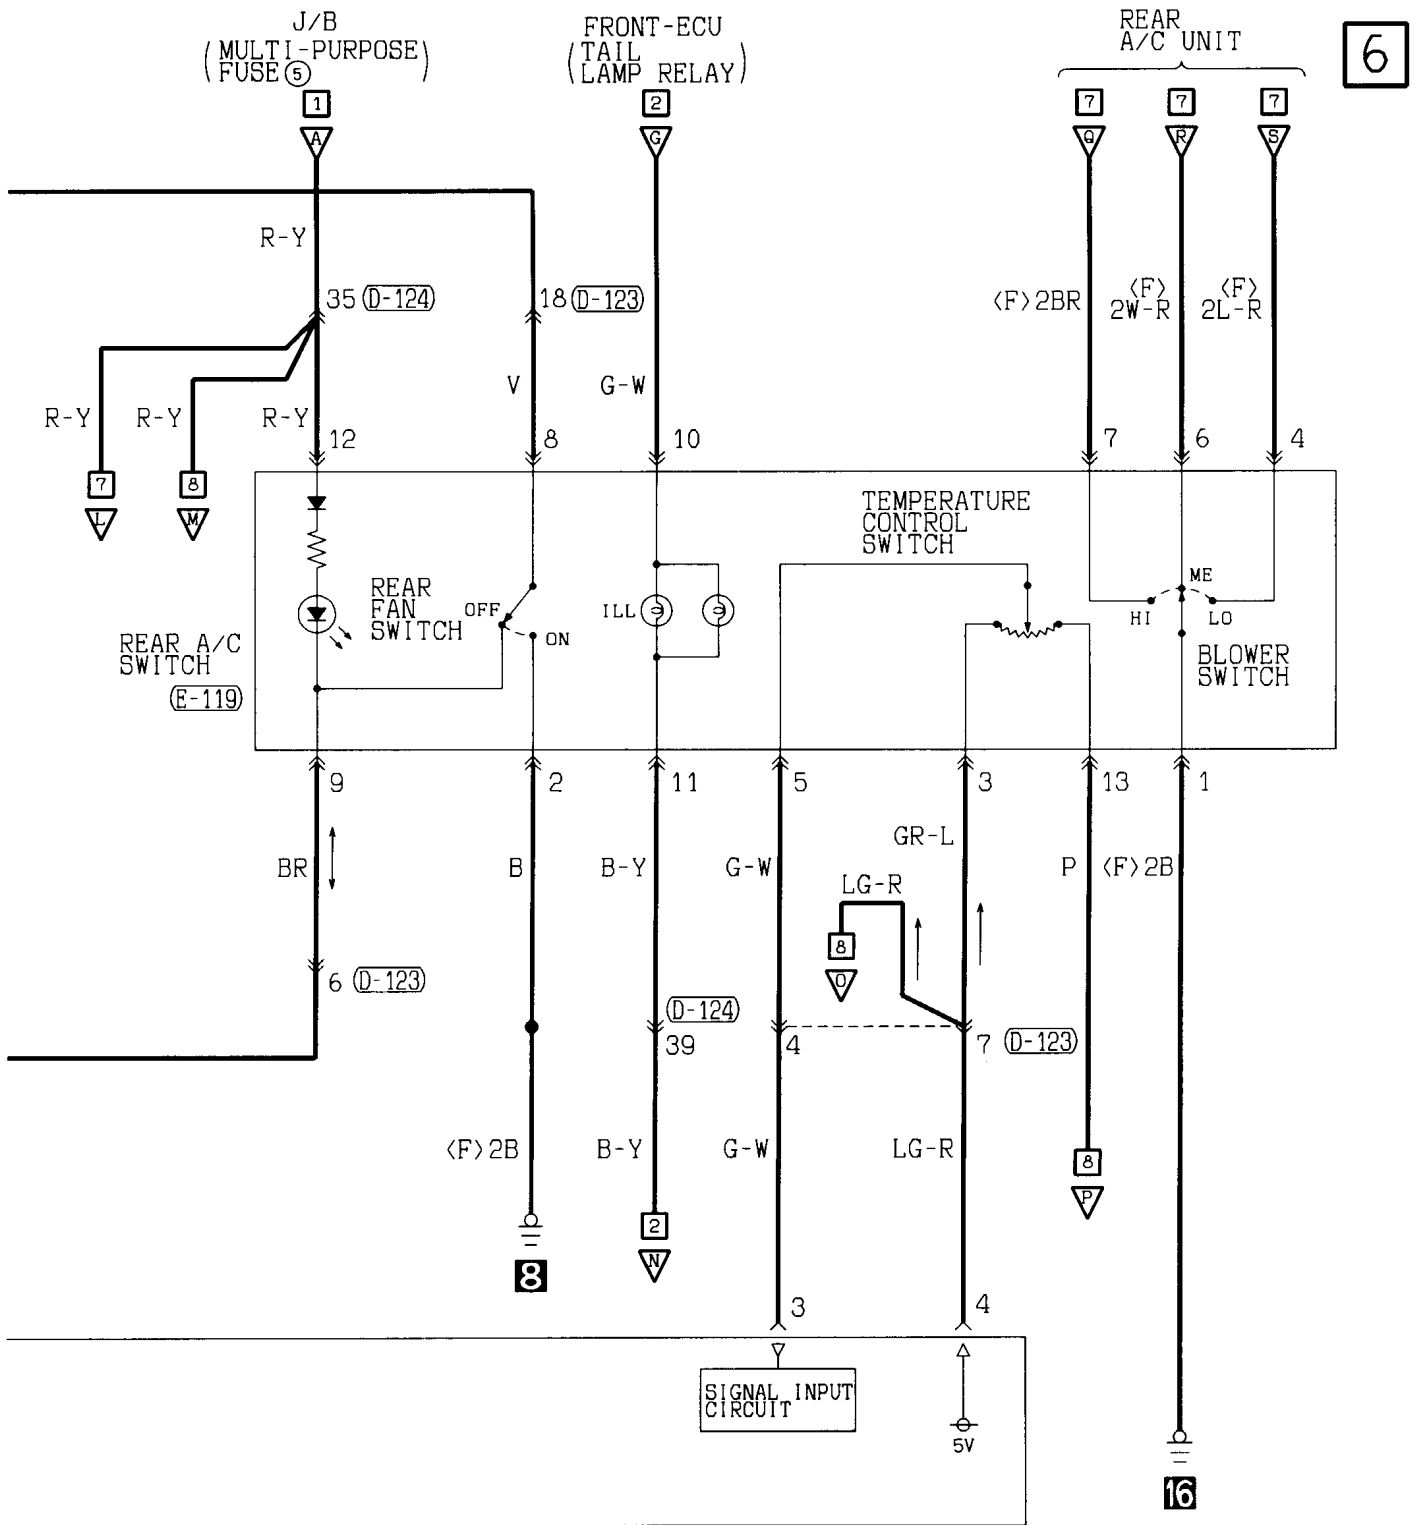

5

(D-27)

(D-30)

(D-123)

(D-124)

Wire colour code  
 B : Black    LG: Light green    G : Green    L : Blue    W : White    Y : Yellow    SB: Sky blue  
 BR: Brown    O : Orange        GR: Gray    R : Red    P : Pink    V : Violet