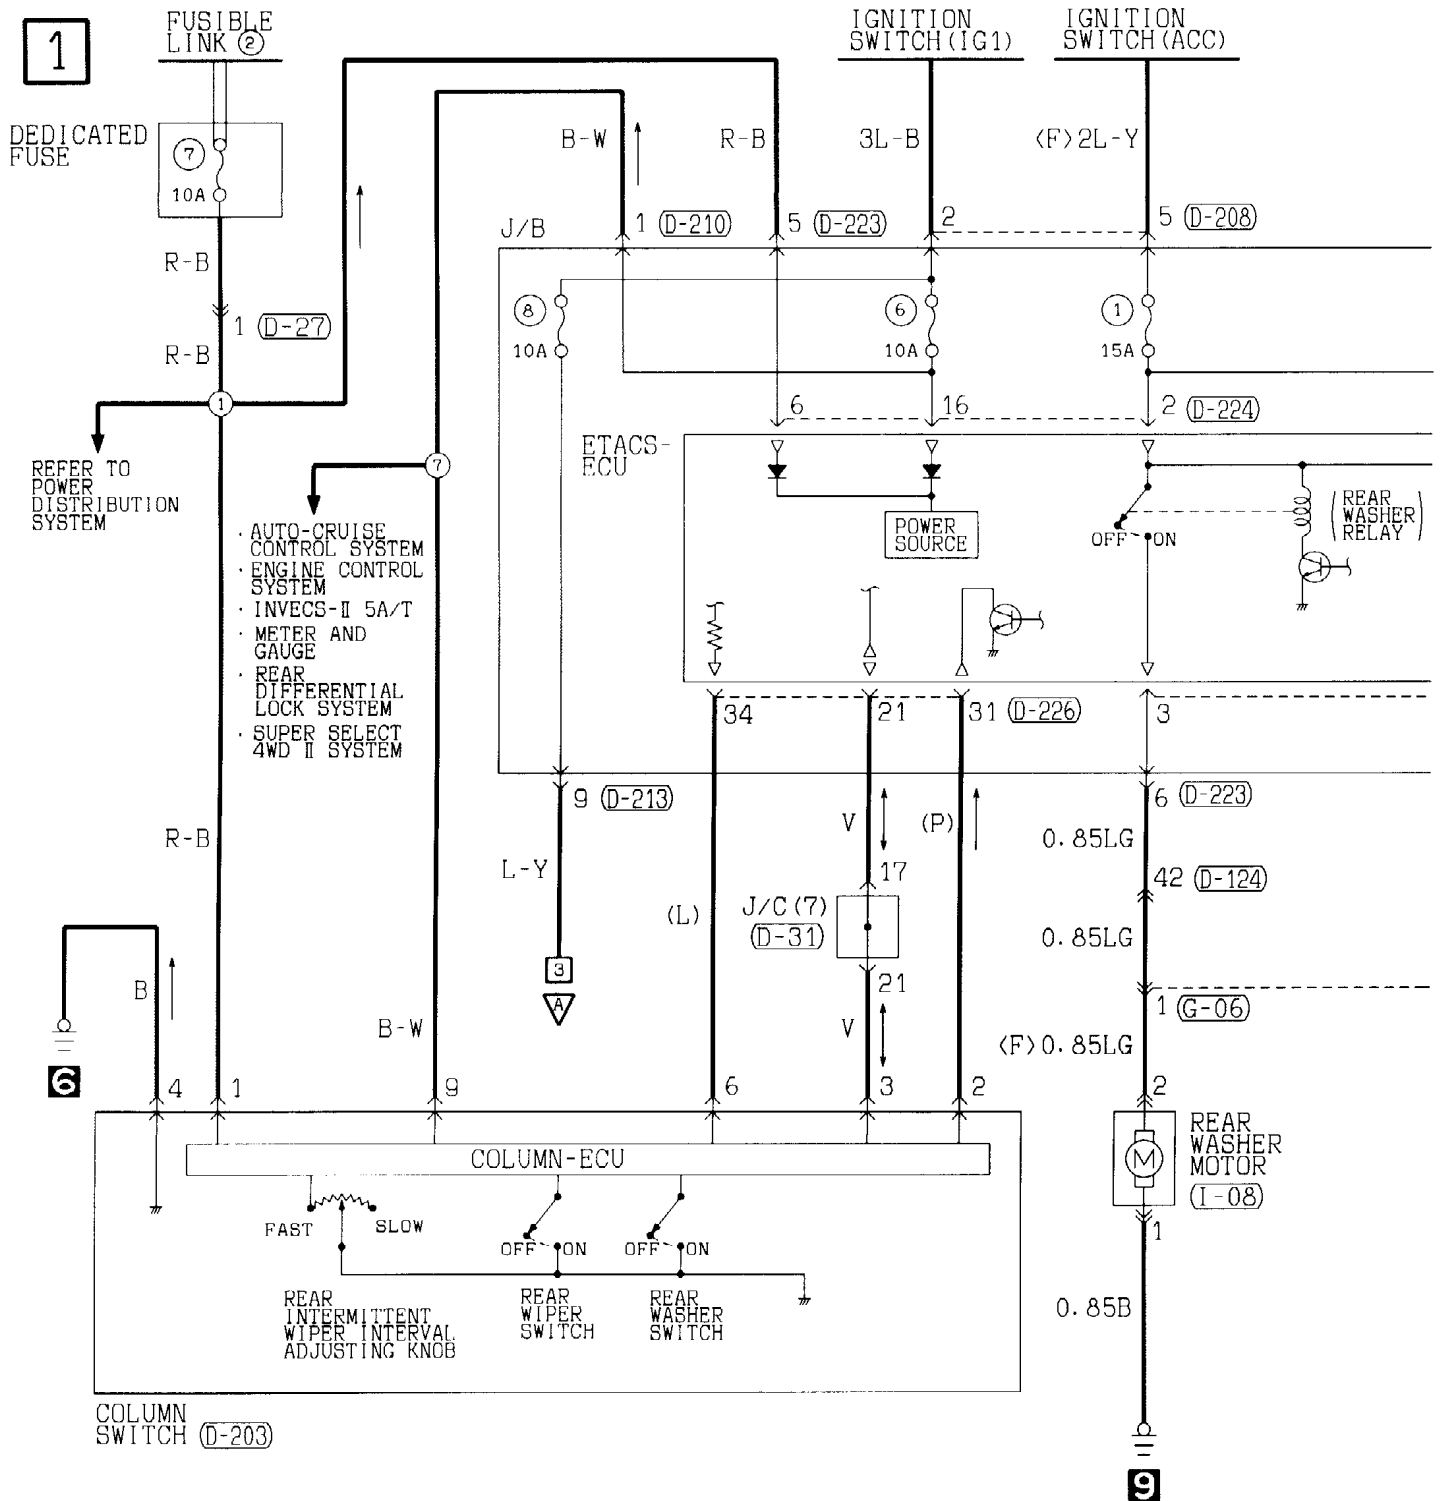

REAR WIPER AND WASHER

90100620636

R.H. drive vehicles