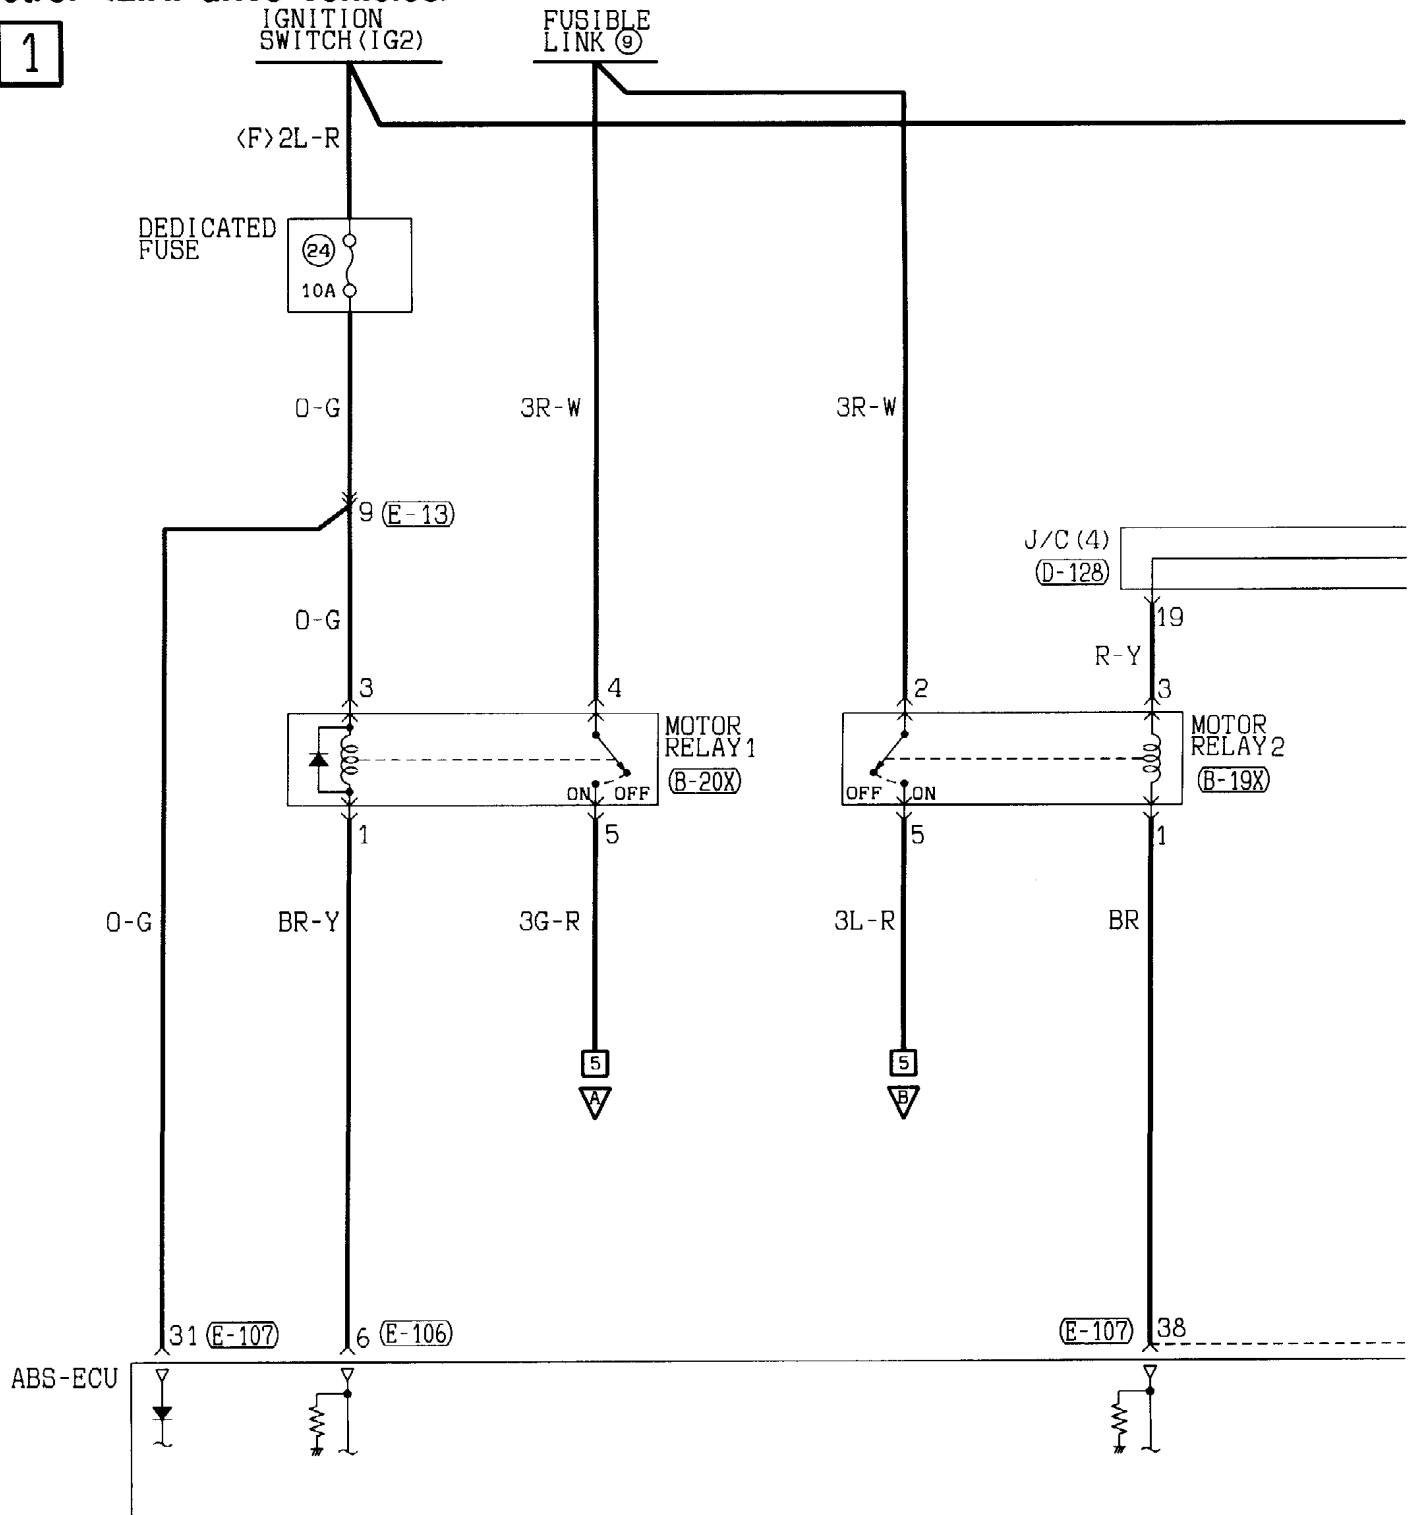

HYDRAULIC BRAKE BOOSTER (HBB), ELECTRONIC BRAKE-FORCE DISTRIBUTION (EBD) AND ANTI-SKID BRAKING SYSTEM (ABS)

90100841101

Petrol <L.H. drive vehicles>

1

(B-19X)

(B-20X)

(D-26)

(D-27)

(D-33)

(D-128)

(D-136)

Refer to P. 3-762

Refer to P. 3-762

(E-107) (MU803772)