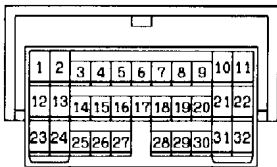

POWER WINDOWS

90100460931

Long wheelbase models <L.H. drive vehicles>