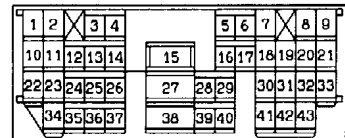

5

(D-27)

(D-30)

(D-123)

(D-124)

Wire colour code  
 B : Black    LG: Light green    G : Green    L : Blue    W : White    Y : Yellow    SB: Sky blue  
 BR: Brown    O : Orange        GR: Gray    R : Red    P : Pink    V : Violet