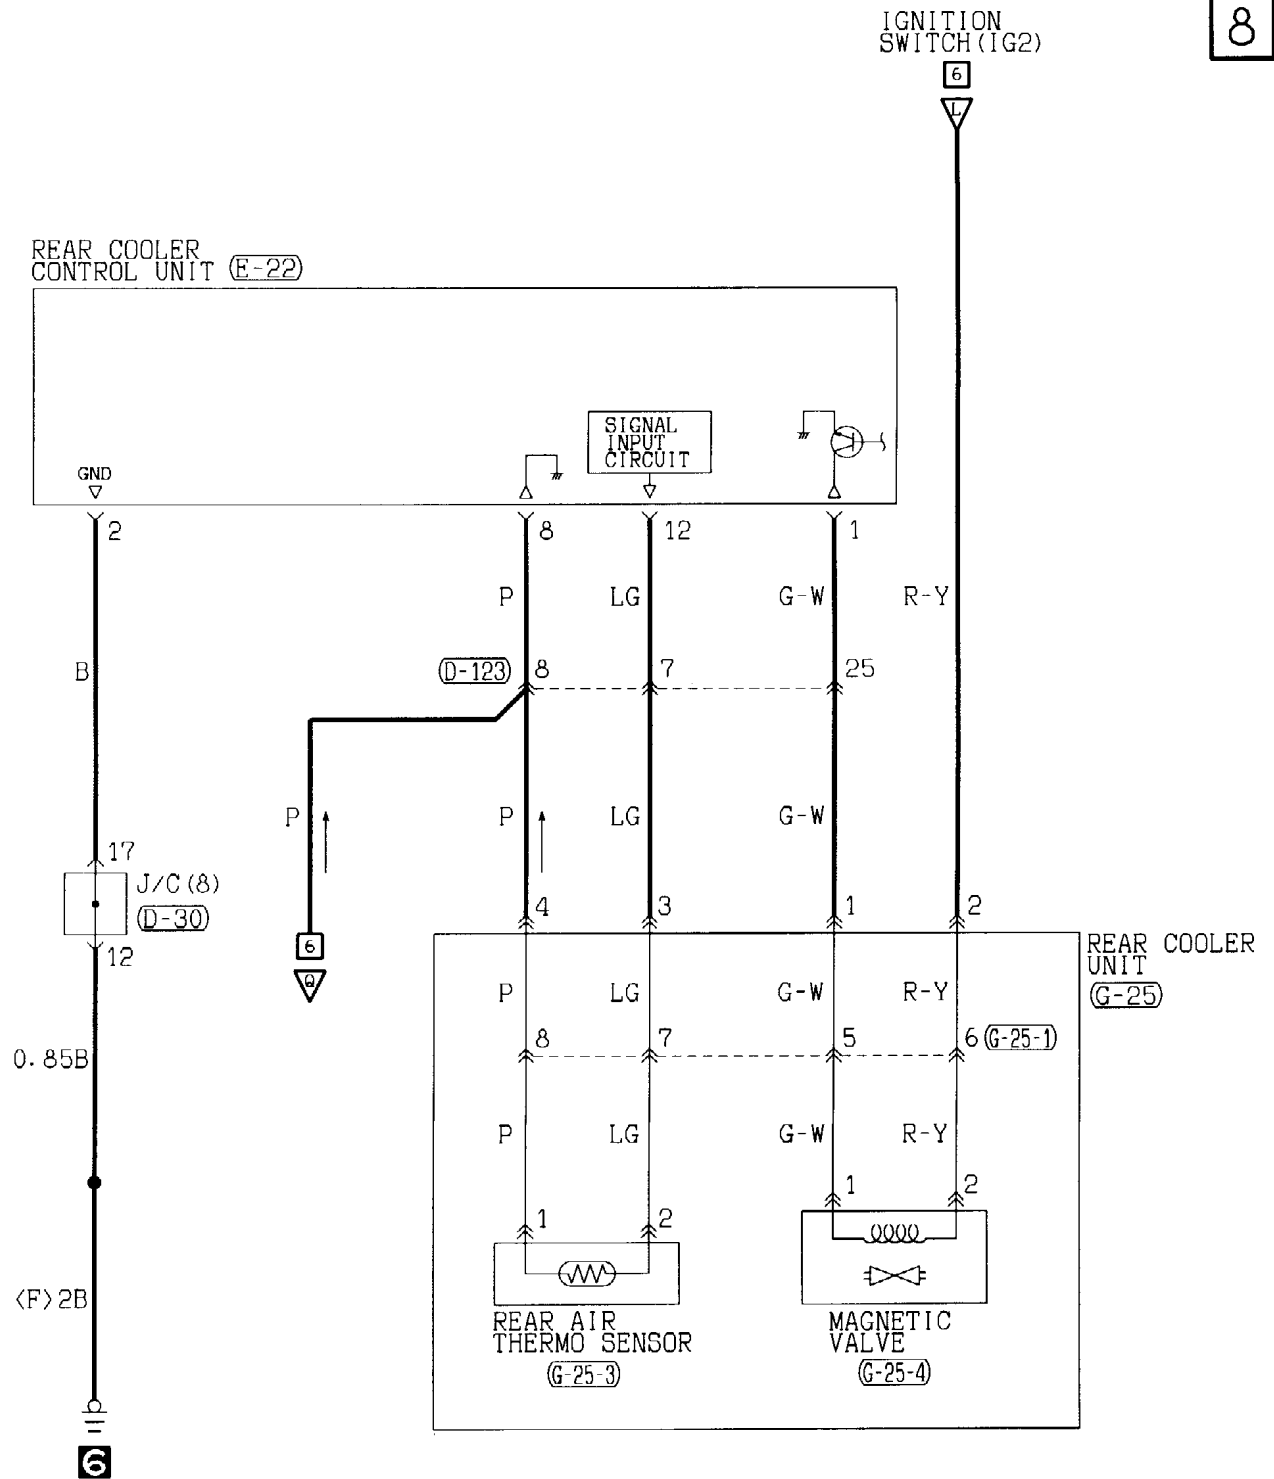

(G-25)

8

Wire colour code  
 B : Black    LG : Light green    G : Green    L : Blue    W : White    Y : Yellow    SB : Sky blue  
 BR : Brown    O : Orange    GR : Gray    R : Red    P : Pink    V : Violet