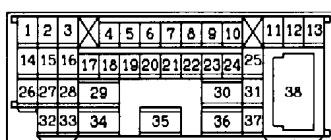

(D-30)

(D-123)