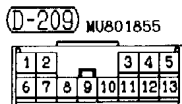

(D-27) Refer to P. 3-762