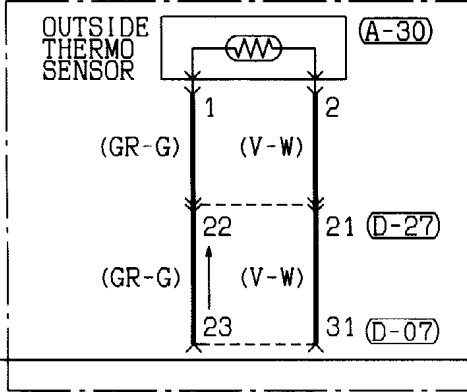

CENTER DISPLAY <L.H. drive vehicles> (CONTINUED)

9

<VEHICLES WITH HEATER OR MANUAL AIR CONDITIONER>