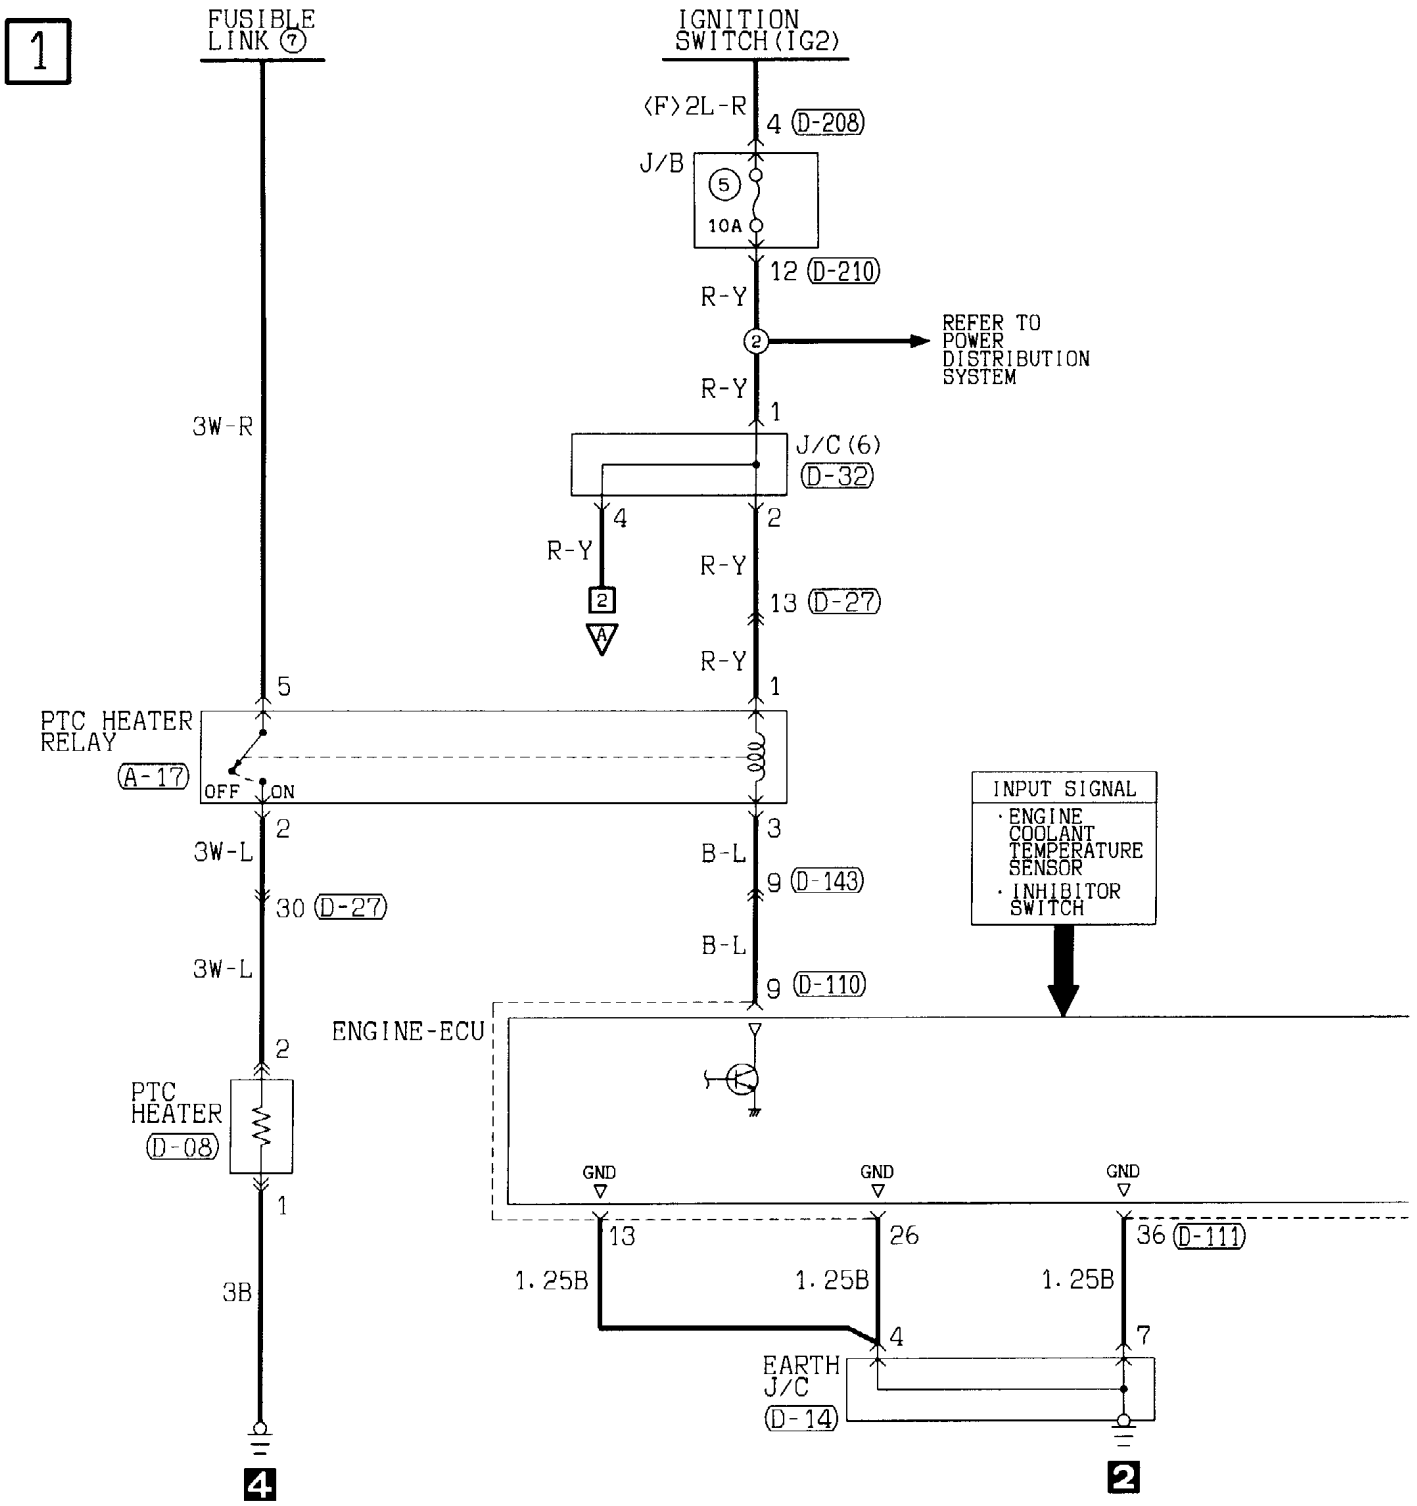

POSITIVE TEMPERATURE COEFFICIENT (PTC) HEATER AND HEATER IDLE UP

90101330538

R.H. drive vehicles