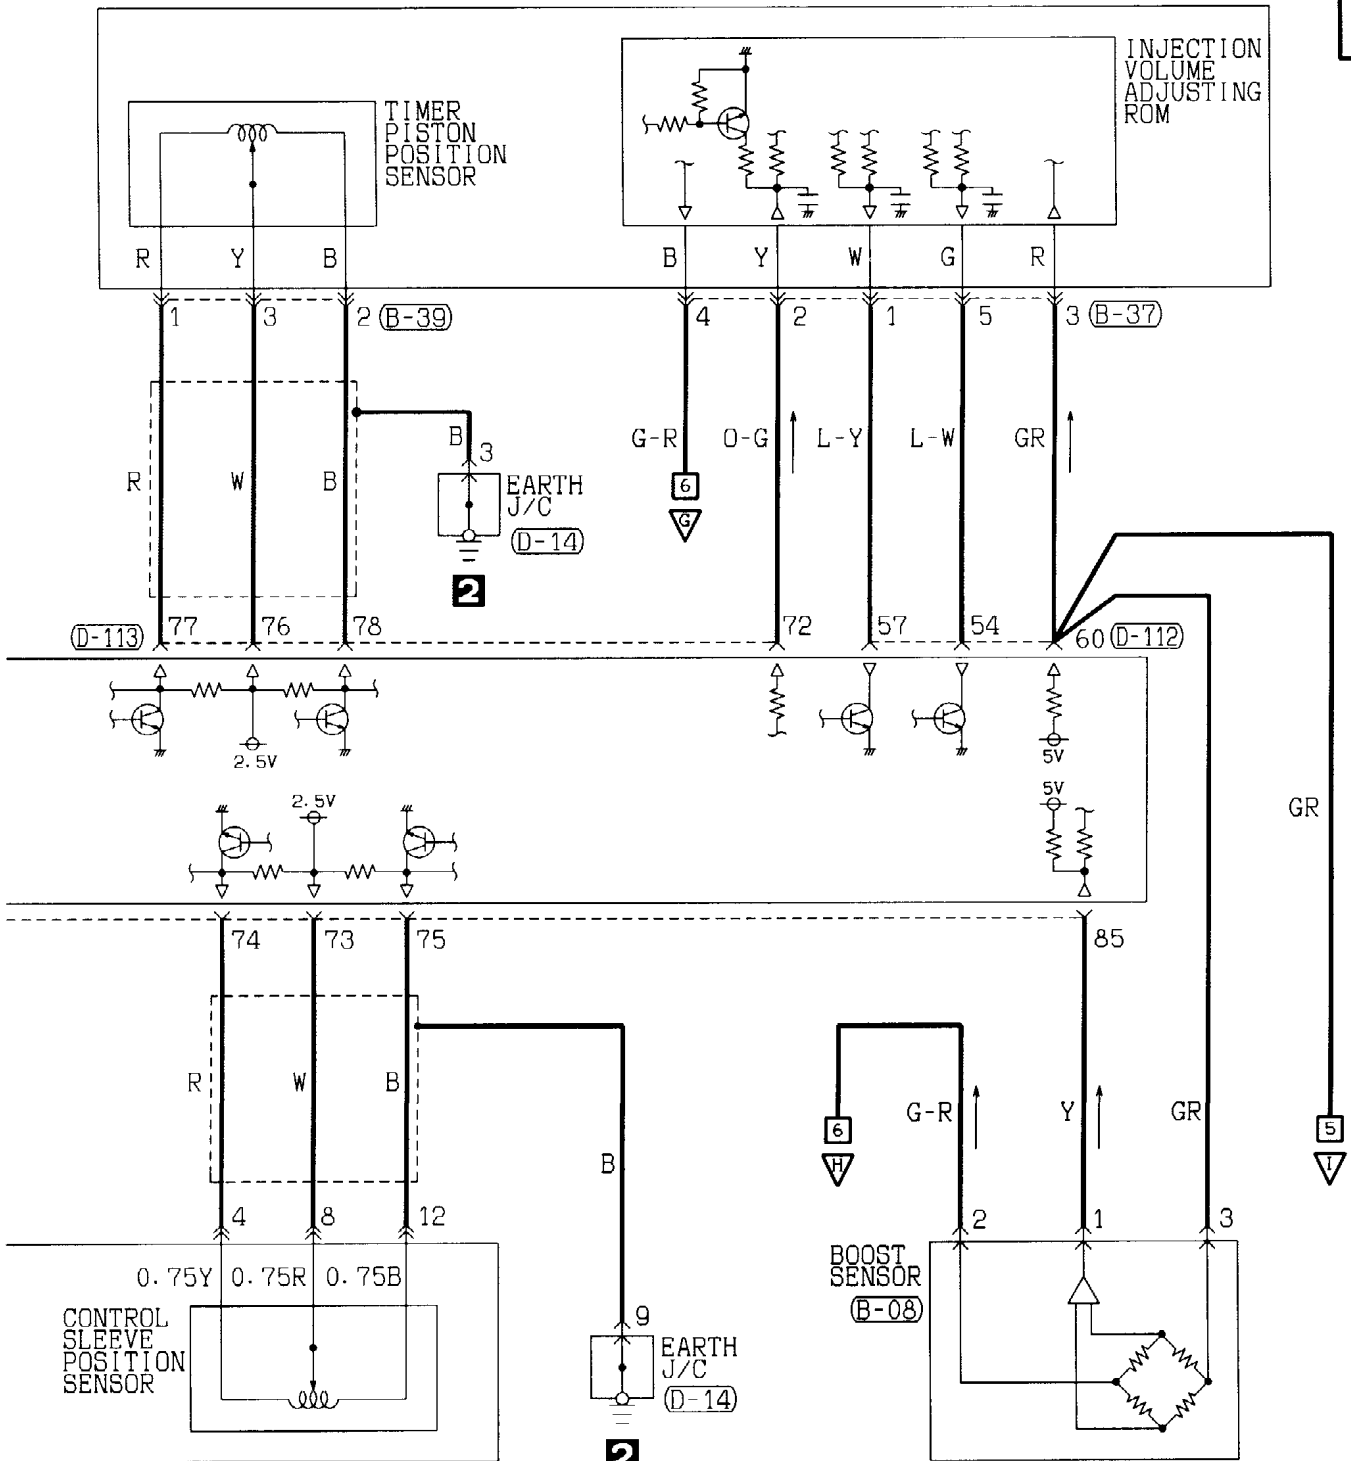

4

INJECTION PUMP ASSEMBLY

Wire colour code
B : Black   LG : Light green   G : Green   L : Blue   W : White   Y : Yellow   SB : Sky blue
BR : Brown   O : Orange   GR : Gray   R : Red   P : Pink   V : Violet