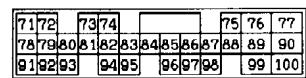

Wire colour code
B : Black   LG : Light green   G : Green   L : Blue   W : White   Y : Yellow   SB : Sky blue
BR : Brown   O : Orange   GR : Gray   R : Red   P : Pink   V : Violet