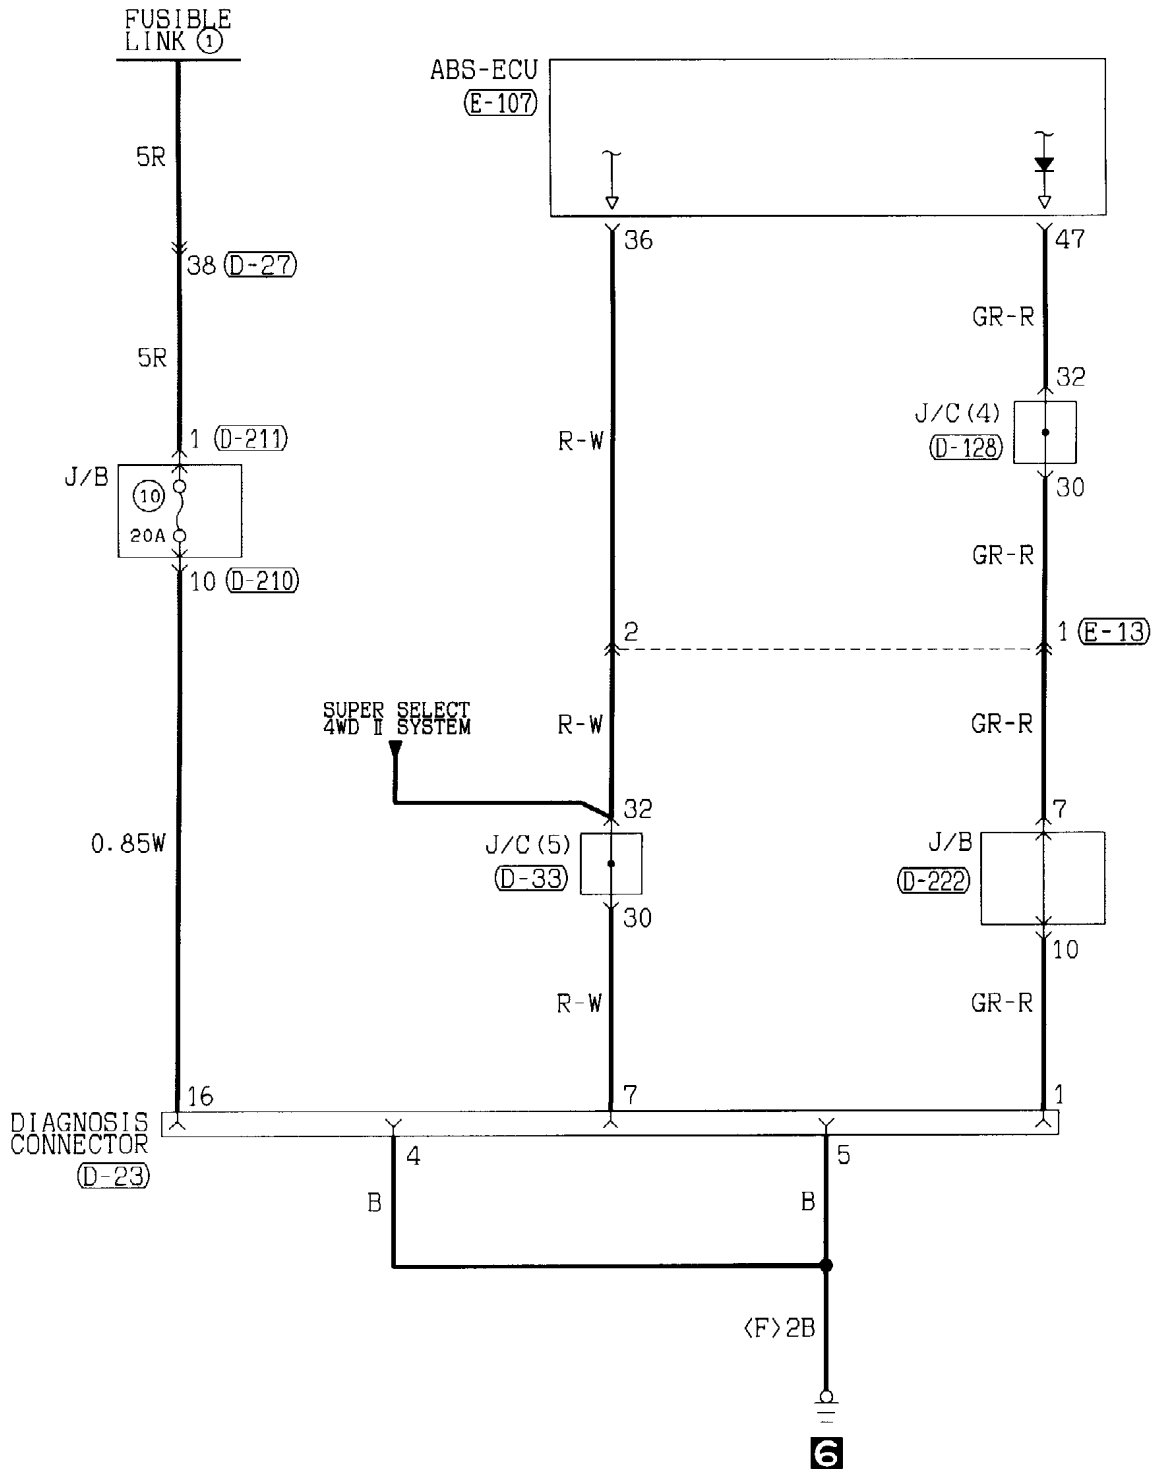

HYDRAULIC BRAKE BOOSTER (HBB), ELECTRONIC BRAKE-FORCE DISTRIBUTION (EBD) AND ANTI-SKID BRAKING SYSTEM (ABS) <Petrol (R.H. drive vehicles)> (CONTINUED)

7

(D-27)
Refer to P. 3-762

(E-13)
Refer to P. 3-762