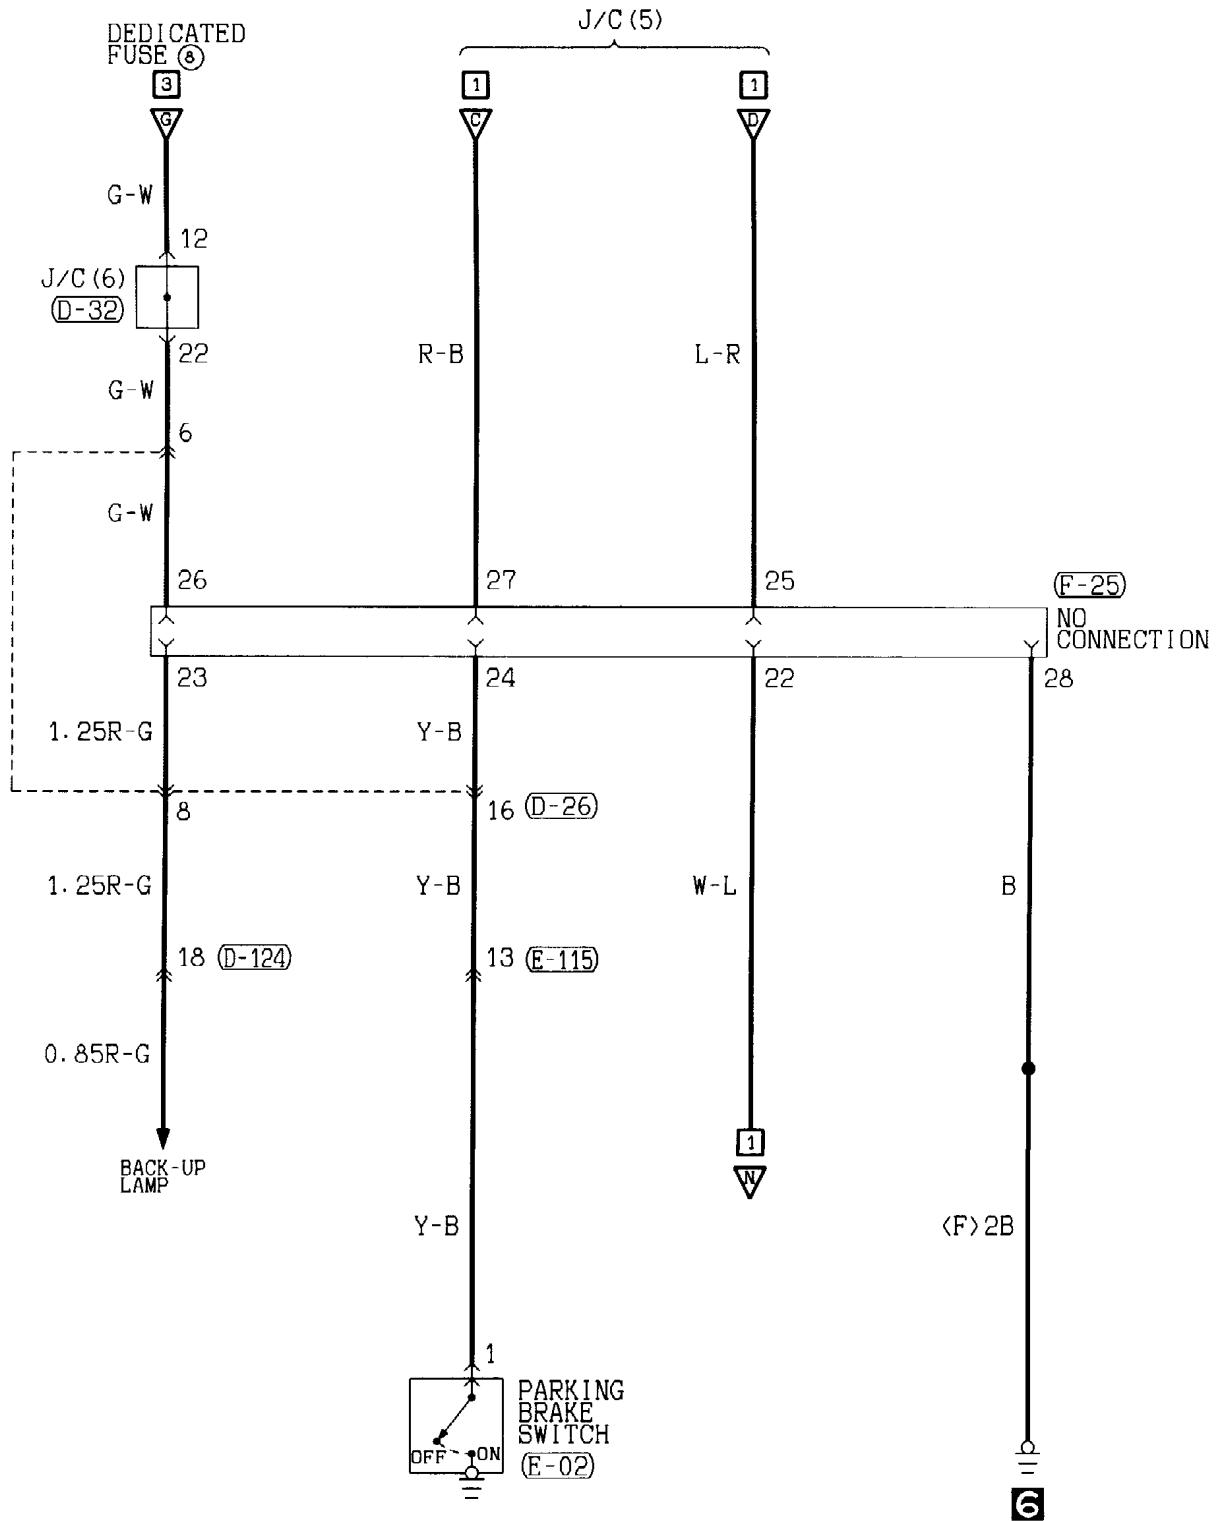

CENTER DISPLAY <R.H. drive vehicles> (CONTINUED)

11

(D-32)

(D-124)

(E-02)

(E-115)