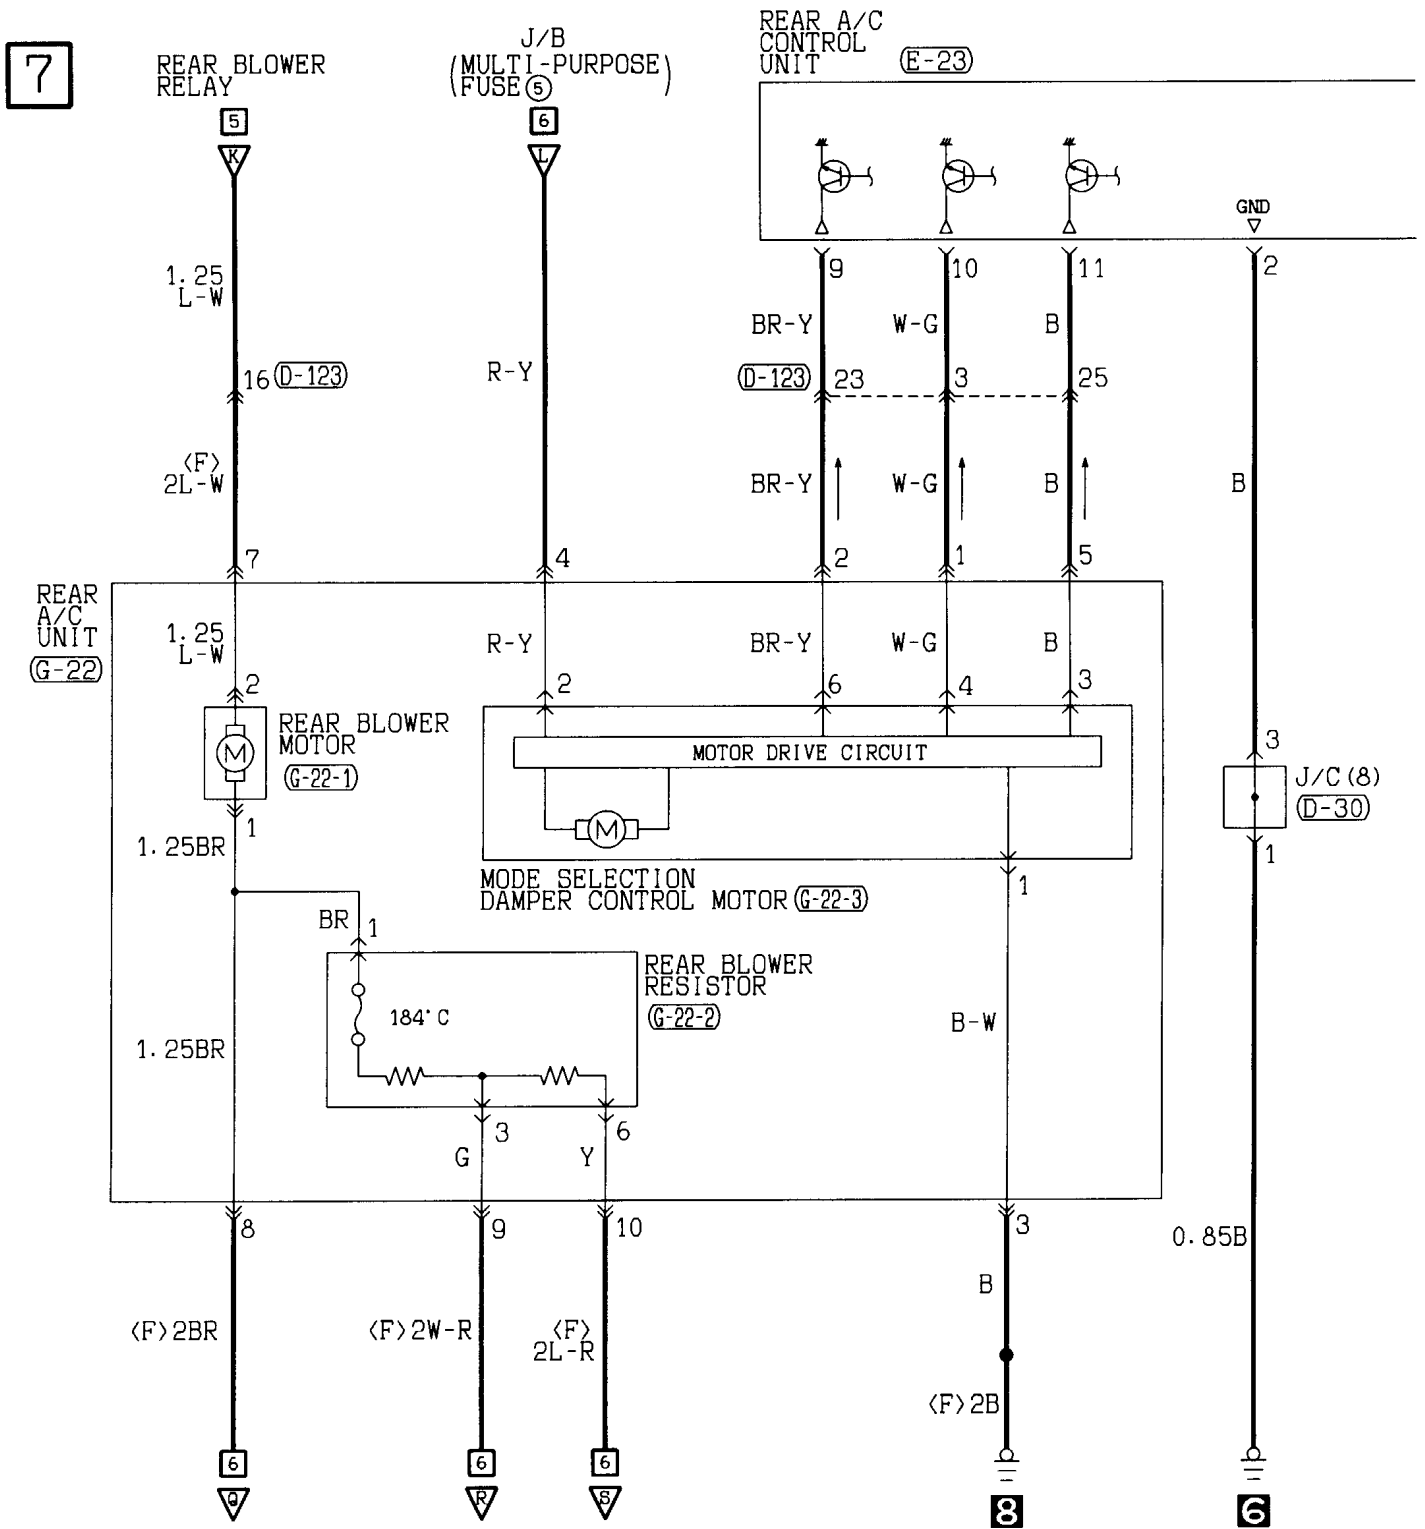

DUAL MANUAL AIR CONDITIONER <4M4 (R.H. drive vehicles with rear heater)>
(CONTINUED)

(D-30)

1	2	3	4	5	6	7	8	9	10	11
12	13	14	15	16	17	18	19	20	21	22
23	24	25	26	27	28	29	30	31	32	33

(D-123)

1	2	3	4	5	6	7	8	9	10	11	12	13
14	15	16	17	18	19	20	21	22	23	24	25	
26	27	28	29		30	31		32	33	34	35	36
											37	38

(E-23) MU801857

1	2	3	4	5	6
7	8	9	10	11	12
13	14				

(G-22) (MU801846)

1	2	3	4
5	6	7	8
9	10		

(G-22-1)

1	2

(G-22-2)

1	2	3
4	5	6

(G-22-3)

1	2	3	4	5	6	7