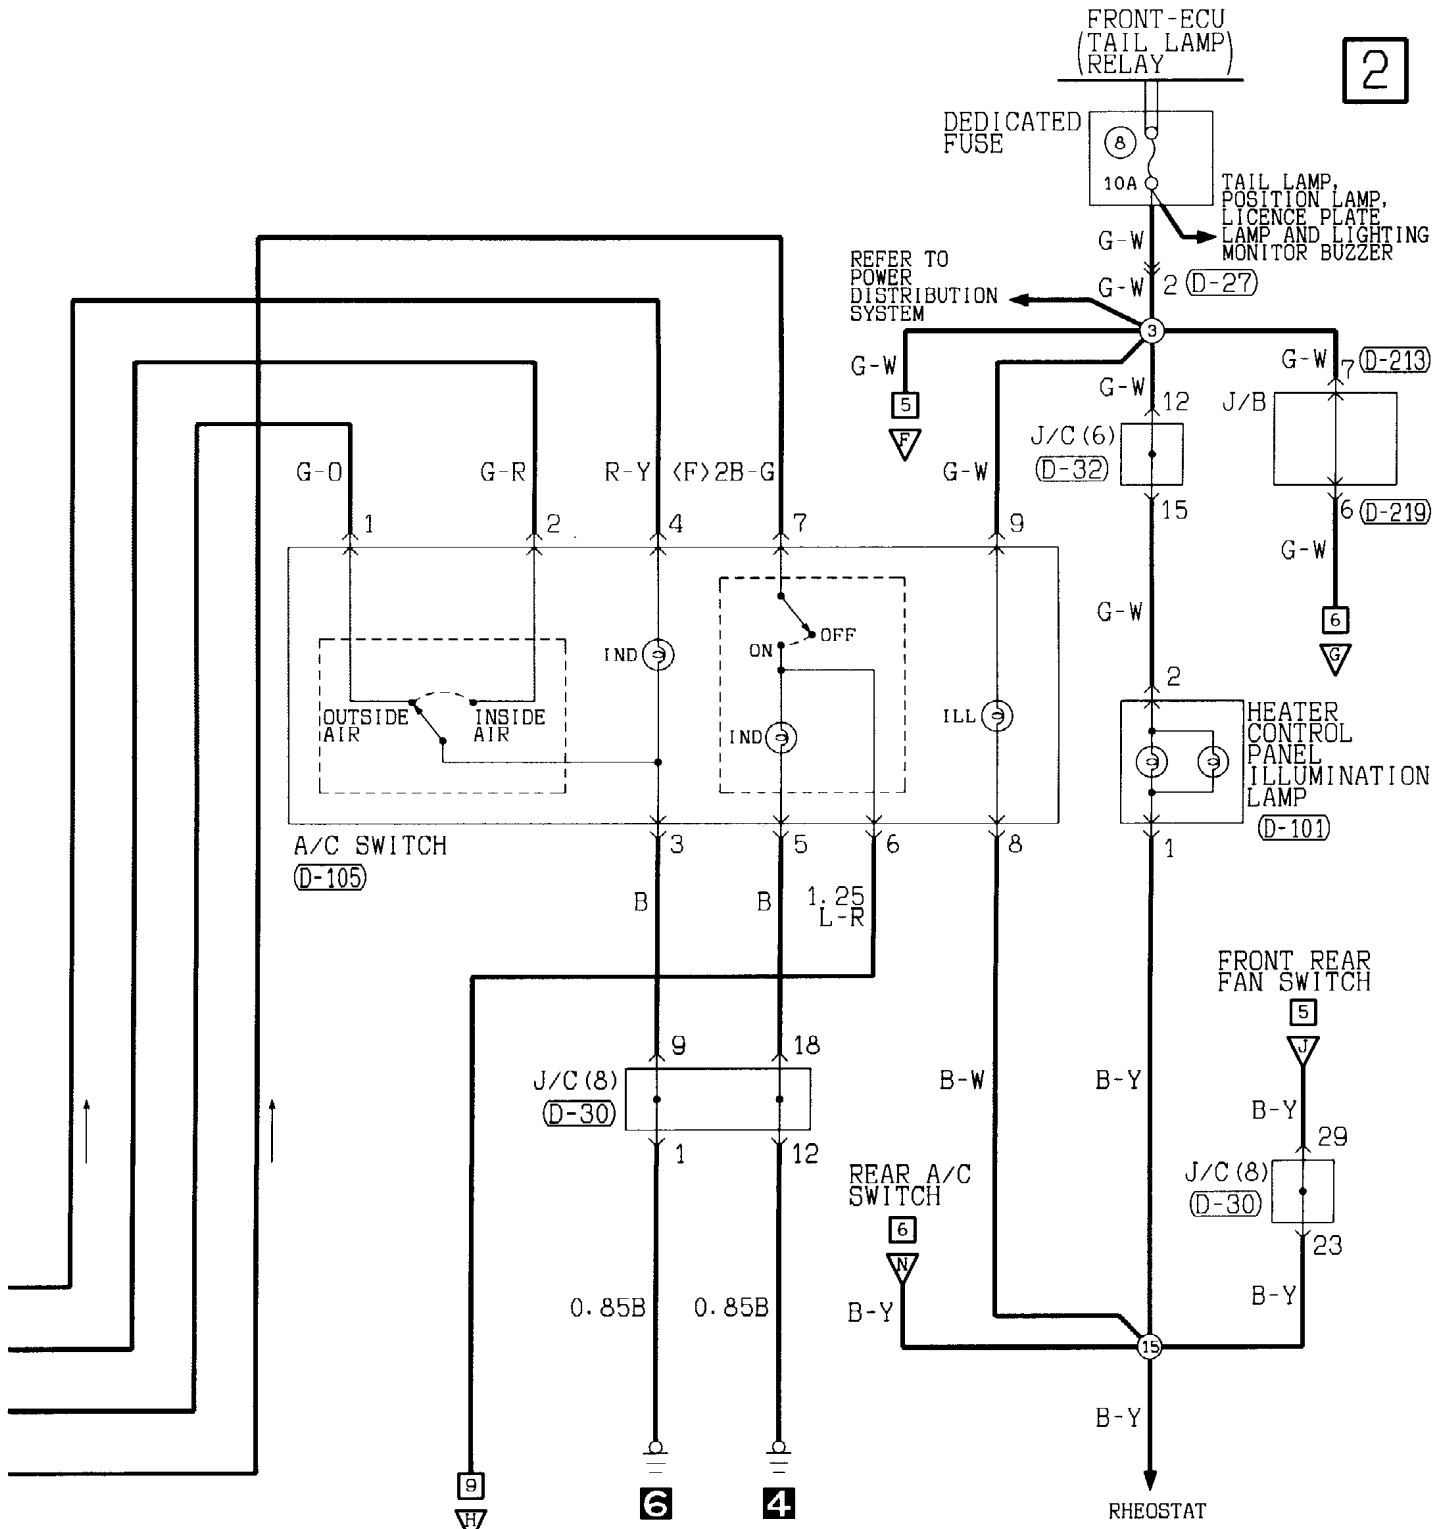

D-30

D-32

D-101

D-103

D-219

D-220

2

Wire colour code  
 B :Black LG:Light green G:Green L :Blue W :White Y :Yellow SB:Sky blue  
 BR:Brown O :Orange GR:Gray R :Red P :Pink V :Violet