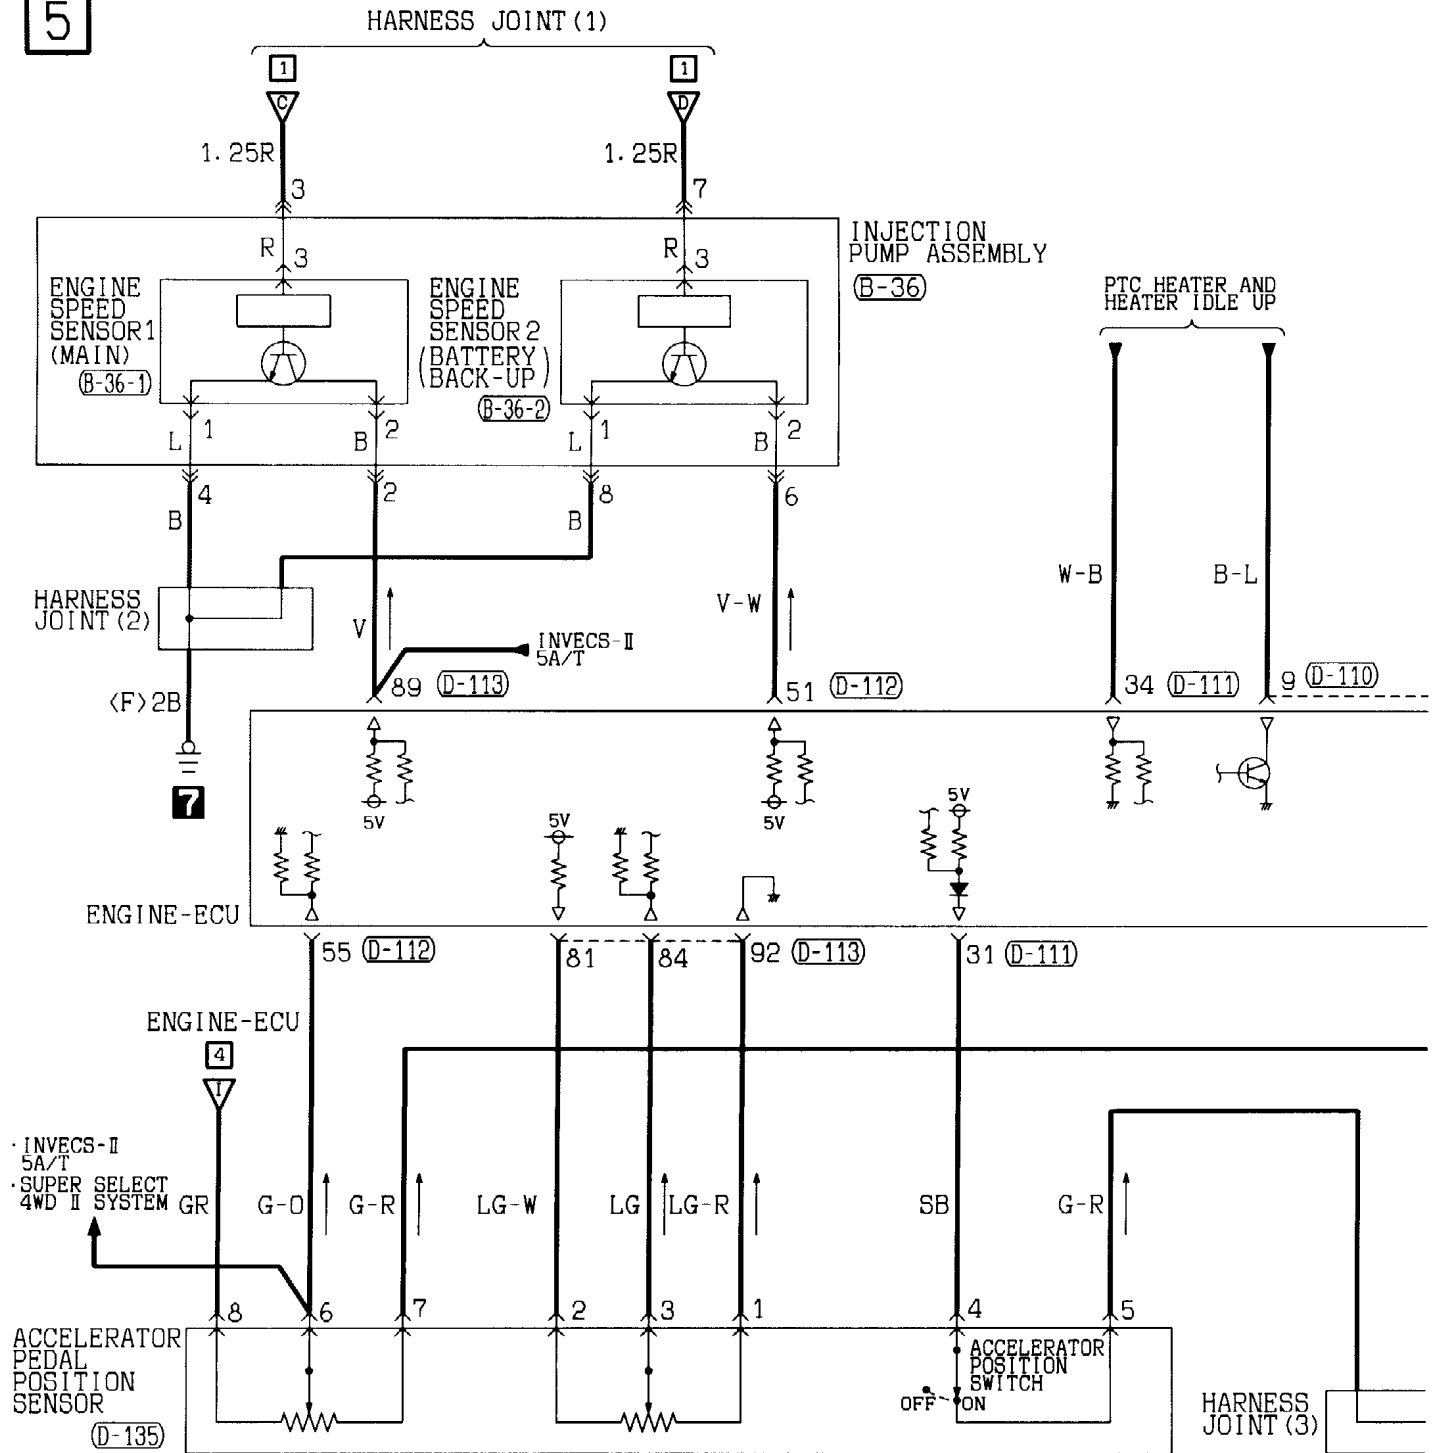

ENGINE CONTROL SYSTEM <4M4 (R.H. drive vehicles)> (CONTINUED)

5

6

(D-113) (MU803772)

(D-135) (MU802073)

Wire colour code  
 B : Black    LG : Light green    G : Green    L : Blue    W : White    Y : Yellow    SB : Sky blue  
 BR : Brown    O : Orange    GR : Gray    R : Red    P : Pink    V : Violet