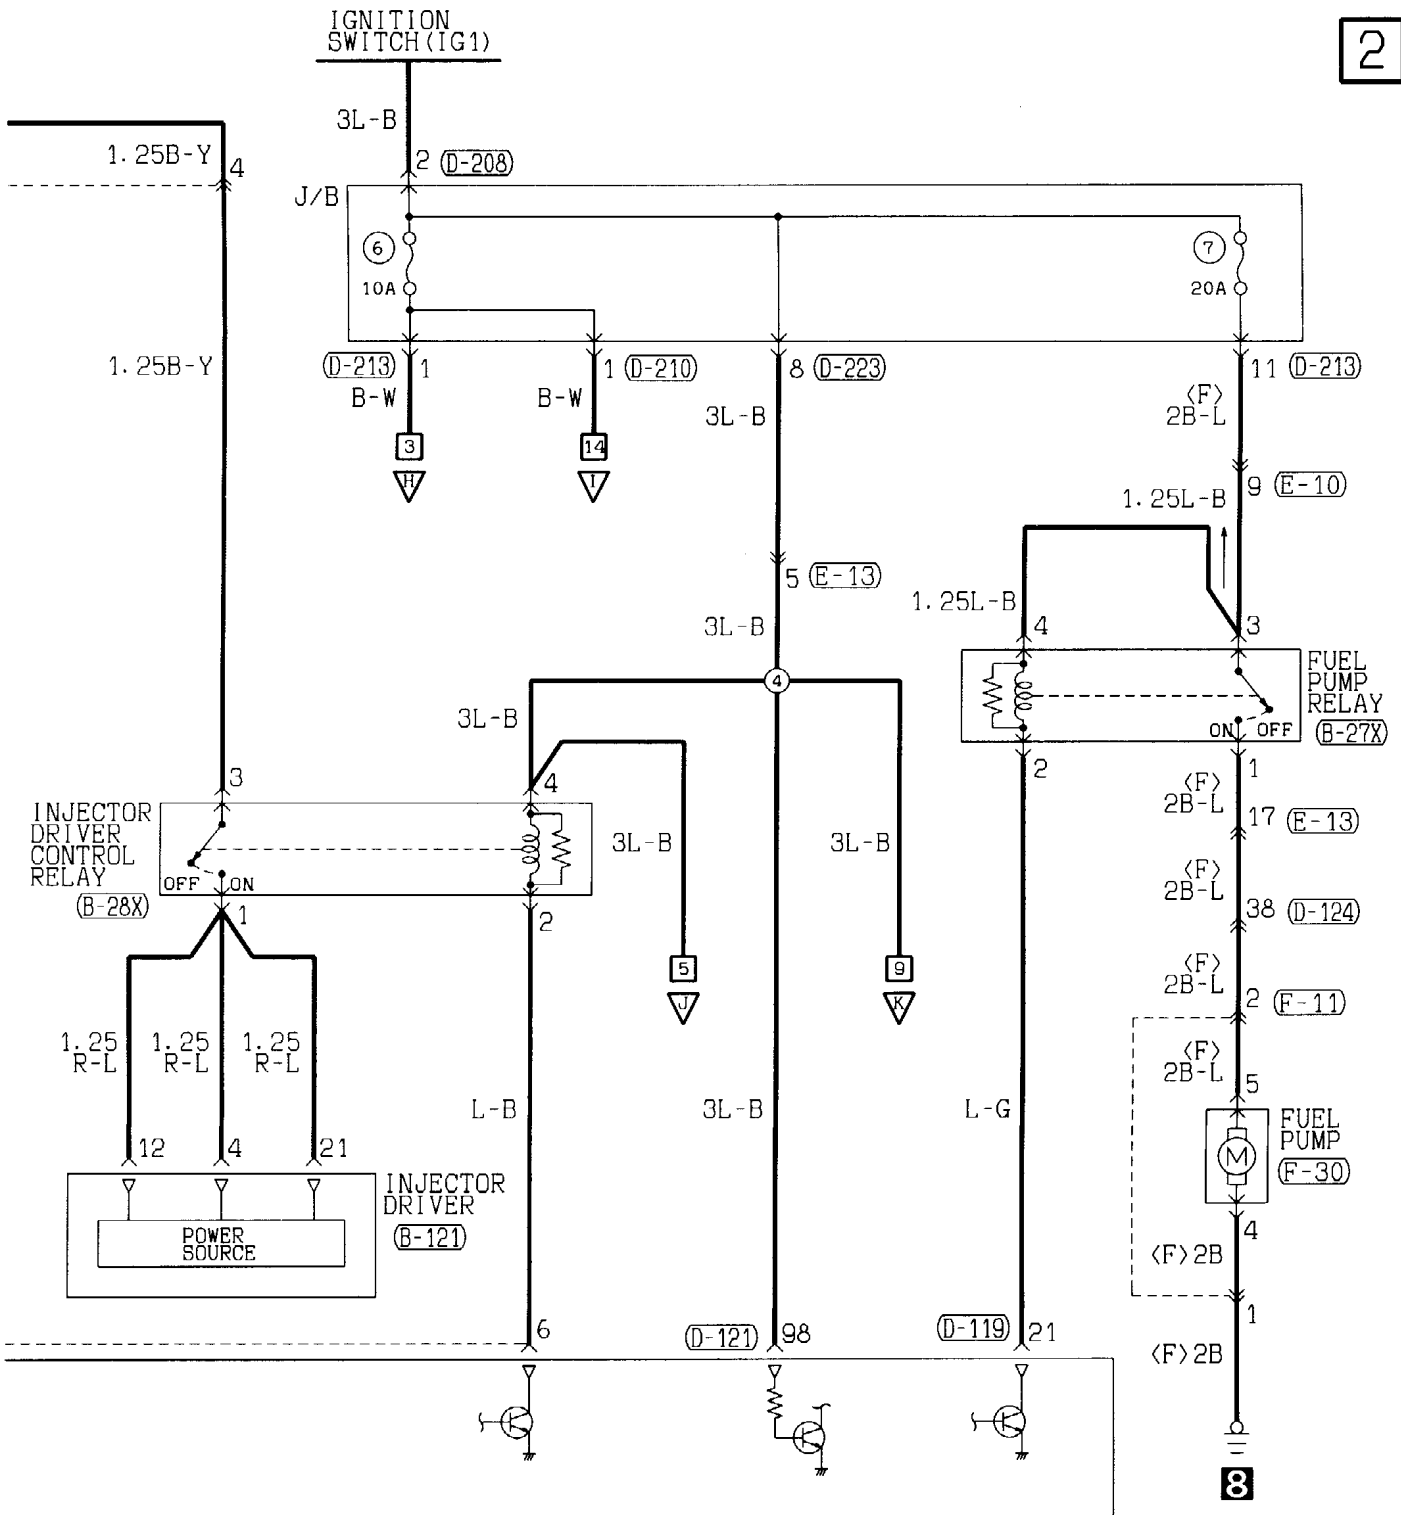

NOTES

ENGINE CONTROL SYSTEM

90100082306

6G7-GDI-A/T <R.H. drive vehicles>

1

2

(D-120) (MU803781)

41	42	43		44	45	46				
47	48	49	50	51	52	53	54	55	56	57
58	59	60	61	62	63	64	65	66		