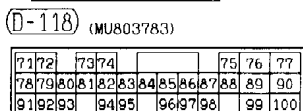

AUTO-CRUISE CONTROL SYSTEM <6G7-M/T (L.H. drive vehicles)> (CONTINUED)