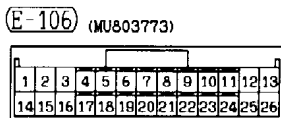

6

Wire colour code
B : Black
BR : Brown
W : White
V : Violet
LG : Light green
O : Orange
SB : Sky blue
G : Green
GR : Gray
P : Pink
L : Blue
R : Red
Y : Yellow