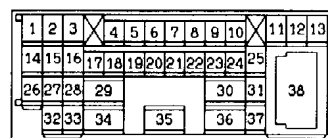

REAR HEATER

90101530143

Long wheelbase models <L.H. drive vehicles>