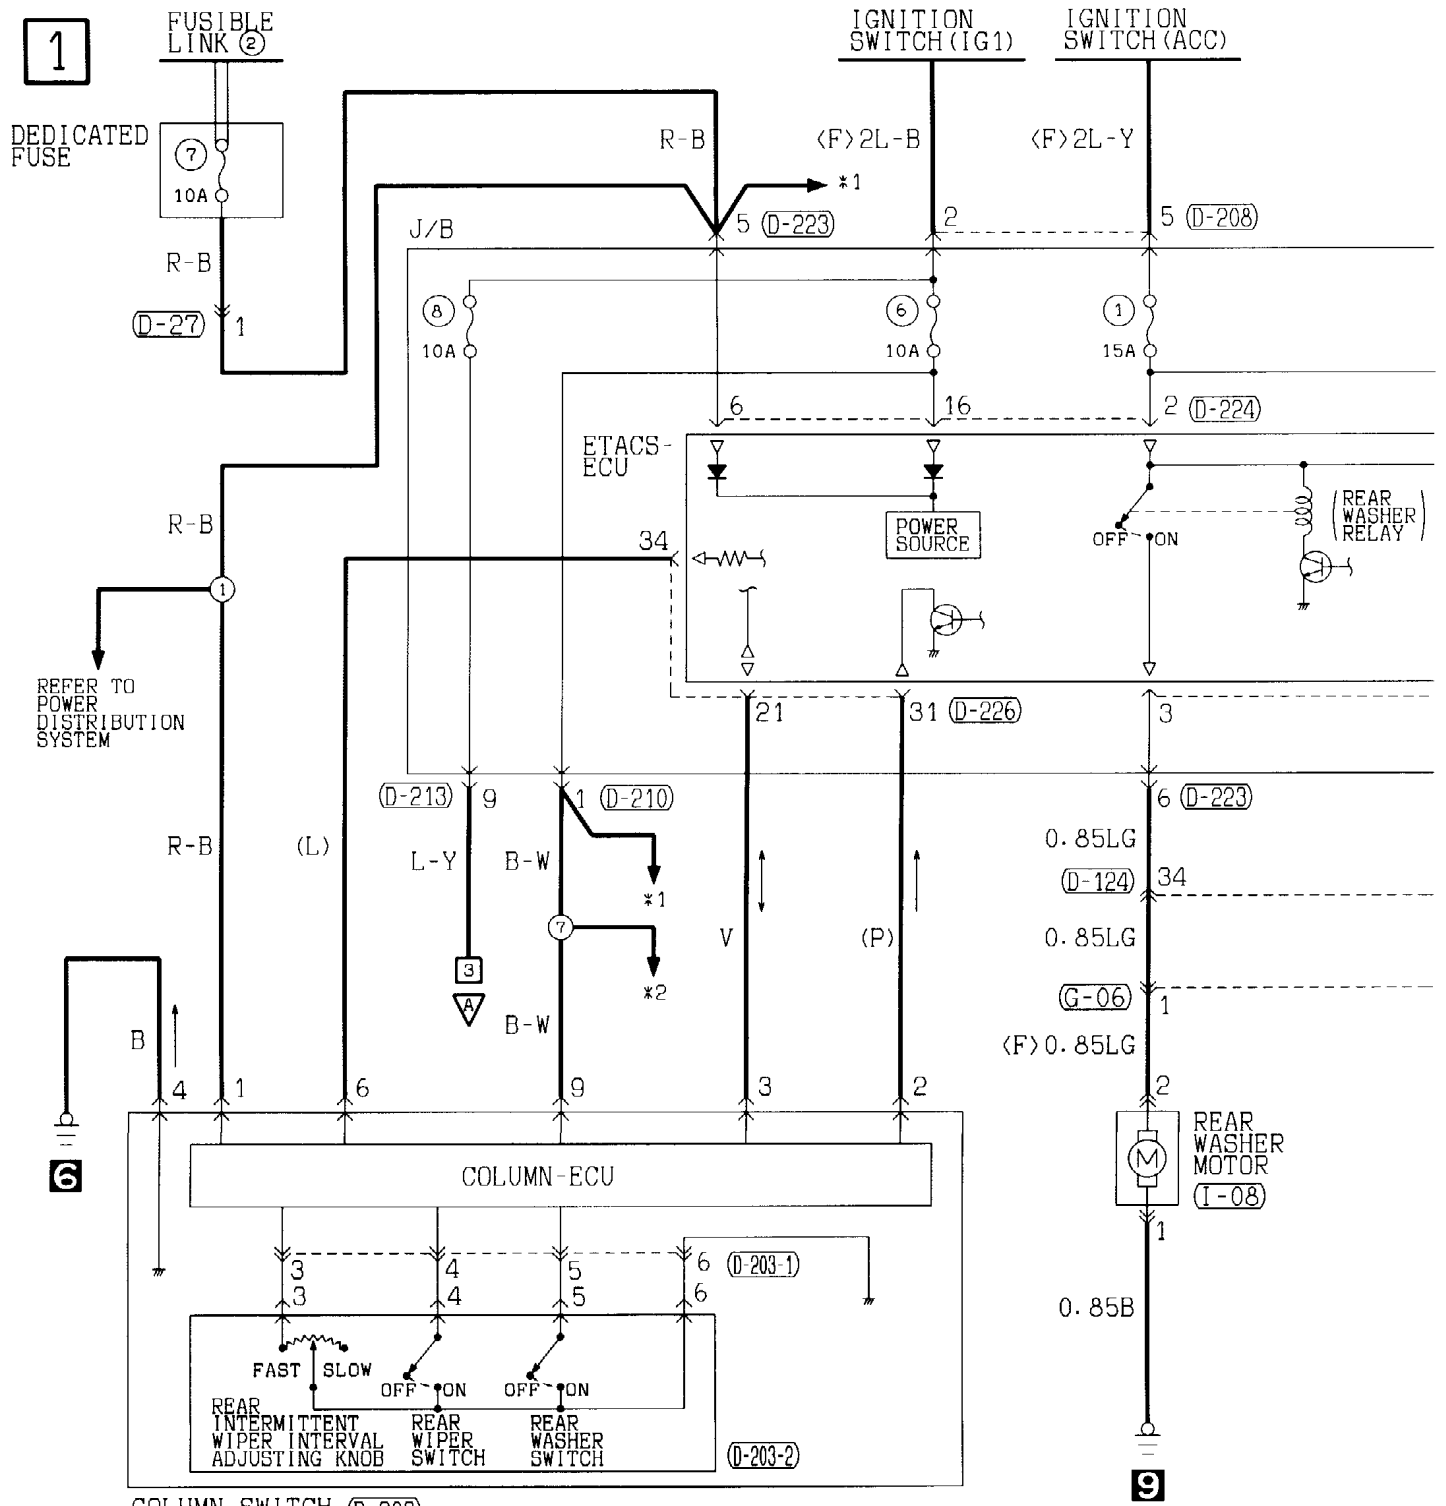

REAR WIPER AND WASHER

90100620629

L.H. drive vehicles