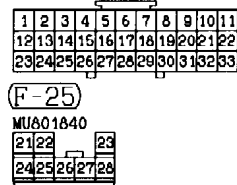

(D-124)

(E-02)

(E-115)

NOTES

CLOCK

1

NOTE  
\*1: LHD  
\*2: RHD

CIGARETTE LIGHTER