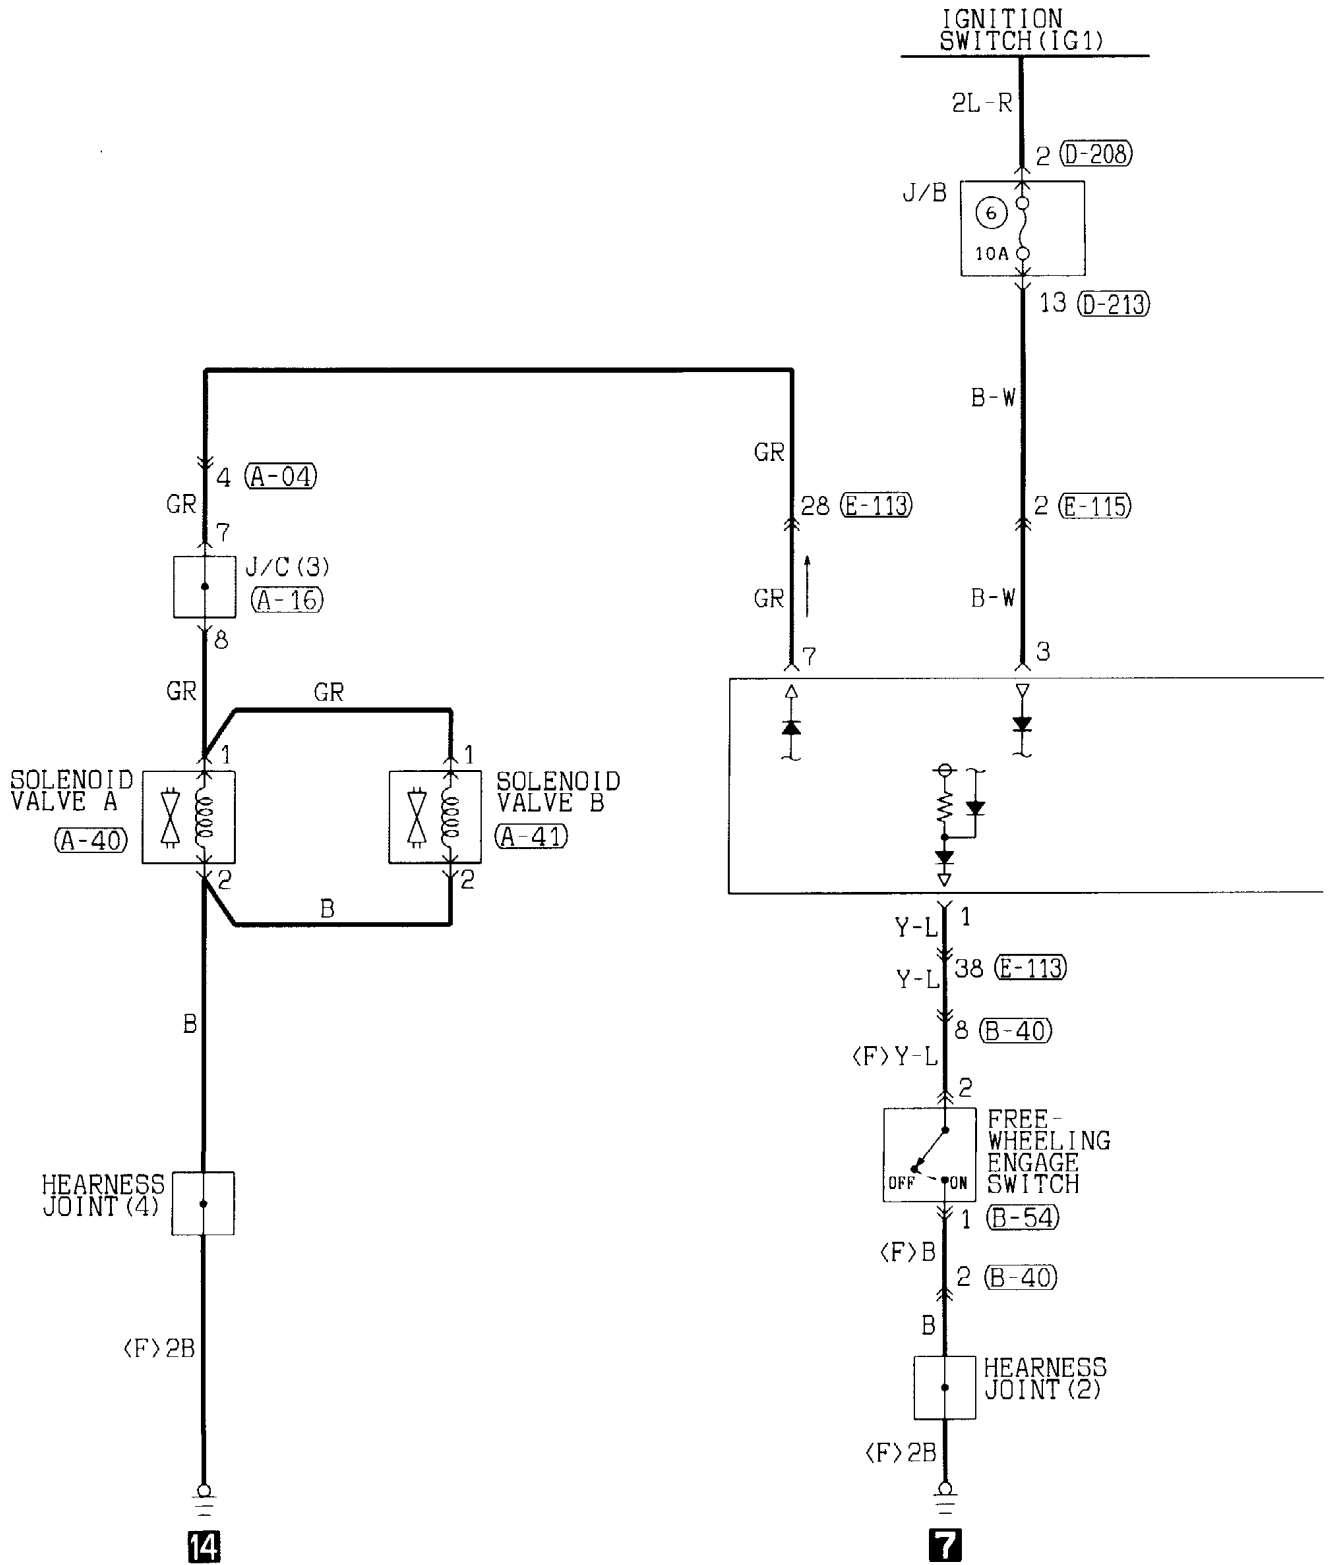

PART TIME 4WD SYSTEM

90100910115

(A-04)

(A-16)

(A-40)

(A-41)

(B-40)

MU802749

(B-54)

(C-12)

(C-13)

(D-03)