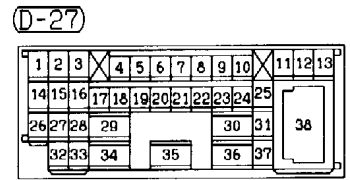

(E-109)

1	2	3	4	5	M	6	7	8	9	10	
11	12	13	14	15	16	17	18	19	20	21	22

(E-119)

1	2	3	M	4	5	6	
7	8	9	10	11	12	13	14

Wire colour code

B:Black LG:Light green G:Green L:Blue W:White Y:Yellow SB:Sky blue  
 BR:Brown O:Orange GR:Gray R:Red P:Pink V:Violet