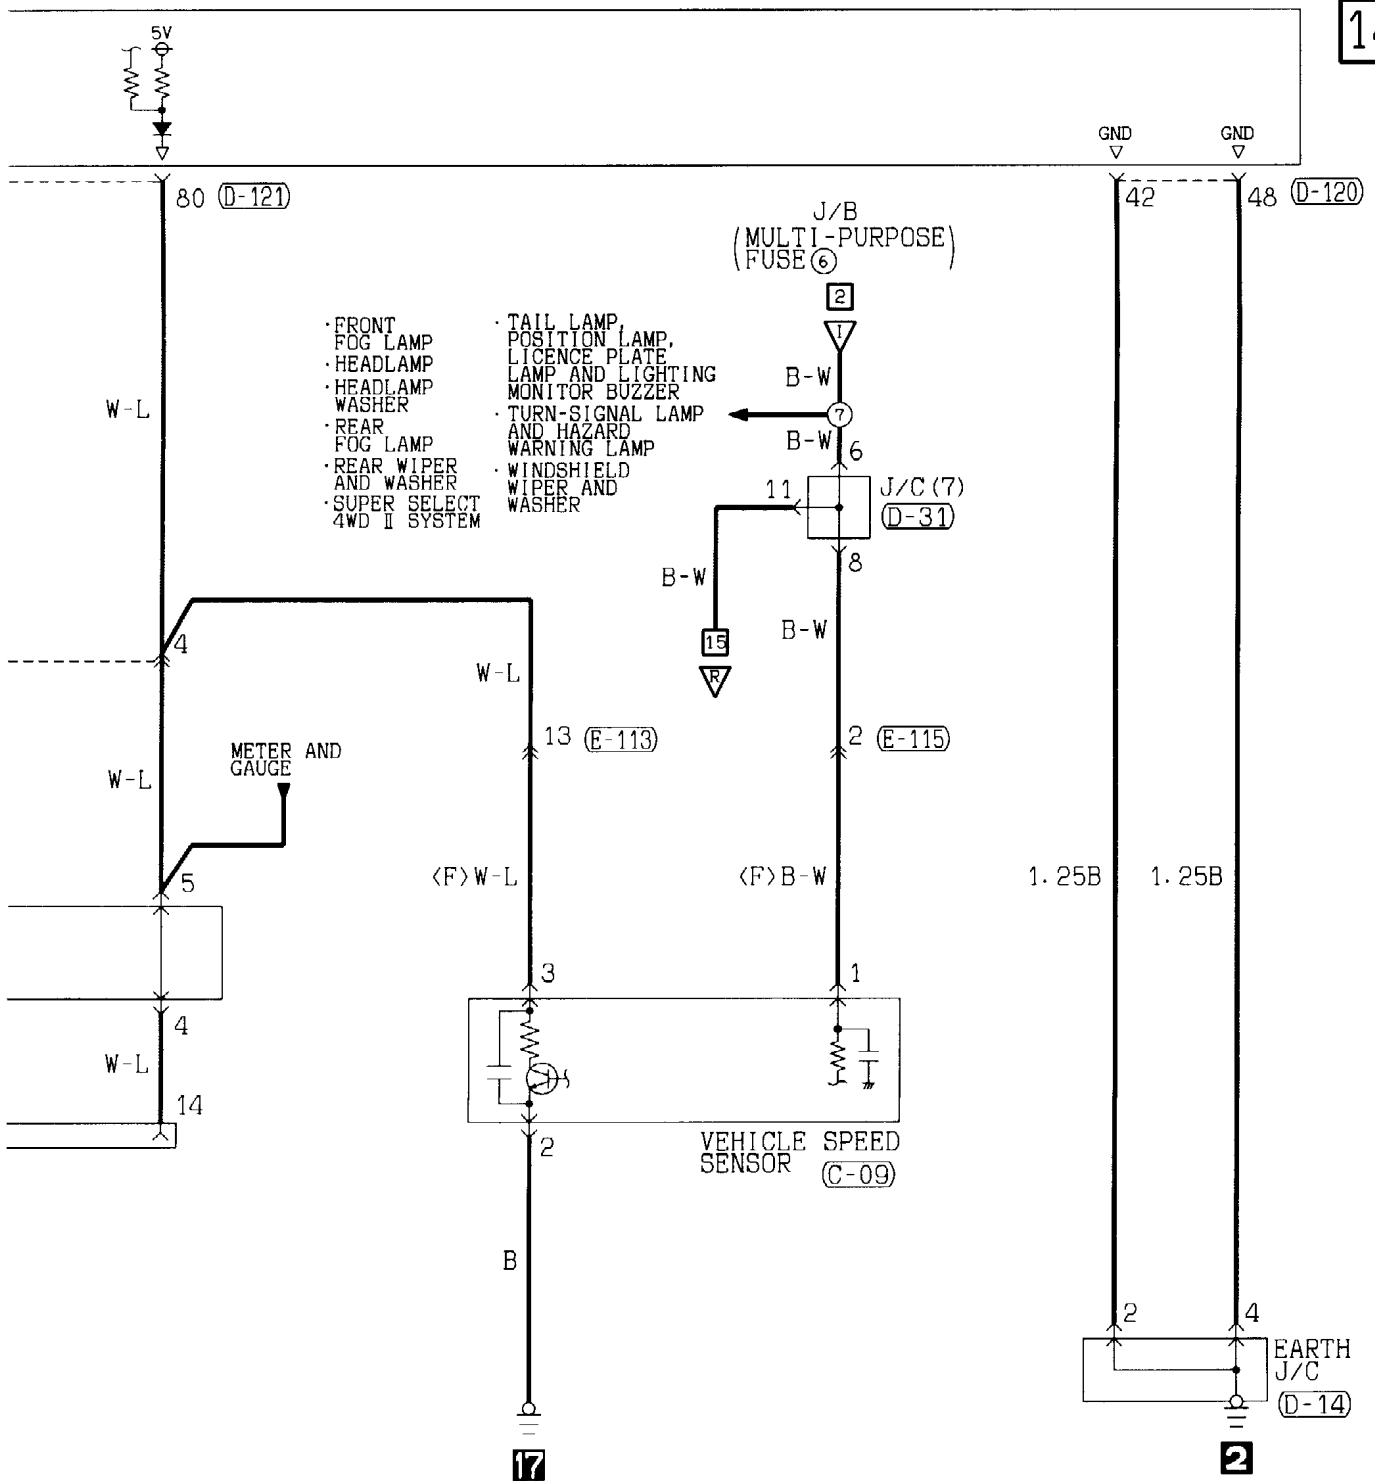

ENGINE CONTROL SYSTEM <6G7-GDI-A/T (R.H. drive vehicles)> (CONTINUED)

13

14

(D-33)

1	2	3	4	5	6	7	8	9	10	11
12	13	14	15	16	17	18	19	20	21	22
23	24	25	26	27	28	29	30	31	32	33

(D-120) (MU803781)

41	42	43			44	45	46
47	48	49	50	51	52	53	54
55	56	57					
58	59	60	61	62	63	64	65
66							