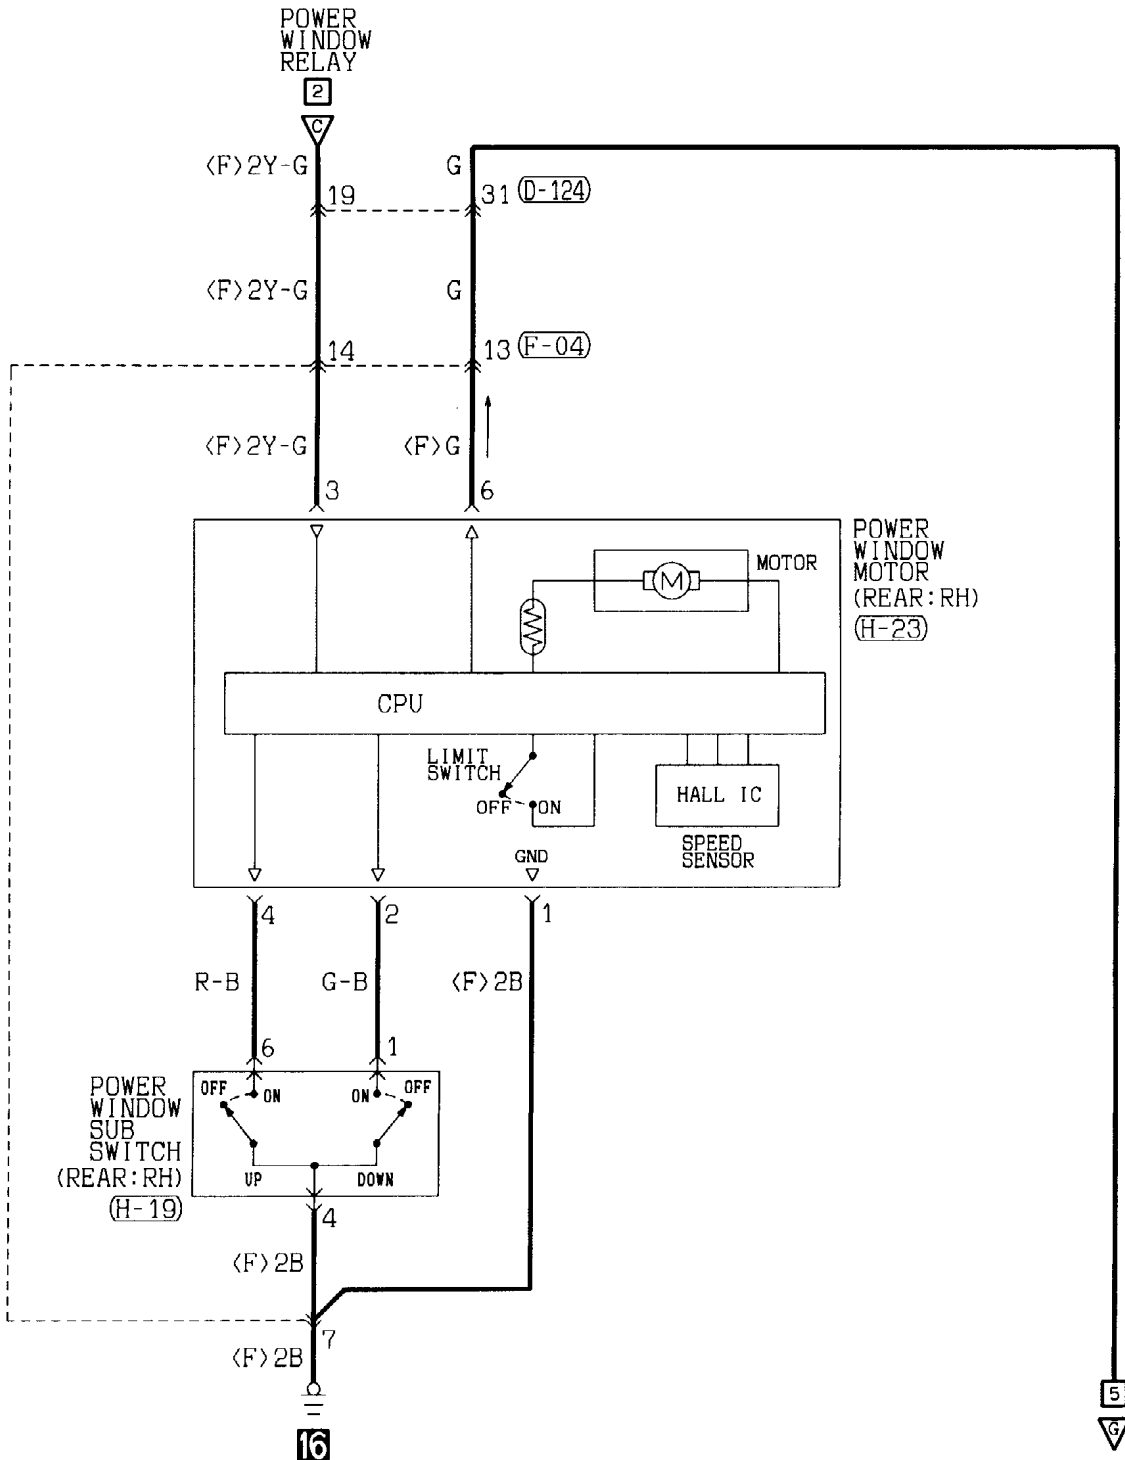

4

(H-19)

(H-23)

Wire colour code
B : Black   LG: Light green   G : Green   L : Blue   W : White   Y : Yellow   SB: Sky blue
BR: Brown   O : Orange   GR: Gray   R : Red   P : Pink   V : Violet