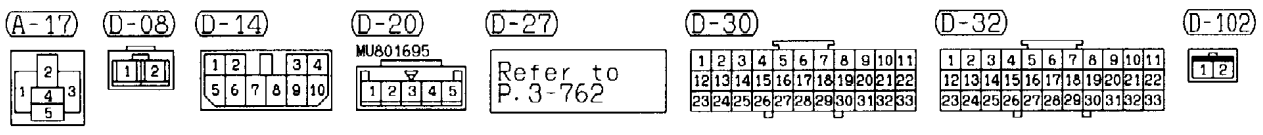

POSITIVE TEMPERATURE COEFFICIENT (PTC) HEATER AND HEATER IDLE UP

90101330538

R.H. drive vehicles