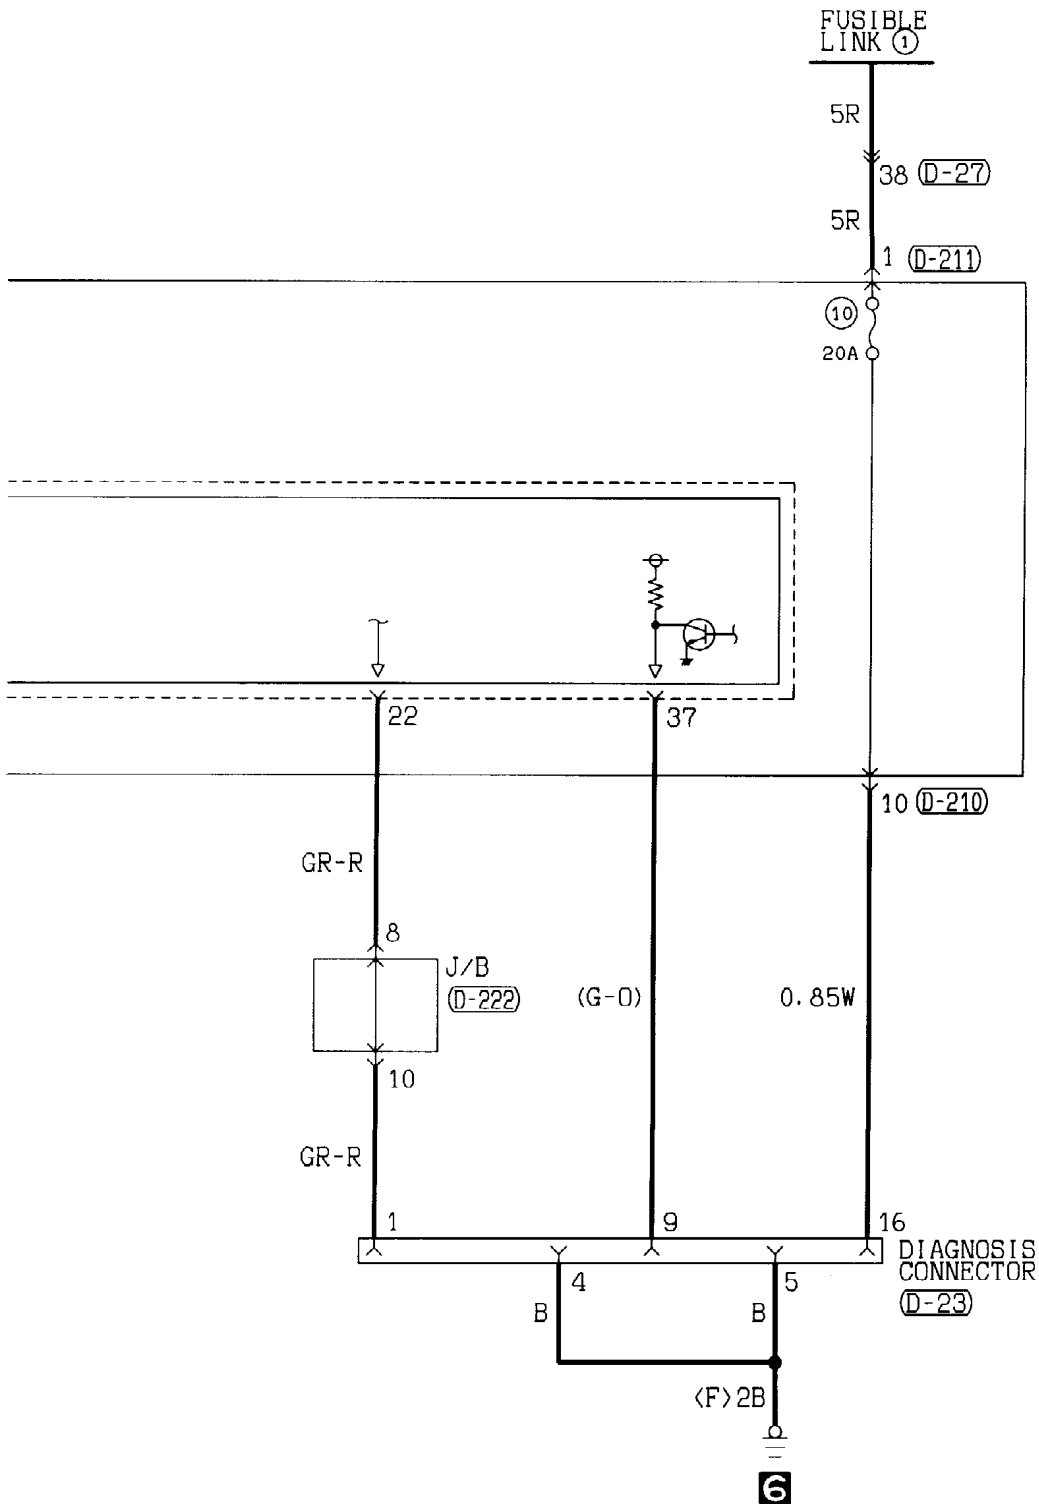

4

(D-224)

1	2	3	4	5	6	7	8	9	10	11	12	13	14	15	16	17	18	19	20

(D-226) (MU801585)

21	22	23	24	25	26	27	28	29	30
31	32	33	34	35	36	37	38	39	40

Wire colour code

B : Black   LG : Light green   G : Green   L : Blue   W : White   Y : Yellow   SB : Sky blue
BR : Brown   O : Orange   GR : Gray   R : Red   P : Pink   V : Violet