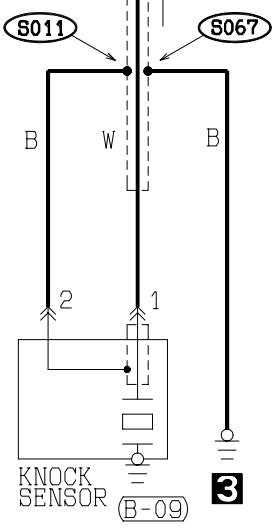

H3Q05M00DB