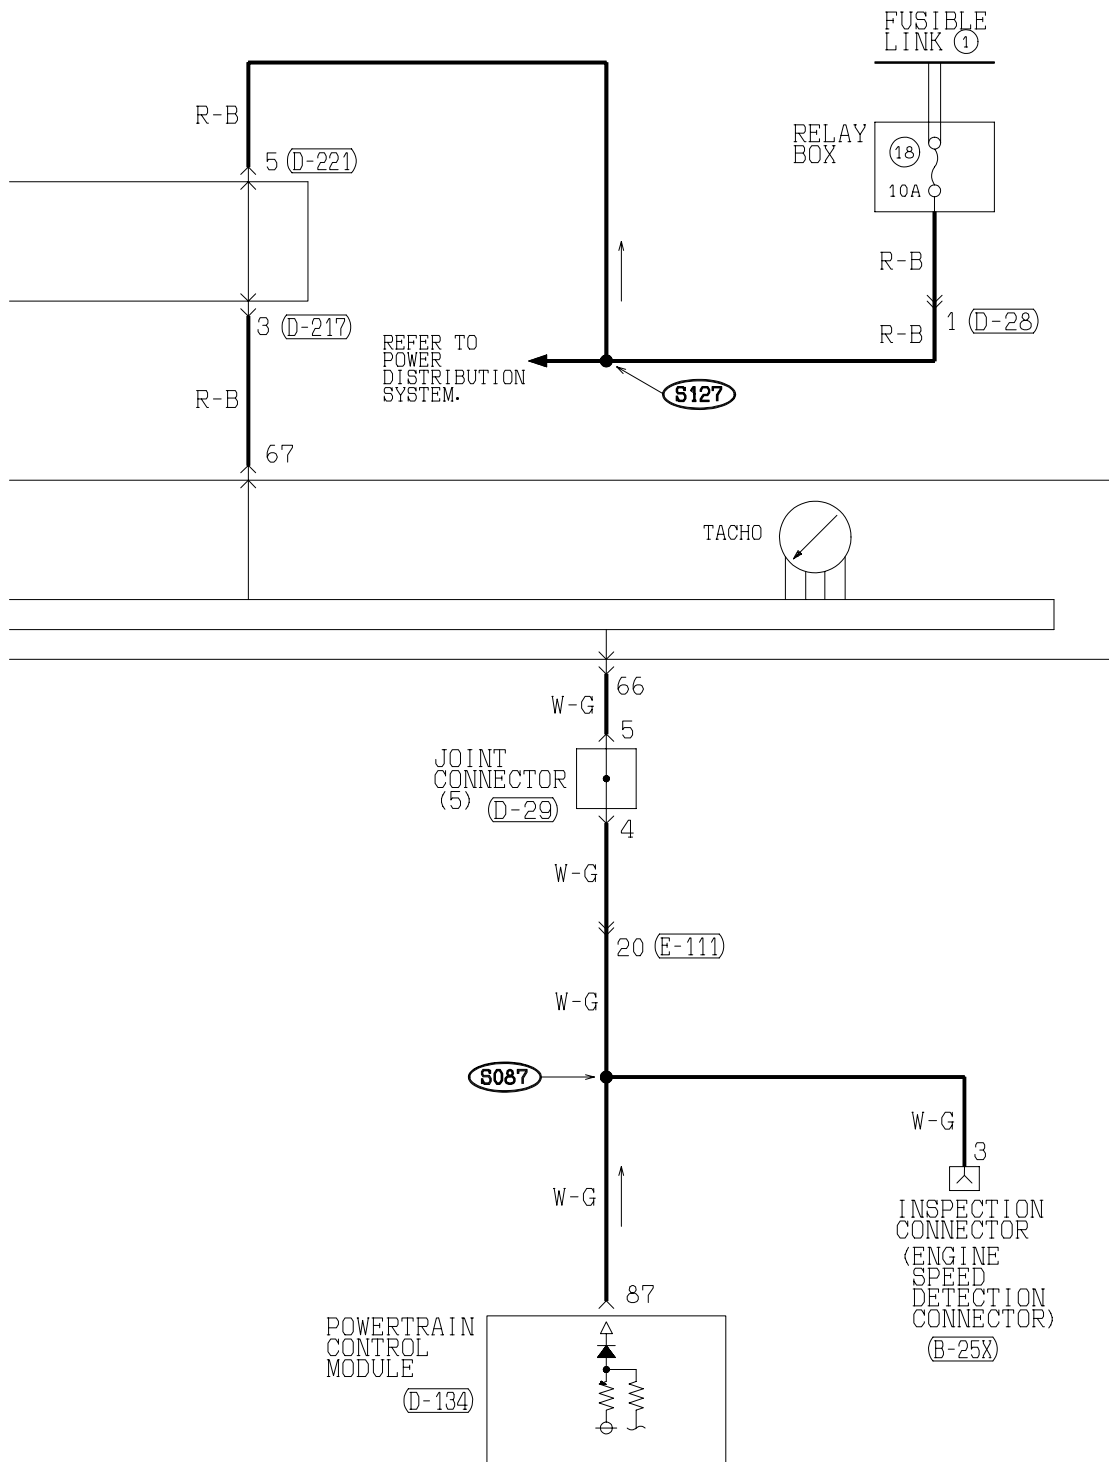

# HORN

1

METER AND GAUGE

M1901003500499

H3Q10M00AA

2

(D-134)  
(MU803804)

(D-208)  
MU801331