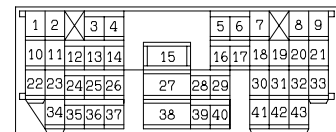

WIRE COLOR CODE

- B : BLACK
- L : BLUE
- R : RED
- Y : YELLOW
- BR : BROWN
- LG : LIGHT GREEN
- SB : SKY BLUE
- G : GREEN
- O : ORANGE
- V : VIOLET
- GR : GRAY
- P : PINK
- W : WHITE

H3Q14M04AA