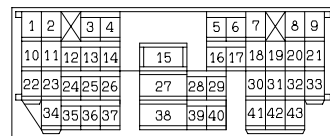

(F-22) (MU801536)

POWER WINDOWS (CONTINUED)

(D-15)

(D-25)

(D-111)

(D-125)

WIRE COLOR CODE  
 B : BLACK BR : BROWN G : GREEN GR : GRAY L : BLUE LG : LIGHT GREEN O : ORANGE  
 P : PINK R : RED SB : SKY BLUE V : VIOLET W : WHITE Y : YELLOW