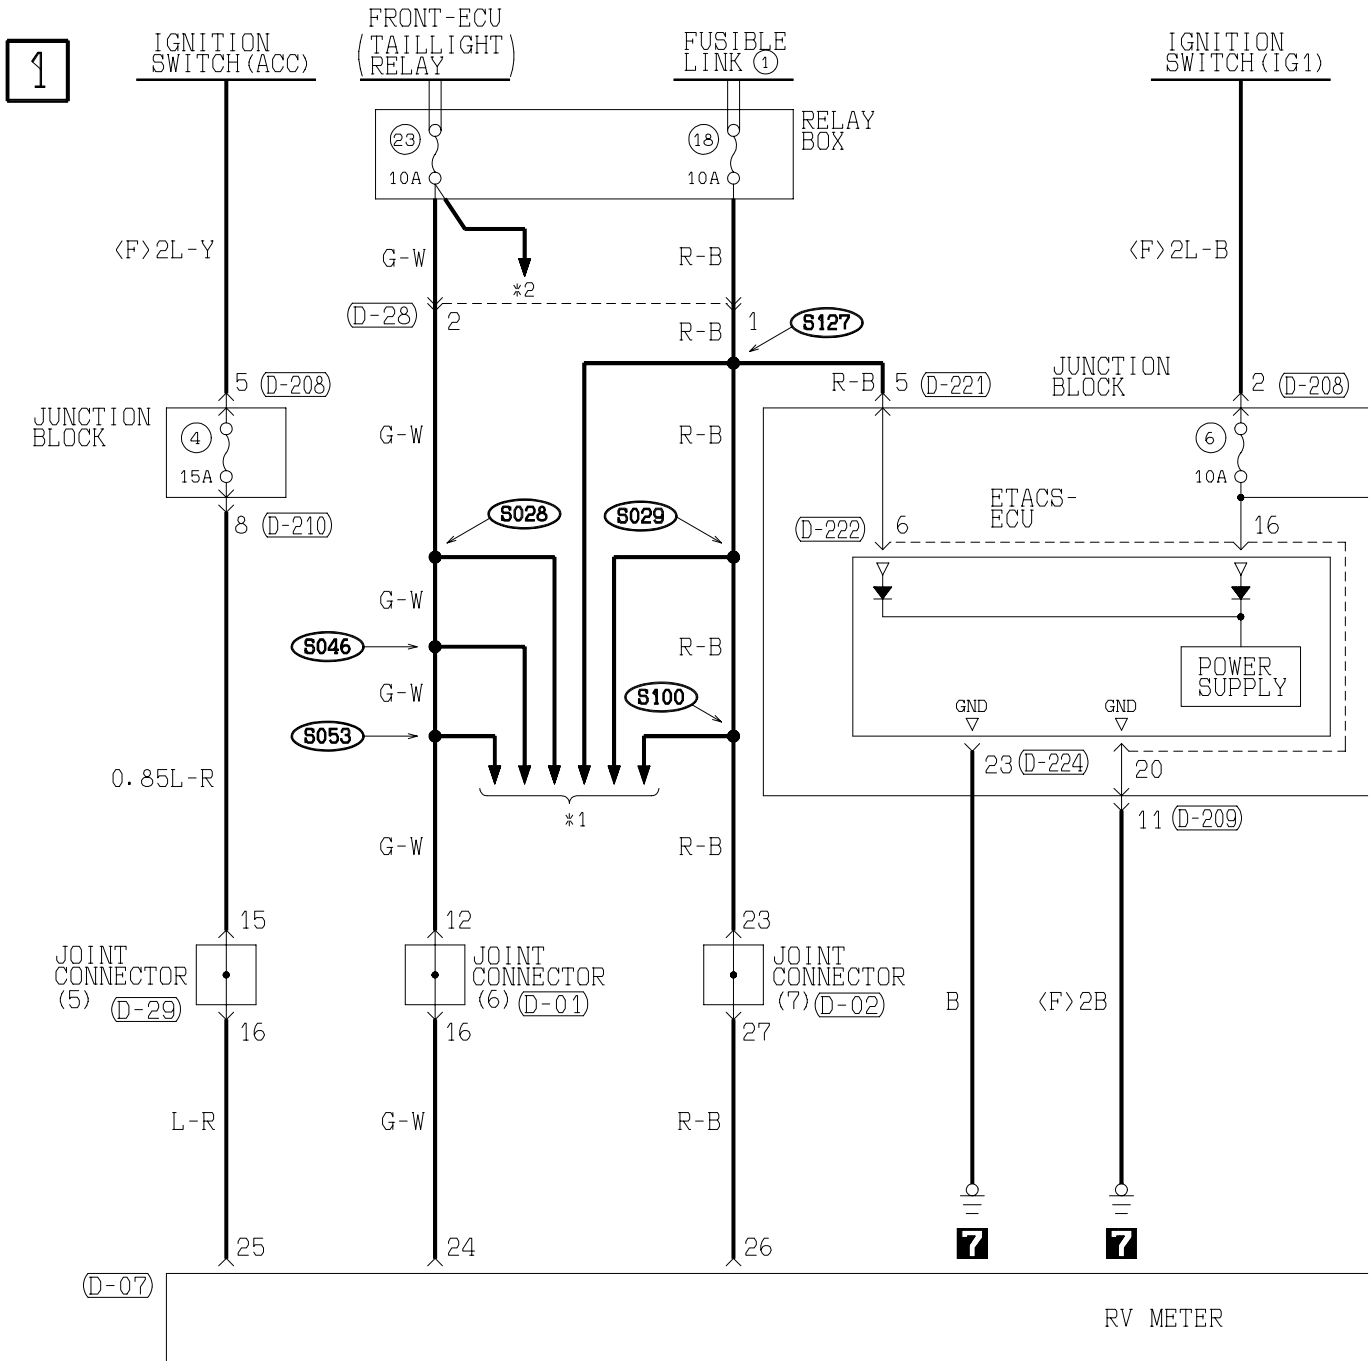

RV METER

M1901015100197