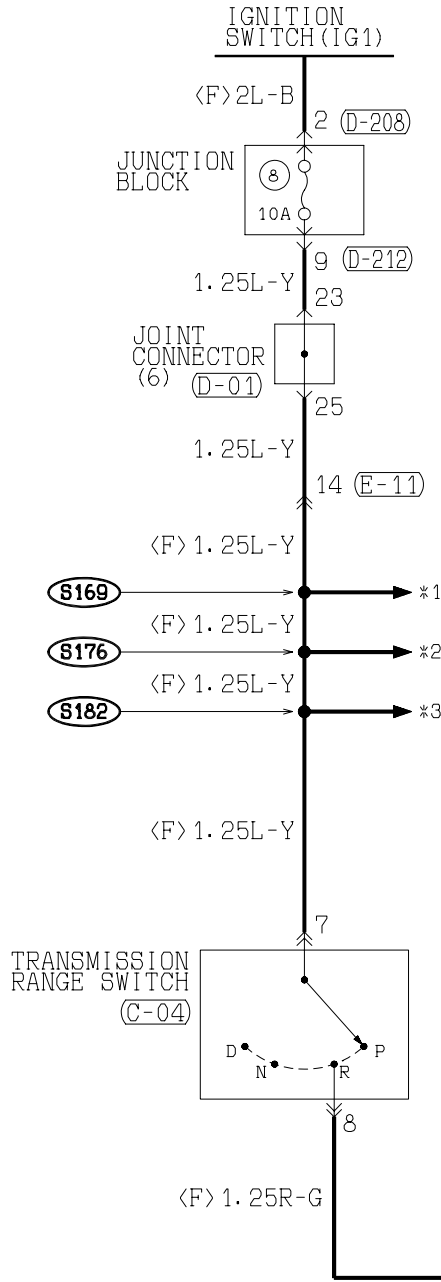

BACKUP LIGHT

1