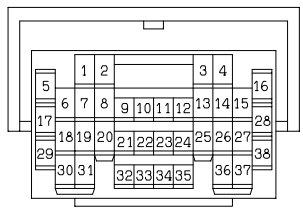

H3Q05M00DB