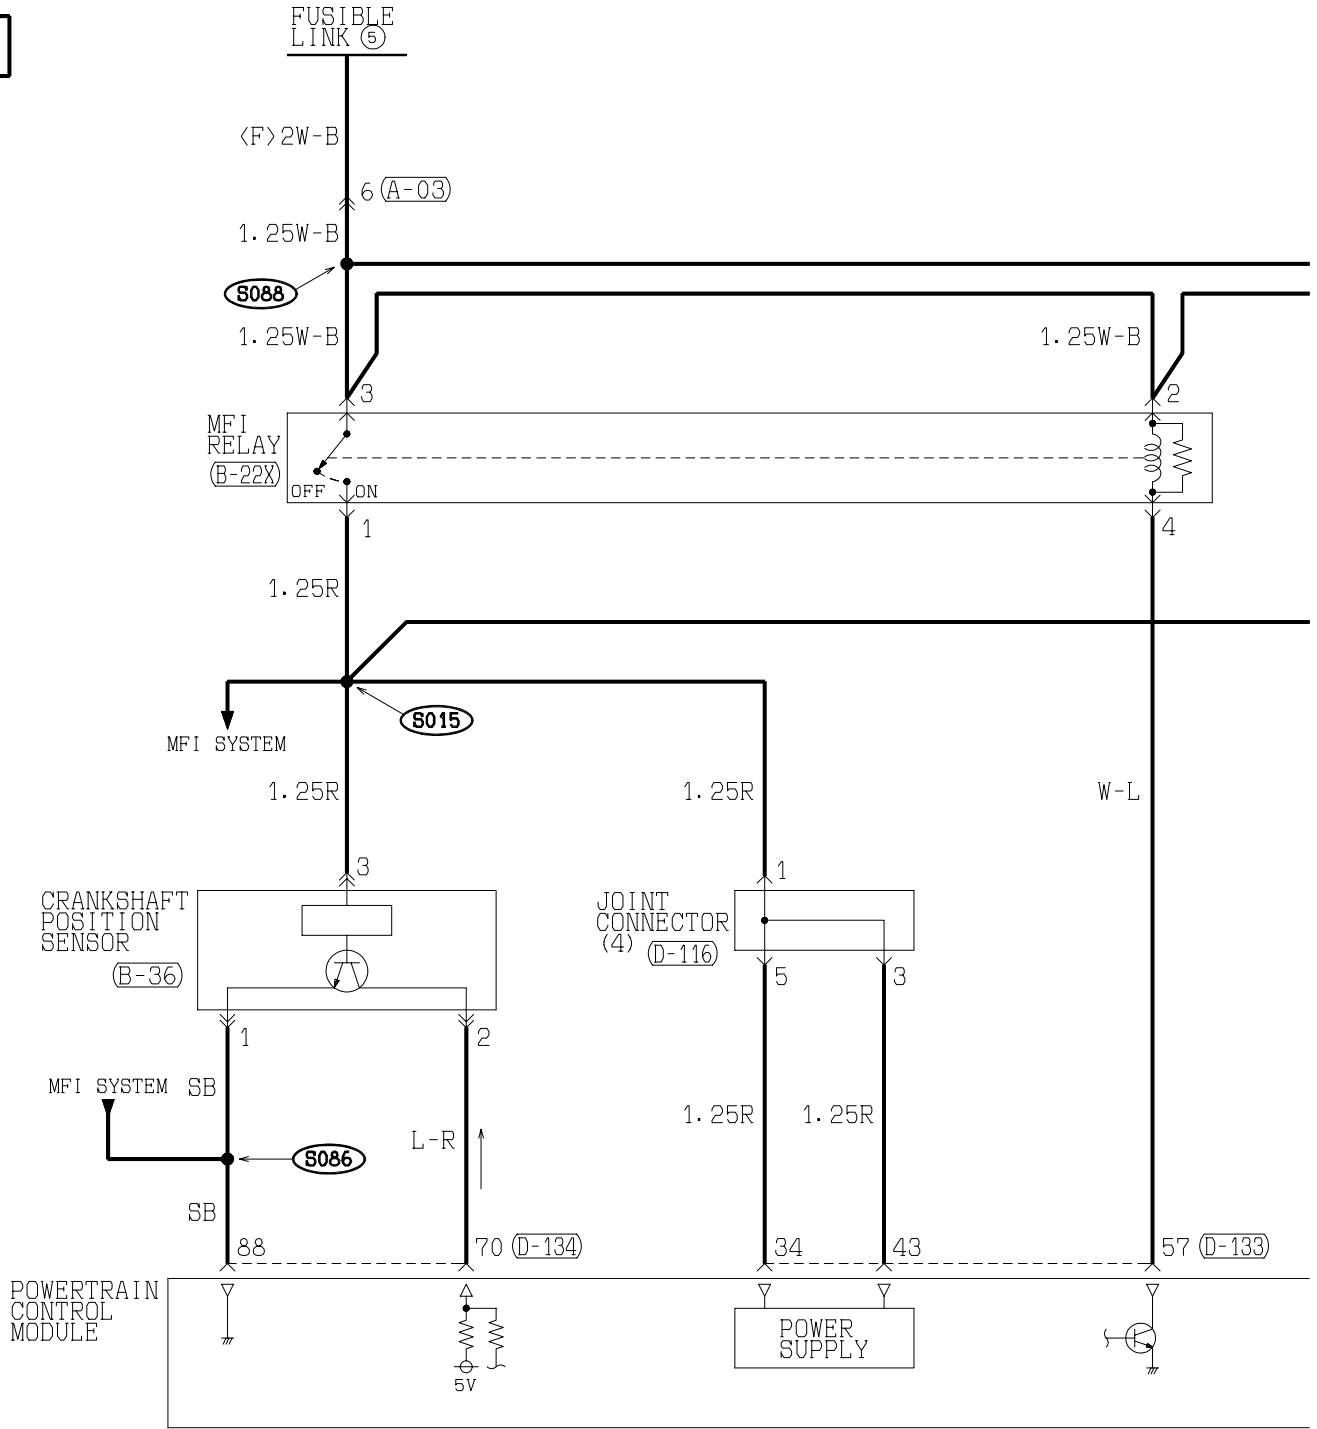

INVECS-II 5A/T

M1901016300075

1

(A-03)

MU802611

1	2	3	4	5	6
7	8	9	10	11	12

(B-22X)

1	2
3	4

(B-23X)

1	2
3	4

(B-36)

MU802603

1	2
3	

(D-28)

See ★ 1

(D-29)

1	2	3	4	5	6	7	8	9	10	11
12	13	14	15	16	17	18	19	20	21	22
23	24	25	26	27	28	29	30	31	32	33

(D-116)

1	2	3	4	5	6	7	8	9	10	11
12	13	14	15	16	17	18	19	20	21	22
23	24	25	26	27	28	29	30	31	32	33

(D-123)

MU801491

1	2
3	4

(D-125)

See ★ 2

(D-133)

(MU803803)

31	32			33	34
35	36	37	38	39	40
41	42	43			
44	45	46	47	48	49
50	51				
52	53	54	55	56	57
58					

(D-134)

(MU803804)

61	62			63	64
65	66	67	68	69	70
71	72	73			
74	75	76	77	78	79
80	81	82			
83	84	85	86	87	88
89					

(D-136)

(MU803801)

121	122			123	124
125	126	127	128	129	130
131	132	133			
134	135	136	137	138	139
140	141				
142	143	144			
145	146				

(E-111)

See ★ 3

H3Q07M0 1AA