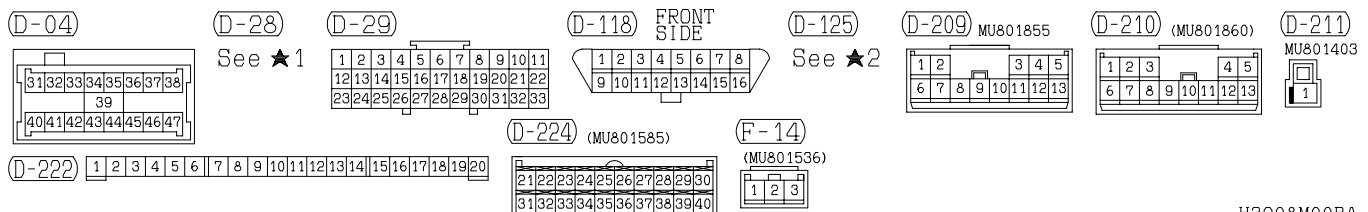

HEADLIGHT <VEHICLES FOR USA> (CONTINUED)

3