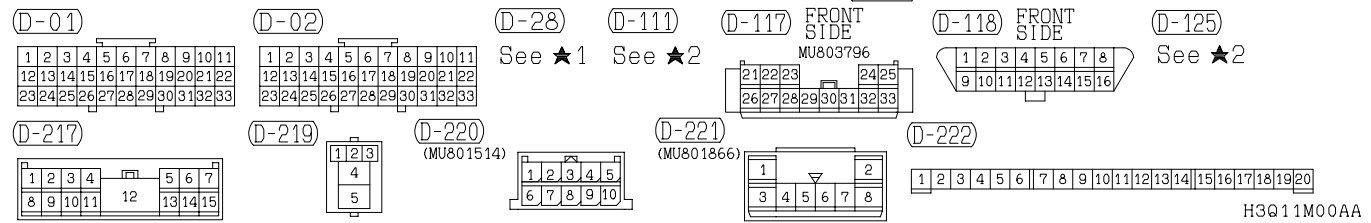

POWER WINDOWS

M1901004600626

H3Q11M00AA