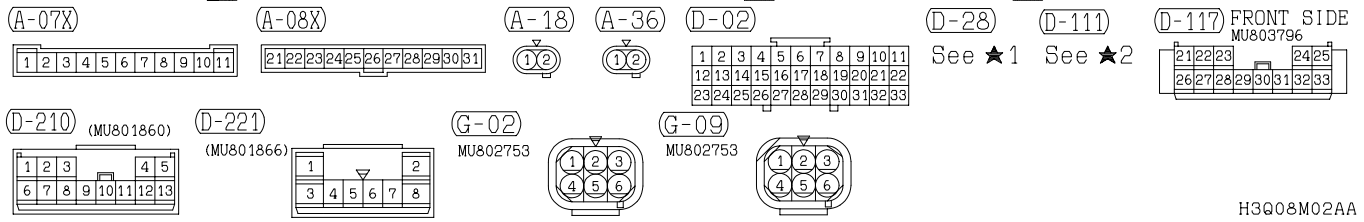

NOTE
*1: REFER TO POWER DISTRIBUTION SYSTEM.
*2: · AUTOMATIC AIR CONDITIONING SYSTEM
· DUAL MANUAL AIR CONDITIONING SYSTEM
· HEADLIGHT (VEHICLES FOR CANADA)
· SINGLE MANUAL AIR CONDITIONING SYSTEM