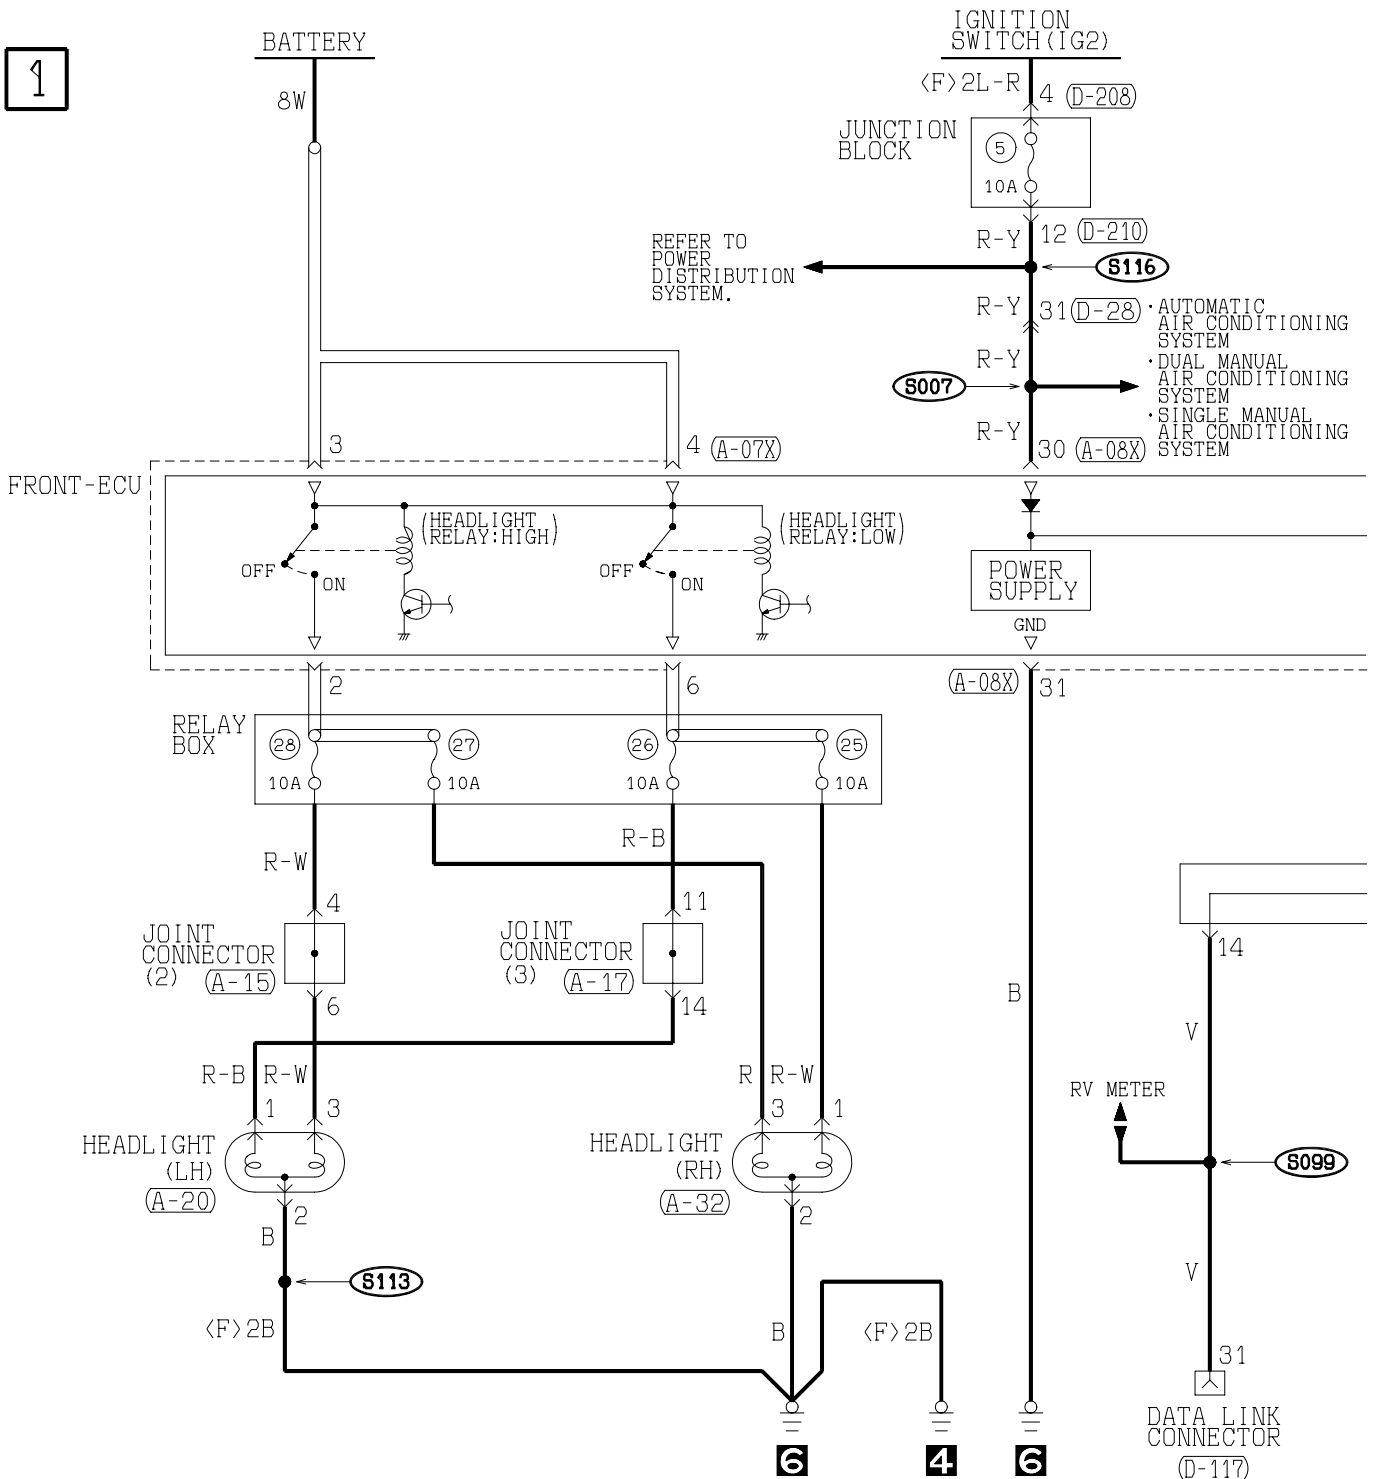

HEADLIGHT <VEHICLES FOR USA>

1

(A-07X)

(A-08X)

(A-15)

(A-17)

(A-20)

(A-32)

(D-02)