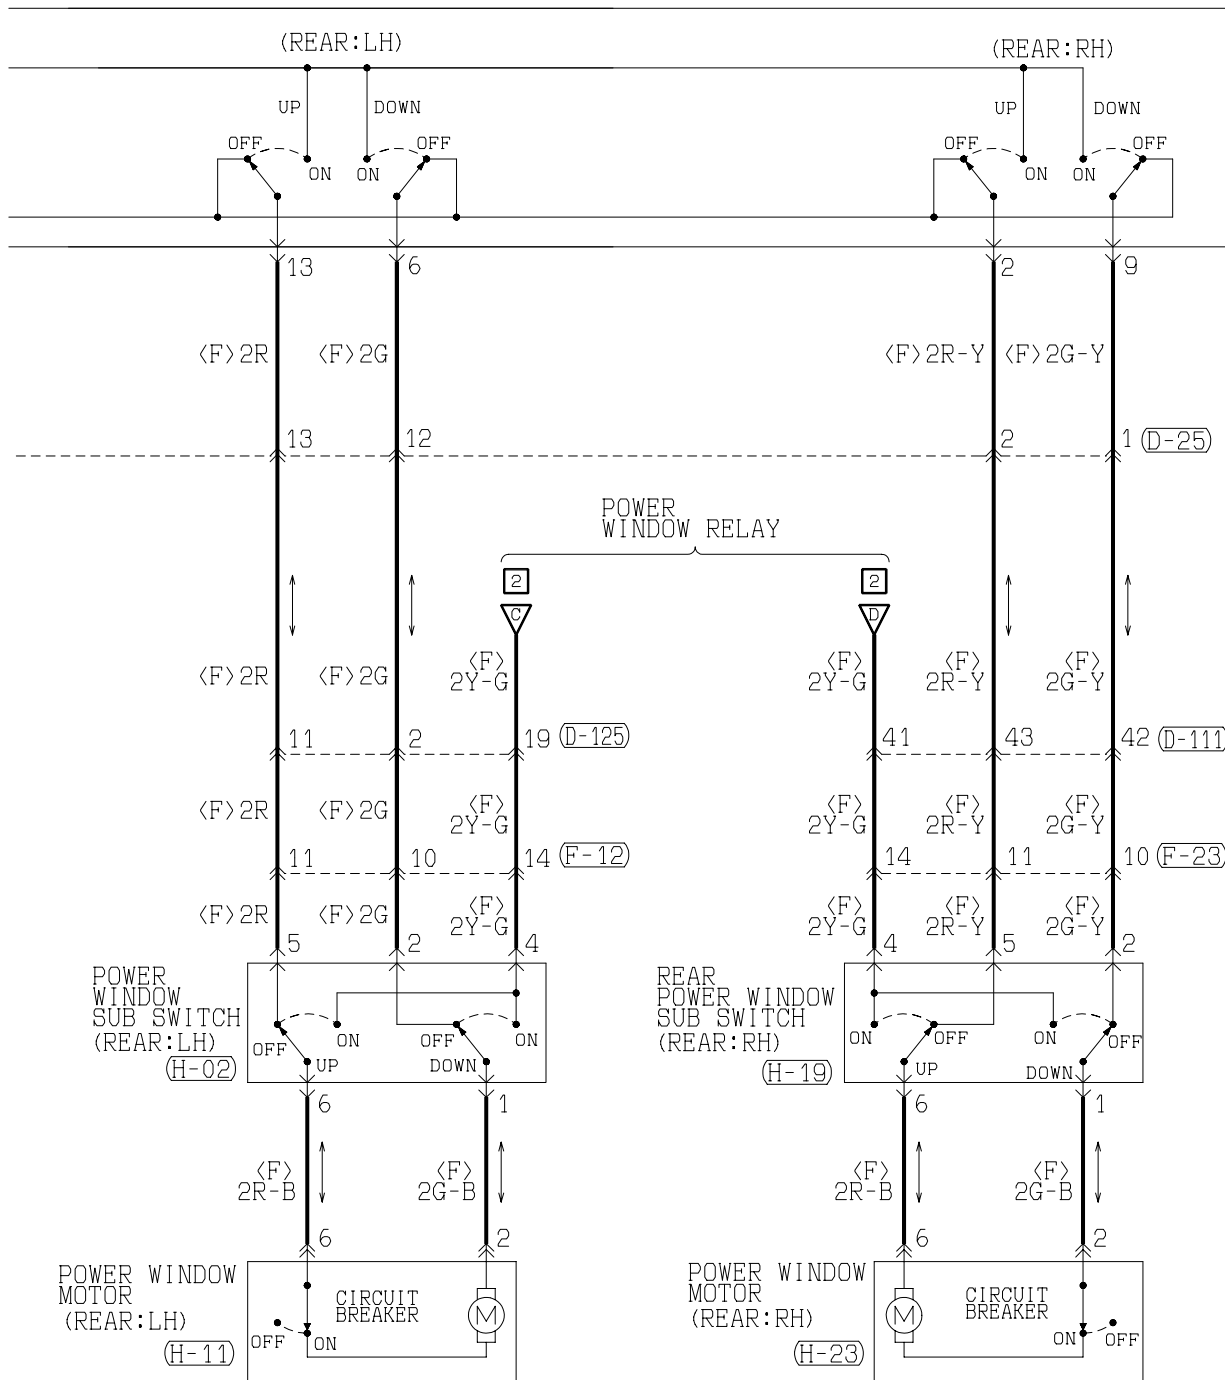

(F-22) (MU801536)

POWER WINDOWS (CONTINUED)

(D-15)

(D-25)

(D-111)

(D-125)

WIRE COLOR CODE  
 B : BLACK BR : BROWN G : GREEN GR : GRAY L : BLUE LG : LIGHT GREEN O : ORANGE  
 P : PINK R : RED SB : SKY BLUE V : VIOLET W : WHITE Y : YELLOW