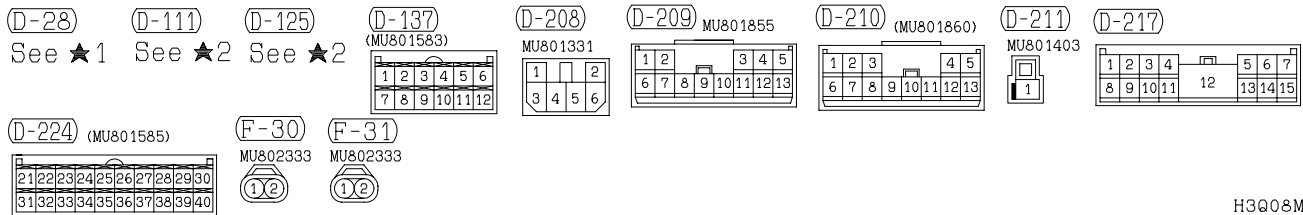

SIDE STEP LIGHT

1