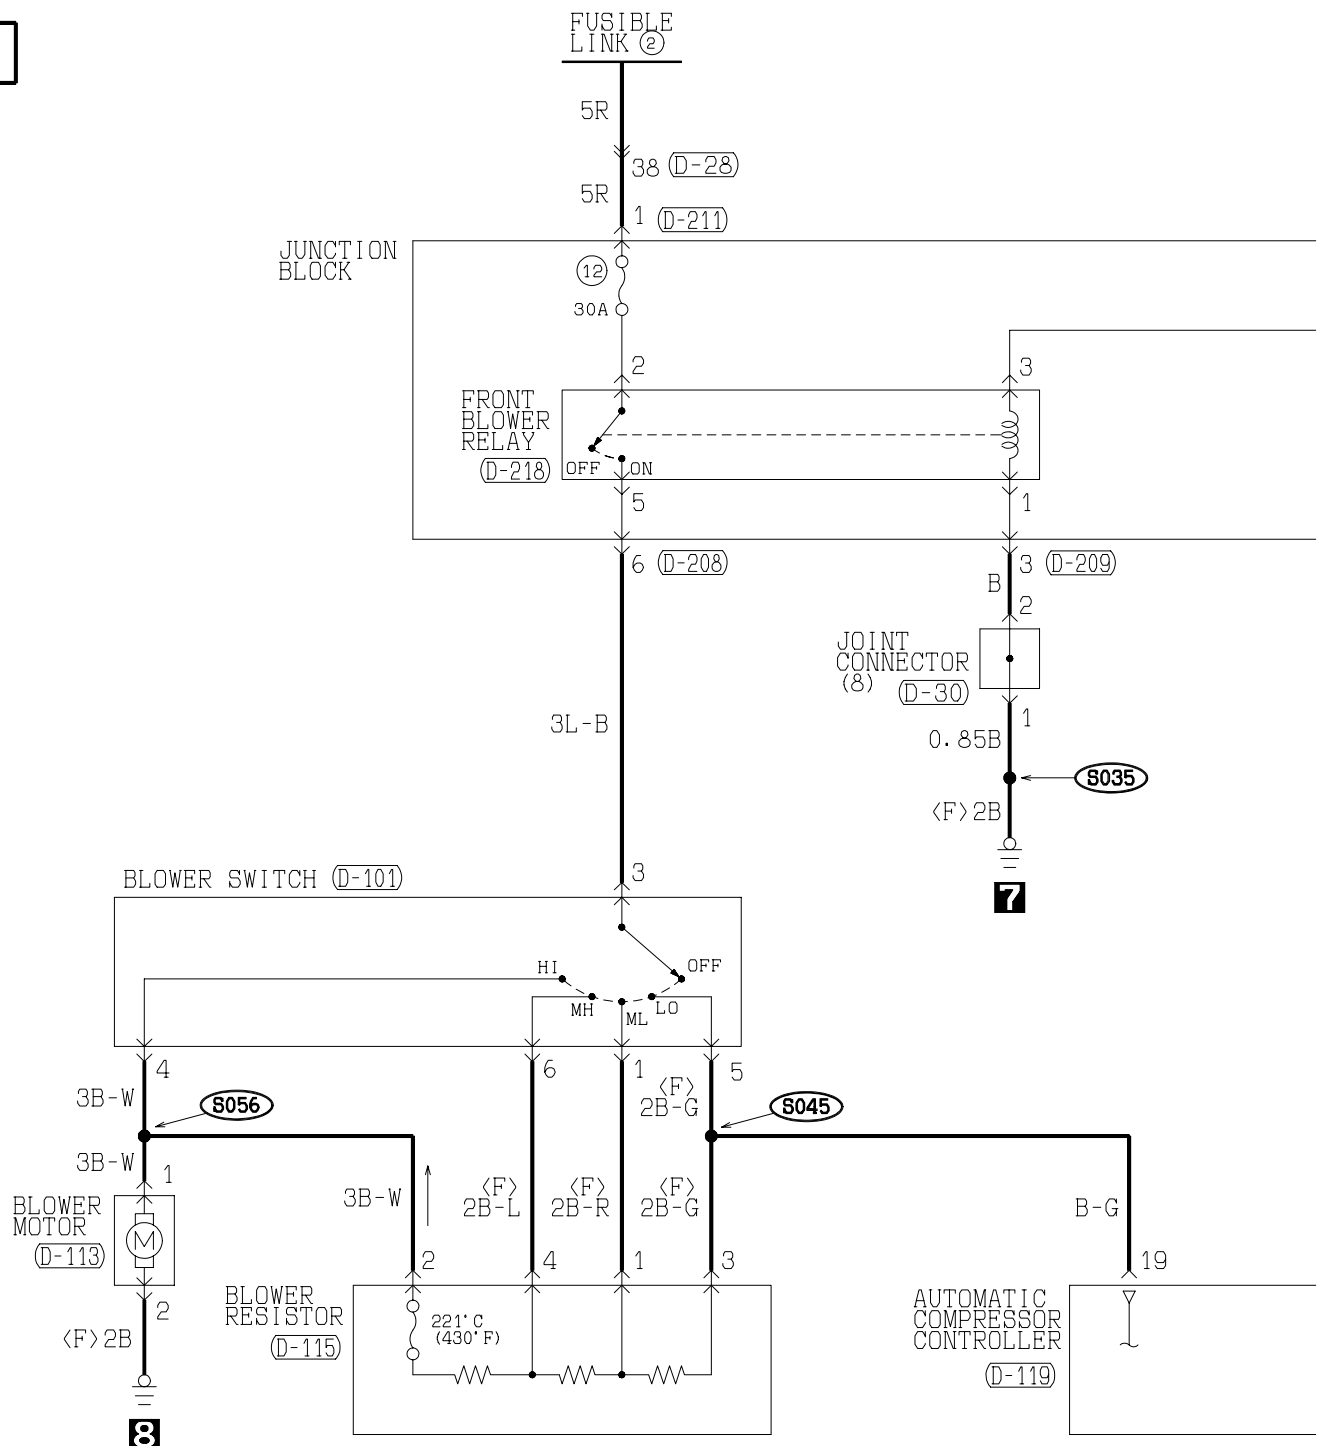

DUAL MANUAL AIR CONDITIONING SYSTEM <VEHICLES WITH REAR AIR CONDITIONING SYSTEM>

M1901005400045

1

8

7

D-01

D-10

D-28

D-30

D-101

D-113

D-115

MU801365

TSB Revision