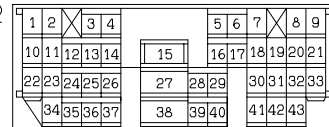

# SIDE STEP LIGHT

1

2

D-221  
(MU801866)

D-222

1 2 3 4 5 6 7 8 9 10 11 12 13 14 15 16 17 18 19 20

★ 1

★ 2