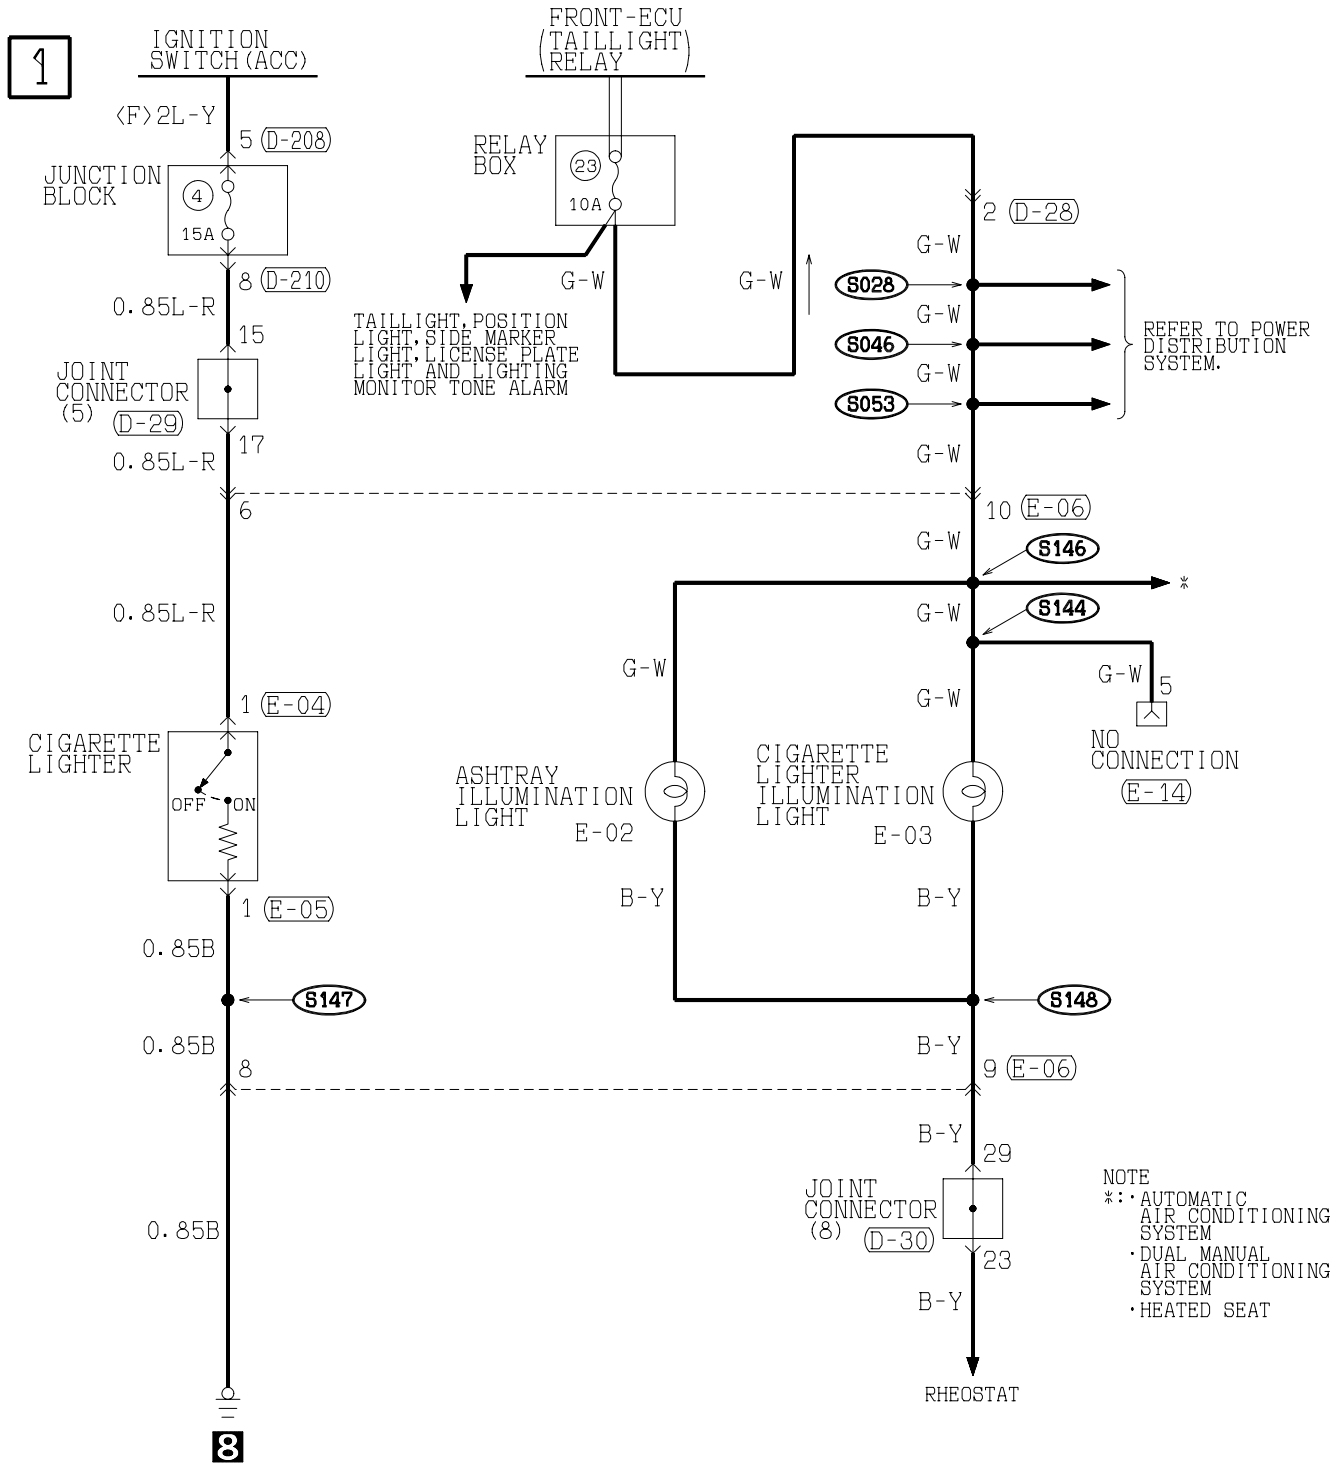

# CIGARETTE LIGHTER AND ASHTRAY ILLUMINATION LIGHT

M1901007800403

(D-28)

1	2	3	4	5	6	7	8	9	10	11	12	13
14	15	16	17	18	19	20	21	22	23	24	25	
26	27	28	29					30	31		38	
32	33	34		35				36	37			

(D-29)

1	2	3	4	5	6	7	8	9	10	11
12	13	14	15	16	17	18	19	20	21	22
23	24	25	26	27	28	29	30	31	32	33