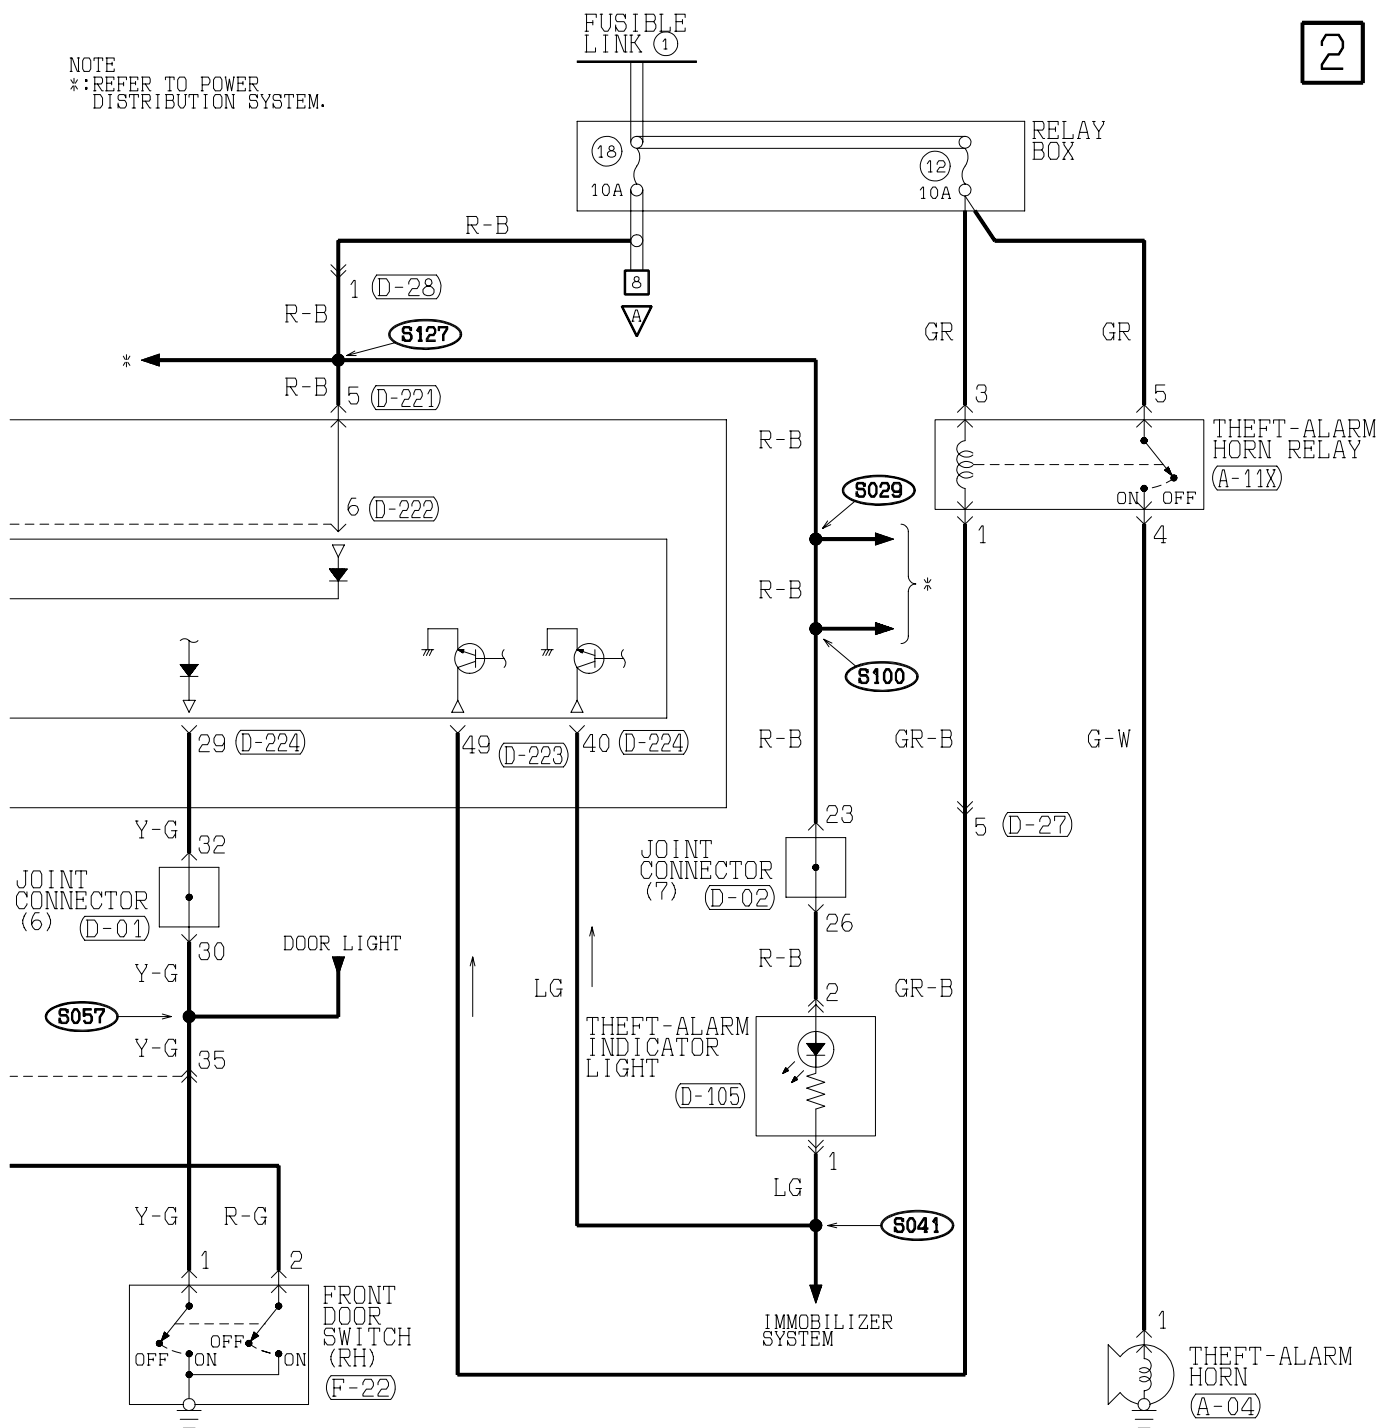

2

NOTE
*:REFER TO POWER
DISTRIBUTION SYSTEM.

H3Q15M08AB