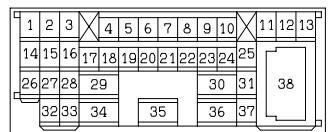

WIRE COLOR CODE

B : BLACK   LG : LIGHT GREEN   G : GREEN   L : BLUE

BR : BROWN   O : ORANGE   GR : GRAY   R : RED

W : WHITE   SB : SKY BLUE   P : PINK   Y : YELLOW

V : VIOLET