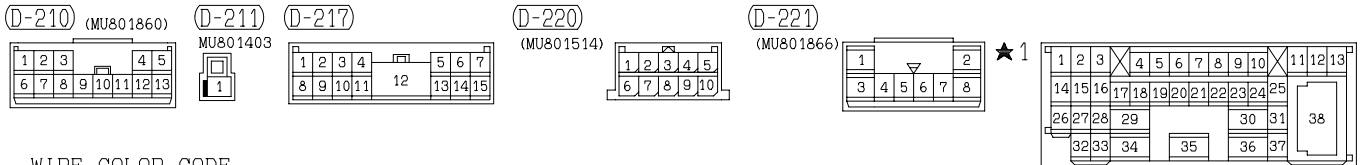

# DOME LIGHT, REAR PERSONAL LIGHT AND CARGO SPACE LIGHT

M1901016500109

1

H3Q08M04AA

WIRE COLOR CODE  
 B : BLACK    LG : LIGHT GREEN    G : GREEN    L : BLUE    W : WHITE    Y : YELLOW  
 BR : BROWN    O : ORANGE    GR : GRAY    R : RED    P : PINK    V : VIOLET    SB : SKY BLUE