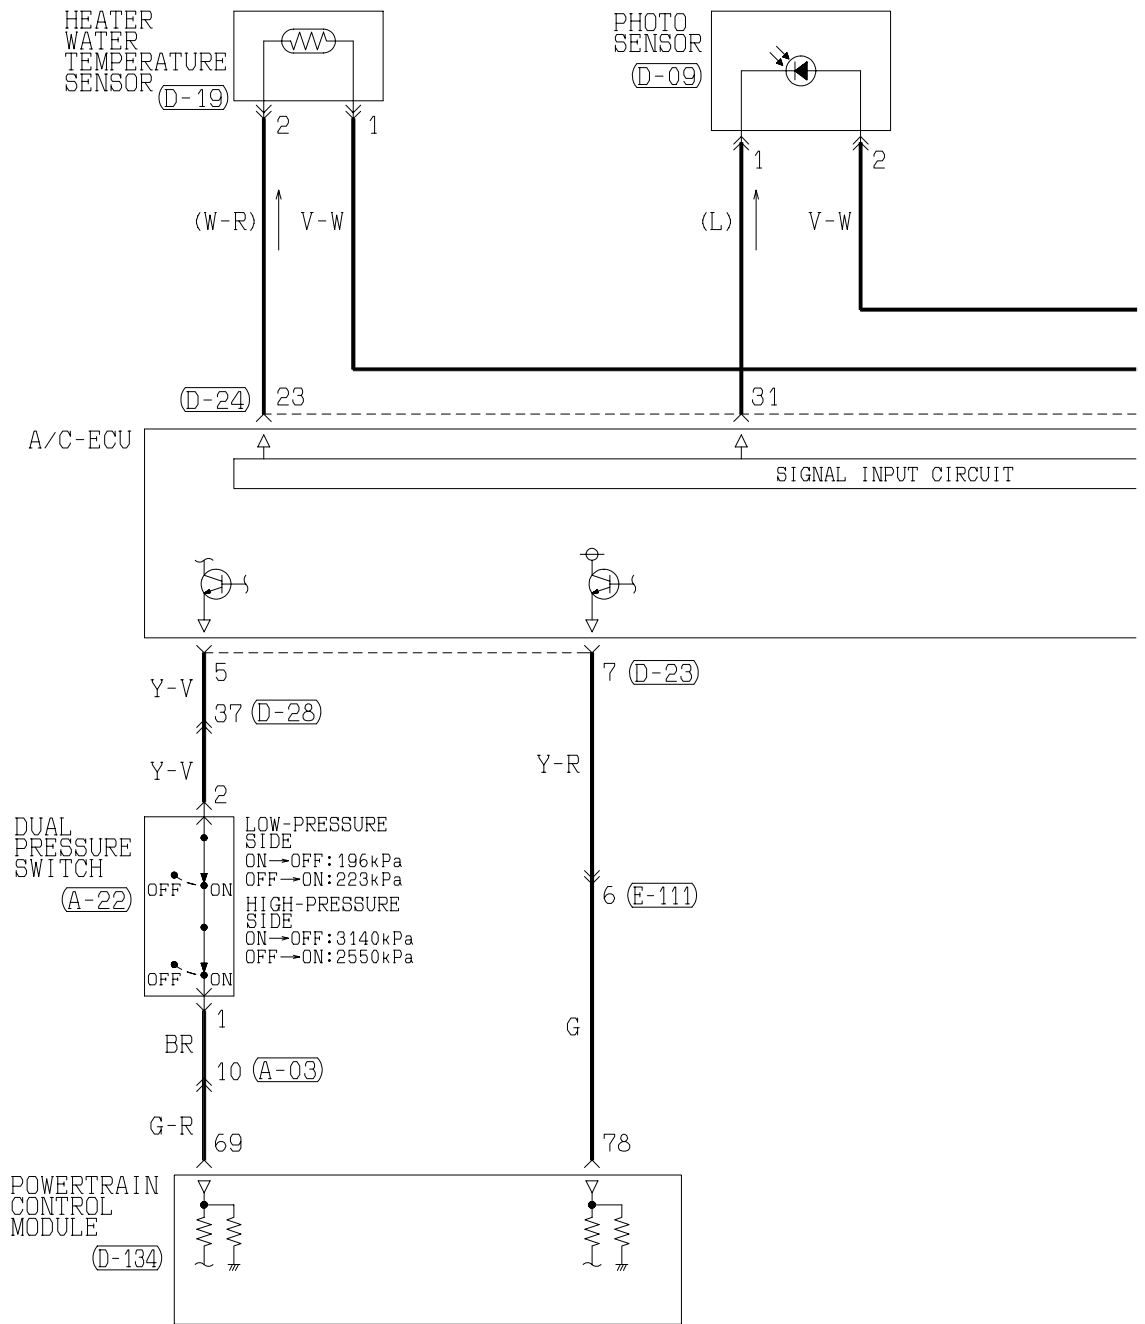

AUTOMATIC AIR CONDITIONING SYSTEM <VEHICLES WITH REAR COOLER> (CONTINUED)

5

(D-23) (MU801585)

(E-111) See ★2