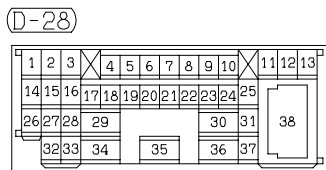

DUAL MANUAL AIR CONDITIONING SYSTEM <VEHICLES WITH REAR COOLER>

M1901005400034

1

(D-115)
MU801365