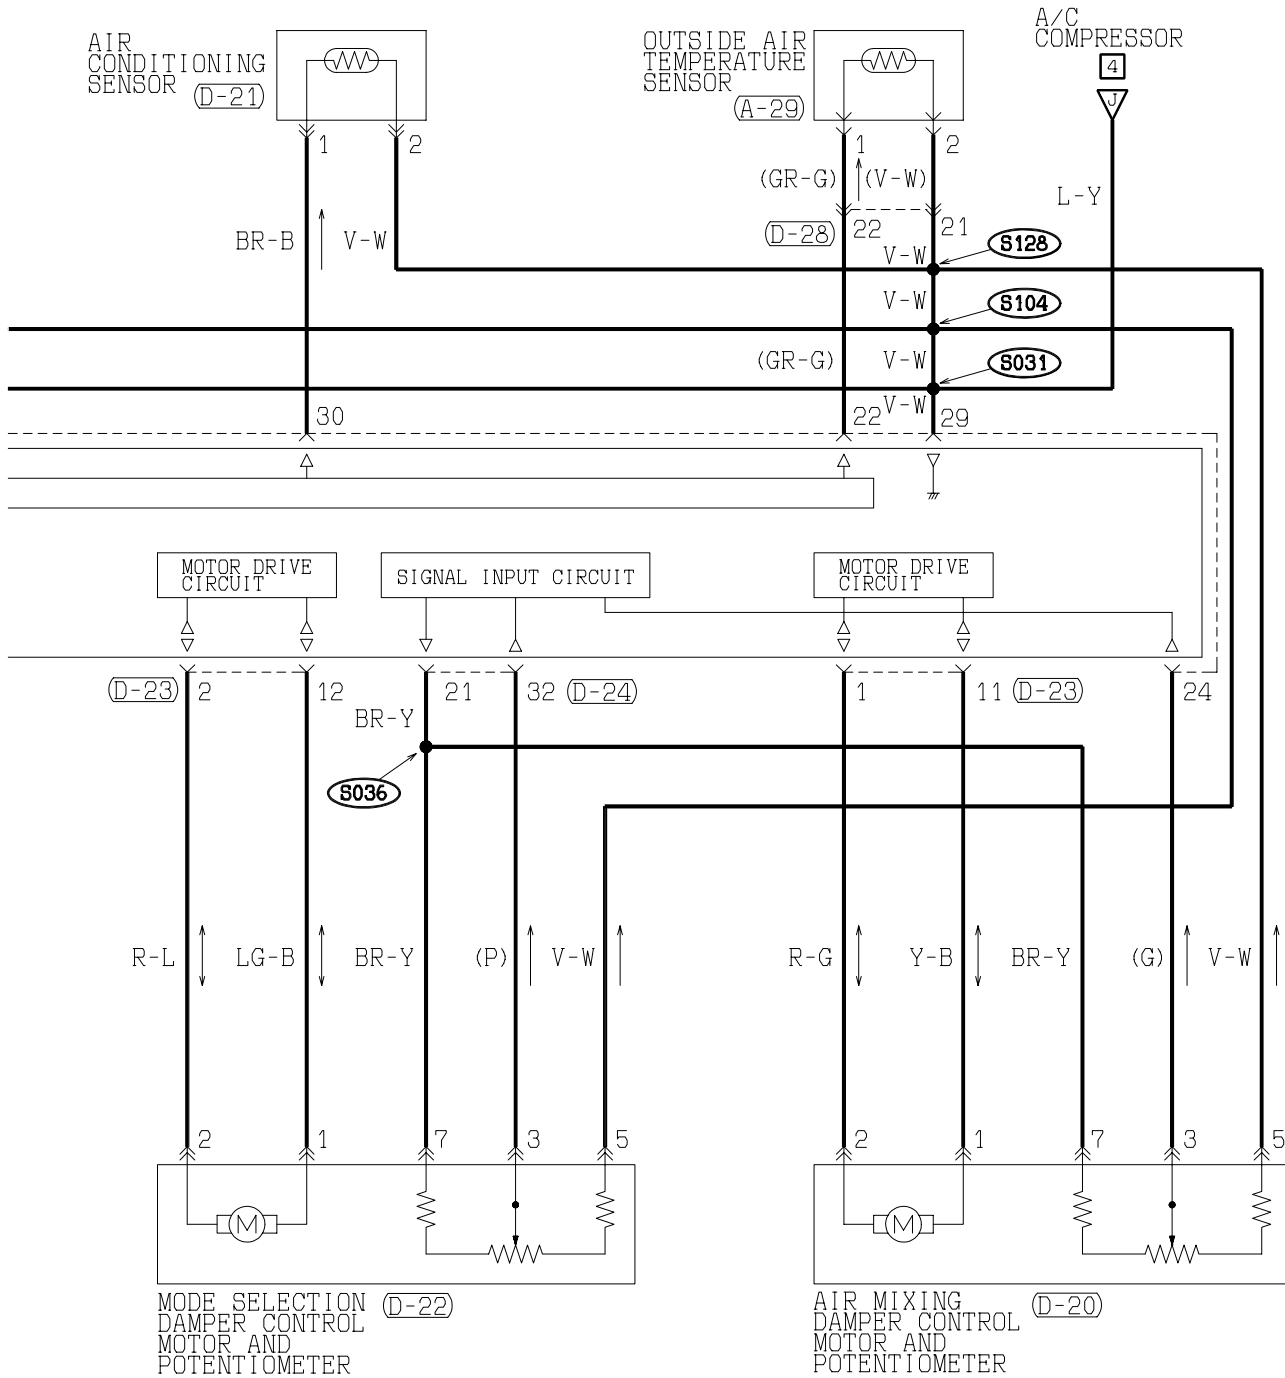

6

(D-28) See ★ 1