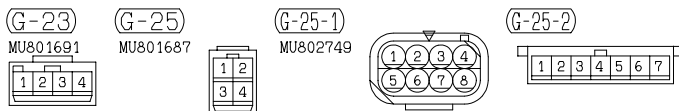

(E-01) MU801857

(G-06) MU801867

(G-06-1)

(G-06-2)

10

WIRE COLOR CODE  
 B : BLACK    LG : LIGHT GREEN    G : GREEN    L : BLUE    W : WHITE    Y : YELLOW    SB : SKY BLUE  
 BR : BROWN    O : ORANGE    GR : GRAY    R : RED    P : PINK    V : VIOLET