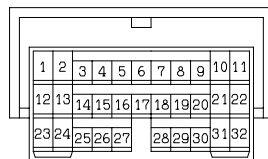

(F-22) (MU801536)

POWER WINDOWS (CONTINUED)

(D-15)

(D-25)

(D-111)

(D-125)

WIRE COLOR CODE  
 B : BLACK BR : BROWN G : GREEN GR : GRAY L : BLUE LG : LIGHT GREEN O : ORANGE  
 P : PINK R : RED SB : SKY BLUE V : VIOLET W : WHITE Y : YELLOW