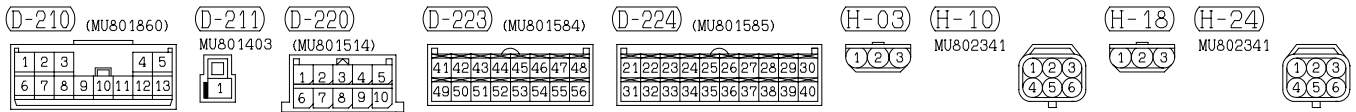

4

WIRE COLOR CODE
B : BLACK BR : BROWN G : GREEN GR : GRAY L : BLUE LG : LIGHT GREEN O : ORANGE
P : PINK R : RED SB : SKY BLUE V : VIOLET W : WHITE Y : YELLOW

H3Q15M08BB