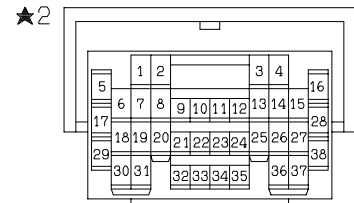

H3Q14M05BB