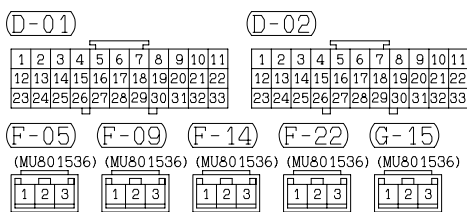

DOME LIGHT, REAR PERSONAL LIGHT AND CARGO SPACE LIGHT (CONTINUED)

3

NOTE
*: FOG LIGHT
• HEADLIGHT
• REAR WIPER AND WASHER
• RV METER
• TAILLIGHT, POSITION LIGHT, SIDE MARKER LIGHT, LICENSE PLATE LIGHT AND LIGHTING MONITOR TONE ALARM
• TURN-SIGNAL LIGHT AND HAZARD WARNING LIGHT
• WINDSHIELD WIPER AND WASHER

See ★ 1