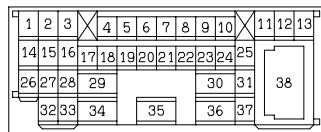

(D-221)

(E-18)

(G-07)