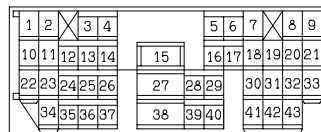

ACCESSORY SOCKET

M1901007900392

1

(G-08)

WIRE COLOR CODE

- B : BLACK
- L : BLUE
- R : RED
- Y : YELLOW
- BR : BROWN
- LG : LIGHT GREEN
- SB : SKY BLUE
- G : GREEN
- O : ORANGE
- V : VIOLET
- GR : GRAY
- P : PINK
- W : WHITE

H3Q14M04AA