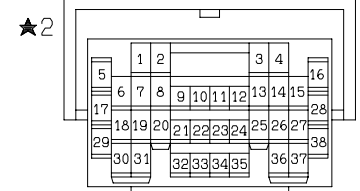

WIRE COLOR CODE
B : BLACK BR : BROWN G : GREEN GR : GRAY
L : BLUE LG : LIGHT GREEN O : ORANGE P : PINK
R : RED SB : SKY BLUE V : VIOLET W : WHITE
Y : YELLOW

H3Q12M03CB