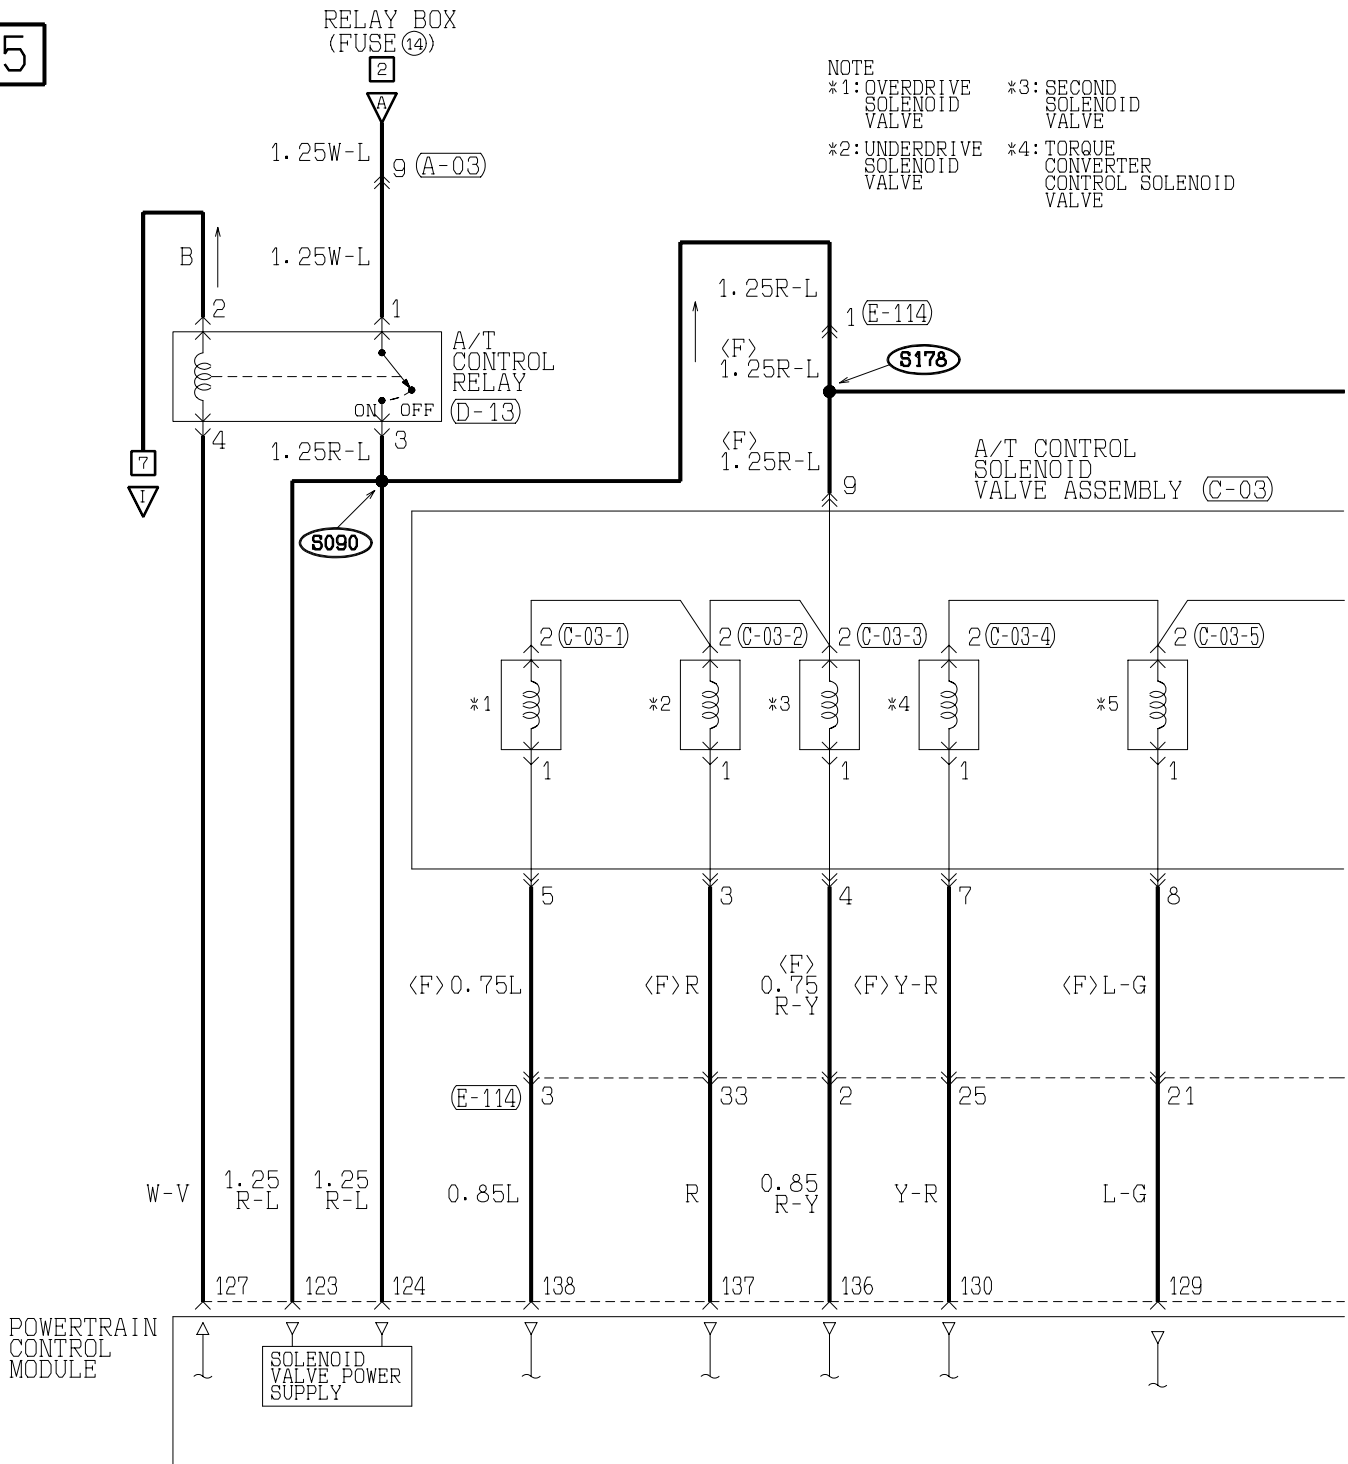

INVECS-II 5A/T (CONTINUED)

5

NOTE
*1: OVERDRIVE SOLENOID VALVE
*2: UNDERDRIVE SOLENOID VALVE
*3: SECOND SOLENOID VALVE
*4: TORQUE CONVERTER CONTROL SOLENOID VALVE

(E-114)
See ★ 1