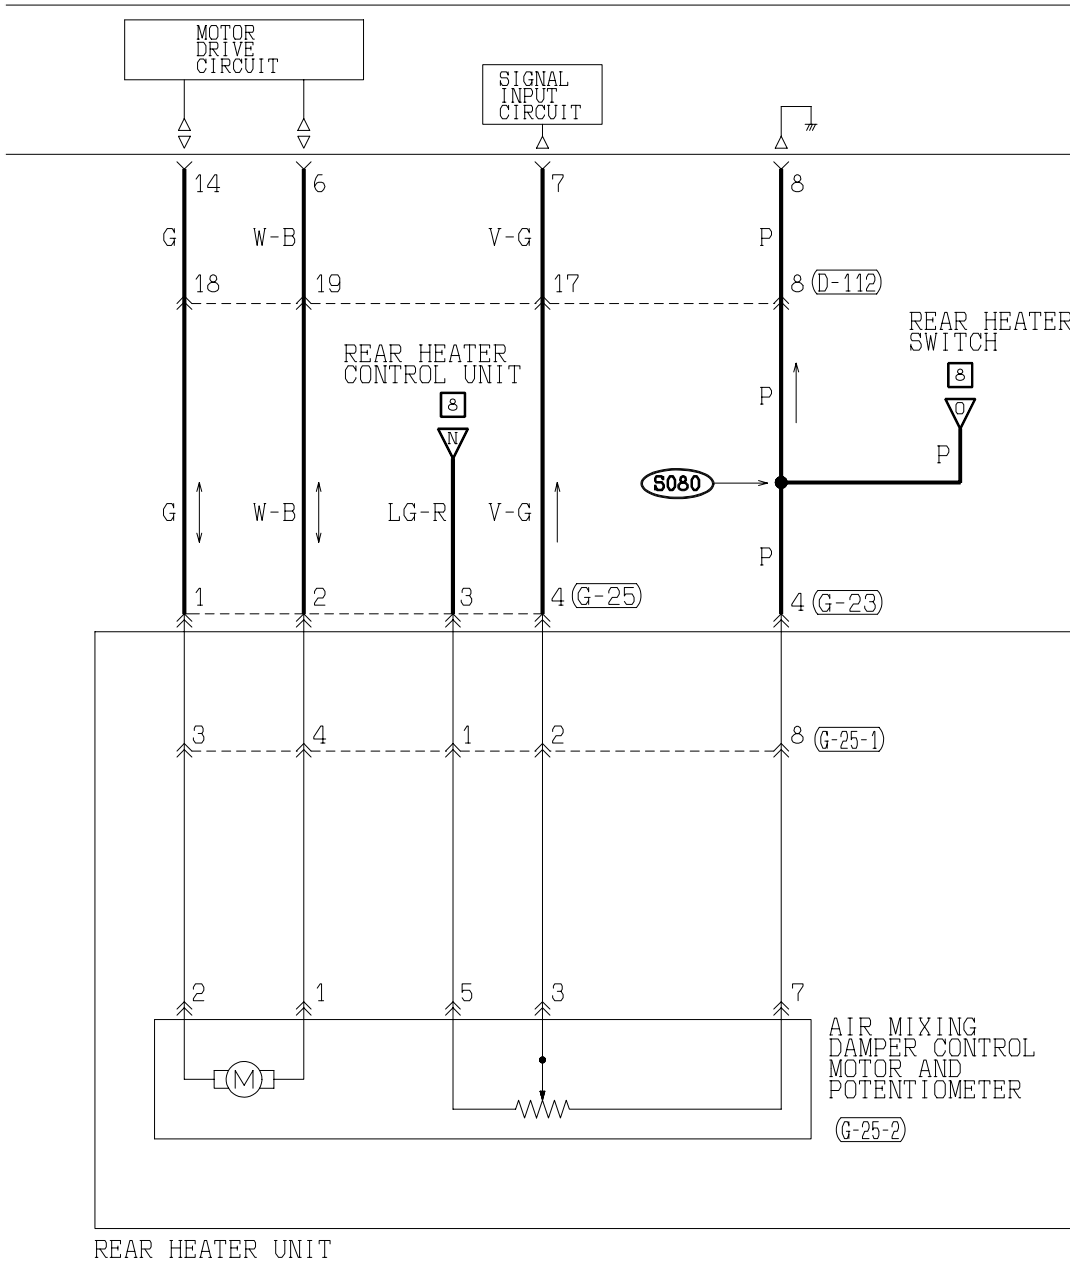

(E-01) MU801857

(G-06) MU801867

(G-06-1)

(G-06-2)

10

WIRE COLOR CODE  
 B : BLACK    LG : LIGHT GREEN    G : GREEN    L : BLUE    W : WHITE    Y : YELLOW    SB : SKY BLUE  
 BR : BROWN    O : ORANGE    GR : GRAY    R : RED    P : PINK    V : VIOLET