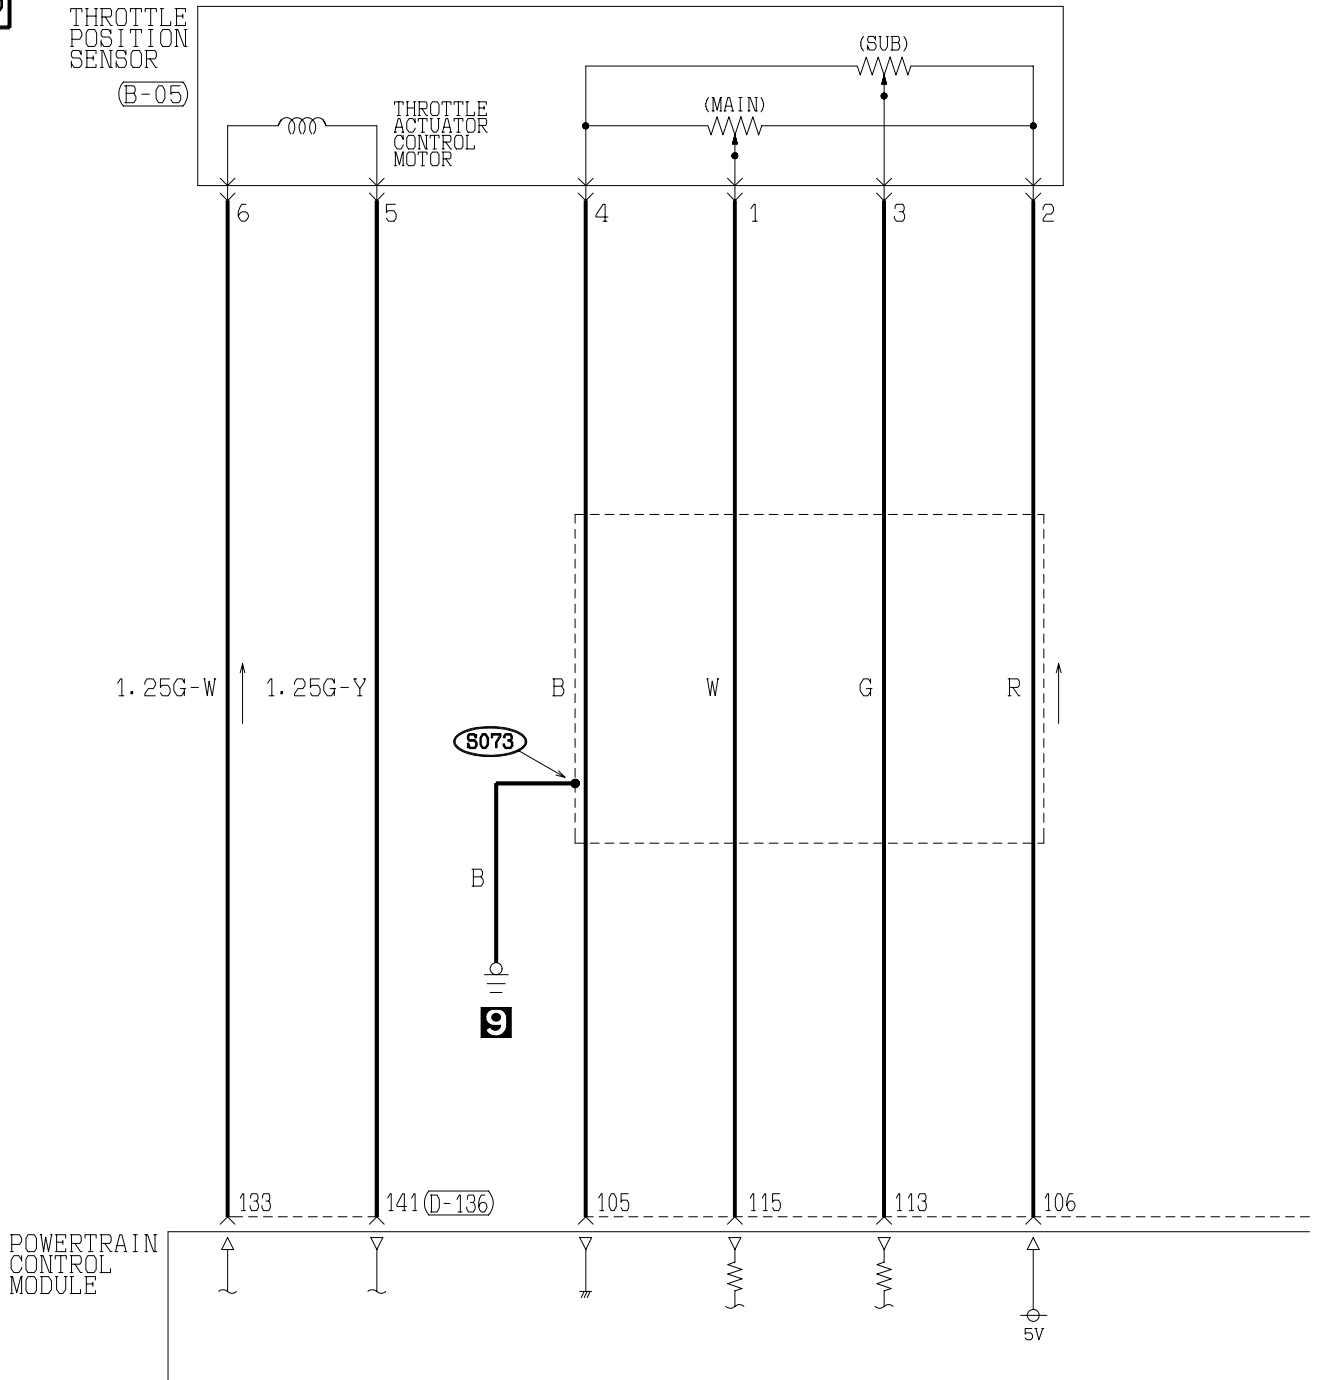

MFI SYSTEM (CONTINUED)

13