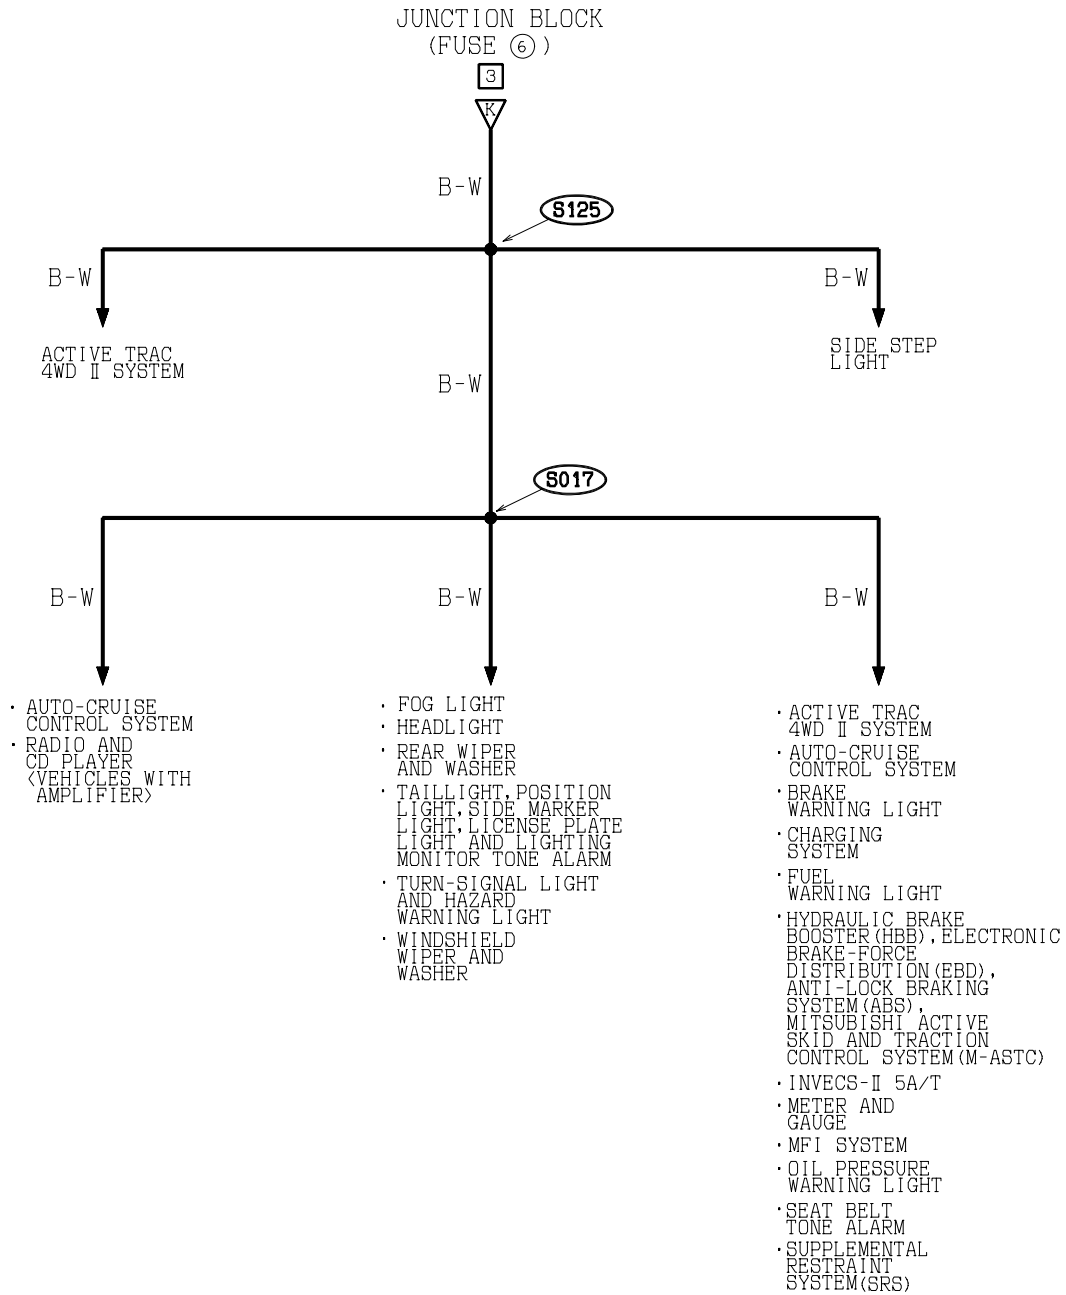

9

(D-28)

1	2	3	4	5	6	7	8	9	10	11	12	13
14	15	16	17	18	19	20	21	22	23	24	25	
26	27	28	29					30	31		38	
32	33	34			35			36	37			

10

WIRE COLOR CODE  
 B :BLACK    LG:LIGHT GREEN    G :GREEN    L :BLUE    W :WHITE    Y :YELLOW    SB:SKY BLUE  
 BR:BROWN    O :ORANGE    GR:GRAY    R :RED    P :PINK    V :VIOLET