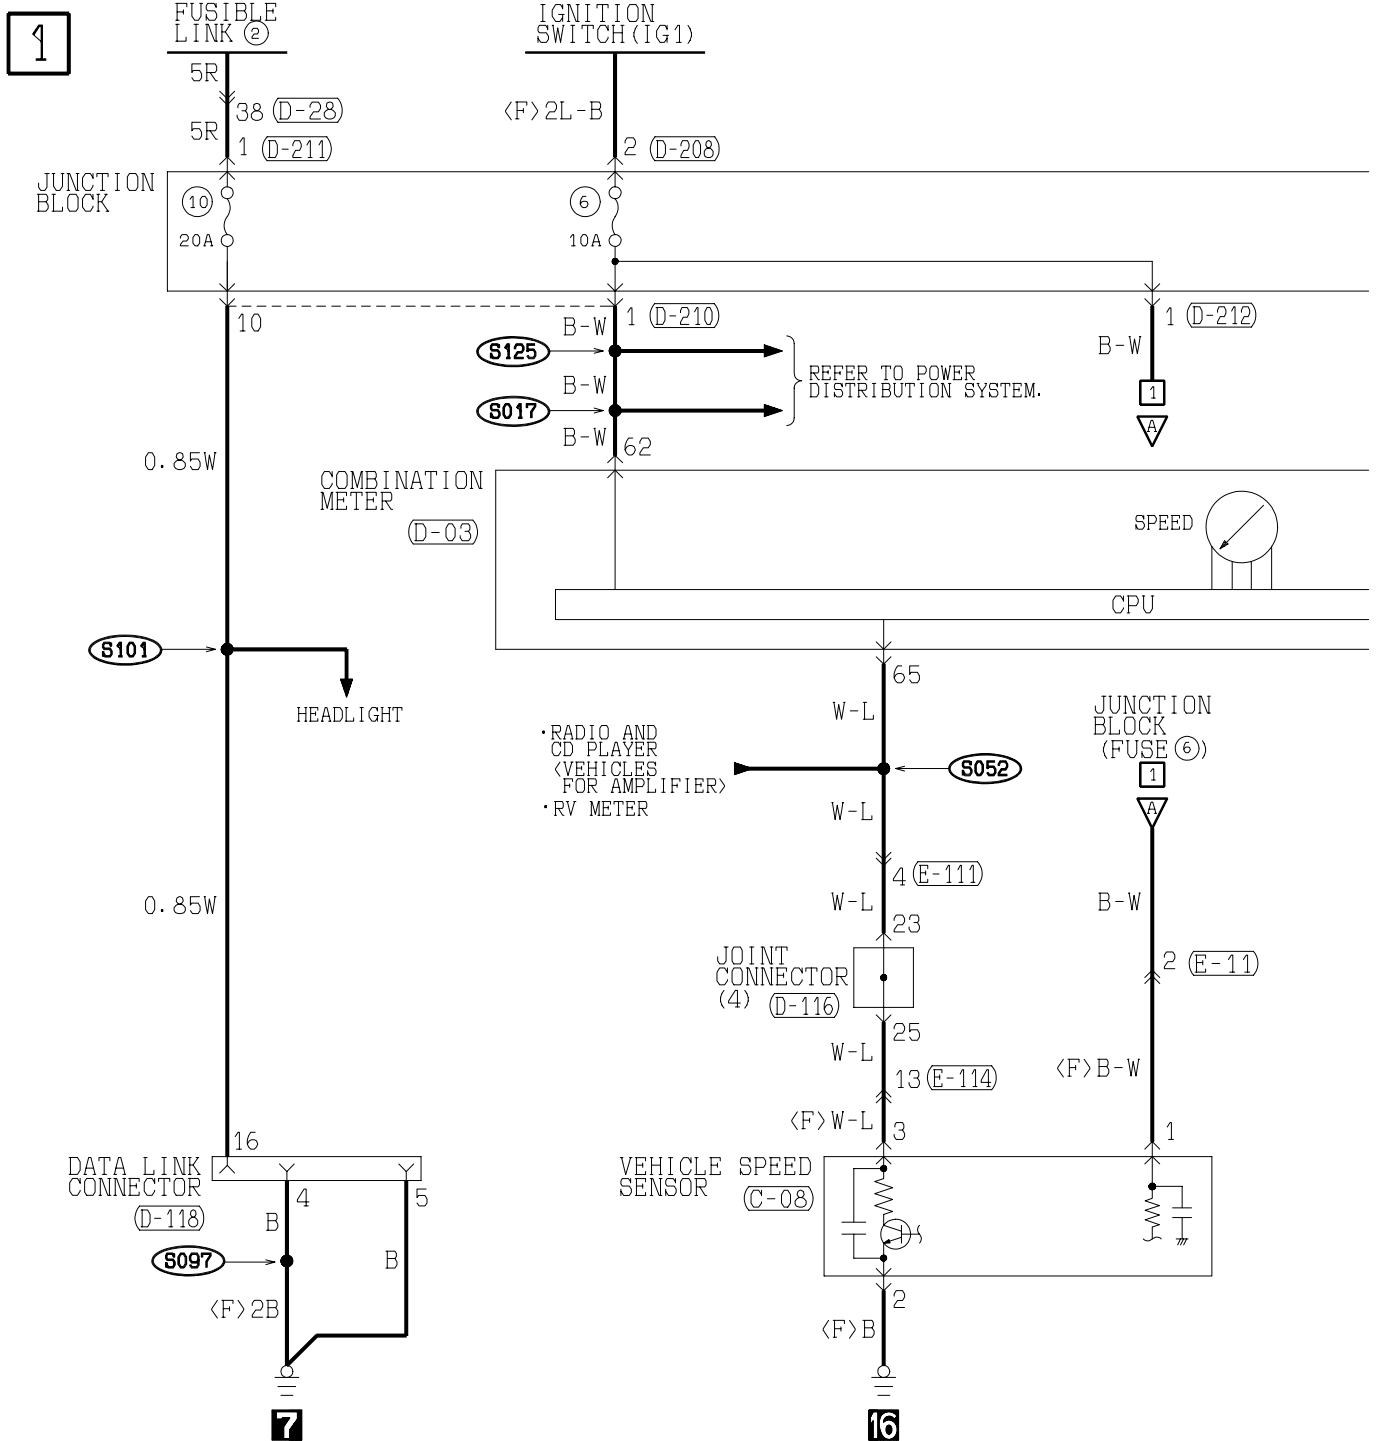

# HORN

1

METER AND GAUGE

M1901003500499

H3Q10M00AA

2

(D-134)  
(MU803804)

(D-208)  
MU801331