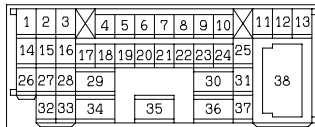

# SIDE STEP LIGHT

1

2

D-221  
(MU801866)

D-222

1 2 3 4 5 6 7 8 9 10 11 12 13 14 15 16 17 18 19 20

★ 1

★ 2