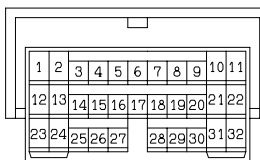

2

(D-210) (MU801860)

(D-211) (MU801403)

(D-217)

★1

★2

WIRE COLOR CODE

B : BLACK   LG : LIGHT GREEN   G : GREEN   L : BLUE

BR : BROWN   O : ORANGE   GR : GRAY   R : RED

W : WHITE   SB : SKY BLUE   P : PINK   Y : YELLOW

V : VIOLET