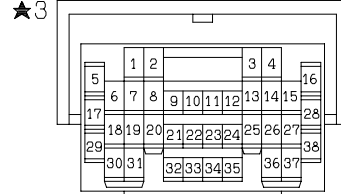

4

WIRE COLOR CODE
B : BLACK
BR : BROWN
W : WHITE
V : VIOLET
LG : LIGHT GREEN
O : ORANGE
SB : SKY BLUE
G : GREEN
GR : GRAY
P : PINK

L : BLUE
R : RED
Y : YELLOW

H3Q15M02BB