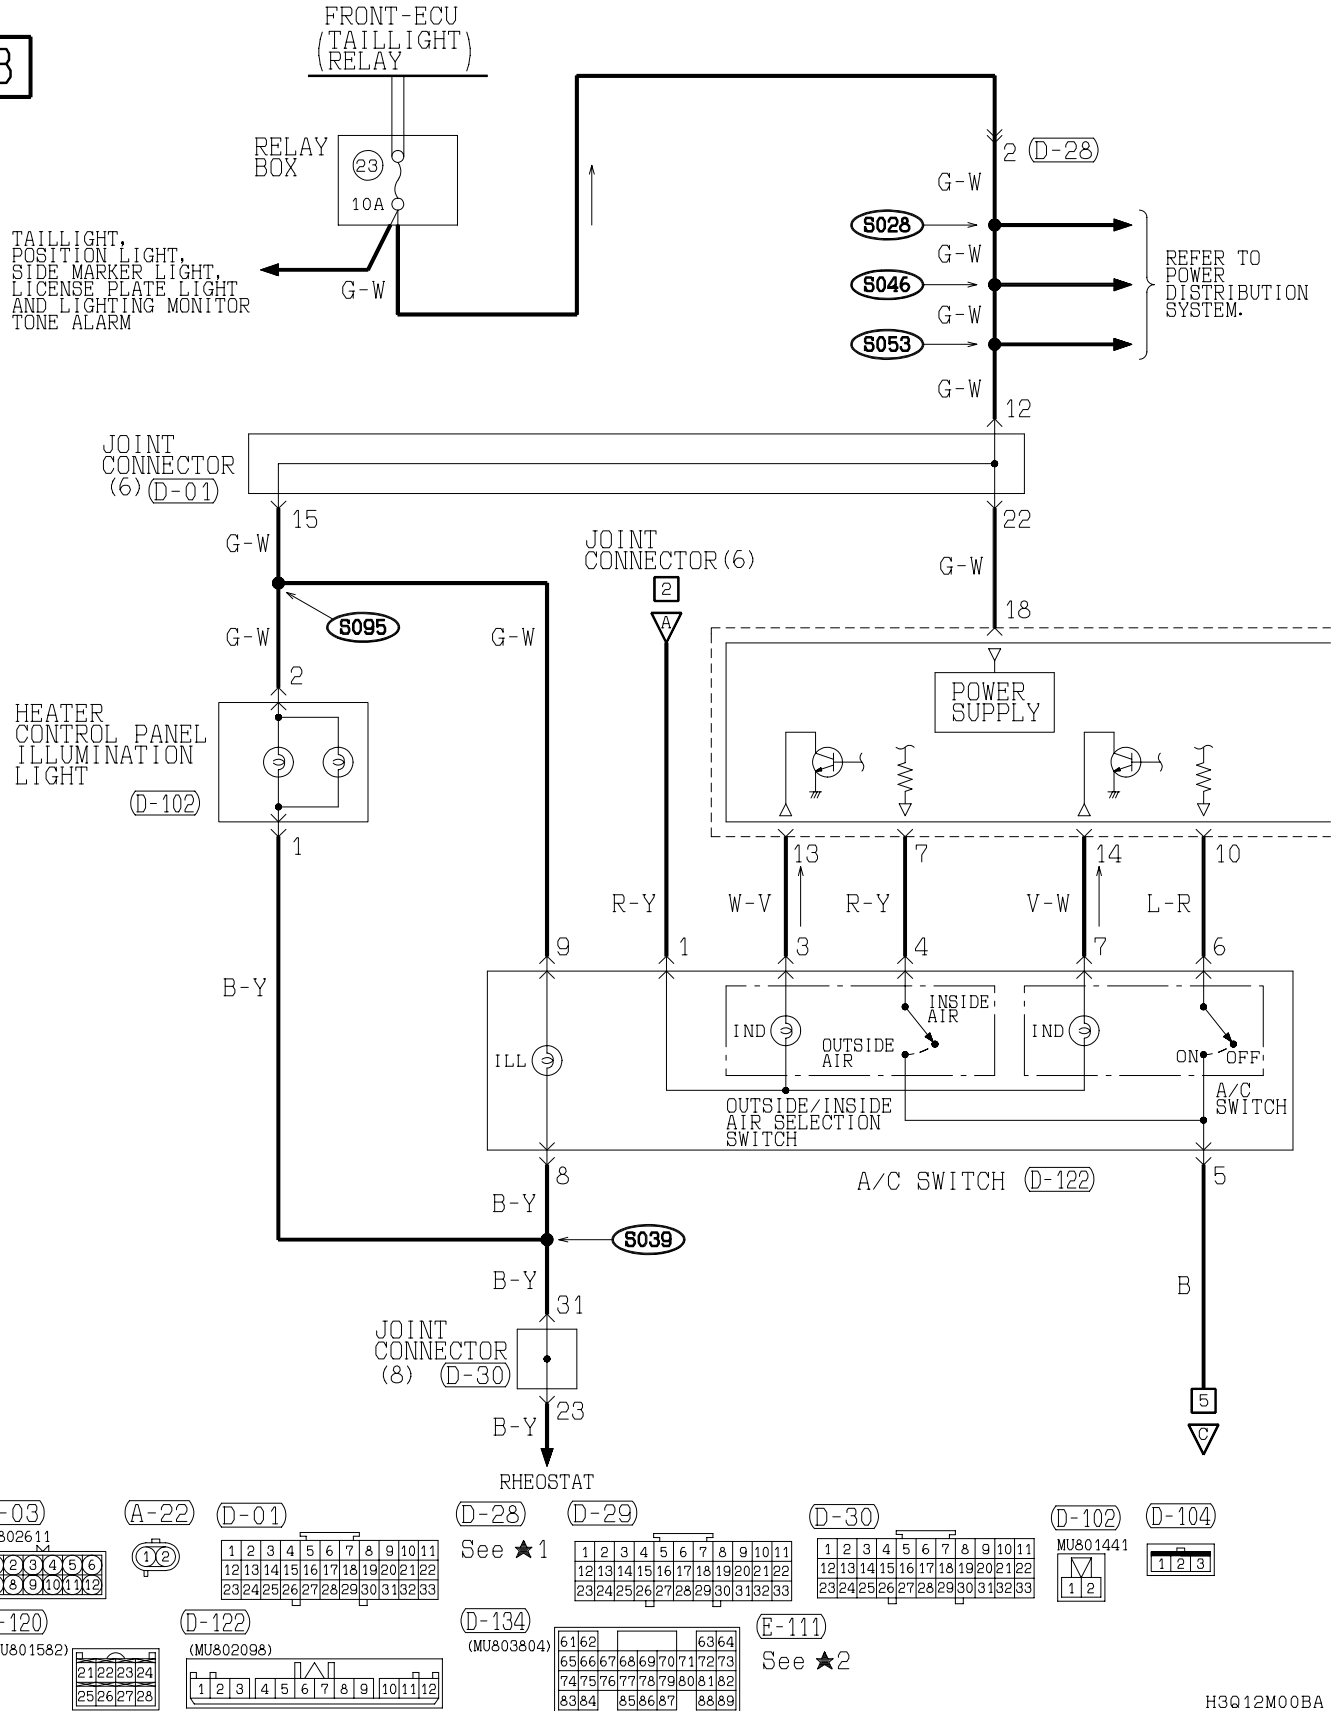

SINGLE MANUAL AIR CONDITIONING SYSTEM (CONTINUED)

3