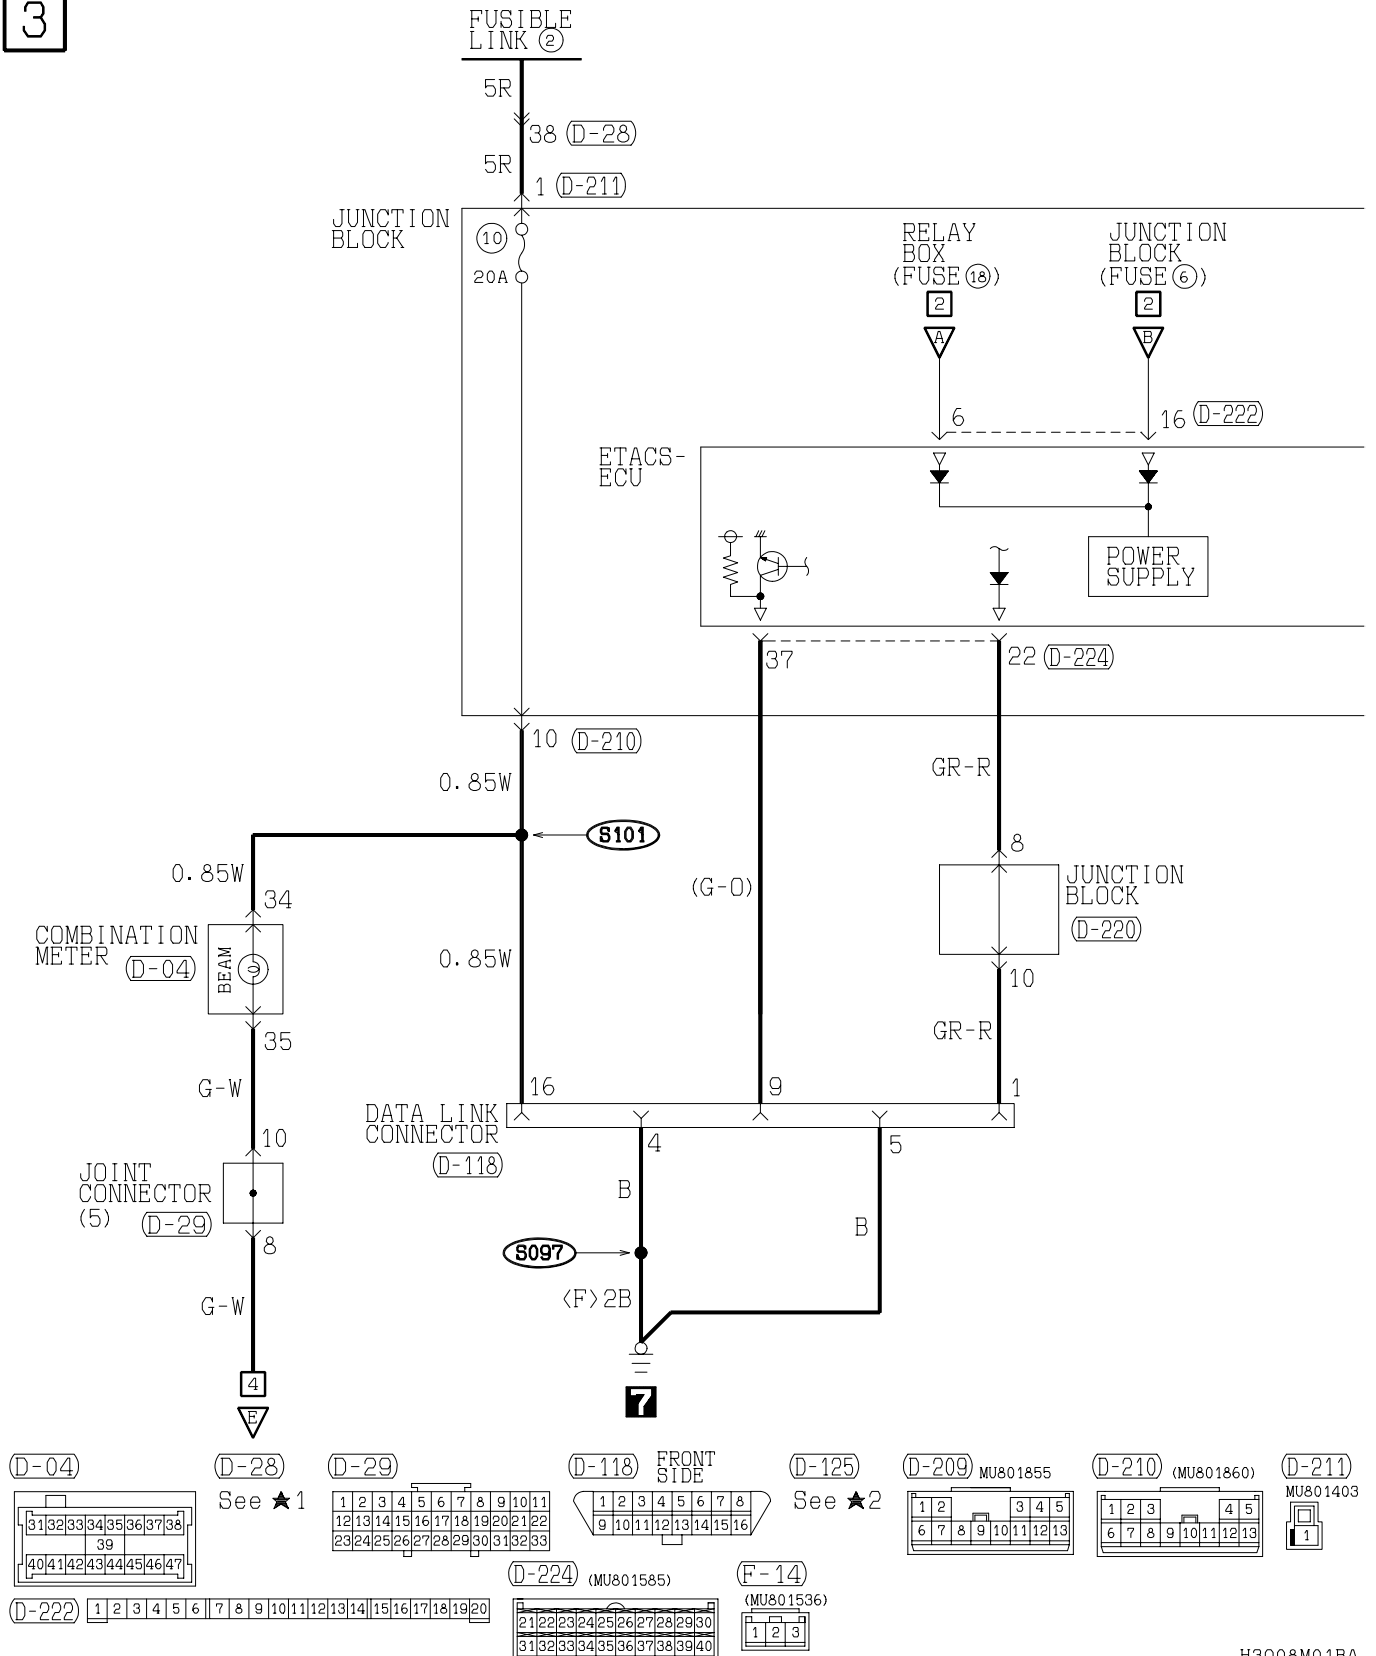

HEADLIGHT <VEHICLES FOR CANADA> (CONTINUED)

3