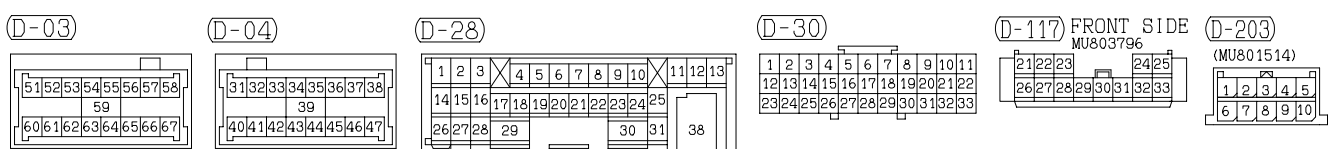

WIRE COLOR CODE  
B : BLACK BR : BROWN G : GREEN GR : GRAY L : BLUE LG : LIGHT GREEN O : ORANGE  
P : PINK R : RED SB : SKY BLUE V : VIOLET W : WHITE Y : YELLOW

H3908M03AB