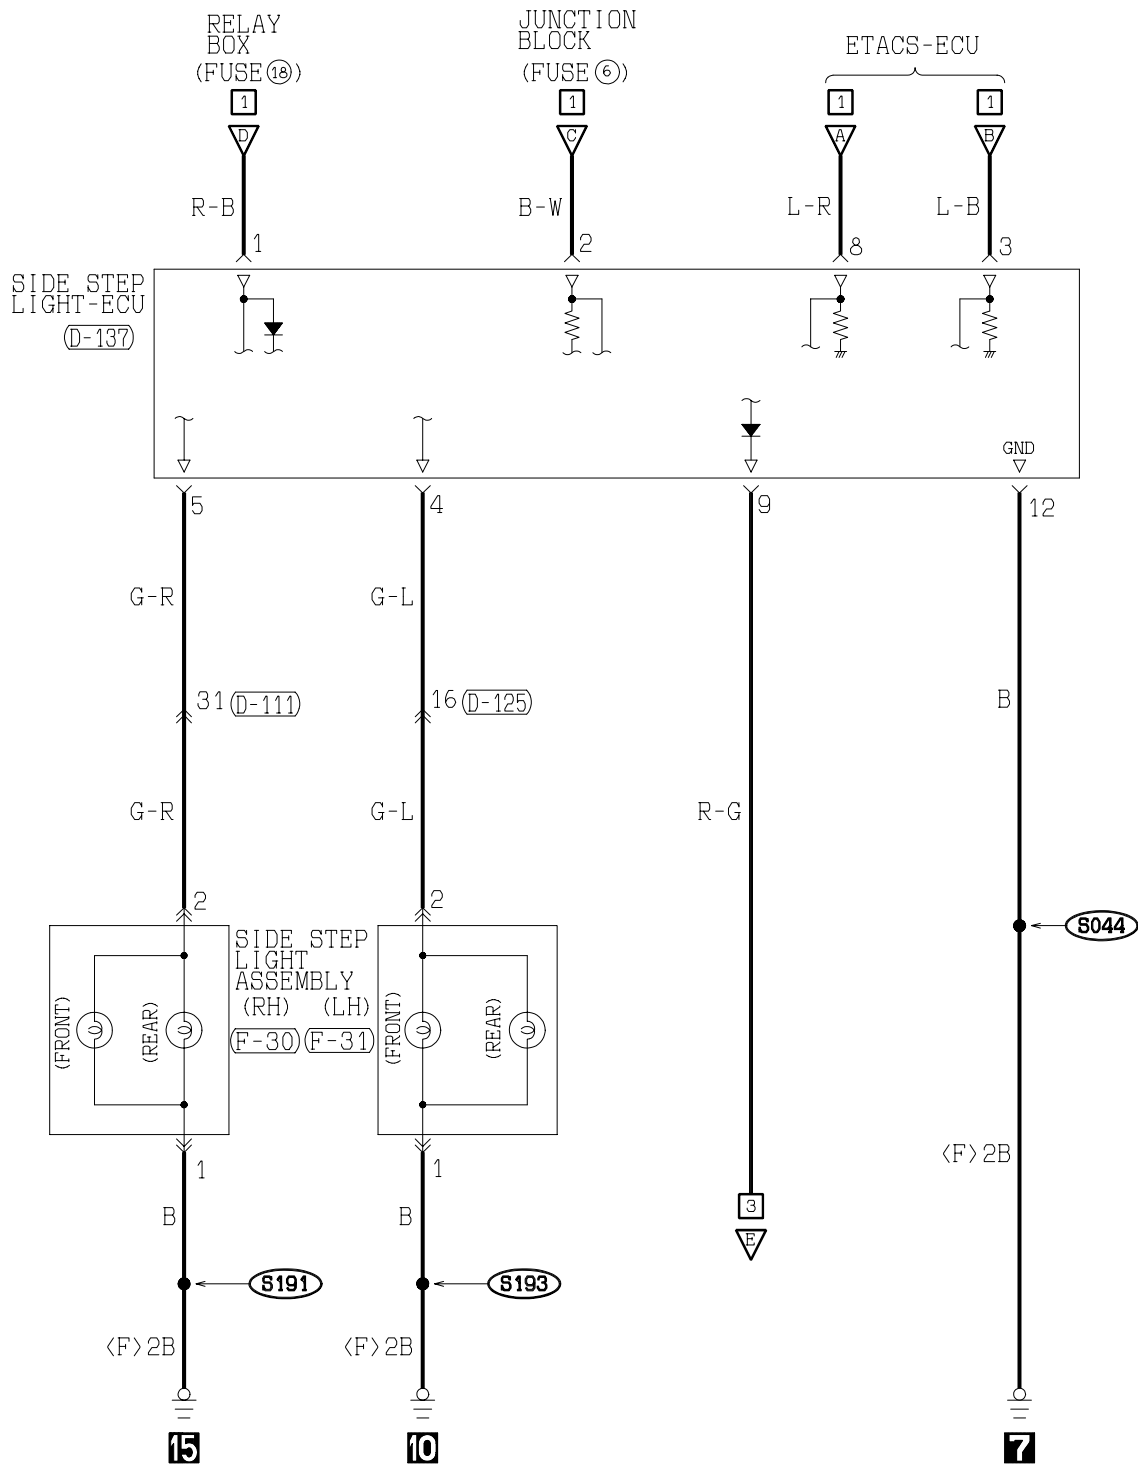

2

D-221
(MU801866)

D-222

1 2 3 4 5 6 7 8 9 10 11 12 13 14 15 16 17 18 19 20

★ 1

★ 2

H3Q08M09AB