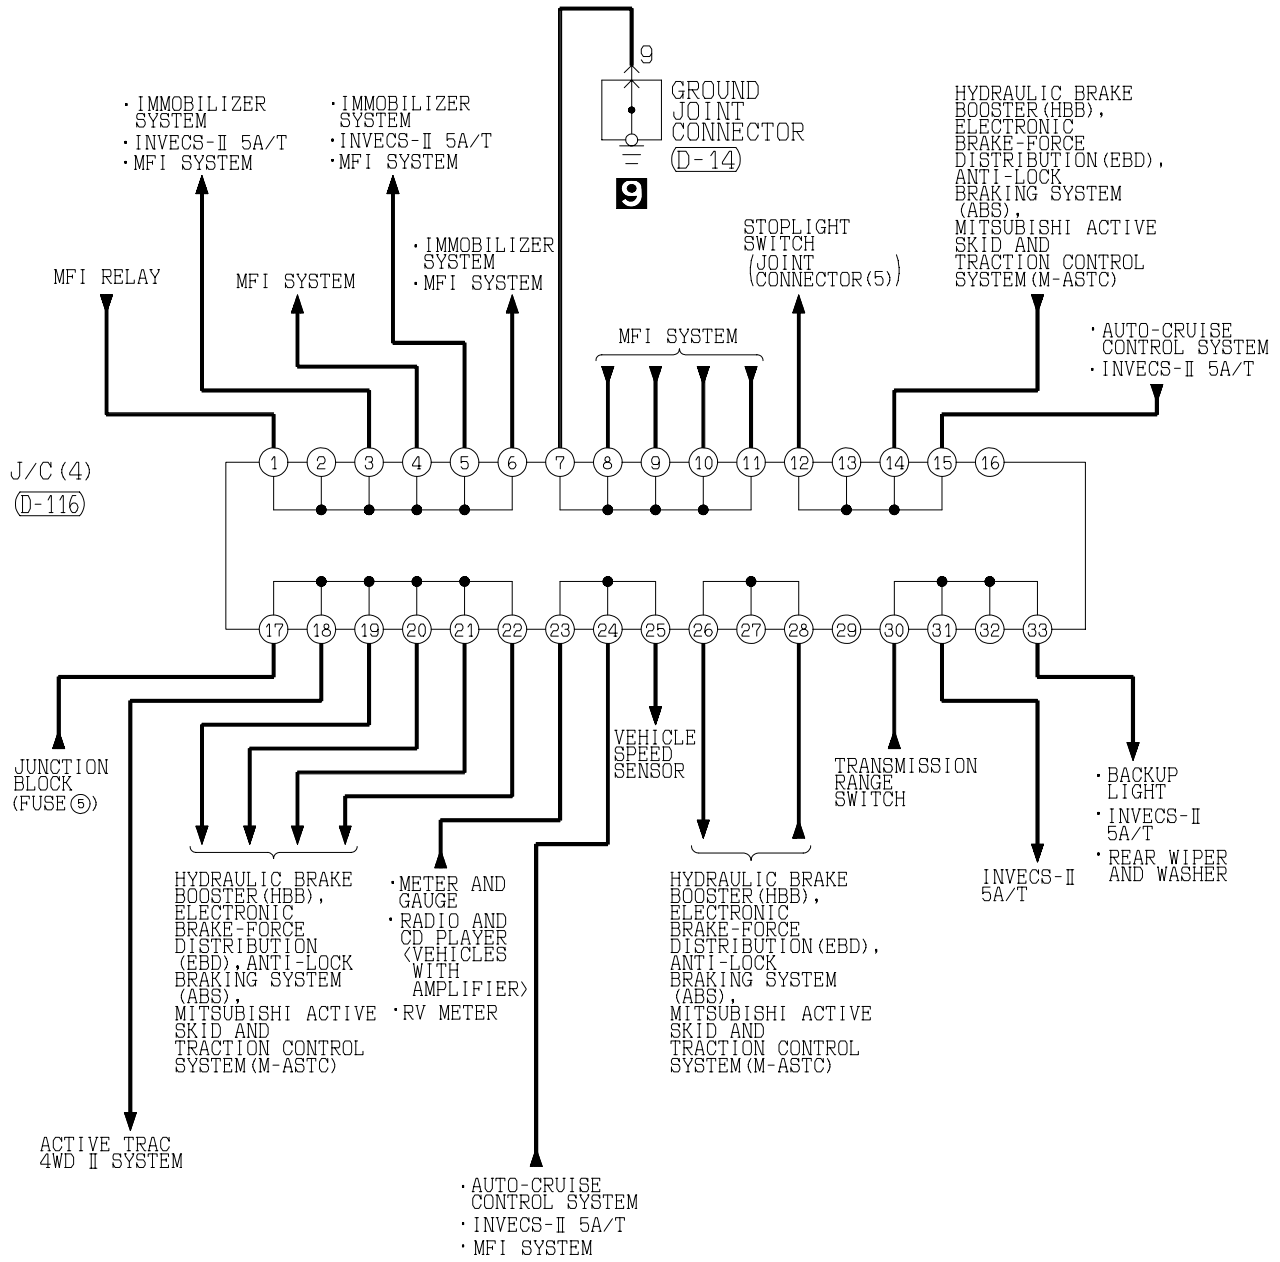

ETACS-ECU

AC203967AB

JOINT CONNECTOR (CONTINUED)

(D-14)  
MU801335

1	2	3	4
5	6	7	8
9	10		

(D-29)

1	2	3	4	5	6	7	8	9	10	11
12	13	14	15	16	17	18	19	20	21	22
23	24	25	26	27	28	29	30	31	32	33

(D-116)