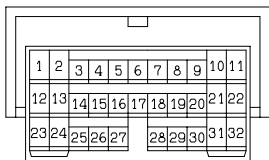

THEFT-ALARM SYSTEM (CONTINUED)

3