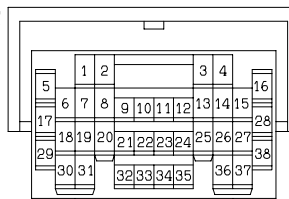

2

(D-134)
(MU803804)

(D-208)
MU801331

★1

★2

(E-11)

(E-111)

See ★2

(E-114)

See ★2