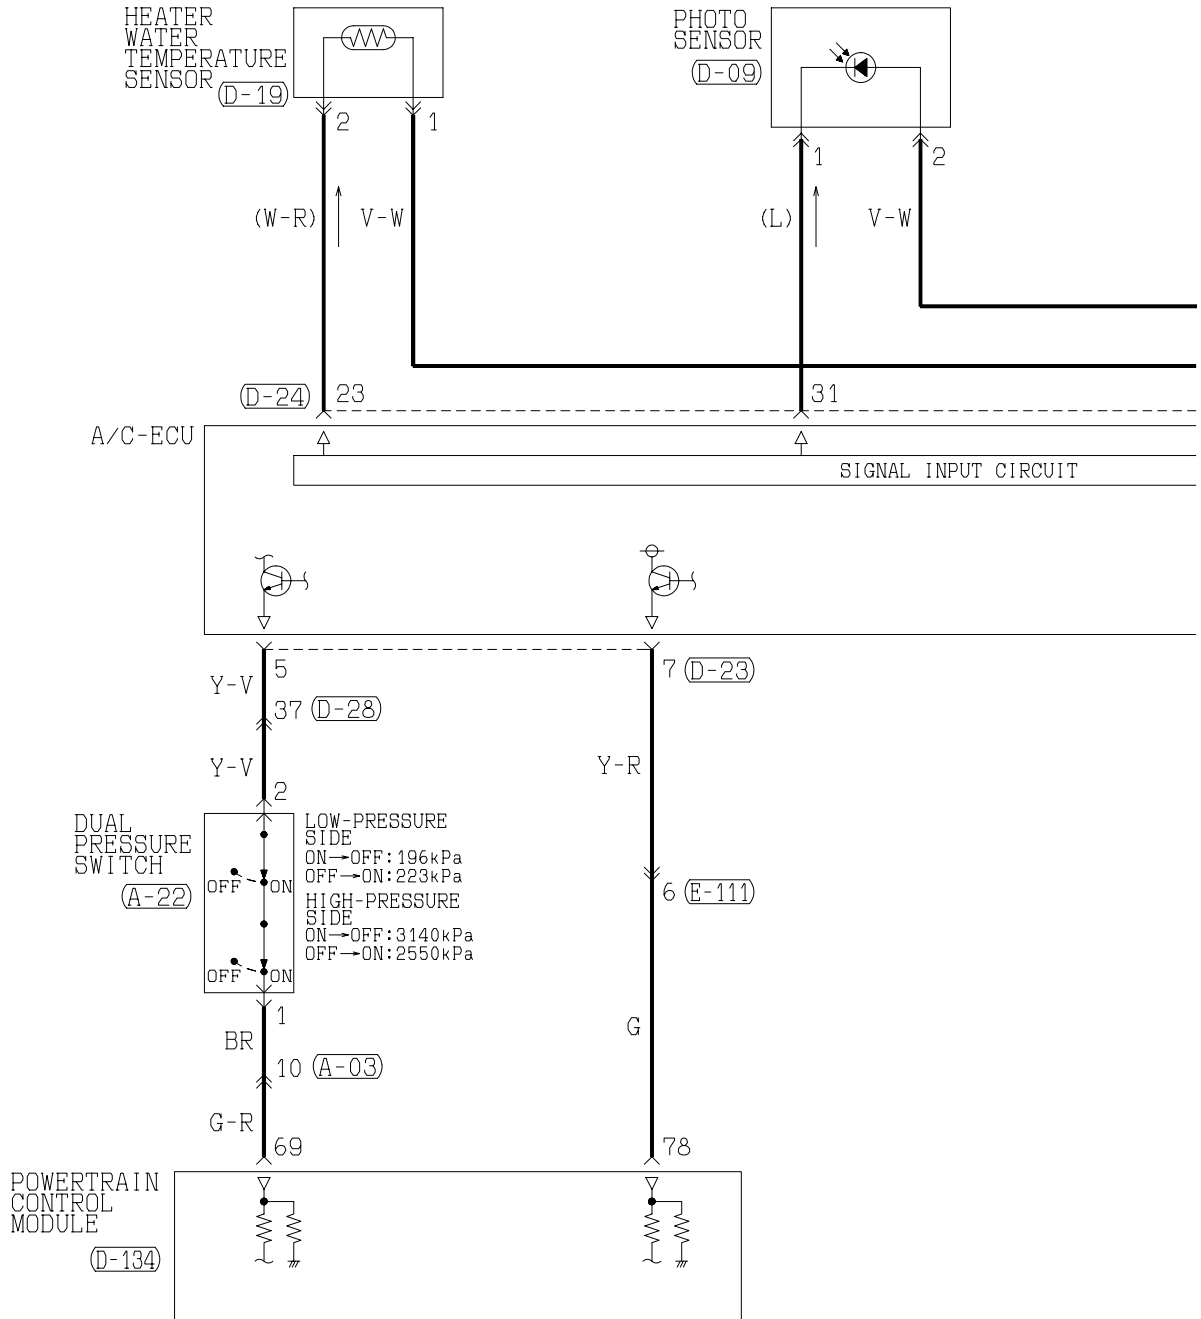

AUTOMATIC AIR CONDITIONING SYSTEM <VEHICLES WITH REAR AIR CONDITIONING SYSTEM>
(CONTINUED)

5

(E-111) See ★2