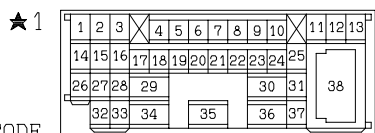

4

WIRE COLOR CODE
B : BLACK
BR : BROWN
W : WHITE
V : VIOLET
LG : LIGHT GREEN
O : ORANGE
SB : SKY BLUE
G : GREEN
GR : GRAY
P : PINK

L : BLUE
R : RED
Y : YELLOW

H3Q15M02BB