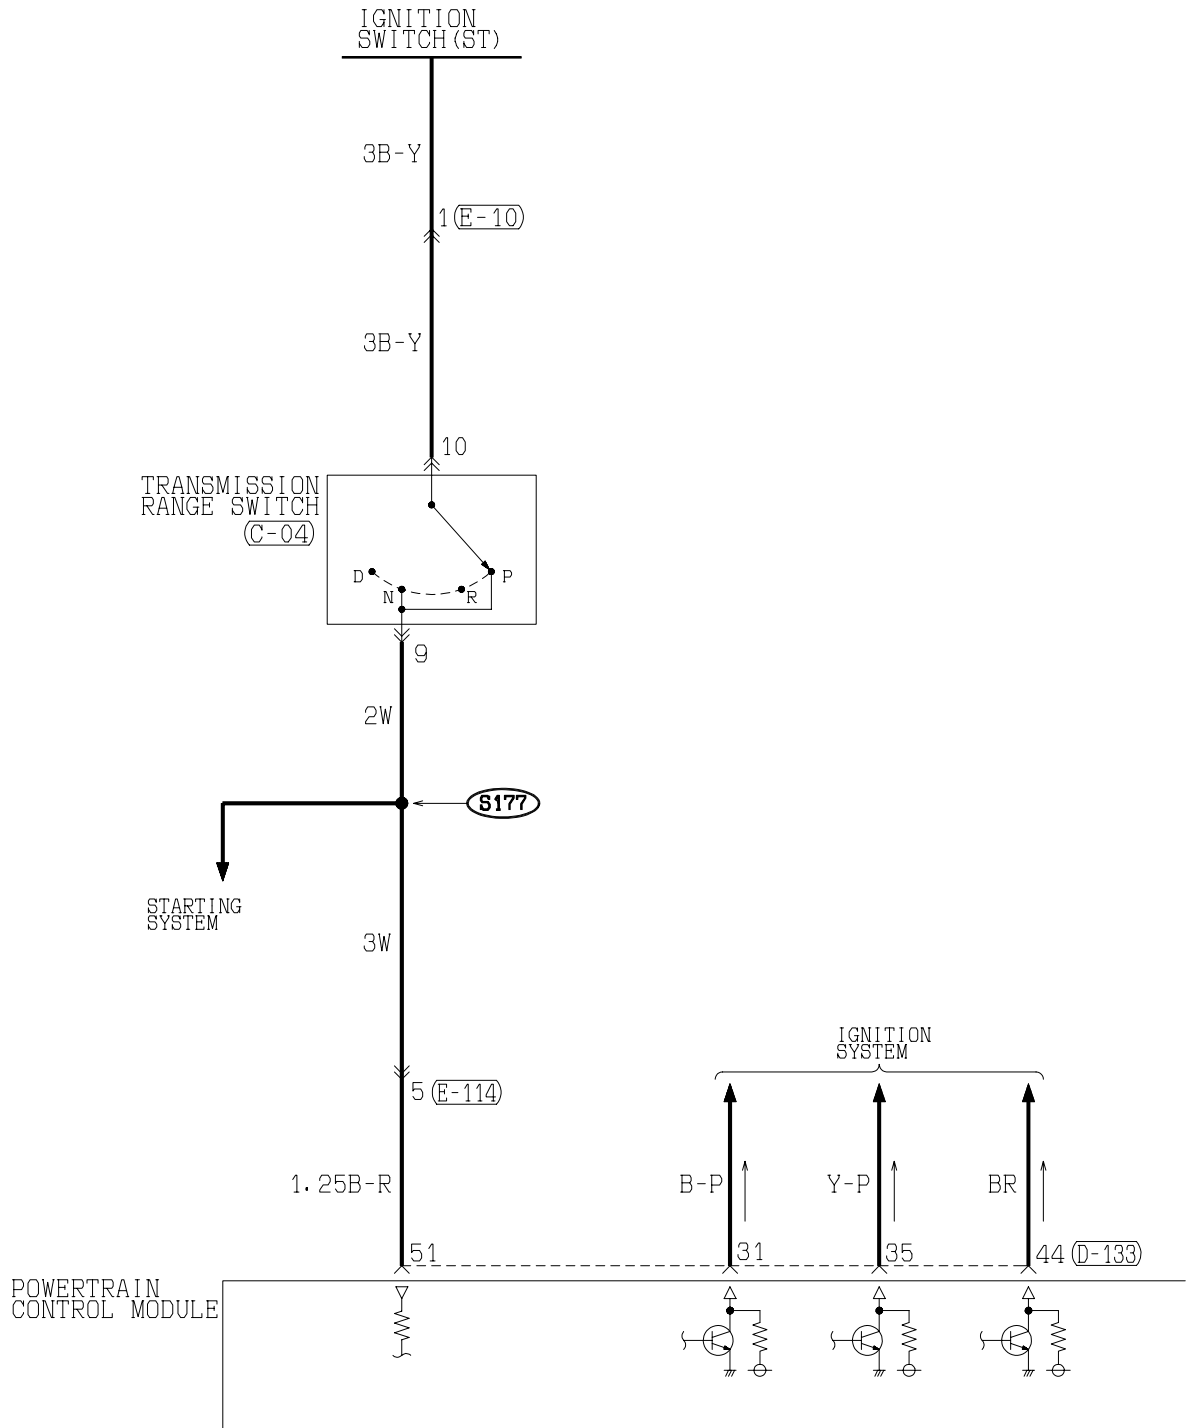

MFI SYSTEM (CONTINUED)

3

(B-23X)

1	2
3	4

(B-24X)

1	2
3	4

(C-04)
MU802645

1	2	3	4	5
6	7	8	9	10

(D-111)
See ★ 1

(D-132)
(MU803802)

1	2			3	4
5	6	7	8	9	10
11	12	13			
14	15	16	17	18	19
20	21	22	23	24	25
26	27				

(D-133)
(MU803803)

31	32				33	34
35	36	37	38	39	40	41
42	43					
44	45	46	47	48	49	50
51	52	53	54	55	56	57
58						

(D-136)
(MU803801)

121	122				123	124
125	126	127	128	129	130	131
132	133					
134	135	136	137	138	139	140
141	142	143	144	145	146	

(D-208)
MU801331

1		2
3	4	5
6		

(D-221)
(MU801866)

1				2
3	4	5	6	7
8