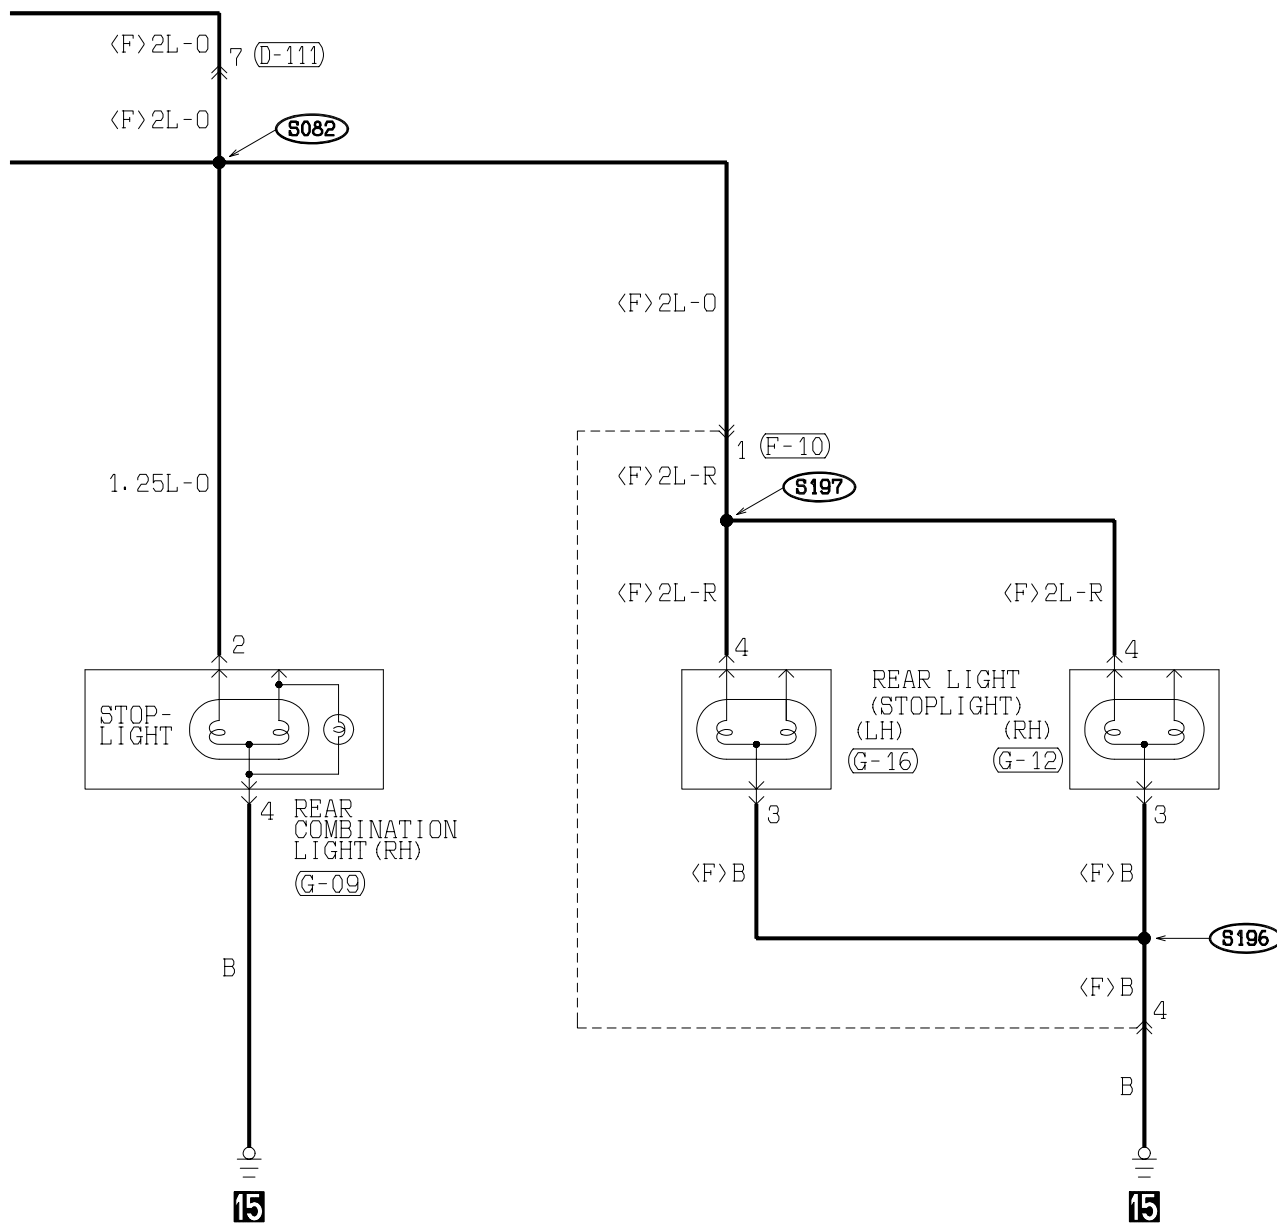

# STOPLIGHT

1

(D-28)

(D-111)

(D-123)

MU801491

(D-125)

2