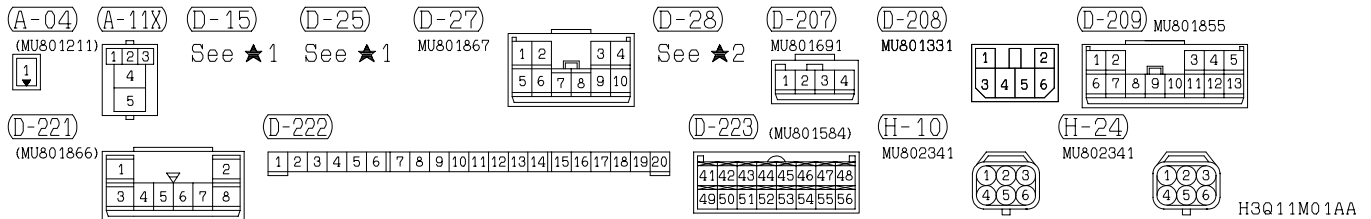

CENTRAL DOOR LOCKING SYSTEM AND FORGOTTEN KEY PREVENTION FUNCTION

M1901004700913

1