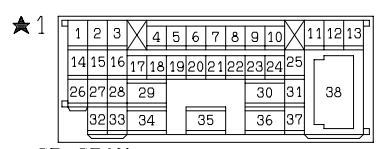

WIRE COLOR CODE
B : BLACK BR : BROWN G : GREEN GR : GRAY
L : BLUE LG : LIGHT GREEN O : ORANGE P : PINK
R : RED SB : SKY BLUE V : VIOLET W : WHITE
Y : YELLOW

H3Q12M03CB