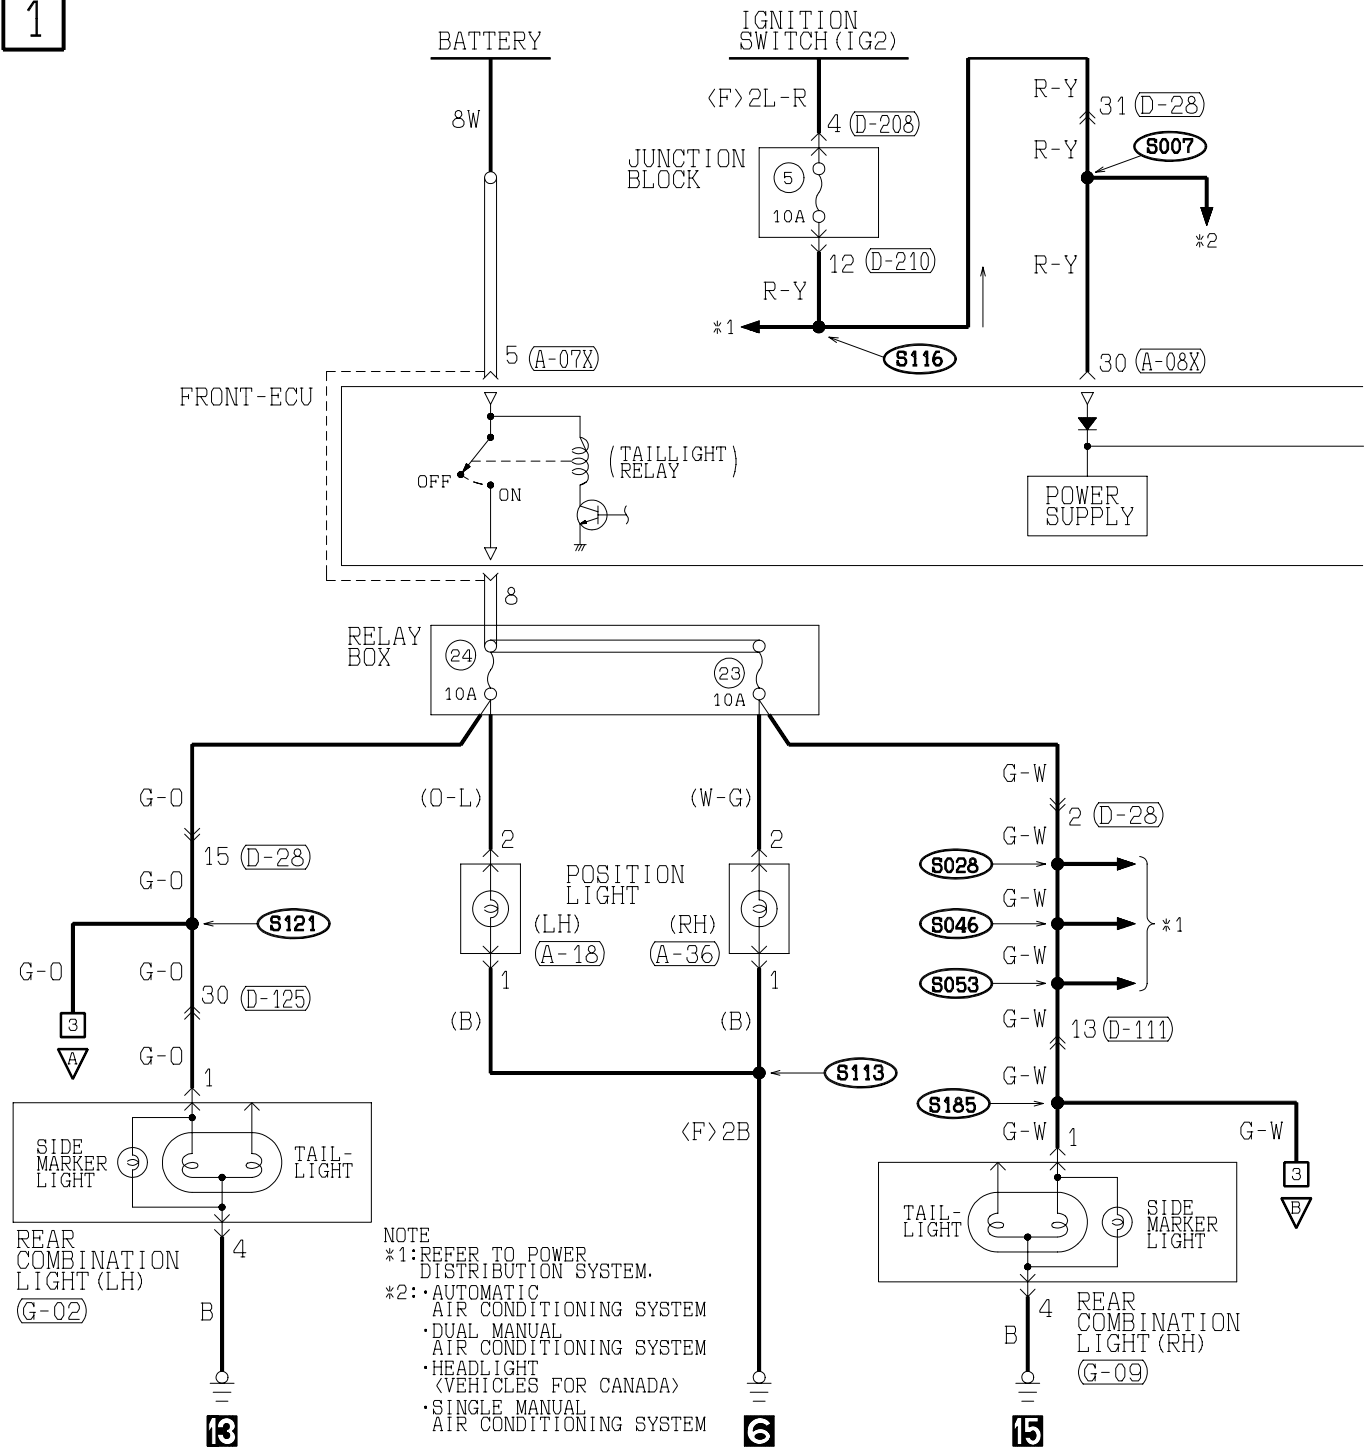

TAILLIGHT, POSITION LIGHT, SIDE MARKER LIGHT, LICENSE PLATE LIGHT AND LIGHTING MONITOR TONE ALARM

M1901016400243

1