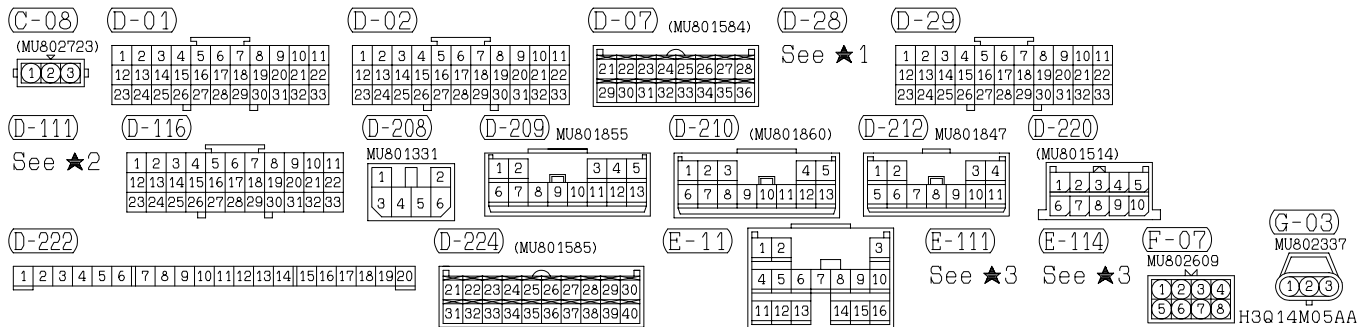

RV METER

M1901015100197