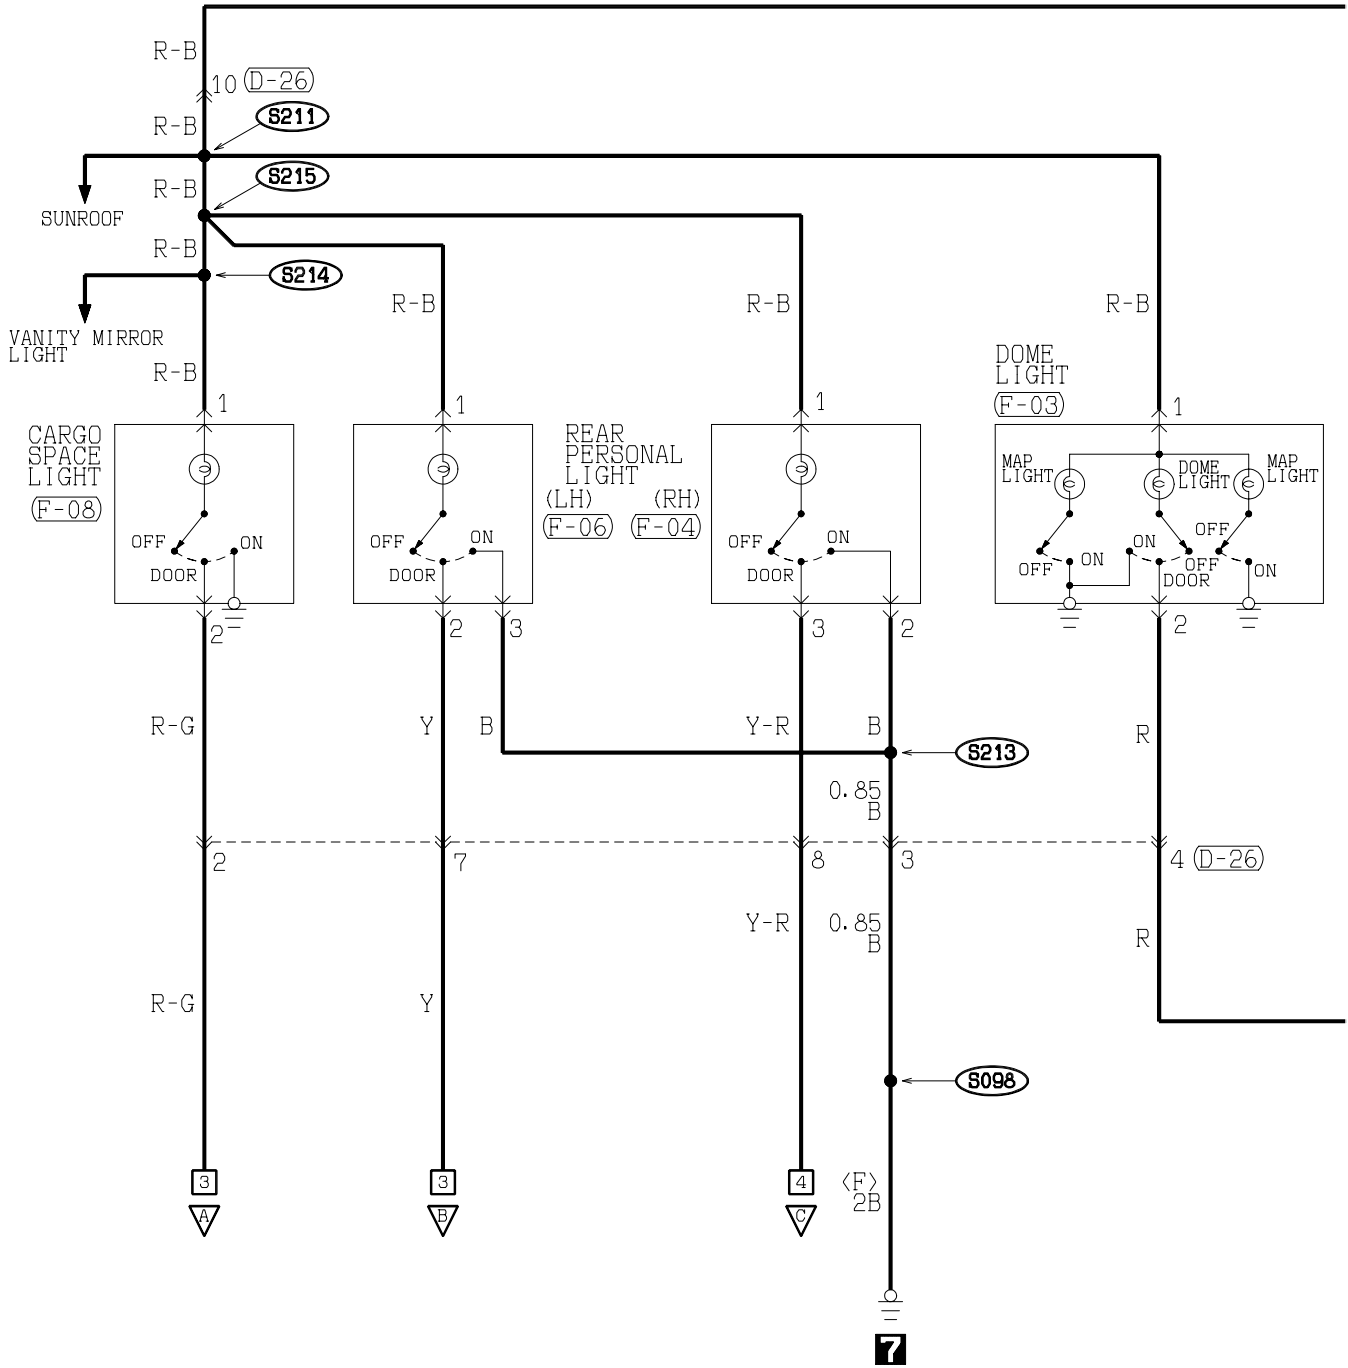

DOME LIGHT, REAR PERSONAL LIGHT AND CARGO SPACE LIGHT

M1901016500109

1

H3Q08M04AA