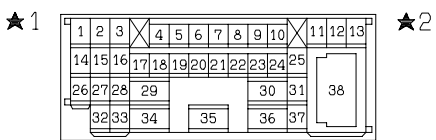

H3Q05M00DB