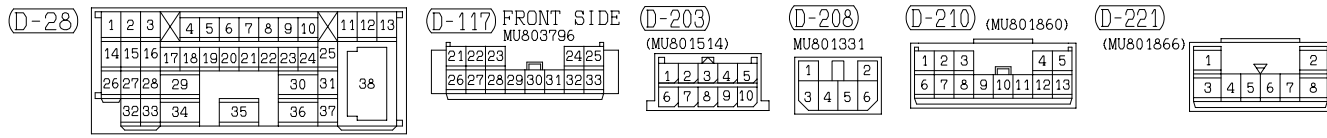

WIRE COLOR CODE
B : BLACK BR : BROWN G : GREEN GR : GRAY L : BLUE LG : LIGHT GREEN O : ORANGE
P : PINK R : RED SB : SKY BLUE V : VIOLET W : WHITE Y : YELLOW

H3Q08M00AB