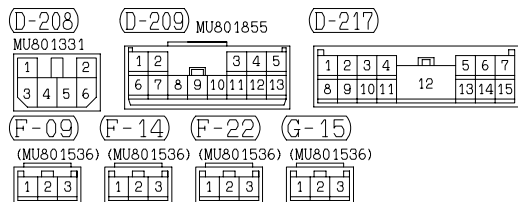

2

NOTE
*:REFER TO POWER
DISTRIBUTION SYSTEM.

H3Q15M08AB