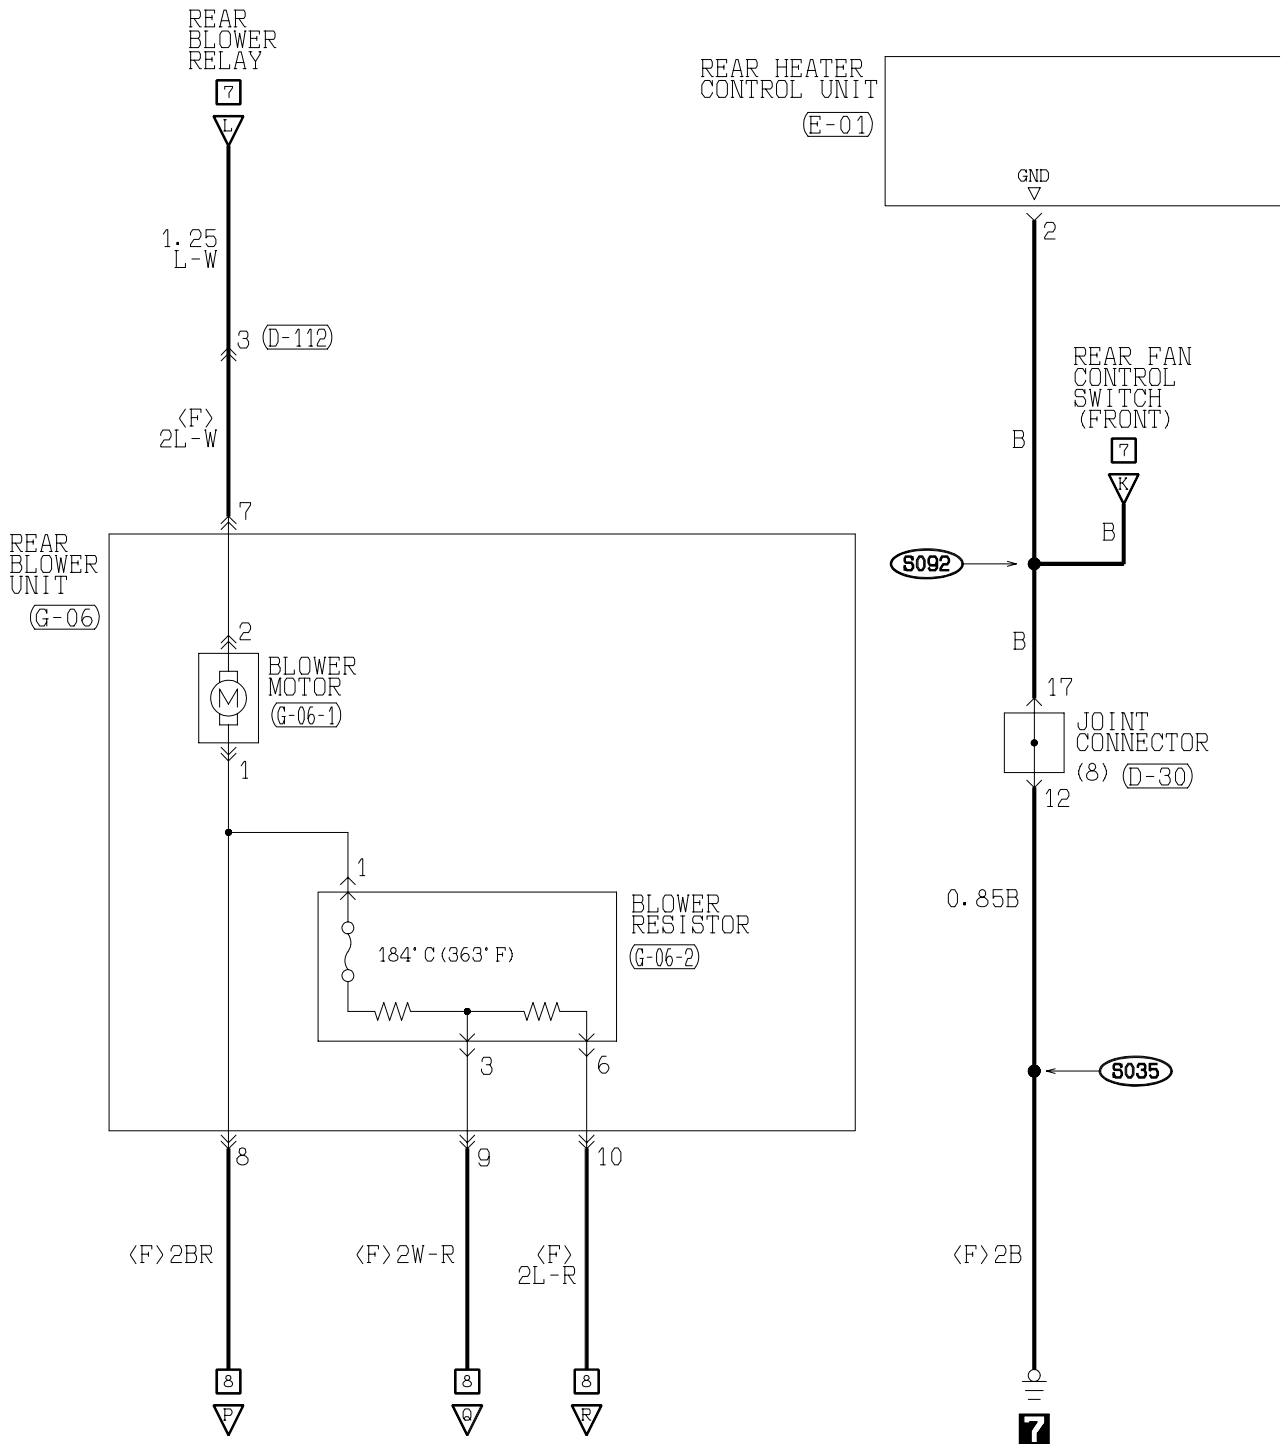

DUAL MANUAL AIR CONDITIONING SYSTEM <VEHICLES WITH REAR HEATER> (CONTINUED)

9

(D-30)

(D-112)

(E-01) MU801857

(G-06) MU801867

(G-06-1)

(G-06-2)