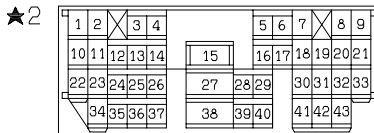

4

WIRE COLOR CODE
B : BLACK
BR : BROWN
W : WHITE
V : VIOLET
LG : LIGHT GREEN
O : ORANGE
SB : SKY BLUE
G : GREEN
GR : GRAY
P : PINK

L : BLUE
R : RED
Y : YELLOW

H3Q15M02BB