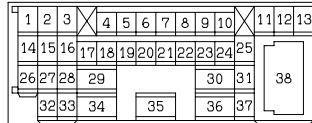

(D-208) MU801331

(D-209) MU801855

(D-210) (MU801860)

(D-211) MU801403

★ 1

★ 2