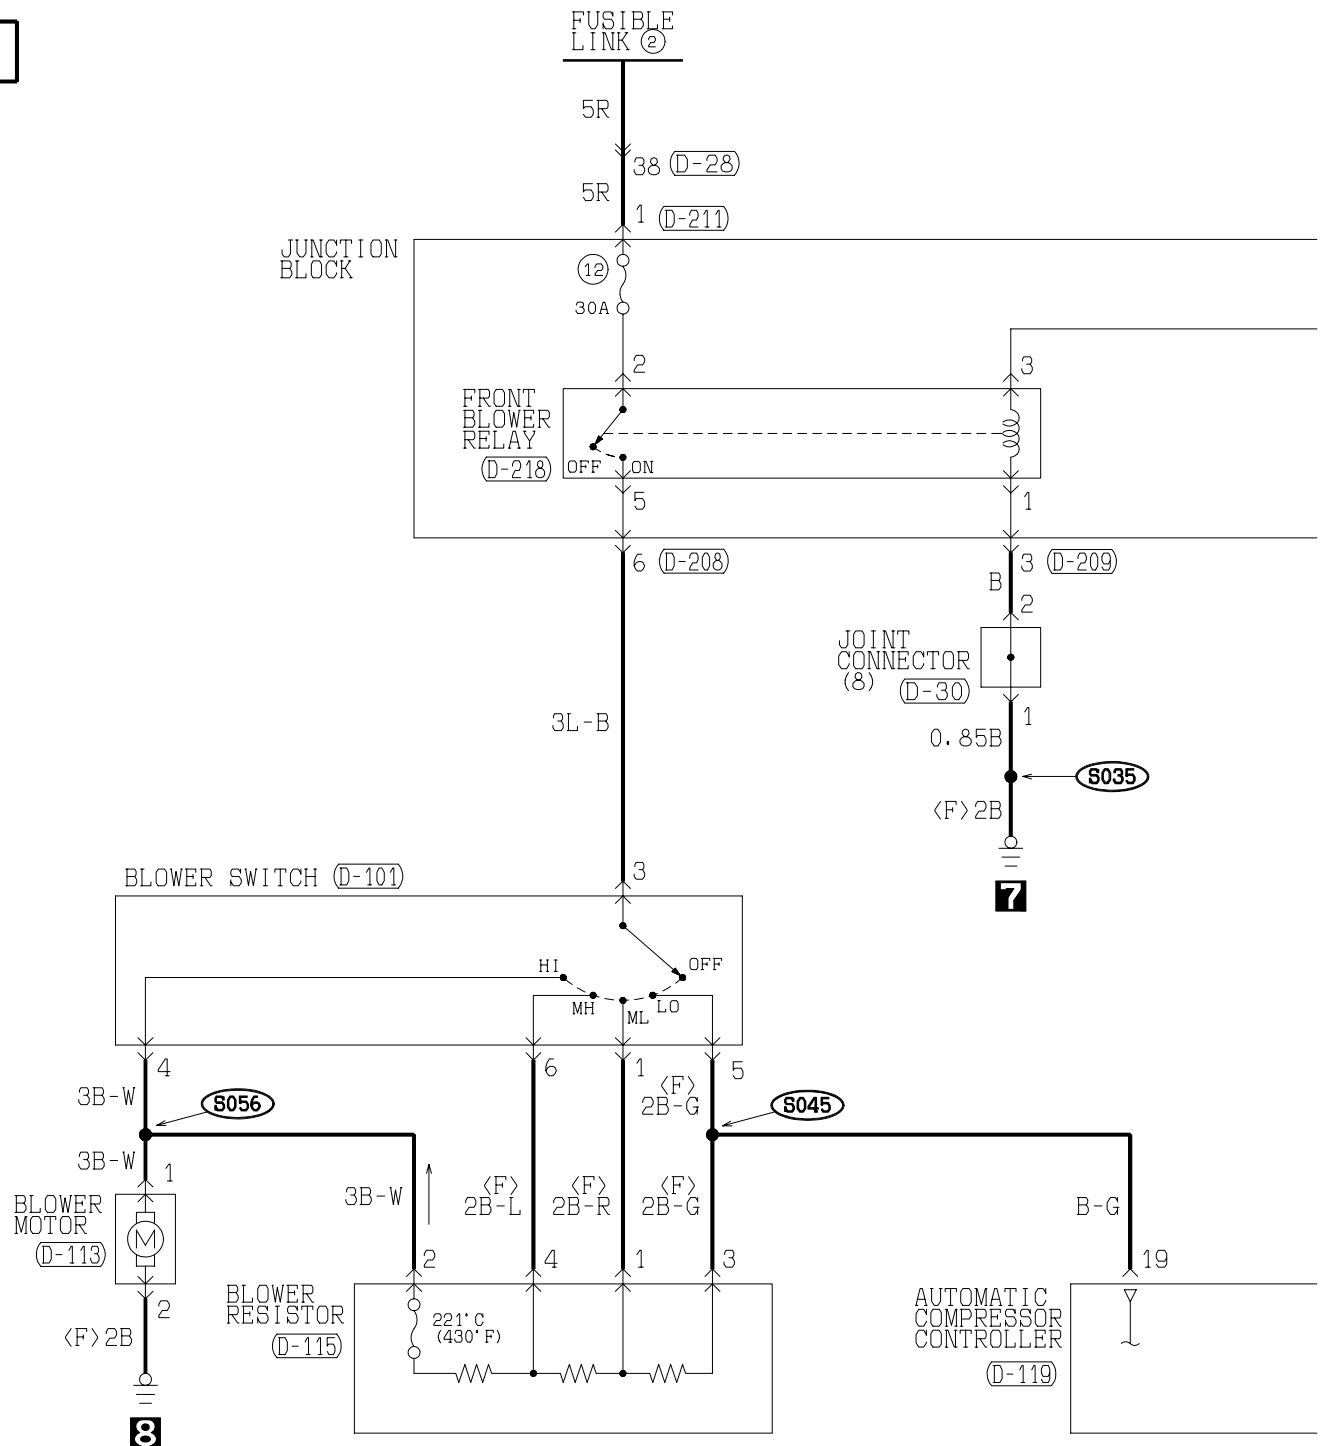

DUAL MANUAL AIR CONDITIONING SYSTEM <VEHICLES WITH REAR COOLER>

M1901005400034

1

(D-115)
MU801365