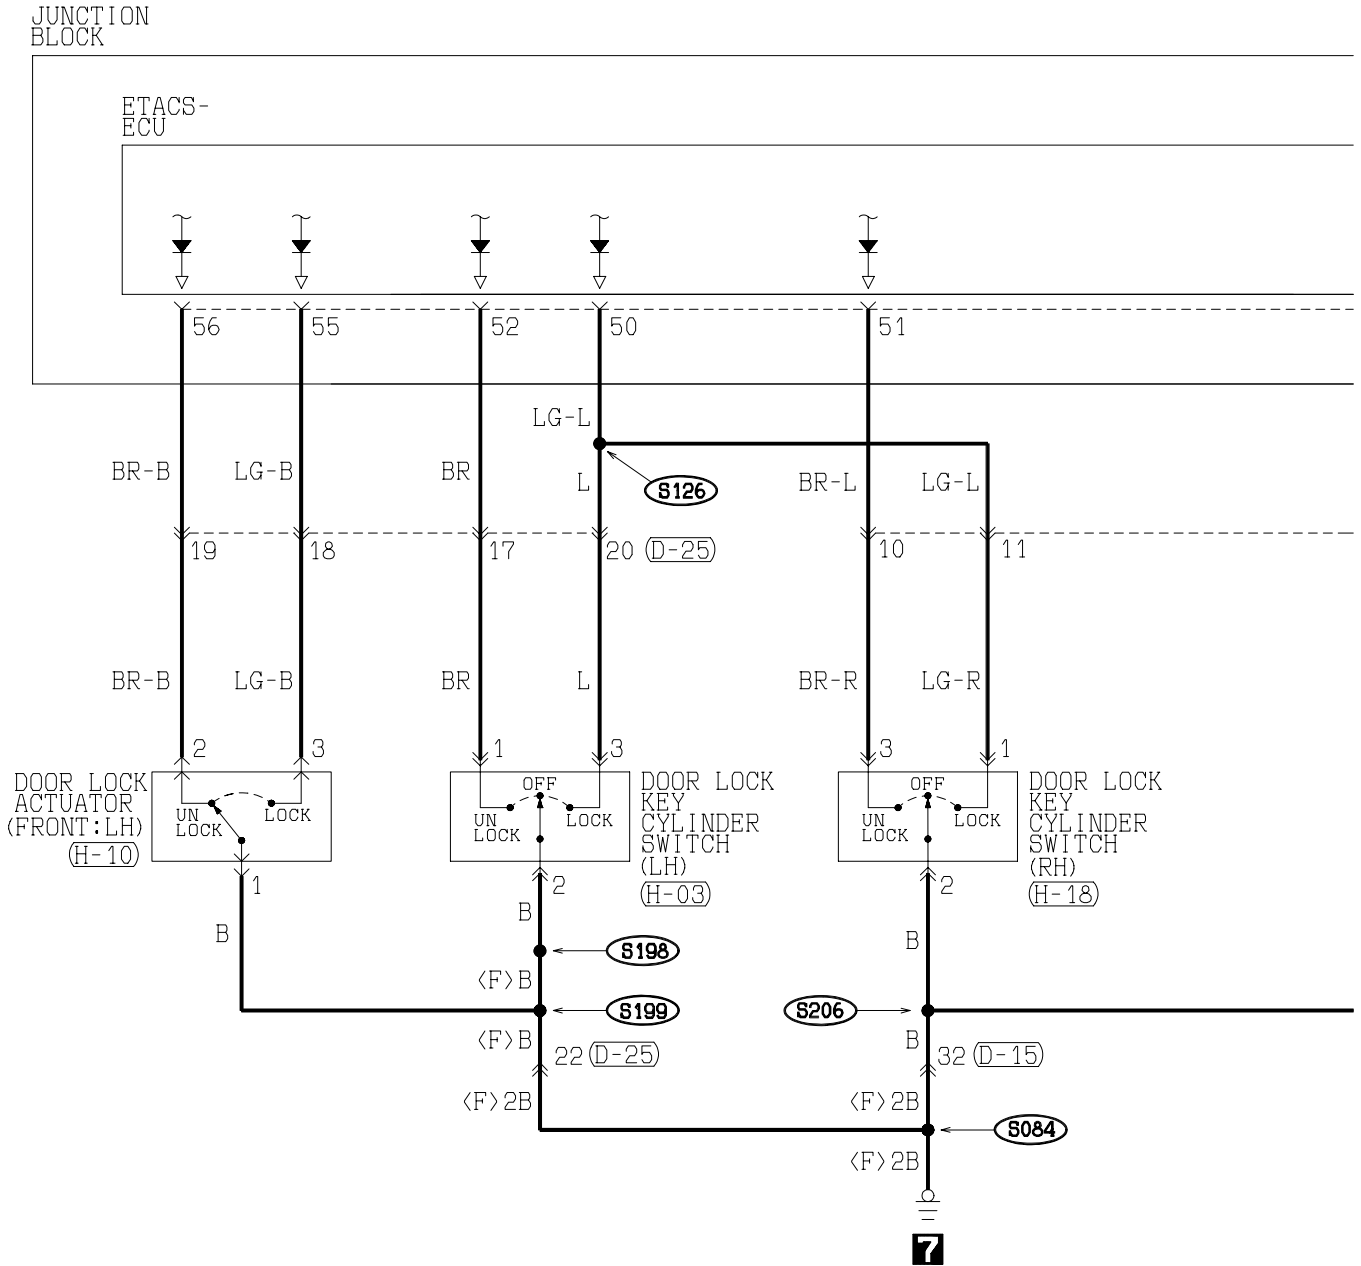

THEFT-ALARM SYSTEM (CONTINUED)

3

(D-15)

(D-25)

(D-28)

(D-117) FRONT SIDE

(D-118) FRONT SIDE