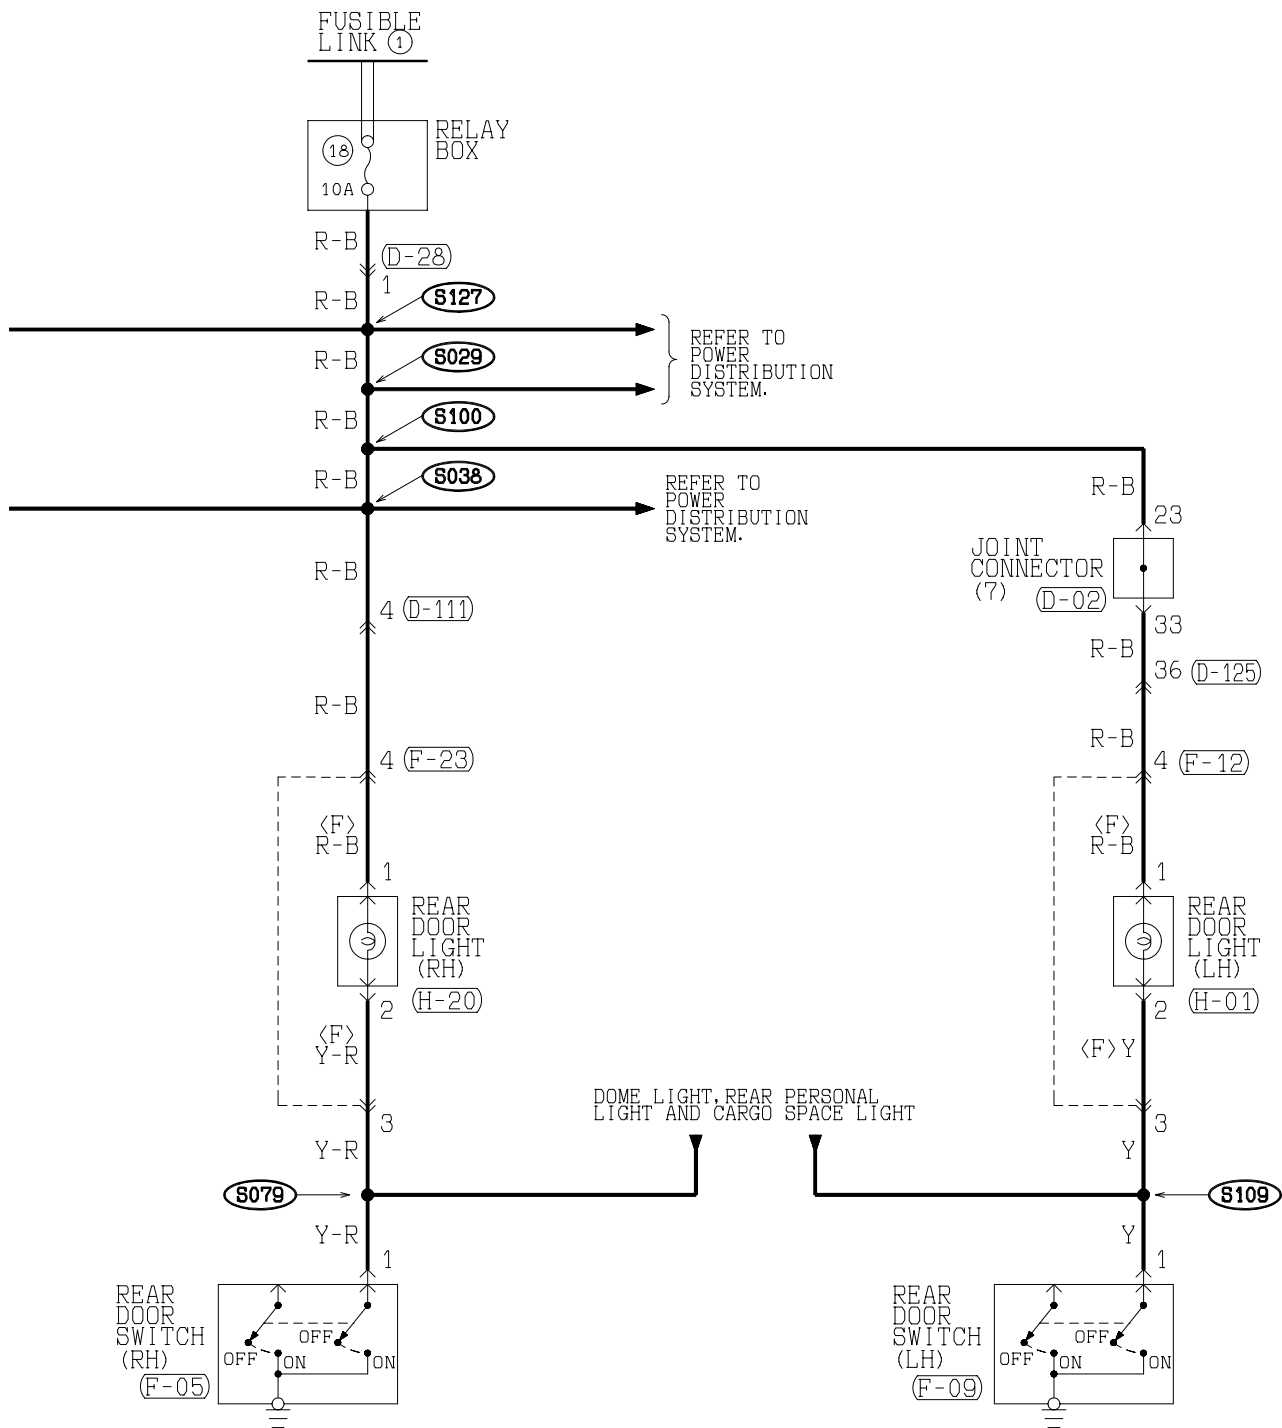

# GLOVE BOX LIGHT

1

(D-01)

1	2	3	4	5	6	7	8	9	10	11
12	13	14	15	16	17	18	19	20	21	22
23	24	25	26	27	28	29	30	31	32	33

(D-18)

1
---

(D-28)

1	2	3	4	5	6	7	8	9	10	11	12	13
14	15	16	17	18	19	20	21	22	23	24	25	
26	27	28	29					30	31		38	
32	33	34	35	36	37							