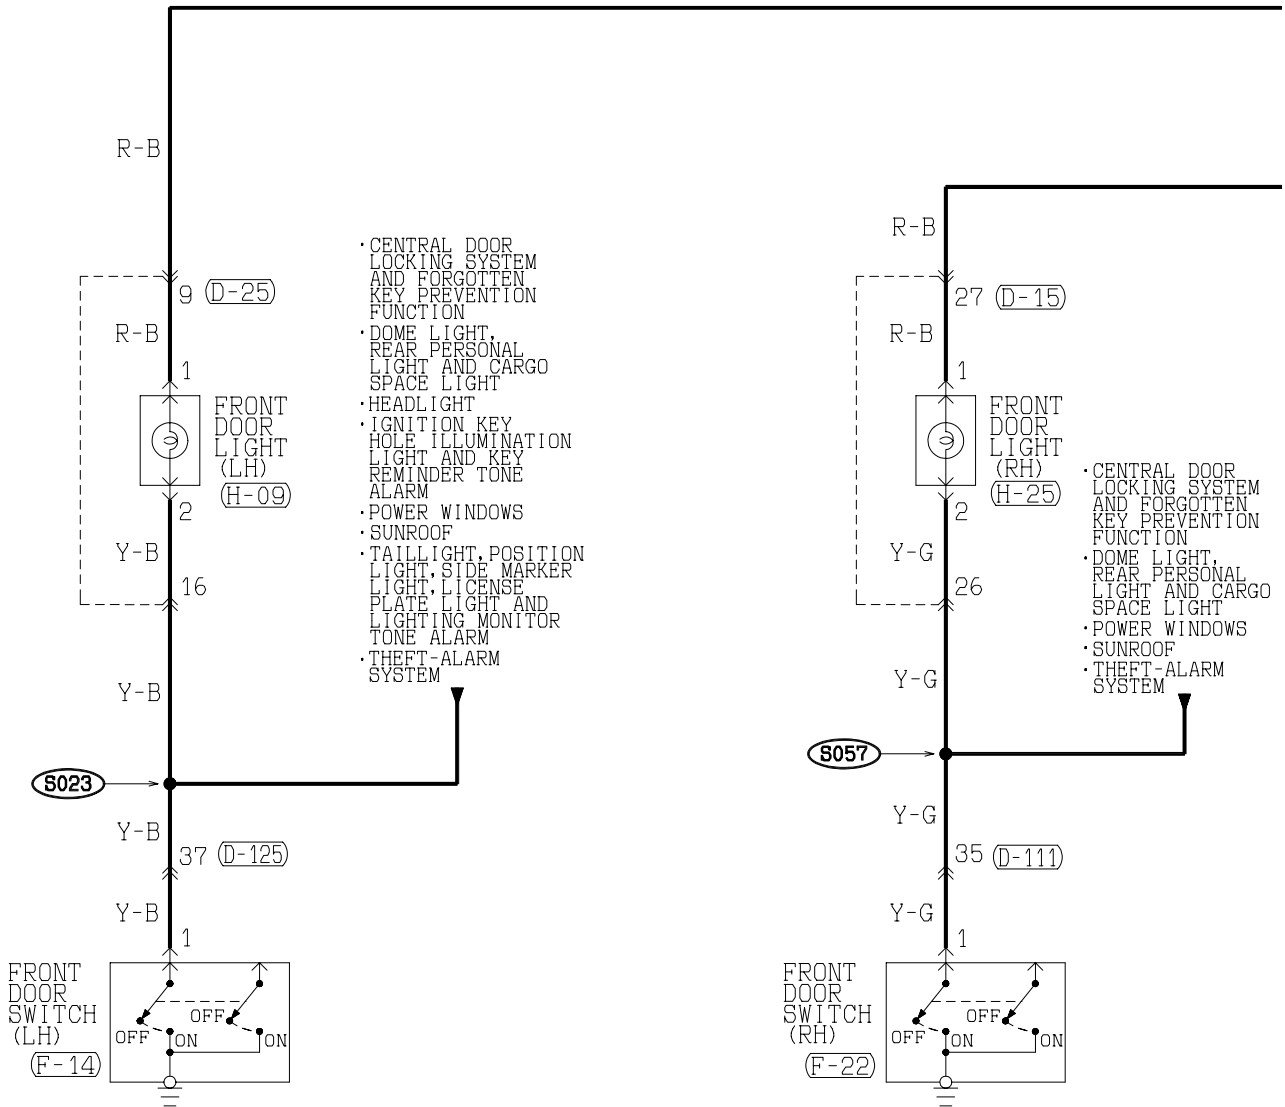

DOOR LIGHT

M1901002500203

1

(D-02)

1	2	3	4	5	6	7	8	9	10	11
12	13	14	15	16	17	18	19	20	21	22
23	24	25	26	27	28	29	30	31	32	33

(D-15) See ★1

(D-25) See ★1

(D-28) See ★2

(D-111) See ★3

(D-125) See ★3

(F-05) (MU801536)

1	2	3

(F-09) (MU801536)

1	2	3

(F-12) MU801857

1	2	3	4	5	6
7	8	9	10	11	12
13	14				

(F-14) (MU801536)

1	2	3

(F-22) (MU801536)

1	2	3

(F-23) MU801857

1	2	3	4	5	6
7	8	9	10	11	12
13	14				

(H-01)

1
2

(H-09)

1
2

(H-20)

1
2

(H-25)

1
2

H3Q08M05AA