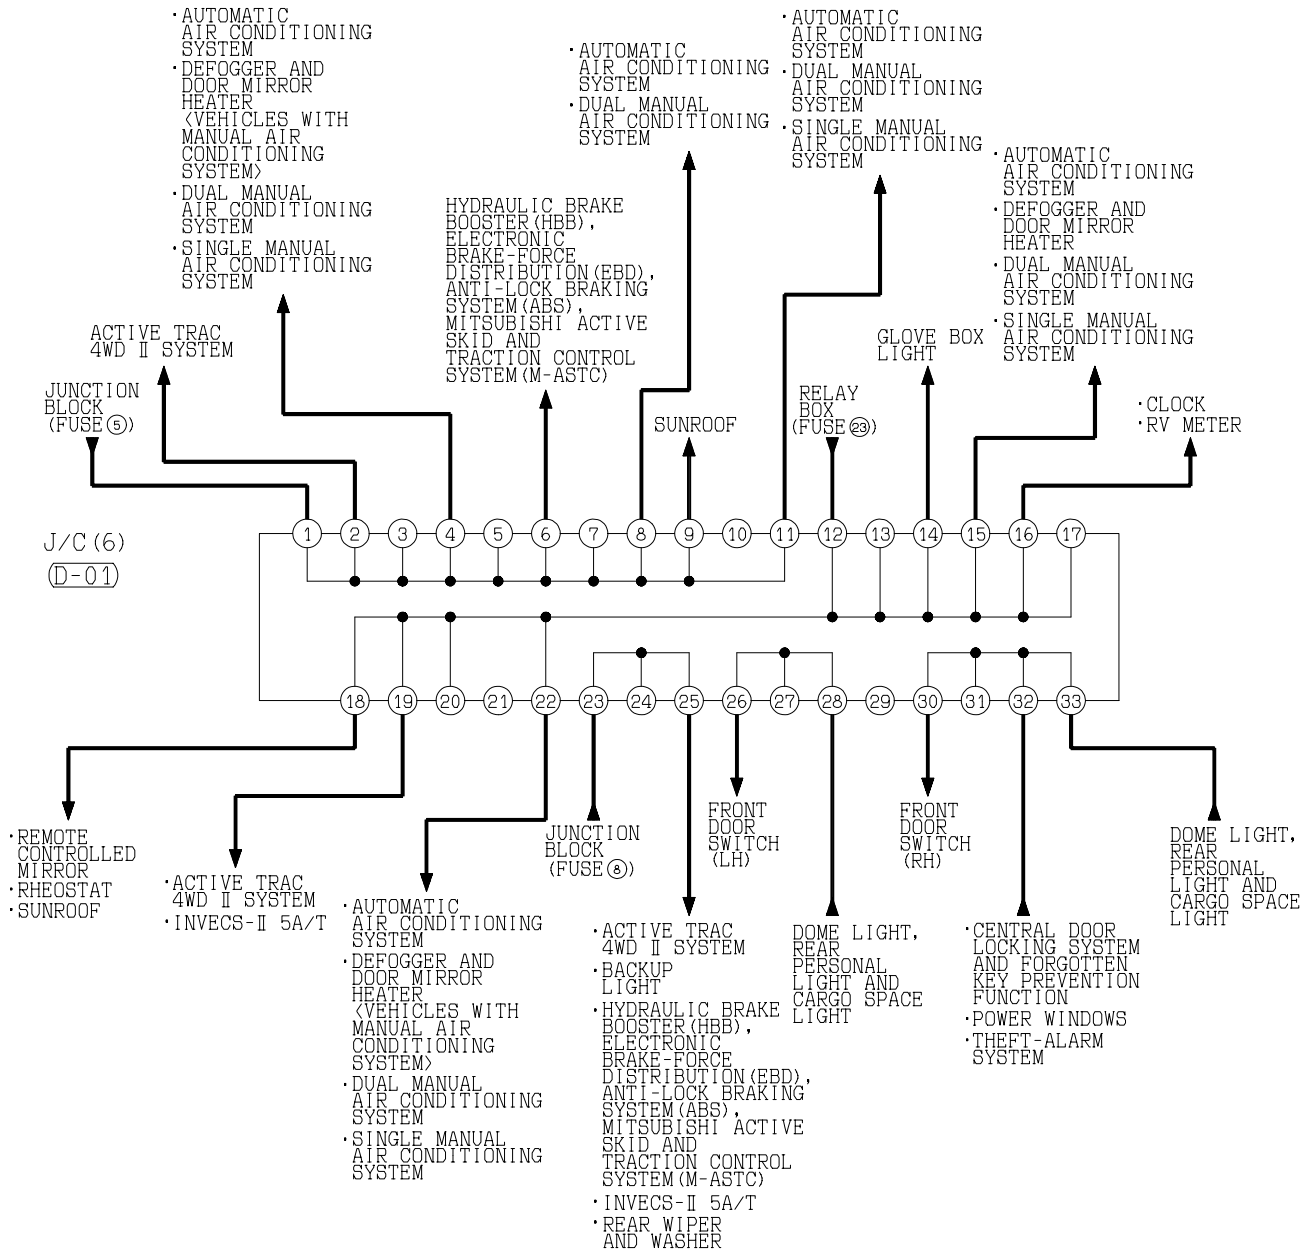

JOINT CONNECTOR (CONTINUED)

(D-01)

1	2	3	4	5	6	7	8	9	10	11
12	13	14	15	16	17	18	19	20	21	22
23	24	25	26	27	28	29	30	31	32	33

(D-02)

1	2	3	4	5	6	7	8	9	10	11
12	13	14	15	16	17	18	19	20	21	22
23	24	25	26	27	28	29	30	31	32	33