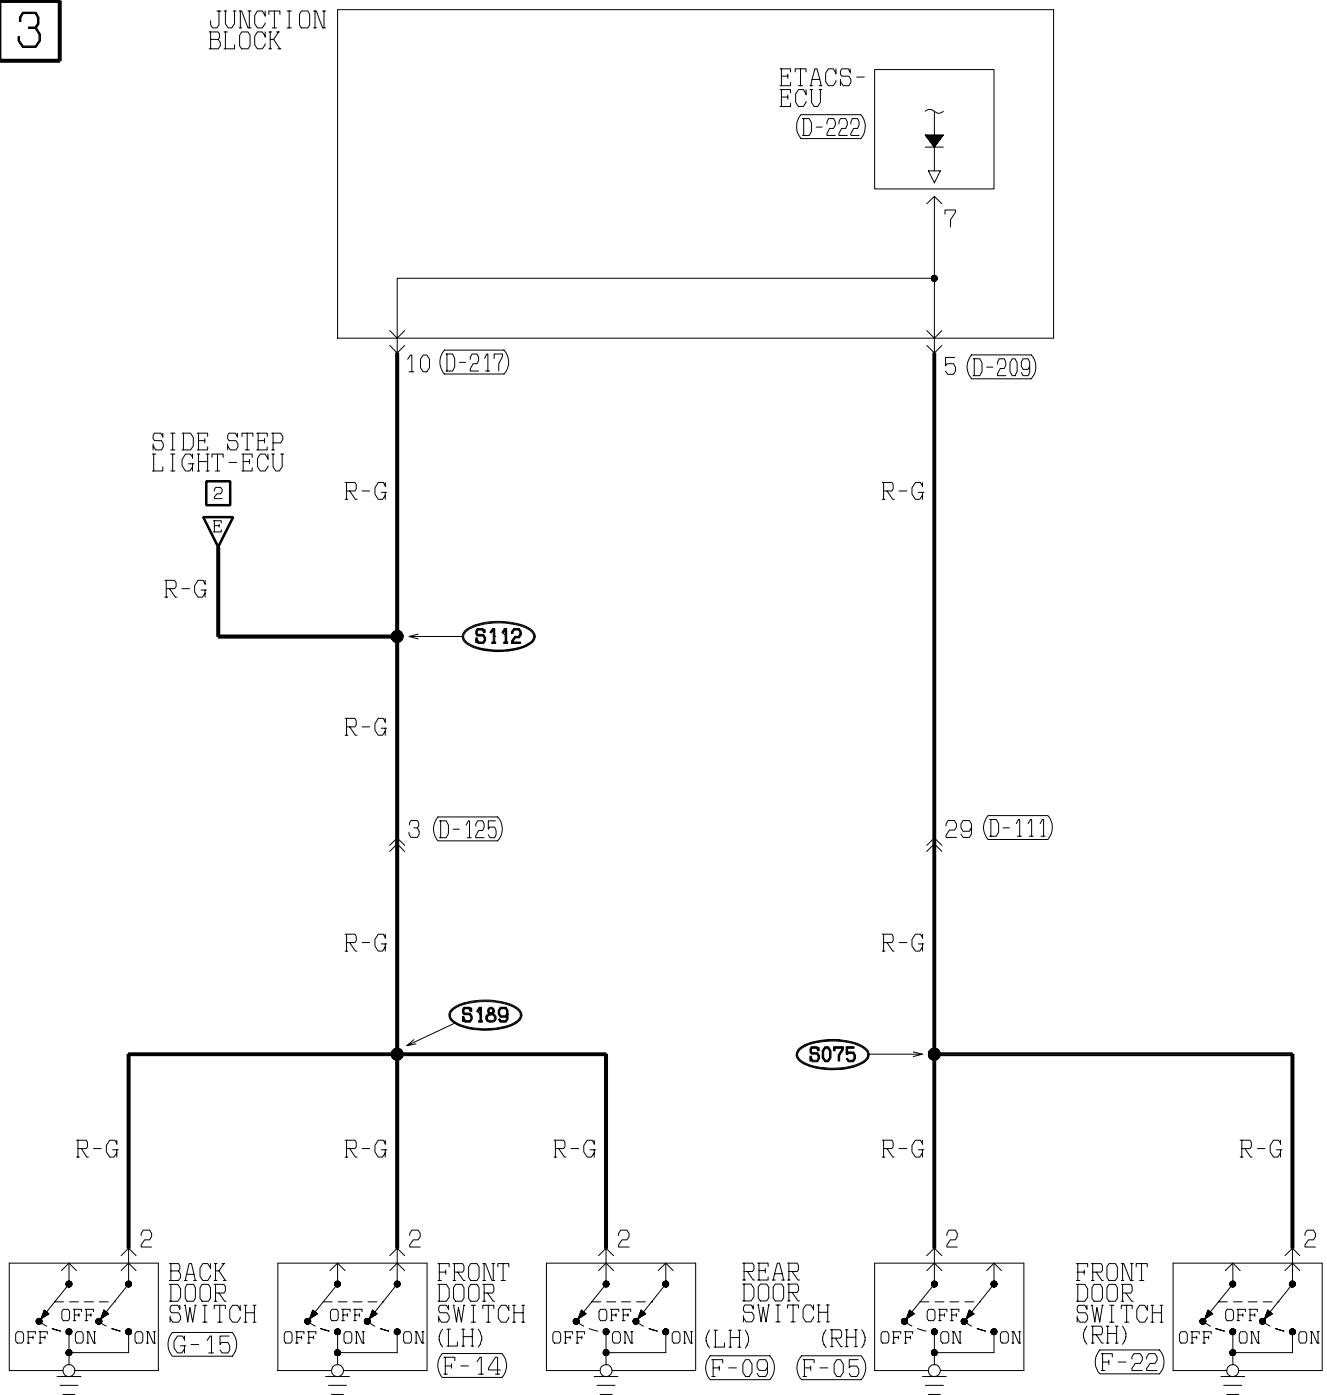

SIDE STEP LIGHT (CONTINUED)

3

(D-111) (D-125)
See ★1 See ★1

(D-209) MU801855

1	2	3	4	5
6	7	8	9	10
11	12	13	14	15

(D-217)

1	2	3	4	5	6	7
8	9	10	11	12	13	14
15	16	17	18	19	20	21

(D-222)

1	2	3	4	5	6	7	8	9	10	11	12	13	14	15	16	17	18	19	20			
21	22	23	24	25	26	27	28	29	30	31	32	33	34	35	36	37	38	39	40	41	42	43

(F-05) (F-09) (F-14)
(MU801536) (MU801536) (MU801536)

1	2	3

1	2	3

1	2	3

(F-22) (G-15)
(MU801536) (MU801536)

1	2	3

1	2	3

★ 1