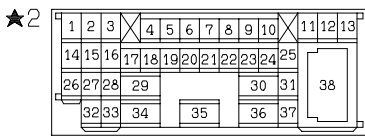

# GLOVE BOX LIGHT

1

(D-01)

1	2	3	4	5	6	7	8	9	10	11
12	13	14	15	16	17	18	19	20	21	22
23	24	25	26	27	28	29	30	31	32	33

(D-18)

1
---

(D-28)

1	2	3	4	5	6	7	8	9	10	11	12	13
14	15	16	17	18	19	20	21	22	23	24	25	
26	27	28	29					30	31		38	
32	33	34	35	36	37							