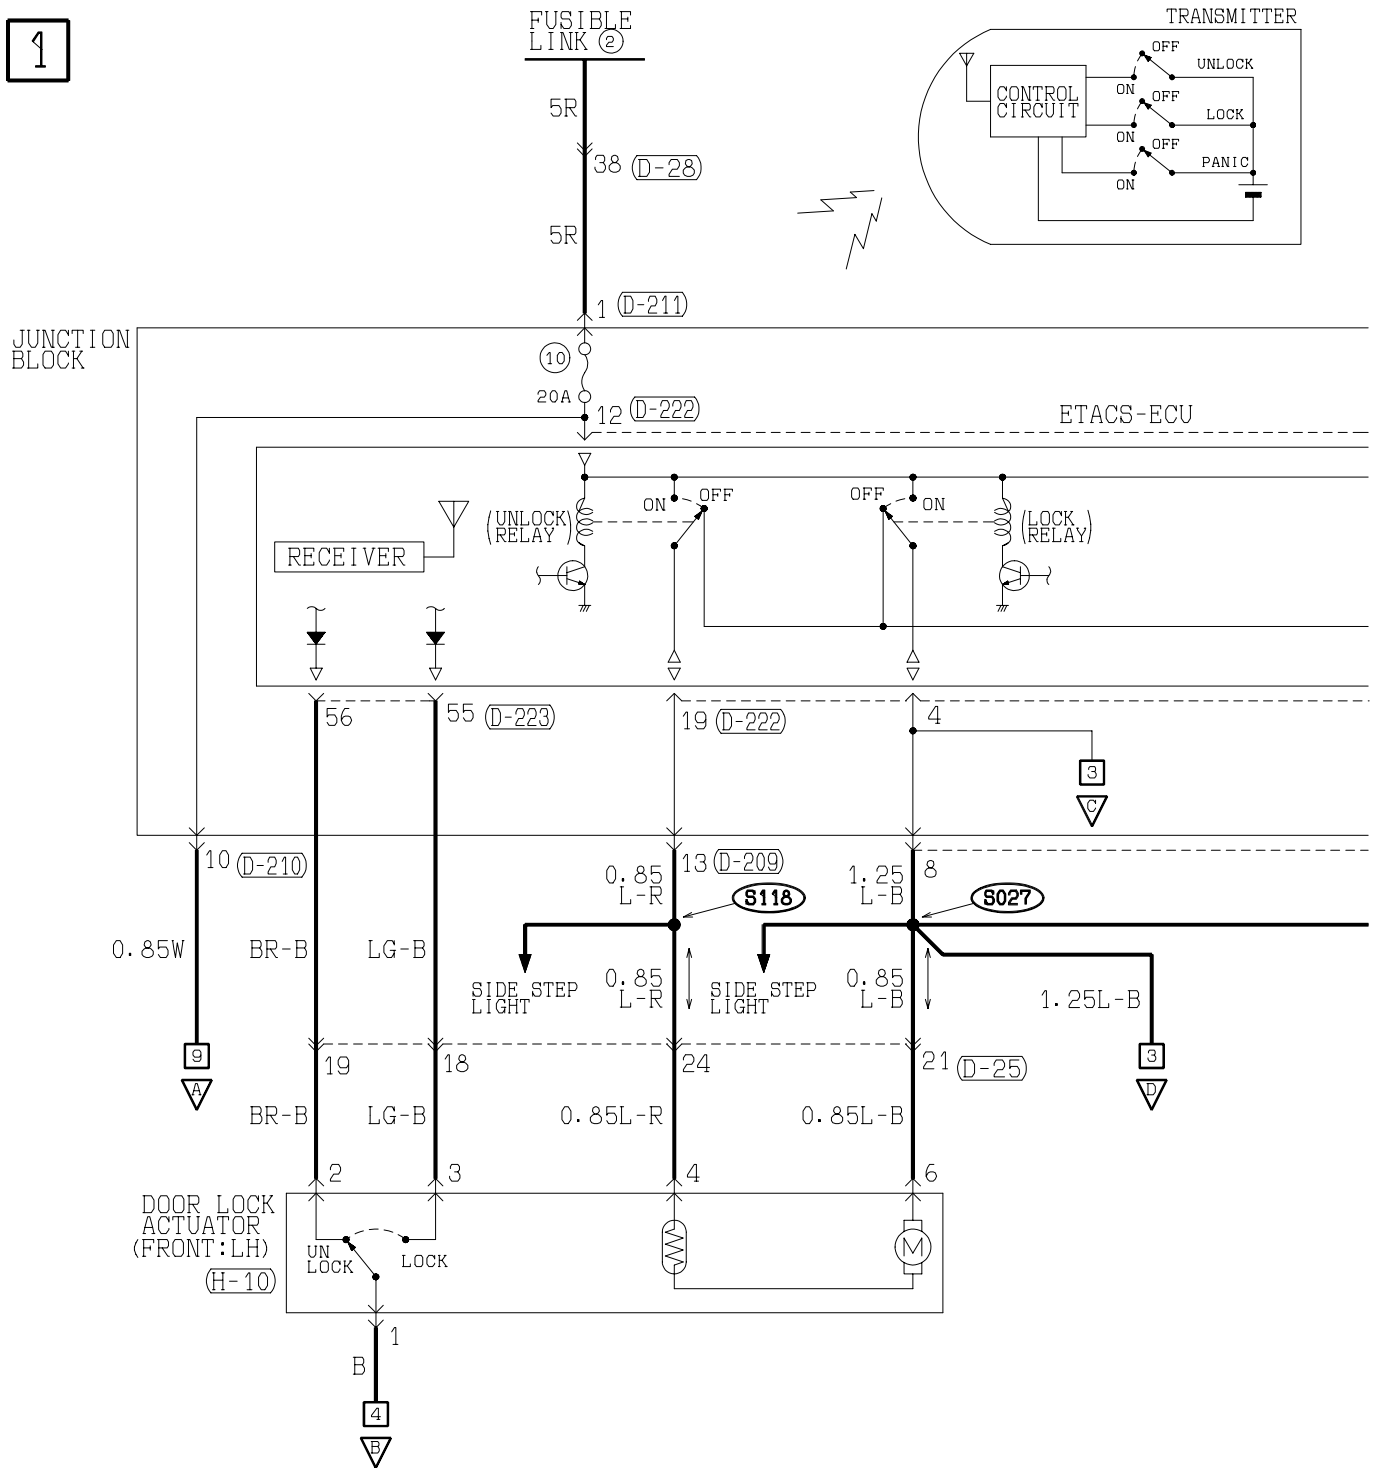

CENTRAL DOOR LOCKING SYSTEM AND FORGOTTEN KEY PREVENTION FUNCTION

M1901004700913

1