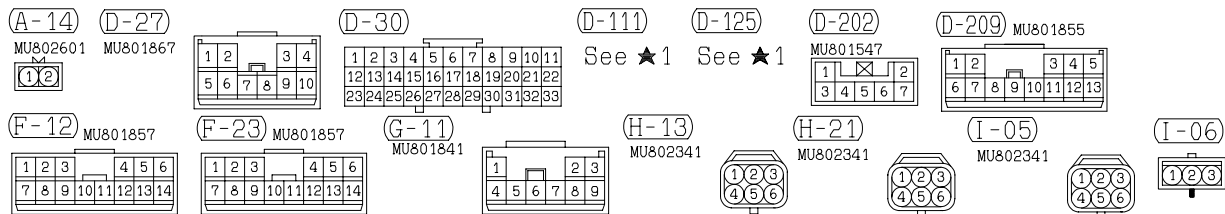

THEFT-ALARM SYSTEM (CONTINUED)

5

H3Q15M08CA