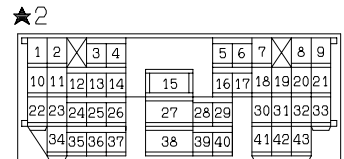

# SIDE STEP LIGHT

1

2

D-221  
(MU801866)

D-222

1 2 3 4 5 6 7 8 9 10 11 12 13 14 15 16 17 18 19 20

★ 1

★ 2