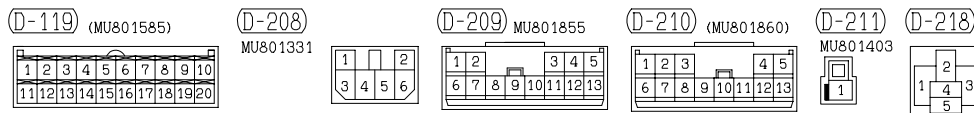

# DUAL MANUAL AIR CONDITIONING SYSTEM <VEHICLES WITH REAR COOLER>

M1901005400034

1

(D-115)  
MU801365

2

WIRE COLOR CODE  
 B : BLACK BR: BROWN G : GREEN GR: GRAY L : BLUE LG: LIGHT GREEN O : ORANGE  
 P : PINK R : RED SB: SKY BLUE V : VIOLET W : WHITE Y : YELLOW