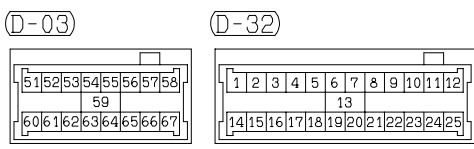

DOME LIGHT, REAR PERSONAL LIGHT AND CARGO SPACE LIGHT (CONTINUED)

3

NOTE
*: FOG LIGHT
• HEADLIGHT
• REAR WIPER AND WASHER
• RV METER
• TAILLIGHT, POSITION LIGHT, SIDE MARKER LIGHT, LICENSE PLATE LIGHT AND LIGHTING MONITOR TONE ALARM
• TURN-SIGNAL LIGHT AND HAZARD WARNING LIGHT
• WINDSHIELD WIPER AND WASHER

See ★ 1