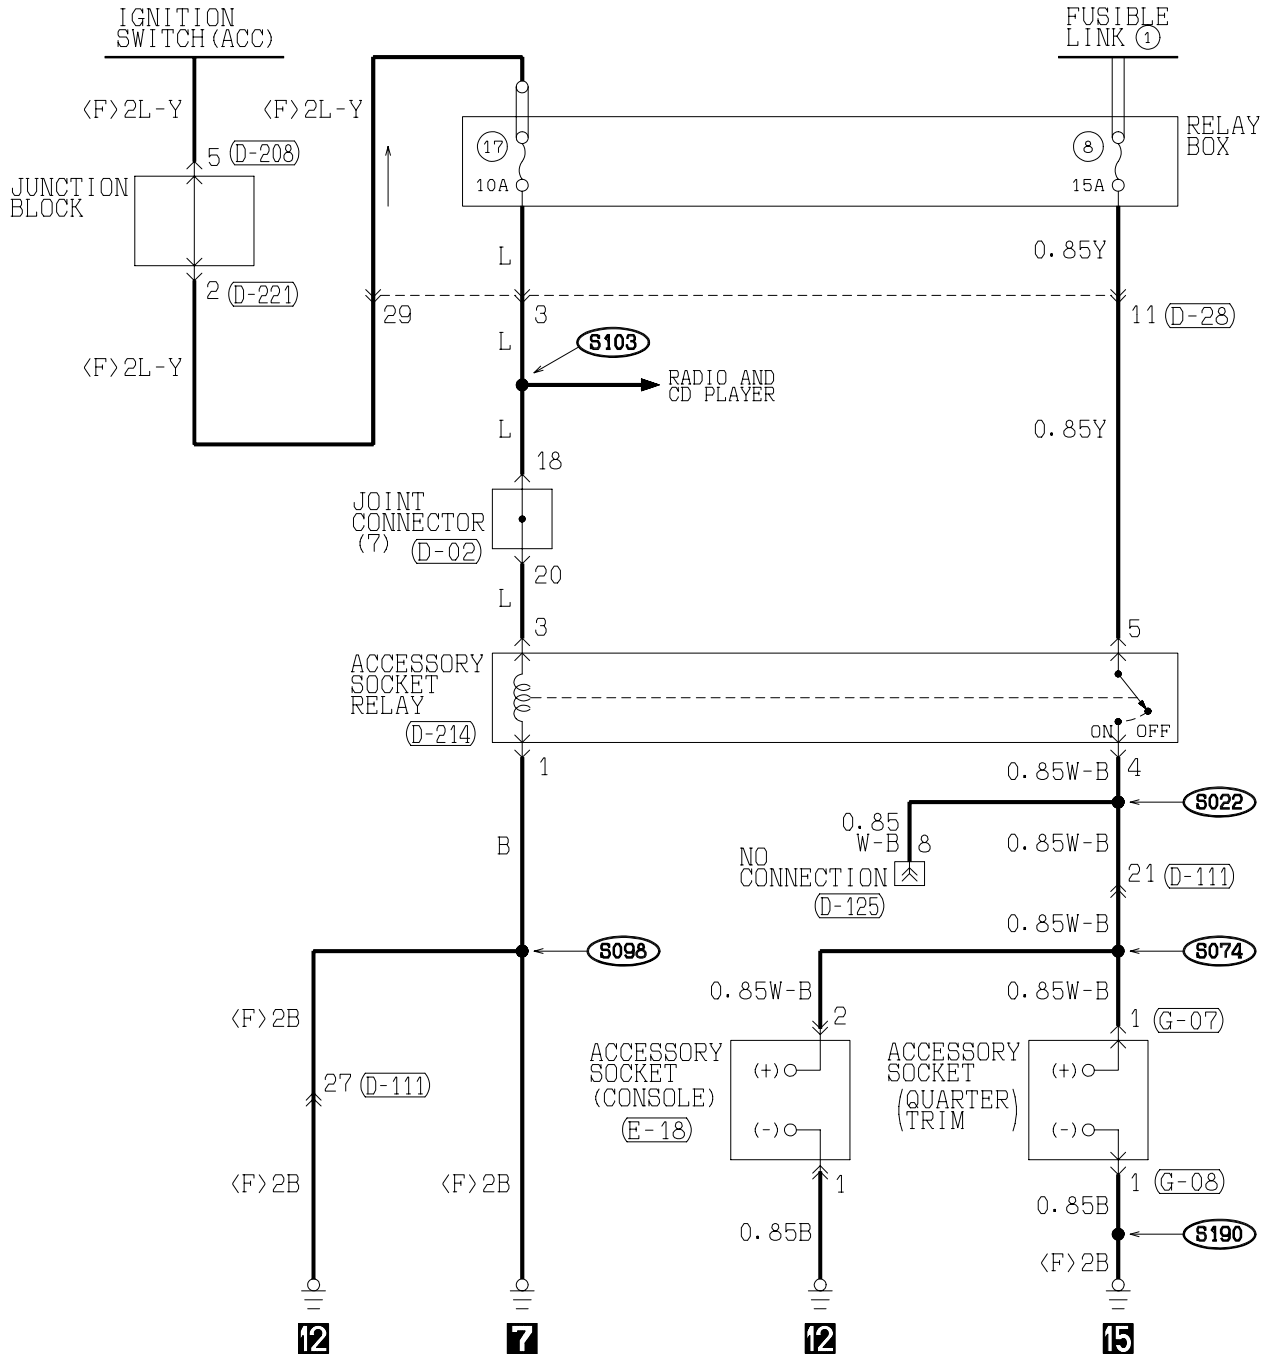

ACCESSORY SOCKET

M1901007900392

1

(D-02)

(D-28)

(D-111)

(D-125)

WIRE COLOR CODE

- B : BLACK
- L : BLUE
- R : RED
- Y : YELLOW
- BR : BROWN
- LG : LIGHT GREEN
- SB : SKY BLUE
- G : GREEN
- O : ORANGE
- V : VIOLET
- GR : GRAY
- P : PINK
- W : WHITE

H3Q14M04AA