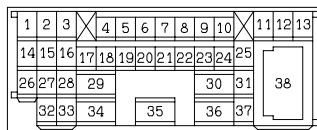

2

(D-134)
(MU803804)

(D-208)
MU801331

★1

★2

(E-11)

(E-111)

See ★2

(E-114)

See ★2