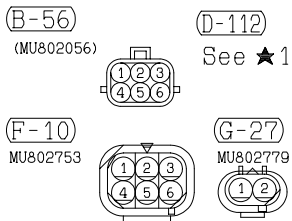

H3Q05M00DB