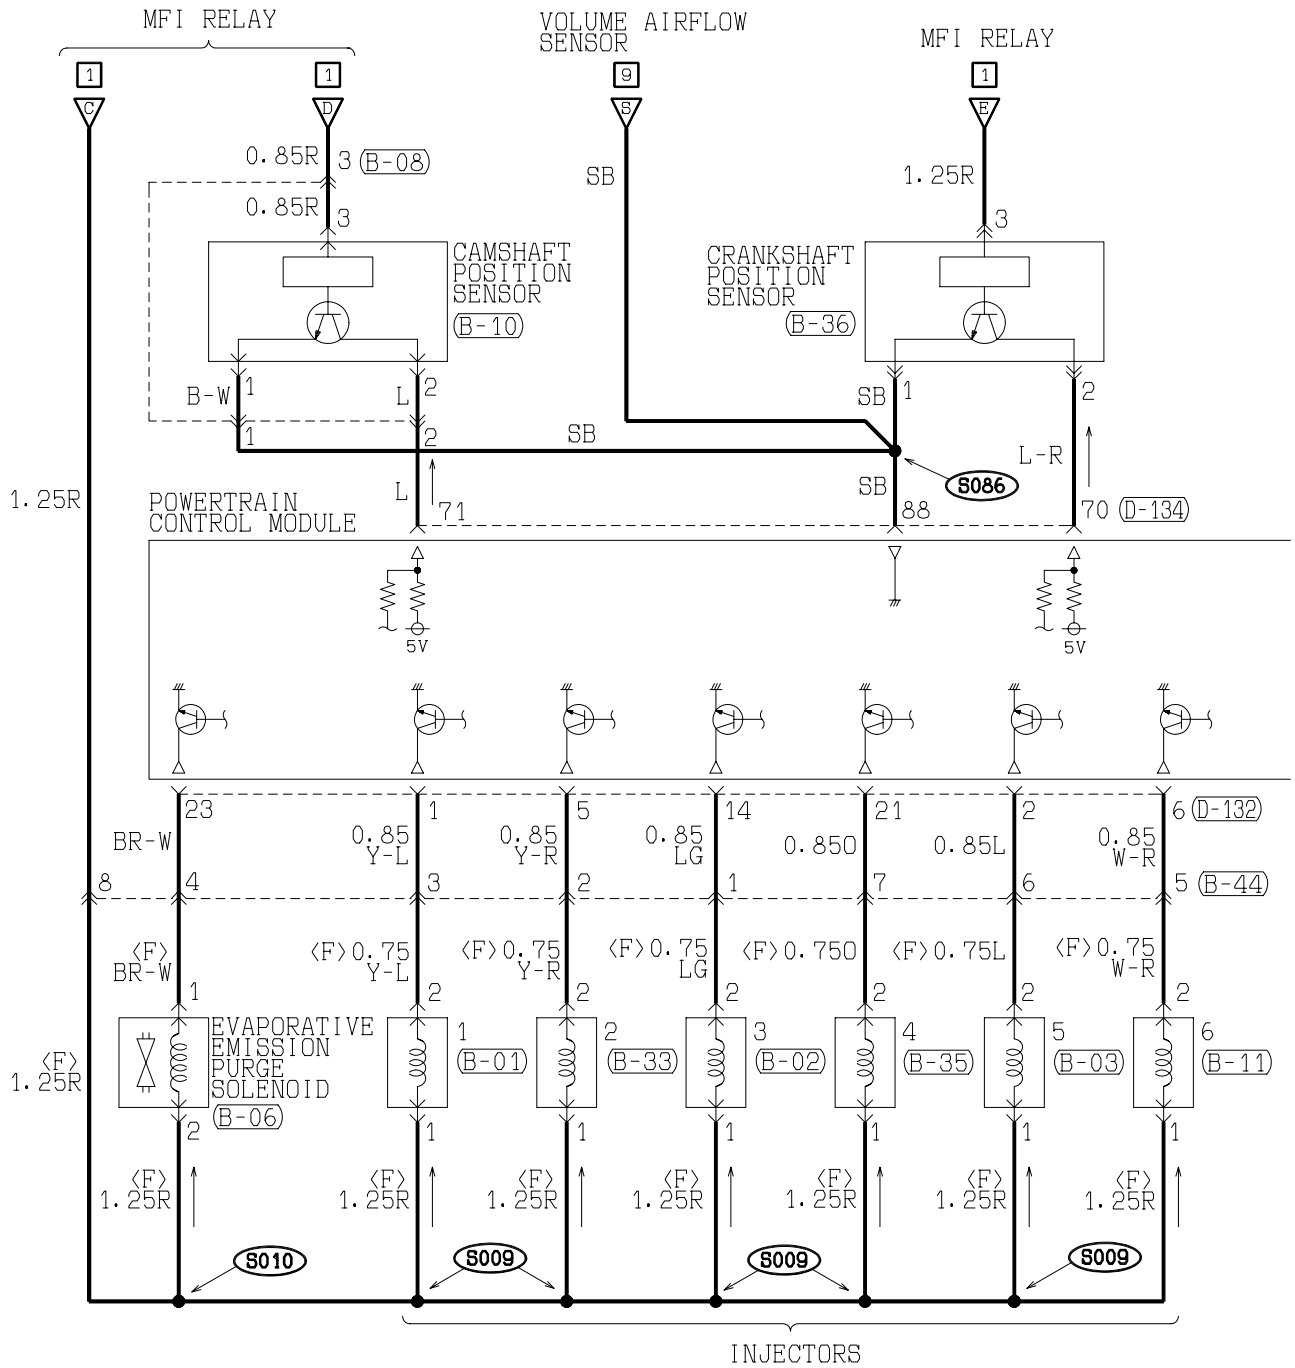

MFI SYSTEM (CONTINUED)

7

(B-01) (MU802044)	(B-02) (MU802044)	(B-03) (MU802044)	(B-04) (MU802722)	(B-06) MU802779	(B-08) MU802663	(B-09) MU802661	(B-10) MU802337	(B-11) (MU802044)	(B-29) (MU801211)	(B-33) (MU802044)	(B-35) (MU802044)	(B-36) MU802603	(B-44) MU802609
(D-132) (MU803802)	<table border="1"><tr><td>1</td><td>2</td><td></td><td></td><td>3</td><td>4</td></tr><tr><td>5</td><td>6</td><td>7</td><td>8</td><td>9</td><td>10</td></tr><tr><td>11</td><td>12</td><td>13</td><td>14</td><td>15</td><td>16</td></tr><tr><td>17</td><td>18</td><td>19</td><td>20</td><td>21</td><td>22</td></tr><tr><td>23</td><td>24</td><td>25</td><td>26</td><td>27</td><td></td></tr></table>	(D-133) (MU803803)	<table border="1"><tr><td>31</td><td>32</td><td></td><td></td><td>33</td><td>34</td></tr><tr><td>35</td><td>36</td><td>37</td><td>38</td><td>39</td><td>40</td></tr><tr><td>41</td><td>42</td><td>43</td><td>44</td><td>45</td><td>46</td></tr><tr><td>47</td><td>48</td><td>49</td><td>50</td><td>51</td><td>52</td></tr><tr><td>53</td><td>54</td><td>55</td><td>56</td><td>57</td><td>58</td></tr></table>	(D-134) (MU803804)	<table border="1"><tr><td>61</td><td>62</td><td></td><td></td><td>63</td><td>64</td></tr><tr><td>65</td><td>66</td><td>67</td><td>68</td><td>69</td><td>70</td></tr><tr><td>71</td><td>72</td><td>73</td><td>74</td><td>75</td><td>76</td></tr><tr><td>77</td><td>78</td><td>79</td><td>80</td><td>81</td><td>82</td></tr><tr><td>83</td><td>84</td><td>85</td><td>86</td><td>87</td><td>88</td></tr><tr><td>89</td><td></td><td></td><td></td><td></td><td></td></tr></table>	(E-111) See ★2	(E-113) <table border="1"><tr><td>1</td><td>2</td><td></td><td></td><td>3</td><td>4</td><td>5</td></tr><tr><td>6</td><td>7</td><td>8</td><td>9</td><td>10</td><td>11</td><td>12</td></tr><tr><td>13</td><td>14</td><td></td><td></td><td></td><td></td><td></td></tr></table>