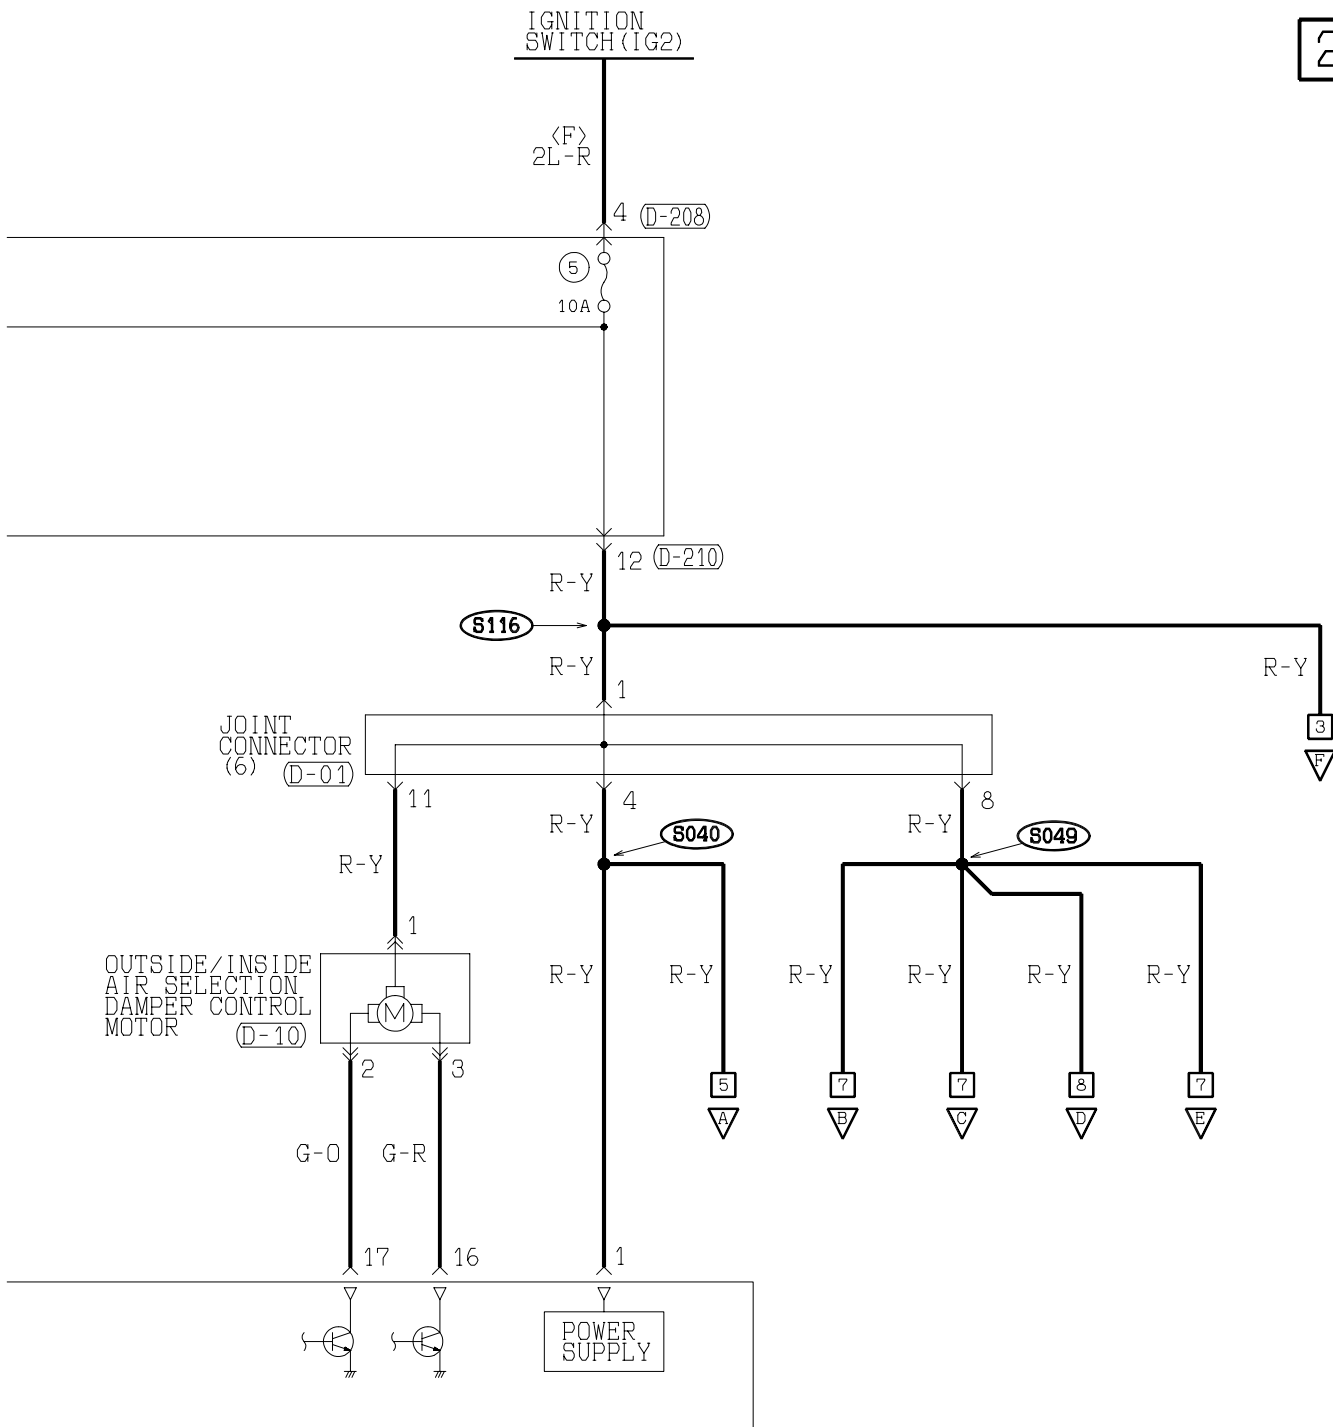

D-30

D-101

D-113

D-115

MU801365

TSB Revision

2

WIRE COLOR CODE  
 B : BLACK BR : BROWN G : GREEN GR : GRAY L : BLUE LG : LIGHT GREEN O : ORANGE  
 P : PINK R : RED SB : SKY BLUE V : VIOLET W : WHITE Y : YELLOW