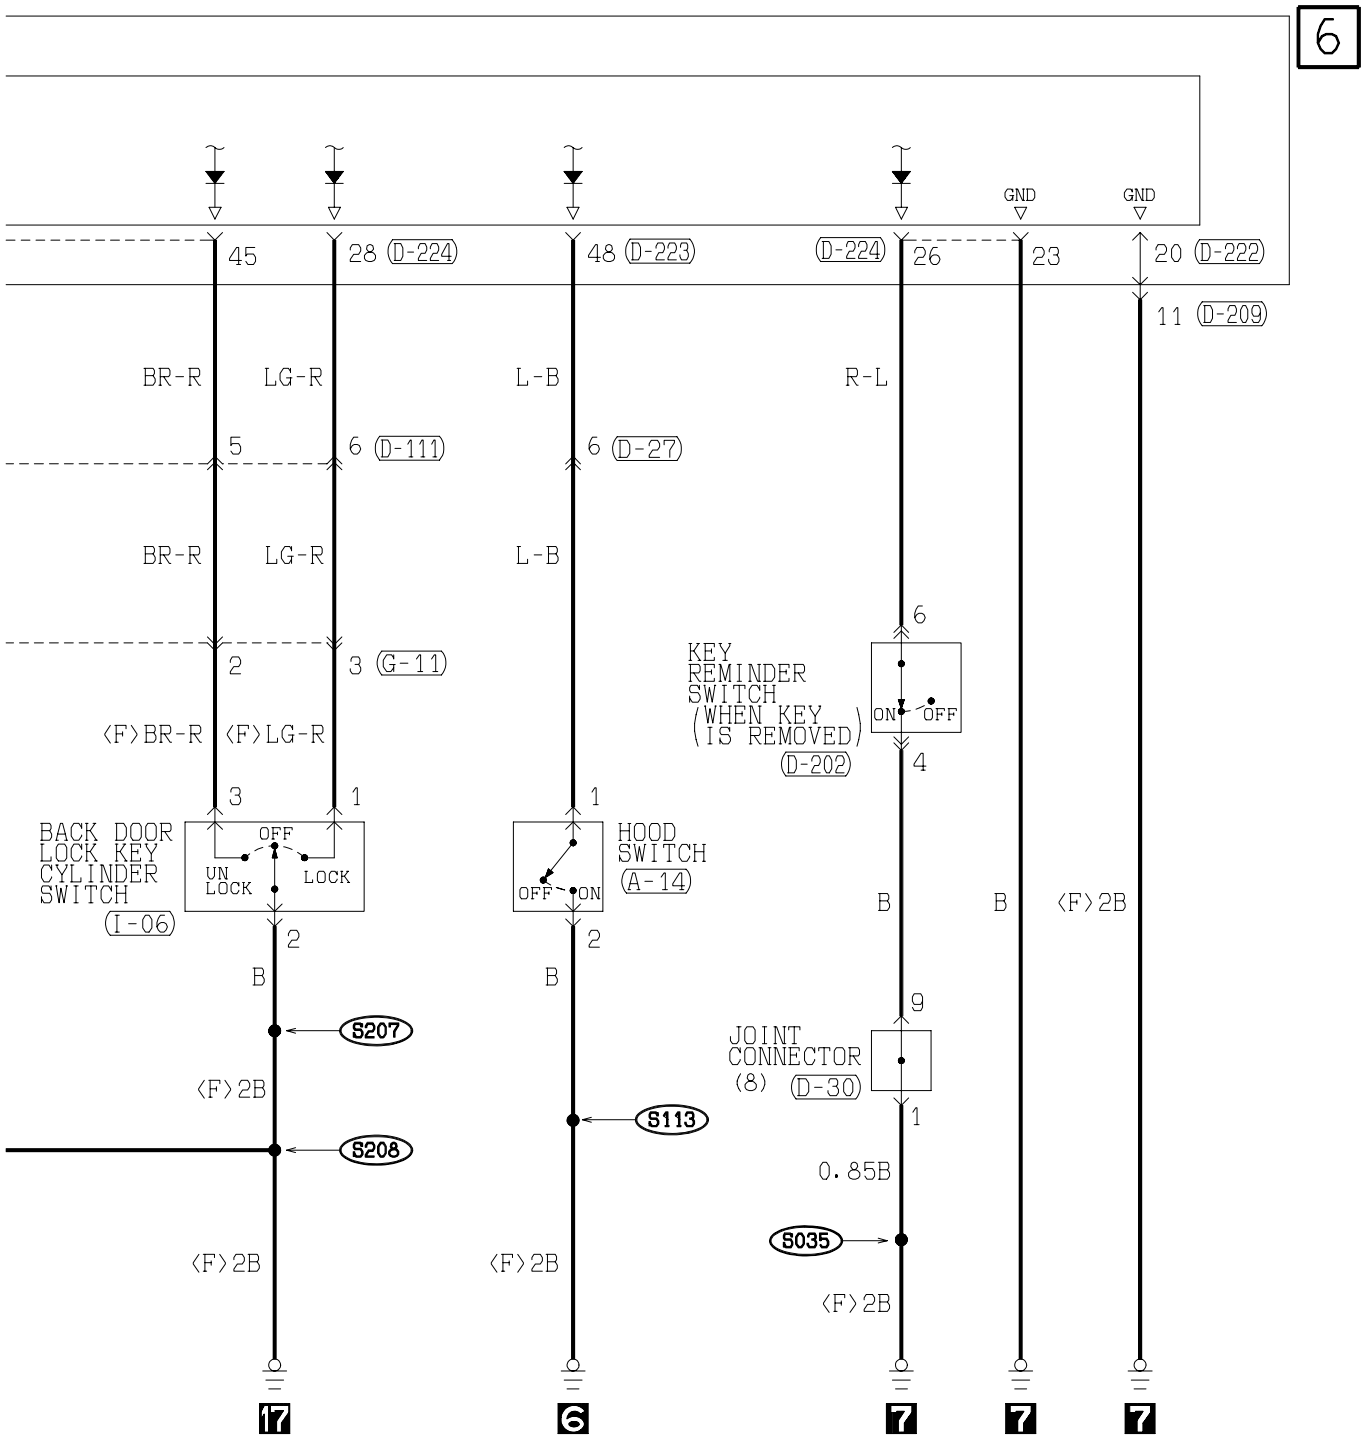

(D-222)

1	2	3	4	5	6	7	8	9	10	11	12	13	14	15	16	17	18	19	20

(D-223) (MU801584)

41	42	43	44	45	46	47	48
49	50	51	52	53	54	55	56

(D-224) (MU801585)

21	22	23	24	25	26	27	28	29	30
31	32	33	34	35	36	37	38	39	40

WIRE COLOR CODE
B : BLACK   LG : LIGHT GREEN
BR : BROWN   O : ORANGE
W : WHITE   SB : SKY BLUE
V : VIOLET

G : GREEN   L : BLUE
GR : GRAY   R : RED
P : PINK   Y : YELLOW

★ 1

1	2	3	4	5	6	7	8	9			
10	11	12	13	14	15	16	17	18	19	20	21
22	23	24	25	26	27	28	29	30	31	32	33
34	35	36	37	38	39	40	41	42	43		

H3Q15M08CB