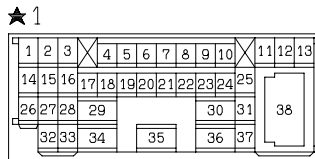

# SIDE STEP LIGHT

1

2

D-221  
(MU801866)

D-222

1 2 3 4 5 6 7 8 9 10 11 12 13 14 15 16 17 18 19 20

★ 1

★ 2