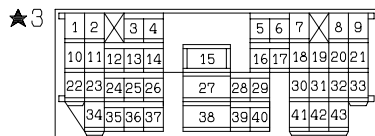

# GLOVE BOX LIGHT

1

(D-01)

1	2	3	4	5	6	7	8	9	10	11
12	13	14	15	16	17	18	19	20	21	22
23	24	25	26	27	28	29	30	31	32	33

(D-18)

1
---

(D-28)

1	2	3	4	5	6	7	8	9	10	11	12	13
14	15	16	17	18	19	20	21	22	23	24	25	
26	27	28	29					30	31		38	
32	33	34	35	36	37							