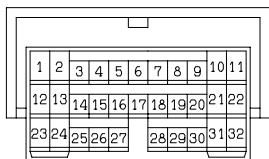

POWER WINDOWS (CONTINUED)