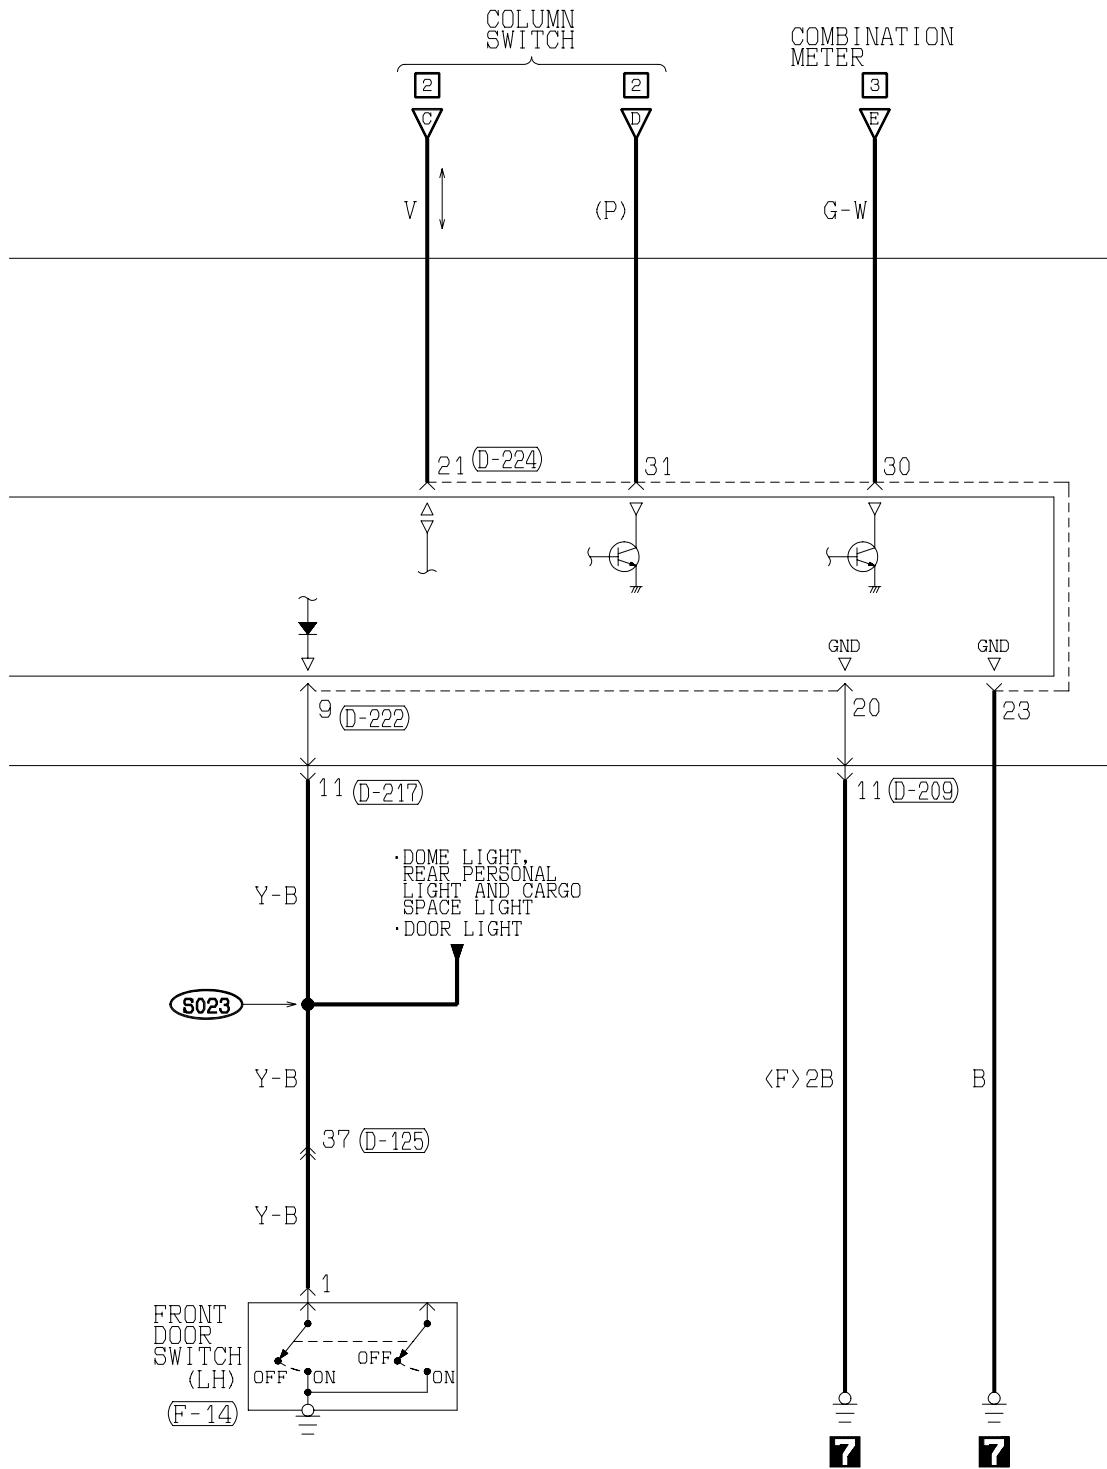

4

(D-217)

1	2	3	4	5	6	7	
8	9	10	11	12	13	14	15

(D-220)

(MU801514)

1	2	3	4	5
6	7	8	9	10

★ 1

1	2	3	4	5	6	7	8	9	10	11	12	13
14	15	16	17	18	19	20	21	22	23	24	25	26
27	28	29	30	31	32	33	34	35	36	37	38	39

★ 2

1	2	3	4	5	6	7	8	9
10	11	12	13	14	15	16	17	18
19	20	21	22	23	24	25	26	27
28	29	30	31	32	33	34	35	36
37	38	39	40	41	42	43	44	45

WIRE COLOR CODE
B : BLACK   LG : LIGHT GREEN   G : GREEN   L : BLUE
BR : BROWN   O : ORANGE   GR : GRAY   R : RED
W : WHITE   SB : SKY BLUE   P : PINK   Y : YELLOW
V : VIOLET

H3Q08M01BB