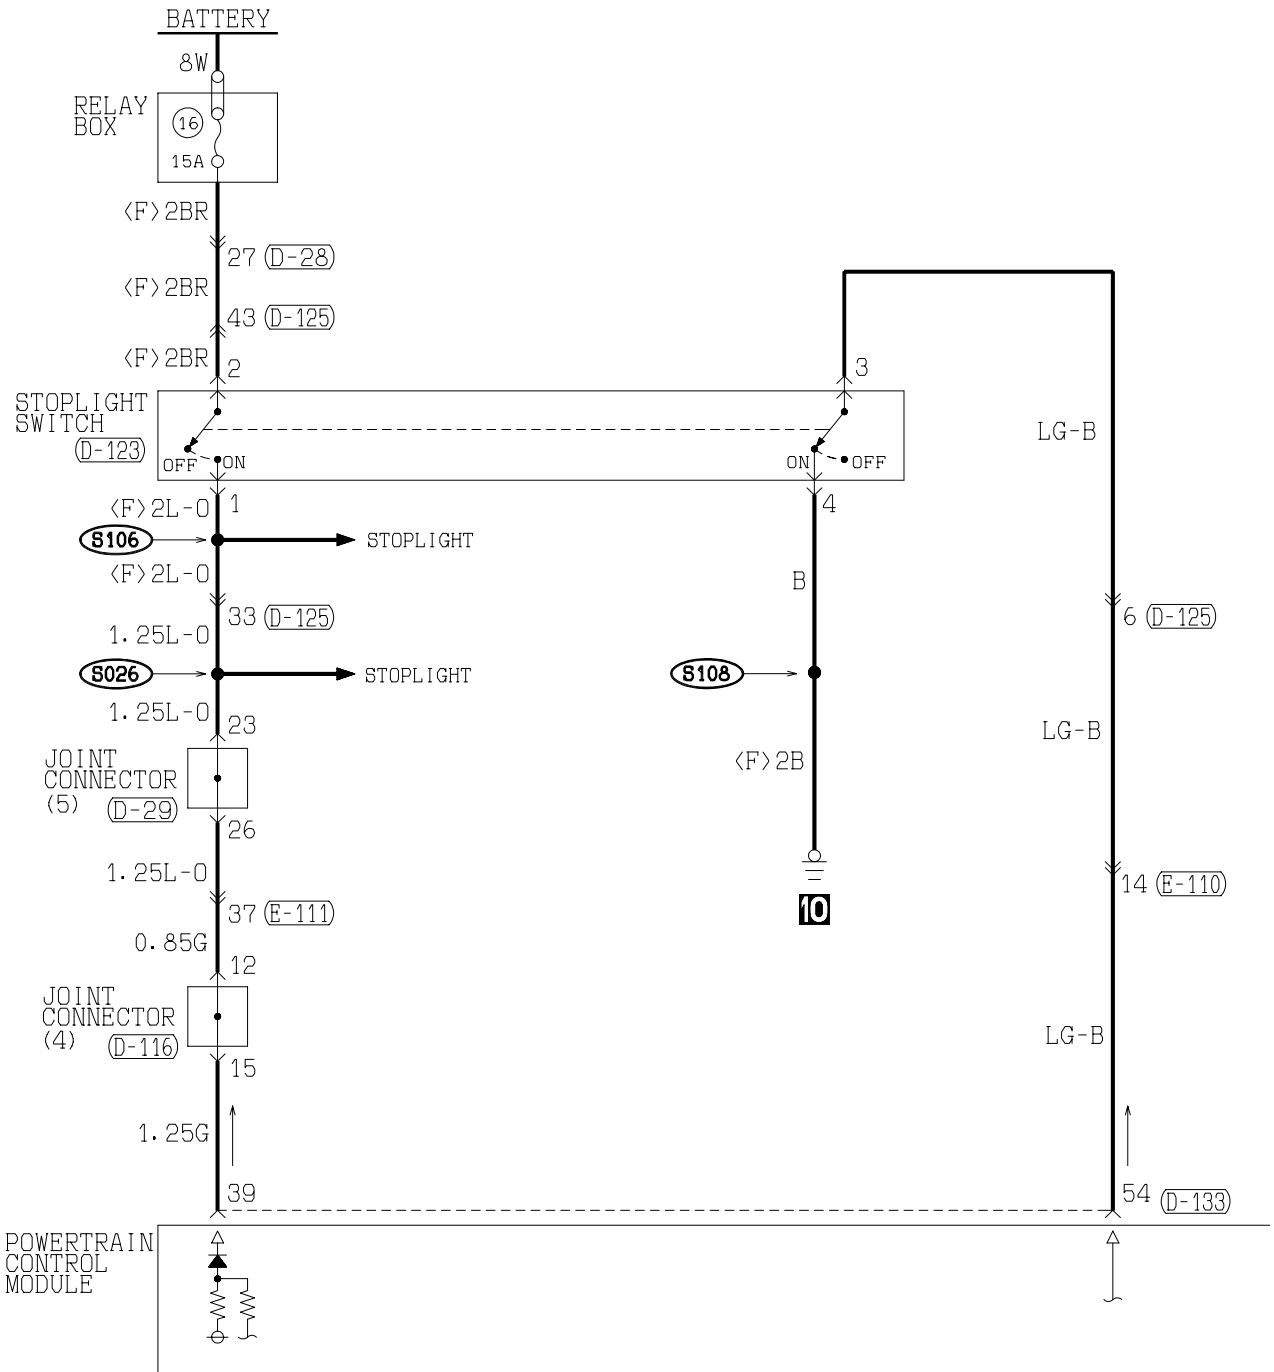

AUTO-CRUISE CONTROL SYSTEM (CONTINUED)

3