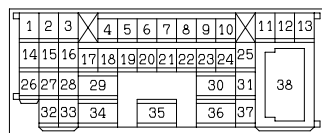

① D-26
MU801879

① D-28