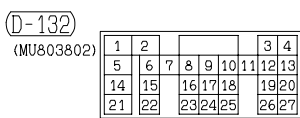

H3Q12M05BB