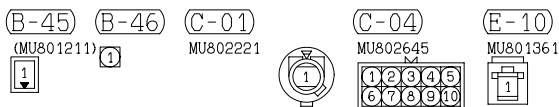

STARTING SYSTEM

M1901000500746

1

WIRE COLOR CODE
B : BLACK BR : BROWN G : GREEN GR : GRAY L : BLUE LG : LIGHT GREEN O : ORANGE
P : PINK R : RED SB : SKY BLUE V : VIOLET W : WHITE Y : YELLOW

H3Q02M00AA

TSB Revision