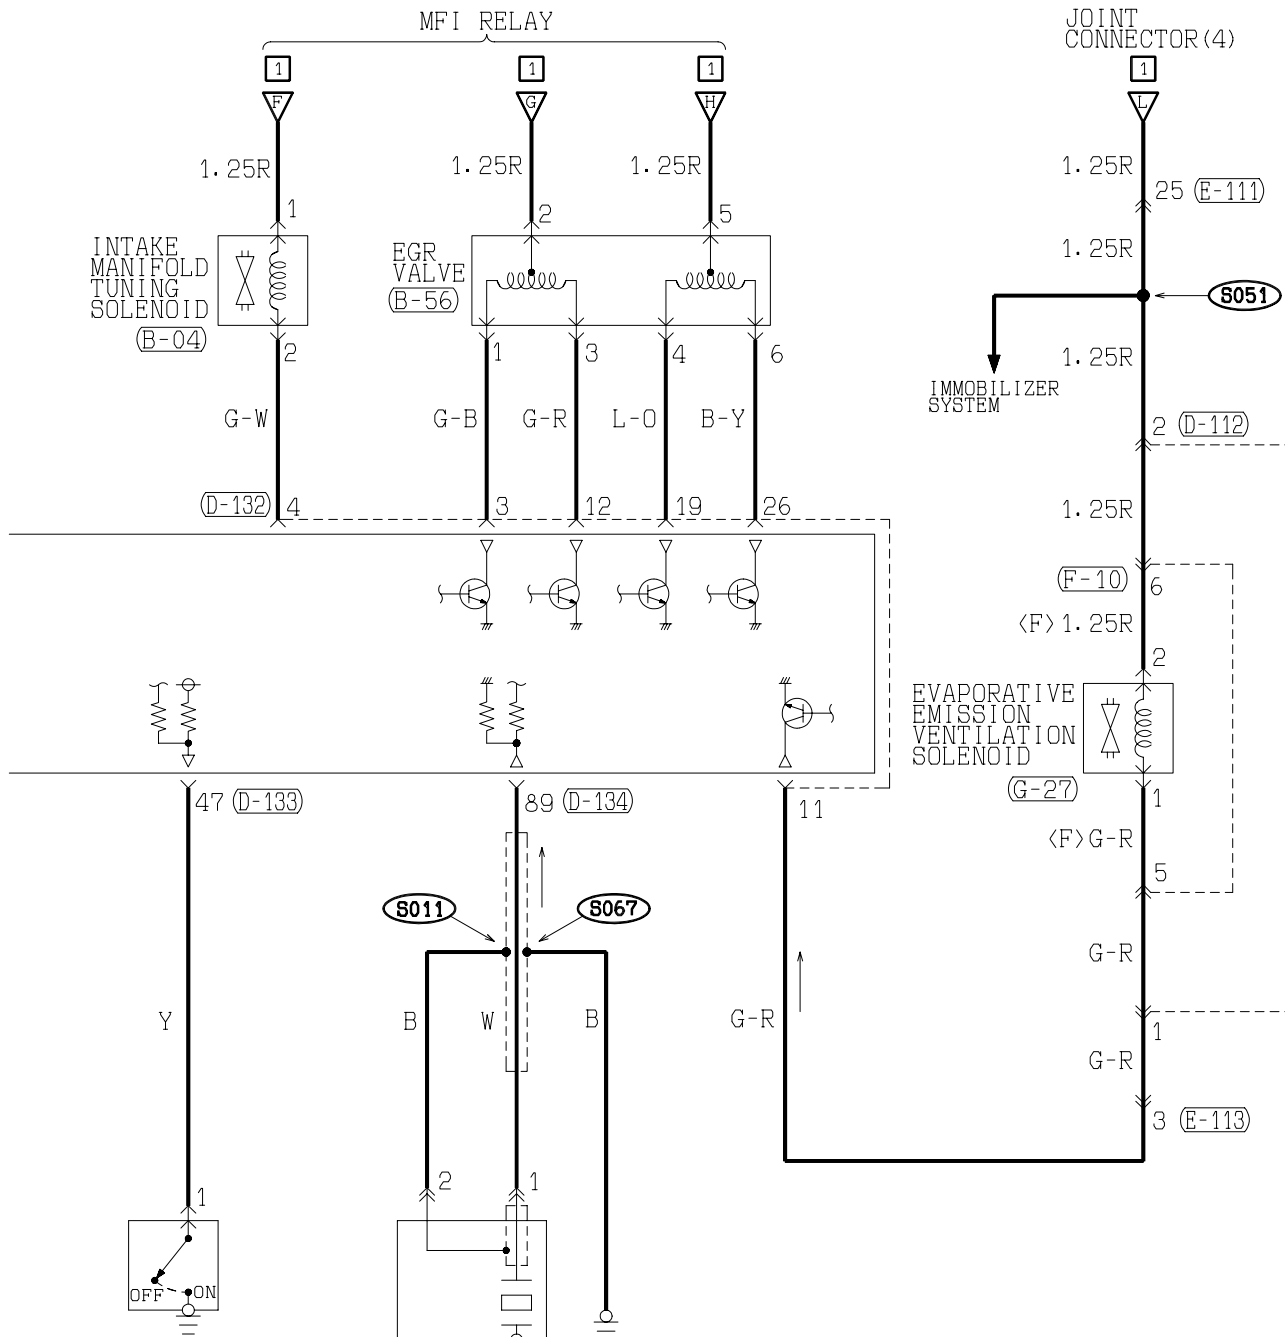

H3Q05M00DB