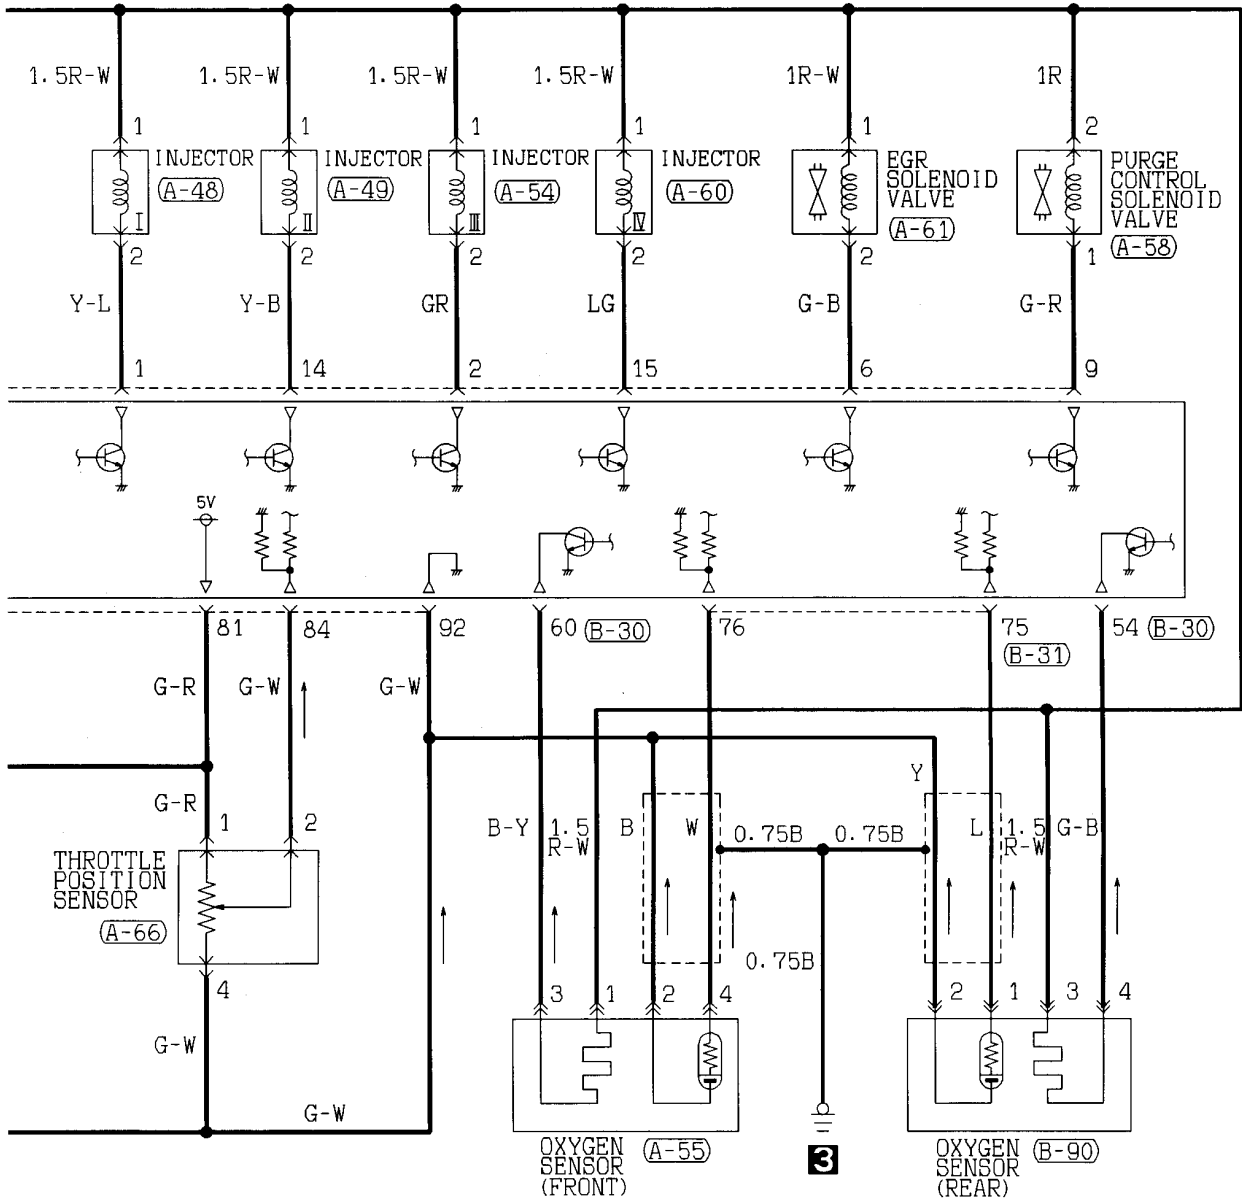

4

(B-28) (MU801824)

1	2	3	4	5	6	7	8	9	10	11	12	13
14	15	16	17	18	19	20	21	22	23	24	25	26

(B-29) (MU801822)

31	32	33	34	35	36	37	38
39	40	41	42	43	44	45	46

(B-30) (MU801820)

51	52	53	54	55	56
57	58	59	60	61	62

(B-31) (MU801823)

71	72	73	74	75	76	77	78	79	80	81
82	83	84	85	86	87	88	89	90	91	92

(B-90) MU801446

1	2	3	4

Wire colour code
B : Black   LG : Light green   G : Green   L : Blue   W : White   Y : Yellow   SB : Sky blue
BR : Brown   O : Orange   GR : Gray   R : Red   P : Pink   V : Violet