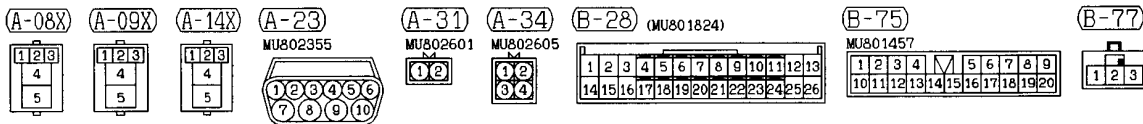

COOLING SYSTEM

4G1 engine

1