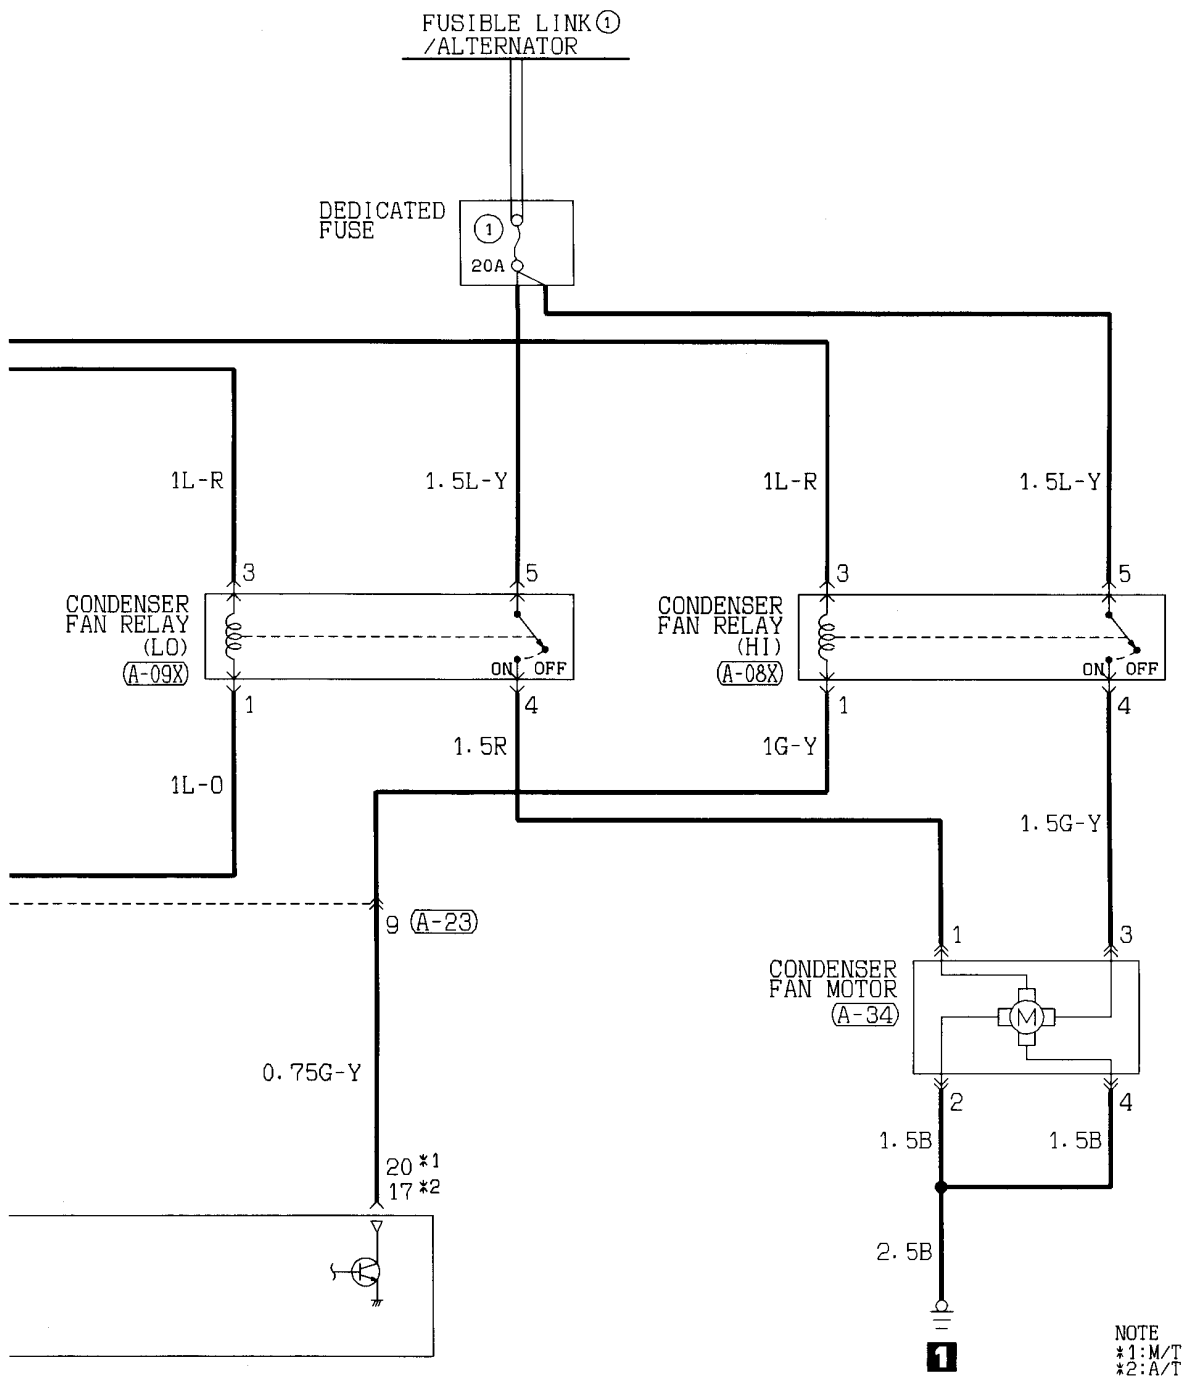

2

(B-84) (MU603784)

1	2	3	4	5	6	7	8
9	10	11	12	13	14	15	16
17	18	19	20	21	22	23	
24	25	26	27	28	29	30	31
32	33	34	35				

Wire colour code
B:Black LG:Light green G:Green L:Blue W:White Y:Yellow SB:Sky blue
BR:Brown O:Orange GR:Gray R:Red P:Pink V:Violet

NOTE
*1: M/T
*2: A/T