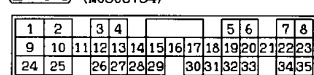

ENGINE CONTROL SYSTEM <4G93 engine-M/T> (CONTINUED)