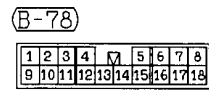

INVECS-II 4A/T <4G93 engine> (CONTINUED)