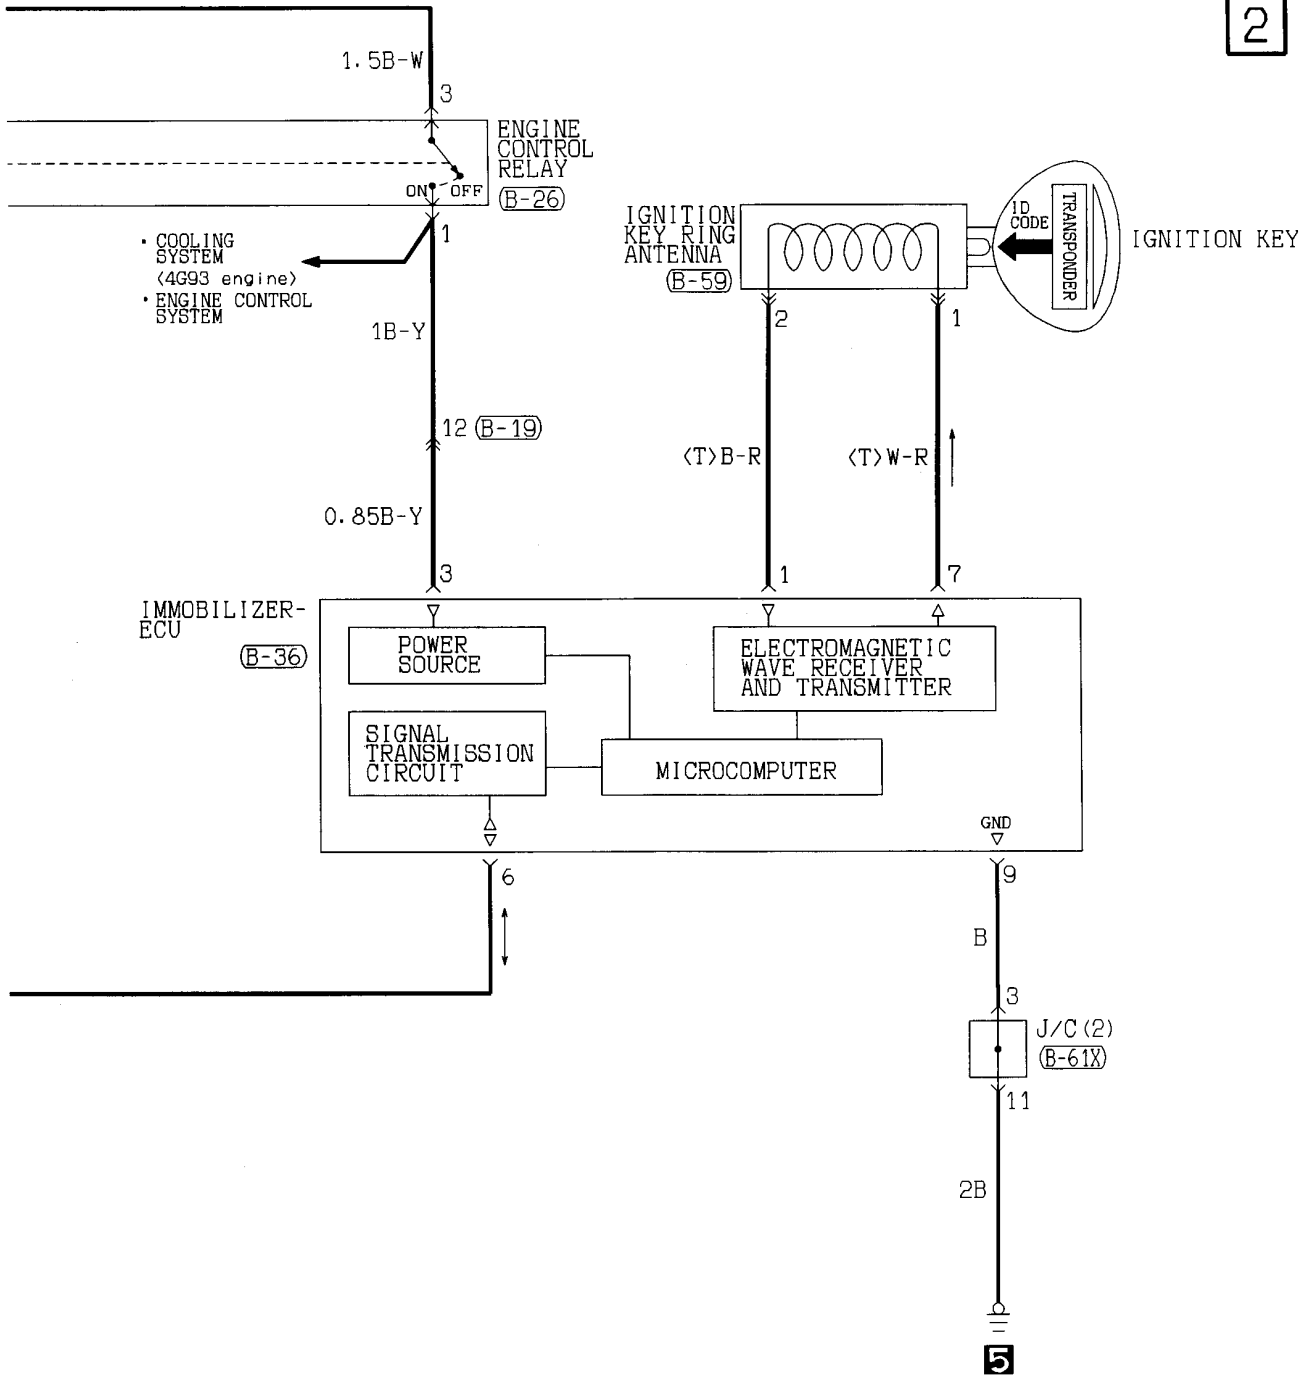

2

(B-36) (MU801583)

1	2	3	4	5	6
7	8	9	10	11	12

(B-59) MU801541

1	2

(B-60X)

1	2	3	4	5	6	7	8	9	10	11
12	13	14	15	16	17	18	19	20	21	22
23	24	25	26	27	28	29	30	31	32	33

(B-61X)

1	2	3	4	5	6	7	8	9	10	11
12	13	14	15	16	17	18	19	20	21	22
23	24	25	26	27	28	29	30	31	32	33

(B-75) MU801457

1	2	3	4	5	6	7	8	9		
10	11	12	13	14	15	16	17	18	19	20

(B-81) MU801461

1	2	3	4	5	6	7	8	9	10		
11	12	13	14	15	16	17	18	19	20	21	22

(B-87) (M/T) (MU803783)

71	72	73	74	75	76	77						
78	79	80	81	82	83	84	85	86	87	88	89	90
91	92	93	94	95	96	97	98	99	100			

(A/T) (MU803783)

101	102	103	104	105	106	107						
108	109	110	111	112	113	114	115	116	117	118	119	120
121	122	123	124	125	126	127	128	129	130