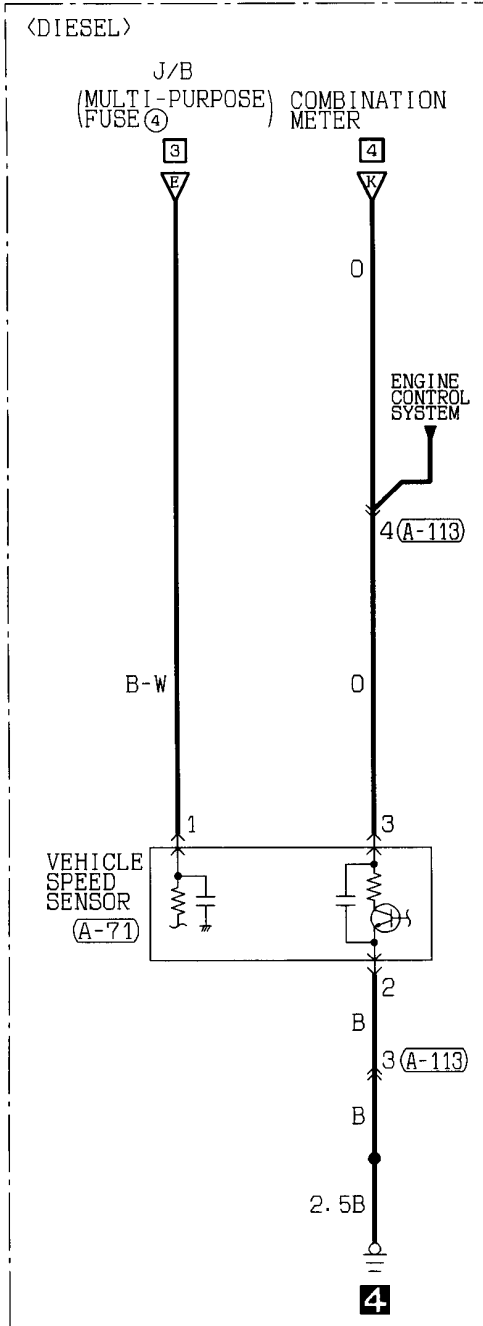

8

(B-86) (MU803782)

71	72	73	74				75	76	77		
78	79	80	81	82	83	84	85	86	87	88	89
90	91	92	93	94	95	96	97	98			

(B-87) (MU803783)

101	102	103	104				105	106	107			
108	109	110	111	112	113	114	115	116	117	118	119	120
121	122	123	124	125	126	127	128	129	130			

MU801461

1	2	3	4	5	6	7	8	9	10		
11	12	13	14	15	16	17	18	19	20	21	22

Wire colour code
B : Black   LG:Light green   G : Green   L : Blue   W : White   Y : Yellow   SB:Sky blue
BR:Brown   O : Orange   GR:Gray   R : Red   P : Pink   V : Violet