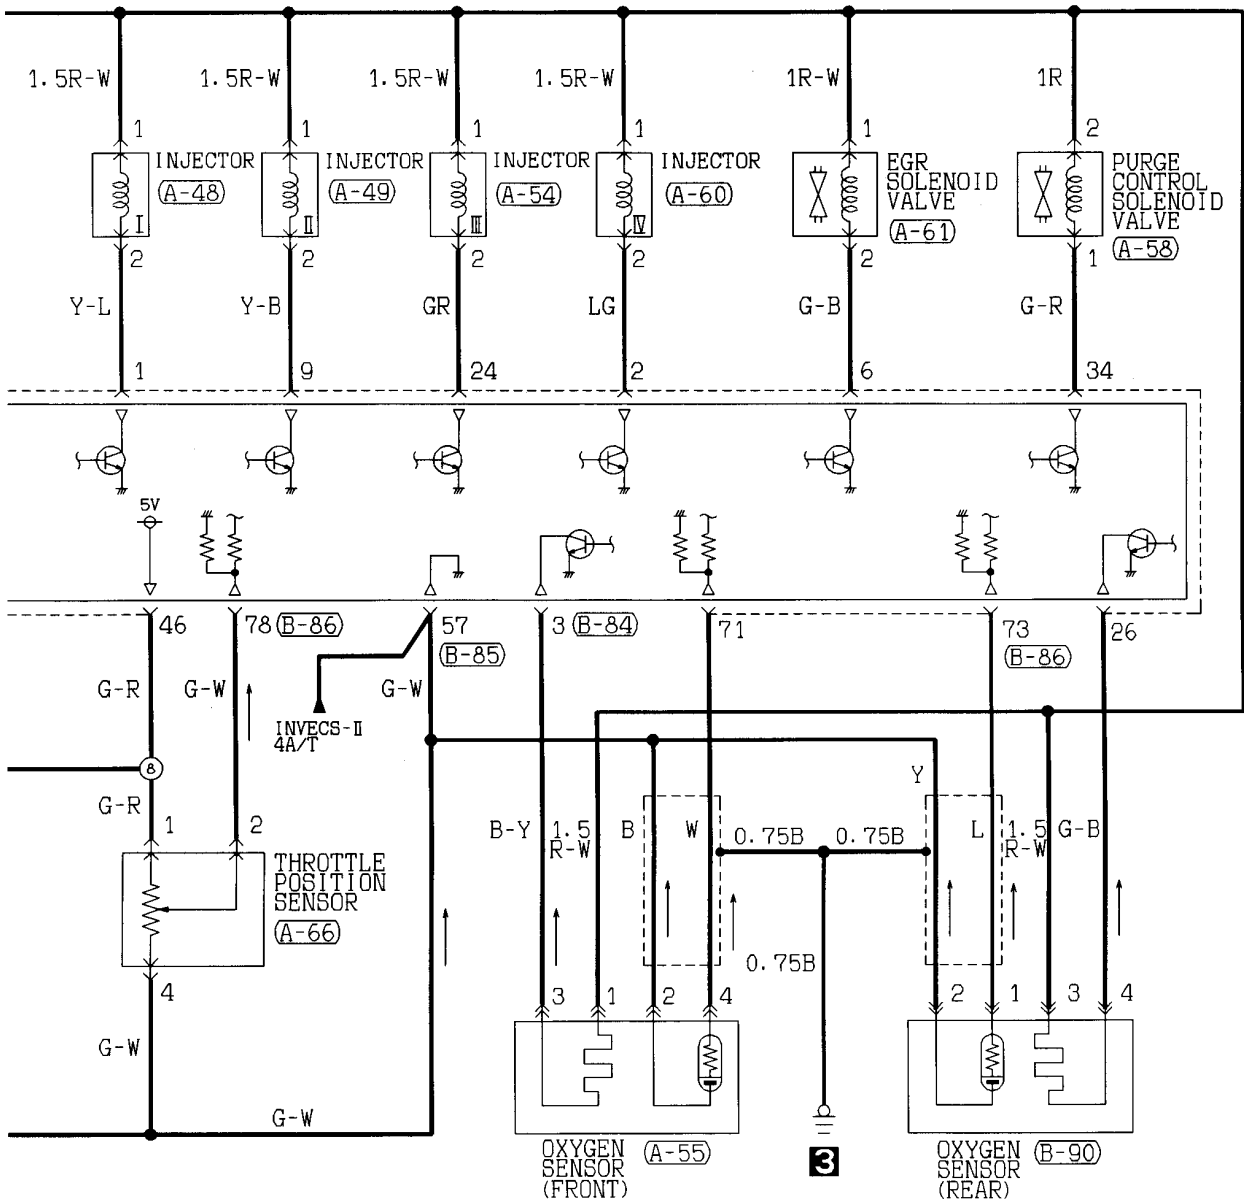

4

(B-84) (MU803784)

1	2	3	4	5	6	7	8							
9	10	11	12	13	14	15	16	17	18	19	20	21	22	23
24	25	26	27	28	29	30	31	32	33	34	35			

(B-85) (MU803781)

41	42	43	44	45	46					
47	48	49	50	51	52	53	54	55	56	57
58	59	60	61	62	63	64	65	66		

(B-86) (MU803782)

71	72	73	74	75	76	77					
78	79	80	81	82	83	84	85	86	87	88	89
90	91	92	93	94	95	96	97	98			

(B-90)

MU801446

1	2	3	4

Wire colour code
B:Black LG:Light green G:Green L:Blue W:White Y:Yellow SB:Sky blue
BR:Brown O:Orange GR:Gray R:Red P:Pink V:Violet