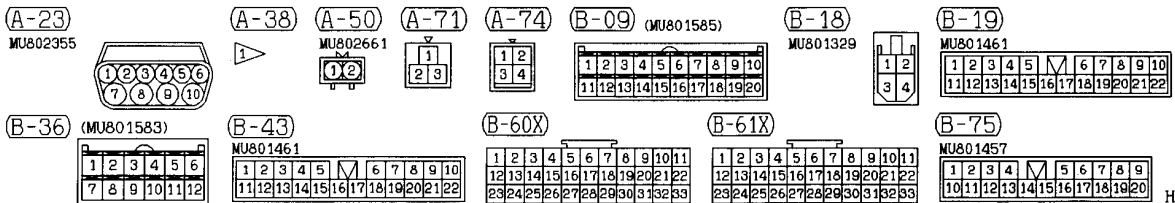

ENGINE CONTROL SYSTEM <4G1 engine-M/T> (CONTINUED)