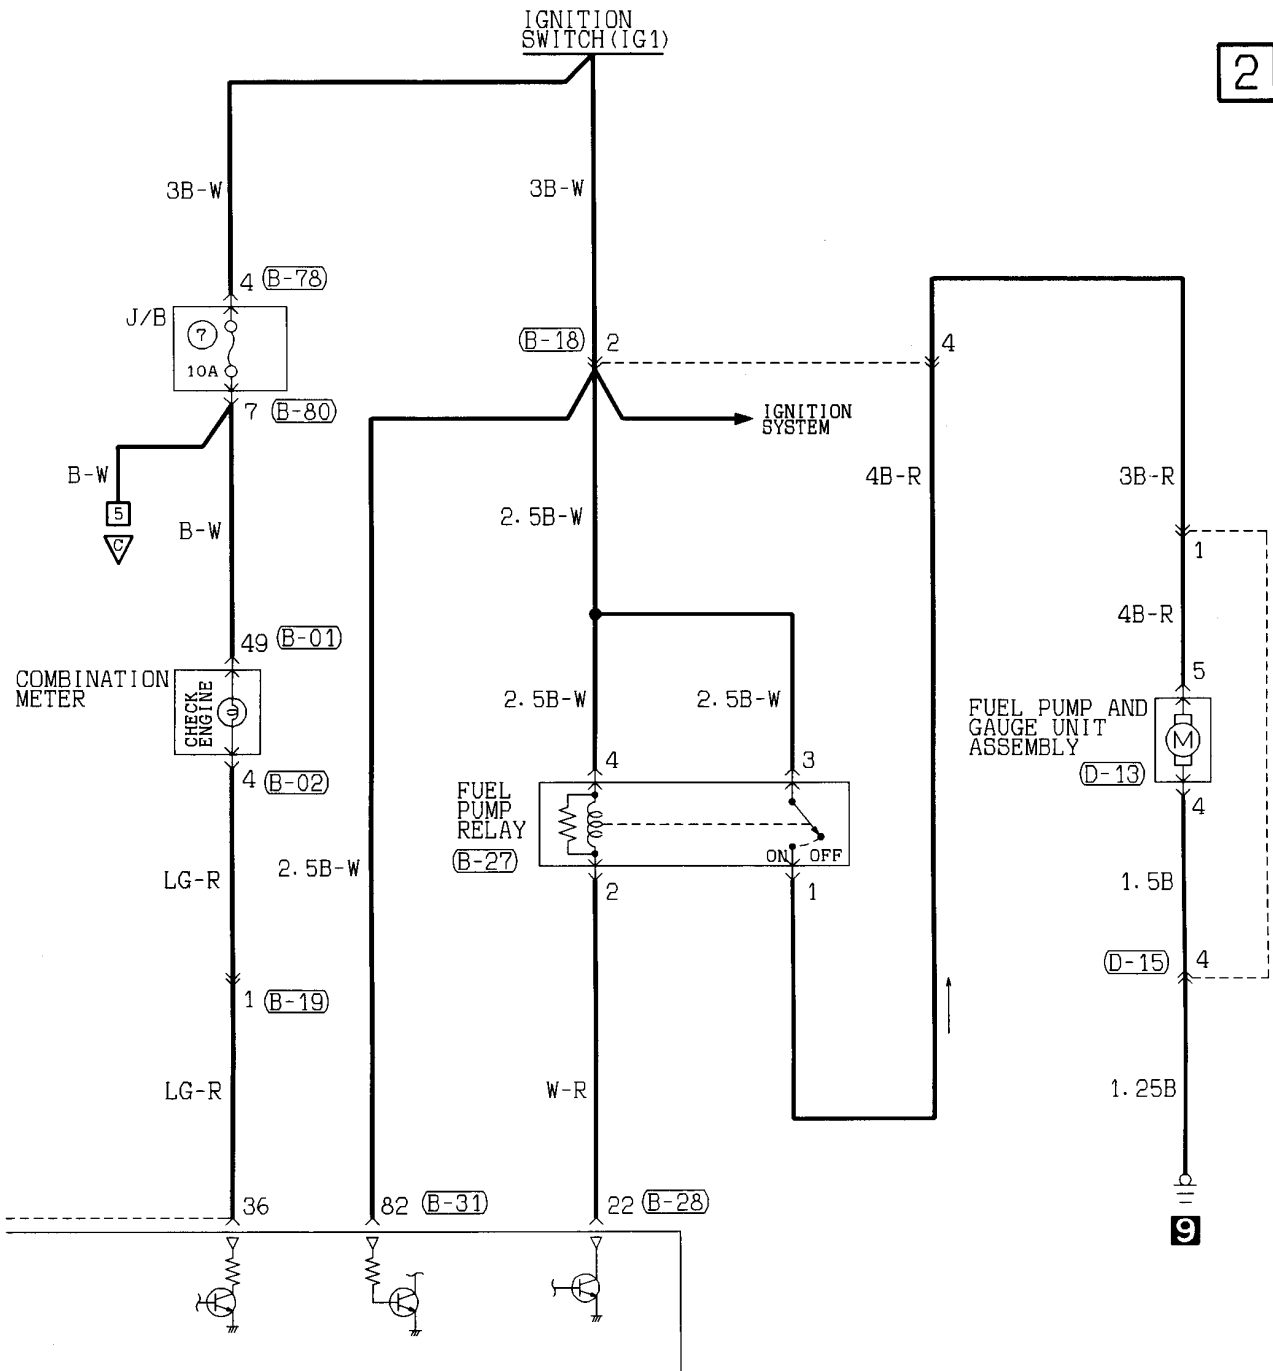

2

(B-28) (MU801824)

1	2	3	4	5	6	7	8	9	10	11	12	13
14	15	16	17	18	19	20	21	22	23	24	25	26

(B-29) (MU801822)

31	32	33	34	35	36	37	38
39	40	41	42	43	44	45	46

(B-31) (MU801823)

71	72	73	74	75	76	77	78	79	80	81
82	83	84	85	86	87	88	89	90	91	92

(B-45) MU801335

1	2	3	4		
5	6	7	8	9	10

(B-78)

1	2	3	4	5	6	7	8		
9	10	11	12	13	14	15	16	17	18

Wire colour code

B : Black   LG : Light green   G : Green   L : Blue   W : White   Y : Yellow   SB : Sky blue
BR : Brown   O : Orange   GR : Gray   R : Red   P : Pink   V : Violet