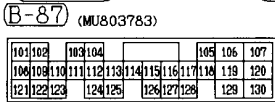

INVECS-II 4A/T

4G93 engine

1