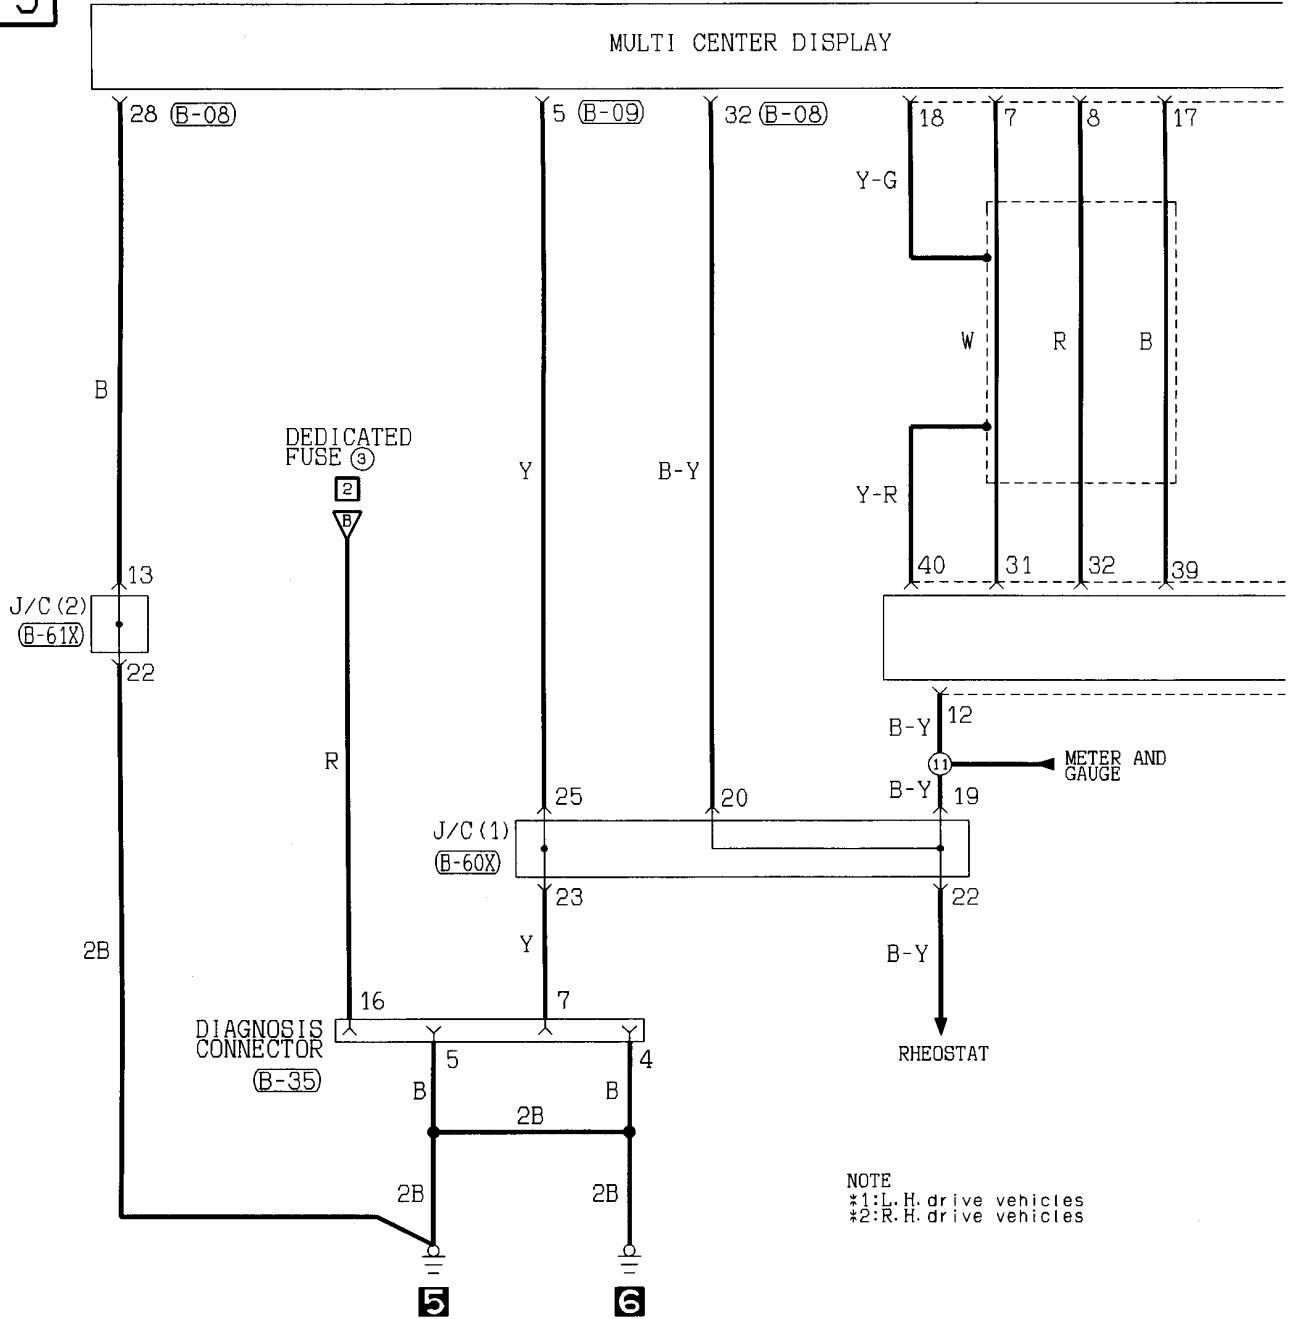

MULTI CENTER DISPLAY <Vehicles with navigation system> (CONTINUED)

5

B-04

B-07

B-08 (MU801584)

B-09 (MU801585)

B-11

B-22

B-35 FRONT SIDE

E-22

E-23

E-24