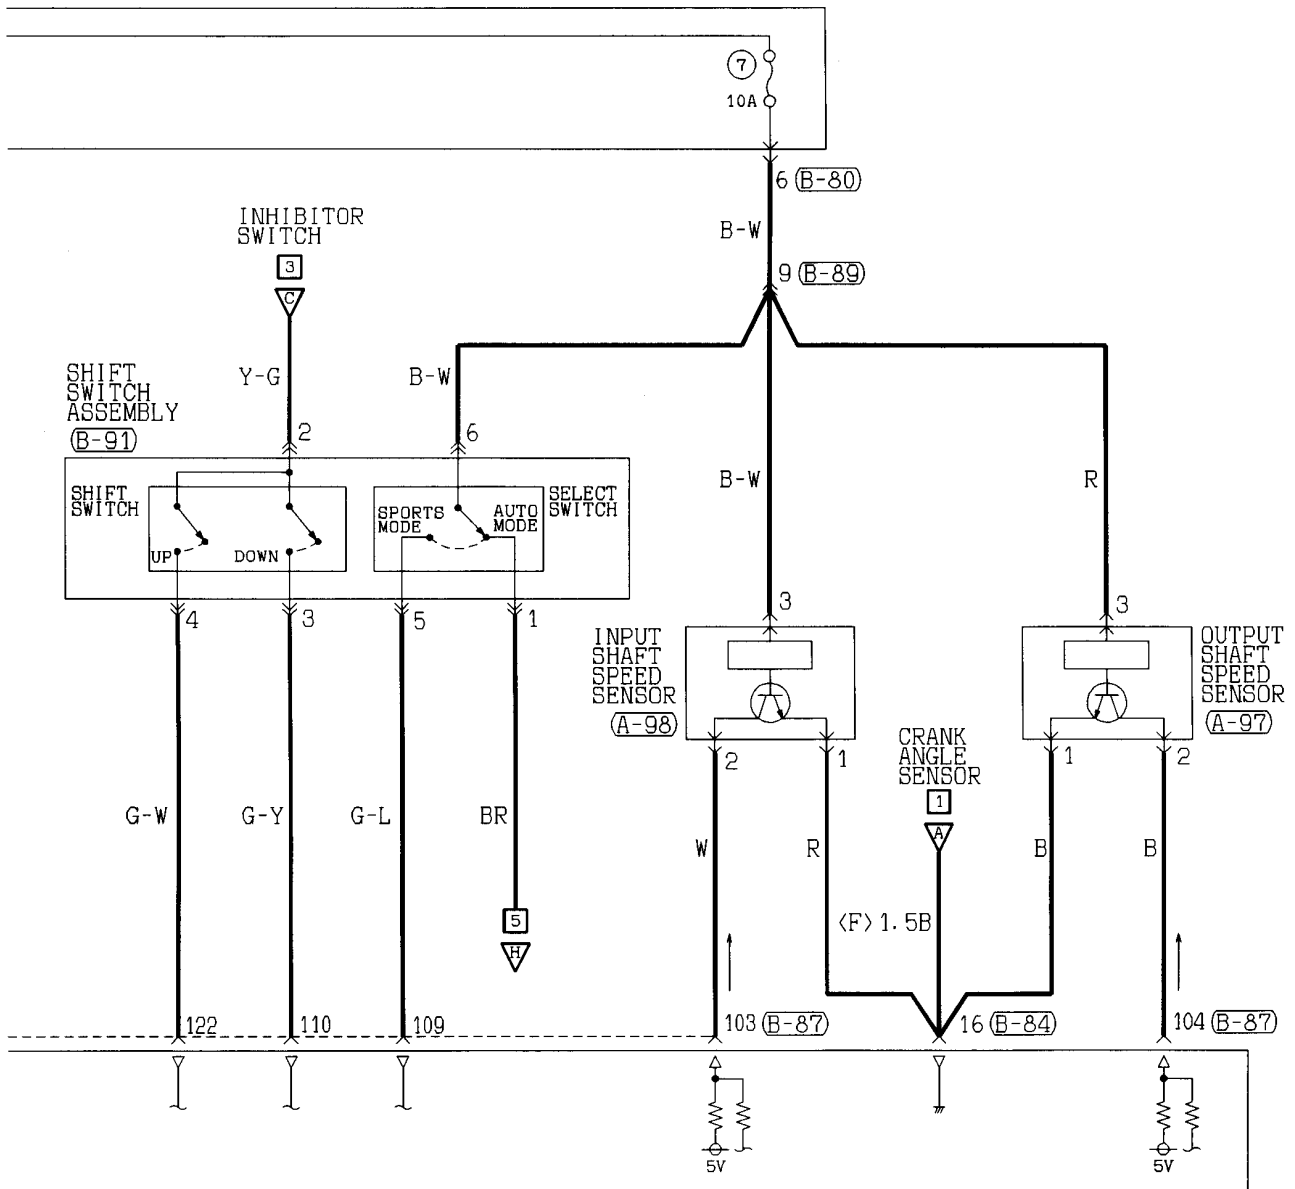

4

(B-80)

1	2	3	4	5	6	7	8	9	10
11	12	13	14	15	16	17	18	19	20
21	22	23	24	25	26	27	28	29	30
31	32	33	34	35					

(B-84) (MU803784)

1	2	3	4	5	6	7	8
9	10	11	12	13	14	15	16
17	18	19	20	21	22	23	24
25	26	27	28	29	30	31	32
33	34	35					

(B-87) (MU803783)

101	102	103	104	105	106	107
108	109	110	111	112	113	114
115	116	117	118	119	120	121
122	123	124	125	126	127	128
129	130					

(B-89)

1	2	3	4	5	6	7	8	9	10
11	12	13	14	15	16	17	18	19	20
21	22	23	24	25	26	27	28	29	30

(B-91)

1	2
3	4
5	6

Wire colour code

B :Black LG:Light green G :Green L :Blue W :White Y :Yellow SB:Sky blue
BR:Brown O :Orange GR:Gray R :Red P :Pink V :Violet