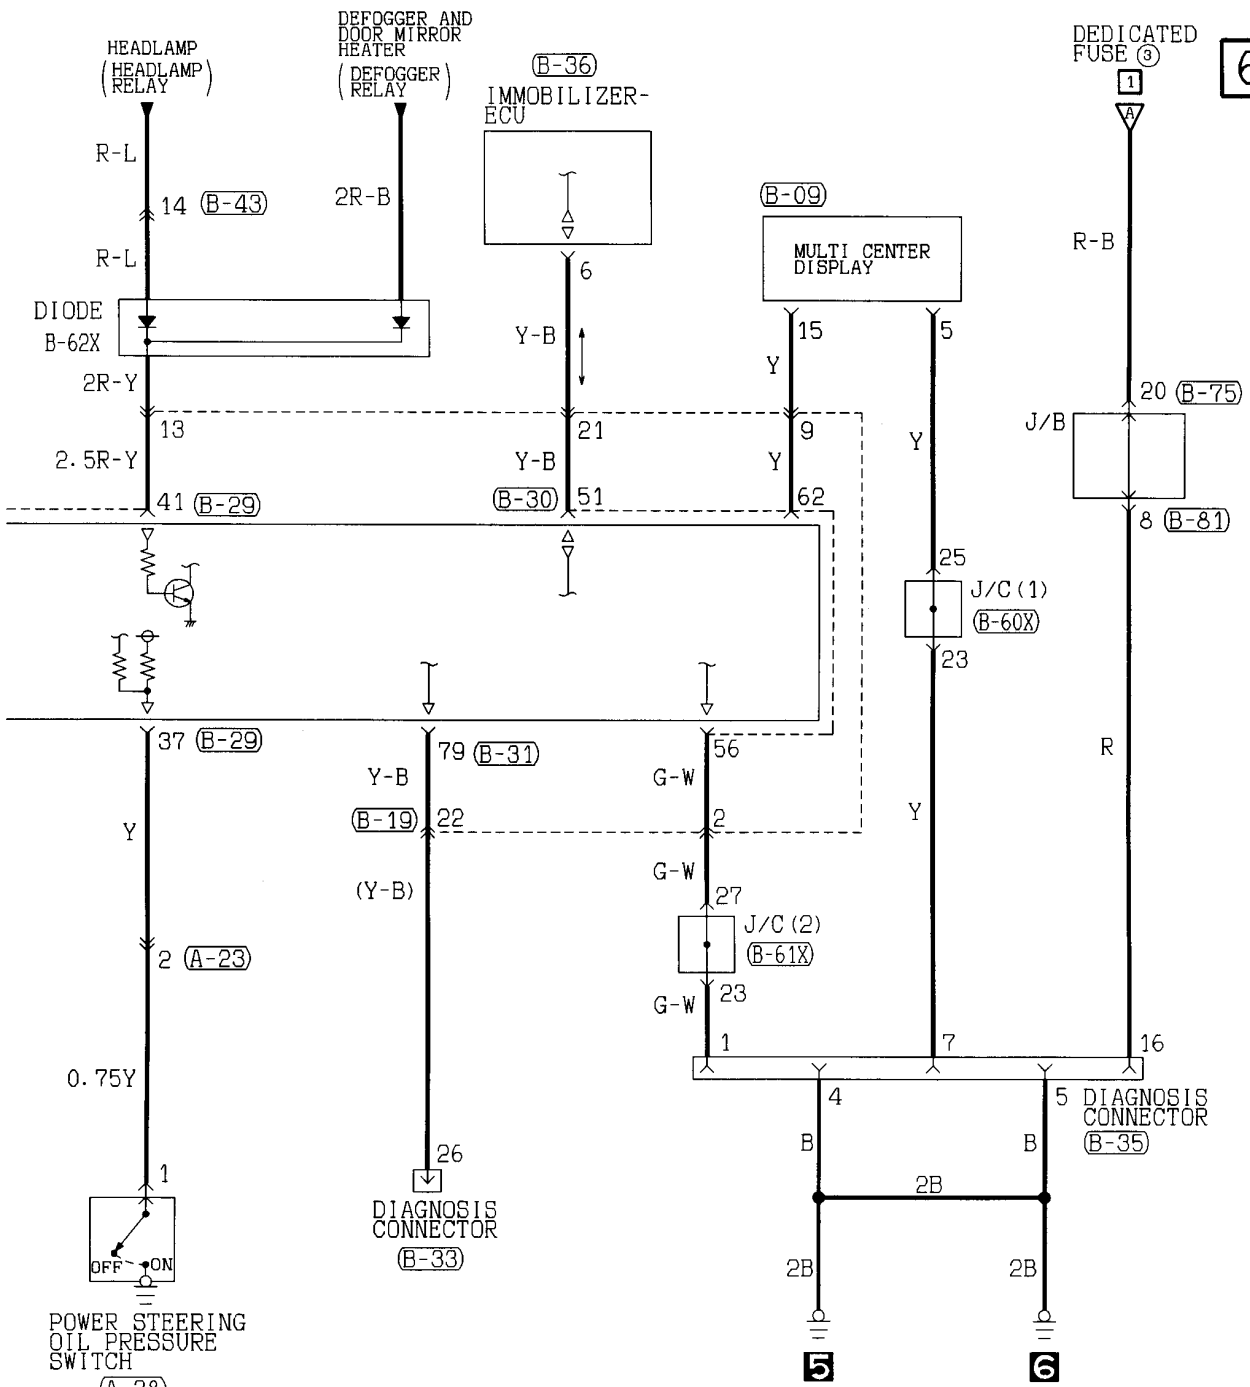

6

(B-28) (MU801824)

1	2	3	4	5	6	7	8	9	10	11	12	13
14	15	16	17	18	19	20	21	22	23	24	25	26

(B-29) (MU801822)

31	32	33	34	35	36	37	38
39	40	41	42	43	44	45	46

(B-30) (MU801820)

51	52	53	54	55	56
57	58	59	60	61	62

(B-31) (MU801823)

71	72	73	74	75	76	77	78	79	80	81
82	83	84	85	86	87	88	89	90	91	92

(B-33) FRONT SIDE

25	24	23	22	21
20	19	18	17	16

(B-35) FRONT SIDE

1	2	3	4	5	6	7	8
9	10	11	12	13	14	15	16

(B-81) MU801461

1	2	3	4	5	6	7	8	9	10		
11	12	13	14	15	16	17	18	19	20	21	22

Wire colour code
B : Black   LG : Light green   G : Green   L : Blue
BR : Brown   O : Orange   GR : Gray   R : Red
W : White   SB : Sky blue   P : Pink   Y : Yellow
V : Violet