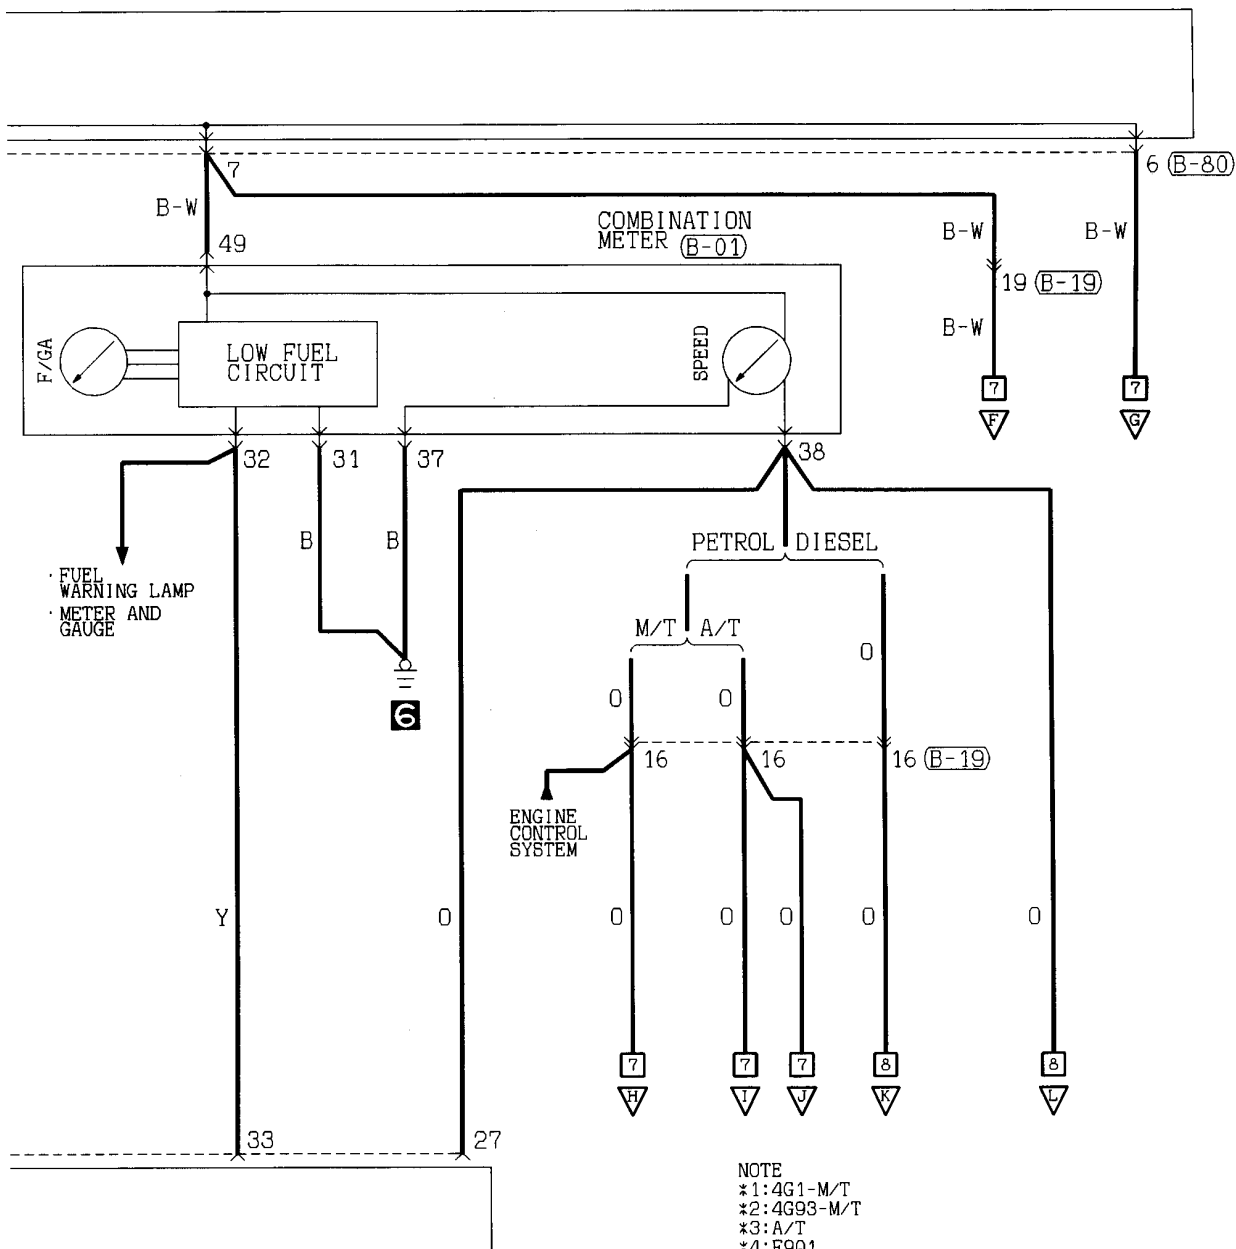

4

NOTE
*1:4G1-M/T
*2:4G93-M/T
*3:A/T
*4:F9Q1

(B-01)

31	32	33	34	35	36	37	38	39	40	41	42
43											
44	45	46	47	48	49	50	51	52	53	54	55

(B-08) (MU801584)

21	22	23	24	25	26	27	28
29	30	31	32	33	34	35	36

(B-09) (MU801585)

1	2	3	4	5	6	7	8	9	10
11	12	13	14	15	16	17	18	19	20

(B-14) (MU801583)

1	2	3	4	5	6
7	8	9	10	11	12

(B-19) MU801461

1	2	3	4	5	M	6	7	8	9	10	
11	12	13	14	15	16	17	18	19	20	21	22

(B-30) (MU801820)

51	52	53	54	55	56
57	58	59	60	61	62

(B-86) (MU803782)

71	72	73	74	75	76	77					
78	79	80	81	82	83	84	85	86	87	88	89
90	91	92	93	94	95	96	97	98			

(B-87) (MU803783)

71	72	73	74	75	76	77						
78	79	80	81	82	83	84	85	86	87	88	89	90
91	92	93	94	95	96	97	98	99	100			

Wire colour code
B : Black   LG : Light green   G : Green   L : Blue
BR : Brown   O : Orange   GR : Gray   R : Red
W : White   SB : Sky blue   P : Pink   Y : Yellow
V : Violet

H2M14E01BB