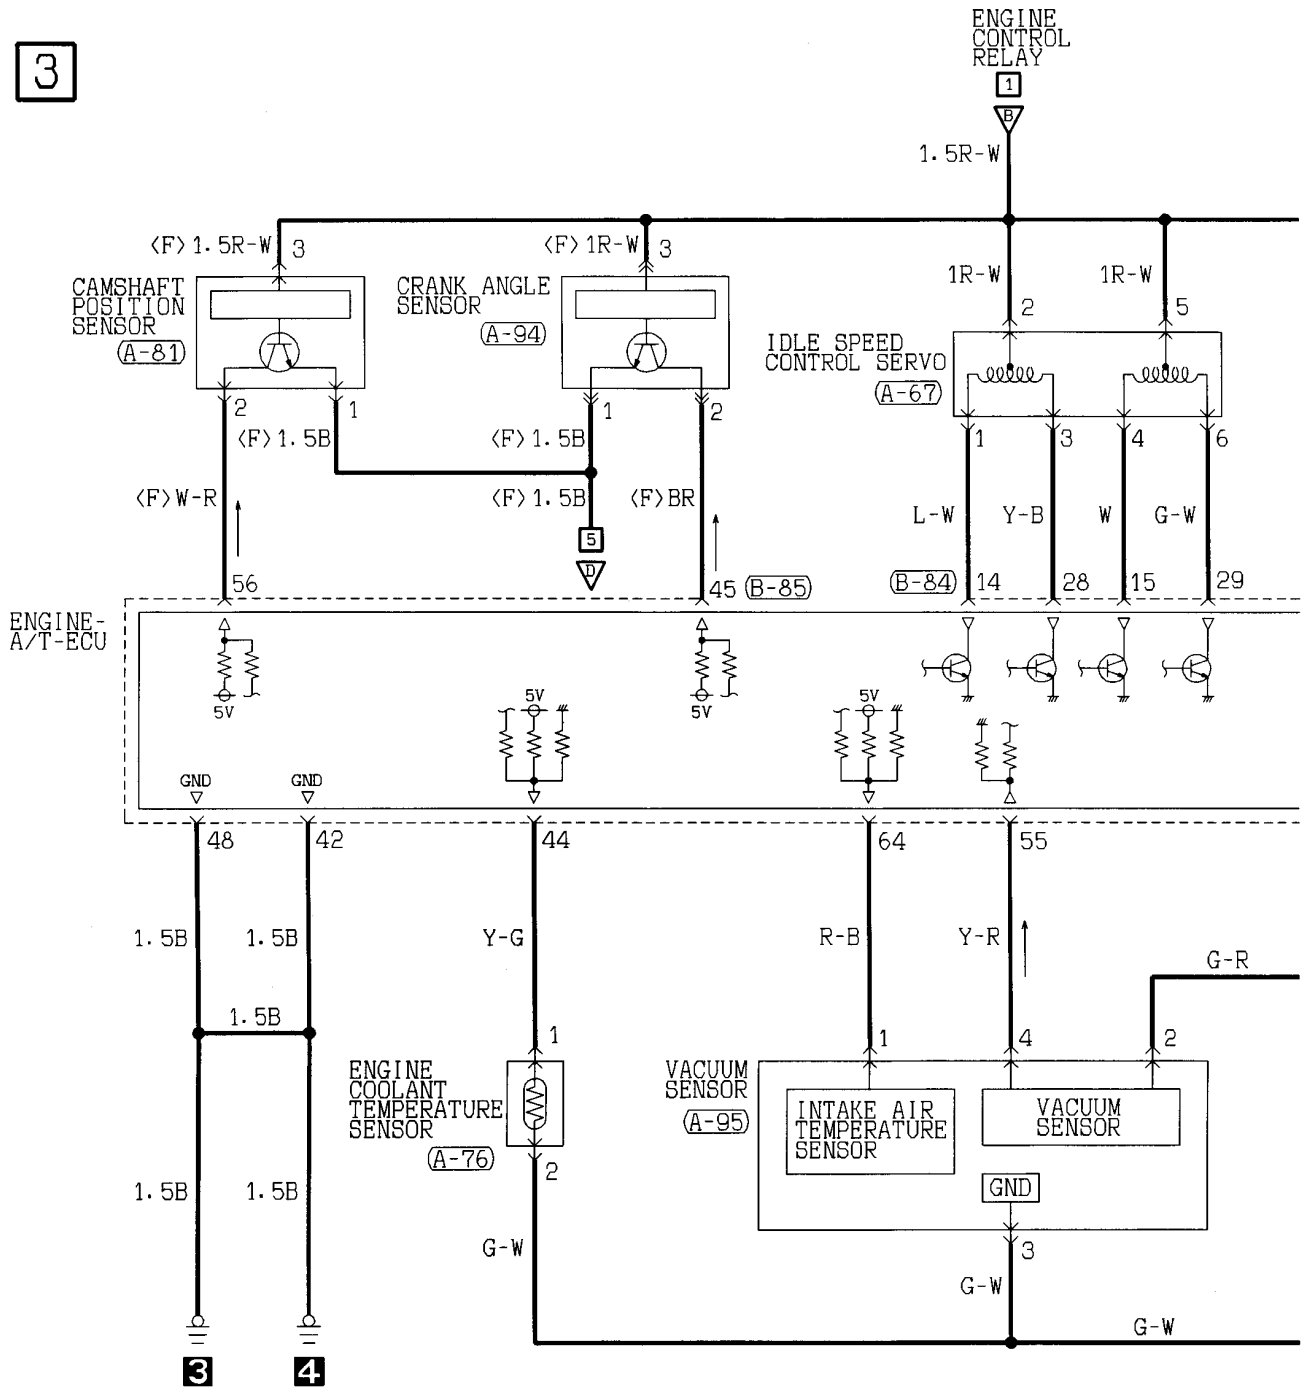

SB:Sky blue

ENGINE CONTROL SYSTEM <4G1 engine-A/T> (CONTINUED)

3

- (A-48) (MU802047)
- (A-49) (MU802047)
- (A-54) (MU802047)
- (A-55) MU802605
- (A-58) MU802779
- (A-60) (MU802047)
- (A-61)
- (A-66) (MU802724)
- (A-67)
- (A-76) (MU802406)
- (A-81) MU802337
- (A-94) MU802603
- (A-95)