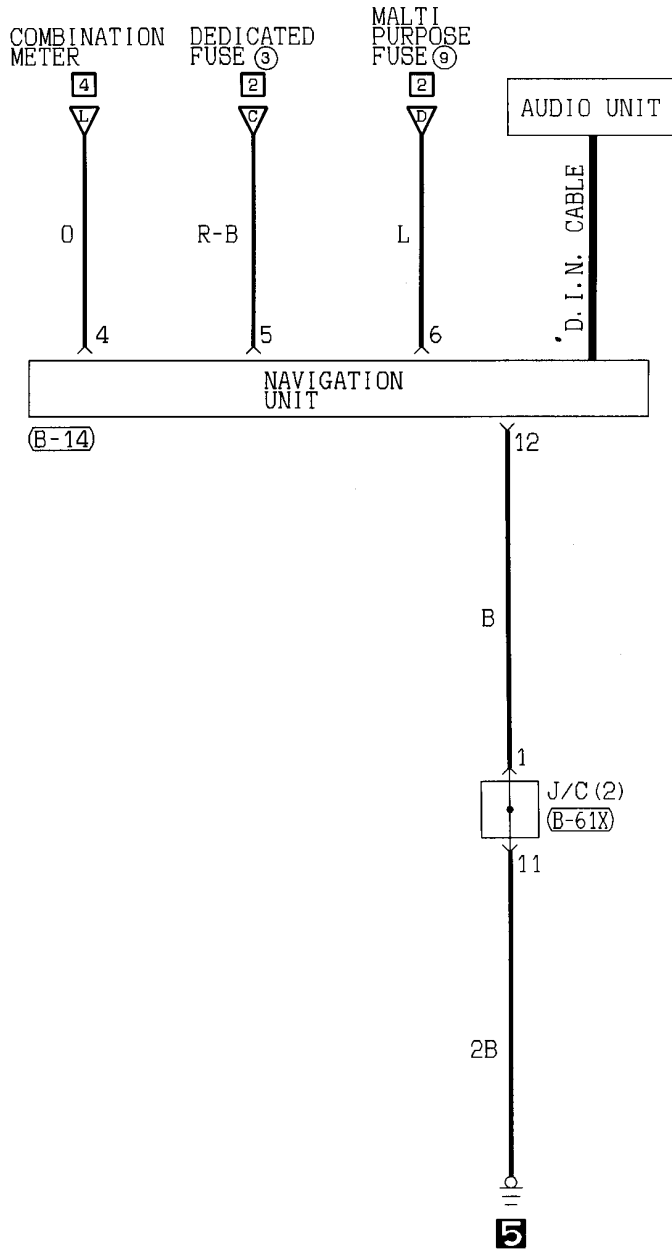

8

71	72	73	74				75	76	77		
78	79	80	81	82	83	84	85	86	87	88	89
90	91	92	93	94	95	96	97	98			

101	102	103	104				105	106	107			
108	109	110	111	112	113	114	115	116	117	118	119	120
121	122	123	124	125	126	127	128	129	130			

(B-89)

MU801461

1	2	3	4	5	6	7	8	9	10		
11	12	13	14	15	16	17	18	19	20	21	22

Wire colour code
B : Black   LG:Light green   G : Green   L : Blue   W : White   Y : Yellow   SB:Sky blue
BR:Brown   O : Orange   GR:Gray   R : Red   P : Pink   V : Violet