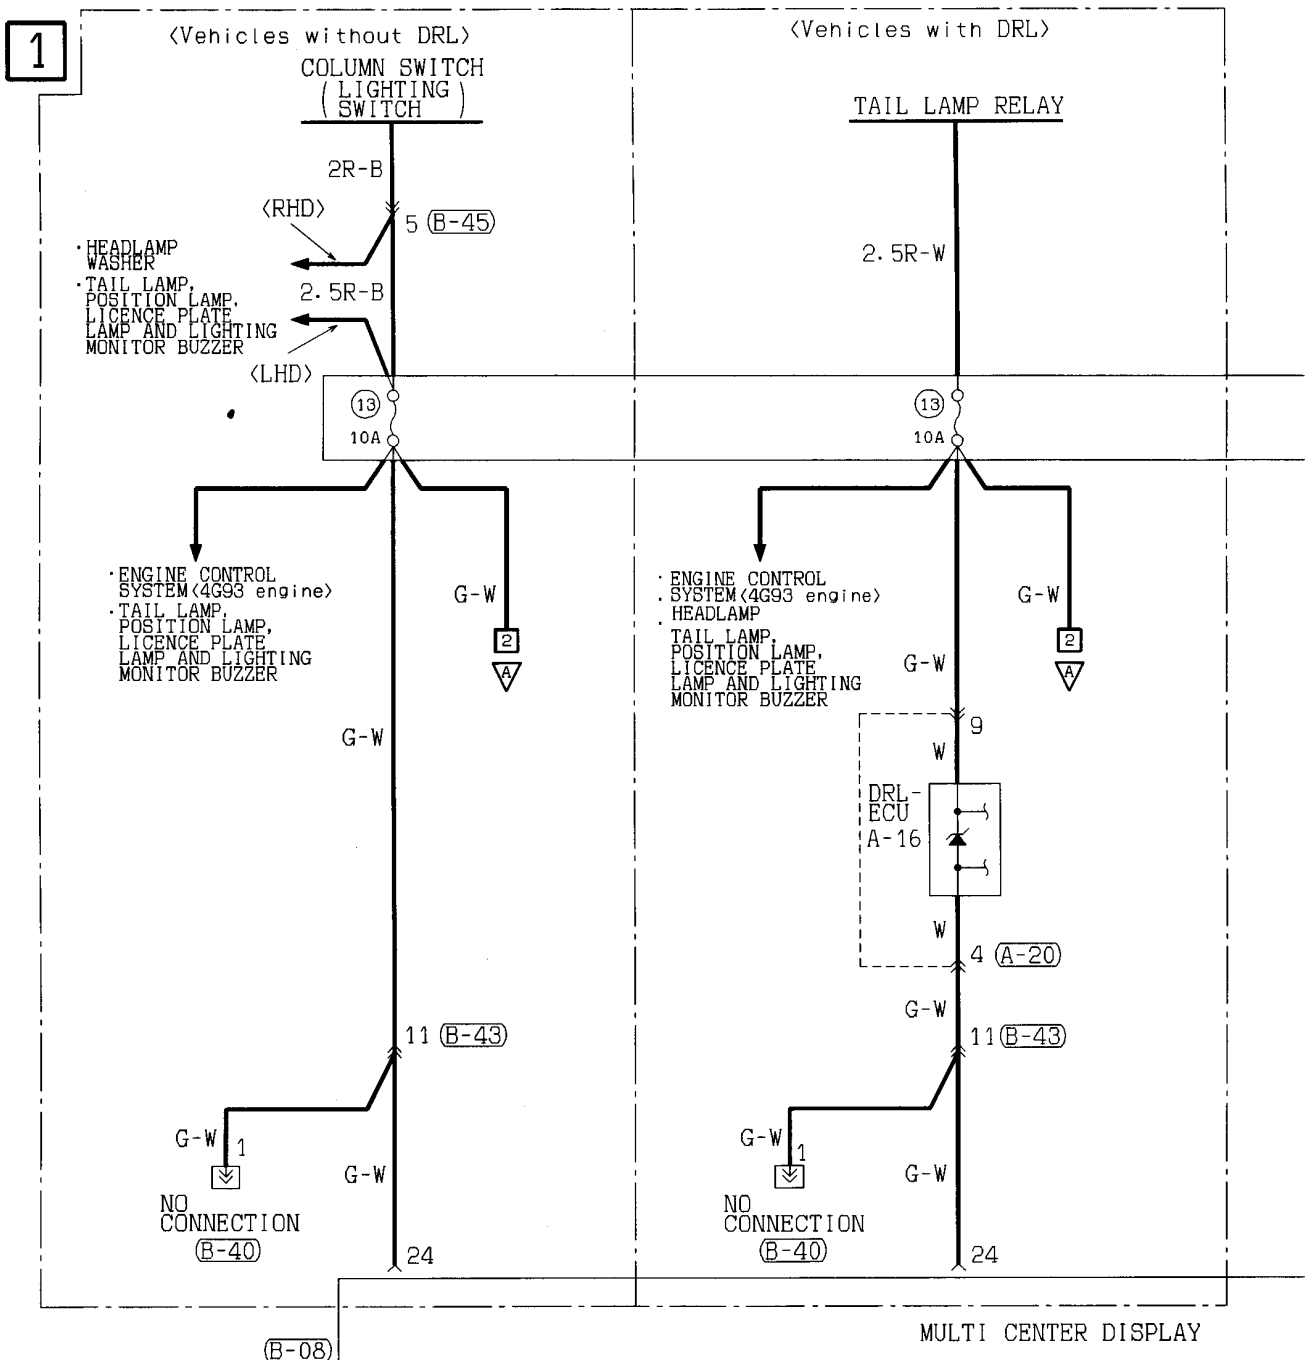

MULTI CENTER DISPLAY

Vehicles without navigation system

(A-20) MU802645

1	2	3	4
6	7	8	9

(B-05) MU801453

31	32	33	34	35	36		
37	38	39	40	41	42	43	44

(B-08) (MU801584)

21	22	23	24	25	26	27	28
29	30	31	32	33	34	35	36

(B-40) MU801445

1	2	3	4

(B-43) MU801461

1	2	3	4	5	6	7	8	9	10		
11	12	13	14	15	16	17	18	19	20	21	22

(B-45) MU801335

1	2	3	4		
5	6	7	8	9	10