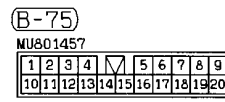

INVECS-II 4A/T <4G93 engine> (CONTINUED)