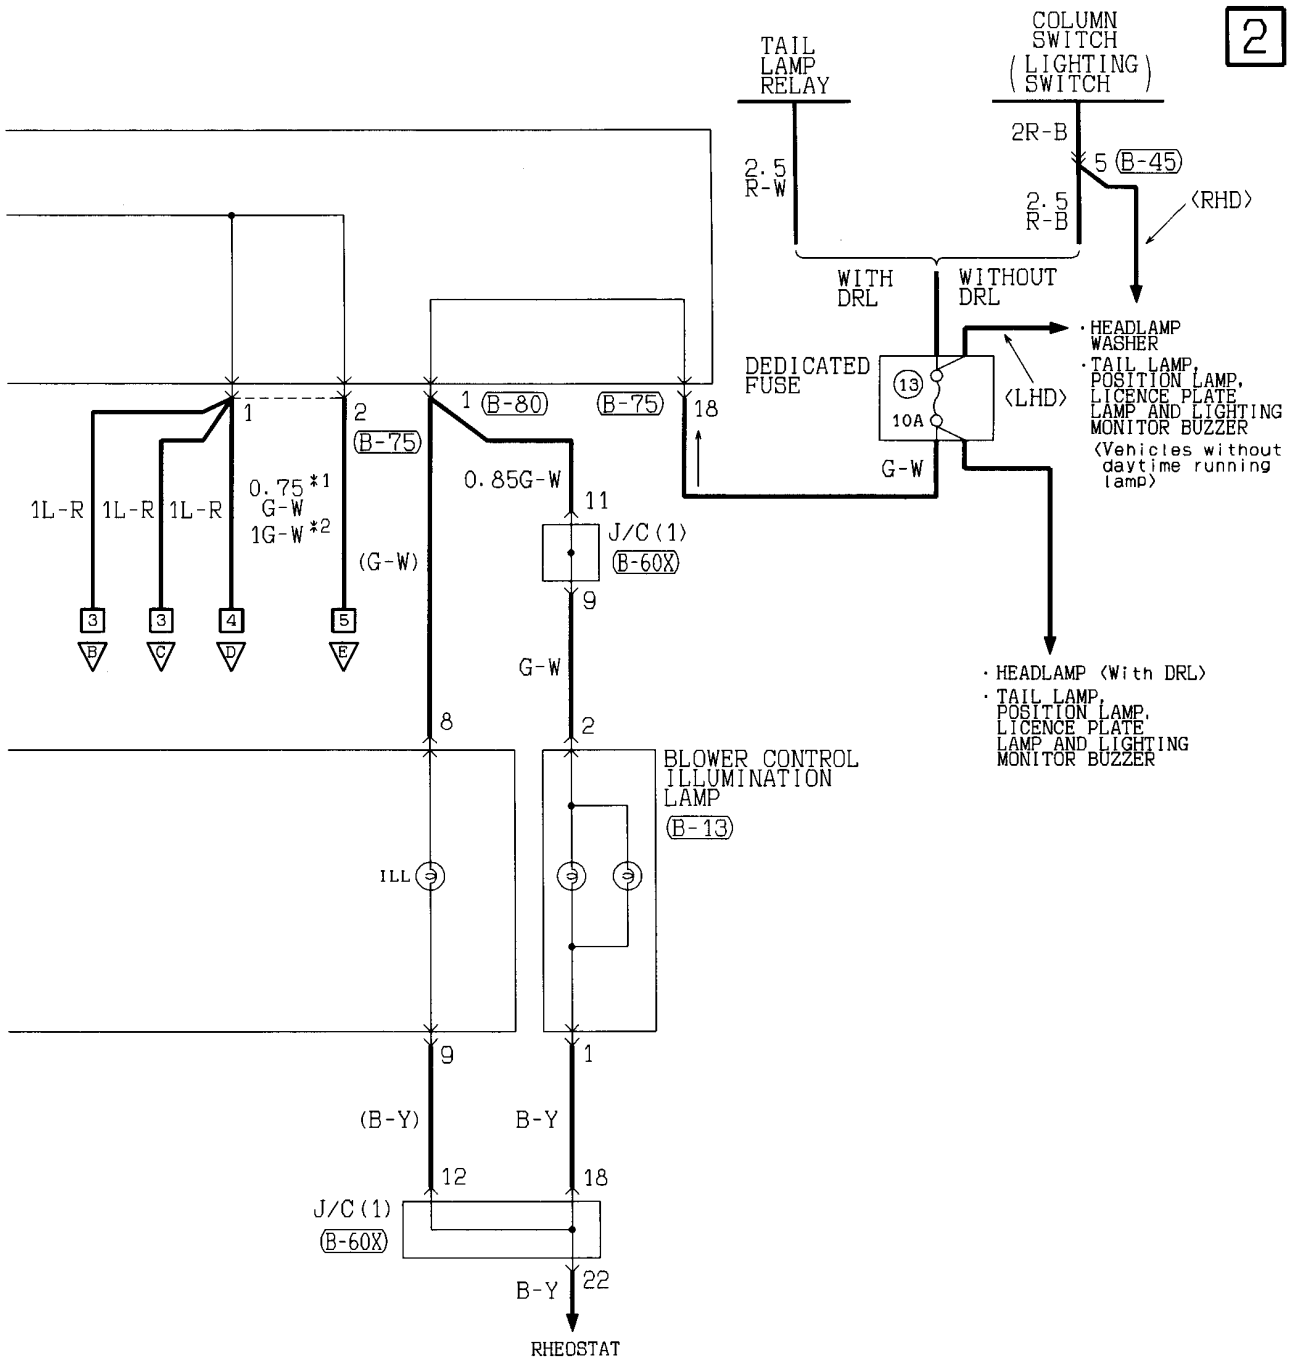

Wire colour code
B : Black   LG: Light green   G : Green   L : Blue   W : White   Y : Yellow   SB: Sky blue
BR: Brown   O : Orange   GR: Gray   R : Red   P : Pink   V : Violet