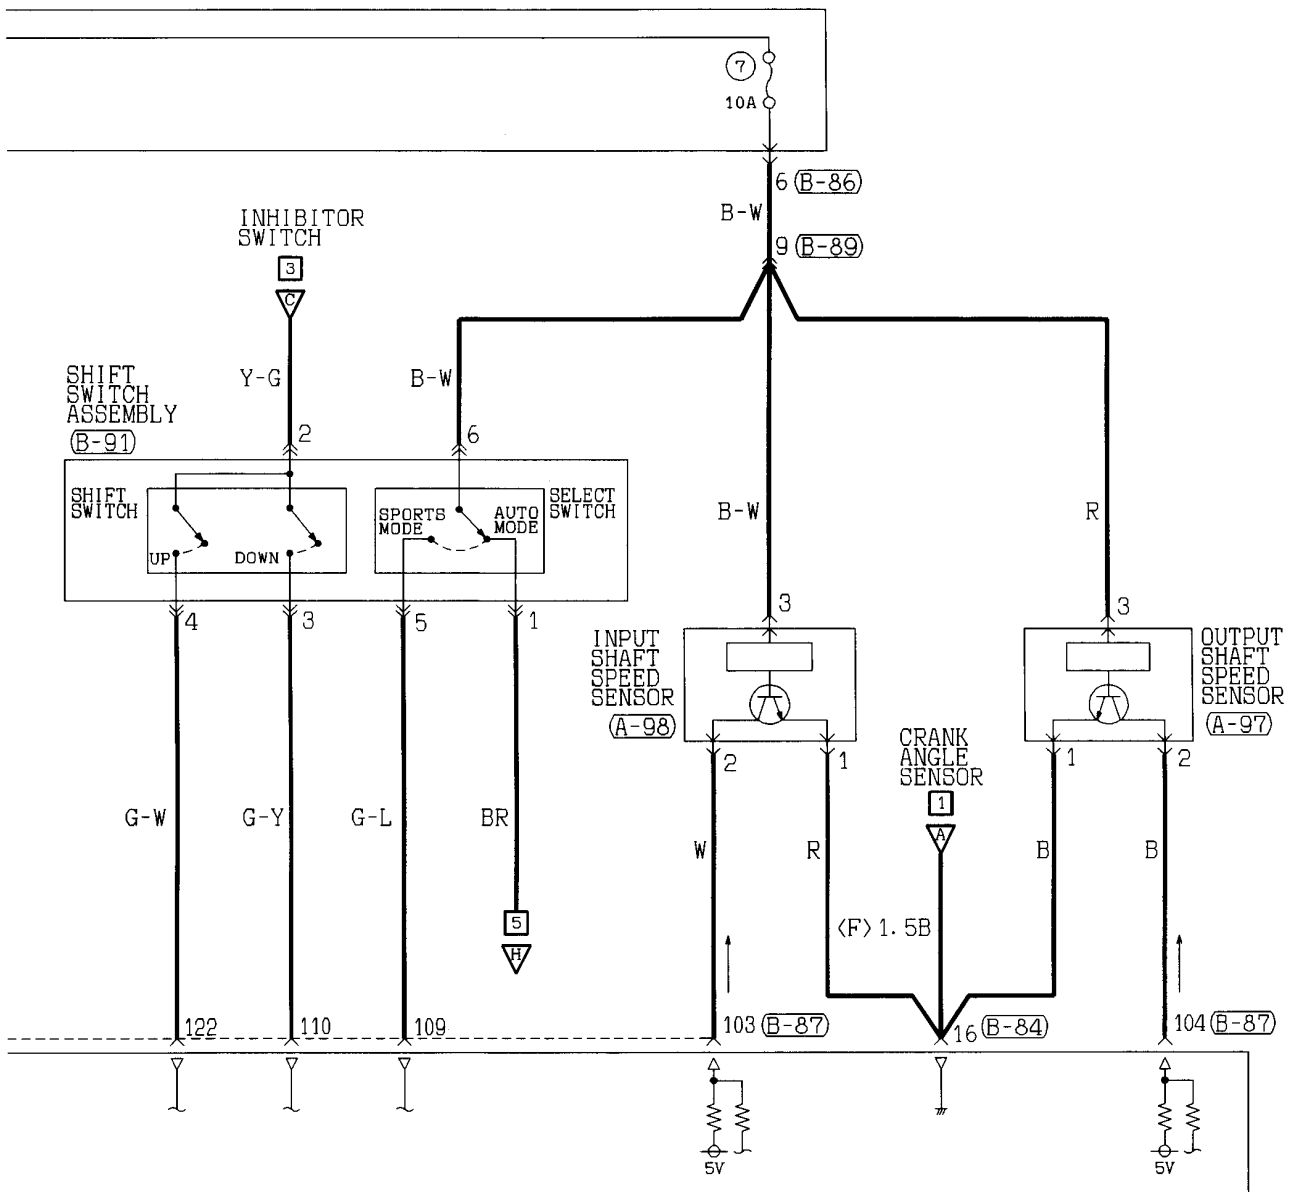

4

(B-80)

1	2	3	4	5	6	7	8	9	10
11	12	13	14	15	16	17	18	19	20
21	22	23							

(B-84) (MU803784)

1	2	3	4	5	6	7	8
9	10	11	12	13	14	15	16
17	18	19	20	21	22	23	24
25	26	27	28	29	30	31	32
33	34	35					

(B-87) (MU603783)

101	102	103	104	105	106	107
108	109	110	111	112	113	114
115	116	117	118	119	120	121
122	123	124	125	126	127	128
129	130					

(B-89) MU801461

1	2	3	4	5	6	7	8	9	10
11	12	13	14	15	16	17	18	19	20
21	22								

(B-91) MU801447

1	2
3	4
5	6

Wire colour code
B : Black   LG:Light green   G : Green   L : Blue   W : White   Y : Yellow   SB:Sky blue
BR:Brown   O : Orange   GR:Gray   R : Red   P : Pink   V : Violet