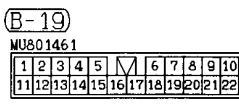

INVECS-II 4A/T

4G93 engine

1