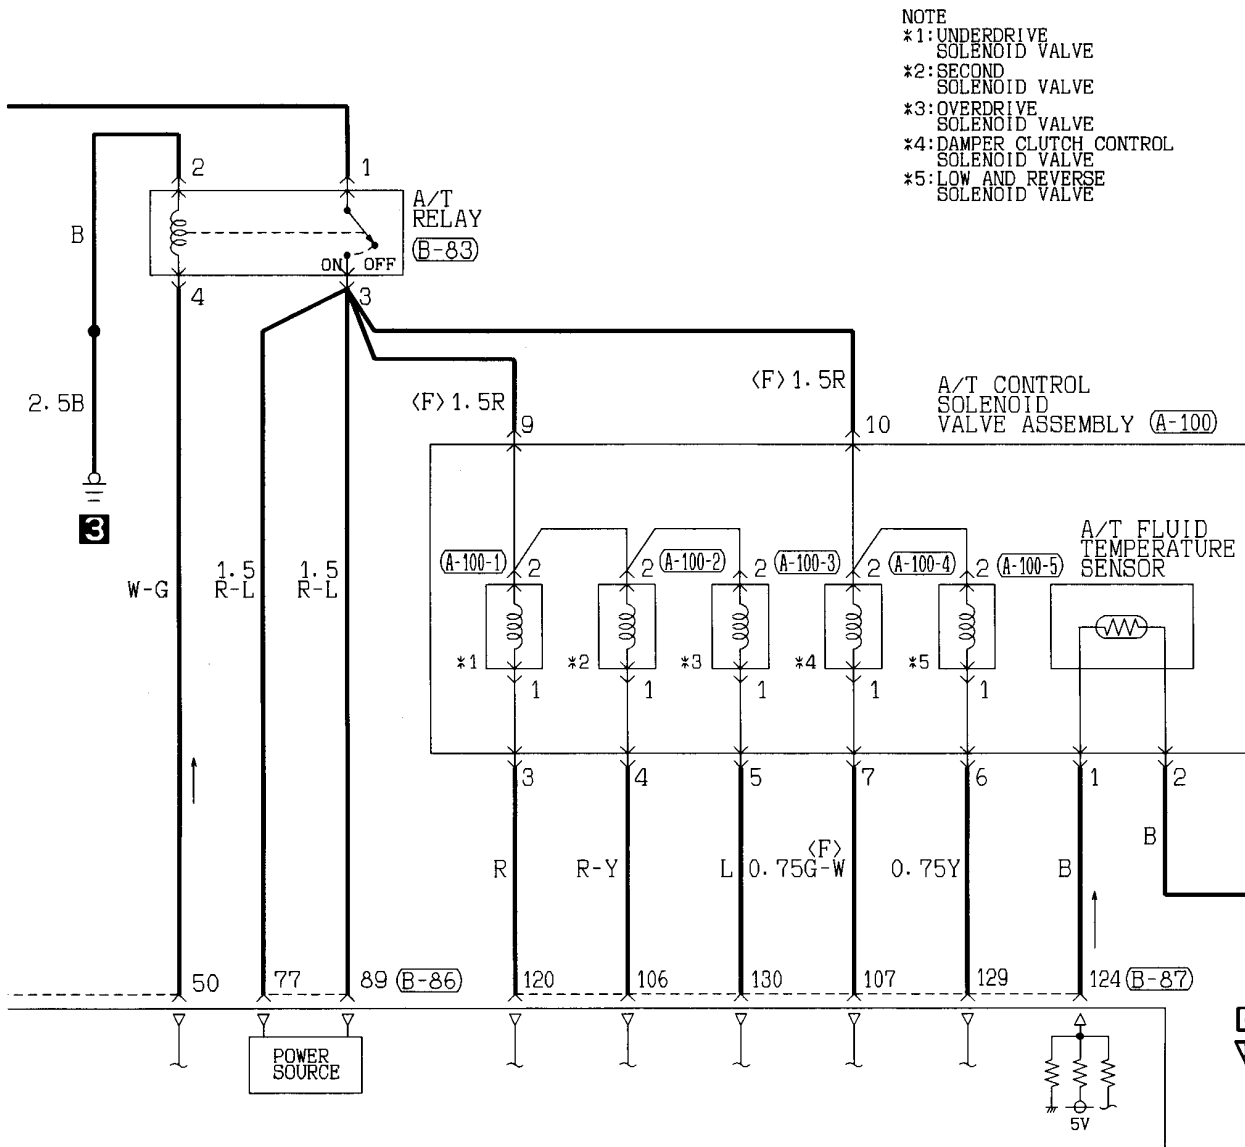

2

NOTE
*1: UNDERDRIVE SOLENOID VALVE
*2: SECOND SOLENOID VALVE
*3: OVERDRIVE SOLENOID VALVE
*4: DAMPER CLUTCH CONTROL SOLENOID VALVE
*5: LOW AND REVERSE SOLENOID VALVE

(B-43)

MU801461

1	2	3	4	5	6	7	8	9	10
11	12	13	14	15	16	17	18	19	20
21	22								

(B-61X)

1	2	3	4	5	6	7	8	9	10	11
12	13	14	15	16	17	18	19	20	21	22
23	24	25	26	27	28	29	30	31	32	33

(B-83)

1	2
3	4

(B-85) (MU803781)

41	42	43		44	45	46
47	48	49	50	51	52	53
54	55	56	57			
58	59	60	61	62	63	64
65	66					

(B-86) (MU803782)

71	72	73	74			75	76	77
78	79	80	81	82	83	84	85	86
87	88	89						
90	91	92	93	94	95	96	97	98

Wire colour code

B : Black   LG:Light green   G : Green   L : Blue   W : White   Y : Yellow   SB:Sky blue
BR:Brown   O : Orange   GR:Gray   R : Red   P : Pink   V : Violet