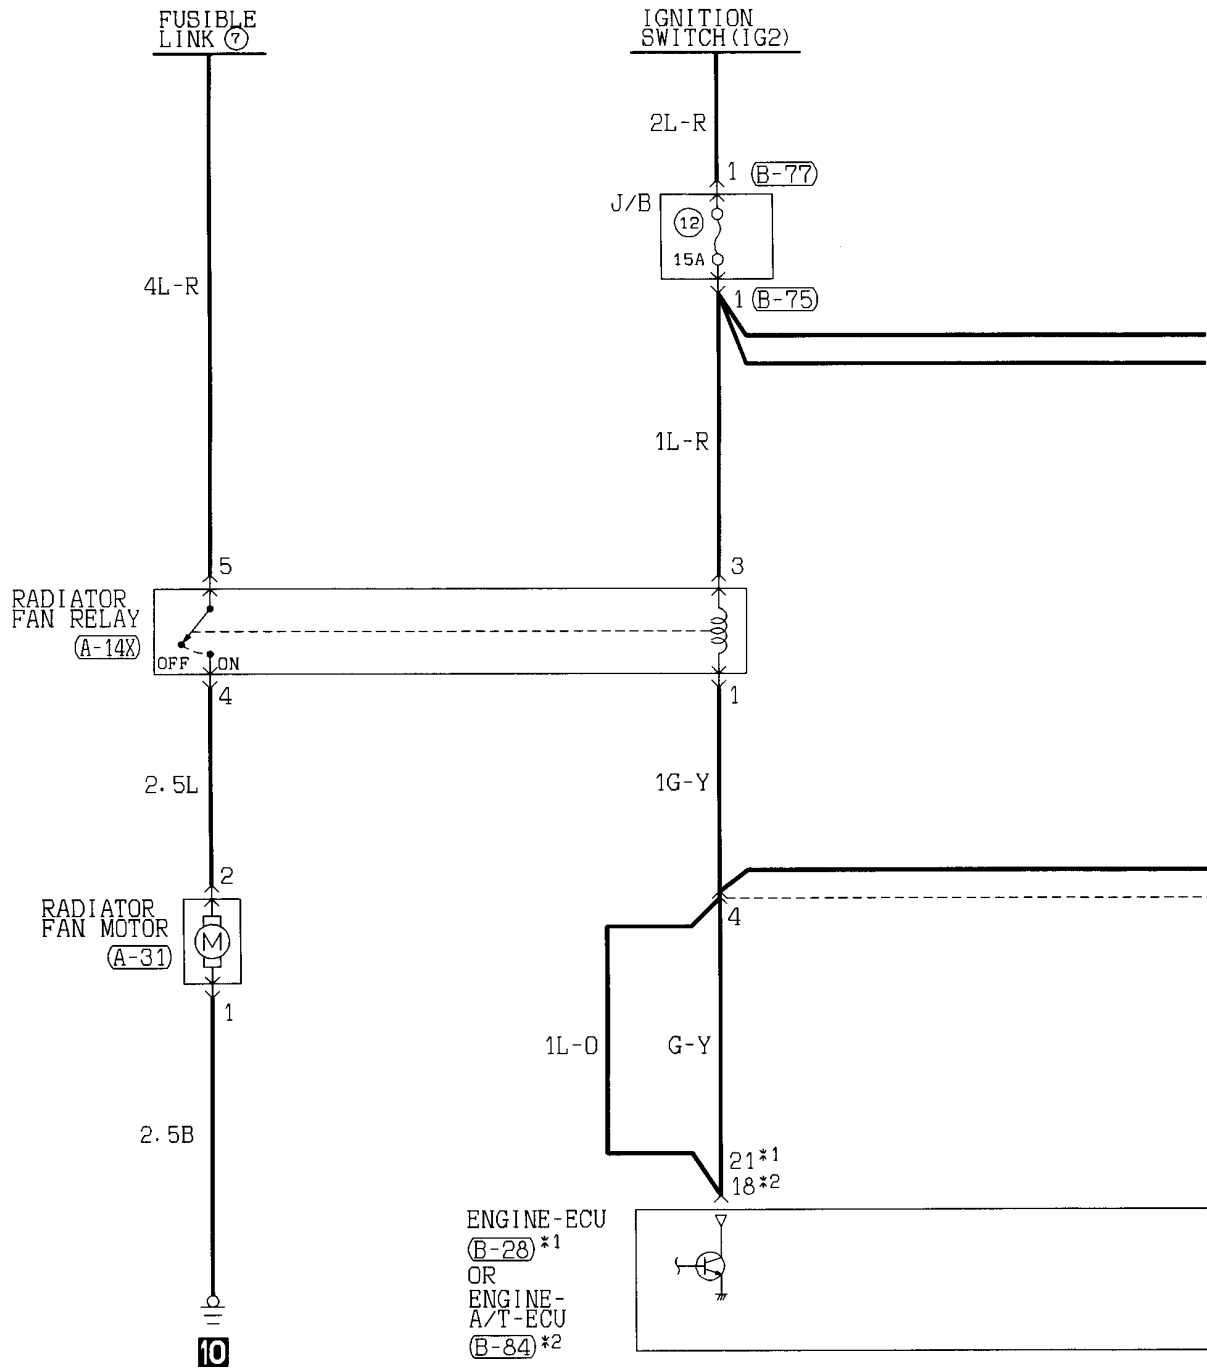

COOLING SYSTEM

4G1 engine

1