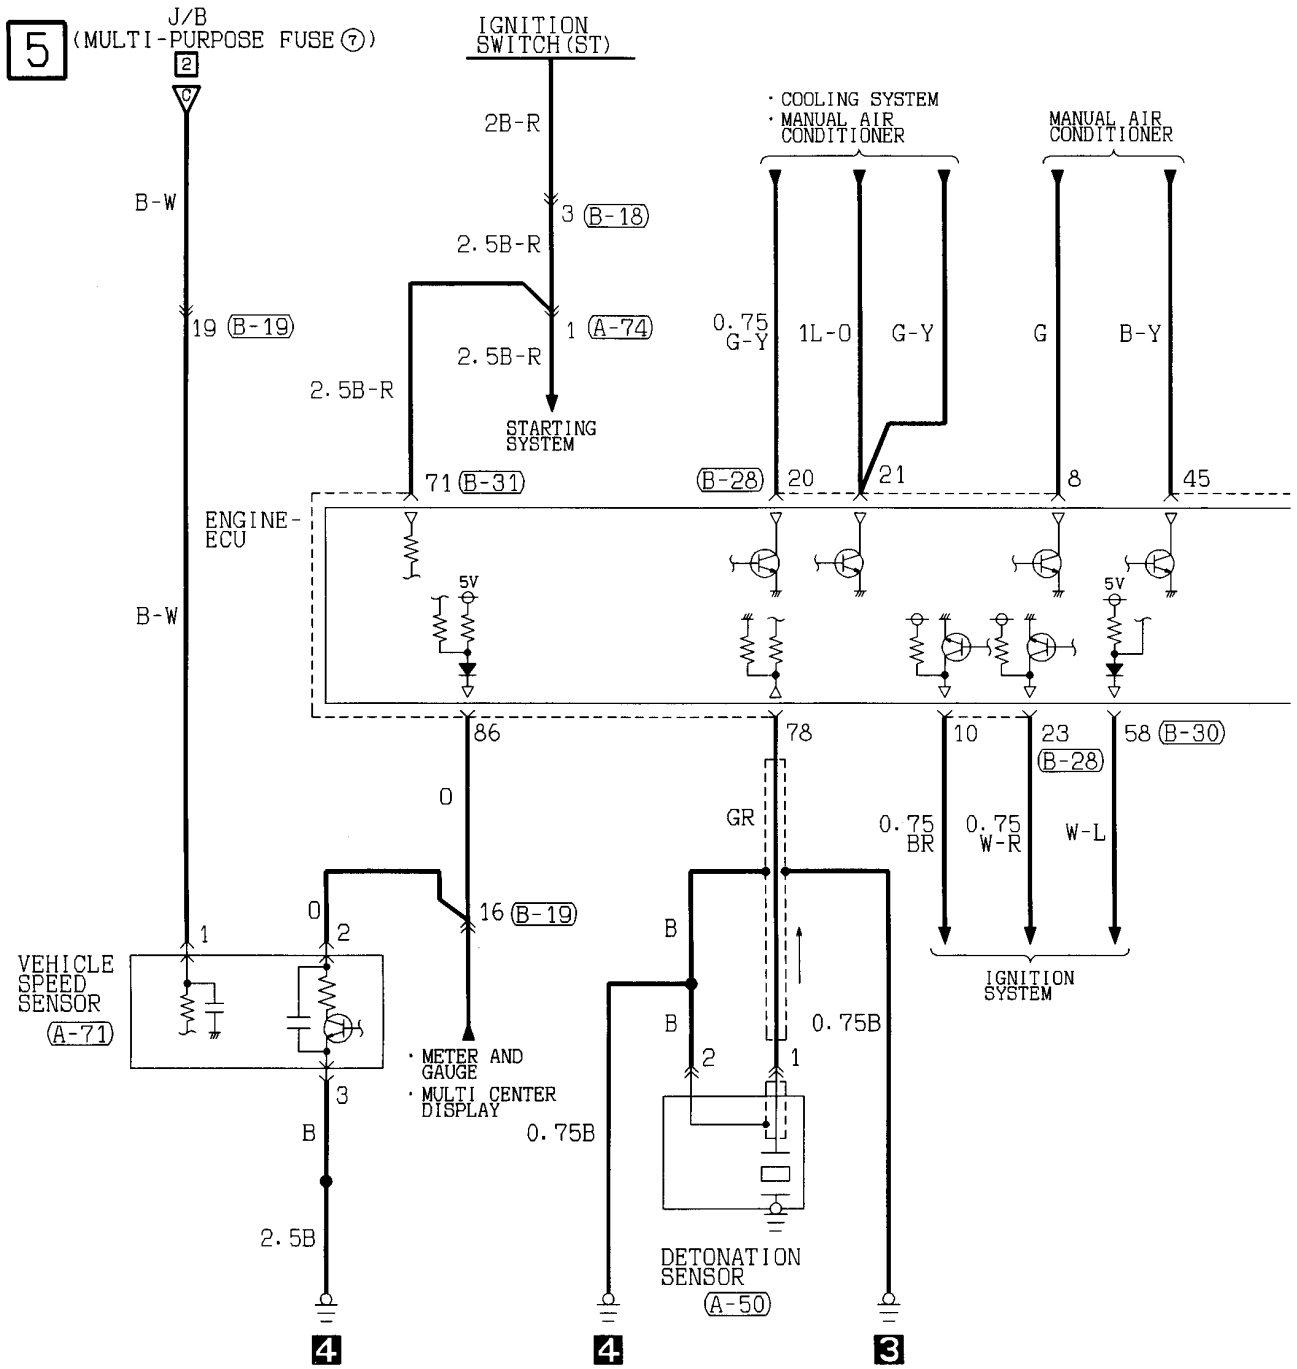

ENGINE CONTROL SYSTEM <4G1 engine-M/T> (CONTINUED)