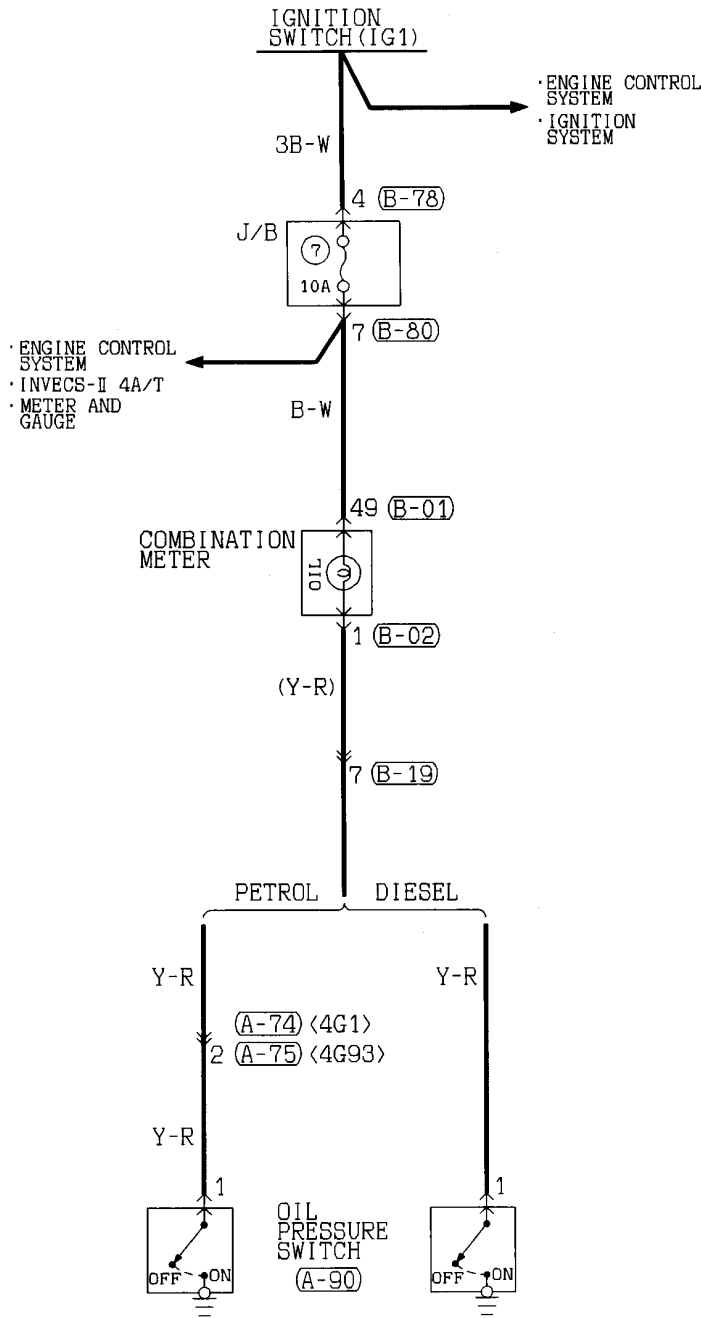

1

(A-74) 1 2 3 4	(A-75) 1 2 3 4 5 6	(A-76) 1 2 3 4	(A-90) (PETROL)<(DIESEL)> (MU801211) 1	(B-01) 31 32 33 34 35 36 37 38 39 40 41 42 43 44 45 46 47 48 49 50 51 52 53 54 55	(B-02) 1 2 3 4 5 6 7 8 9 10 11 12 13	(B-19) MU801461 1 2 3 4 5 6 7 8 9 10 11 12 13 14 15 16 17 18 19 20 21 22
(B-78) 1 2 3 4 5 6 7 8 9 10 11 12 13 14 15 16 17 18	(B-80) 1 2 3 4 5 6 7 8 9 10 11 12 13 14 15 16 17 18 19 20 21 22	Wire colour code B : Black LG: Light green G : Green L : Blue BR: Brown O : Orange GR: Gray R : Red W : White SB: Sky blue P : Pink Y : Yellow				