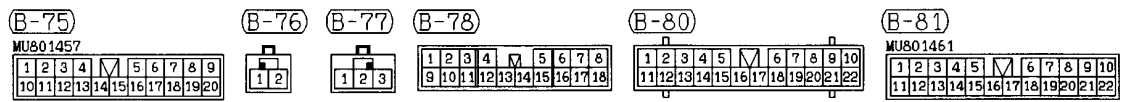

Wire colour code
B : Black   LG: Light green   G : Green   L : Blue   W : White   Y : Yellow   SB: Sky blue
BR: Brown   O : Orange   GR: Gray   R : Red   P : Pink   V : Violet