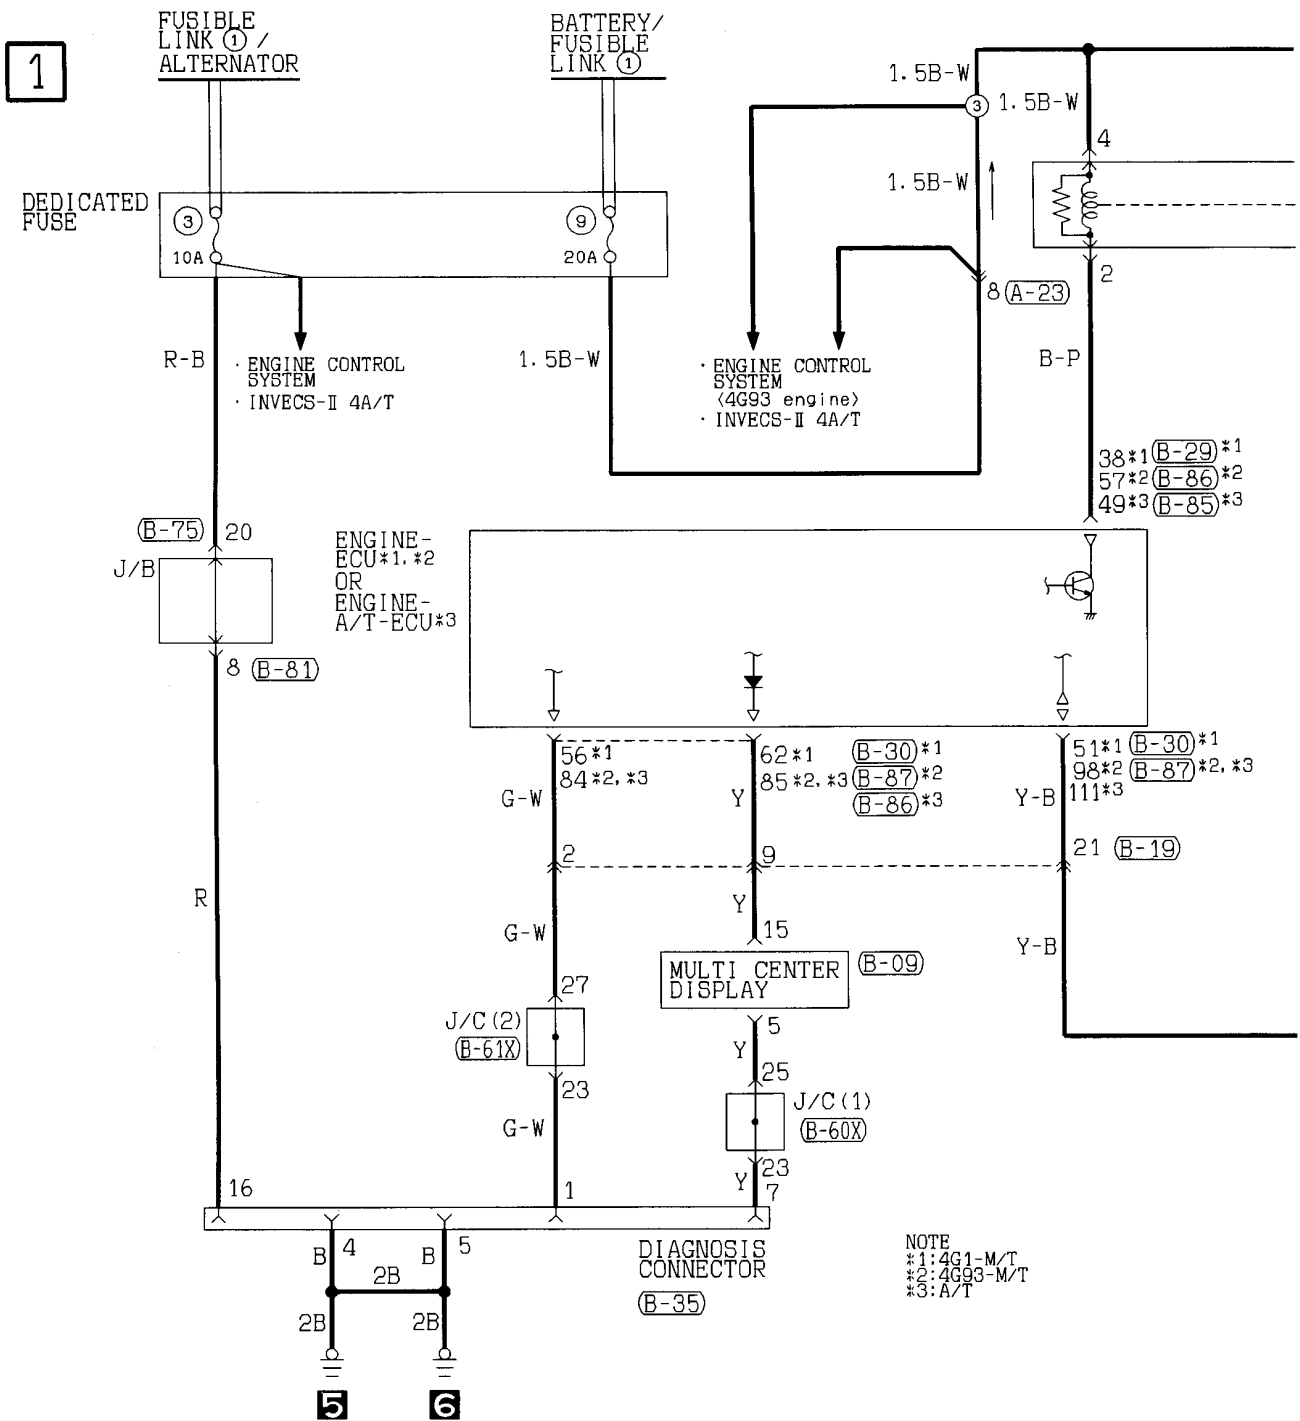

IMMOBILIZER SYSTEM

Petrol-powered vehicles

(A-23) MU802355	(B-09) (MU801585)	(B-19) MU801461	(B-26)	(B-29) (MU801822)	(B-30) (MU801820)	(B-35) FRONT SIDE
1 2 3 4 5 6 7 8 9 10	1 2 3 4 5 6 7 8 9 10 11 12 13 14 15 16 17 18 19 20	1 2 3 4 5 6 7 8 9 10 11 12 13 14 15 16 17 18 19 20 21 22	1 2 3 4	3 1 3 2 3 3 3 4 3 5 3 6 3 7 3 8 3 9 4 0 4 1 4 2 4 3 4 4 4 5 4 6	1 5 1 5 2 5 3 5 4 5 5 5 6 5 7 5 8 5 9 6 0 6 1 6 2	1 2 3 4 5 6 7 8 9 10 11 12 13 14 15 16
(B-85) (MU803781)	(B-86) (M/T) (MU803782)	(A/T) (MU803782)				
41 42 43 44 45 46 47 48 49 50 51 52 53 54 55 56 57 58 59 60 61 62 63 64 65 66	41 42 43 44 45 46 47 48 49 50 51 52 53 54 55 56 57 58 59 60 61 62 63 64 65 66 67 68	71 72 73 74 75 76 77 78 79 80 81 82 83 84 85 86 87 88 89 90 91 92 93 94 95 96 97 98