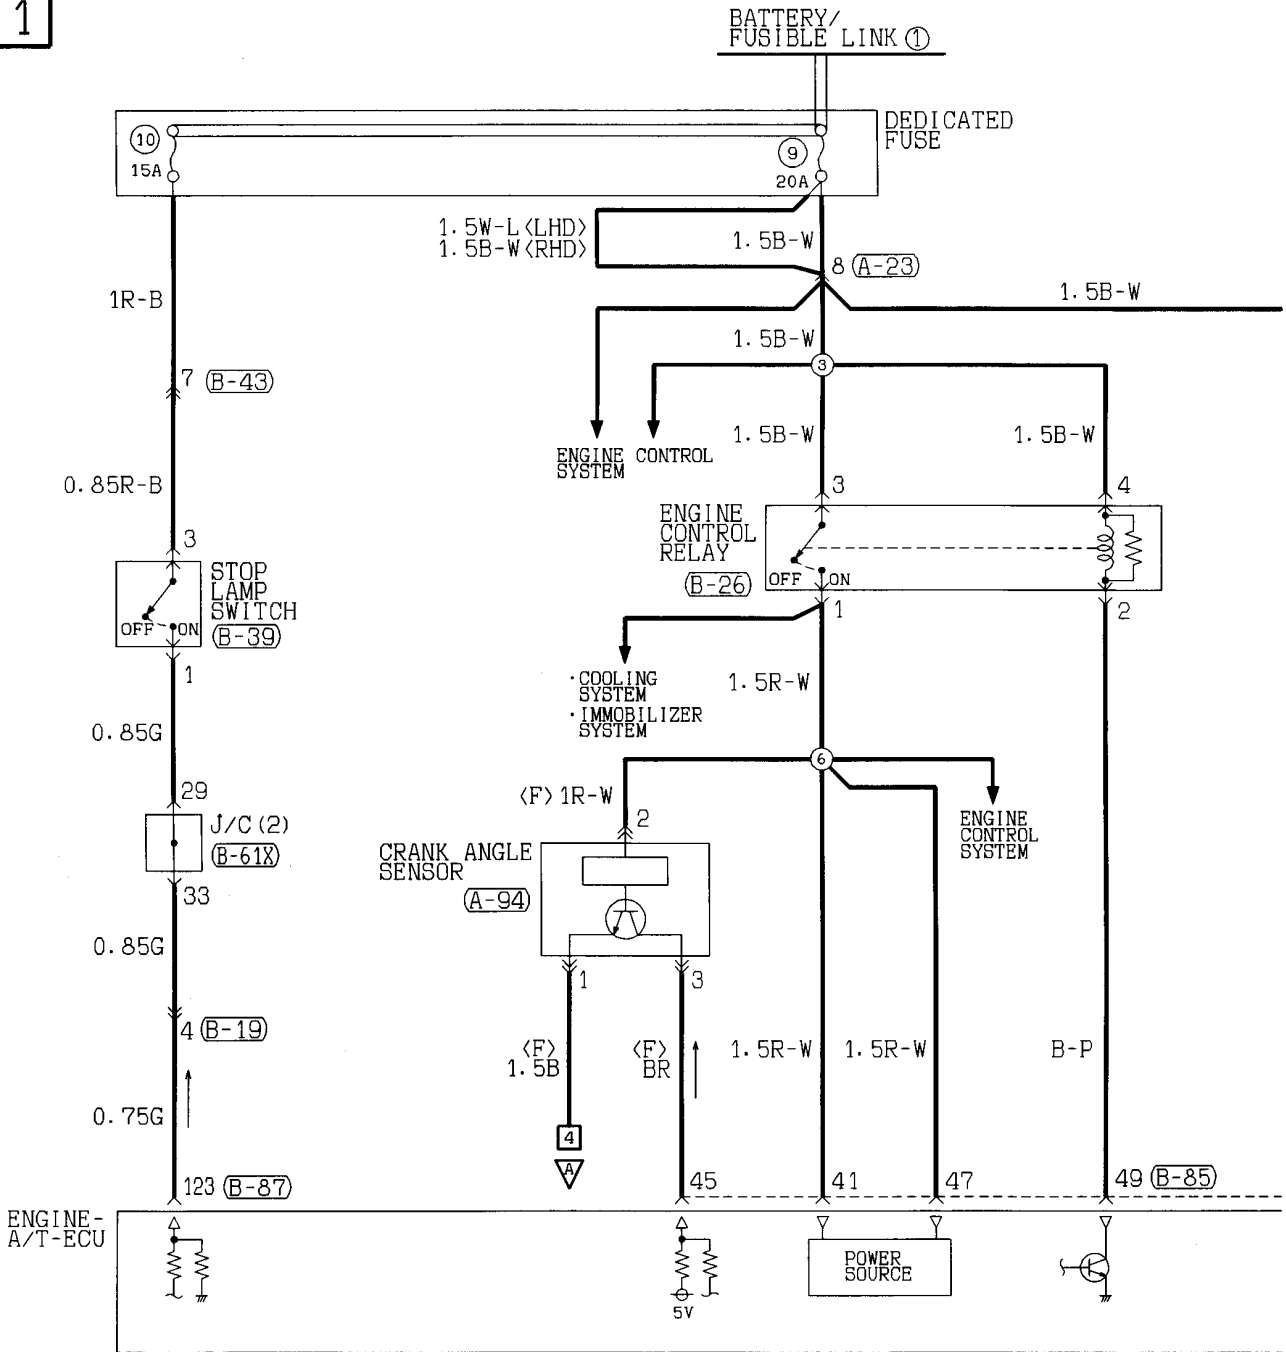

INVECS-II 4A/T

4G93 engine

1