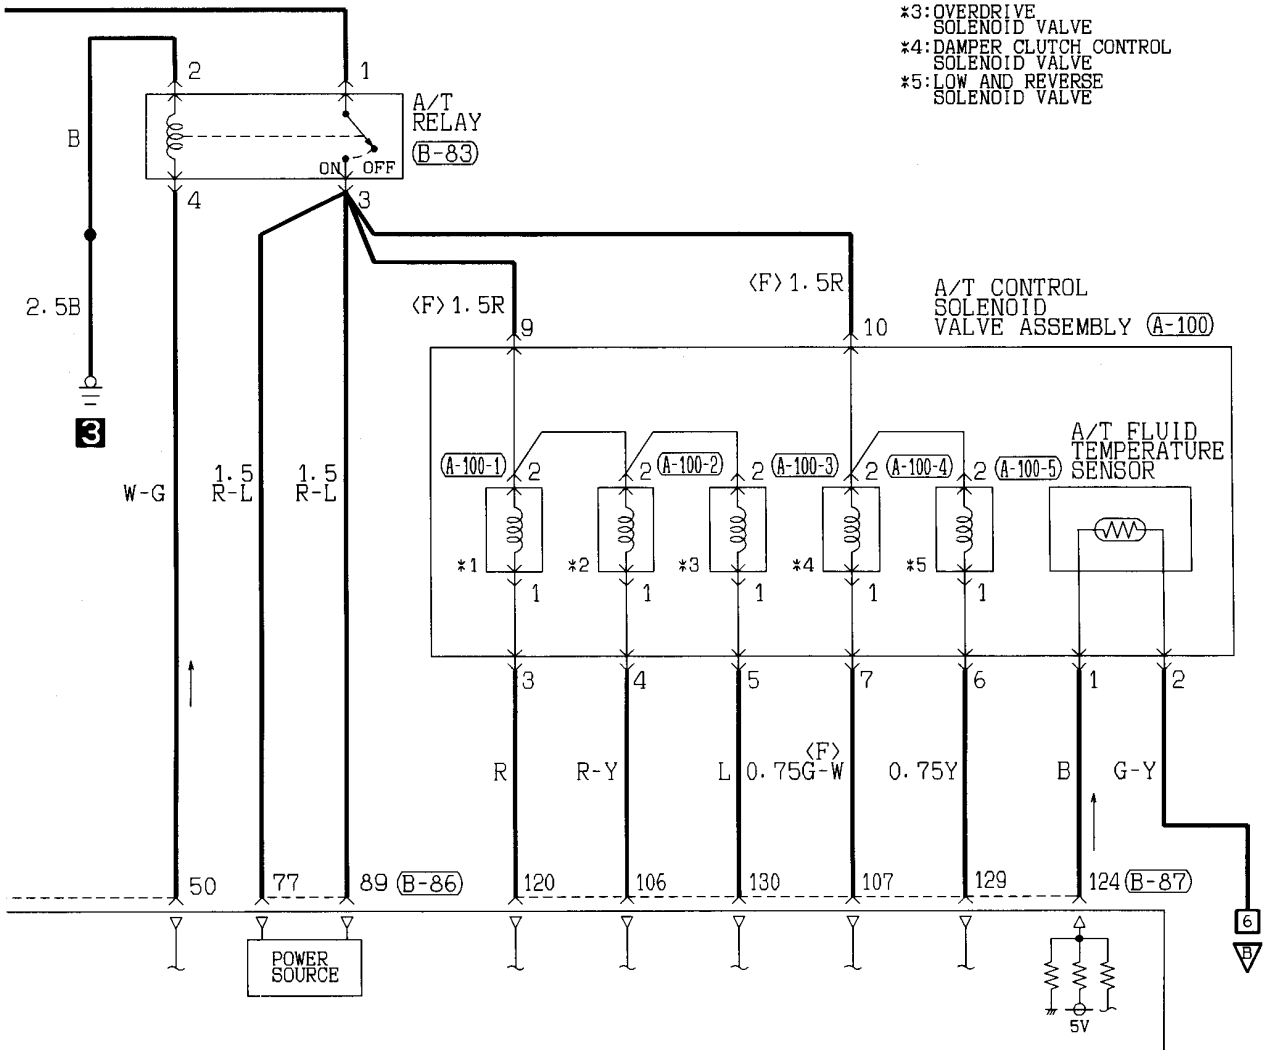

2

NOTE
*1: UNDERDRIVE SOLENOID VALVE
*2: SECOND SOLENOID VALVE
*3: OVERDRIVE SOLENOID VALVE
*4: DAMPER CLUTCH CONTROL SOLENOID VALVE
*5: LOW AND REVERSE SOLENOID VALVE

(B-61X)

1	2	3	4	5	6	7	8	9	10	11
12	13	14	15	16	17	18	19	20	21	22
23	24	25	26	27	28	29	30	31	32	33

(B-83)

1	2
3	4

(B-85) (MU803781)

41	42	43			44	45	46
47	48	49	50	51	52	53	54
55	56	57					
58	59	60	61	62	63	64	65
66							

(B-86) (MU803782)

71	72	73	74				75	76	77
78	79	80	81	82	83	84	85	86	87
88	89								
90	91	92	93	94	95	96	97	98	

Wire colour code
B : Black LG : Light green G : Green L : Blue W : White Y : Yellow SB : Sky blue
BR : Brown O : Orange GR : Gray R : Red P : Pink V : Violet