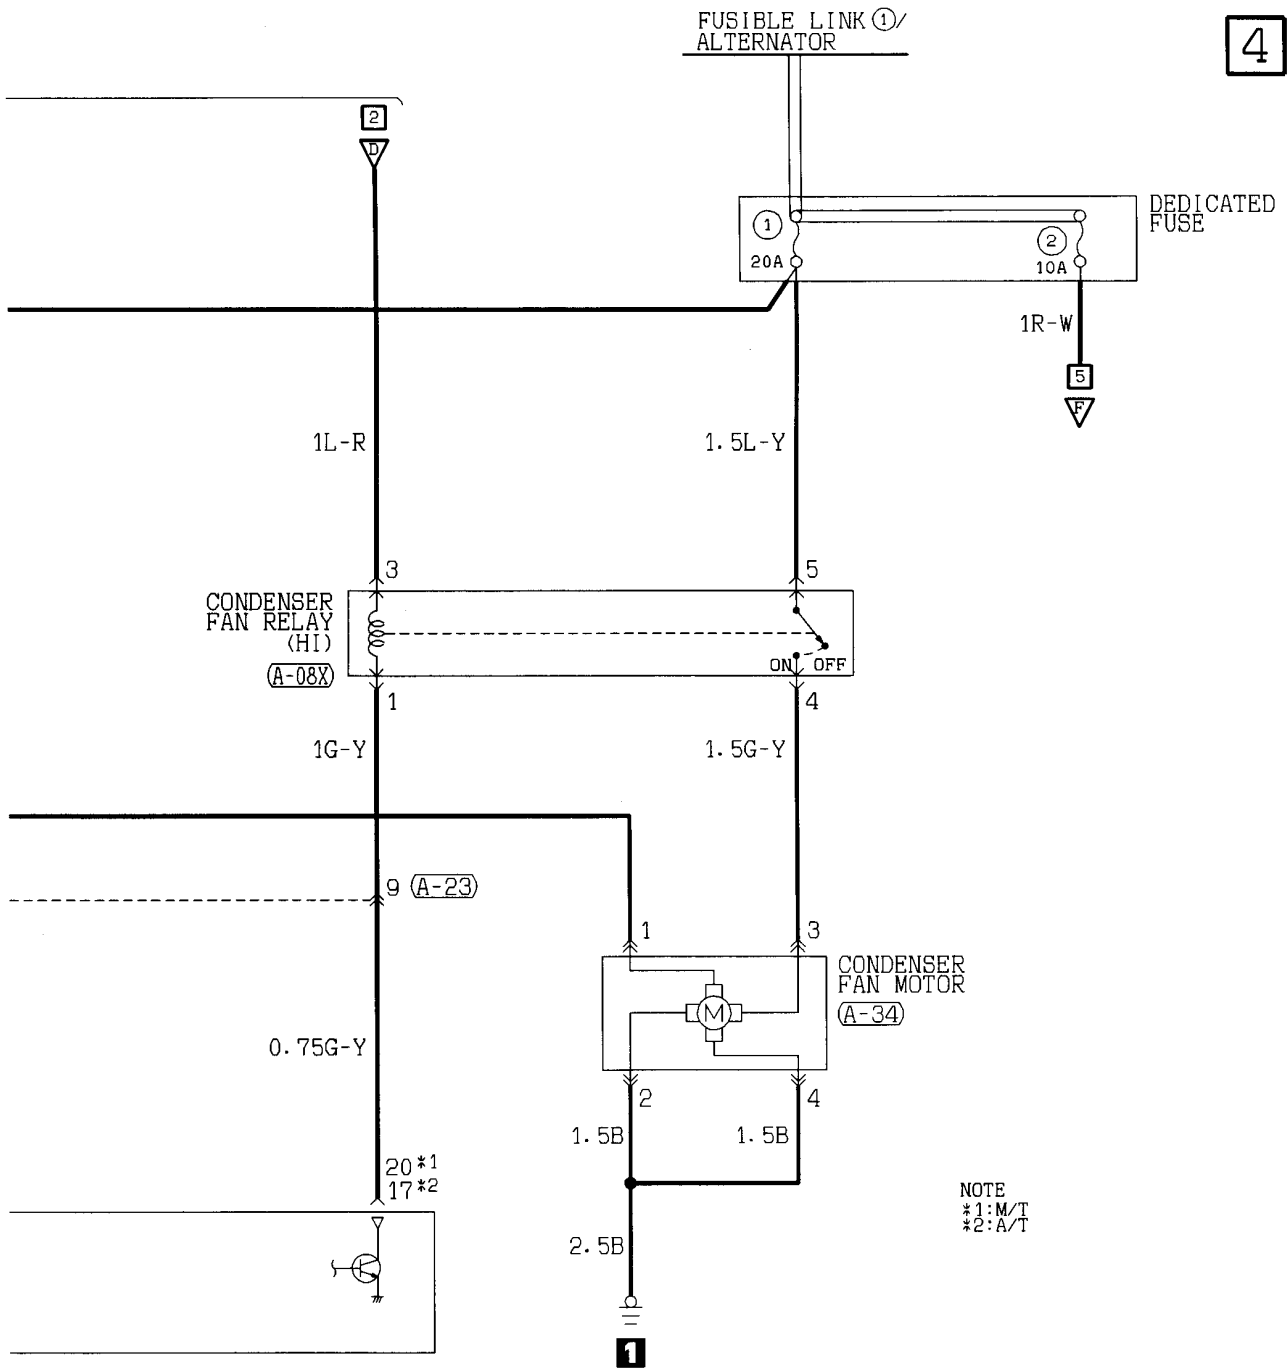

Wire colour code
B :Black   LG:Light green   G :Green   L :Blue   W :White   Y :Yellow   SB:Sky blue
BR:Brown   O :Orange   GR:Gray   R :Red   P :Pink   V :Violet