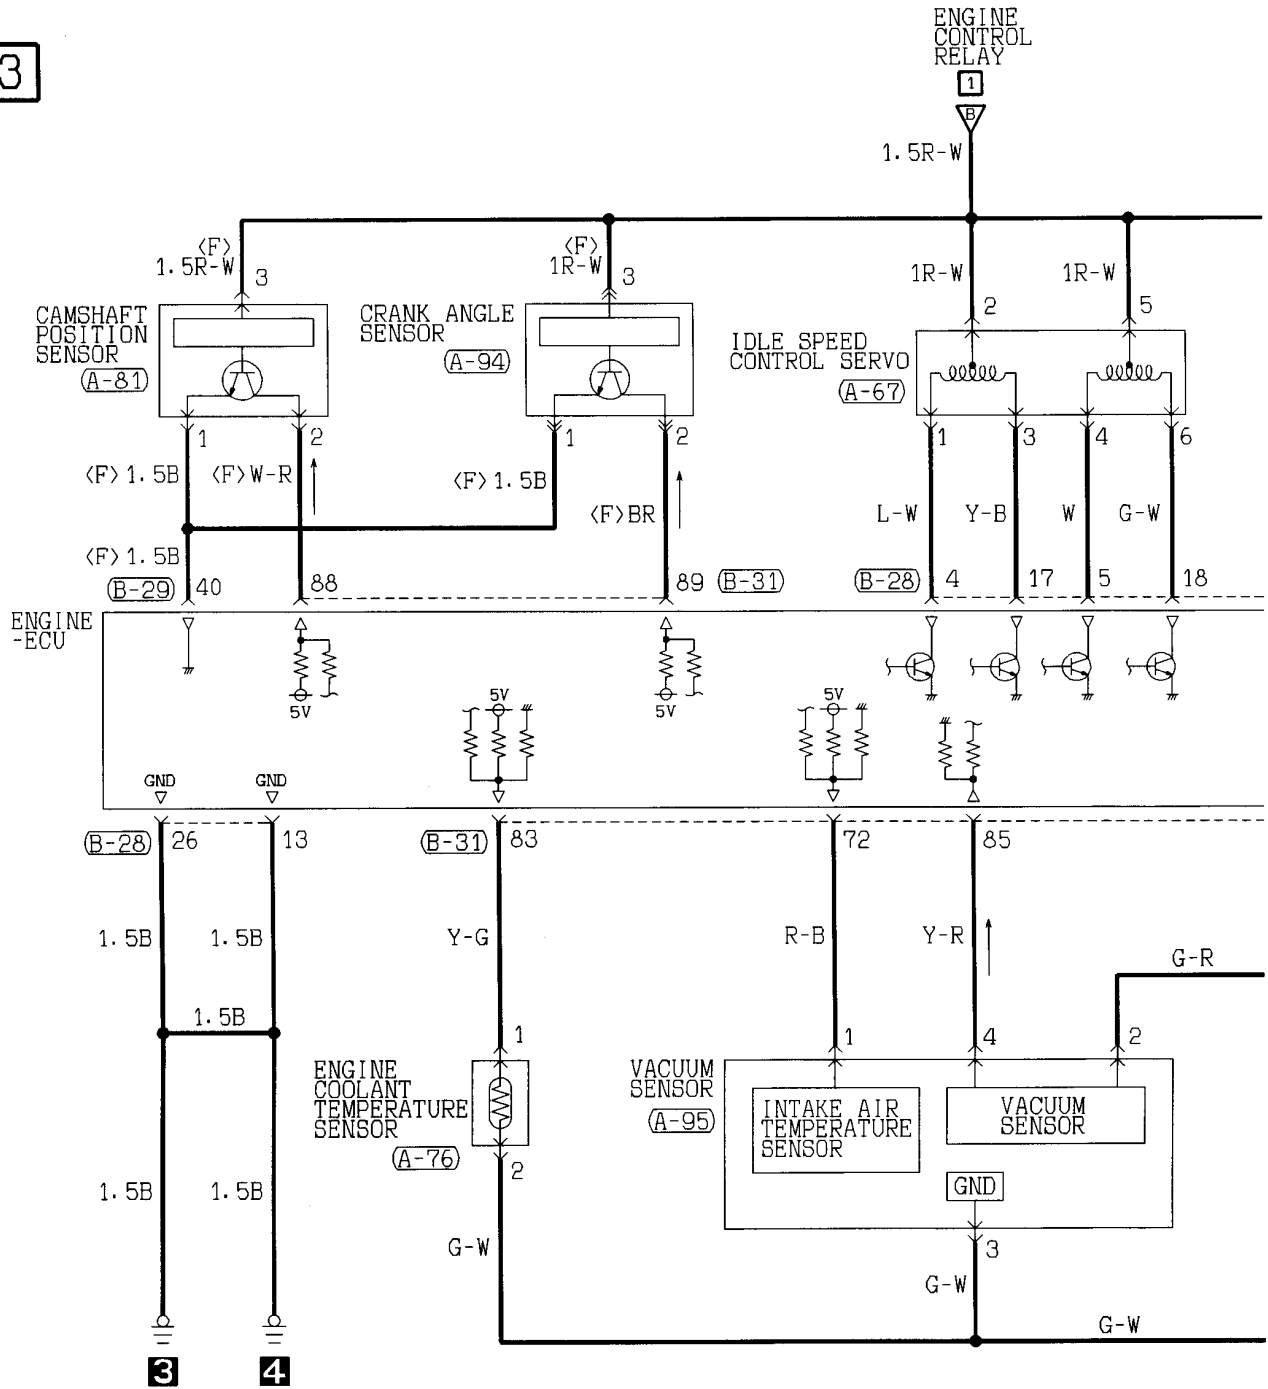

ENGINE CONTROL SYSTEM <4G1 engine-M/T> (CONTINUED)

3

- (A-48) (MU802047)
- (A-49) (MU802047)
- (A-54) (MU802047)
- (A-55) MU802605
- (A-58) MU802779
- (A-60) (MU802047)
- (A-61)
- (A-66) (MU802724)
- (A-67)
- (A-76) (MU802406)
- (A-81) MU802337
- (A-94) MU802603
- (A-95)