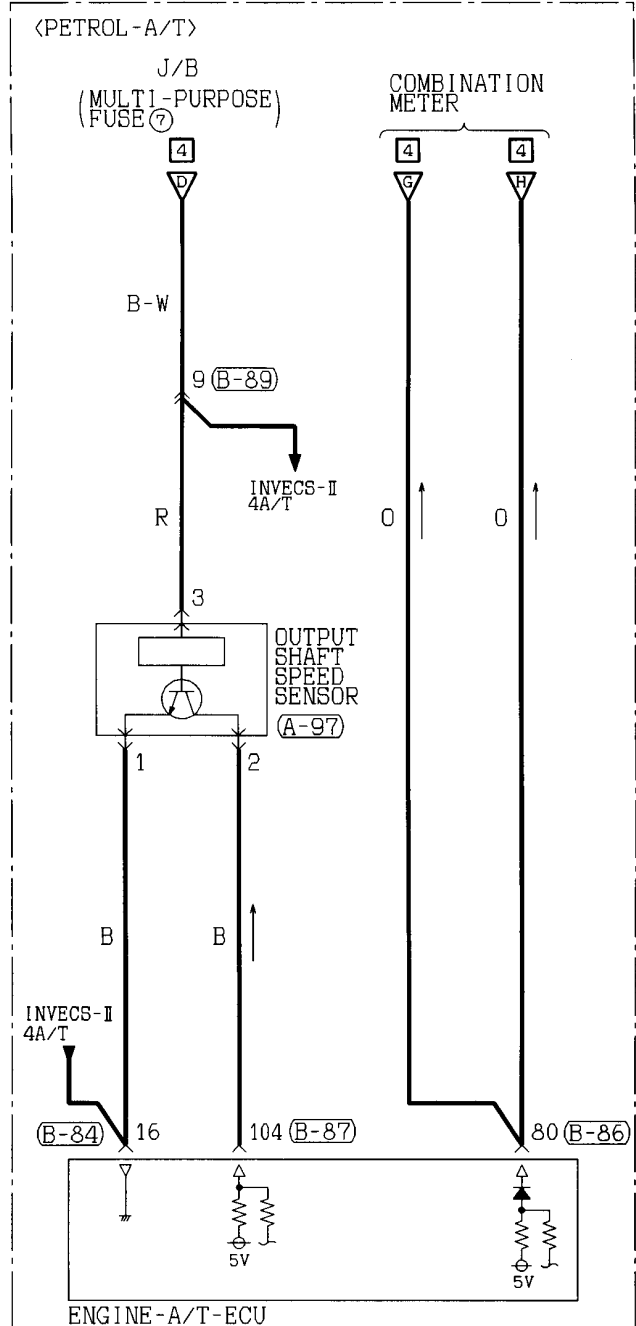

MULTI CENTER DISPLAY <Vehicles without navigation system> (CONTINUED)

5

1	2	3	4	5	6	7	8	9	10	11
12	13	14	15	16	17	18	19	20	21	22
23	24	25	26	27	28	29	30	31	32	33

1	2	3	4	5	6	7	8
9	10	11	12	13	14	15	16
17	18	19	20	21	22	23	24
25	26	27	28	29	30	31	32
33	34	35					

71	72	73	74	75	76	77
78	79	80	81	82	83	84
85	86	87	88	89	90	91
92	93	94	95	96	97	98

71	72	73	74	75	76	77
78	79	80	81	82	83	84
85	86	87	88	89	90	91
92	93	94	95	96	97	98
99	100