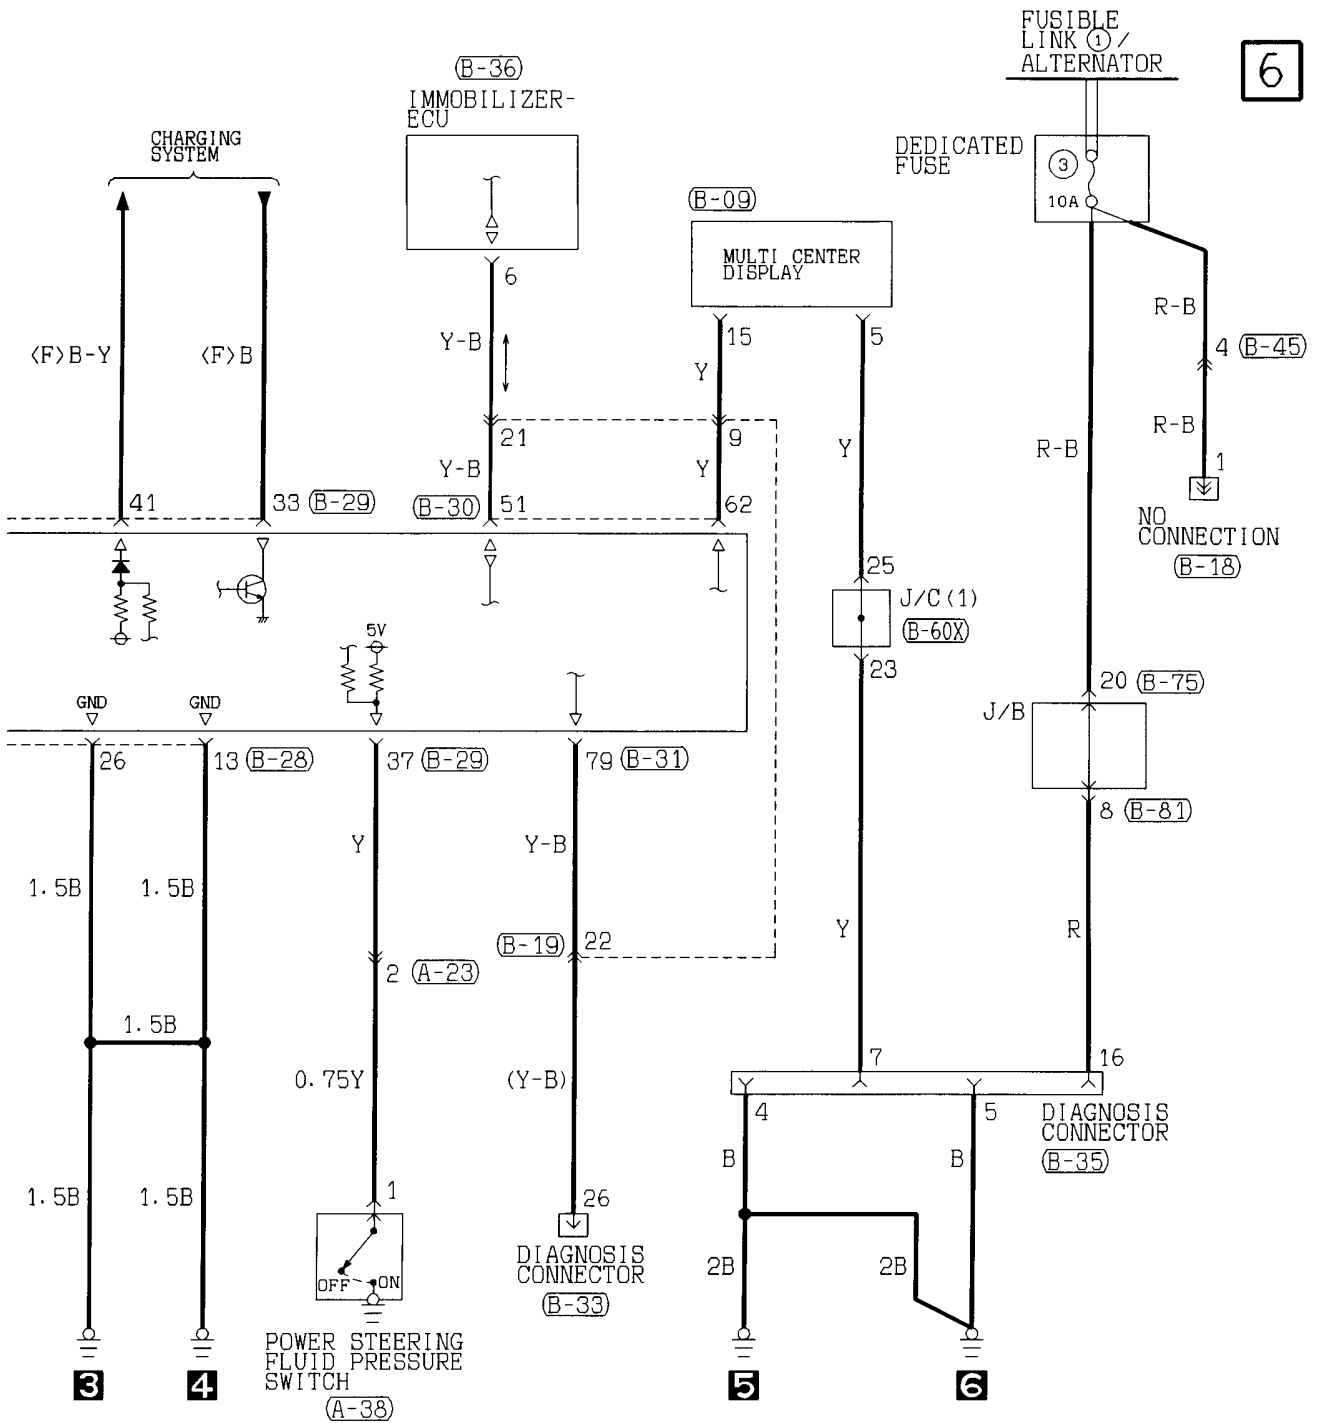

(B-28) (MU801824)

1	2	3	4	5	6	7	8	9	10	11	12	13
14	15	16	17	18	19	20	21	22	23	24	25	26

(B-29) (MU801822)

31	32	33	34	35	36	37	38
39	40	41	42	43	44	45	46

(B-30) (MU801820)

51	52	53	54	55	56
57	58	59	60	61	62

(B-31) (MU801823)

71	72	73	74	75	76	77	78	79	80	81
82	83	84	85	86	87	88	89	90	91	92

(B-33) FRONT SIDE

25	24	23	22	21		
32	31	30	29	28	27	26

(B-35) FRONT SIDE

1	2	3	4	5	6	7	8
9	10	11	12	13	14	15	16

Wire colour code
B : Black   LG : Light green   G : Green   L : Blue   W : White   Y : Yellow   SB : Sky blue
BR : Brown   O : Orange   GR : Gray   R : Red   P : Pink   V : Violet