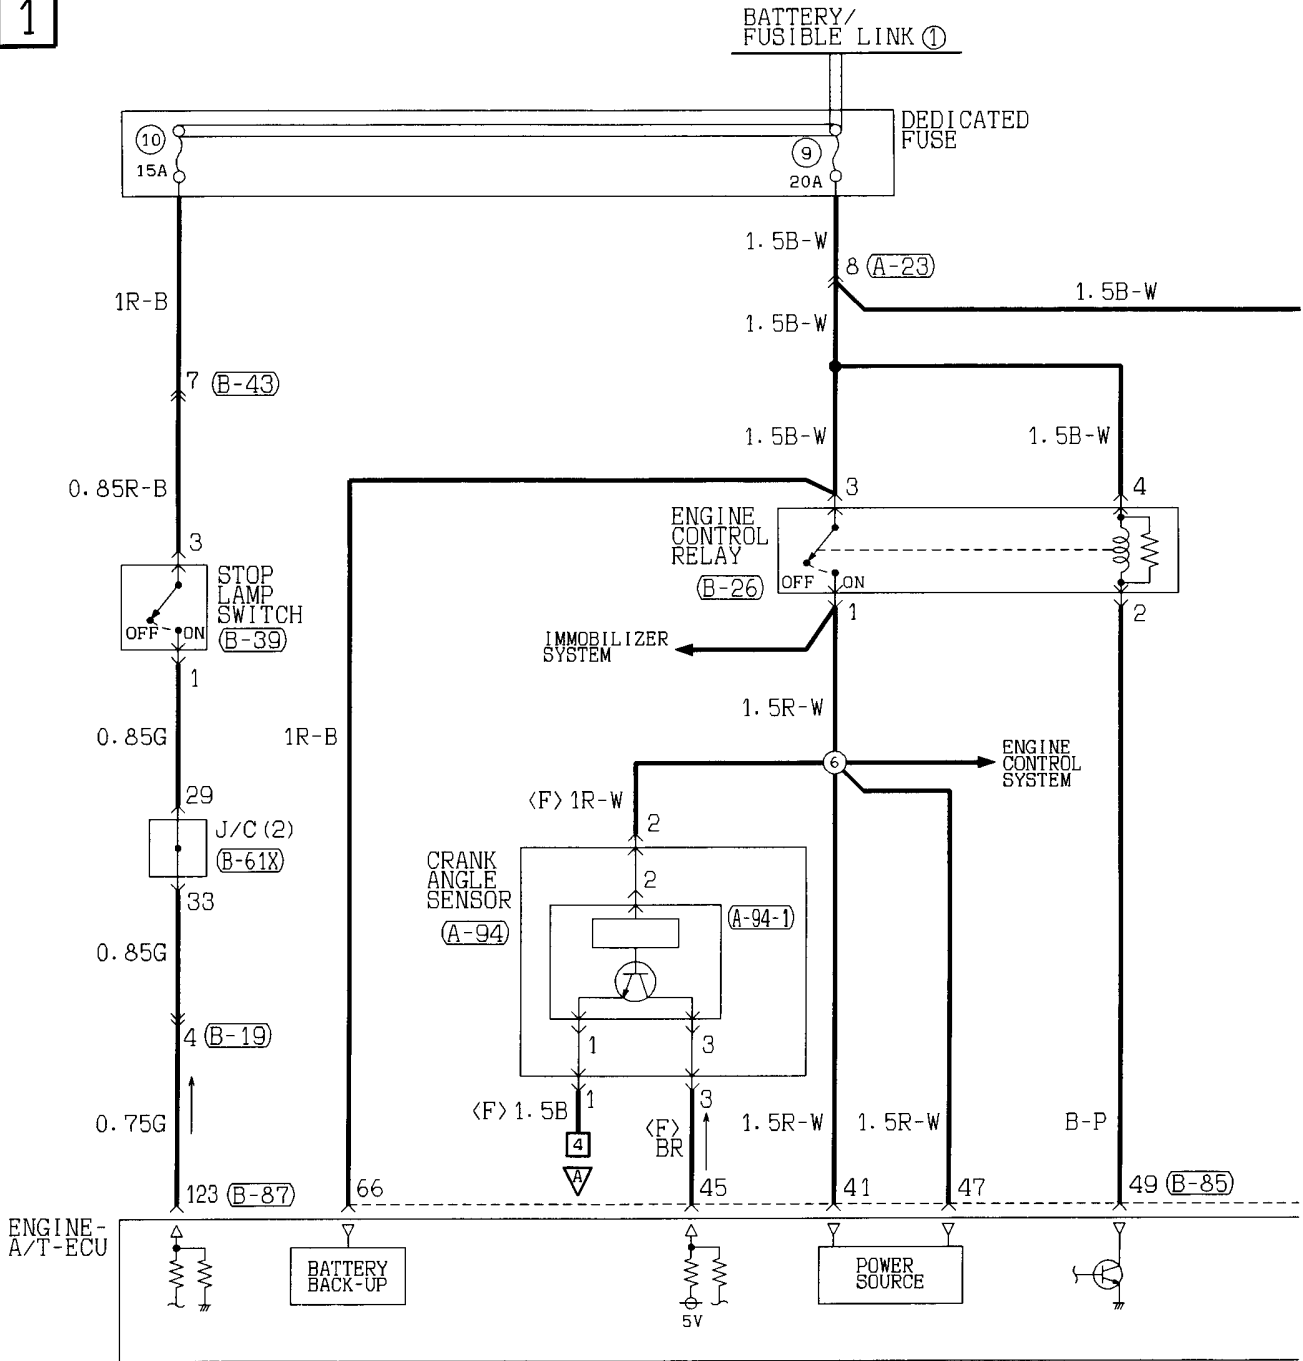

INVECS-II 4A/T

4G93 engine

1