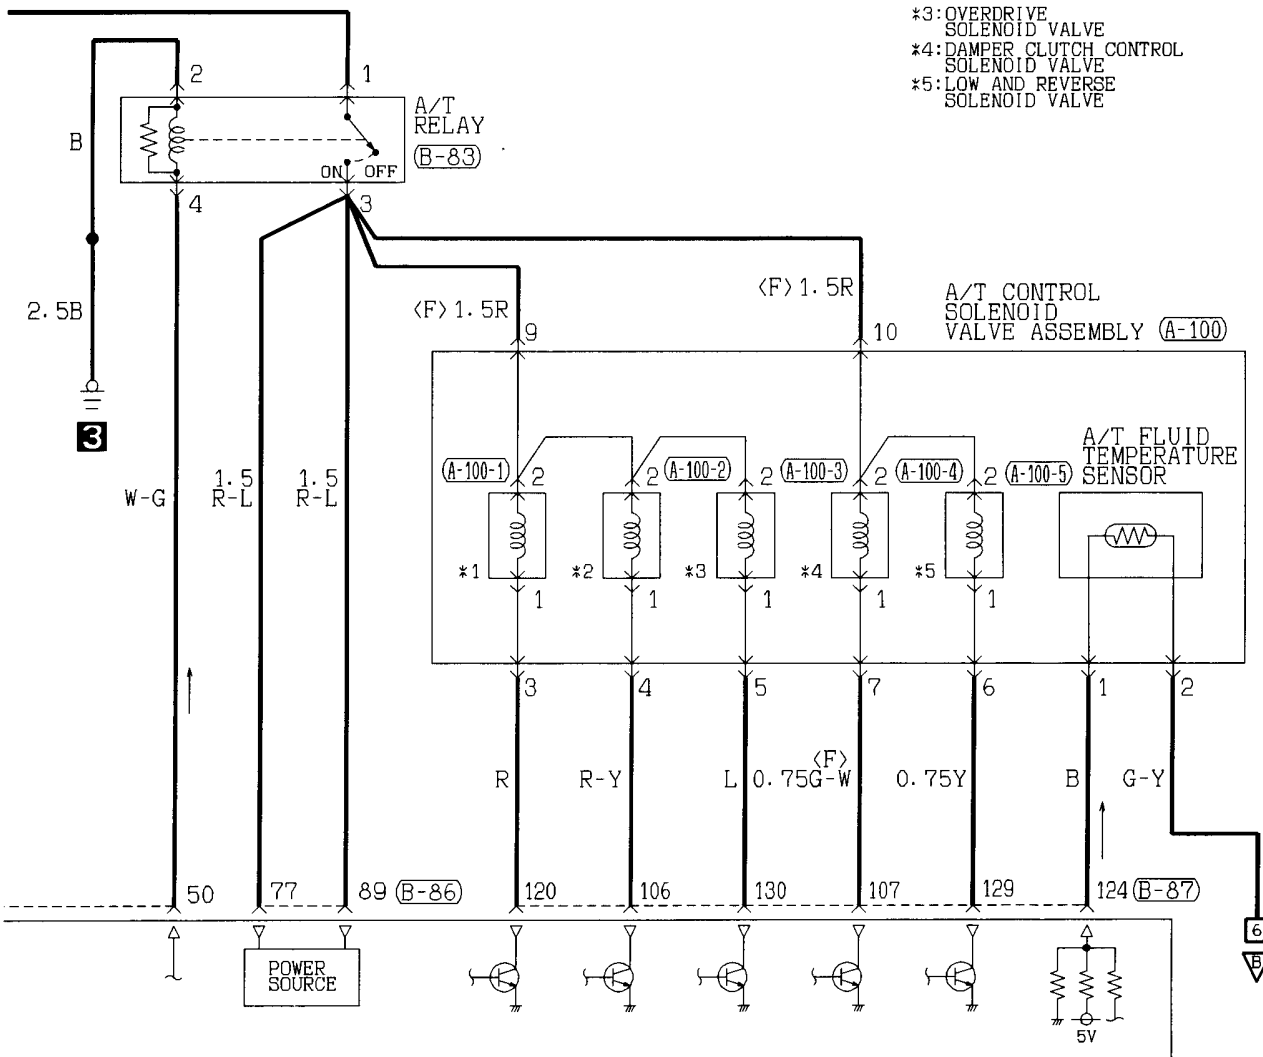

INVECS-II 4A/T

4G93 engine

1

2

NOTE
 *1: UNDERDRIVE SOLENOID VALVE
 *2: SECOND SOLENOID VALVE
 *3: OVERDRIVE SOLENOID VALVE
 *4: DAMPER CLUTCH CONTROL SOLENOID VALVE
 *5: LOW AND REVERSE SOLENOID VALVE

(B-39)	(B-43)	(B-61X)	(B-83)	(B-85) (MU80378.1)	(B-86) (MU80378.2)
MJ801461					
1 2 3	1 2 3 4 5 6 7 8 9 10 11 12 13 14 15 16 17 18 19 20 21 22	1 2 3 4 5 6 7 8 9 10 11 12 13 14 15 16 17 18 19 20 21 22 23 24 25 26 27 28 29 30 31 32 33	1 2 3 4	41 42 43 44 45 46 47 48 49 50 51 52 53 54 55 56 57 58 59 60 61 62 63 64 65 66	71 72 73 74 75 76 77 78 79 80 81 82 83 84 85 86 87 88 89 90 91 92 93 94 95 96 97 98