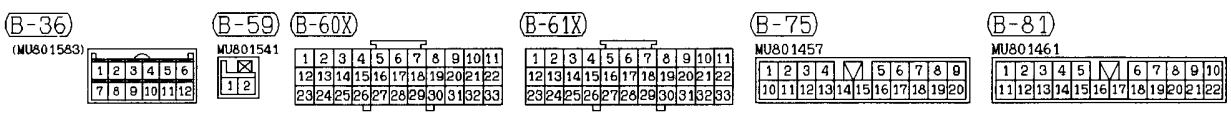

2

Wire colour code
B :Black LG:Light green G :Green L :Blue W :White Y :Yellow SB:Sky blue
BR:Brown O :Orange GR:Gray R :Red P :Pink V :Violet