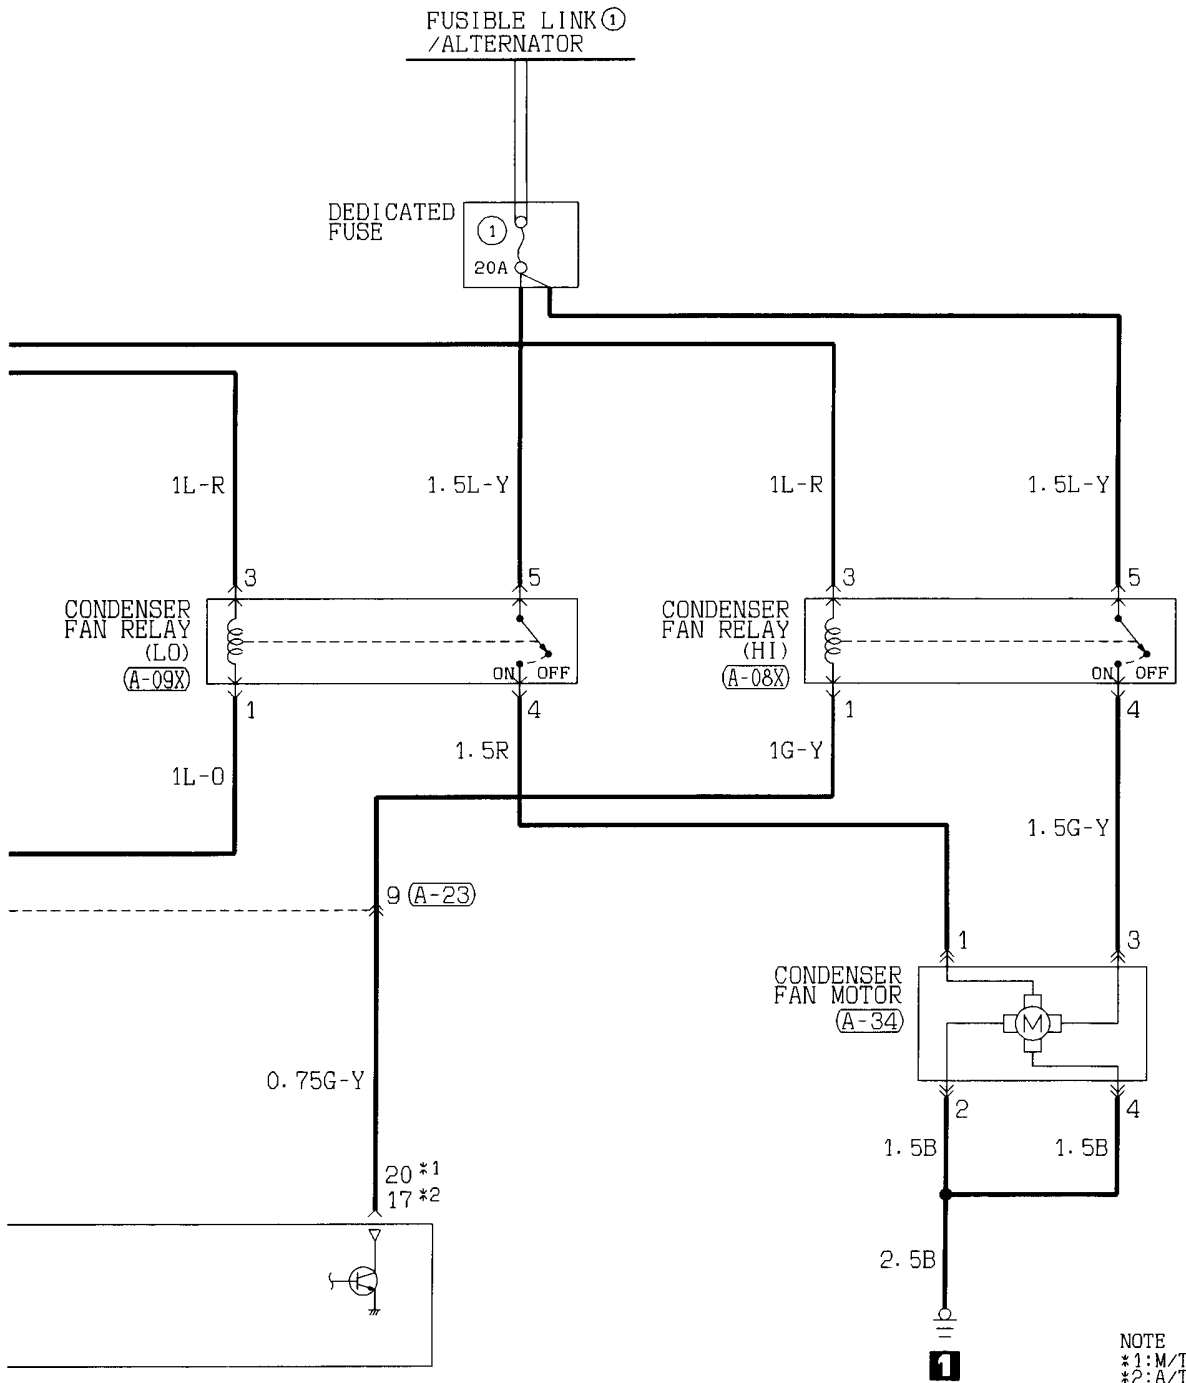

2

NOTE
*1:M/T
*2:A/T

(B-84) (MU803784)

1	2	3	4	5	6	7	8
9	10	11	12	13	14	15	16
17	18	19	20	21	22	23	24
25	26	27	28	29	30	31	32
33	34	35					

Wire colour code
B :Black LG:Light green G :Green L :Blue W :White Y :Yellow SB:Sky blue
BR:Brown O :Orange GR:Gray R :Red P :Pink V :Violet