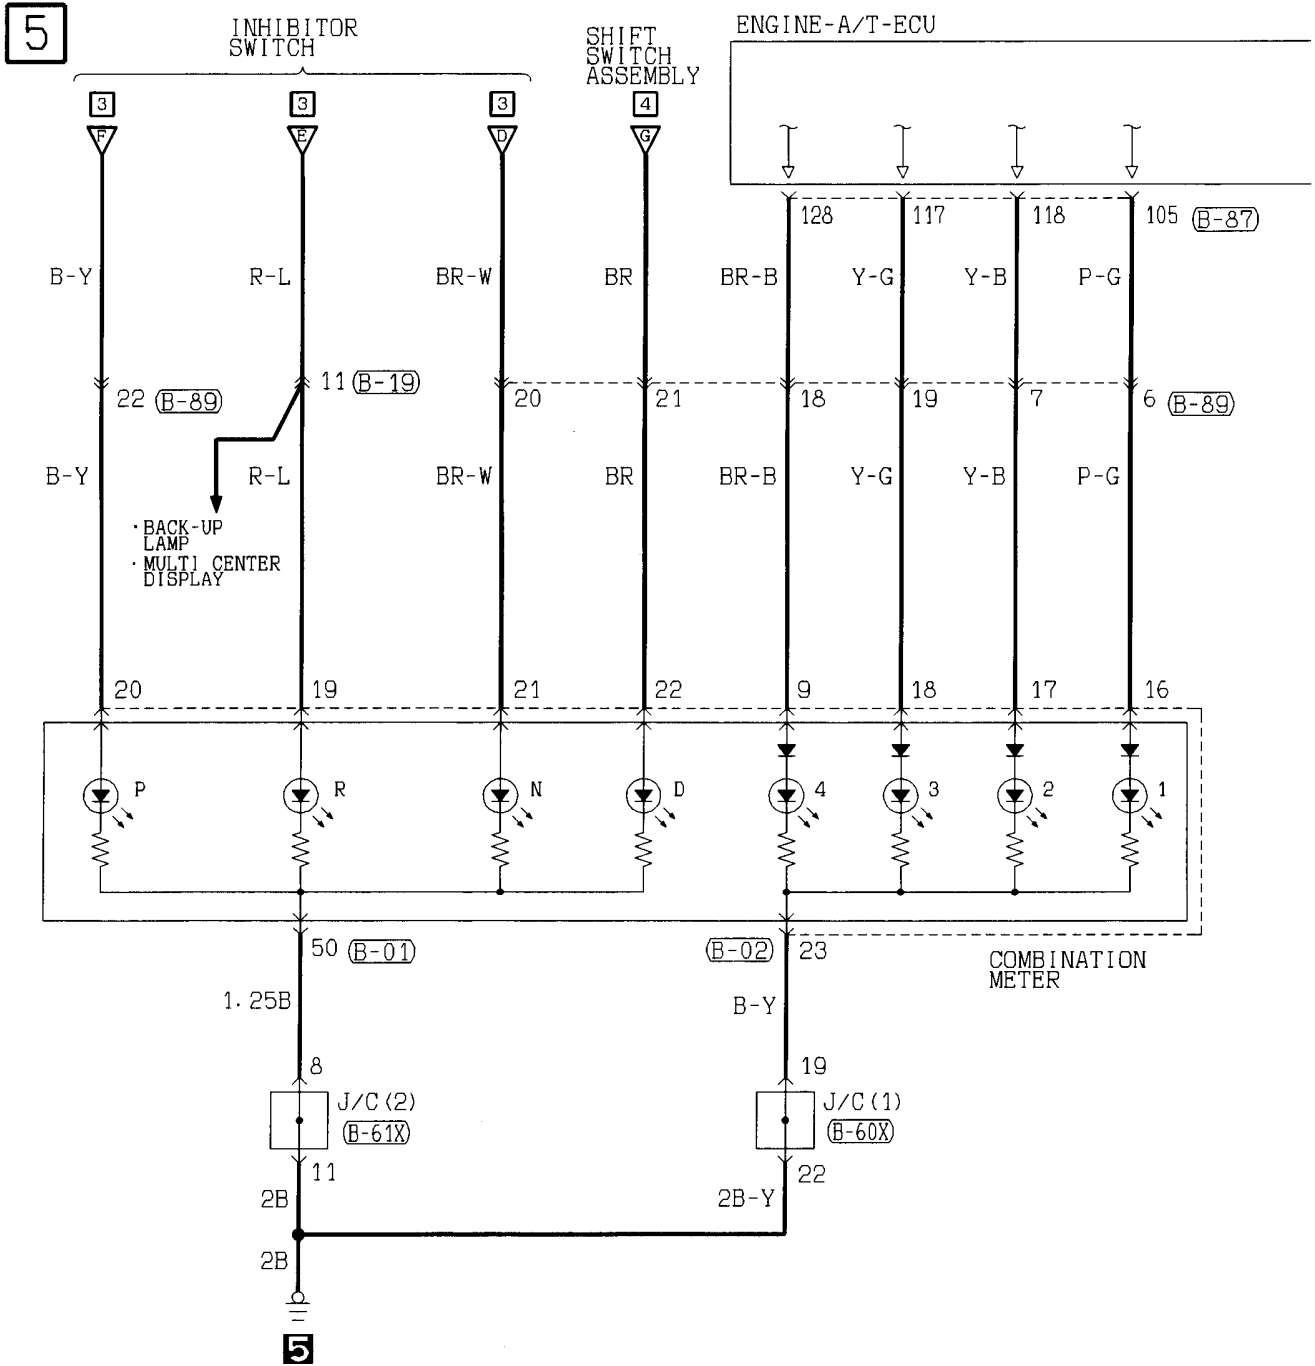

INVECS-II 4A/T <4G93 engine> (CONTINUED)

(A-66)

(B-01)

31	32	33	34	35	36	37	38	39	40	41	42	
43	44	45	46	47	48	49	50	51	52	53	54	55

(B-02)

1	2	3	4	5	6	7	8	9	10	11	12	
13	14	15	16	17	18	19	20	21	22	23	24	25

(B-19)

(MU801461)

1	2	3	4	5	6	7	8	9	10		
11	12	13	14	15	16	17	18	19	20	21	22

(B-60X)

1	2	3	4	5	6	7	8	9	10	11
12	13	14	15	16	17	18	19	20	21	22
23	24	25	26	27	28	29	30	31	32	33

(B-89)

(MU801461)

1	2	3	4	5	6	7	8	9	10		
11	12	13	14	15	16	17	18	19	20	21	22