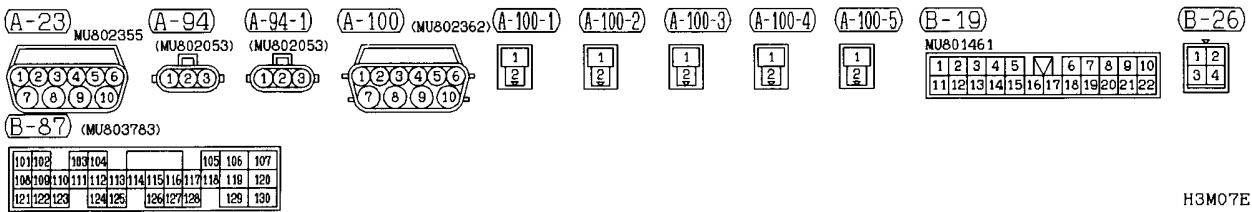

INVECS-II 4A/T

4G93 engine

1