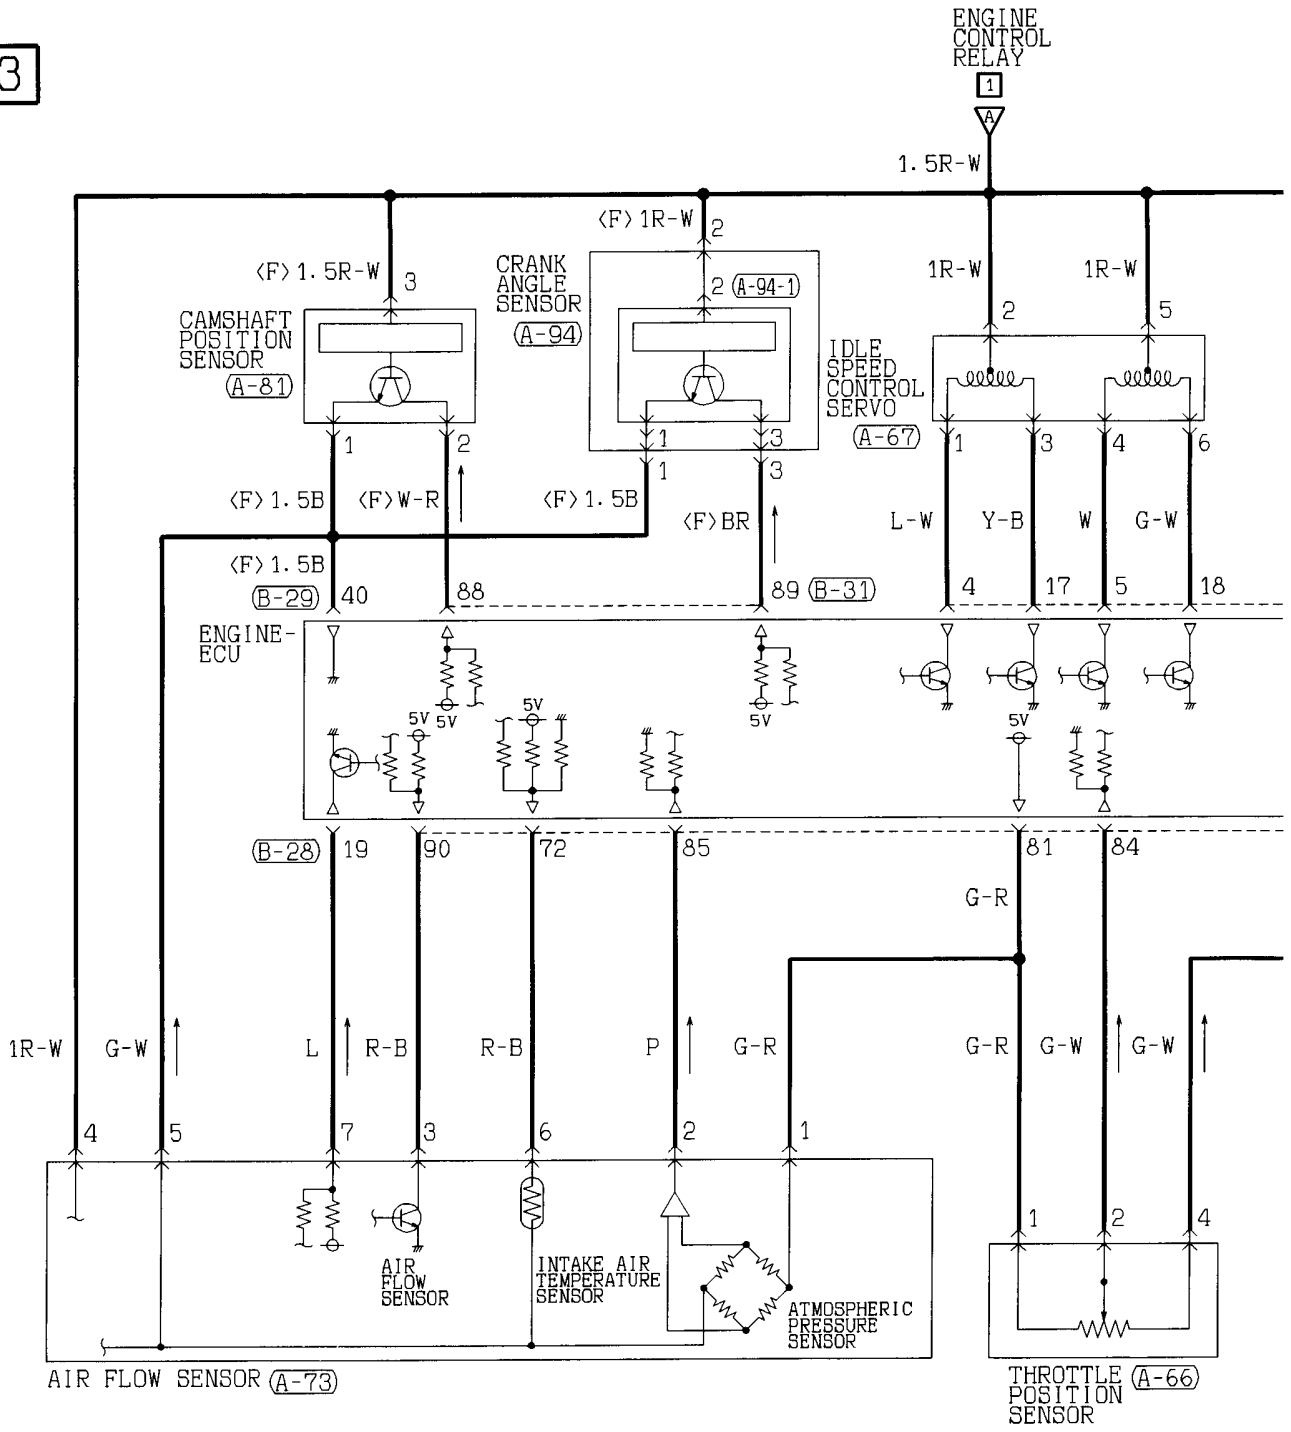

ENGINE CONTROL SYSTEM <4G93 engine-M/T> (CONTINUED)

3

- A-48 (MU802047)
- A-49 (MU802047)
- A-54 (MU802047)
- A-55 (MU802605)
- A-58 (MU802779)
- A-60 (MU802047)
- A-61
- A-66 (MU802724)
- A-67
- A-73 (MU802552)
- A-76 (MU802406)
- A-81 (MU802337)
- A-94 (MU802053)