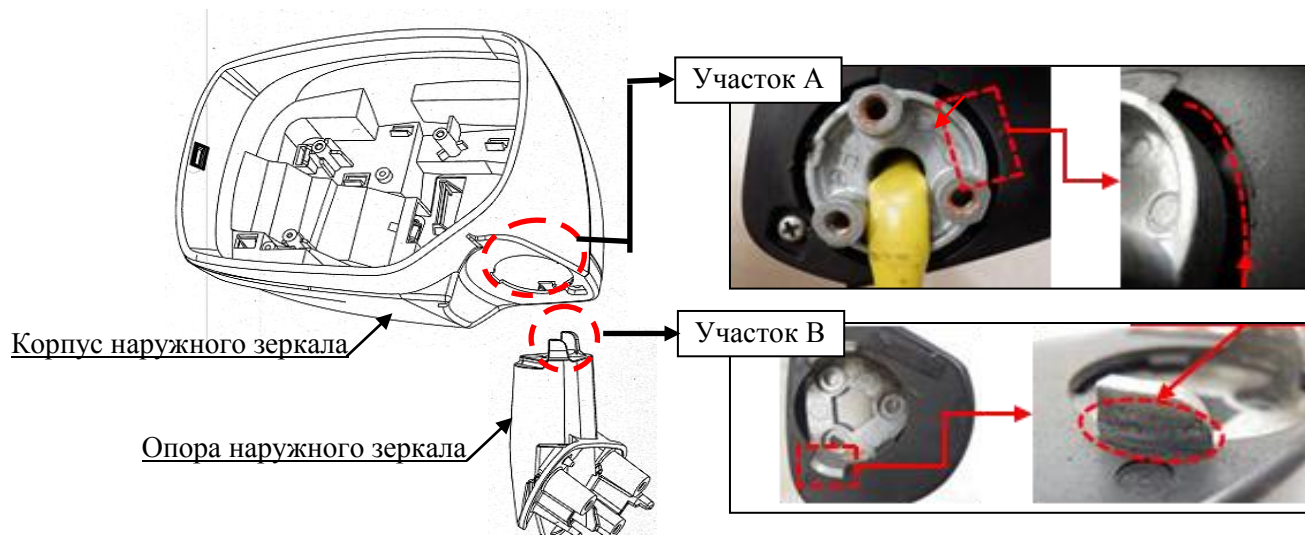

Наружное зеркало, предназначенное для устранения проблемы, имеет немного больший зазор между Участком А корпуса наружного зеркала и Участком В опоры наружного зеркала.