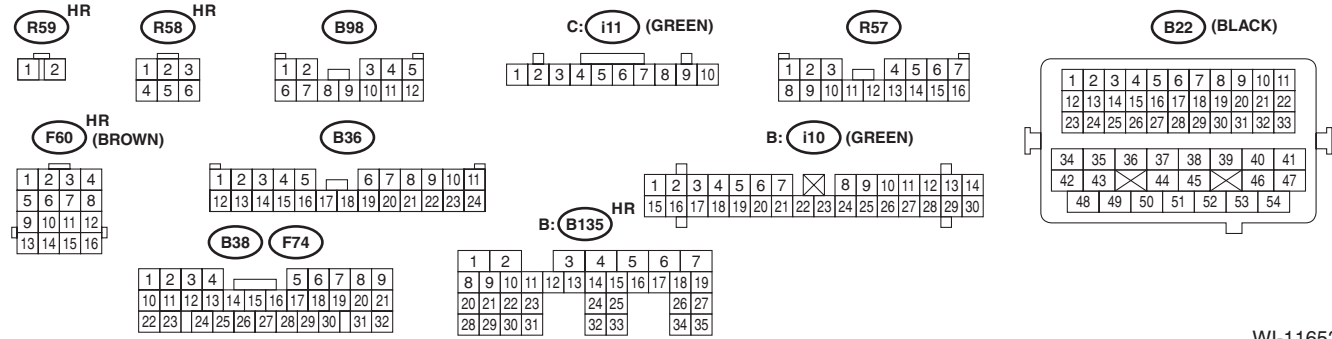

42. Fuel Gauge System

A: WIRING DIAGRAM

FUEL/G-01

FUEL/G-01

← NA : NON-TURBO MODEL
 ← TB : TURBO MODEL
 (*1) : NON-TURBO MODEL : BW
 TURBO MODEL : BR

WI-11652