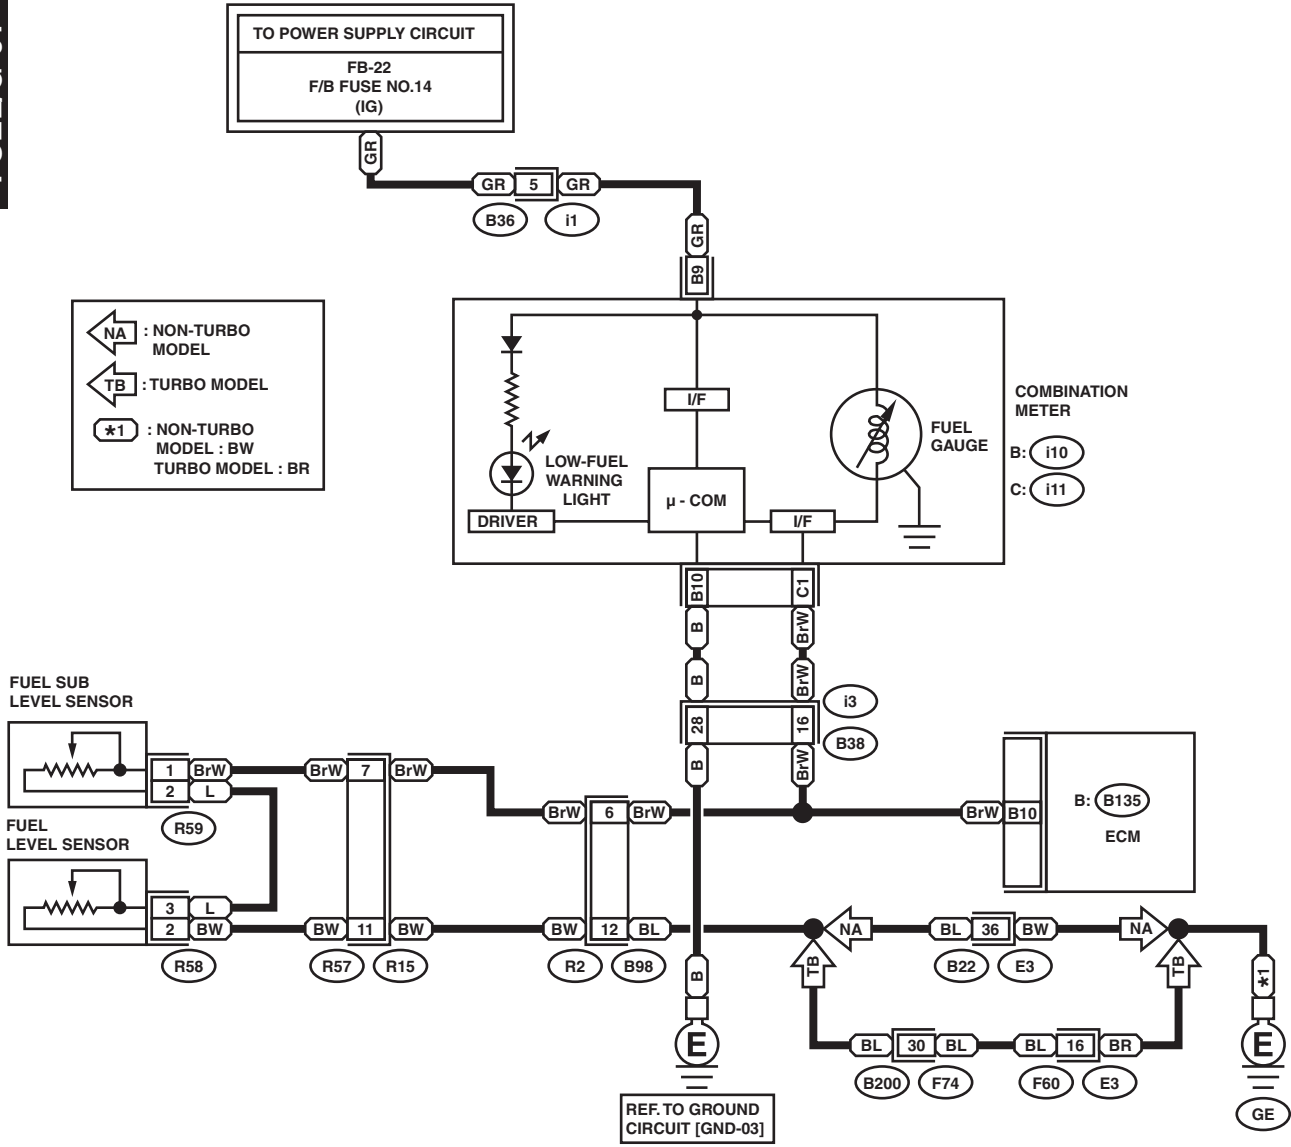

42. Fuel Gauge System

A: WIRING DIAGRAM

FUEL/G-01

FUEL/G-01

← NA : NON-TURBO MODEL
 ← TB : TURBO MODEL
 (*1) : NON-TURBO MODEL : BW
 TURBO MODEL : BR

WI-11652