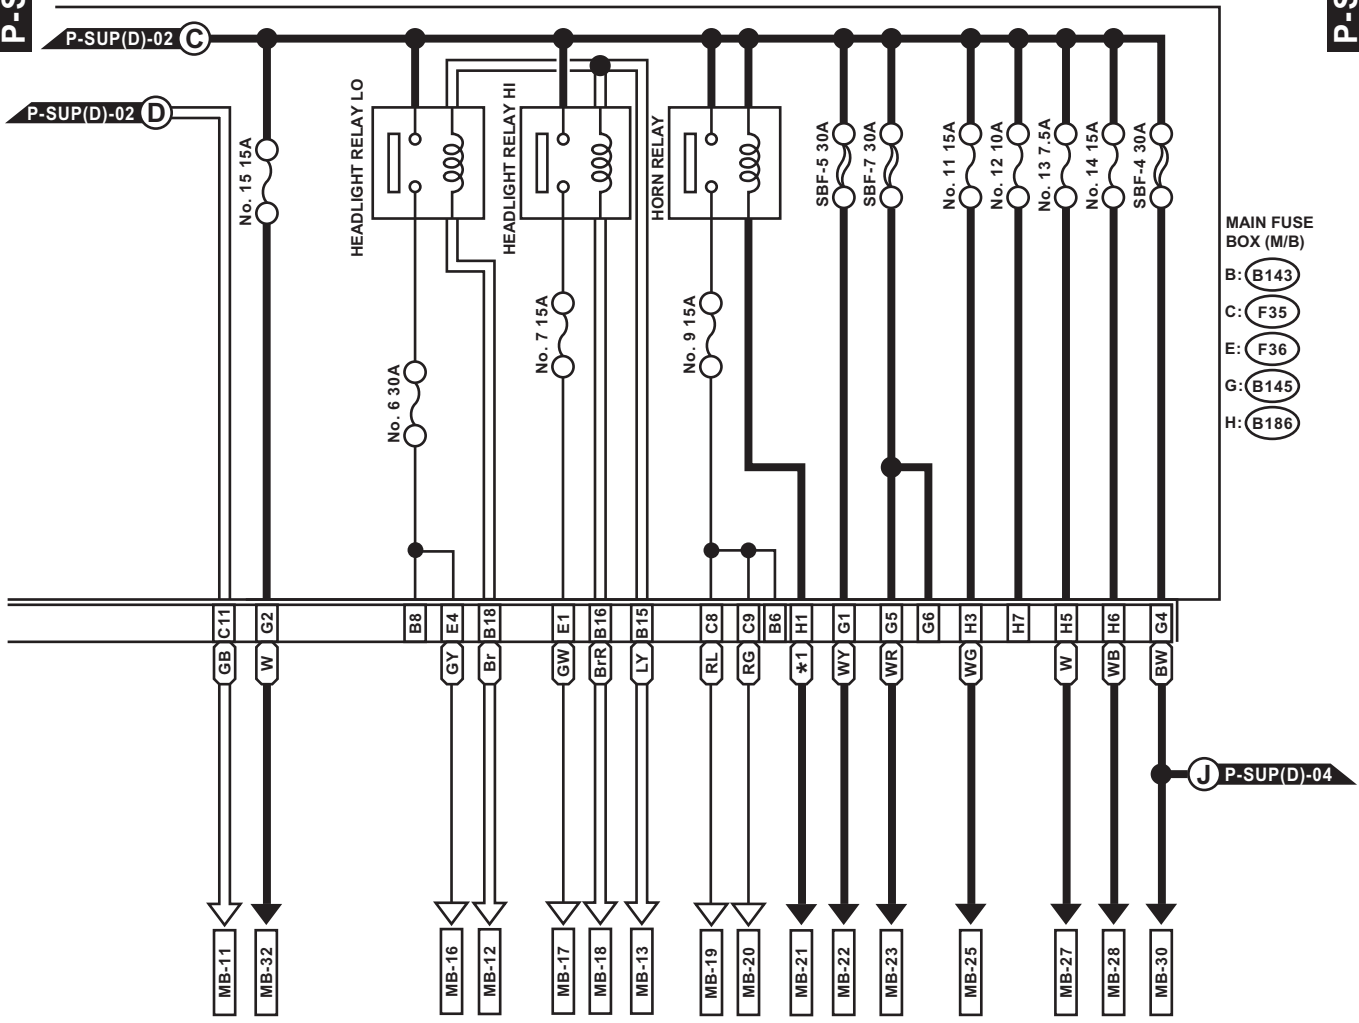

\*1 : LHD MODEL : RW  
RHD MODEL : R

- MAIN FUSE BOX (M/B)
- B: (B143)
  - C: (F35)
  - E: (F36)
  - G: (B145)
  - H: (B186)

G: (B145) (BROWN)

H: (B186)

C: (F35) (BLUE)

B: (B143)

E: (F36)

1	2	3
4	5	6
7		

1		2	3
4	5	6	7
8			

1	2	3	4	5
6	7	8	9	10
11	12			

1	2	3	4		5	6	7	8	9
10	11	12	13	14	15	16	17	18	19
20									