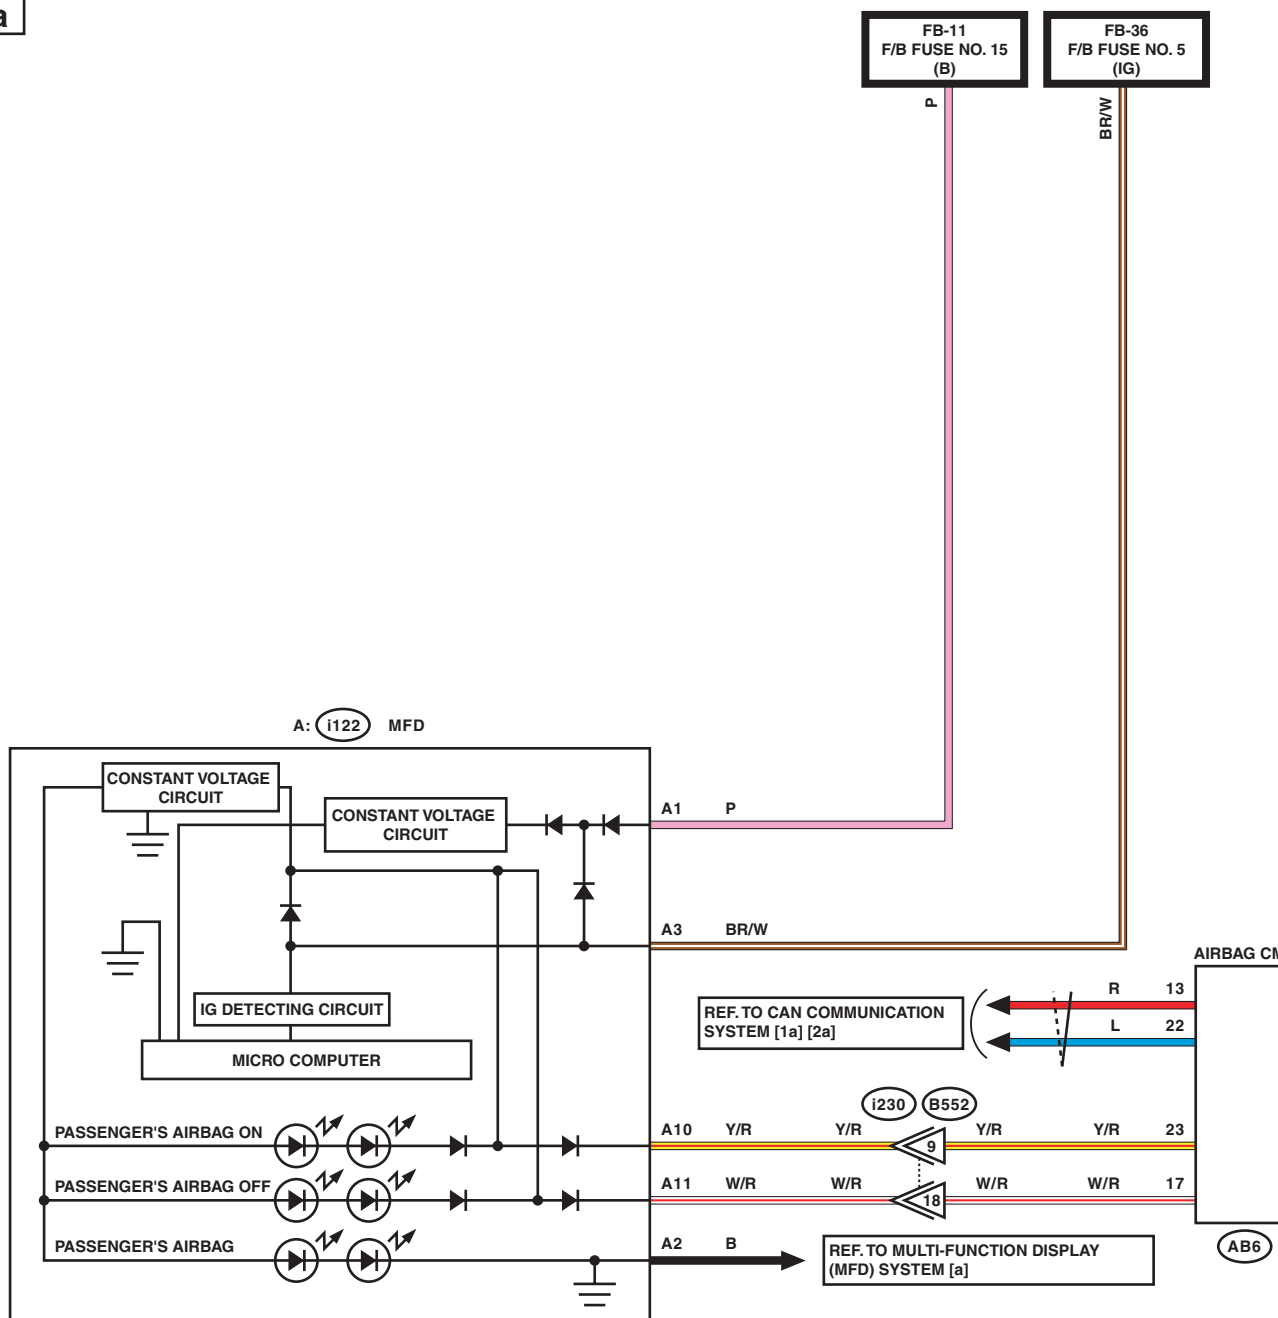

## 33. Occupant Detection System

### A: WIRING DIAGRAM

a

a

WI-40875

## WIRING SYSTEM

b

b

WI-40876

C

C

### LIST OF CONNECTORS