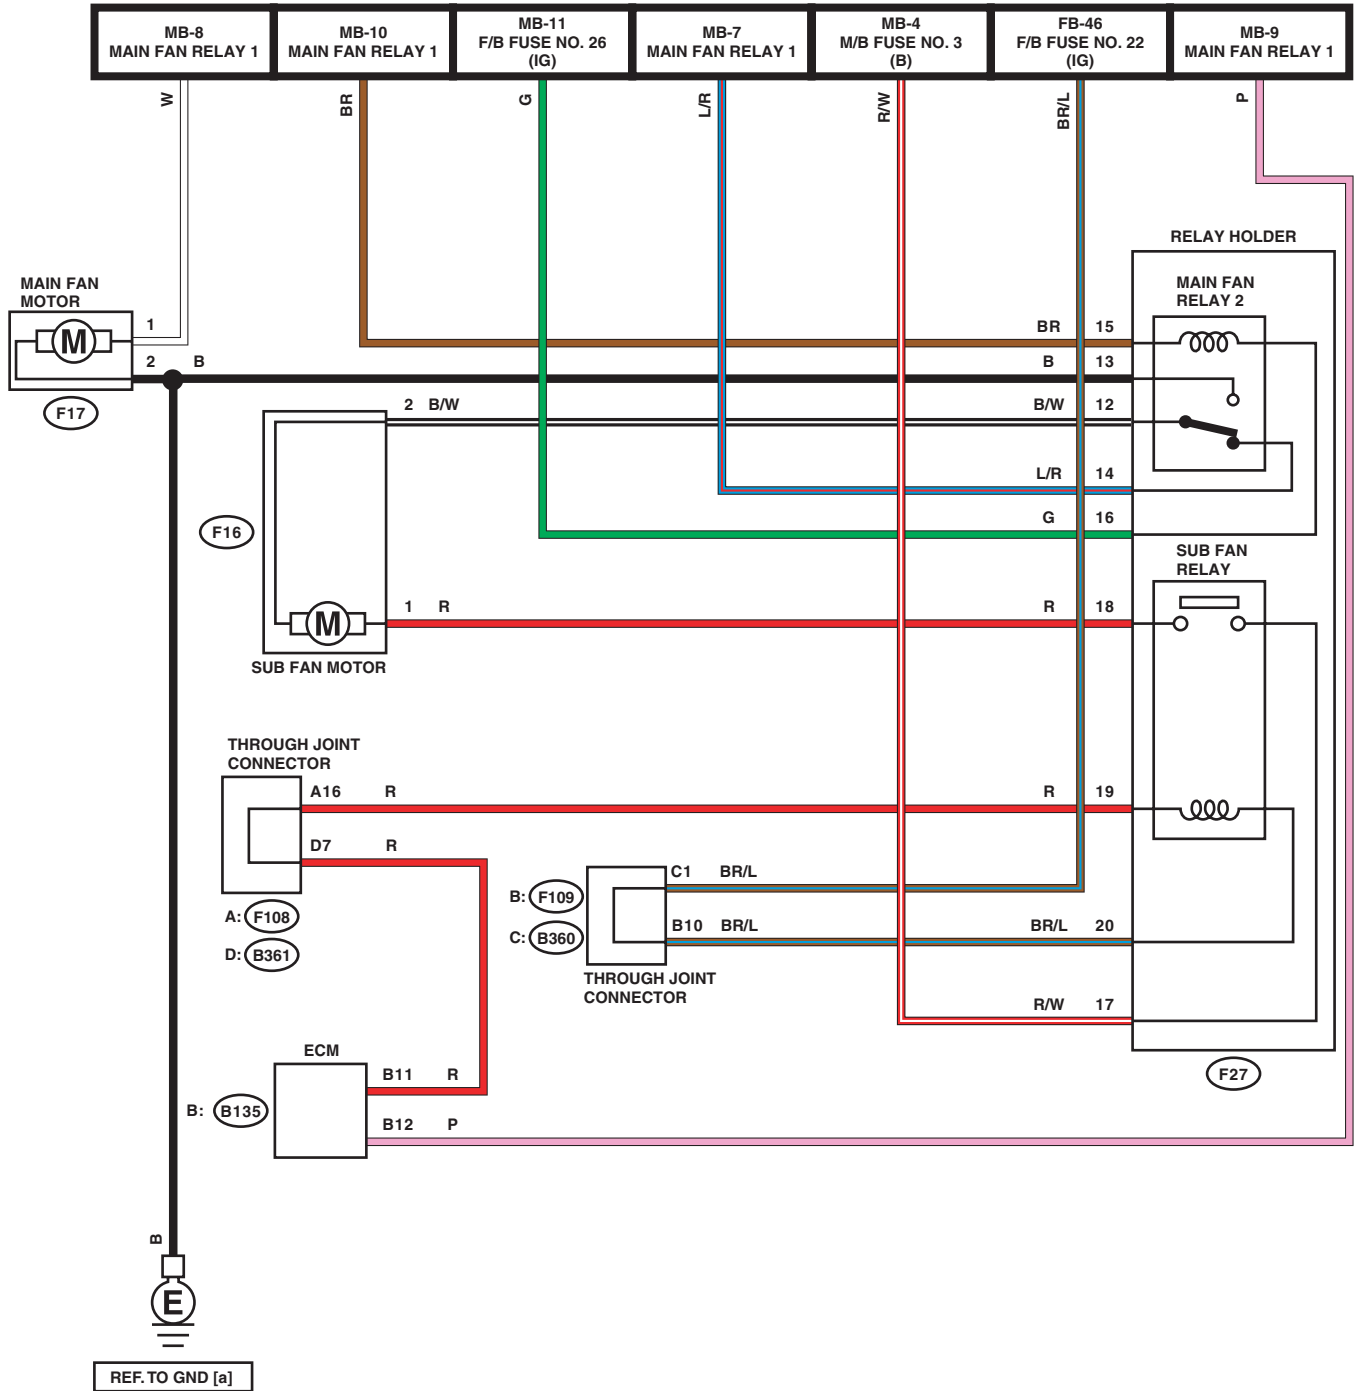

40. Radiator Fan System

A: WIRING DIAGRAM

1. NON-TURBO MODEL

1a

1a

WI-39195