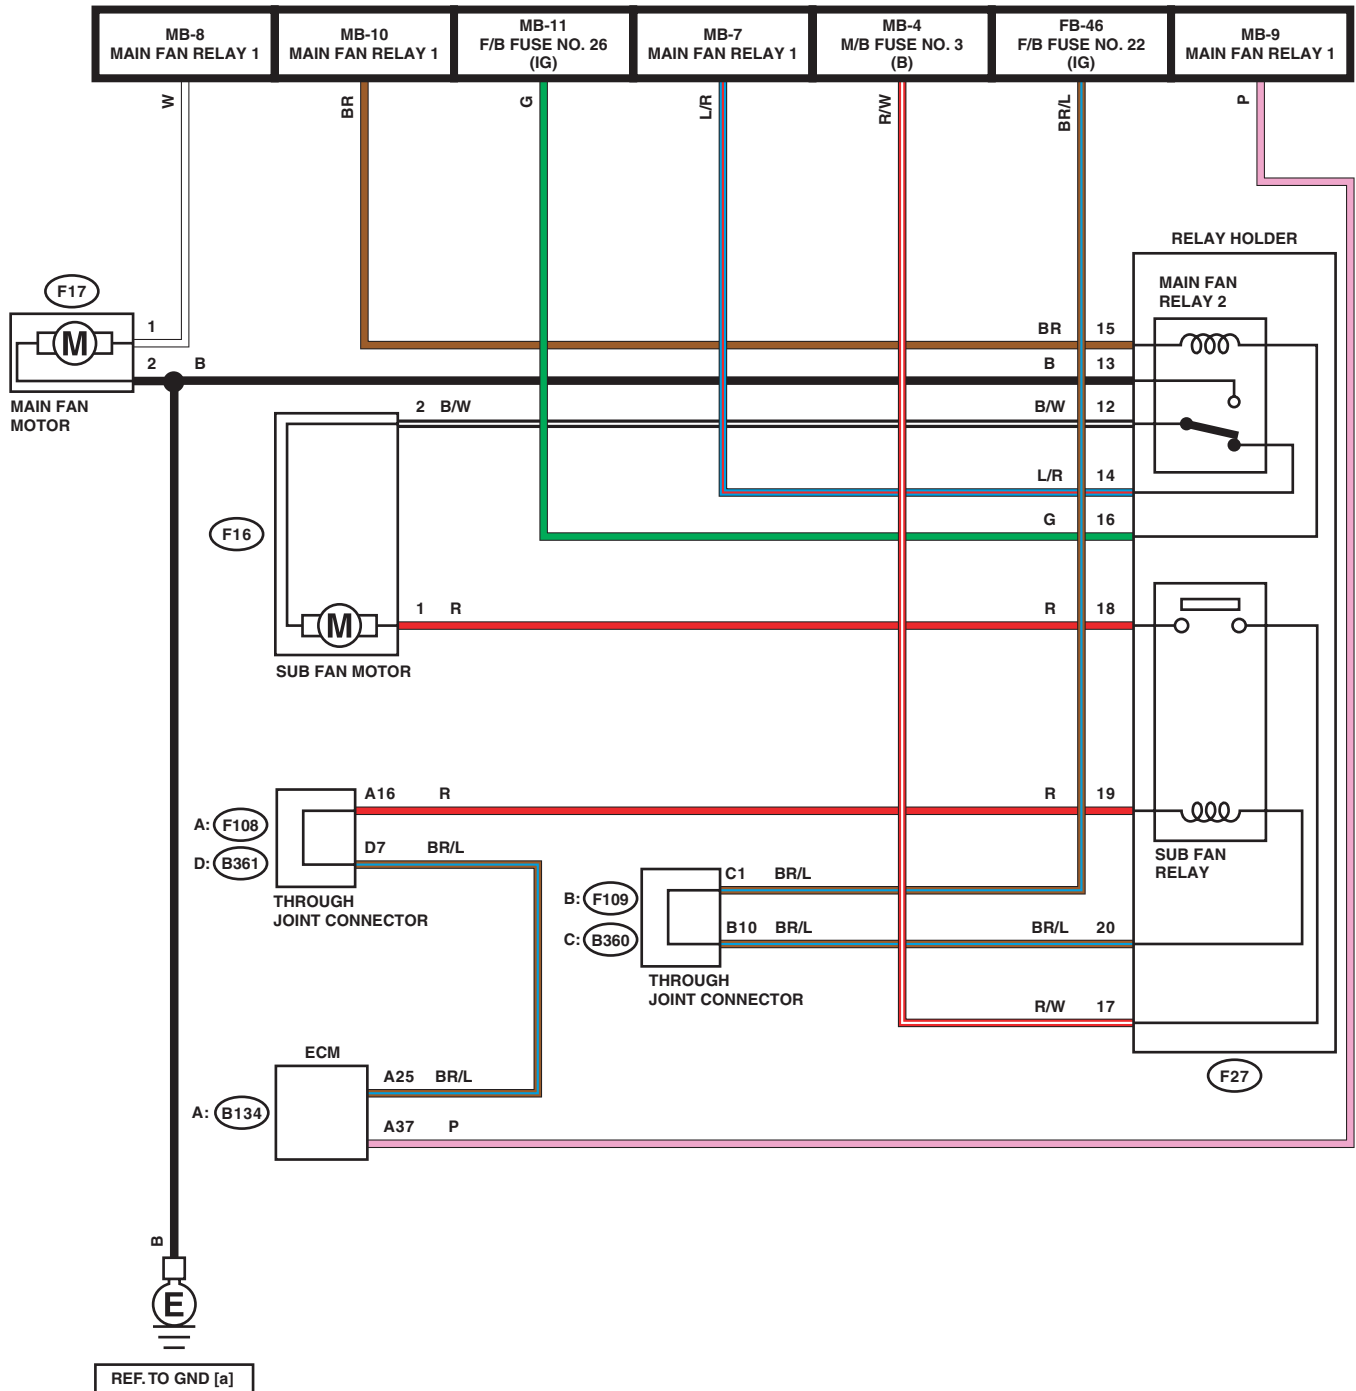

Radiator Fan System

WIRING SYSTEM

2. TURBO MODEL

2a

2a

WI-40912