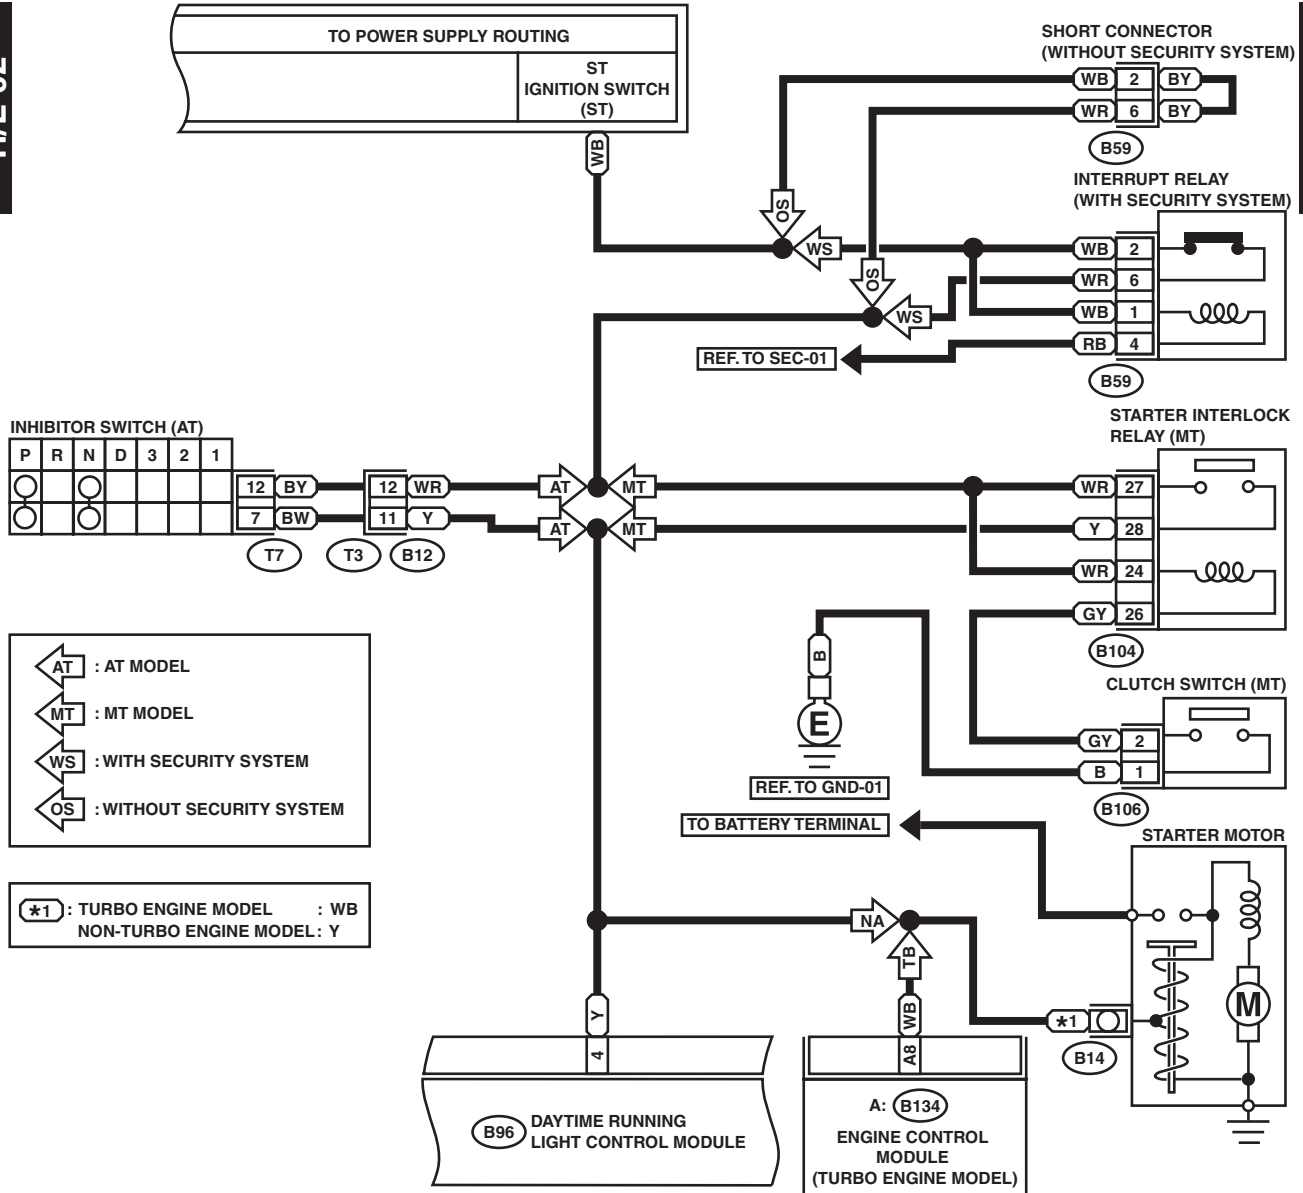

## 27. Headlight System

### A: SCHEMATIC

WI-01151

# HEADLIGHT SYSTEM

WIRING SYSTEM

H/L-02

H/L-02

WI-01152