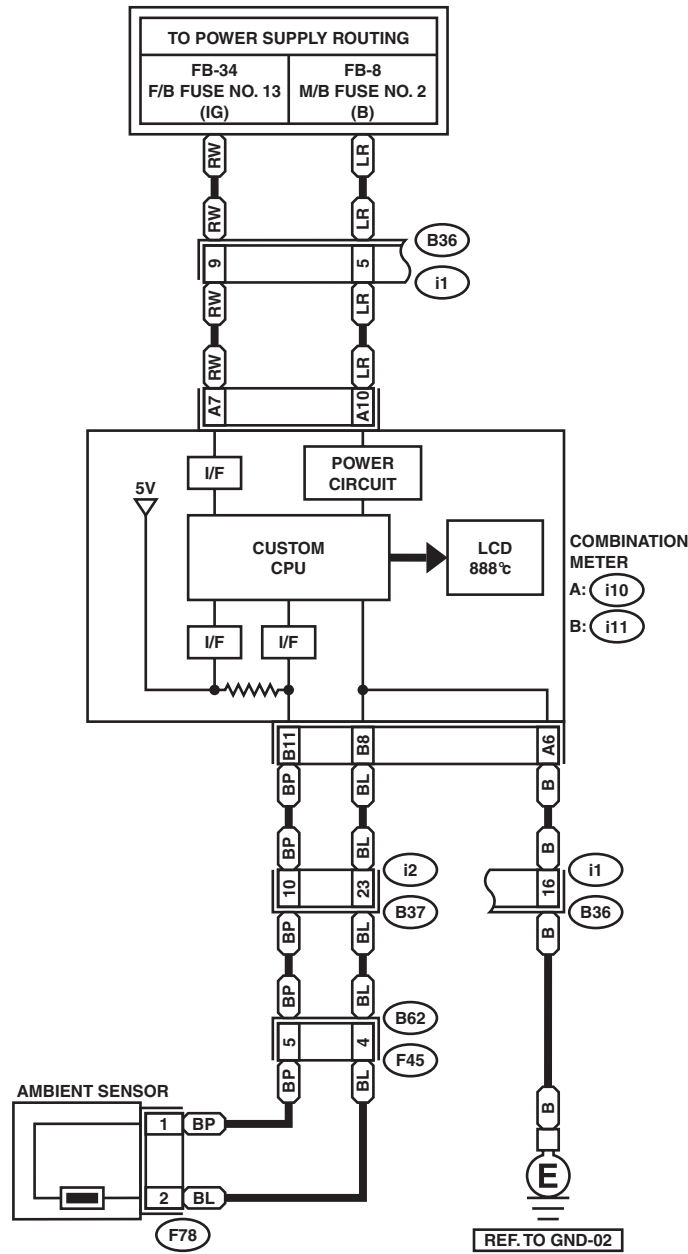

32. Outside Temperature Display System

A: SCHEMATIC

O/TEMP-01

O/TEMP-01

F78 (BLACK) A: i10 (GREEN)

i1

F45

i2 (BROWN)

B: i11 (GREEN)