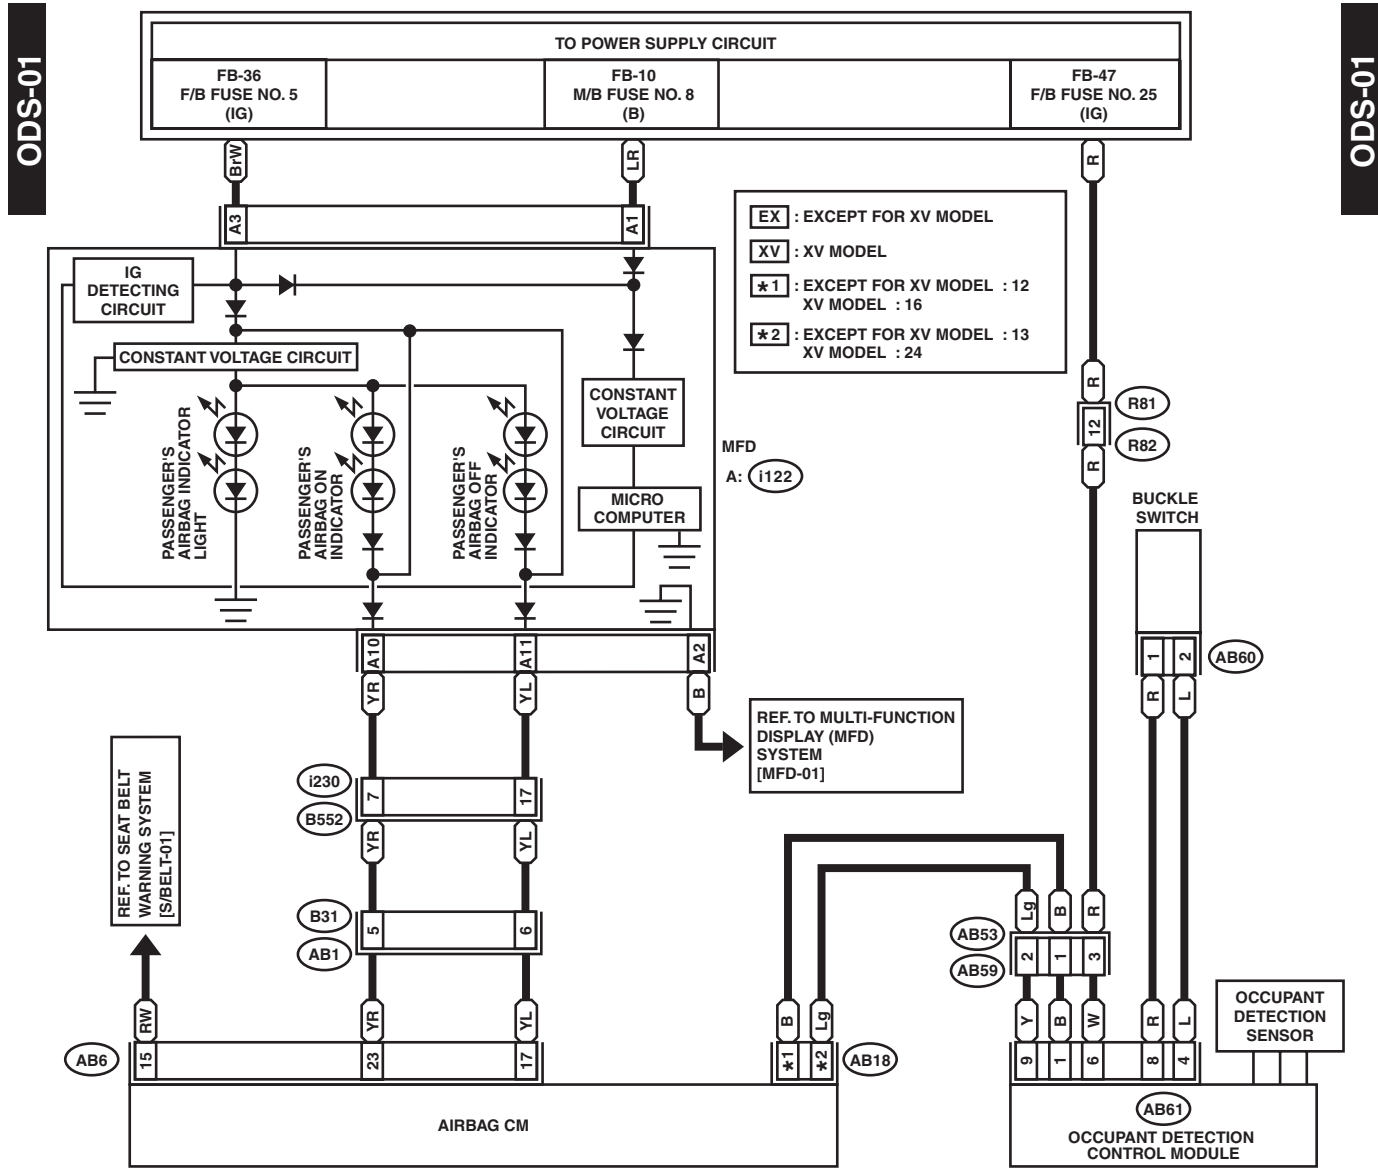

30. Occupant Detection System

A: WIRING DIAGRAM

WI-37848