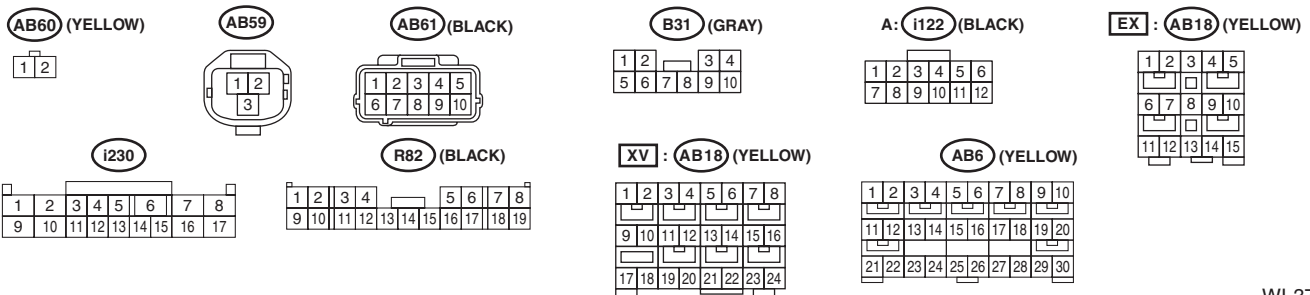

30. Occupant Detection System

A: WIRING DIAGRAM

WI-37848