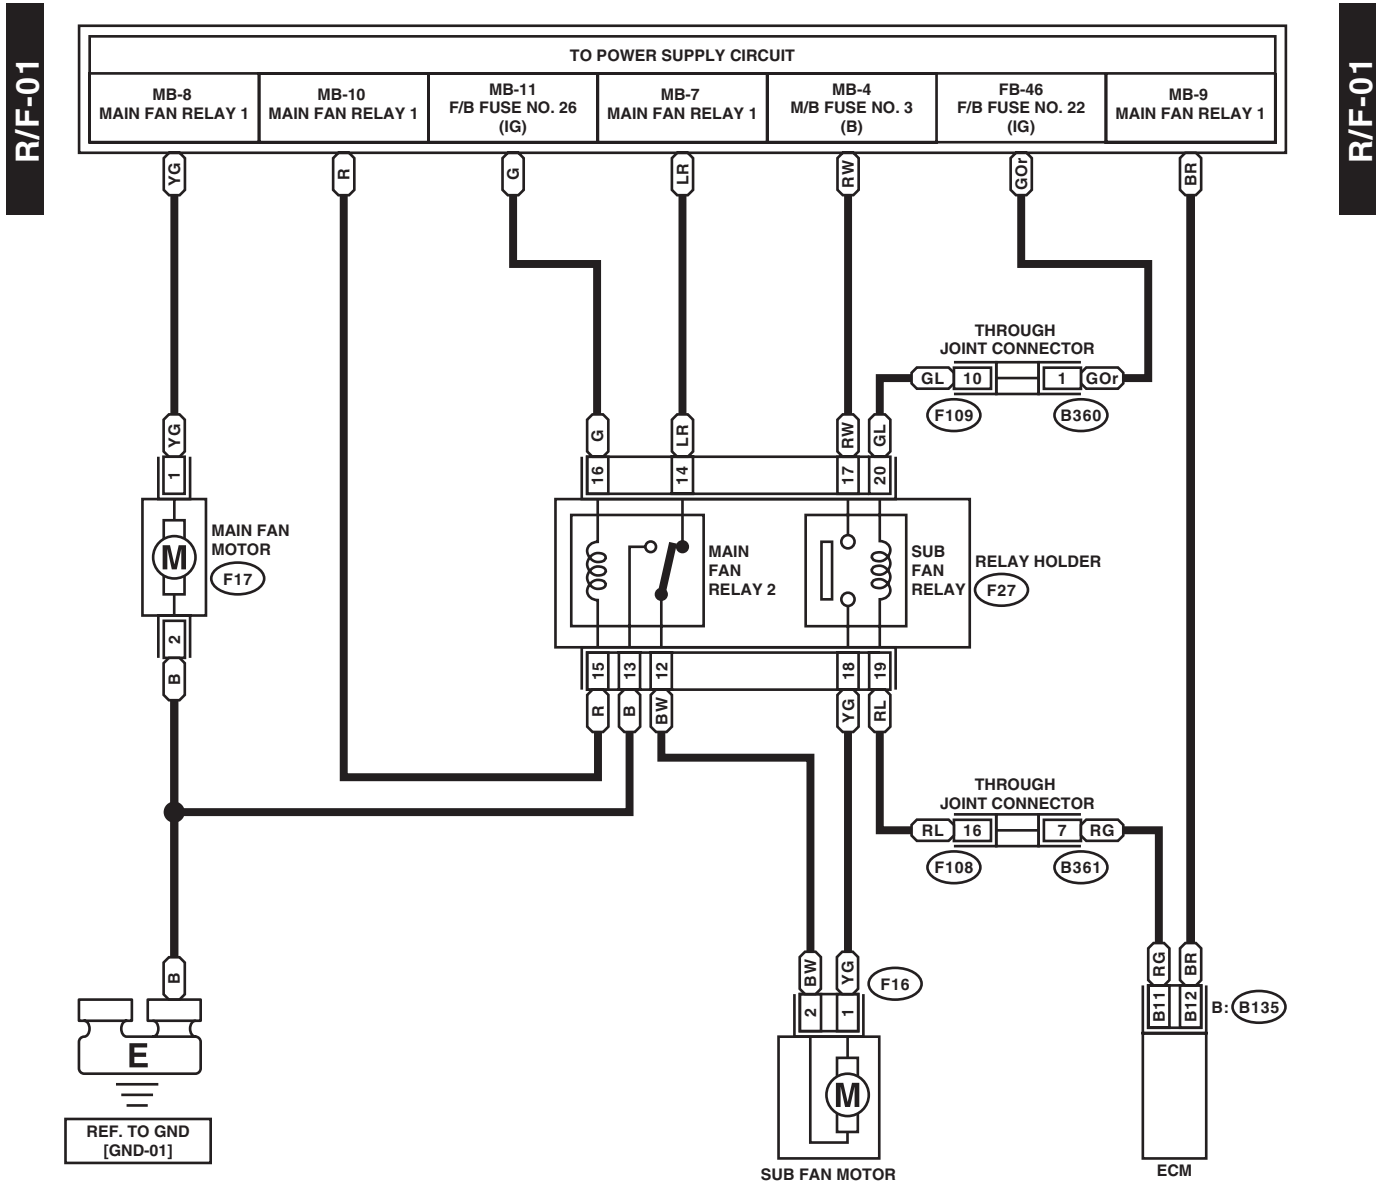

Radiator Fan System

WIRING SYSTEM

34. Radiator Fan System

A: WIRING DIAGRAM

WI-34236