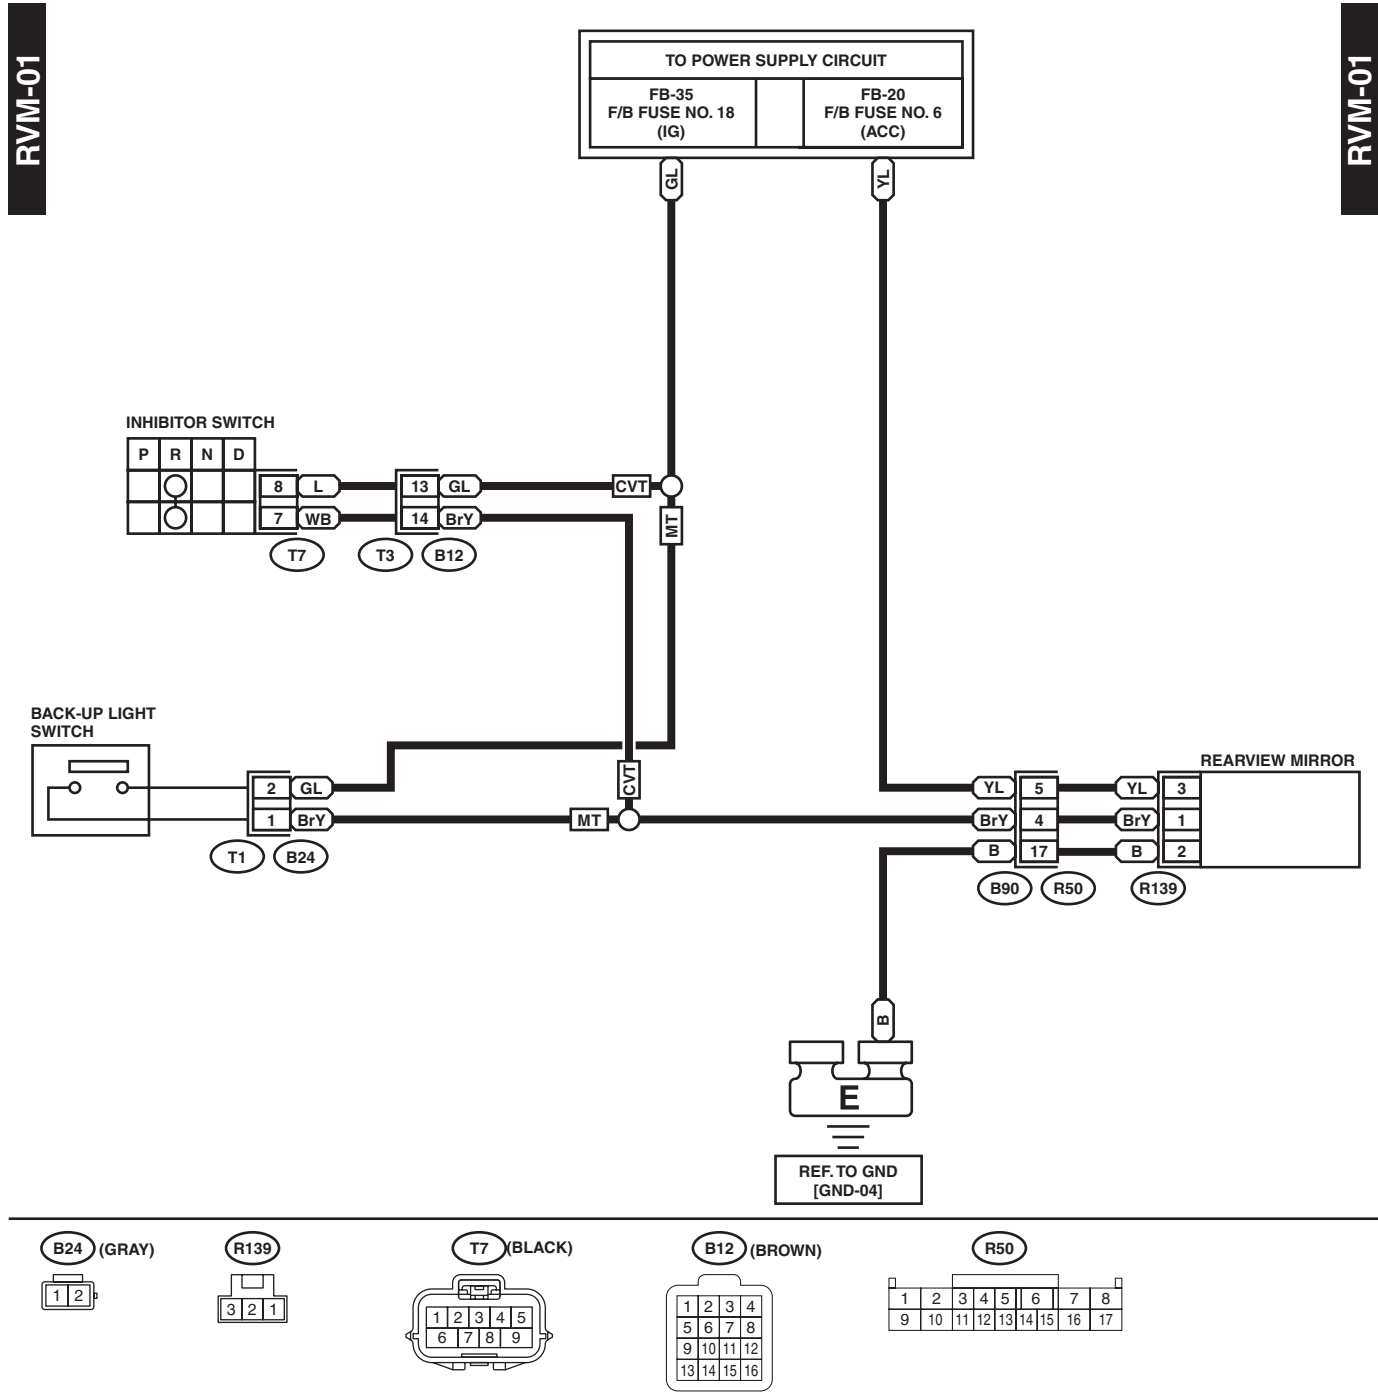

## 38.Rearview Mirror System

### A: WIRING DIAGRAM

WI-34239