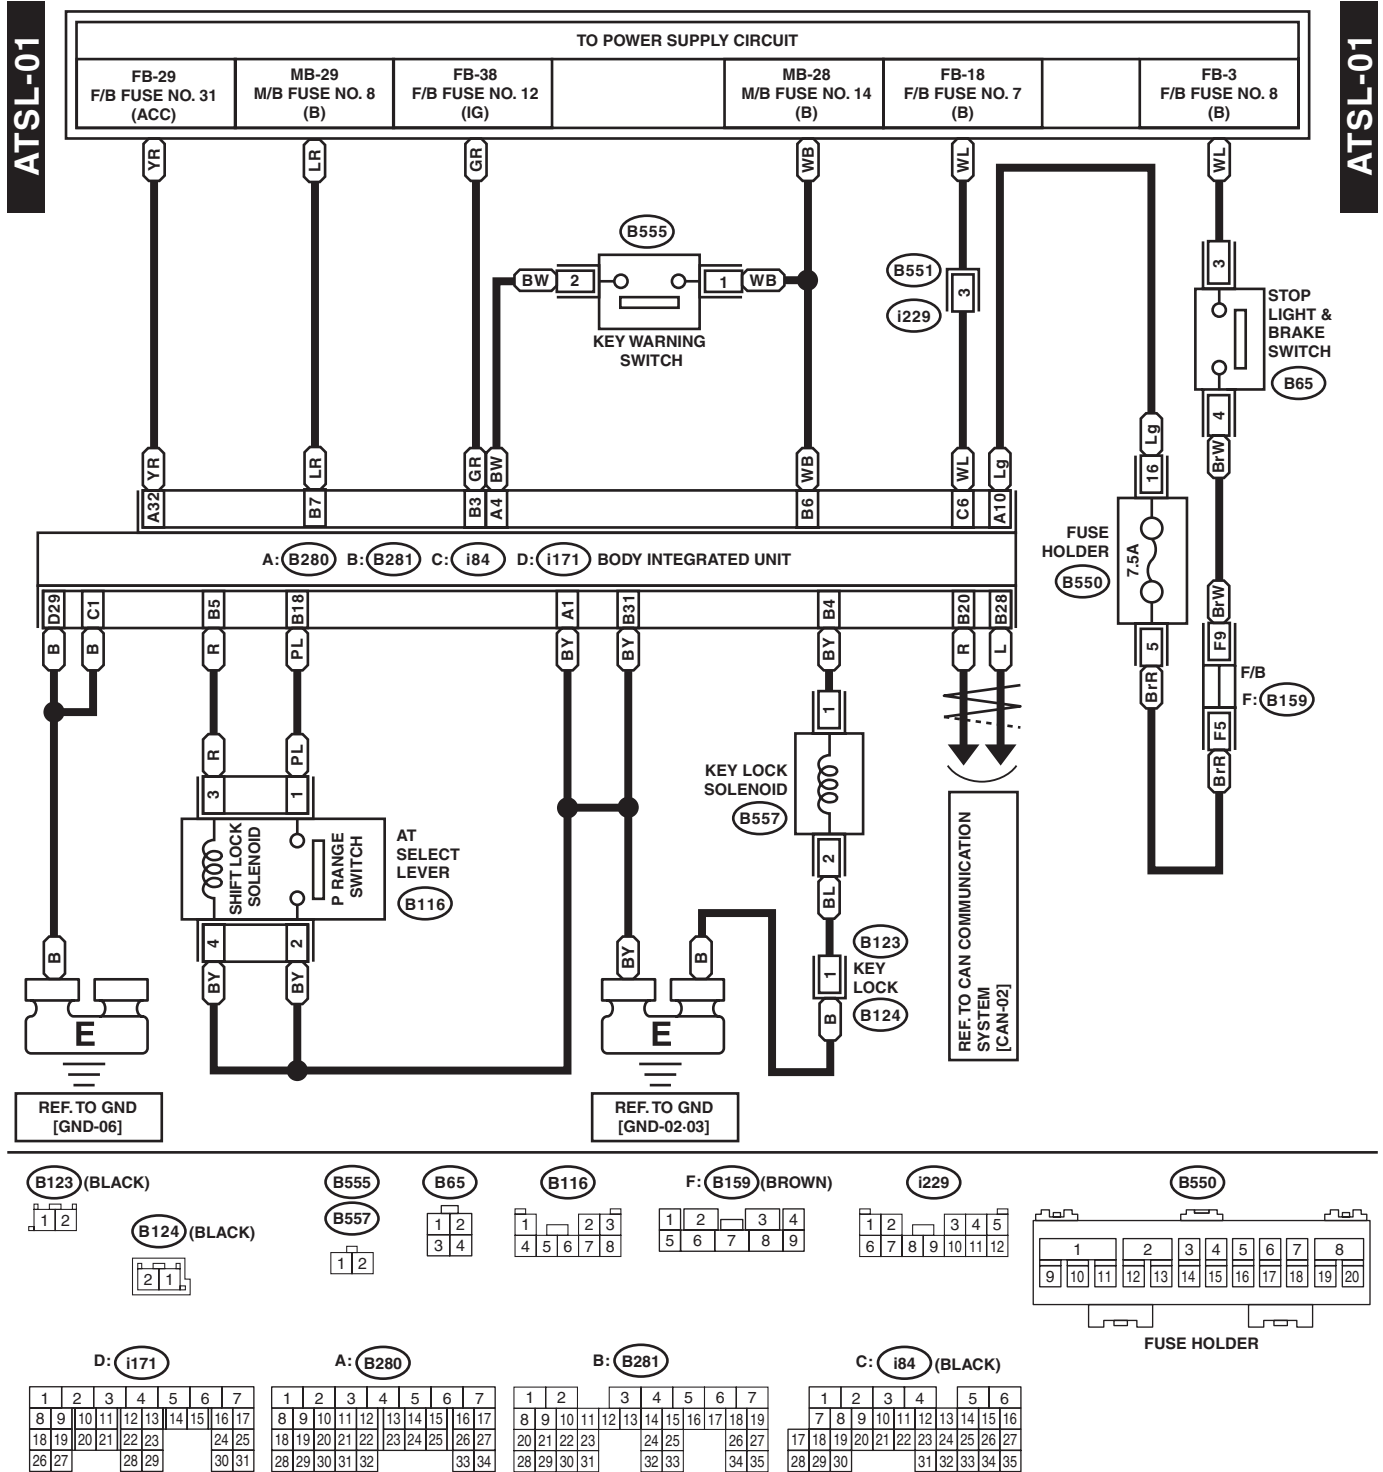

# Shift Lock Control System

WIRING SYSTEM

## 45. Shift Lock Control System

### A: WIRING DIAGRAM

WI-37863