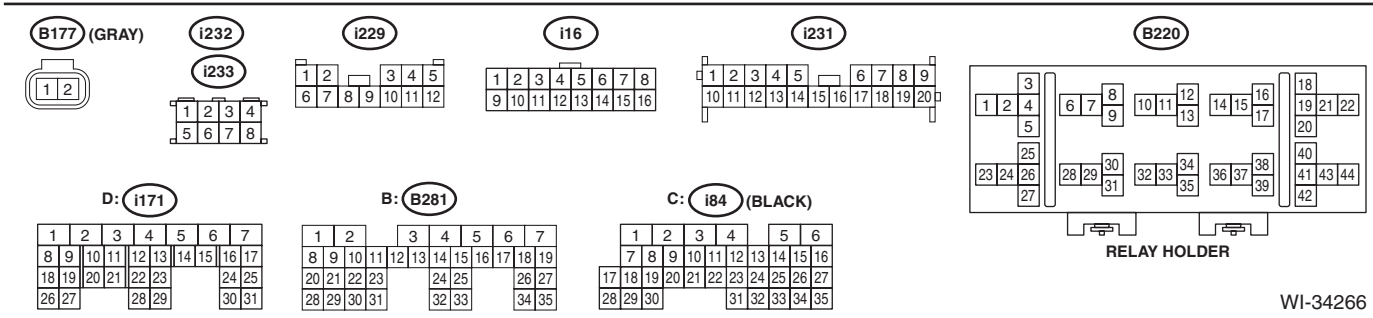

53. Wiper Deicer System

A: WIRING DIAGRAM

WI-34266