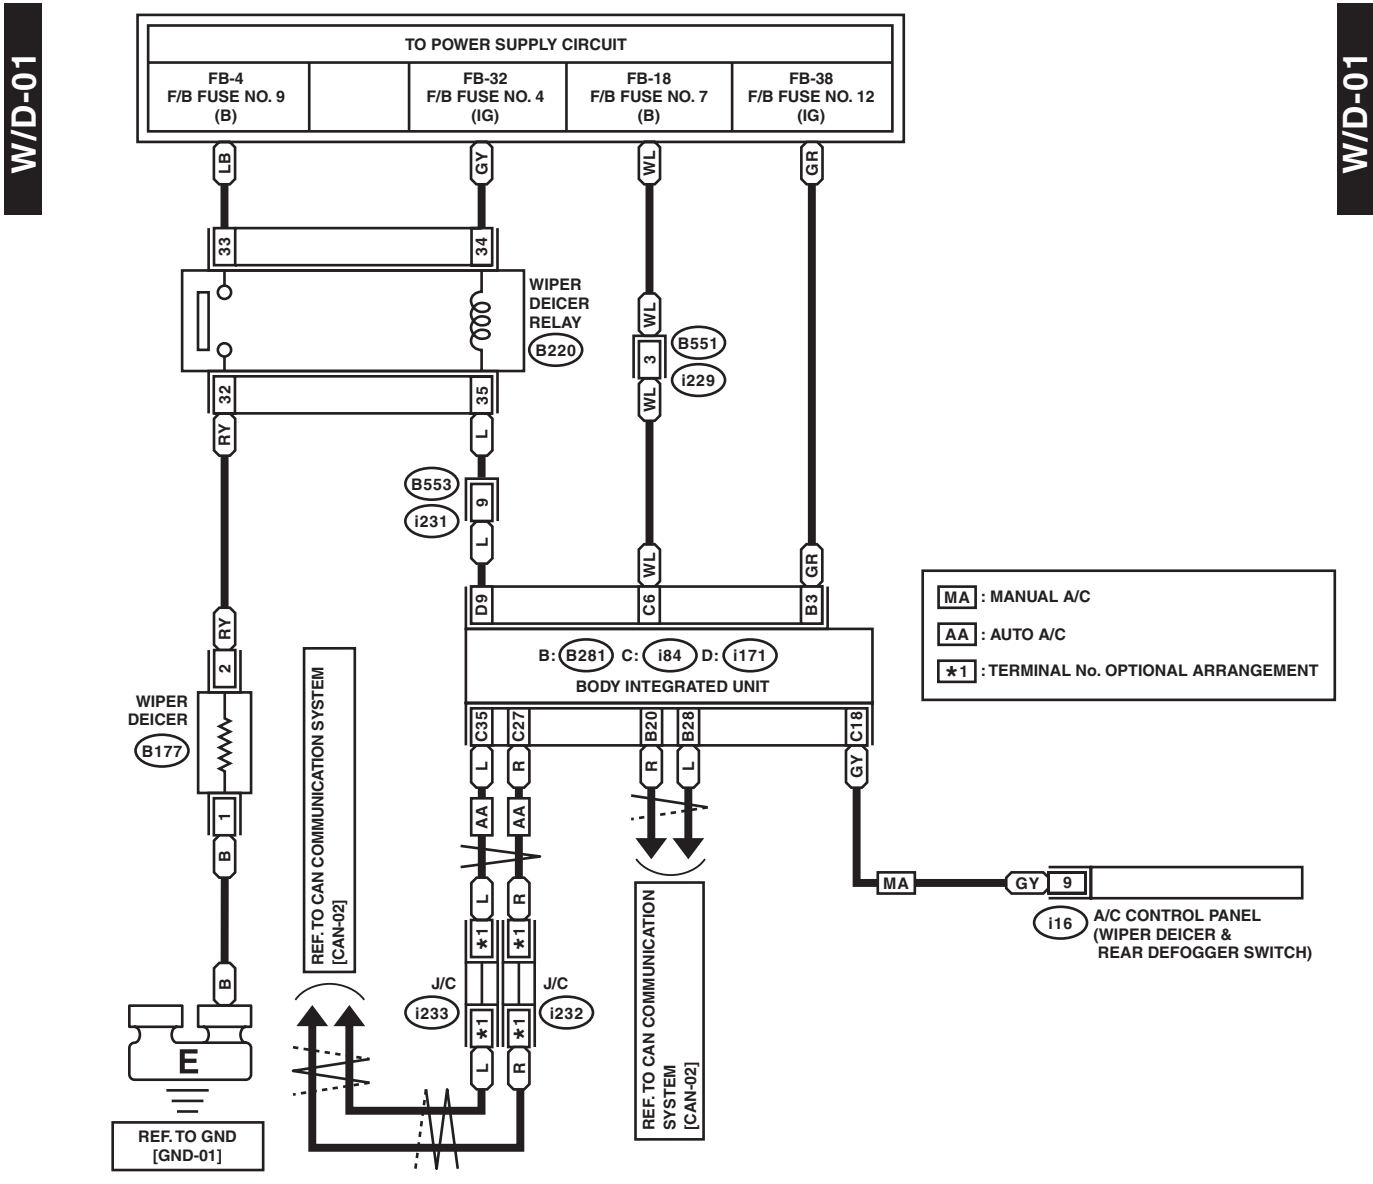

53. Wiper Deicer System

A: WIRING DIAGRAM

WI-34266