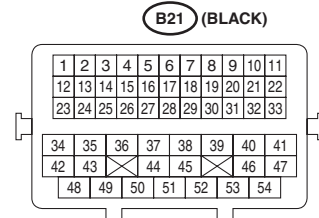

14. Cruise Control System

A: WIRING DIAGRAM

Cruise Control System

WIRING SYSTEM

WI-37826

Cruise Control System

WIRING SYSTEM

C/C-03

C/C-03

WI-34184

Cruise Control System

WIRING SYSTEM

A: (B134)

1	2	3	4	5	6	7			
8	9	10	11	12	13	14	15	16	17
18	19	20	21	22	23	24	25	26	27
28	29	30	31	32		33	34		

C: (B136)

1	2	3	4	5	6					
7	8	9	10	11	12	13	14	15	16	
17	18	19	20	21	22	23	24	25	26	27
28	29	30		31	32	33	34	35		