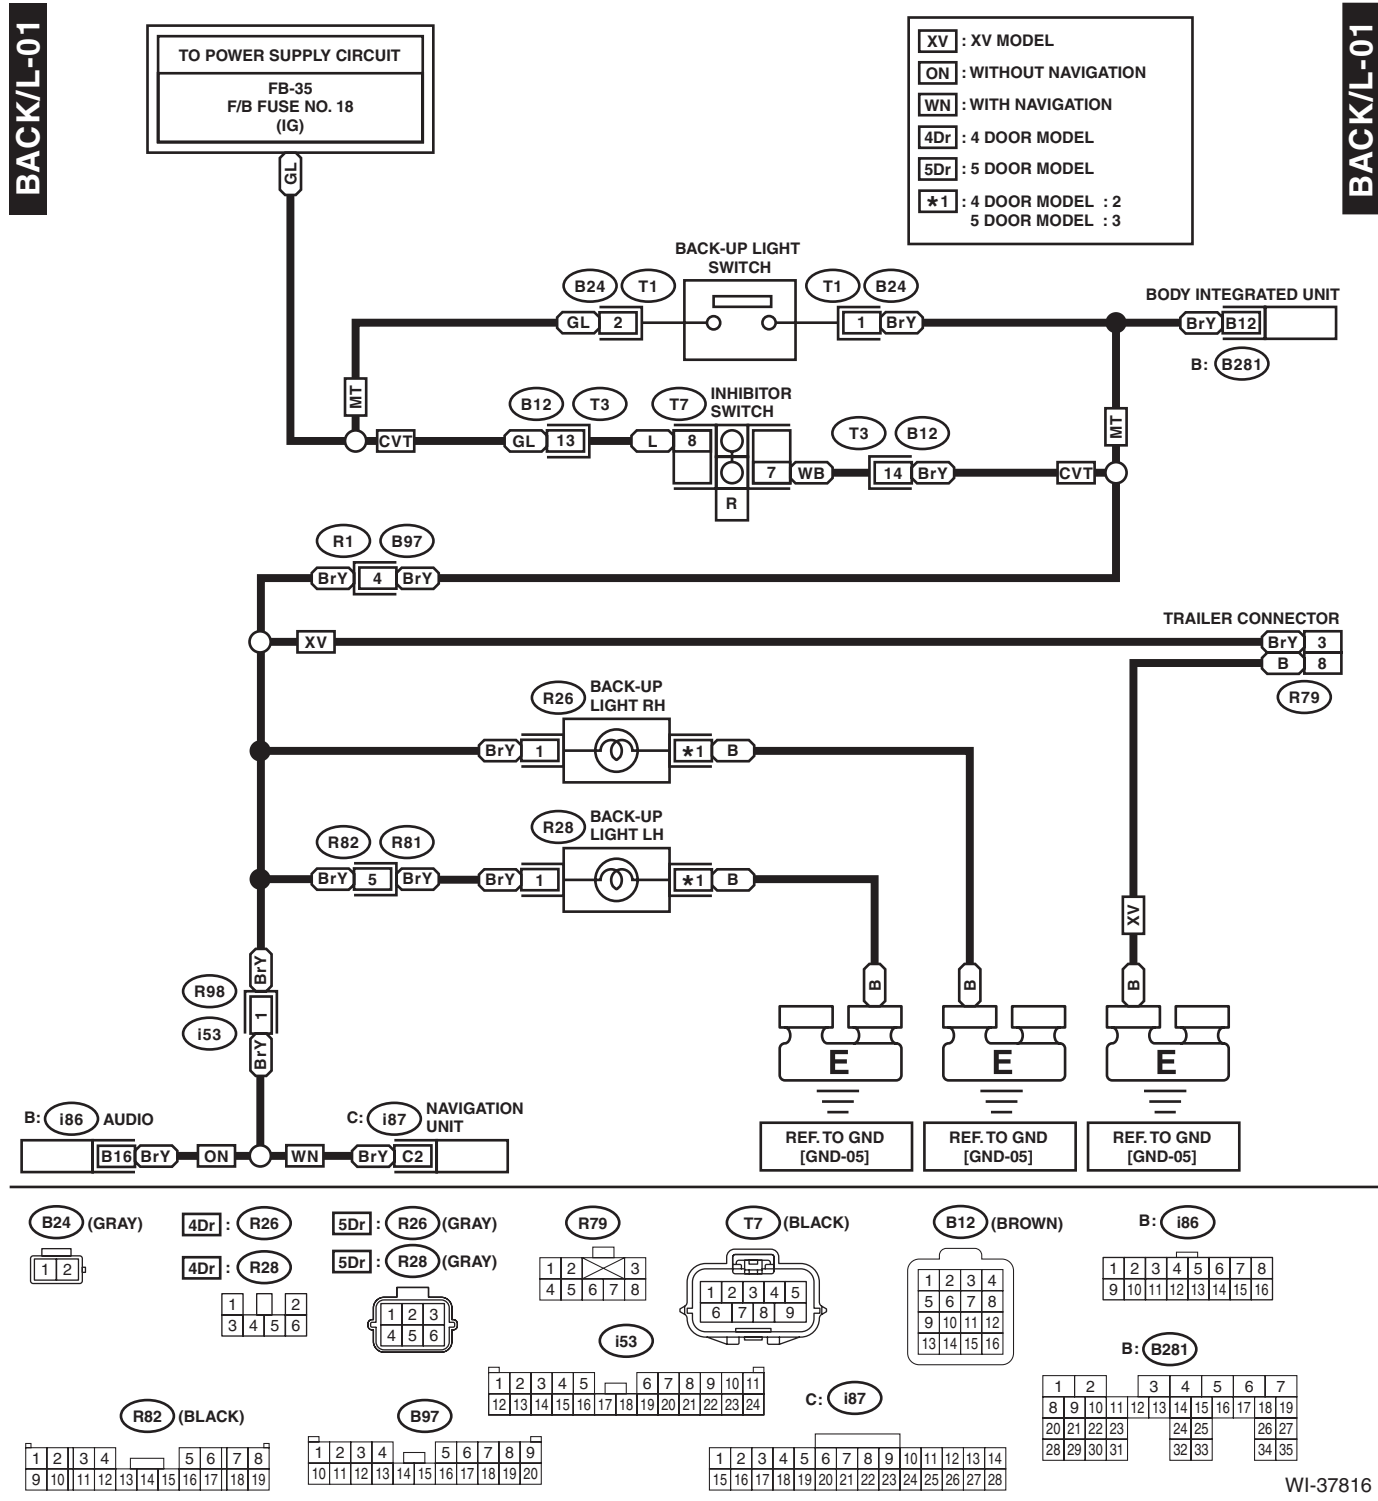

8. Back-up Light System

A: WIRING DIAGRAM

WI-37816