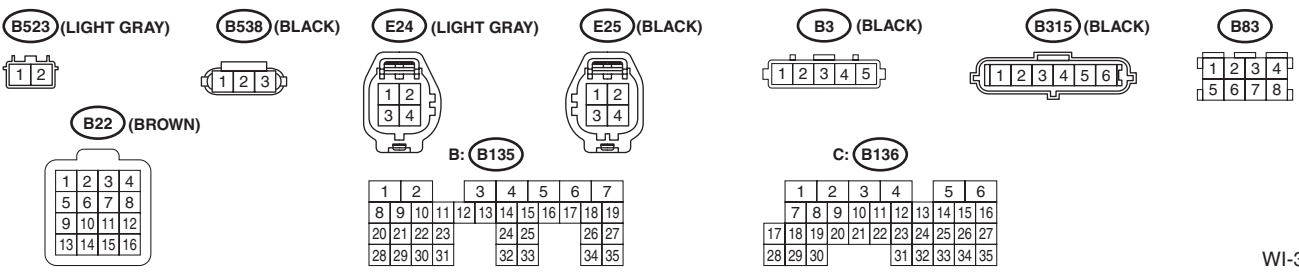

Engine Electrical System

WIRING SYSTEM

WI-34200