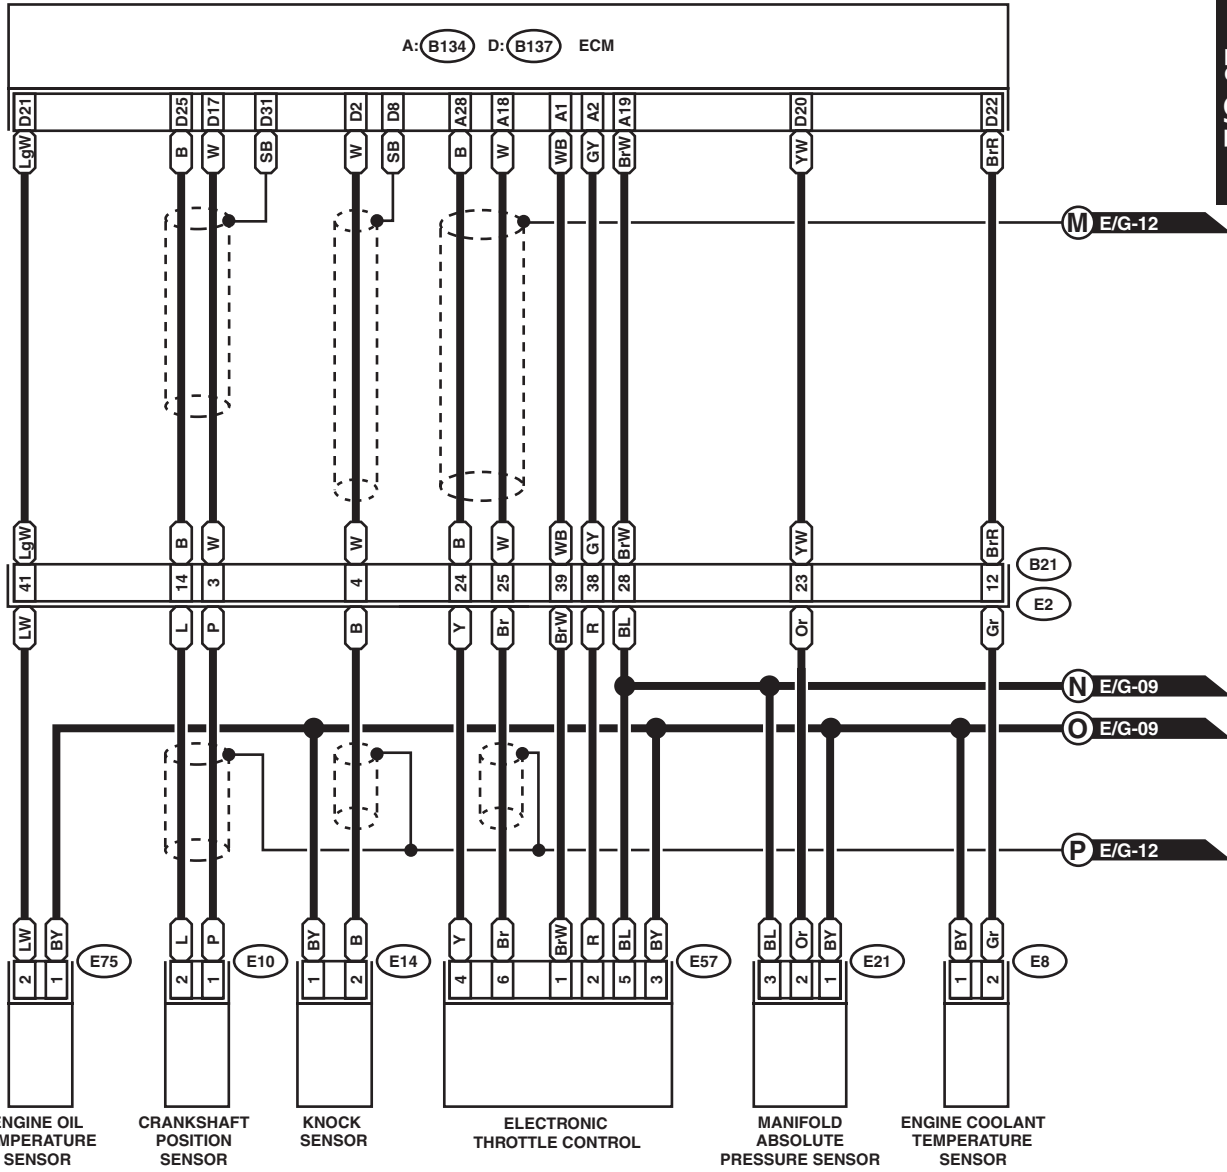

Engine Electrical System

WIRING SYSTEM

WI-34200

Engine Electrical System

WIRING SYSTEM

E/G-07

E/G-07

WI-37833

Engine Electrical System

WIRING SYSTEM

E4 (BLUE) (DARK GRAY) **E5 (DARK GRAY)** **E16 (DARK GRAY)** **D: (B137)** **B21 (BLACK)**
E18 (DARK GRAY) (DARK GRAY) **E6 (DARK GRAY)** **E17 (DARK GRAY)**

A: (B134)

1	2	3	4	5	6	7			
8	9	10	11	12	13	14	15	16	17
18	19	20	21	22	23	24	25	26	27
28	29	30	31	32	33	34			

D: (B137)

1	2	3	4	5	6	7			
8	9	10	11	12	13	14	15	16	17
18	19	20	21	22	23	24	25	26	27
28	29	30	31						

B21 (BLACK)