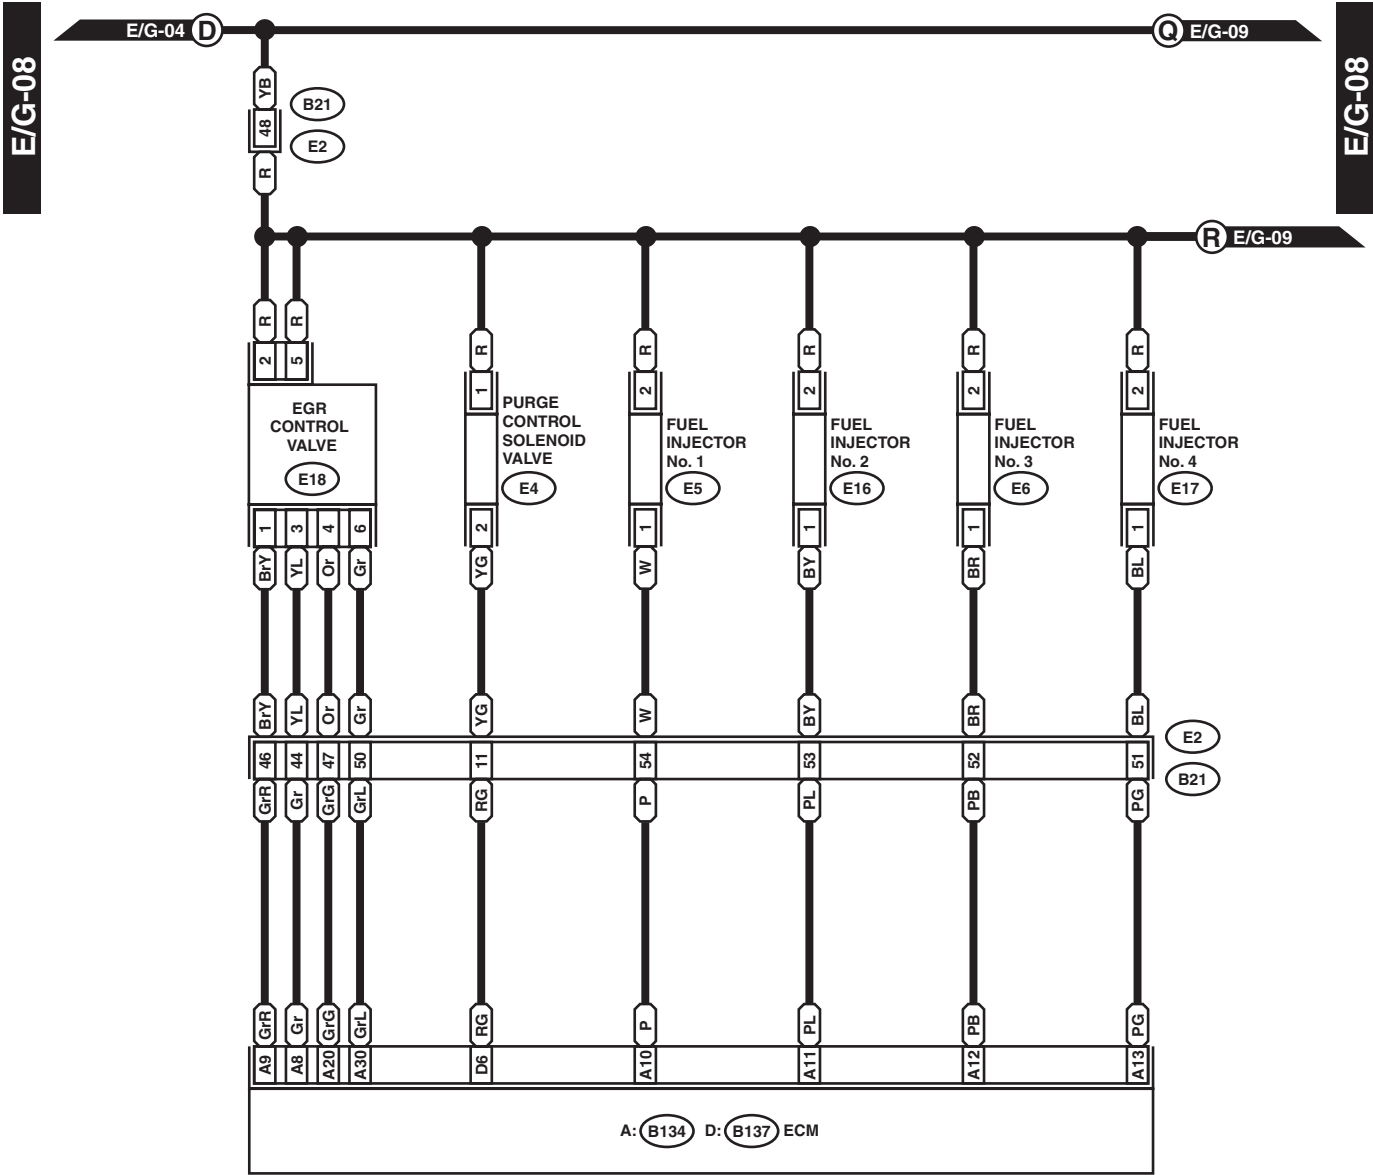

Engine Electrical System

WIRING SYSTEM

E4 (BLUE) (DARK GRAY) **E5 (DARK GRAY)** **E16 (DARK GRAY)** **D: (B137)** **B21 (BLACK)**
E18 (DARK GRAY) (DARK GRAY) **E6 (DARK GRAY)** **E17 (DARK GRAY)**

A: (B134)