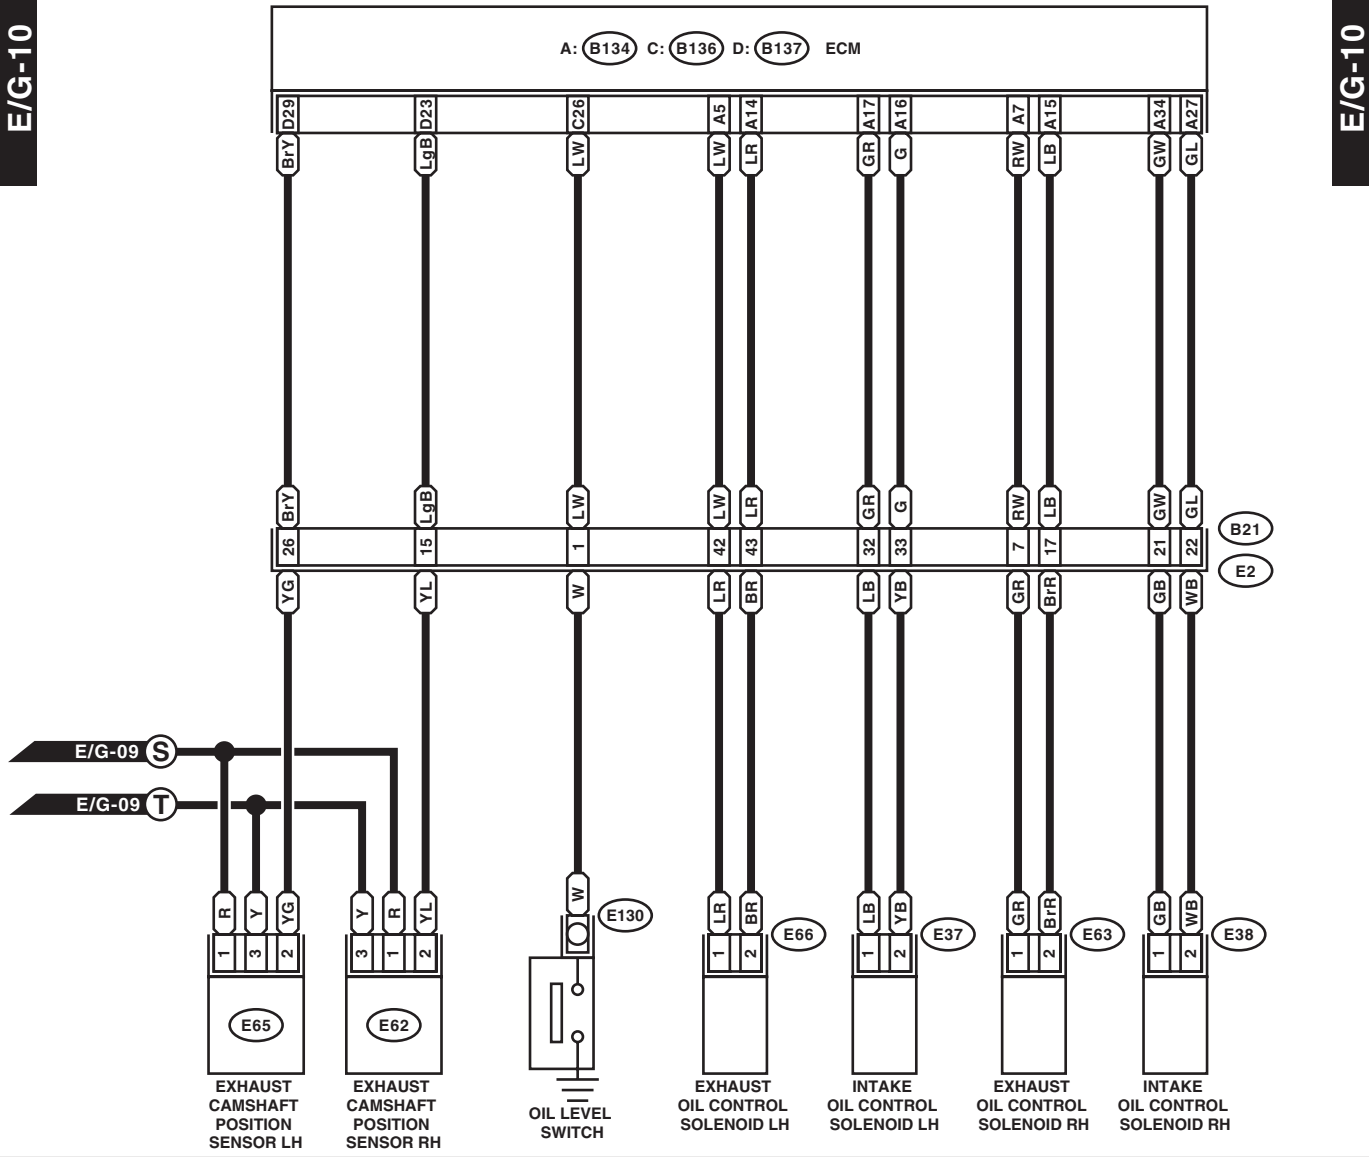

1	2	3	4	5	6	7	8	9	10	11
12	13	14	15	16	17	18	19	20	21	22
23	24	25	26	27	28	29	30	31	32	33
34	35	36	37	38	39	40	41			
42	43	44	45	46	47					
48	49	50	51	52	53	54				

WI-34202

Engine Electrical System

WIRING SYSTEM

WI-34203

Engine Electrical System

WIRING SYSTEM

E/G-10

E/G-10

(BLACK) E37 E63 (BLACK)
(BLACK) E38 E66 (BLACK)

E62 (LIGHT GRAY)
E65 (LIGHT GRAY)

D: B137