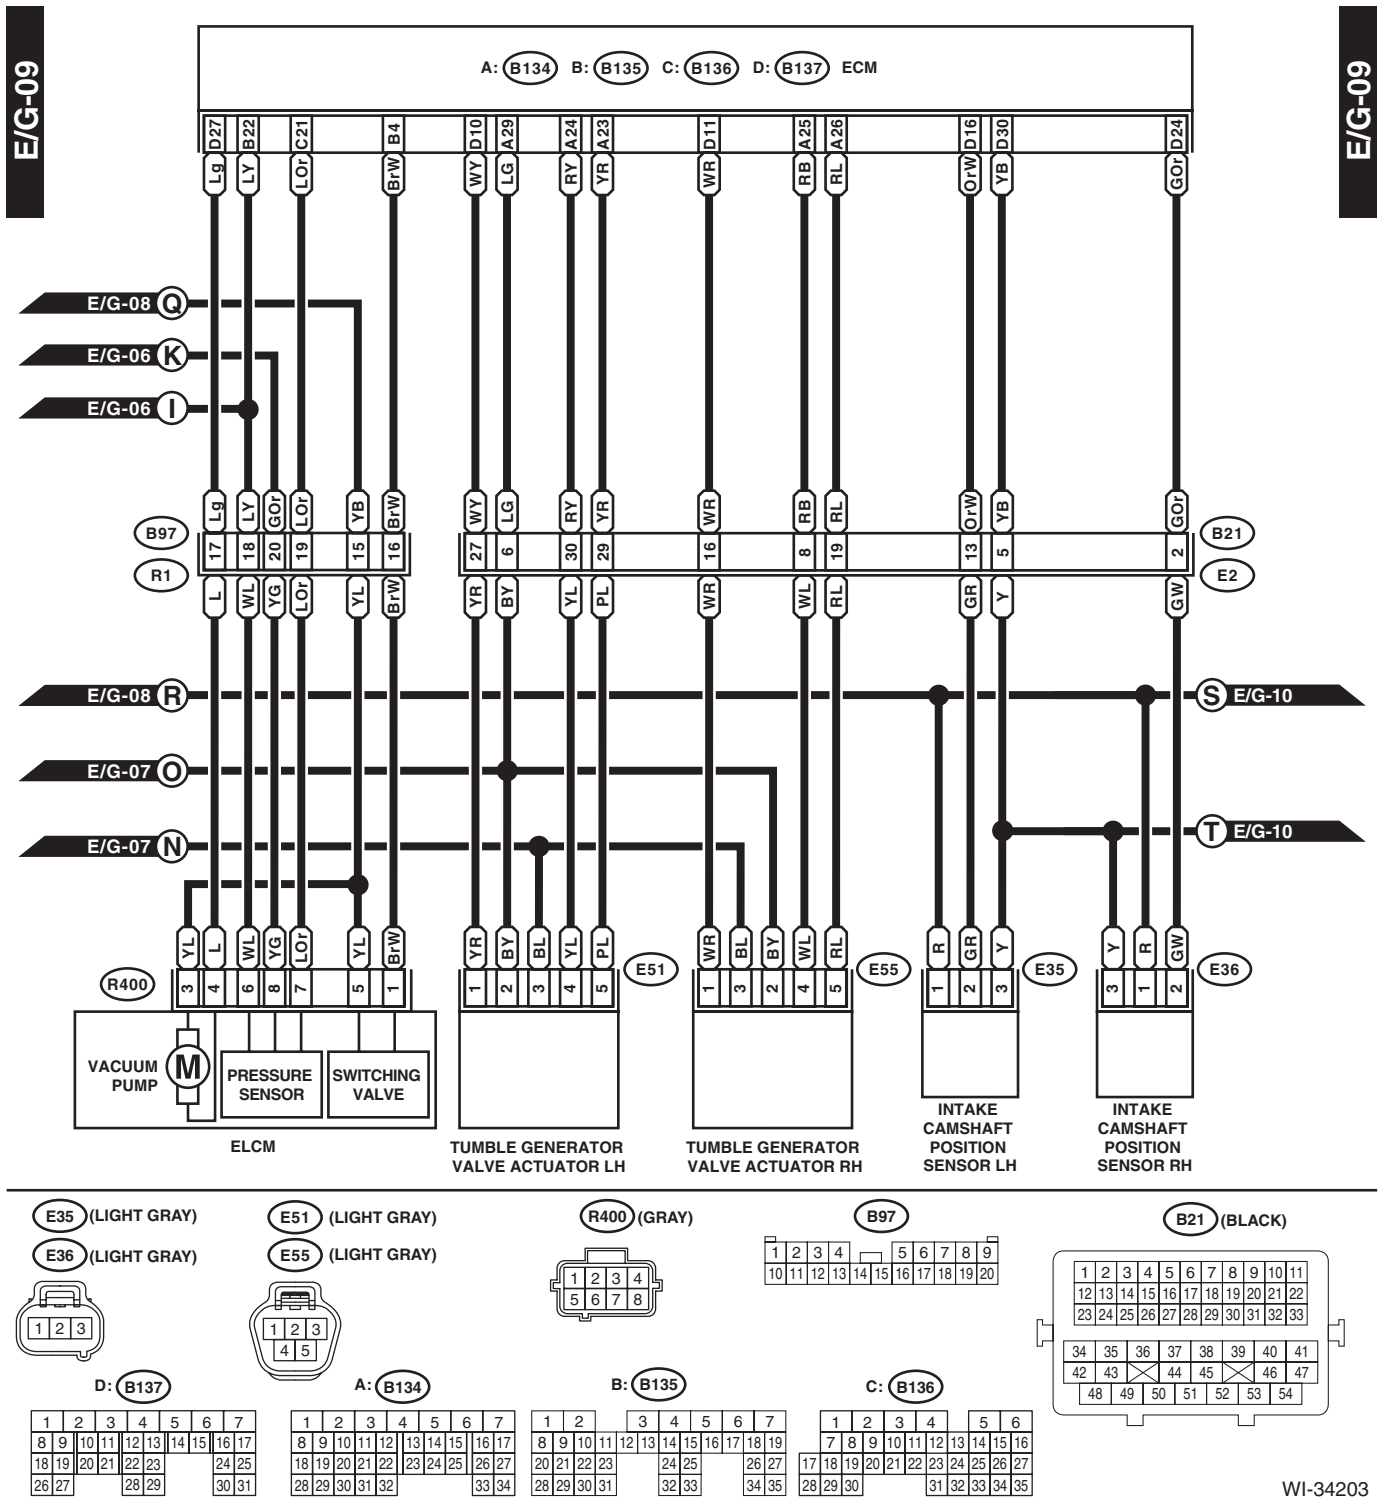

Engine Electrical System

WIRING SYSTEM

E4 (BLUE) (DARK GRAY) **E5 (DARK GRAY)** **E16 (DARK GRAY)** **D: (B137)** **B21 (BLACK)**
E18 (DARK GRAY) (DARK GRAY) **E6 (DARK GRAY)** **E17 (DARK GRAY)**

A: (B134)

1	2	3	4	5	6	7			
8	9	10	11	12	13	14	15	16	17
18	19	20	21	22	23	24	25	26	27
28	29	30	31	32	33	34			

D: (B137)

1	2	3	4	5	6	7			
8	9	10	11	12	13	14	15	16	17
18	19	20	21	22	23	24	25	26	27
28	29	30	31						

B21 (BLACK)

1	2	3	4	5	6	7	8	9	10	11
12	13	14	15	16	17	18	19	20	21	22
23	24	25	26	27	28	29	30	31	32	33
34	35	36	37	38	39	40	41			
42	43	44	45	46	47					
48	49	50	51	52	53	54				

WI-34202

Engine Electrical System

WIRING SYSTEM