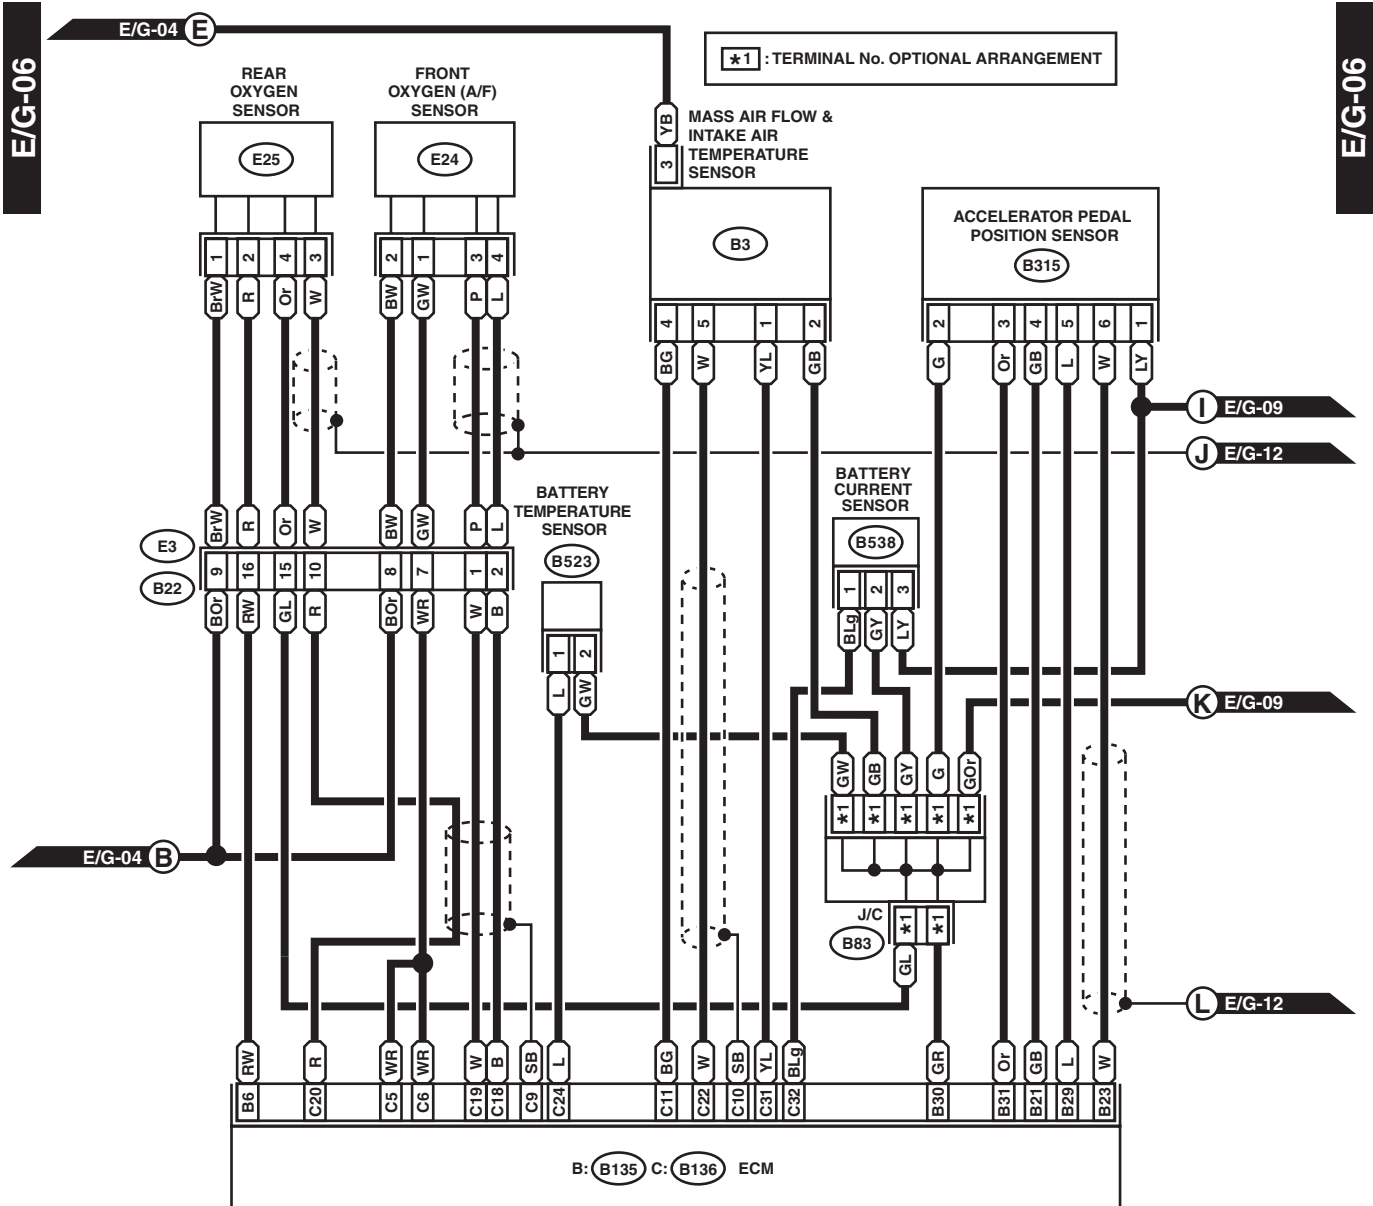

Engine Electrical System

WIRING SYSTEM

WI-34200