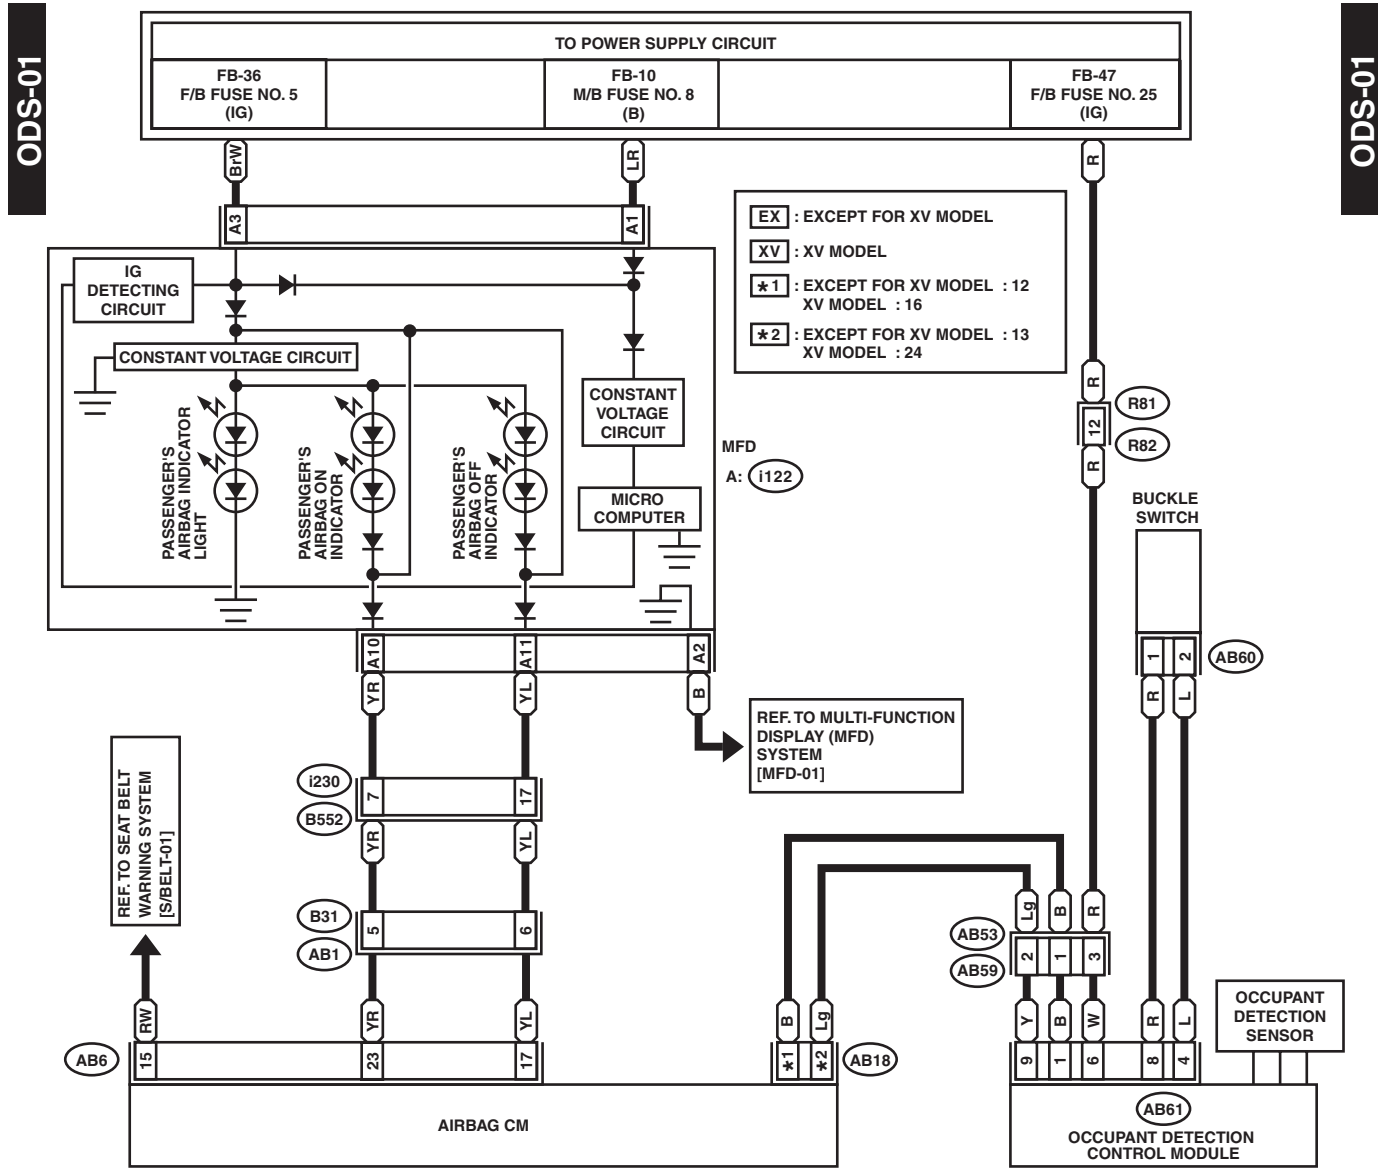

30. Occupant Detection System

A: WIRING DIAGRAM

WI-37848