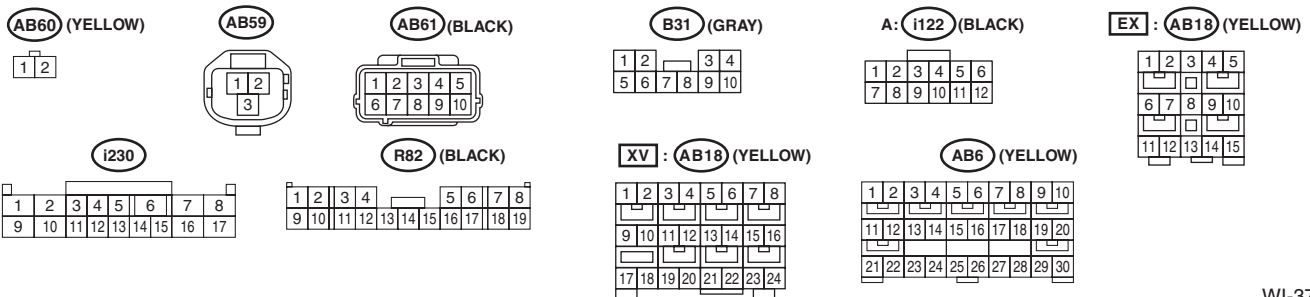

30. Occupant Detection System

A: WIRING DIAGRAM

WI-37848