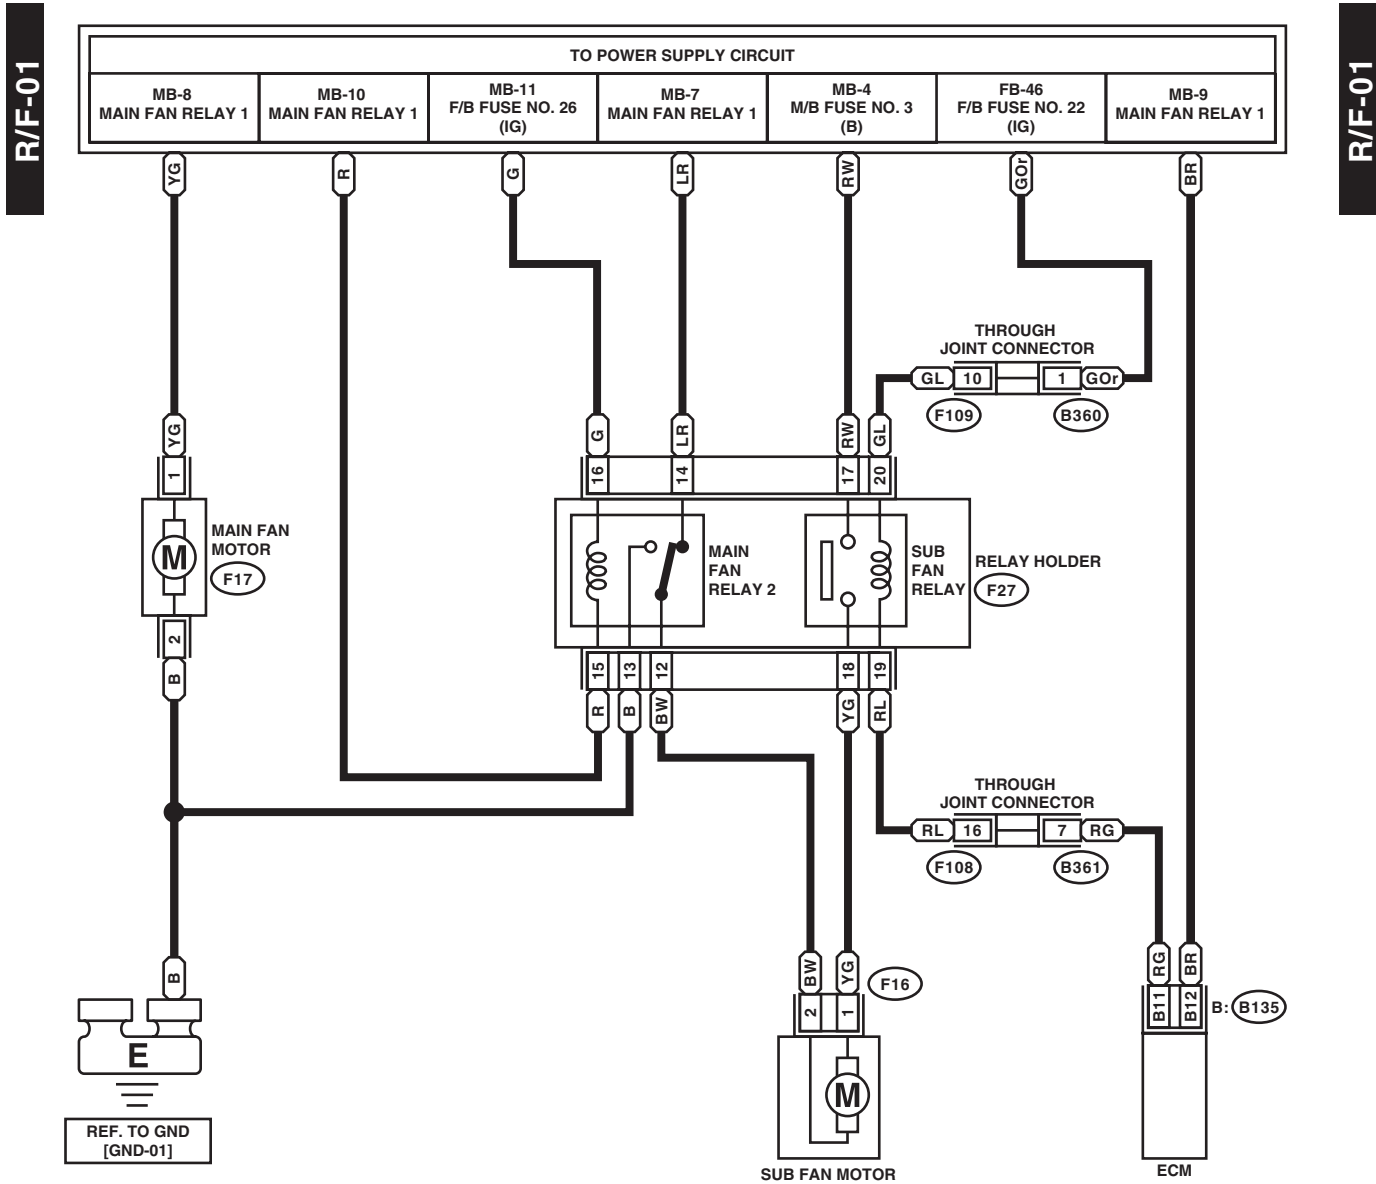

# Radiator Fan System

WIRING SYSTEM

## 34. Radiator Fan System

### A: WIRING DIAGRAM

WI-34236