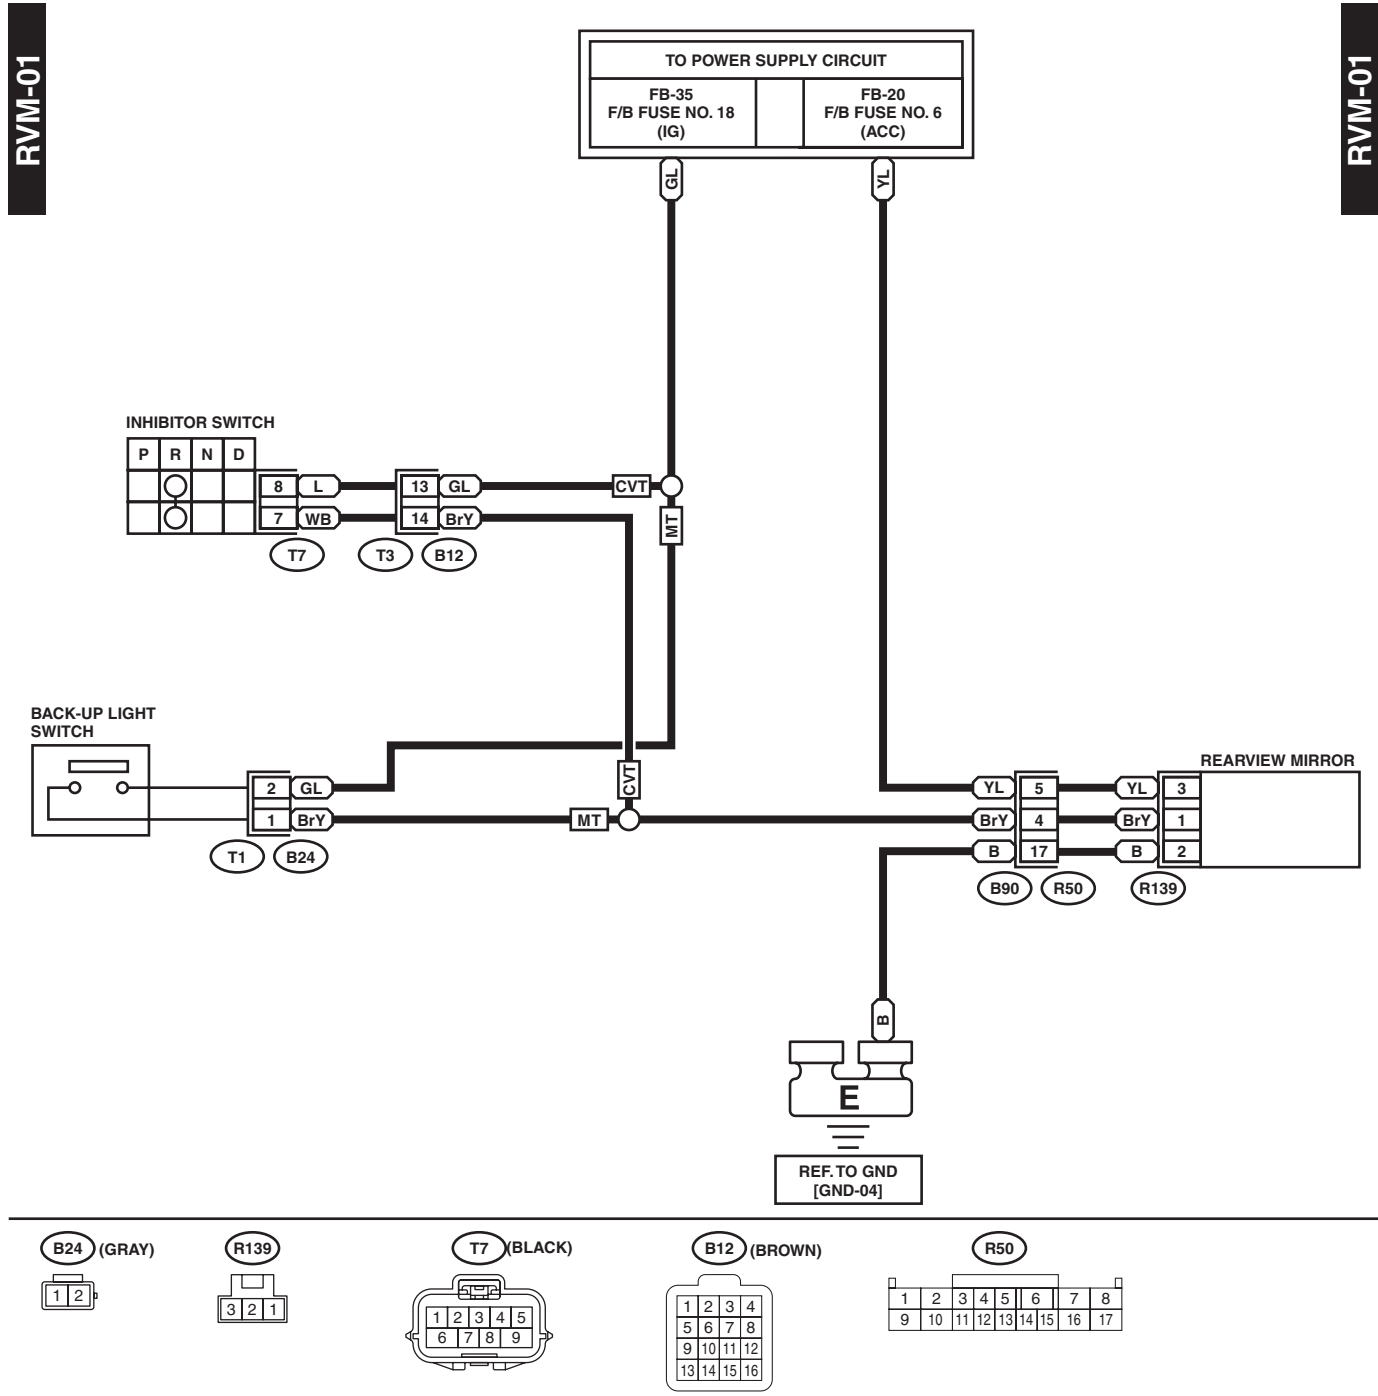

38.Rearview Mirror System

A: WIRING DIAGRAM

WI-34239