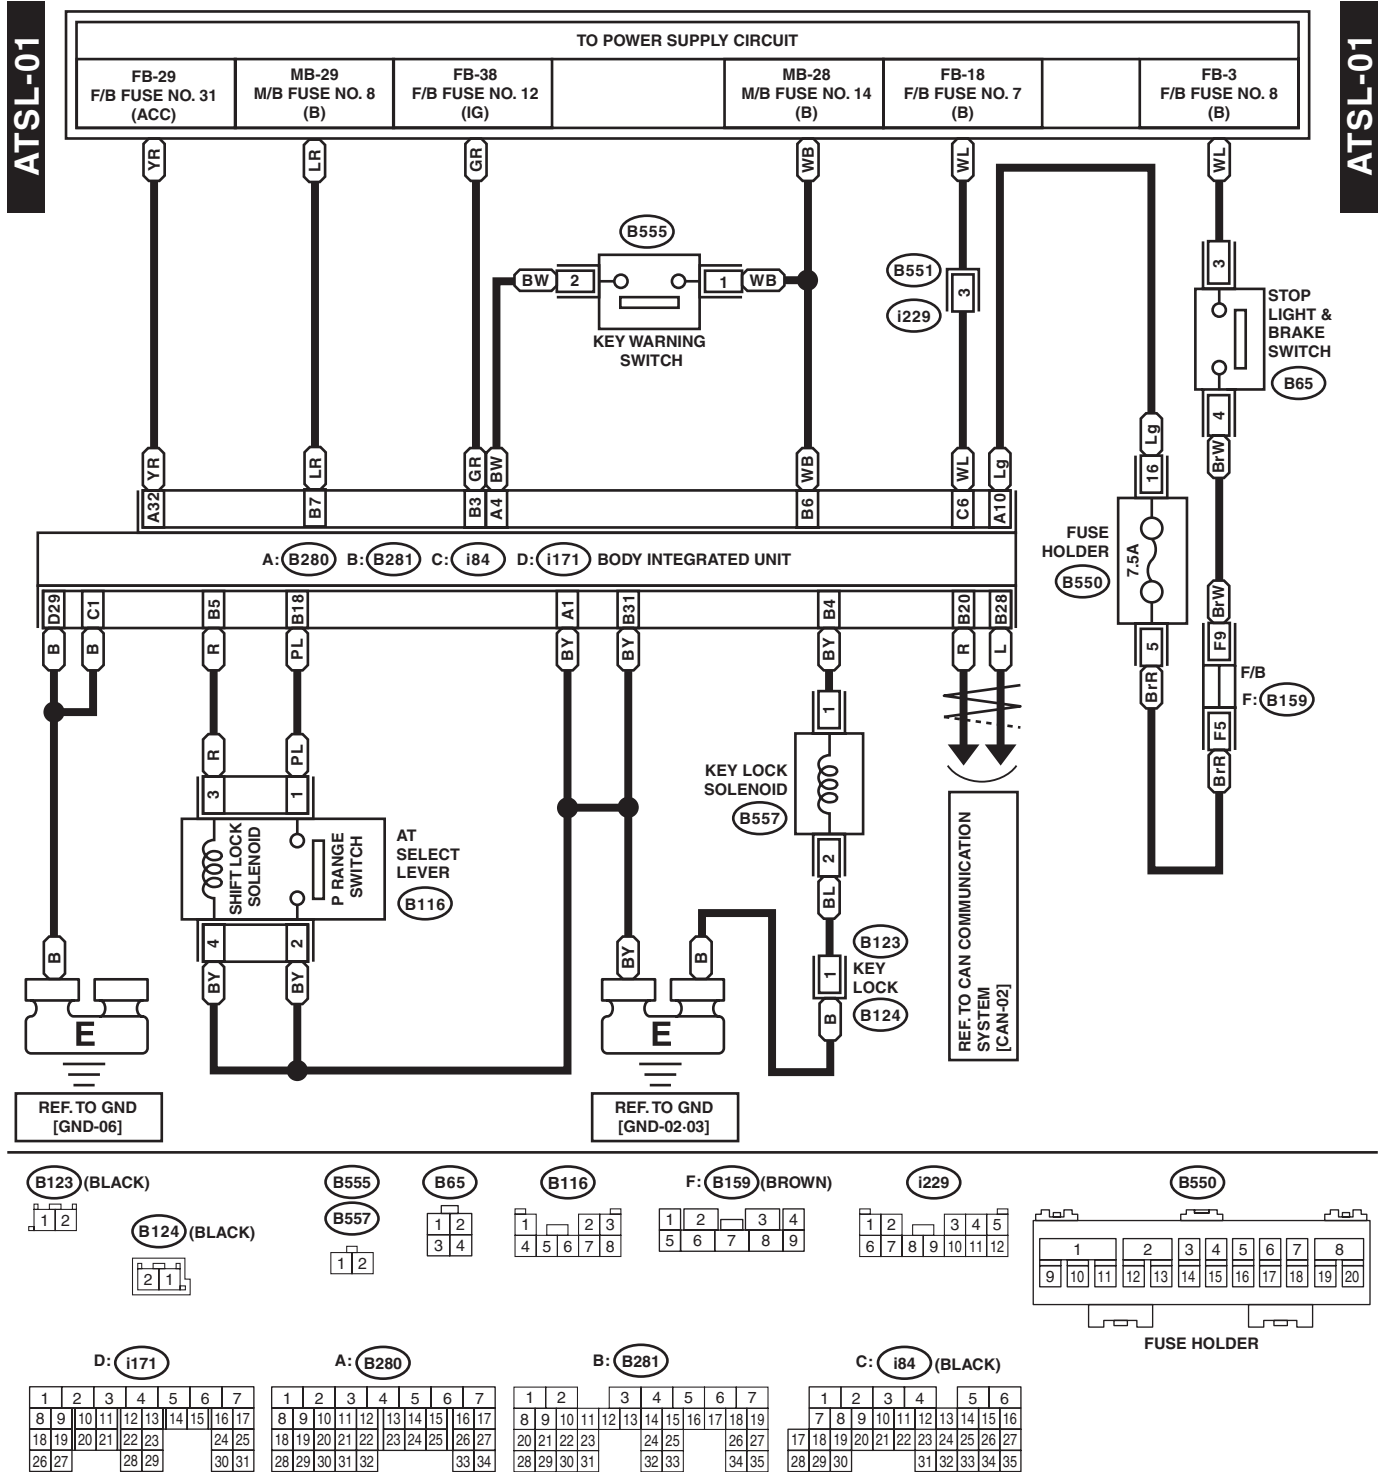

Shift Lock Control System

WIRING SYSTEM

45. Shift Lock Control System

A: WIRING DIAGRAM

WI-37863