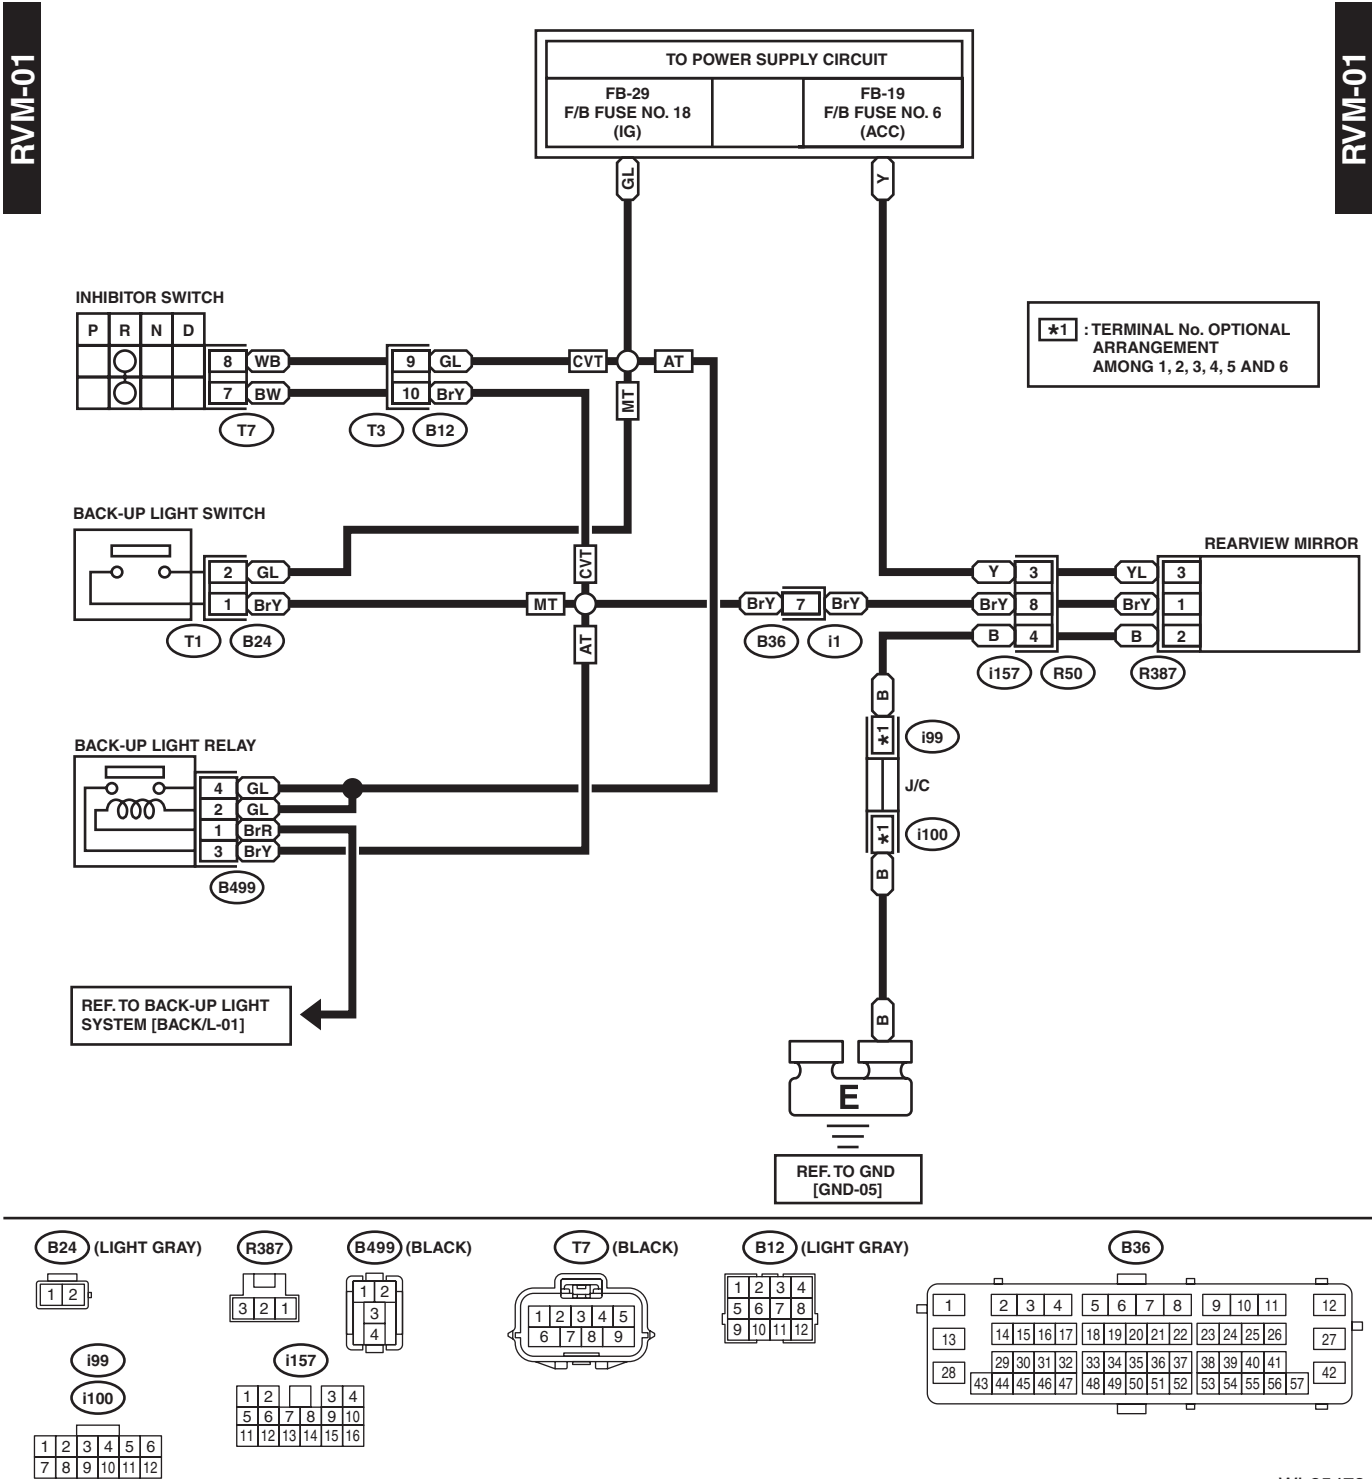

39. Rearview Mirror System

A: WIRING DIAGRAM

WI-25478