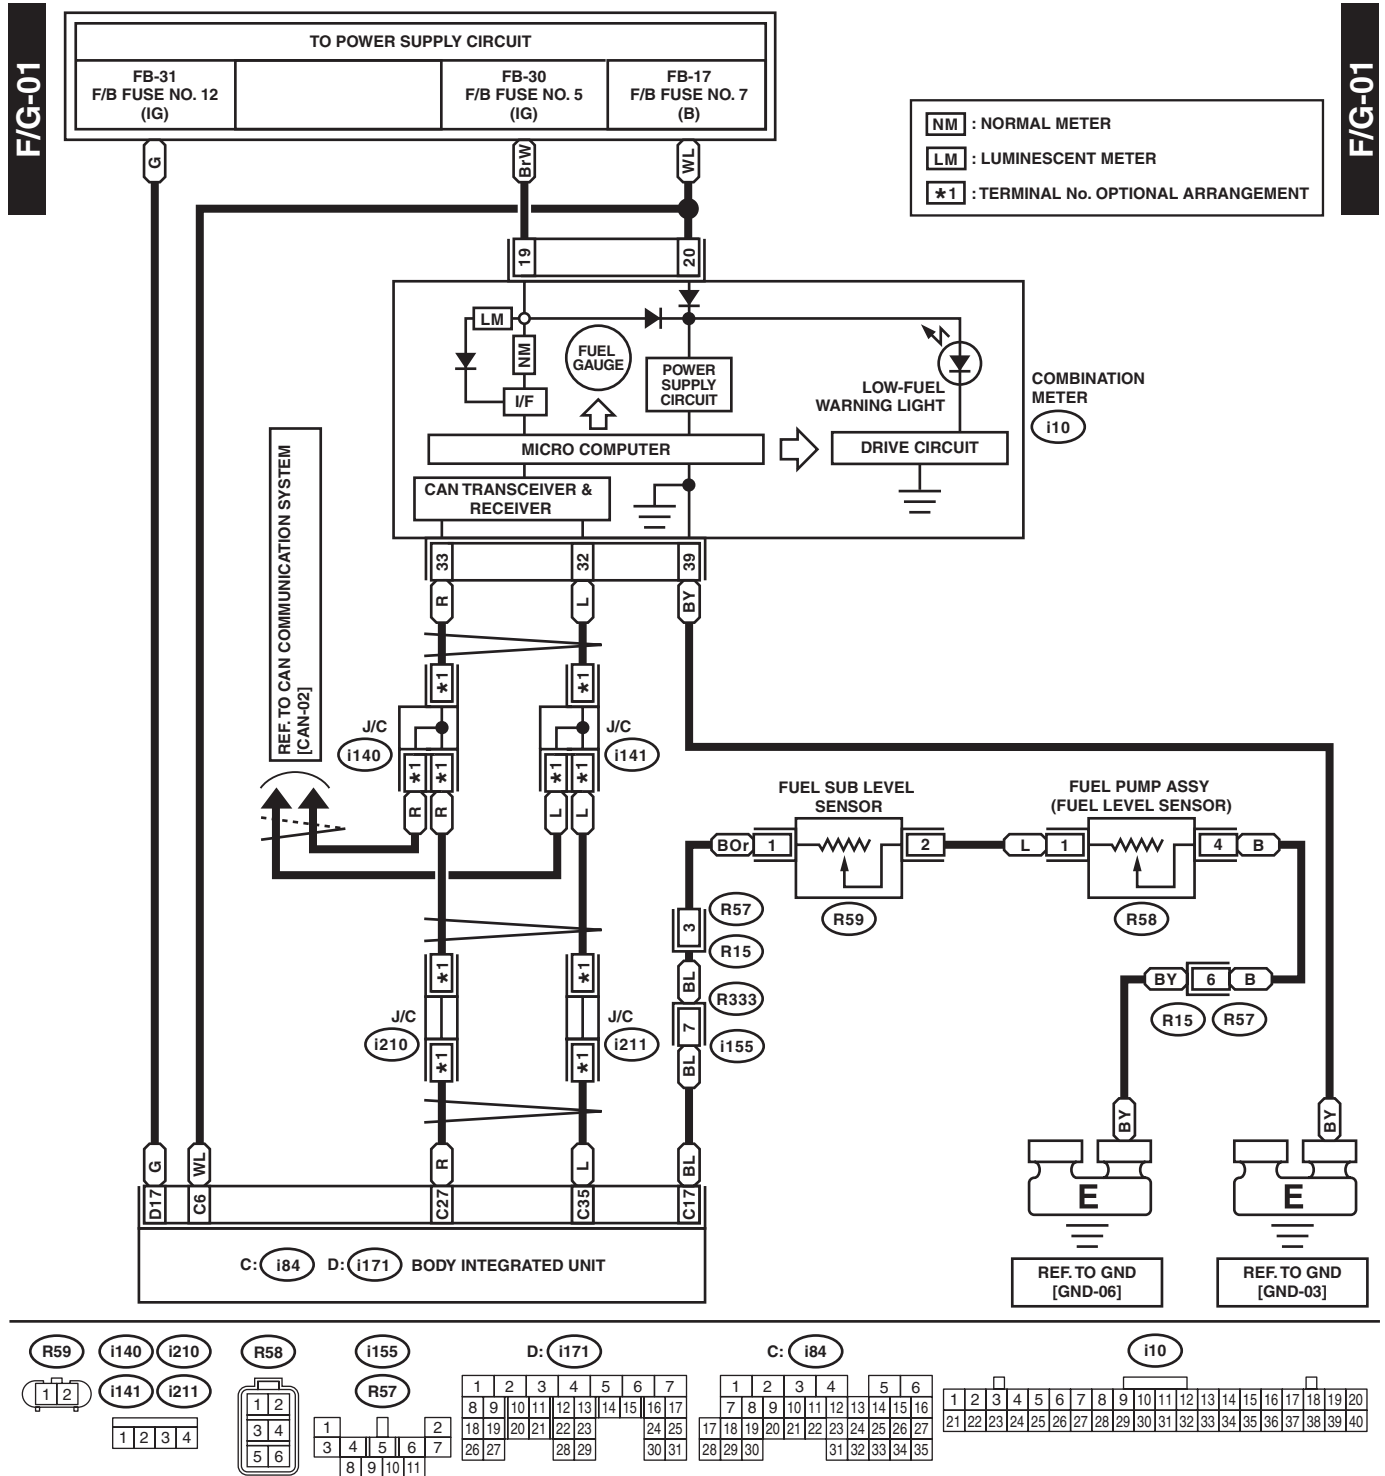

## 23. Fuel Gauge System

### A: WIRING DIAGRAM

WI-36275