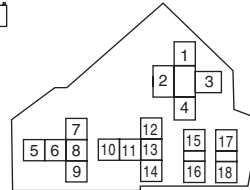

A/C RELAY HOLDER

WI-25568