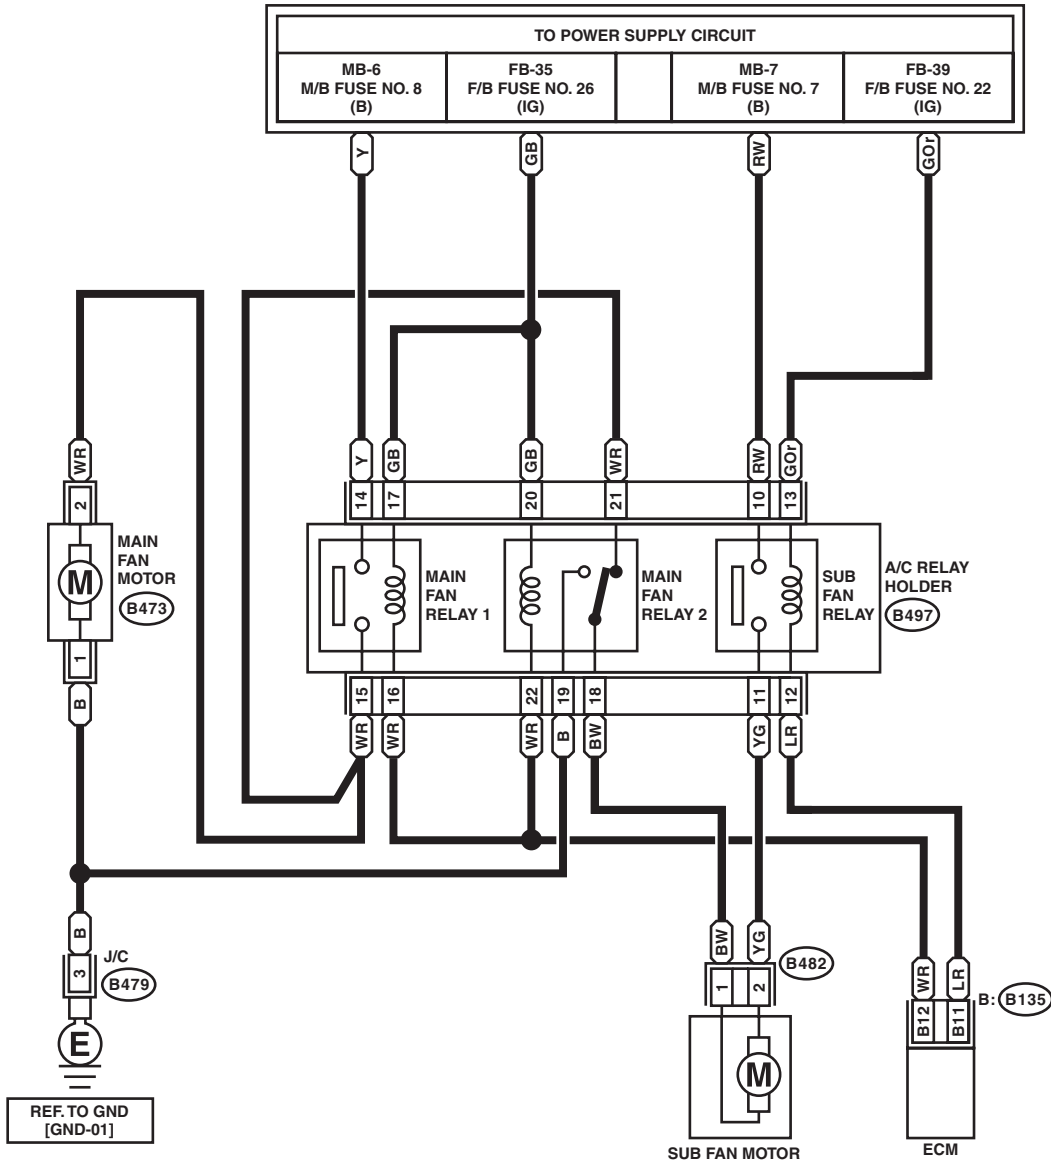

Radiator Fan System

WIRING SYSTEM

37.Radiator Fan System

A: WIRING DIAGRAM

1. 2.5 L MODEL

R/F(NA)-01

R/F(NA)-01

B473 (BLACK)

B479

B482 (BLACK)

1 2 3 4 5

B497 (BLACK)

A/C RELAY HOLDER

B: B135

WI-33256

Radiator Fan System

WIRING SYSTEM

2. 3.6 L MODEL

R/F(H6)-01

R/F(H6)-01

F16 (GRAY)

F106 (LIGHT GRAY)

B504 (BLACK)

B478