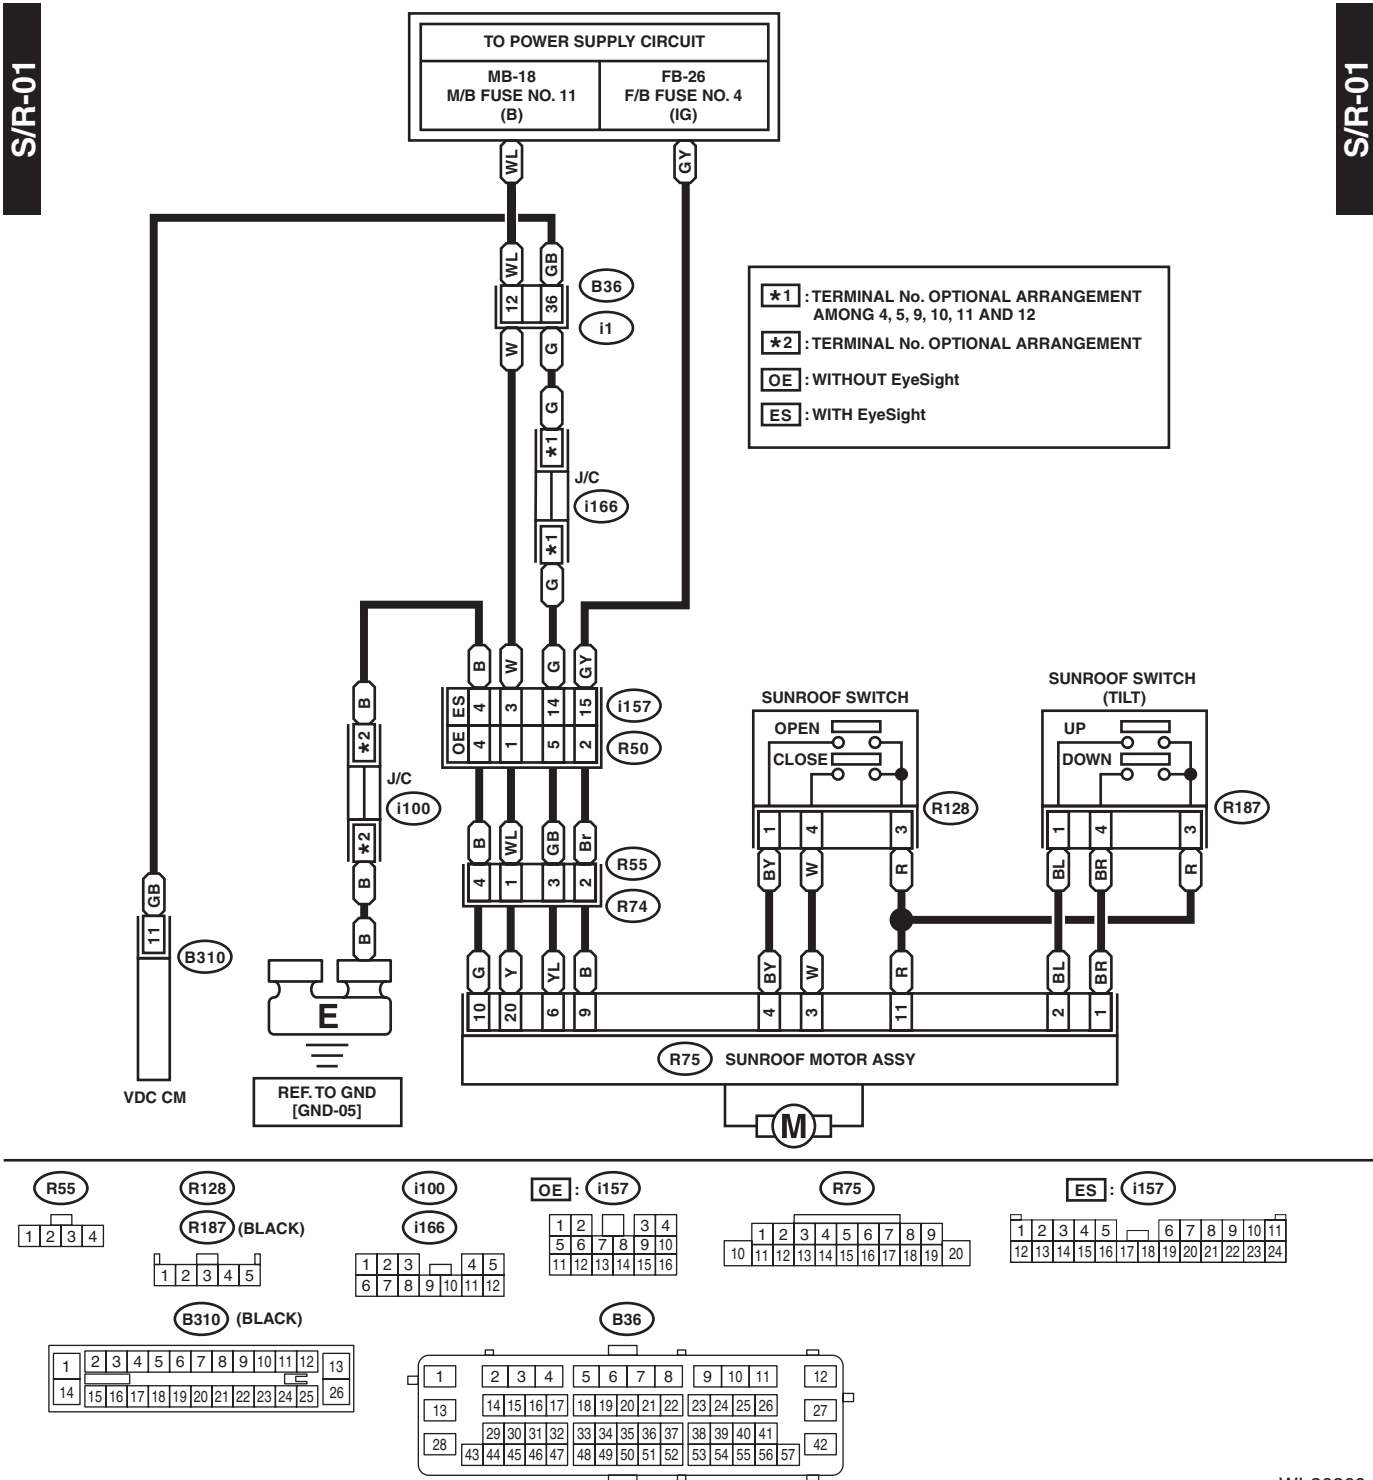

52.Sunroof Control System

A: WIRING DIAGRAM

WI-36360