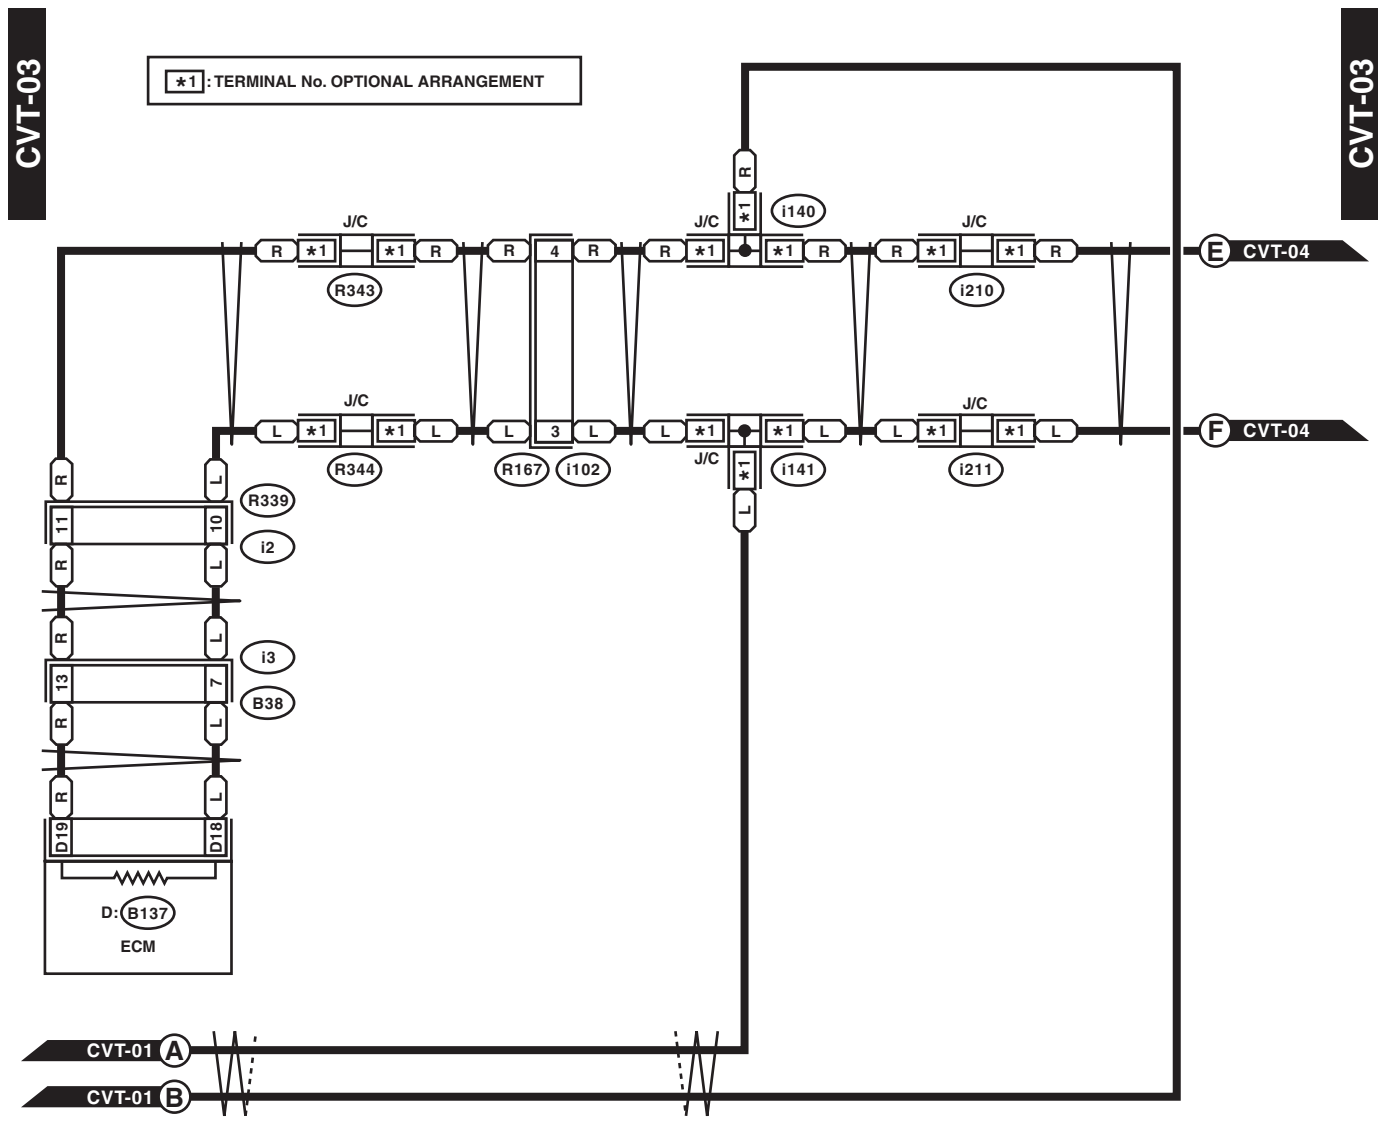

CVT Control System

WIRING SYSTEM

17. CVT Control System

A: WIRING DIAGRAM

WI-36206

CVT Control System

WIRING SYSTEM

WI-36207

CVT Control System

WIRING SYSTEM

WI-36208

CVT Control System

WIRING SYSTEM

CVT-02

CVT-02

WI-36209

CVT Control System

WIRING SYSTEM

WI-36210

CVT Control System

WIRING SYSTEM

CVT-04

WI-36211

CVT Control System

A: B54 (GREEN)

1	2	3	4	5
6	7	8	9	10

1	2	3	4
5	6	7	8
9	10	11	12

1	2	3	4	5	6	7	8	9	10	11	12	13
14	15	16	17	18	19	20	21	22	23	24	25	26

WI-36213