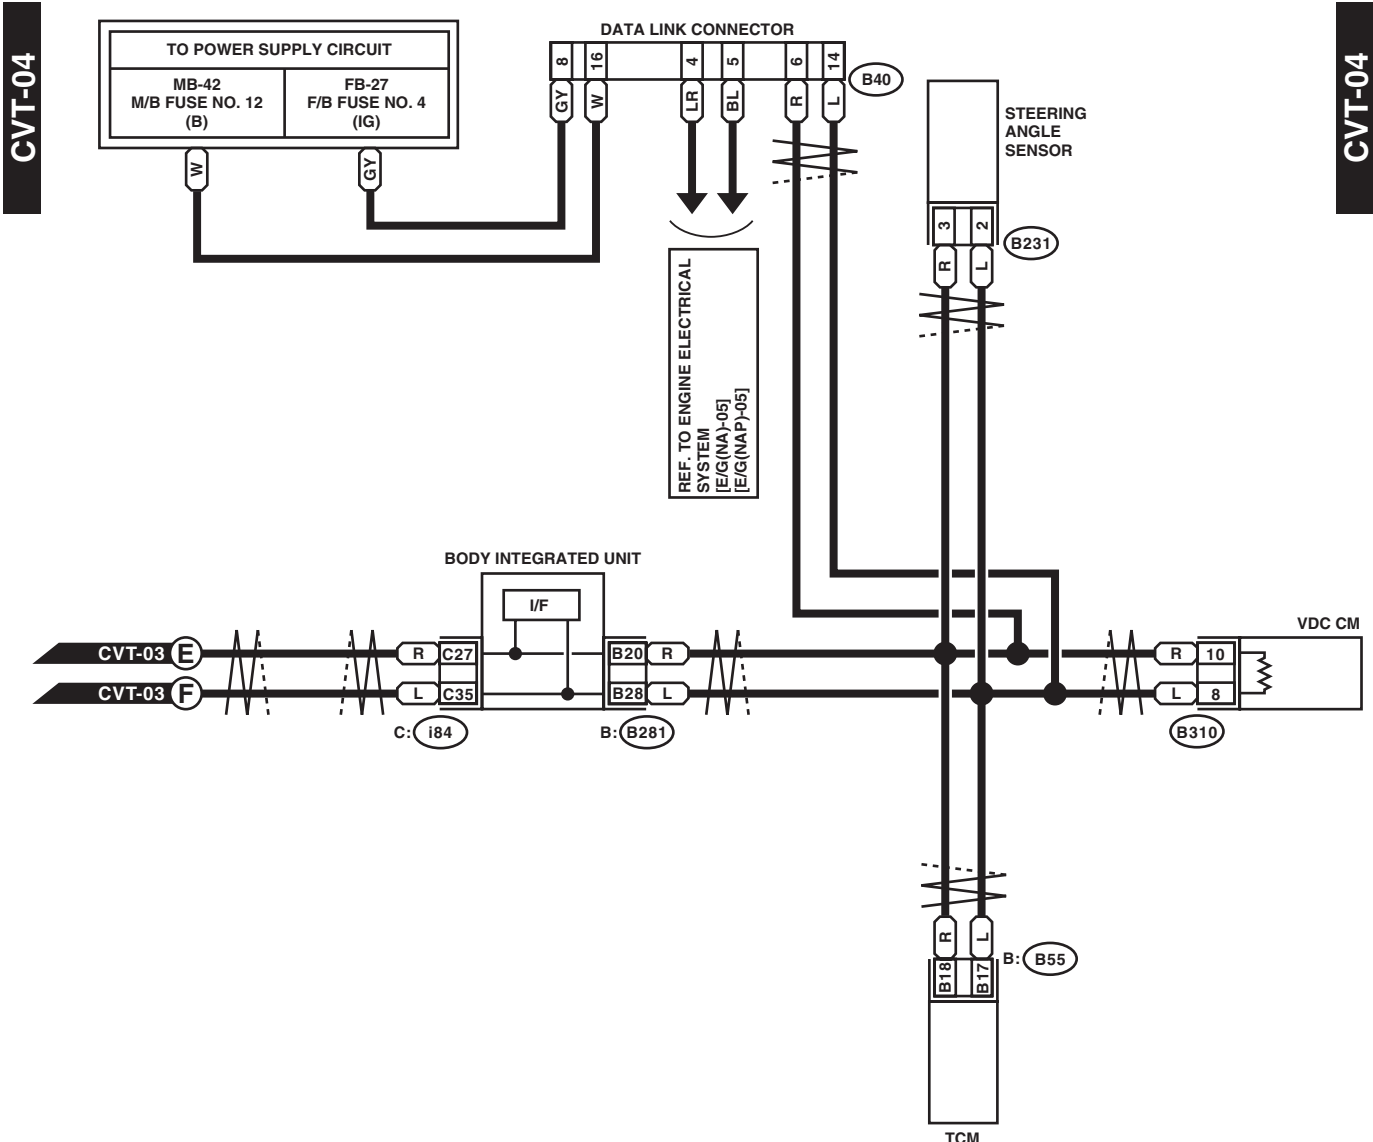

CVT Control System

WIRING SYSTEM

WI-36208

CVT Control System

WIRING SYSTEM

CVT-02

CVT-02

WI-36209

CVT Control System

WIRING SYSTEM

WI-36210

CVT Control System

WIRING SYSTEM

CVT-04

WI-36211

CVT Control System

WIRING SYSTEM

WI-41887

CVT Control System

WIRING SYSTEM

CVT-06

CVT-06

T11

B11 (LIGHT GRAY)

A: B54 (GREEN)

1	2	3	4	5
6	7	8	9	10

1	2	3	4
5	6	7	8
9	10	11	12

1	2	3	4	5	6	7	8	9	10	11	12	13
14	15	16	17	18	19	20	21	22	23	24	25	26

WI-36213