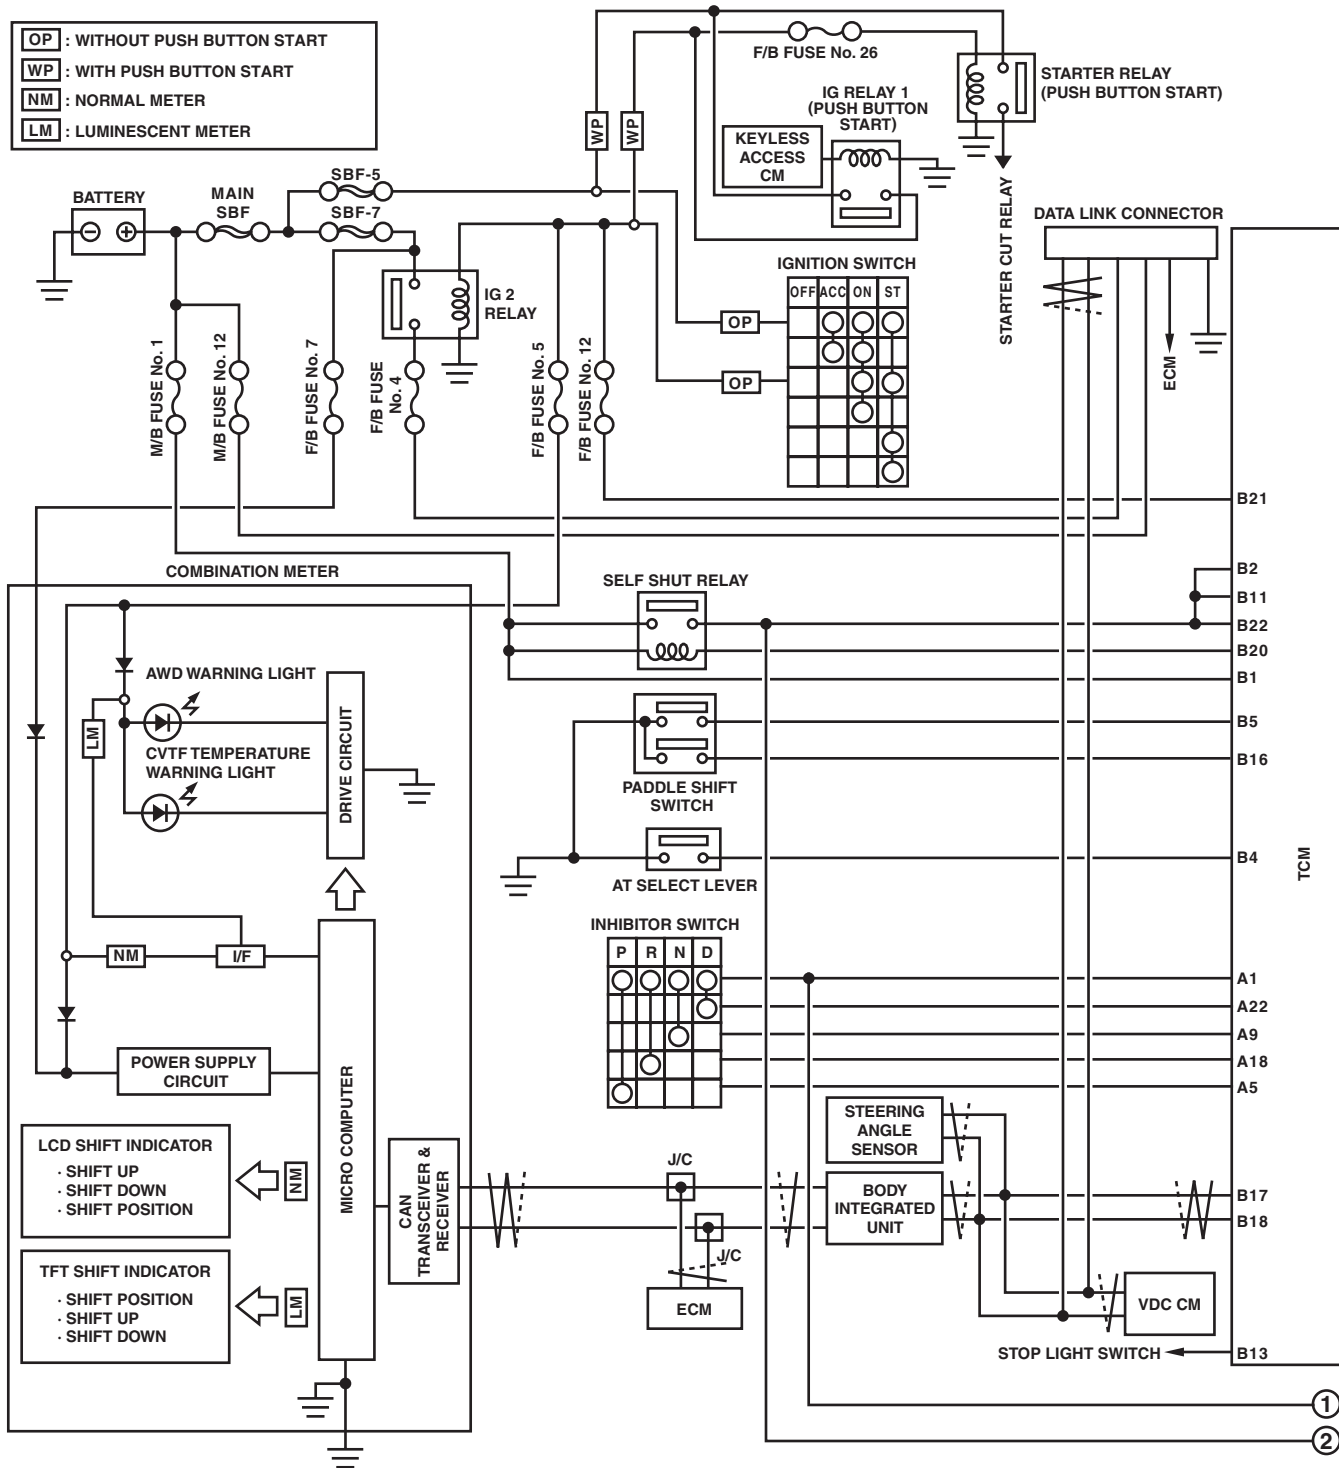

CVT Control System

WIRING SYSTEM

17. CVT Control System

A: WIRING DIAGRAM

WI-36206

CVT Control System

WIRING SYSTEM

WI-36207

CVT Control System

WIRING SYSTEM

WI-36208

CVT Control System

WIRING SYSTEM

CVT-02

CVT-02

WI-36209

WIRING SYSTEM

WI-41887

CVT Control System

WIRING SYSTEM

CVT-06

CVT-06

T11

B11 (LIGHT GRAY)

A: B54 (GREEN)

1	2	3	4	5
6	7	8	9	10

1	2	3	4
5	6	7	8
9	10	11	12

1	2	3	4	5	6	7	8	9	10	11	12	13
14	15	16	17	18	19	20	21	22	23	24	25	26

WI-36213