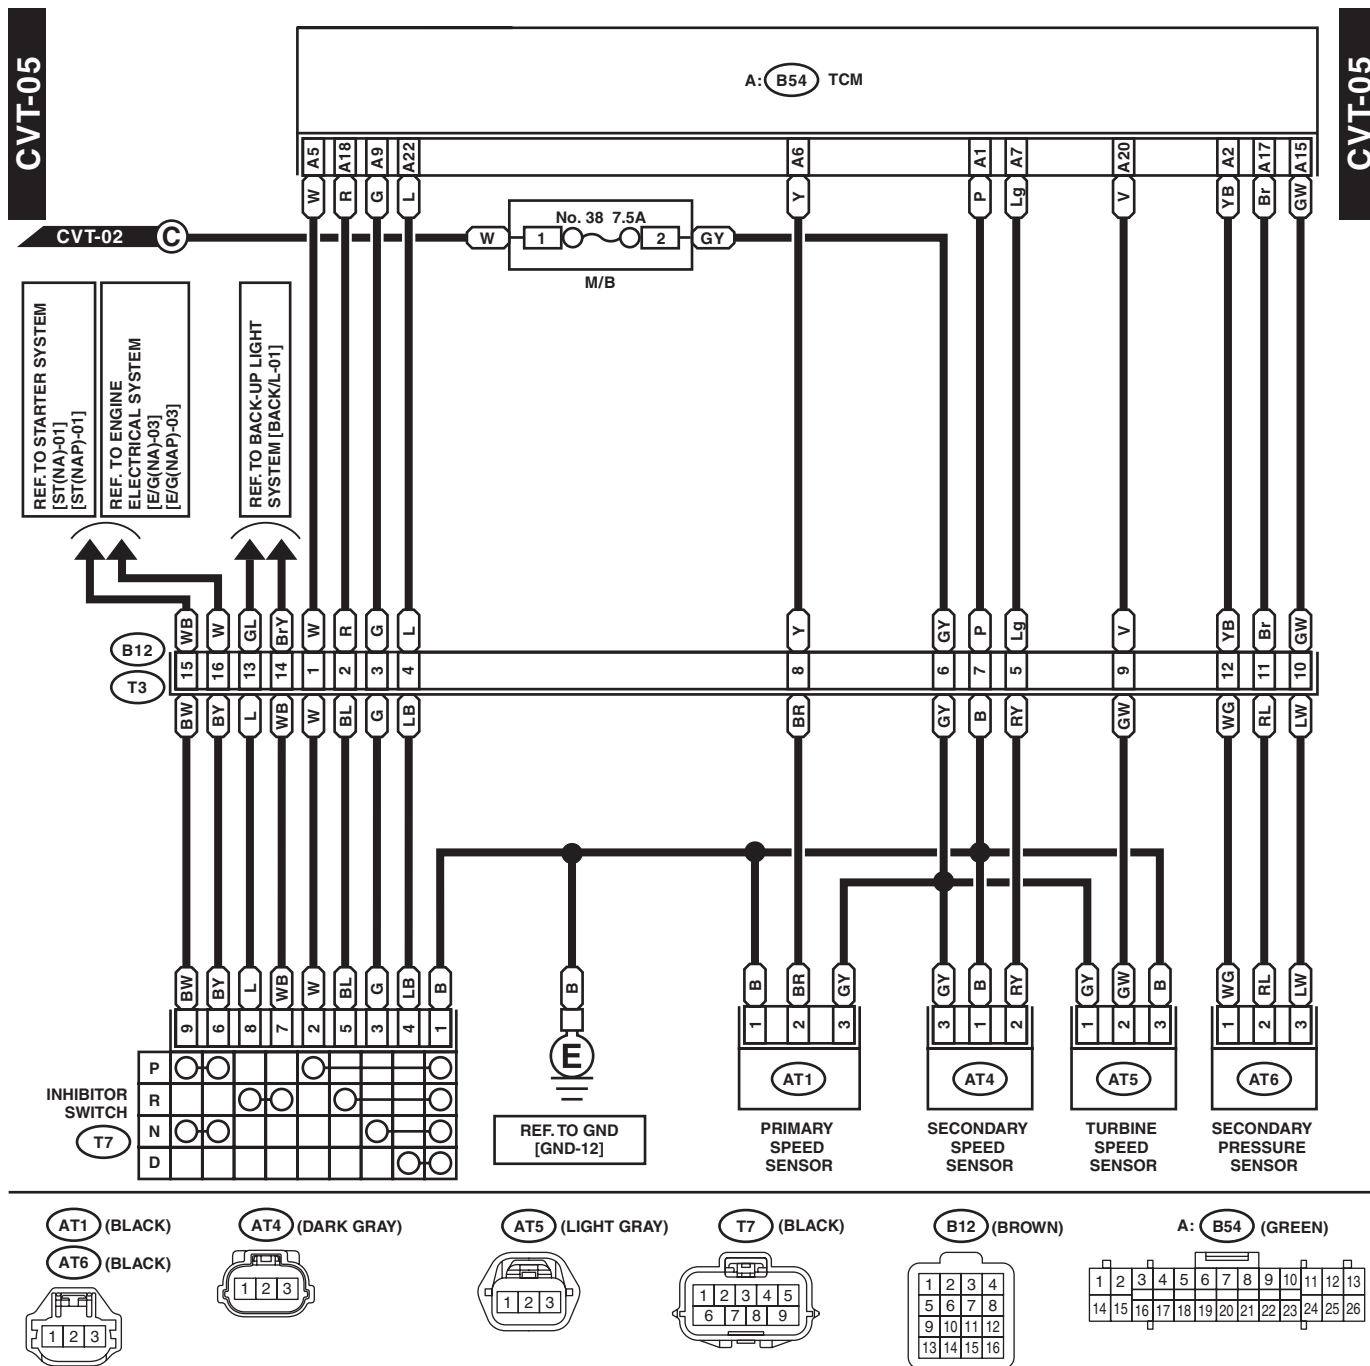

CVT Control System

WIRING SYSTEM

WI-36208

CVT Control System

WIRING SYSTEM

CVT-02

CVT-02

WI-36209

CVT Control System

WIRING SYSTEM

WI-36210

CVT Control System

WIRING SYSTEM

CVT-04

WI-36211

CVT Control System

WIRING SYSTEM

WI-41887

CVT Control System

WIRING SYSTEM

CVT-06

CVT-06

T11

B11 (LIGHT GRAY)

A: B54 (GREEN)

1	2	3	4	5
6	7	8	9	10

1	2	3	4
5	6	7	8
9	10	11	12

1	2	3	4	5	6	7	8	9	10	11	12	13
14	15	16	17	18	19	20	21	22	23	24	25	26

WI-36213