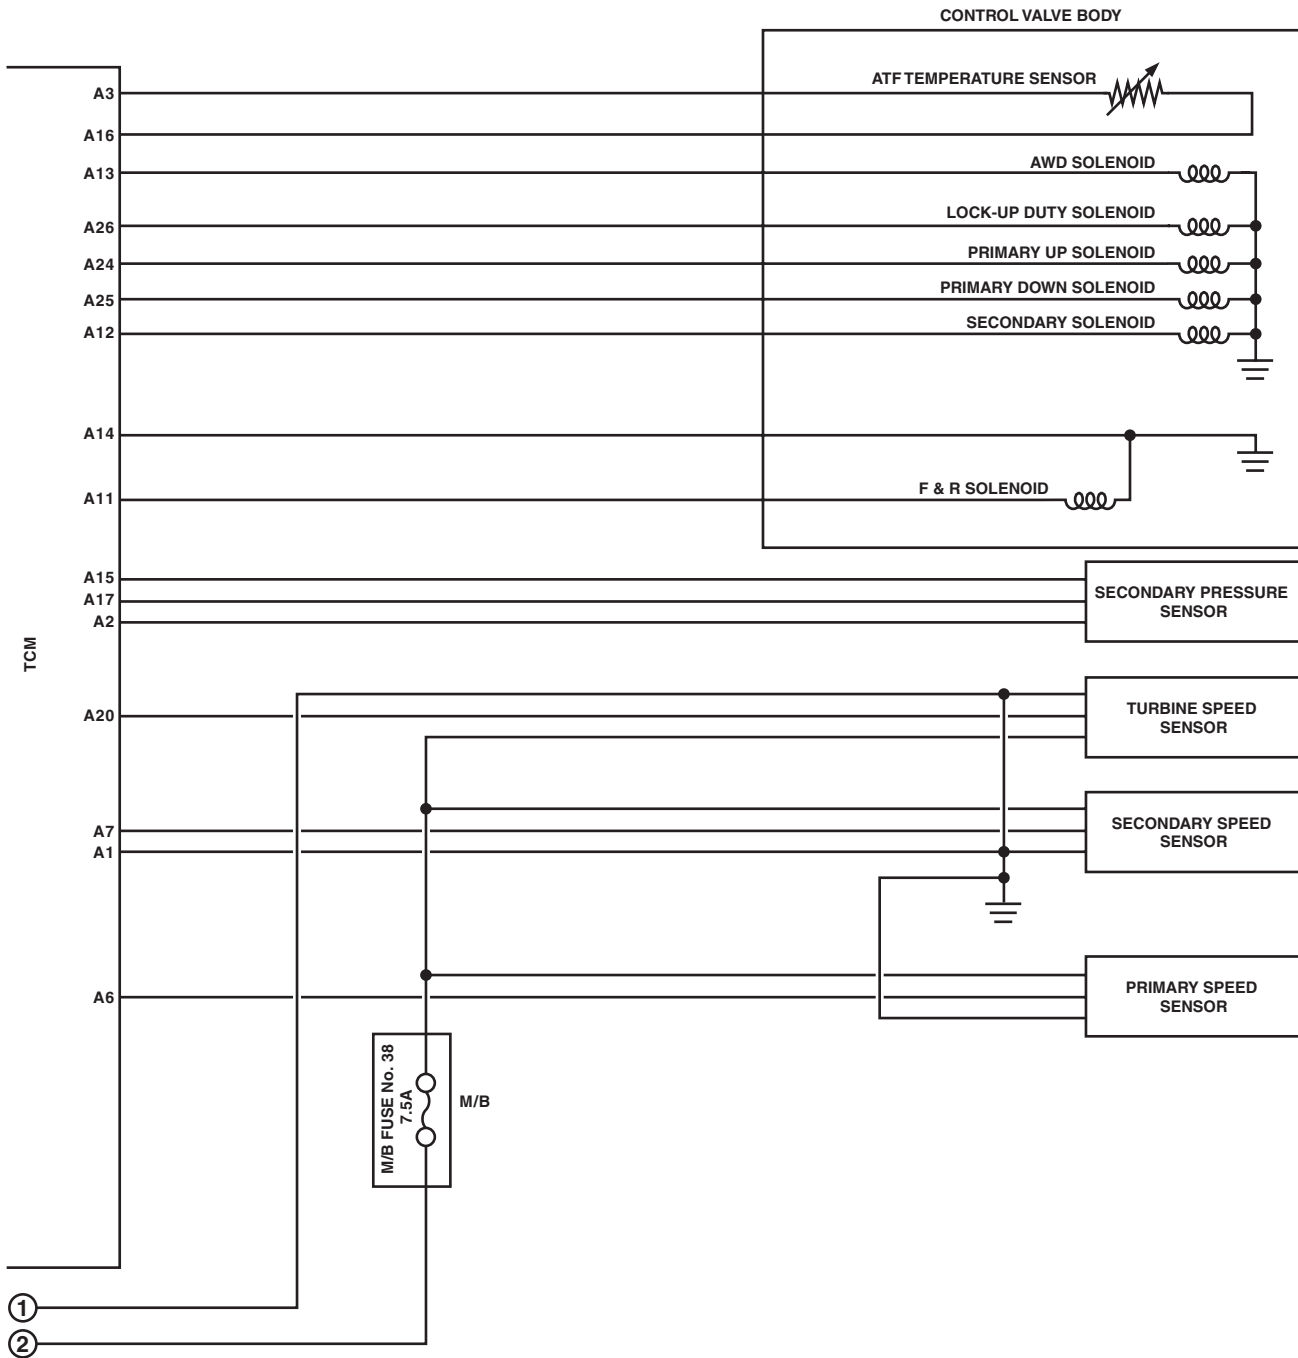

CVT Control System

WIRING SYSTEM

17. CVT Control System

A: WIRING DIAGRAM

WI-36206

CVT Control System

WIRING SYSTEM

WI-36207

CVT Control System

WIRING SYSTEM

WI-36208

CVT Control System

WIRING SYSTEM

CVT-02

CVT-02

WI-36209

WIRING SYSTEM

WI-41887

CVT Control System

WIRING SYSTEM

CVT-06

CVT-06

T11

B11 (LIGHT GRAY)

A: B54 (GREEN)

1	2	3	4	5
6	7	8	9	10

1	2	3	4
5	6	7	8
9	10	11	12

1	2	3	4	5	6	7	8	9	10	11	12	13
14	15	16	17	18	19	20	21	22	23	24	25	26

WI-36213