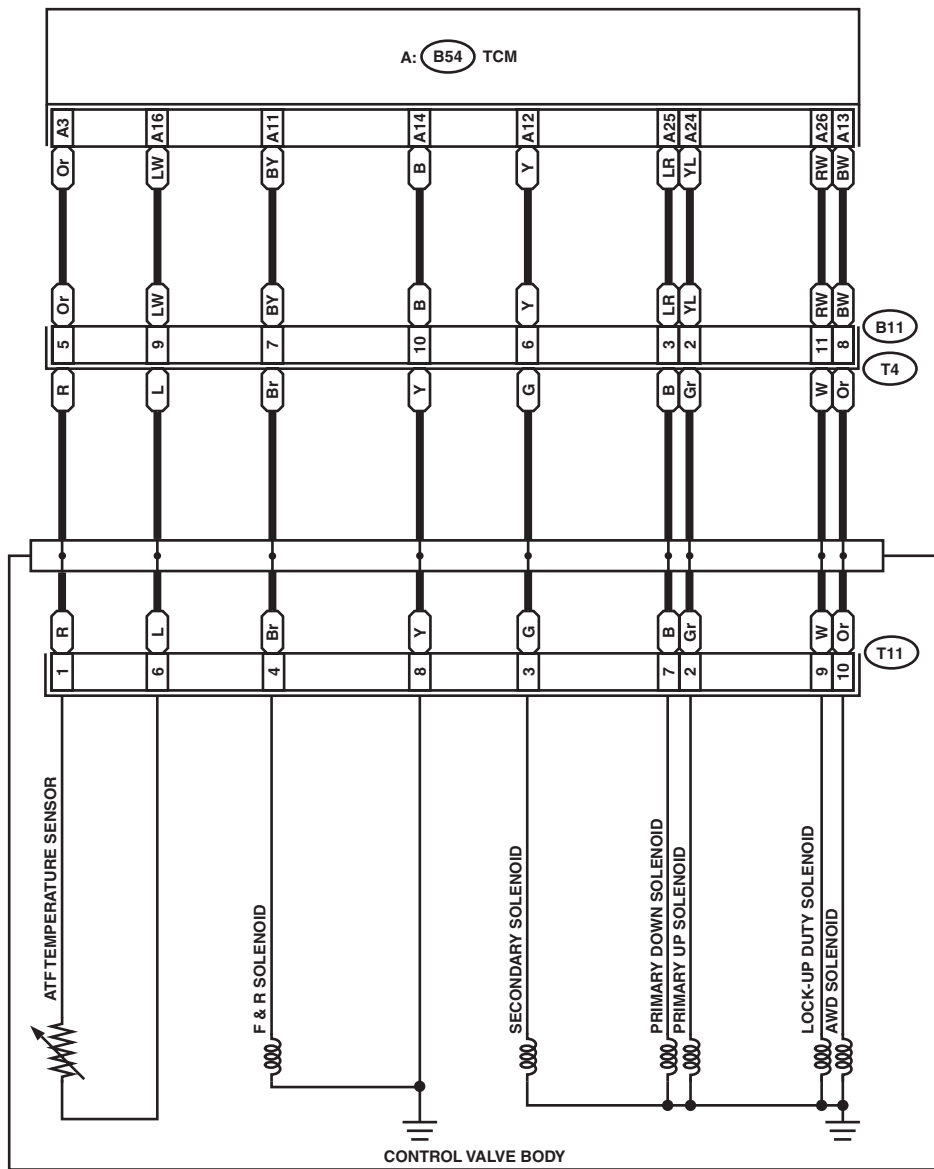

CVT Control System

WIRING SYSTEM

WI-36208

CVT Control System

WIRING SYSTEM

CVT-02

CVT-02

WI-36209

CVT Control System

WIRING SYSTEM

WI-36210

CVT Control System

WIRING SYSTEM

CVT-04

WI-36211

CVT Control System

WIRING SYSTEM

WI-41887

CVT Control System

WIRING SYSTEM

CVT-06

CVT-06

T11

B11 (LIGHT GRAY)

A: B54 (GREEN)

1	2	3	4	5
6	7	8	9	10

1	2	3	4
5	6	7	8
9	10	11	12

1	2	3	4	5	6	7	8	9	10	11	12	13
14	15	16	17	18	19	20	21	22	23	24	25	26

WI-36213