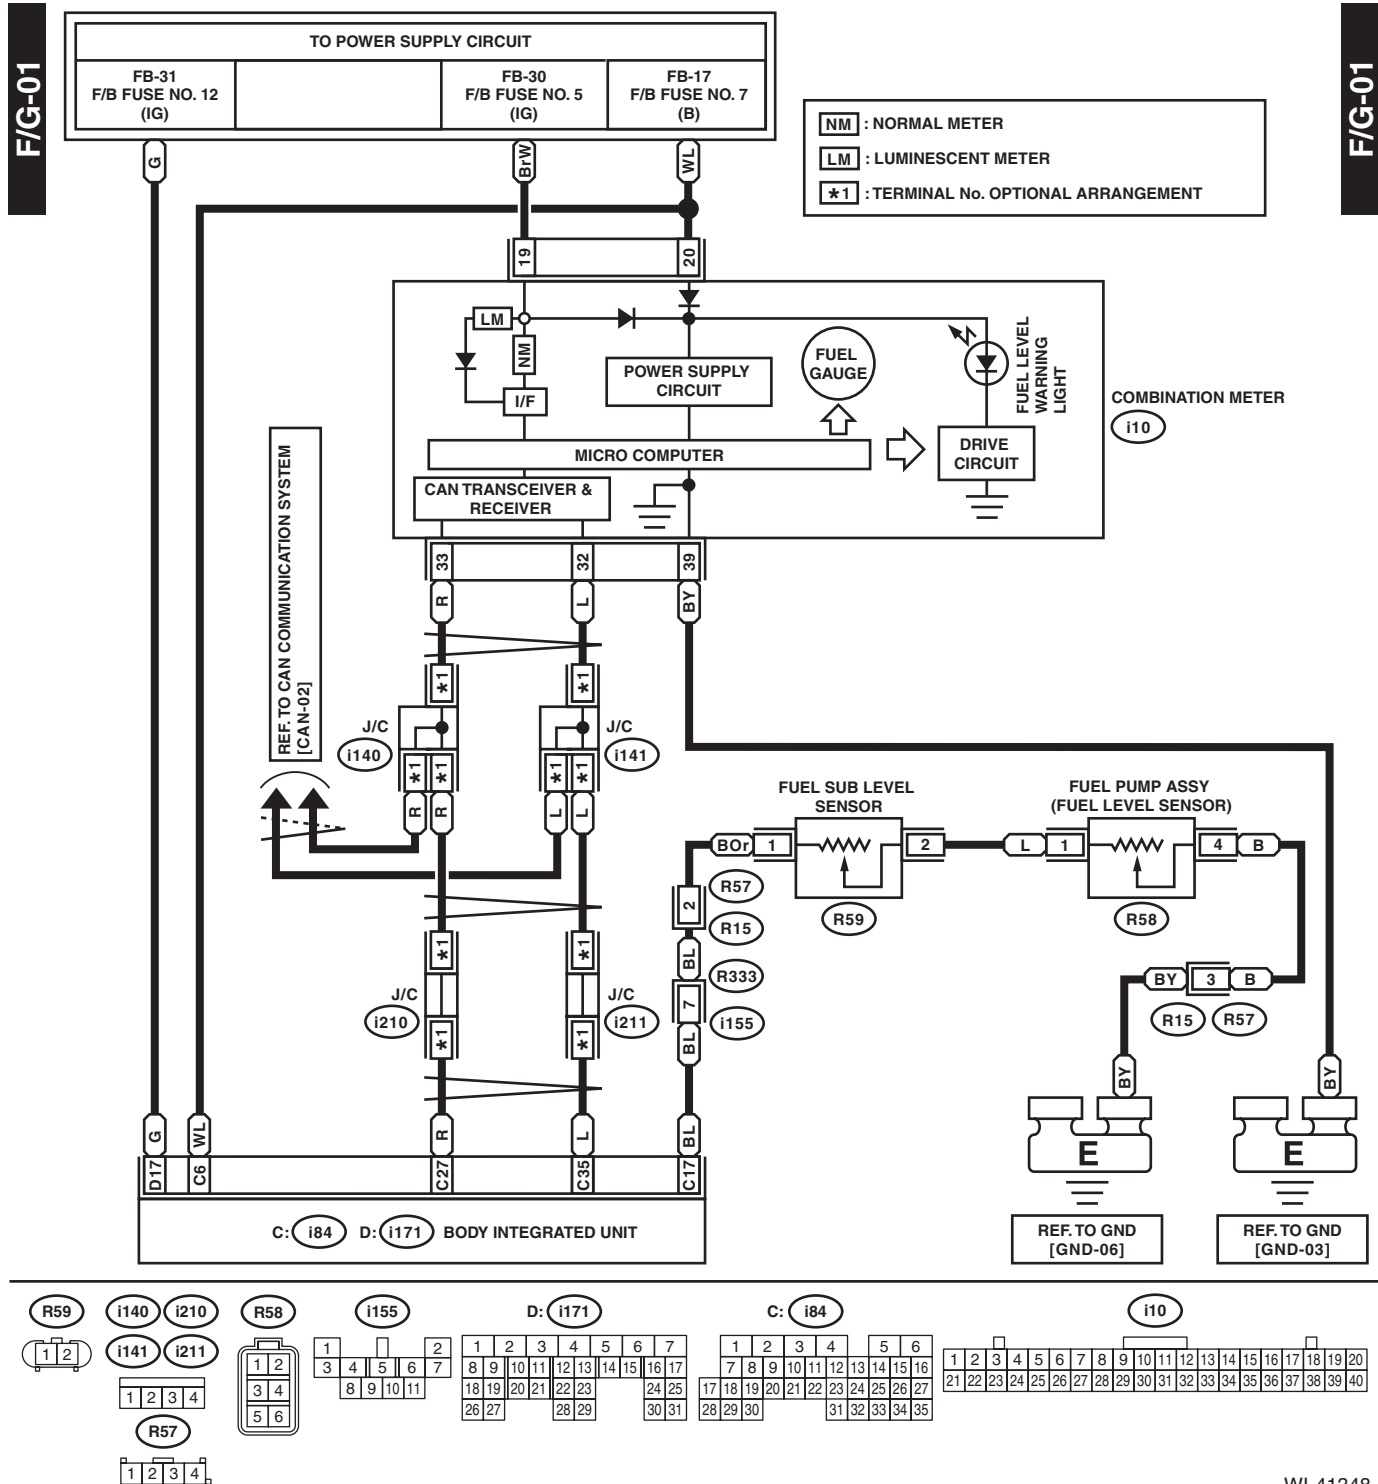

23. Fuel Gauge System

A: WIRING DIAGRAM

WI-41348