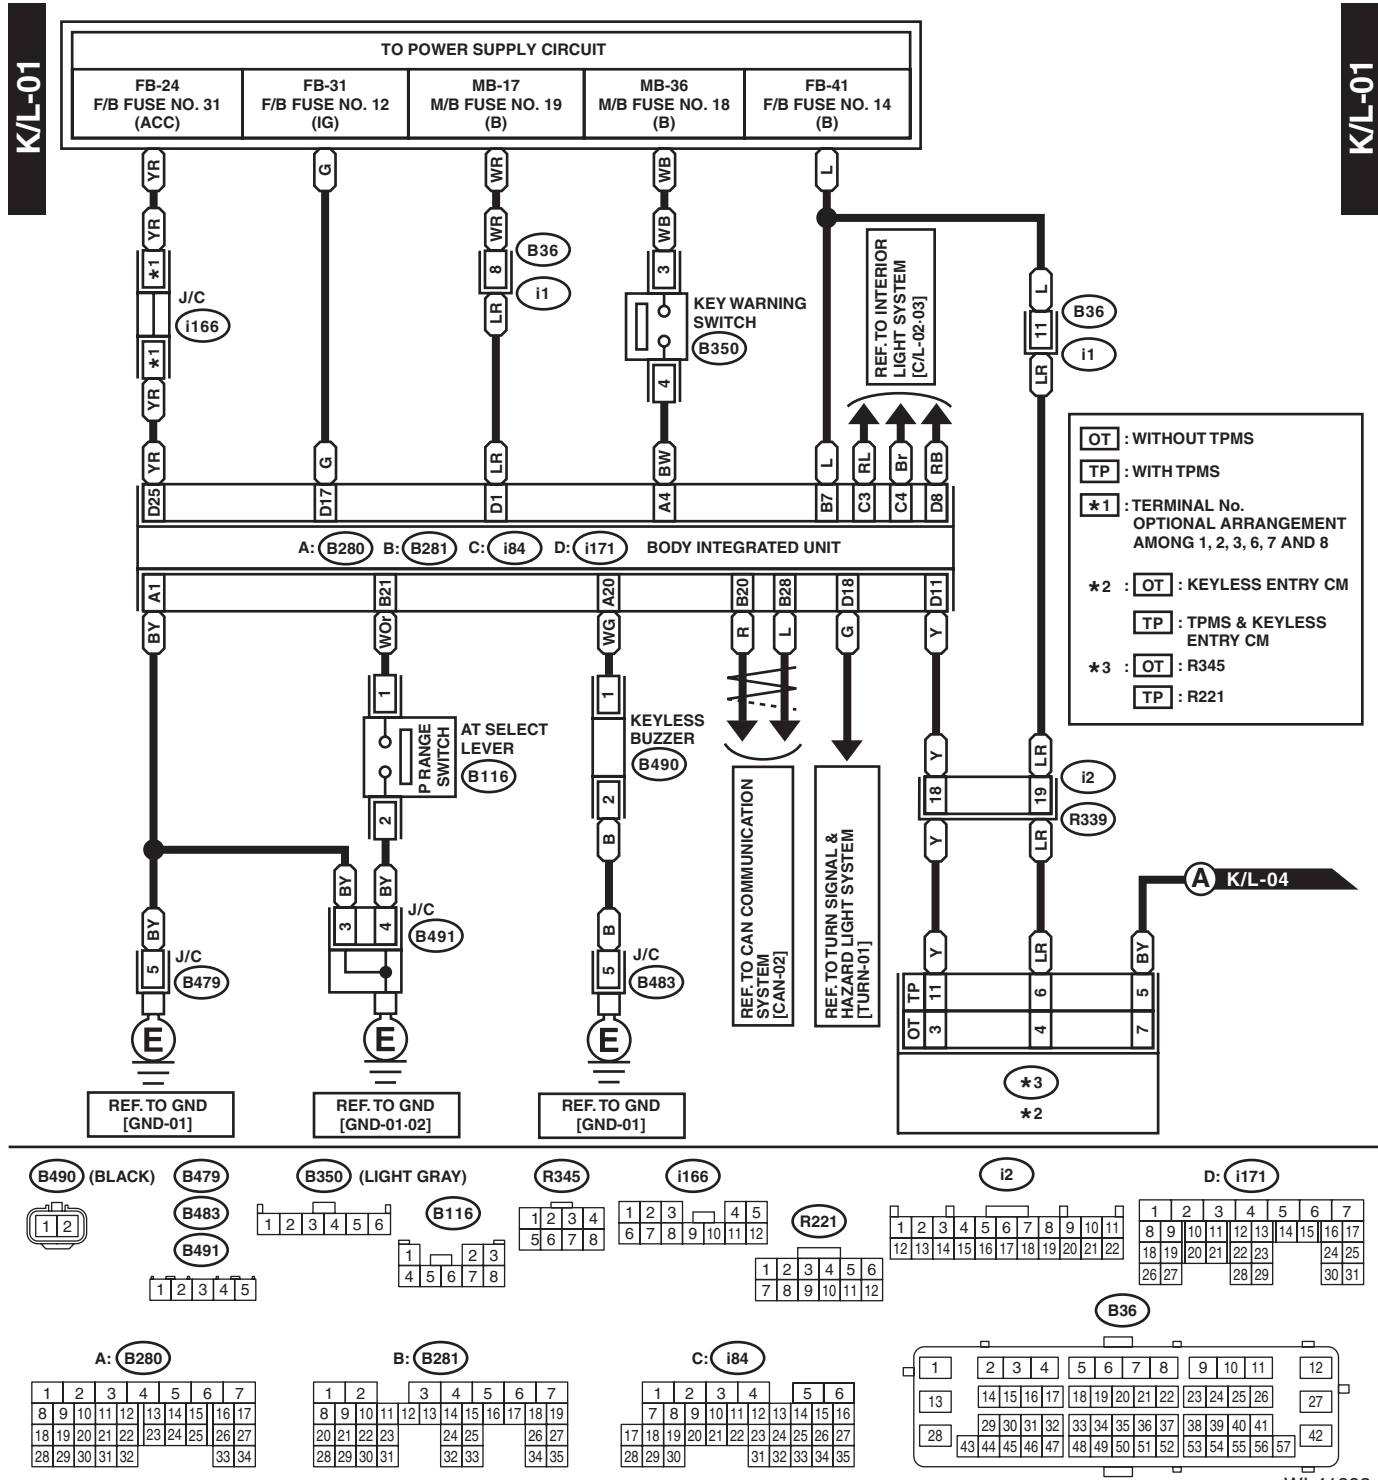

## 29. Keyless Entry System

### A: WIRING DIAGRAM

WI-41892

## WIRING SYSTEM

WI-41363