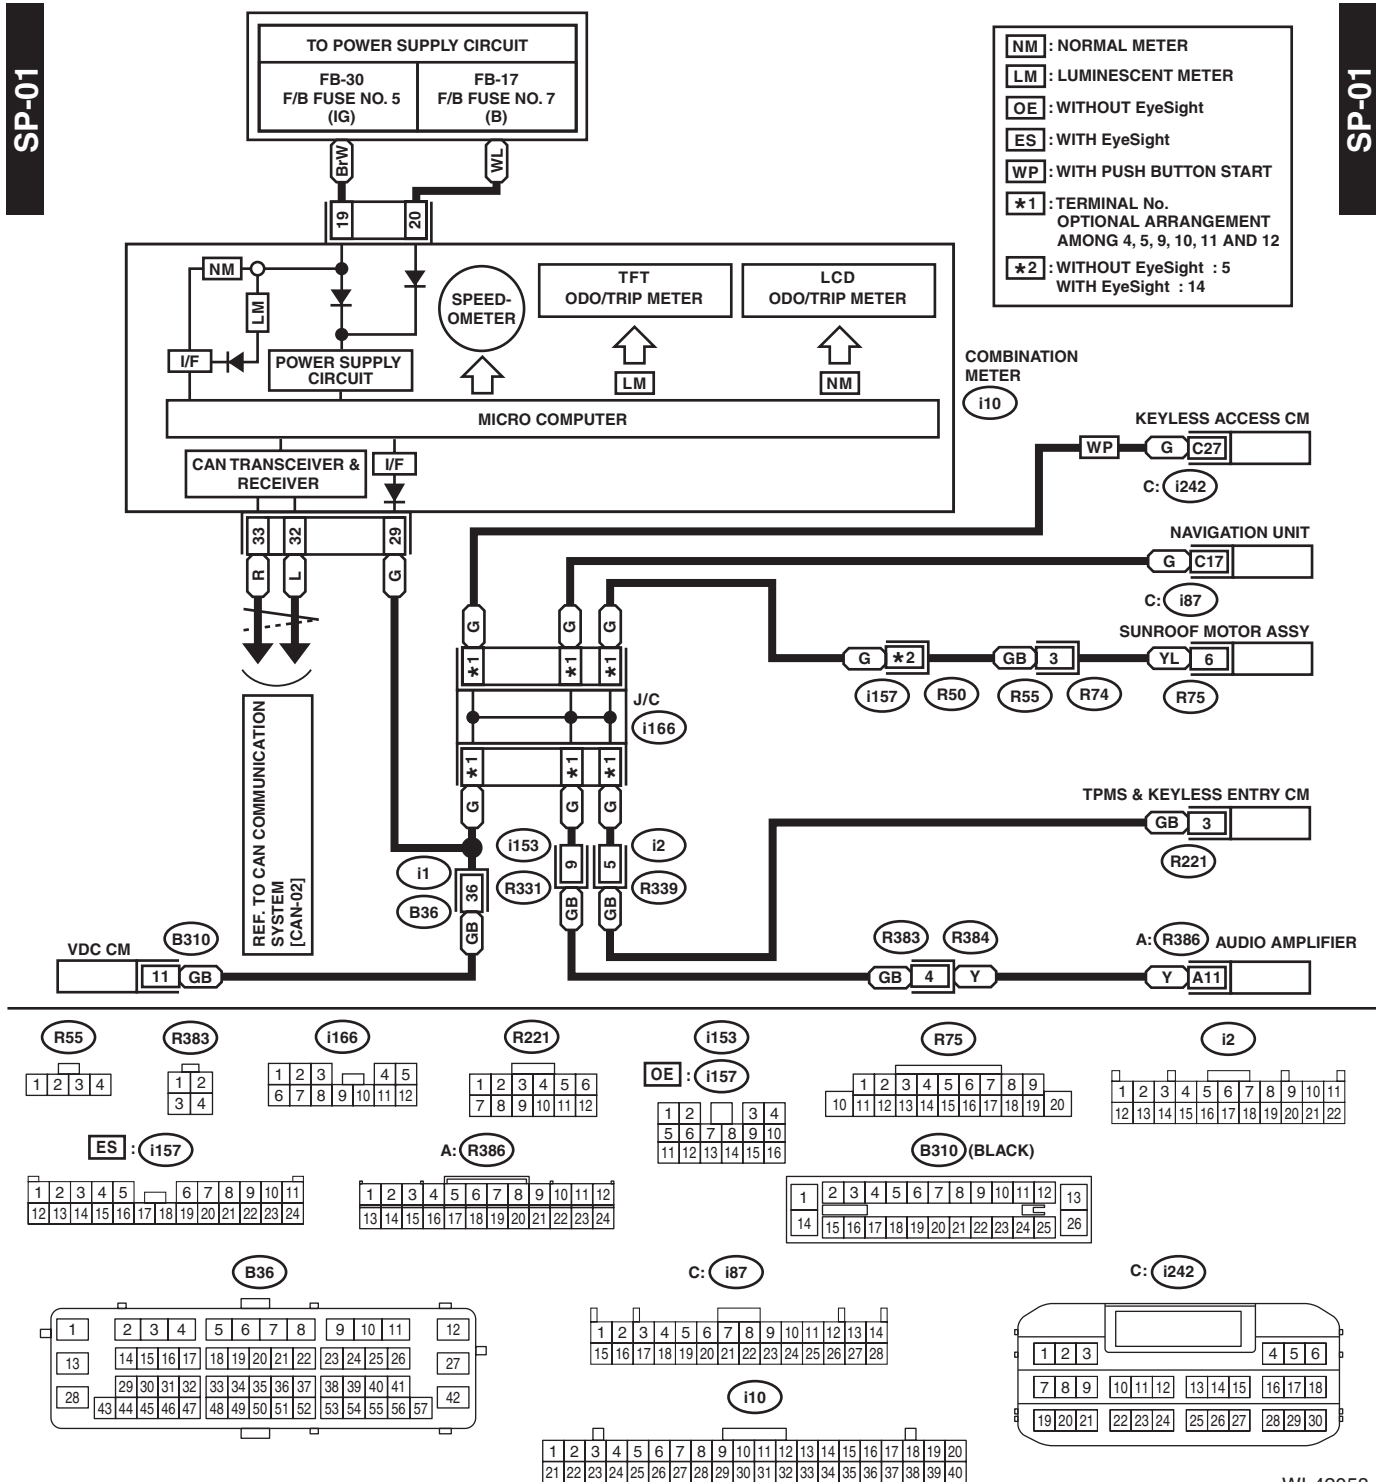

# Speedometer System

WIRING SYSTEM

## 49. Speedometer System

### A: WIRING DIAGRAM

WI-42058