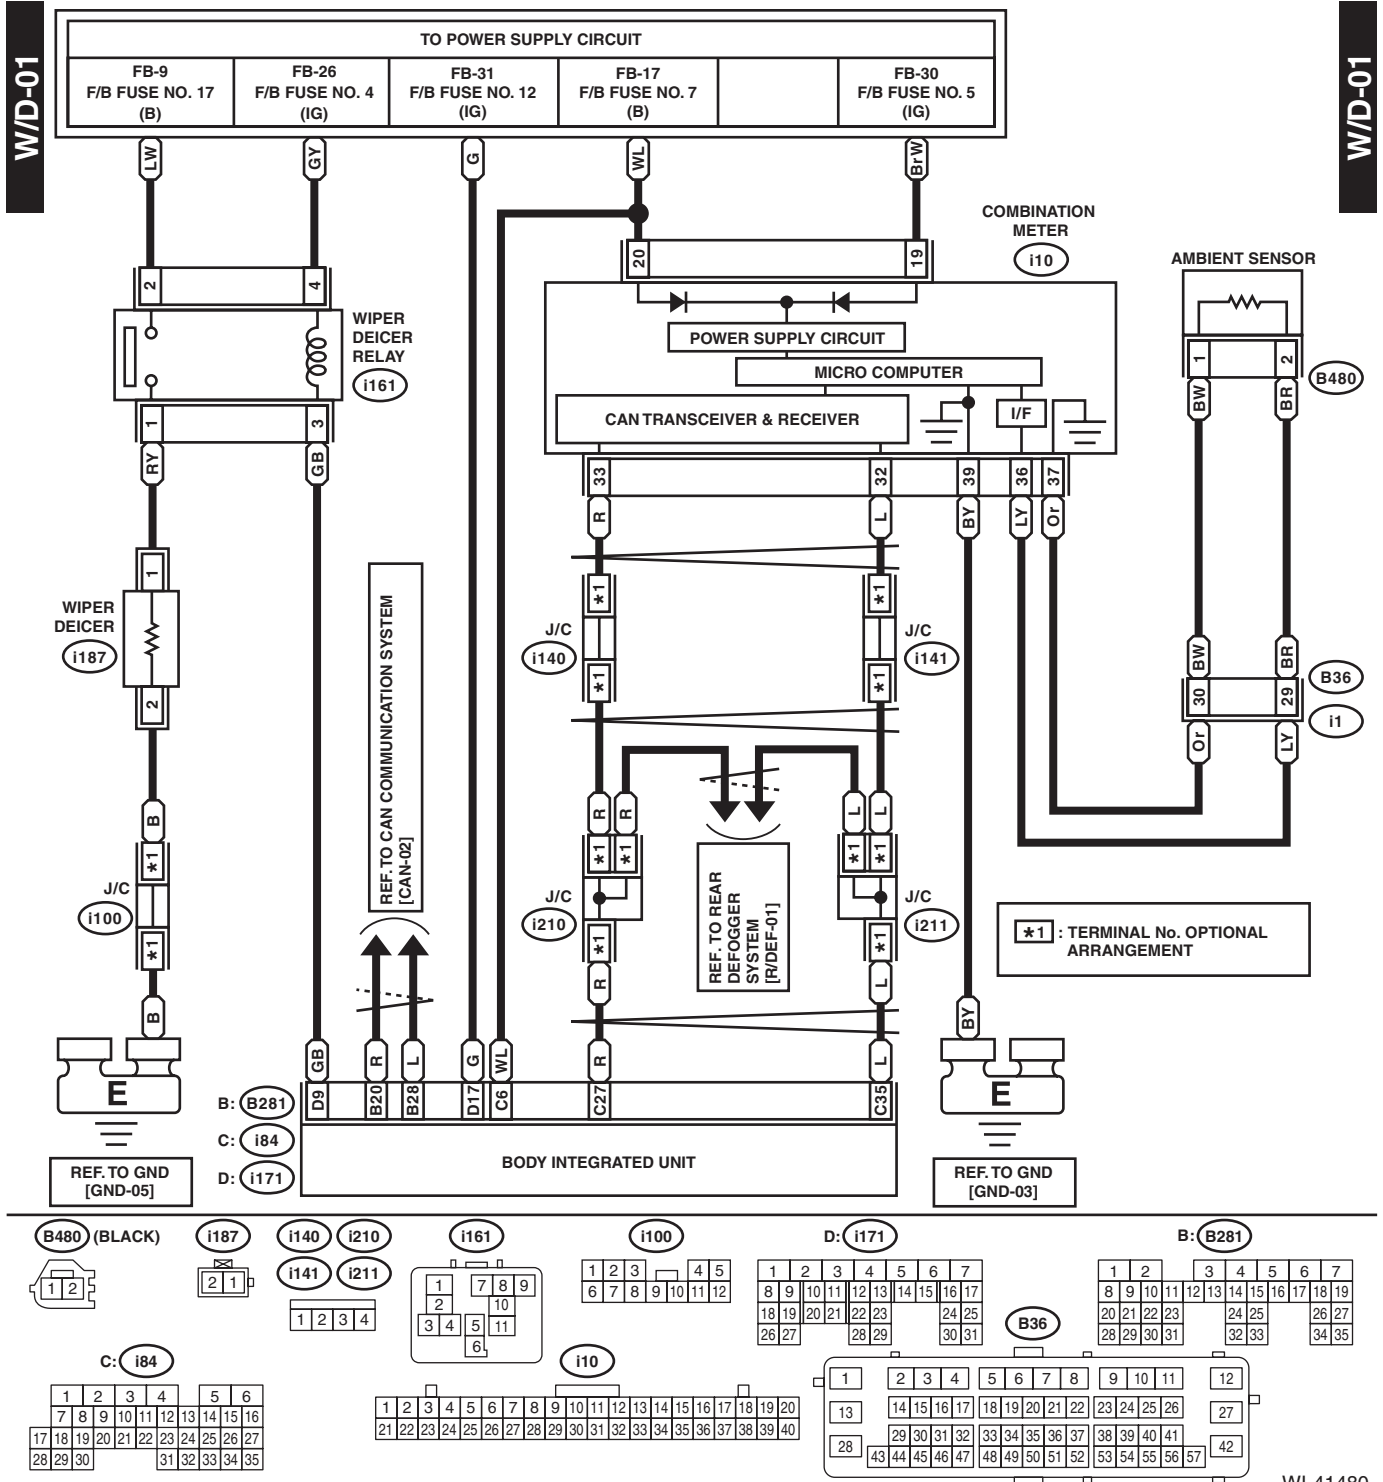

# Wiper Deicer System

WIRING SYSTEM

## 56. Wiper Deicer System

### A: WIRING DIAGRAM

WI-41480