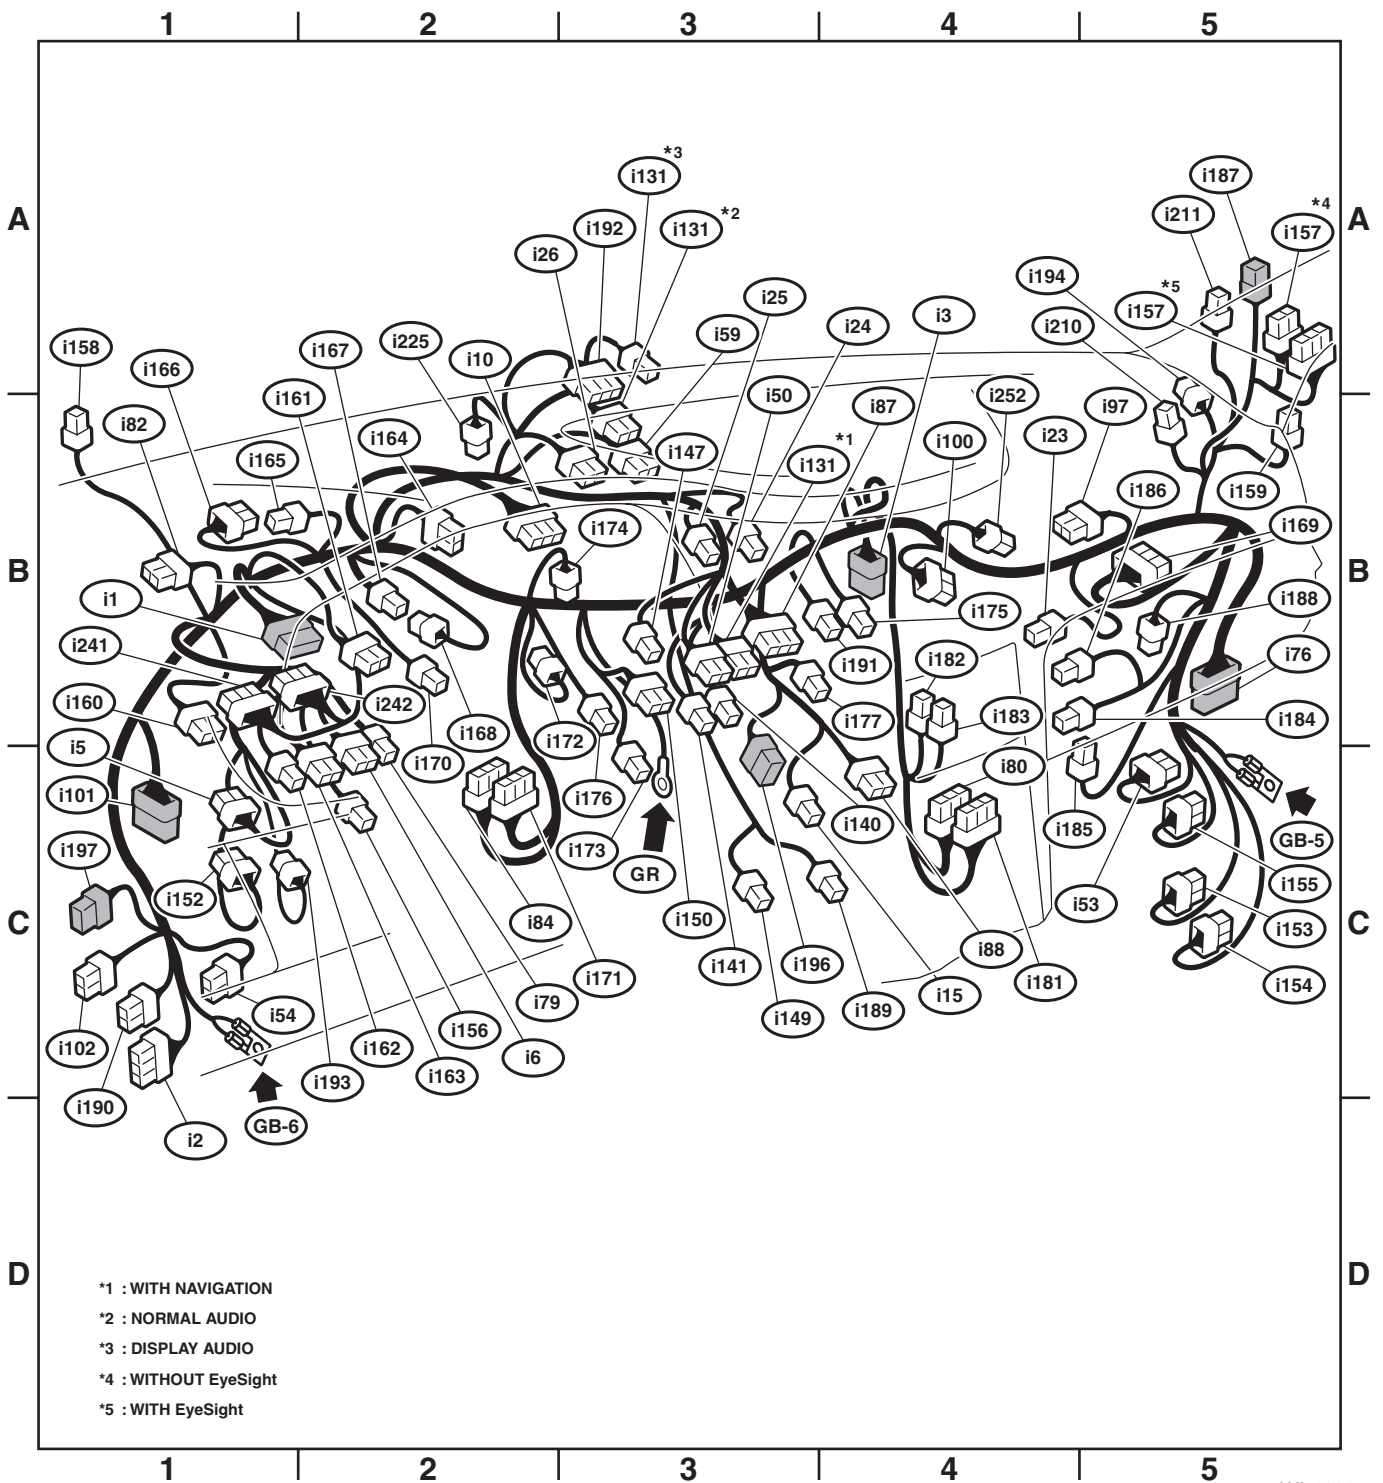

Instrument Panel Wiring Harness

WIRING SYSTEM

Connector				Connecting to	
No.	Pole	Color	Area	No.	Description
i158	2	★	B-1		Side tweeter LH (premium audio)
					Side tweeter LH (premium navigation)
	4	★	B-1		Side tweeter LH (except for premium audio)
					Side tweeter LH (standard navigation)
i159	2	★	B-5		Side tweeter RH (premium audio)
					Side tweeter RH (premium navigation)
	4	★	B-5		Side tweeter RH (except for premium audio)
					Side tweeter RH (standard navigation)
i160	11	★	B-1		Relay block
i161	11	★	B-2		
i162	6	★	C-1		Lower cover switch
i163	10	★	C-2		EPB control switch
i164	12	★	B-2		J/C
i165	4	★	B-1		
i166	12	★	B-1		
i167	4	★	B-2		
i168	4	★	B-2		
i169	22	★	B-5		
i170	8	★	B-2		
i171	31	★	C-2		Body integrated unit
i172	2	★	B-2		Evaporator sensor
i173	2	★	C-3		In-vehicle sensor
i174	7	Green	B-3		Air mix door actuator (manual A/C)
	7	Green	B-3		Air mix door actuator (driver's seat) (auto A/C)
i175	7	Green	B-4		Air mix door actuator (passenger's seat) (auto A/C)
i176	5	★	B-3		Mode door actuator
i177	7	Green	B-3		Rear vent actuator (rear seat)
i181	24	★	C-4		A/C CM
i182	4	★	B-4		Blower resistor
i183	5	★	B-4		Power transistor (auto A/C)
i184	7	★	B-4		Blower motor relay
i185	2	★	C-5		Blower motor
i186	7	Green	B-4		Intake door actuator
i187	2	★	A-5		Wiper deicer
i188	8	★	B-5		Impact sensor
i189	2	★	C-4		Rear accessory power supply socket (console box)
i190	14	★	C-1	R340	Rear wiring harness LH
i191	2	★	B-4		Trunk opener cancel button
i192	28	★	A-3		Audio (display audio)
i193	2	Black	C-1		F/B
i194	6	★	B-5		Light control sensor
i196	10	★	C-3	R385	Adapter cord (audio amplifier)
i197	12	★	C-1	D148	Front door cord LH
i210	4	★	B-5		J/C
i211	4	★	A-5		
i225	4	★	B-2		
i241	28	★	B-1		Keyless access CM
i242	30	★	B-2		
i252	4	★	B-4		J/C

★ : White or natural color

Instrument Panel Wiring Harness

WIRING SYSTEM

WI-41395