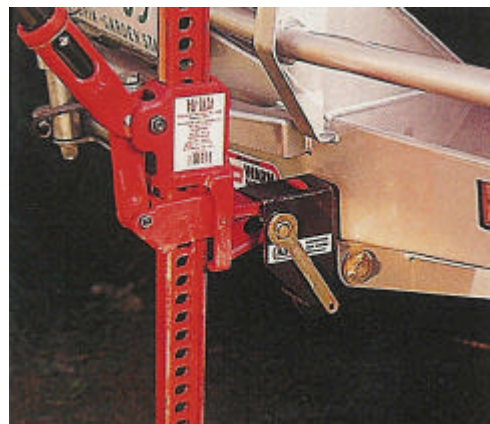

↓ ↓ ADAPTADOR DE HI-LIFT A  
WINCH BAR

Ref.: 015.A-35000040