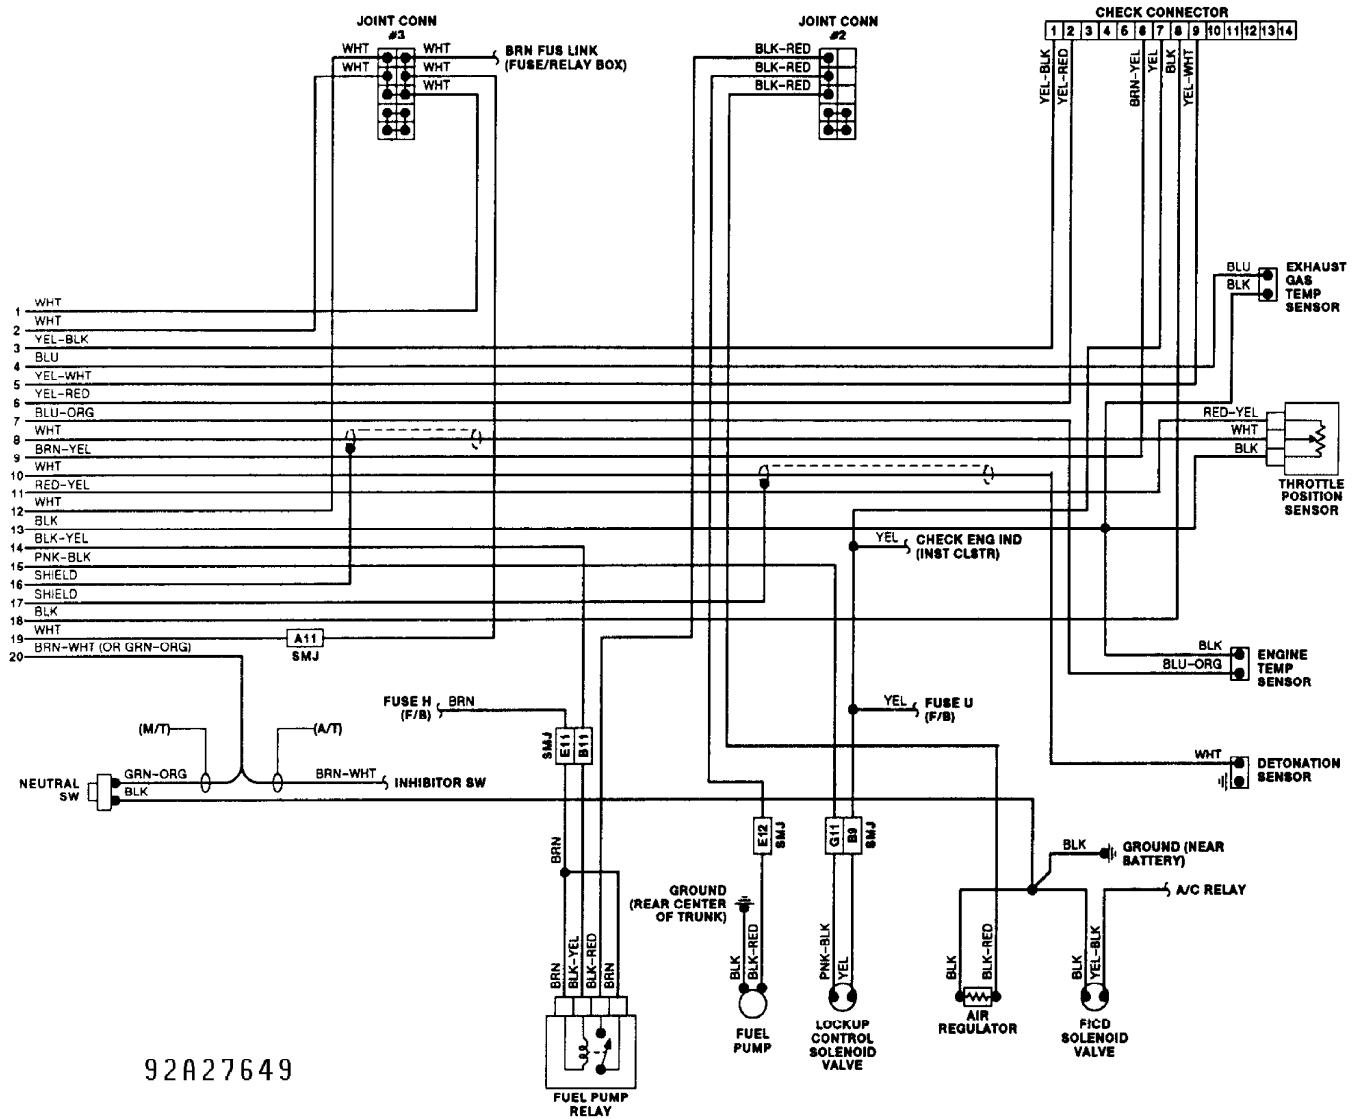

L - WIRING DIAGRAMS

1992 Infiniti G20

1992 ENGINE PERFORMANCE
Infiniti Wiring Diagrams

G20, M30, Q45

WIRING DIAGRAMS

G20

92J27648

Fig. 1: Wiring Diagram (G20 2.0L - 1 Of 2)

92A27649

Fig. 2: Wiring Diagram (G20 2.0L - 2 Of 2)

M30

Fig. 3: Wiring Diagram (M30 3.0L - 1 Of 2)

92F27651

Fig. 4: Wiring Diagram (M30 3.0L - 2 Of 2)

Q45

92G27652

Fig. 5: Wiring Diagram (Q45 4.5L - 1 Of 3)

92H27653

Fig. 6: Wiring Diagram (Q45 4.5L - 2 Of 3)

Fig. 7: Wiring Diagram (Q45 4.5L - 3 Of 3)