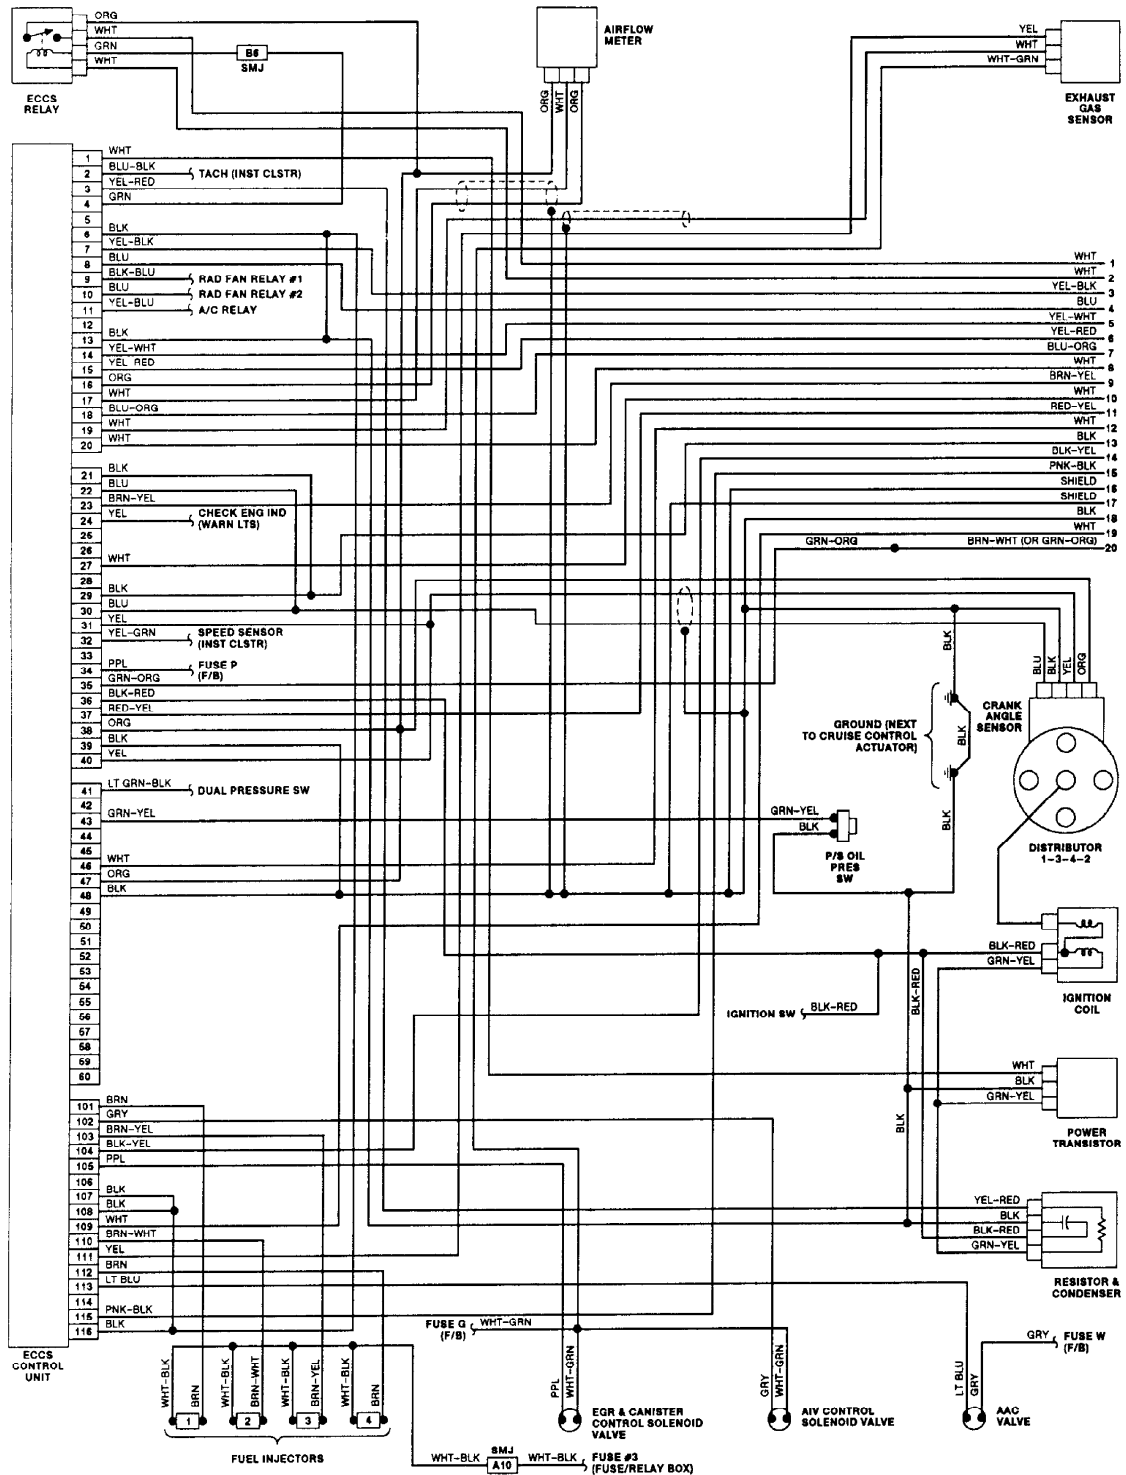

L - WIRING DIAGRAMS

1992 Infiniti G20

1992 ENGINE PERFORMANCE
Infiniti Wiring Diagrams

G20, M30, Q45

WIRING DIAGRAMS

G20

92J27648

Fig. 1: Wiring Diagram (G20 2.0L - 1 Of 2)

92A27649

Fig. 2: Wiring Diagram (G20 2.0L - 2 Of 2)

M30

Fig. 3: Wiring Diagram (M30 3.0L - 1 Of 2)

92F27651

Fig. 4: Wiring Diagram (M30 3.0L - 2 Of 2)

Q45

92G27652

Fig. 5: Wiring Diagram (Q45 4.5L - 1 Of 3)

92H27653

Fig. 6: Wiring Diagram (Q45 4.5L - 2 Of 3)

Fig. 7: Wiring Diagram (Q45 4.5L - 3 Of 3)