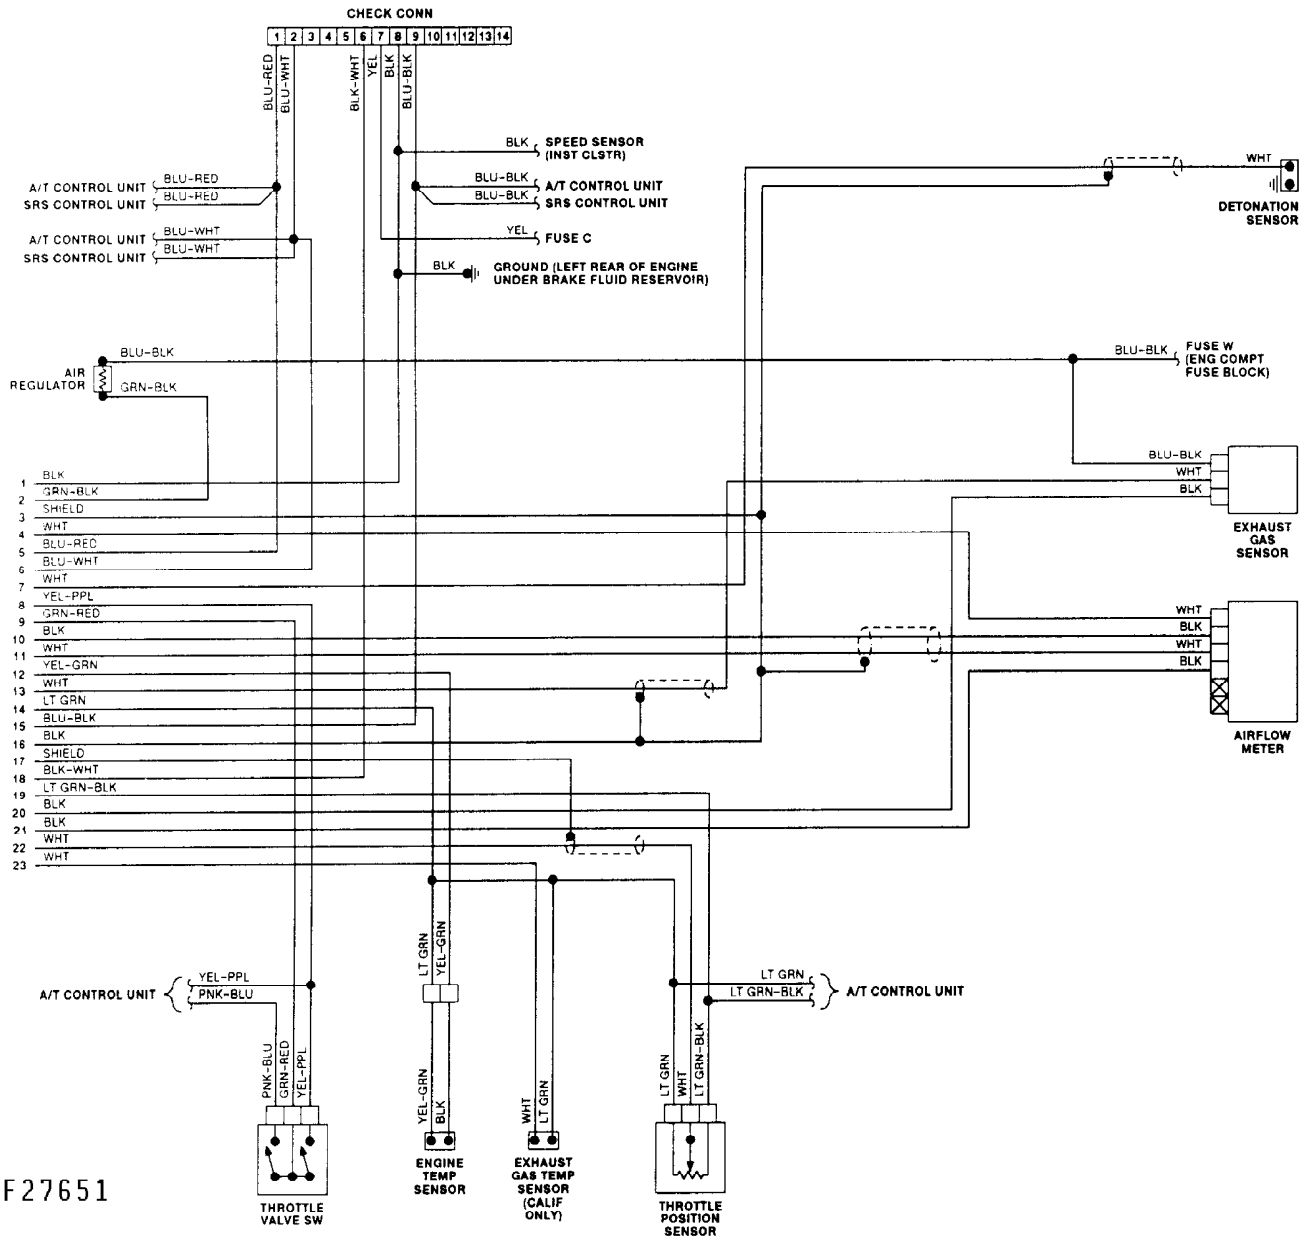

L - WIRING DIAGRAMS

1992 Infiniti G20

1992 ENGINE PERFORMANCE
Infiniti Wiring Diagrams

G20, M30, Q45

WIRING DIAGRAMS

G20

92J27648

Fig. 1: Wiring Diagram (G20 2.0L - 1 Of 2)

92A27649

Fig. 2: Wiring Diagram (G20 2.0L - 2 Of 2)

M30

Fig. 3: Wiring Diagram (M30 3.0L - 1 Of 2)

92F27651

Fig. 4: Wiring Diagram (M30 3.0L - 2 Of 2)

Q45

92G27652

Fig. 5: Wiring Diagram (Q45 4.5L - 1 Of 3)

92H27653

Fig. 6: Wiring Diagram (Q45 4.5L - 2 Of 3)

Fig. 7: Wiring Diagram (Q45 4.5L - 3 Of 3)