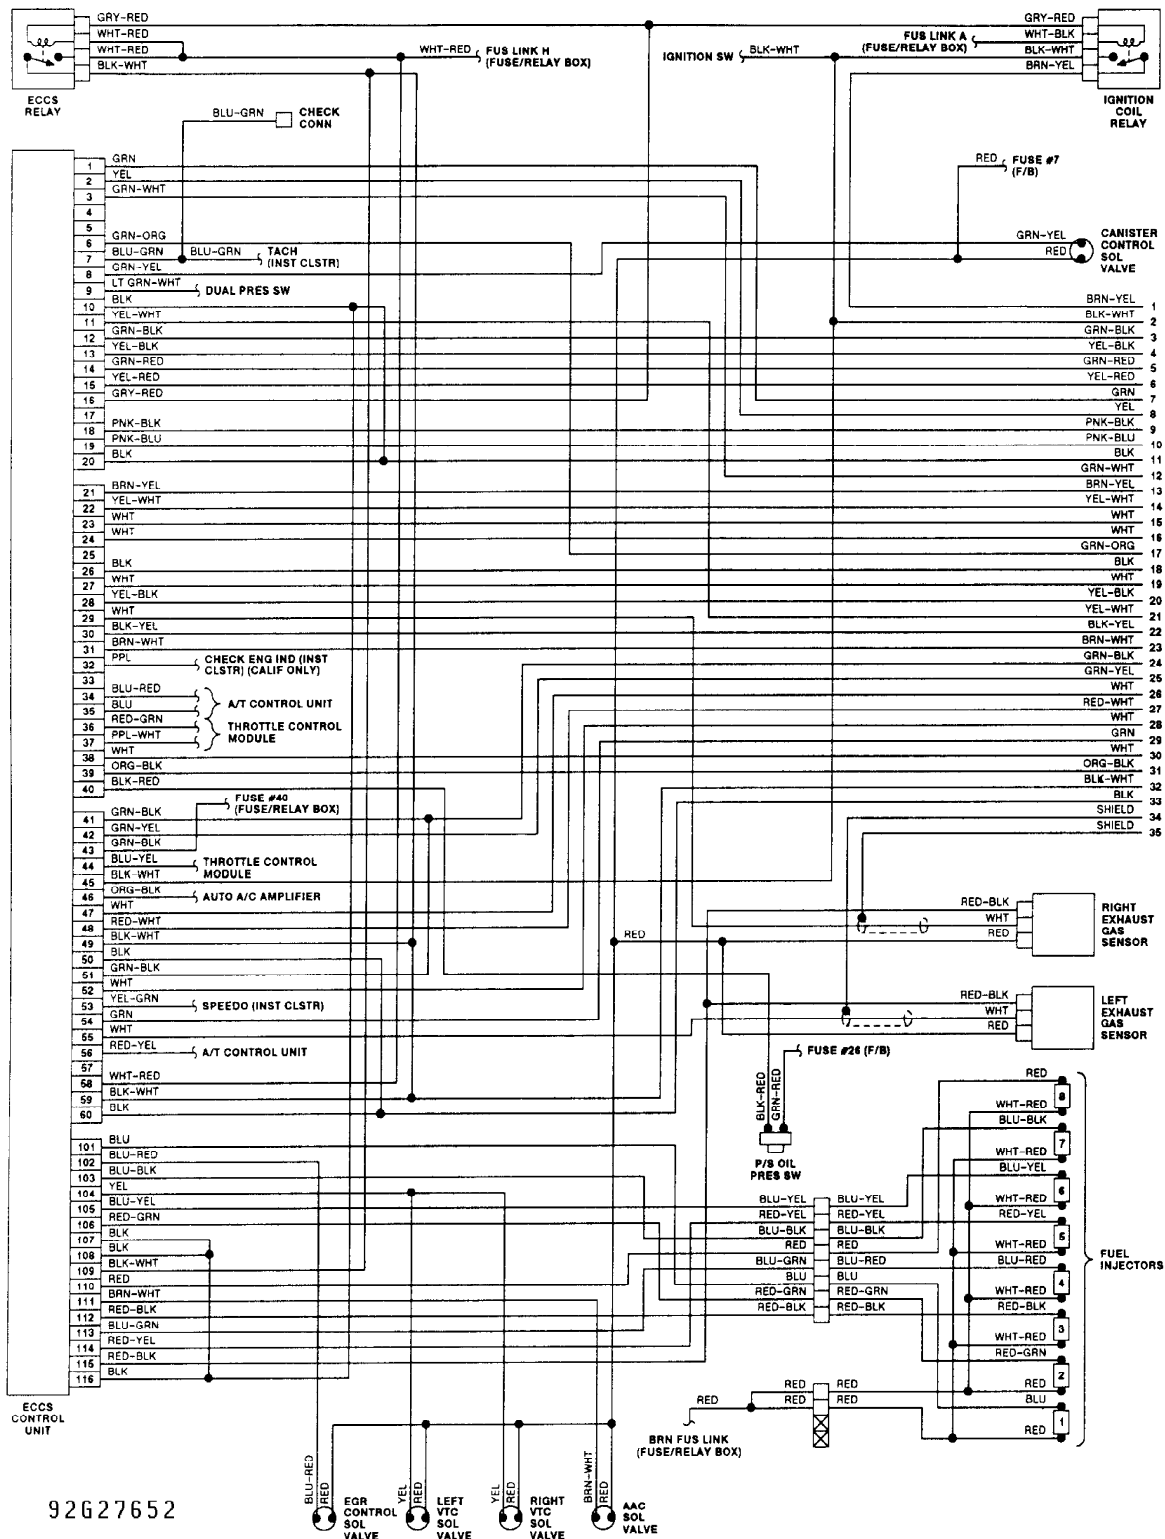

L - WIRING DIAGRAMS

1992 Infiniti G20

1992 ENGINE PERFORMANCE
Infiniti Wiring Diagrams

G20, M30, Q45

WIRING DIAGRAMS

G20

92J27648

Fig. 1: Wiring Diagram (G20 2.0L - 1 Of 2)

92A27649

Fig. 2: Wiring Diagram (G20 2.0L - 2 Of 2)

M30

Fig. 3: Wiring Diagram (M30 3.0L - 1 Of 2)

92F27651

Fig. 4: Wiring Diagram (M30 3.0L - 2 Of 2)

Q45

92G27652

Fig. 5: Wiring Diagram (Q45 4.5L - 1 Of 3)

92H27653

Fig. 6: Wiring Diagram (Q45 4.5L - 2 Of 3)

Fig. 7: Wiring Diagram (Q45 4.5L - 3 Of 3)