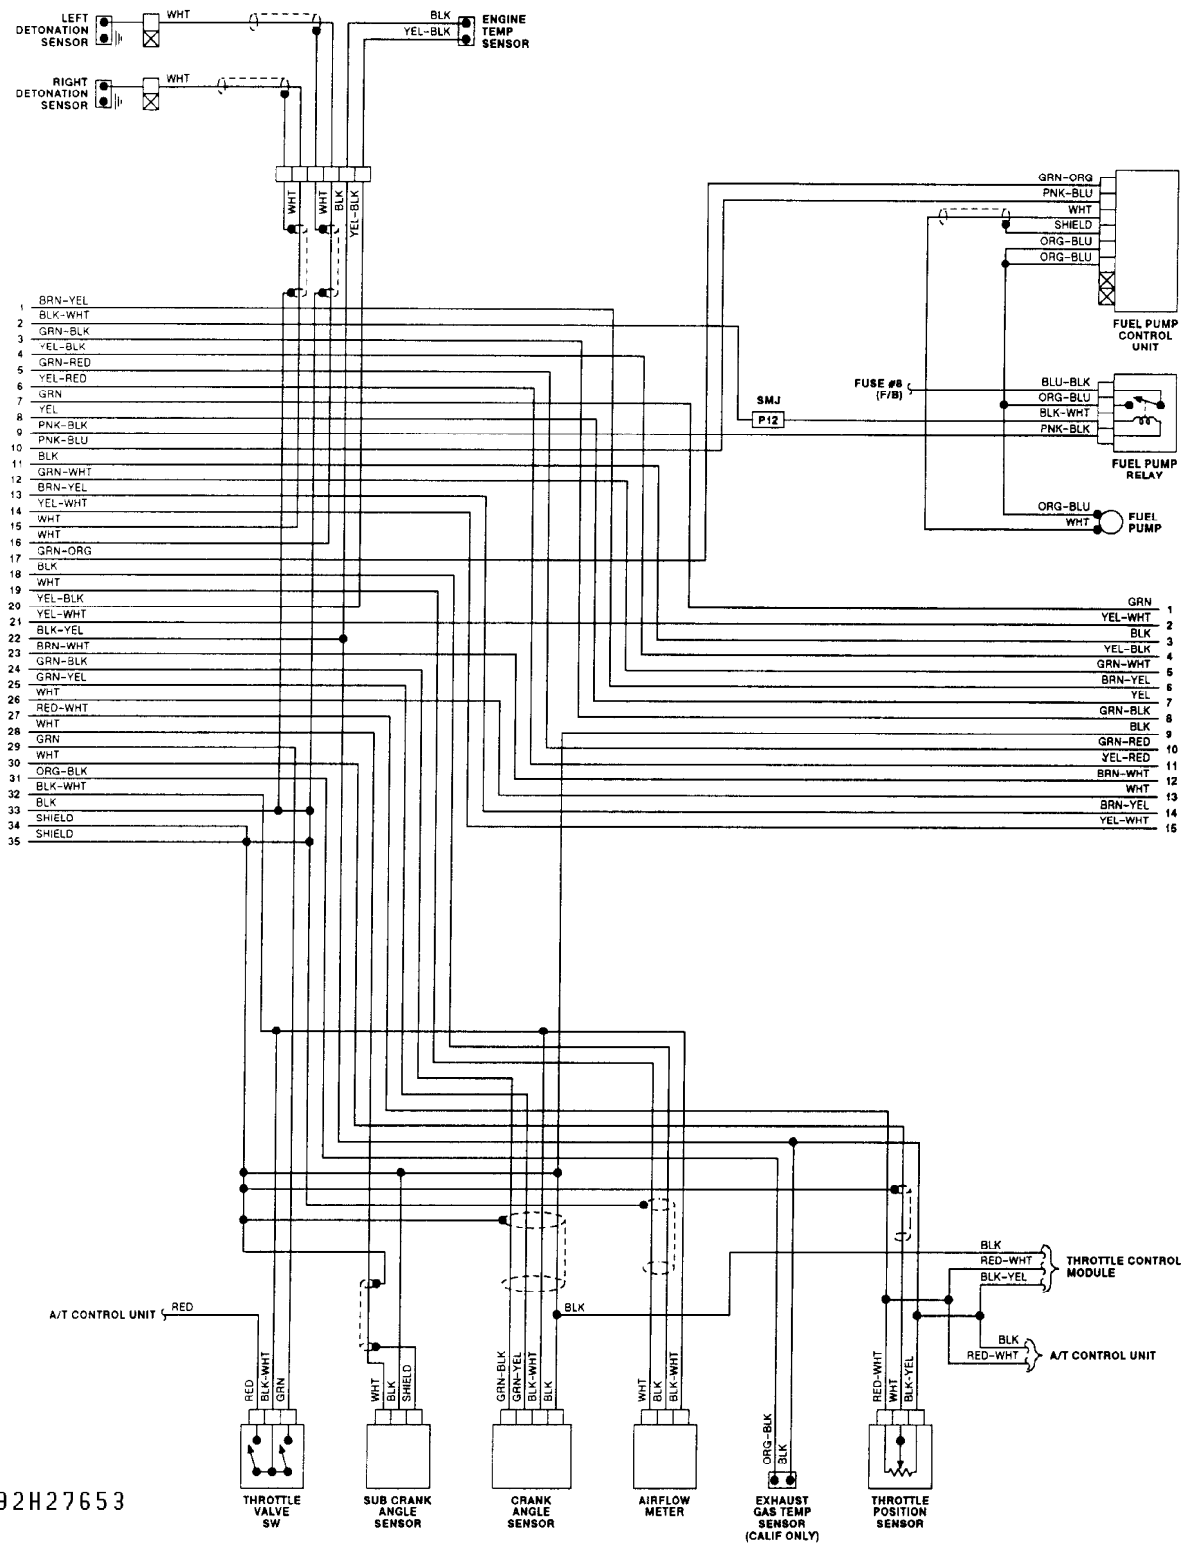

L - WIRING DIAGRAMS

1992 Infiniti G20

1992 ENGINE PERFORMANCE
Infiniti Wiring Diagrams

G20, M30, Q45

WIRING DIAGRAMS

G20

92J27648

Fig. 1: Wiring Diagram (G20 2.0L - 1 Of 2)

92A27649

Fig. 2: Wiring Diagram (G20 2.0L - 2 Of 2)

M30

Fig. 3: Wiring Diagram (M30 3.0L - 1 Of 2)

92F27651

Fig. 4: Wiring Diagram (M30 3.0L - 2 Of 2)

Q45

92G27652

Fig. 5: Wiring Diagram (Q45 4.5L - 1 Of 3)

92H27653

Fig. 6: Wiring Diagram (Q45 4.5L - 2 Of 3)

Fig. 7: Wiring Diagram (Q45 4.5L - 3 Of 3)