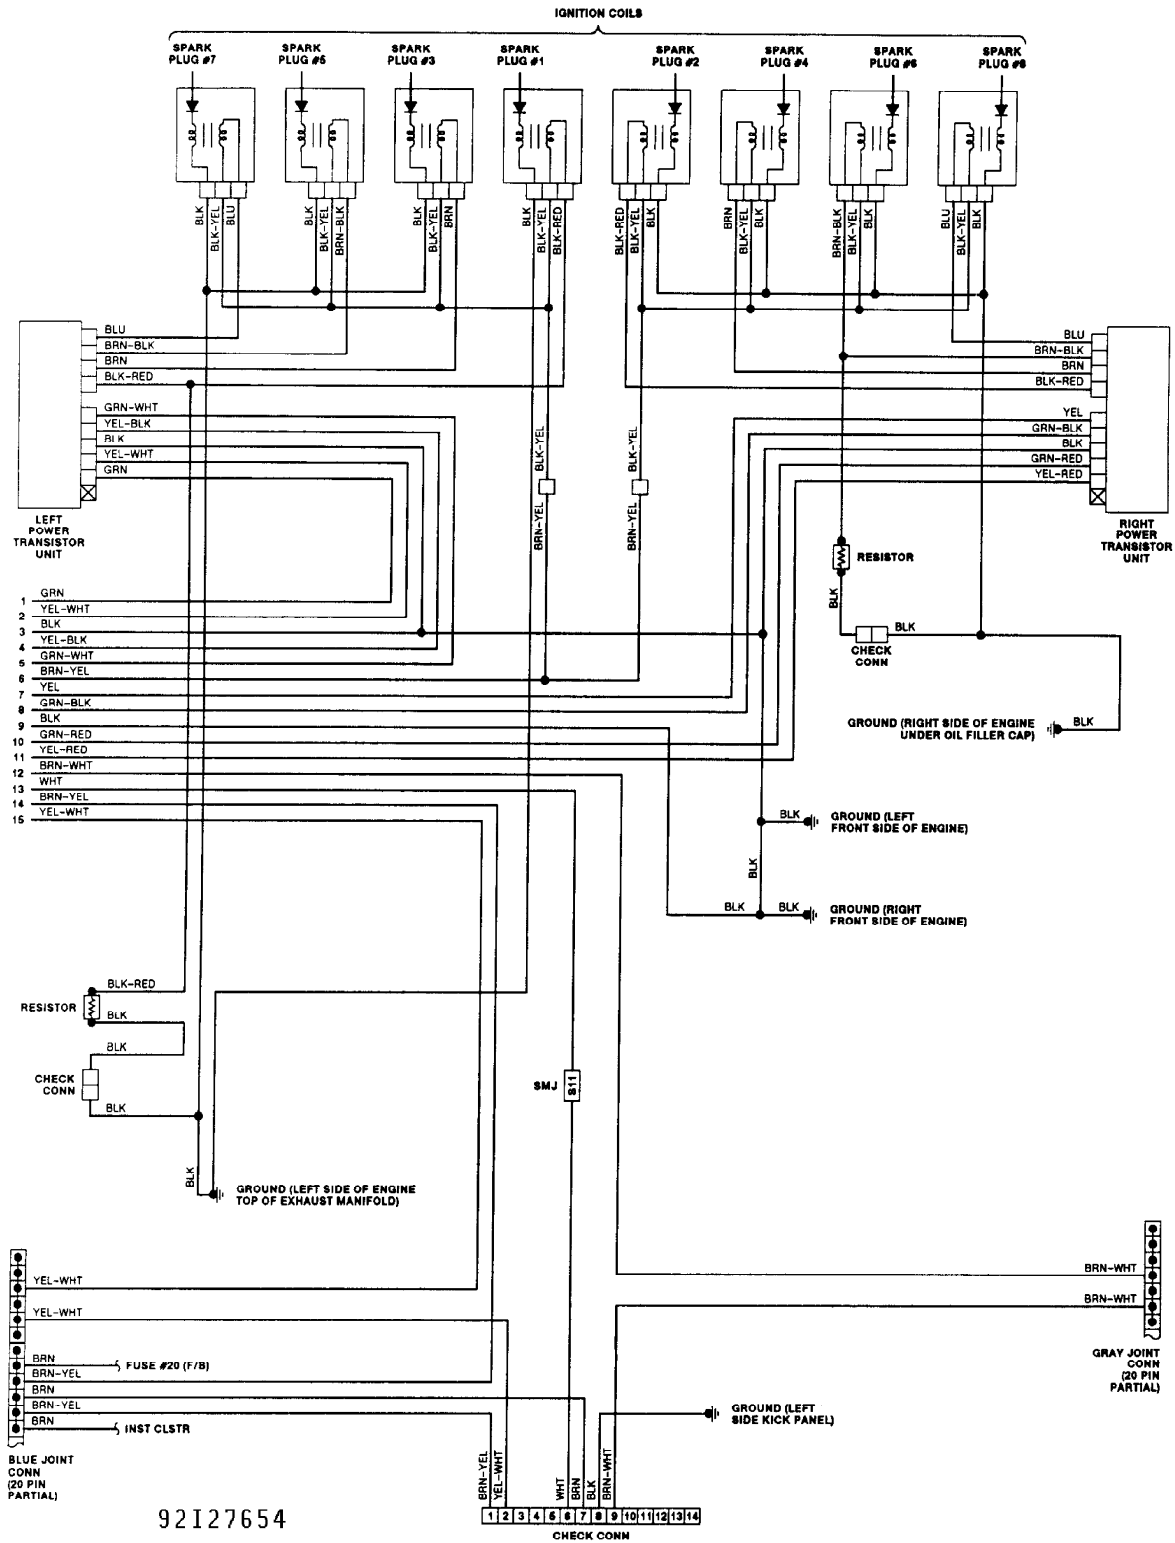

L - WIRING DIAGRAMS

1992 Infiniti G20

1992 ENGINE PERFORMANCE
Infiniti Wiring Diagrams

G20, M30, Q45

WIRING DIAGRAMS

G20

92J27648

Fig. 1: Wiring Diagram (G20 2.0L - 1 Of 2)

92A27649

Fig. 2: Wiring Diagram (G20 2.0L - 2 Of 2)

M30

Fig. 3: Wiring Diagram (M30 3.0L - 1 Of 2)

92F27651

Fig. 4: Wiring Diagram (M30 3.0L - 2 Of 2)

Q45

92G27652

Fig. 5: Wiring Diagram (Q45 4.5L - 1 Of 3)

92H27653

Fig. 6: Wiring Diagram (Q45 4.5L - 2 Of 3)

Fig. 7: Wiring Diagram (Q45 4.5L - 3 Of 3)