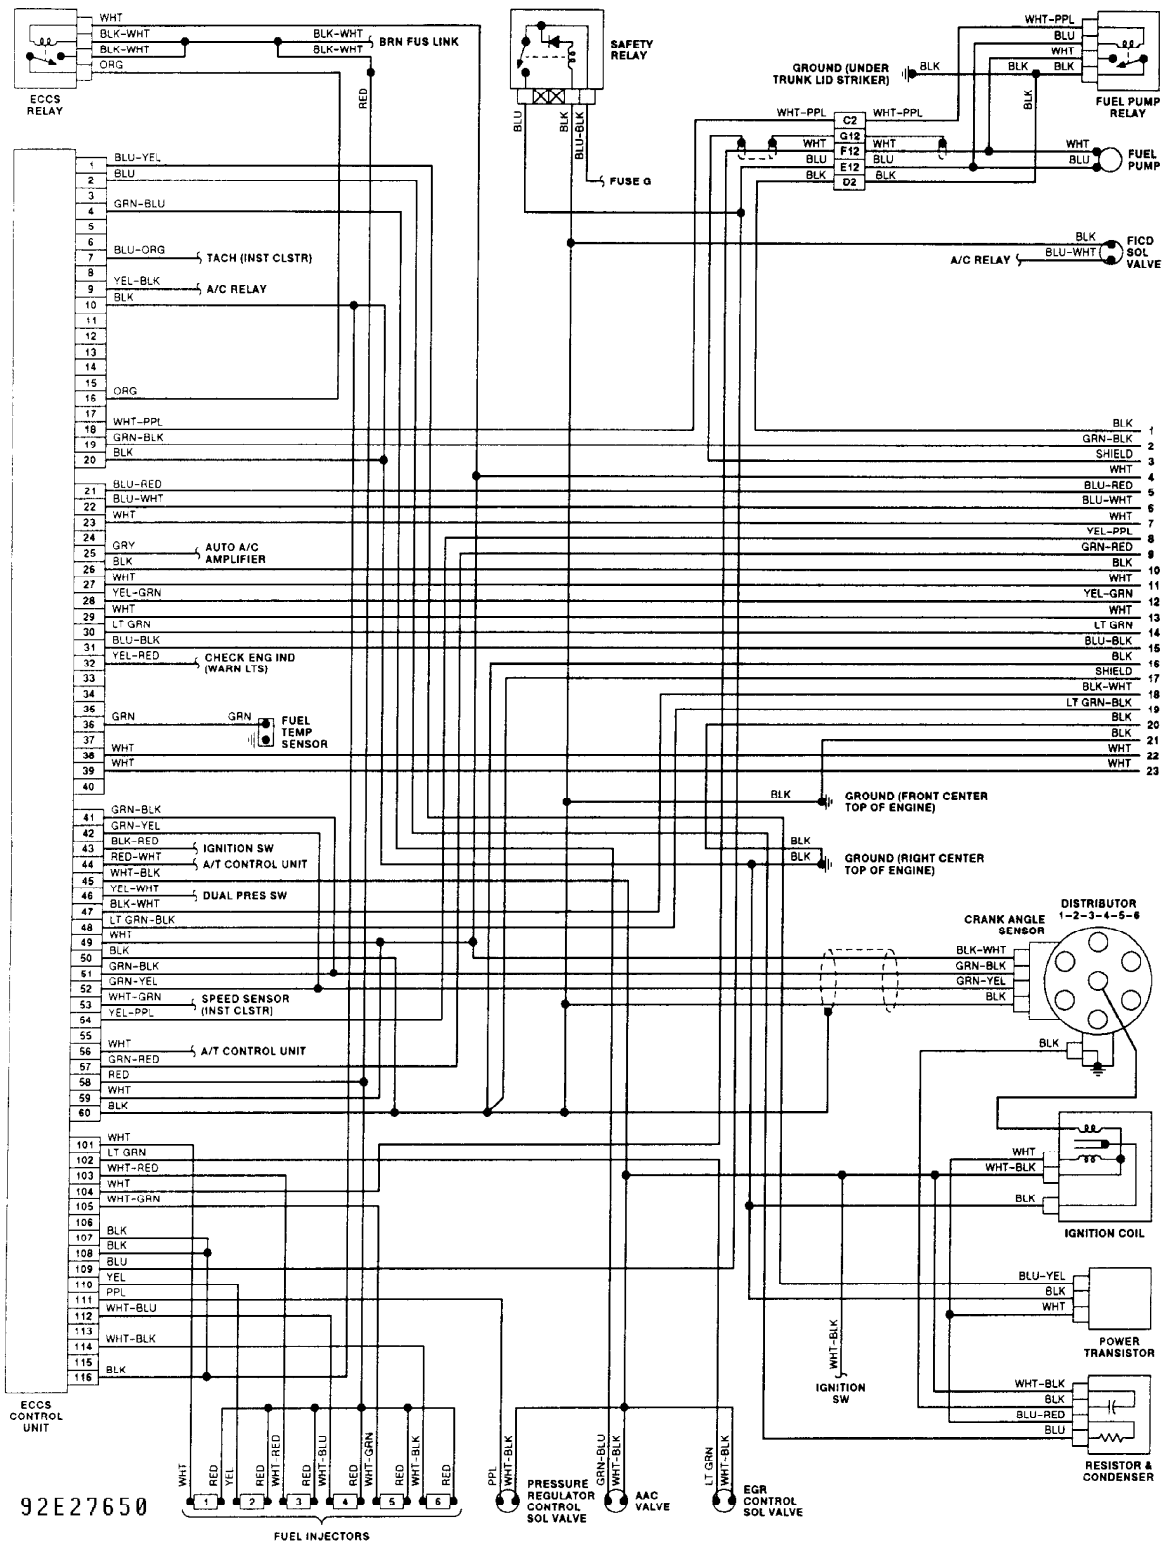

L - WIRING DIAGRAMS

1992 Infiniti G20

1992 ENGINE PERFORMANCE
Infiniti Wiring Diagrams

G20, M30, Q45

WIRING DIAGRAMS

G20

92J27648

Fig. 1: Wiring Diagram (G20 2.0L - 1 Of 2)

92A27649

Fig. 2: Wiring Diagram (G20 2.0L - 2 Of 2)

M30

Fig. 3: Wiring Diagram (M30 3.0L - 1 Of 2)

92F27651

Fig. 4: Wiring Diagram (M30 3.0L - 2 Of 2)

Q45

92G27652

Fig. 5: Wiring Diagram (Q45 4.5L - 1 Of 3)

92H27653

Fig. 6: Wiring Diagram (Q45 4.5L - 2 Of 3)

Fig. 7: Wiring Diagram (Q45 4.5L - 3 Of 3)